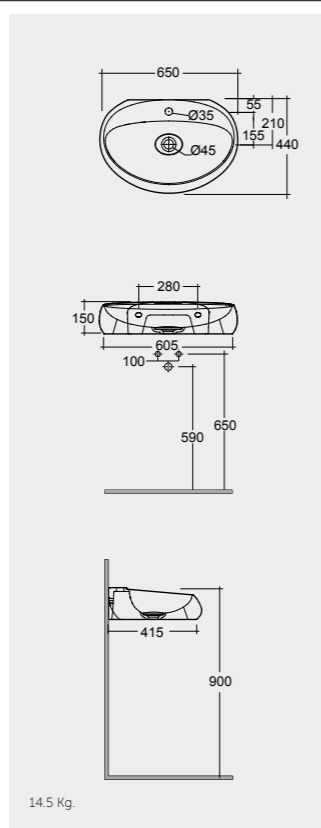

Measurements