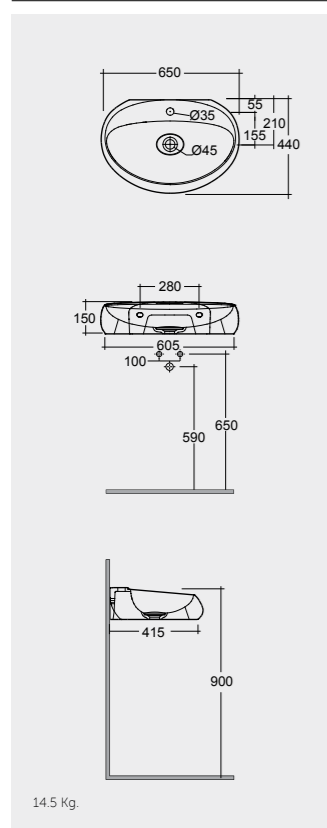

Measurements