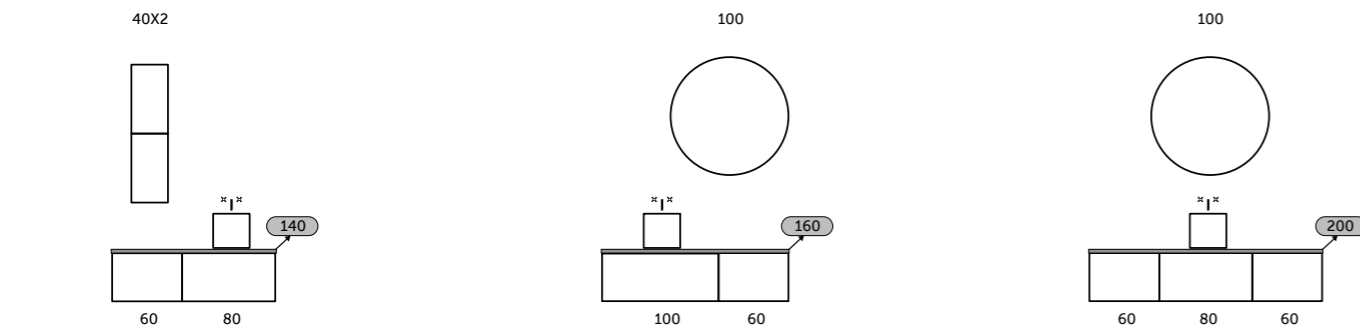

* the picture refers to the installation of RAK-Plano on RAK-Joy Uno vanity unit.

RAK-PLANO WITH RAK-JOY UNO

RAK-PLANO & COUNTERTOP WB

RAK-PLANO & TALL COUNTERTOP WB

RAK-PLANO & RAK-DES / RAK-PRECIOUS WB

RAK-PLANO & FREESTANDING WB