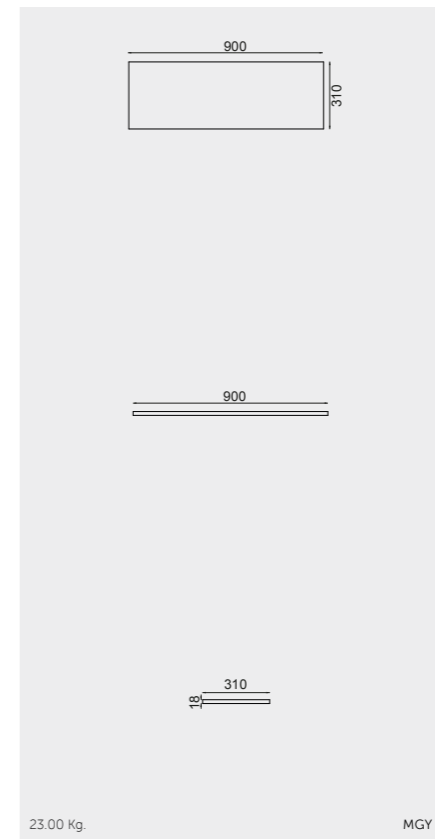

Measurements

23.00 Kg.

MGY

504