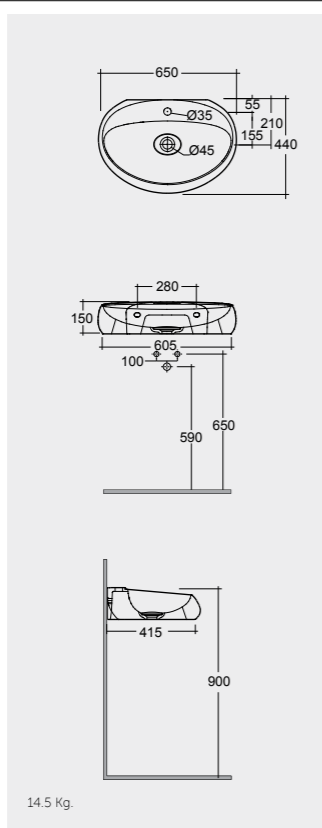

Measurements