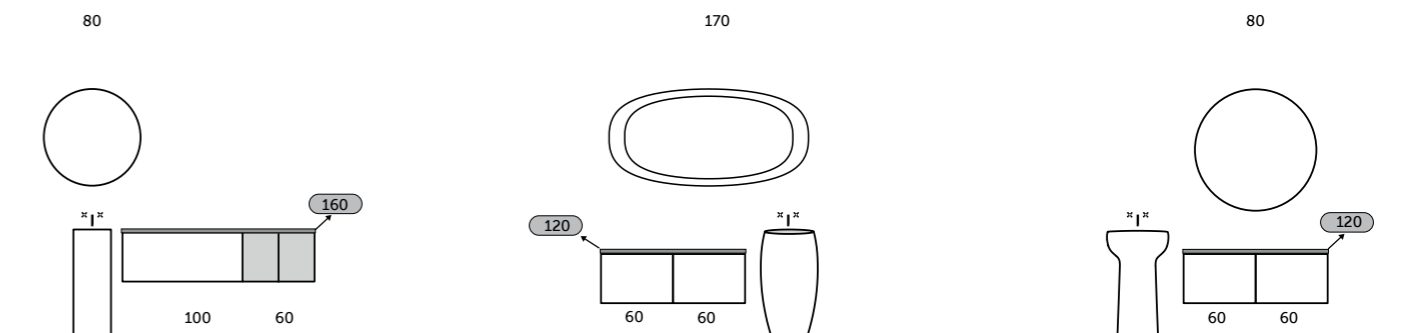

* the picture refers to the installation of RAK-Plano on RAK-Joy Uno vanity unit.

RAK-PLANO WITH RAK-JOY UNO

RAK-PLANO & COUNTERTOP WB

RAK-PLANO & TALL COUNTERTOP WB

RAK-PLANO & RAK-DES / RAK-PRECIOUS WB

RAK-PLANO & FREESTANDING WB