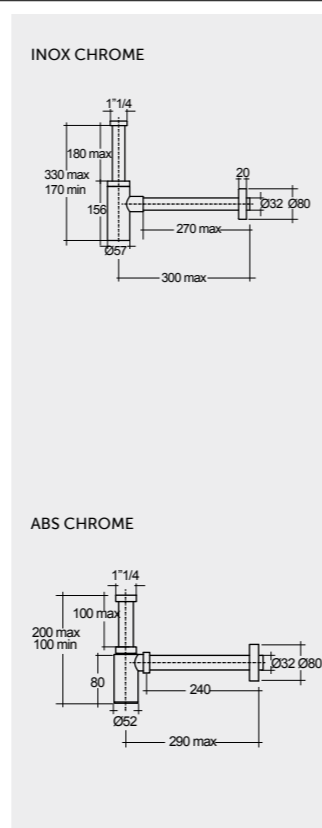

Measurements