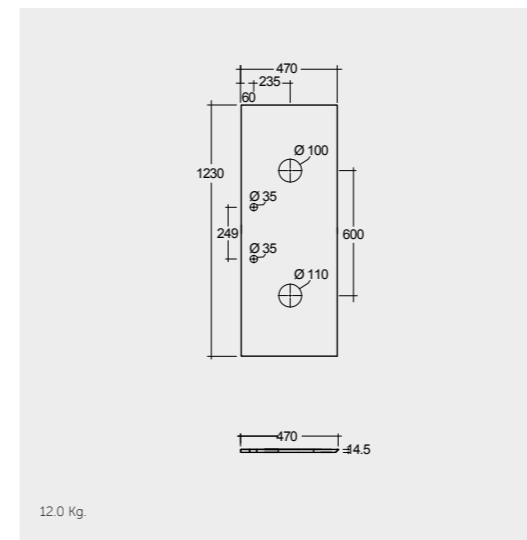

123 CM
PRESL12347102C

- 100 CARRARA (LAPPATO)
- 101 MACAUBAS (NATURAL)
- 102 TRAVERTINO IVORY (LAPPATO)
- 103 SURFACE XL COOL GREY (NATURAL)
- 104 BEHIND GREY (NATURAL)
- 105 UNI DARK BLACK (NATURAL)

- 100 CARRARA (LAPPATO)
- 101 MACAUBAS (NATURAL)
- 102 TRAVERTINO IVORY (LAPPATO)
- 103 SURFACE XL COOL GREY (NATURAL)
- 104 BEHIND GREY (NATURAL)
- 105 UNI DARK BLACK (NATURAL)

- 100 CARRARA (LAPPATO)
- 101 MACAUBAS (NATURAL)
- 102 TRAVERTINO IVORY (LAPPATO)
- 103 SURFACE XL COOL GREY (NATURAL)
- 104 BEHIND GREY (NATURAL)
- 105 UNI DARK BLACK (NATURAL)

- 100 CARRARA (LAPPATO)
- 101 MACAUBAS (NATURAL)
- 102 TRAVERTINO IVORY (LAPPATO)
- 103 SURFACE XL COOL GREY (NATURAL)
- 104 BEHIND GREY (NATURAL)
- 105 UNI DARK BLACK (NATURAL)

Note | Nota | Remarque | Notas | Hinweis | Примечание

All dimensions in mm tolerance $\pm 5\%$ for below 200mm and $\pm 3\%$ for above 200mm | Tutte le dimensioni hanno una tolleranza di $\pm 5\%$ mm al di sotto dei 200mm e di $\pm 3\%$ mm al di sopra dei 200mm | Toutes les dimensions en mm tolérance $\pm 5\%$ pour moins de 200mm et $\pm 3\%$ pour plus de 200mm | Todas las medidas en mm con tolerancia de 5% para menos de 200mm y 3% para más de 200mm | Alle Abmessungen in mm, Toleranz $\pm 5\%$ für unter 200mm, und $\pm 3\%$ für über 200mm | Все размеры указаны в мм, погрешность $\pm 5\%$ ниже 200 мм и $\pm 3\%$ выше 200 мм

Counter top wash basin suitable for RAK-Precious Counter top solution.

Lavabi d' appoggio disponibili per RAK-Precious
Vasque à poser disponible pour RAK-Precious
Lavabo de apoyo adaptos para las encimeras RAK-Precious.
Aufsatzwaschbecken verfügbar für RAK-Precious
Накладная раковина доступна для настольного решения RAK-Precious.