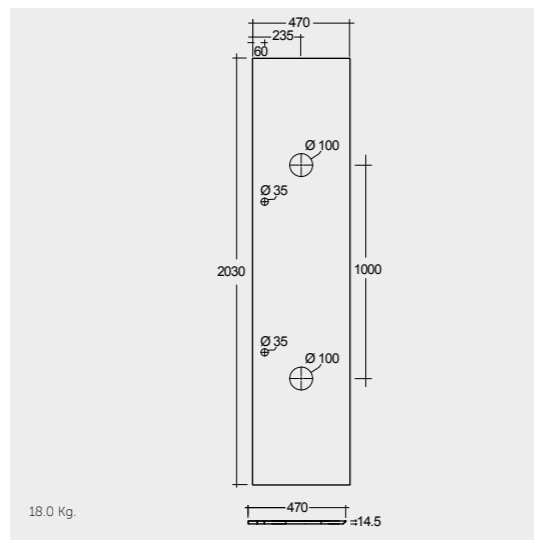

- 100 CARRARA (LAPPATO)
- 101 MACAUBAS (NATURAL)
- 102 TRAVERTINO IVORY (LAPPATO)
- 103 SURFACE XL COOL GREY (NATURAL)
- 104 BEHIND GREY (NATURAL)
- 105 UNI DARK BLACK (NATURAL)

- 100 CARRARA (LAPPATO)
- 101 MACAUBAS (NATURAL)
- 102 TRAVERTINO IVORY (LAPPATO)
- 103 SURFACE XL COOL GREY (NATURAL)
- 104 BEHIND GREY (NATURAL)
- 105 UNI DARK BLACK (NATURAL)

Note | Nota | Remarque | Notas | Hinweis | Примечание

All dimensions in mm tolerance $\pm 5\%$ for below 200mm and $\pm 3\%$ for above 200mm | Tutte le dimensioni hanno una tolleranza di $\pm 5\%$ mm al di sotto dei 200mm e di $\pm 3\%$ mm al di sopra dei 200mm | Toutes les dimensions en mm tolérance $\pm 5\%$ pour moins de 200mm et $\pm 3\%$ pour plus de 200mm | Todas las medidas en mm con tolerancia de 5% para menos de 200mm y 3% para más de 200mm | Alle Abmessungen in mm, Toleranz $\pm 5\%$ für unter 200mm, und $\pm 3\%$ für über 200mm | Все размеры указаны в мм, погрешность $\pm 5\%$ ниже 200 мм и $\pm 3\%$ выше 200 мм