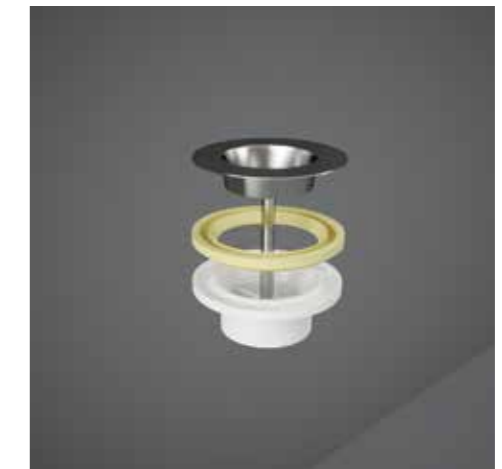

DRAIN
PRE000000201A

Included