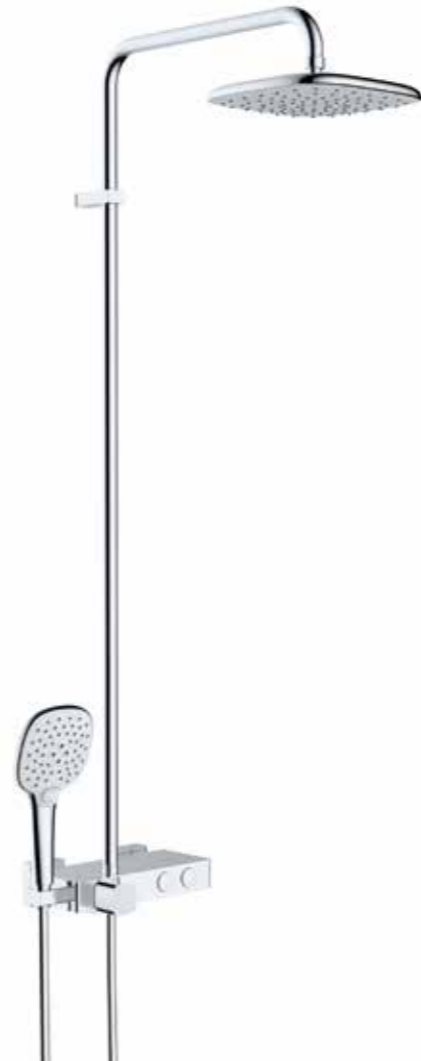

**CONCEALED SHOWER THERMOSTAT**

RAKPES3024C	● CHROME	<b>£330.00</b>
RAKPES3024N	● NICKEL	<b>£358.00</b>
RAKPES3024B	● BLACK	<b>£358.00</b>
RAKPES3024G	● GOLD	<b>£369.00</b>

**HANDSHOWER WITH SHOWER BRACKET**

RAKPES4005C	● CHROME	<b>£187.00</b>
RAKPES4005N	● NICKEL	<b>£215.00</b>
RAKPES4005B	● BLACK	<b>£215.00</b>
RAKPES4005G	● GOLD	<b>£248.00</b>

**FREESTANDING | BASIN MIXER**

RAKPES3030C	● CHROME	<b>£1188.00</b>
RAKPES3030N	● NICKEL	<b>£1452.00</b>
RAKPES3030B	● BLACK	<b>£1452.00</b>
RAKPES3030G	● GOLD	<b>£1518.00</b>

**CONCEALED VALVE**

RAKPES3020-1C	● CHROME	<b>£198.00</b>
RAKPES3020-1N	● NICKEL	<b>£226.00</b>
RAKPES3020-1B	● BLACK	<b>£226.00</b>
RAKPES3020-1G	● GOLD	<b>£237.00</b>

**CONCEALED 2 WAY DIVERTER**

RAKPES3020-2C	● CHROME	<b>£215.00</b>
RAKPES3020-2N	● NICKEL	<b>£237.00</b>
RAKPES3020-2B	● BLACK	<b>£237.00</b>
RAKPES3020-2G	● GOLD	<b>£253.00</b>

**FREESTANDING | BATH SHOWER MIXER**

RAKPES3014C	● CHROME	<b>£1320.00</b>
RAKPES3014N	● NICKEL	<b>£1584.00</b>
RAKPES3014B	● BLACK	<b>£1584.00</b>
RAKPES3014G	● GOLD	<b>£1650.00</b>

**THERMOSTATIC RAIN | SHOWER SET**