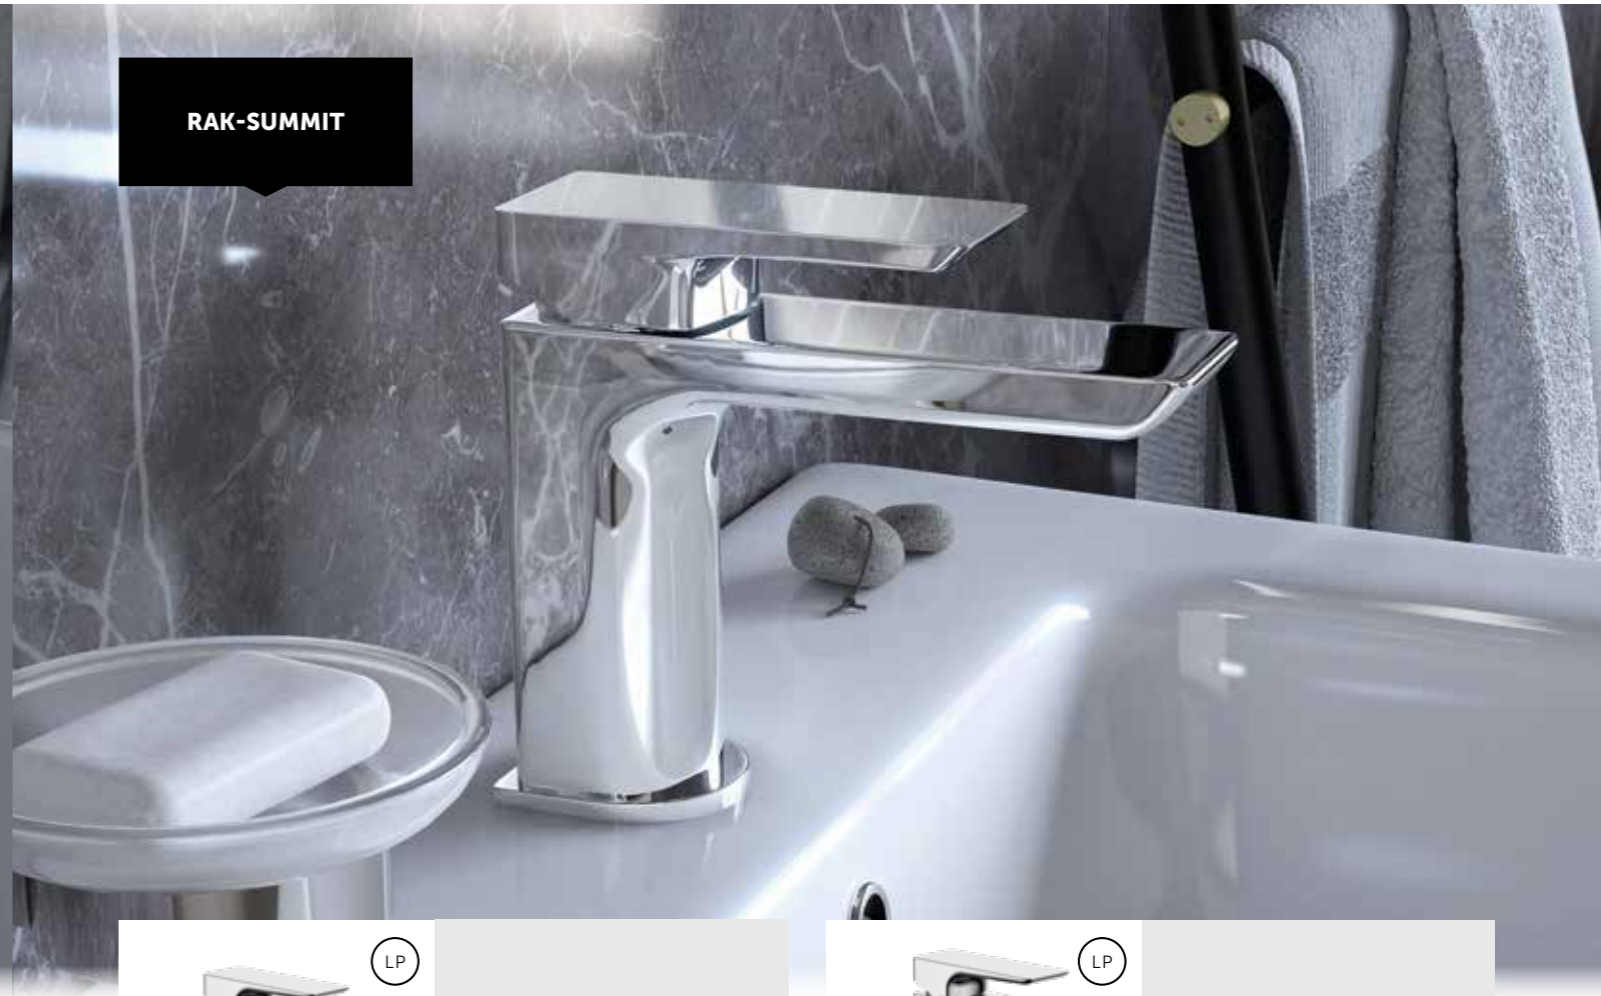

RAK-SUMMIT

LP

**BASIN MIXER | STANDARD
INC. WASTE**
RAKCUB3001A **£136.00**

LP

**BASIN MIXER | WATERFALL
NO WASTE**
RAKWFF3001 **£131.00**

LP

**BASIN MIXER | MINI
NO WASTE**
RAKSUM3002 **£197.00**

LP

**BASIN MIXER | STANDARD
NO WASTE**
RAKSUM3001 **£213.00**

LP

**BASIN MIXER | ART
NO WASTE**
RAKCUB3001 **£169.00**

LP

**BASIN MIXER |
WALL-MOUNTED**
RAKCUB3007 **£197.00**

LP

BATH FILLER | 2TH
RAKSUM3004 **£290.00**

LP

BATH SHOWER MIXER | 2TH
RAKSUM3005 **£323.00**

LP

BATH FILLER | 2TH
RAKCUB3004 **£241.00**

LP

BATH SHOWER MIXER | 2TH
RAKCUB3005 **£274.00**

LP

**BATH SHOWER MIXER |
FREESTANDING**
RAKCUB3013 **£655.00**