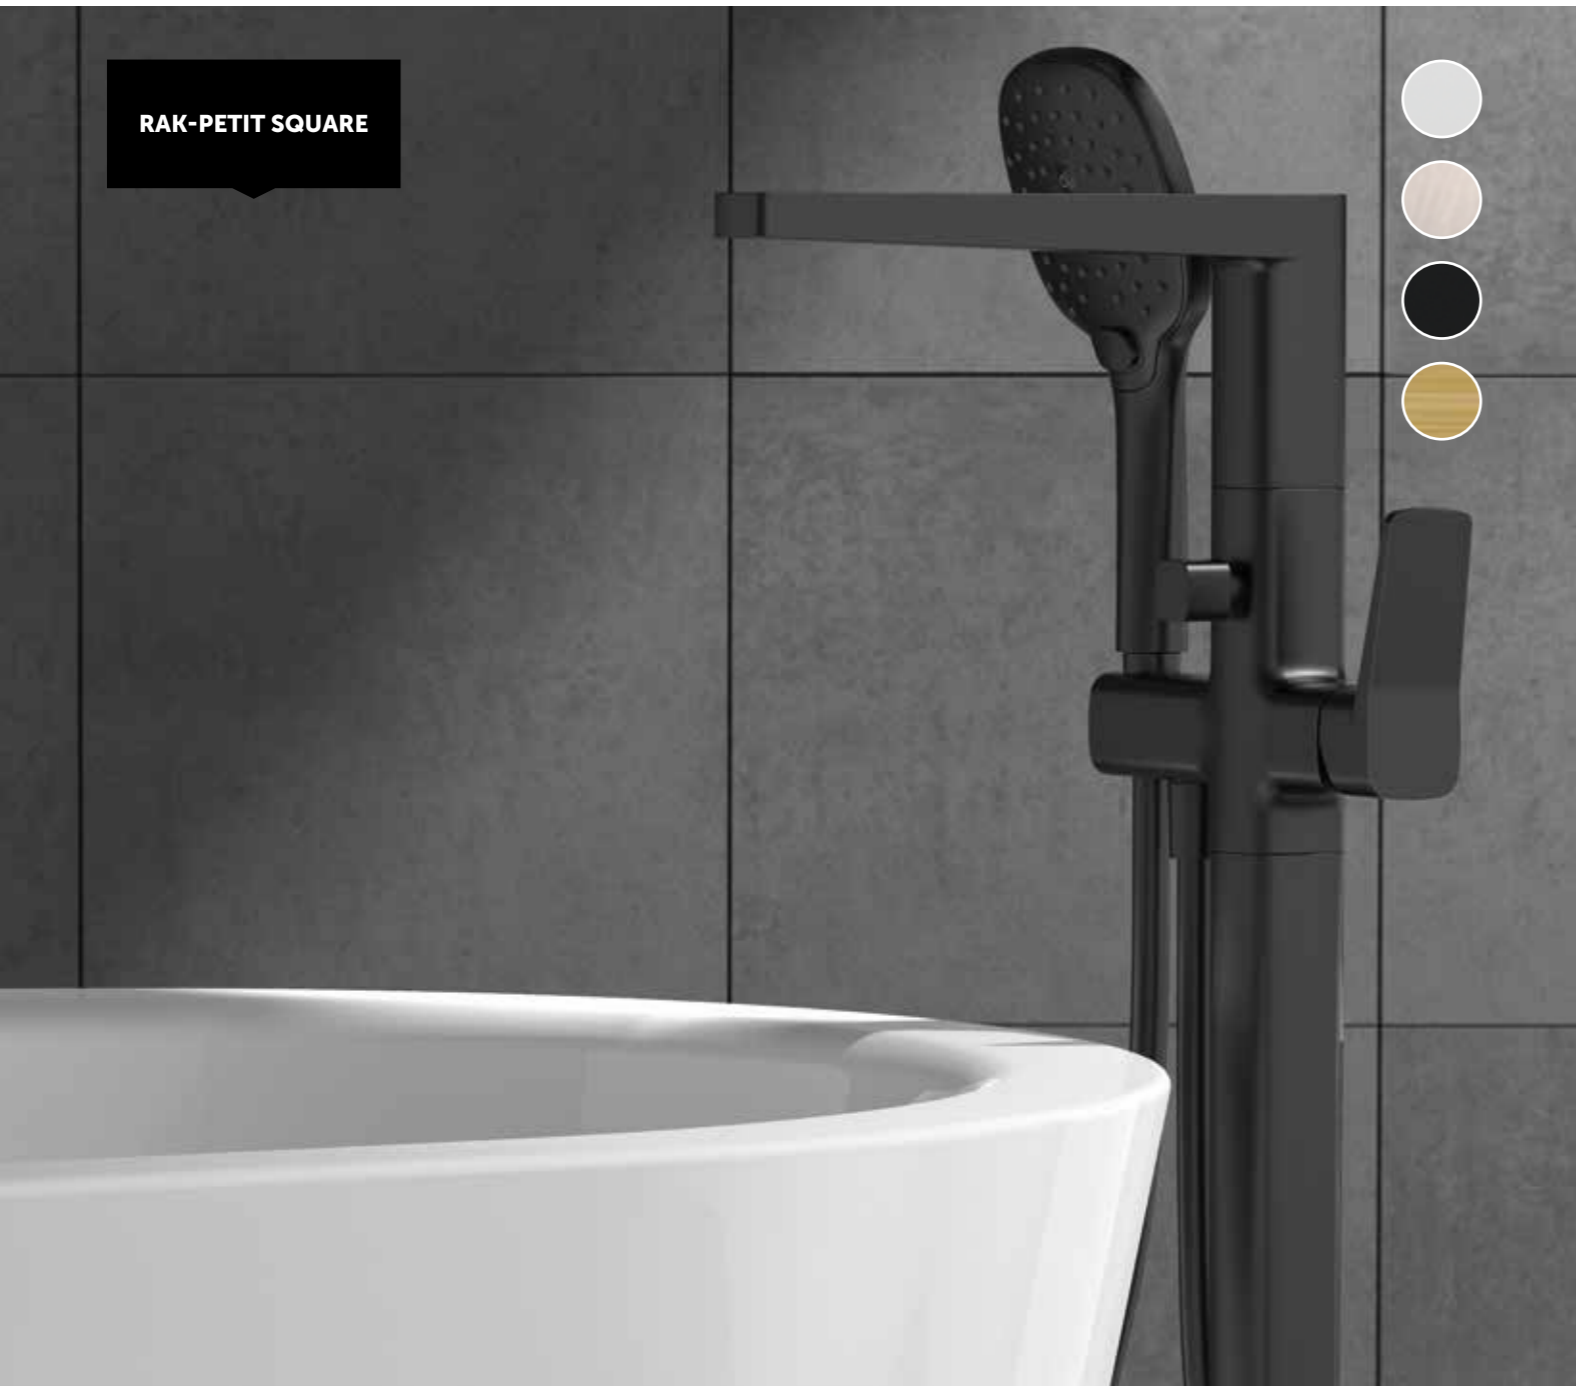

RAK-PETIT SQUARE

**SHOWER HEAD WITH
SHOWER ARM | 222**
 RAKITA1017C CHROME **£264.00**
 RAKITA1017N NICKEL **£292.00**
 RAKITA1017B BLACK **£292.00**
 RAKITA1017G GOLD **£303.00**

**HANDBLOWER WITH
SHOWER BRACKET**
 RAKPES4005C CHROME **£187.00**
 RAKPES4005N NICKEL **£215.00**
 RAKPES4005B BLACK **£215.00**
 RAKPES4005G GOLD **£248.00**