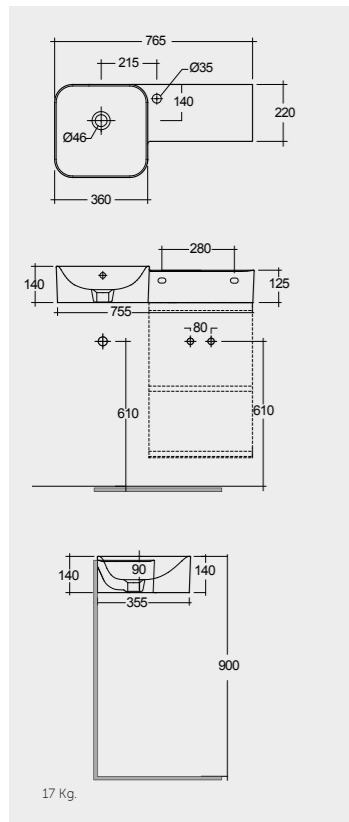

77 CM Left Ledge
PETWB17700AWHA

No Faucet Hole

No Faucet Hole

Measurements | Misure | Dimensions | Medidas | Abmessungen | Размеры

Note | Nota | Remarque | Notas | Hinweis | Примечание

All dimensions in mm tolerance $\pm 5\%$ for below 200mm and $\pm 3\%$ for above 200mm | Tutte le dimensioni hanno una tolleranza di $\pm 5\%$ mm al di sotto dei 200mm e di $\pm 3\%$ mm al di sopra dei 200mm | Toutes les dimensions en mm tolérance $\pm 5\%$ pour moins de 200mm et $\pm 3\%$ pour plus de 200mm | Todas las medidas en mm con tolerancia de 5% para menos de 200mm y 3% para más de 200mm | Alle Abmessungen in mm, Toleranz $\pm 5\%$ für unter 200mm, und $\pm 3\%$ für über 200mm | Все размеры указаны в мм, погрешность $\pm 5\%$ ниже 200 мм и $\pm 3\%$ выше 200 мм

77 CM Right Ledge
PETWB47700AWHA

77 CM Left Ledge
PETWB37701AWHA

77 CM Left Ledge
PETWB37700AWHA

No Faucet Hole

No Faucet Hole

Measurements | Misure | Dimensions | Medidas | Abmessungen | Размеры

Note | Nota | Remarque | Notas | Hinweis | Примечание

All dimensions in mm tolerance $\pm 5\%$ for below 200mm and $\pm 3\%$ for above 200mm | Tutte le dimensioni hanno una tolleranza di $\pm 5\%$ mm al di sotto dei 200mm e di $\pm 3\%$ mm al di sopra dei 200mm | Toutes les dimensions en mm tolérance $\pm 5\%$ pour moins de 200mm et $\pm 3\%$ pour plus de 200mm | Todas las medidas en mm con tolerancia de 5% para menos de 200mm y 3% para más de 200mm | Alle Abmessungen in mm, Toleranz $\pm 5\%$ für unter 200mm, und $\pm 3\%$ für über 200mm | Все размеры указаны в мм, погрешность $\pm 5\%$ ниже 200 мм и $\pm 3\%$ выше 200 мм