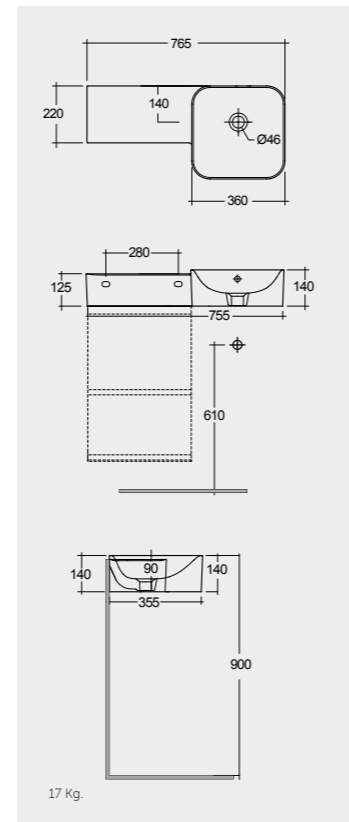

77 CM Left Ledge
PETWB17700AWHA

No Faucet Hole

No Faucet Hole

Measurements | Misure | Dimensions | Medidas | Abmessungen | Размеры

Note | Nota | Remarque | Notas | Hinweis | Примечание

All dimensions in mm tolerance $\pm 5\%$ for below 200mm and $\pm 3\%$ for above 200mm | Tutte le dimensioni hanno una tolleranza di $\pm 5\%$ mm al di sotto dei 200mm e di $\pm 3\%$ mm al di sopra dei 200mm | Toutes les dimensions en mm tolérance $\pm 5\%$ pour moins de 200mm et $\pm 3\%$ pour plus de 200mm | Todas las medidas en mm con tolerancia de 5% para menos de 200mm y 3% para más de 200mm | Alle Abmessungen in mm, Toleranz $\pm 5\%$ für unter 200mm, und $\pm 3\%$ für über 200mm | Все размеры указаны в мм, погрешность $\pm 5\%$ ниже 200 мм и $\pm 3\%$ выше 200 мм

77 CM Right Ledge
PETWB47700AWHA

77 CM Left Ledge
PETWB37701AWHA

77 CM Left Ledge
PETWB37700AWHA

No Faucet Hole

No Faucet Hole

Measurements | Misure | Dimensions | Medidas | Abmessungen | Размеры

Note | Nota | Remarque | Notas | Hinweis | Примечание

All dimensions in mm tolerance $\pm 5\%$ for below 200mm and $\pm 3\%$ for above 200mm | Tutte le dimensioni hanno una tolleranza di $\pm 5\%$ mm al di sotto dei 200mm e di $\pm 3\%$ mm al di sopra dei 200mm | Toutes les dimensions en mm tolérance $\pm 5\%$ pour moins de 200mm et $\pm 3\%$ pour plus de 200mm | Todas las medidas en mm con tolerancia de 5% para menos de 200mm y 3% para más de 200mm | Alle Abmessungen in mm, Toleranz $\pm 5\%$ für unter 200mm, und $\pm 3\%$ für über 200mm | Все размеры указаны в мм, погрешность $\pm 5\%$ ниже 200 мм и $\pm 3\%$ выше 200 мм