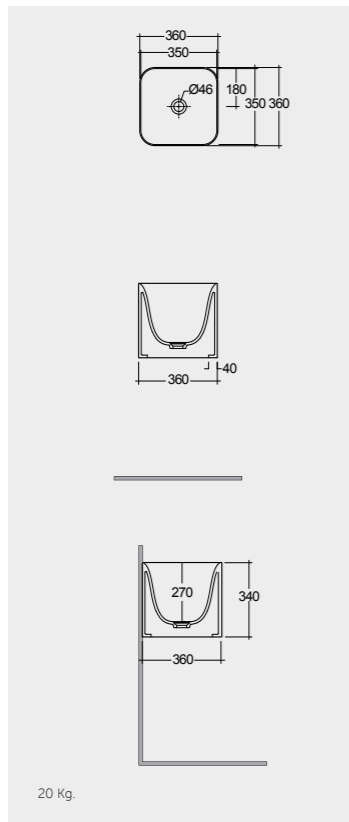

Note | Nota | Remarque | Notas | Hinweis | Примечание

All dimensions in mm tolerance $\pm 5\%$ for below 200mm and $\pm 3\%$ for above 200mm | Tutte le dimensioni hanno una tolleranza di $\pm 5\%$ mm al di sotto dei 200mm e di $\pm 3\%$ mm al di sopra dei 200mm | Toutes les dimensions en mm tolérance $\pm 5\%$ pour moins de 200mm et $\pm 3\%$ pour plus de 200mm | Todas las medidas en mm con tolerancia de 5% para menos de 200mm y 3% para más de 200mm | Alle Abmessungen in mm, Toleranz $\pm 5\%$ für unter 200mm, und $\pm 3\%$ für über 200mm | Все размеры указаны в мм, погрешность $\pm 5\%$ ниже 200 мм и $\pm 3\%$ выше 200 мм

RAK-PETIT

Models | Modelli | Modèles | Modelos | Modelle | Модели

36 CM
PETCT13400AWHA

36 CM
PETCT23400AWHA

FREE-FLOW
CHROME : DUO002444

CLICK-CLACK
CHROME : DUO000444

FOR VANITY
PP WHITE : BTRWBPPR022

Inspectionable
Space Saving

Measurements | Misure | Dimensions | Medidas | Abmessungen | Размеры

Note | Nota | Remarque | Notas | Hinweis | Примечание

All dimensions in mm tolerance $\pm 5\%$ for below 200mm and $\pm 3\%$ for above 200mm | Tutte le dimensioni hanno una tolleranza di $\pm 5\%$ mm al di sotto dei 200mm e di $\pm 3\%$ mm al di sopra dei 200mm | Toutes les dimensions en mm tolérance $\pm 5\%$ pour moins de 200mm et $\pm 3\%$ pour plus de 200mm | Todas las medidas en mm con tolerancia de 5% para menos de 200mm y 3% para más de 200mm | Alle Abmessungen in mm, Toleranz $\pm 5\%$ für unter 200mm, und $\pm 3\%$ für über 200mm | Все размеры указаны в мм, погрешность $\pm 5\%$ ниже 200 мм и $\pm 3\%$ выше 200 мм