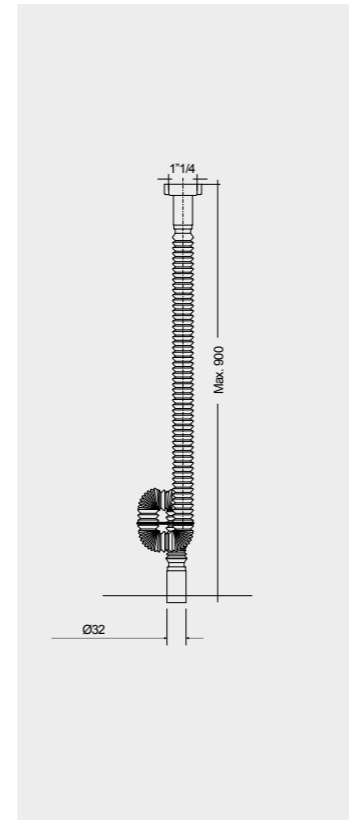

36 CM
PETFS13600AWHA

36 CM
PETFS23600AWHA

FREE-FLOW
CHROME : DUO002444

CLICK-CLACK
CHROME : DUO000444

FOR FLOOR OUTLET WASH BASIN
PP WHITE : BTRFSPPR001

With Siphon Clip Holder

Measurements | Misure | Dimensions | Medidas | Abmessungen | Размеры

Note | Nota | Remarque | Notas | Hinweis | Примечание

All dimensions in mm tolerance $\pm 5\%$ for below 200mm and $\pm 3\%$ for above 200mm | Tutte le dimensioni hanno una tolleranza di $\pm 5\%$ mm al di sotto dei 200mm e di $\pm 3\%$ mm al di sopra dei 200mm | Toutes les dimensions en mm tolérance $\pm 5\%$ pour moins de 200mm et $\pm 3\%$ pour plus de 200mm | Todas las medidas en mm con tolerancia de 5% para menos de 200mm y 3% para más de 200mm | Alle Abmessungen in mm, Toleranz $\pm 5\%$ für unter 200mm, und $\pm 3\%$ für über 200mm | Все размеры указаны в мм, погрешность $\pm 5\%$ ниже 200 мм и $\pm 3\%$ выше 200 мм