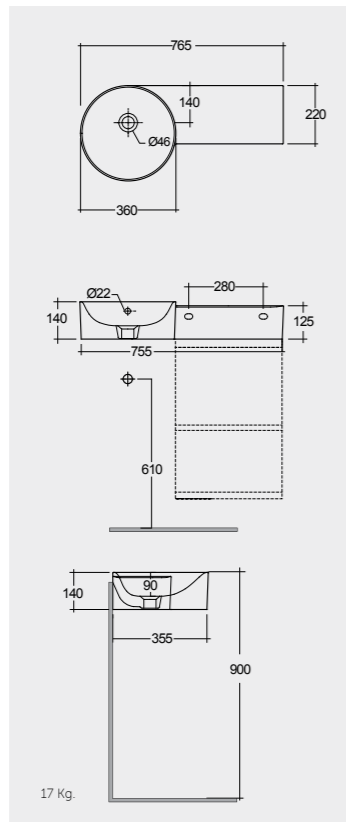

Measurements | Misure | Dimensions | Medidas | Abmessungen | Размеры

Note | Nota | Remarque | Notas | Hinweis | Примечание

All dimensions in mm tolerance $\pm 5\%$ for below 200mm and $\pm 3\%$ for above 200mm | Tutte le dimensioni hanno una tolleranza di $\pm 5\%$ mm al di sotto dei 200mm e di $\pm 3\%$ mm al di sopra dei 200mm | Toutes les dimensions en mm tolérance $\pm 5\%$ pour moins de 200mm et $\pm 3\%$ pour plus de 200mm | Todas las medidas en mm con tolerancia de 5% para menos de 200mm y 3% para más de 200mm | Alle Abmessungen in mm, Toleranz $\pm 5\%$ für unter 200mm, und $\pm 3\%$ für über 200mm | Все размеры указаны в мм, погрешность $\pm 5\%$ ниже 200 мм и $\pm 3\%$ выше 200 мм

FOR VANITY (RAK-JOY UNO)
PP WHITE : BTRWBPPR022

RAK-PETIT

Models | Modelli | Modèles | Modelos | Modelle | Модели

77 CM Right Ledge
PETWB27701AWHA

77 CM Right Ledge
PETWB27700AWHA

77 CM Left Ledge
PETWB17701AWHA

77 CM Left Ledge
PETWB17700AWHA

No Faucet Hole

No Faucet Hole

Measurements | Misure | Dimensions | Medidas | Abmessungen | Размеры

Note | Nota | Remarque | Notas | Hinweis | Примечание

All dimensions in mm tolerance $\pm 5\%$ for below 200mm and $\pm 3\%$ for above 200mm | Tutte le dimensioni hanno una tolleranza di $\pm 5\%$ mm al di sotto dei 200mm e di $\pm 3\%$ mm al di sopra dei 200mm | Toutes les dimensions en mm tolérance $\pm 5\%$ pour moins de 200mm et $\pm 3\%$ pour plus de 200mm | Todas las medidas en mm con tolerancia de 5% para menos de 200mm y 3% para más de 200mm | Alle Abmessungen in mm, Toleranz $\pm 5\%$ für unter 200mm, und $\pm 3\%$ für über 200mm | Все размеры указаны в мм, погрешность $\pm 5\%$ ниже 200 мм и $\pm 3\%$ выше 200 мм

77 CM Right Ledge
PETWB47700AWHA

77 CM Left Ledge
PETWB37701AWHA

77 CM Left Ledge
PETWB37700AWHA

No Faucet Hole

No Faucet Hole

Measurements | Misure | Dimensions | Medidas | Abmessungen | Размеры

Note | Nota | Remarque | Notas | Hinweis | Примечание