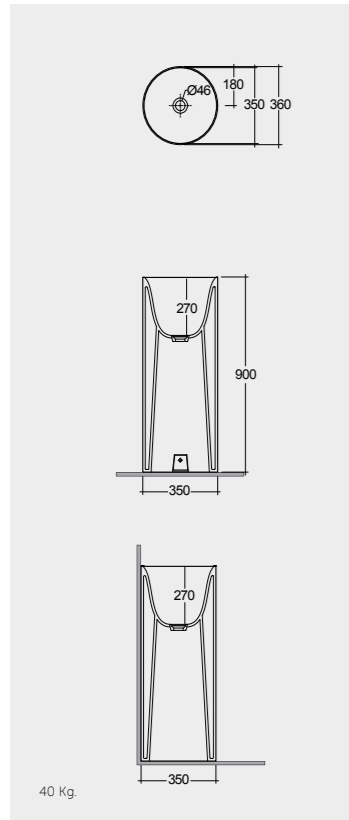

 36 CM
PETFS13600AWHA

W 40 x D 3 x H 68CM
JOYMR04068STD

77 CM Right Ledge
PETWB47701AWHA

 W 80 x D 3 x H 80 CM
JOYMR08000LED

 36 CM
PETFS13600AWHA

 121 CM
PLASL12146EGY

 EGY

 W 80 x D 46 x H 60 CM
UNOWH080EGY

36 CM
PETFS13600AWHA

36 CM
PETFS23600AWHA

FREE-FLOW
CHROME : DUO002444

CLICK-CLACK
CHROME : DUO000444

FOR FLOOR OUTLET WASH BASIN
PP WHITE : BTRFSPPR001

With Siphon Clip Holder

Measurements | Misure | Dimensions | Medidas | Abmessungen | Размеры

Note | Nota | Remarque | Notas | Hinweis | Примечание

All dimensions in mm tolerance $\pm 5\%$ for below 200mm and $\pm 3\%$ for above 200mm | Tutte le dimensioni hanno una tolleranza di $\pm 5\%$ mm al di sotto dei 200mm e di $\pm 3\%$ mm al di sopra dei 200mm | Toutes les dimensions en mm tolérance $\pm 5\%$ pour moins de 200mm et $\pm 3\%$ pour plus de 200mm | Todas las medidas en mm con tolerancia de 5% para menos de 200mm y 3% para más de 200mm | Alle Abmessungen in mm, Toleranz $\pm 5\%$ für unter 200mm, und $\pm 3\%$ für über 200mm | Все размеры указаны в мм, погрешность $\pm 5\%$ ниже 200 мм и $\pm 3\%$ выше 200 мм

Measurements | Misure | Dimensions | Medidas | Abmessungen | Размеры

Note | Nota | Remarque | Notas | Hinweis | Примечание

All dimensions in mm tolerance $\pm 5\%$ for below 200mm and $\pm 3\%$ for above 200mm | Tutte le dimensioni hanno una tolleranza di $\pm 5\%$ mm al di sotto dei 200mm e di $\pm 3\%$ mm al di sopra dei 200mm | Toutes les dimensions en mm tolérance $\pm 5\%$ pour moins de 200mm et $\pm 3\%$ pour plus de 200mm | Todas las medidas en mm con tolerancia de 5% para menos de 200mm y 3% para más de 200mm | Alle Abmessungen in mm, Toleranz $\pm 5\%$ für unter 200mm, und $\pm 3\%$ für über 200mm | Все размеры указаны в мм, погрешность $\pm 5\%$ ниже 200 мм и $\pm 3\%$ выше 200 мм