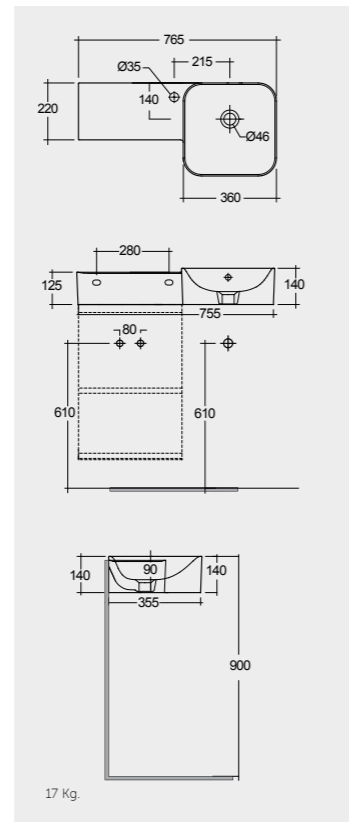

77 CM Left Ledge
PETWB17700AWHA

No Faucet Hole

No Faucet Hole

Measurements | Misure | Dimensions | Medidas | Abmessungen | Размеры

Note | Nota | Remarque | Notas | Hinweis | Примечание

All dimensions in mm tolerance $\pm 5\%$ for below 200mm and $\pm 3\%$ for above 200mm | Tutte le dimensioni hanno una tolleranza di $\pm 5\%$ mm al di sotto dei 200mm e di $\pm 3\%$ mm al di sopra dei 200mm | Toutes les dimensions en mm tolérance $\pm 5\%$ pour moins de 200mm et $\pm 3\%$ pour plus de 200mm | Todas las medidas en mm con tolerancia de 5% para menos de 200mm y 3% para más de 200mm | Alle Abmessungen in mm, Toleranz $\pm 5\%$ für unter 200mm, und $\pm 3\%$ für über 200mm | Все размеры указаны в мм, погрешность $\pm 5\%$ ниже 200 мм и $\pm 3\%$ выше 200 мм

77 CM Right Ledge
PETWB47700AWHA

77 CM Left Ledge
PETWB37701AWHA

77 CM Left Ledge
PETWB37700AWHA

No Faucet Hole

No Faucet Hole

Measurements | Misure | Dimensions | Medidas | Abmessungen | Размеры

Note | Nota | Remarque | Notas | Hinweis | Примечание

All dimensions in mm tolerance $\pm 5\%$ for below 200mm and $\pm 3\%$ for above 200mm | Tutte le dimensioni hanno una tolleranza di $\pm 5\%$ mm al di sotto dei 200mm e di $\pm 3\%$ mm al di sopra dei 200mm | Toutes les dimensions en mm tolérance $\pm 5\%$ pour moins de 200mm et $\pm 3\%$ pour plus de 200mm | Todas las medidas en mm con tolerancia de 5% para menos de 200mm y 3% para más de 200mm | Alle Abmessungen in mm, Toleranz $\pm 5\%$ für unter 200mm, und $\pm 3\%$ für über 200mm | Все размеры указаны в мм, погрешность $\pm 5\%$ ниже 200 мм и $\pm 3\%$ выше 200 мм