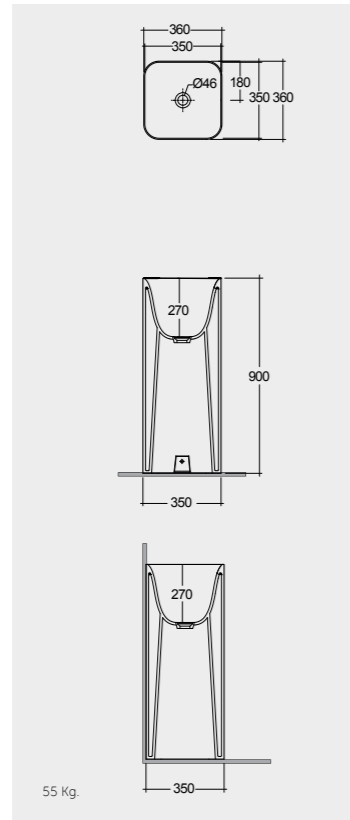

 36 CM
PETFS13600AWHA

W 40 x D 3 x H 68CM
JOYMR04068STD

77 CM Right Ledge
PETWB47701AWHA

 W 80 x D 3 x H 80 CM
JOYMR08000LED

 36 CM
PETFS13600AWHA

 121 CM
PLASL12146EGY

 EGY

 W 80 x D 46 x H 60 CM
UNOWH080EGY

36 CM
PETFS13600AWHA

36 CM
PETFS23600AWHA

FREE-FLOW
CHROME : DUO002444

CLICK-CLACK
CHROME : DUO000444

FOR FLOOR OUTLET WASH BASIN
PP WHITE : BTRFSPPR001

With Siphon Clip Holder

Measurements | Misure | Dimensions | Medidas | Abmessungen | Размеры

Note | Nota | Remarque | Notas | Hinweis | Примечание

All dimensions in mm tolerance $\pm 5\%$ for below 200mm and $\pm 3\%$ for above 200mm | Tutte le dimensioni hanno una tolleranza di $\pm 5\%$ mm al di sotto dei 200mm e di $\pm 3\%$ mm al di sopra dei 200mm | Toutes les dimensions en mm tolérance $\pm 5\%$ pour moins de 200mm et $\pm 3\%$ pour plus de 200mm | Todas las medidas en mm con tolerancia de 5% para menos de 200mm y 3% para más de 200mm | Alle Abmessungen in mm, Toleranz $\pm 5\%$ für unter 200mm, und $\pm 3\%$ für über 200mm | Все размеры указаны в мм, погрешность $\pm 5\%$ ниже 200 мм и $\pm 3\%$ выше 200 мм

Measurements | Misure | Dimensions | Medidas | Abmessungen | Размеры

Note | Nota | Remarque | Notas | Hinweis | Примечание

All dimensions in mm tolerance $\pm 5\%$ for below 200mm and $\pm 3\%$ for above 200mm | Tutte le dimensioni hanno una tolleranza di $\pm 5\%$ mm al di sotto dei 200mm e di $\pm 3\%$ mm al di sopra dei 200mm | Toutes les dimensions en mm tolérance $\pm 5\%$ pour moins de 200mm et $\pm 3\%$ pour plus de 200mm | Todas las medidas en mm con tolerancia de 5% para menos de 200mm y 3% para más de 200mm | Alle Abmessungen in mm, Toleranz $\pm 5\%$ für unter 200mm, und $\pm 3\%$ für über 200mm | Все размеры указаны в мм, погрешность $\pm 5\%$ ниже 200 мм и $\pm 3\%$ выше 200 мм