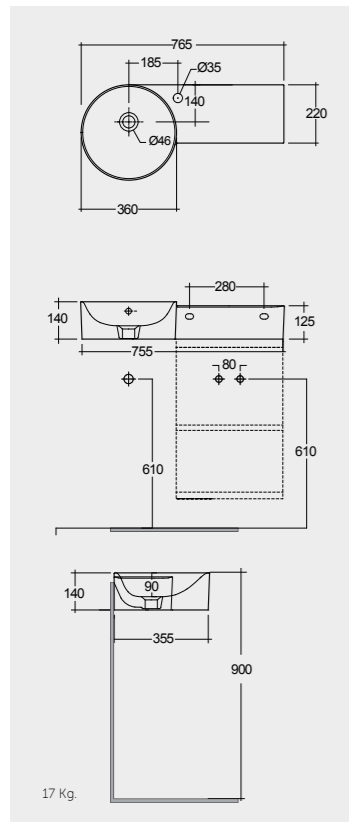

Measurements | Misure | Dimensions | Medidas | Abmessungen | Размеры

Note | Nota | Remarque | Notas | Hinweis | Примечание

All dimensions in mm tolerance $\pm 5\%$ for below 200mm and $\pm 3\%$ for above 200mm | Tutte le dimensioni hanno una tolleranza di $\pm 5\%$ mm al di sotto dei 200mm e di $\pm 3\%$ mm al di sopra dei 200mm | Toutes les dimensions en mm tolérance $\pm 5\%$ pour moins de 200mm et $\pm 3\%$ pour plus de 200mm | Todas las medidas en mm con tolerancia de 5% para menos de 200mm y 3% para más de 200mm | Alle Abmessungen in mm, Toleranz $\pm 5\%$ für unter 200mm, und $\pm 3\%$ für über 200mm | Все размеры указаны в мм, погрешность $\pm 5\%$ ниже 200 мм и $\pm 3\%$ выше 200 мм

77 CM Left Ledge
PETWB17700AWHA

No Faucet Hole

No Faucet Hole

Measurements | Misure | Dimensions | Medidas | Abmessungen | Размеры

Note | Nota | Remarque | Notas | Hinweis | Примечание

All dimensions in mm tolerance $\pm 5\%$ for below 200mm and $\pm 3\%$ for above 200mm | Tutte le dimensioni hanno una tolleranza di $\pm 5\%$ mm al di sotto dei 200mm e di $\pm 3\%$ mm al di sopra dei 200mm | Toutes les dimensions en mm tolérance $\pm 5\%$ pour moins de 200mm et $\pm 3\%$ pour plus de 200mm | Todas las medidas en mm con tolerancia de 5% para menos de 200mm y 3% para más de 200mm | Alle Abmessungen in mm, Toleranz $\pm 5\%$ für unter 200mm, und $\pm 3\%$ für über 200mm | Все размеры указаны в мм, погрешность $\pm 5\%$ ниже 200 мм и $\pm 3\%$ выше 200 мм

77 CM Right Ledge
PETWB47700AWHA

77 CM Left Ledge
PETWB37701AWHA

77 CM Left Ledge
PETWB37700AWHA

No Faucet Hole

No Faucet Hole

Measurements | Misure | Dimensions | Medidas | Abmessungen | Размеры

Note | Nota | Remarque | Notas | Hinweis | Примечание