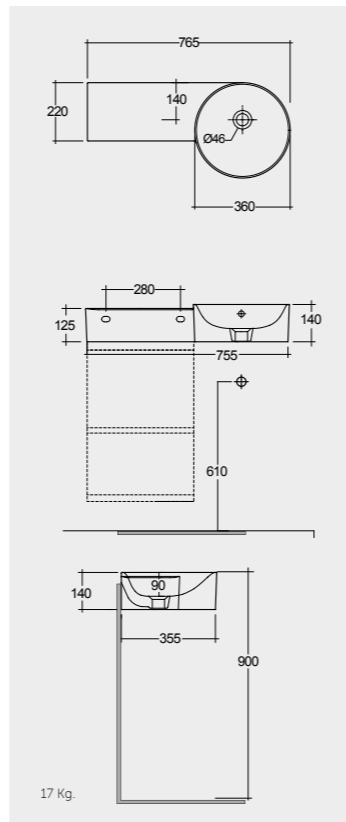

Measurements | Misure | Dimensions | Medidas | Abmessungen | Размеры

Note | Nota | Remarque | Notas | Hinweis | Примечание

All dimensions in mm tolerance $\pm 5\%$ for below 200mm and $\pm 3\%$ for above 200mm | Tutte le dimensioni hanno una tolleranza di $\pm 5\%$ mm al di sotto dei 200mm e di $\pm 3\%$ mm al di sopra dei 200mm | Toutes les dimensions en mm tolérance $\pm 5\%$ pour moins de 200mm et $\pm 3\%$ pour plus de 200mm | Todas las medidas en mm con tolerancia de 5% para menos de 200mm y 3% para más de 200mm | Alle Abmessungen in mm, Toleranz $\pm 5\%$ für unter 200mm, und $\pm 3\%$ für über 200mm | Все размеры указаны в мм, погрешность $\pm 5\%$ ниже 200 мм и $\pm 3\%$ выше 200 мм

77 CM Left Ledge
PETWB17700AWHA

No Faucet Hole

No Faucet Hole

Measurements | Misure | Dimensions | Medidas | Abmessungen | Размеры

Note | Nota | Remarque | Notas | Hinweis | Примечание

All dimensions in mm tolerance $\pm 5\%$ for below 200mm and $\pm 3\%$ for above 200mm | Tutte le dimensioni hanno una tolleranza di $\pm 5\%$ mm al di sotto dei 200mm e di $\pm 3\%$ mm al di sopra dei 200mm | Toutes les dimensions en mm tolérance $\pm 5\%$ pour moins de 200mm et $\pm 3\%$ pour plus de 200mm | Todas las medidas en mm con tolerancia de 5% para menos de 200mm y 3% para más de 200mm | Alle Abmessungen in mm, Toleranz $\pm 5\%$ für unter 200mm, und $\pm 3\%$ für über 200mm | Все размеры указаны в мм, погрешность $\pm 5\%$ ниже 200 мм и $\pm 3\%$ выше 200 мм

77 CM Right Ledge
PETWB47700AWHA

77 CM Left Ledge
PETWB37701AWHA

77 CM Left Ledge
PETWB37700AWHA

No Faucet Hole

No Faucet Hole

Measurements | Misure | Dimensions | Medidas | Abmessungen | Размеры

Note | Nota | Remarque | Notas | Hinweis | Примечание