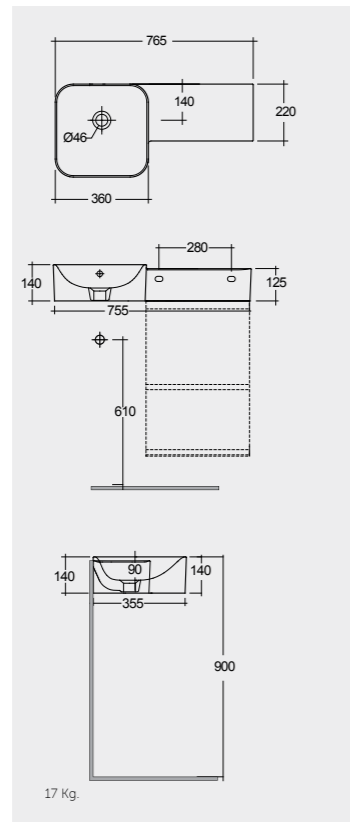

77 CM Left Ledge
PETWB17700AWHA

No Faucet Hole

No Faucet Hole

Measurements | Misure | Dimensions | Medidas | Abmessungen | Размеры

Note | Nota | Remarque | Notas | Hinweis | Примечание

All dimensions in mm tolerance $\pm 5\%$ for below 200mm and $\pm 3\%$ for above 200mm | Tutte le dimensioni hanno una tolleranza di $\pm 5\%$ mm al di sotto dei 200mm e di $\pm 3\%$ mm al di sopra dei 200mm | Toutes les dimensions en mm tolérance $\pm 5\%$ pour moins de 200mm et $\pm 3\%$ pour plus de 200mm | Todas las medidas en mm con tolerancia de 5% para menos de 200mm y 3% para más de 200mm | Alle Abmessungen in mm, Toleranz $\pm 5\%$ für unter 200mm, und $\pm 3\%$ für über 200mm | Все размеры указаны в мм, погрешность $\pm 5\%$ ниже 200 мм и $\pm 3\%$ выше 200 мм

77 CM Right Ledge
PETWB47700AWHA

77 CM Left Ledge
PETWB37701AWHA

77 CM Left Ledge
PETWB37700AWHA

No Faucet Hole

No Faucet Hole

Measurements | Misure | Dimensions | Medidas | Abmessungen | Размеры

Note | Nota | Remarque | Notas | Hinweis | Примечание

All dimensions in mm tolerance $\pm 5\%$ for below 200mm and $\pm 3\%$ for above 200mm | Tutte le dimensioni hanno una tolleranza di $\pm 5\%$ mm al di sotto dei 200mm e di $\pm 3\%$ mm al di sopra dei 200mm | Toutes les dimensions en mm tolérance $\pm 5\%$ pour moins de 200mm et $\pm 3\%$ pour plus de 200mm | Todas las medidas en mm con tolerancia de 5% para menos de 200mm y 3% para más de 200mm | Alle Abmessungen in mm, Toleranz $\pm 5\%$ für unter 200mm, und $\pm 3\%$ für über 200mm | Все размеры указаны в мм, погрешность $\pm 5\%$ ниже 200 мм и $\pm 3\%$ выше 200 мм