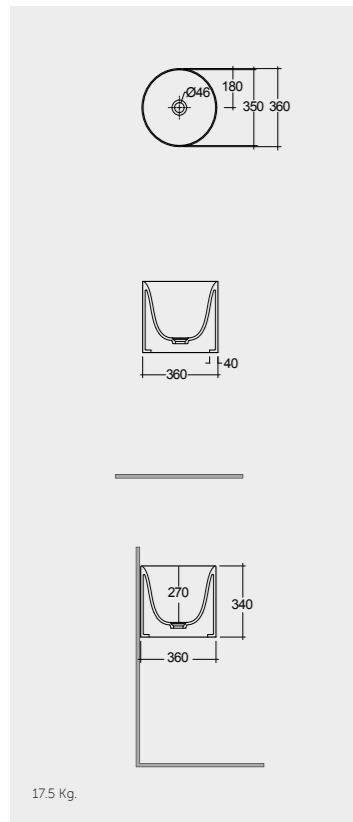

 36 CM
PETFS13600AWHA

W 40 x D 3 x H 68CM
JOYMR04068STD

77 CM Right Ledge
PETWB47701AWHA

 W 80 x D 3 x H 80 CM
JOYMR08000LED

 36 CM
PETFS13600AWHA

 121 CM
PLASL12146EGY

 EGY

 W 80 x D 46 x H 60 CM
UNOWH080EGY

Note | Nota | Remarque | Notas | Hinweis | Примечание

All dimensions in mm tolerance $\pm 5\%$ for below 200mm and $\pm 3\%$ for above 200mm | Tutte le dimensioni hanno una tolleranza di $\pm 5\%$ mm al di sotto dei 200mm e di $\pm 3\%$ mm al di sopra dei 200mm | Toutes les dimensions en mm tolérance $\pm 5\%$ pour moins de 200mm et $\pm 3\%$ pour plus de 200mm | Todas las medidas en mm con tolerancia de 5% para menos de 200mm y 3% para más de 200mm | Alle Abmessungen in mm, Toleranz $\pm 5\%$ für unter 200mm, und $\pm 3\%$ für über 200mm | Все размеры указаны в мм, погрешность $\pm 5\%$ ниже 200 мм и $\pm 3\%$ выше 200 мм

Measurements | Misure | Dimensions | Medidas | Abmessungen | Размеры

Note | Nota | Remarque | Notas | Hinweis | Примечание

All dimensions in mm tolerance $\pm 5\%$ for below 200mm and $\pm 3\%$ for above 200mm | Tutte le dimensioni hanno una tolleranza di $\pm 5\%$ mm al di sotto dei 200mm e di $\pm 3\%$ mm al di sopra dei 200mm | Toutes les dimensions en mm tolérance $\pm 5\%$ pour moins de 200mm et $\pm 3\%$ pour plus de 200mm | Todas las medidas en mm con tolerancia de 5% para menos de 200mm y 3% para más de 200mm | Alle Abmessungen in mm, Toleranz $\pm 5\%$ für unter 200mm, und $\pm 3\%$ für über 200mm | Все размеры указаны в мм, погрешность $\pm 5\%$ ниже 200 мм и $\pm 3\%$ выше 200 мм