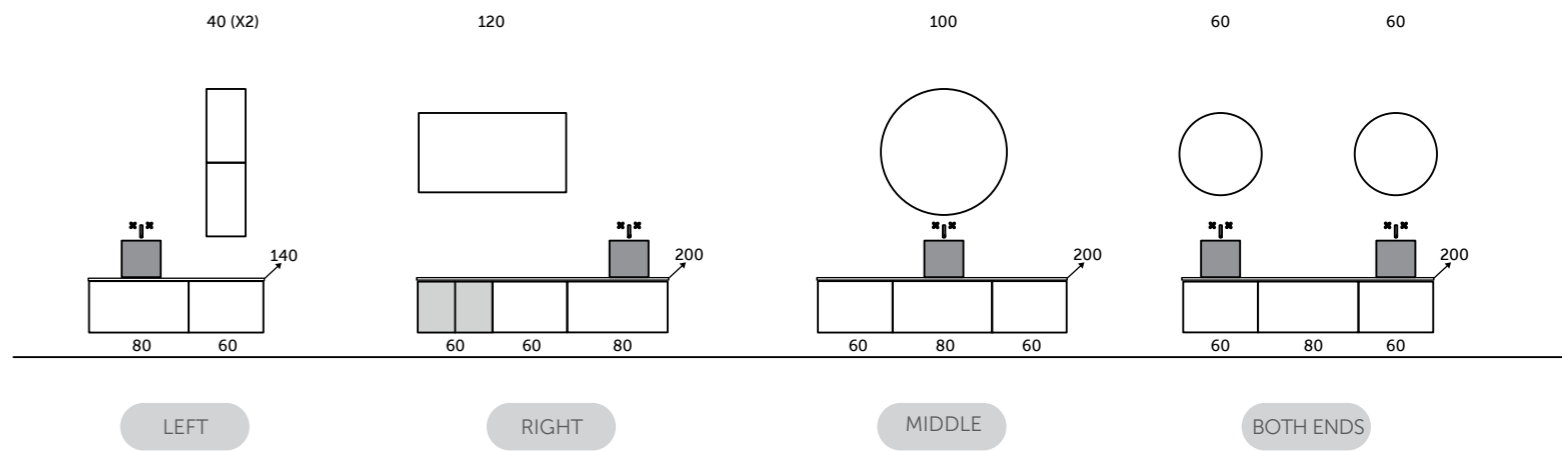

 36 CM
PETFS13600AWHA

W 40 x D 3 x H 68CM
JOYMR04068STD

77 CM Right Ledge
PETWB47701AWHA

 W 80 x D 3 x H 80 CM
JOYMR08000LED

 36 CM
PETFS13600AWHA

 121 CM
PLASL12146EGY

 EGY

 W 80 x D 46 x H 60 CM
UNOWH080EGY

 EGY

 60 CM
JOYOS040MGY

 MGY

 36 CM
PETFS23600AWHA

RAK-PETIT FREESTANDING WB

RAK-PETIT TALL COUNTERTOP WB

RAK-PETIT

Models | Modelli | Modèles | Modelos | Modelle | Модели