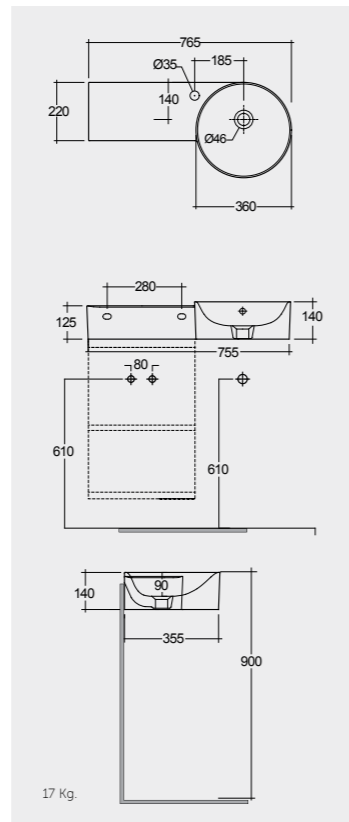

Measurements | Misure | Dimensions | Medidas | Abmessungen | Размеры

Note | Nota | Remarque | Notas | Hinweis | Примечание

All dimensions in mm tolerance $\pm 5\%$ for below 200mm and $\pm 3\%$ for above 200mm | Tutte le dimensioni hanno una tolleranza di $\pm 5\%$ mm al di sotto dei 200mm e di $\pm 3\%$ mm al di sopra dei 200mm | Toutes les dimensions en mm tolérance $\pm 5\%$ pour moins de 200mm et $\pm 3\%$ pour plus de 200mm | Todas las medidas en mm con tolerancia de 5% para menos de 200mm y 3% para más de 200mm | Alle Abmessungen in mm, Toleranz $\pm 5\%$ für unter 200mm, und $\pm 3\%$ für über 200mm | Все размеры указаны в мм, погрешность $\pm 5\%$ ниже 200 мм и $\pm 3\%$ выше 200 мм

77 CM Left Ledge
PETWB17700AWHA

No Faucet Hole

No Faucet Hole

Measurements | Misure | Dimensions | Medidas | Abmessungen | Размеры

Note | Nota | Remarque | Notas | Hinweis | Примечание

All dimensions in mm tolerance $\pm 5\%$ for below 200mm and $\pm 3\%$ for above 200mm | Tutte le dimensioni hanno una tolleranza di $\pm 5\%$ mm al di sotto dei 200mm e di $\pm 3\%$ mm al di sopra dei 200mm | Toutes les dimensions en mm tolérance $\pm 5\%$ pour moins de 200mm et $\pm 3\%$ pour plus de 200mm | Todas las medidas en mm con tolerancia de 5% para menos de 200mm y 3% para más de 200mm | Alle Abmessungen in mm, Toleranz $\pm 5\%$ für unter 200mm, und $\pm 3\%$ für über 200mm | Все размеры указаны в мм, погрешность $\pm 5\%$ ниже 200 мм и $\pm 3\%$ выше 200 мм

77 CM Right Ledge
PETWB47700AWHA

77 CM Left Ledge
PETWB37701AWHA

77 CM Left Ledge
PETWB37700AWHA

No Faucet Hole

No Faucet Hole

Measurements | Misure | Dimensions | Medidas | Abmessungen | Размеры

Note | Nota | Remarque | Notas | Hinweis | Примечание