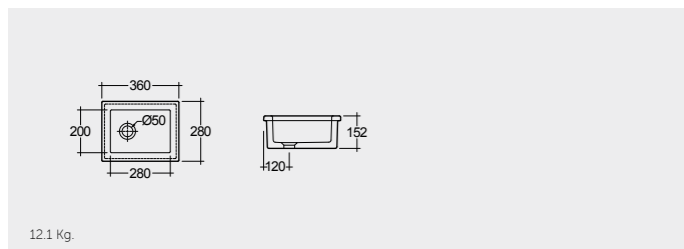

OC162AWHA

Note | Nota | Remarque | Notas | Hinweis | Примечание

All dimensions in mm tolerance $\pm 5\%$ for below 200mm and $\pm 3\%$ for above 200mm | Tutte le dimensioni hanno una tolleranza di $\pm 5\%$ mm al di sotto dei 200mm e di $\pm 3\%$ mm al di sopra dei 200mm | Toutes les dimensions en mm tolérance $\pm 5\%$ pour moins de 200mm et $\pm 3\%$ pour plus de 200mm | Todas las medidas en mm con tolerancia de 5% para menos de 200mm y 3% para más de 200mm | Alle Abmessungen in mm, Toleranz $\pm 5\%$ für unter 200mm, und $\pm 3\%$ für über 200mm | Все размеры указаны в мм, погрешность $\pm 5\%$ ниже 200 мм и $\pm 3\%$ выше 200 мм