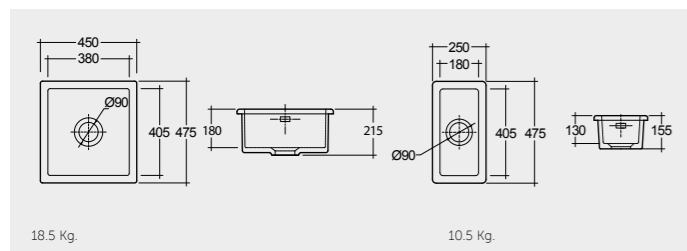

**KITCHEN SINKS**

**RAK-Drain Board#1 54 CM**

WITH GROOVES: OC174AWHA  
PLAIN: OC173AWHA

**RAK-Tulip 59 CM**

OC84AWHA

**RAK-Silvia 45 CM / RAK-Juliee 25**

OC104AWHA External overflow optional  
OC105AWHA

**Note** | Nota | Remarque | Notas | Hinweis | Примечание