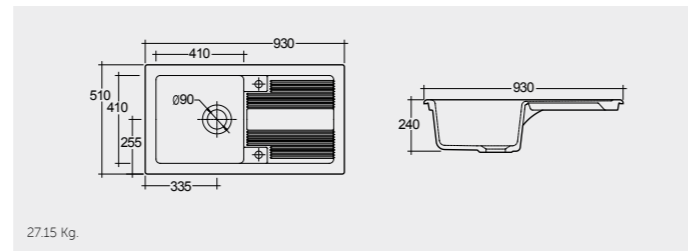

OC155AWHA

External overflow optional