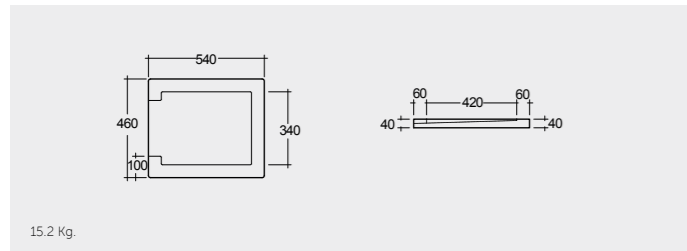

**KITCHEN SINKS**

**RAK-Drain Board#1 54 CM**

WITH GROOVES: OC174AWHA  
PLAIN: OC173AWHA

**RAK-Tulip 59 CM**

OC84AWHA

**RAK-Silvia 45 CM / RAK-Juliee 25**

OC104AWHA External overflow optional  
OC105AWHA

**Note** | Nota | Remarque | Notas | Hinweis | Примечание