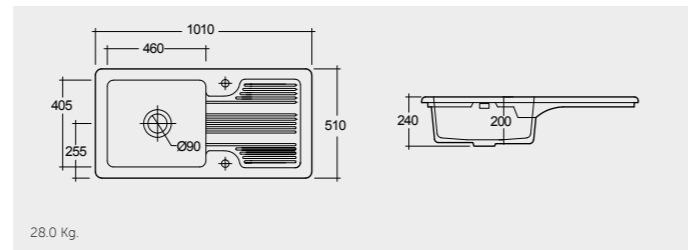

OC176AWHA

External overflow optional

28.0 Kg.

Note | Nota | Remarque | Notas | Hinweis | Примечание

All dimensions in mm tolerance $\pm 5\%$ for below 200mm and $\pm 3\%$ for above 200mm | Tutte le dimensioni hanno una tolleranza di $\pm 5\%$ mm al di sotto dei 200mm e di $\pm 3\%$ mm al di sopra dei 200mm | Toutes les dimensions en mm tolérance $\pm 5\%$ pour moins de 200mm et $\pm 3\%$ pour plus de 200mm | Todas las medidas en mm con tolerancia de 5% para menos de 200mm y 3% para más de 200mm | Alle Abmessungen in mm, Toleranz $\pm 5\%$ für unter 200mm, und $\pm 3\%$ für über 200mm | Все размеры указаны в мм, погрешность $\pm 5\%$ ниже 200 мм и $\pm 3\%$ выше 200 мм