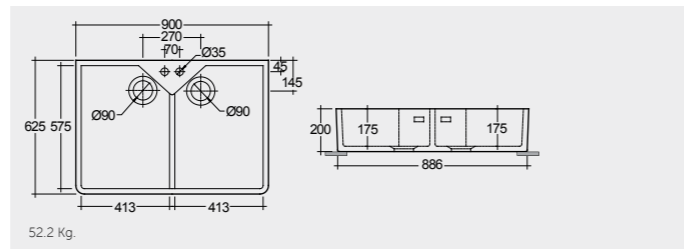

 80 CM

**KITCHEN  
SINKS**

**RAK-Jacklyn 80 CM**

 OC124AWHA

46.0 Kg.

**RAK-Roma 90 CM**

 OC166AWHA

52.2 Kg.

**RAK-Sheila 82 CM**

 OC187AWHA

46.0 Kg.

**RAK-Hayley 92 CM**

 HAYKS2600AWHA

46.0 Kg.

**RAK-Gwen 84 CM**

 OC189AWHA