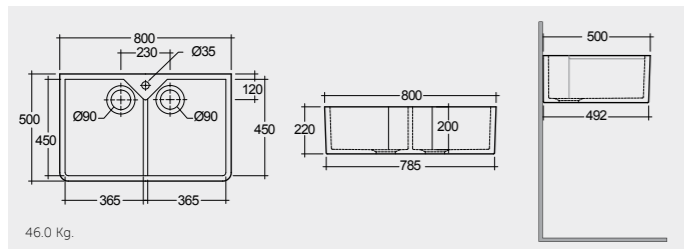

OC124AWHA

46.0 Kg.