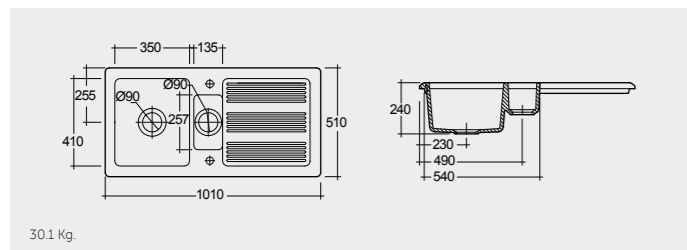

External overflow optional

27.15 Kg.

**RAK-Acadia 101 CM**

 OC175AWHA

External overflow optional

30.1 Kg.

**RAK-Natasha 101 CM**

 OC176AWHA