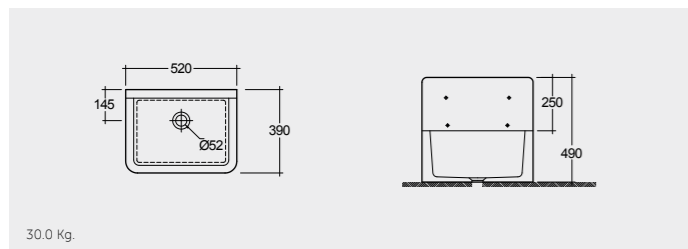

RAK-Cleaner Sink 52 CM

OC23AWHA

**Note** | Nota | Remarque | Notas | Hinweis | Примечание

**All dimensions in mm tolerance  $\pm 5\%$  for below 200mm and  $\pm 3\%$  for above 200mm** | Tutte le dimensioni hanno una tolleranza di  $\pm 5\%$  mm al di sotto dei 200mm e di  $\pm 3\%$  mm al di sopra dei 200mm | Toutes les dimensions en mm tolérance  $\pm 5\%$  pour moins de 200mm et  $\pm 3\%$  pour plus de 200mm | Todas las medidas en mm con tolerancia de 5% para menos de 200mm y 3% para más de 200mm | Alle Abmessungen in mm, Toleranz  $\pm 5\%$  für unter 200mm, und  $\pm 3\%$  für über 200mm | Все размеры указаны в мм, погрешность  $\pm 5\%$  ниже 200 мм и  $\pm 3\%$  выше 200 мм