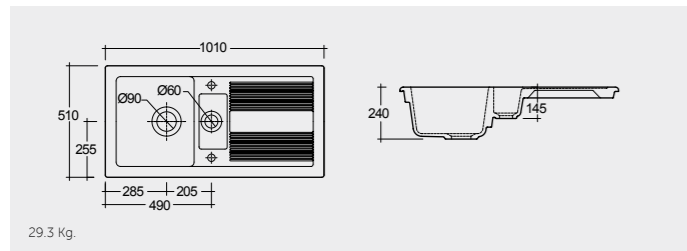

 45 CM

 504

**KITCHEN SINKS**

**RAK-Mikusa 101 CM**

 OC154AWHA

29.3 Kg.

**RAK-Mikura 93 CM**

 OC155AWHA