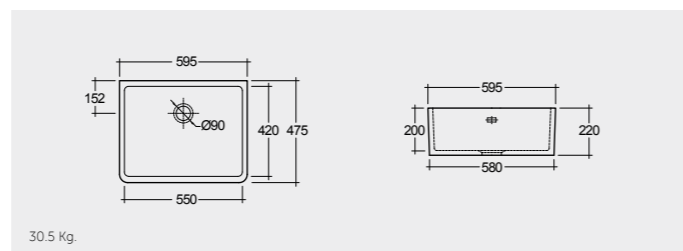

**KITCHEN SINKS**

**RAK-Drain Board#1 54 CM**

WITH GROOVES: OC174AWHA  
PLAIN: OC173AWHA

**RAK-Tulip 59 CM**

OC84AWHA

**RAK-Silvia 45 CM / RAK-Juliee 25**

OC104AWHA External overflow optional  
OC105AWHA

**Note** | Nota | Remarque | Notas | Hinweis | Примечание