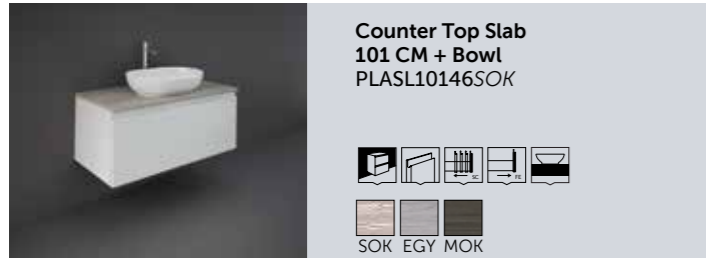

600 621 626

**Counter Top Slab
201 CM + Bowl
PLASL20146600**

600 621 626

**RAK-PLANO / SURFACES IN RAKSOLID
(MICA)**

**Counter Top Slab
61 CM + Bowl**
PLASL06146SOK

**Counter Top Slab
81 CM + Bowl**
PLASL08146SOK