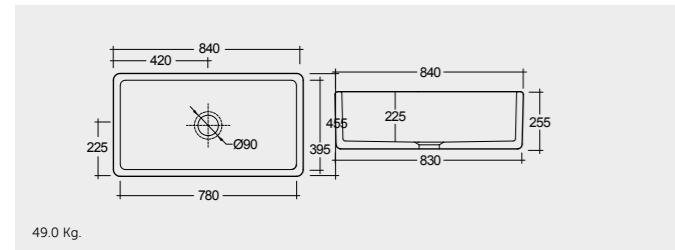

OC189AWHA

49.0 Kg.