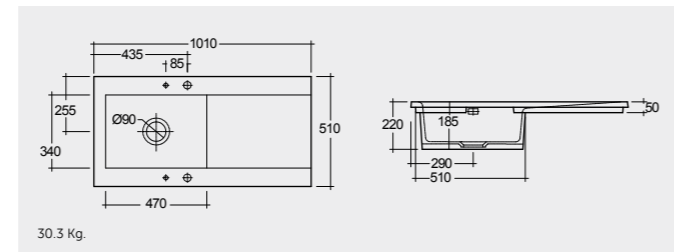

Right: OC201RHSL514A External overflow optional
Left: OC201LHSL514A
No tap hole: OC201NTSL514A