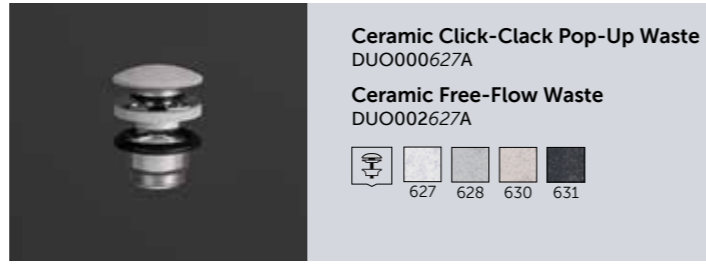

Wash Basin
55 CM
SKICT5500628A