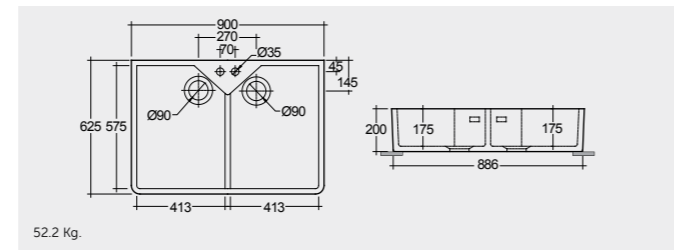

OC166AWHA

52.2 Kg.