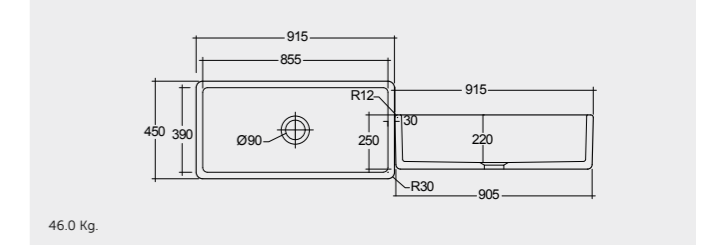

HAYKS2600AWHA

46.0 Kg.