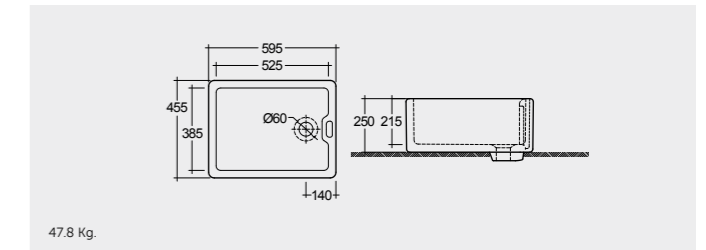

RAK-New York 60 CM

OC188AWHA

29.0 Kg.

RAK-Stella 75 CM

OC115AWHA

46.0 Kg.

RAK-Jeneifer 59 CM

OC117AWHA