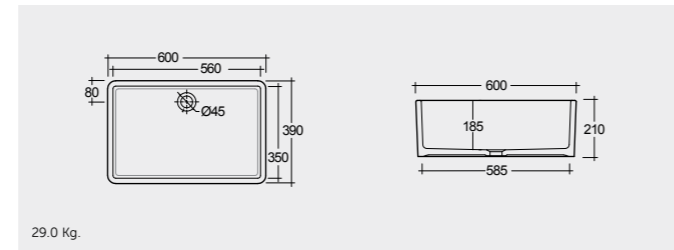

RAK-New York 60 CM

OC188AWHA

29.0 Kg.

RAK-Stella 75 CM

OC115AWHA

46.0 Kg.

RAK-Jeneifer 59 CM

OC117AWHA