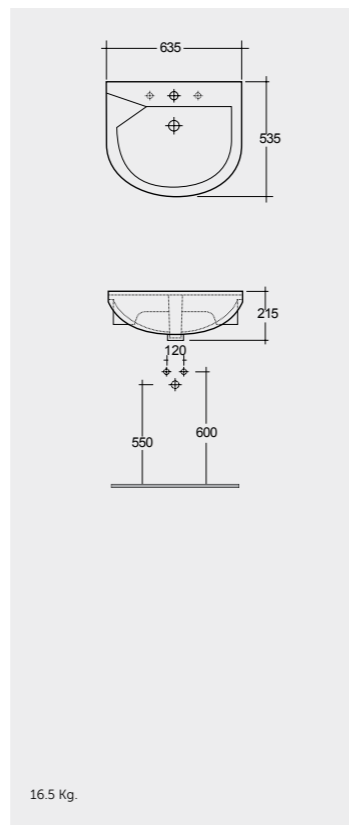

Models | Modelli | Modèles | Modelos | Modelle | Модели

63 CM
LW01AWHA
OR02AWHA

55 CM
LW09AWHA
OR02AWHA

63 CM
OC25AWHA

FOR WASH BASIN
INOX CHROME : BTRWBSST001
ABS CHROME : BTRWBABS002

Inspectionable

Measurements | Misure | Dimensions | Medidas | Abmessungen | Размеры

Note | Nota | Remarque | Notas | Hinweis | Примечание

All dimensions in mm tolerance $\pm 5\%$ for below 200mm and $\pm 3\%$ for above 200mm | Tutte le dimensioni hanno una tolleranza di $\pm 5\%$ mm al di sotto dei 200mm e di $\pm 3\%$ mm al di sopra dei 200mm | Toutes les dimensions en mm tolérance $\pm 5\%$ pour moins de 200mm et $\pm 3\%$ pour plus de 200mm | Todas las medidas en mm con tolerancia de 5% para menos de 200mm y 3% para más de 200mm | Alle Abmessungen in mm, Toleranz $\pm 5\%$ für unter 200mm, und $\pm 3\%$ für über 200mm | Все размеры указаны в мм, погрешность $\pm 5\%$ ниже 200 мм и $\pm 3\%$ выше 200 мм

Models | Modelli | Modèles | Modelos | Modelle | Модели

66 CM
LW08AWHA
LW04AWHA

68 CM
LW03AWHA
LW04AWHA

68 CM
LW17AWHA
LW04AWHA

57 CM
LW07AWHA

Measurements | Misure | Dimensions | Medidas | Abmessungen | Размеры