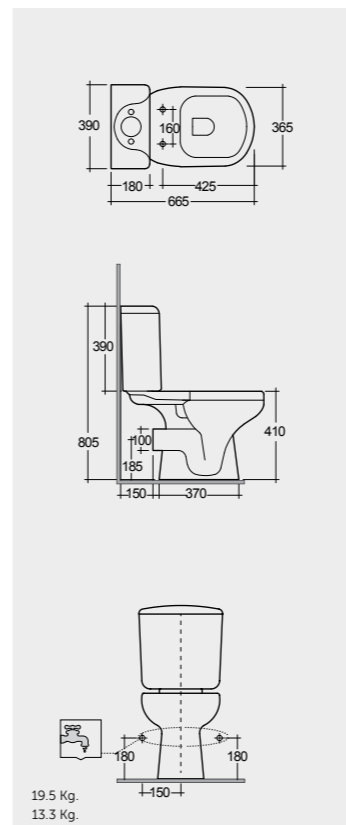

Note | Nota | Remarque | Notas | Hinweis | Примечание

All dimensions in mm tolerance $\pm 5\%$ for below 200mm and $\pm 3\%$ for above 200mm | Tutte le dimensioni hanno una tolleranza di $\pm 5\%$ mm al di sotto dei 200mm e di $\pm 3\%$ mm al di sopra dei 200mm | Toutes les dimensions en mm tolérance $\pm 5\%$ pour moins de 200mm et $\pm 3\%$ pour plus de 200mm | Todas las medidas en mm con tolerancia de 5% para menos de 200mm y 3% para más de 200mm | Alle Abmessungen in mm, Toleranz $\pm 5\%$ für unter 200mm, und $\pm 3\%$ für über 200mm | Все размеры указаны в мм, погрешность $\pm 5\%$ ниже 200 мм и $\pm 3\%$ выше 200 мм

Models | Modelli | Modèles | Modelos | Modelle | Модели

66 CM
LW08AWHA
LW04AWHA

68 CM
LW03AWHA
LW04AWHA

68 CM
LW17AWHA
LW04AWHA

57 CM
LW07AWHA

Measurements | Misure | Dimensions | Medidas | Abmessungen | Размеры

Models | Modelli | Modèles | Modelos | Modelle | Модели

54 CM
FL21AWHA

47 CM
FL12AWHA

54 CM
FLO7AWHA

FOR BIDET
PP WHITE : BTRBDPPR011

Inspectionable

Measurements | Misure | Dimensions | Medidas | Abmessungen | Размеры