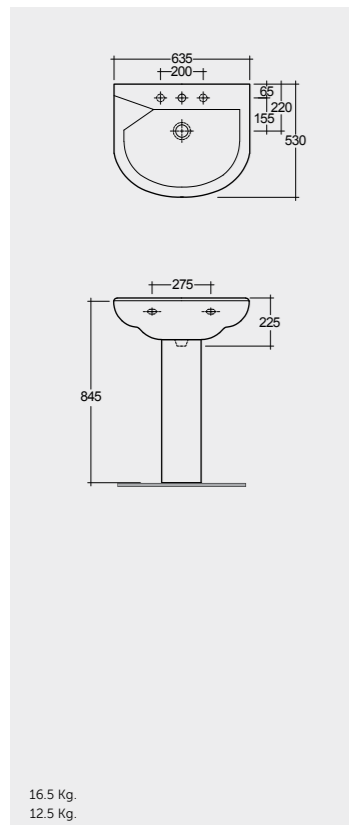

Models | Modelli | Modèles | Modelos | Modelle | Модели

63 CM
LW01AWHA
OR02AWHA

55 CM
LW09AWHA
OR02AWHA

63 CM
OC25AWHA

FOR WASH BASIN
INOX CHROME : BTRWBSST001
ABS CHROME : BTRWBABS002

Inspectionable

Measurements | Misure | Dimensions | Medidas | Abmessungen | Размеры

Note | Nota | Remarque | Notas | Hinweis | Примечание

All dimensions in mm tolerance $\pm 5\%$ for below 200mm and $\pm 3\%$ for above 200mm | Tutte le dimensioni hanno una tolleranza di $\pm 5\%$ mm al di sotto dei 200mm e di $\pm 3\%$ mm al di sopra dei 200mm | Toutes les dimensions en mm tolérance $\pm 5\%$ pour moins de 200mm et $\pm 3\%$ pour plus de 200mm | Todas las medidas en mm con tolerancia de 5% para menos de 200mm y 3% para más de 200mm | Alle Abmessungen in mm, Toleranz $\pm 5\%$ für unter 200mm, und $\pm 3\%$ für über 200mm | Все размеры указаны в мм, погрешность $\pm 5\%$ ниже 200 мм и $\pm 3\%$ выше 200 мм

Models | Modelli | Modèles | Modelos | Modelle | Модели

66 CM
LW08AWHA
LW04AWHA

68 CM
LW03AWHA
LW04AWHA

68 CM
LW17AWHA
LW04AWHA

57 CM
LW07AWHA

Measurements | Misure | Dimensions | Medidas | Abmessungen | Размеры