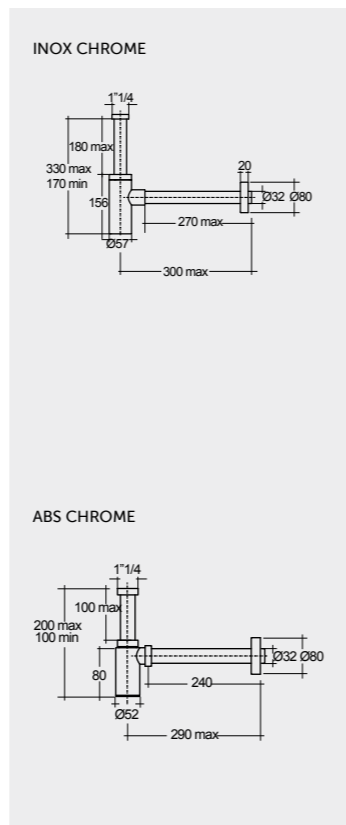

Models | Modelli | Modèles | Modelos | Modelle | Модели

63 CM
LW01AWHA
OR02AWHA

55 CM
LW09AWHA
OR02AWHA

63 CM
OC25AWHA

FOR WASH BASIN
INOX CHROME : BTRWBSST001
ABS CHROME : BTRWBABS002

Inspectionable

Measurements | Misure | Dimensions | Medidas | Abmessungen | Размеры

Note | Nota | Remarque | Notas | Hinweis | Примечание

All dimensions in mm tolerance $\pm 5\%$ for below 200mm and $\pm 3\%$ for above 200mm | Tutte le dimensioni hanno una tolleranza di $\pm 5\%$ mm al di sotto dei 200mm e di $\pm 3\%$ mm al di sopra dei 200mm | Toutes les dimensions en mm tolérance $\pm 5\%$ pour moins de 200mm et $\pm 3\%$ pour plus de 200mm | Todas las medidas en mm con tolerancia de 5% para menos de 200mm y 3% para más de 200mm | Alle Abmessungen in mm, Toleranz $\pm 5\%$ für unter 200mm, und $\pm 3\%$ für über 200mm | Все размеры указаны в мм, погрешность $\pm 5\%$ ниже 200 мм и $\pm 3\%$ выше 200 мм

Models | Modelli | Modèles | Modelos | Modelle | Модели

66 CM
LW08AWHA
LW04AWHA

68 CM
LW03AWHA
LW04AWHA

68 CM
LW17AWHA
LW04AWHA

57 CM
LW07AWHA

Measurements | Misure | Dimensions | Medidas | Abmessungen | Размеры

Models | Modelli | Modèles | Modelos | Modelle | Модели

62 CM
FLO1AWHA
ER02AWHA

65 CM
FL16AWHA
FL20AWHA

67 CM
FL17AWHA
FL20AWHA

68 CM
FL13AWHA
FL20AWHA

Measurements | Misure | Dimensions | Medidas | Abmessungen | Размеры