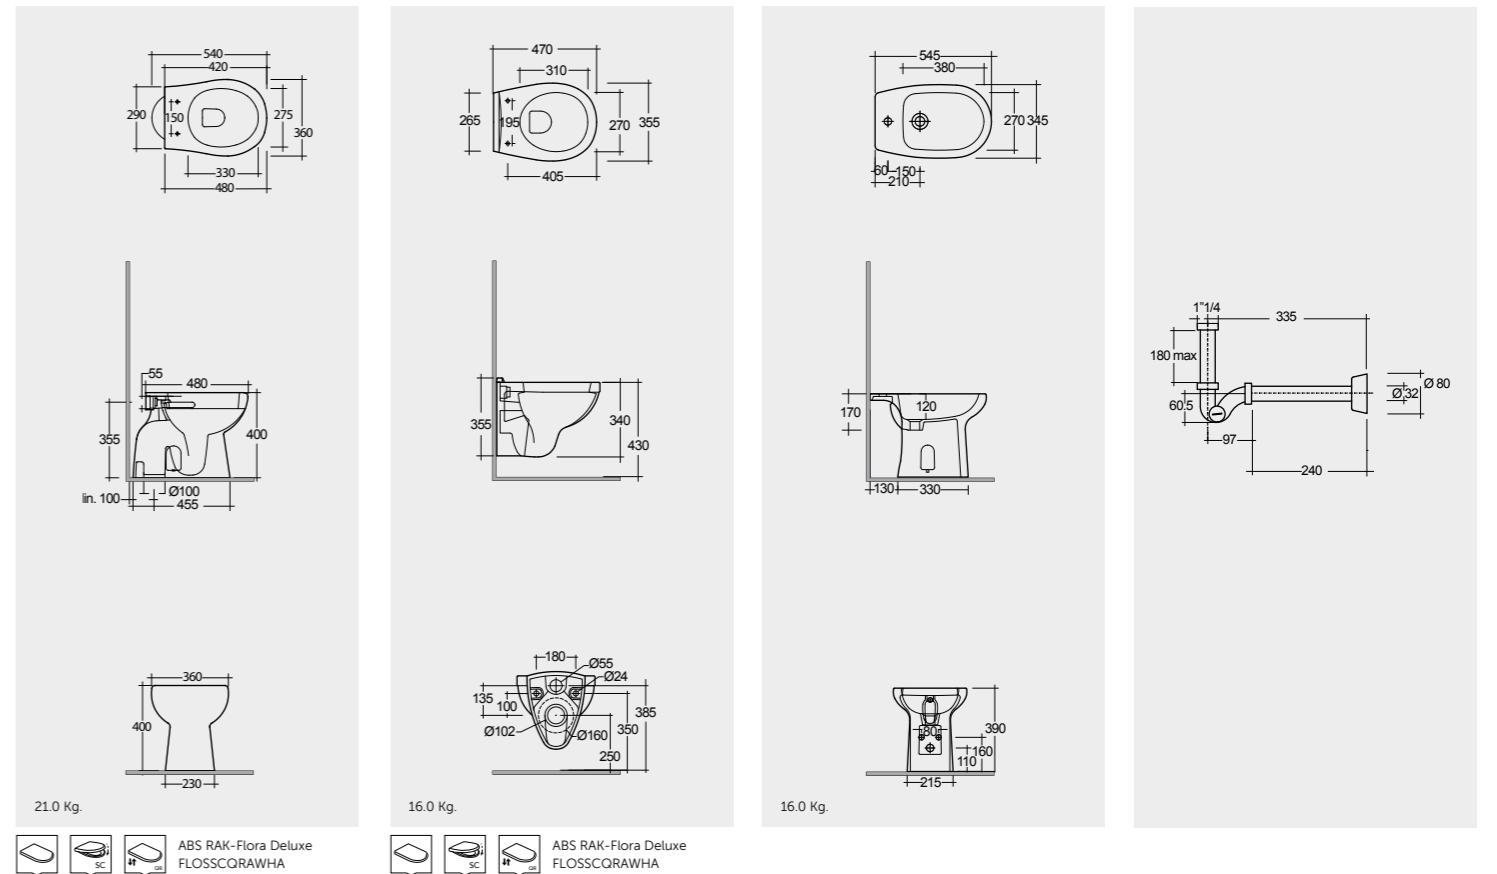

Note | Nota | Remarque | Notas | Hinweis | Примечание

All dimensions in mm tolerance $\pm 5\%$ for below 200mm and $\pm 3\%$ for above 200mm | Tutte le dimensioni hanno una tolleranza di $\pm 5\%$ mm al di sotto dei 200mm e di $\pm 3\%$ mm al di sopra dei 200mm | Toutes les dimensions en mm tolérance $\pm 5\%$ pour moins de 200mm et $\pm 3\%$ pour plus de 200mm | Todas las medidas en mm con tolerancia de 5% para menos de 200mm y 3% para más de 200mm | Alle Abmessungen in mm, Toleranz $\pm 5\%$ für unter 200mm, und $\pm 3\%$ für über 200mm | Все размеры указаны в мм, погрешность $\pm 5\%$ ниже 200 мм и $\pm 3\%$ выше 200 мм

Models | Modelli | Modèles | Modelos | Modelle | Модели

54 CM
FL21AWHA

47 CM
FL12AWHA

54 CM
FLO7AWHA

FOR BIDET
PP WHITE : BTRBDPPR011

Inspectionable

Measurements | Misure | Dimensions | Medidas | Abmessungen | Размеры