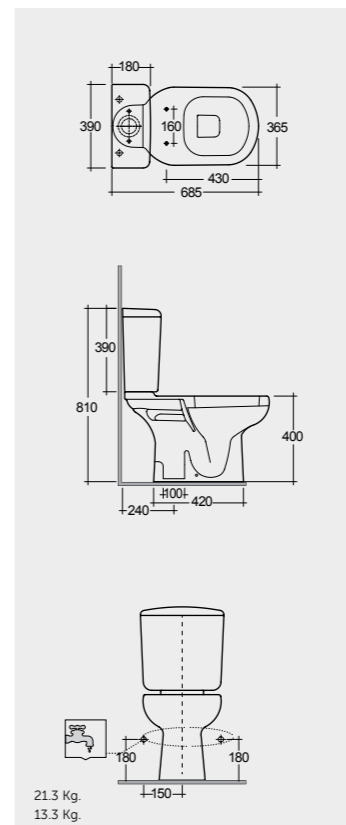

Note | Nota | Remarque | Notas | Hinweis | Примечание

All dimensions in mm tolerance $\pm 5\%$ for below 200mm and $\pm 3\%$ for above 200mm | Tutte le dimensioni hanno una tolleranza di $\pm 5\%$ mm al di sotto dei 200mm e di $\pm 3\%$ mm al di sopra dei 200mm | Toutes les dimensions en mm tolérance $\pm 5\%$ pour moins de 200mm et $\pm 3\%$ pour plus de 200mm | Todas las medidas en mm con tolerancia de 5% para menos de 200mm y 3% para más de 200mm | Alle Abmessungen in mm, Toleranz $\pm 5\%$ für unter 200mm, und $\pm 3\%$ für über 200mm | Все размеры указаны в мм, погрешность $\pm 5\%$ ниже 200 мм и $\pm 3\%$ выше 200 мм

Models | Modelli | Modèles | Modelos | Modelle | Модели

66 CM
LW08AWHA
LW04AWHA

68 CM
LW03AWHA
LW04AWHA

68 CM
LW17AWHA
LW04AWHA

57 CM
LW07AWHA

Measurements | Misure | Dimensions | Medidas | Abmessungen | Размеры

Models | Modelli | Modèles | Modelos | Modelle | Модели

54 CM
FL21AWHA

47 CM
FL12AWHA

54 CM
FLO7AWHA

FOR BIDET
PP WHITE : BTRBDPPR011

Inspectionable

Measurements | Misure | Dimensions | Medidas | Abmessungen | Размеры