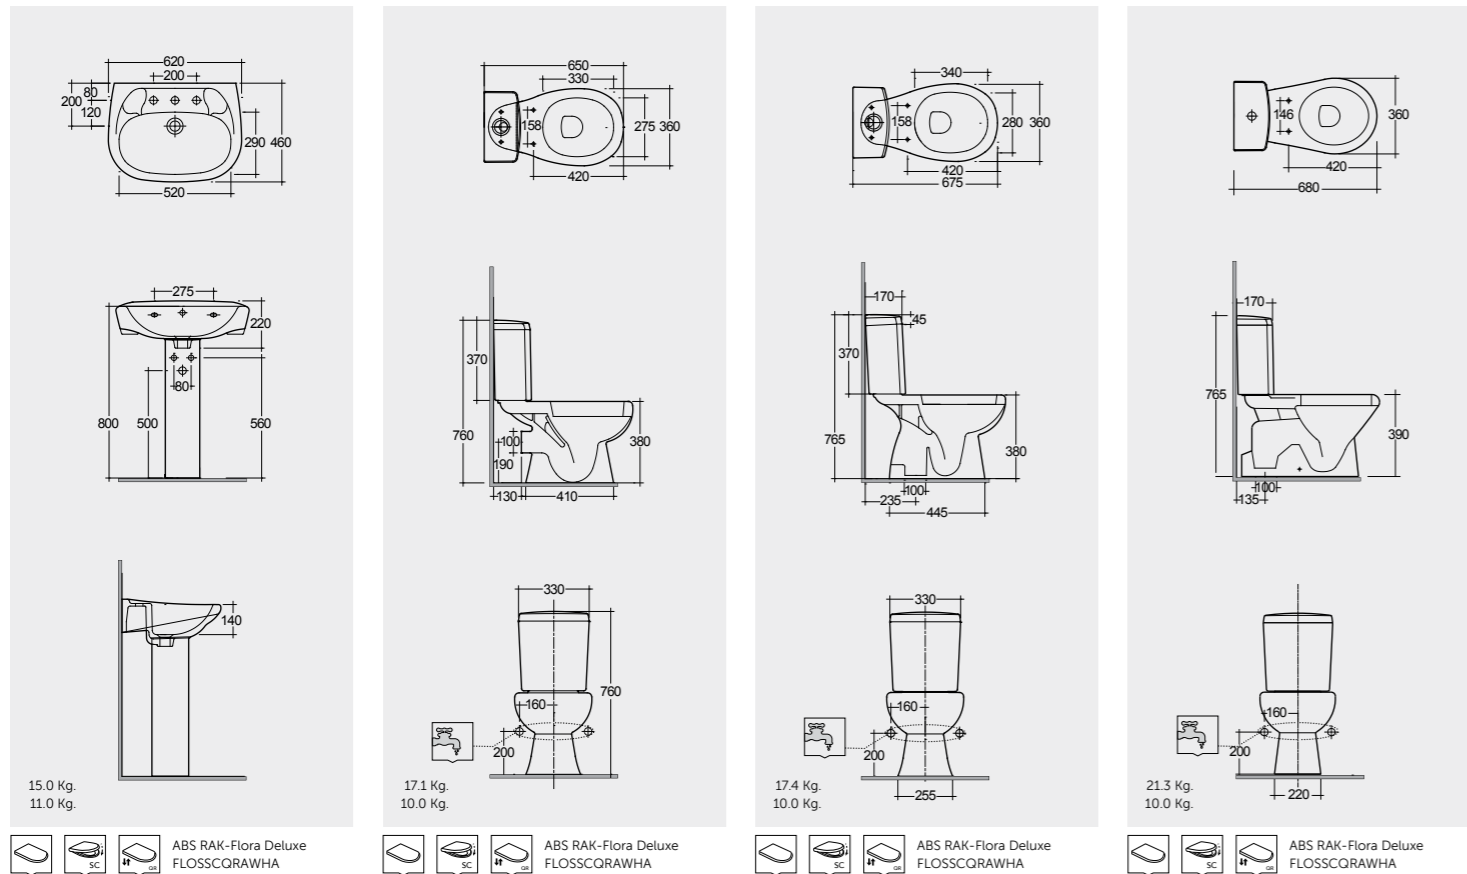

Models | Modelli | Modèles | Modelos | Modelle | Модели

62 CM
FLO1AWHA
ER02AWHA

65 CM
FL16AWHA
FL20AWHA

67 CM
FL17AWHA
FL20AWHA

68 CM
FL13AWHA
FL20AWHA

Measurements | Misure | Dimensions | Medidas | Abmessungen | Размеры

Note | Nota | Remarque | Notas | Hinweis | Примечание

All dimensions in mm tolerance $\pm 5\%$ for below 200mm and $\pm 3\%$ for above 200mm | Tutte le dimensioni hanno una tolleranza di $\pm 5\%$ mm al di sotto dei 200mm e di $\pm 3\%$ mm al di sopra dei 200mm | Toutes les dimensions en mm tolérance $\pm 5\%$ pour moins de 200mm et $\pm 3\%$ pour plus de 200mm | Todas las medidas en mm con tolerancia de 5% para menos de 200mm y 3% para más de 200mm | Alle Abmessungen in mm, Toleranz $\pm 5\%$ für unter 200mm, und $\pm 3\%$ für über 200mm | Все размеры указаны в мм, погрешность $\pm 5\%$ ниже 200 мм и $\pm 3\%$ выше 200 мм

Models | Modelli | Modèles | Modelos | Modelle | Модели

54 CM
FL21AWHA

47 CM
FL12AWHA

54 CM
FLO7AWHA

FOR BIDET
PP WHITE : BTRBDPPR011

Inspectionable

Measurements | Misure | Dimensions | Medidas | Abmessungen | Размеры