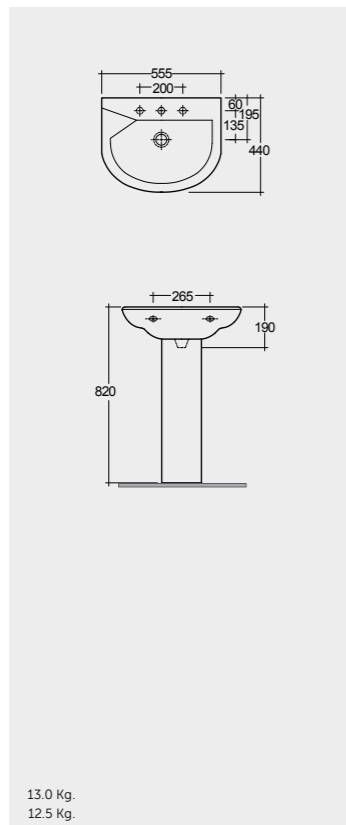

Models | Modelli | Modèles | Modelos | Modelle | Модели

63 CM
LW01AWHA
OR02AWHA

55 CM
LW09AWHA
OR02AWHA

63 CM
OC25AWHA

FOR WASH BASIN
INOX CHROME : BTRWBSST001
ABS CHROME : BTRWBABS002

Inspectionable

Measurements | Misure | Dimensions | Medidas | Abmessungen | Размеры

Note | Nota | Remarque | Notas | Hinweis | Примечание

All dimensions in mm tolerance $\pm 5\%$ for below 200mm and $\pm 3\%$ for above 200mm | Tutte le dimensioni hanno una tolleranza di $\pm 5\%$ mm al di sotto dei 200mm e di $\pm 3\%$ mm al di sopra dei 200mm | Toutes les dimensions en mm tolérance $\pm 5\%$ pour moins de 200mm et $\pm 3\%$ pour plus de 200mm | Todas las medidas en mm con tolerancia de 5% para menos de 200mm y 3% para más de 200mm | Alle Abmessungen in mm, Toleranz $\pm 5\%$ für unter 200mm, und $\pm 3\%$ für über 200mm | Все размеры указаны в мм, погрешность $\pm 5\%$ ниже 200 мм и $\pm 3\%$ выше 200 мм

Models | Modelli | Modèles | Modelos | Modelle | Модели

66 CM
LW08AWHA
LW04AWHA

68 CM
LW03AWHA
LW04AWHA

68 CM
LW17AWHA
LW04AWHA

57 CM
LW07AWHA

Measurements | Misure | Dimensions | Medidas | Abmessungen | Размеры