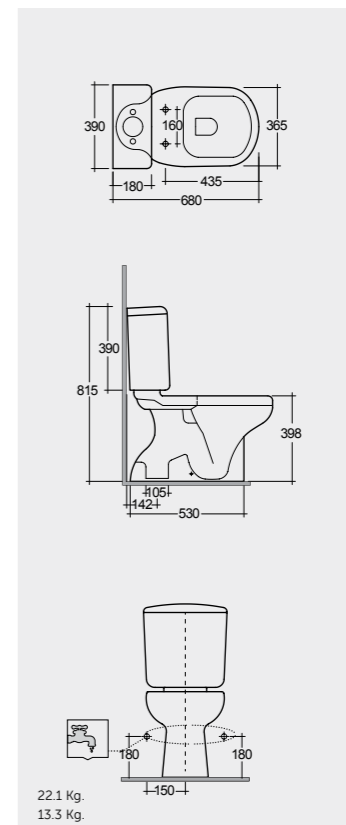

Note | Nota | Remarque | Notas | Hinweis | Примечание

All dimensions in mm tolerance $\pm 5\%$ for below 200mm and $\pm 3\%$ for above 200mm | Tutte le dimensioni hanno una tolleranza di $\pm 5\%$ mm al di sotto dei 200mm e di $\pm 3\%$ mm al di sopra dei 200mm | Toutes les dimensions en mm tolérance $\pm 5\%$ pour moins de 200mm et $\pm 3\%$ pour plus de 200mm | Todas las medidas en mm con tolerancia de 5% para menos de 200mm y 3% para más de 200mm | Alle Abmessungen in mm, Toleranz $\pm 5\%$ für unter 200mm, und $\pm 3\%$ für über 200mm | Все размеры указаны в мм, погрешность $\pm 5\%$ ниже 200 мм и $\pm 3\%$ выше 200 мм

Models | Modelli | Modèles | Modelos | Modelle | Модели

66 CM
LW08AWHA
LW04AWHA

68 CM
LW03AWHA
LW04AWHA

68 CM
LW17AWHA
LW04AWHA

57 CM
LW07AWHA

Measurements | Misure | Dimensions | Medidas | Abmessungen | Размеры

Models | Modelli | Modèles | Modelos | Modelle | Модели

54 CM
FL21AWHA

47 CM
FL12AWHA

54 CM
FLO7AWHA

FOR BIDET
PP WHITE : BTRBDPPR011

Inspectionable

Measurements | Misure | Dimensions | Medidas | Abmessungen | Размеры