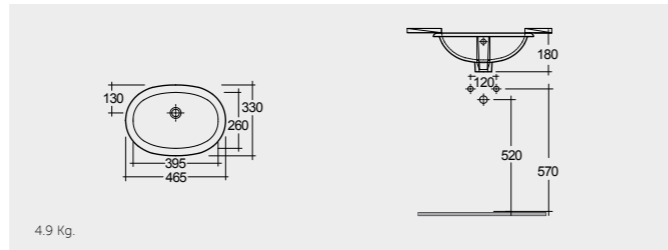

RAK-Cleo 51 CM

راك-كليو ٥١ سم

OC143AWHA

RAK-Lily 46 CM

راك-ليلي ٤٦ سم

OC71AWHA

RAK-Emma (Overflow) 40 CM راک-ایما (ثقب تصريف الفائض) ٤٠ سم

40 CM
OC93AWHA External overflow