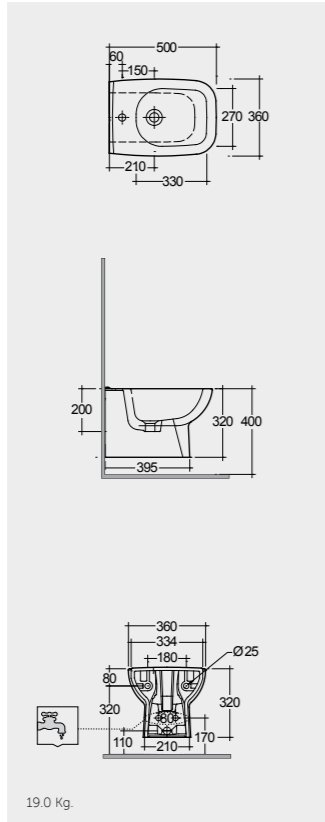

Alpine White
أبيض

Models

النماذج

50 CM
ORG14AWHA

50 CM
ORG08AWHA

FOR BIDET
PP WHITE : BTRBDPPR011
ABS CHROME : BTRBDABS010

Measurements

القياسات