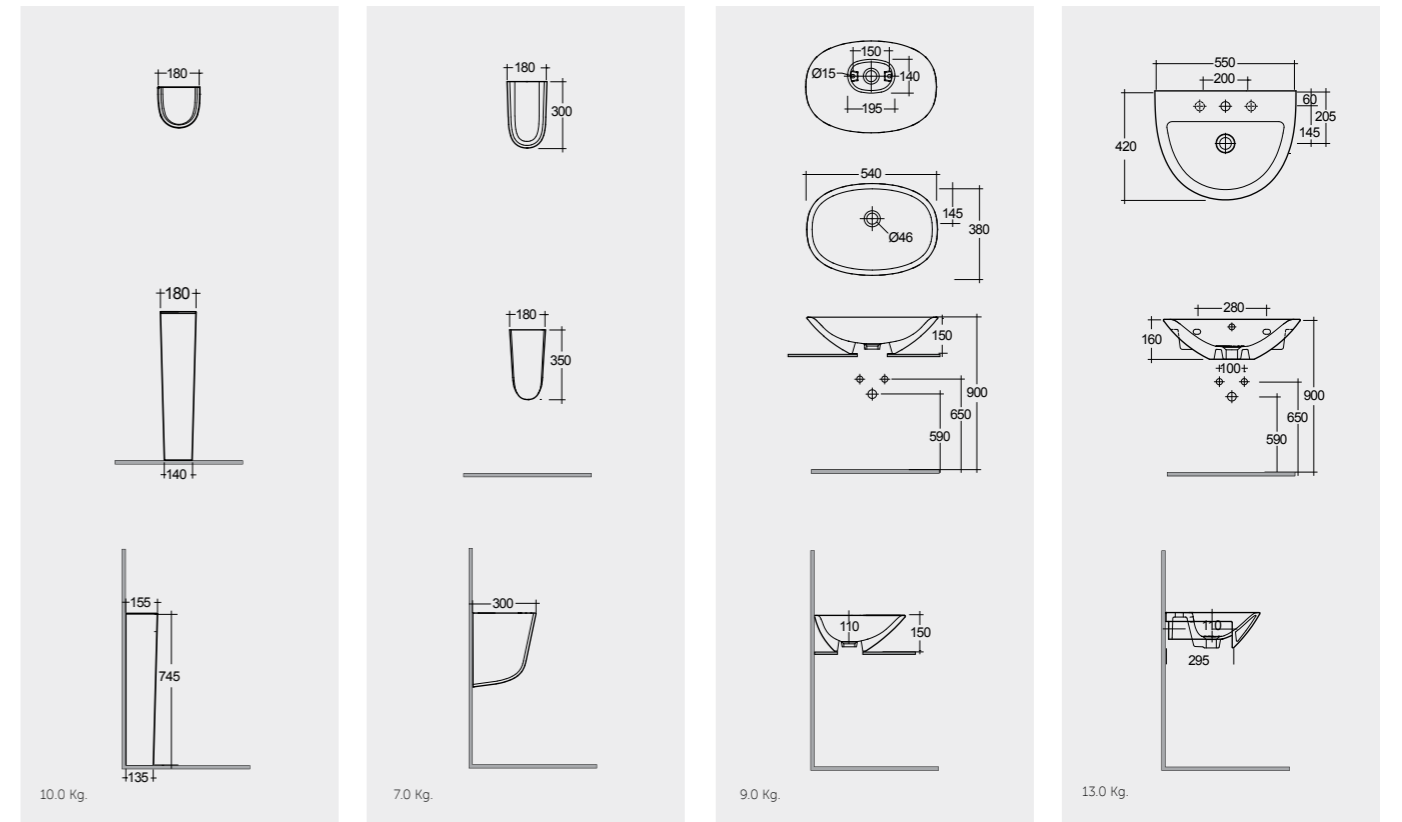

Suitable for Wash Basin : 65, 60, 55 CM Suitable for Wash Basin : 65, 60, 55 CM FIXATIONS KIT NOT INCLUDED

النماذج

Measurements

القياسات

Measurements

القياسات

Colours available

Colours shown here are as close to actual sanitaryware as printing process will allow
الألوان المييبة هنا قريبة إلى ألوان الأدوات الصحية الفعلية حسبما تسمح به عملية الطباعة