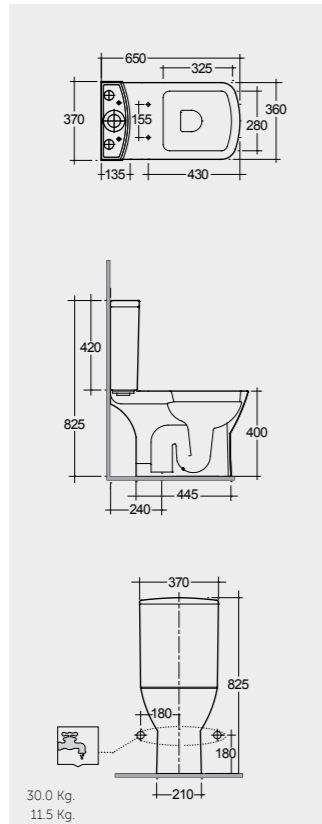

Urea RAK-Summit
YFG088C