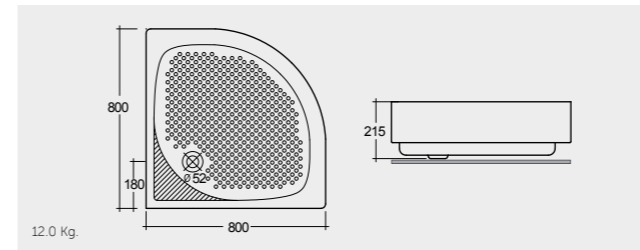

ACRYLIC SHOWER TRAY

SH15AWHA

Colours available

Colours shown here are as close to actual sanitaryware as printing process will allow
الألوان المبينة هنا قريبة إلى ألوان الأدوات الصحية الفعلية حسبما تسمح به عملية الطباعة

الألوان المتاحة

Notes

All dimensions in mm tolerance $\pm 5\%$ for below 200mm and $\pm 3\%$ for above 200mm

ملحوظة

جميع القياسات تكون بالمليمتر $\pm 5\%$ للقياسات التي تقل عن ٢٠٠ مليمتر و $\pm 3\%$ للقياسات التي تتجاوز ٢٠٠ مليمتر