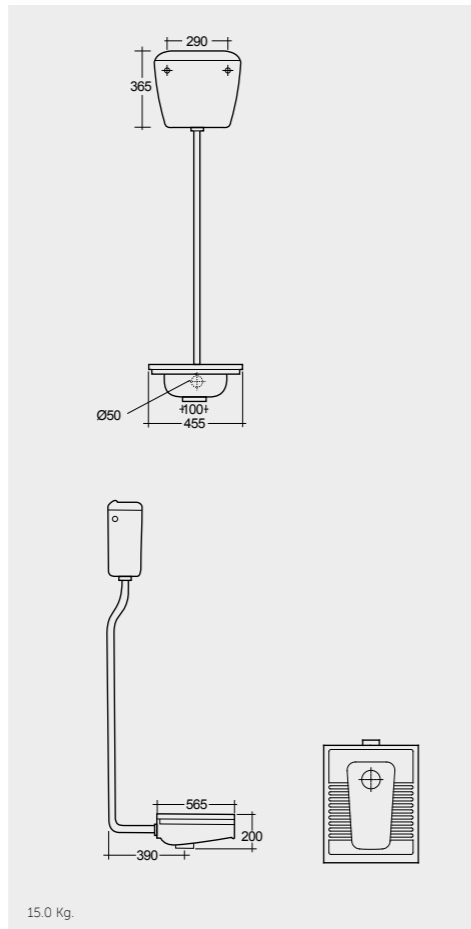

SQUATTING PANS AND CISTERNS

Models النماذج

SQUATTING PAN AND CISTERN 18 CM OC01AWHA OC38AWHA

SQUATTING PAN AND CISTERN 13 CM OC02AWHA OC38AWHA

Measurements القياسات

Colours available

Colours shown here are as close to actual sanitaryware as printing process will allow
الألوان الميينة هنا قريبة إلى ألوان الأدوات الصحية الفعلية حسبما تسمح به عملية الطباعة