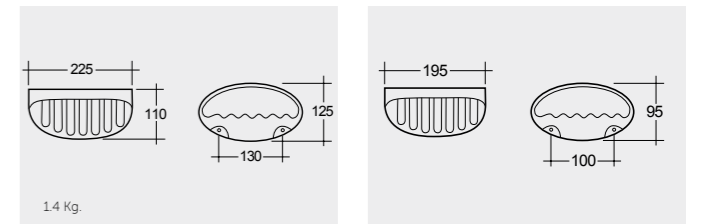

Soap Holder Medium ER25AWHA Soap Holder Small ER26AWHA حامل صابون متوسط حامل صابون صغير