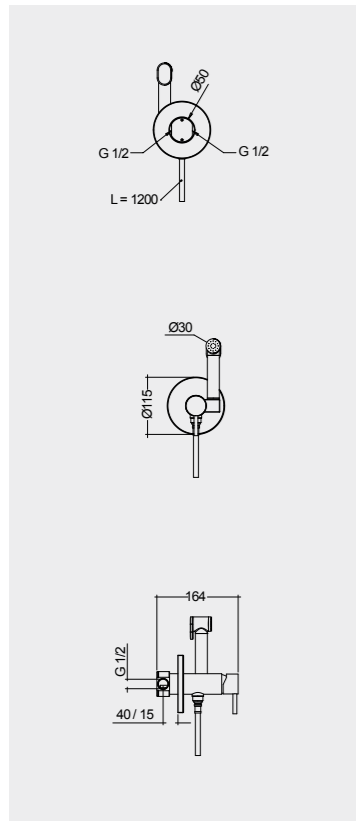

Measurements

القياسات