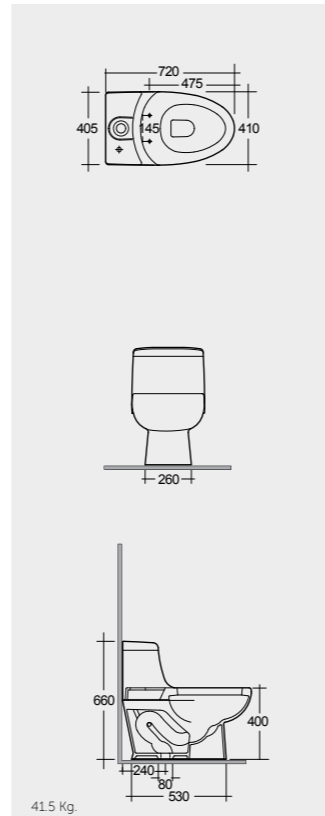

Measurements

القياسات

37.5 Kg.
ABS RAK-Flora Dlx
FLO5NCQRAWHA
ABS RAK-Flora Dlx
FLO5SCQRAWHA

23.6 Kg.
9.2 Kg.
RAK PP Elongated
YFG057

51.0 Kg.
ABS RAK-Metropolitan
MP05SCQRAWHA
ABS RAK-Metropolitan
YFG100A