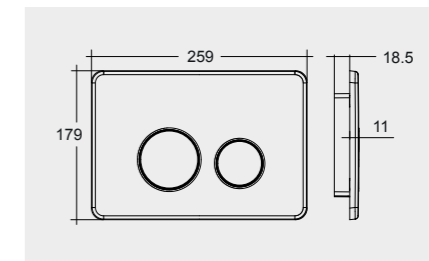

All dimensions in mm
جميع الأبعاد بالمليمتر

NEOFSRAKPPL01 White

NEOFSRAKPPL02 Chrome

NEOFSRAKPPL03 Matt Chrome

NEOFSRAKPPL17 Matt Black

NEOFSRAKPPL16 Matt White

NEOFSRAKPPL28 Brushed Stainless Steel

SOLID WALL INSTALLATION