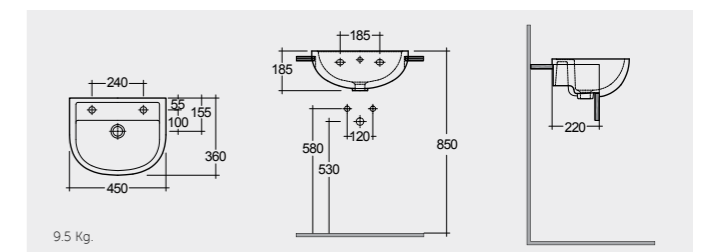

راك-كومباكت ٤٠ سم

CO0902AWHA

7.0 Kg.

RAK-Compact 45 CM

راك-كومباكت ٤٥ سم

CO2801AWHA

9.5 Kg.

RAK- Morning 55 CM