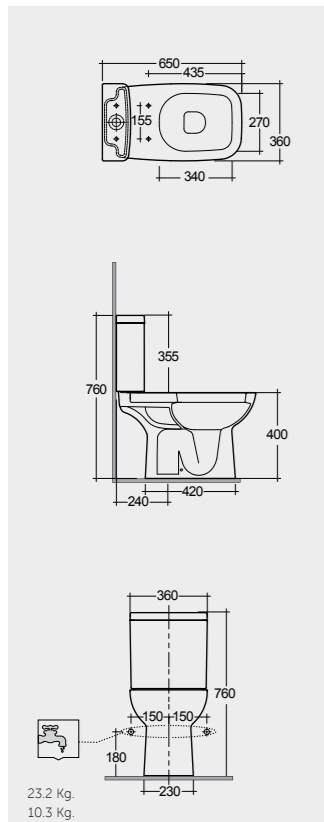

Measurements

القياسات