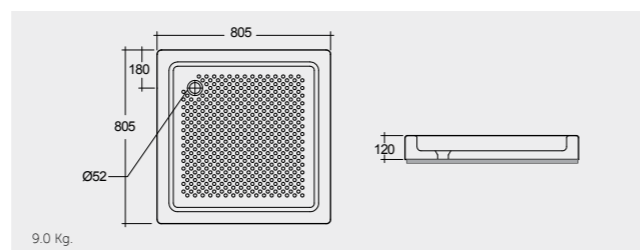

SH16AWHA

RAK-Sania 80X80 CM

راك-سانيا ٨٠X٨٠ سم

SH11AWHA

Colours available

Colours shown here are as close to actual sanitaryware as printing process will allow
الألوان المبينة هنا قريبة إلى ألوان الأدوات الصحية الفعلية حسبما تسمح به عملية الطباعة