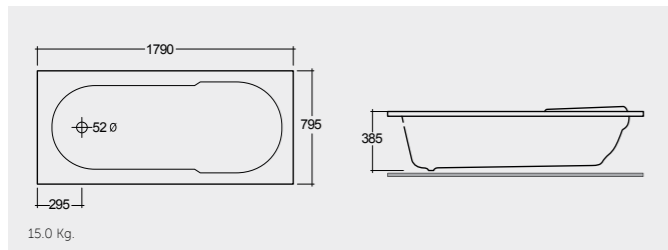

راك-جليلة ١٧٩X٧٩ سم

RAK-Gloria 179X79 CM

راك-غلويا ١٧٩X٧٩ سم

BT23AWHA

BT25AWHA

Notes

All dimensions in mm tolerance $\pm 5\%$ for below 200mm and $\pm 3\%$ for above 200mm

ملحوظة