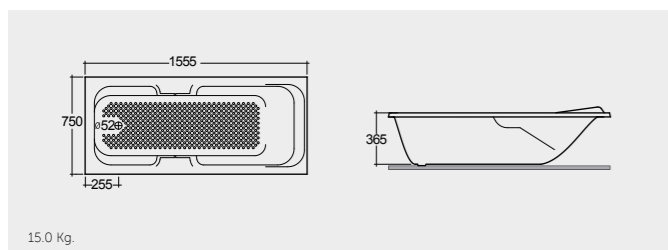

RAK-Orient Long Side Panel 170 CM & Short Side Panel 73 CM