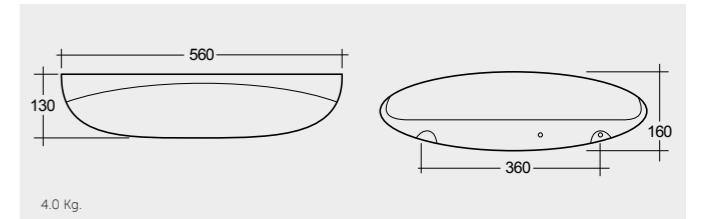

Shelf ER21AWHA رف