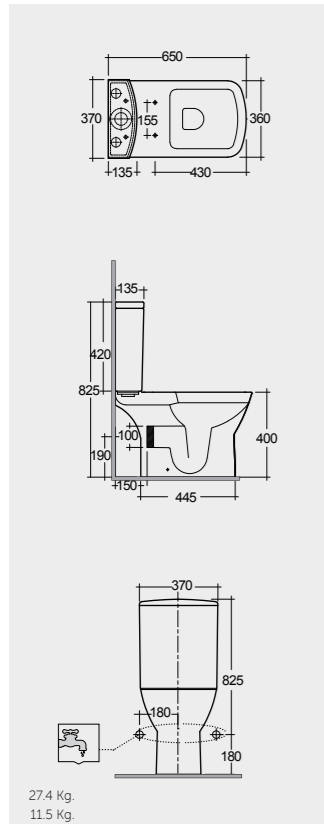

الألوان المتاحة

Models

النماذج

65 CM
SM11AWHA
SM10AWHA
Back Open

65 CM
SM03AWHA
SM10AWHA
Back Open

54 CM
SM16AWHA

Measurements

القياسات