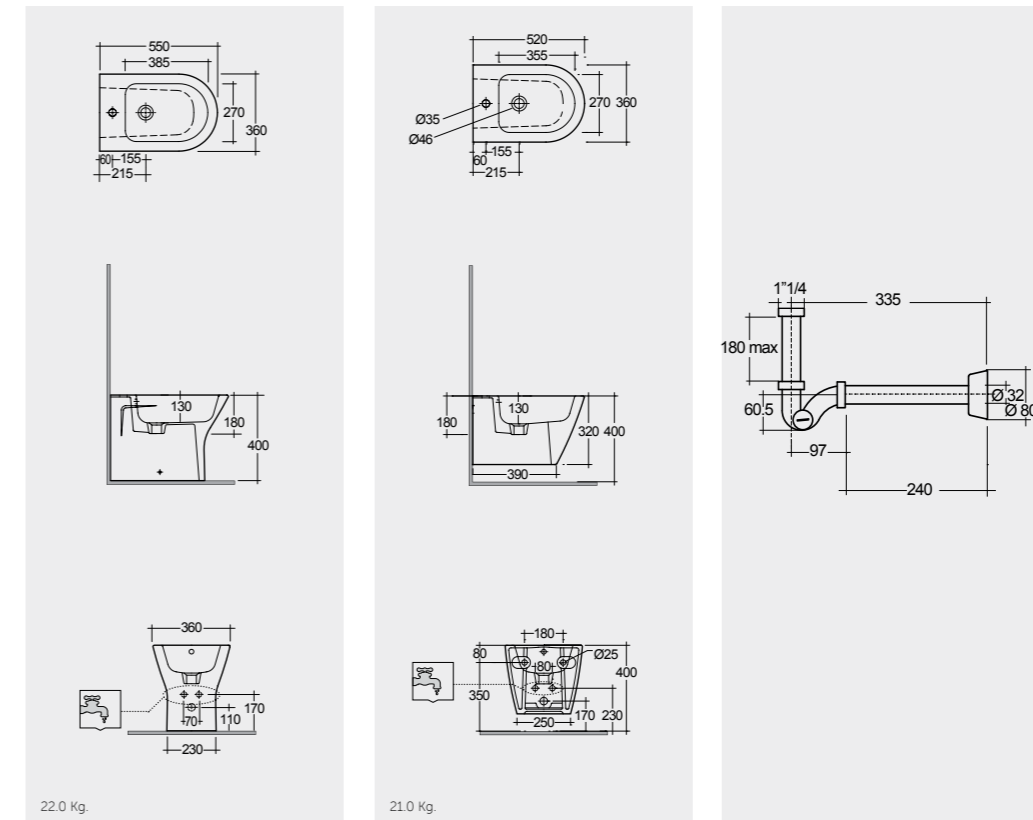

Measurements

Notes

All dimensions in mm tolerance $\pm 5\%$ for below 200mm and $\pm 3\%$ for above 200mm

النماذج

القياسات

ملحوظة

جميع القياسات تكون بالمليمتر $\pm 5\%$ للقياسات التي تقل عن 200 مليمتر و $\pm 3\%$ للقياسات التي تتجاوز 200 مليمتر