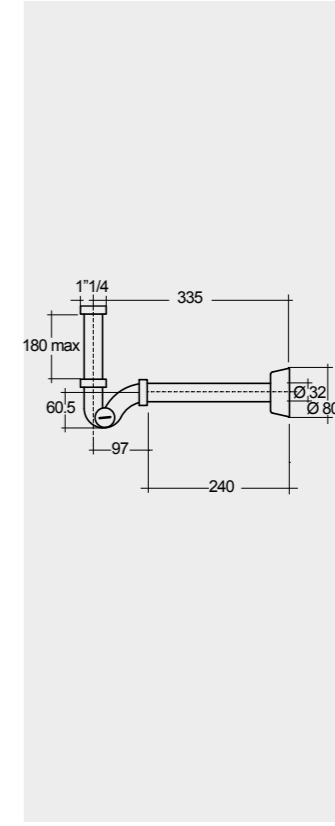

Models

55 CM
TQ14AWHA

55 CM
TQ09AWHA

FOR BIDET
ABS CHROME: BTRBDABS010
PP WHITE: BTRBDPPR011
Inspectionable

النماذج

Measurements

Colours available

Colours shown here are as close to actual sanitaryware as printing process will allow
الألوان المبينة هنا قريبة إلى ألوان الأدوات الصحية الفعلية حسبما تسمح به عملية الطباعة