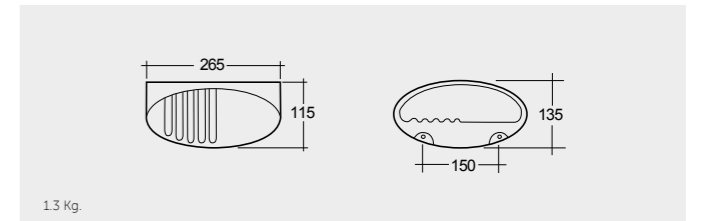

Big Soap Holder ER24AWHA حامل صابون كبير