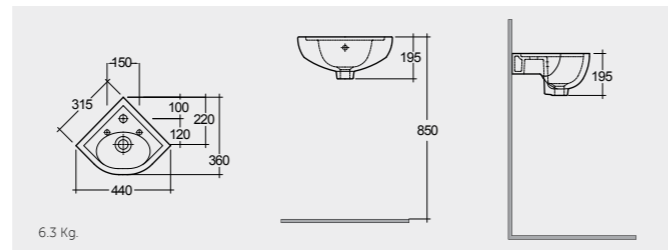

CO2601AWHA