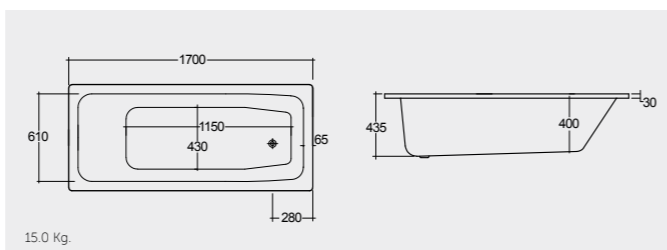

راك-رمس 155X75 سم

BT64AWHA

RAK-Orient Deluxe 170X74 CM

راك-أورينت فاخر 170X74 سم

BT01AAWHA

RAK-Orient Long Side Panel 170 CM & Short Side Panel 73 CM

راك-أورينت ألواح جانبية طويلة 170 سم و قصيرة 73 سم

Long Side: BTSP01LAWHA
Short Side: BTSP01SAWHA