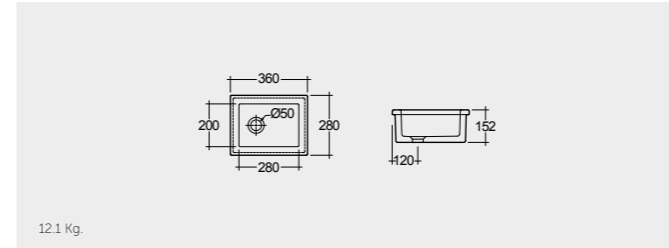

RAK-Lab Sink#3 58 CM

راك-حوض مختبر ٥٨ سم