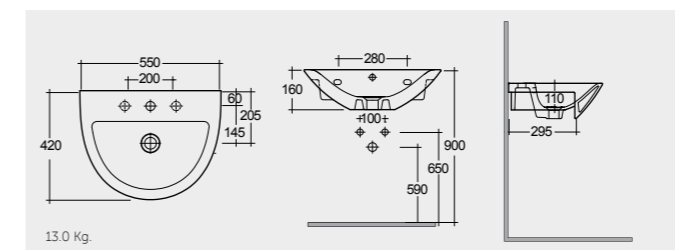

MORSR5501AWHA