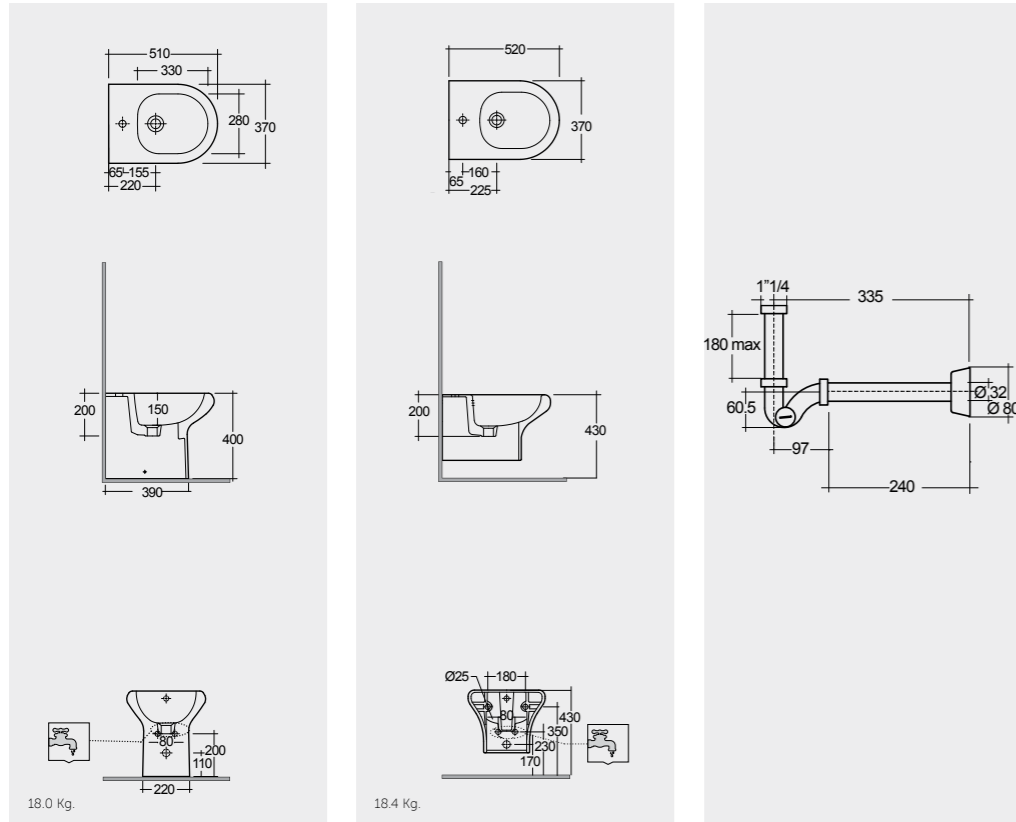

القياسات

Models

النماذج

51 CM
CO07AWHA

52 CM
CO28AWHA
Hidden Fixations

FOR BIDET
ABS CHROME : BTRBDABS010
PP WHITE : BTRBDPPR011
Inspectionable

Measurements

القياسات