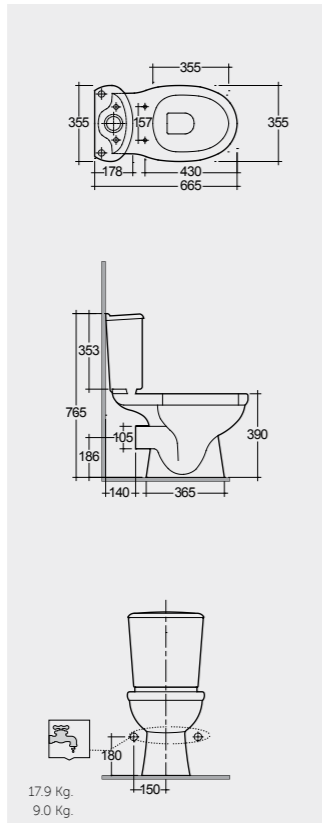

55 CM
KR34AWHA

With integrated bidet spray nozzle
القياسات

Measurements

ABS RAK-Karla
KR05NCQRAWHA

ABS RAK-Karla
KR05NCQRAWHA

ABS RAK-Karla
KR05NCQRAWHA

ABS RAK-Karla
KR05NCQRAWHA

ABS RAK-Karla
KR05NCQRAWHA