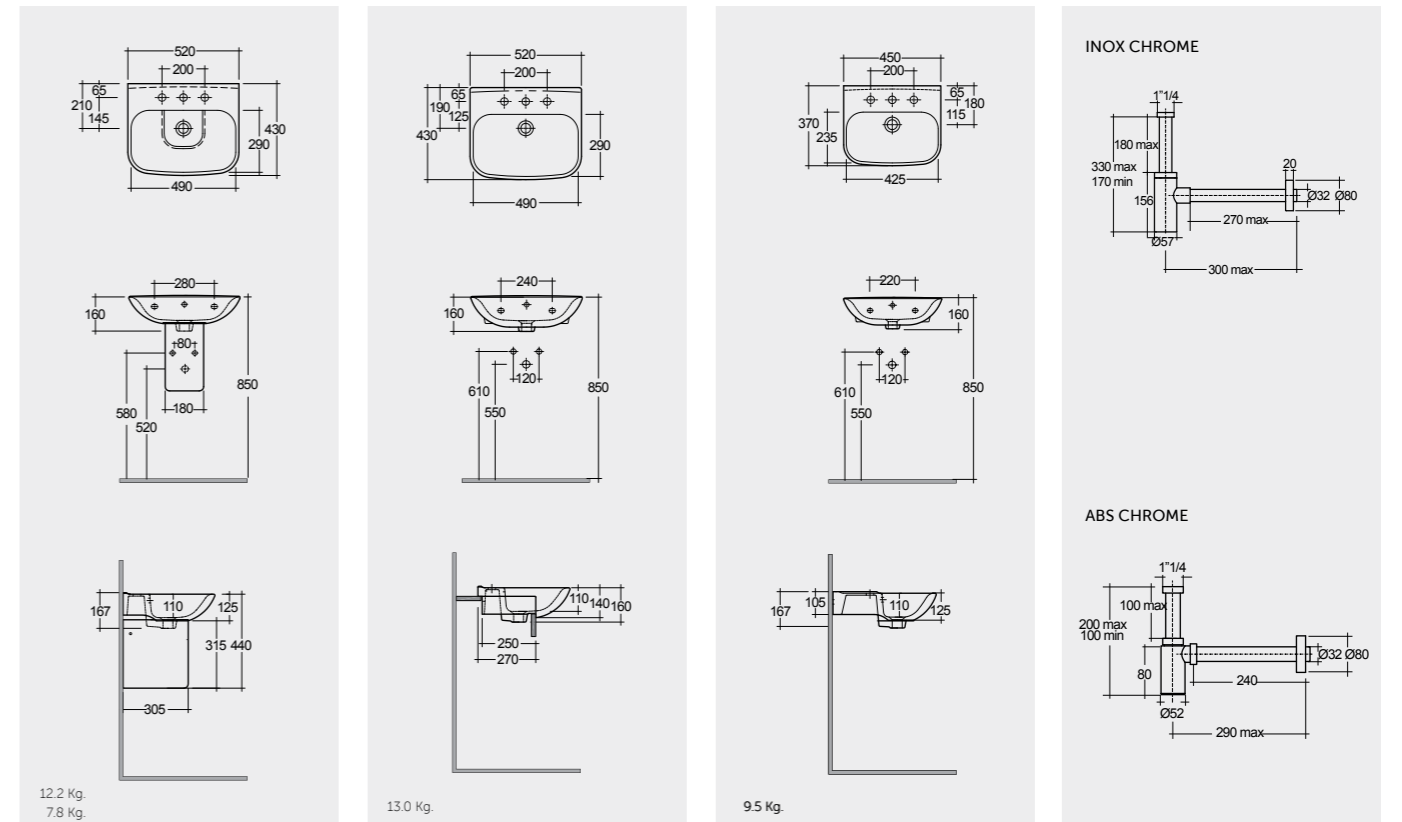

النماذج

Inspectionable

Measurements

القياسات

Measurements

القياسات

Colours available

Colours shown here are as close to actual sanitaryware as printing process will allow
 الألوان المبينة هنا قريبة إلى ألوان الأدوات الصحية الفعلية حسبما تسمح به عملية الطباعة