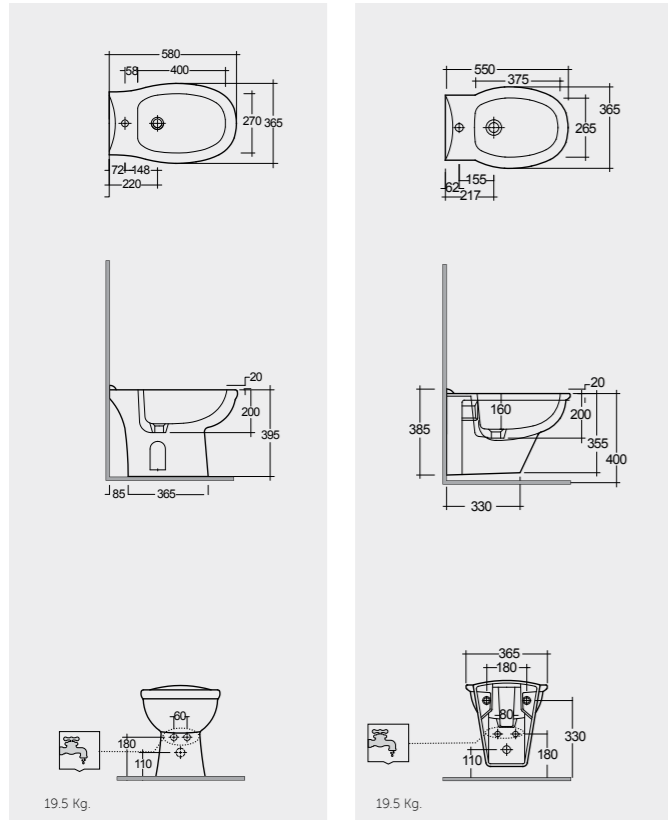

الالوان المتاحة

Models

النماذج

58 CM
KR07AWHA

55 CM
KR08AWHA

Back Open

Measurements

القياسات