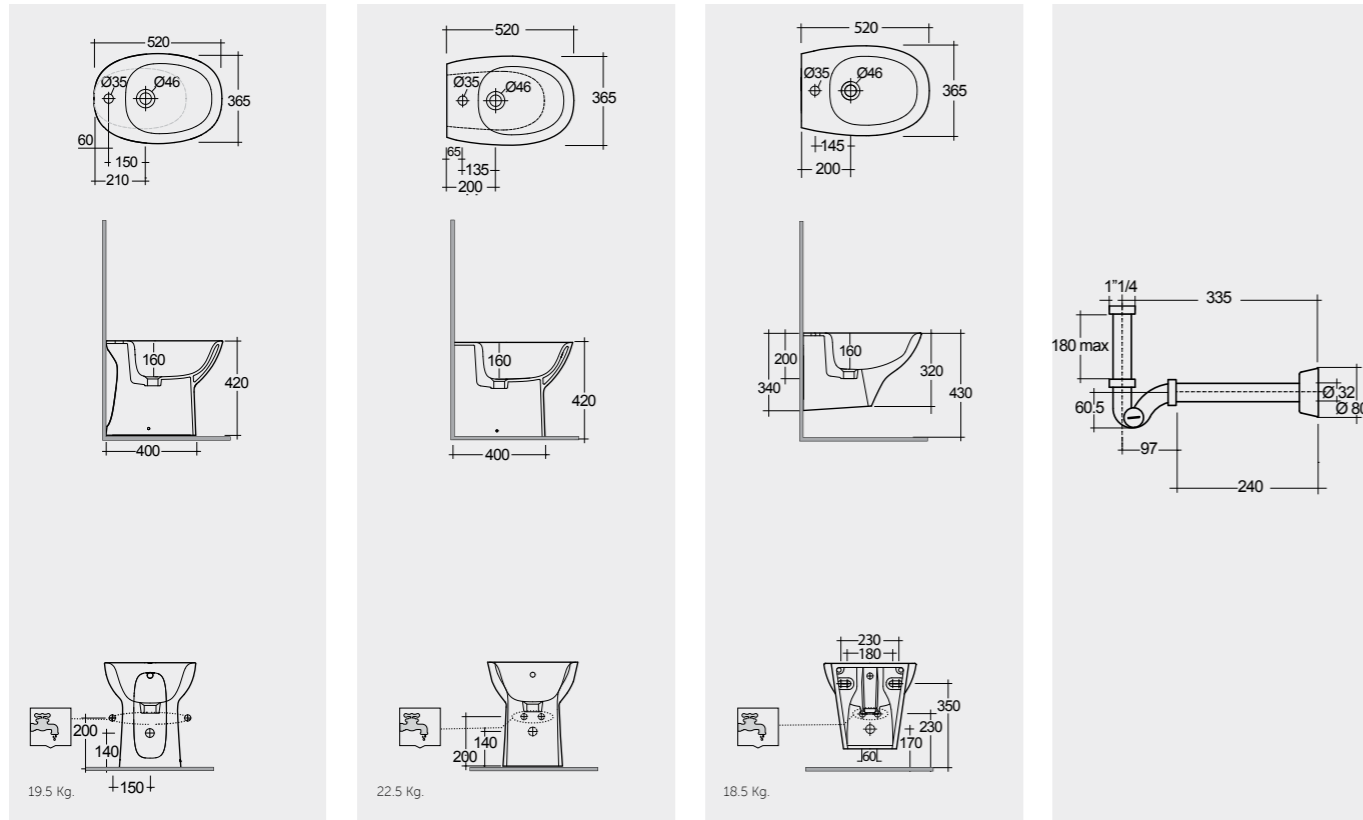

52 CM
MORBD2100AWHA

FOR BIDET
PP WHITE : BTRBDPPR011
ABS CHROME : BTRBDABS010

Comfort Height 42 CM

Comfort Height 42 CM

Measurements

القياسات

Colours available

Colours shown here are as close to actual sanitaryware as printing process will allow
الالوان المييبة هنا قريبة الى الالوان الادوات الصحية الفعلية حسبما تسمح به عملية الطباعة