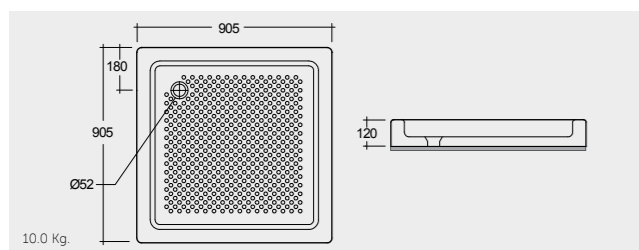

ACRYLIC SHOWER TRAY

SH16AWHA

Colours available

Colours shown here are as close to actual sanitaryware as printing process will allow
الألوان المبينة هنا قريبة إلى ألوان الأدوات الصحية الفعلية حسبما تسمح به عملية الطباعة

الألوان المتاحة

Notes

All dimensions in mm tolerance $\pm 5\%$ for below 200mm and $\pm 3\%$ for above 200mm

ملحوظة

جميع القياسات تكون بالمليمتر $\pm 5\%$ للقياسات التي تقل عن ٢٠٠ مليمتر و $\pm 3\%$ للقياسات التي تتجاوز ٢٠٠ مليمتر