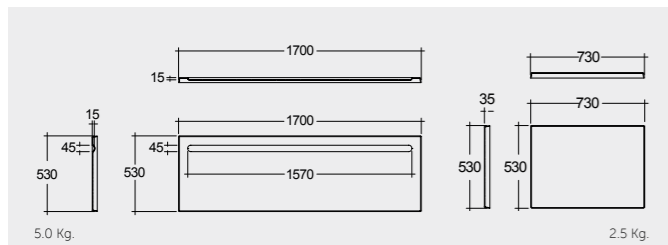

راك-رمس 155X75 سم

BT64AWHA

RAK-Orient Deluxe 170X74 CM

راك-أورينت فاخر 170X74 سم

BT01AAWHA

RAK-Orient Long Side Panel 170 CM & Short Side Panel 73 CM

راك-أورينت ألواح جانبية طويلة 170 سم و قصيرة 73 سم

Long Side: BTSP01LAWHA
Short Side: BTSP01SAWHA