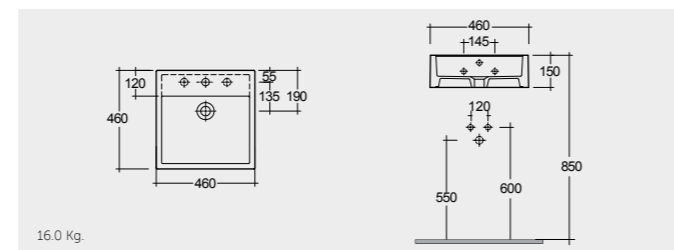

راك-جيسিকা ٥٣ سم

OC37AWHA

7.8 Kg.

RAK-Nova 46 CM

راك-نوف٤٦ سم

OC123AWHA

16.0 Kg.

RAK-Compact 40 CM