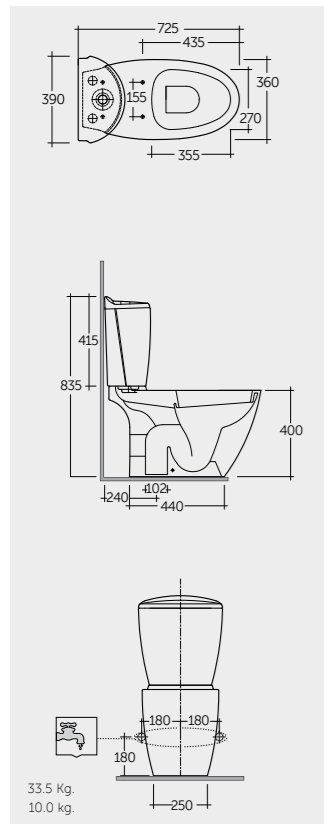

Models

النماذج

72 CM
VN03AWHA
VN10AWHA

Back Open

53 CM
VN16AWHA

57 CM
VN12AWHA

Measurements

القياسات