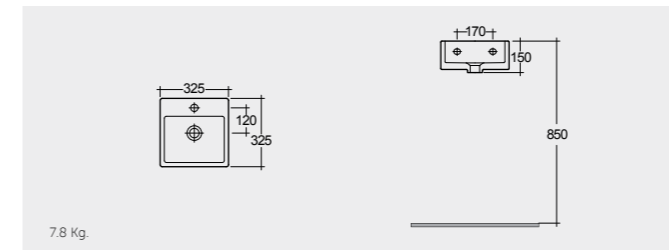

CLOAKROOM WASH BASINS

OC146AWHA