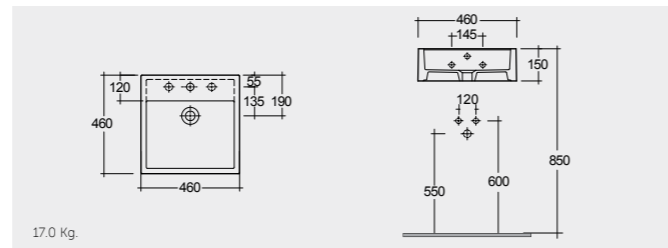

راك-تاشا ٣٢ سم

OC146AWHA

RAK-Square Sink (Patrizia) 51 CM

راك-سكوير سينك (باتريزيا) ٥١ سم

OC97AWHA

RAK-Nova Sink 46 CM

راك-نوبا سينك ٤٦ سم

OC116AWHA