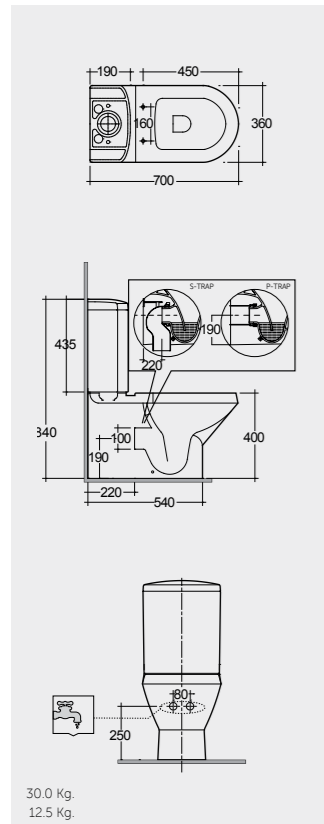

Measurements

القياسات