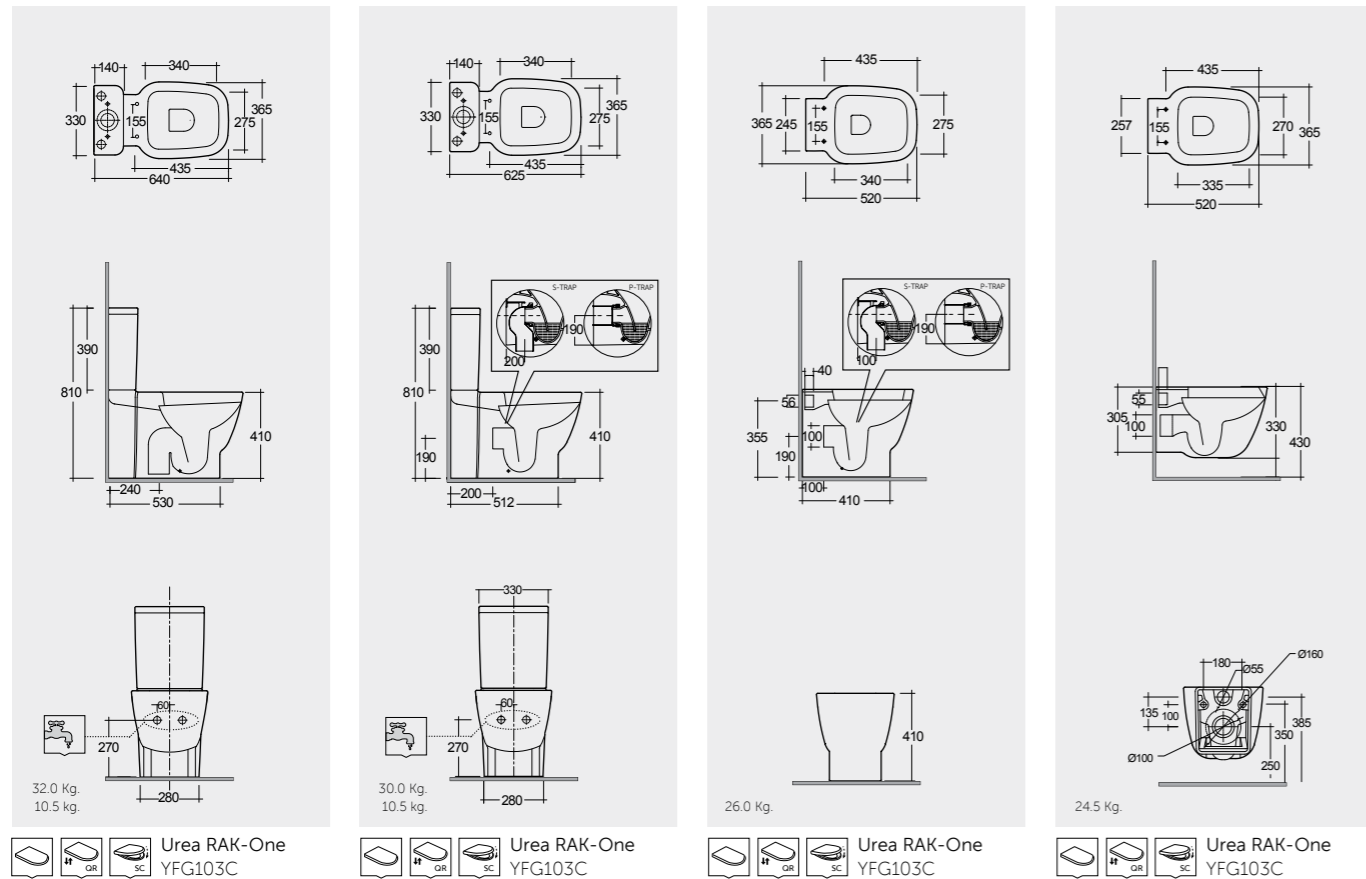

Models

64 CM
 EL03AWHA
 EL10AWHA

62 CM
 EL11AWHA
 EL10AWHA

52 CM
 EL16AWHA

52 CM
 EL13AWHA
 Hidden Fixations

النماذج

Measurements

القياسات