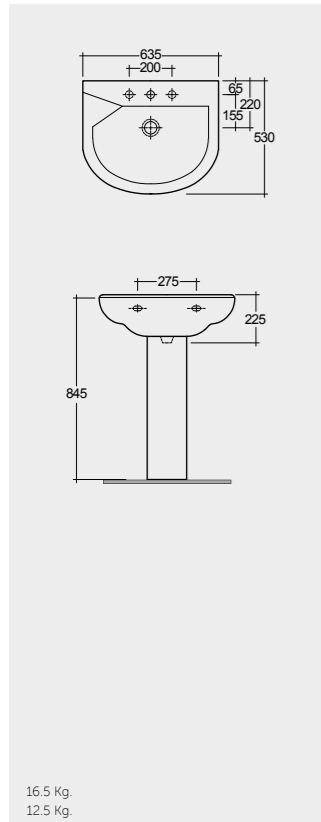

Measurements

القياسات