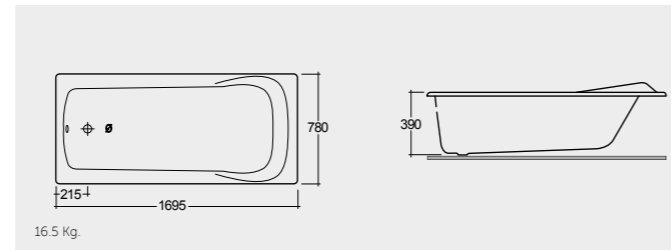

الألوان المتاحة

RAK-Europa 150X70 CM

راك-أوروبا ١٥٠X٧٠ سم

RAK-Europa 169X78 CM

راك-أوروبا ١٦٩X٧٨ سم

BT09AWHA

BT02AWHA

RAK-Galila 179X79 CM