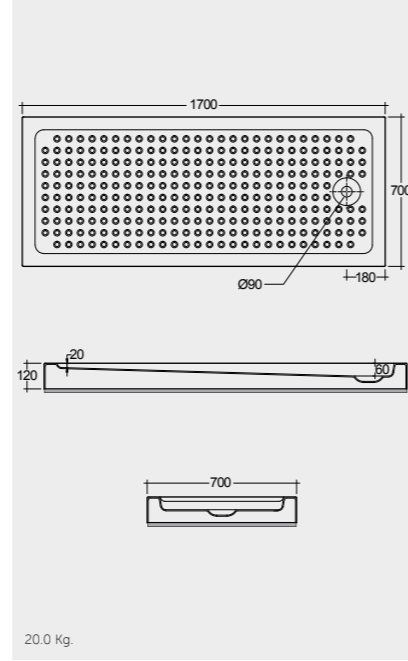

ACRYLIC SHOWER TRAY

راك-فيكتوريا ١٧٠X٧٠ سم