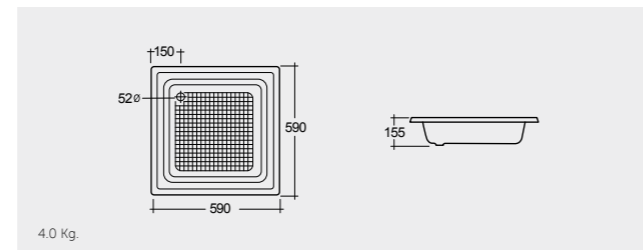

ACRYLIC SHOWER TRAY

SH07AWHA

Colours available

Colours shown here are as close to actual sanitaryware as printing process will allow
الالوان الميينة هنا قريبة إلى الالوان الأدوات الصحية الفعلية حسبما تسمح به عملية الطباعة

الالوان المتاحة