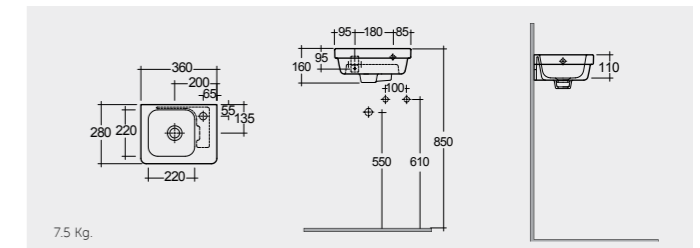

RAK-Resort 45 CM

راك-ريسورت ٤٥ سم

RST0701AWHA

RAK-Resort 36 CM

راك-ريسورت ٣٦ سم

RST1001AWHA

BATHTUBS
أحواض
استحمام

RAK-Metropolitan 180X80 CM