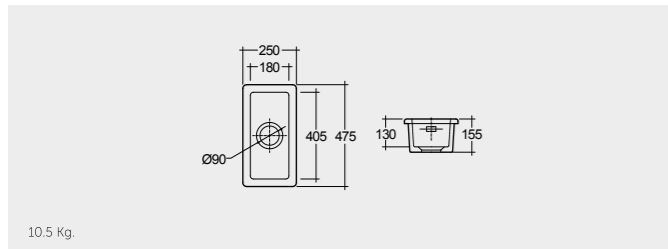

OC162AWHA

RAK-Lab Sink#2 33 CM

راك-حوض مختبر ٣٣ سم

OC163AWHA

RAK-Juliee

راك-جولي

OC105AWHA

External overflow optional