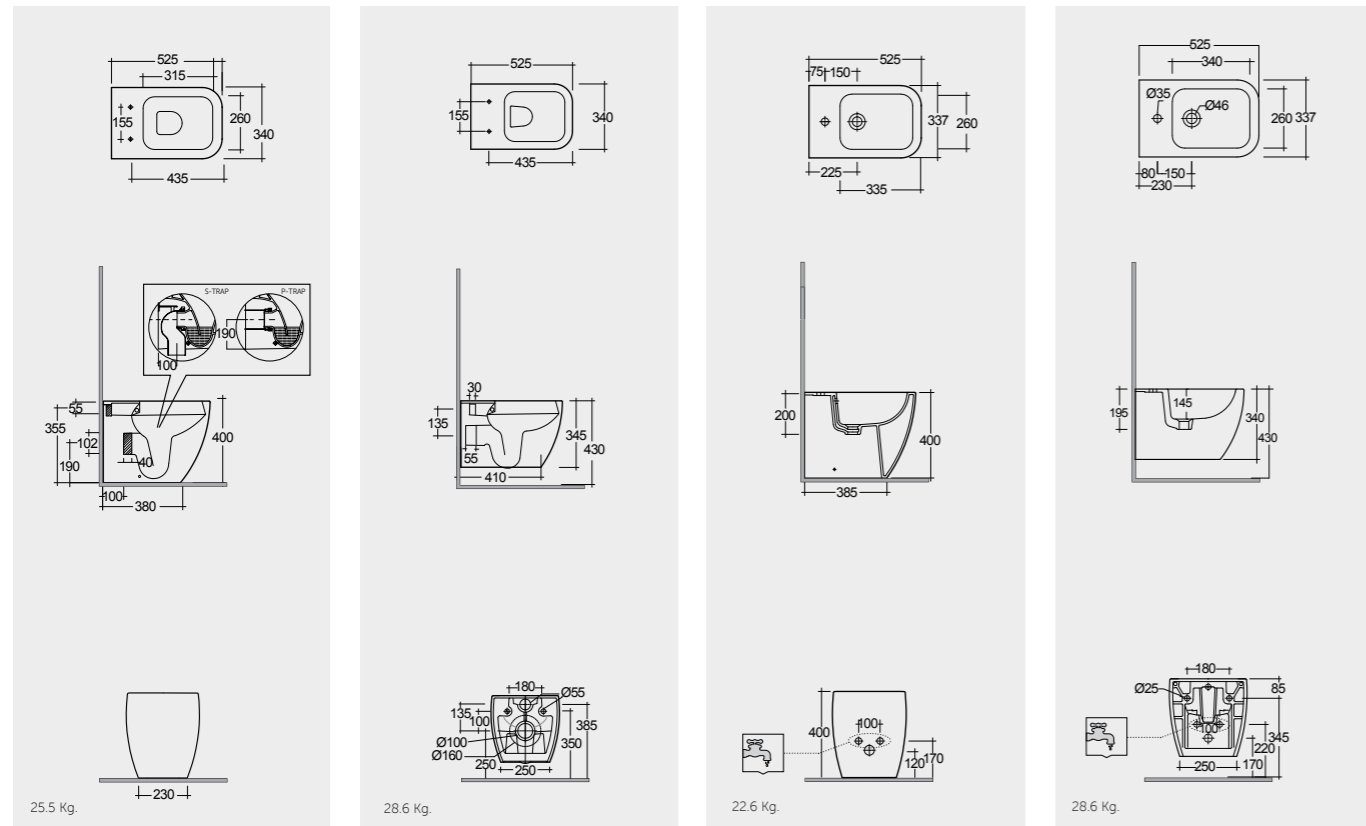

Measurements

القياسات

- ABS RAK-Metropolitan MP05NCQRAWHA
- ABS RAK-Metropolitan MP05SCQRAWHA
- Urea RAK-Metropolitan YFG100A
- ABS RAK-Metropolitan MP05NCQRAWHA
- ABS RAK-Metropolitan MP05SCQRAWHA
- Urea RAK-Metropolitan YFG100A

Colours available

الالوان المتاحة

Colours shown here are as close to actual sanitaryware as printing process will allow
الالوان المبينة هنا قريبة الى الالوان الادوات الصحية الفعلية حسبما تسمح به عملية الطباعة