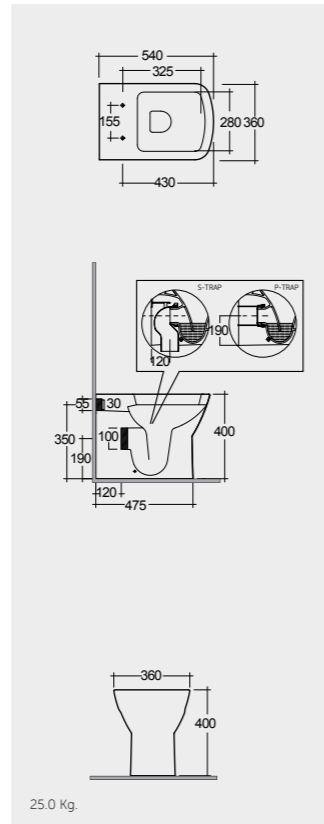

Urea RAK-Summit
YFG088C