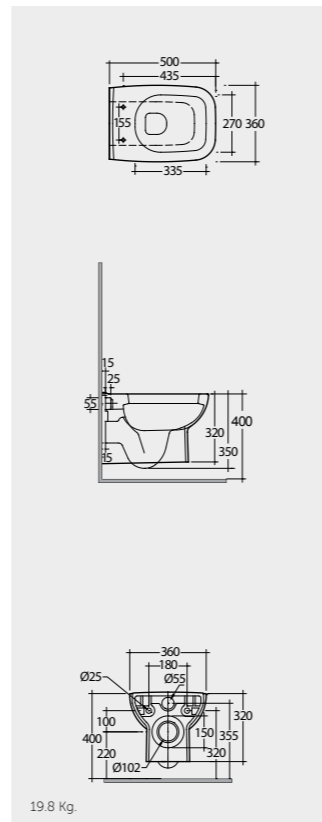

Measurements

القياسات