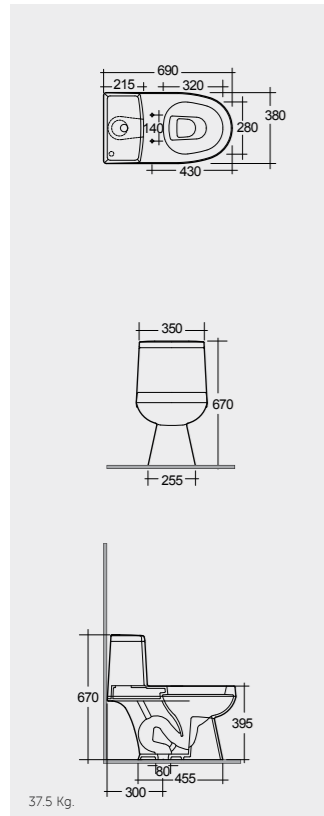

Measurements

القياسات

37.5 Kg.
ABS RAK-Flora Dlx
FLO5NCQRAWHA
ABS RAK-Flora Dlx
FLO5SCQRAWHA

23.6 Kg.
9.2 Kg.
RAK PP Elongated
YFG057

51.0 Kg.
ABS RAK-Metropolitan
MP05SCQRAWHA
ABS RAK-Metropolitan
YFG100A