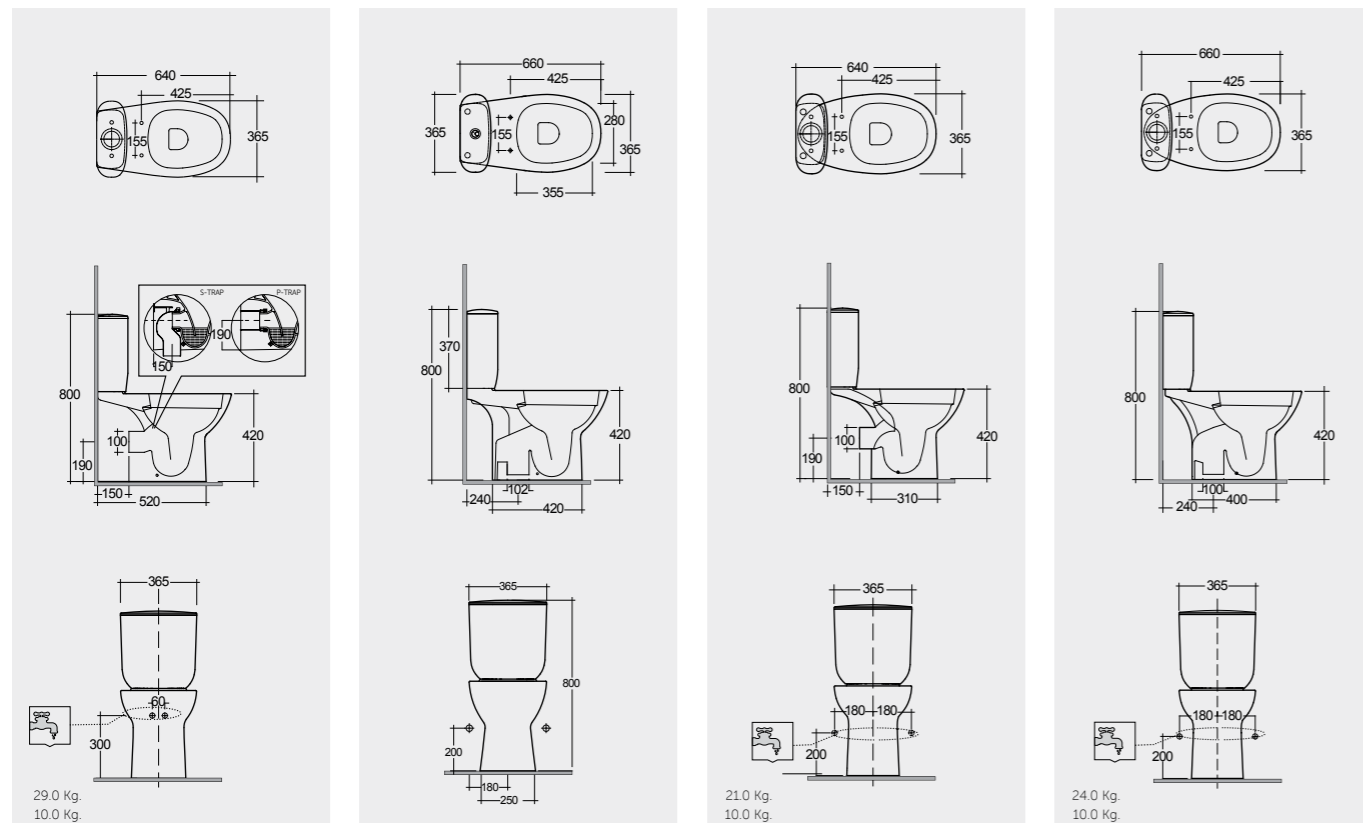

Measurements

القياسات

29.0 Kg
10.0 Kg
Urea RAK-Morning
MORSC3901WH

29.0 Kg
10.0 Kg
Urea RAK-Morning
MORSC3901WH

21.0 Kg
10.0 Kg
Urea RAK-Morning
MORSC3901WH

24.0 Kg
10.0 Kg
Urea RAK-Morning
MORSC3901WH

Colours available

الألوان المتاحة

Colours shown here are as close to actual sanitaryware as printing process will allow
الألوان المبينة هنا قريبة إلى ألوان الأدوات الصحية الفعلية حسبما تسمح به عملية الطباعة