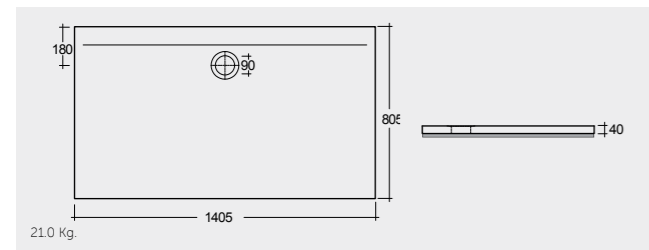

ACRYLIC SHOWER TRAY

SH17AWHA

Colours available

Colours shown here are as close to actual sanitaryware as printing process will allow
الألوان المبينة هنا قريبة إلى ألوان الأدوات الصحية الفعلية حسبما تسمح به عملية الطباعة

الألوان المتاحة