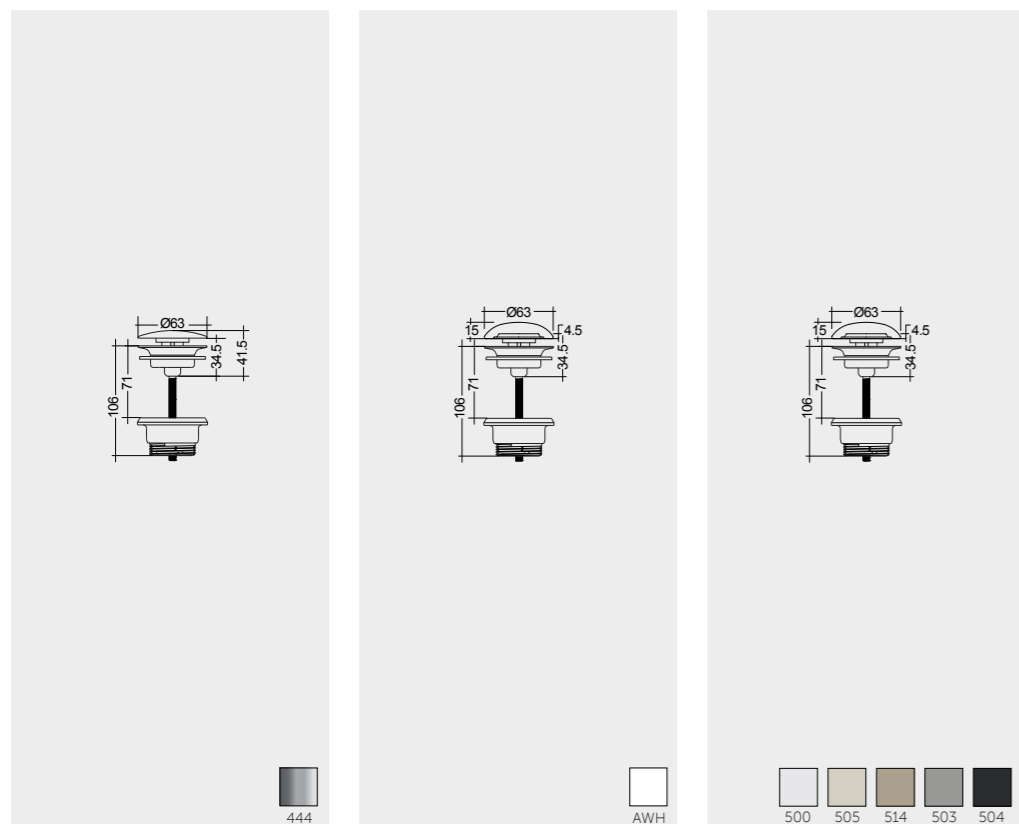

Measurements

القياسات

Notes

All dimensions in mm tolerance $\pm 5\%$ for below 200mm and $\pm 3\%$ for above 200mm

ملحوظة

جميع القياسات تكون بالمليمتر $\pm 5\%$ للقياسات التي تقل عن 200 مليمتر و $\pm 3\%$ للقياسات التي تتجاوز 200 مليمتر