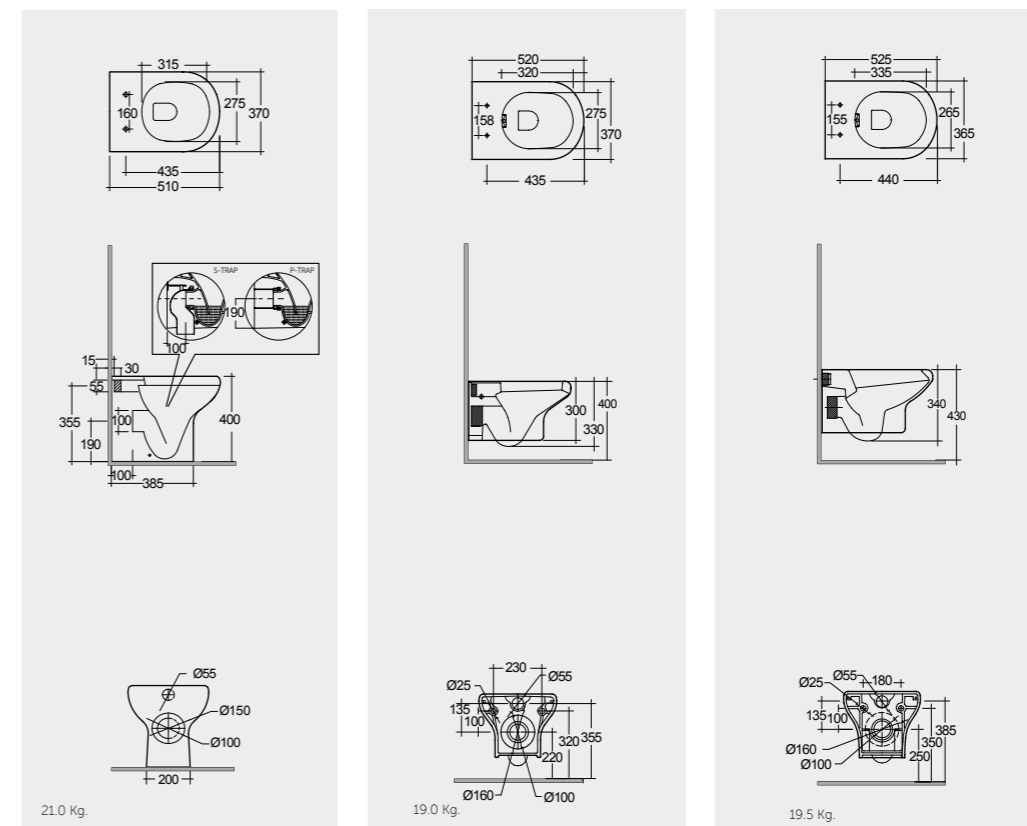

ABS RAK-Jumeirah
JM05DNCQRAWHA

ABS RAK-Jumeirah
JM05DSCQRAWHA

Urea RAK-Compact
YFG173

Urea RAK-Compact
YFG173A

ABS RAK-Jumeirah
JM05DNCQRAWHA

ABS RAK-Jumeirah
JM05DSCQRAWHA

Urea RAK-Compact
YFG173

Urea RAK-Compact
YFG173A

ABS RAK-Jumeirah
JM05DNCQRAWHA

ABS RAK-Jumeirah
JM05DSCQRAWHA

Urea RAK-Compact
YFG173

Urea RAK-Compact
YFG173A

النماذج

القياسات