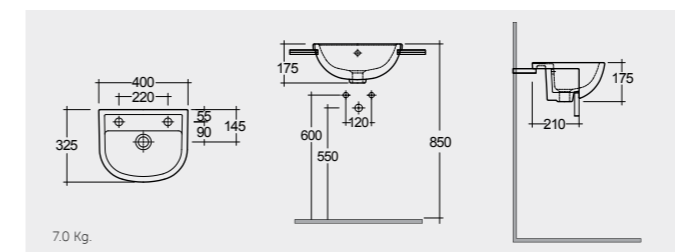

CO0902AWHA