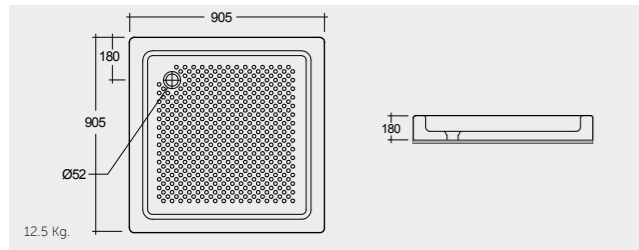

الألوان المتاحة

ACRYLIC SHOWER TRAY

RAK-Sania Deluxe 90X90 CM

راك-سانيا فاخر ٩٠X٩٠ سم

SH14AWHA

RAK-Sania Deluxe 80X80 CM

راك-سانيا فاخر ٨٠X٨٠ سم

SH13AWHA