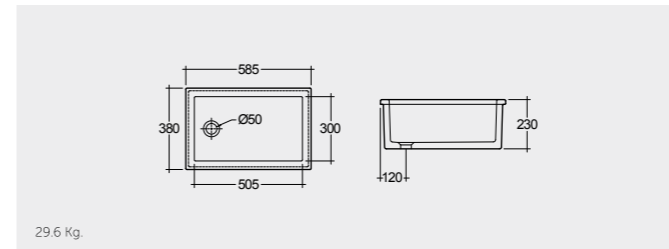

External overflow optional

Colours available

Colours shown here are as close to actual sanitaryware as printing process will allow
الألوان المييبة هنا قريبة إلى ألوان الأدوات الصحية الفعلية حسبما تسمح به عملية الطباعة

الألوان المتاحة

Notes

All dimensions in mm tolerance $\pm 5\%$ for below 200mm and $\pm 3\%$ for above 200mm

ملحوظة

جميع القياسات تكون بالمليمتر $\pm 5\%$ للقياسات التي تقل عن ٢٠٠ مليمتر و $\pm 3\%$ للقياسات التي تتجاوز ٢٠٠ مليمتر