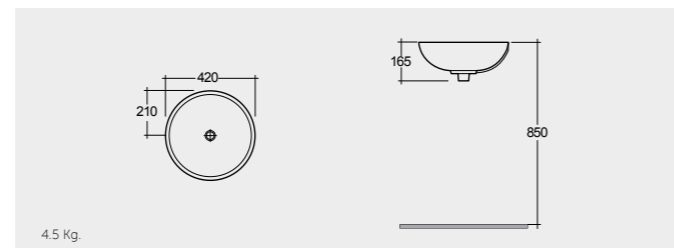

RAK-Diana 45 CM

راك-ديانا ٤٥ سم

RAK-Diana 42 CM

راك-ديانا ٤٢ سم

OC137AWHA Bowl

OC72AWHA Bowl

DROP IN WASH BASINS

RAK-Cherry 63 CM