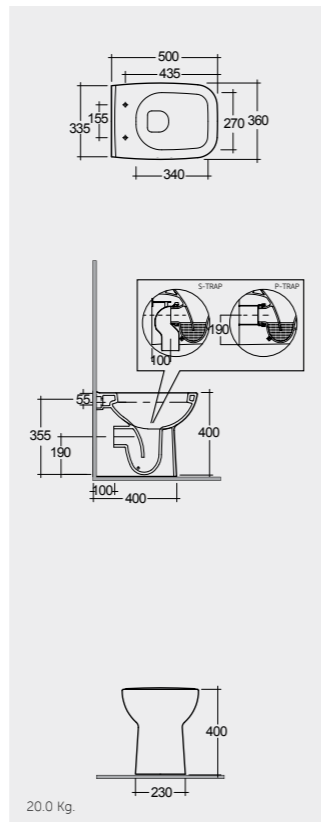

Measurements

القياسات