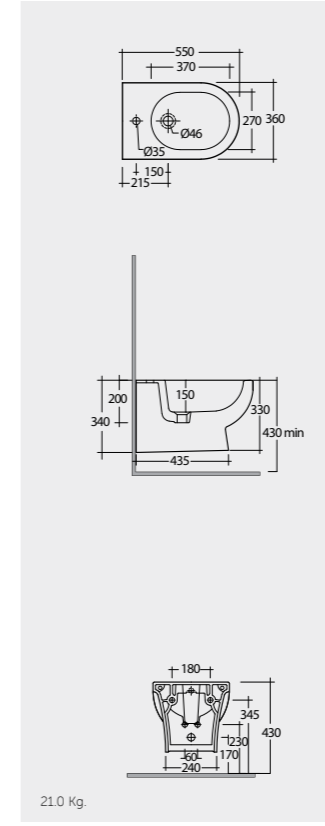

Models

55 CM
TQ14AWHA

55 CM
TQ09AWHA

FOR BIDET
ABS CHROME: BTRBDABS010
PP WHITE: BTRBDPPR011
Inspectionable

النماذج

Measurements

Colours available

Colours shown here are as close to actual sanitaryware as printing process will allow
الألوان المبينة هنا قريبة إلى ألوان الأدوات الصحية الفعلية حسبما تسمح به عملية الطباعة