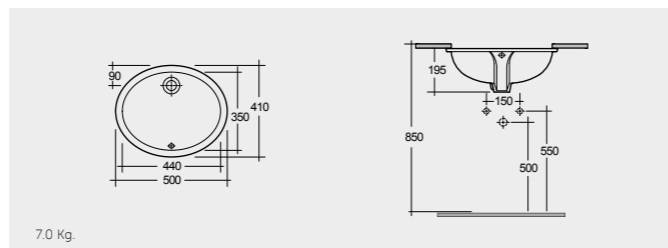

RAK-Emma (W/O Overflow) 40 CM راک-ایما (ثقب تصريف الفائض) ٤٠ سم

40 CM
OC96AWHA

RAK-Rosa 57 CM

راك-روزا ٥٧ سم

OC04AWHA

RAK-Rosa 50 CM

راك-روزا ٥٠ سم

OC69AWHA