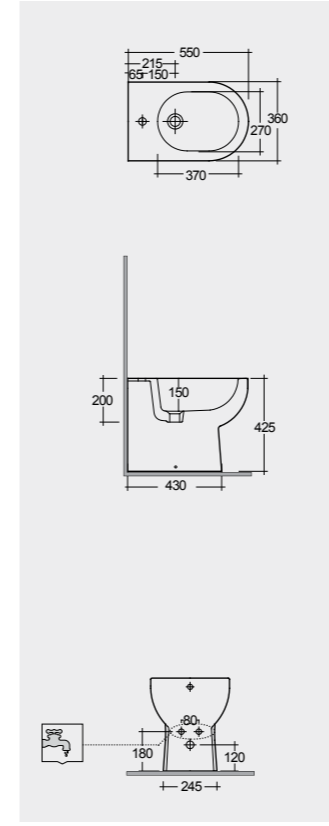

Models

55 CM
TQ14AWHA

55 CM
TQ09AWHA

FOR BIDET
ABS CHROME: BTRBDABS010
PP WHITE: BTRBDPPR011
Inspectionable

النماذج

Measurements

Colours available

Colours shown here are as close to actual sanitaryware as printing process will allow
الألوان المبينة هنا قريبة إلى ألوان الأدوات الصحية الفعلية حسبما تسمح به عملية الطباعة