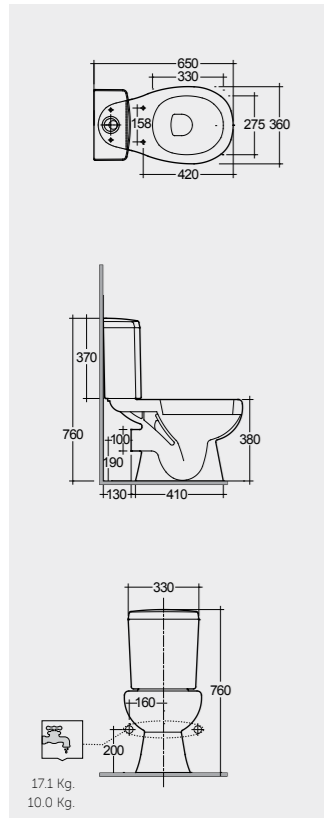

Models

النماذج

65 CM
FL16AWHA
FL20AWHA

67 CM
FL17AWHA
FL20AWHA

68 CM
FL13AWHA
FL20AWHA

Measurements

القياسات

ABS RAK-Flora Dlx
FL05NCQRAWHA
ABS RAK-Flora Dlx
FL05NCQRAWHA