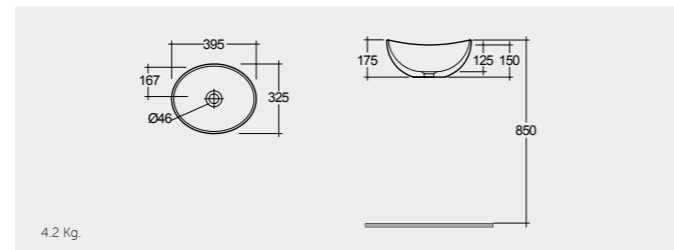

WASH BASINS
أحواض غسيل
الوجه واليدين

COUNTER TOP WASH BASINS

RAK- Morning 54 CM

راك-مورننغ ٥٤ سم

RAK-Reema 39 CM

راك-ريما ٣٩ سم

MORCT5400AWHA Oval

OC161AWHA