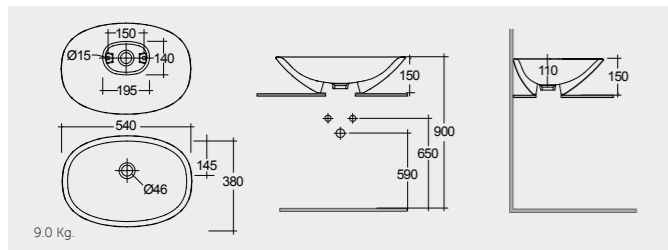

WASH BASINS
أحواض غسيل
الوجه واليدين

COUNTER TOP WASH BASINS

RAK- Morning 54 CM

راك-مورننغ ٥٤ سم

RAK-Reema 39 CM

راك-ريما ٣٩ سم

MORCT5400AWHA Oval

OC161AWHA