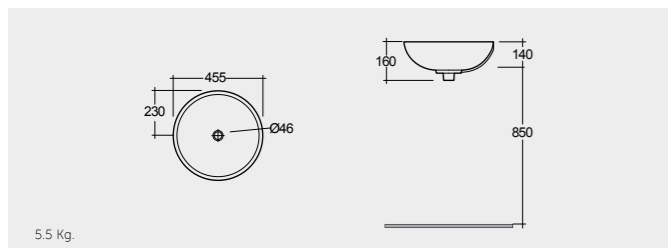

RAK-Diana 45 CM

راك-ديانا ٤٥ سم

RAK-Diana 42 CM

راك-ديانا ٤٢ سم

OC137AWHA Bowl

OC72AWHA Bowl

DROP IN WASH BASINS

RAK-Cherry 63 CM