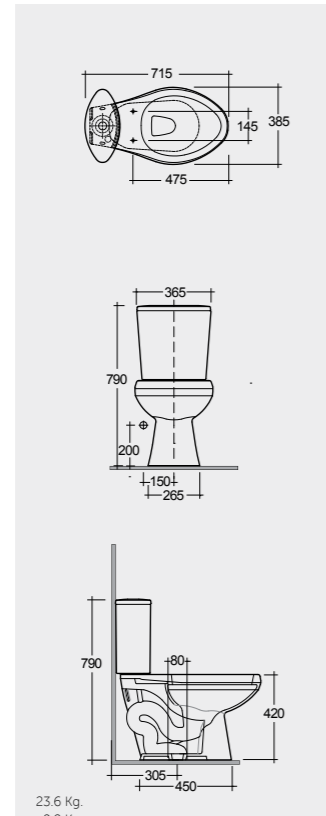

Measurements

القياسات

37.5 Kg.
ABS RAK-Flora Dlx
FLO5NCQRAWHA
ABS RAK-Flora Dlx
FLO5SCQRAWHA

23.6 Kg.
9.2 Kg.
RAK PP Elongated
YFG057

51.0 Kg.
ABS RAK-Metropolitan
MP05SCQRAWHA
ABS RAK-Metropolitan
YFG100A