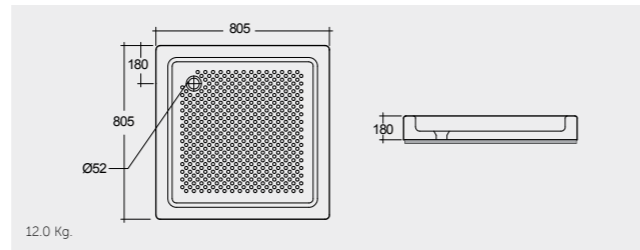

الألوان المتاحة

ACRYLIC SHOWER TRAY

RAK-Sania Deluxe 90X90 CM

راك-سانيا فاخر ٩٠X٩٠ سم

SH14AWHA

RAK-Sania Deluxe 80X80 CM

راك-سانيا فاخر ٨٠X٨٠ سم

SH13AWHA