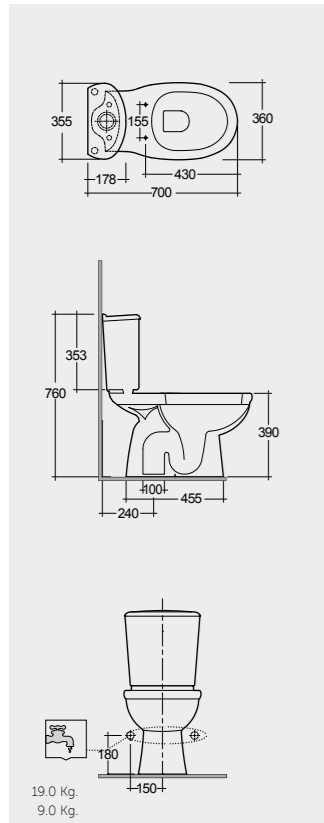

52 CM
MORBD2100AWHA

FOR BIDET
PP WHITE : BTRBDPPR011
ABS CHROME : BTRBDABS010

Comfort Height 42 CM

Comfort Height 42 CM

Measurements

القياسات

Colours available

Colours shown here are as close to actual sanitaryware as printing process will allow
الالوان المييبة هنا قريبة الى الالوان الادوات الصحية الفعلية حسبما تسمح به عملية الطباعة

55 CM
KR34AWHA

With integrated bidet spray nozzle
القياسات

Measurements

ABS RAK-Karla
KR05NCQRAWHA

ABS RAK-Karla
KR05NCQRAWHA

ABS RAK-Karla
KR05NCQRAWHA

ABS RAK-Karla
KR05NCQRAWHA

ABS RAK-Karla
KR05NCQRAWHA