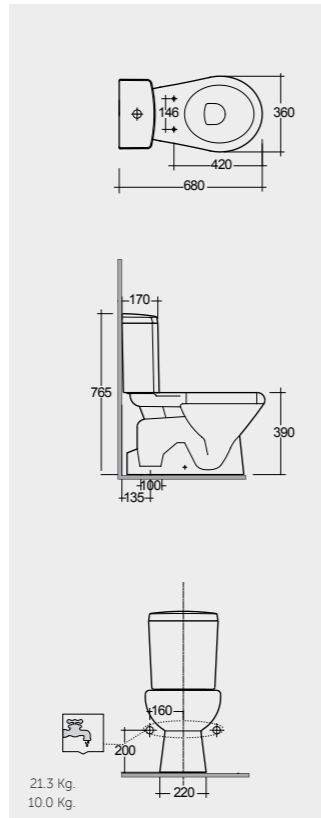

Models

النماذج

65 CM
FL16AWHA
FL20AWHA

67 CM
FL17AWHA
FL20AWHA

68 CM
FL13AWHA
FL20AWHA

Measurements

القياسات

ABS RAK-Flora Dlx
FL05NCQRAWHA
ABS RAK-Flora Dlx
FL05NCQRAWHA