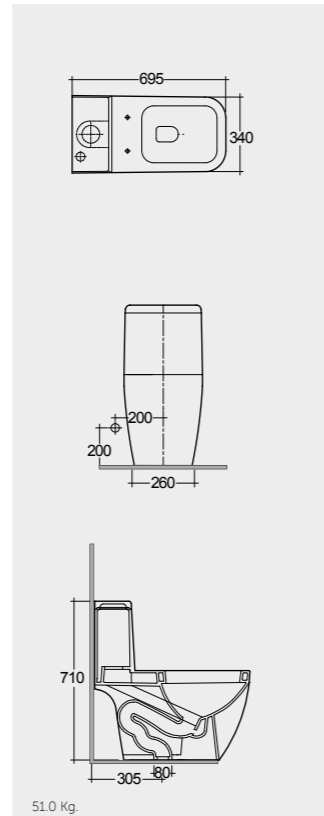

Measurements

القياسات

37.5 Kg.
ABS RAK-Flora Dlx
FLO5NCQRAWHA
ABS RAK-Flora Dlx
FLO5SCQRAWHA

23.6 Kg.
9.2 Kg.
RAK PP Elongated
YFG057

51.0 Kg.
ABS RAK-Metropolitan
MP05SCQRAWHA
ABS RAK-Metropolitan
YFG100A