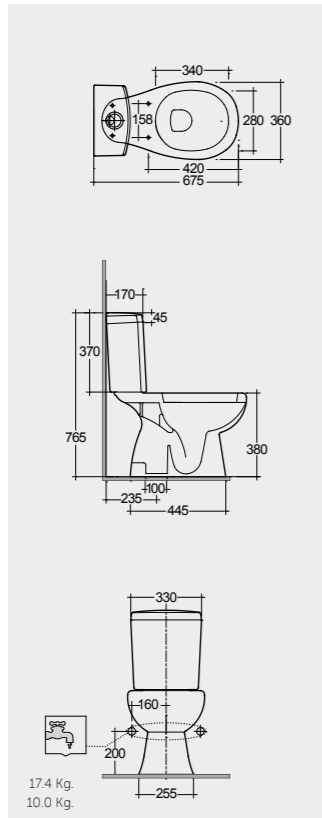

Models

النماذج

65 CM
FL16AWHA
FL20AWHA

67 CM
FL17AWHA
FL20AWHA

68 CM
FL13AWHA
FL20AWHA

Measurements

القياسات

ABS RAK-Flora Dlx
FL05NCQRAWHA
ABS RAK-Flora Dlx
FL05NCQRAWHA