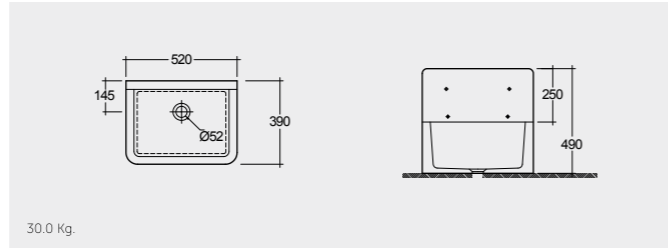

RAK-Tulip 59 CM

راك-توليب ٥٩ سم

OC84AWHA

RAK-Cleaner Sink 52 CM

راك-حوض تنظيف ٥٢ سم

OC23AAWHA

RAK-Lab Sink#1 36 CM

حوض مختبر ٣٦ سم