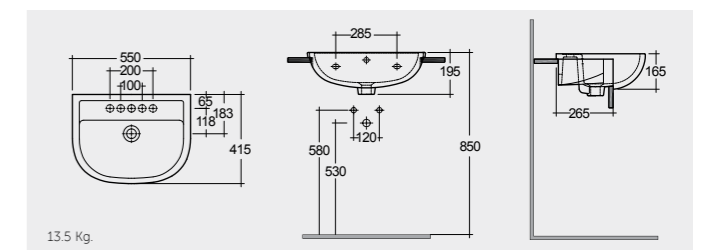

راك-مورننغ ٥٥ سم

MORSR5501AWHA

13.0 Kg.

RAK-Compact 55 CM

راك-كومباكت ٥٥ سم

CO0901AWHA

13.5 Kg.

UNDER COUNTER WASH BASINS