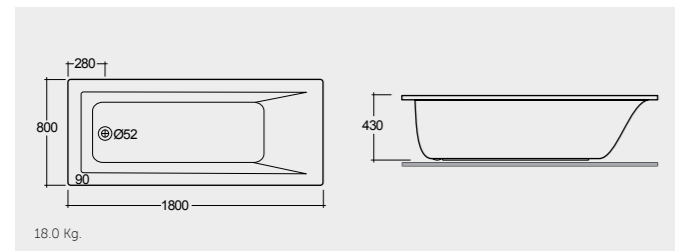

BT55AWHA

Colours available

Colours shown here are as close to actual sanitaryware as printing process will allow
الألوان الميينة هنا قريبة إلى ألوان الأدوات الصحية الفعلية حسبما تسمح به عملية الطباعة

الألوان المتاحة