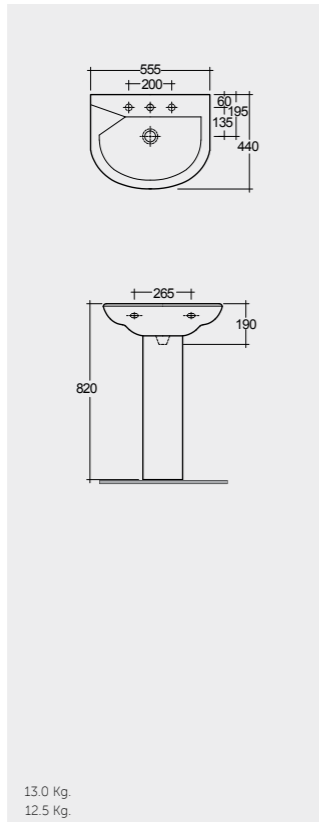

Measurements

القياسات