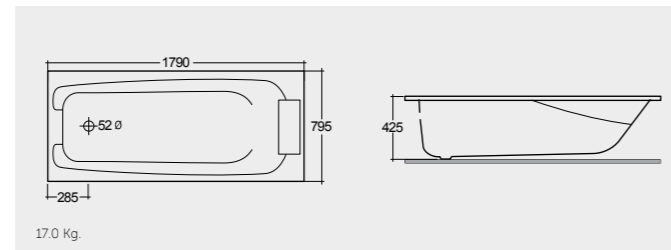

راك-جليلة ١٧٩X٧٩ سم

RAK-Gloria 179X79 CM

راك-غلويا ١٧٩X٧٩ سم

BT23AWHA

BT25AWHA

Notes

All dimensions in mm tolerance $\pm 5\%$ for below 200mm and $\pm 3\%$ for above 200mm

ملحوظة