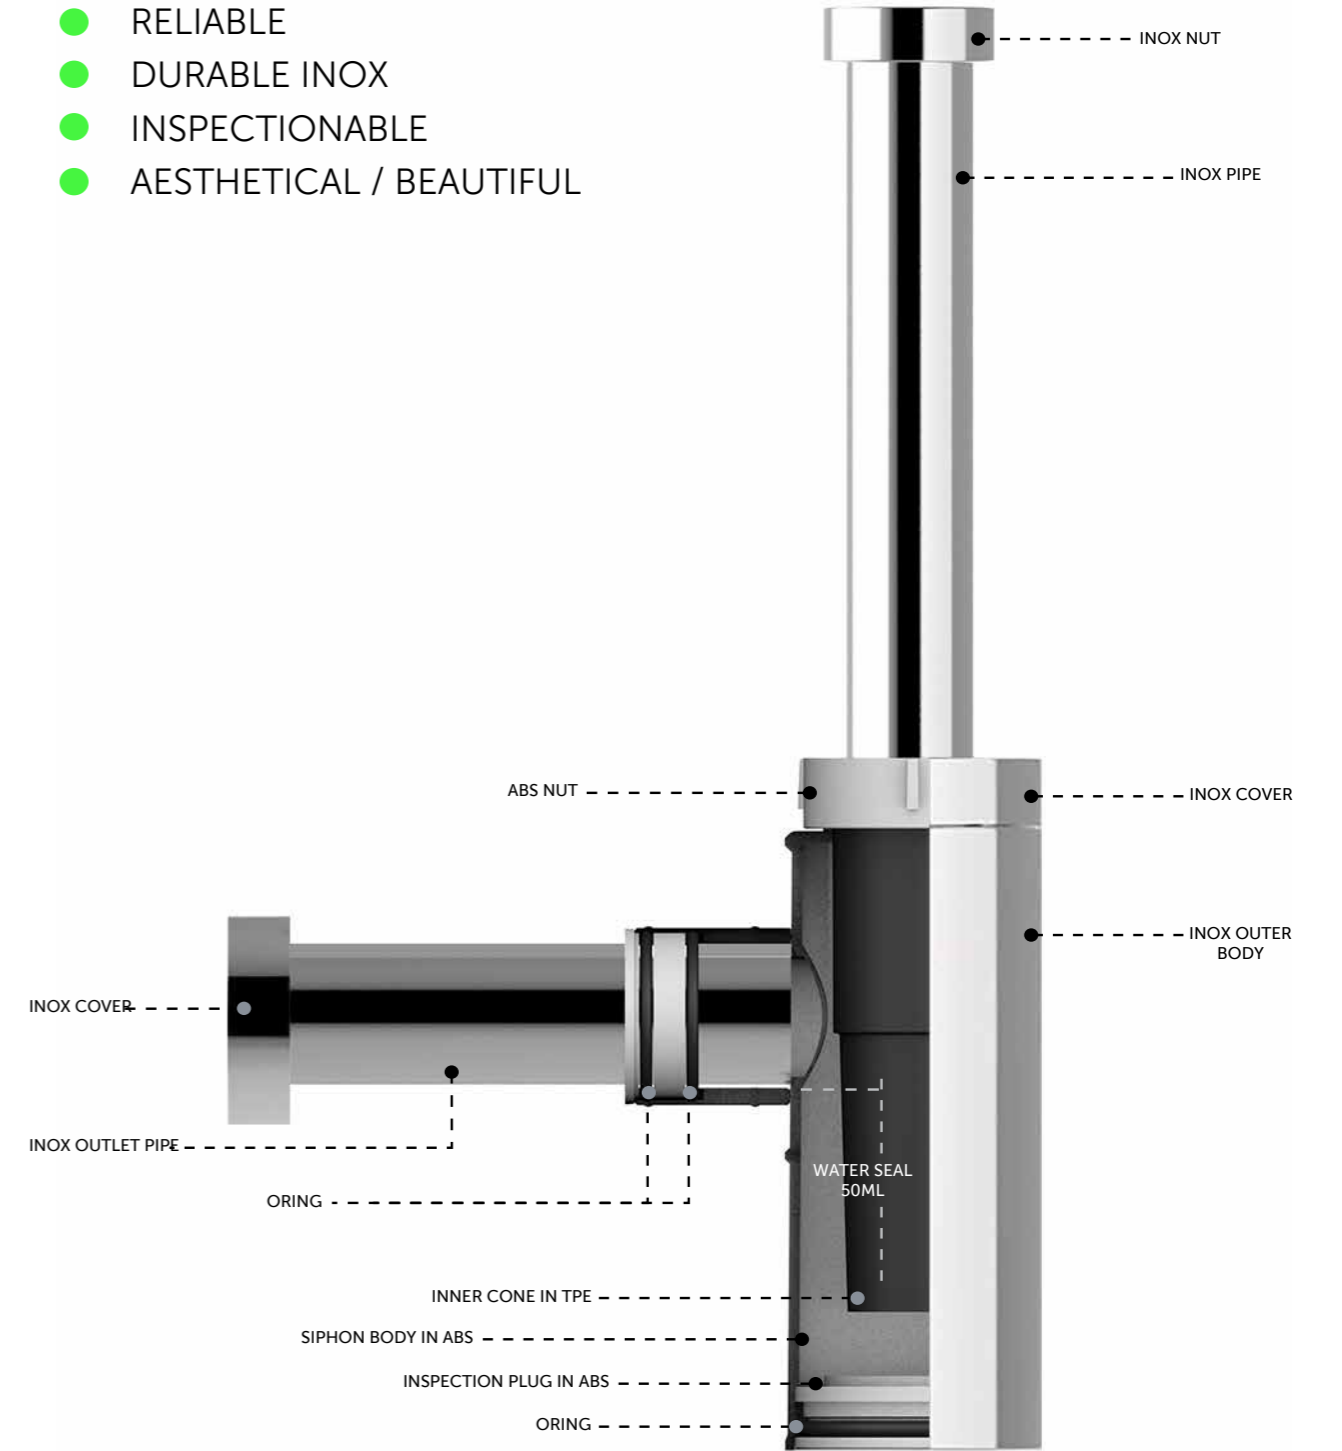

INOX VERSION BENEFITS

- RELIABLE
- DURABLE INOX
- INSPECTIONABLE
- AESTHETICAL / BEAUTIFUL