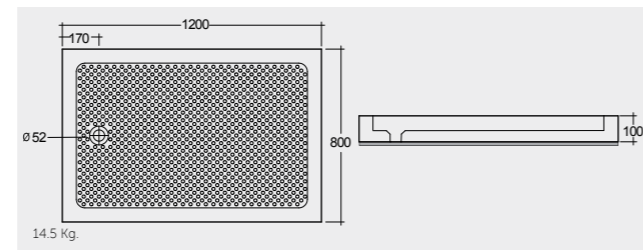

SH18AWHA

RAK-Oceana 140X80 CM

راك-اوشيانا ١٤٠X٨٠ سم

SH17AWHA

راك-موناليزا أكريلك ١٢٠X٨٠ سم RAK-Monalisa Acrylic 120X80 CM

SH12AWHA

Colours available

Colours shown here are as close to actual sanitaryware as printing process will allow
الألوان المبينة هنا قريبة إلى ألوان الأدوات الصحية الفعلية حسبما تسمح به عملية الطباعة