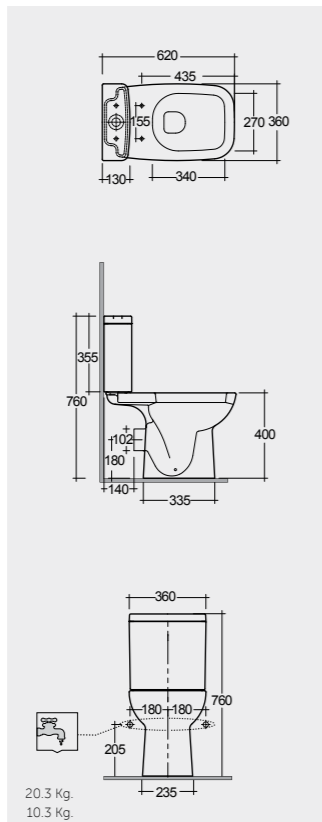

Measurements

القياسات