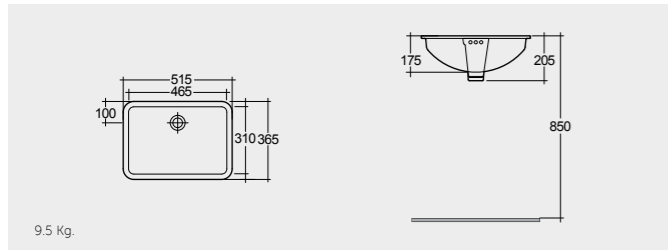

UNDER COUNTER WASH BASINS

OC143AWHA