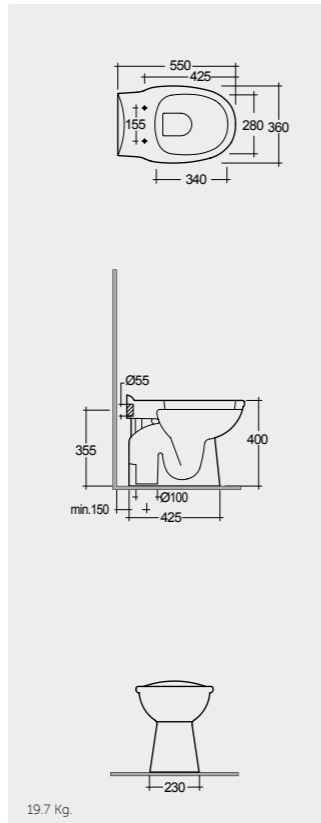

52 CM
MORBD2100AWHA

FOR BIDET
PP WHITE : BTRBDPPR011
ABS CHROME : BTRBDABS010

Comfort Height 42 CM

Comfort Height 42 CM

Measurements

القياسات

Colours available

Colours shown here are as close to actual sanitaryware as printing process will allow
الالوان المييبة هنا قريبة الى الالوان الادوات الصحية الفعلية حسبما تسمح به عملية الطباعة

55 CM
KR34AWHA

With integrated bidet spray nozzle
القياسات

Measurements

ABS RAK-Karla
KR05NCQRAWHA

ABS RAK-Karla
KR05NCQRAWHA

ABS RAK-Karla
KR05NCQRAWHA

ABS RAK-Karla
KR05NCQRAWHA

ABS RAK-Karla
KR05NCQRAWHA