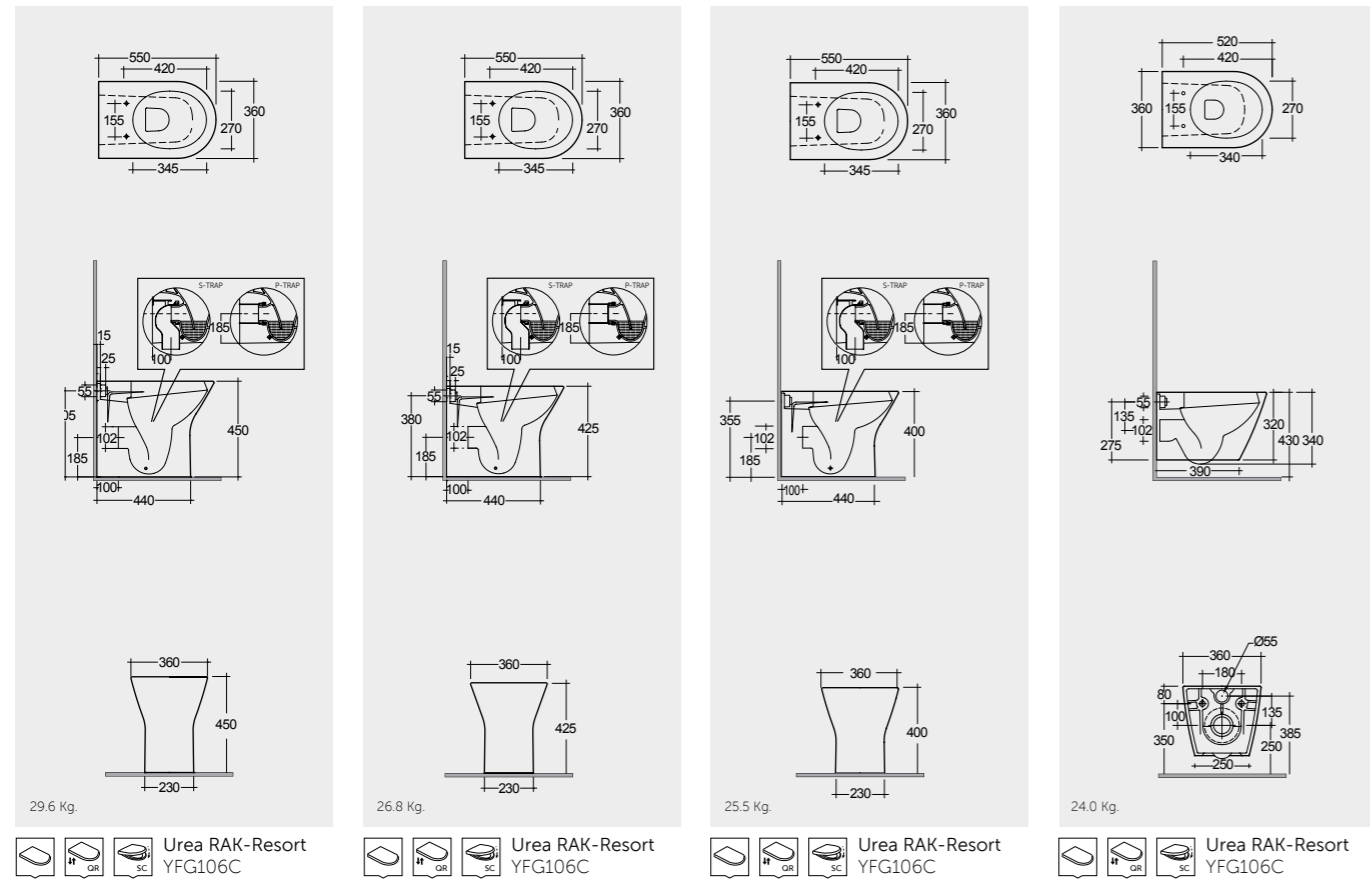

Models

55 CM RST21AWHA
55 CM RST20AWHA
55 CM RST19AWHA
52 CM RST23AWHA

Hidden Fixations

Comfort Height 45 Cm

Comfort Height 42.5 Cm

Measurements

Colours available

Colours shown here are as close to actual sanitaryware as printing process will allow
الألوان المييبة هنا قريبة إلى ألوان الأدوات الصحية الفعلية حسبما تسمح به عملية الطباعة