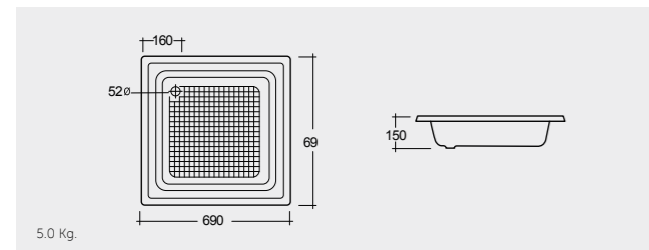

ACRYLIC SHOWER TRAY

RAK-Regine 80X80 CM

راك-ريجين ٨٠X٨٠ سم

SH04AWHA

RAK-Kathy 70X70 CM

راك-كاتي ٧٠X٧٠ سم

SH03AWHA

RAK-Annie 60X60 CM