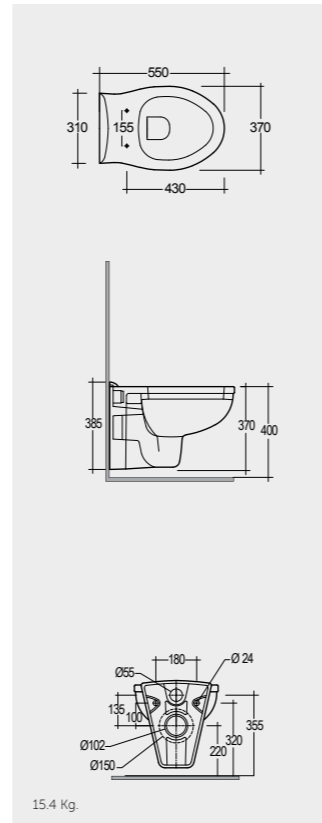

ABS RAK-Karla
KR05NCQRAWHA

ABS RAK-Karla
KR05NCQRAWHA