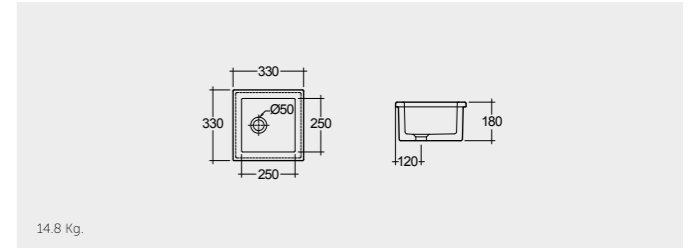

OC162AWHA

RAK-Lab Sink#2 33 CM

راك-حوض مختبر ٣٣ سم

OC163AWHA

RAK-Juliee

راك-جولي

OC105AWHA

External overflow optional