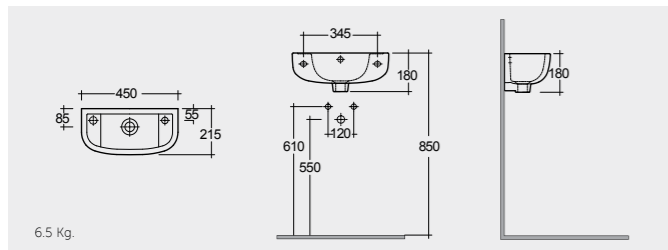

CO2401AWHA