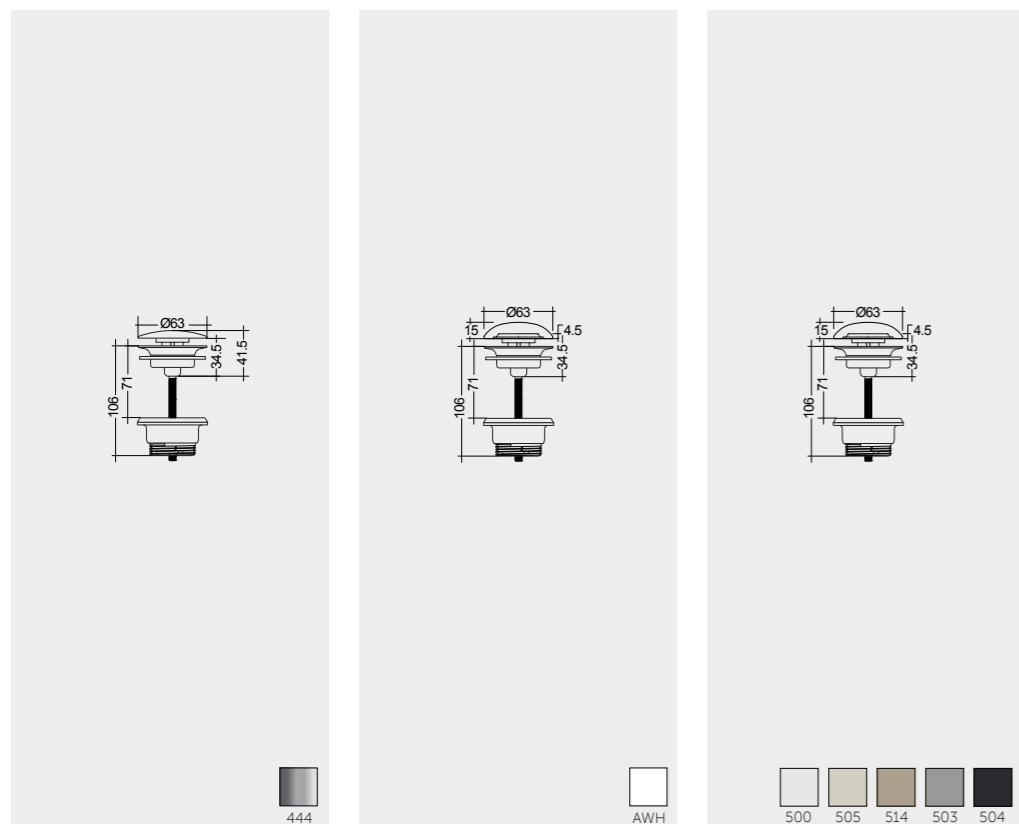

Measurements القياسات

Notes ملحوظة

All dimensions in mm tolerance $\pm 5\%$ for below 200mm and $\pm 3\%$ for above 200mm

جميع القياسات تكون بالمليمتر $\pm 5\%$ للقياسات التي تقل عن 200 مليمتر و $\pm 3\%$ للقياسات التي تتجاوز 200 مليمتر