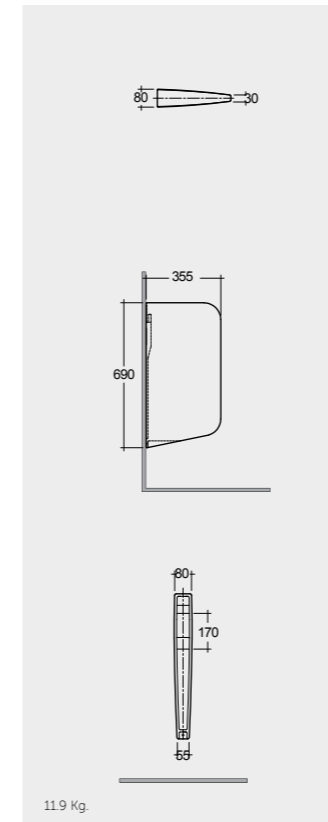

Notes

All Installation dimensions are only as proposal and it may be change according to the site requirement

ملحوظة

جميع أبعاد التثبيت هي فقط كمقترح وبالإمكان التغيير وفقاً للطلب