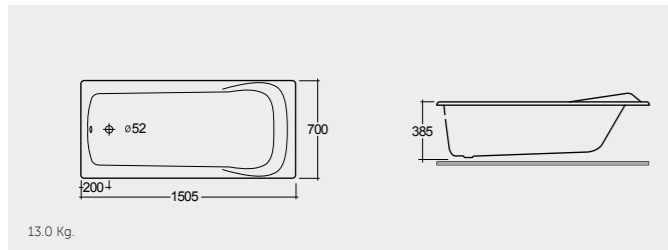

الألوان المتاحة

RAK-Europa 150X70 CM

راك-أوروبا ١٥٠X٧٠ سم

RAK-Europa 169X78 CM

راك-أوروبا ١٦٩X٧٨ سم

BT09AWHA

BT02AWHA

RAK-Galila 179X79 CM