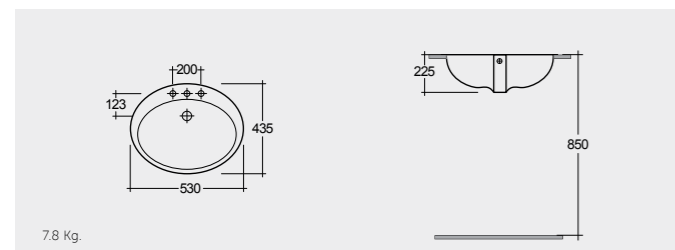

DROP IN WASH BASINS

12.0 Kg.

10.5 Kg.

OC37AWHA

7.8 Kg.

16.0 Kg.

7.0 Kg.

9.5 Kg.

13.0 Kg.

13.5 Kg.