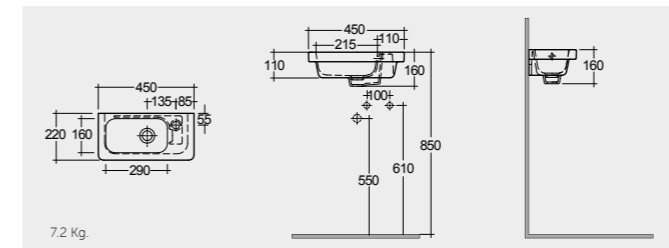

RST0701AWHA