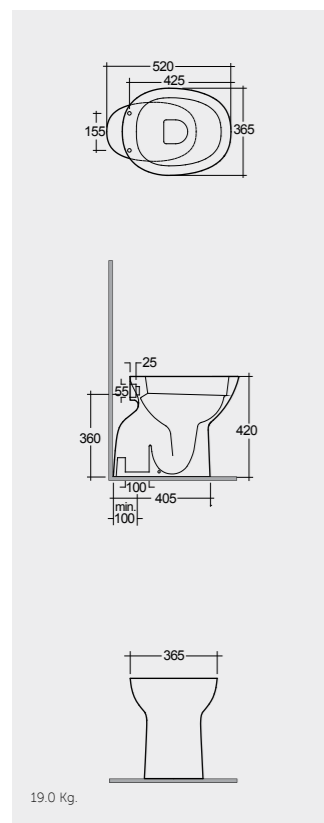

Measurements

القياسات

Urea RAK-Morning MORSC3901WH