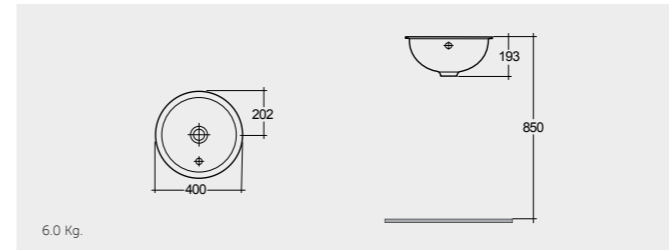

RAK-Cleo 51 CM

راك-كليو ٥١ سم

OC143AWHA

RAK-Lily 46 CM

راك-ليلي ٤٦ سم

OC71AWHA

RAK-Emma (Overflow) 40 CM راک-ایما (ثقب تصريف الفائض) ٤٠ سم

40 CM
OC93AWHA External overflow