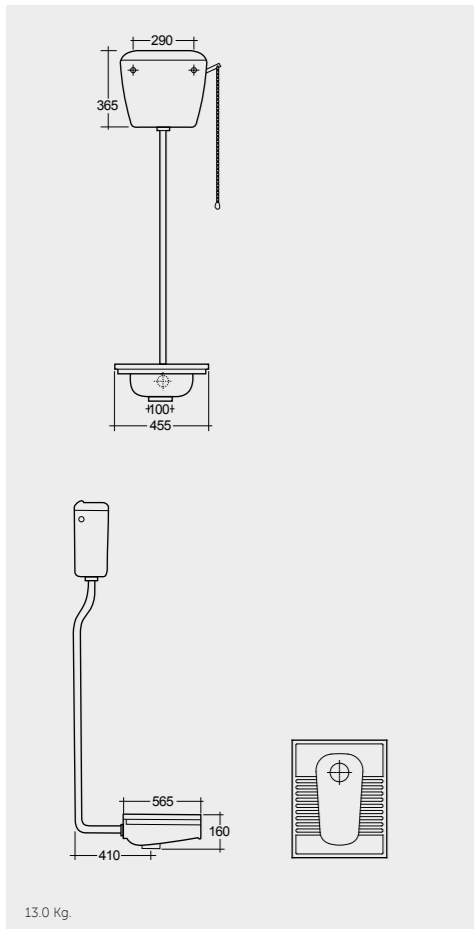

SQUATTING PANS AND CISTERNS

Models النماذج

SQUATTING PAN AND CISTERN 18 CM OC01AWHA OC38AWHA

SQUATTING PAN AND CISTERN 13 CM OC02AWHA OC38AWHA

Measurements القياسات

Colours available

Colours shown here are as close to actual sanitaryware as printing process will allow
الألوان الميينة هنا قريبة إلى ألوان الأدوات الصحية الفعلية حسبما تسمح به عملية الطباعة