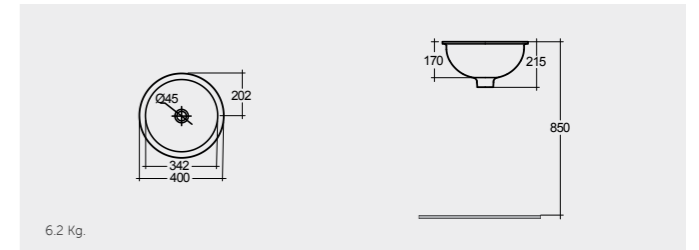

40 CM
OC96AWHA