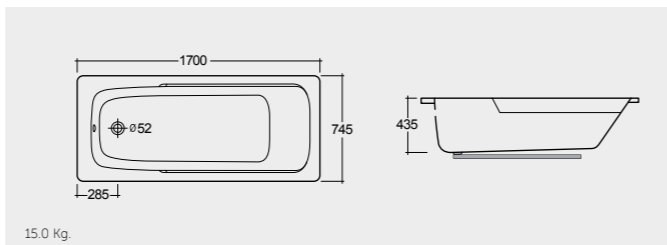

RAK-Europa 169X78 CM