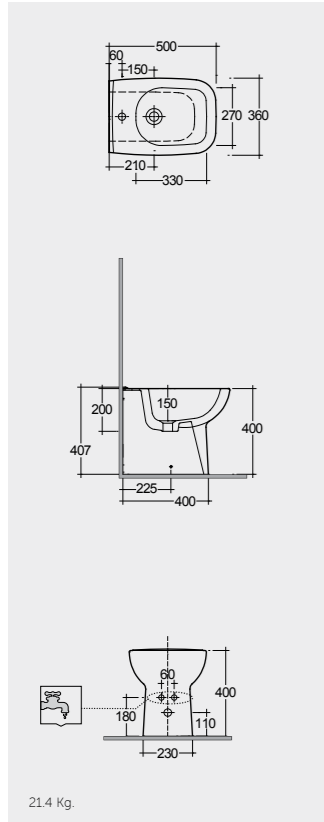

Alpine White
أبيض

Models

النماذج

50 CM
ORG14AWHA

50 CM
ORG08AWHA

FOR BIDET
PP WHITE : BTRBDPPR011
ABS CHROME : BTRBDABS010

Measurements

القياسات