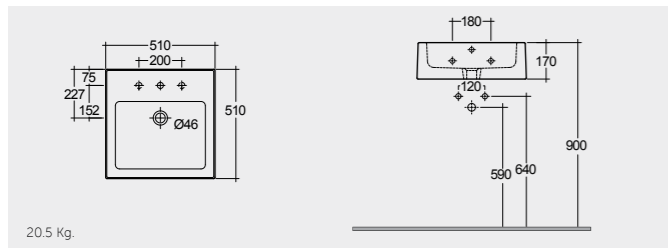

راك-تاشا ٣٢ سم

OC146AWHA

RAK-Square Sink (Patrizia) 51 CM

راك-سكوير سينك (باتريزيا) ٥١ سم

OC97AWHA

RAK-Nova Sink 46 CM

راك-نوبا سينك ٤٦ سم

OC116AWHA