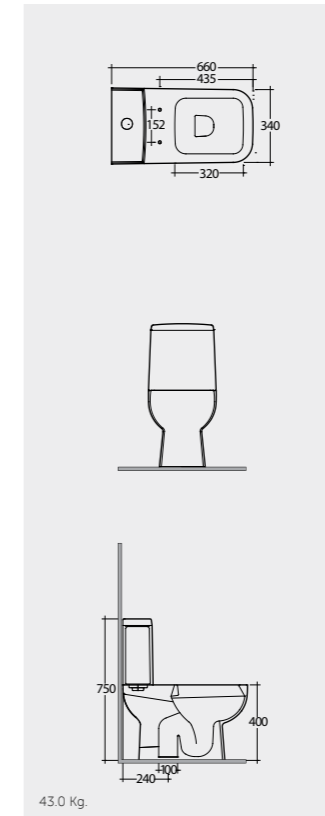

43.0 Kg.
ABS RAK-Metropolitan
MP05SCQRAWHA
ABS RAK-Metropolitan
YFG100A