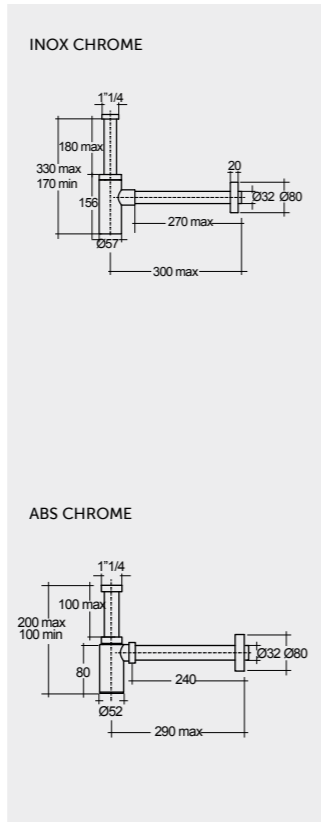

Measurements

القياسات