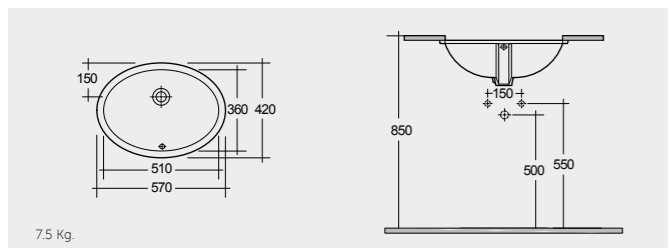

RAK-Emma (W/O Overflow) 40 CM راک-ایما (ثقب تصريف الفائض) ٤٠ سم

40 CM
OC96AWHA

RAK-Rosa 57 CM

راك-روزا ٥٧ سم

OC04AWHA

RAK-Rosa 50 CM

راك-روزا ٥٠ سم

OC69AWHA