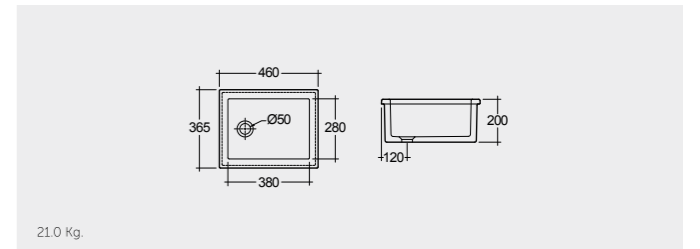

RAK-Lab Sink#3 58 CM

راك-حوض مختبر ٥٨ سم

OC164AWHA

RAK-Lab Sink#4 46 CM

راك-حوض مختبر ٤٦ سم

OC165AWHA

Colours available

Colours shown here are as close to actual sanitaryware as printing process will allow
الألوان المييبة هنا قريبة إلى ألوان الأدوات الصحية الفعلية حسبما تسمح به عملية الطباعة