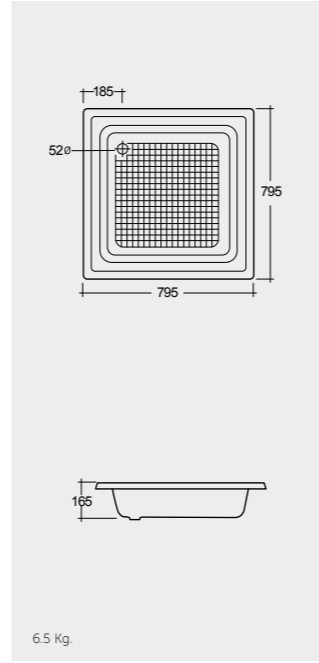

ACRYLIC SHOWER TRAY

راك-ريجين ٨٠X٨٠ سم