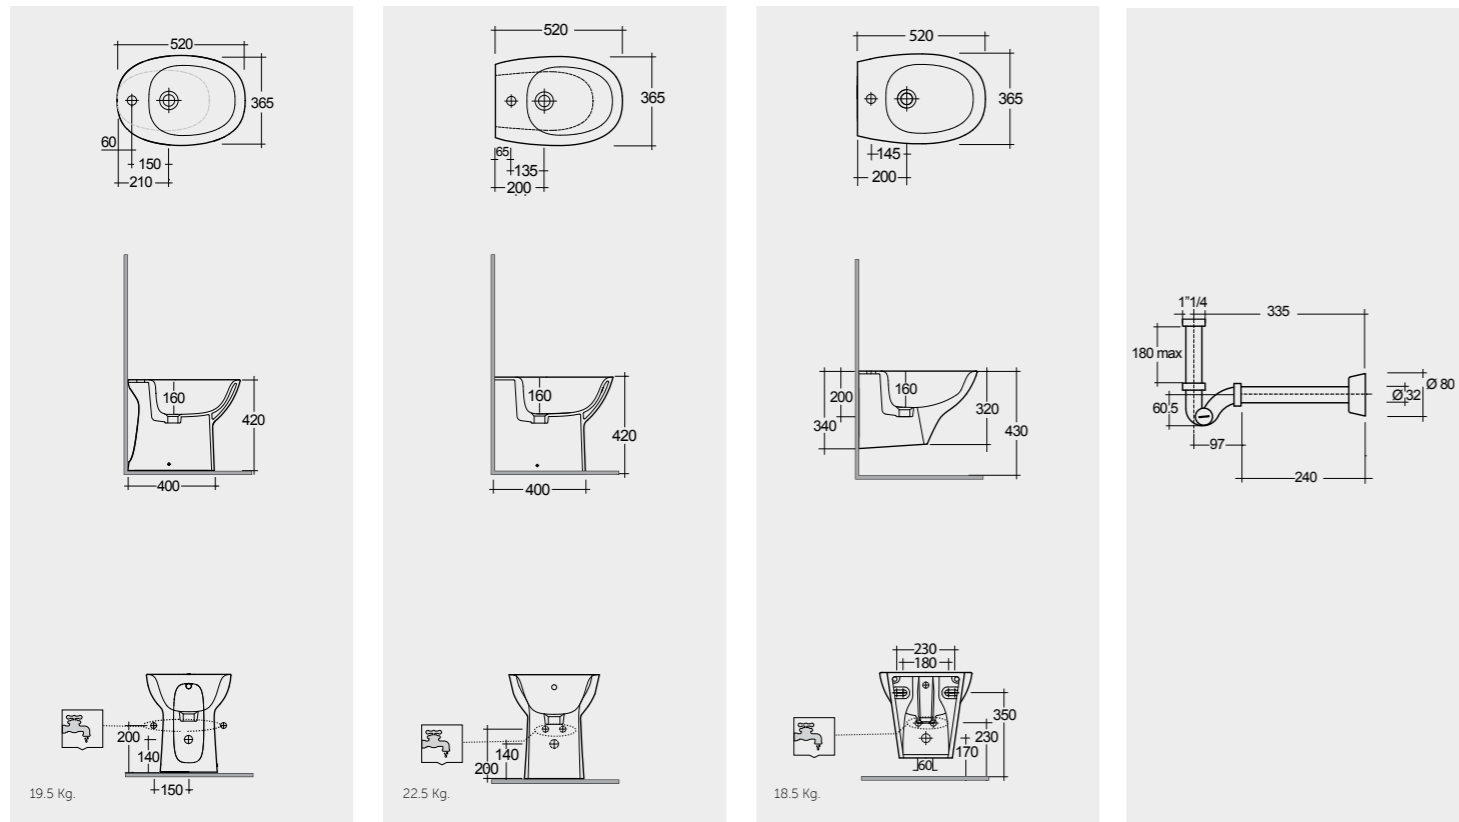

Note | Nota | Remarque | Notas | Hinweis | Примечание

All dimensions in mm tolerance $\pm 5\%$ for below 200mm and $\pm 3\%$ for above 200mm | Tutte le dimensioni hanno una tolleranza di $\pm 5\%$ mm al di sotto dei 200mm e di $\pm 3\%$ mm al di sopra dei 200mm | Toutes les dimensions en mm tolérance $\pm 5\%$ pour moins de 200mm et $\pm 3\%$ pour plus de 200mm | Todas las medidas en mm con tolerancia de 5% para menos de 200mm y 3% para más de 200mm | Alle Abmessungen in mm, Toleranz $\pm 5\%$ für unter 200mm, und $\pm 3\%$ für über 200mm | Все размеры указаны в мм, погрешность $\pm 5\%$ ниже 200 мм и $\pm 3\%$ выше 200 мм