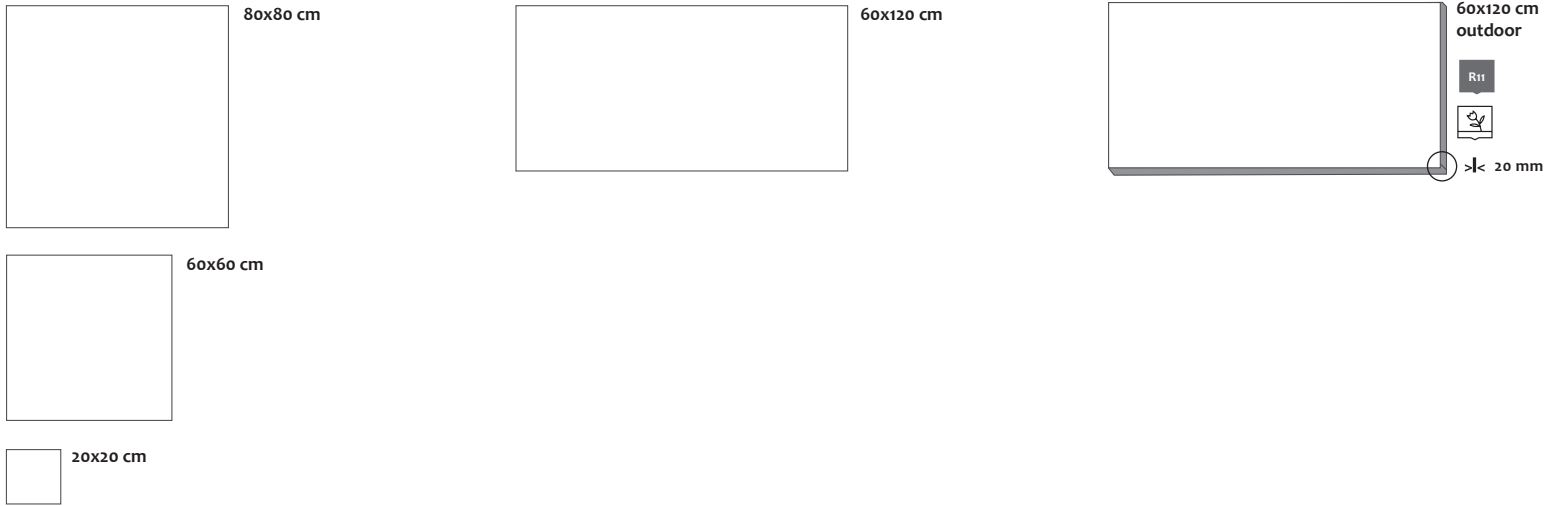

See this series in your room
Entdecken Sie diese Serie in Ihren Räumen

ROOMVISUALIZER
design your space

dark grey

grey 60x120 cm
outdoor

MAREMMA

MAREMMA

Sizes | Formate

Trims | Formteile