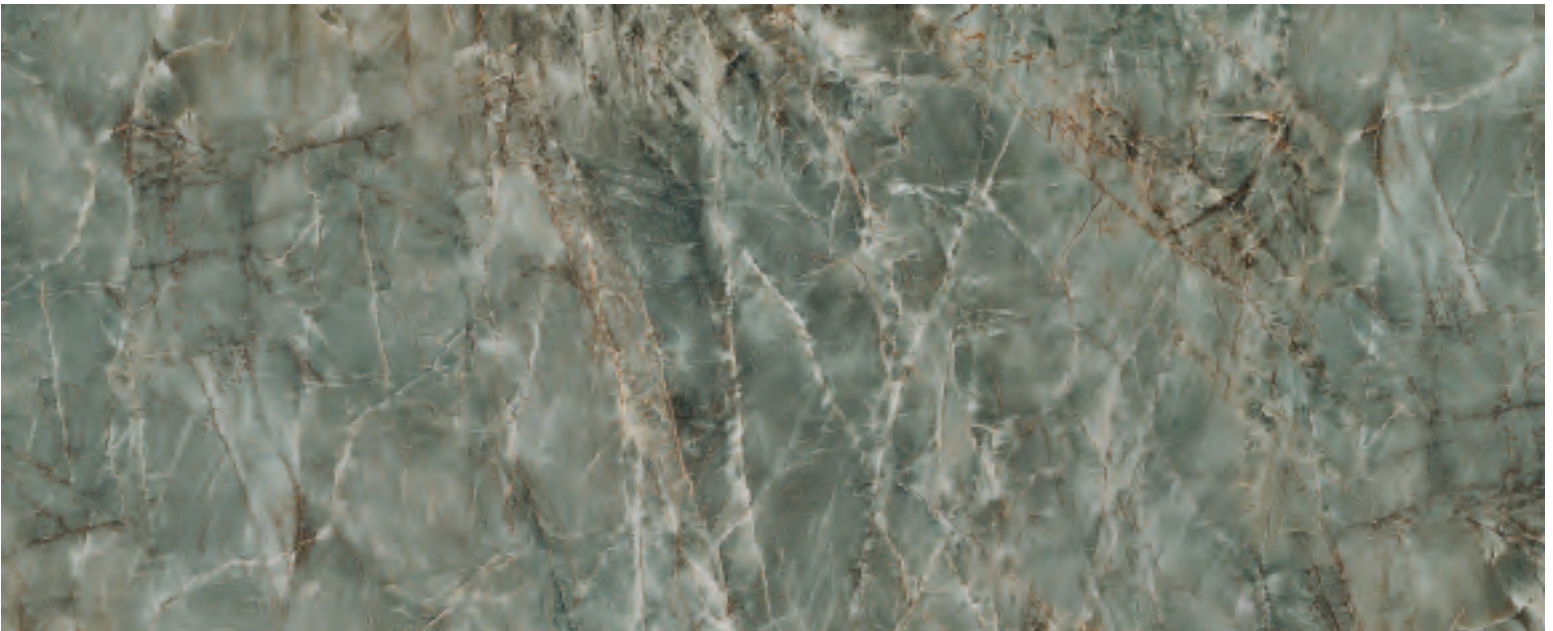

Großplatten

Der Inbegriff von Luxus und Raffinesse

black & green honed 120x260x0.6 cm

ONYX CANVAS

< RESTAURANT
< LOUNGE

ELEGANT MARFIL IVORY

SMERALDO GREEN

COSMIC METAL EMERALD