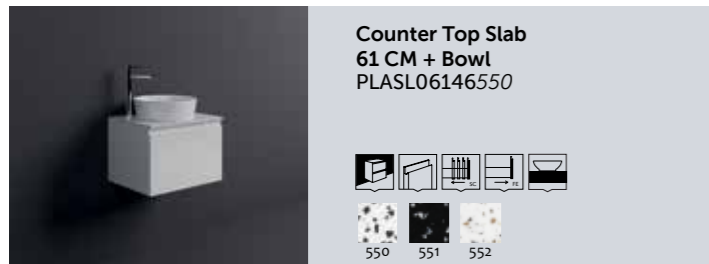

**RAK-PLANO / SURFACES IN RAKSOLID
(TERRAZZO)**