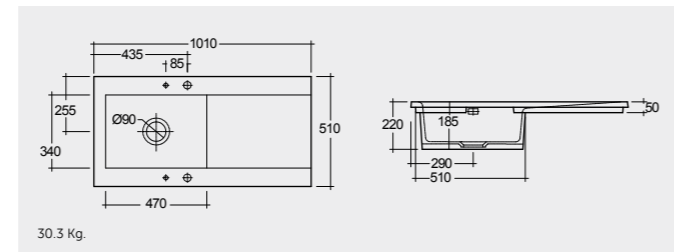

KITCHEN SINKS

RAK-Dream1 101 CM

Right: OC200RHSL514A External overflow optional
Left: OC200LHSL514A
No tap hole: OC200NTSL514A

RAK-Dream2 101 CM

Right: OC201RHSL514A External overflow optional
Left: OC201LHSL514A
No tap hole: OC201NTSL514A