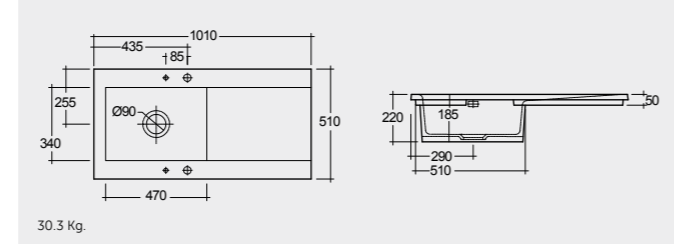

RAK-Dream1 101 CM

Right: OC200RHSLAWHA External overflow optional
Left: OC200LHSLAWHA
No tap hole: OC200NTSLAWHA

RAK-Dream2 101 CM

Right: OC201RHSLAWHA External overflow optional
Left: OC201LHSLAWHA
No tap hole: OC201NTSLAWHA