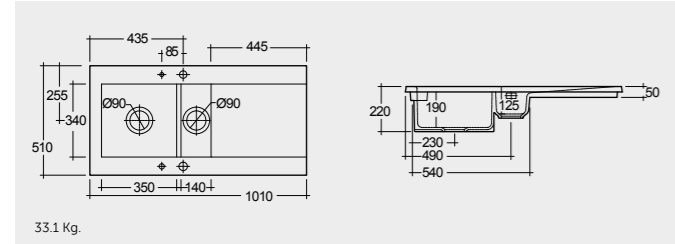

Right: OC200RHSLAWHA External overflow optional
Left: OC200LHSLAWHA
No tap hole: OC200NTSLAWHA