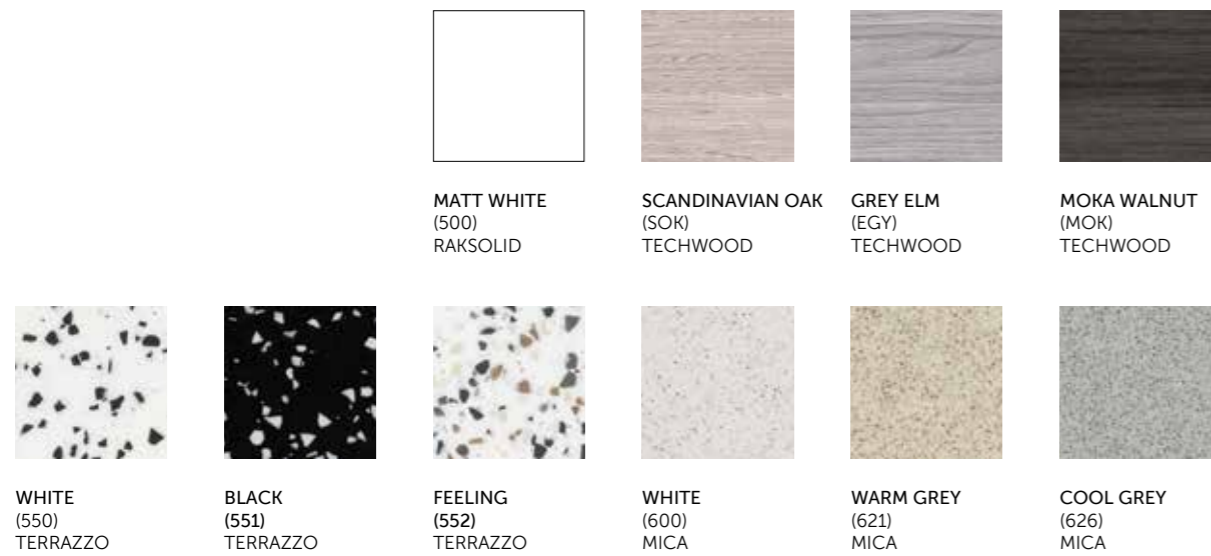

RAK-PLANO

304

305

RAK-PLANO

WHITE (550) TERRAZZO

BLACK (551) TERRAZZO

FEELING (552) TERRAZZO

WHITE (600) MICA