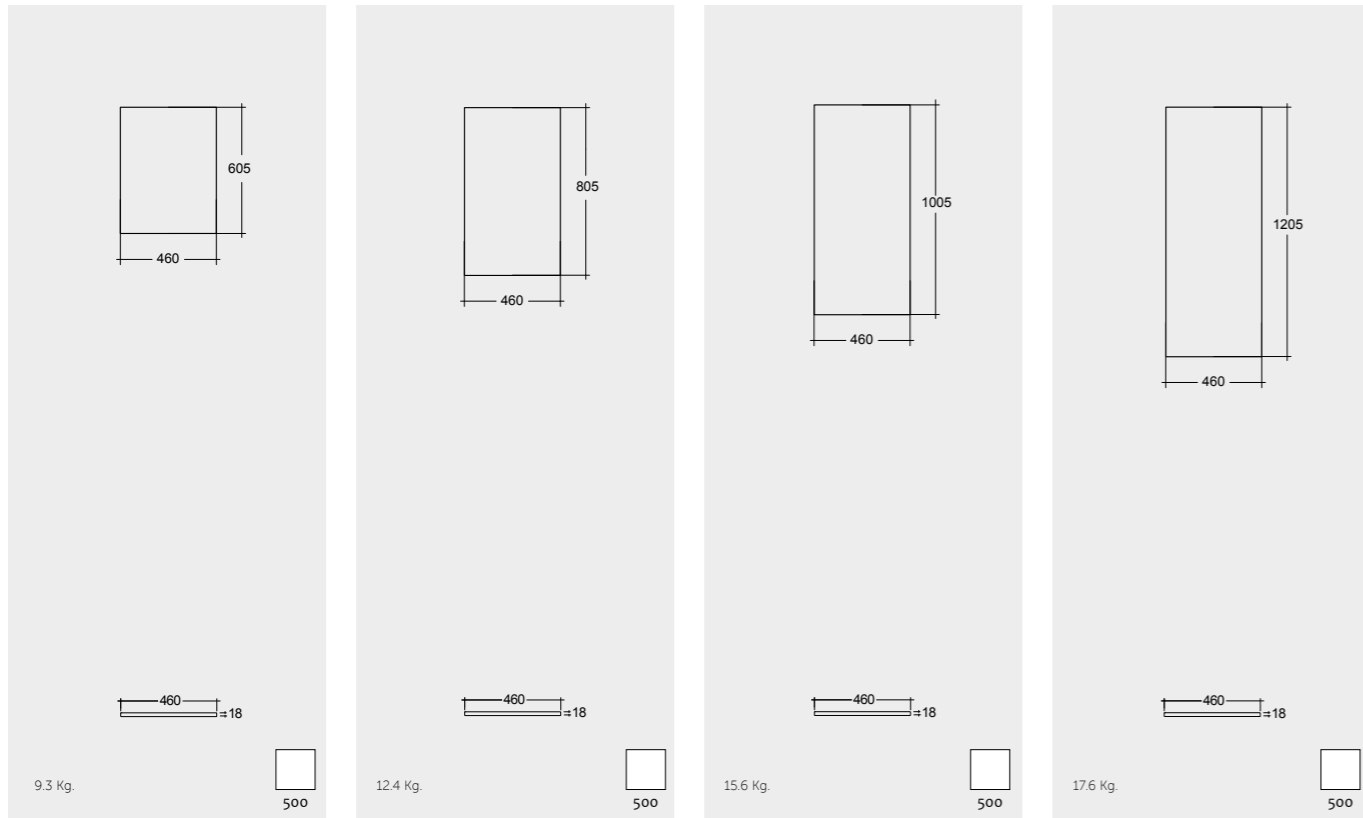

141 CM
PLASL14146500

Counter Top Slab 161 CM + Bowl

161 CM
PLASL16146500

Counter Top Slab 181 CM + Bowl

181 CM
PLASL18146500

Counter Top Slab 201 CM + Bowl

201 CM
PLASL20146500

Measurements