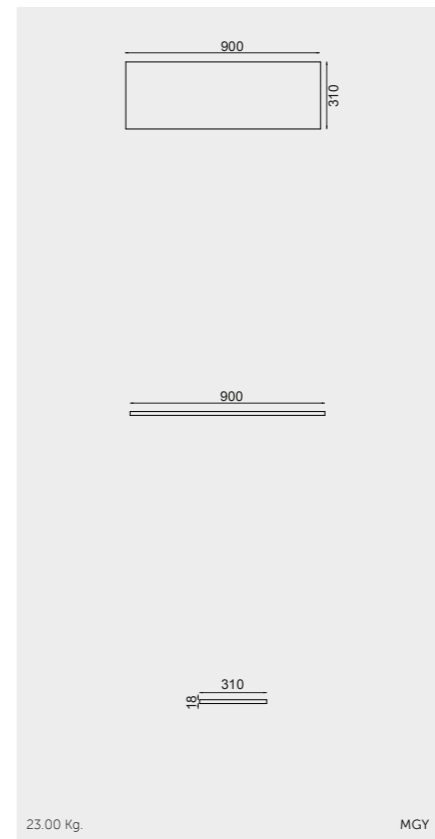

Measurements

23.00 Kg.

MGY

504