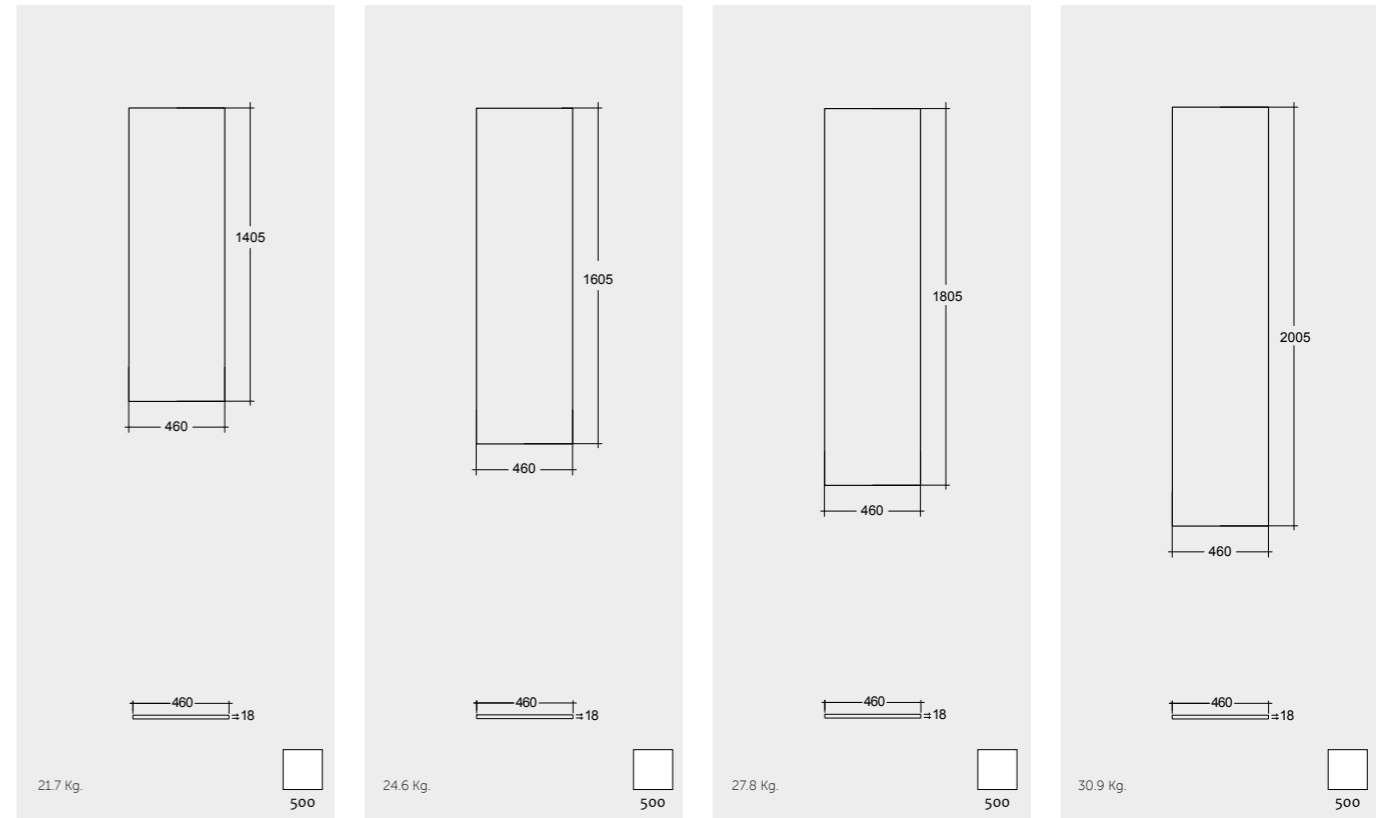

Measurements