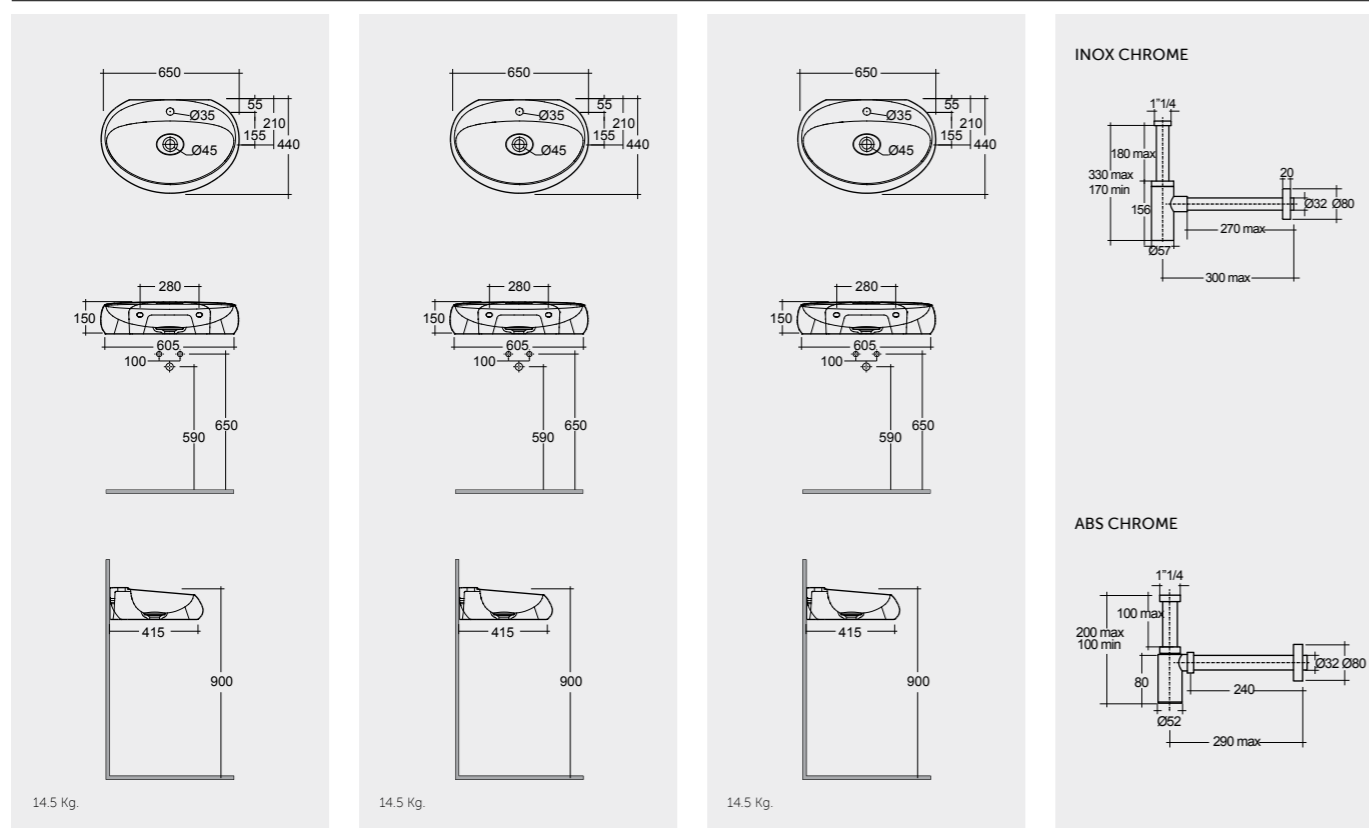

Measurements