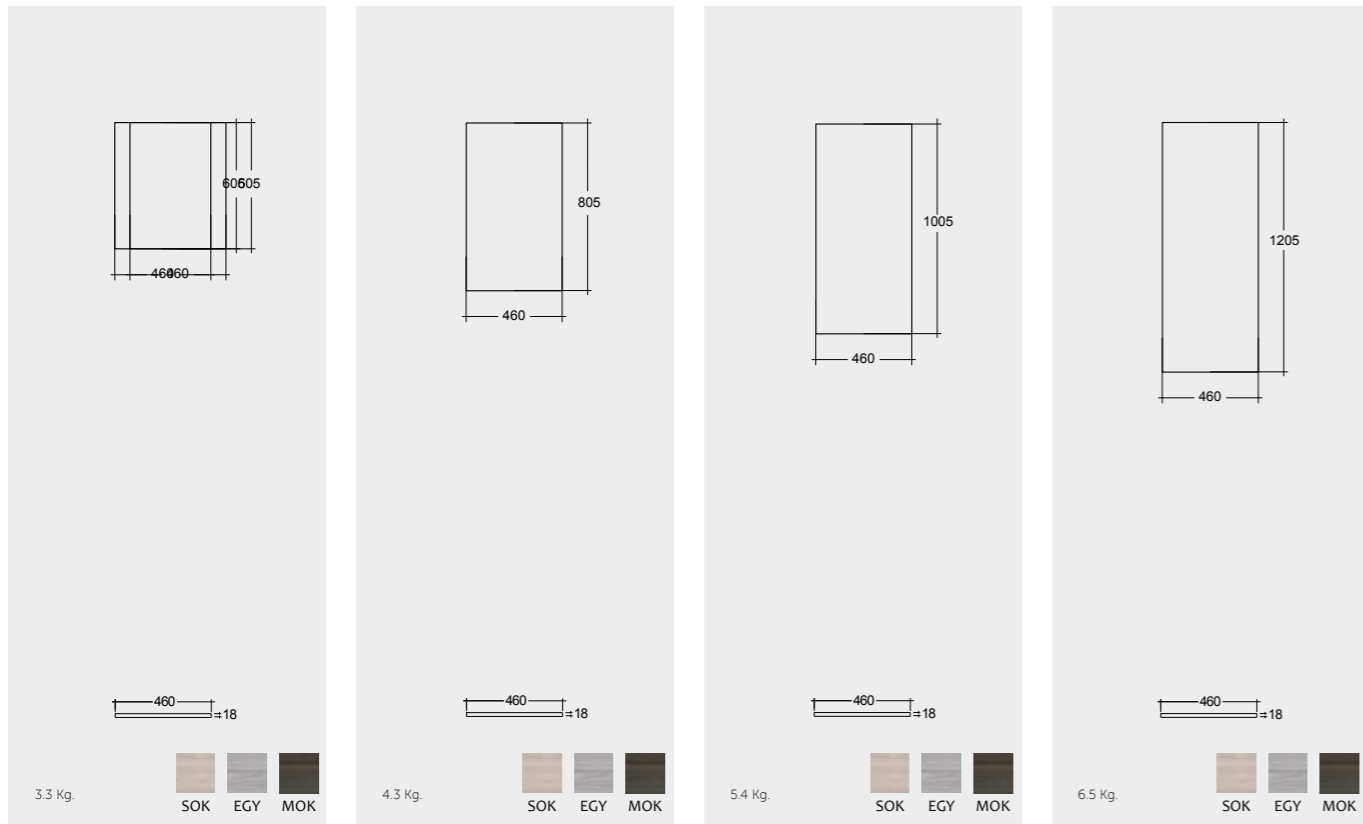

141 CM
PLASL14146SOK

Counter Top Slab 161 CM + Bowl

161 CM
PLASL16146SOK

Counter Top Slab 181 CM + Bowl

181 CM
PLASL18146SOK

Counter Top Slab 201 CM + Bowl

201 CM
PLASL20146SOK

Measurements