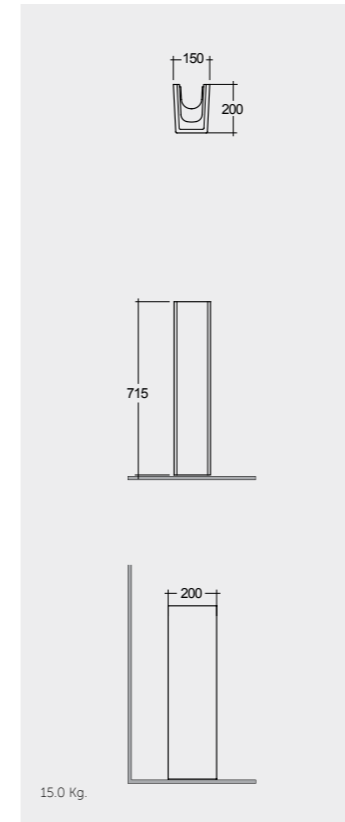

Note | Nota | Remarque | Notas | Hinweis | Примечание

All dimensions in mm tolerance  $\pm 5\%$  for below 200mm and  $\pm 3\%$  for above 200mm | Tutte le dimensioni hanno una tolleranza di  $\pm 5\%$  mm al di sotto dei 200mm e di  $\pm 3\%$  mm al di sopra dei 200mm | Toutes les dimensions en mm tolérance  $\pm 5\%$  pour moins de 200mm et  $\pm 3\%$  pour plus de 200mm | Todas las medidas en mm con tolerancia de 5% para menos de 200mm y 3% para más de 200mm | Alle Abmessungen in mm, Toleranz  $\pm 5\%$  für unter 200mm, und  $\pm 3\%$  für über 200mm | Все размеры указаны в мм, погрешность  $\pm 5\%$  ниже 200 мм и  $\pm 3\%$  выше 200 мм

121 x 46 CM  
DESWB12100AWHA

101 x 46 CM  
DESWB10100AWHA

81 x 46 CM  
DESWB08100AWHA

61 x 46 CM  
DESWB06100AWHA

Measurements | Misure | Dimensions | Medidas | Abmessungen | Размеры

All dimensions in mm tolerance  $\pm 5\%$  for below 200mm and  $\pm 3\%$  for above 200mm | Tutte le dimensioni hanno una tolleranza di  $\pm 5\%$  mm al di sotto dei 200mm e di  $\pm 3\%$  mm al di sopra dei 200mm | Toutes les dimensions en mm tolérance  $\pm 5\%$  pour moins de 200mm et  $\pm 3\%$  pour plus de 200mm | Todas las medidas en mm con tolerancia de 5% para menos de 200mm y 3% para más de 200mm | Alle Abmessungen in mm, Toleranz  $\pm 5\%$  für unter 200mm, und  $\pm 3\%$  für über 200mm | Все размеры указаны в мм, погрешность  $\pm 5\%$  ниже 200 мм и  $\pm 3\%$  выше 200 мм

Suitable for Wash Basin : 101, 81, 61 CM

Suitable for Wash Basin : 101, 81, 61 CM

Inspectionable

Measurements | Misure | Dimensions | Medidas | Abmessungen | Размеры