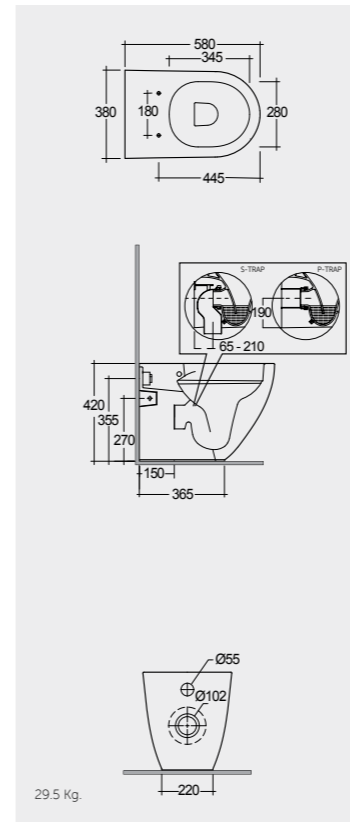

Urea RAK-Des
DESSC3900WH

Urea RAK-Des
DESSC3901WH