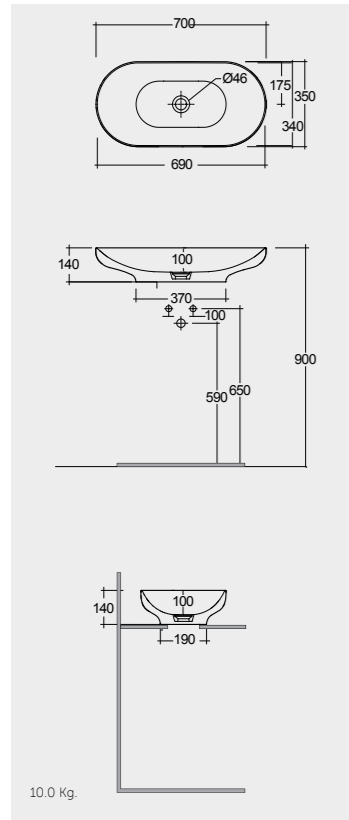

121 x 46 CM  
DESWB12100AWHA

101 x 46 CM  
DESWB10100AWHA

81 x 46 CM  
DESWB08100AWHA

61 x 46 CM  
DESWB06100AWHA

Measurements | Misure | Dimensions | Medidas | Abmessungen | Размеры

All dimensions in mm tolerance  $\pm 5\%$  for below 200mm and  $\pm 3\%$  for above 200mm | Tutte le dimensioni hanno una tolleranza di  $\pm 5\%$  mm al di sotto dei 200mm e di  $\pm 3\%$  mm al di sopra dei 200mm | Toutes les dimensions en mm tolérance  $\pm 5\%$  pour moins de 200mm et  $\pm 3\%$  pour plus de 200mm | Todas las medidas en mm con tolerancia de 5% para menos de 200mm y 3% para más de 200mm | Alle Abmessungen in mm, Toleranz  $\pm 5\%$  für unter 200mm, und  $\pm 3\%$  für über 200mm | Все размеры указаны в мм, погрешность  $\pm 5\%$  ниже 200 мм и  $\pm 3\%$  выше 200 мм

121 CM  
DESWB12101AWHA  
120cm = 2x W 60CM Units  
UNOWH060UGY x2

FOR VANITY (RAK-JOY)  
PP WHITE : BTRWBPPR021

Inspectionable  
Compact Height

FOR VANITY (RAK-JOY UNO)  
PP WHITE : BTRWBPPR022

Inspectionable  
Space Saving

Inspectionable  
Space Saving

Measurements | Misure | Dimensions | Medidas | Abmessungen | Размеры