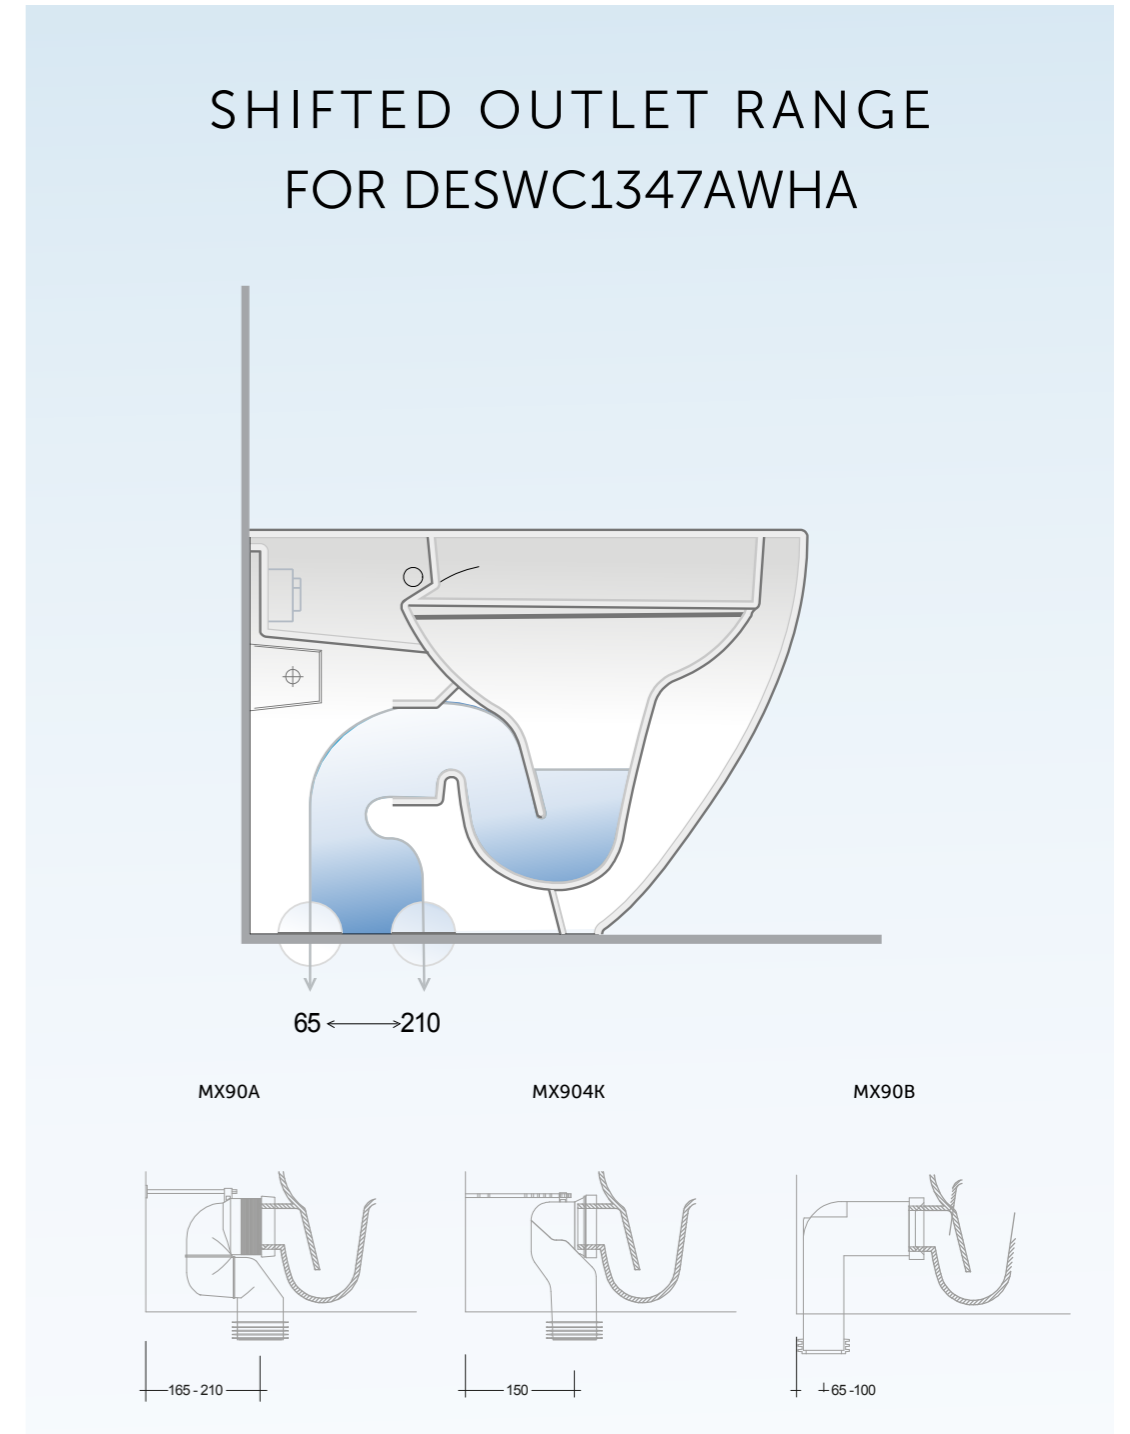

Note | Nota | Remarque | Notas | Hinweis | Примечание

All dimensions in mm tolerance $\pm 5\%$ for below 200mm and $\pm 3\%$ for above 200mm | Tutte le dimensioni hanno una tolleranza di $\pm 5\%$ mm al di sotto dei 200mm e di $\pm 3\%$ mm al di sopra dei 200mm | Toutes les dimensions en mm tolérance $\pm 5\%$ pour moins de 200mm et $\pm 3\%$ pour plus de 200mm | Todas las medidas en mm con tolerancia de 5% para menos de 200mm y 3% para más de 200mm | Alle Abmessungen in mm, Toleranz $\pm 5\%$ für unter 200mm, und $\pm 3\%$ für über 200mm | Все размеры указаны в мм, погрешность $\pm 5\%$ ниже 200 мм и $\pm 3\%$ выше 200 мм