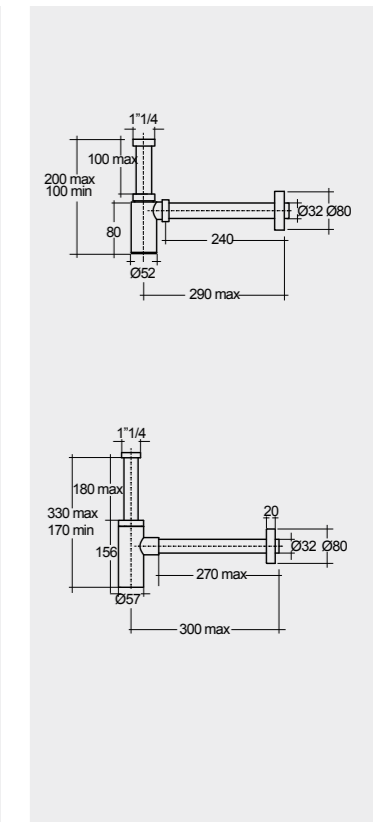

121 x 46 CM  
DESWB12100AWHA

101 x 46 CM  
DESWB10100AWHA

81 x 46 CM  
DESWB08100AWHA

61 x 46 CM  
DESWB06100AWHA

Measurements | Misure | Dimensions | Medidas | Abmessungen | Размеры

All dimensions in mm tolerance  $\pm 5\%$  for below 200mm and  $\pm 3\%$  for above 200mm | Tutte le dimensioni hanno una tolleranza di  $\pm 5\%$  mm al di sotto dei 200mm e di  $\pm 3\%$  mm al di sopra dei 200mm | Toutes les dimensions en mm tolérance  $\pm 5\%$  pour moins de 200mm et  $\pm 3\%$  pour plus de 200mm | Todas las medidas en mm con tolerancia de 5% para menos de 200mm y 3% para más de 200mm | Alle Abmessungen in mm, Toleranz  $\pm 5\%$  für unter 200mm, und  $\pm 3\%$  für über 200mm | Все размеры указаны в мм, погрешность  $\pm 5\%$  ниже 200 мм и  $\pm 3\%$  выше 200 мм

Suitable for Wash Basin : 101, 81, 61 CM

Suitable for Wash Basin : 101, 81, 61 CM

Inspectionable

Measurements | Misure | Dimensions | Medidas | Abmessungen | Размеры