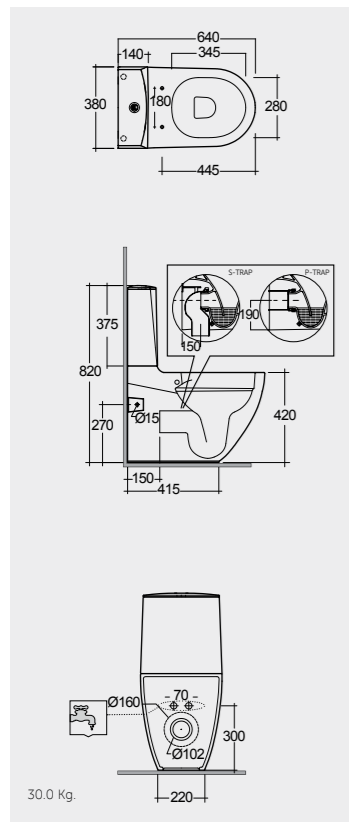

Models | Modelli | Modèles | Modelos | Modelle | Модели

Rimless

64 CM  
DESWC1146AWHA  
SENWT1802AWHA

Hidden Fixations  
Comfort Height 42 CM

Rimless

66 CM  
DESWC1045AWHA  
SENWT1802AWHA

Back Open  
Comfort Height 42 CM

Rimless

52 CM  
DESWC1346AWHA

Hidden Fixations  
Comfort Height 42 CM

Rimless

52 CM  
DESWC1446AWHA

Hidden Fixations  
Comfort Height 42 CM

Rimless

58 CM  
DESWC1347AWHA

Hidden Fixations  
Comfort Height 42 CM  
Shifted Outlet (Traslato)

Measurements | Misure | Dimensions | Medidas | Abmessungen | Размеры

Urea RAK-Des  
DESSC3900WH

Urea RAK-Des  
DESSC3901WH

Urea RAK-Des  
DESSC3900WH