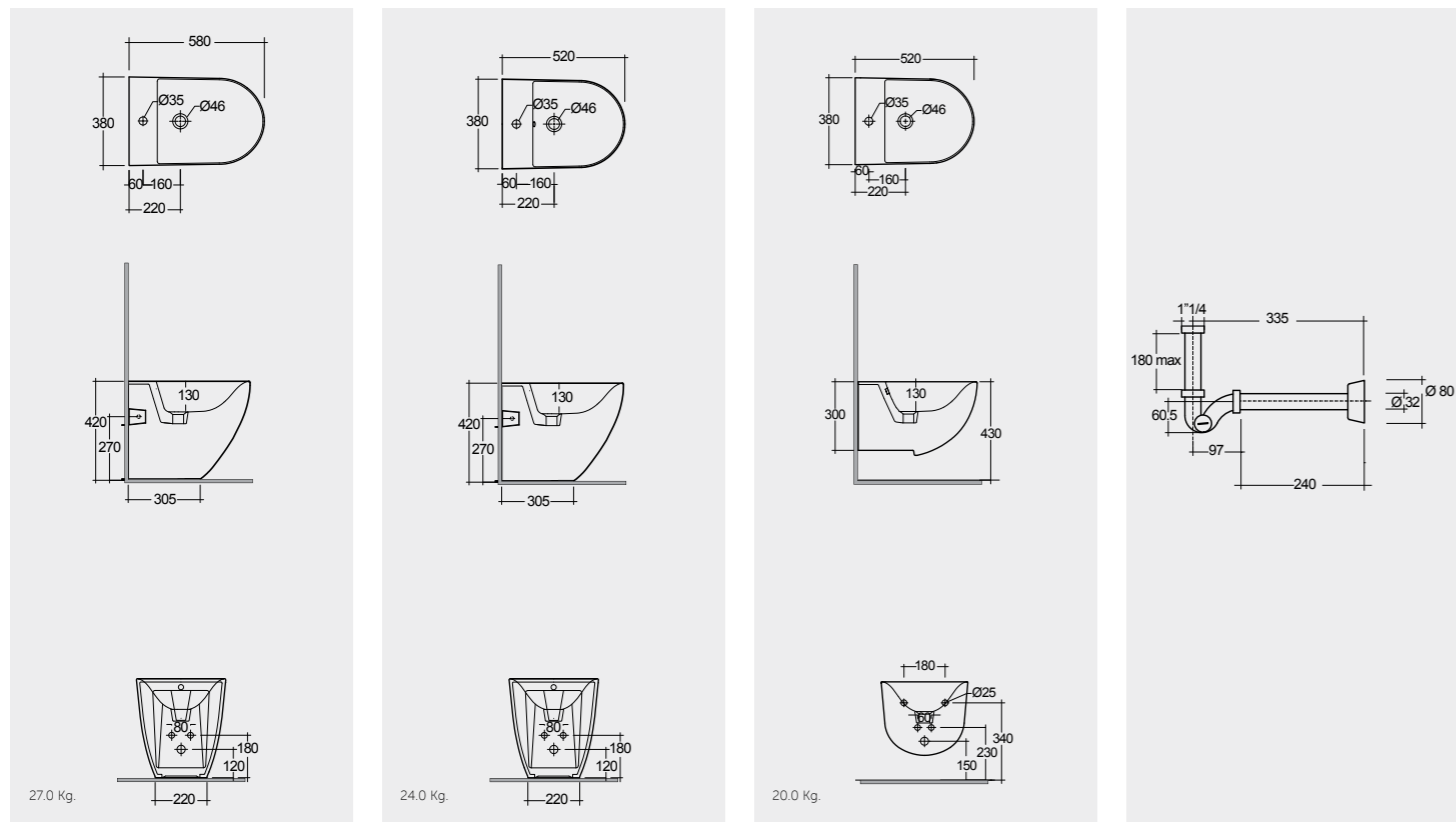

Inspectionable

Measurements | Misure | Dimensions | Medidas | Abmessungen | Размеры