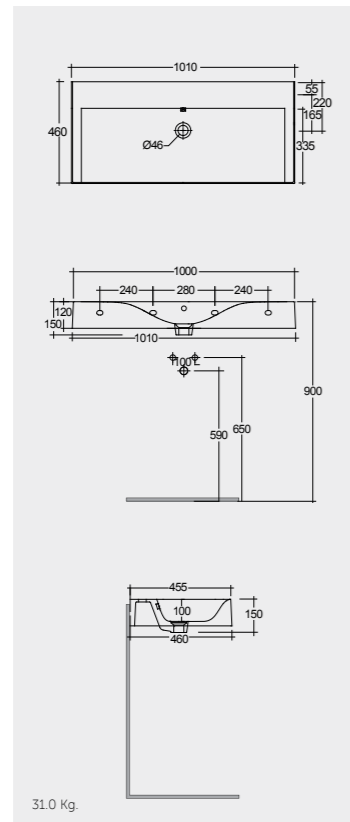

Suitable for Wash Basin : 101, 81, 61 CM

Suitable for Wash Basin : 101, 81, 61 CM

Inspectionable

Measurements | Misure | Dimensions | Medidas | Abmessungen | Размеры

Models | Modelli | Modèles | Modelos | Modelle | Модели

121 x 46 CM  
DESWB12100AWHA

101 x 46 CM  
DESWB10100AWHA

81 x 46 CM  
DESWB08100AWHA

61 x 46 CM  
DESWB06100AWHA

Measurements | Misure | Dimensions | Medidas | Abmessungen | Размеры

All dimensions in mm tolerance  $\pm 5\%$  for below 200mm and  $\pm 3\%$  for above 200mm | Tutte le dimensioni hanno una tolleranza di  $\pm 5\%$  mm al di sotto dei 200mm e di  $\pm 3\%$  mm al di sopra dei 200mm | Toutes les dimensions en mm tolérance  $\pm 5\%$  pour moins de 200mm et  $\pm 3\%$  pour plus de 200mm | Todas las medidas en mm con tolerancia de 5% para menos de 200mm y 3% para más de 200mm | Alle Abmessungen in mm, Toleranz  $\pm 5\%$  für unter 200mm, und  $\pm 3\%$  für über 200mm | Все размеры указаны в мм, погрешность  $\pm 5\%$  ниже 200 мм и  $\pm 3\%$  выше 200 мм