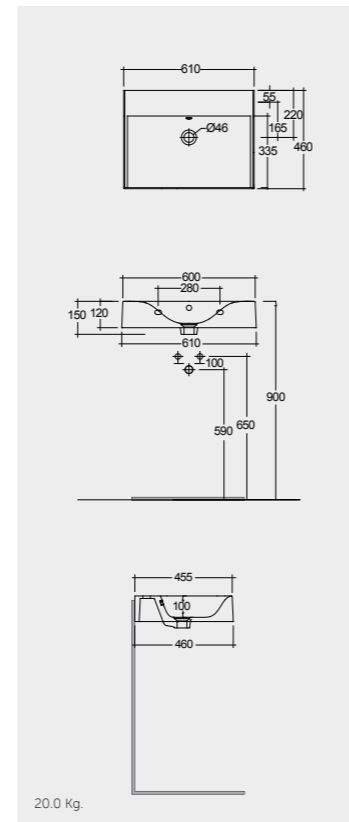

121 x 46 CM  
DESWB12100AWHA

101 x 46 CM  
DESWB10100AWHA

81 x 46 CM  
DESWB08100AWHA

61 x 46 CM  
DESWB06100AWHA

Measurements | Misure | Dimensions | Medidas | Abmessungen | Размеры

All dimensions in mm tolerance  $\pm 5\%$  for below 200mm and  $\pm 3\%$  for above 200mm | Tutte le dimensioni hanno una tolleranza di  $\pm 5\%$  mm al di sotto dei 200mm e di  $\pm 3\%$  mm al di sopra dei 200mm | Toutes les dimensions en mm tolérance  $\pm 5\%$  pour moins de 200mm et  $\pm 3\%$  pour plus de 200mm | Todas las medidas en mm con tolerancia de 5% para menos de 200mm y 3% para más de 200mm | Alle Abmessungen in mm, Toleranz  $\pm 5\%$  für unter 200mm, und  $\pm 3\%$  für über 200mm | Все размеры указаны в мм, погрешность  $\pm 5\%$  ниже 200 мм и  $\pm 3\%$  выше 200 мм