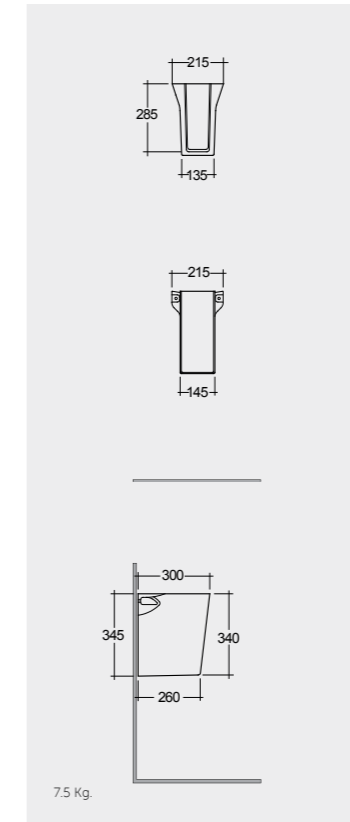

Suitable for Wash Basin : 101, 81, 61 CM

Suitable for Wash Basin : 101, 81, 61 CM

Inspectionable

Measurements | Misure | Dimensions | Medidas | Abmessungen | Размеры

Models | Modelli | Modèles | Modelos | Modelle | Модели

121 x 46 CM  
DESWB12100AWHA

101 x 46 CM  
DESWB10100AWHA

81 x 46 CM  
DESWB08100AWHA

61 x 46 CM  
DESWB06100AWHA

Measurements | Misure | Dimensions | Medidas | Abmessungen | Размеры

All dimensions in mm tolerance  $\pm 5\%$  for below 200mm and  $\pm 3\%$  for above 200mm | Tutte le dimensioni hanno una tolleranza di  $\pm 5\%$  mm al di sotto dei 200mm e di  $\pm 3\%$  mm al di sopra dei 200mm | Toutes les dimensions en mm tolérance  $\pm 5\%$  pour moins de 200mm et  $\pm 3\%$  pour plus de 200mm | Todas las medidas en mm con tolerancia de 5% para menos de 200mm y 3% para más de 200mm | Alle Abmessungen in mm, Toleranz  $\pm 5\%$  für unter 200mm, und  $\pm 3\%$  für über 200mm | Все размеры указаны в мм, погрешность  $\pm 5\%$  ниже 200 мм и  $\pm 3\%$  выше 200 мм

Suitable for Wash Basin : 101, 81, 61 CM

Suitable for Wash Basin : 101, 81, 61 CM

Inspectionable

Measurements | Misure | Dimensions | Medidas | Abmessungen | Размеры