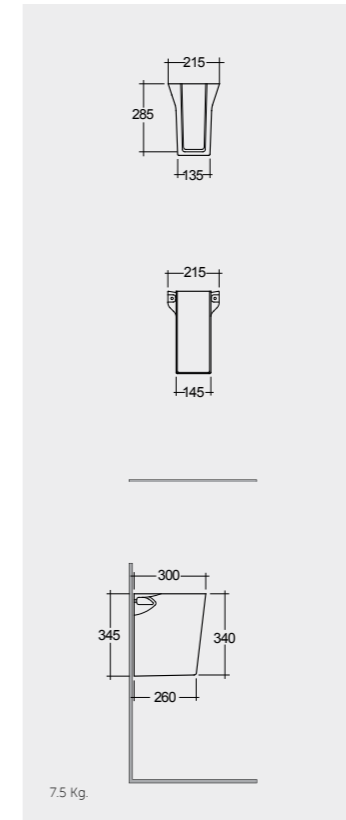

Models | Modelli | Modèles | Modelos | Modelle | Модели

121 CM  
DESWB12101AWHA

101 CM  
DESWB10101AWHA

81 CM  
DESWB08101AWHA

61 CM  
DESWB06101AWHA

Measurements | Misure | Dimensions | Medidas | Abmessungen | Размеры

Note | Nota | Remarque | Notas | Hinweis | Примечание

All dimensions in mm tolerance  $\pm 5\%$  for below 200mm and  $\pm 3\%$  for above 200mm | Tutte le dimensioni hanno una tolleranza di  $\pm 5\%$  mm al di sotto dei 200mm e di  $\pm 3\%$  mm al di sopra dei 200mm | Toutes les dimensions en mm tolérance  $\pm 5\%$  pour moins de 200mm et  $\pm 3\%$  pour plus de 200mm | Todas las medidas en mm con tolerancia de 5% para menos de 200mm y 3% para más de 200mm | Alle Abmessungen in mm, Toleranz  $\pm 5\%$  für unter 200mm, und  $\pm 3\%$  für über 200mm | Все размеры указаны в мм, погрешность  $\pm 5\%$  ниже 200 мм и  $\pm 3\%$  выше 200 мм

Suitable for Wash Basin : 101, 81, 61 CM

Suitable for Wash Basin : 101, 81, 61 CM

Inspectionable

Measurements | Misure | Dimensions | Medidas | Abmessungen | Размеры

Models | Modelli | Modèles | Modelos | Modelle | Модели

121 x 46 CM  
DESWB12100AWHA

101 x 46 CM  
DESWB10100AWHA

81 x 46 CM  
DESWB08100AWHA

61 x 46 CM  
DESWB06100AWHA

Measurements | Misure | Dimensions | Medidas | Abmessungen | Размеры

All dimensions in mm tolerance  $\pm 5\%$  for below 200mm and  $\pm 3\%$  for above 200mm | Tutte le dimensioni hanno una tolleranza di  $\pm 5\%$  mm al di sotto dei 200mm e di  $\pm 3\%$  mm al di sopra dei 200mm | Toutes les dimensions en mm tolérance  $\pm 5\%$  pour moins de 200mm et  $\pm 3\%$  pour plus de 200mm | Todas las medidas en mm con tolerancia de 5% para menos de 200mm y 3% para más de 200mm | Alle Abmessungen in mm, Toleranz  $\pm 5\%$  für unter 200mm, und  $\pm 3\%$  für über 200mm | Все размеры указаны в мм, погрешность  $\pm 5\%$  ниже 200 мм и  $\pm 3\%$  выше 200 мм