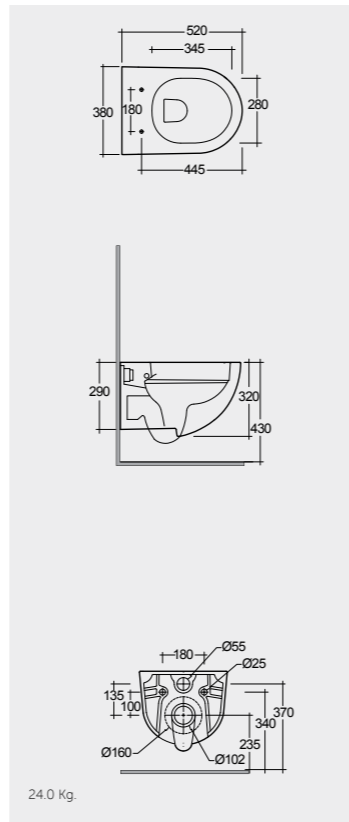

Urea RAK-Des
DESSC3900WH

Urea RAK-Des
DESSC3901WH