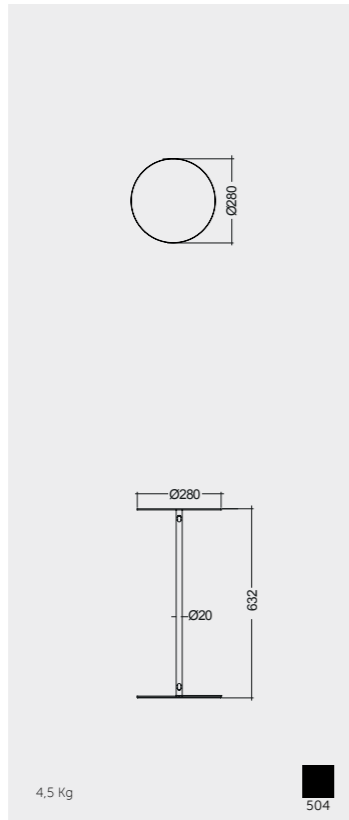

# RAK-DES VERTICAL TOWEL HOLDER & SIDE TABLES

Models | Modelli | Modèles | Modelos | Modelle | Модели

Vertical towel holder 156 x45  
METTH001524

Ø 28 H63CM  
METST001504

Ø 28 H43CM  
METST002504

Measurements | Misure | Dimensions | Medidas | Abmessungen | Размеры