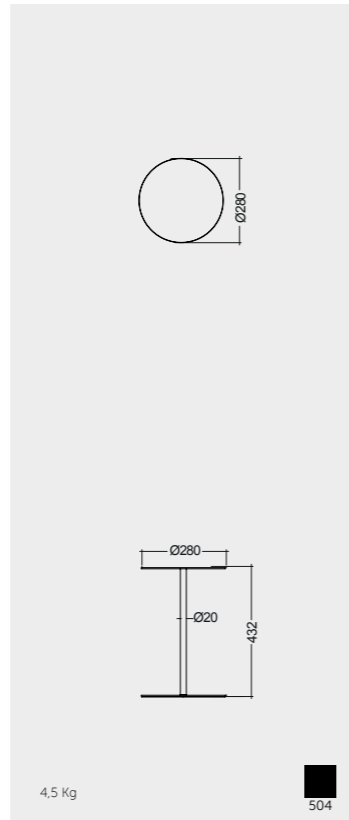

# RAK-DES VERTICAL TOWEL HOLDER & SIDE TABLES

Models | Modelli | Modèles | Modelos | Modelle | Модели

Vertical towel holder 156 x45  
METTH001524

Ø 28 H63CM  
METST001504

Ø 28 H43CM  
METST002504

Measurements | Misure | Dimensions | Medidas | Abmessungen | Размеры