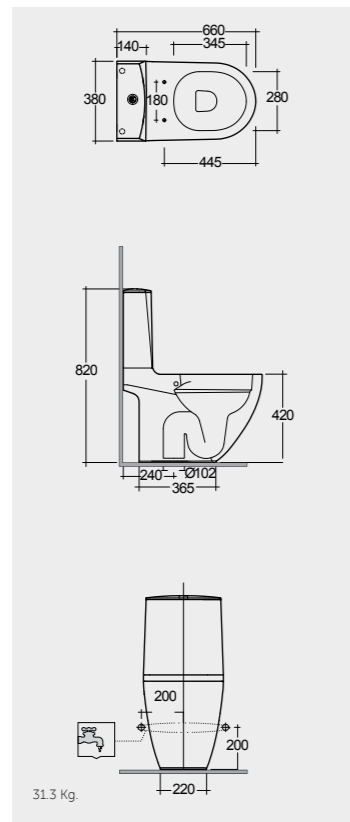

Models | Modelli | Modèles | Modelos | Modelle | Модели

Rimless

64 CM  
DESWC1146AWHA  
SENWT1802AWHA

Hidden Fixations  
Comfort Height 42 CM

Rimless

66 CM  
DESWC1045AWHA  
SENWT1802AWHA

Back Open  
Comfort Height 42 CM

Rimless

52 CM  
DESWC1346AWHA

Hidden Fixations  
Comfort Height 42 CM

Rimless

52 CM  
DESWC1446AWHA

Hidden Fixations  
Comfort Height 42 CM

Rimless

58 CM  
DESWC1347AWHA

Hidden Fixations  
Comfort Height 42 CM  
Shifted Outlet (Traslato)

Measurements | Misure | Dimensions | Medidas | Abmessungen | Размеры

Urea RAK-Des  
DESSC3900WH

Urea RAK-Des  
DESSC3901WH

Urea RAK-Des  
DESSC3900WH