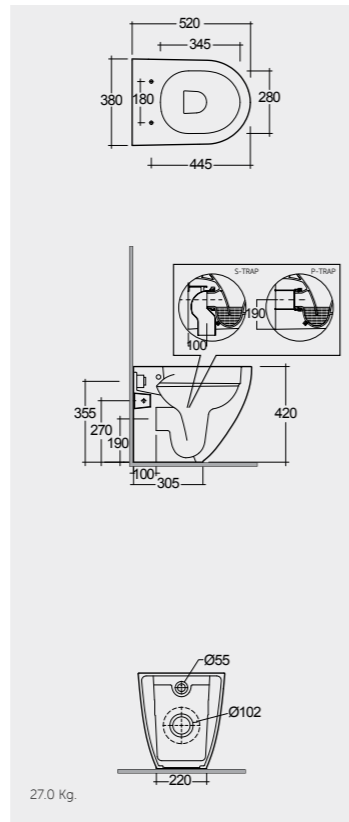

Urea RAK-Des
DESSC3900WH

Urea RAK-Des
DESSC3901WH