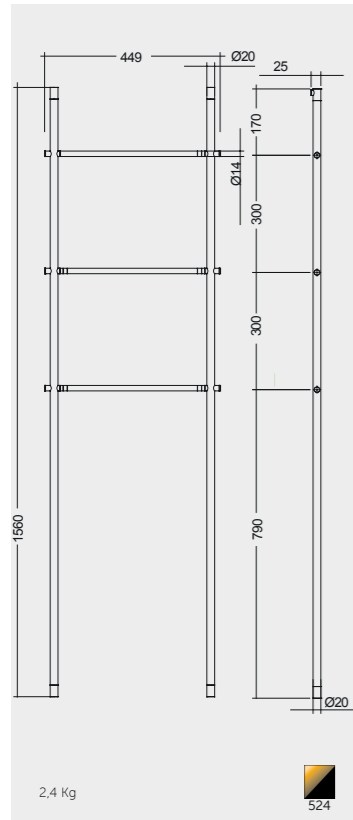

# RAK-DES VERTICAL TOWEL HOLDER & SIDE TABLES

Models | Modelli | Modèles | Modelos | Modelle | Модели

Vertical towel holder 156 x45  
METTH001524

Ø 28 H63CM  
METST001504

Ø 28 H43CM  
METST002504

Measurements | Misure | Dimensions | Medidas | Abmessungen | Размеры