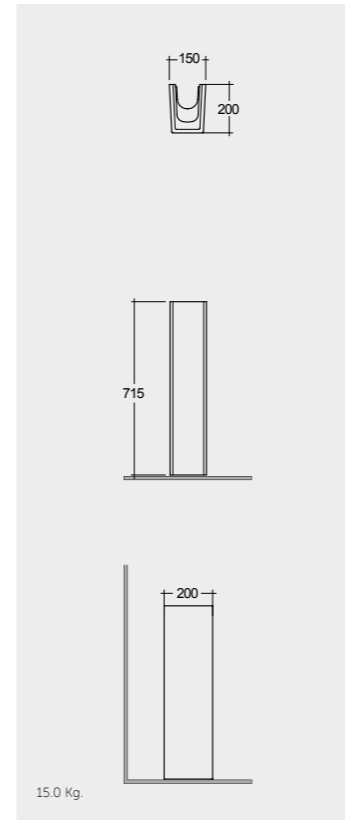

Models | Modelli | Modèles | Modelos | Modelle | Модели

121 CM  
DESWB12101AWHA

101 CM  
DESWB10101AWHA

81 CM  
DESWB08101AWHA

61 CM  
DESWB06101AWHA

Measurements | Misure | Dimensions | Medidas | Abmessungen | Размеры

Note | Nota | Remarque | Notas | Hinweis | Примечание

All dimensions in mm tolerance  $\pm 5\%$  for below 200mm and  $\pm 3\%$  for above 200mm | Tutte le dimensioni hanno una tolleranza di  $\pm 5\%$  mm al di sotto dei 200mm e di  $\pm 3\%$  mm al di sopra dei 200mm | Toutes les dimensions en mm tolérance  $\pm 5\%$  pour moins de 200mm et  $\pm 3\%$  pour plus de 200mm | Todas las medidas en mm con tolerancia de 5% para menos de 200mm y 3% para más de 200mm | Alle Abmessungen in mm, Toleranz  $\pm 5\%$  für unter 200mm, und  $\pm 3\%$  für über 200mm | Все размеры указаны в мм, погрешность  $\pm 5\%$  ниже 200 мм и  $\pm 3\%$  выше 200 мм

Suitable for Wash Basin : 101, 81, 61 CM

Suitable for Wash Basin : 101, 81, 61 CM

Inspectionable

Measurements | Misure | Dimensions | Medidas | Abmessungen | Размеры

Models | Modelli | Modèles | Modelos | Modelle | Модели

121 x 46 CM  
DESWB12100AWHA

101 x 46 CM  
DESWB10100AWHA

81 x 46 CM  
DESWB08100AWHA

61 x 46 CM  
DESWB06100AWHA

Measurements | Misure | Dimensions | Medidas | Abmessungen | Размеры

All dimensions in mm tolerance  $\pm 5\%$  for below 200mm and  $\pm 3\%$  for above 200mm | Tutte le dimensioni hanno una tolleranza di  $\pm 5\%$  mm al di sotto dei 200mm e di  $\pm 3\%$  mm al di sopra dei 200mm | Toutes les dimensions en mm tolérance  $\pm 5\%$  pour moins de 200mm et  $\pm 3\%$  pour plus de 200mm | Todas las medidas en mm con tolerancia de 5% para menos de 200mm y 3% para más de 200mm | Alle Abmessungen in mm, Toleranz  $\pm 5\%$  für unter 200mm, und  $\pm 3\%$  für über 200mm | Все размеры указаны в мм, погрешность  $\pm 5\%$  ниже 200 мм и  $\pm 3\%$  выше 200 мм