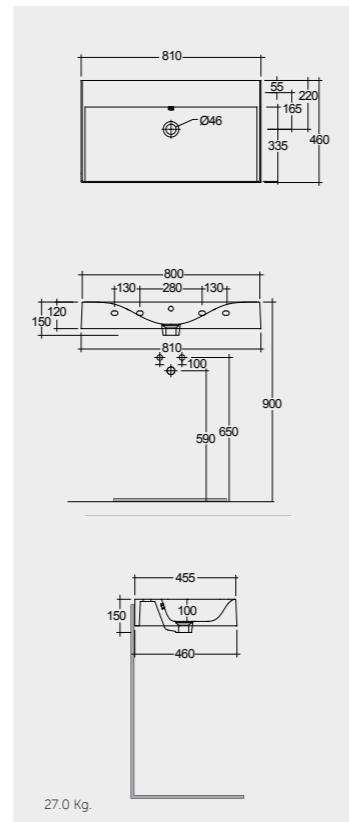

Suitable for Wash Basin : 101, 81, 61 CM

Suitable for Wash Basin : 101, 81, 61 CM

Inspectionable

Measurements | Misure | Dimensions | Medidas | Abmessungen | Размеры

Models | Modelli | Modèles | Modelos | Modelle | Модели

121 x 46 CM  
DESWB12100AWHA

101 x 46 CM  
DESWB10100AWHA

81 x 46 CM  
DESWB08100AWHA

61 x 46 CM  
DESWB06100AWHA

Measurements | Misure | Dimensions | Medidas | Abmessungen | Размеры

All dimensions in mm tolerance  $\pm 5\%$  for below 200mm and  $\pm 3\%$  for above 200mm | Tutte le dimensioni hanno una tolleranza di  $\pm 5\%$  mm al di sotto dei 200mm e di  $\pm 3\%$  mm al di sopra dei 200mm | Toutes les dimensions en mm tolérance  $\pm 5\%$  pour moins de 200mm et  $\pm 3\%$  pour plus de 200mm | Todas las medidas en mm con tolerancia de 5% para menos de 200mm y 3% para más de 200mm | Alle Abmessungen in mm, Toleranz  $\pm 5\%$  für unter 200mm, und  $\pm 3\%$  für über 200mm | Все размеры указаны в мм, погрешность  $\pm 5\%$  ниже 200 мм и  $\pm 3\%$  выше 200 мм

Suitable for Wash Basin : 101, 81, 61 CM

Suitable for Wash Basin : 101, 81, 61 CM

Inspectionable

Measurements | Misure | Dimensions | Medidas | Abmessungen | Размеры