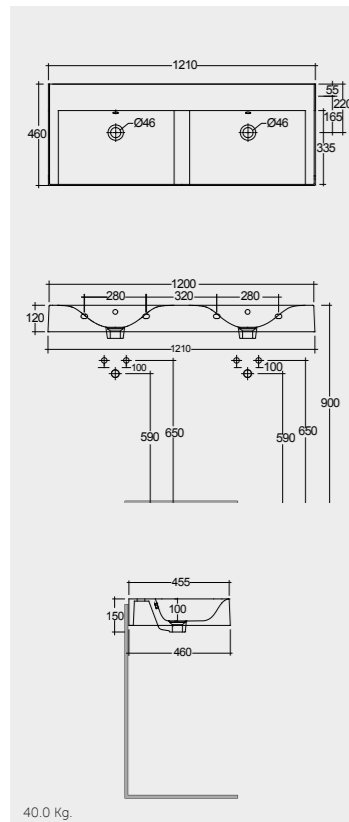

Suitable for Wash Basin : 101, 81, 61 CM

Suitable for Wash Basin : 101, 81, 61 CM

Inspectionable

Measurements | Misure | Dimensions | Medidas | Abmessungen | Размеры

Models | Modelli | Modèles | Modelos | Modelle | Модели

121 x 46 CM  
DESWB12100AWHA

101 x 46 CM  
DESWB10100AWHA

81 x 46 CM  
DESWB08100AWHA

61 x 46 CM  
DESWB06100AWHA

Measurements | Misure | Dimensions | Medidas | Abmessungen | Размеры

All dimensions in mm tolerance  $\pm 5\%$  for below 200mm and  $\pm 3\%$  for above 200mm | Tutte le dimensioni hanno una tolleranza di  $\pm 5\%$  mm al di sotto dei 200mm e di  $\pm 3\%$  mm al di sopra dei 200mm | Toutes les dimensions en mm tolérance  $\pm 5\%$  pour moins de 200mm et  $\pm 3\%$  pour plus de 200mm | Todas las medidas en mm con tolerancia de 5% para menos de 200mm y 3% para más de 200mm | Alle Abmessungen in mm, Toleranz  $\pm 5\%$  für unter 200mm, und  $\pm 3\%$  für über 200mm | Все размеры указаны в мм, погрешность  $\pm 5\%$  ниже 200 мм и  $\pm 3\%$  выше 200 мм