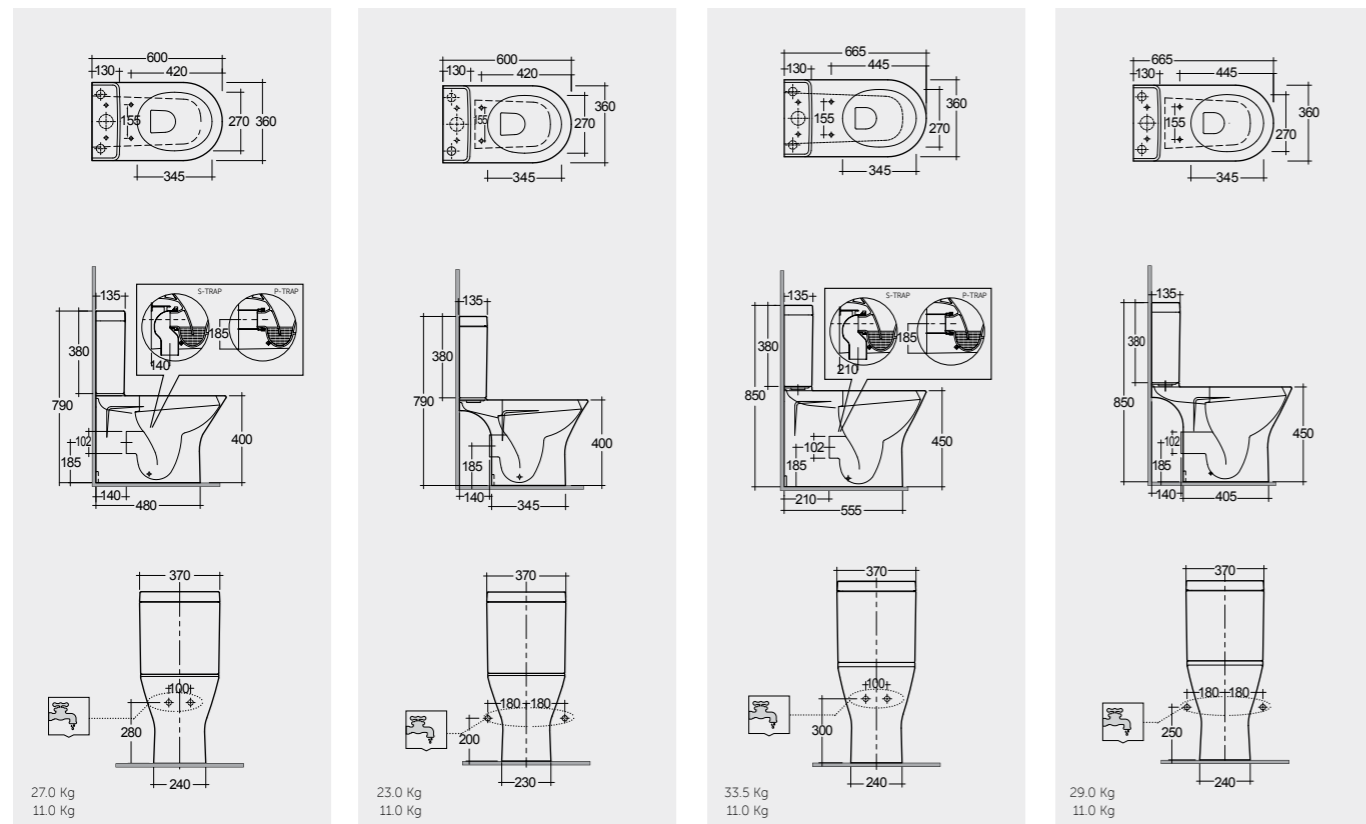

52 CM
RST2301AWHA

Hidden Fixations

Comfort Height 45 Cm

Comfort Height 42.5 Cm

النماذج

Measurements

27.0 Kg
11.0 Kg
Urea RAK-Resort YFG106C
Urea RAK-Resort Slim RESC0004

23.0 Kg
11.0 Kg
Urea RAK-Resort YFG106C
Urea RAK-Resort Slim RESC0004