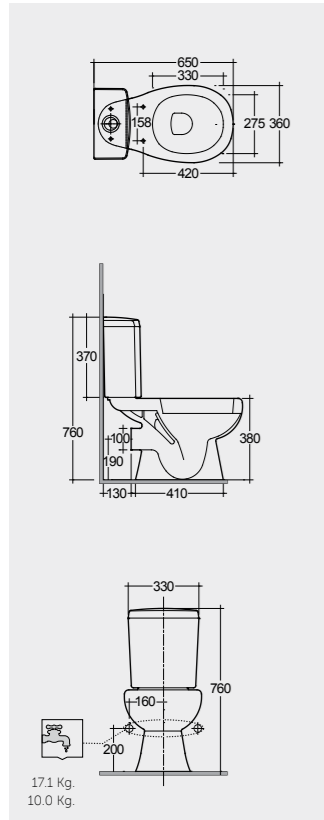

68 CM
FL13AWHA
FL20AWHA

Measurements

القياسات

ABS RAK-Flora Dlx
FL05NCQRAWHA
ABS RAK-Flora Dlx
FL05SCQRAWHA

ABS RAK-Flora Dlx
FL05NCQRAWHA
ABS RAK-Flora Dlx
FL05SCQRAWHA

ABS RAK-Flora Dlx
FL05NCQRAWHA
ABS RAK-Flora Dlx
FL05SCQRAWHA