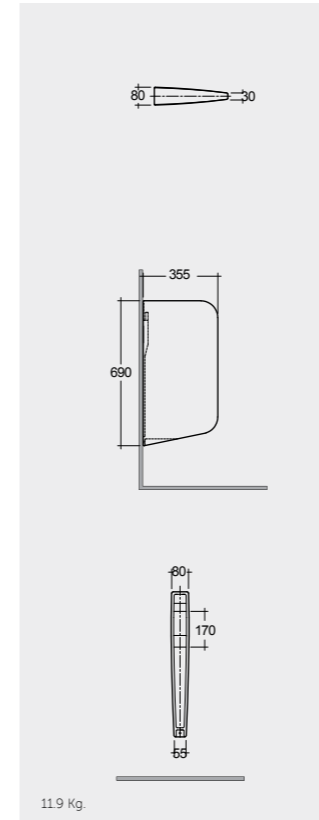

Measurements

القياسات

Colours available

Colours shown here are as close to actual sanitaryware as printing process will allow
الألوان الميابة هنا قريبة إلى ألوان الأدوات الصحية الفعلية حسبما تسمح به عملية الطباعة

الألوان المتاحة

Notes

All Installation dimensions are only as proposal and it may change according to the site requirement

ملحوظة

جميع أبعاد التثبيت هي فقط كمقترح وبالإمكان التعيير وفقاً للطلب