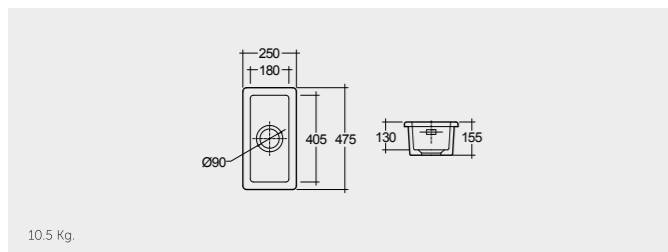

RAK-Lab Sink#2 33 CM

راك-حوض مختبر ٣٣ سم

OC163AWHA

RAK-Juliee

راك-جولي

OC105AWHA

External overflow optional

RAK-Lab Sink#3 58 CM