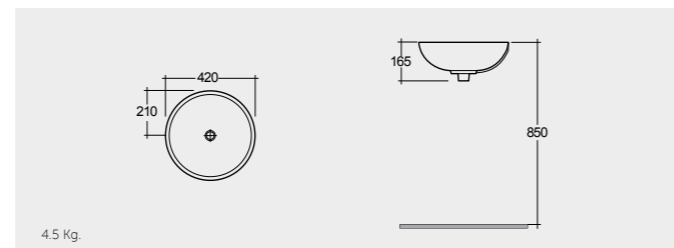

RAK-Diana 45 CM

راك-ديانا ٤٥ سم

OC137AWHA Bowl

RAK-Diana 42 CM

راك-ديانا ٤٢ سم

OC72AWHA Bowl

DROP IN WASH BASINS

RAK-Cherry 63 CM