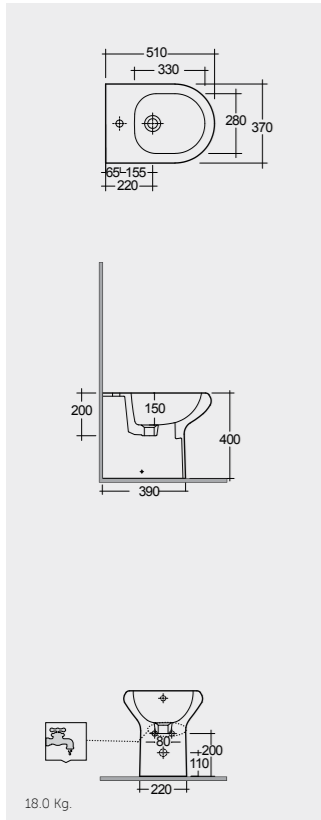

Measurements

القياسات