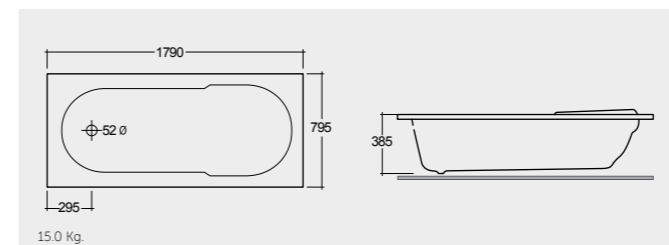

BT02AWHA

16.5 Kg.

RAK-Galila 179X79 CM

راك-جليلة 179X79 سم

BT23AWHA

15.0 Kg.

RAK-Gloria 179X79 CM

راك-غلويا 179X79 سم