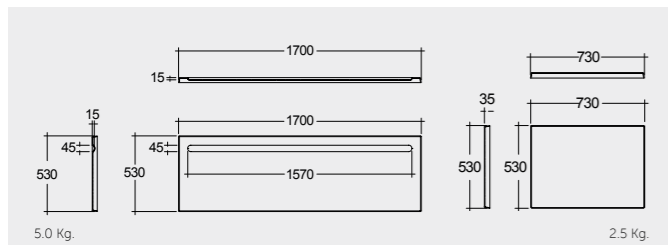

Long Side: BTSP01LAWHA
Short Side: BTSP01SAWHA

5.0 Kg.

2.5 Kg.