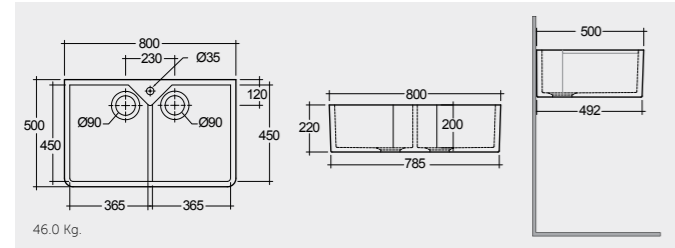

RAK-Jacklyn 80 CM

راك-جاكلين ٨٠ سم

OC124AWHA

RAK-Gwen 84 CM

راك-جوين ٨٤ سم

OC189AWHA

Colours available

Colours shown here are as close to actual sanitaryware as printing process will allow
الألوان المييبة هنا قريبة إلى ألوان الأدوات الصحية الفعلية حسبما تسمح به عملية الطباعة