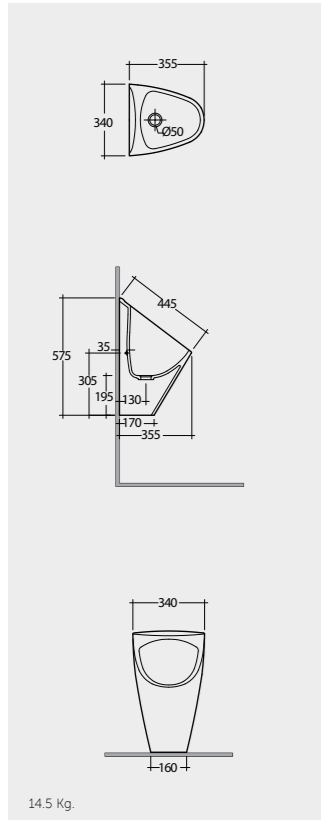

RAK-Series 600 راك-سيريز ٦٠٠

31 CM
SE19AWHA

RAK-Jazira راك-جزيرة

35 CM
OC13AAWHA

URINAL PARTITION فاصل ميوالة

URINAL PARTITION 35 CM
SE20AWHA

Measurements

القياسات