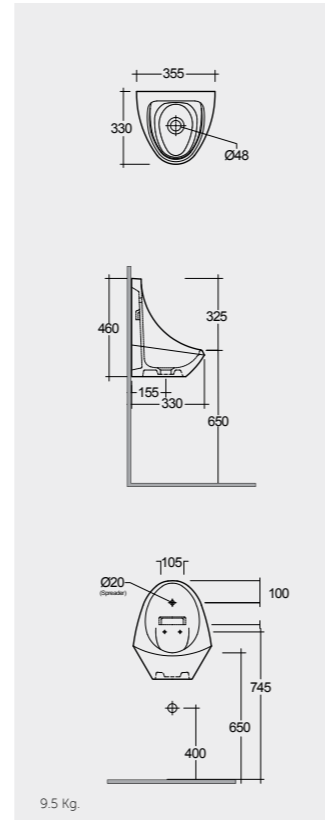

Electronic sensor urinal flush available

Measurements

القياسات

Measurements

القياسات

Colours available

Colours shown here are as close to actual sanitaryware as printing process will allow
الألوان الميابة هنا قريبة إلى ألوان الأدوات الصحية الفعلية حسبما تسمح به عملية الطباعة

الألوان المتاحة

Notes

All Installation dimensions are only as proposal and it may change according to the site requirement

ملحوظة

جميع أبعاد التثبيت هي فقط كمقترح وبالإمكان التعيير وفقاً للطلب