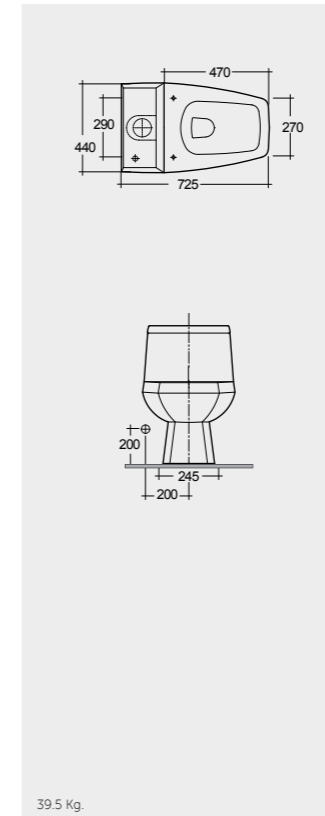

39.5 Kg.

ABS Star
ST05AWHA

الألوان المتاحة

Alpine White
ابيض