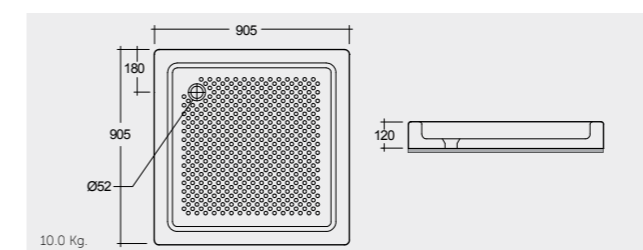

ACRYLIC SHOWER TRAY

SH16AWHA

Colours available

Colours shown here are as close to actual sanitaryware as printing process will allow
الألوان المبينة هنا قريبة إلى ألوان الأدوات الصحية الفعلية حسبما تسمح به عملية الطباعة

الألوان المتاحة