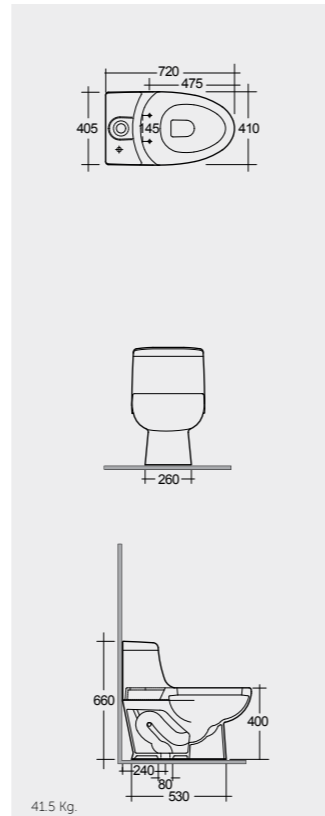

Measurements

القياسات

37.5 Kg.

ABS RAK-Flora Dlx
FLO5NCQRAWHA
ABS RAK-Flora Dlx
FLO5SCQRAWHA

23.6 Kg.
9.2 Kg.

RAK PP Elongated
YFG057

51.0 Kg.

ABS RAK-Metropolitan
MP05NCQRAWHA
ABS RAK-Metropolitan
MP05SCQRAWHA
Urea RAK-Metropolitan
MPSC3901WH