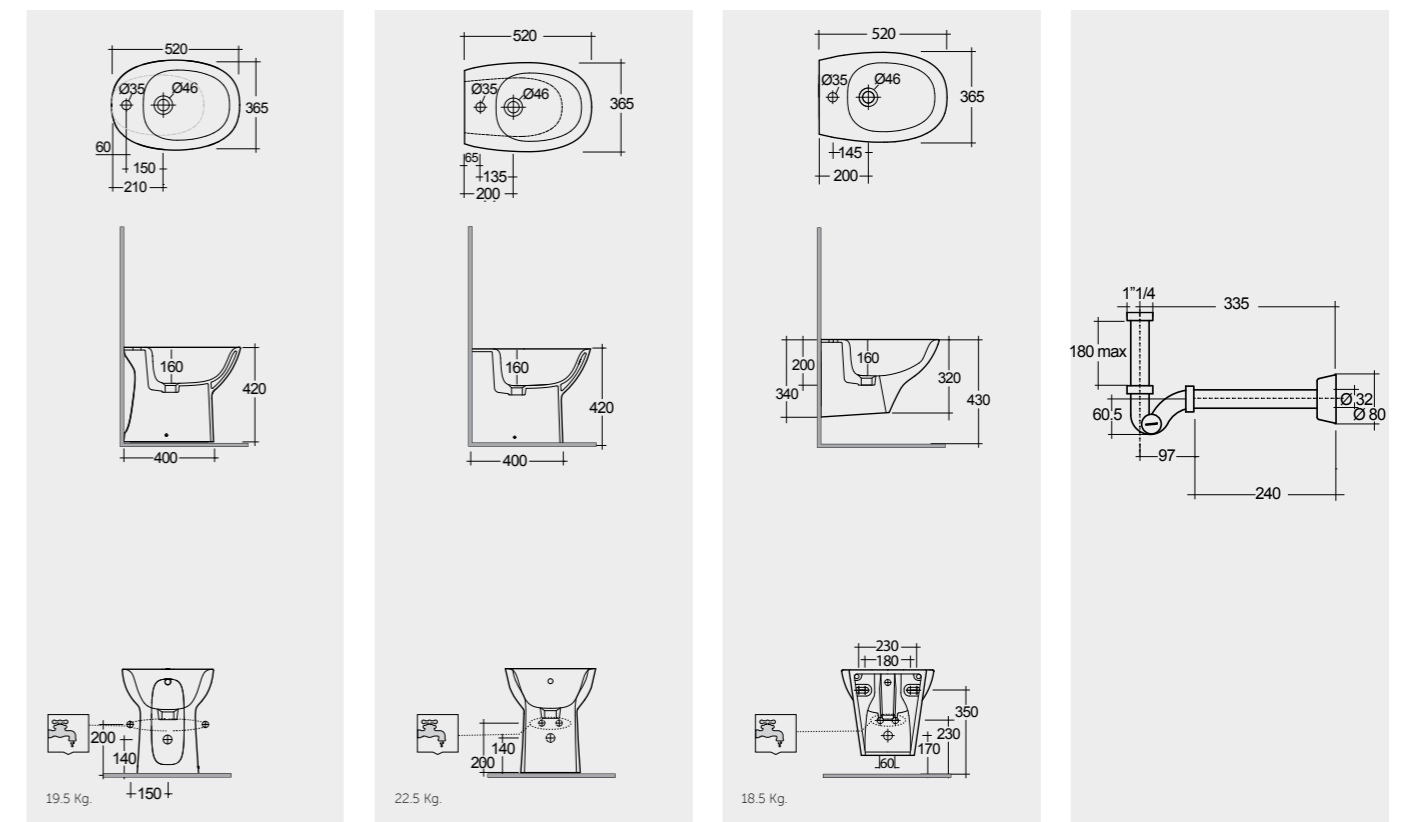

Measurements

القياسات

19.5 Kg

22.5 Kg

18.5 Kg

18.5 Kg