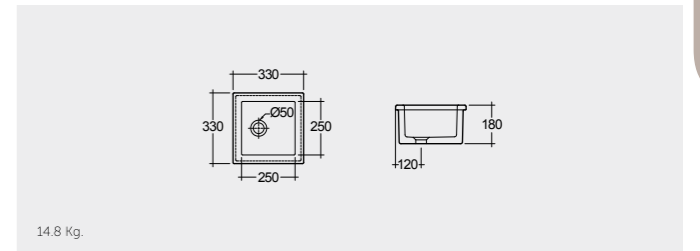

RAK-Lab Sink#4 46 CM

راك-حوض مختبر ٤٦ سم