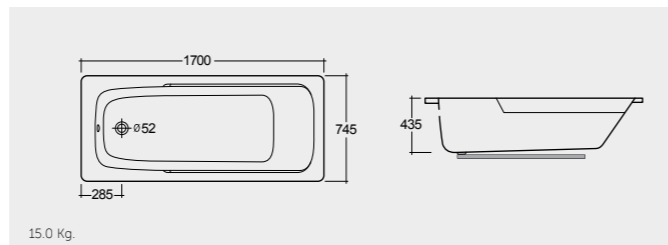

BT01AWHA

15.0 Kg.

Colours available

Colours shown here are as close to actual sanitaryware as printing process will allow
الألوان المبينة هنا قريبة إلى ألوان الأدوات الصحية الفعلية حسبما تسمح به عملية الطباعة

الألوان المتاحة