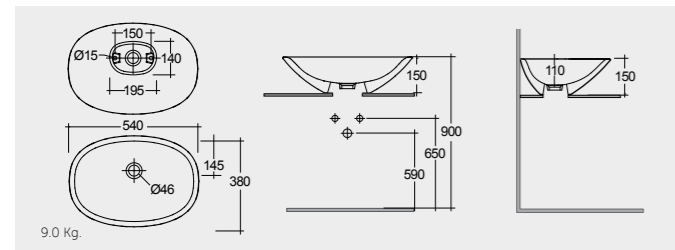

WASH BASINS
أحواض غسيل
الوجه واليدين

COUNTER TOP WASH BASINS

RAK- Morning 54 CM

راك-مورننغ ٥٤ سم

MORCT5400AWHA Oval

RAK-Reema 39 CM

راك-ريما ٣٩ سم

OC161AWHA