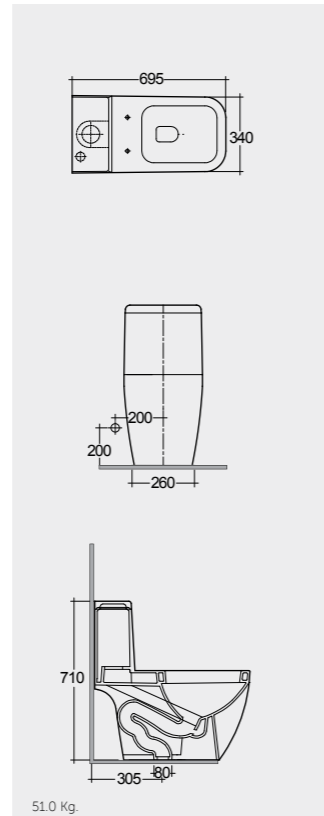

Measurements

القياسات

37.5 Kg.

ABS RAK-Flora Dlx
FLO5NCQRAWHA
ABS RAK-Flora Dlx
FLO5SCQRAWHA

23.6 Kg.
9.2 Kg.

RAK PP Elongated
YFG057

51.0 Kg.

ABS RAK-Metropolitan
MP05NCQRAWHA
ABS RAK-Metropolitan
MP05SCQRAWHA
Urea RAK-Metropolitan
MPSC3901WH