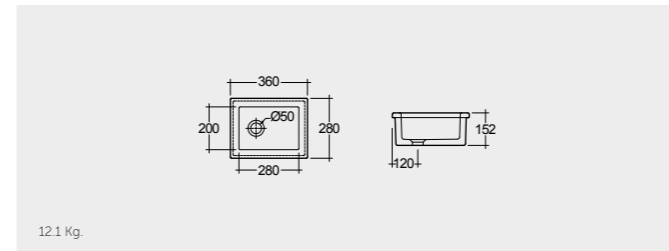

راك-توليب ٥٩ سم

OC84AWHA

RAK-Cleaner Sink 52 CM

راك-حوض تنظيف ٥٢ سم

OC23AAWHA

RAK-Lab Sink#1 36 CM

حوض مختبر ٣٦ سم

OC162AWHA