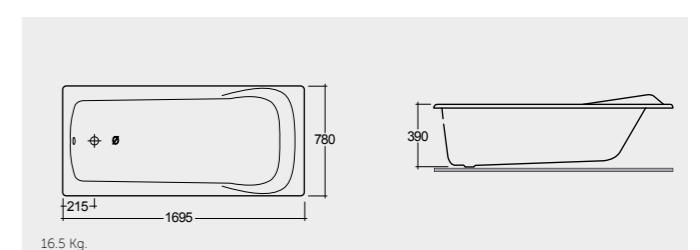

BT02AWHA

16.5 Kg.