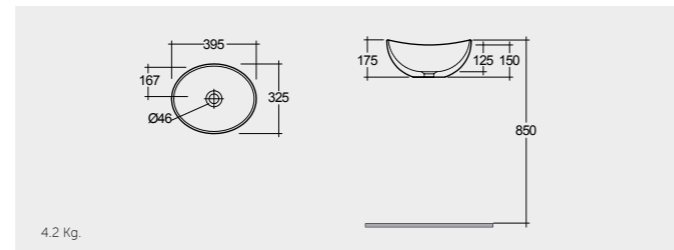

RAK-Diana 45 CM

راك-ديانا ٤٥ سم

OC137AWHA Bowl

RAK-Diana 42 CM

راك-ديانا ٤٢ سم

OC72AWHA Bowl

DROP IN WASH BASINS

RAK-Cherry 63 CM