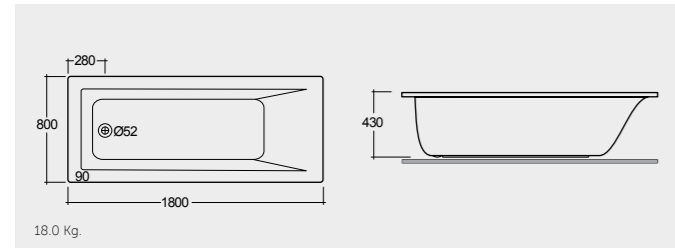

BT55AWHA

Colours available

Colours shown here are as close to actual sanitaryware as printing process will allow
الألوان المبيّنة هنا قريبة إلى ألوان الأدوات الصحية الفعلية حسبما تسمح به عملية الطباعة

الألوان المتاحة