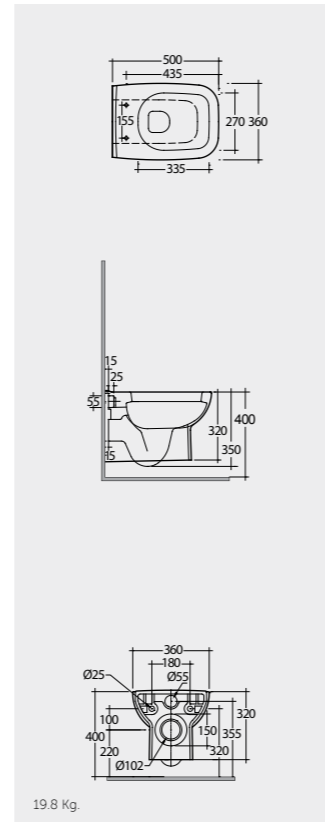

Measurements

23.2 Kg.
10.3 Kg.

20.3 Kg.
10.3 Kg.

20.0 Kg.

19.8 Kg.

- P.P. RAK-Origin YFG105C
- Urea RAK-Origin YFG109C

- P.P. RAK-Origin YFG105C
- Urea RAK-Origin YFG109C

- P.P. RAK-Origin YFG105C
- Urea RAK-Origin YFG109C