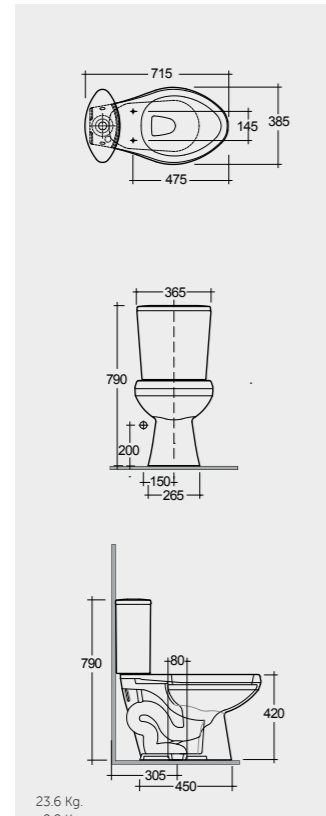

Measurements

القياسات

37.5 Kg.

ABS RAK-Flora Dlx
FLO5NCQRAWHA
ABS RAK-Flora Dlx
FLO5SCQRAWHA

23.6 Kg.
9.2 Kg.

RAK PP Elongated
YFG057

51.0 Kg.

ABS RAK-Metropolitan
MP05NCQRAWHA
ABS RAK-Metropolitan
MP05SCQRAWHA
Urea RAK-Metropolitan
MPSC3901WH