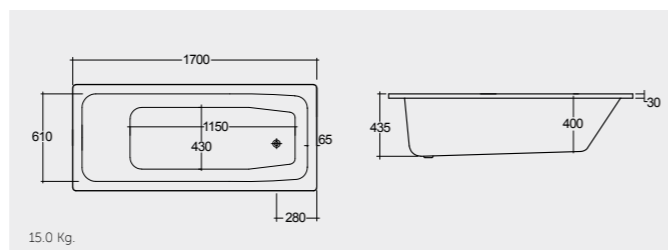

RAK_Rams 155X75 CM

راك-رمس 155X75 سم

BT64AWHA

15.0 Kg.

RAK-Orient Deluxe 170X74 CM

راك-أورينت فاخر 170X74 سم

BT01AAWHA

15.0 Kg.