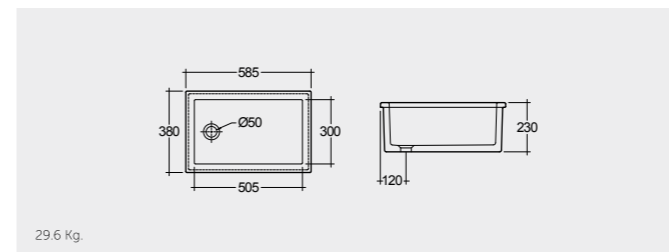

External overflow optional

OC164AWHA

Colours available

Colours shown here are as close to actual sanitaryware as printing process will allow
الألوان المبينة هنا قريبة إلى ألوان الأدوات الصحية الفعلية حسبما تسمح به عملية الطباعة

الألوان المتاحة

Notes

All dimensions in mm tolerance $\pm 5\%$ for below 200mm and $\pm 3\%$ for above 200mm

ملحوظة

جميع القياسات تكون بالمليمتر $\pm 5\%$ للقياسات التي تقل عن ٢٠٠ مليمتر و $\pm 3\%$ للقياسات التي تتجاوز ٢٠٠ مليمتر