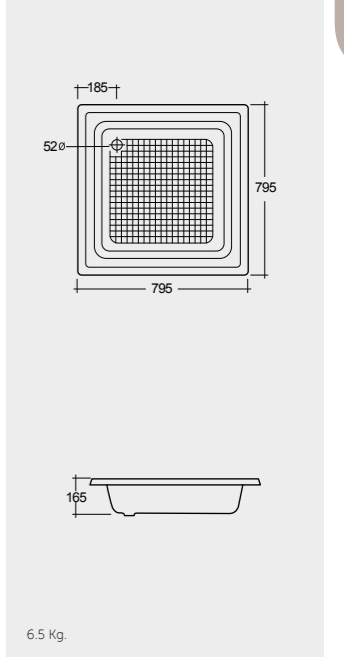

راك-ريجين ٨٠X٨٠ سم