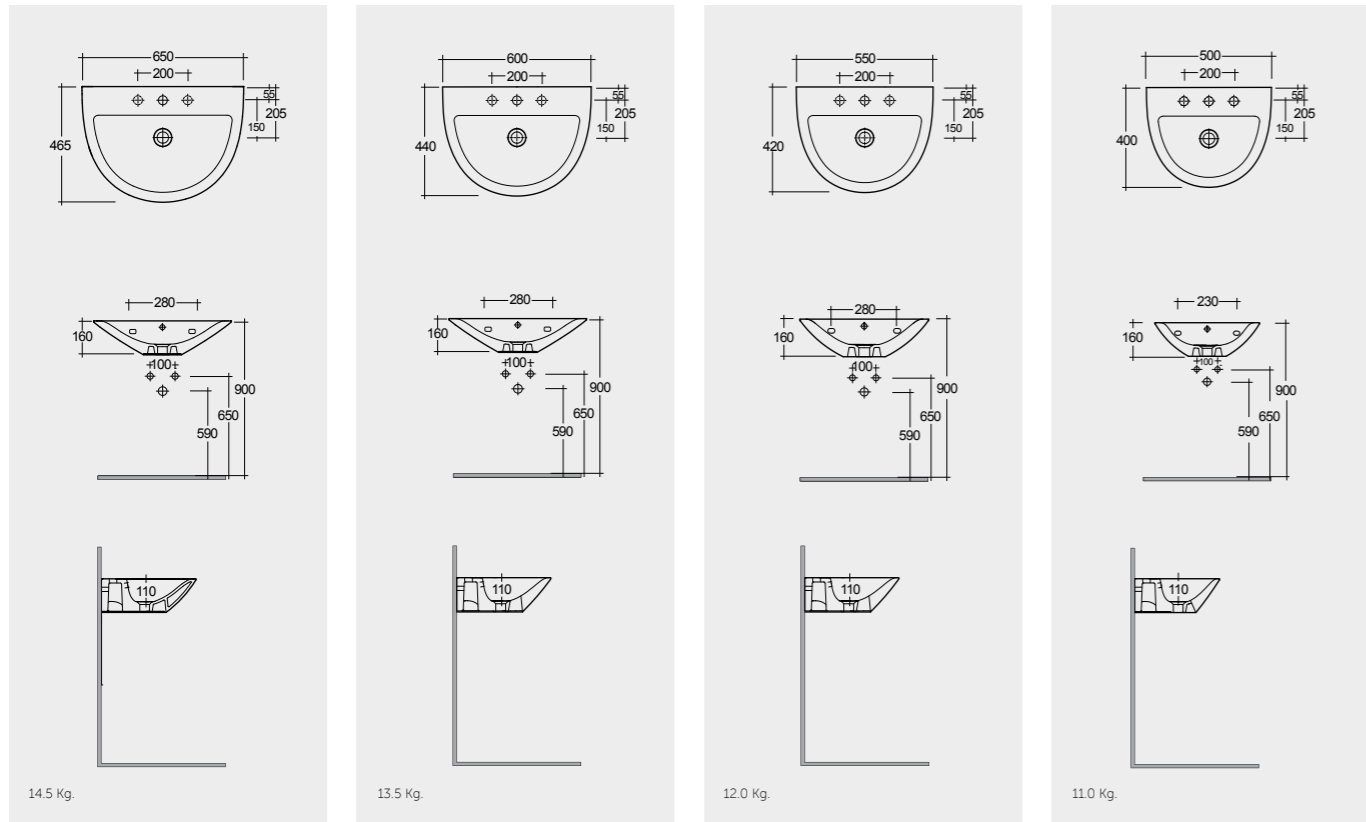

القياسات

Measurements