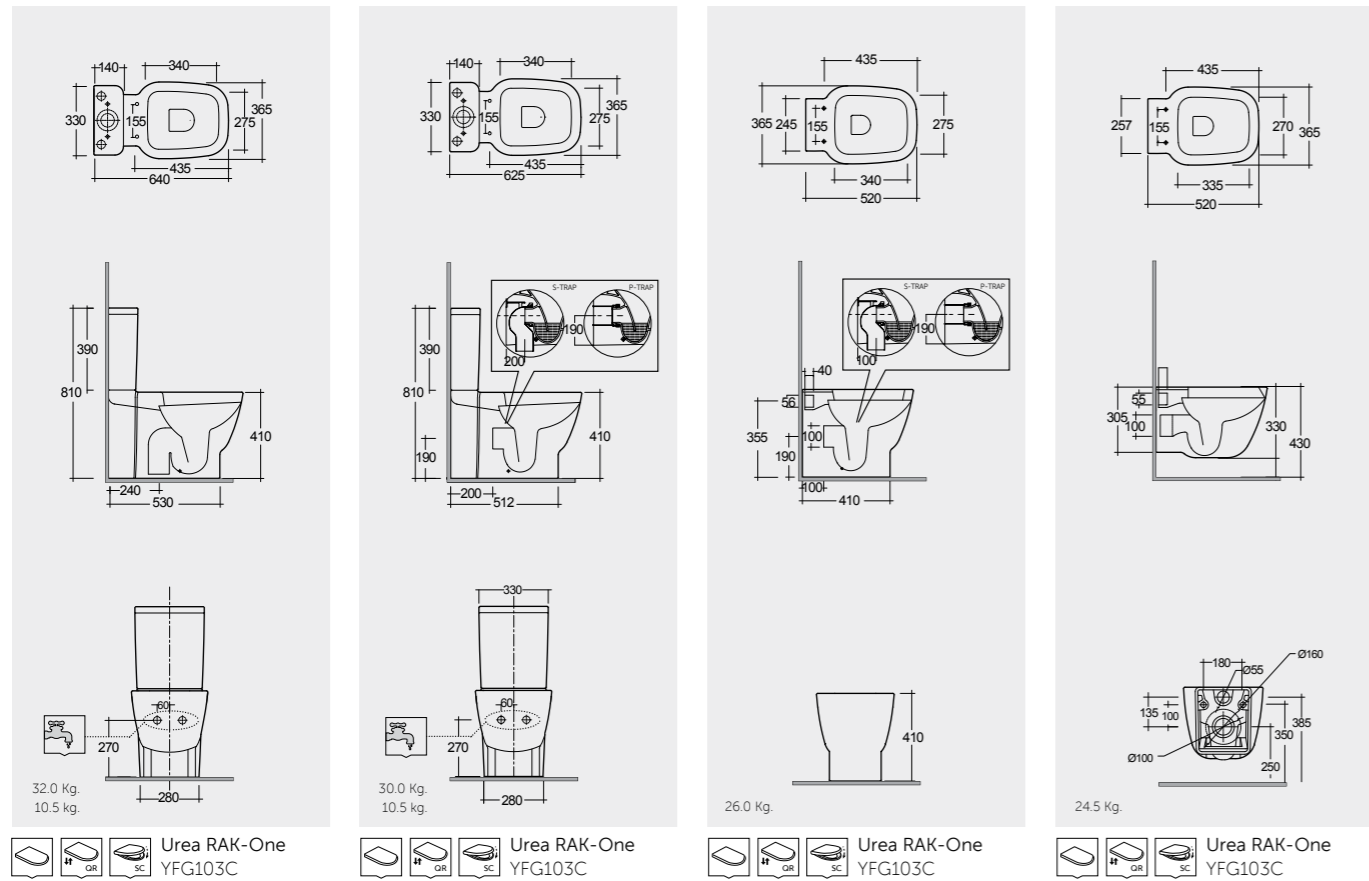

النماذج

Measurements

القياسات

Colours available

Colours shown here are as close to actual sanitaryware as printing process will allow
الألوان المبينة هنا قريبة إلى ألوان الأدوات الصحية الفعلية حسبما تسمح به عملية الطباعة