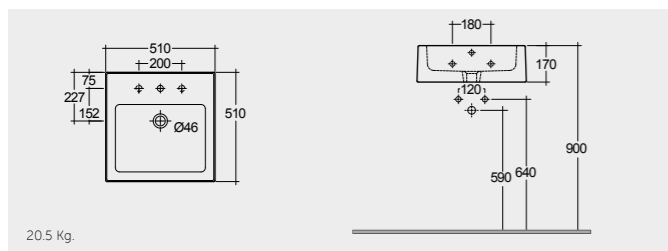

RAK-Tasha 32 CM

راك-تاشا ٣٢ سم

OC146AWHA

RAK-Square Sink (Patrizia) 51 CM

راك-سكوير سينك (باتريزيا) ٥١ سم

OC97AWHA

RAK-Nova Sink 46 CM

راك-نوبا سينك ٤٦ سم