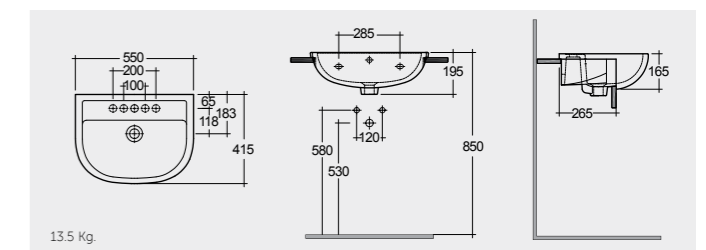

RAK- Morning 55 CM

راك-مورننغ ٥٥ سم

MORSR5501AWHA

13.0 Kg.

RAK-Compact 55 CM

راك-كومباكت ٥٥ سم

CO0901AWHA

13.5 Kg.