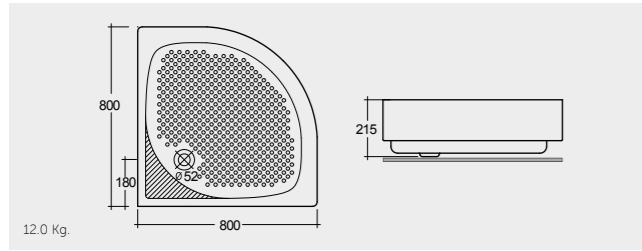

الألوان المتاحة

ACRYLIC SHOWER TRAY

RAK-Edo Deluxe 80X80 CM

راك-ادو فاخر ٨٠X٨٠ سم

SH15AWHA

RAK-Edo 80X80 CM

راك-ادو ٨٠X٨٠ سم

SH10AWHA