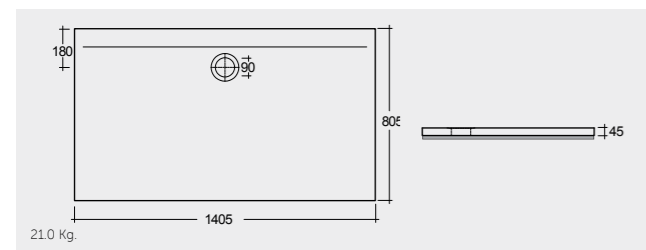

SHOWER TRAYS
أحواض استحمام
مسطحة

ACRYLIC SHOWER TRAY

RAK-Victoria 170X70 CM

راك-فيكتوريا ١٧٠X٧٠ سم

SH18AWHA

RAK-Oceana 140X80 CM

راك-اوشيانا ١٤٠X٨٠ سم

SH17AWHA