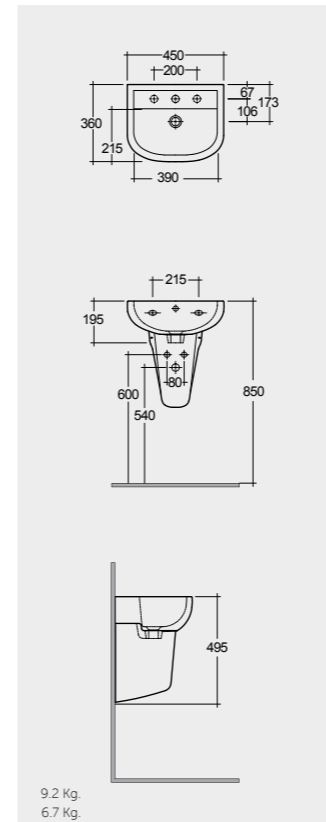

القياسات

Notes

All dimensions in mm tolerance $\pm 5\%$ for below 200mm
and $\pm 3\%$ for above 200mm

ملحوظة

جميع القياسات تكون بالمليمتر $\pm 5\%$ للقياسات التي تقل عن 200 مليمتر و $\pm 3\%$ للقياسات التي تتجاوز 200 مليمتر