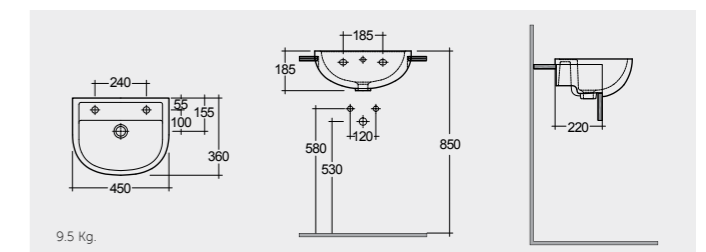

RAK-Compact 40 CM

راك-كومباكت ٤٠ سم

CO0902AWHA

7.0 Kg.

RAK-Compact 45 CM

راك-كومباكت ٤٥ سم

CO2801AWHA

9.5 Kg.