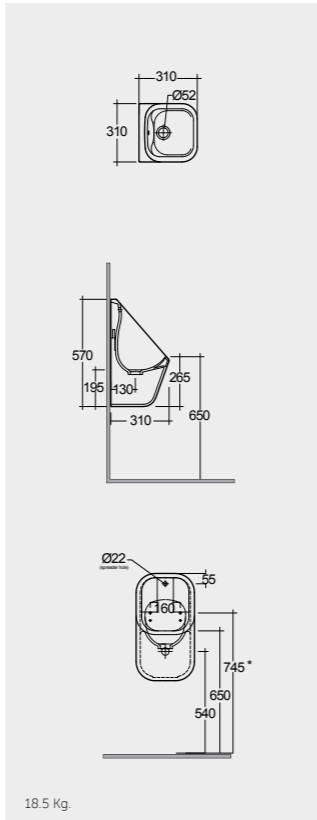

Model ID: SE19
Suitable bracket: OC36-TBKT
Suitable waste outlet kit: MX08ME
* OC36-TBKT Bracket screw hole location