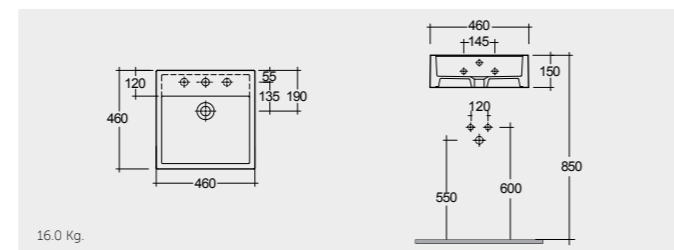

DROP IN WASH BASINS

12.0 Kg.

10.5 Kg.

7.8 Kg.

OC123AWHA

16.0 Kg.

SEMI RECESSED WASH BASINS

7.0 Kg.

9.5 Kg.

13.0 Kg.

13.5 Kg.