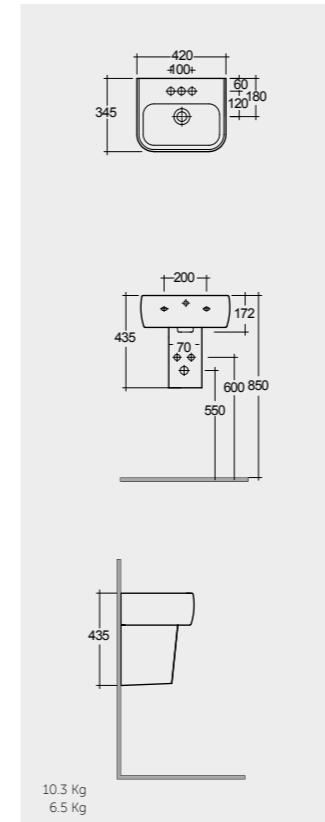

الألوان المتاحة

Models

42 CM
MP0701AWHA
MP0103AWHA

52 CM
MP0901AWHA

FOR WASH BASIN
INOX CHROME : BTRWBSST001
ABS CHROME : BTRWBABS002

Inspectionable

النماذج

Measurements