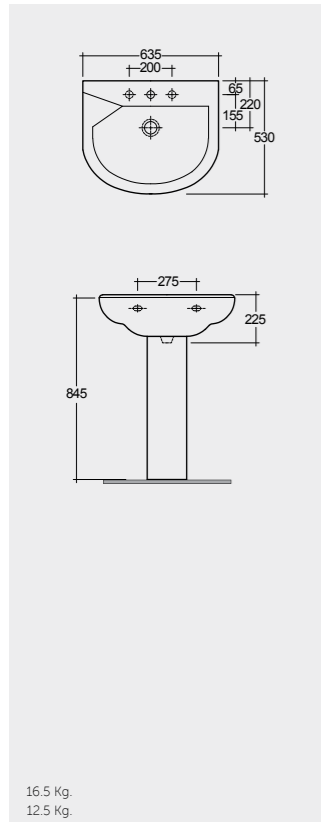

Measurements

القياسات

Colours available

Colours shown here are as close to actual sanitaryware as printing process will allow
الألوان المييبة هنا قريبة إلى ألوان الأدوات الصحية الفعلية حسبما تسمح به عملية الطباعة