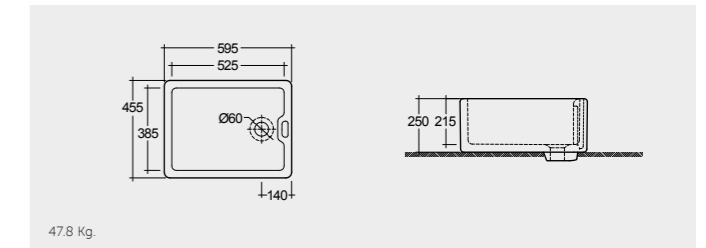

RAK-Hayley 92 CM

HAYKS2600AWHA

راك-جنيفر ٥٩ سم

RAK-Jeneifer 59 CM

OC117AWHA

ملحوظة

جميع القياسات تكون بالمليمتر $\pm 5\%$ للقياسات التي تقل عن ٢٠٠ مليمتر و $\pm 3\%$ للقياسات التي تتجاوز ٢٠٠ مليمتر

RAK-Tulip 59 CM