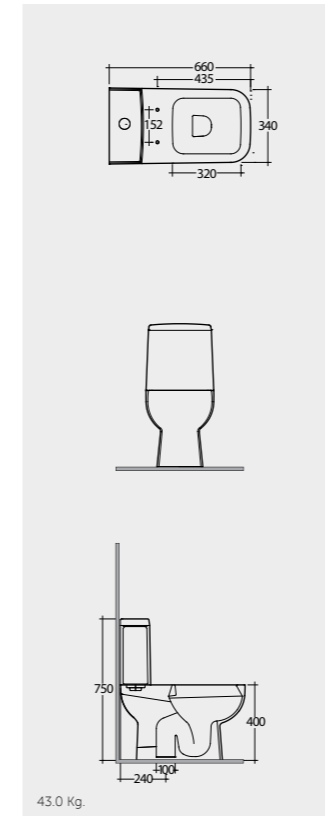

Measurements

القياسات

43.0 Kg.

ABS RAK-Metropolitan
MP05NCQRAWHA
ABS RAK-Metropolitan
MP05SCQRAWHA
Urea RAK-Metropolitan
MPSC3901WH