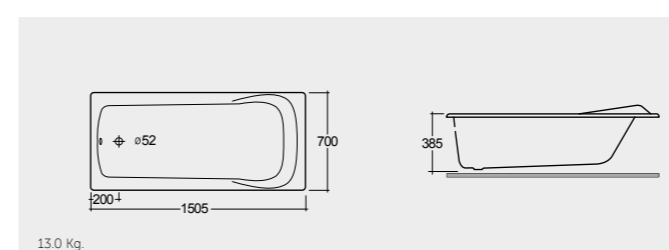

الألوان المتاحة

Alpine White
أبيض

RAK-Europa 150X70 CM

راك-أوروبا 150X70 سم

BT09AWHA

13.0 Kg.

RAK-Europa 169X78 CM

راك-أوروبا 169X78 سم