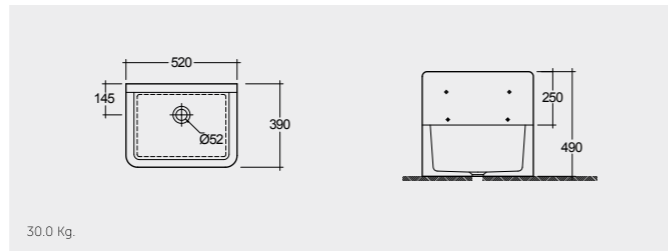

راك-توليب ٥٩ سم

OC84AWHA

RAK-Cleaner Sink 52 CM

راك-حوض تنظيف ٥٢ سم

OC23AAWHA

RAK-Lab Sink#1 36 CM

حوض مختبر ٣٦ سم

OC162AWHA