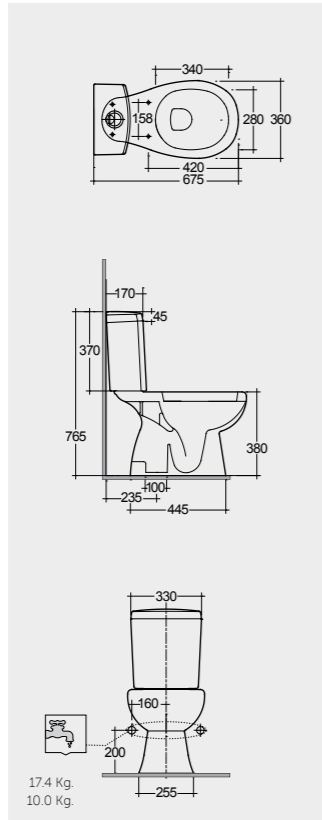

68 CM
FL13AWHA
FL20AWHA

Measurements

القياسات

ABS RAK-Flora Dlx
FL05NCQRAWHA
ABS RAK-Flora Dlx
FL05SCQRAWHA

ABS RAK-Flora Dlx
FL05NCQRAWHA
ABS RAK-Flora Dlx
FL05SCQRAWHA

ABS RAK-Flora Dlx
FL05NCQRAWHA
ABS RAK-Flora Dlx
FL05SCQRAWHA