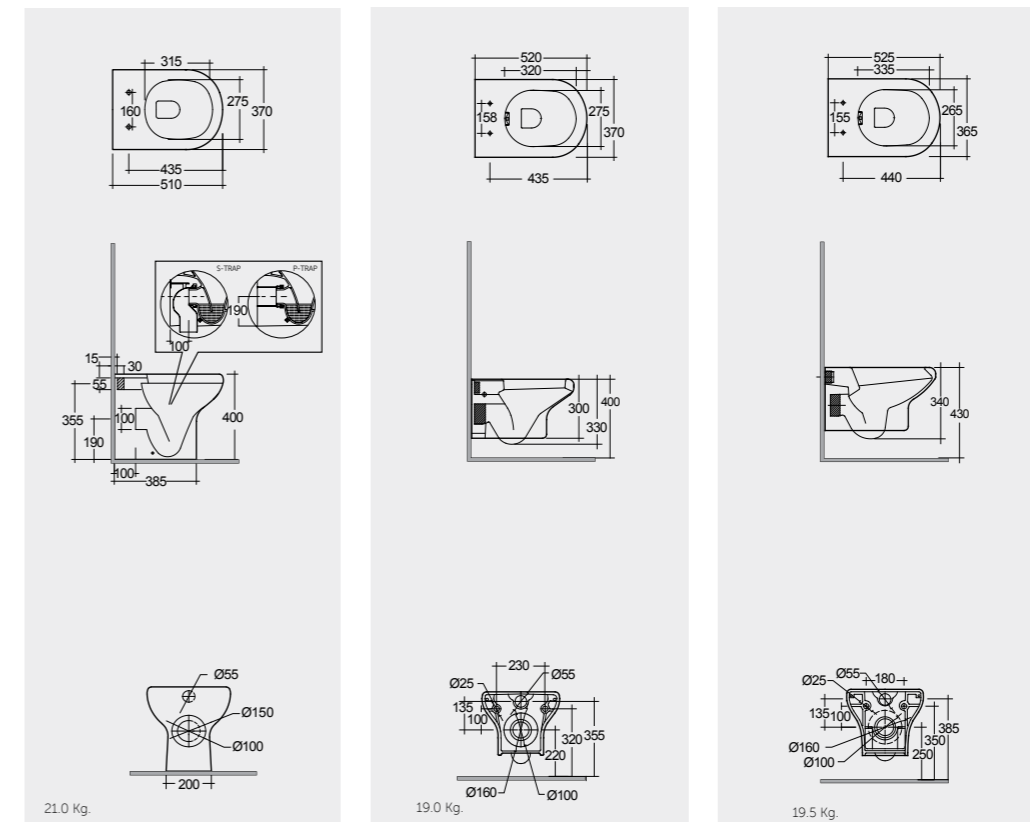

النماذج

Models

- 51 CM**
 CO17AWHA
- 52 CM**
 CO13AWHA
- 52 CM**
 CO27AWHA
 Hidden Fixations
- 52 CM**
 CO34AWHA
 With integrated bidet spray nozzle

Measurements

- ABS RAK-Jumeirah
 JM05DNCQRAWHA
 21.0 Kg
- ABS RAK-Jumeirah
 JM05DSCQRAWHA
 19.0 Kg
- ABS RAK-Jumeirah
 JM05DNCQRAWHA
 19.5 Kg
- ABS RAK-Jumeirah
 JM05DSCQRAWHA
 Urea RAK-Compact
 YFG173A
- ABS RAK-Jumeirah
 JM05DNCQRAWHA
 Urea RAK-Compact
 YFG173A
- ABS RAK-Jumeirah
 JM05DSCQRAWHA
 Urea RAK-Compact
 YFG173A