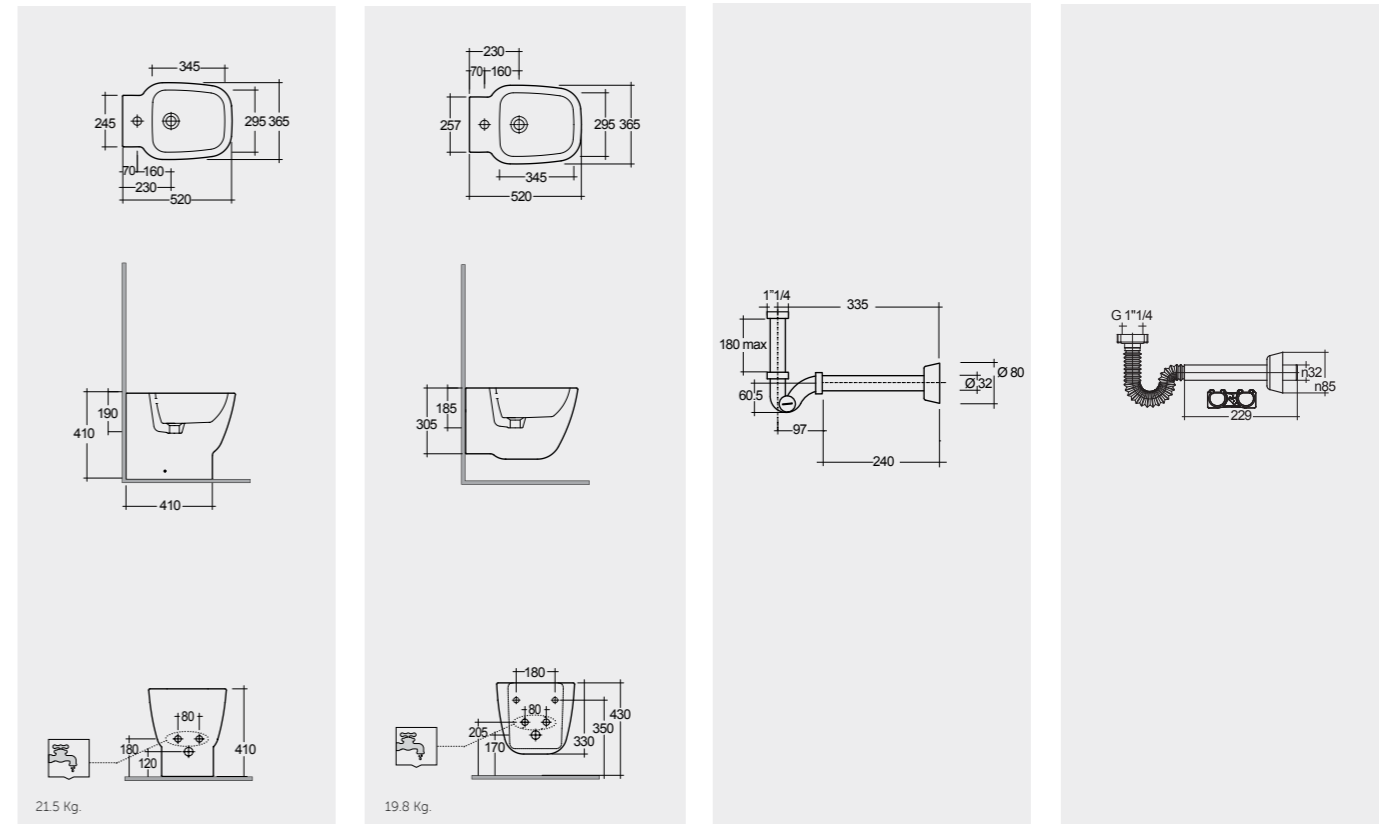

القياسات

Notes

All dimensions in mm tolerance $\pm 5\%$ for below 200mm
and $\pm 3\%$ for above 200mm

ملحوظة

جميع القياسات تكون بالمليمتر $\pm 5\%$ للقياسات التي تقل عن 200 مليمتر و $\pm 3\%$ للقياسات التي تتجاوز 200 مليمتر