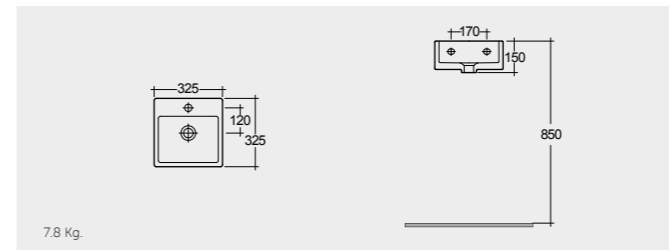

RAK-Tasha 32 CM

راك-تاشا ٣٢ سم

OC146AWHA

RAK-Square Sink (Patrizia) 51 CM

راك-سكوير سينك (باتريزيا) ٥١ سم

OC97AWHA

RAK-Nova Sink 46 CM

راك-نوبا سينك ٤٦ سم