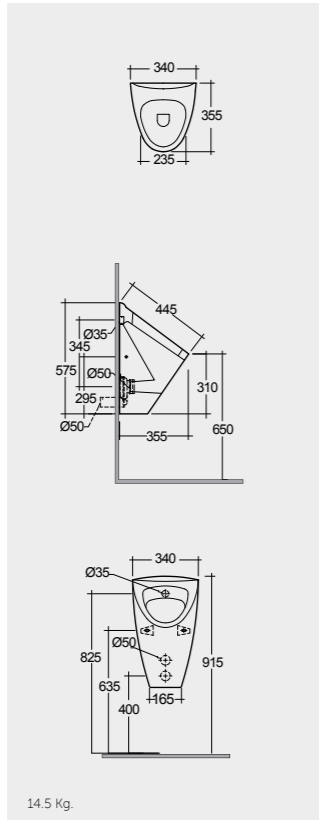

RAK-Series 600 راك-سيريز ٦٠٠

31 CM
SE19AWHA

RAK-Jazira راك-جزيرة

35 CM
OC13AAWHA

URINAL PARTITION فاصل ميوالة

URINAL PARTITION 35 CM
SE20AWHA

Measurements

القياسات