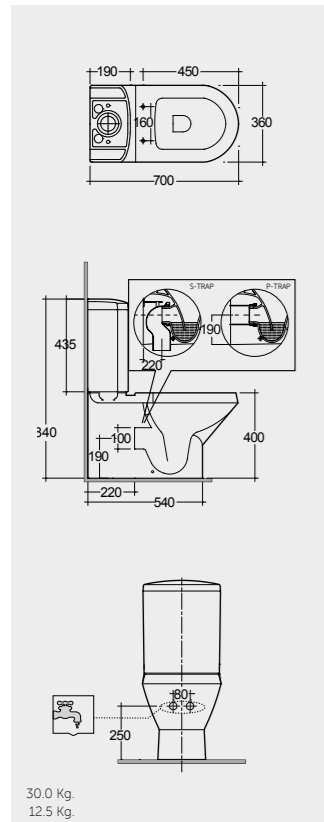

Measurements

القياسات

ABS RAK-Jumeirah
JM05DNCQRAWHA
ABS RAK-Jumeirah
JM05DSCQRAWHA
Urea RAK-Compact
YFG173
Urea RAK-Compact
YFG173A