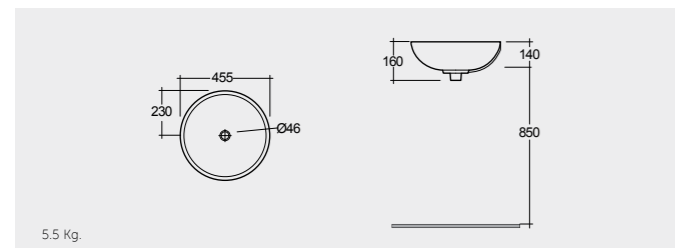

RAK-Diana 45 CM

راك-ديانا ٤٥ سم

OC137AWHA Bowl

RAK-Diana 42 CM

راك-ديانا ٤٢ سم

OC72AWHA Bowl

DROP IN WASH BASINS

RAK-Cherry 63 CM