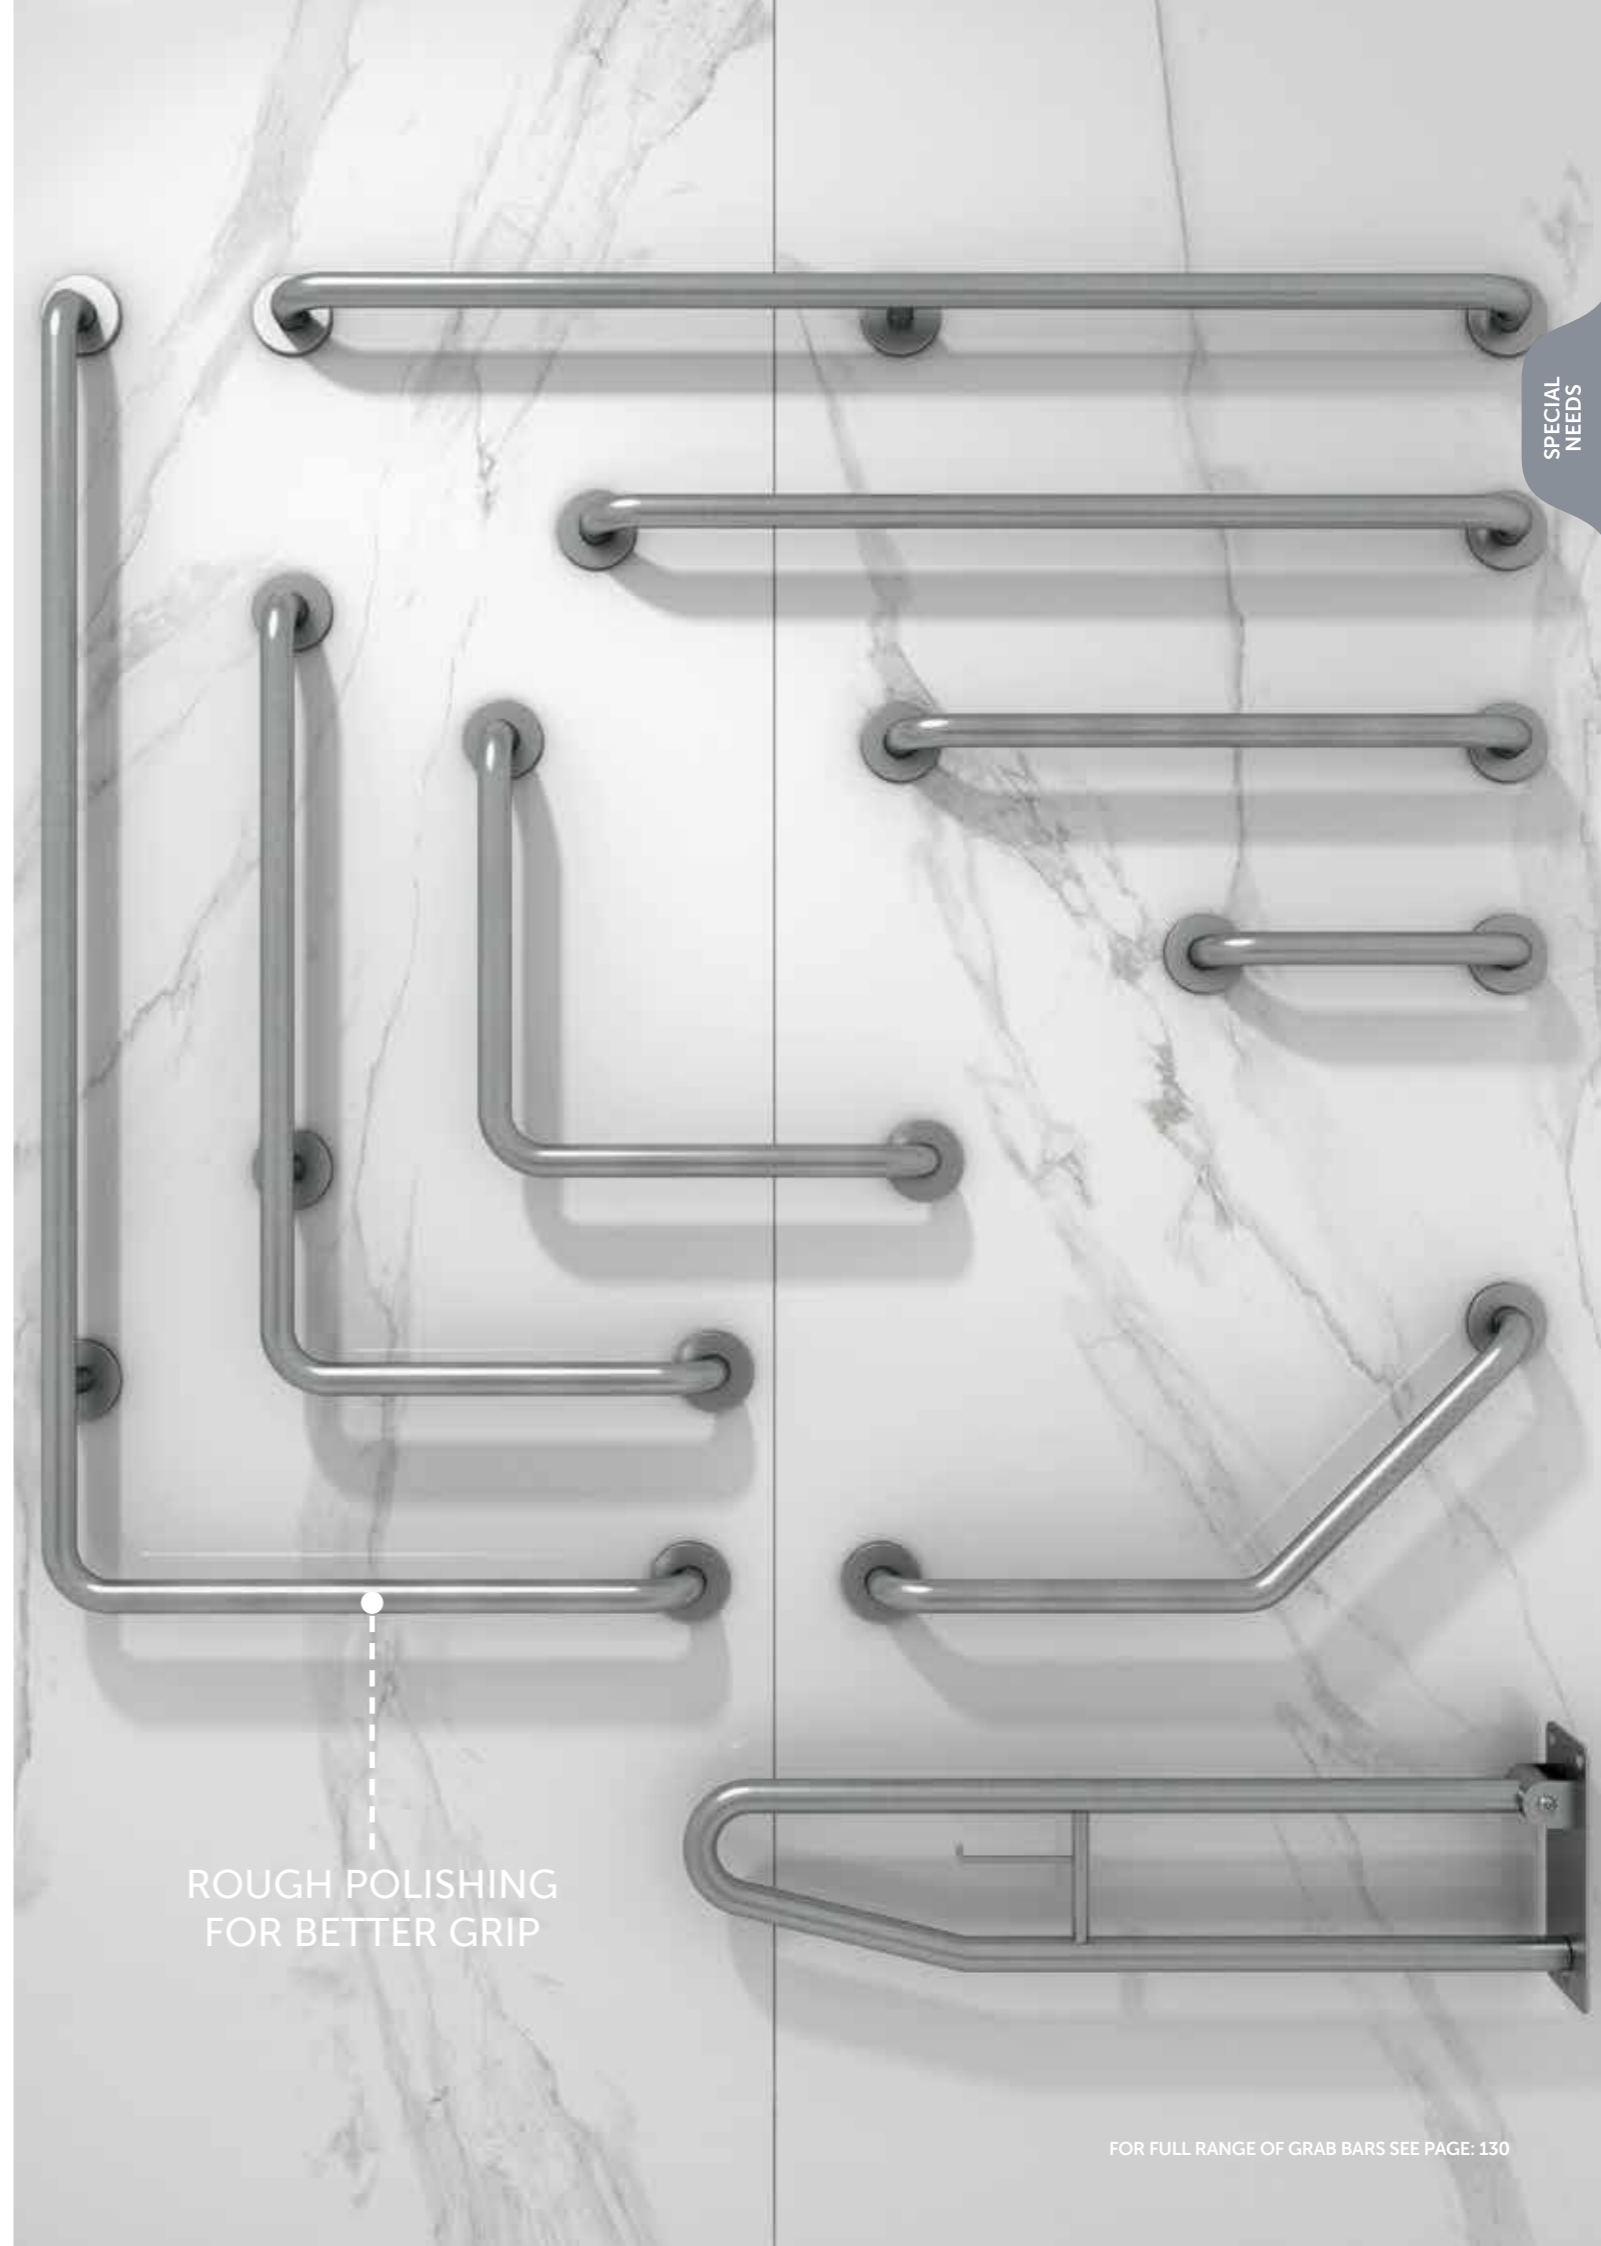

ROUGH POLISHING
FOR BETTER GRIP

FOR FULL RANGE OF GRAB BARS SEE PAGE: 130