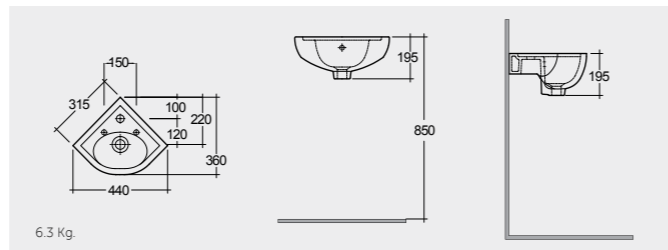

RAK-Tasha 32 CM

راك-تاشا ٣٢ سم

OC146AWHA

RAK-Square Sink (Patrizia) 51 CM

راك-سكوير سينك (باتريزيا) ٥١ سم

OC97AWHA

RAK-Nova Sink 46 CM

راك-نوبا سينك ٤٦ سم