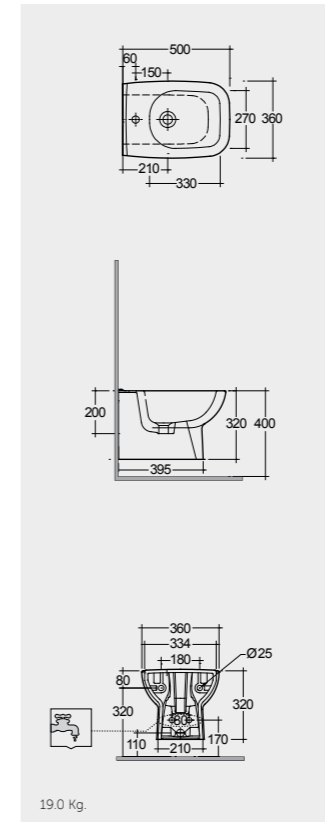

Models

Back open

Back open

النماذج

Measurements

23.2 Kg.
10.3 Kg.

20.3 Kg.
10.3 Kg.

20.0 Kg.

19.8 Kg.

- P.P. RAK-Origin YFG105C
- Urea RAK-Origin YFG109C

- P.P. RAK-Origin YFG105C
- Urea RAK-Origin YFG109C

- P.P. RAK-Origin YFG105C
- Urea RAK-Origin YFG109C

- P.P. RAK-Origin YFG105C
- Urea RAK-Origin YFG109C

الألوان المتاحة

Colours available

Colours shown here are as close to actual sanitaryware as printing process will allow
الألوان المبينة هنا قريبة إلى ألوان الأدوات الصحية الفعلية حسبما تسمح به عملية الطباعة

Models

النماذج

Measurements

21.4 Kg.

19.0 Kg.

Notes

All dimensions in mm tolerance $\pm 5\%$ for below 200mm
and $\pm 3\%$ for above 200mm

ملحوظة

جميع القياسات تكون بالمليمتر $\pm 5\%$ للقياسات التي تقل عن 200 مليمتر و $\pm 3\%$ للقياسات التي تتجاوز 200 مليمتر