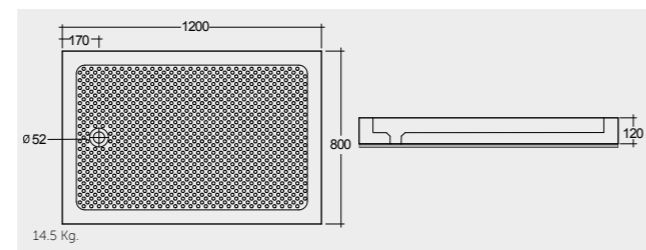

ACRYLIC SHOWER TRAY

SH12AWHA

Colours available

Colours shown here are as close to actual sanitaryware as printing process will allow
الألوان المبينة هنا قريبة إلى ألوان الأدوات الصحية الفعلية حسبما تسمح به عملية الطباعة

الألوان المتاحة