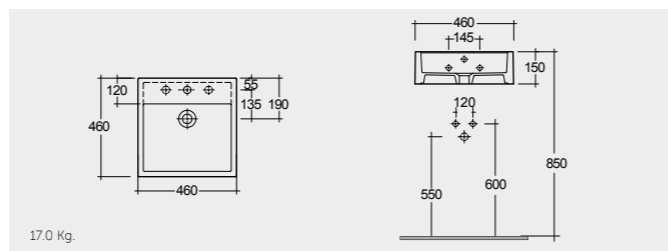

CLOAKROOM WASH BASINS

OC116AWHA