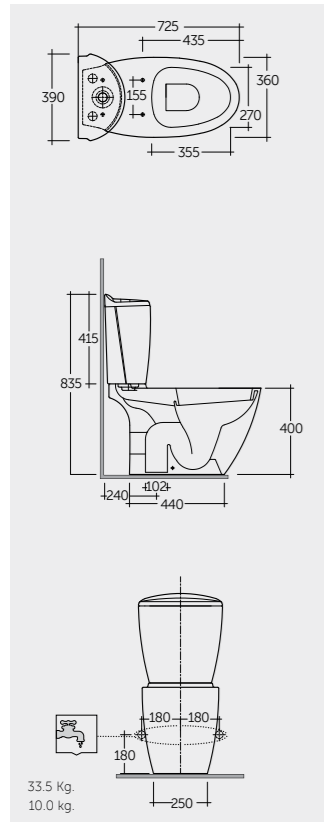

Models

النماذج

72 CM
VN03AWHA
VN10AWHA

53 CM
VN16AWHA

57 CM
VN12AWHA

Back Open

Measurements

القياسات