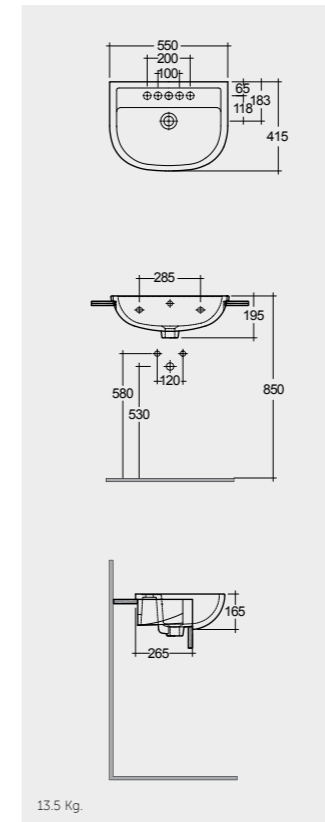

القياسات

Notes

All dimensions in mm tolerance $\pm 5\%$ for below 200mm
and $\pm 3\%$ for above 200mm

ملحوظة

جميع القياسات تكون بالمليمتر $\pm 5\%$ للقياسات التي تقل عن 200 مليمتر و $\pm 3\%$ للقياسات التي تتجاوز 200 مليمتر