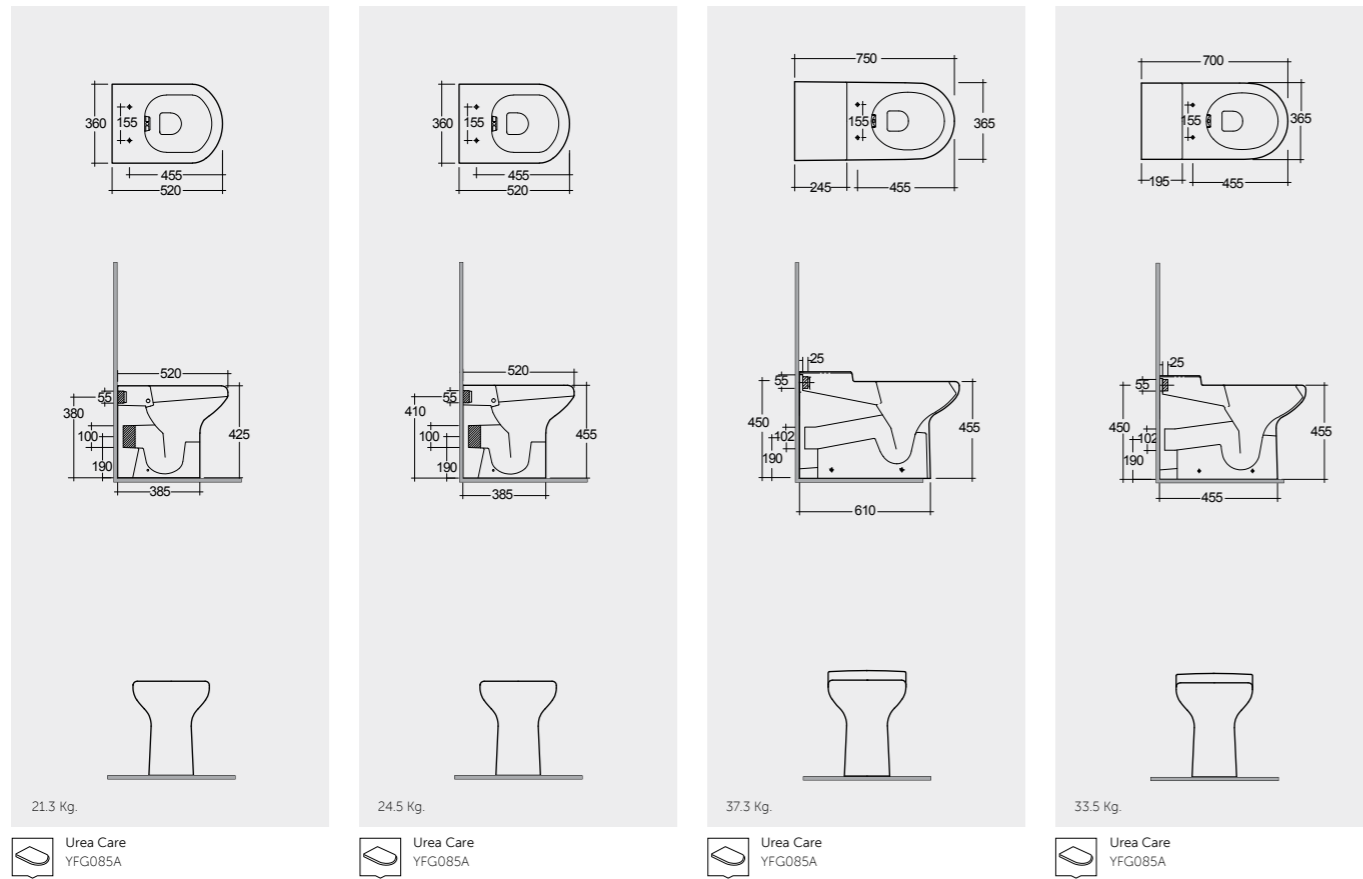

Models

النماذج

52 CM
SP17AWHA

52 CM
SP18AWHA

75 CM
CO21AWHA

70 CM
CO20AWHA

Comfort Height 45 CM

Comfort Height 48 CM

Comfort Height 48 CM

Measurements

القياسات

Colours available

Colours shown here are as close to actual sanitaryware as printing process will allow
الالوان المبيبة هنا قريبة الى الالوان الادوات الصحية الفعلية حسبما تسمح به عملية الطباعة