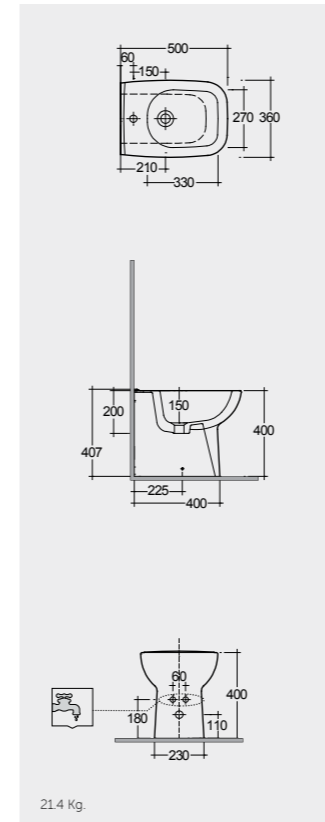

Alpine White
أبيض

Models

50 CM
ORG14AWHA

50 CM
ORG08AWHA

FOR BIDET
PP WHITE : BTRBDPPR011
ABS CHROME : BTRBDABS010

FOR BIDET
PP WHITE :
BTRBDPPR012
Space Saving

النماذج

Measurements