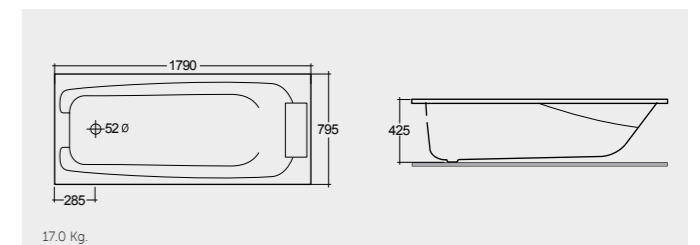

BT25AWHA

17.0 Kg.

Notes

All dimensions in mm tolerance $\pm 5\%$ for below 200mm
and $\pm 3\%$ for above 200mm

ملحوظة

جميع القياسات تكون بالمليمتر $\pm 5\%$ للقياسات التي تقل عن 200 مليمتر و $\pm 3\%$ للقياسات التي تتجاوز 200 مليمتر