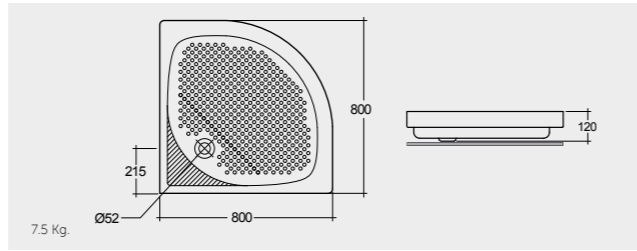

الألوان المتاحة

ACRYLIC SHOWER TRAY

RAK-Edo Deluxe 80X80 CM

راك-ادو فاخر ٨٠X٨٠ سم

SH15AWHA

RAK-Edo 80X80 CM

راك-ادو ٨٠X٨٠ سم

SH10AWHA