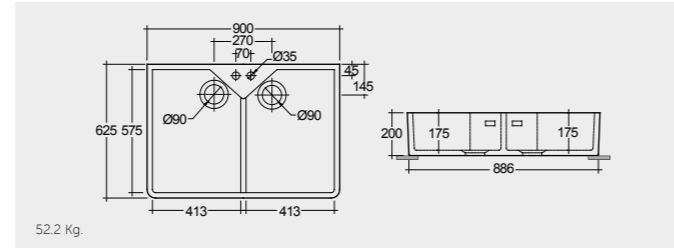

Colours available

Colours shown here are as close to actual sanitaryware as printing process will allow
الألوان المييبة هنا قريبة إلى ألوان الأدوات الصحية الفعلية حسبما تسمح به عملية الطباعة

OC166AWHA

الألوان المتاحة

Notes

All dimensions in mm tolerance $\pm 5\%$ for below 200mm and $\pm 3\%$ for above 200mm

ملحوظة

جميع القياسات تكون بالمليمتر $\pm 5\%$ للقياسات التي تقل عن ٢٠٠ مليمتر و $\pm 3\%$ للقياسات التي تتجاوز ٢٠٠ مليمتر