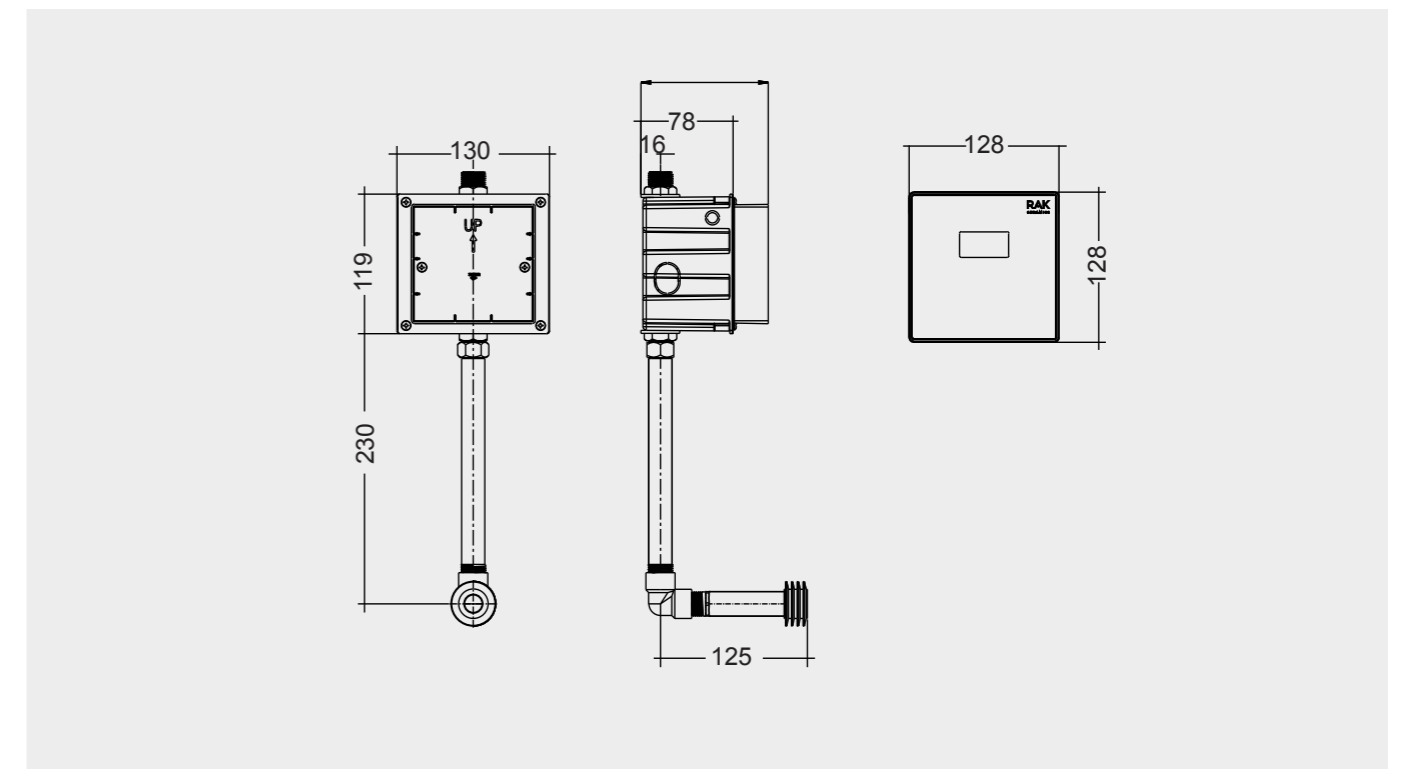

FS10RAK

FS10RAK10

Measurements

RAK-Venice راك-فينيس

35 CM
VN21AWHA

RAK-Venice راك-فينيس

35 CM
VN20AWHA

Electronic sensor urinal flush available