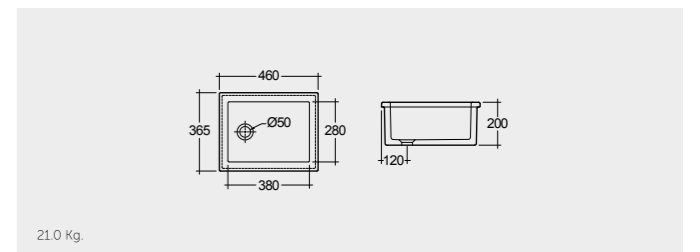

راك-حوض مختبر ٥٨ سم

OC164AWHA

RAK-Lab Sink#4 46 CM

راك-حوض مختبر ٤٦ سم

OC165AWHA

Colours available

Colours shown here are as close to actual sanitaryware as printing process will allow
الألوان المبينة هنا قريبة إلى ألوان الأدوات الصحية الفعلية حسبما تسمح به عملية الطباعة