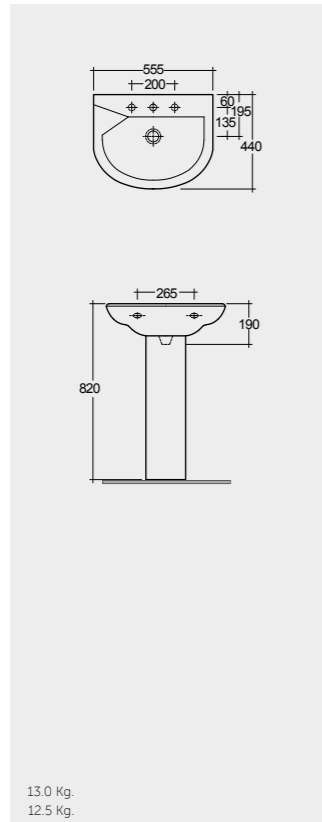

Measurements

القياسات