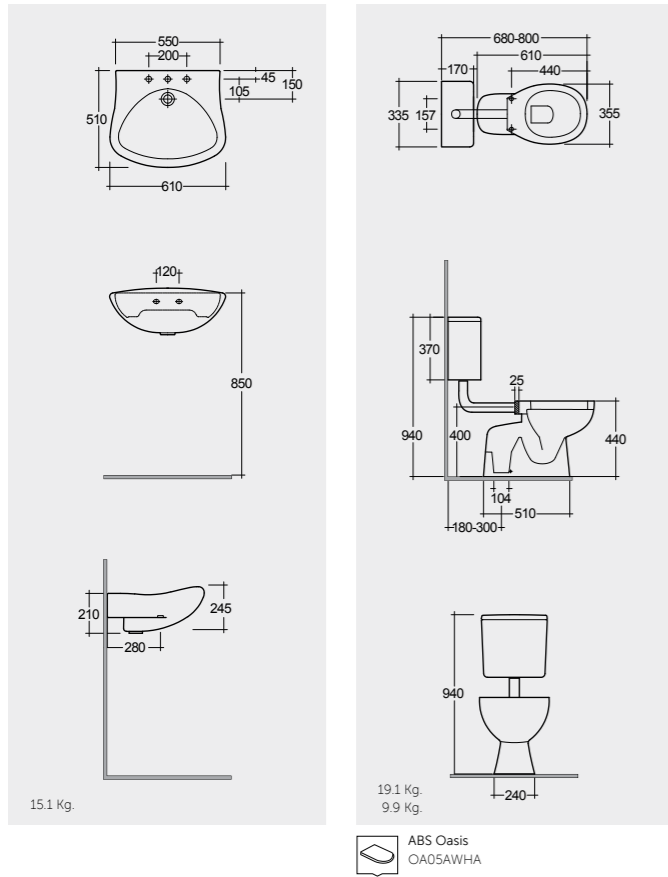

Comfort Height 48 CM

Measurements

القياسات

Colours available

Colours shown here are as close to actual sanitaryware as printing process will allow
الالوان المبيبة هنا قريبة الى الالوان الادوات الصحية الفعلية حسبما تسمح به عملية الطباعة

RAK-BELLA DISABLED

Models

النماذج

61 CM
BL0101AWHA

52 CM
BL13AWHA
BL16AWHA

Comfort Height 45 CM

Measurements

القياسات