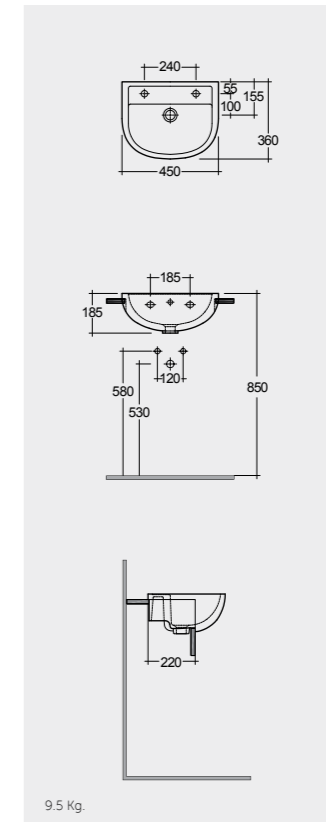

القياسات

Notes

All dimensions in mm tolerance $\pm 5\%$ for below 200mm
and $\pm 3\%$ for above 200mm

ملحوظة

جميع القياسات تكون بالمليمتر $\pm 5\%$ للقياسات التي تقل عن 200 مليمتر و $\pm 3\%$ للقياسات التي تتجاوز 200 مليمتر