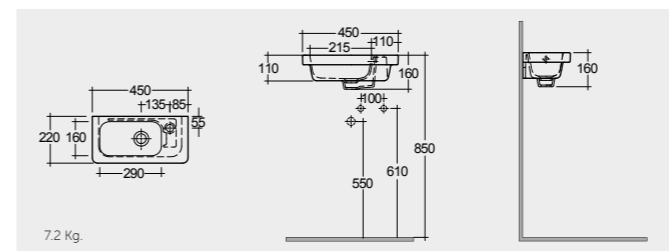

RST0701AWHA