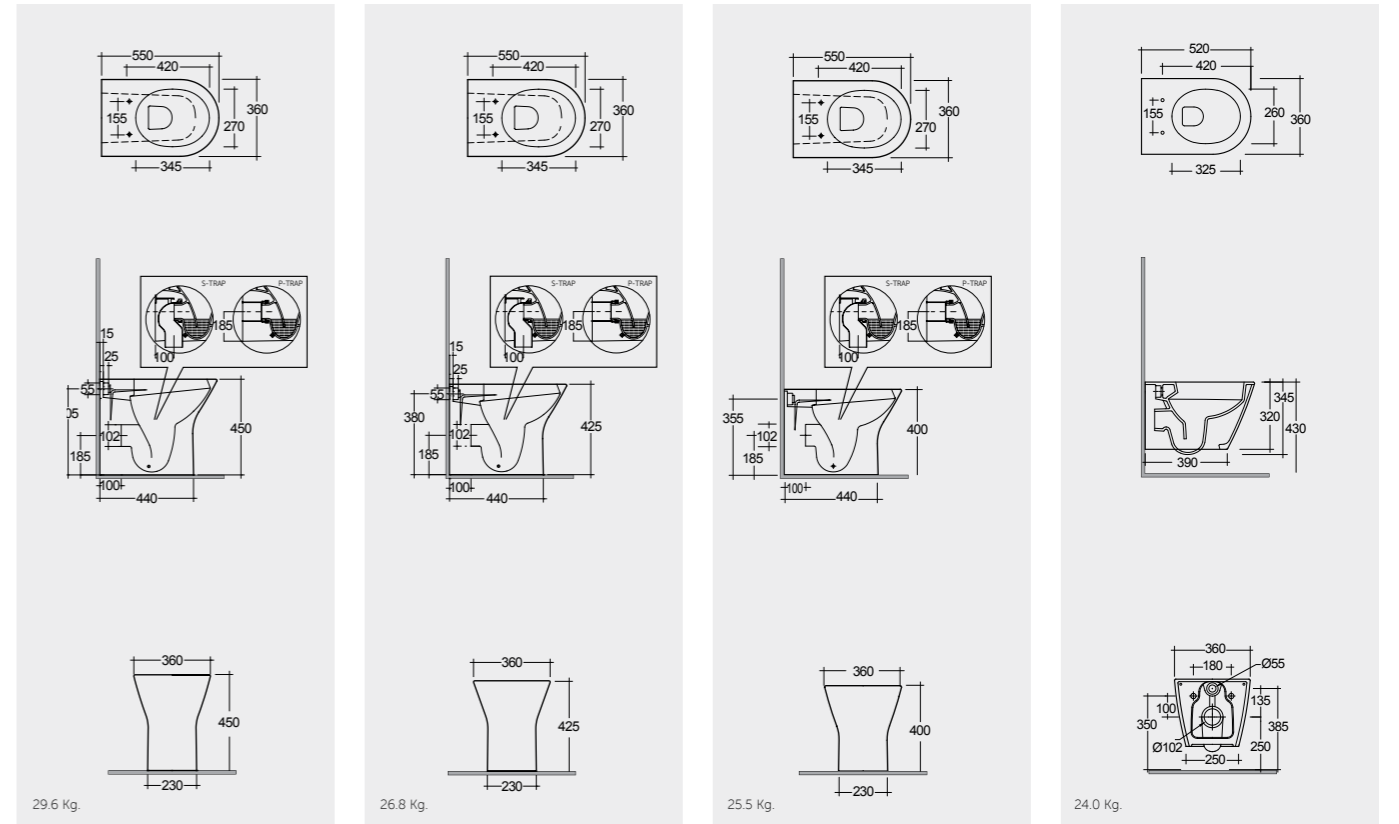

29.6 Kg
Urea RAK-Resort YFG106C
Urea RAK-Resort Slim RESC0004

26.8 Kg
Urea RAK-Resort YFG106C
Urea RAK-Resort Slim RESC0004

25.5 Kg
Urea RAK-Resort YFG106C
Urea RAK-Resort Slim RESC0004

24.0 Kg
Urea RAK-Resort YFG106C
Urea RAK-Resort Slim RESC0004

Colours available

Colours shown here are as close to actual sanitaryware as printing process will allow
الألوان المبينة هنا قريبة إلى ألوان الأدوات الصحية الفعلية حسبما تسمح به عملية الطباعة

الألوان المتاحة