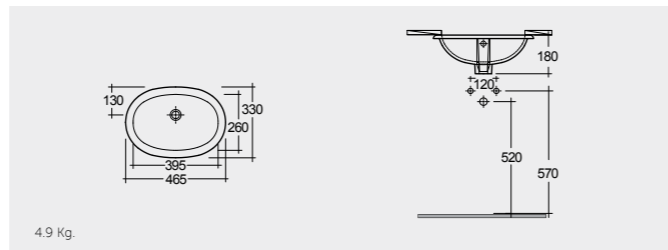

UNDER COUNTER WASH BASINS

RAK-Cleo 51 CM

راك-كليو ٥١ سم

OC147AWHA

RAK-Lily 46 CM

راك-ليلي ٤٦ سم

OC71AWHA

RAK-Emma (Overflow) 40 CM راک-ایما (ثقب تصريف الفائض) ٤٠ سم