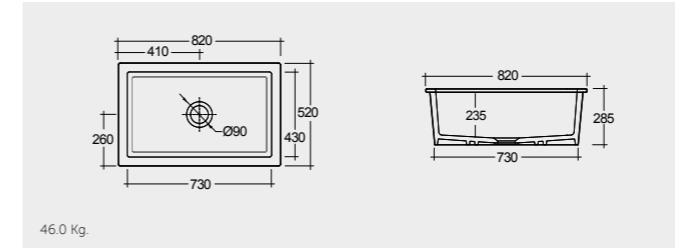

Colours available

Colours shown here are as close to actual sanitaryware as printing process will allow
الألوان المييبة هنا قريبة إلى ألوان الأدوات الصحية الفعلية حسبما تسمح به عملية الطباعة

الألوان المتاحة

OC187AWHA

Notes

All dimensions in mm tolerance $\pm 5\%$ for below 200mm and $\pm 3\%$ for above 200mm

ملحوظة

جميع القياسات تكون بالمليمتر $\pm 5\%$ للقياسات التي تقل عن ٢٠٠ مليمتر و $\pm 3\%$ للقياسات التي تتجاوز ٢٠٠ مليمتر