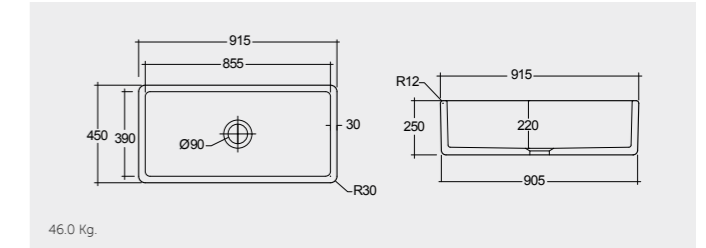

HAYKS2600AWHA