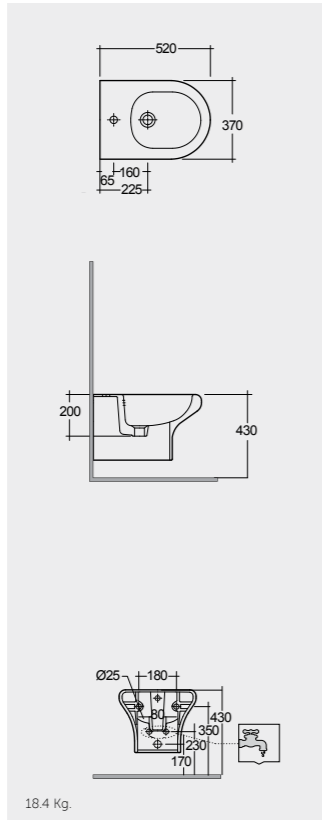

Measurements

القياسات