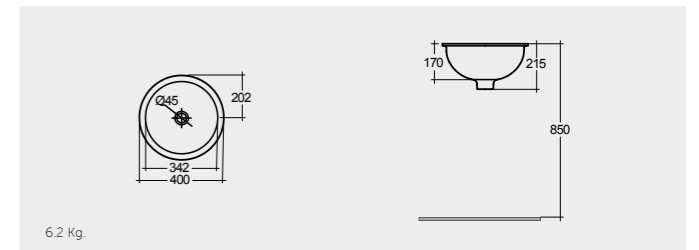

40 CM
OC96AWHA