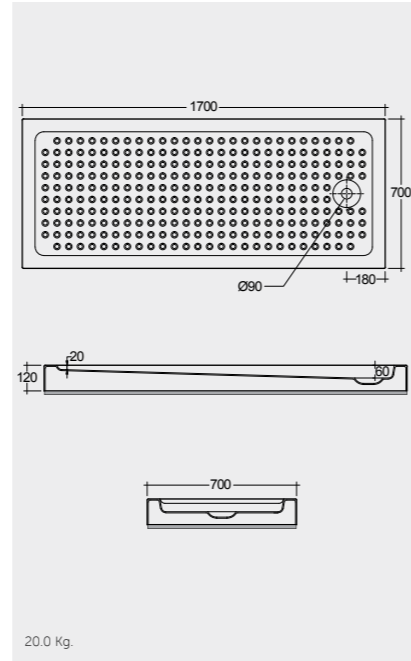

ACRYLIC SHOWER TRAY

راك-فيكتوريا ١٧٠X٧٠ سم