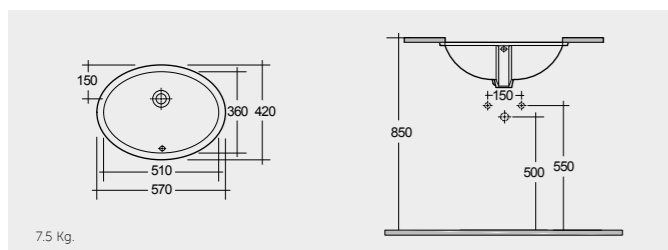

40 CM
OC93AWHA External overflow

RAK-Emma (W/O Overflow) 40 CM راک-ایما (ثقب تصريف الفائض) ٤٠ سم

40 CM
OC96AWHA

RAK-Rosa 57 CM

راك-روزا ٥٧ سم

OC04AWHA

RAK-Rosa 50 CM

راك-روزا ٥٠ سم