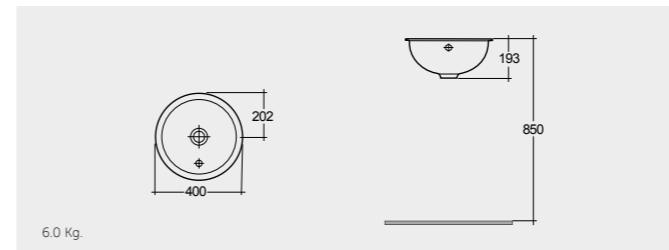

40 CM
OC93AWHA External overflow