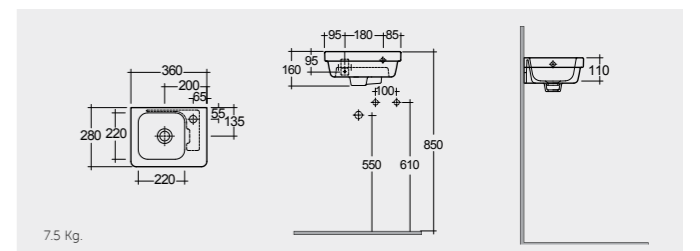

OC116AWHA

RAK-Resort 45 CM

راك-ريسورت ٤٥ سم

RST0701AWHA

RAK-Resort 36 CM

راك-ريسورت ٣٦ سم

RST1001AWHA

BATHTUBS
أحواض
استحمام