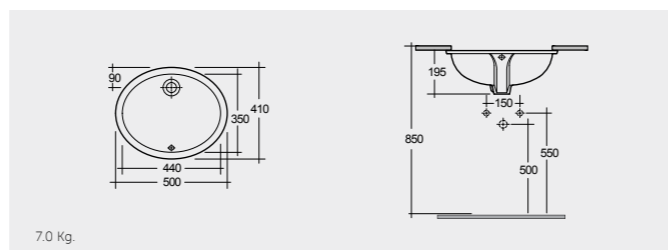

UNDER COUNTER WASH BASINS

OC69AWHA