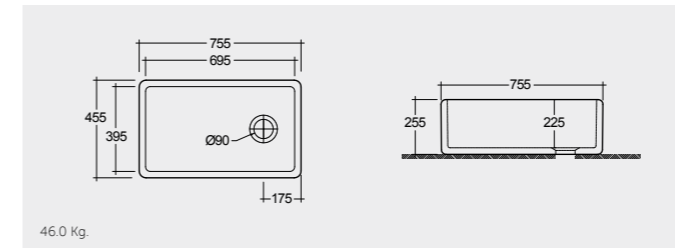

RAK-Sheila 82 CM

OC187AWHA

راك-ستيلا ٧٥ سم

RAK-Stella 75 CM

OC115AWHA

Notes

All dimensions in mm tolerance $\pm 5\%$ for below 200mm and $\pm 3\%$ for above 200mm

راك-هايلى ٩٢ سم