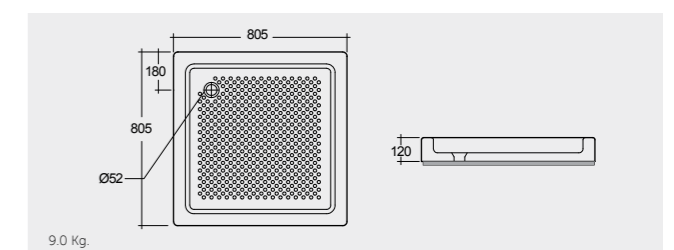

RAK-Sania 90X90 CM

راك-سانيا ٩٠X٩٠ سم

SH16AWHA

RAK-Sania 80X80 CM

راك-سانيا ٨٠X٨٠ سم

SH11AWHA

Colours available

Colours shown here are as close to actual sanitaryware as printing process will allow
الألوان المبينة هنا قريبة إلى ألوان الأدوات الصحية الفعلية حسبما تسمح به عملية الطباعة