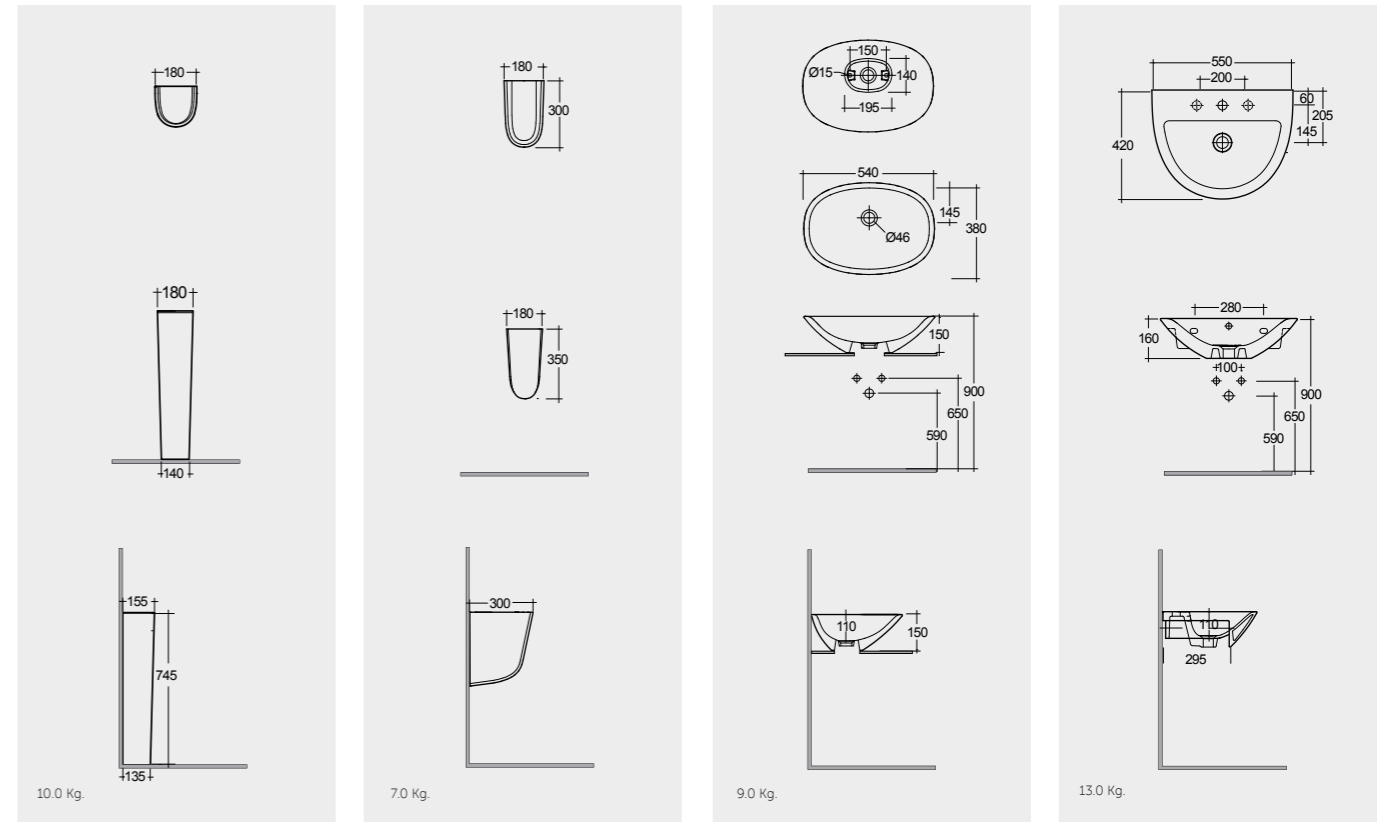

Suitable for Wash Basin : 65, 60, 55 CM Suitable for Wash Basin : 65, 60, 55 CM FIXATIONS KIT NOT INCLUDED

النماذج

Measurements

القياسات

Measurements

القياسات

Colours available

Colours shown here are as close to actual sanitaryware as printing process will allow
الألوان الميينة هنا قريبة إلى ألوان الأدوات الصحية الفعلية حسبما تسمح به عملية الطباعة