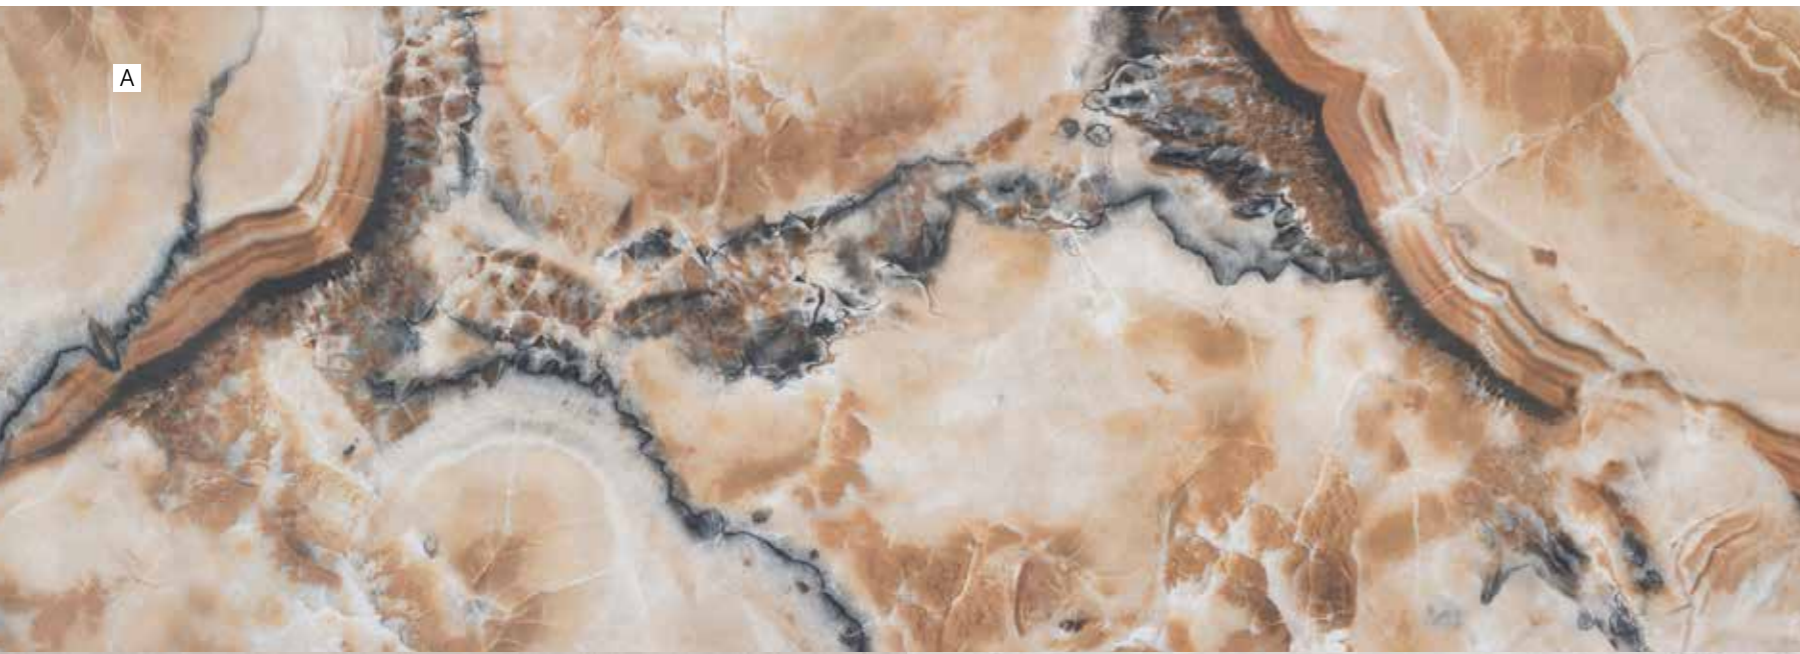

PATISSERIE 1

- A. Preziosi pearl 120x260
- B. Taut tortora 40x120
- C. Neutra concrete ivory 60x120
- D. Versilia marble white 135x305

PATISSERIE 2

- E. Erez concrete grey 30x90
- F. Erez concrete grey décor 30x90
- G. Bianco vena white 60x60
- H. Flag stone xl clay beige 120x280 and 135x305