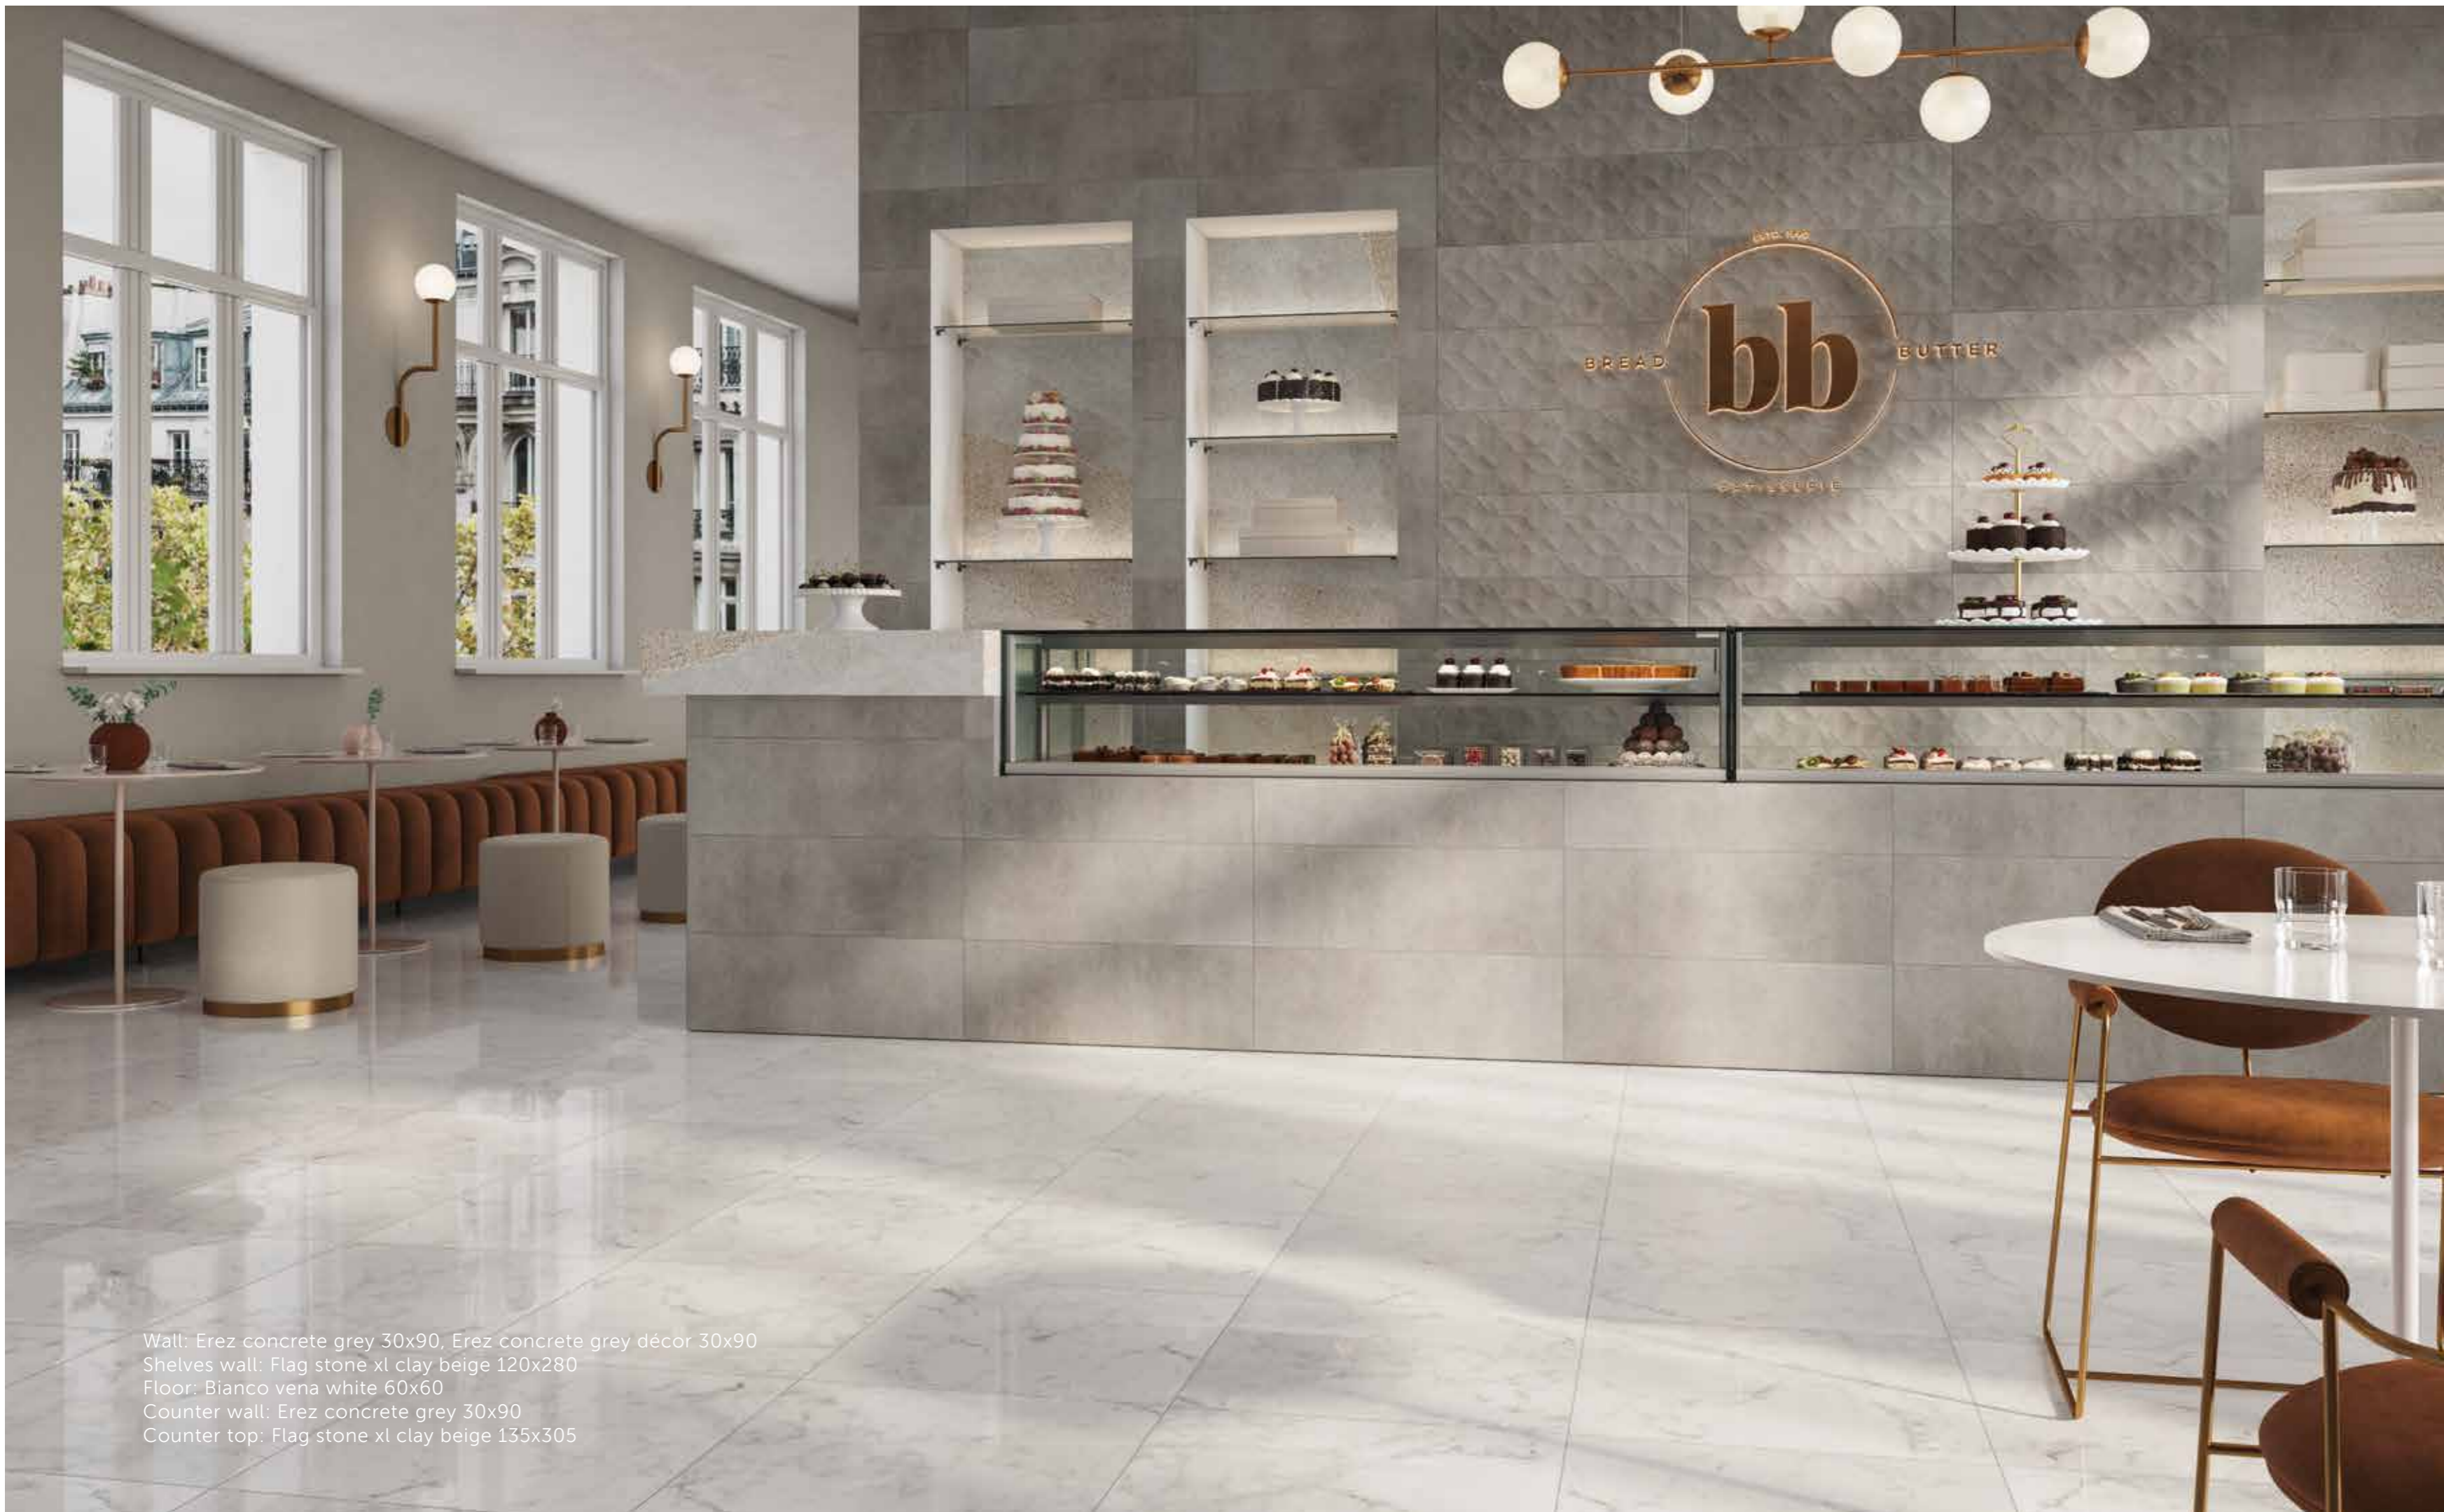

Wall: Erez concrete grey 30x90, Erez concrete grey décor 30x90
Shelves wall: Flag stone xl clay beige 120x280
Floor: Bianco vena white 60x60
Counter wall: Erez concrete grey 30x90
Counter top: Flag stone xl clay beige 135x305