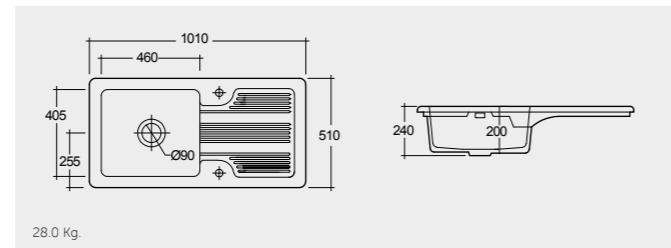

راك-أكاديا ١٠١ سم

RAK-Natasha 101 CM

راك-ناتاشا ١٠١ سم

OC175AWHA

External overflow optional

OC176AWHA

External overflow optional

Notes