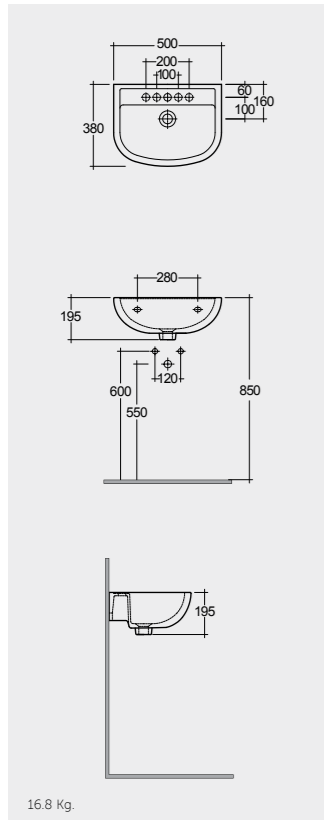

38 CM
CO1001AWHA

75 CM
CO25AWHA
CO10AWHA
Comfort Height 48 CM

75 CM
CO22AWHA
CO10AWHA
Back Open
Comfort Height 48 CM

Measurements

القياسات

Without Over Flow Hole
بدون ثقب لتصريف الفائض

Without Over Flow Hole
بدون ثقب لتصريف الفائض