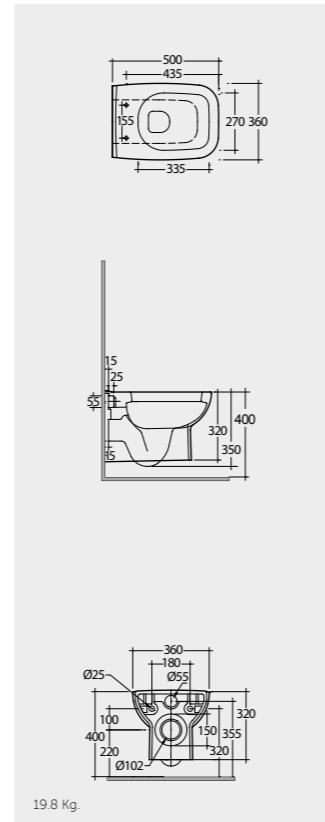

النماذج

Measurements

23.2 Kg.
10.3 Kg.

20.3 Kg.
10.3 Kg.

20.0 Kg.

19.8 Kg.

- P.P. RAK-Origin YFG105C
- Urea RAK-Origin YFG109C

- P.P. RAK-Origin YFG105C
- Urea RAK-Origin YFG109C