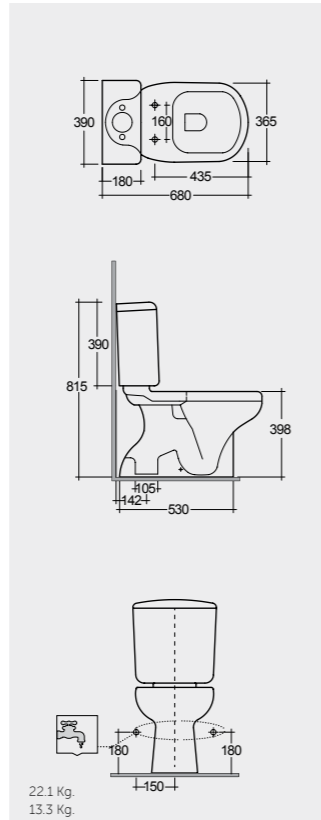

22.1 Kg.
13.3 Kg.
ABS RAK-Jumeirah
JM05DNCQRAWHA
ABS RAK-Jumeirah
JM05DSCQRAWHA