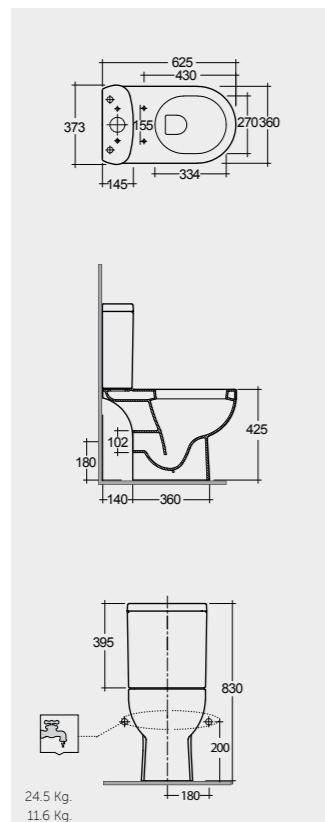

55 CM
TQ13AWHA

Hidden Fixations

النماذج

Measurements

ABS RAK-Jumeirah JM05DNCQRAWHA
ABS RAK-Jumeirah JM05DSCQRAWHA
Urea RAK-Compact YFG173
Urea RAK-Compact YFG173A

ABS RAK-Jumeirah JM05DNCQRAWHA
ABS RAK-Jumeirah JM05DSCQRAWHA
Urea RAK-Compact YFG173
Urea RAK-Compact YFG173A