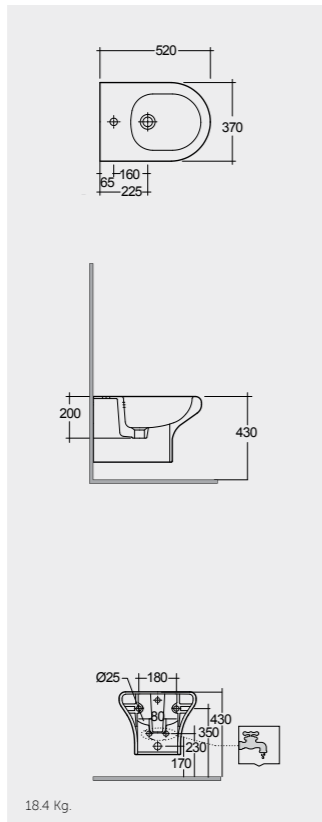

Measurements

القياسات