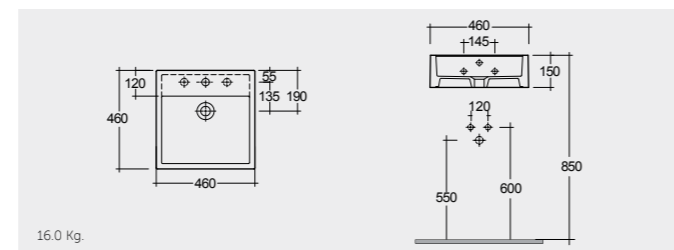

راك-جيسيك ٥٣ سم

OC37AWHA

7.8 Kg.

RAK-Nova 46 CM

راك-نوبا ٤٦ سم

OC123AWHA

16.0 Kg.

RAK-Compact 40 CM