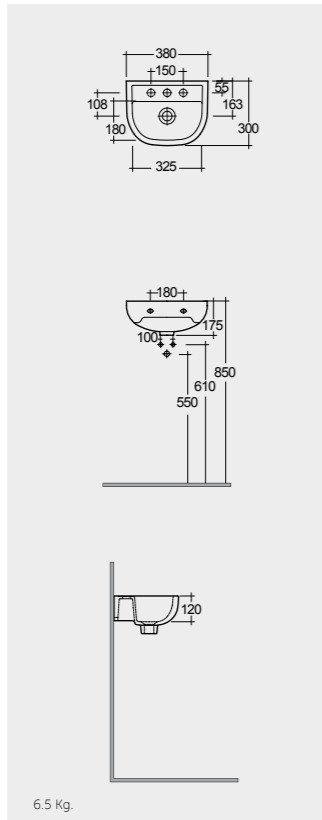

38 CM
CO1001AWHA

75 CM
CO25AWHA
CO10AWHA
Comfort Height 48 CM

75 CM
CO22AWHA
CO10AWHA
Back Open
Comfort Height 48 CM

Measurements

القياسات

Without Over Flow Hole
بدون ثقب لتصريف الفائض

Without Over Flow Hole
بدون ثقب لتصريف الفائض