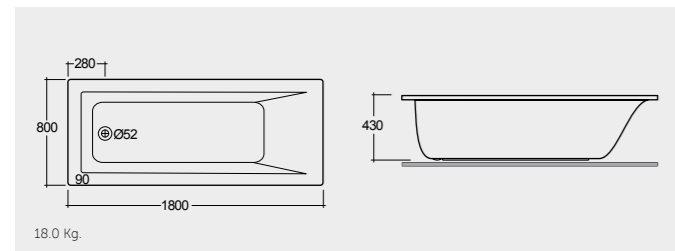

BT55AWHA

Colours available

Colours shown here are as close to actual sanitaryware as printing process will allow
الألوان المبيّنة هنا قريبة إلى ألوان الأدوات الصحية الفعلية حسبما تسمح به عملية الطباعة

الألوان المتاحة