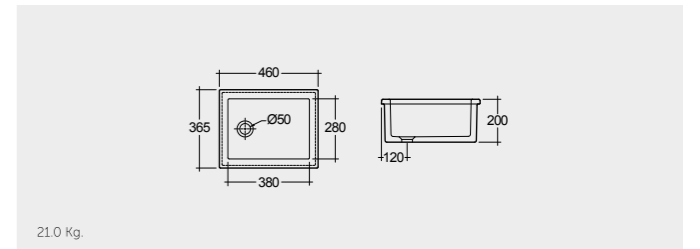

راك-حوض مختبر ٥٨ سم

OC164AWHA

RAK-Lab Sink#4 46 CM

راك-حوض مختبر ٤٦ سم

OC165AWHA

Notes

All dimensions in mm tolerance $\pm 5\%$ for below 200mm and $\pm 3\%$ for above 200mm

ملحوظة