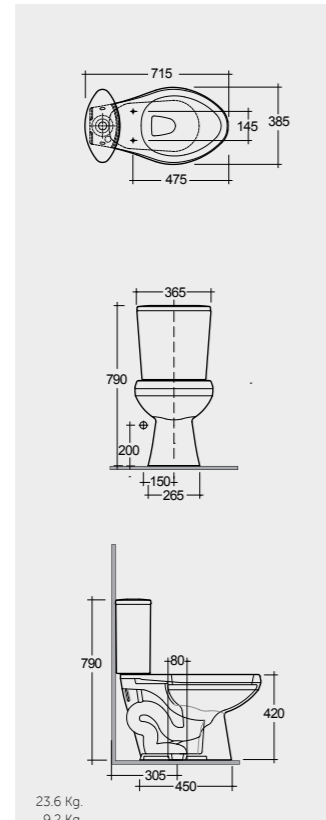

Siphonic

3L Dual Flushing

Measurements

القياسات

37.5 Kg.

ABS RAK-Flora Dlx
FLO5NCQRAWHA
ABS RAK-Flora Dlx
FLO5SCQRAWHA

23.6 Kg.
9.2 Kg.

RAK PP Elongated
YFG057