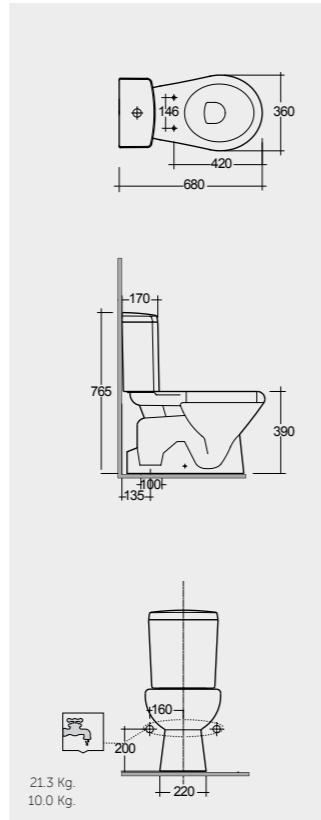

68 CM
FL13AWHA
FL20AWHA

Measurements

القياسات

ABS RAK-Flora Dlx
FL05NCQRAWHA
ABS RAK-Flora Dlx
FL05SCQRAWHA

ABS RAK-Flora Dlx
FL05NCQRAWHA
ABS RAK-Flora Dlx
FL05SCQRAWHA

ABS RAK-Flora Dlx
FL05NCQRAWHA
ABS RAK-Flora Dlx
FL05SCQRAWHA