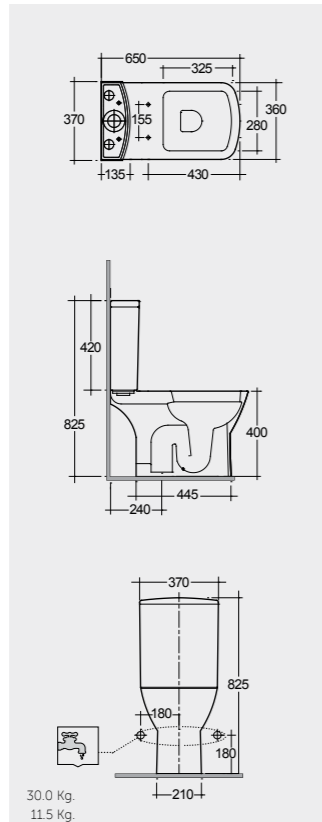

Urea RAK-Summit
YFG088C