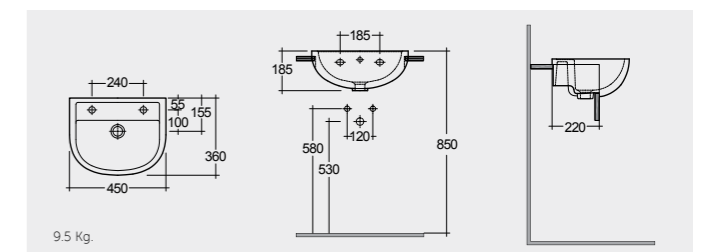

راك-كومباكت ٤٠ سم

CO0902AWHA

7.0 Kg.

RAK-Compact 45 CM

راك-كومباكت ٤٥ سم

CO2801AWHA

9.5 Kg.

RAK- Morning 55 CM