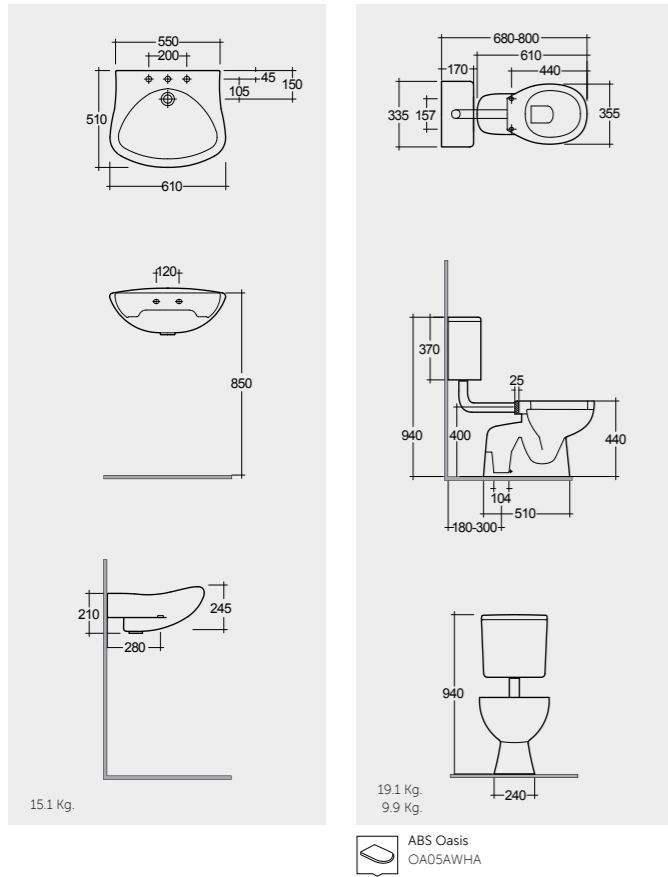

Comfort Height 48 CM

Measurements

القياسات

Colours available

الألوان المتاحة

Colours shown here are as close to actual sanitaryware as printing process will allow
الألوان المبينة هنا قريبة إلى ألوان الأدوات الصحية الفعلية حسبما تسمح به عملية الطباعة

RAK-BELLA DISABLED

Models

النماذج

61 CM
BL0101AWHA

52 CM
BL13AWHA
BL16AWHA

Comfort Height 45 CM

Measurements

القياسات