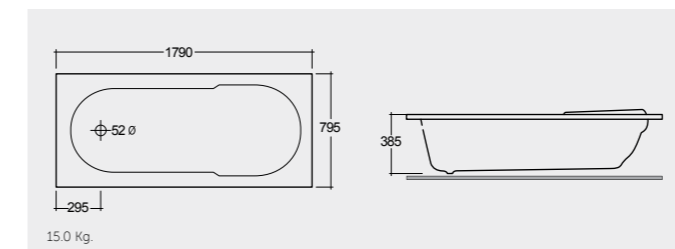

BT23AWHA

15.0 Kg.