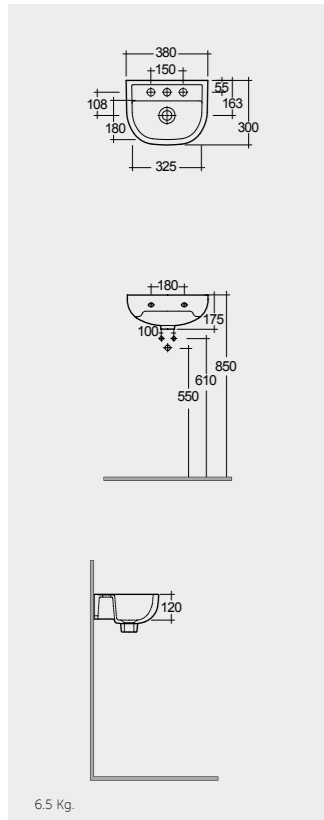

Measurements

القياسات

Urea Bambi Plus
YFG076

Urea Bambi Plus
YFG076

Colours available

الألوان المتاحة

Colours shown here are as close to actual sanitaryware as printing process will allow
الألوان المبينة هنا قريبة إلى ألوان الأدوات الصحية الفعلية حسبما تسمح به عملية الطباعة