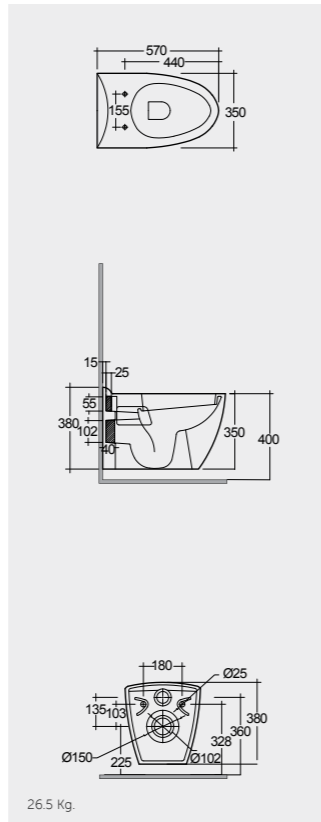

Models

النماذج

72 CM
VN03AWHA
VN10AWHA

53 CM
VN16AWHA

57 CM
VN12AWHA

Back Open

Measurements

القياسات