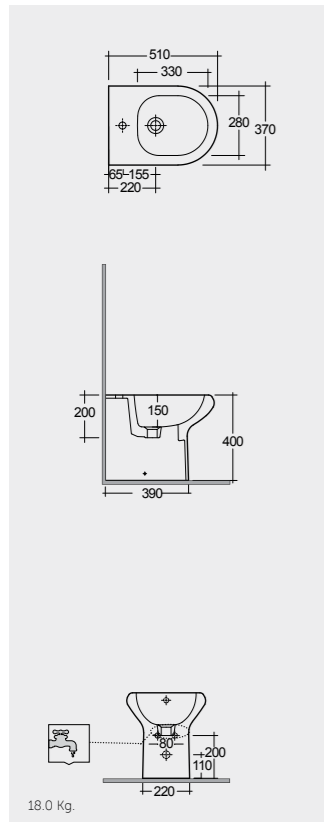

Measurements

القياسات