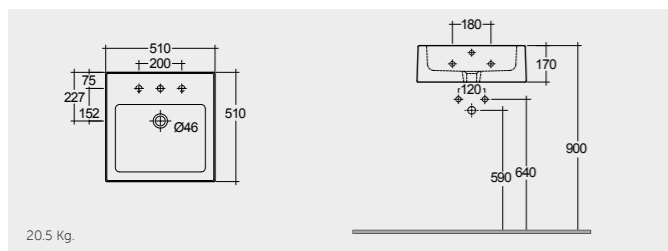

راك-تاشا ٣٢ سم

OC146AWHA

RAK-Square Sink (Patrizia) 51 CM

راك-سكوير سينك (باتريزيا) ٥١ سم

OC97AWHA

RAK-Nova Sink 46 CM

راك-نوبا سينك ٤٦ سم

OC116AWHA