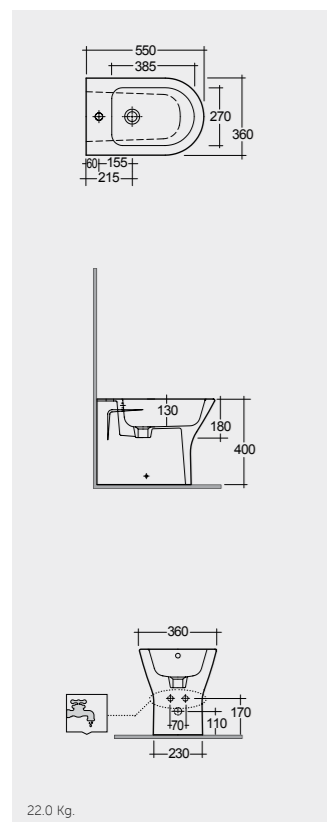

النماذج

Measurements

القياسات

Notes

All dimensions in mm tolerance $\pm 5\%$ for below 200mm and $\pm 3\%$ for above 200mm

ملحوظة

جميع القياسات تكون بالمليمتر $\pm 5\%$ للقياسات التي تقل عن 200 مليمتر و $\pm 3\%$ للقياسات التي تتجاوز 200 مليمتر