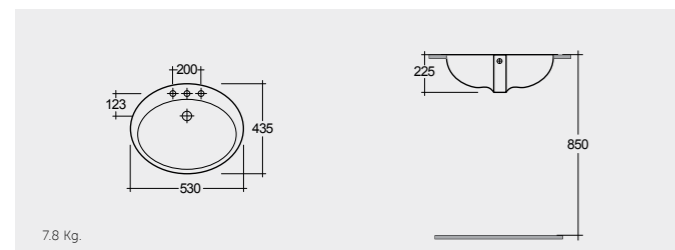

DROP IN WASH BASINS

12.0 Kg.

10.5 Kg.

OC37AWHA

7.8 Kg.

16.0 Kg.

7.0 Kg.

9.5 Kg.

13.0 Kg.

13.5 Kg.