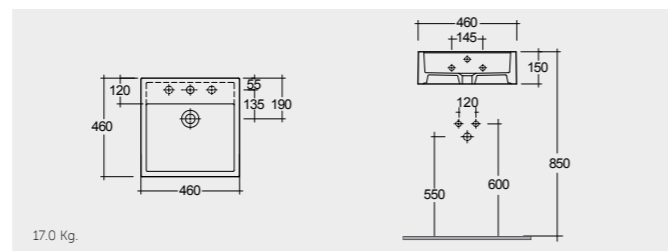

راك-تاشا ٣٢ سم

OC146AWHA

RAK-Square Sink (Patrizia) 51 CM

راك-سكوير سينك (باتريزيا) ٥١ سم

OC97AWHA

RAK-Nova Sink 46 CM

راك-نوبا سينك ٤٦ سم

OC116AWHA