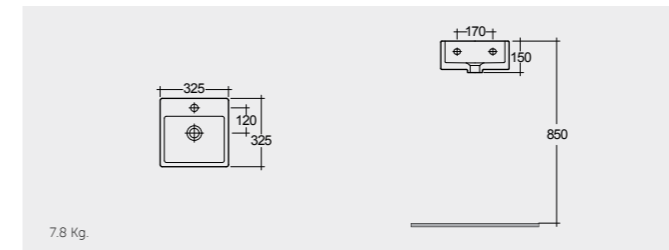

CLOAKROOM WASH BASINS

OC146AWHA