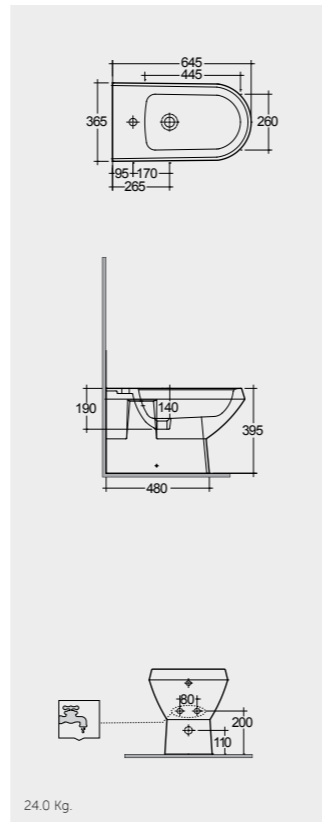

ABS RAK-Jumeirah
JM05DNCQRAWHA
ABS RAK-Jumeirah
JM05DSCQRAWHA
Urea RAK-Compact
YFG173
Urea RAK-Compact
YFG173A