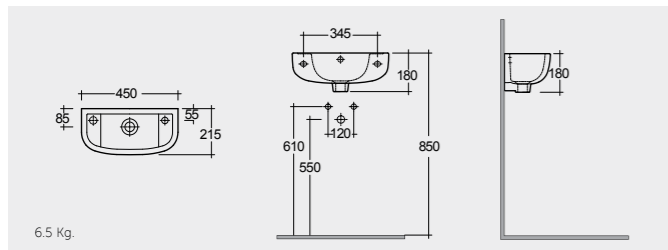

CO2401AWHA (Right hand tap)
CO2301AWHA (Left hand tap)