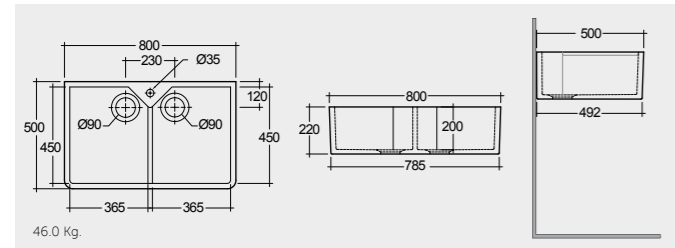

RAK-Jacklyn 80 CM

راك-جاكلين ٨٠ سم

OC124AWHA

RAK-Gwen 84 CM

راك-جوين ٨٤ سم

OC189AWHA

Colours available

Colours shown here are as close to actual sanitaryware as printing process will allow
الألوان المييبة هنا قريبة إلى ألوان الأدوات الصحية الفعلية حسبما تسمح به عملية الطباعة