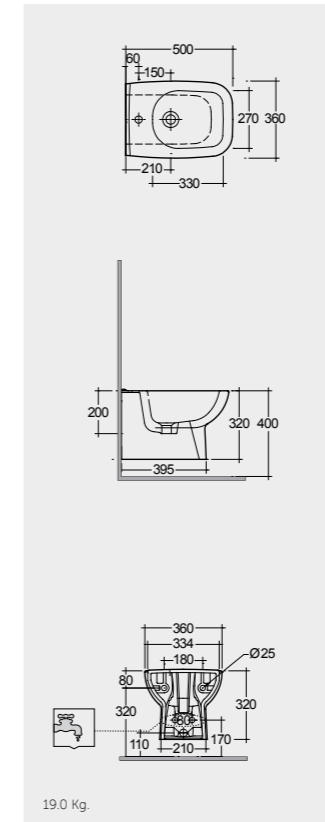

Models

Back open

Back open

النماذج

Measurements

23.2 Kg.
10.3 Kg.

20.3 Kg.
10.3 Kg.

20.0 Kg.

19.8 Kg.

- P.P. RAK-Origin YFG105C
- Urea RAK-Origin YFG109C

- P.P. RAK-Origin YFG105C
- Urea RAK-Origin YFG109C

- P.P. RAK-Origin YFG105C
- Urea RAK-Origin YFG109C

- P.P. RAK-Origin YFG105C
- Urea RAK-Origin YFG109C

الألوان المتاحة

Colours available

Colours shown here are as close to actual sanitaryware as printing process will allow
الألوان المبينة هنا قريبة إلى ألوان الأدوات الصحية الفعلية حسبما تسمح به عملية الطباعة

Models

النماذج

Measurements

21.4 Kg.

19.0 Kg.

Notes

All dimensions in mm tolerance $\pm 5\%$ for below 200mm
and $\pm 3\%$ for above 200mm

ملحوظة

جميع القياسات تكون بالمليمتر $\pm 5\%$ للقياسات التي تقل عن 200 مليمتر و $\pm 3\%$ للقياسات التي تتجاوز 200 مليمتر