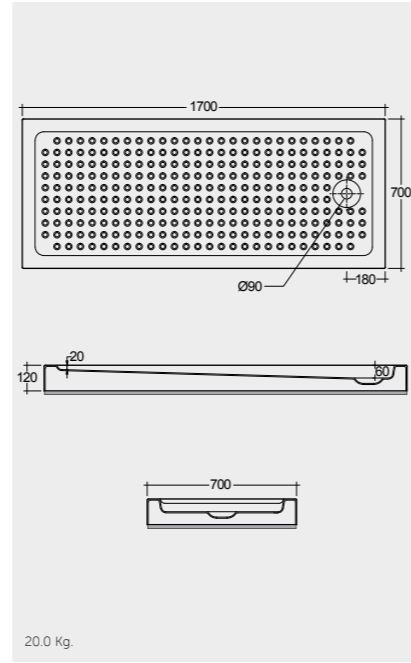

ACRYLIC SHOWER TRAY

راك-فيكتوريا ١٧٠X٧٠ سم