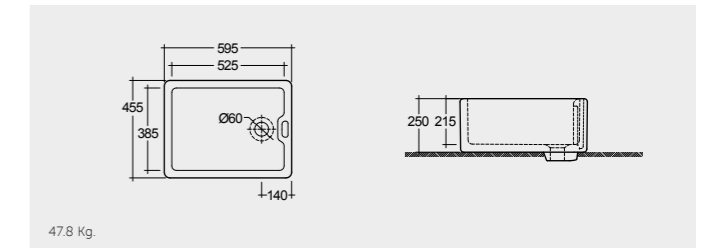

RAK-Hayley 92 CM

HAYKS2600AWHA

راك-جينيفر ٥٩ سم

RAK-Jeneifer 59 CM

OC117AWHA

ملحوظة

جميع القياسات تكون بالمليمتر $\pm 5\%$ للقياسات التي تقل عن ٢٠٠ مليمتر و $\pm 3\%$ للقياسات التي تتجاوز ٢٠٠ مليمتر

RAK-Tulip 59 CM