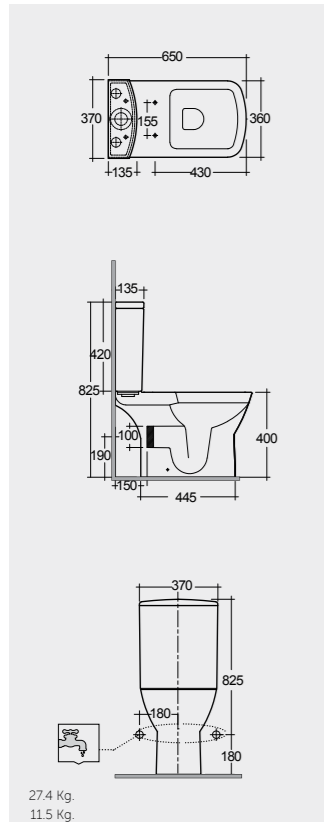

الألوان المتاحة

Models

النماذج

65 CM
SM11AWHA
SM10AWHA
Back Open

65 CM
SM03AWHA
SM10AWHA
Back Open

54 CM
SM16AWHA

Measurements

القياسات