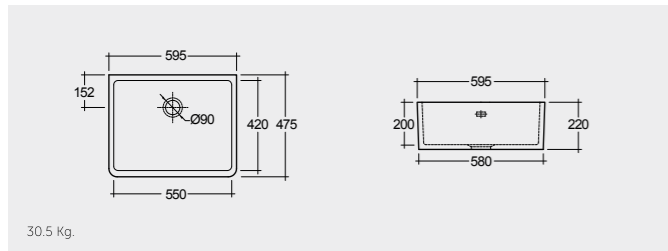

RAK-Juliee

راك-جولي