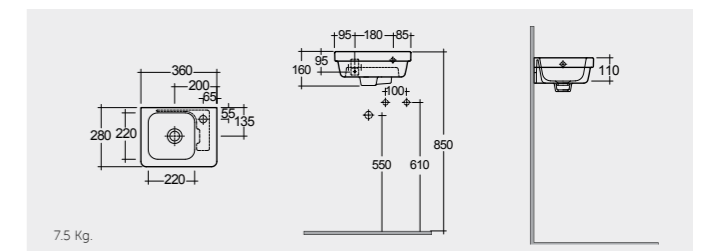

RAK-Resort 45 CM

راك-ريسورت ٤٥ سم

RST0701AWHA

RAK-Resort 36 CM

راك-ريسورت ٣٦ سم

RST1001AWHA

BATHTUBS
أحواض
استحمام

RAK-Metropolitan 180X80 CM