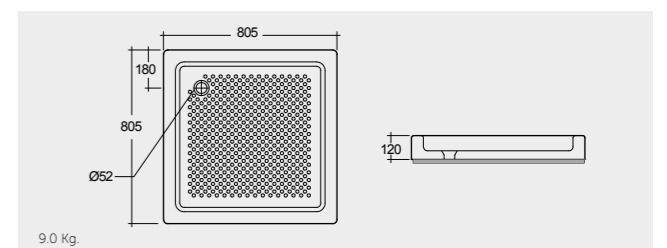

RAK-Sania 90X90 CM

راك-سانيا ٩٠X٩٠ سم

SH16AWHA

RAK-Sania 80X80 CM

راك-سانيا ٨٠X٨٠ سم

SH11AWHA

Colours available

Colours shown here are as close to actual sanitaryware as printing process will allow
الألوان المبينة هنا قريبة إلى ألوان الأدوات الصحية الفعلية حسبما تسمح به عملية الطباعة