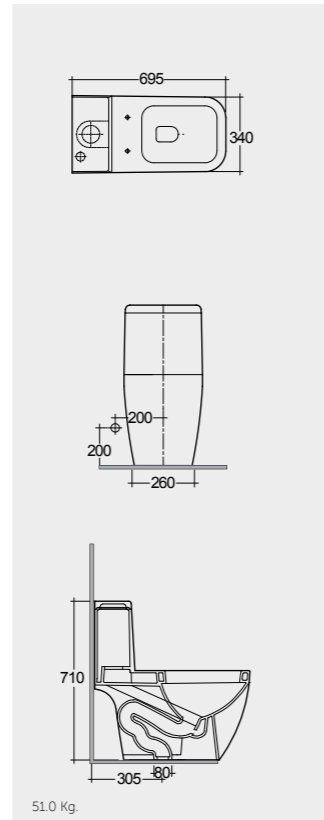

Siphonic

3L Dual Flushing

Measurements

القياسات

37.5 Kg.

ABS RAK-Flora Dlx
FLO5NCQRAWHA
ABS RAK-Flora Dlx
FLO5SCQRAWHA

23.6 Kg.
9.2 Kg.

RAK PP Elongated
YFG057