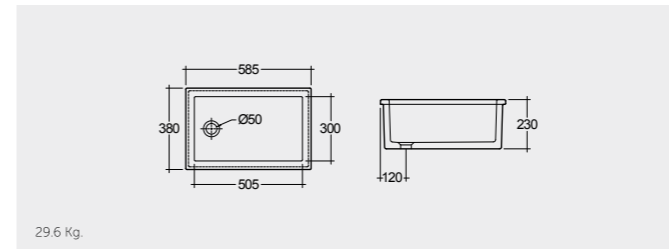

External overflow optional

Colours available

Colours shown here are as close to actual sanitaryware as printing process will allow
الألوان الميينة هنا قريبة إلى ألوان الأدوات الصحية الفعلية حسبما تسمح به عملية الطباعة

الألوان المتاحة

OC164AWHA

Notes

All dimensions in mm tolerance $\pm 5\%$ for below 200mm and $\pm 3\%$ for above 200mm

ملحوظة

جميع القياسات تكون بالمليمتر $\pm 5\%$ للقياسات التي تقل عن ٢٠٠ مليمتر و $\pm 3\%$ للقياسات التي تتجاوز ٢٠٠ مليمتر