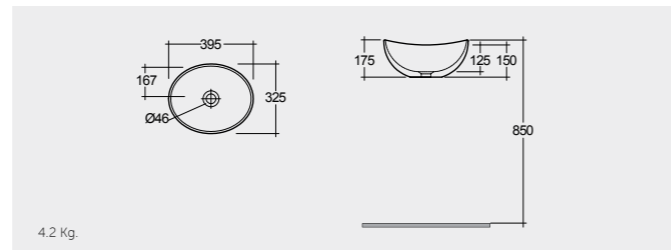

WASH BASINS
أحواض غسيل
الوجه واليدين

COUNTER TOP WASH BASINS

RAK- Morning 54 CM

راك-مورننغ ٥٤ سم

RAK-Reema 39 CM

راك-ريما ٣٩ سم

MORCT5400AWHA Oval

OC161AWHA