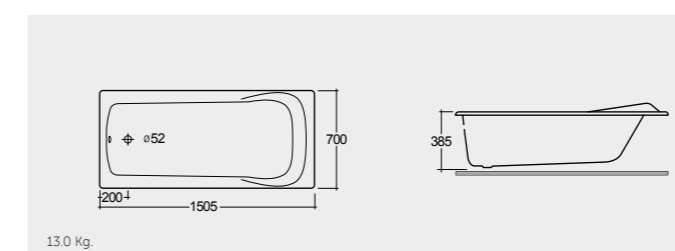

RAK-Europa 150X70 CM

راك-أوروبا 150X70 سم

BT09AWHA

13.0 Kg.

RAK-Europa 169X78 CM

راك-أوروبا 169X78 سم

BT02AWHA

16.5 Kg.