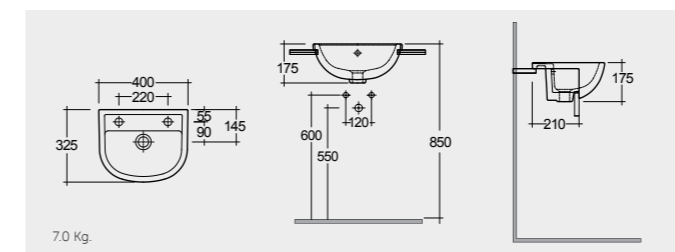

CO0902AWHA