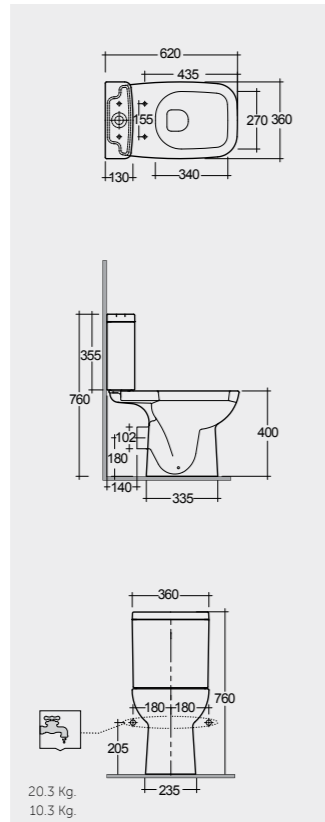

النماذج

Measurements

23.2 Kg.
10.3 Kg.

20.3 Kg.
10.3 Kg.

20.0 Kg.

19.8 Kg.

- P.P. RAK-Origin YFG105C
- Urea RAK-Origin YFG109C

- P.P. RAK-Origin YFG105C
- Urea RAK-Origin YFG109C