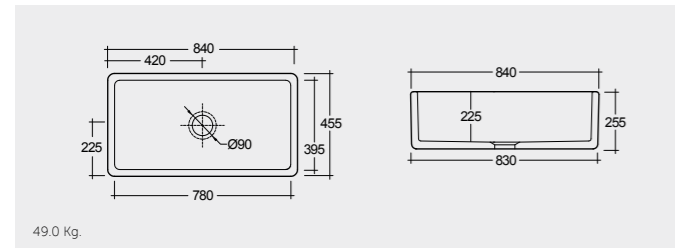

RAK-Jacklyn 80 CM

راك-جاكلين ٨٠ سم

OC124AWHA

RAK-Gwen 84 CM

راك-جوين ٨٤ سم

OC189AWHA

Colours available

Colours shown here are as close to actual sanitaryware as printing process will allow
الألوان المييبة هنا قريبة إلى ألوان الأدوات الصحية الفعلية حسبما تسمح به عملية الطباعة