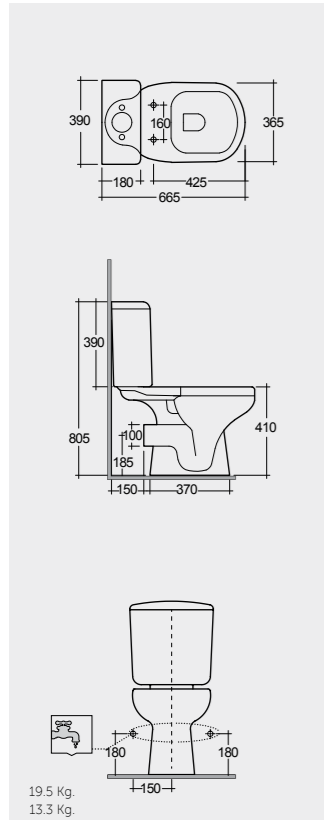

Measurements

القياسات

19.5 Kg.
13.3 Kg.
ABS RAK-Jumeirah
JM05DNCQRAWHA
ABS RAK-Jumeirah
JM05DSCQRAWHA