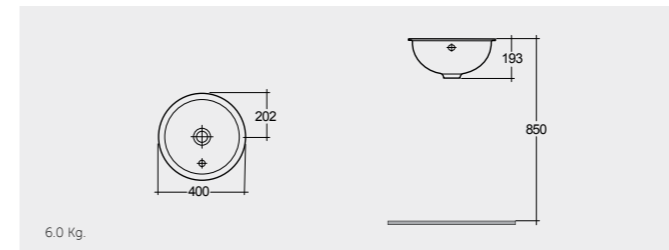

RAK-Cleo 51 CM

راك-كليو ٥١ سم

OC147AWHA

RAK-Lily 46 CM

راك-ليلي ٤٦ سم

OC71AWHA

RAK-Emma (Overflow) 40 CM راک-ایما (ثقب تصريف الفائض) ٤٠ سم

40 CM OC93AWHA External overflow