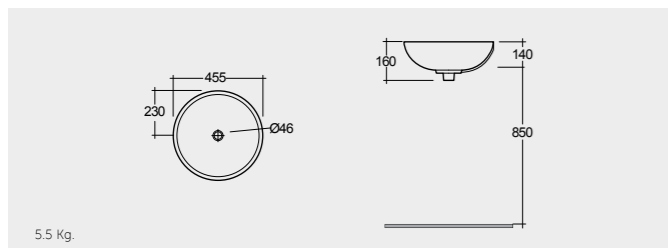

RAK-Diana 45 CM

راك-ديانا ٤٥ سم

RAK-Diana 42 CM

راك-ديانا ٤٢ سم

OC137AWHA Bowl

OC72AWHA Bowl

DROP IN WASH BASINS

RAK-Cherry 63 CM