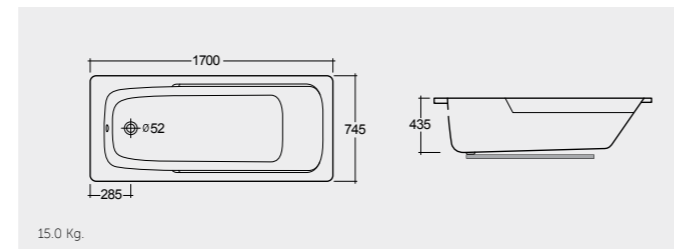

راك-أورينت ألواح جانبية طويلة 170 سم وقصيرة 73 سم

Long Side: BTSP01LAWHA
Short Side: BTSP01SAWHA

5.0 Kg.

RAK-Orient 170X74 CM

راك-أورينت 170X74 سم

BT01AWHA

15.0 Kg.

Colours available