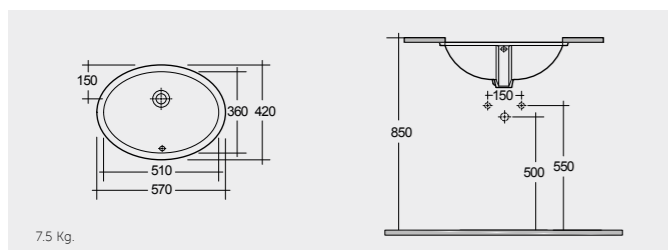

RAK-Emma (W/O Overflow) 40 CM راک-ایما (ثقب تصريف الفائض) ٤٠ سم

40 CM OC96AWHA

RAK-Rosa 57 CM

راك-روزا ٥٧ سم

OC04AWHA

RAK-Rosa 50 CM

راك-روزا ٥٠ سم

OC69AWHA