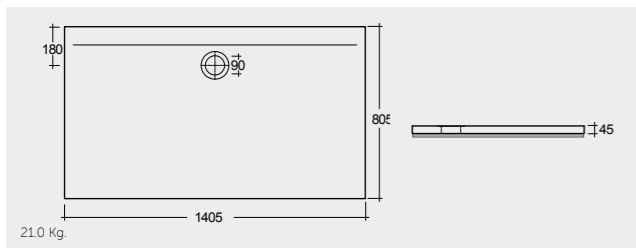

SHOWER TRAYS
أحواض استحمام
مسطحة

ACRYLIC SHOWER TRAY

RAK-Victoria 170X70 CM

راك-فيكتوريا ١٧٠X٧٠ سم

SH18AWHA

RAK-Oceana 140X80 CM

راك-اوشيانا ١٤٠X٨٠ سم

SH17AWHA