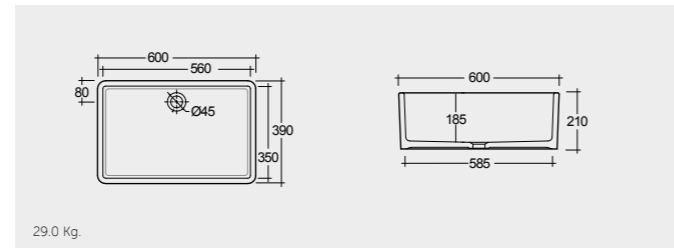

راك-روما ٩٠ سم

RAK-Roma 90 CM

OC166AWHA

راك-نيويورك ٦٠ سم

RAK-New York 60 CM

OC188AWHA

الألوان المتاحة

راك-شيليا ٧٥ سم