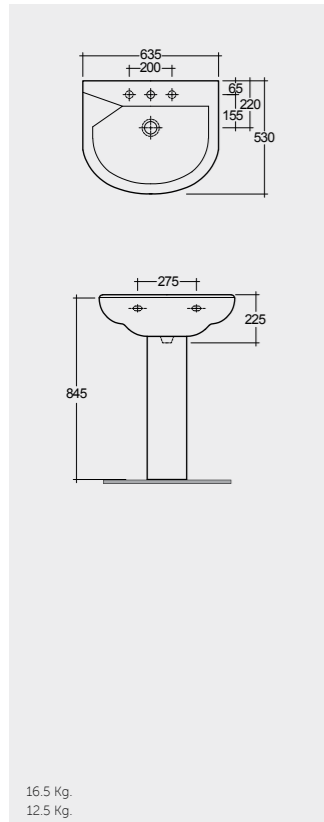

Measurements

القياسات

Colours available

Colours shown here are as close to actual sanitaryware as printing process will allow
الألوان المييبة هنا قريبة إلى ألوان الأدوات الصحية الفعلية حسبما تسمح به عملية الطباعة