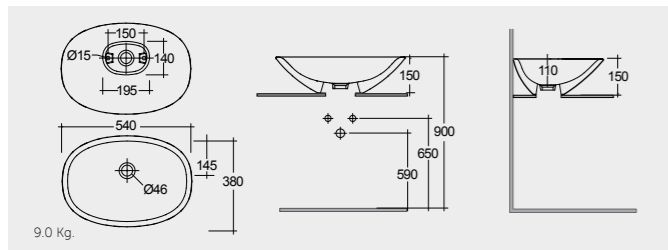

WASH BASINS
أحواض غسيل
الوجه واليدين

COUNTER TOP WASH BASINS

RAK- Morning 54 CM

راك-مورننغ ٥٤ سم

RAK-Reema 39 CM

راك-ريما ٣٩ سم

MORCT5400AWHA Oval

OC161AWHA