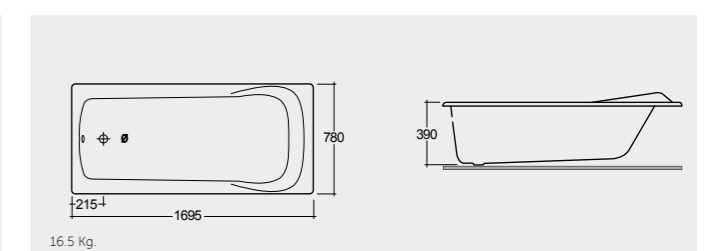

RAK-Europa 150X70 CM

راك-أوروبا 150X70 سم

BT09AWHA

13.0 Kg.

RAK-Europa 169X78 CM

راك-أوروبا 169X78 سم

BT02AWHA

16.5 Kg.