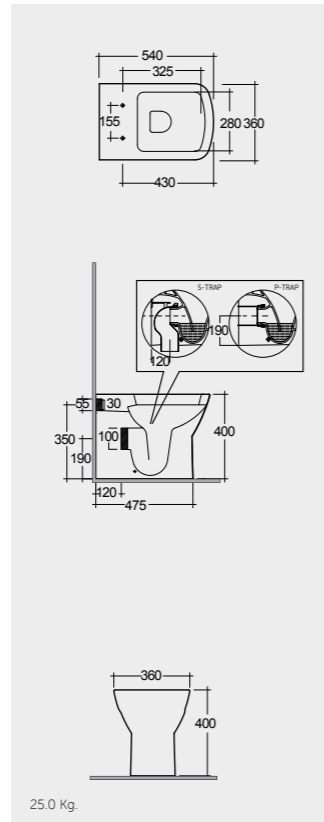

Urea RAK-Summit
YFG088C