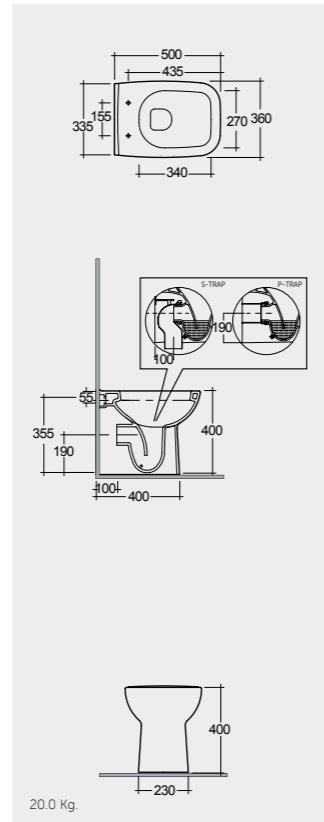

النماذج

Measurements

23.2 Kg.
10.3 Kg.

20.3 Kg.
10.3 Kg.

20.0 Kg.

19.8 Kg.

- P.P. RAK-Origin YFG105C
- Urea RAK-Origin YFG109C

- P.P. RAK-Origin YFG105C
- Urea RAK-Origin YFG109C