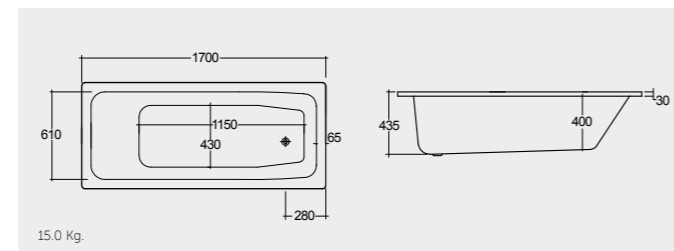

راك-رمس 155X75 سم

BT64AWHA

15.0 Kg.

RAK-Orient Deluxe 170X74 CM

راك-أورينت فاخر 170X74 سم

BT01AAWHA

15.0 Kg.

RAK-Orient Long Side Panel 170 CM & Short Side Panel 73 CM