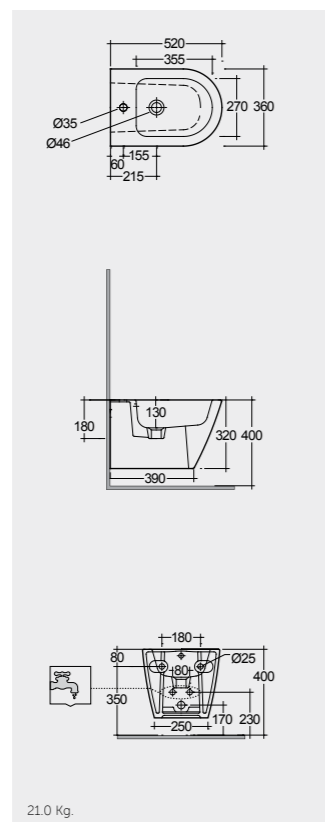

النماذج

Measurements

القياسات

Notes

All dimensions in mm tolerance $\pm 5\%$ for below 200mm and $\pm 3\%$ for above 200mm

ملحوظة

جميع القياسات تكون بالمليمتر $\pm 5\%$ للقياسات التي تقل عن 200 مليمتر و $\pm 3\%$ للقياسات التي تتجاوز 200 مليمتر