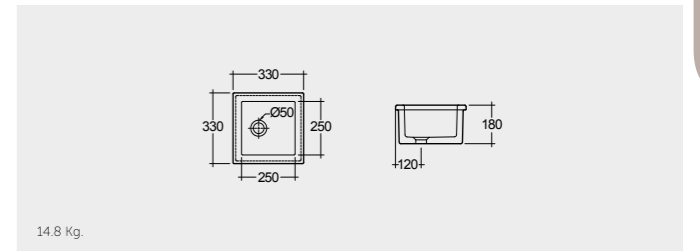

الألوان المتاحة

RAK-Lab Sink#1 36 CM

حوض مختبر ٣٦ سم

OC162AWHA

RAK-Lab Sink#2 33 CM

راك-حوض مختبر ٣٣ سم

OC163AWHA

RAK-Lab Sink#3 58 CM