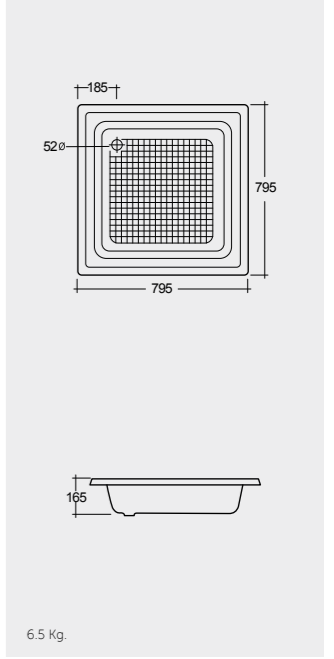

راك-ريجين ٨٠X٨٠ سم