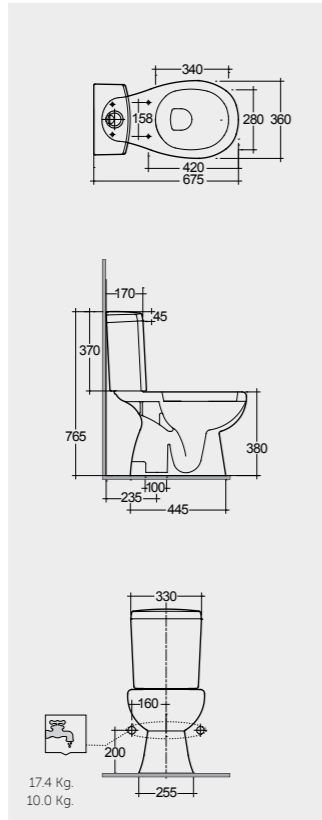

ABS RAK-Flora Dlx
FL05NCQRAWHA
ABS RAK-Flora Dlx
FL05SCQRAWHA