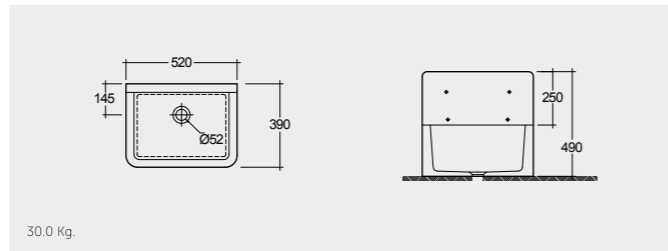

راك-توليب ٥٩ سم

OC84AWHA

RAK-Cleaner Sink 52 CM

راك-حوض تنظيف ٥٢ سم

OC23AAWHA

RAK-Juliee

راك-جولي

OC105AWHA