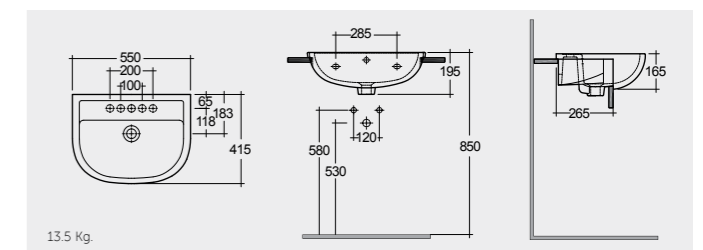

راك-مورننغ ٥٥ سم

MORSR5501AWHA

13.0 Kg.

RAK-Compact 55 CM

راك-كومباكت ٥٥ سم

CO0901AWHA

13.5 Kg.

UNDER COUNTER WASH BASINS