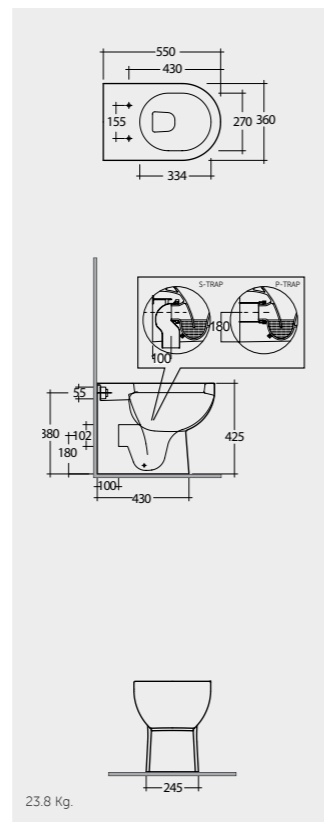

55 CM
TQ13AWHA

Hidden Fixations

النماذج

Measurements

ABS RAK-Jumeirah JM05DNCQRAWHA
ABS RAK-Jumeirah JM05DSCQRAWHA
Urea RAK-Compact YFG173
Urea RAK-Compact YFG173A

ABS RAK-Jumeirah JM05DNCQRAWHA
ABS RAK-Jumeirah JM05DSCQRAWHA
Urea RAK-Compact YFG173
Urea RAK-Compact YFG173A