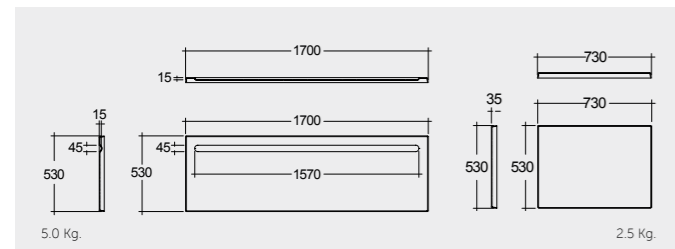

Long Side: BTSP01LAWHA
Short Side: BTSP01SAWHA

5.0 Kg.