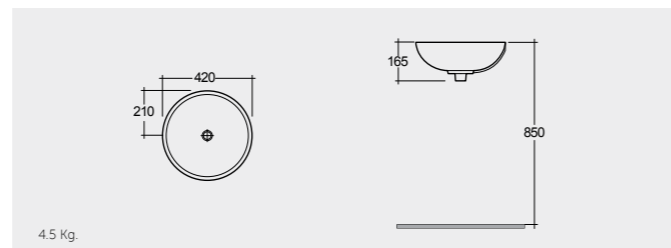

RAK-Diana 45 CM

راك-ديانا ٤٥ سم

RAK-Diana 42 CM

راك-ديانا ٤٢ سم

OC137AWHA Bowl

OC72AWHA Bowl

DROP IN WASH BASINS

RAK-Cherry 63 CM