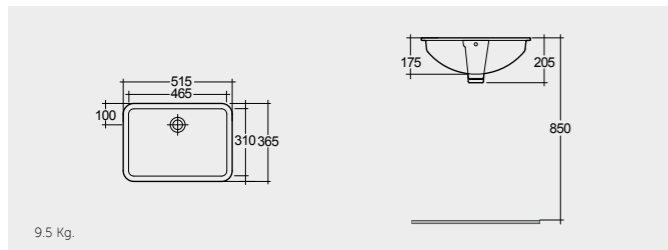

UNDER COUNTER WASH BASINS

OC147AWHA