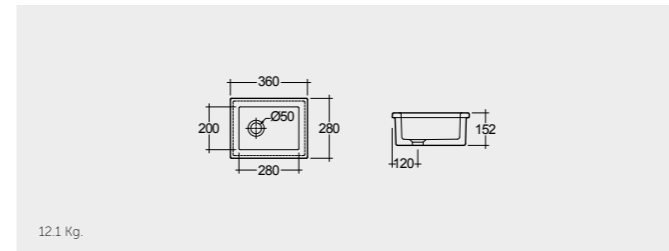

الألوان المتاحة

RAK-Lab Sink#1 36 CM

حوض مختبر ٣٦ سم

OC162AWHA

RAK-Lab Sink#2 33 CM

راك-حوض مختبر ٣٣ سم

OC163AWHA

RAK-Lab Sink#3 58 CM