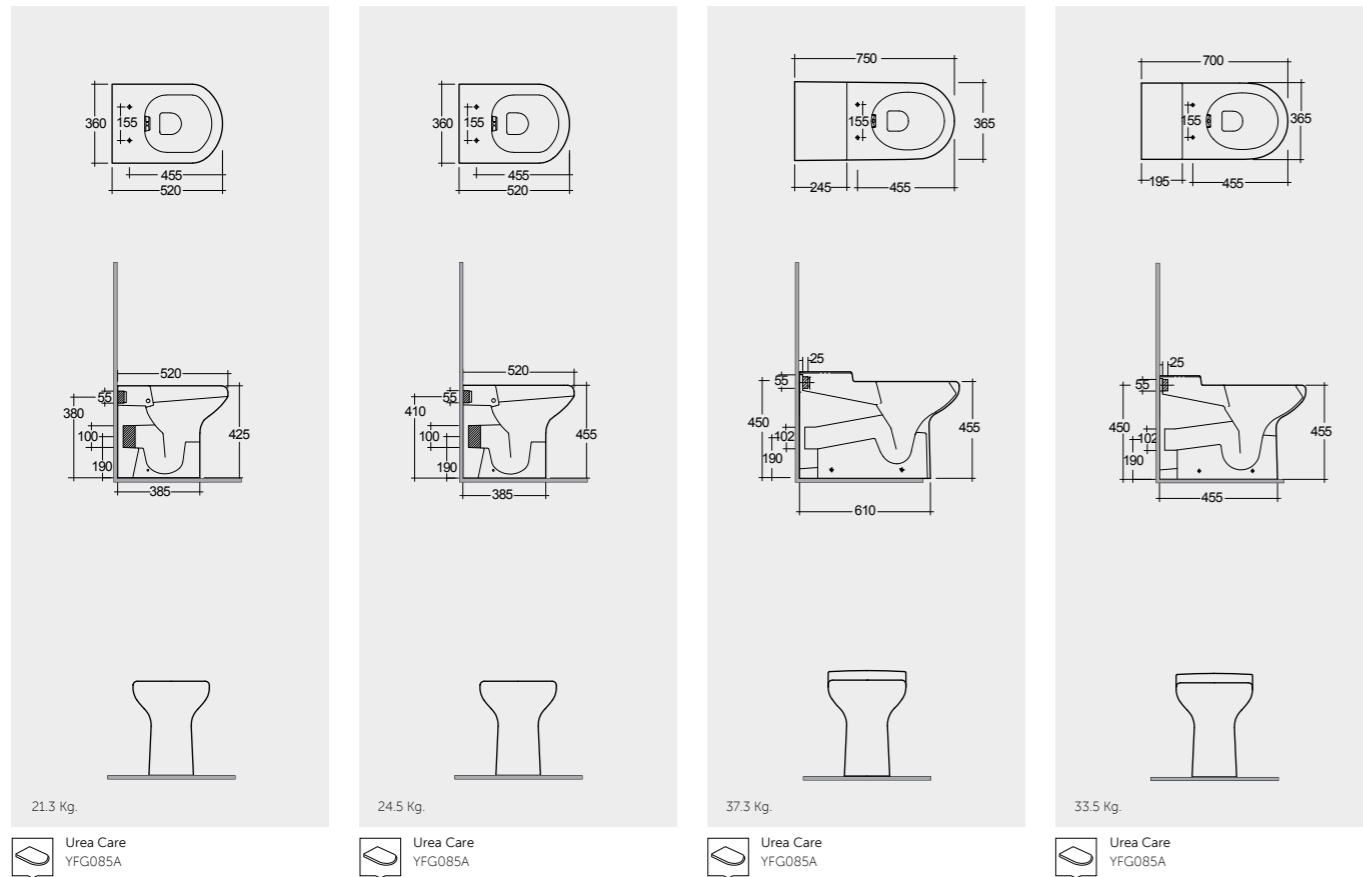

Models

النماذج

52 CM
SP17AWHA

52 CM
SP18AWHA

75 CM
CO21AWHA

70 CM
CO20AWHA

Comfort Height 45 CM

Comfort Height 48 CM

Comfort Height 48 CM

Measurements

القياسات

Colours available

الألوان المتاحة

Colours shown here are as close to actual sanitaryware as printing process will allow
الألوان المبينة هنا قريبة إلى ألوان الأدوات الصحية الفعلية حسبما تسمح به عملية الطباعة