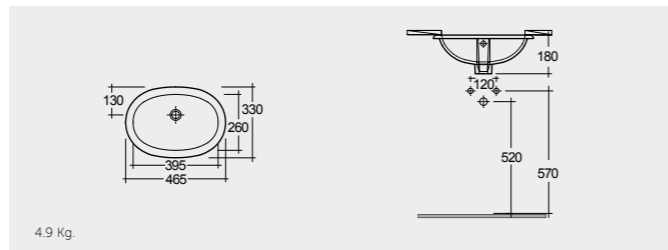

RAK-Cleo 51 CM

راك-كليو ٥١ سم

OC147AWHA

RAK-Lily 46 CM

راك-ليلي ٤٦ سم

OC71AWHA

RAK-Emma (Overflow) 40 CM راک-ایما (ثقب تصريف الفائض) ٤٠ سم

40 CM OC93AWHA External overflow