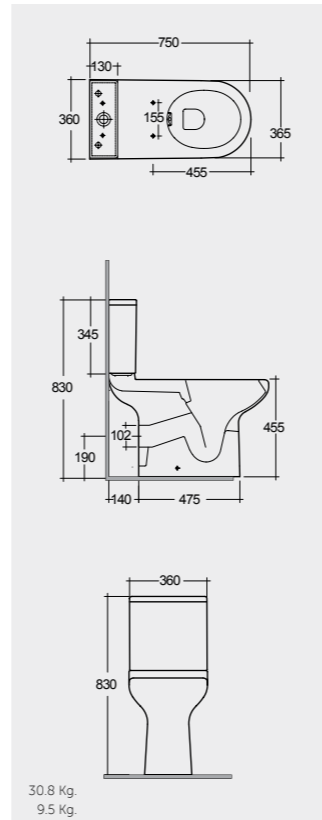

Urea Care
YFG085A

Colours available

الألوان المتاحة

Colours shown here are as close to actual sanitaryware as printing process will allow
الألوان المبينة هنا قريبة إلى ألوان الأدوات الصحية الفعلية حسبما تسمح به عملية الطباعة