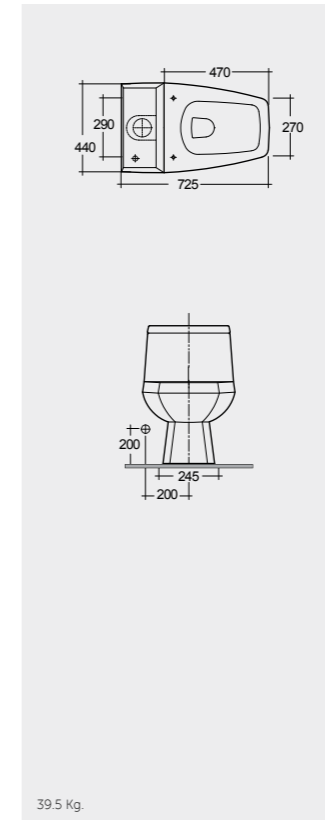

66 CM
MP28AWHA

Back open

73 CM
ST10AWHA

Siphonic

Measurements

القياسات

43.0 Kg.

ABS RAK-Metropolitan
MP05NCQRAWHA
ABS RAK-Metropolitan
MP05SCQRAWHA
Urea RAK-Metropolitan
MPSC3901WH