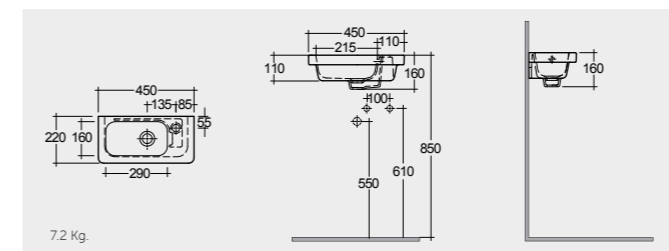

RST0701AWHA