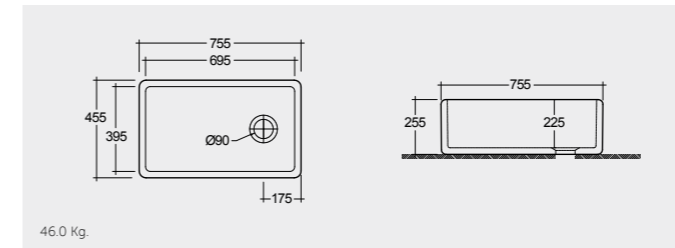

RAK-Sheila 82 CM

OC187AWHA

راك-ستيليا ٧٥ سم

RAK-Stella 75 CM

OC115AWHA

Notes

All dimensions in mm tolerance $\pm 5\%$ for below 200mm and $\pm 3\%$ for above 200mm

راك-هاييلي ٩٢ سم