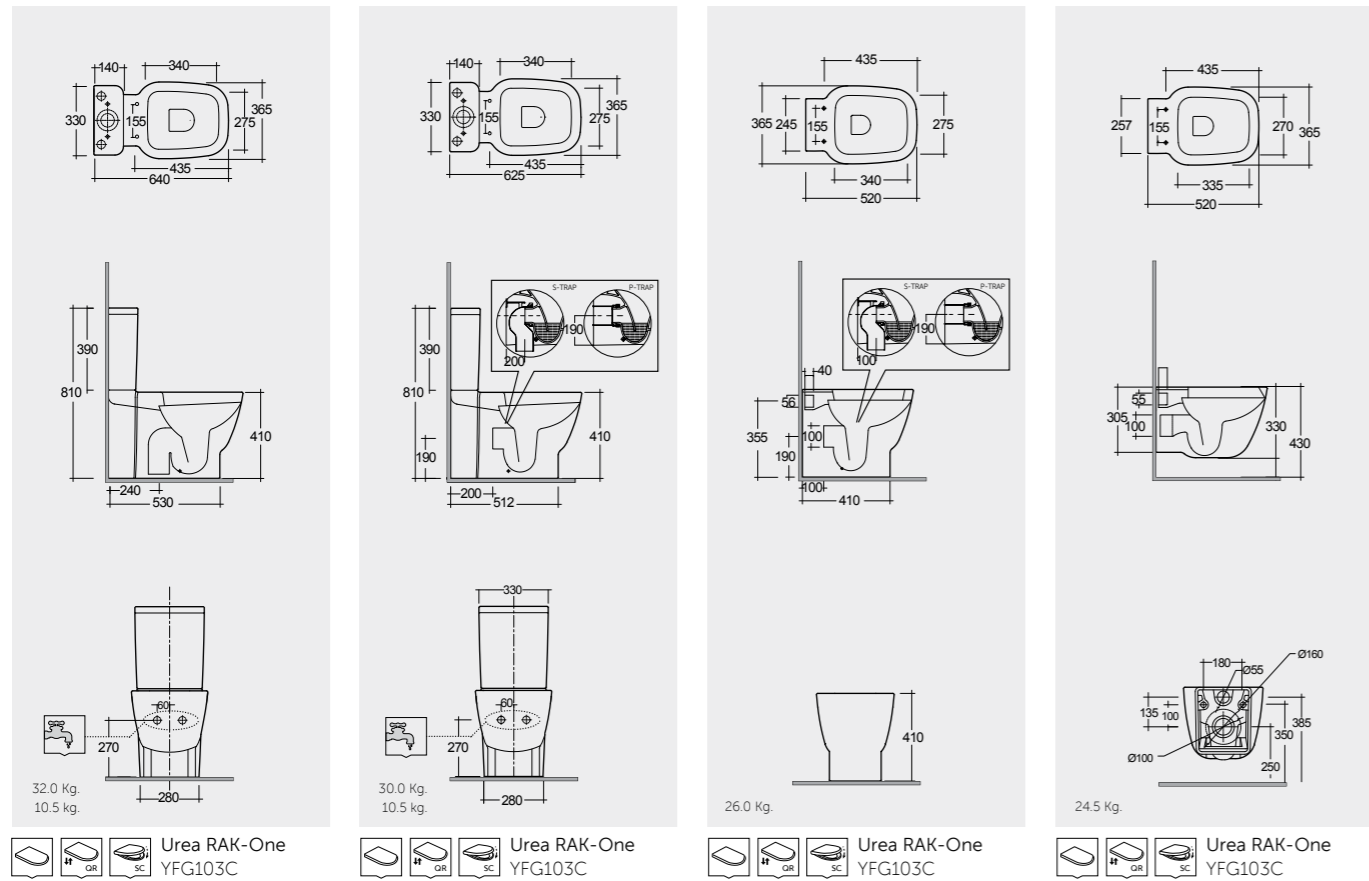

النماذج

Measurements

القياسات

Colours available

Colours shown here are as close to actual sanitaryware as printing process will allow
 الألوان المييبة هنا قريبة إلى ألوان الأدوات الصحية الفعلية حسبما تسمح به عملية الطباعة