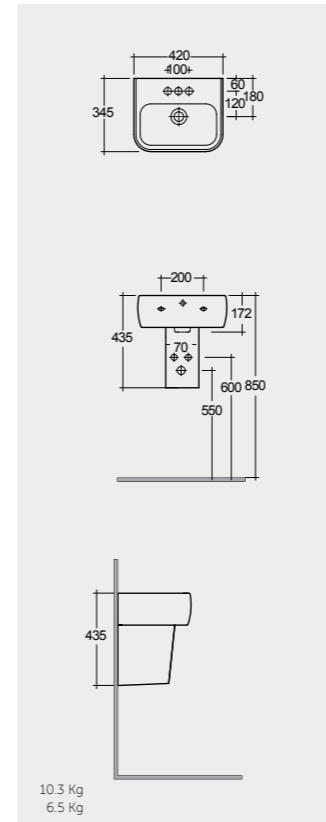

الألوان المتاحة

Models

42 CM
MP0701AWHA
MP0103AWHA

52 CM
MP0901AWHA

FOR WASH BASIN
INOX CHROME : BTRWBSST001
ABS CHROME : BTRWBABS002

Inspectionable

النماذج

Measurements