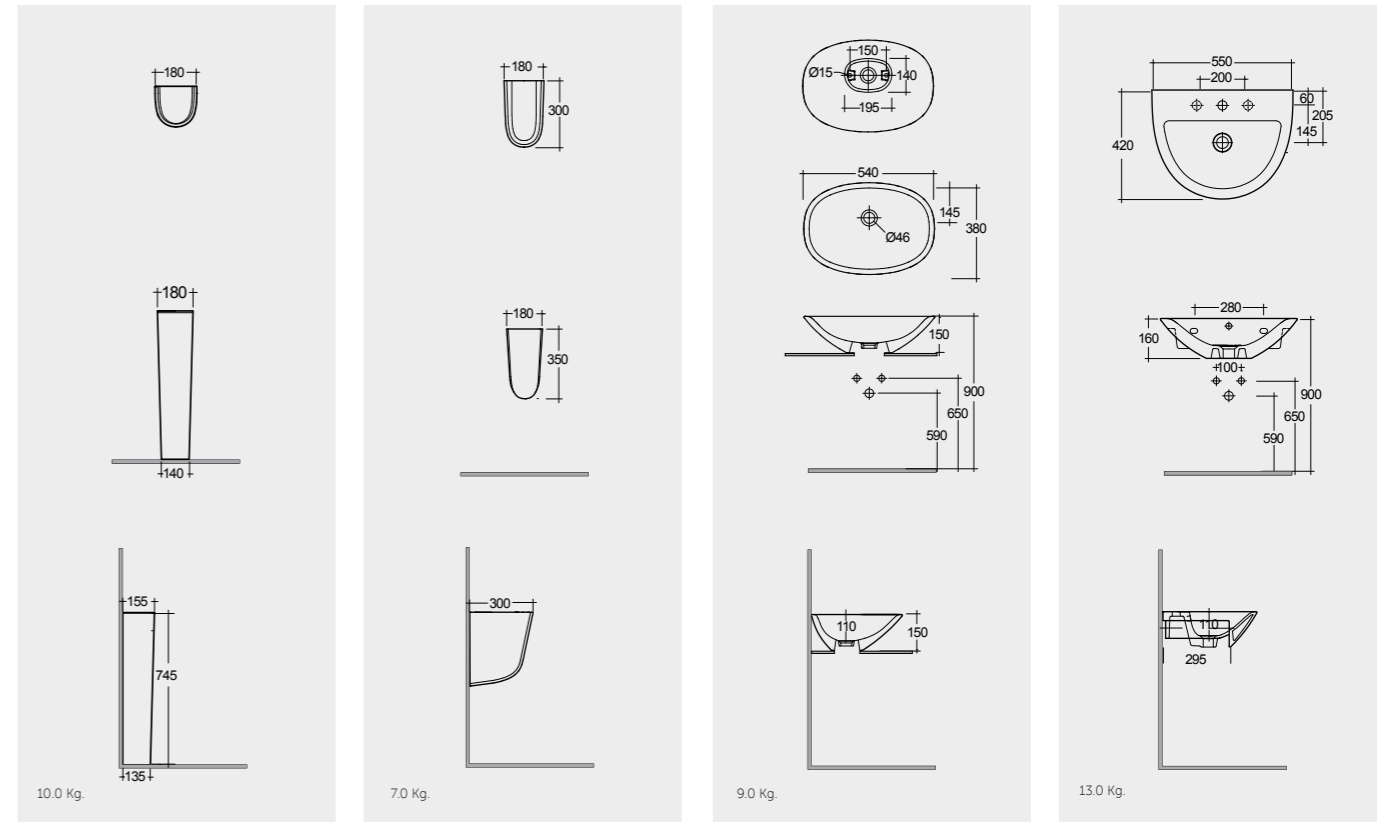

القياسات

Colours available

Colours shown here are as close to actual sanitaryware as printing process will allow
الألوان الميينة هنا قريبة إلى ألوان الأدوات الصحية الفعلية حسبما تسمح به عملية الطباعة

الألوان المتاحة

Notes

All dimensions in mm tolerance $\pm 5\%$ for below 200mm
and $\pm 3\%$ for above 200mm

ملحوظة

جميع القياسات تكون بالمليمتر $\pm 5\%$ للقياسات التي تقل عن 200 مليمتر و $\pm 3\%$ للقياسات التي تتجاوز 200 مليمتر