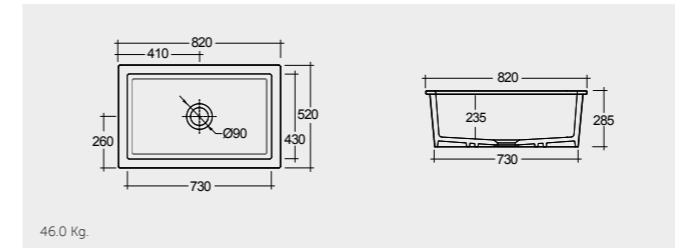

Colours available

Colours shown here are as close to actual sanitaryware as printing process will allow
الألوان المييبة هنا قريبة إلى ألوان الأدوات الصحية الفعلية حسبما تسمح به عملية الطباعة

الألوان المتاحة

OC187AWHA

Notes

All dimensions in mm tolerance $\pm 5\%$ for below 200mm and $\pm 3\%$ for above 200mm

ملحوظة

جميع القياسات تكون بالمليمتر $\pm 5\%$ للقياسات التي تقل عن ٢٠٠ مليمتر و $\pm 3\%$ للقياسات التي تتجاوز ٢٠٠ مليمتر