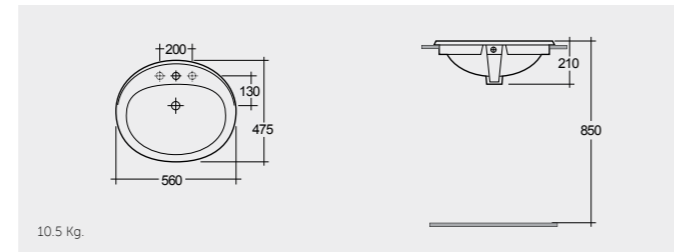

راك-شيري ٦٣ سم

OC05AWHA

12.0 Kg.

RAK- Mira 56 CM

راك-ميرا ٥٦ سم

OC67AWHA

10.5 Kg.

RAK- Jessica 53 CM