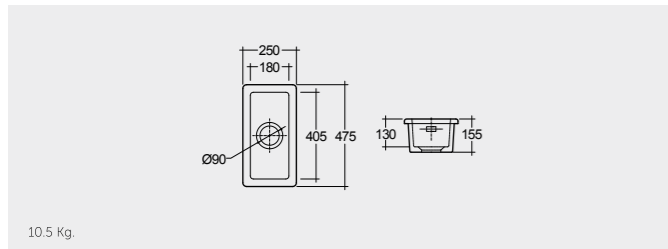

Colours available

Colours shown here are as close to actual sanitaryware as printing process will allow
الألوان الميينة هنا قريبة إلى ألوان الأدوات الصحية الفعلية حسبما تسمح به عملية الطباعة

الألوان المتاحة