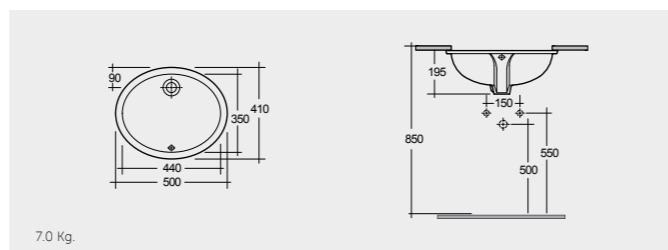

RAK-Emma (W/O Overflow) 40 CM راک-ایما (ثقب تصريف الفائض) ٤٠ سم

40 CM OC96AWHA

RAK-Rosa 57 CM

راك-روزا ٥٧ سم

OC04AWHA

RAK-Rosa 50 CM

راك-روزا ٥٠ سم

OC69AWHA