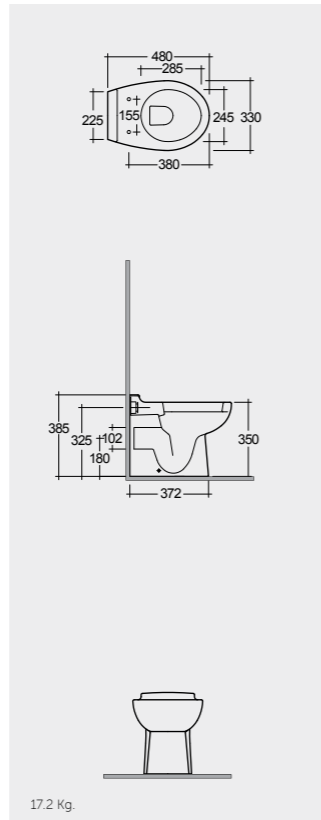

Measurements

القياسات

Urea Bambi Plus
YFG076

Colours available

الألوان المتاحة

Colours shown here are as close to actual sanitaryware as printing process will allow
الألوان المبينة هنا قريبة إلى ألوان الأدوات الصحية الفعلية حسبما تسمح به عملية الطباعة