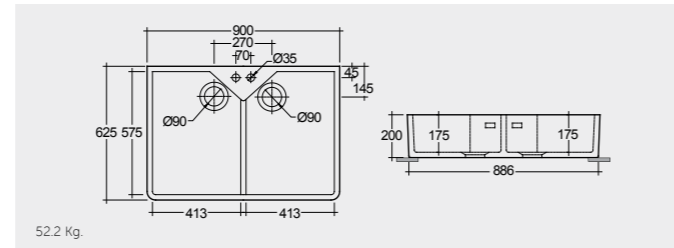

Colours available

Colours shown here are as close to actual sanitaryware as printing process will allow
الألوان المييبة هنا قريبة إلى ألوان الأدوات الصحية الفعلية حسبما تسمح به عملية الطباعة

OC166AWHA

الألوان المتاحة

Notes

All dimensions in mm tolerance $\pm 5\%$ for below 200mm and $\pm 3\%$ for above 200mm

ملحوظة

جميع القياسات تكون بالمليمتر $\pm 5\%$ للقياسات التي تقل عن ٢٠٠ مليمتر و $\pm 3\%$ للقياسات التي تتجاوز ٢٠٠ مليمتر