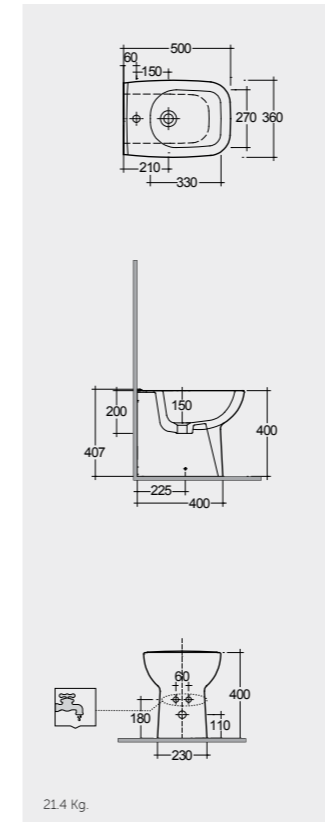

Alpine White
أبيض

Models

50 CM
ORG14AWHA

50 CM
ORG08AWHA

FOR BIDET
PP WHITE : BTRBDPPR011
ABS CHROME : BTRBDABS010

FOR BIDET
PP WHITE :
BTRBDPPR012
Space Saving

النماذج

Measurements