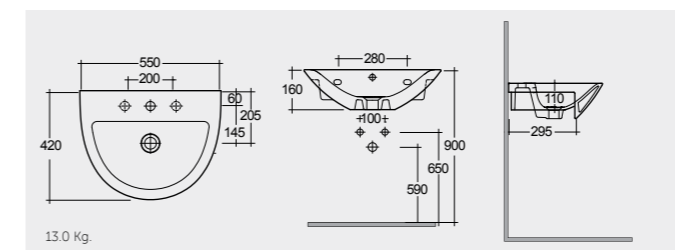

MORSR5501AWHA