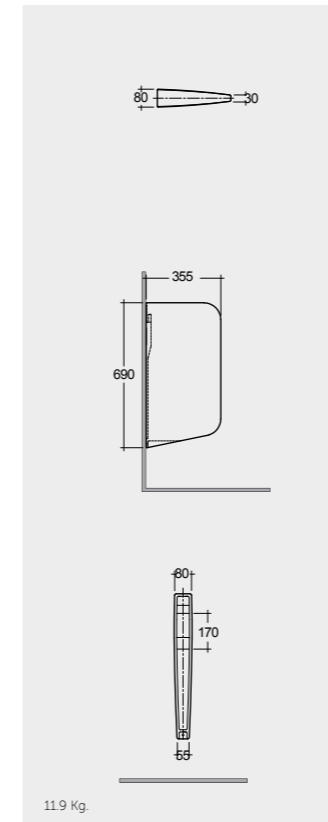

Measurements

القياسات

Colours available

Colours shown here are as close to actual sanitaryware as printing process will allow
الألوان المييبة هنا قريبة إلى ألوان الأدوات الصحية الفعلية حسبما تسمح به عملية الطباعة

الألوان المتاحة

Notes

All Installation dimensions are only as proposal and it may change according to the site requirement

ملحوظة

جميع أبعاد التثبيت هي فقط كمقترح وبالإمكان التغيير وفقاً للطلب