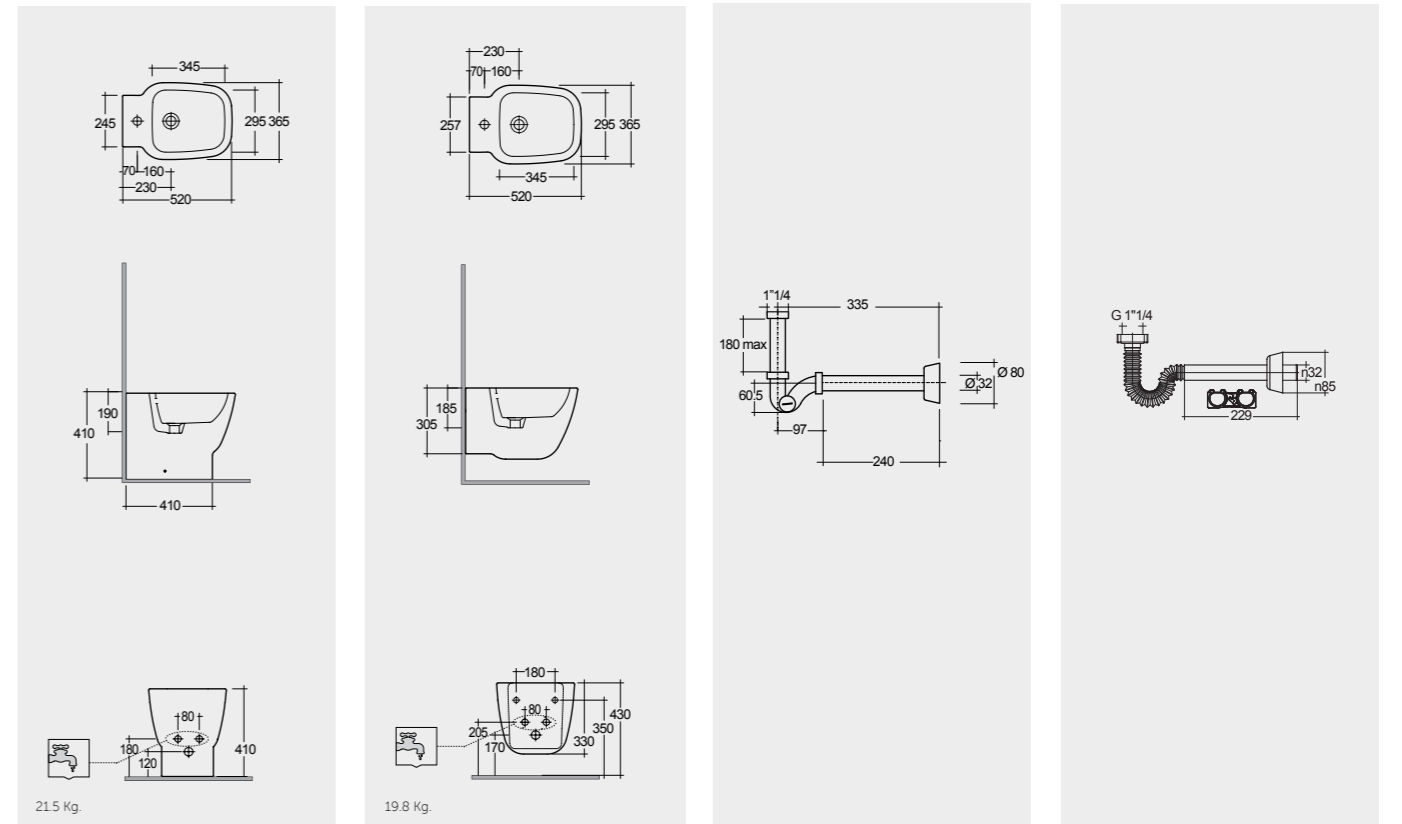

الألوان المتاحة

Models

52 CM
 EL18AWHA
52 CM
 EL08AWHA
 Hidden Fixations
 FOR BIDET
 ABS CHROME : BTRBDABS010
 Inspectionable
 FOR BIDET
 PP WHITE :
 BTRBDPPR012
 Space Saving

النماذج

Measurements

القياسات