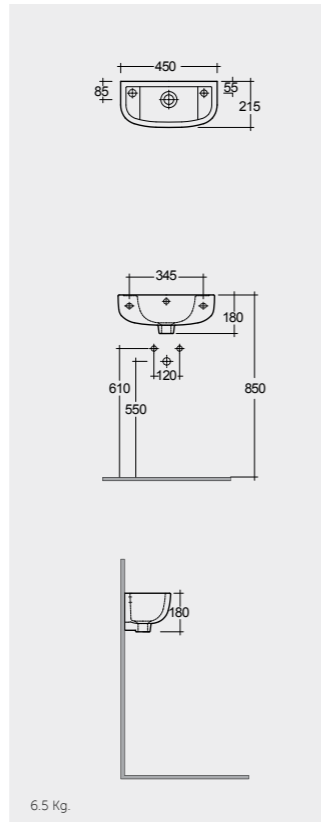

Measurements

القياسات

No Overflow

No Overflow

Colours available

Colours shown here are as close to actual sanitaryware as printing process will allow
الألوان المييبة هنا قريبة إلى ألوان الأدوات الصحية الفعلية حسبما تسمح به عملية الطباعة