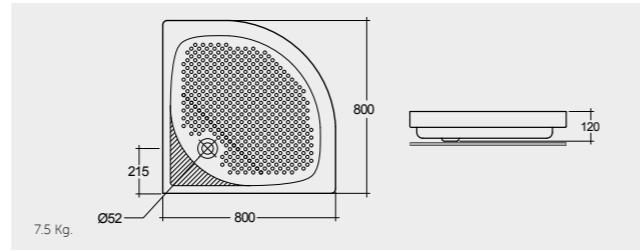

الألوان المتاحة

ACRYLIC SHOWER TRAY

RAK-Edo Deluxe 80X80 CM

راك-ادو فاخر ٨٠X٨٠ سم

SH15AWHA

RAK-Edo 80X80 CM

راك-ادو ٨٠X٨٠ سم

SH10AWHA