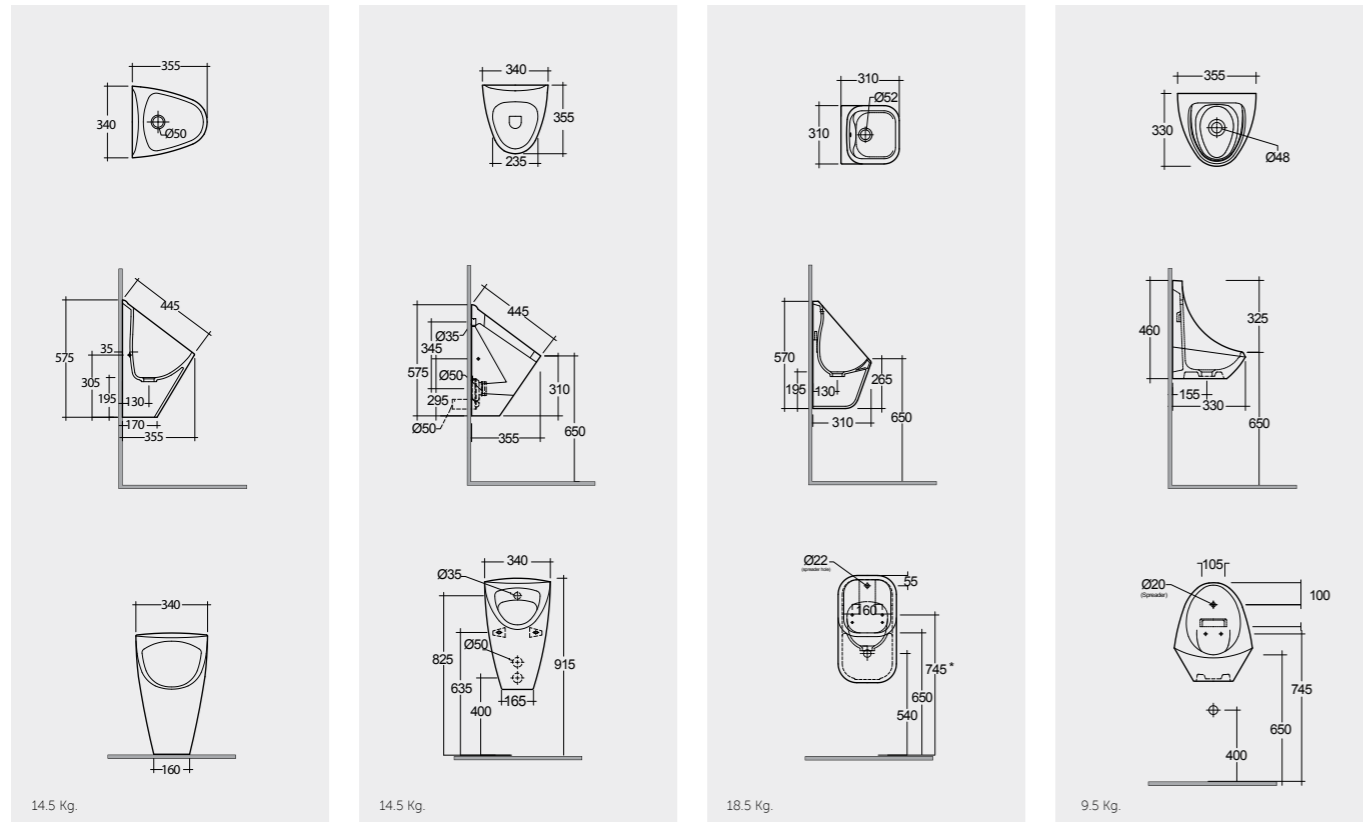

31 CM
SE19AWHA

RAK-Jazira راك-جزيرة

35 CM
OC13AAWHA

URINAL PARTITION فاصل موبولة

URINAL PARTITION 35 CM
SE20AWHA

Measurements

القياسات

Measurements