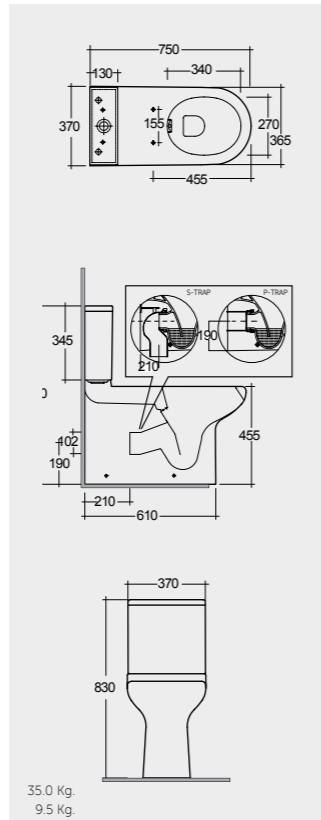

38 CM
CO1001AWHA

75 CM
CO25AWHA
CO10AWHA
Comfort Height 48 CM

75 CM
CO22AWHA
CO10AWHA
Back Open
Comfort Height 48 CM

Measurements

القياسات

Without Over Flow Hole
بدون ثقب لتصريف الفائض

Without Over Flow Hole
بدون ثقب لتصريف الفائض