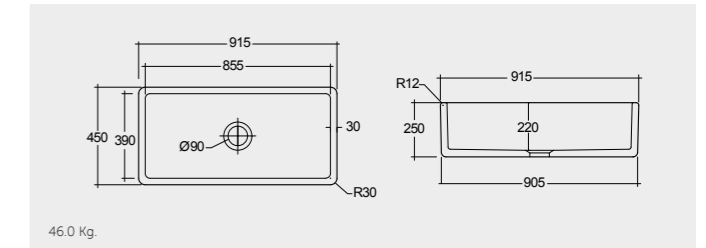

HAYKS2600AWHA