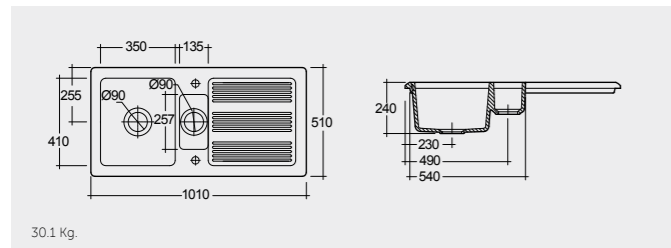

راك-أكاديا ١٠١ سم

RAK-Natasha 101 CM

راك-ناتاشا ١٠١ سم

OC175AWHA

External overflow optional

OC176AWHA

External overflow optional

Notes