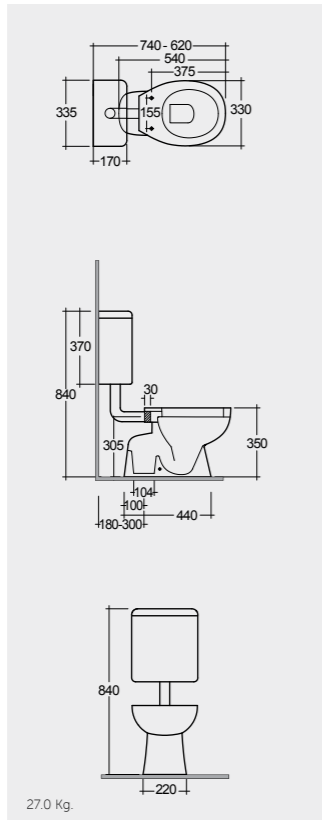

Measurements

القياسات

Urea Bambi Plus
YFG076

Colours available

الألوان المتاحة

Colours shown here are as close to actual sanitaryware as printing process will allow
الألوان المبينة هنا قريبة إلى ألوان الأدوات الصحية الفعلية حسبما تسمح به عملية الطباعة