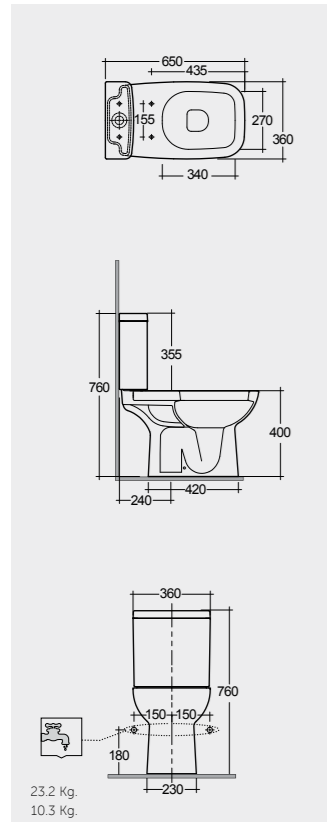

النماذج

Measurements

23.2 Kg.
10.3 Kg.

20.3 Kg.
10.3 Kg.

20.0 Kg.

19.8 Kg.

- P.P. RAK-Origin YFG105C
- Urea RAK-Origin YFG109C

- P.P. RAK-Origin YFG105C
- Urea RAK-Origin YFG109C