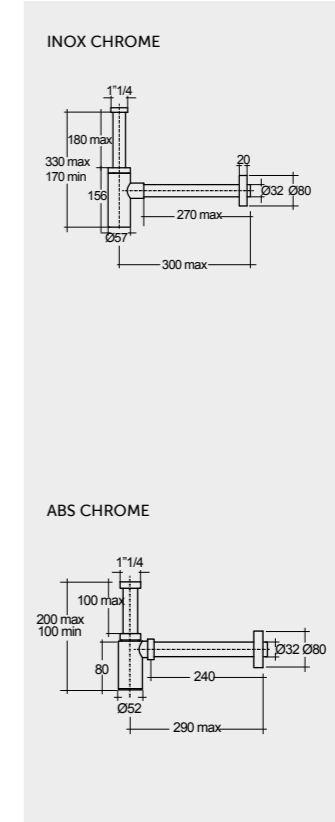

الألوان المتاحة

Models

42 CM
MP0701AWHA
MP0103AWHA

52 CM
MP0901AWHA

FOR WASH BASIN
INOX CHROME : BTRWBSST001
ABS CHROME : BTRWBABS002

Inspectionable

النماذج

Measurements