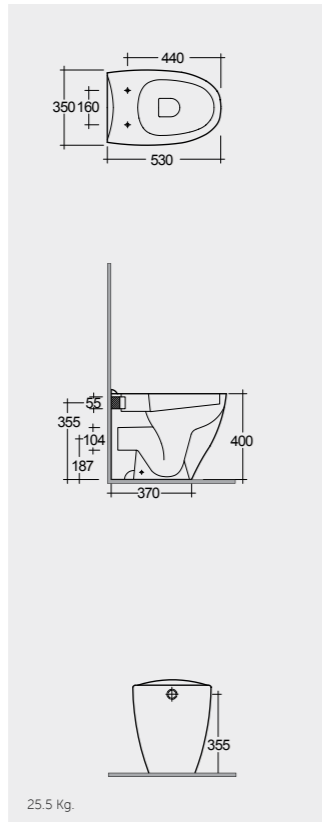

Models

النماذج

72 CM
VN03AWHA
VN10AWHA

53 CM
VN16AWHA

57 CM
VN12AWHA

Back Open

Measurements

القياسات