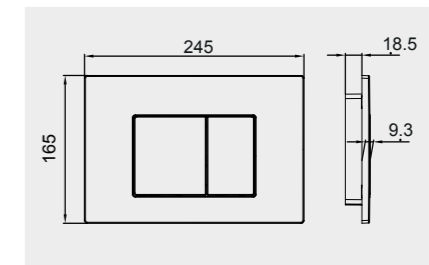

NEOFSRAKPPL03 Matt Chrome