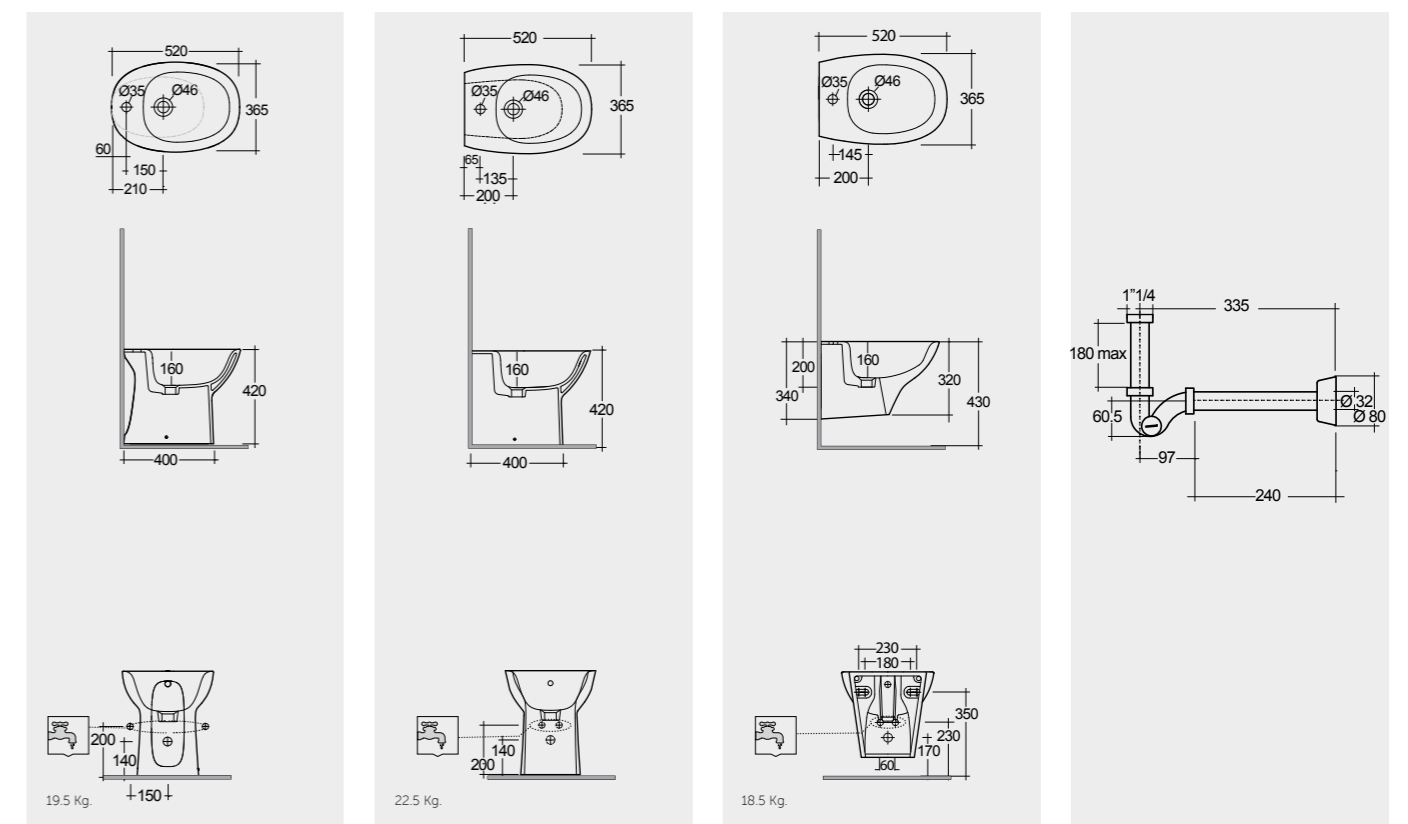

22.5 Kg

18.5 Kg

Measurements

القياسات

19.5 Kg