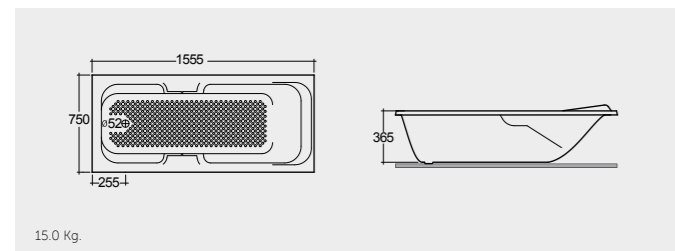

BT64AWHA

15.0 Kg.