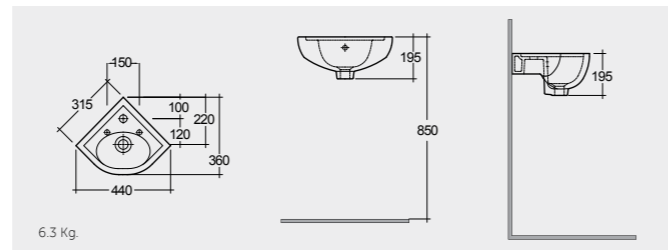

CO2601AWHA