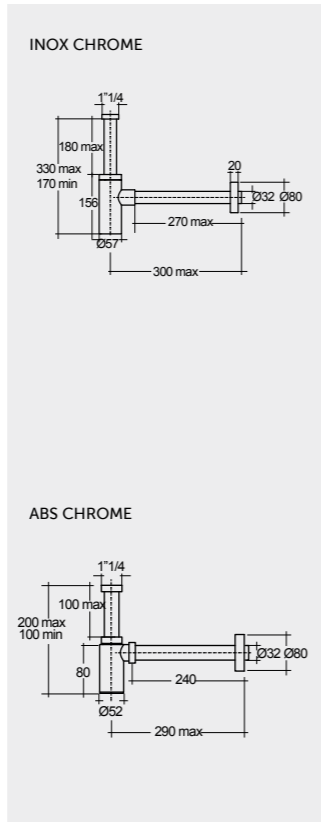

Measurements

القياسات

Colours available

Colours shown here are as close to actual sanitaryware as printing process will allow
الألوان المييبة هنا قريبة إلى ألوان الأدوات الصحية الفعلية حسبما تسمح به عملية الطباعة