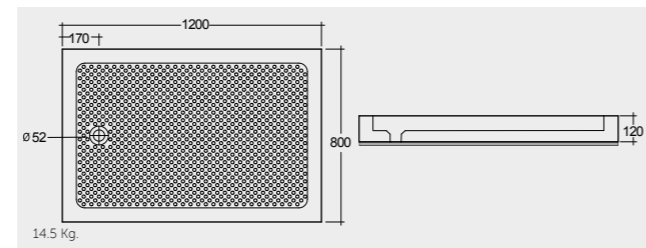

ACRYLIC SHOWER TRAY

SH12AWHA

Colours available

Colours shown here are as close to actual sanitaryware as printing process will allow
الألوان المبينة هنا قريبة إلى ألوان الأدوات الصحية الفعلية حسبما تسمح به عملية الطباعة

الألوان المتاحة