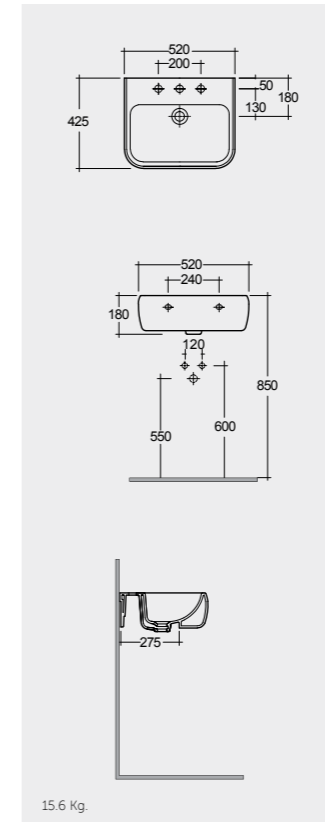

الألوان المتاحة

Models

42 CM
MP0701AWHA
MP0103AWHA

52 CM
MP0901AWHA

FOR WASH BASIN
INOX CHROME : BTRWBSST001
ABS CHROME : BTRWBABS002

Inspectionable

النماذج

Measurements