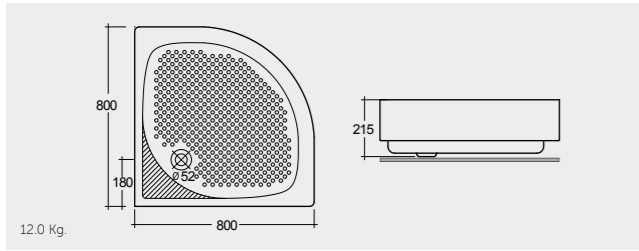

الألوان المتاحة

ACRYLIC SHOWER TRAY

RAK-Edo Deluxe 80X80 CM

راك-ادو فاخر ٨٠X٨٠ سم

SH15AWHA

RAK-Edo 80X80 CM

راك-ادو ٨٠X٨٠ سم

SH10AWHA