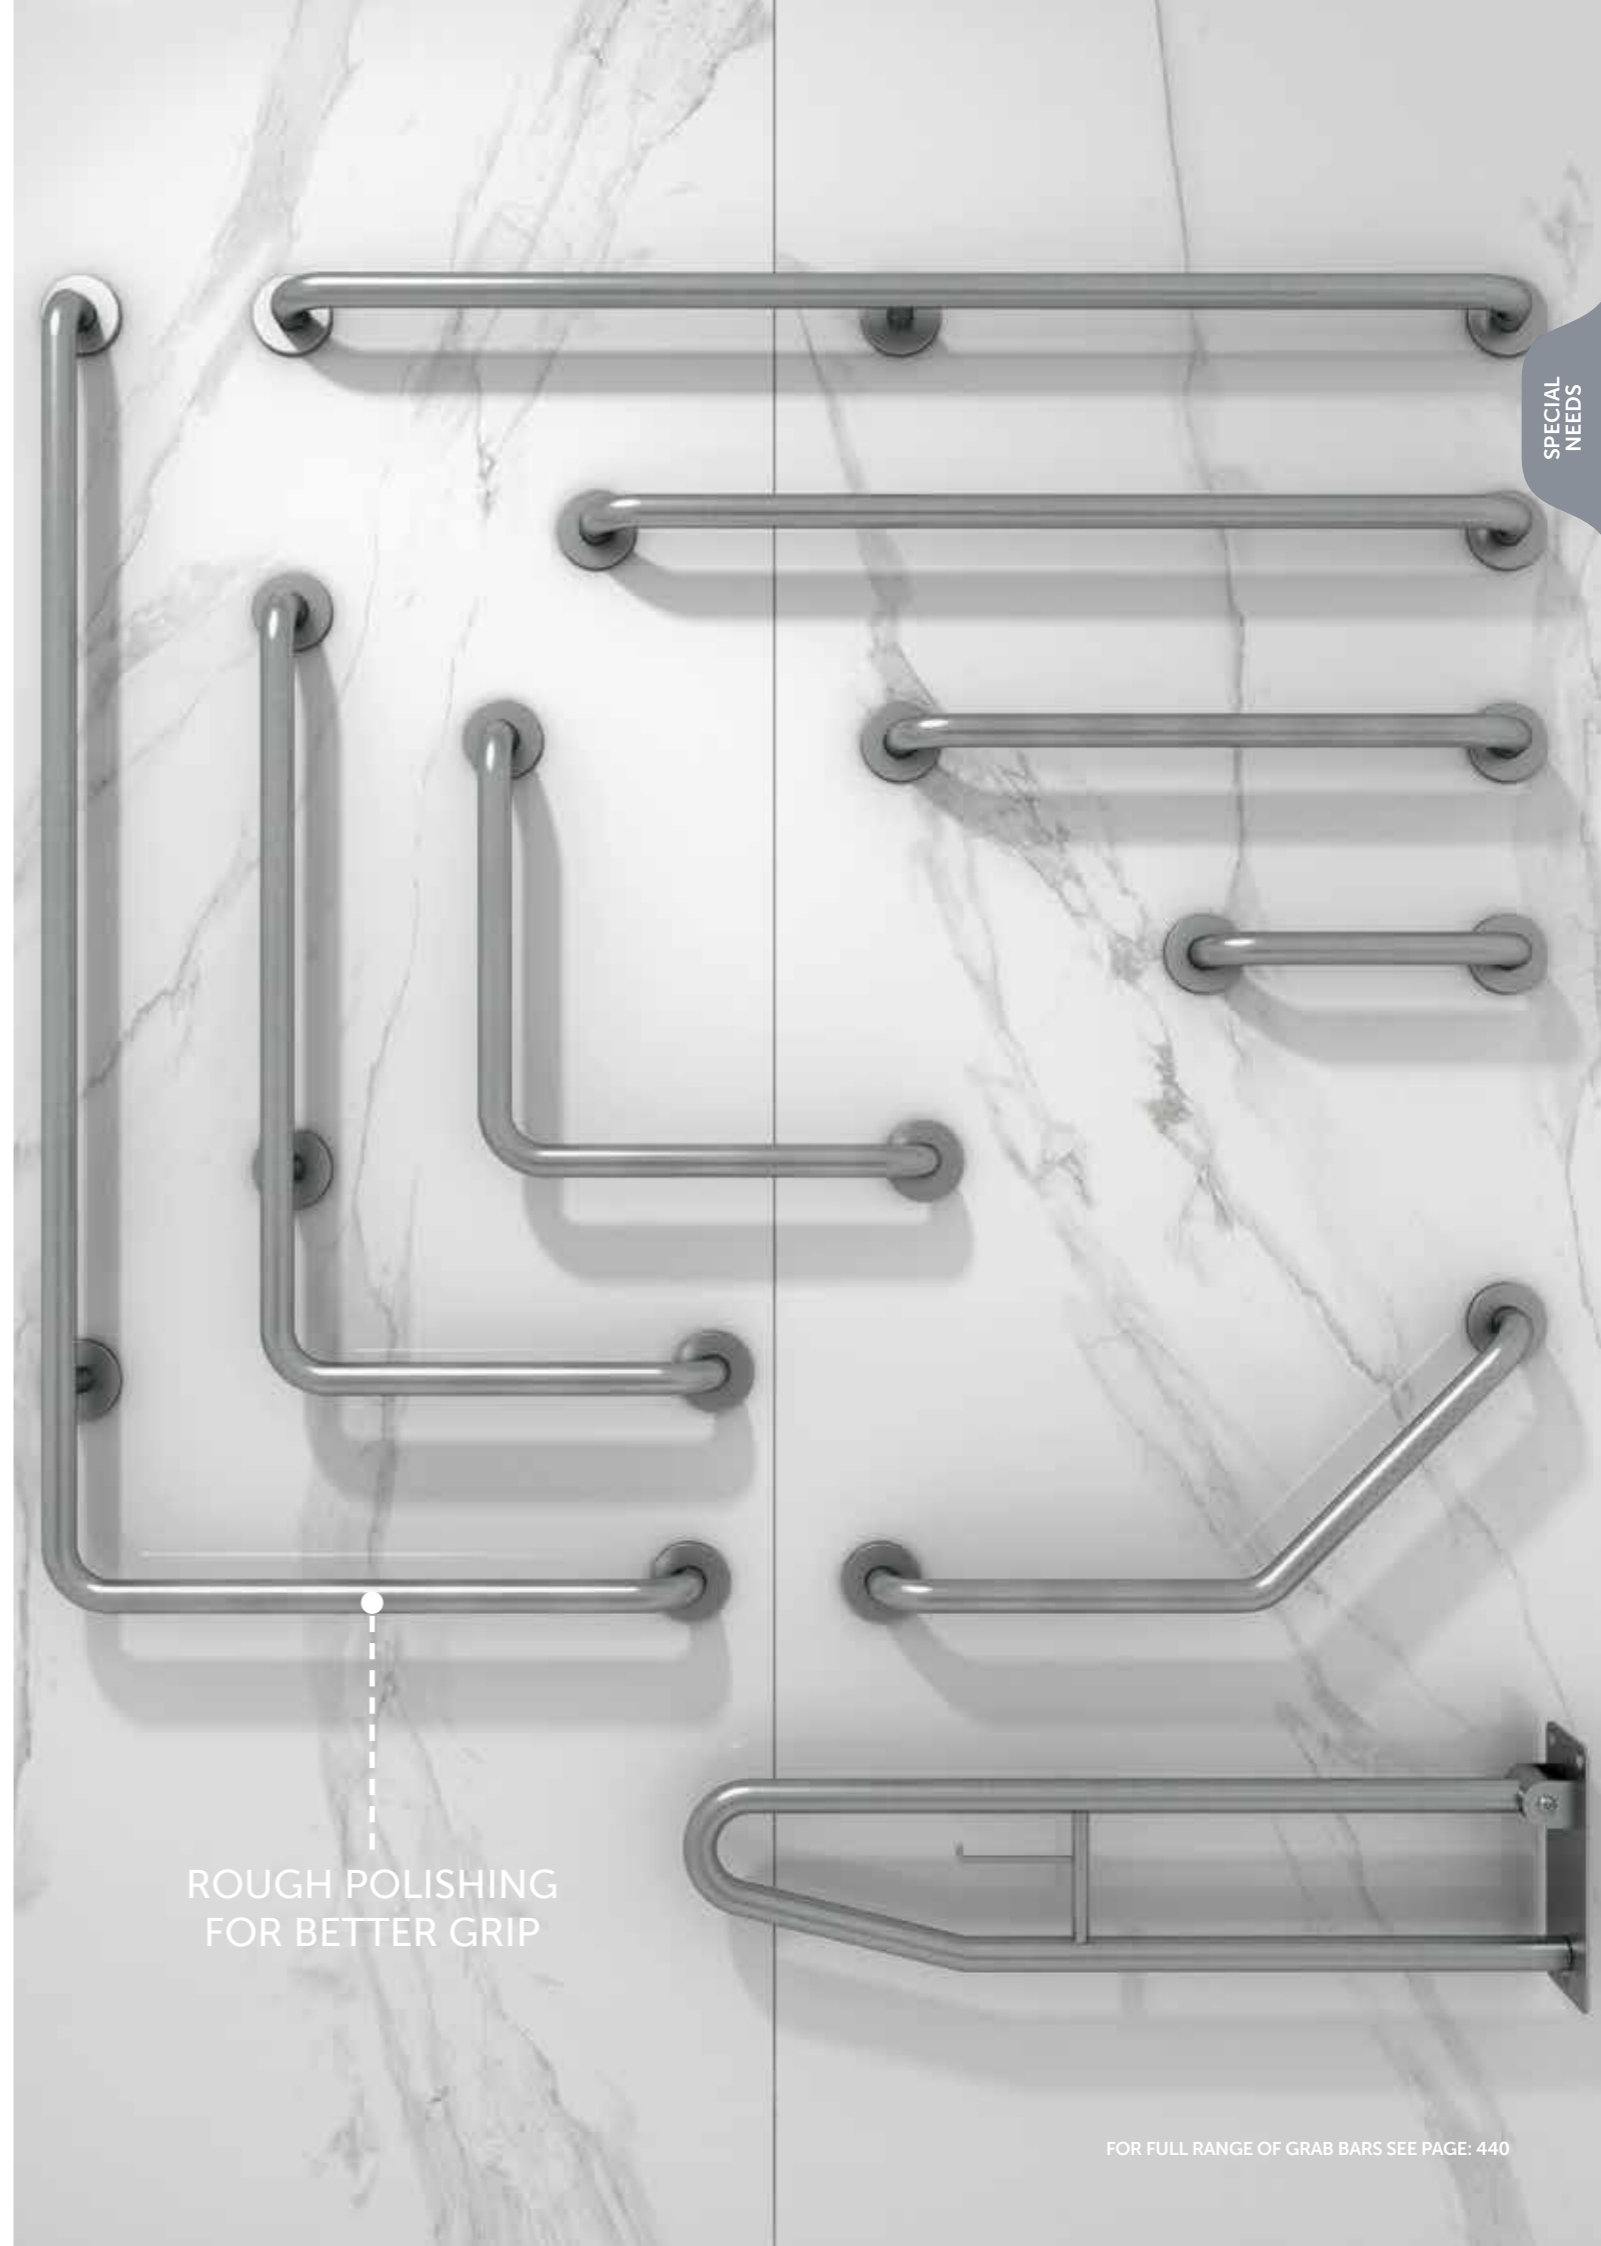

ROUGH POLISHING
FOR BETTER GRIP

FOR FULL RANGE OF GRAB BARS SEE PAGE: 440