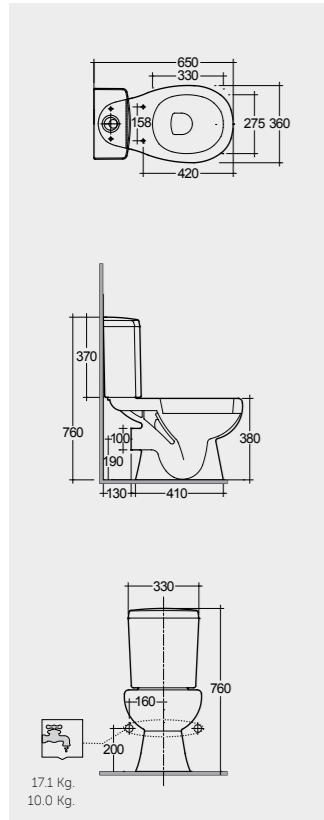

Measurements

ABS RAK-Karla
 KR05NCQRAWHA

ABS RAK-Karla
 KR05SCQRAWHA

القياسات

Models

النماذج

65 CM
FL16AWHA
FL20AWHA

67 CM
FL17AWHA
FL20AWHA

68 CM
FL13AWHA
FL20AWHA

Measurements

القياسات

ABS RAK-Flora Dlx
FL05NCQRAWHA
ABS RAK-Flora Dlx
FL05SCQRAWHA

ABS RAK-Flora Dlx
FL05NCQRAWHA
ABS RAK-Flora Dlx
FL05SCQRAWHA

ABS RAK-Flora Dlx
FL05NCQRAWHA
ABS RAK-Flora Dlx
FL05SCQRAWHA