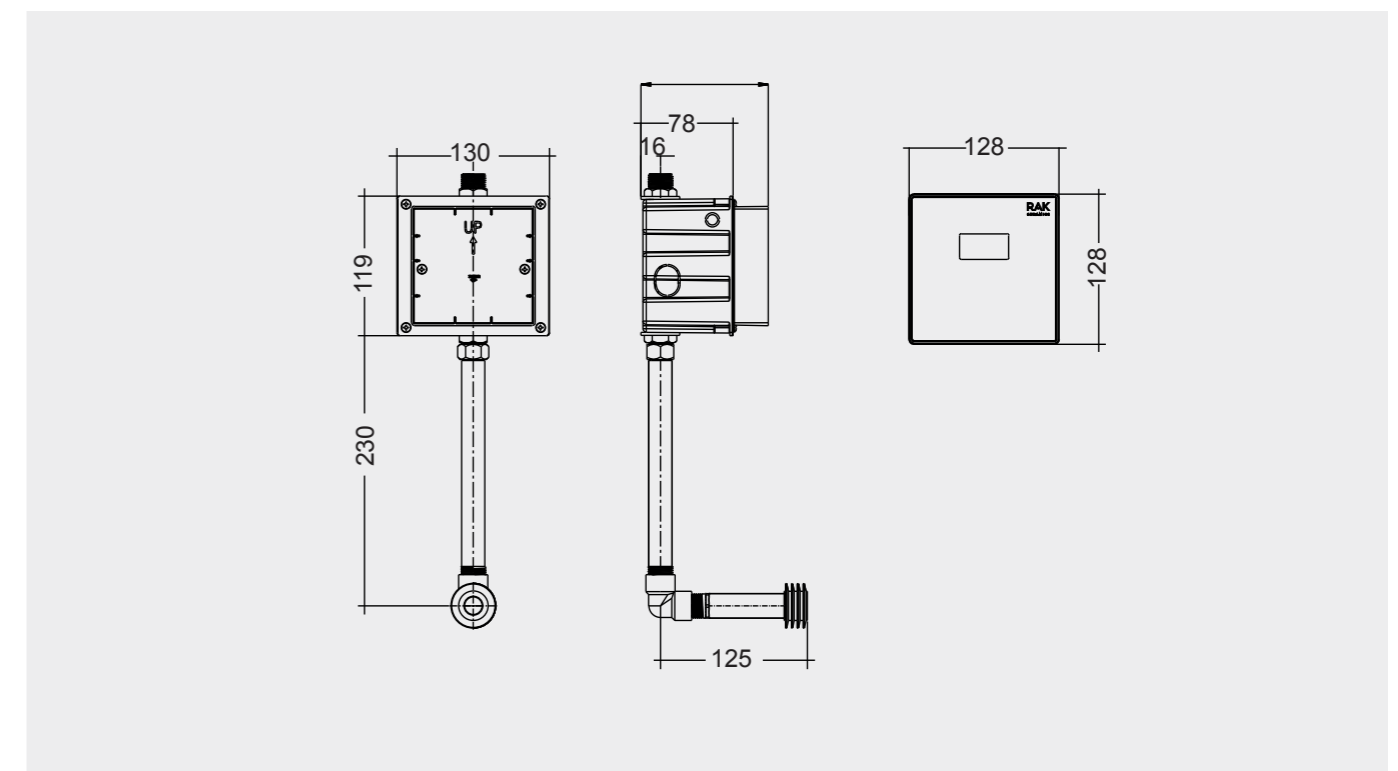

Measurements