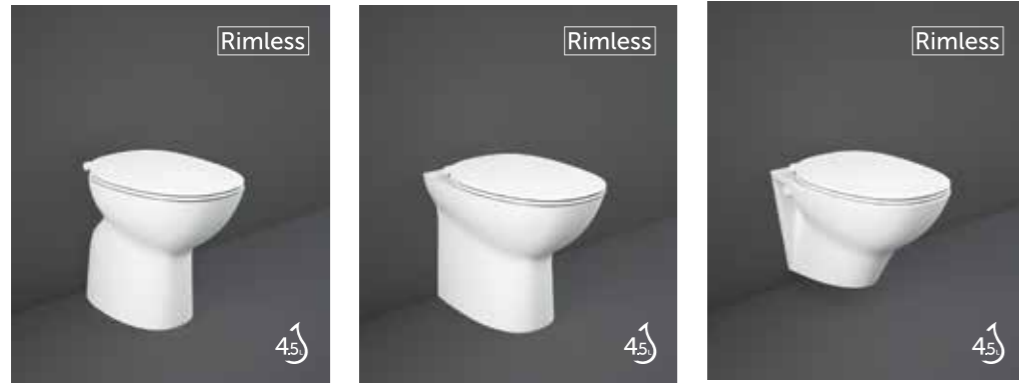

Models

النماذج

<p>64 CM MORWC1146AWHA MORWT1800AWHA</p>	<p>66 CM MORWC1050AWHA MORWT1800AWHA</p>	<p>64 CM MORWC1145AWHA MORWT1800AWHA</p>	<p>66 CM MORWC1045AWHA MORWT1800AWHA</p>
---	---	---	---

Comfort Height 42 CM	Comfort Height 42 CM Back Open	Comfort Height 42 CM	Comfort Height 42 CM
----------------------	-----------------------------------	----------------------	----------------------

Colours shown here are as close to actual sanitaryware as printing process will allow
الألوان المبينة هنا قريبة إلى ألوان الأدوات الصحية الفعلية حسبما تسمح به عملية الطباعة

Models

النماذج

52 CM MORWC1745AWHA