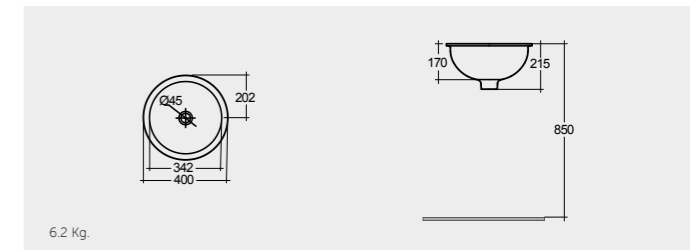

40 CM OC96AWHA