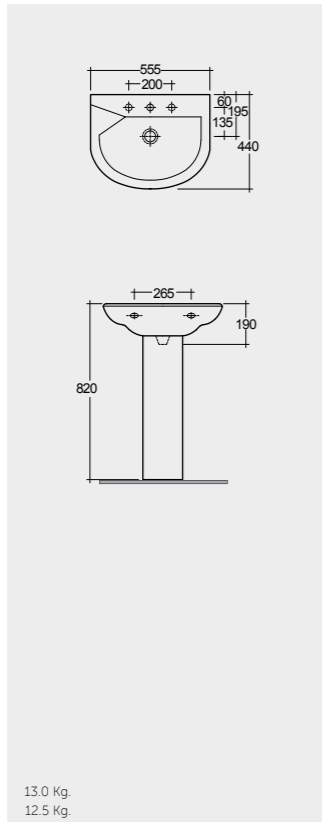

Measurements

القياسات

Colours available

Colours shown here are as close to actual sanitaryware as printing process will allow
الألوان المييبة هنا قريبة إلى ألوان الأدوات الصحية الفعلية حسبما تسمح به عملية الطباعة