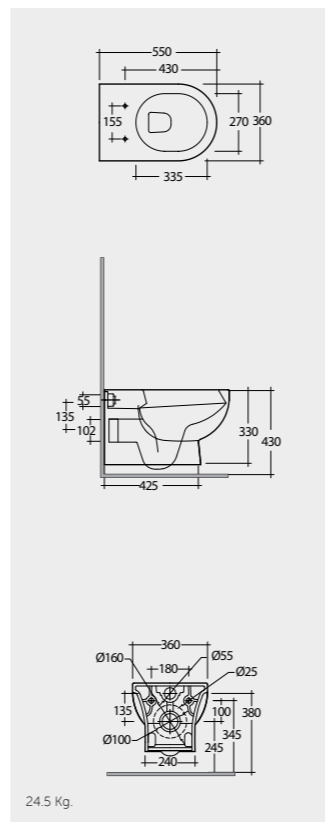

ABS RAK-Jumeirah JM05DNCQRAWHA
ABS RAK-Jumeirah JM05DSCQRAWHA
Urea RAK-Compact YFG173
Urea RAK-Compact YFG173A

القياسات

Models