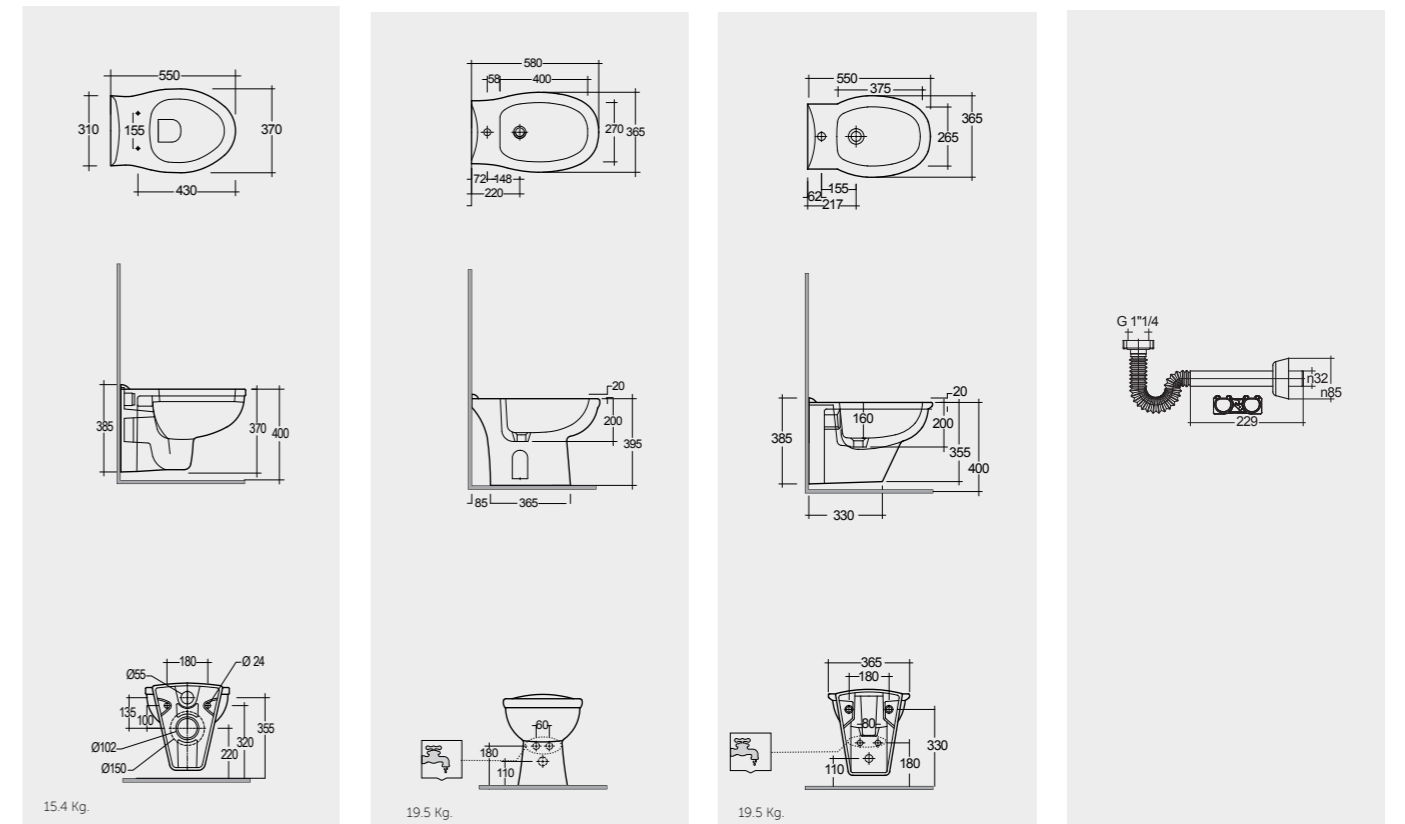

ABS RAK-Karla
KR05NCQRAWHA

ABS RAK-Karla
KR05SCQRAWHA

القياسات