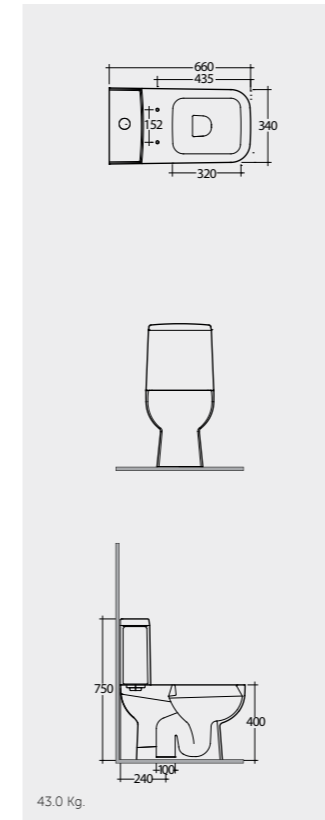

66 CM
MP28AWHA

Back open

73 CM
ST10AWHA

Siphonic

Measurements

القياسات

43.0 Kg.

ABS RAK-Metropolitan
MP05NCQRAWHA
ABS RAK-Metropolitan
MP05SCQRAWHA
Urea RAK-Metropolitan
MPSC3901WH