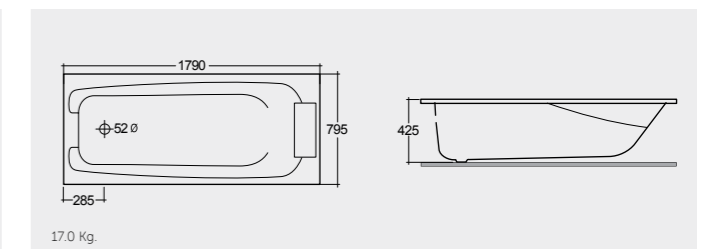

RAK-Galila 179X79 CM

راك-جليلة 179X79 سم

BT23AWHA

15.0 Kg.

RAK-Gloria 179X79 CM

راك-غلويا 179X79 سم

BT25AWHA

17.0 Kg.