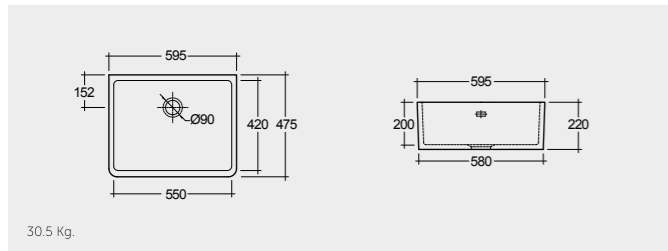

RAK-Tulip 59 CM

راك-توليب ٥٩ سم

OC84AWHA

RAK-Cleaner Sink 52 CM

راك-حوض تنظيف ٥٢ سم

OC23AAWHA

RAK-Lab Sink#1 36 CM

حوض مختبر ٣٦ سم