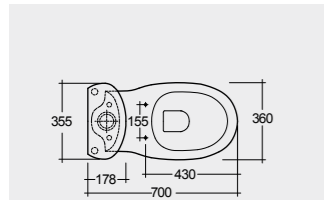

Measurements

ABS RAK-Karla
KR05NCQRAWHA