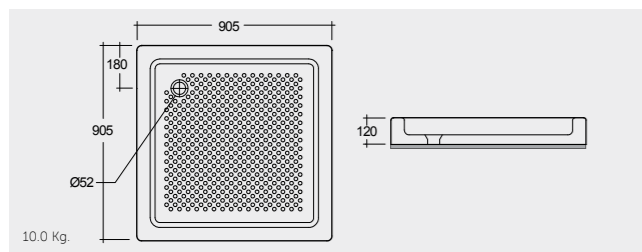

RAK-Edo 80X80 CM راک-ادو ۸۰X۸۰ سم

SH10AWHA

RAK-Sania 90X90 CM راک-سانیا ۹۰X۹۰ سم

SH16AWHA

RAK-Sania 80X80 CM راک-سانیا ۸۰X۸۰ سم

SH11AWHA

Colours available

Colours shown here are as close to actual sanitaryware as printing process will allow
الألوان المبينة هنا قريبة إلى ألوان الأدوات الصحية الفعلية حسبما تسمح به عملية الطباعة