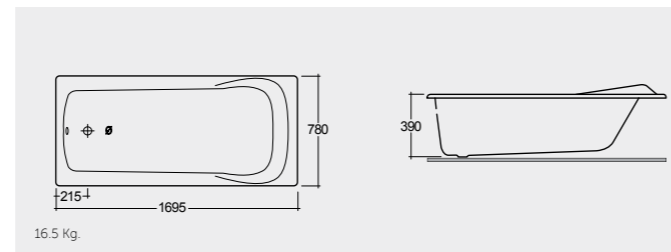

الألوان المتاحة

RAK-Europa 150X70 CM

راك-أوروبا ١٥٠X٧٠ سم

BT09AWHA

RAK-Europa 169X78 CM

راك-أوروبا ١٦٩X٧٨ سم

BT02AWHA

RAK-Galila 179X79 CM