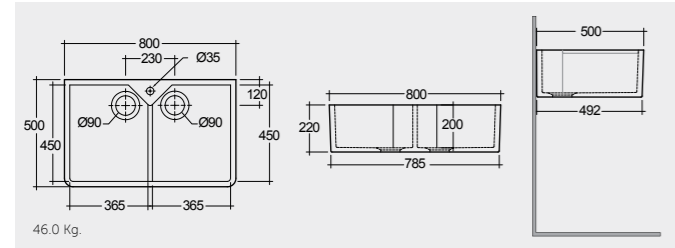

RAK-Jacklyn 80 CM

راك-جاكلين ٨٠ سم

OC124AWHA

46.0 Kg.

RAK-Roma 90 CM

راك-روما ٩٠ سم

OC166AWHA

52.2 Kg.