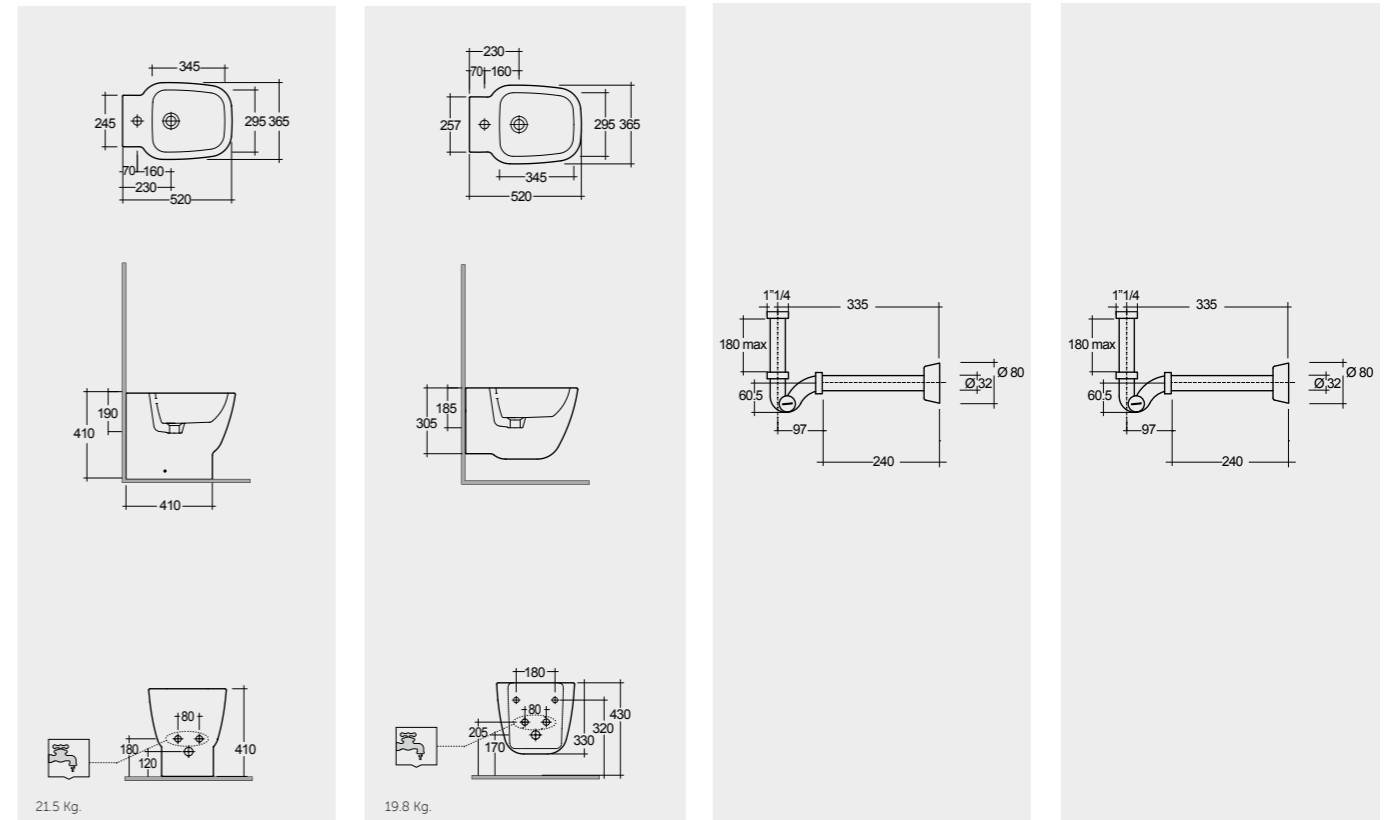

القياسات

Notes

All dimensions in mm tolerance $\pm 5\%$ for below 200mm
and $\pm 3\%$ for above 200mm

ملحوظة

جميع القياسات تكون بالمليمتر $\pm 5\%$ للقياسات التي تقل عن 200 مليمتر و $\pm 3\%$ للقياسات التي تتجاوز 200 مليمتر