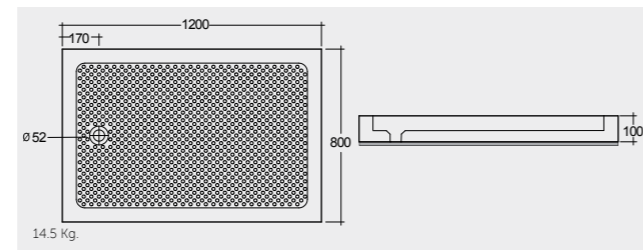

SH18AWHA

RAK-Oceana 140X80 CM

راك-اوشيانا ١٤٠X٨٠ سم

SH17AWHA

راك-موناليزا أكريلك ١٢٠X٨٠ سم RAK-Monalisa Acrylic 120X80 CM

SH12AWHA

Colours available

Colours shown here are as close to actual sanitaryware as printing process will allow
الالوان الميينة هنا قريبة إلى الالوان الأدوات الصحية الفعلية حسبما تسمح به عملية الطباعة