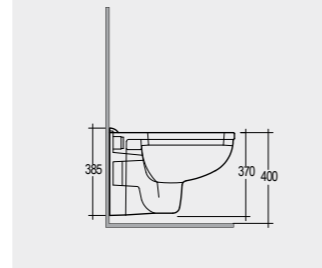

Measurements

ABS RAK-Karla
KR05NCQRAWHA