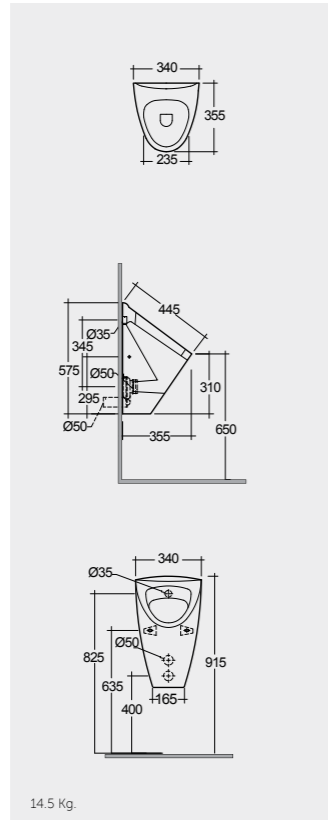

Model ID: VN20
Suitable WASTE TRAP: FS10 CONDC
Fixing Kit: FS37UK