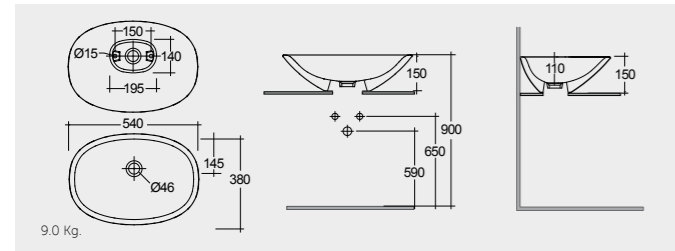

WASH BASINS
أحواض غسيل
الوجه واليدين

COUNTER TOP WASH BASINS

RAK- Morning 54 CM

راك-مورننغ ٥٤ سم

MORCT5400AWHA Oval

RAK-Reema 39 CM

راك-ريما ٣٩ سم

OC161AWHA