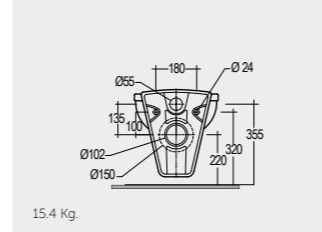

55 CM
KR12AWHA

55 CM
KR34AWHA

With integrated bidet spray nozzle
القياسات

Measurements

ABS RAK-Karla
KR05NCQRAWHA

ABS RAK-Karla
KR05NCQRAWHA

ABS RAK-Karla
KR05NCQRAWHA

ABS RAK-Karla
KR05NCQRAWHA