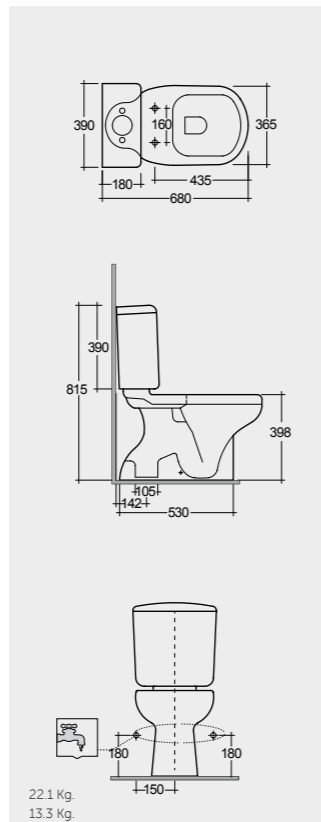

22.1 Kg.
13.3 Kg.

ABS RAK-Jumeirah
JM05DNCQRAWHA

ABS RAK-Jumeirah
JM05DSCQRAWHA