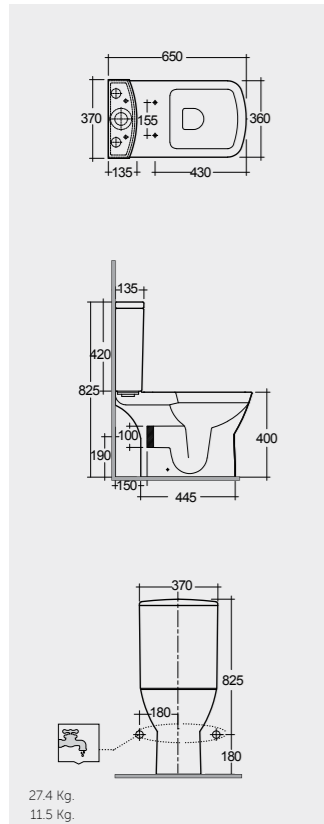

الألوان المتاحة

Models

النماذج

65 CM
SM11AWHA
SM10AWHA
Back Open

65 CM
SM03AWHA
SM10AWHA
Back Open

54 CM
SM16AWHA

Measurements

القياسات