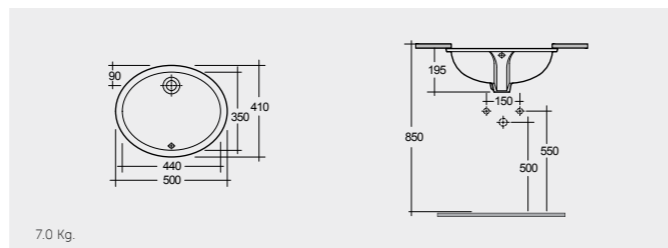

RAK-Emma (W/O Overflow) 40 CM راک-ایما (ثقب تصريف الفائض) ٤٠ سم

40 CM
OC96AWHA

RAK-Rosa 57 CM

راك-روزا ٥٧ سم

OC04AWHA

RAK-Rosa 50 CM

راك-روزا ٥٠ سم

OC69AWHA