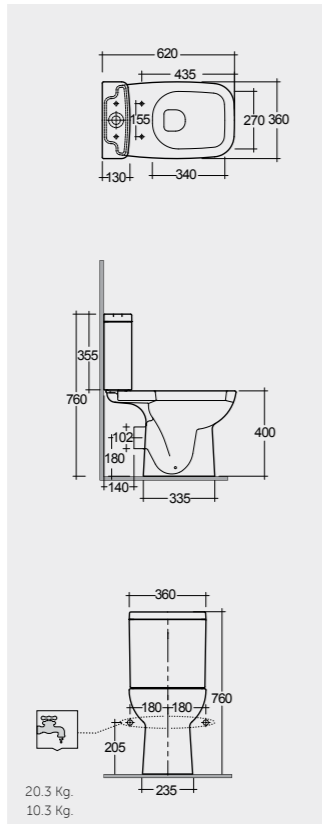

50 CM
ORG12AWHA

Measurements

القياسات

23.2 Kg.
10.3 Kg.

- P.P. RAK-Origin YFG105C
- Urea RAK-Origin YFG109C

20.3 Kg.
10.3 Kg.

- P.P. RAK-Origin YFG105C
- Urea RAK-Origin YFG109C

20.0 Kg.