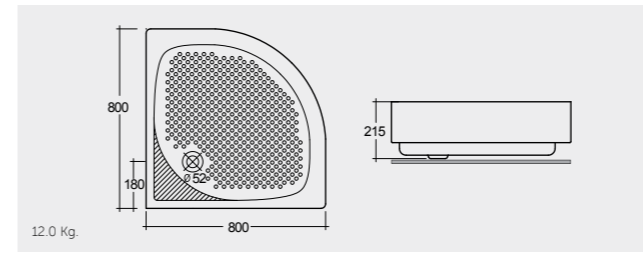

الالوان المتاحة

ACRYLIC SHOWER TRAY

RAK-Sania Deluxe 90X90 CM راک-سانیا فاخر ۹۰X۹۰ سم

SH14AWHA

RAK-Sania Deluxe 80X80 CM راک-سانیا فاخر ۸۰X۸۰ سم

SH13AWHA

RAK-Edo Deluxe 80X80 CM راک-ادو فاخر ۸۰X۸۰ سم

SH15AWHA