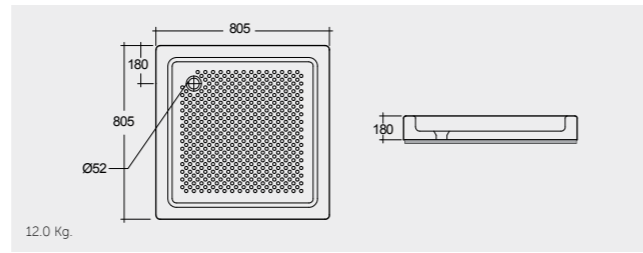

الالوان المتاحة

ACRYLIC SHOWER TRAY

RAK-Sania Deluxe 90X90 CM راک-سانیا فاخر ۹۰X۹۰ سم

SH14AWHA

RAK-Sania Deluxe 80X80 CM راک-سانیا فاخر ۸۰X۸۰ سم

SH13AWHA

RAK-Edo Deluxe 80X80 CM راک-ادو فاخر ۸۰X۸۰ سم

SH15AWHA