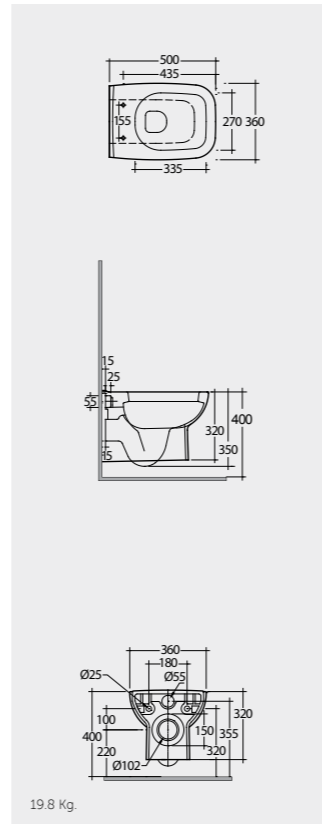

19.8 Kg.

- P.P. RAK-Origin YFG105C
- Urea RAK-Origin YFG109C

Colours available

الألوان المتاحة

Colours shown here are as close to actual sanitaryware as printing process will allow
الألوان المبينة هنا قريبة إلى ألوان الأدوات الصحية الفعلية حسبما تسمح به عملية الطباعة