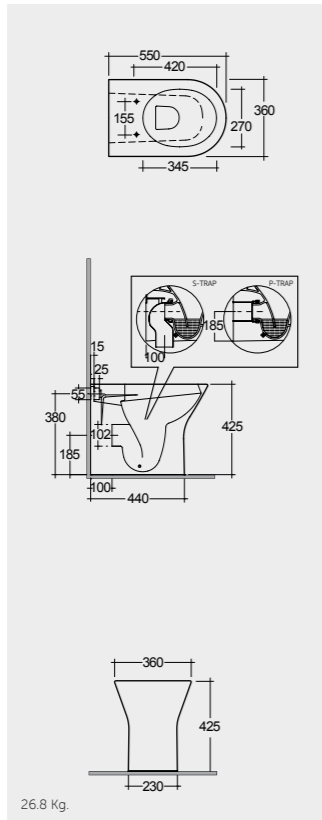

Measurements

القياسات

			
			
 <p>27.0 Kg 11.0 Kg</p>	 <p>23.0 Kg 11.0 Kg</p>	 <p>33.5 Kg 11.0 Kg</p>	 <p>29.0 Kg 11.0 Kg</p>
 <p>Urea RAK-Resort YFG106C</p>	 <p>Urea RAK-Resort YFG106C</p>	 <p>Urea RAK-Resort YFG106C</p>	 <p>Urea RAK-Resort YFG106C</p>

Models

55 CM RST21AWHA

55 CM RST20AWHA

55 CM RST19AWHA

52 CM RST23AWHA

Hidden Fixations

Comfort Height 45 Cm

Comfort Height 42.5 Cm

Measurements

29.6 Kg. Urea RAK-Resort YFG106C

26.8 Kg. Urea RAK-Resort YFG106C

25.5 Kg. Urea RAK-Resort YFG106C

24.0 Kg. Urea RAK-Resort YFG106C

Colours available

Colours shown here are as close to actual sanitaryware as printing process will allow
الألوان المييبة هنا قريبة إلى ألوان الأدوات الصحية الفعلية حسبما تسمح به عملية الطباعة