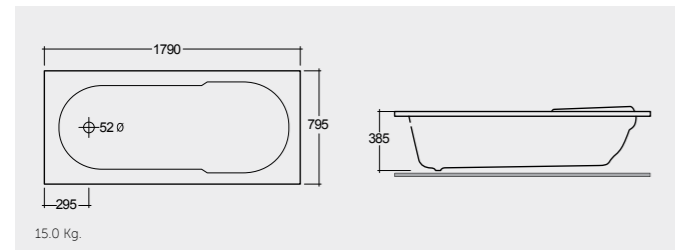

Notes

All dimensions in mm tolerance $\pm 5\%$ for below 200mm and $\pm 3\%$ for above 200mm

ملحوظة

جميع القياسات تكون بالمليمتر $\pm 5\%$ للقياسات التي تقل عن ٢٠٠ مليمتر و $\pm 3\%$ للقياسات التي تتجاوز ٢٠٠ مليمتر