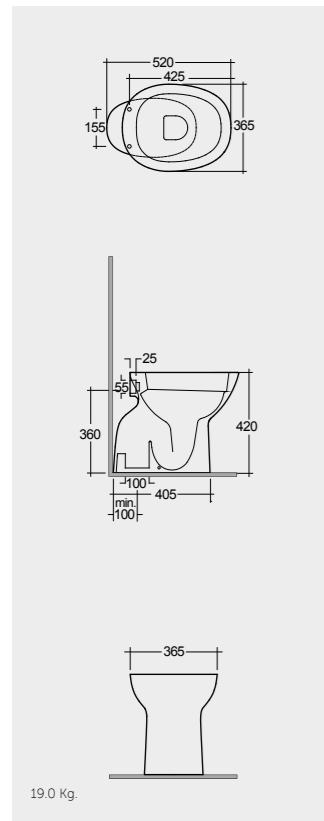

Measurements

القياسات

Urea RAK-Morning MORSC3901WH