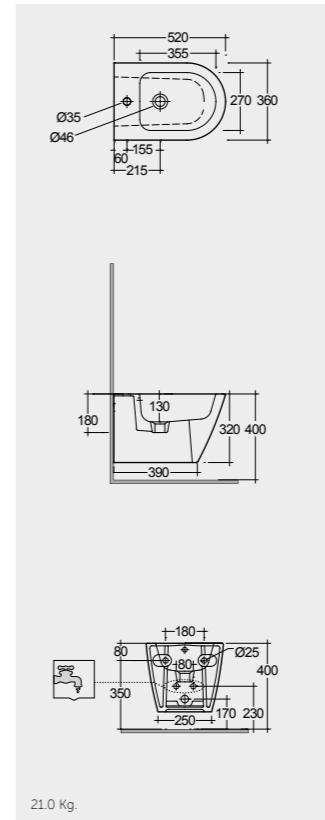

Models

Hidden Fixations

Comfort Height 45 Cm

Comfort Height 42.5 Cm

Measurements

Colours available

Colours shown here are as close to actual sanitaryware as printing process will allow
الألوان المييبة هنا قريبة إلى ألوان الأدوات الصحية الفعلية حسبما تسمح به عملية الطباعة

الألوان المتاحة

النماذج

Models

Hidden Fixations

Inspectionable

Measurements

21.0 Kg.

Notes

All dimensions in mm tolerance $\pm 5\%$ for below 200mm
and $\pm 3\%$ for above 200mm

ملحوظة

جميع القياسات تكون بالمليمتر $\pm 5\%$ للقياسات التي تقل عن 200 مليمتر و $\pm 3\%$ للقياسات التي تتجاوز 200 مليمتر