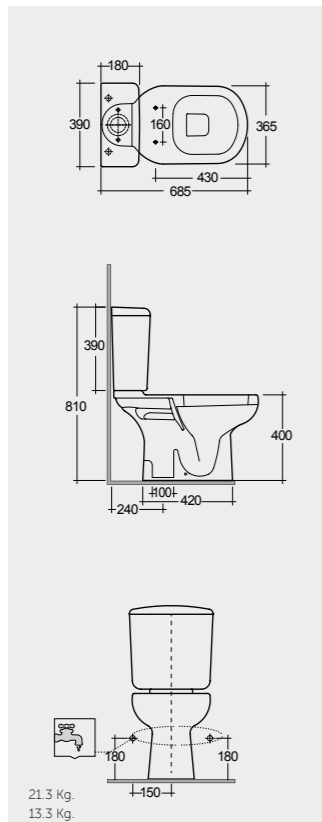

22.1 Kg.
13.3 Kg.

ABS RAK-Jumeirah
JM05DNCQRAWHA

ABS RAK-Jumeirah
JM05DSCQRAWHA

21.3 Kg.
13.3 Kg.