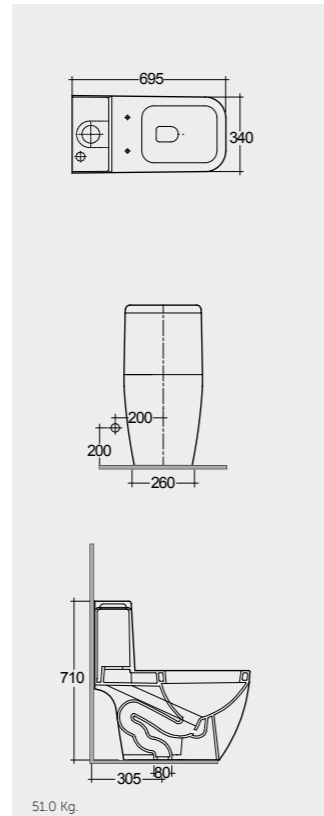

Measurements

القياسات

37.5 Kg.
ABS RAK-Flora Dlx
FLO5NCQRAWHA
ABS RAK-Flora Dlx
FLO5SCQRAWHA

23.6 Kg.
9.2 Kg.
RAK PP Elongated
YFG057

51.0 Kg.
ABS RAK-Metropolitan
MP05SCQRAWHA
Urea RAK-Metropolitan
YFG100A