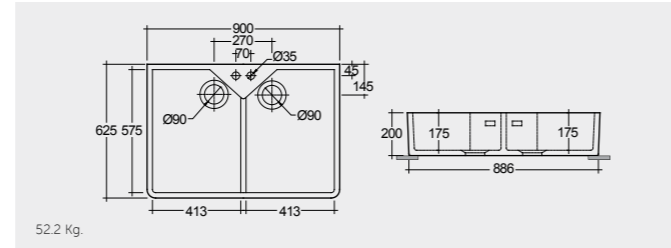

RAK-Jacklyn 80 CM

راك-جاكلين ٨٠ سم

OC124AWHA

46.0 Kg.

RAK-Roma 90 CM

راك-روما ٩٠ سم

OC166AWHA

52.2 Kg.