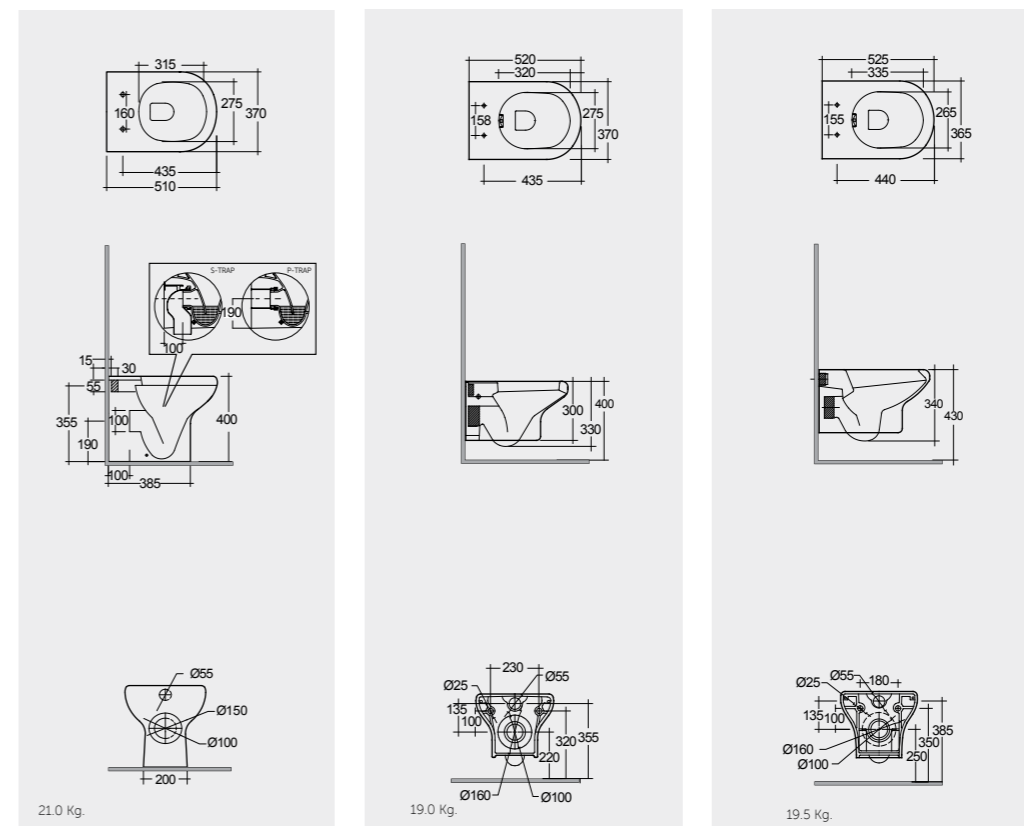

النماذج

Models

51 CM
 CO17AWHA

52 CM
 CO13AWHA

52 CM
 CO27AWHA
Hidden Fixations

52 CM
 CO34AWHA
With integrated bidet spray nozzle

Measurements

ABS RAK-Jumeirah JM05DNCQRAWHA
 ABS RAK-Jumeirah JM05DSCQRAWHA
 Urea RAK-Compact YFG173
 Urea RAK-Compact YFG173A