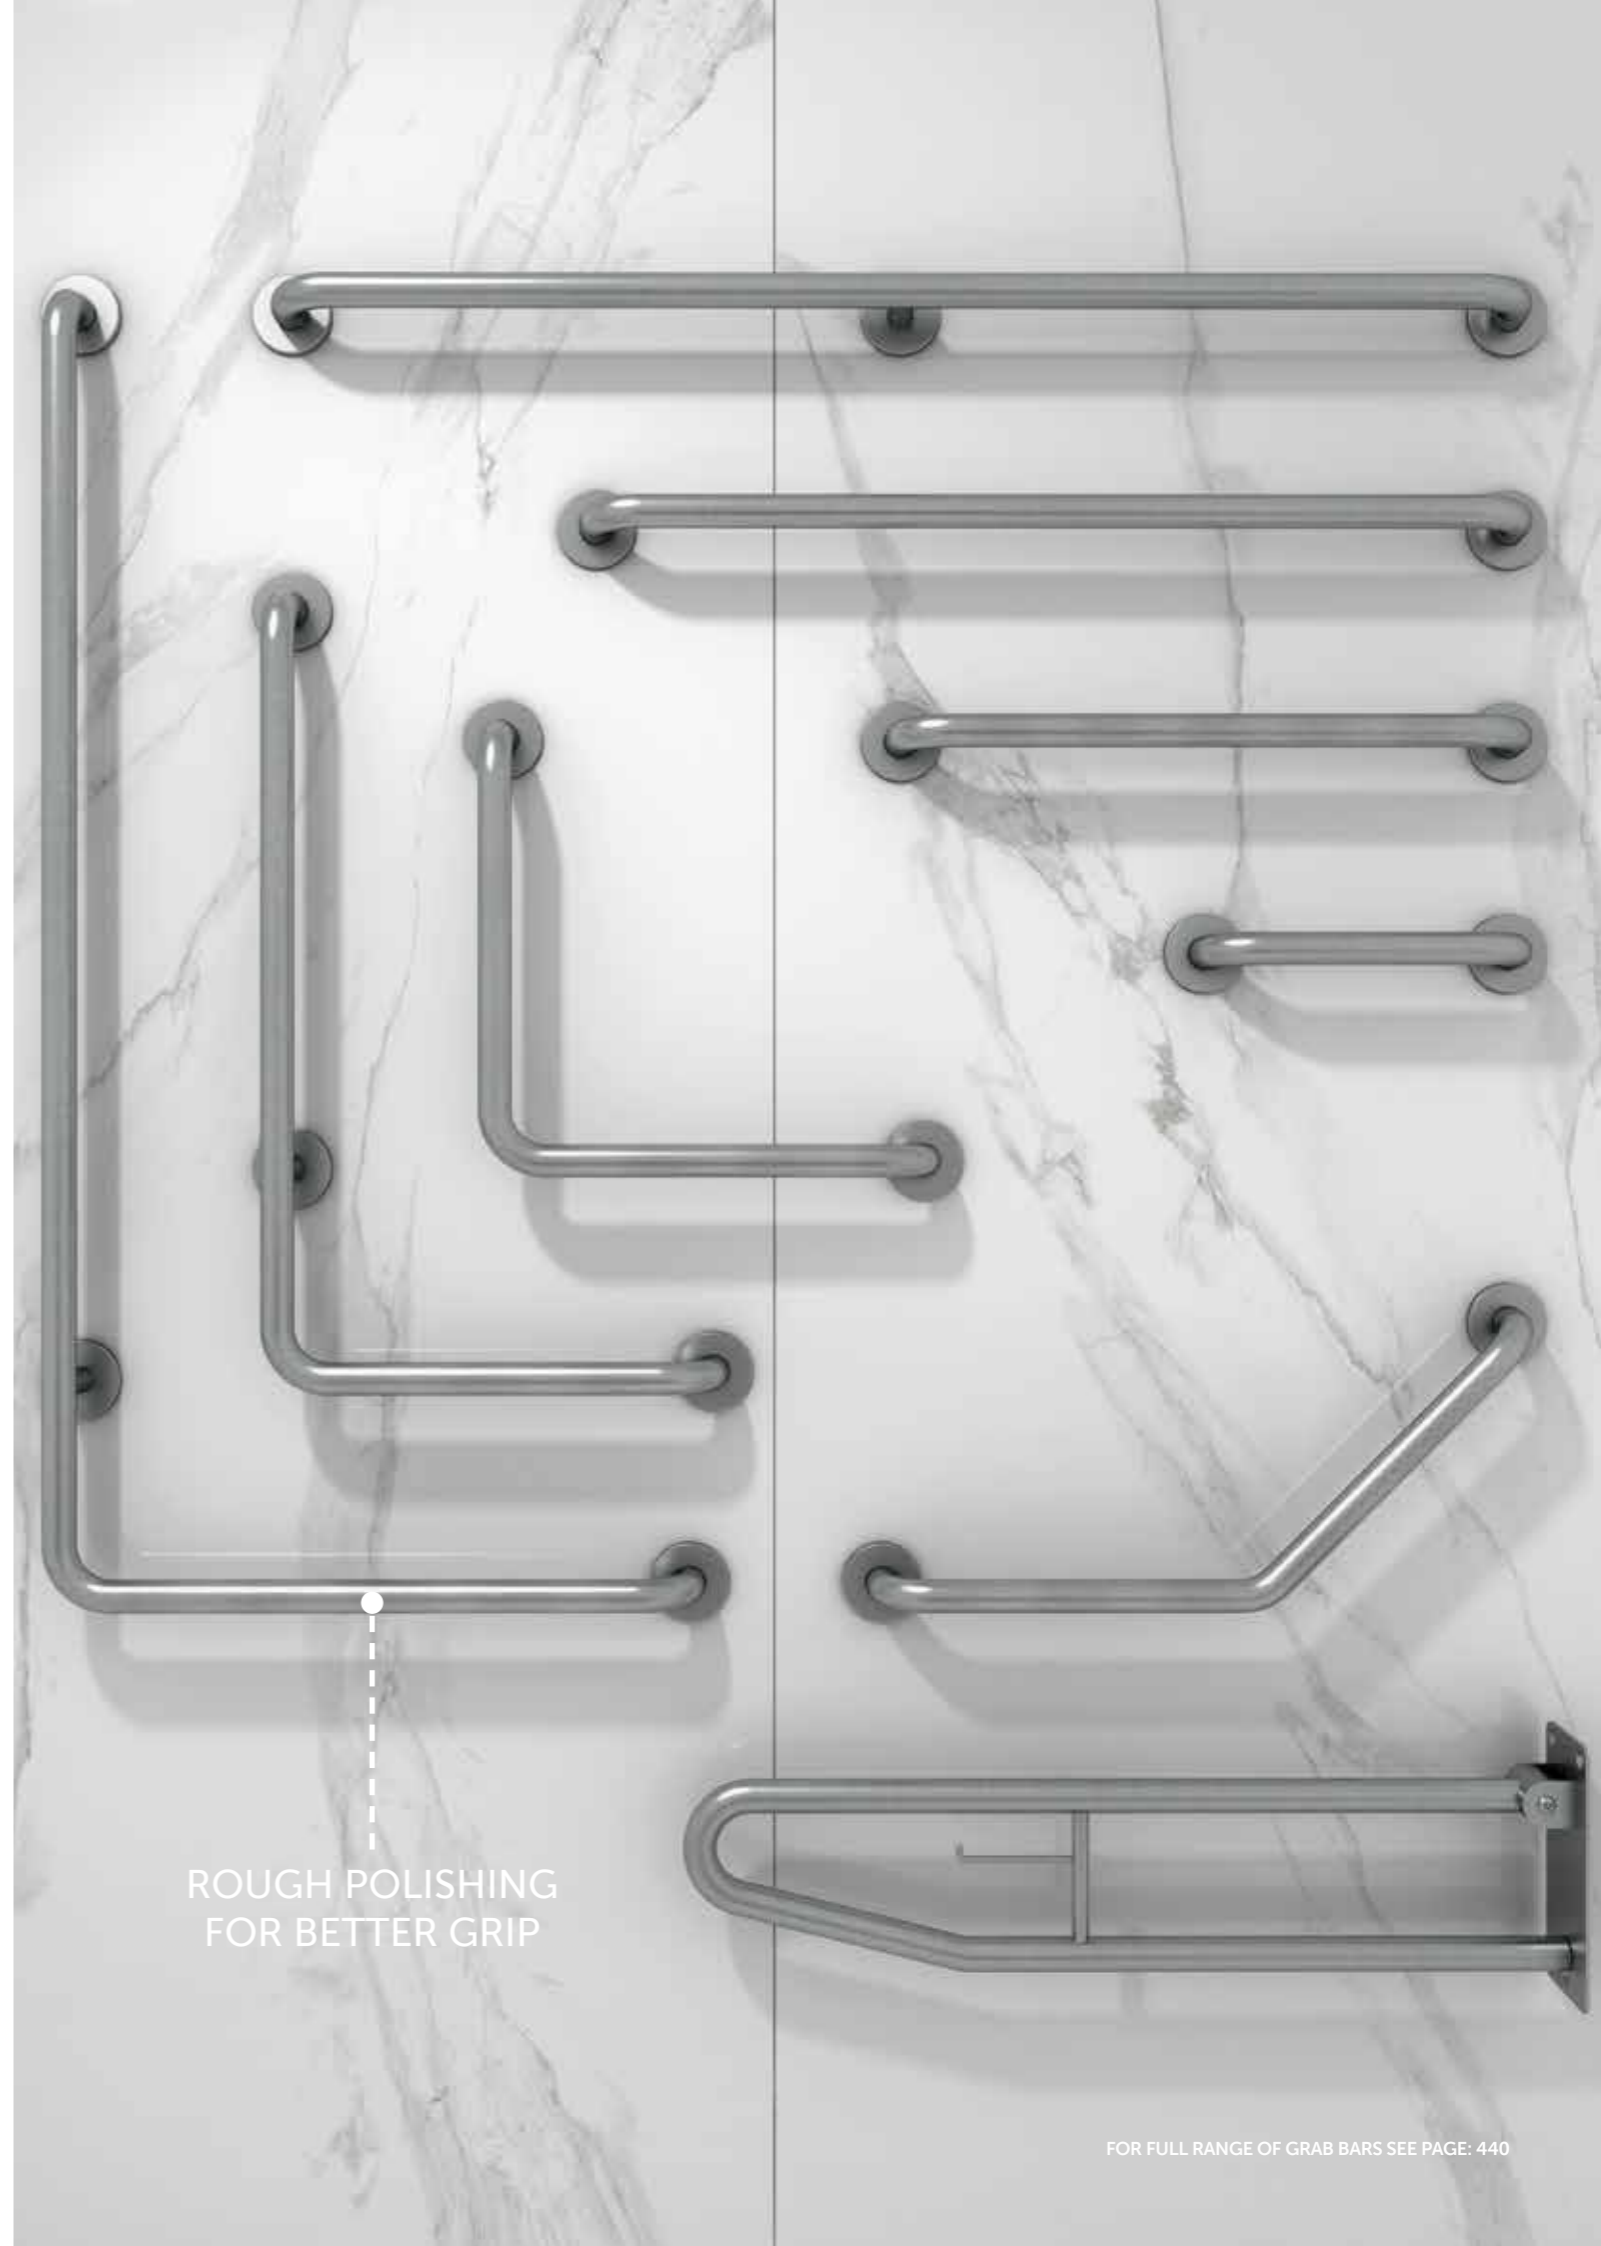

ROUGH POLISHING
FOR BETTER GRIP