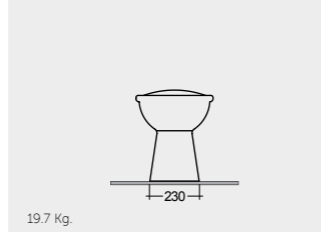

55 CM
KR12AWHA

55 CM
KR34AWHA

With integrated bidet spray nozzle
القياسات

Measurements

ABS RAK-Karla
KR05NCQRAWHA

ABS RAK-Karla
KR05NCQRAWHA

ABS RAK-Karla
KR05NCQRAWHA

ABS RAK-Karla
KR05NCQRAWHA