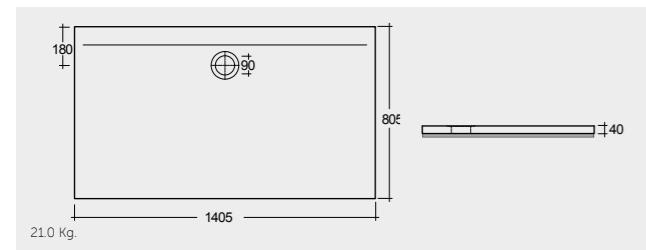

ACRYLIC SHOWER TRAY

SH17AWHA

Colours available

Colours shown here are as close to actual sanitaryware as printing process will allow
الالوان الميينة هنا قريبة إلى الالوان الأدوات الصحية الفعلية حسبما تسمح به عملية الطباعة

الالوان المتاحة