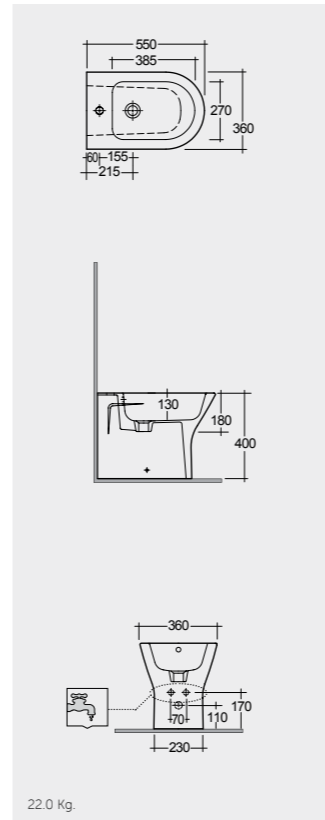

21.0 Kg.

Measurements

22.0 Kg.