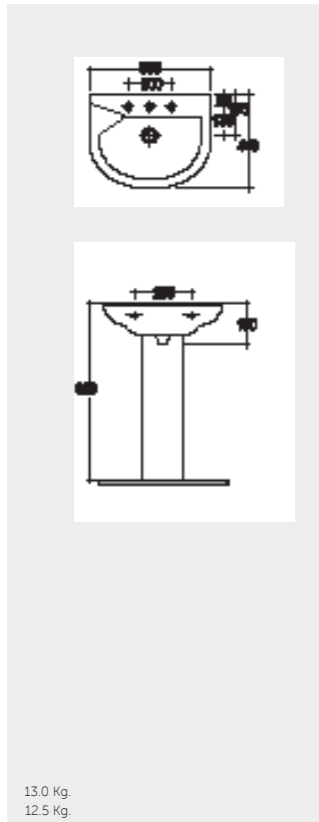

Measurements

القياسات

Colours available

Colours shown here are as close to actual sanitaryware as printing process will allow
الالوان المييبة هنا قريبة الى الالوان الادوات الصحية الفعلية حسبما تسمح به عملية الطباعة