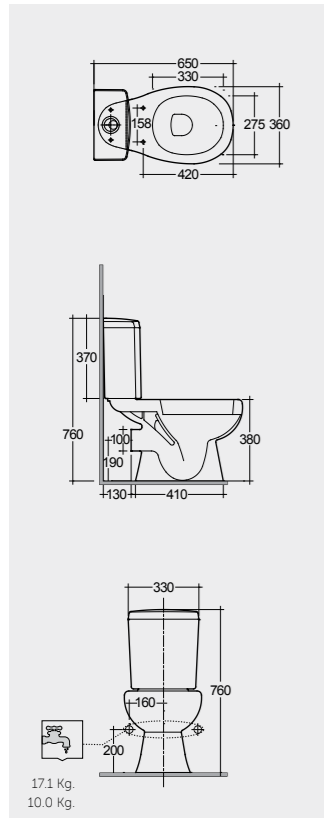

65 CM
FL16AWHA
FL20AWHA

67 CM
FL17AWHA
FL20AWHA

68 CM
FL13AWHA
FL20AWHA

Measurements

القياسات

ABS RAK-Flora Dlx
FL05NCQRAWHA
ABS RAK-Flora Dlx
FL05SCQRAWHA

ABS RAK-Flora Dlx
FL05NCQRAWHA
ABS RAK-Flora Dlx
FL05SCQRAWHA