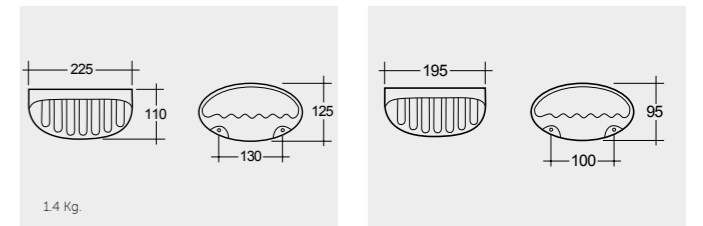

حامل صابون كبير

Soap Holder Medium ER25AWHA

Soap Holder Small ER26AWHA

حامل صابون متوسط

حامل صابون صغير

Robe Hook

ER22AWHA

علاقة جدارية