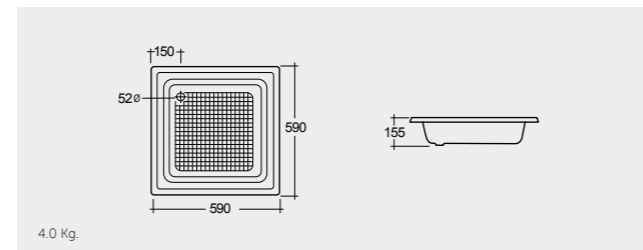

ACRYLIC SHOWER TRAY

SH07AWHA

Colours available

Colours shown here are as close to actual sanitaryware as printing process will allow
الألوان المييبة هنا قريبة إلى ألوان الأدوات الصحية الفعلية حسبما تسمح به عملية الطباعة

الألوان المتاحة