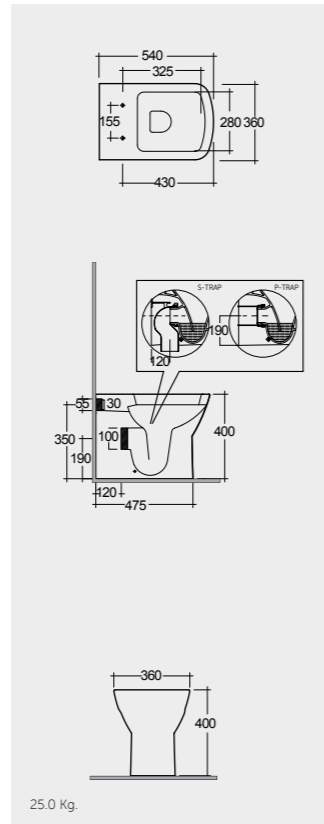

Urea RAK-Summit
YFG088C