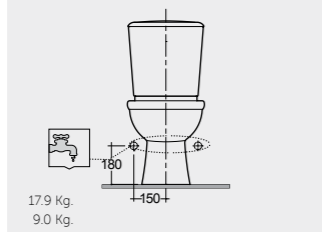

52 CM
MORBD2100AWHA

FOR BIDET
PP WHITE : BTRBDPPR011
ABS CHROME : BTRBDABS010

Comfort Height 42 CM

Comfort Height 42 CM

Measurements

القياسات

Colours available

Colours shown here are as close to actual sanitaryware as printing process will allow
الألوان المبينة هنا قريبة إلى ألوان الأدوات الصحية الفعلية حسبما تسمح به عملية الطباعة

55 CM
KR12AWHA

55 CM
KR34AWHA

With integrated bidet spray nozzle
القياسات

Measurements

ABS RAK-Karla
KR05NCQRAWHA

ABS RAK-Karla
KR05NCQRAWHA

ABS RAK-Karla
KR05NCQRAWHA

ABS RAK-Karla
KR05NCQRAWHA