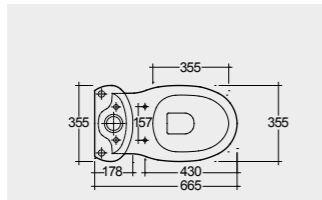

Measurements

ABS RAK-Karla
KR05NCQRAWHA