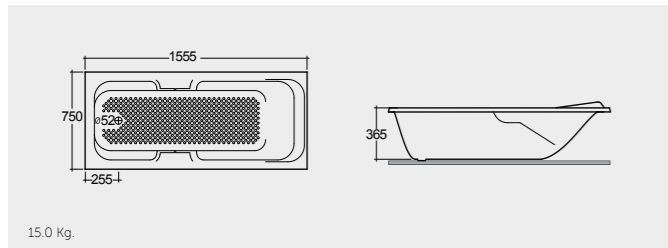

RAK-Orient Long Side Panel 170 CM & Short Side Panel 73 CM