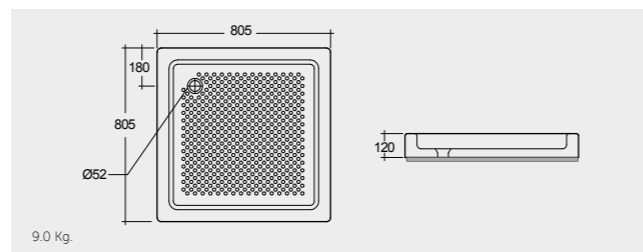

RAK-Edo 80X80 CM راک-ادو ۸۰X۸۰ سم

SH10AWHA

RAK-Sania 90X90 CM راک-سانیا ۹۰X۹۰ سم

SH16AWHA

RAK-Sania 80X80 CM راک-سانیا ۸۰X۸۰ سم

SH11AWHA

Colours available

Colours shown here are as close to actual sanitaryware as printing process will allow
الألوان المبينة هنا قريبة إلى ألوان الأدوات الصحية الفعلية حسبما تسمح به عملية الطباعة