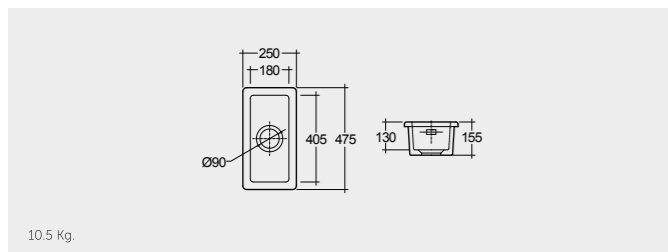

OC162AWHA

RAK-Lab Sink#2 33 CM

راك-حوض مختبر ٣٣ سم

OC163AWHA

RAK-Juliee

راك-جولي

OC105AWHA

External overflow optional