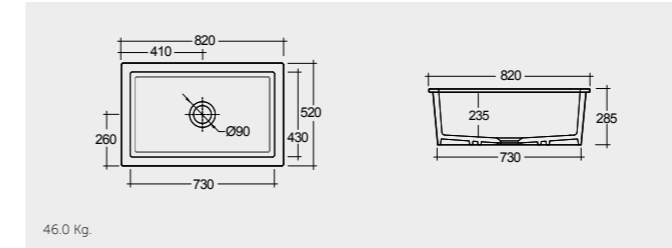

OC187AWHA

46.0 Kg.