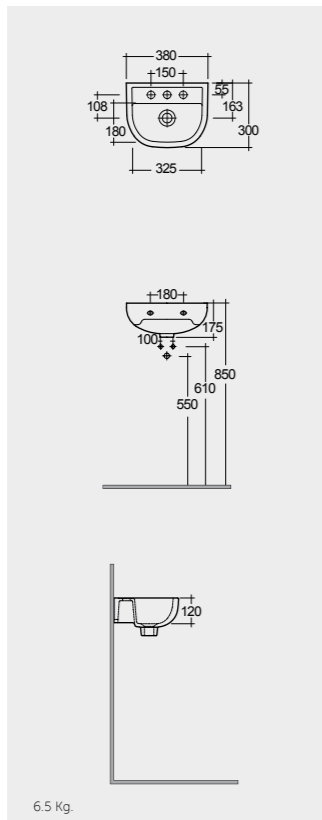

38 CM
CO1001AWHA

75 CM
CO25AWHA
CO10AWHA
Comfort Height 48 CM

75 CM
CO22AWHA
CO10AWHA
Back Open
Comfort Height 48 CM

Measurements

القياسات

Without Over Flow Hole
بدون ثقب لتصريف الفائض

Without Over Flow Hole
بدون ثقب لتصريف الفائض