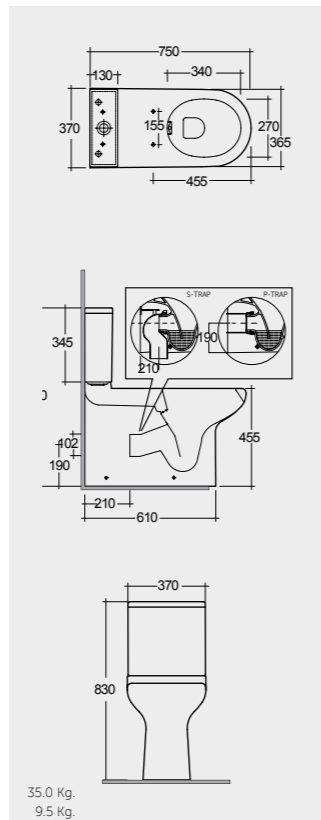

38 CM
CO1001AWHA

75 CM
CO25AWHA
CO10AWHA
Comfort Height 48 CM

75 CM
CO22AWHA
CO10AWHA
Back Open
Comfort Height 48 CM

Measurements

القياسات

Without Over Flow Hole
بدون ثقب لتصريف الفائض

Without Over Flow Hole
بدون ثقب لتصريف الفائض