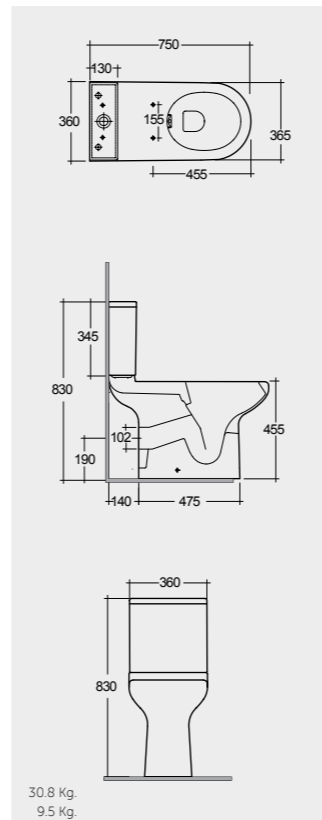

Urea Care
YFG085A

Colours available

الألوان المتاحة

Colours shown here are as close to actual sanitaryware as printing process will allow
الألوان المبينة هنا قريبة إلى ألوان الأدوات الصحية الفعلية حسبما تسمح به عملية الطباعة