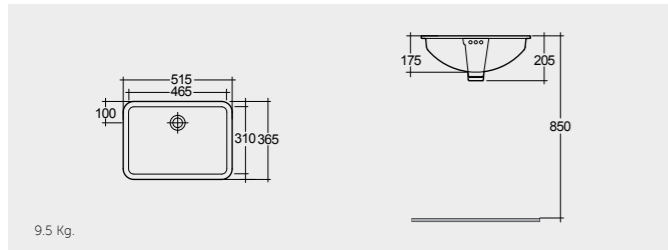

UNDER COUNTER WASH BASINS

OC143AWHA