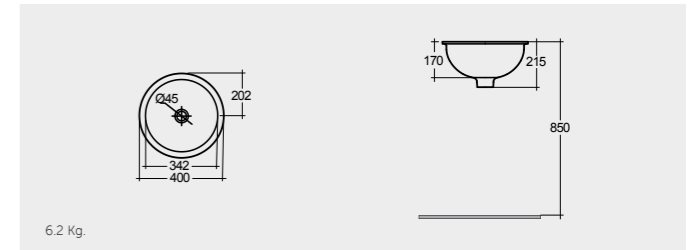

40 CM
OC96AWHA