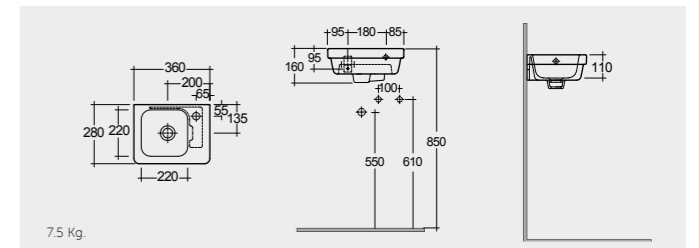

RAK-Resort 45 CM

راك-ريسورت ٤٥ سم

RST0701AWHA

RAK-Resort 36 CM

راك-ريسورت ٣٦ سم

RST1001AWHA

BATHTUBS
أحواض
استحمام

RAK-Metropolitan 180X80 CM