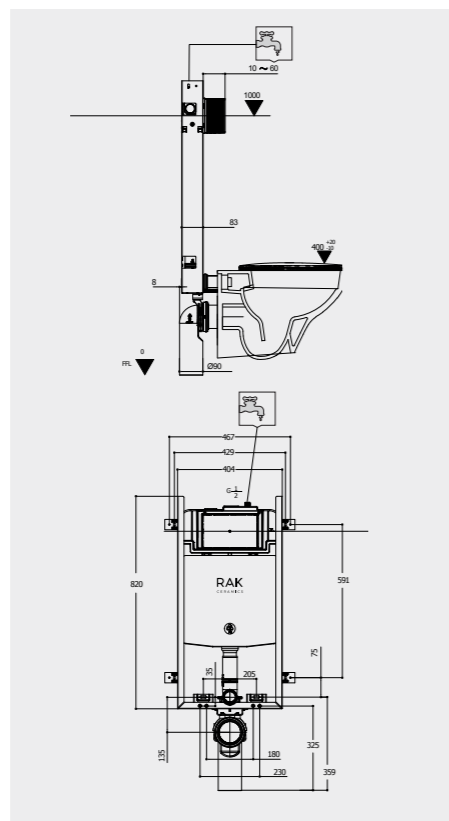

Measurements

القياسات