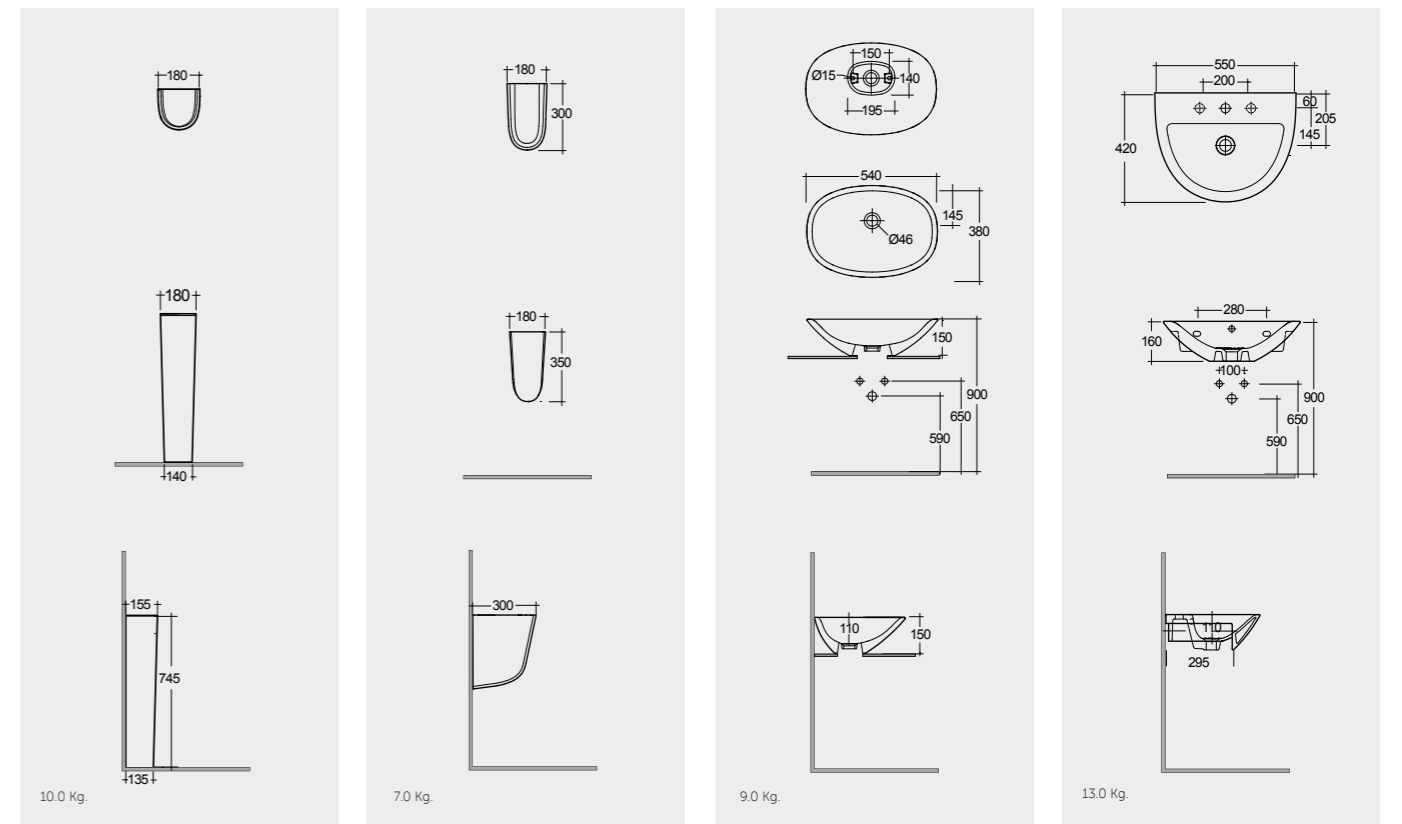

Suitable for Wash Basin : 65, 60, 55 CM Suitable for Wash Basin : 65, 60, 55 CM FIXATIONS KIT NOT INCLUDED

النماذج

Measurements

القياسات

Measurements

القياسات

Colours available

Colours shown here are as close to actual sanitaryware as printing process will allow
الألوان المبينة هنا قريبة إلى ألوان الأدوات الصحية الفعلية حسبما تسمح به عملية الطباعة