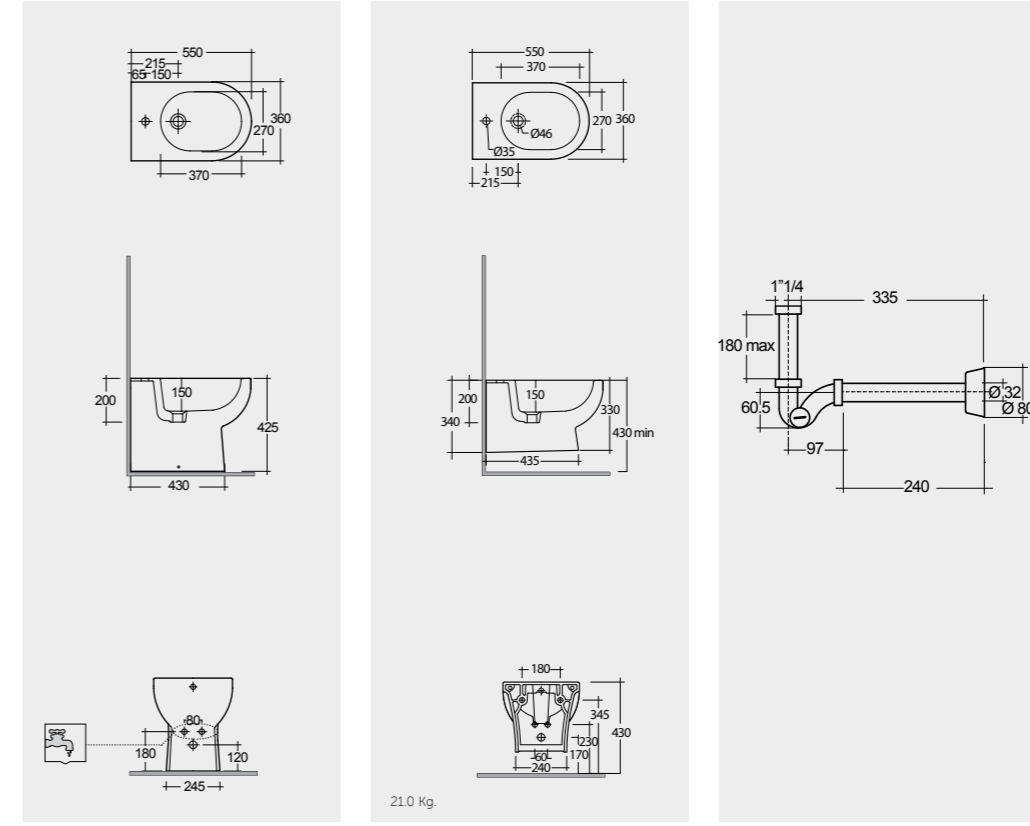

Models

55 CM
 TQ14AWHA

55 CM
 TQ09AWHA

FOR BIDET
 ABS CHROME: BTRBDABS010
 PP WHITE: BTRBDPPR011
Inspectionable

النماذج

Measurements

Colours available

Colours shown here are as close to actual sanitaryware as printing process will allow
 الألوان المبينة هنا قريبة إلى الألوان الأدوات الصحية الفعلية حسبما تسمح به عملية الطباعة