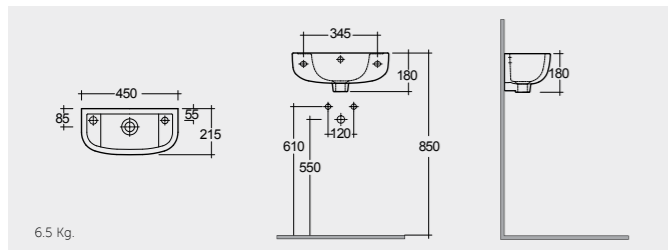

CO2401AWHA