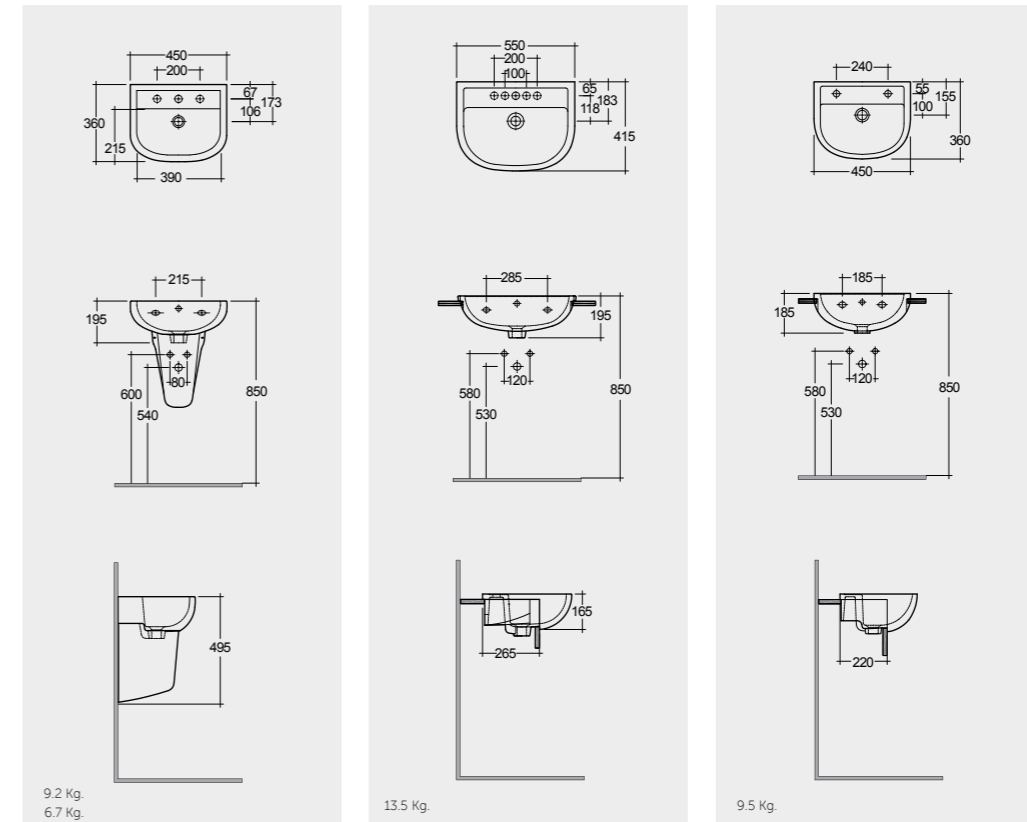

القياسات

Notes

All dimensions in mm tolerance $\pm 5\%$ for below 200mm and $\pm 3\%$ for above 200mm

ملحوظة

جميع القياسات تكون بالمليمتر $\pm 5\%$ للقياسات التي تقل عن 200 مليمتر و $\pm 3\%$ للقياسات التي تتجاوز 200 مليمتر