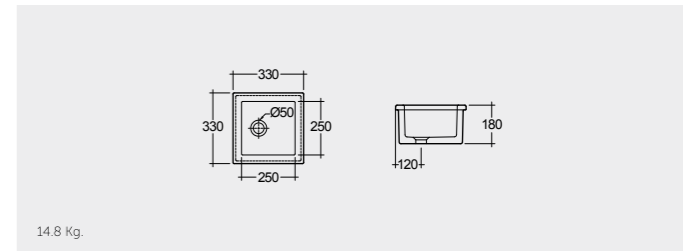

OC162AWHA

RAK-Lab Sink#2 33 CM

راك-حوض مختبر ٣٣ سم

OC163AWHA

RAK-Juliee

راك-جولي

OC105AWHA

External overflow optional