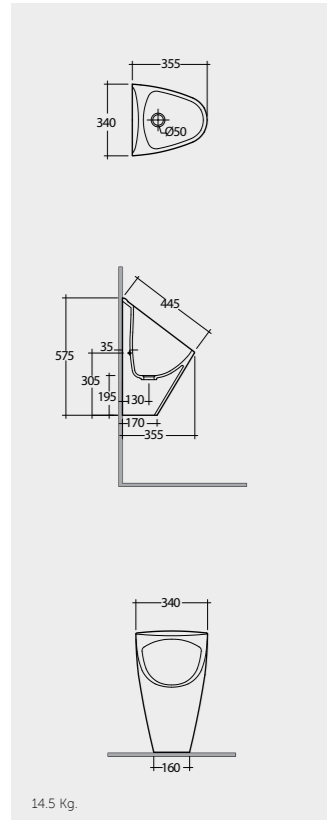

Model ID: VN20
Suitable WASTE TRAP: FS10 CONDC
Fixing Kit: FS37UK