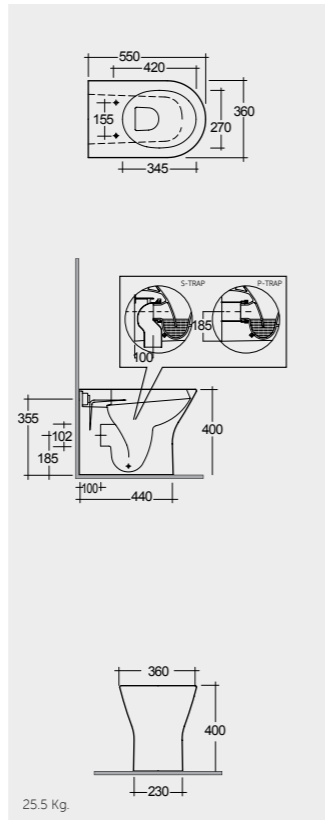

Measurements

القياسات

			
			
 <p>27.0 Kg 11.0 Kg</p>	 <p>23.0 Kg 11.0 Kg</p>	 <p>33.5 Kg 11.0 Kg</p>	 <p>29.0 Kg 11.0 Kg</p>
 <p>Urea RAK-Resort YFG106C</p>	 <p>Urea RAK-Resort YFG106C</p>	 <p>Urea RAK-Resort YFG106C</p>	 <p>Urea RAK-Resort YFG106C</p>

Notes

ملحوظة

All dimensions in mm tolerance $\pm 5\%$ for below 200mm and $\pm 3\%$ for above 200mm

جميع القياسات تكون بالمليمتر $\pm 5\%$ للقياسات التي تقل عن 200 مليمتر و $\pm 3\%$ للقياسات التي تتجاوز 200 مليمتر

Models

55 CM RST21AWHA

55 CM RST20AWHA

55 CM RST19AWHA

52 CM RST23AWHA

Hidden Fixations

Comfort Height 45 Cm

Comfort Height 42.5 Cm

Measurements

29.6 Kg. Urea RAK-Resort YFG106C

26.8 Kg. Urea RAK-Resort YFG106C

25.5 Kg. Urea RAK-Resort YFG106C

24.0 Kg. Urea RAK-Resort YFG106C

Colours available

Colours shown here are as close to actual sanitaryware as printing process will allow
الألوان المييبة هنا قريبة إلى ألوان الأدوات الصحية الفعلية حسبما تسمح به عملية الطباعة