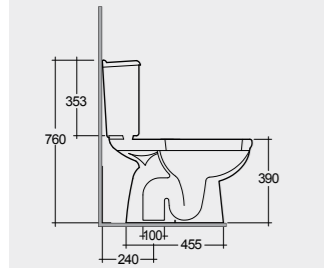

Measurements

ABS RAK-Karla
KR05NCQRAWHA