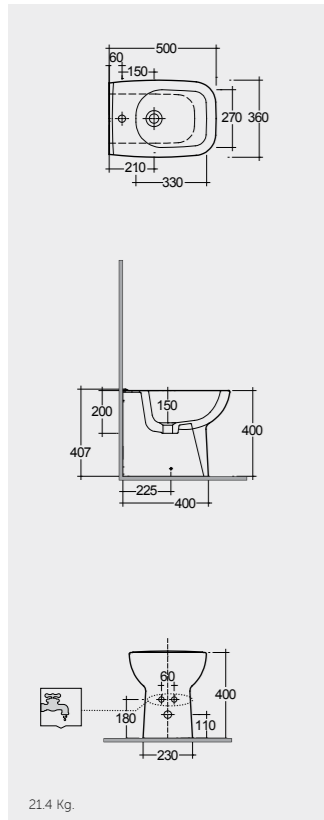

Alpine White
أبيض

Models

النماذج

50 CM
ORG14AWHA

50 CM
ORG08AWHA

FOR BIDET
PP WHITE : BTRBDPPR011
ABS CHROME : BTRBDABS010

Measurements

القياسات