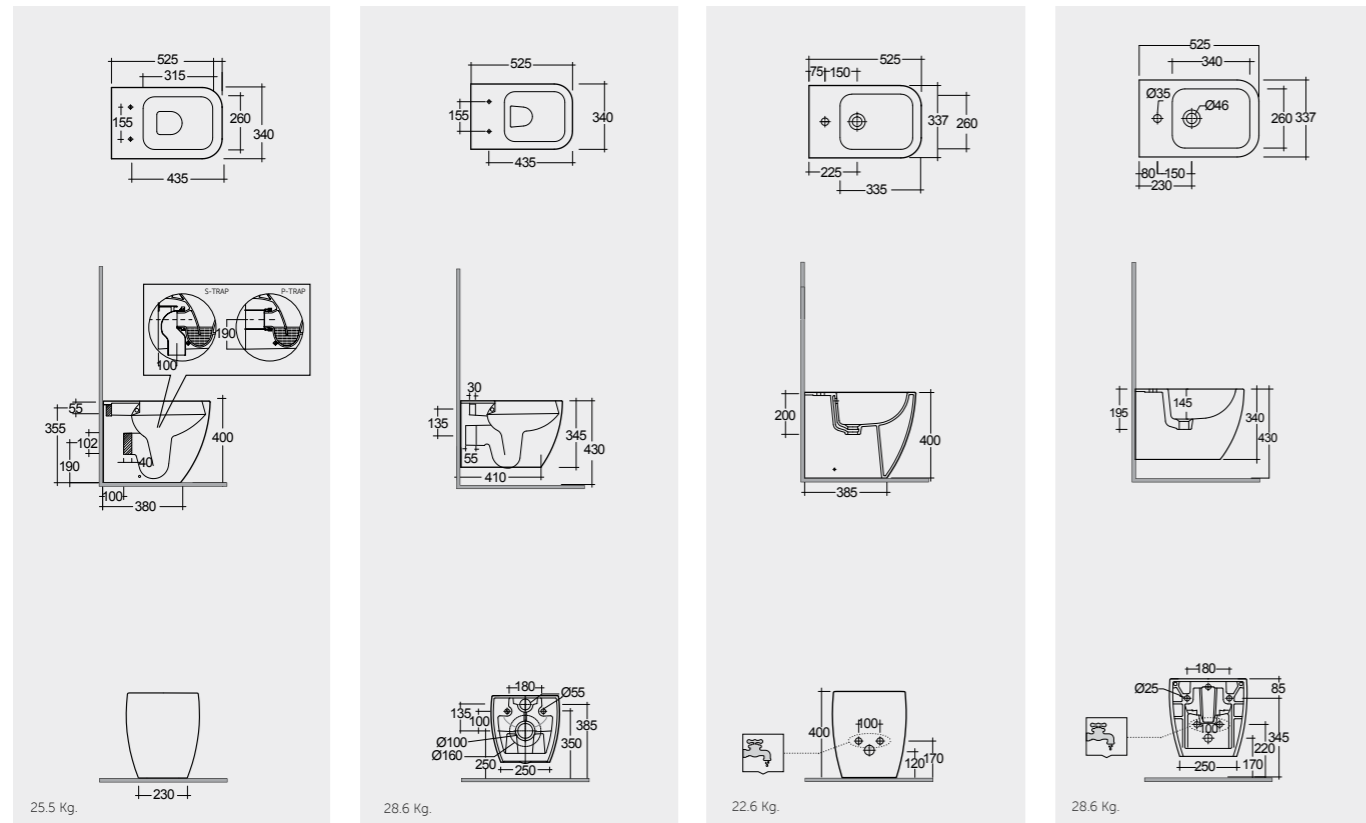

Measurements

القياسات

ABS RAK-Metropolitan
MP05NCQRAWHA

ABS RAK-Metropolitan
MP05NCQRAWHA

ABS RAK-Metropolitan
MP05SCQRAWHA

ABS RAK-Metropolitan
MP05SCQRAWHA

Urea RAK-Metropolitan
YFG100A

Urea RAK-Metropolitan
YFG100A

Colours available

الالوان المتاحة

Colours shown here are as close to actual sanitaryware as printing process will allow
الالوان المبيّنة هنا قريبة إلى الالوان الأداة الصحية الفعلية حسبما تسمح به عملية الطباعة