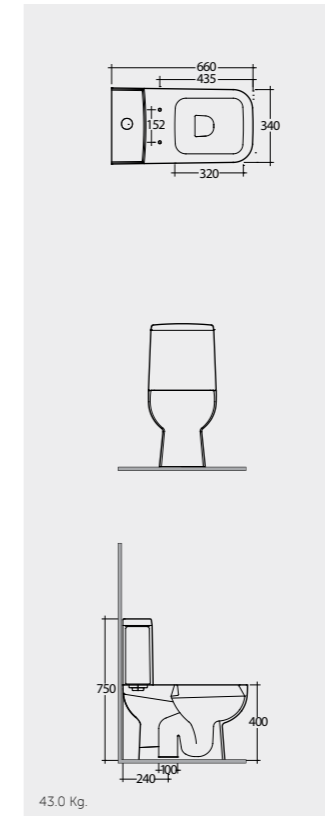

43.0 Kg.
ABS RAK-Metropolitan
MP05SCQRAWHA
Urea RAK-Metropolitan
YFG100A

Colours available

Colours shown here are as close to actual sanitaryware as printing process will allow
الألوان المييبة هنا قريبة إلى ألوان الأدوات الصحية الفعلية حسبما تسمح به عملية الطباعة

الألوان المتاحة