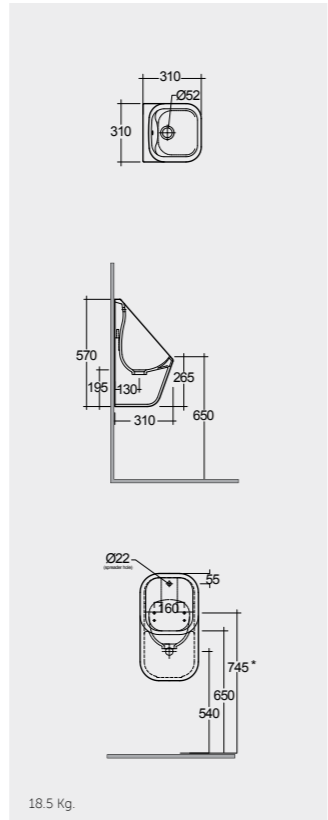

Model ID: SE19
Suitable bracket: OC36-TBKT
Suitable waste outlet kit: MX08ME
* OC36-TBKT Bracket screw hole location