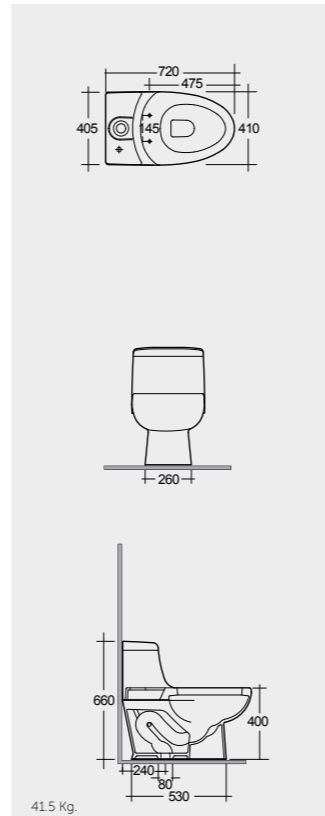

Measurements

القياسات

37.5 Kg.
ABS RAK-Flora Dlx
FLO5NCQRAWHA
ABS RAK-Flora Dlx
FLO5SCQRAWHA

23.6 Kg.
9.2 Kg.
RAK PP Elongated
YFG057

51.0 Kg.
ABS RAK-Metropolitan
MP05SCQRAWHA
Urea RAK-Metropolitan
YFG100A