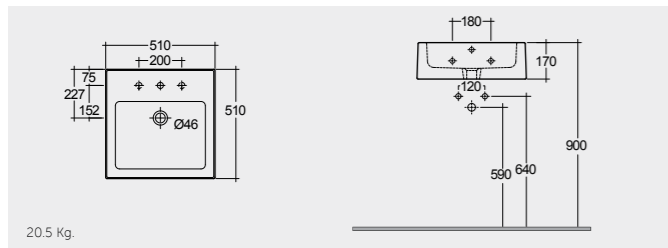

راك-تاشا ٣٢ سم

OC146AWHA

RAK-Square Sink (Patrizia) 51 CM

راك-سكوير سينك (باتريزيا) ٥١ سم

OC97AWHA

RAK-Nova Sink 46 CM

راك-نوبا سينك ٤٦ سم

OC116AWHA