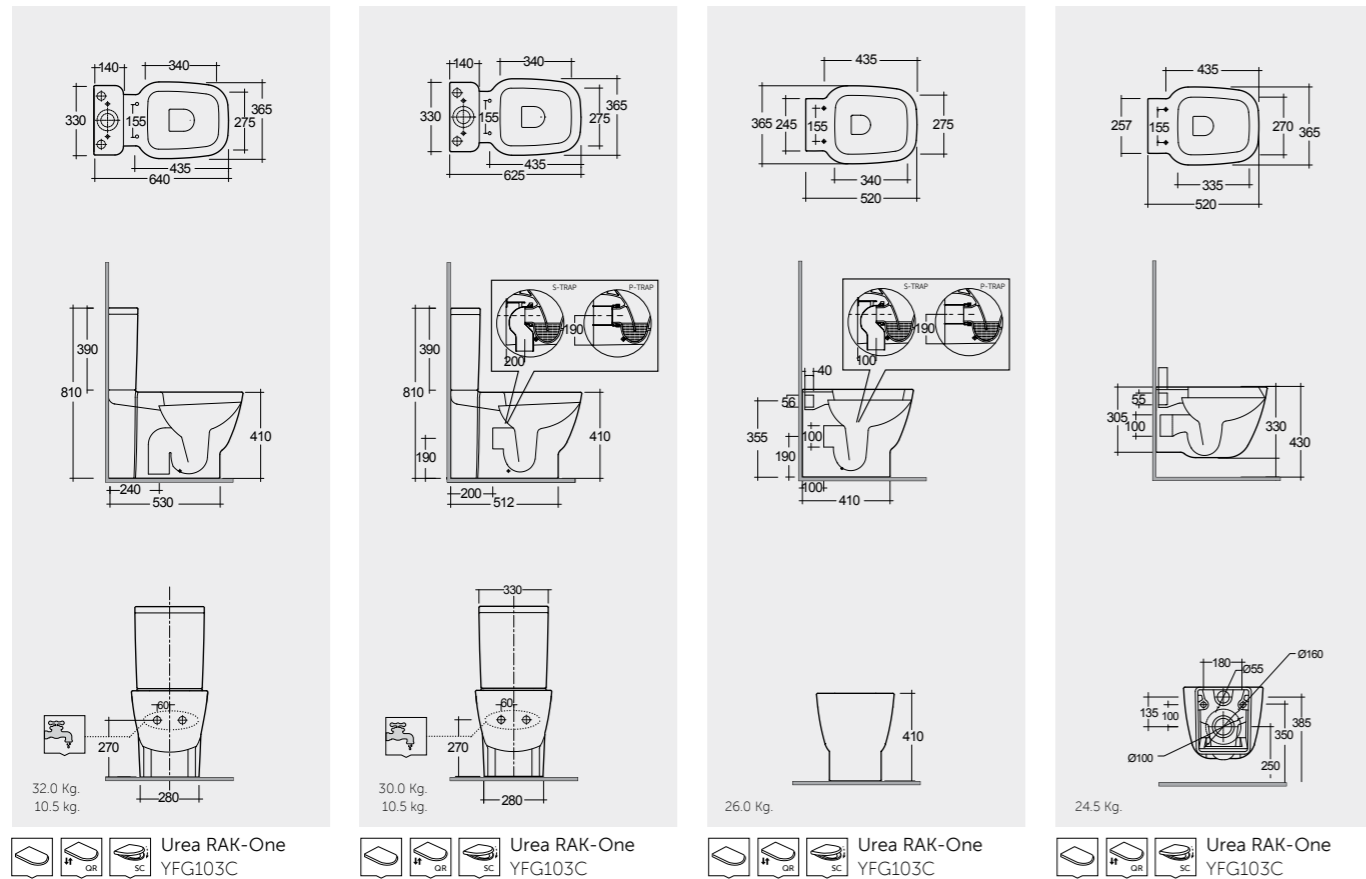

Measurements

القياسات

Colours available

Colours shown here are as close to actual sanitaryware as printing process will allow
الألوان المبينة هنا قريبة إلى ألوان الأدوات الصحية الفعلية حسبما تسمح به عملية الطباعة