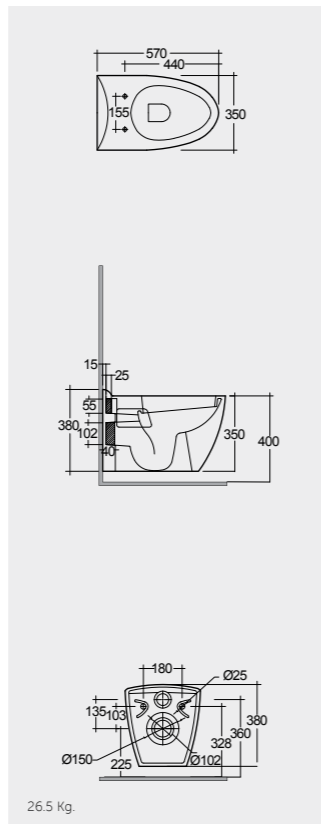

ABS RAK-Venice
VN05AAWHA
ABS RAK-Venice
VN05SCAWHA

Colours available

الألوان المتاحة

Colours shown here are as close to actual sanitaryware as printing process will allow
الألوان المبينة هنا قريبة إلى ألوان الأدوات الصحية الفعلية حسبما تسمح به عملية الطباعة