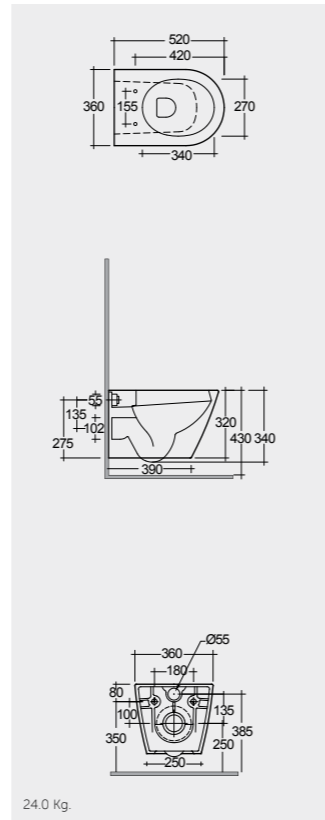

Measurements

29.6 Kg. Urea RAK-Resort YFG106C

26.8 Kg. Urea RAK-Resort YFG106C

25.5 Kg. Urea RAK-Resort YFG106C

24.0 Kg. Urea RAK-Resort YFG106C

Colours available

Colours shown here are as close to actual sanitaryware as printing process will allow
الألوان المييبة هنا قريبة إلى ألوان الأدوات الصحية الفعلية حسبما تسمح به عملية الطباعة