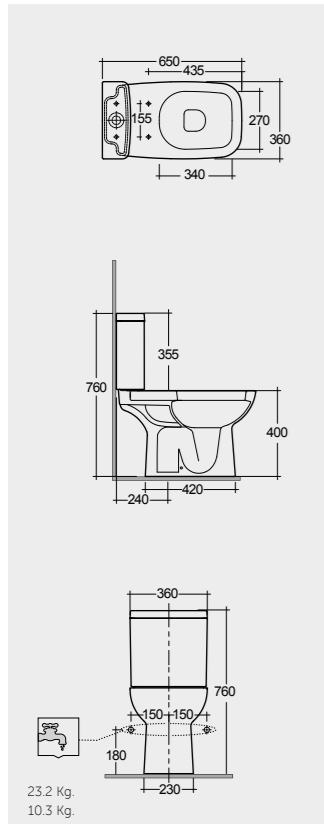

50 CM
ORG12AWHA

Measurements

القياسات

23.2 Kg.
10.3 Kg.

- P.P. RAK-Origin YFG105C
- Urea RAK-Origin YFG109C

20.3 Kg.
10.3 Kg.

- P.P. RAK-Origin YFG105C
- Urea RAK-Origin YFG109C

20.0 Kg.