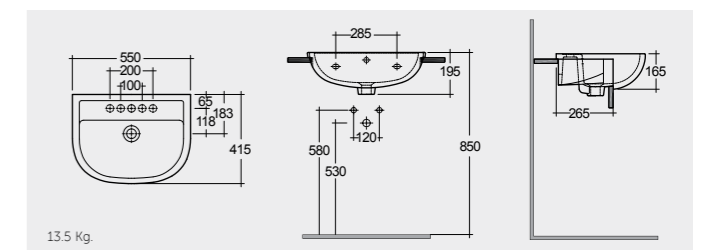

راك-مورننغ ٥٥ سم

MORSR5501AWHA

13.0 Kg.

RAK-Compact 55 CM

راك-كومباكت ٥٥ سم

CO0901AWHA

13.5 Kg.

UNDER COUNTER WASH BASINS