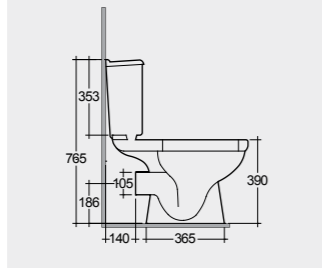

Measurements

ABS RAK-Karla
KR05NCQRAWHA