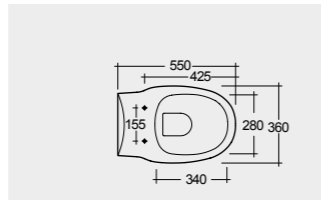

Measurements

ABS RAK-Karla
KR05NCQRAWHA