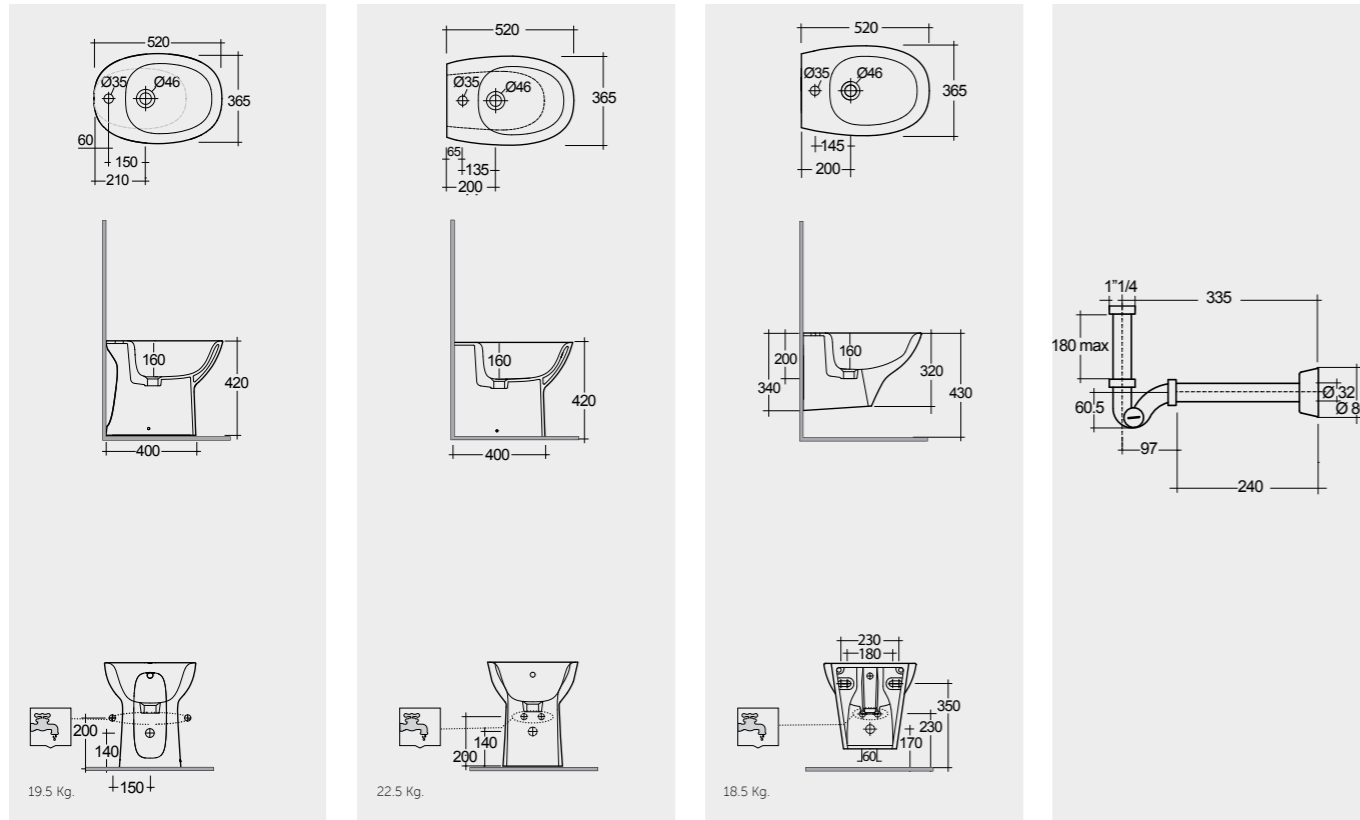

52 CM
MORBD2100AWHA

FOR BIDET
PP WHITE : BTRBDPPR011
ABS CHROME : BTRBDABS010

Comfort Height 42 CM

Comfort Height 42 CM

Measurements

القياسات

Colours available

Colours shown here are as close to actual sanitaryware as printing process will allow
الألوان المبينة هنا قريبة إلى ألوان الأدوات الصحية الفعلية حسبما تسمح به عملية الطباعة