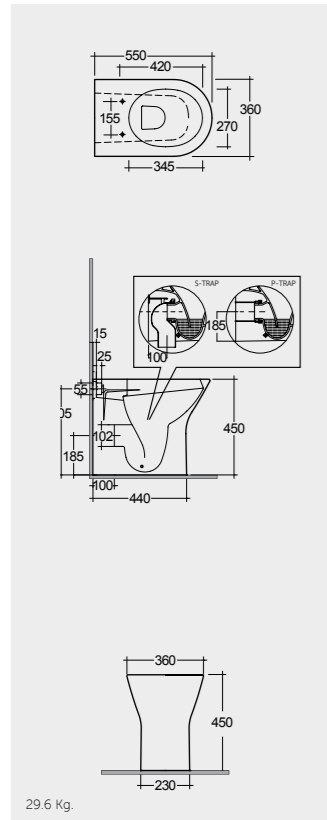

Measurements

القياسات

			
			
 <p>27.0 Kg 11.0 Kg</p>	 <p>23.0 Kg 11.0 Kg</p>	 <p>33.5 Kg 11.0 Kg</p>	 <p>29.0 Kg 11.0 Kg</p>
 <p>Urea RAK-Resort YFG106C</p>	 <p>Urea RAK-Resort YFG106C</p>	 <p>Urea RAK-Resort YFG106C</p>	 <p>Urea RAK-Resort YFG106C</p>

Notes

ملحوظة

All dimensions in mm tolerance $\pm 5\%$ for below 200mm and $\pm 3\%$ for above 200mm

جميع القياسات تكون بالمليمتر $\pm 5\%$ للقياسات التي تقل عن 200 مليمتر و $\pm 3\%$ للقياسات التي تتجاوز 200 مليمتر

Models

55 CM RST21AWHA

55 CM RST20AWHA

55 CM RST19AWHA

52 CM RST23AWHA

Hidden Fixations

Comfort Height 45 Cm

Comfort Height 42.5 Cm

Measurements

29.6 Kg. Urea RAK-Resort YFG106C

26.8 Kg. Urea RAK-Resort YFG106C

25.5 Kg. Urea RAK-Resort YFG106C

24.0 Kg. Urea RAK-Resort YFG106C

Colours available

Colours shown here are as close to actual sanitaryware as printing process will allow
الألوان المييبة هنا قريبة إلى ألوان الأدوات الصحية الفعلية حسبما تسمح به عملية الطباعة