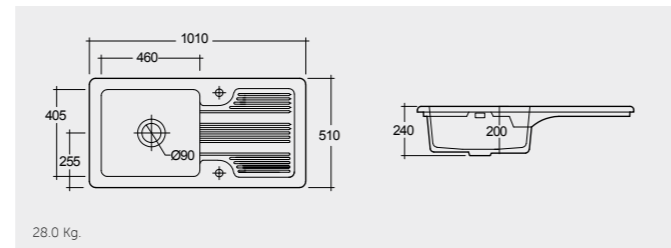

External overflow optional