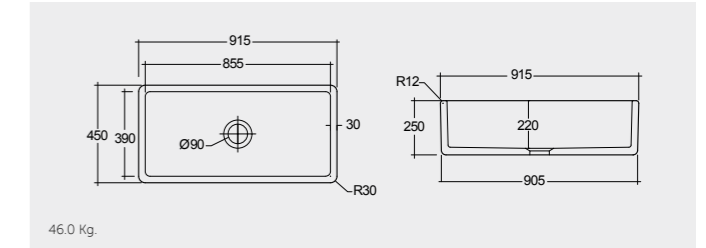

RAK-Sheila 82 CM

راك-شيليا ٨٢ سم

OC187AWHA

46.0 Kg.

RAK-Hayley 92 CM

راك-هايلي ٩٢ سم

HAYKS2600AWHA

46.0 Kg.