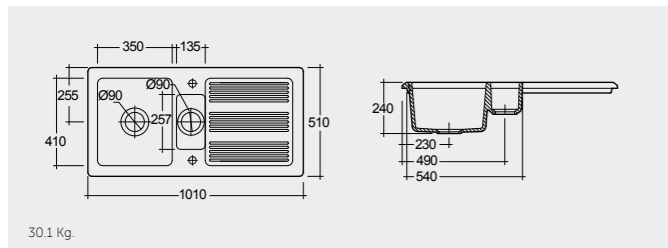

RAK-Jacklyn 80 CM

راك-جاكلين ٨٠ سم

External overflow optional