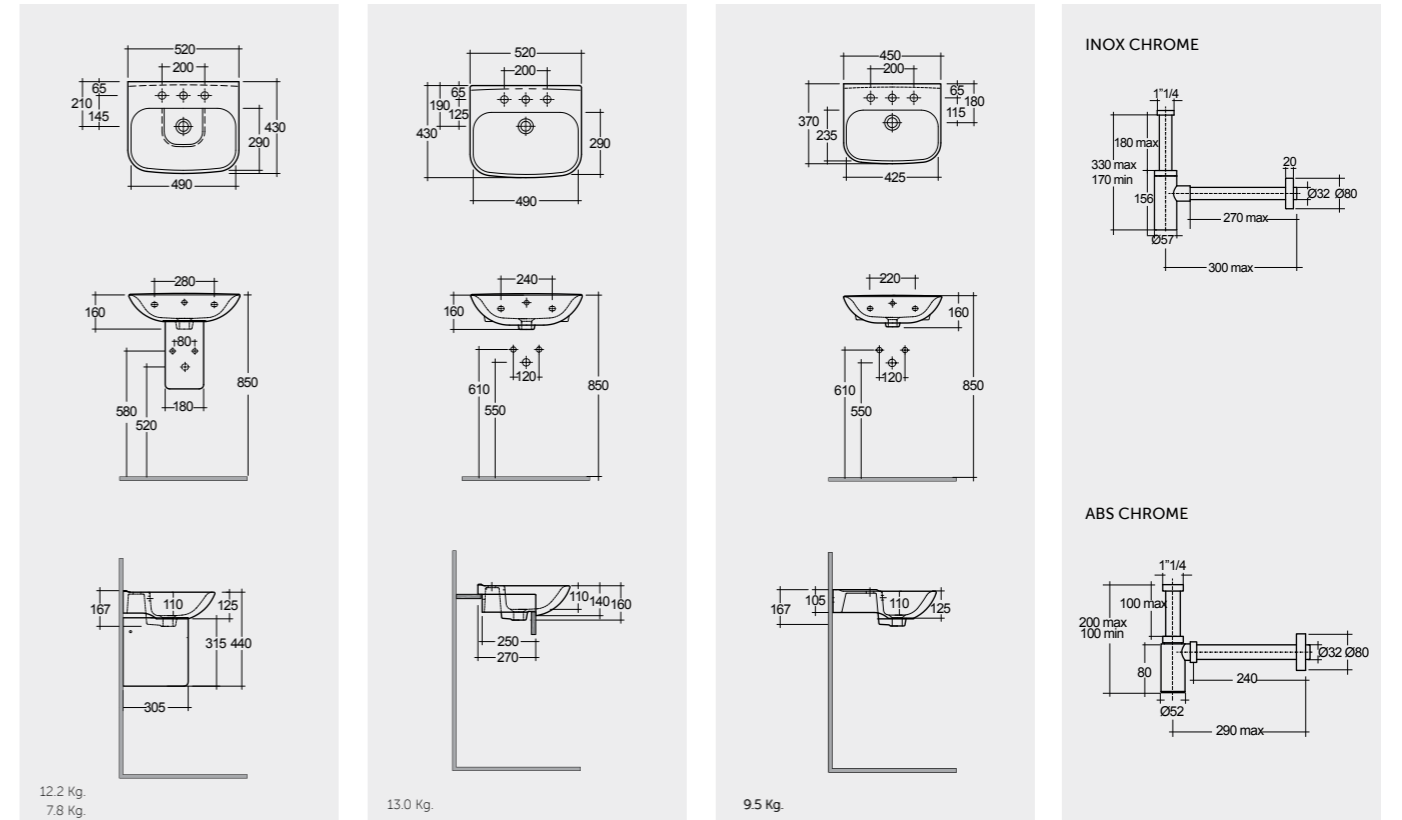

النماذج

Inspectionable

Measurements

القياسات

Measurements

القياسات

Colours available

Colours shown here are as close to actual sanitaryware as printing process will allow
 الألوان المبينة هنا قريبة إلى ألوان الأدوات الصحية الفعلية حسبما تسمح به عملية الطباعة