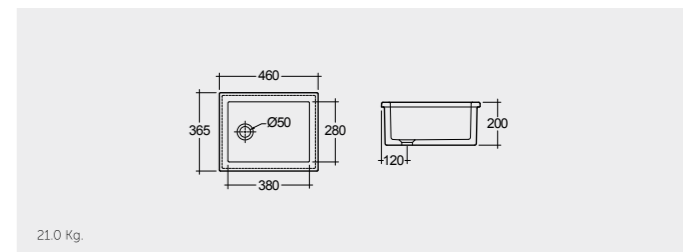

RAK-Lab Sink#3 58 CM

راك-حوض مختبر ٥٨ سم

OC164AWHA

RAK-Lab Sink#4 46 CM

راك-حوض مختبر ٤٦ سم

OC165AWHA

Colours available

Colours shown here are as close to actual sanitaryware as printing process will allow
الألوان الميينة هنا قريبة إلى ألوان الأدوات الصحية الفعلية حسبما تسمح به عملية الطباعة