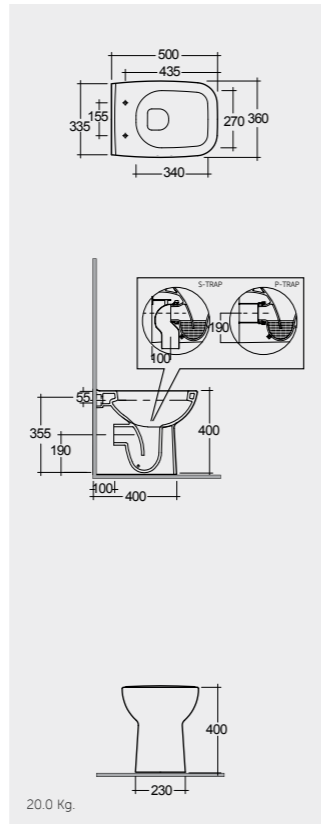

50 CM
ORG12AWHA

Measurements

القياسات

23.2 Kg.
10.3 Kg.

- P.P. RAK-Origin YFG105C
- Urea RAK-Origin YFG109C

20.3 Kg.
10.3 Kg.

- P.P. RAK-Origin YFG105C
- Urea RAK-Origin YFG109C

20.0 Kg.