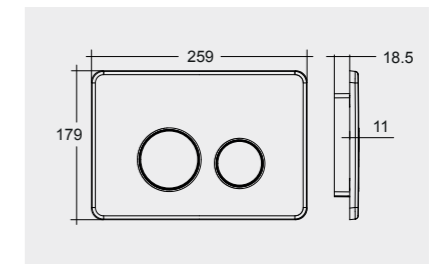

All dimensions in mm
جميع الأبعاد بالمليمتر

NEOFSRAKPPL01 White

NEOFSRAKPPL02 Chrome

NEOFSRAKPPL03 Matt Chrome

NEOFSRAKPPL17 Matt Black

NEOFSRAKPPL16 Matt White

NEOFSRAKPPL28 Brushed Stainless Steel

SOLID WALL INSTALLATION