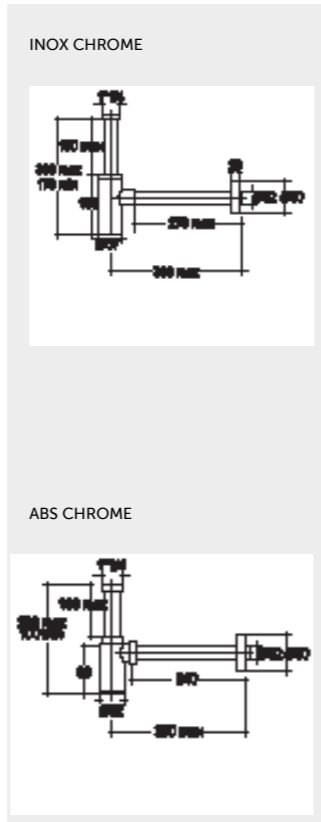

Measurements

القياسات

Colours available

Colours shown here are as close to actual sanitaryware as printing process will allow
الالوان المييبة هنا قريبة الى الالوان الادوات الصحية الفعلية حسبما تسمح به عملية الطباعة