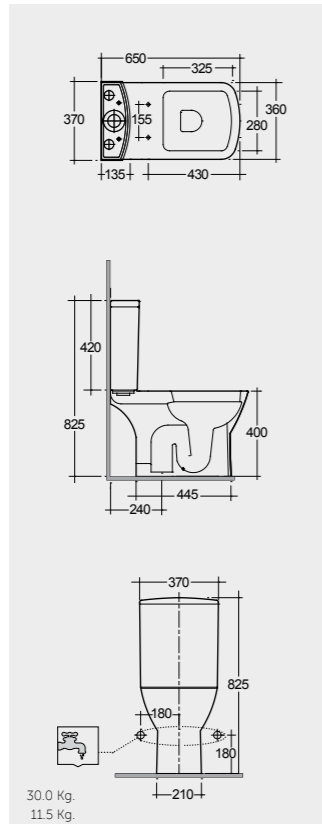

Urea RAK-Summit
YFG088C