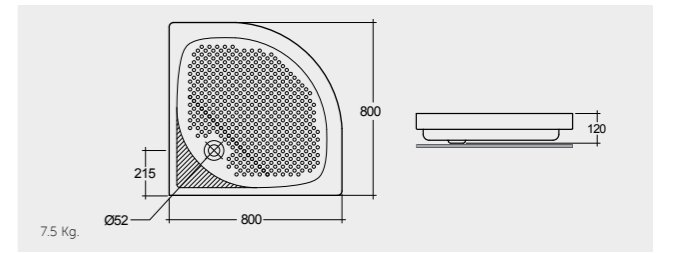

ACRYLIC SHOWER TRAY

SH10AWHA

Colours available

Colours shown here are as close to actual sanitaryware as printing process will allow
الألوان المبينة هنا قريبة إلى ألوان الأدوات الصحية الفعلية حسبما تسمح به عملية الطباعة

الألوان المتاحة

Notes

All dimensions in mm tolerance $\pm 5\%$ for below 200mm and $\pm 3\%$ for above 200mm

ملحوظة

جميع القياسات تكون بالمليمتر $\pm 5\%$ للقياسات التي تقل عن 200 مليمتر و $\pm 3\%$ للقياسات التي تتجاوز 200 مليمتر