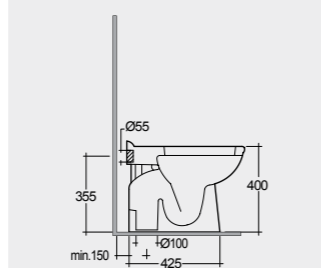

Measurements

ABS RAK-Karla
KR05NCQRAWHA