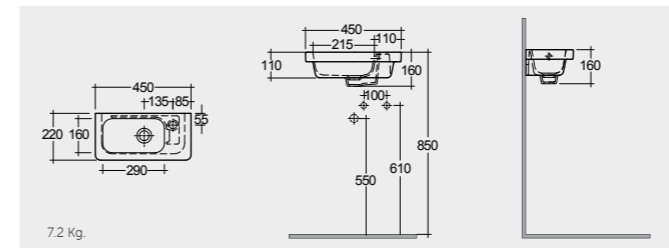

RST0701AWHA