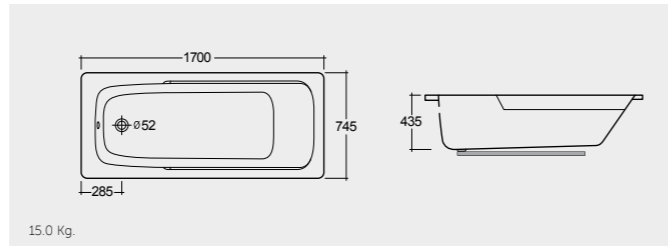

RAK-Europa 169X78 CM