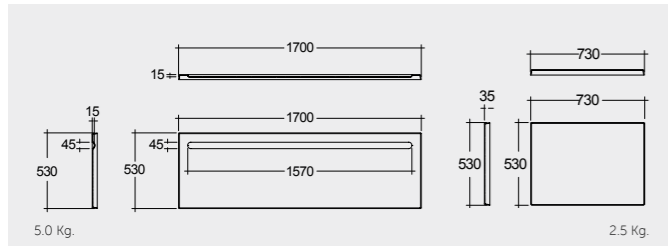

راك-رمس 155X75 سم

BT64AWHA

RAK-Orient Deluxe 170X74 CM

راك-أورينت فاخر 170X74 سم

BT01AAWHA

RAK-Orient Long Side Panel 170 CM & Short Side Panel 73 CM

راك-أورينت ألواح جانبية طويلة 170 سم و قصيرة 73 سم

Long Side: BTSP01LAWHA
Short Side: BTSP01SAWHA