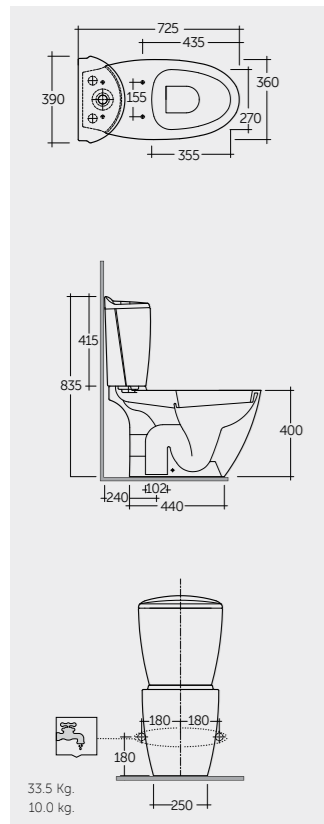

Models

النماذج

72 CM
VN03AWHA
VN10AWHA

Back Open

53 CM
VN16AWHA

57 CM
VN12AWHA

Measurements

القياسات