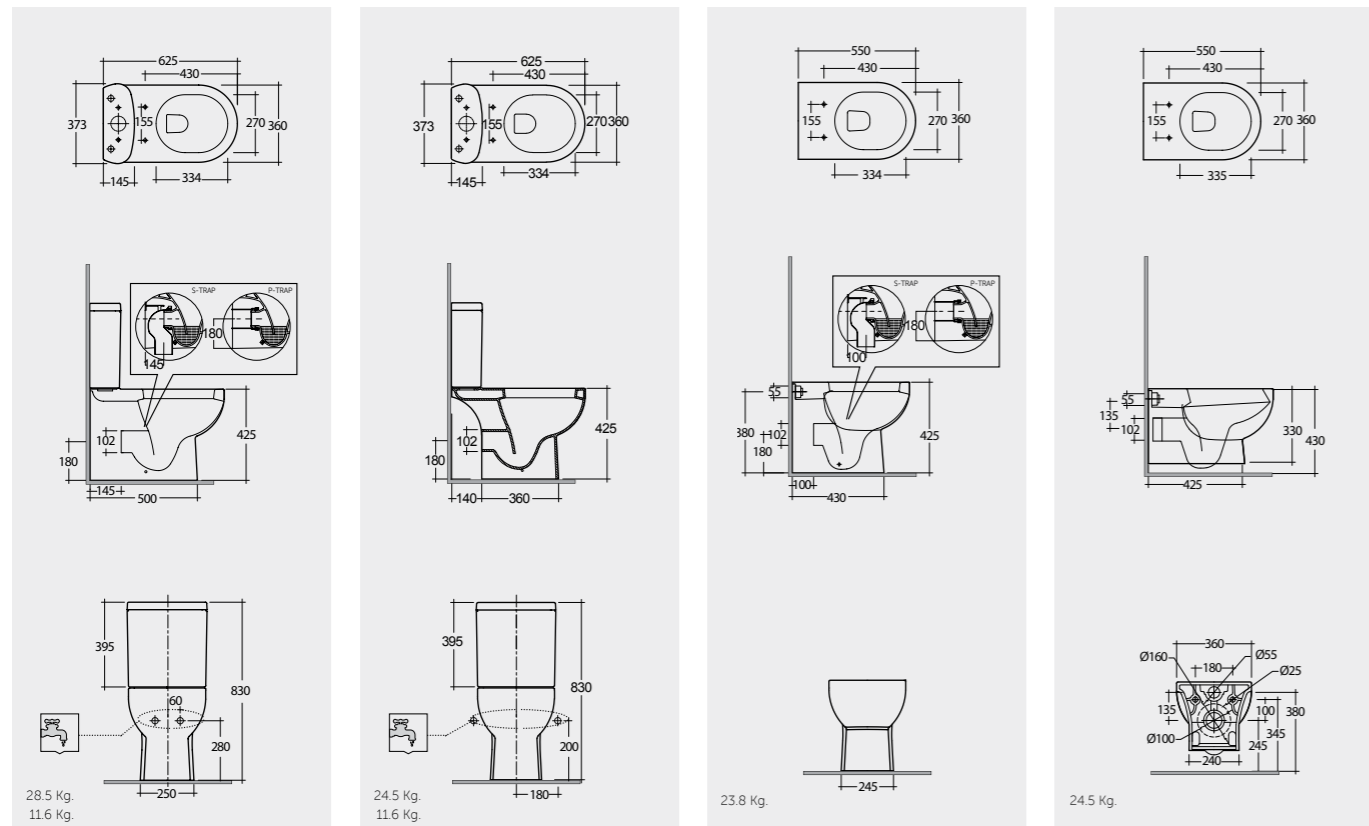

62 CM
TQ16AWHA
TQ10AWHA
Back Open

62 CM
TQ11AWHA
TQ10AWHA
Back Open

55 CM
TQ18AWHA

55 CM
TQ13AWHA
Hidden Fixations

ABS RAK-Jumeirah
JM05DNCQRAWHA

ABS RAK-Jumeirah
JM05DSCQRAWHA

Urea RAK-Compact
YFG173

Urea RAK-Compact
YFG173A

ABS RAK-Jumeirah
JM05DNCQRAWHA

ABS RAK-Jumeirah
JM05DSCQRAWHA

Urea RAK-Compact
YFG173

Urea RAK-Compact
YFG173A

ABS RAK-Jumeirah
JM05DNCQRAWHA

ABS RAK-Jumeirah
JM05DSCQRAWHA

Urea RAK-Compact
YFG173

Urea RAK-Compact
YFG173A

القياسات

Models