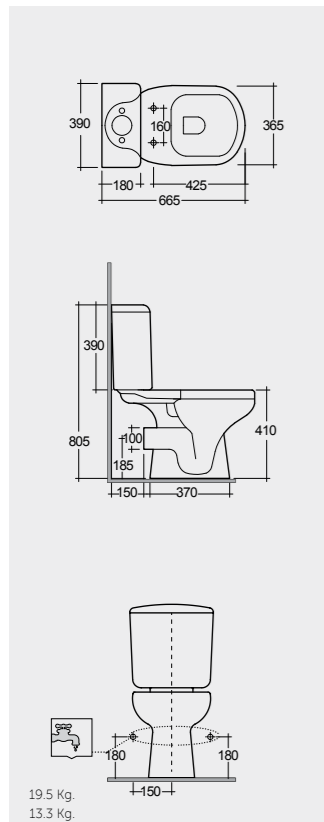

21.3 Kg.
13.3 Kg.

ABS RAK-Jumeirah
JM05DNCQRAWHA

ABS RAK-Jumeirah
JM05DSCQRAWHA

Measurements

القياسات

19.5 Kg.
13.3 Kg.