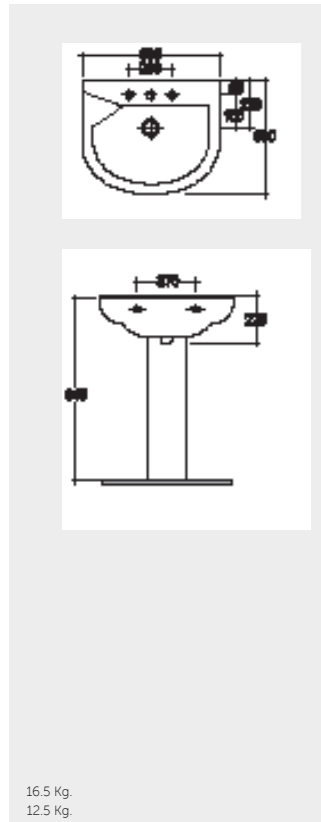

Measurements

القياسات

Colours available

Colours shown here are as close to actual sanitaryware as printing process will allow
الالوان المييبة هنا قريبة الى الالوان الادوات الصحية الفعلية حسبما تسمح به عملية الطباعة