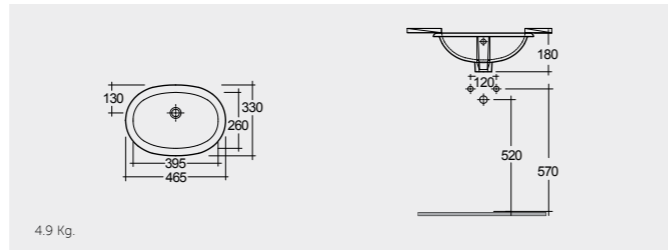

RAK-Cleo 51 CM

راك-كليو ٥١ سم

OC143AWHA

RAK-Lily 46 CM

راك-ليلي ٤٦ سم

OC71AWHA

RAK-Emma (Overflow) 40 CM راک-ایما (ثقب تصريف الفائض) ٤٠ سم

40 CM
OC93AWHA External overflow