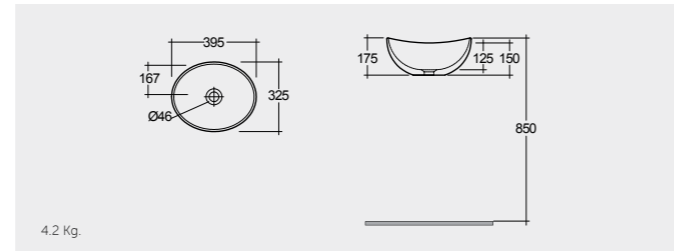

RAK-Diana 45 CM

راك-ديانا ٤٥ سم

OC137AWHA Bowl

RAK-Diana 42 CM

راك-ديانا ٤٢ سم

OC72AWHA Bowl

DROP IN WASH BASINS

RAK-Cherry 63 CM