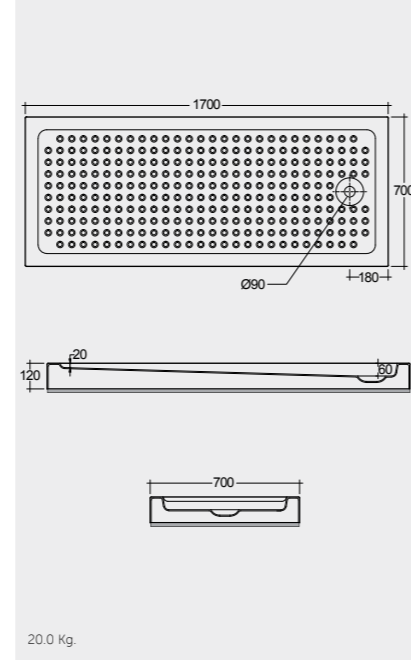

ACRYLIC SHOWER TRAY

راك-فيكتوريا ١٧٠X٧٠ سم