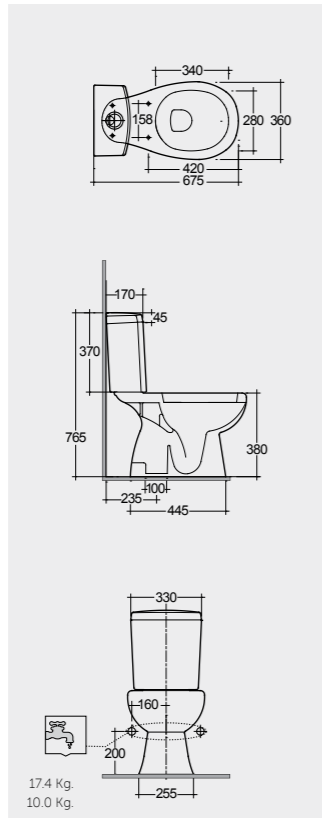

65 CM
FL16AWHA
FL20AWHA

67 CM
FL17AWHA
FL20AWHA

68 CM
FL13AWHA
FL20AWHA

Measurements

القياسات

ABS RAK-Flora Dlx
FL05NCQRAWHA
ABS RAK-Flora Dlx
FL05SCQRAWHA

ABS RAK-Flora Dlx
FL05NCQRAWHA
ABS RAK-Flora Dlx
FL05SCQRAWHA