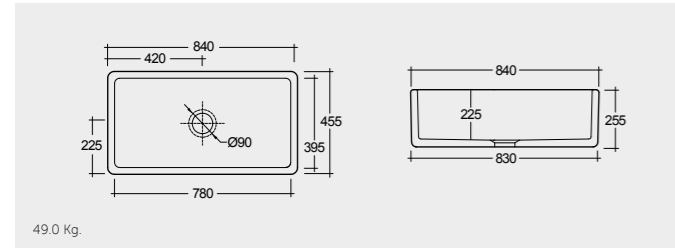

OC189AWHA

49.0 Kg.