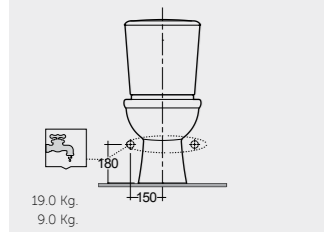

ABS RAK-Karla
KR05SCQRAWHA

Measurements

ABS RAK-Karla
KR05NCQRAWHA