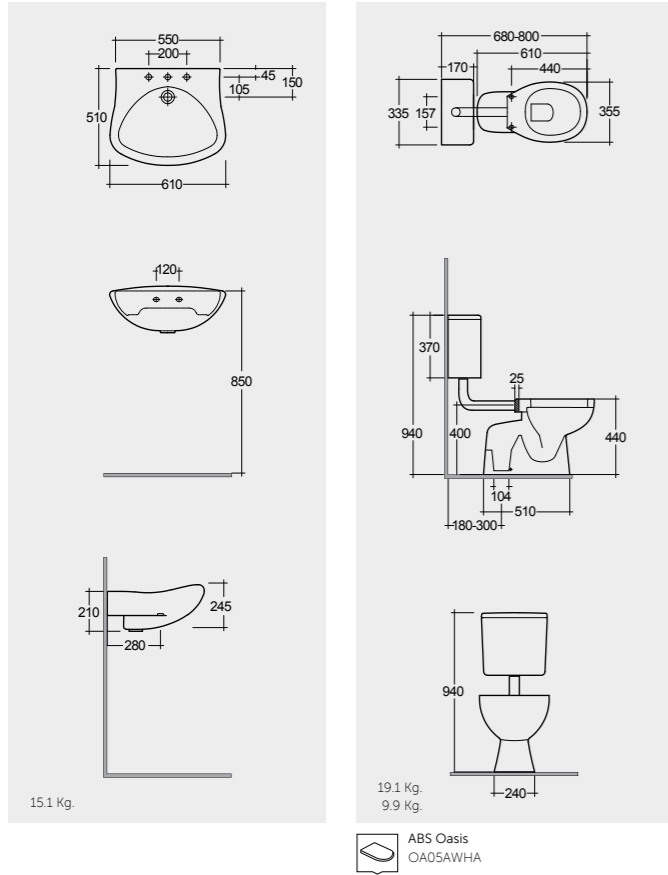

Comfort Height 48 CM

Measurements

القياسات

Colours available

Colours shown here are as close to actual sanitaryware as printing process will allow
الألوان المبينة هنا قريبة إلى ألوان الأدوات الصحية الفعلية حسبما تسمح به عملية الطباعة

Models

النماذج

61 CM
BL0101AWHA

52 CM
BL13AWHA
BL16AWHA

Comfort Height 45 CM

Measurements

القياسات

Colours available