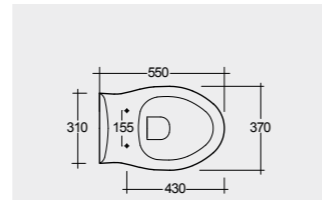

Measurements

ABS RAK-Karla
KR05NCQRAWHA