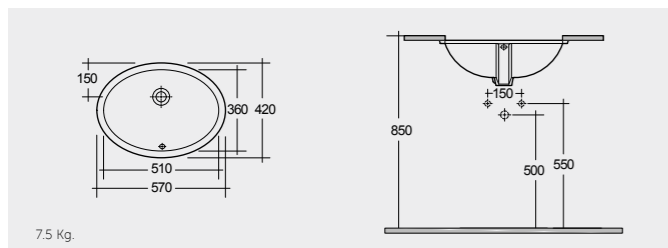

RAK-Emma (W/O Overflow) 40 CM راک-ایما (ثقب تصريف الفائض) ٤٠ سم

40 CM
OC96AWHA

RAK-Rosa 57 CM

راك-روزا ٥٧ سم

OC04AWHA

RAK-Rosa 50 CM

راك-روزا ٥٠ سم

OC69AWHA