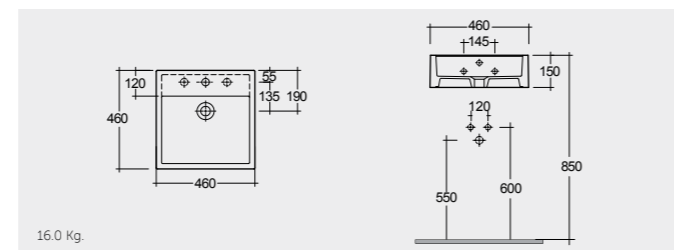

راك-جيسيك ٥٣ سم

OC37AWHA

7.8 Kg.

RAK-Nova 46 CM

راك-نوف ٤٦ سم

OC123AWHA

16.0 Kg.

RAK-Compact 40 CM