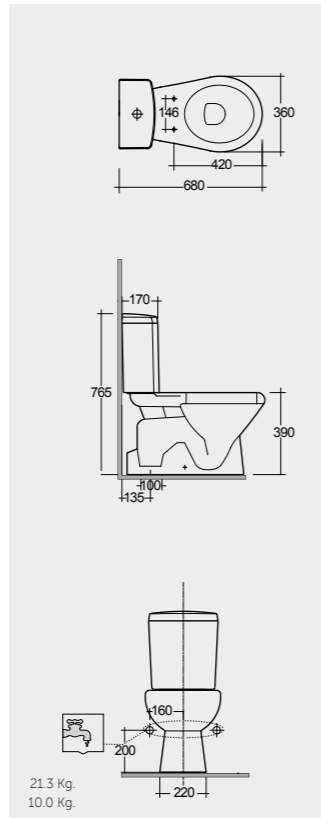

65 CM
FL16AWHA
FL20AWHA

67 CM
FL17AWHA
FL20AWHA

68 CM
FL13AWHA
FL20AWHA

Measurements

القياسات

ABS RAK-Flora Dlx
FL05NCQRAWHA
ABS RAK-Flora Dlx
FL05SCQRAWHA

ABS RAK-Flora Dlx
FL05NCQRAWHA
ABS RAK-Flora Dlx
FL05SCQRAWHA