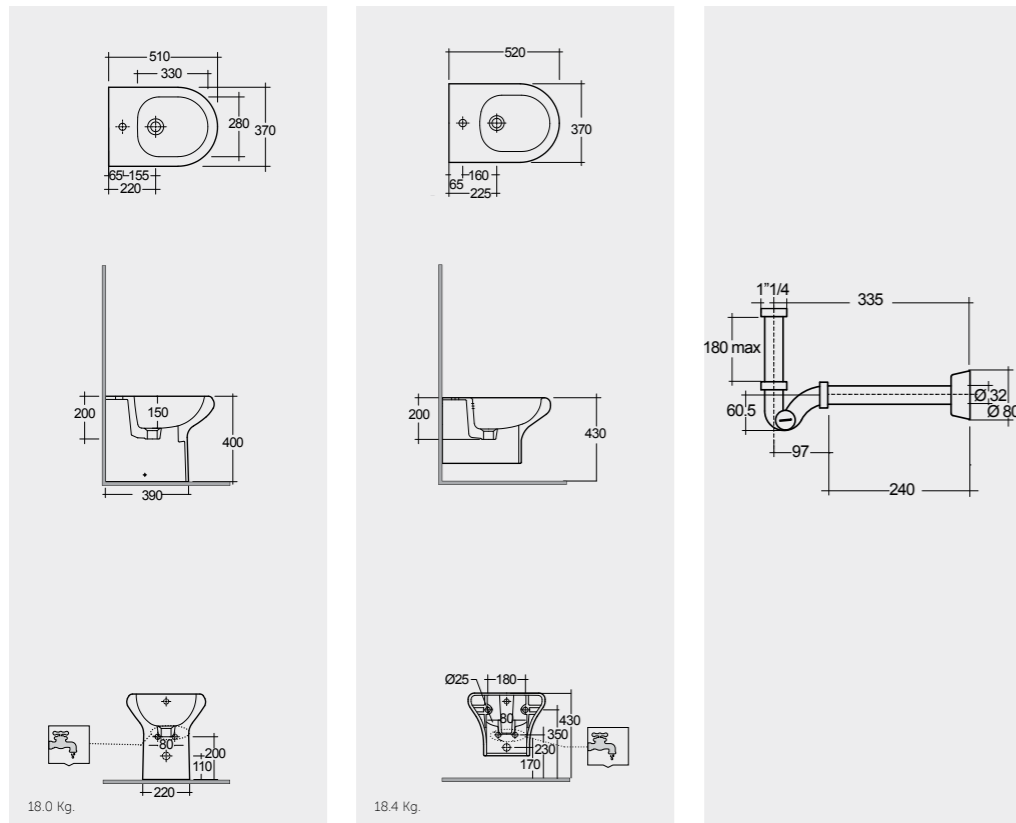

Measurements

القياسات

Colours available

Colours shown here are as close to actual sanitaryware as printing process will allow
الالوان المبيبة هنا قريبة الى الالوان الادوات الصحية الفعلية حسبما تسمح به عملية الطباعة