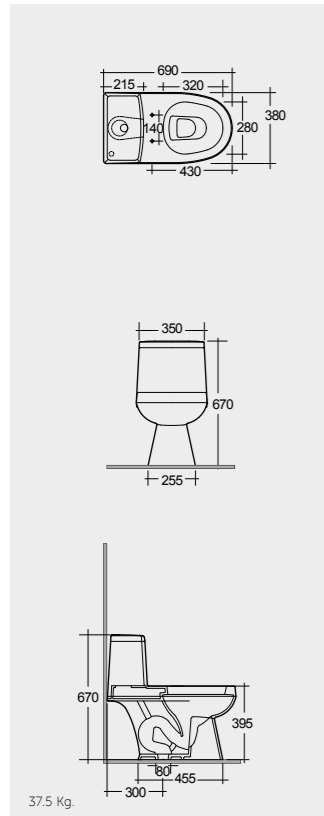

Measurements

القياسات

37.5 Kg.
ABS RAK-Flora Dlx
FLO5NCQRAWHA
ABS RAK-Flora Dlx
FLO5SCQRAWHA