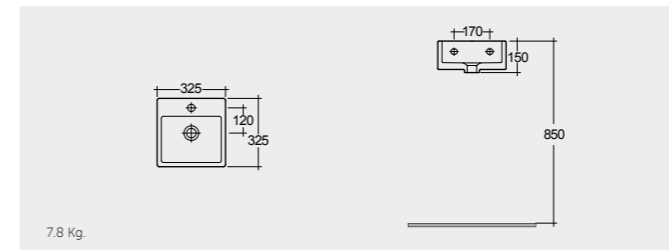

CLOAKROOM WASH BASINS

OC146AWHA