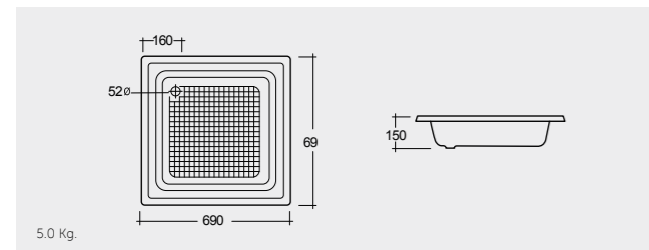

ACRYLIC SHOWER TRAY

RAK-Regine 80X80 CM

راك-ريجين ٨٠X٨٠ سم

SH04AWHA

RAK-Kathy 70X70 CM

راك-كاثي ٧٠X٧٠ سم

SH03AWHA

RAK-Annie 60X60 CM