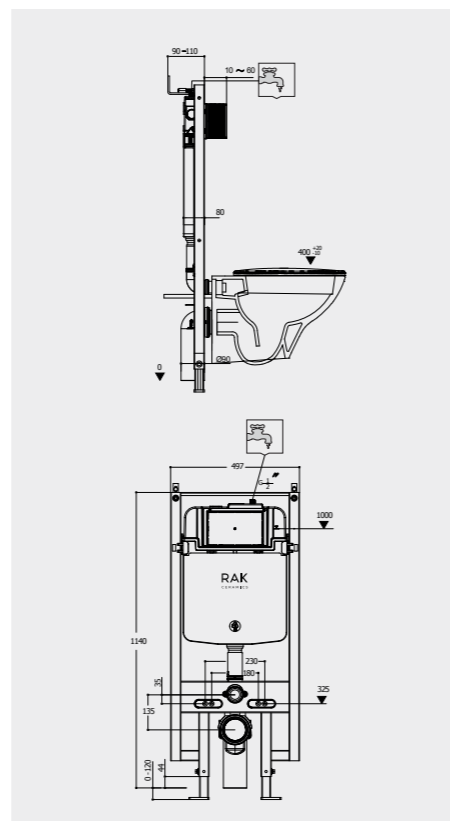

Measurements

القياسات