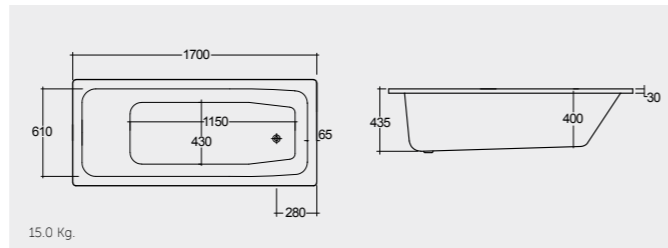

راك-رمس 155X75 سم

BT64AWHA

RAK-Orient Deluxe 170X74 CM

راك-أورينت فاخر 170X74 سم

BT01AAWHA

RAK-Orient Long Side Panel 170 CM & Short Side Panel 73 CM

راك-أورينت ألواح جانبية طويلة 170 سم و قصيرة 73 سم

Long Side: BTSP01LAWHA
Short Side: BTSP01SAWHA