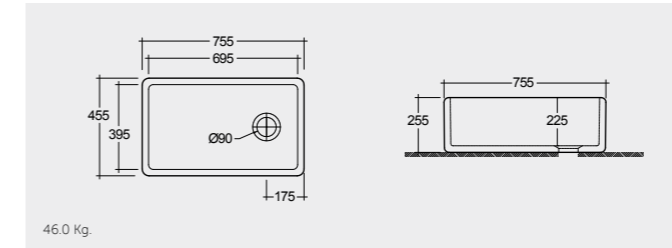

OC115AWHA

46.0 Kg.