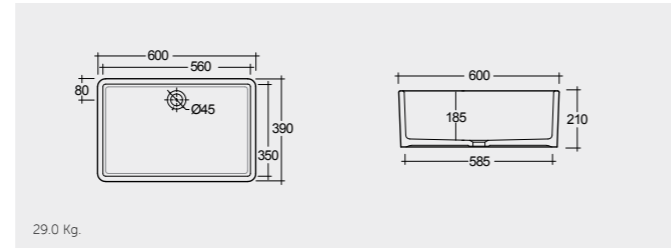

RAK-Gwen 84 CM

راك-جوين ٨٤ سم

OC189AWHA

49.0 Kg.

RAK-New York 60 CM

راك-نيويورك ٦٠ سم

OC188AWHA

29.0 Kg.