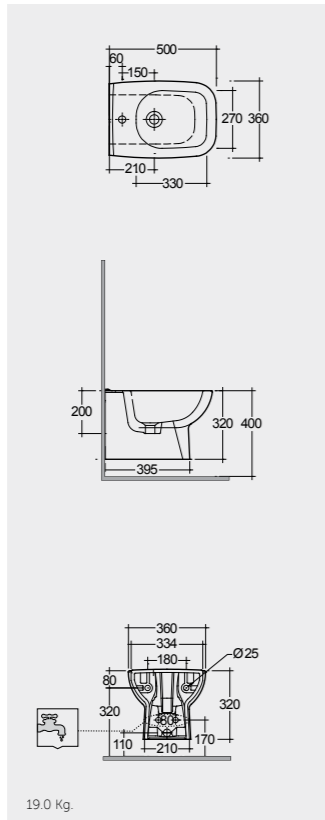

Alpine White
أبيض

Models

النماذج

50 CM
ORG14AWHA

50 CM
ORG08AWHA

FOR BIDET
PP WHITE : BTRBDPPR011
ABS CHROME : BTRBDABS010

Measurements

القياسات