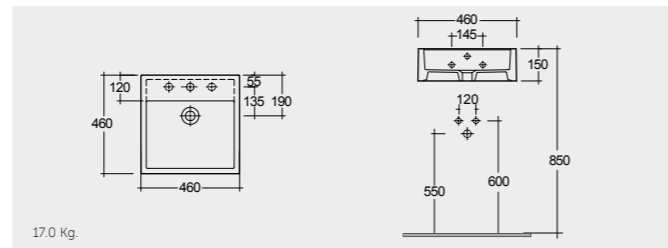

راك-تاشا ٣٢ سم

OC146AWHA

RAK-Square Sink (Patrizia) 51 CM

راك-سكوير سينك (باتريزيا) ٥١ سم

OC97AWHA

RAK-Nova Sink 46 CM

راك-نوبا سينك ٤٦ سم

OC116AWHA