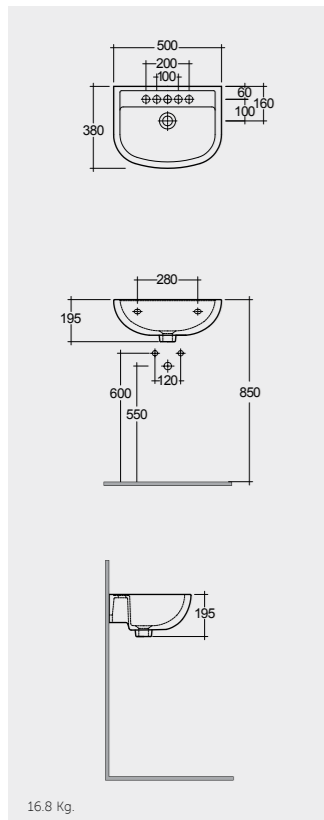

38 CM
CO1001AWHA

75 CM
CO25AWHA
CO10AWHA
Comfort Height 48 CM

75 CM
CO22AWHA
CO10AWHA
Back Open
Comfort Height 48 CM

Measurements

القياسات

Without Over Flow Hole
بدون ثقب لتصريف الفائض

Without Over Flow Hole
بدون ثقب لتصريف الفائض