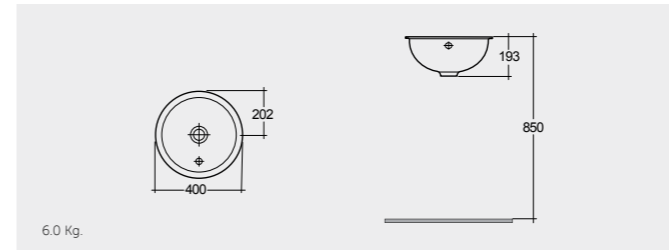

RAK-Cleo 51 CM

راك-كليو ٥١ سم

OC143AWHA

RAK-Lily 46 CM

راك-ليلي ٤٦ سم

OC71AWHA

RAK-Emma (Overflow) 40 CM راک-ایما (ثقب تصريف الفائض) ٤٠ سم

40 CM
OC93AWHA External overflow