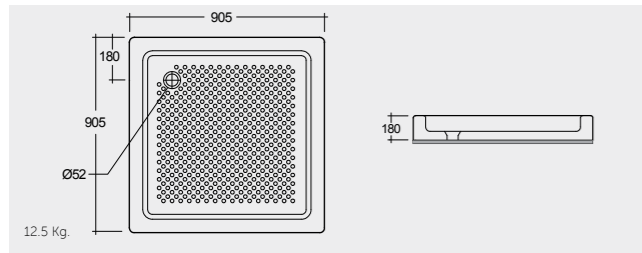

الالوان المتاحة

ACRYLIC SHOWER TRAY

RAK-Sania Deluxe 90X90 CM راک-سانیا فاخر ۹۰X۹۰ سم

SH14AWHA

RAK-Sania Deluxe 80X80 CM راک-سانیا فاخر ۸۰X۸۰ سم

SH13AWHA

RAK-Edo Deluxe 80X80 CM راک-ادو فاخر ۸۰X۸۰ سم

SH15AWHA