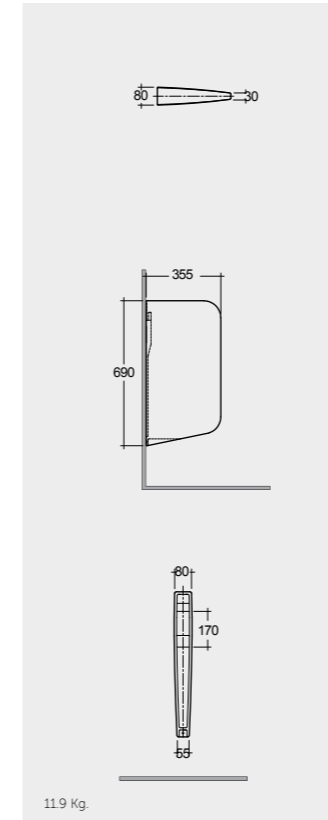

Notes

All Installation dimensions are only as proposal and it may be change according to the site requirement

ملحوظة

جميع أبعاد التثبيت هي فقط كمقترح وبالإمكان التغيير وفقاً للطلب