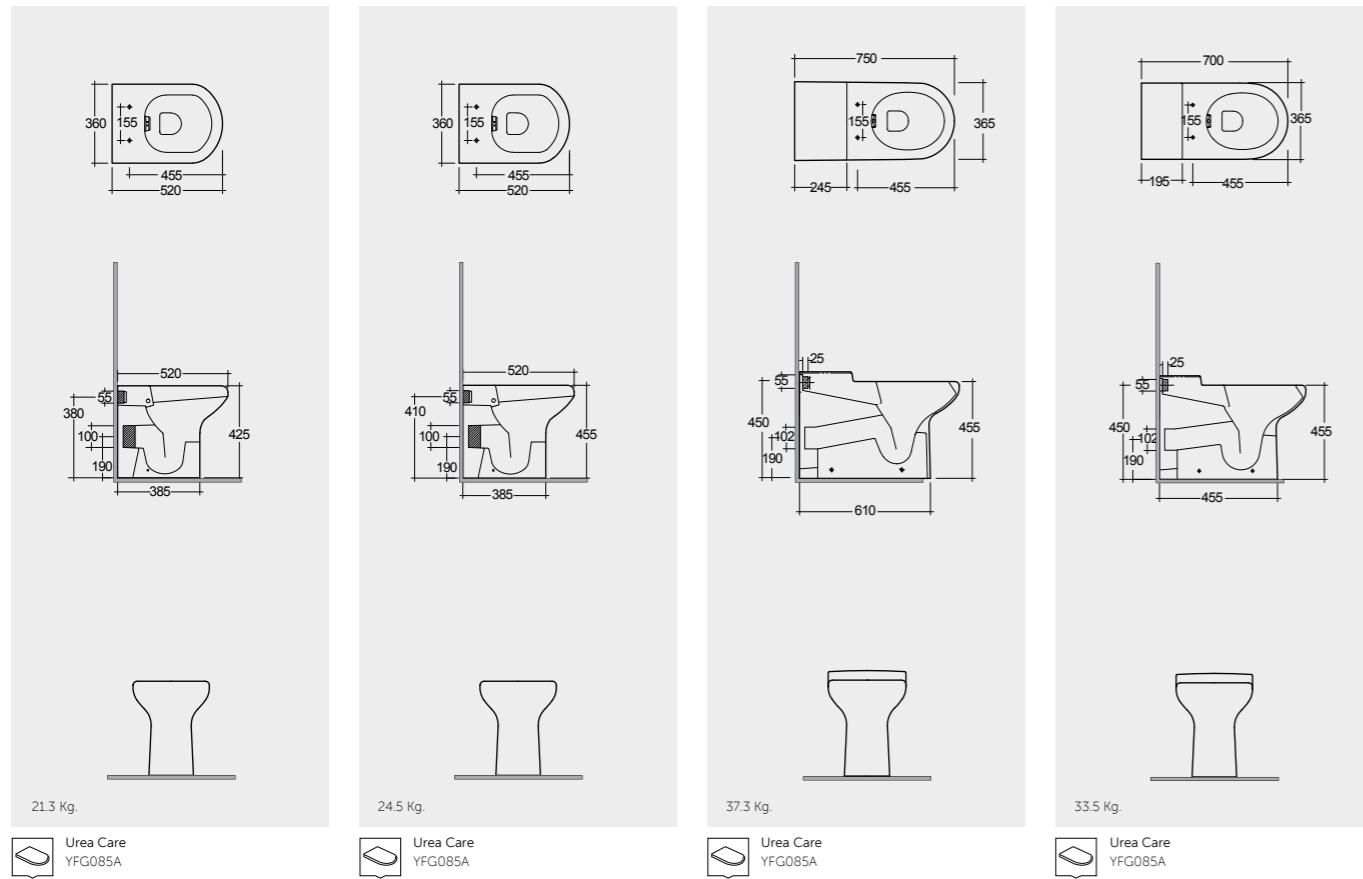

Models

النماذج

52 CM
SP17AWHA

52 CM
SP18AWHA

75 CM
CO21AWHA

70 CM
CO20AWHA

Comfort Height 45 CM

Comfort Height 48 CM

Comfort Height 48 CM

Measurements

القياسات

Colours available

Colours shown here are as close to actual sanitaryware as printing process will allow
الألوان المبينة هنا قريبة إلى ألوان الأدوات الصحية الفعلية حسبما تسمح به عملية الطباعة