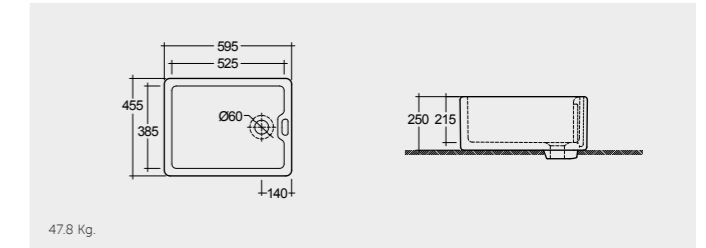

RAK-Stella 75 CM

راك-ستيلا ٧٥ سم

OC115AWHA

46.0 Kg.

RAK-Jeneifer 59 CM

راك-جينيفر ٥٩ سم

OC117AWHA

47.8 Kg.