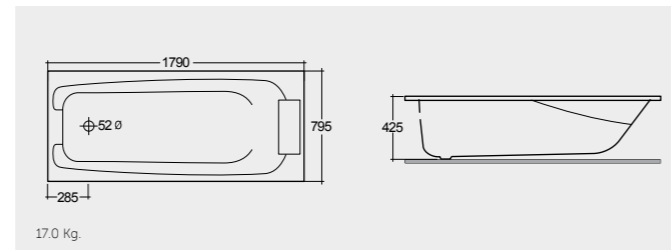

راك-جليلة ١٧٩X٧٩ سم

BT23AWHA

RAK-Gloria 179X79 CM

راك-غلويا ١٧٩X٧٩ سم

BT25AWHA

Notes

All dimensions in mm tolerance $\pm 5\%$ for below 200mm and $\pm 3\%$ for above 200mm

ملحوظة