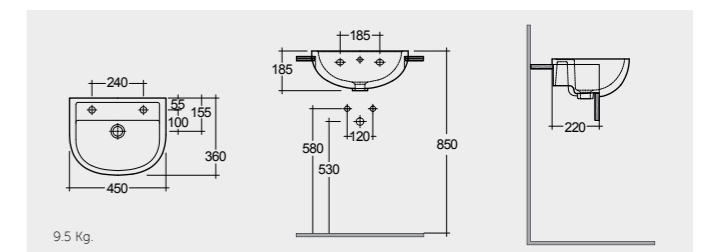

راك-كومباكت ٤٠ سم

CO0902AWHA

7.0 Kg.

RAK-Compact 45 CM

راك-كومباكت ٤٥ سم

CO2801AWHA

9.5 Kg.

RAK- Morning 55 CM