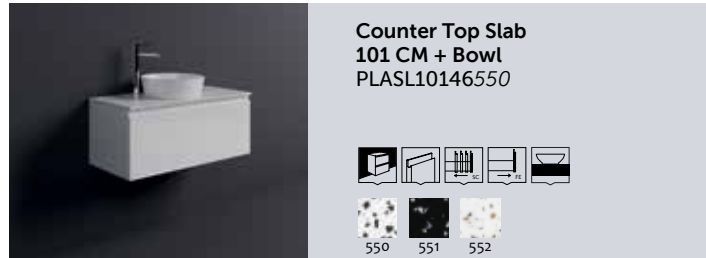

**RAK-PLANO / SURFACES IN RAKSOLID
(TERRAZZO)**