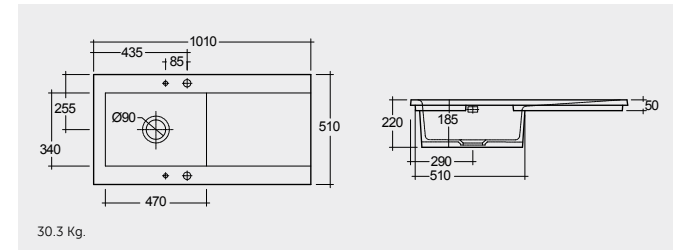

KITCHEN SINKS

RAK-Dream1 101 CM

Right: OC200RHSL514A External overflow optional
Left: OC200LHSL514A
No tap hole: OC200NTSL514A

RAK-Dream2 101 CM

Right: OC201RHSL514A External overflow optional
Left: OC201LHSL514A
No tap hole: OC201NTSL514A