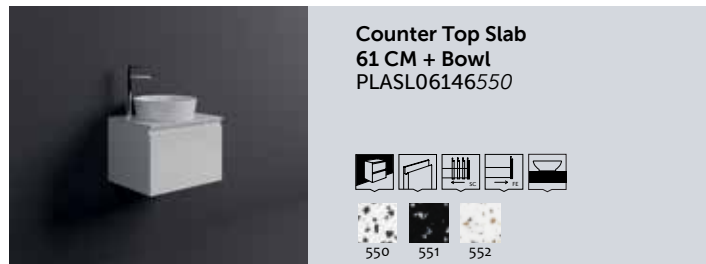

**RAK-PLANO / SURFACES IN RAKSOLID
(TERRAZZO)**