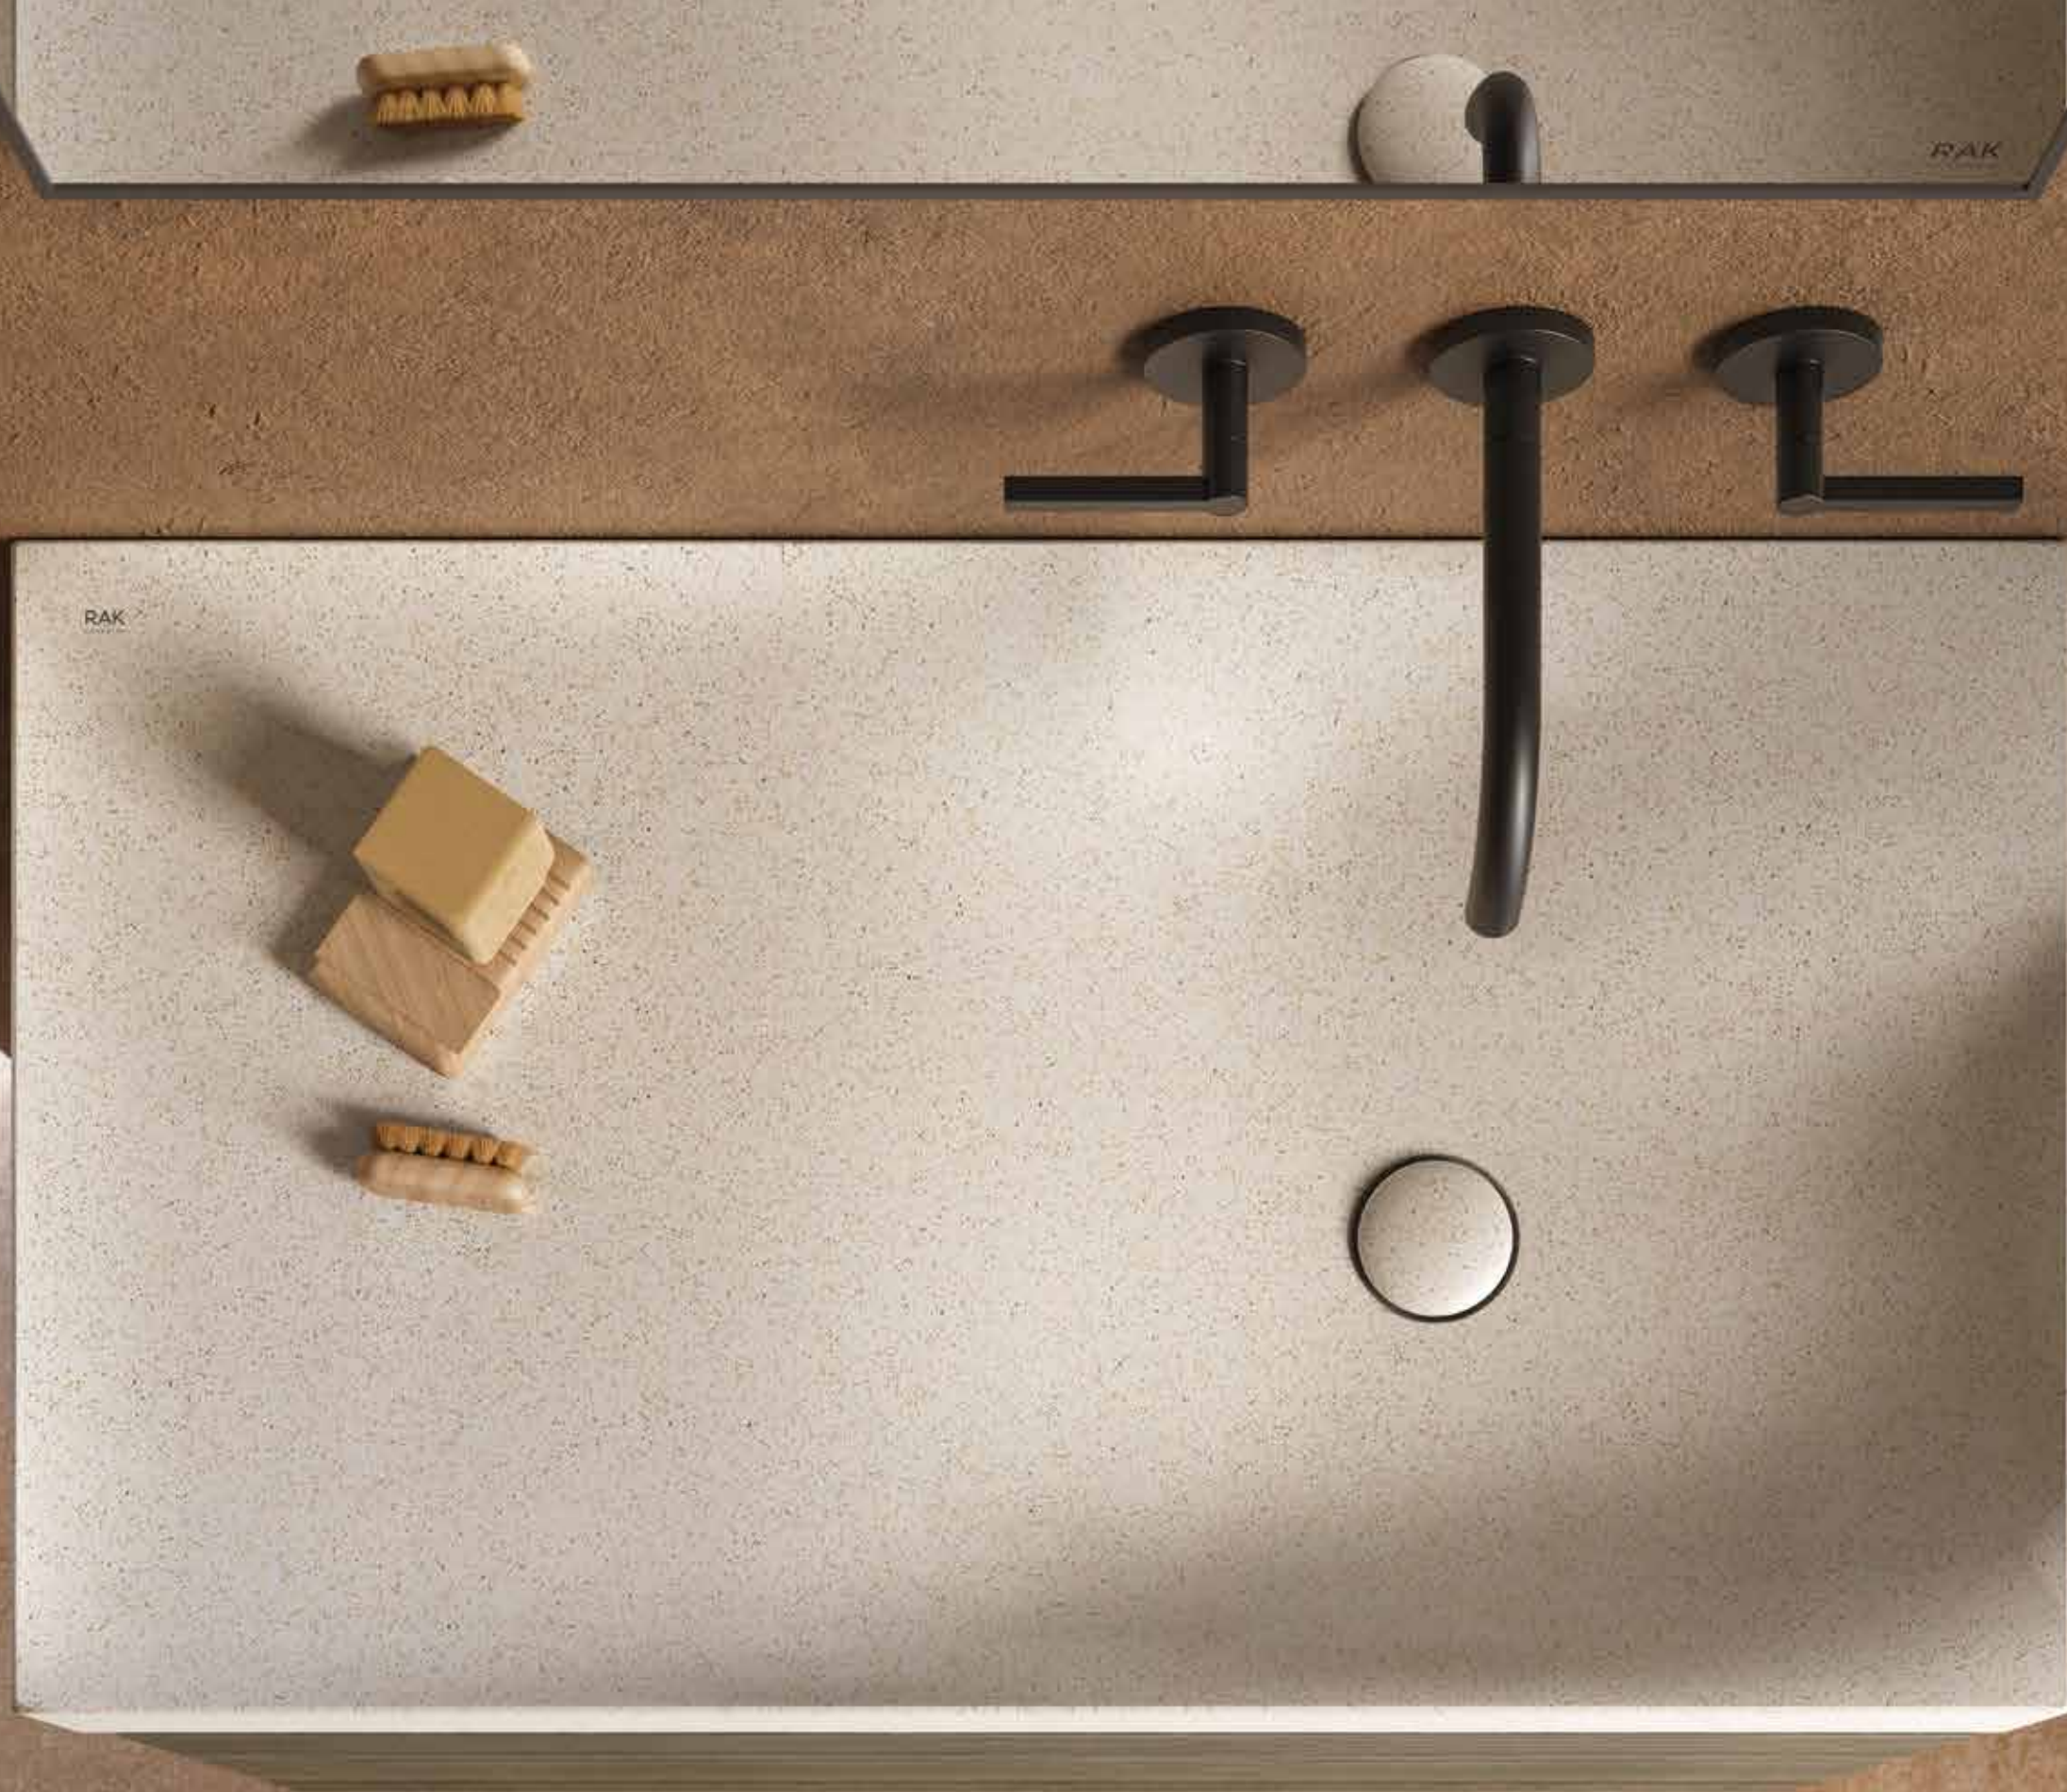

RAK-REMAL

RAK

RAK