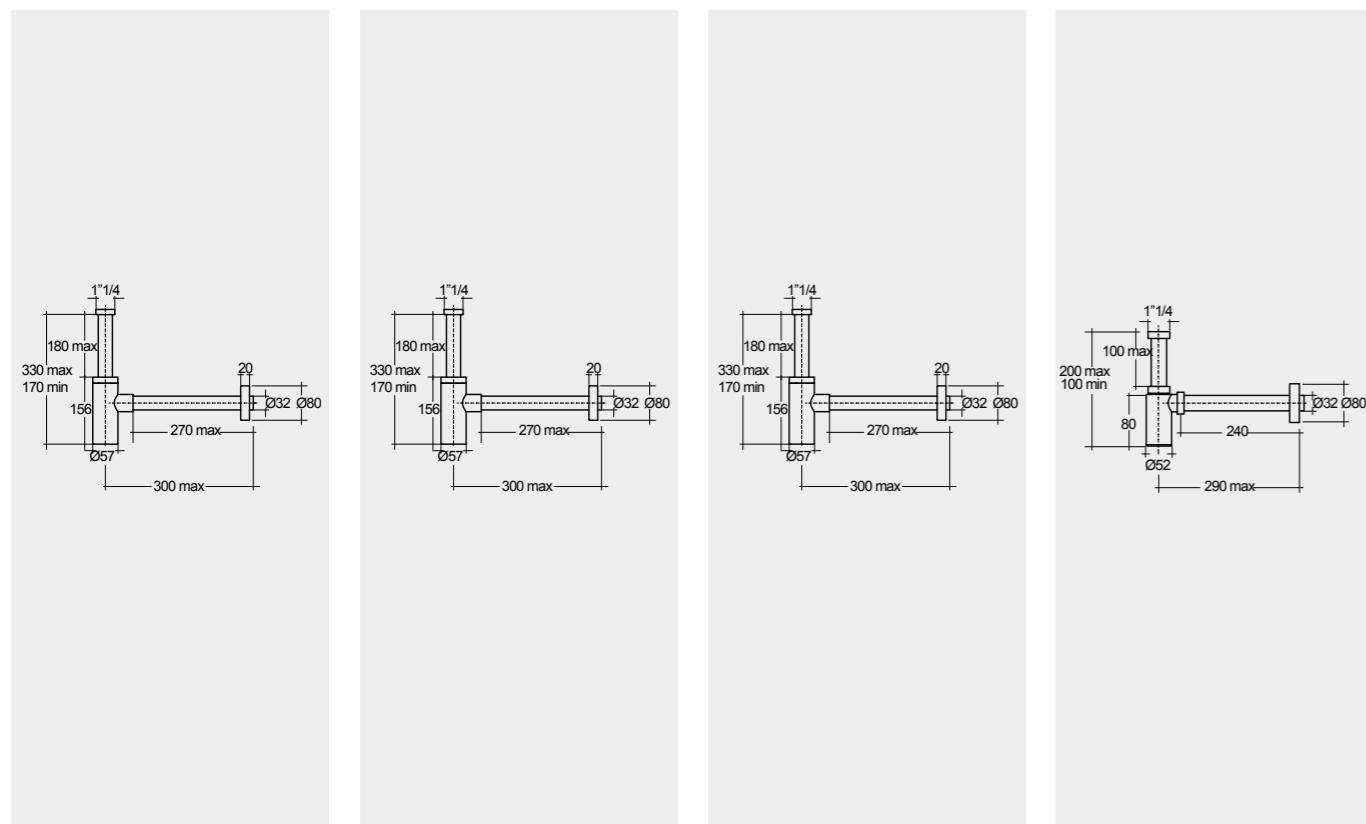

Measurements