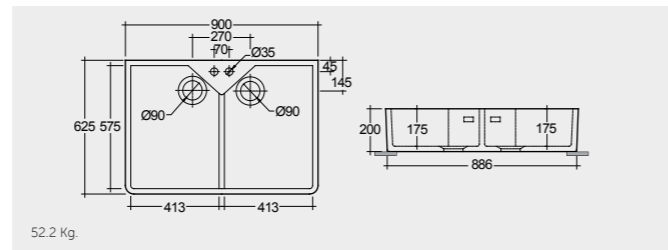

OC166AWHA

52.2 Kg.