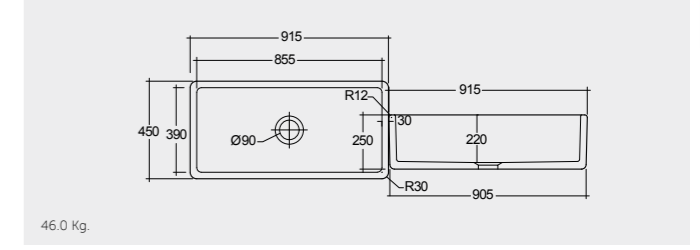

HAYKS2600AWHA

46.0 Kg.