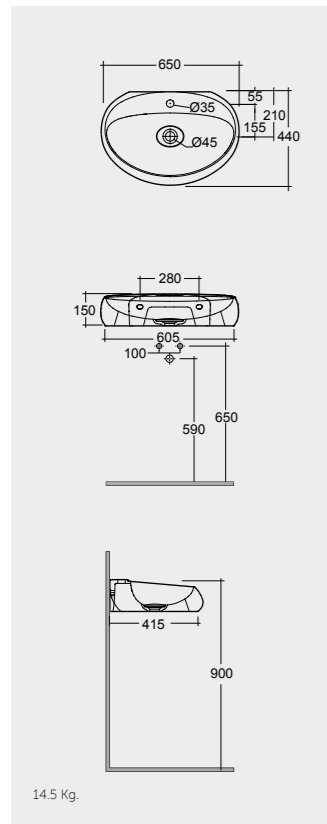

Measurements