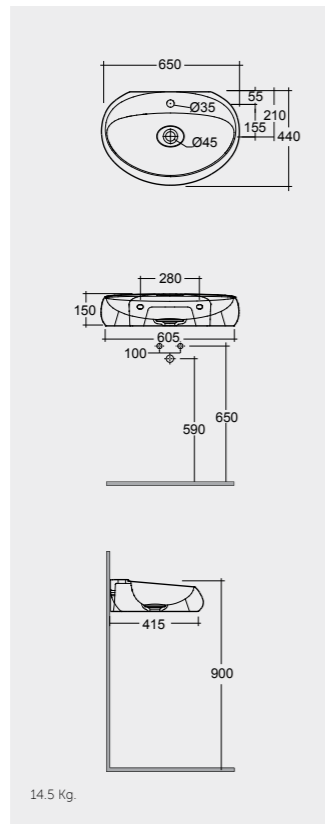

Measurements