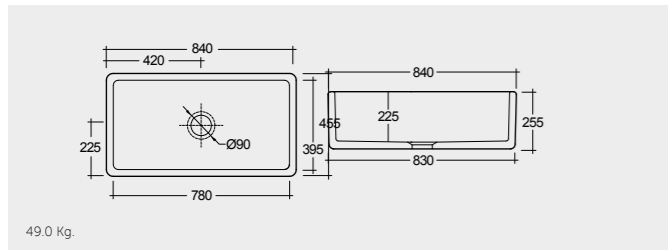

OC189AWHA

49.0 Kg.