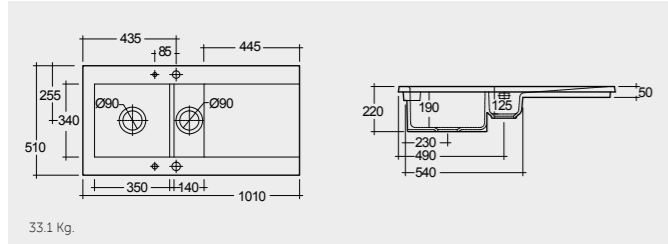

Right: OC200RHSLAWHA External overflow optional
Left: OC200LHSLAWHA
No tap hole: OC200NTSLAWHA