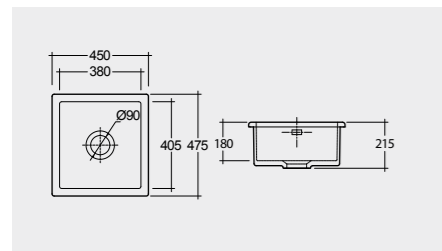

RAK-Jacklyn 80 CM