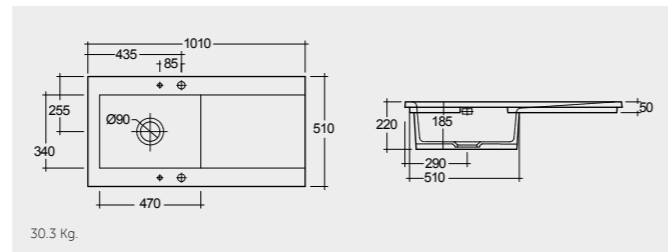

Right: OC201RHSL514A External overflow optional
Left: OC201LHSL514A
No tap hole: OC201NTSL514A