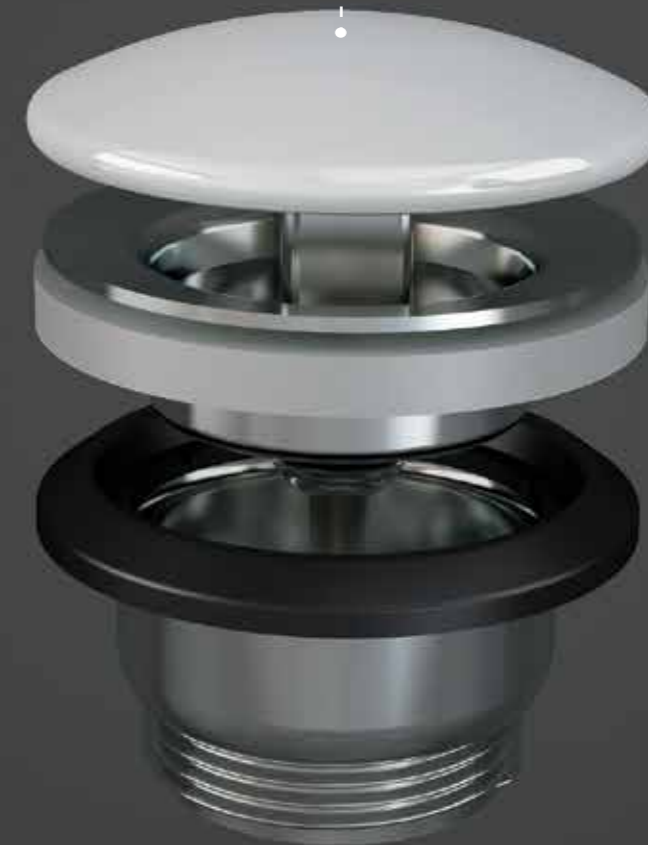

FINISH OPTIONS