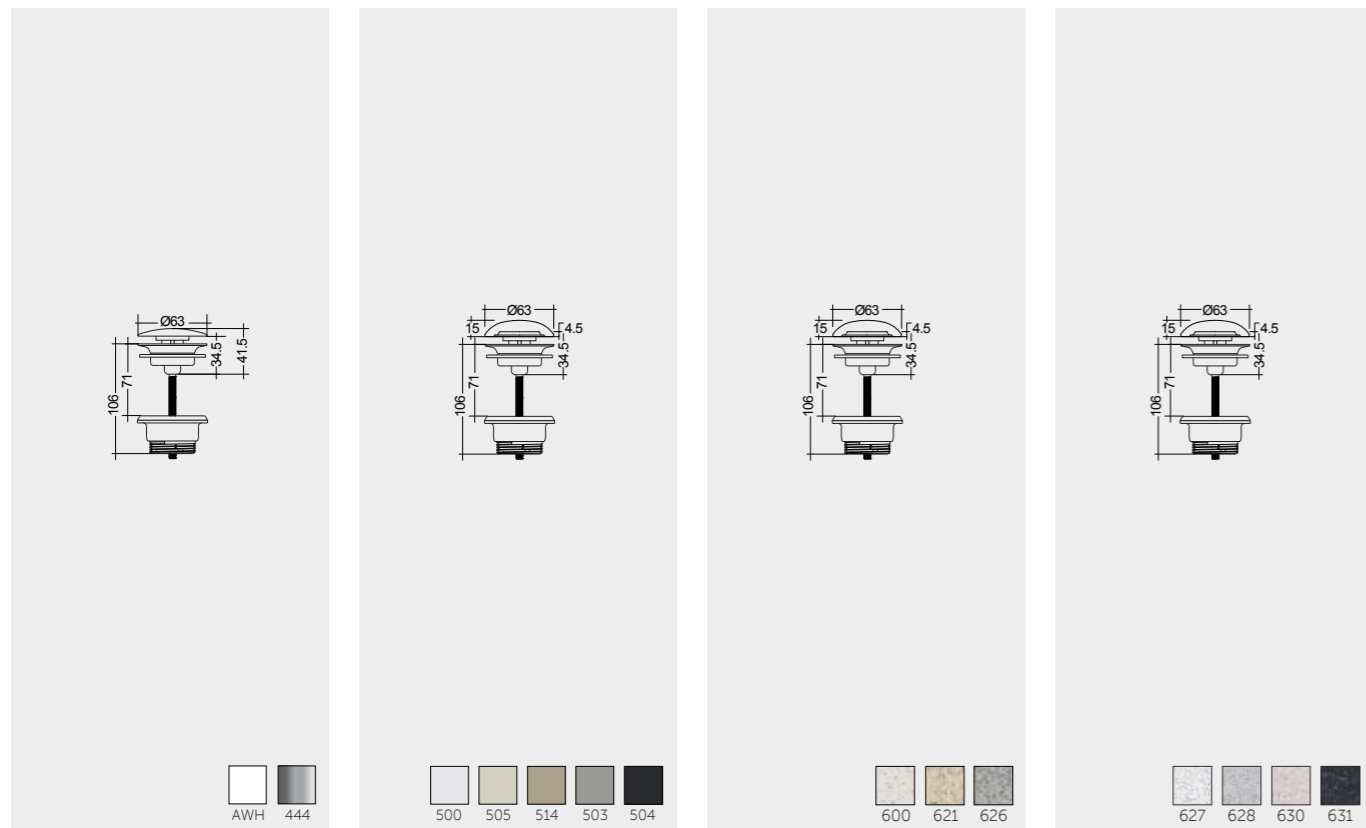

Measurements