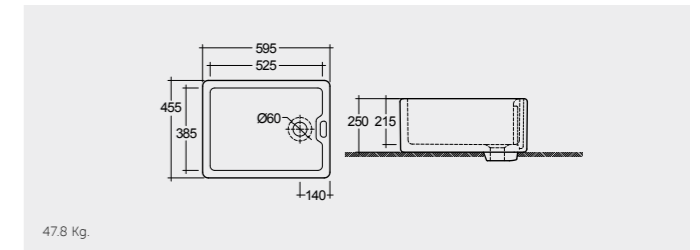

RAK-New York 60 CM

OC188AWHA

29.0 Kg.

RAK-Stella 75 CM

OC115AWHA

46.0 Kg.

RAK-Jeneifer 59 CM

OC117AWHA