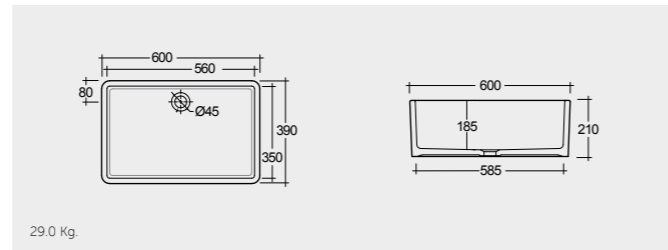

RAK-New York 60 CM

OC188AWHA

29.0 Kg.

RAK-Stella 75 CM

OC115AWHA

46.0 Kg.

RAK-Jeneifer 59 CM

OC117AWHA