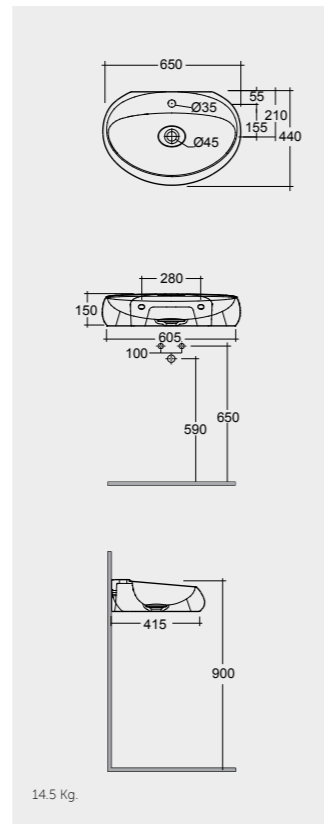

Measurements