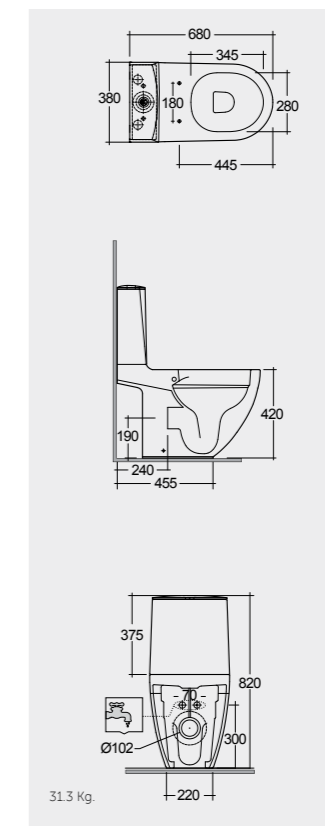

68 CM
DESWC1145AWHA
Bottom Inlet: SENWT1800AWHA
Side Inlet: SENWT1802AWHA

Back Open
Comfort Height 42 CM

Urea RAK-Des
DESSC3901WH

Urea RAK-Des
DESSC3901WH

Urea RAK-Des
DESSC3901WH

Models

 <p>Rimless</p> <p>52 CM DESWC1346AWHA</p>	 <p>Rimless</p> <p>52 CM DESWC1361AWHA</p>	 <p>Rimless</p> <p>52 CM DESWC1446AWHA</p>	 <p>Rimless</p> <p>58 CM DESWC1347AWHA</p>
<p>500 505 514 503 504</p> <p>Hidden Fixations Comfort Height 42 CM</p>	<p>500 505 514 503 504</p> <p>Hidden Fixations Comfort Height 45 CM</p>	<p>500 505 514 503 504</p> <p>Hidden Fixations Comfort Height 42 CM</p>	<p>500 505 514 503 504</p> <p>Hidden Fixations Comfort Height 42 CM Shifted Outlet (Traslato)</p>