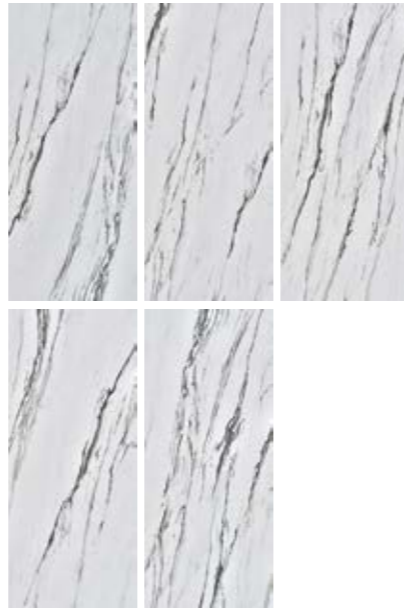

granito white ande

MARBLE

CALACATTA VERDE GREEN

Porcelain Tiles • Polished

<p>>k 14 mm</p> <p>144x305 cm</p> <p>56.69"x120.07"</p>	<p>Rectified</p> <p>>k 6 mm</p> <p>120x280 cm</p> <p>47.24"x110.23"</p>

calacatta verde green design variations
120x280 cm