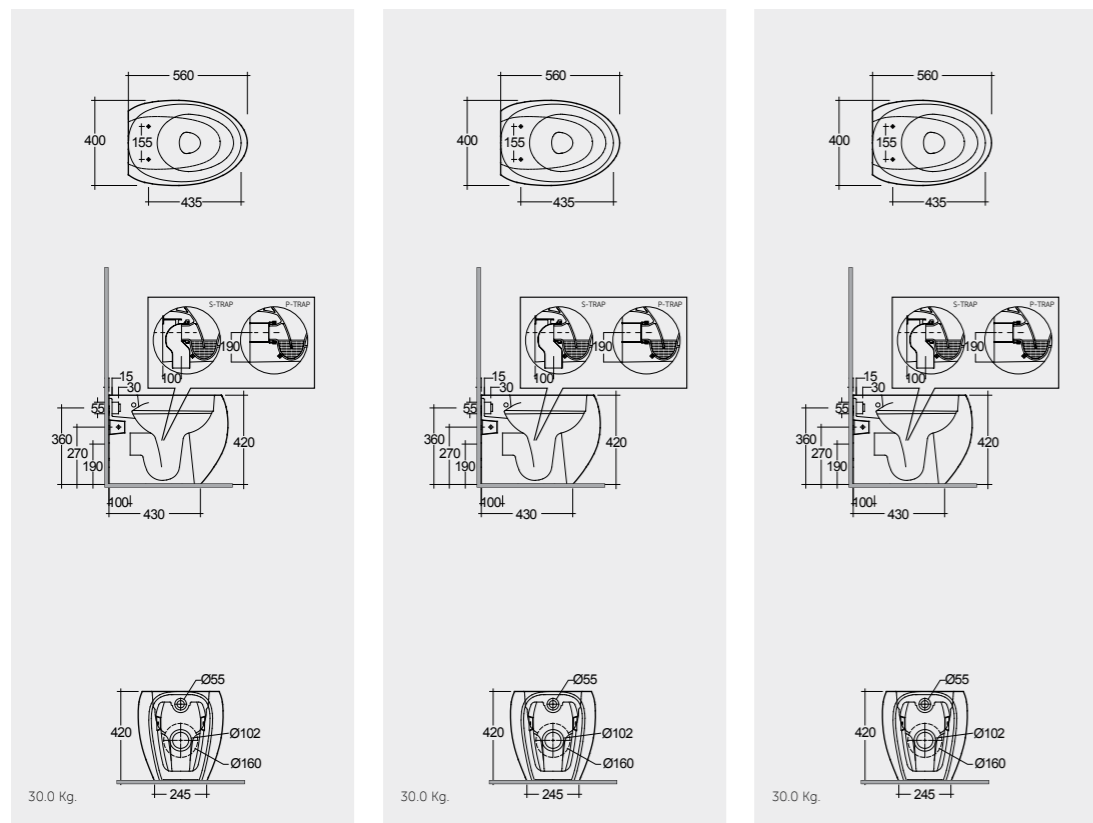

Urea RAK-Cloud
CLOSC3901WH

Urea RAK-Cloud
CLOSC3901500

Urea RAK-Cloud
CLOSC3901504

Note | Nota | Remarque | Notas | Hinweis | Примечание

All dimensions in mm tolerance $\pm 5\%$ for below 200mm and $\pm 3\%$ for above 200mm | Tutte le dimensioni hanno una tolleranza di $\pm 5\%$ mm al di sotto dei 200mm e di $\pm 3\%$ mm al di sopra dei 200mm | Toutes les dimensions en mm tolérance $\pm 5\%$ pour moins de 200mm et $\pm 3\%$ pour plus de 200mm | Todas las medidas en mm con tolerancia de 5% para menos de 200mm y 3% para más de 200mm | Alle Abmessungen in mm, Toleranz $\pm 5\%$ für unter 200mm, und $\pm 3\%$ für über 200mm | Все размеры указаны в мм, погрешность $\pm 5\%$ ниже 200 мм и $\pm 3\%$ выше 200 мм

Models | Modelli | Modèles | Modelos | Modelle | Модели