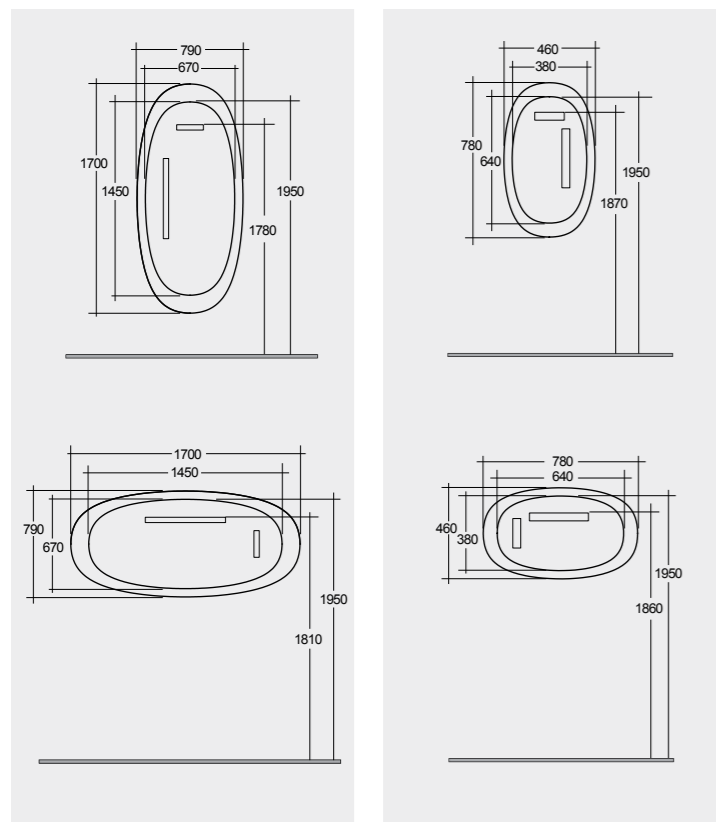

Measurements | Misure | Dimensions | Medidas | Abmessungen | Размеры

Note | Nota | Remarque | Notas | Hinweis | Примечание

All dimensions in mm tolerance  $\pm 5\%$  for below 200mm and  $\pm 3\%$  for above 200mm | Tutte le dimensioni hanno una tolleranza di  $\pm 5\%$  mm al di sotto dei 200mm e di  $\pm 3\%$  mm al di sopra dei 200mm | Toutes les dimensions en mm tolérance  $\pm 5\%$  pour moins de 200mm et  $\pm 3\%$  pour plus de 200mm | Todas las medidas en mm con tolerancia de 5% para menos de 200mm y 3% para más de 200mm | Alle Abmessungen in mm, Toleranz  $\pm 5\%$  für unter 200mm, und  $\pm 3\%$  für über 200mm | Все размеры указаны в мм, погрешность  $\pm 5\%$  ниже 200 мм и  $\pm 3\%$  выше 200 мм