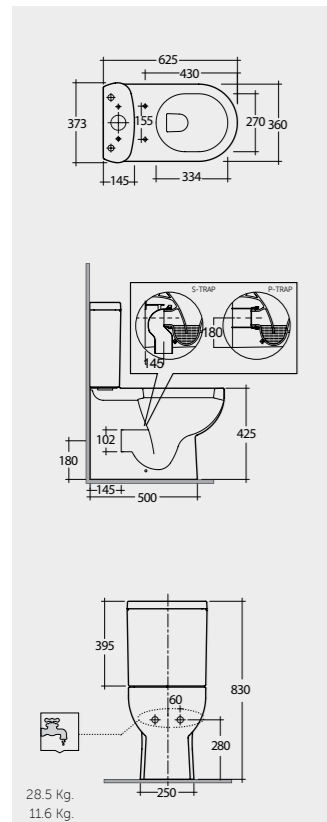

Back Open

Comfort Height 42,5cm

55 CM  
TQ18AWHA

Comfort Height 42,5cm

55 CM  
TQ13AWHA

Hidden Fixations

النماذج

Measurements