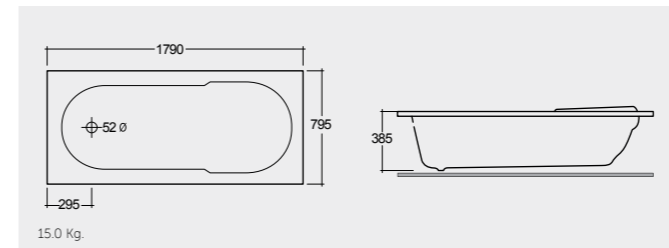

BT23AWHA

15.0 Kg.