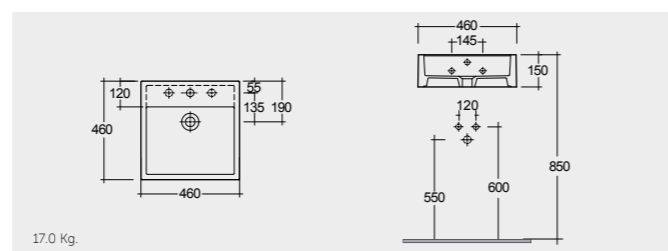

راك-تاشا ٣٢ سم

OC146AWHA

RAK-Square Sink (Patrizia) 51 CM

راك-سكوير سينك (باتريزيا) ٥١ سم

OC97AWHA

RAK-Nova Sink 46 CM

راك-نوبا سينك ٤٦ سم

OC116AWHA