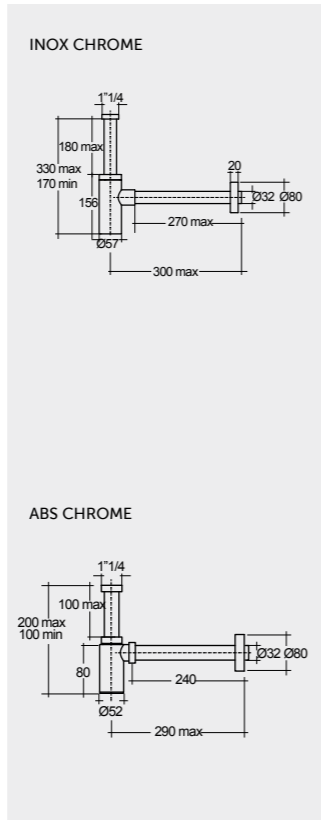

Models

النماذج

  **63 CM**  
LW01AWHA  
OR02AWHA

  **55 CM**  
LW09AWHA  
OR02AWHA

 **FOR WASH BASIN**  
INOX CHROME : BTRWBST001  
ABS CHROME : BTRWBABS002

Inspectionable

Measurements

القياسات