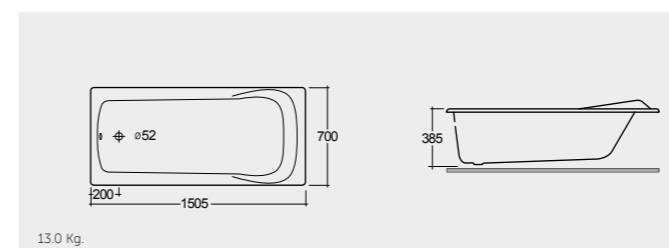

BT09AWHA

13.0 Kg.