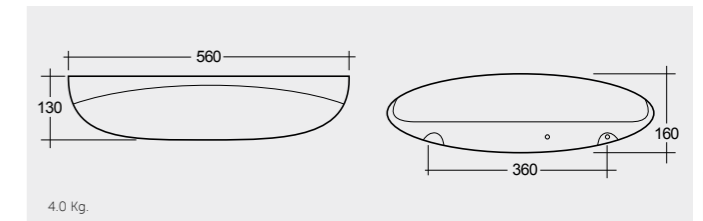

Shelf ER21AWHA رف