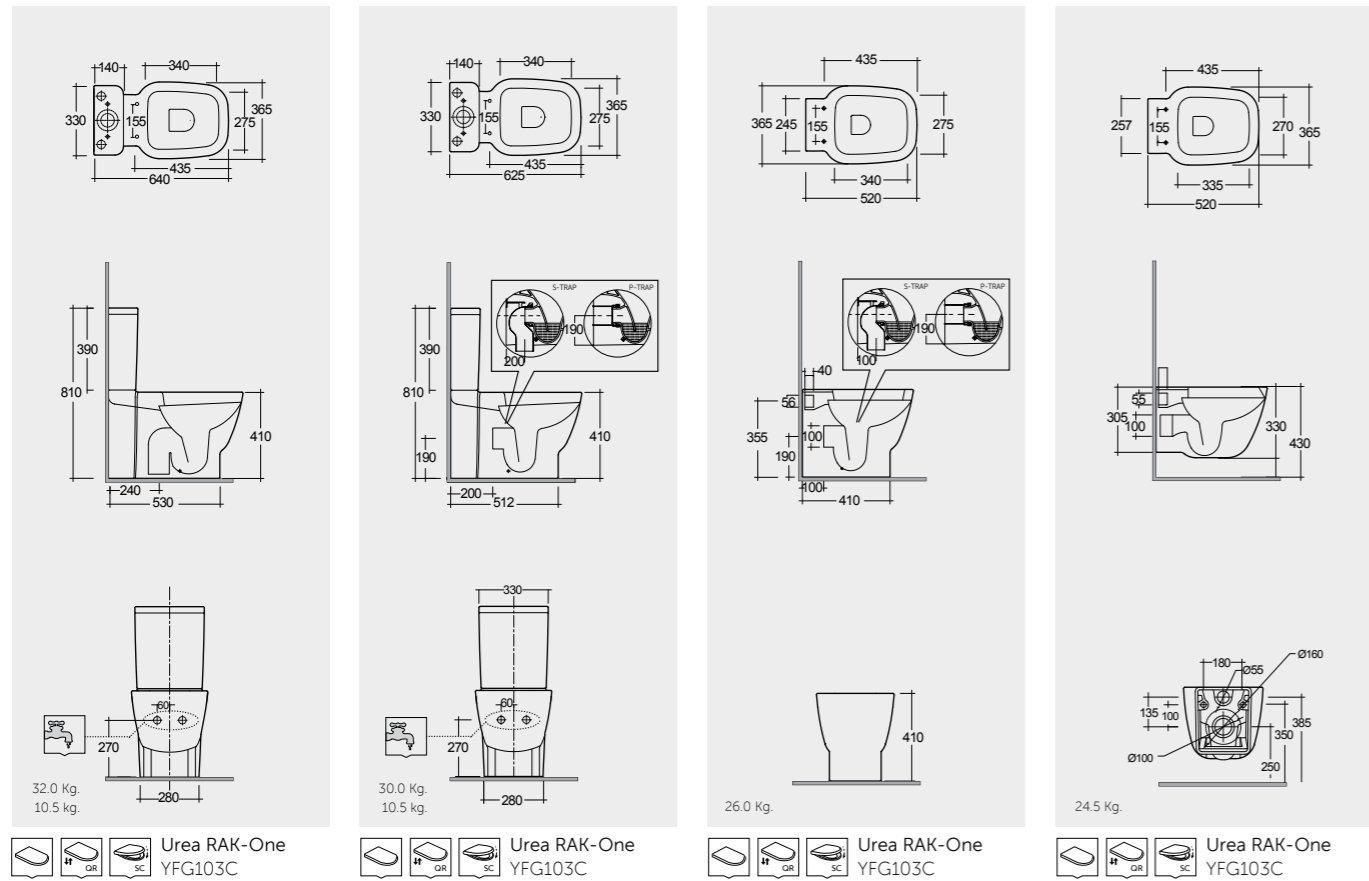

النماذج

Measurements

القياسات

Colours available

Colours shown here are as close to actual sanitaryware as printing process will allow  
الألوان المييبة هنا قريبة إلى ألوان الأدوات الصحية الفعلية حسبما تسمح به عملية الطباعة