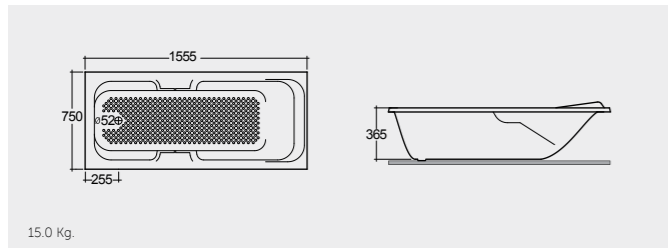

BT64AWHA

15.0 Kg.