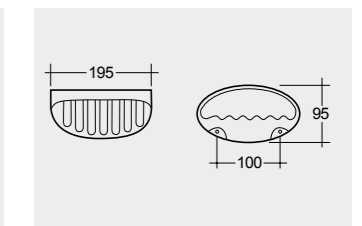

# RAK-EUROPA CERAMIC ACCESSORIES

Towel Rail Holder ER27AWHA حامل مناشف

Shelf ER21AWHA رف

Big Soap Holder ER24AWHA حامل صابون كبير

Soap Holder Medium ER25AWHA Soap Holder Small ER26AWHA حامل صابون متوسط حامل صابون صغير