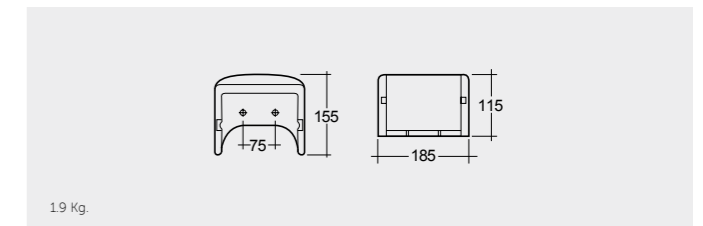

Paper Holder ER23AWHA حامل مناديل ورقية