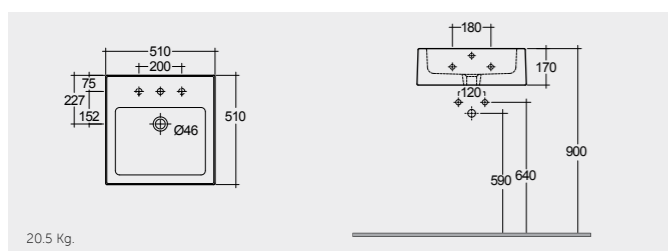

راك-تاشا ٣٢ سم

OC146AWHA

RAK-Square Sink (Patrizia) 51 CM

راك-سكوير سينك (باتريزيا) ٥١ سم

OC97AWHA

RAK-Nova Sink 46 CM

راك-نوبا سينك ٤٦ سم

OC116AWHA