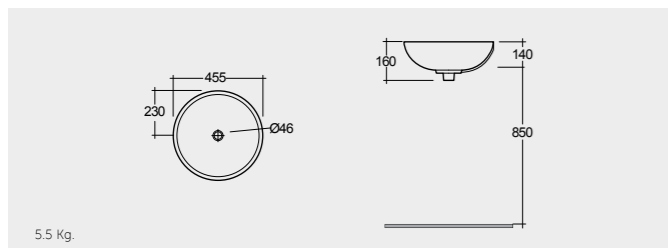

راك-ديانا ٤٥ سم

RAK-Diana 42 CM

راك-ديانا ٤٢ سم

OC137AWHA Bowl

OC72AWHA Bowl