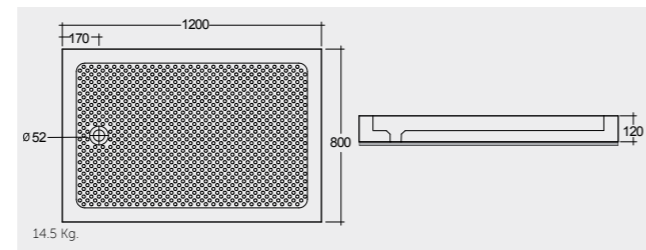

ACRYLIC SHOWER TRAY

SH12AWHA

Colours available

Colours shown here are as close to actual sanitaryware as printing process will allow
الألوان الميثلة هنا قريبة إلى ألوان الأدوات الصحية الفعلية حسبما تسمح به عملية الطباعة

الألوان المتاحة