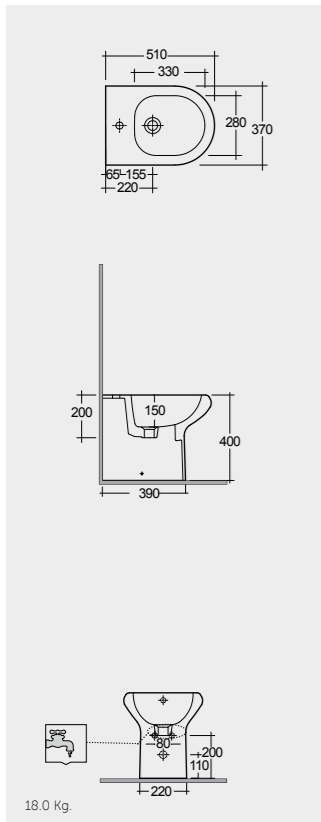

Measurements

القياسات