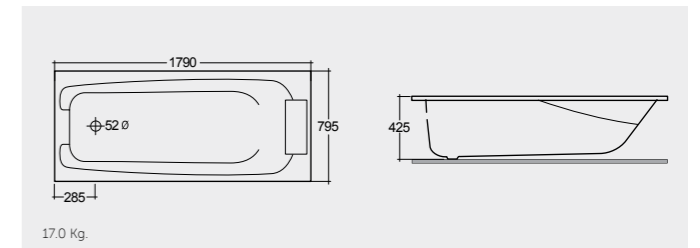

16.5 Kg.

RAK-Galila 179X79 CM

راك-جليلة 179X79 سم

BT23AWHA

15.0 Kg.

RAK-Gloria 179X79 CM

راك-غلويا 179X79 سم

BT25AWHA