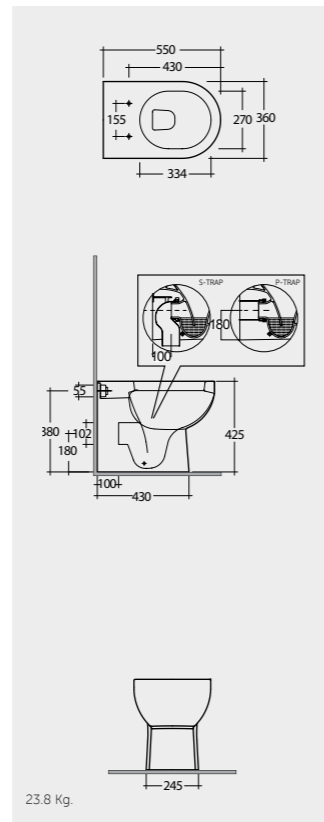

23.8 Kg.

- ABS RAK-Jumeirah JM05DNCQRAWHA
- ABS RAK-Jumeirah JM05DSCQRAWHA
- Urea RAK-Compact YFG173
- Urea RAK-Compact YFG173A