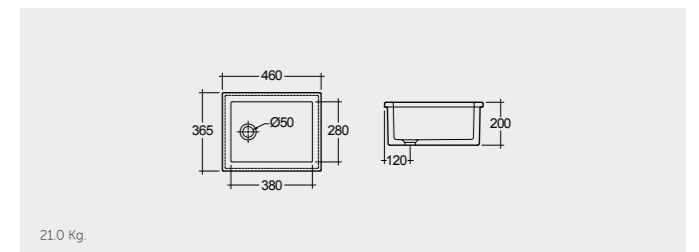

RAK-Lab Sink#3 58 CM

راك-حوض مختبر ٥٨ سم

OC164AWHA

RAK-Lab Sink#4 46 CM

راك-حوض مختبر ٤٦ سم

OC165AWHA

Colours available

Colours shown here are as close to actual sanitaryware as printing process will allow  
الألوان الميينة هنا قريبة إلى ألوان الأدوات الصحية الفعلية حسبما تسمح به عملية الطباعة