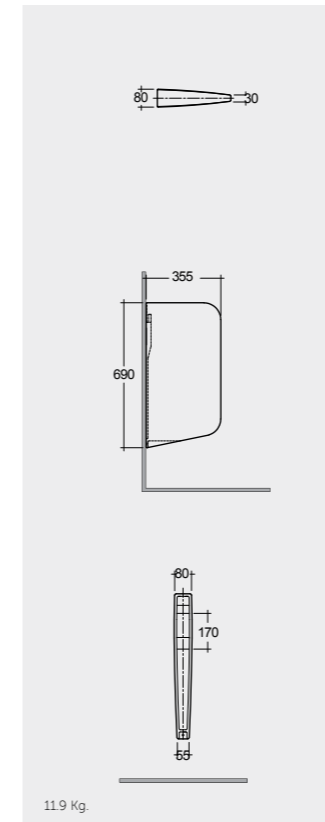

Measurements

القياسات

11.9 Kg.

Colours available

Colours shown here are as close to actual sanitaryware as printing process will allow  
الألوان الميئية هنا قريبة إلى ألوان الأدوات الصحية الفعلية حسبما تسمح به عملية الطباعة