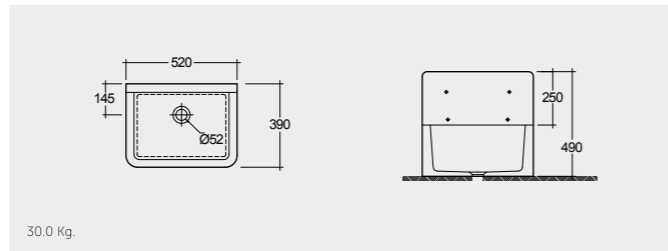

RAK-Tulip 59 CM

راك-توليب ٥٩ سم

OC84AWHA

RAK-Cleaner Sink 52 CM

راك-حوض تنظيف ٥٢ سم

OC23AAWHA

RAK-Lab Sink#1 36 CM

حوض مختبر ٣٦ سم