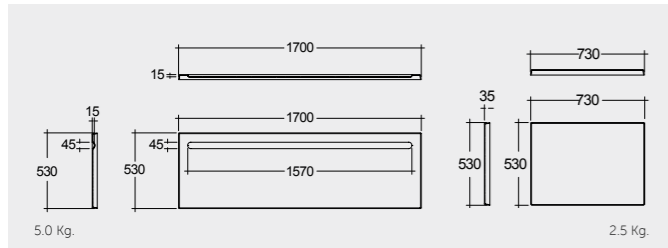

Long Side: BTSP01LAWHA
Short Side: BTSP01SAWHA

5.0 Kg.

2.5 Kg.