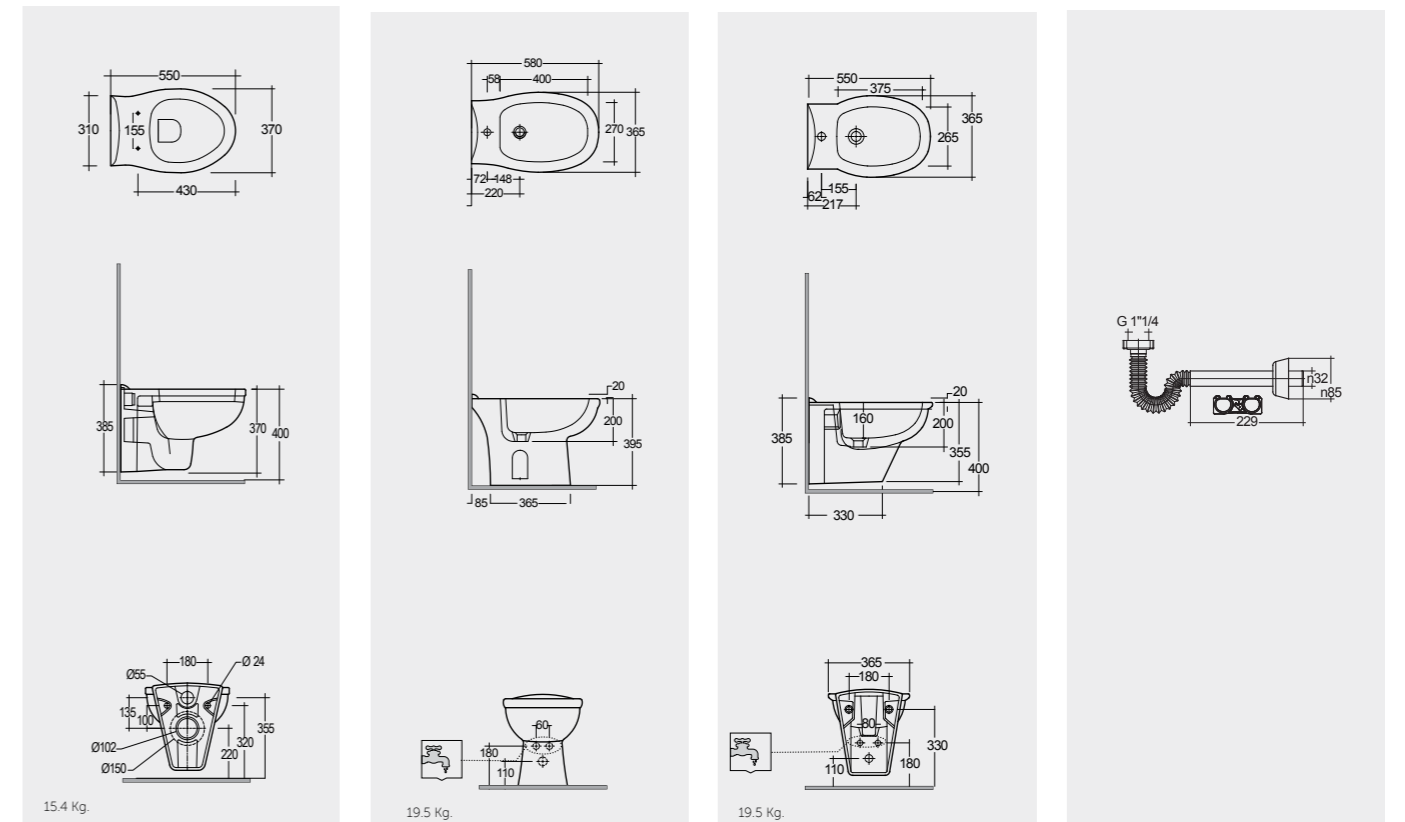

ABS RAK-Karla
KR05NCQRAWHA

ABS RAK-Karla
KR05SCQRAWHA

القياسات