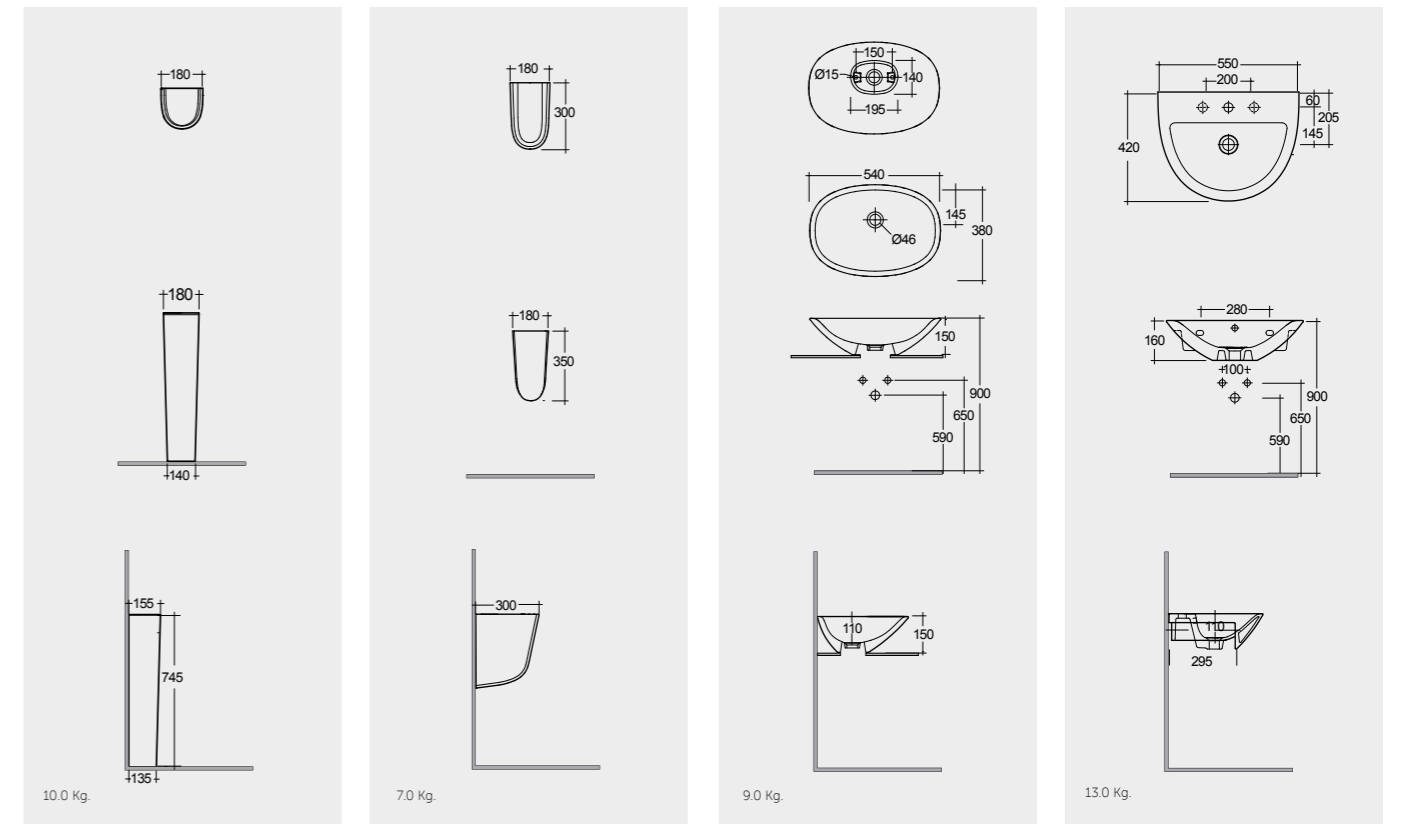

Measurements

Notes

All dimensions in mm tolerance $\pm 5\%$ for below 200mm
and $\pm 3\%$ for above 200mm

النماذج

القياسات

ملحوظة

جميع القياسات تكون بالمليمتر $\pm 5\%$ للقياسات التي تقل عن 200 مليمتر و $\pm 3\%$ للقياسات التي تتجاوز 200 مليمتر