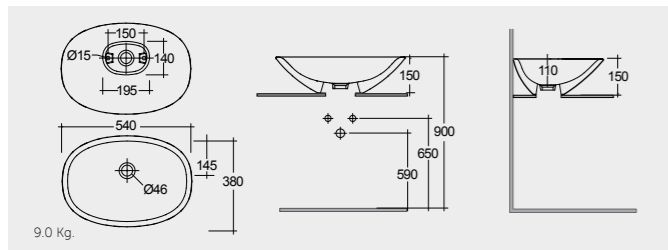

# COUNTER TOP WASH BASINS

RAK- Morning 54 CM

راك-مورننغ ٥٤ سم

RAK-Reema 39 CM

راك-ريما ٣٩ سم

MORCT5400AWHA Oval

OC161AWHA

RAK-Diana 45 CM