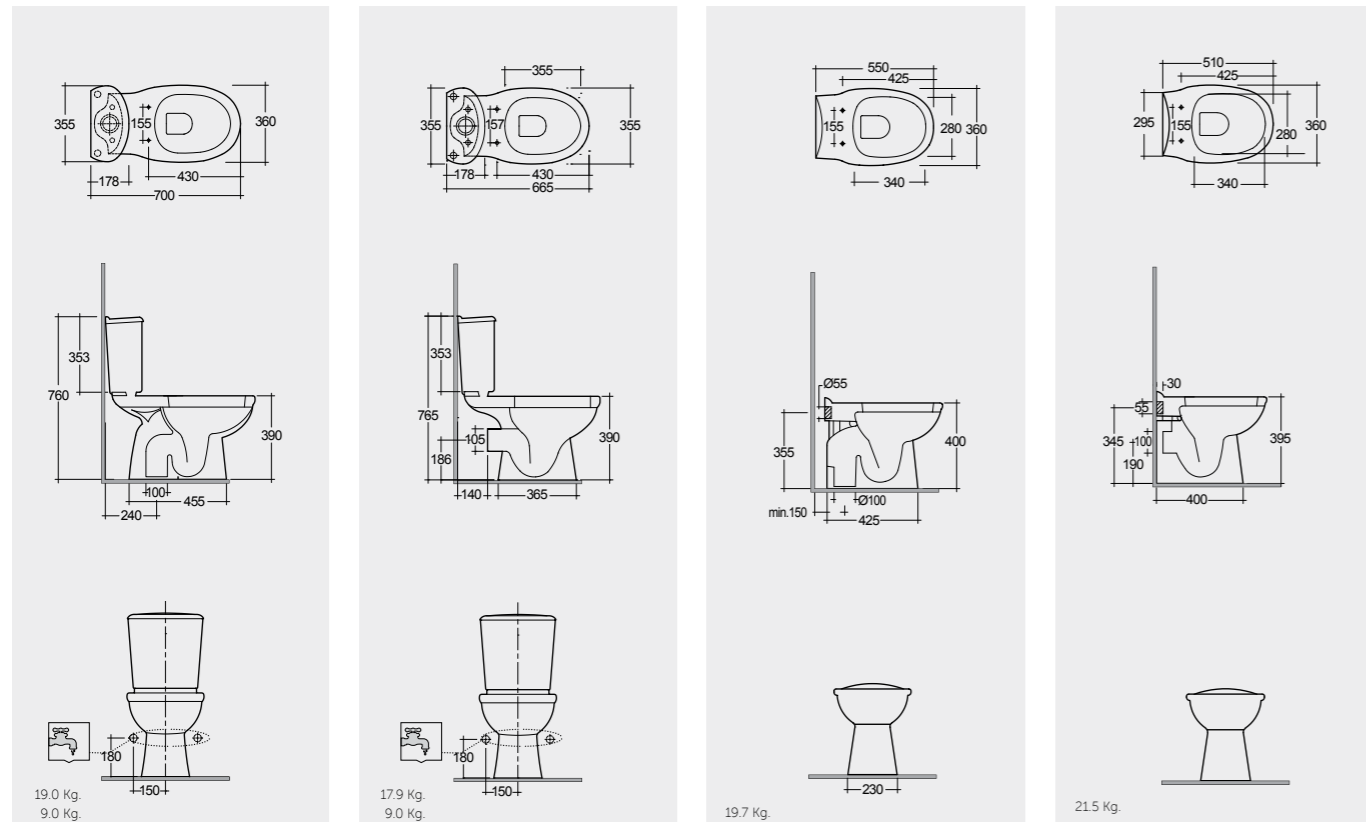

ABS RAK-Karla
KR05NCQRAWHA

ABS RAK-Karla
KR05SCQRAWHA

ABS RAK-Karla
KR05NCQRAWHA

ABS RAK-Karla
KR05SCQRAWHA

ABS RAK-Karla
KR05NCQRAWHA

ABS RAK-Karla
KR05SCQRAWHA

ABS RAK-Karla
KR05NCQRAWHA

ABS RAK-Karla
KR05SCQRAWHA

Colours available

Colours shown here are as close to actual sanitaryware as printing process will allow
الألوان المبينة هنا قريبة إلى ألوان الأدوات الصحية الفعلية حسبما تسمح به عملية الطباعة

الألوان المتاحة

Models