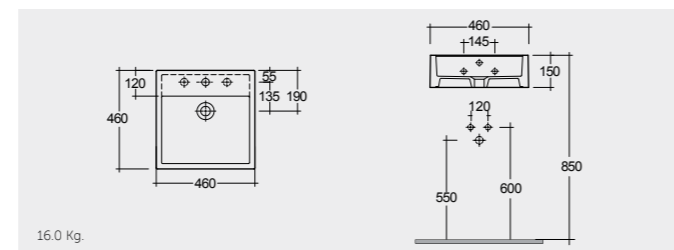

10.5 Kg.

RAK- Jessica 53 CM

راك-جيسিকা ٥٣ سم

OC37AWHA

7.8 Kg.

RAK-Nova 46 CM

راك-نوف٤٦ سم

OC123AWHA