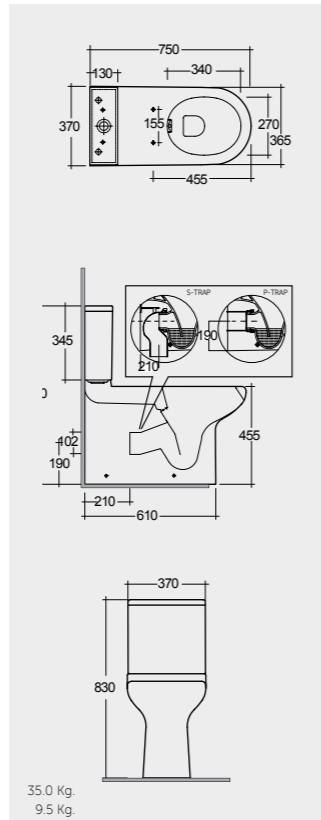

38 CM  
CO1001AWHA

75 CM  
CO25AWHA  
CO10AWHA  
Comfort Height 48 CM

75 CM  
CO22AWHA  
CO10AWHA  
Back Open  
Comfort Height 48 CM

Measurements

القياسات

Without Over Flow Hole  
بدون ثقب لتصريف الفائض

Without Over Flow Hole  
بدون ثقب لتصريف الفائض