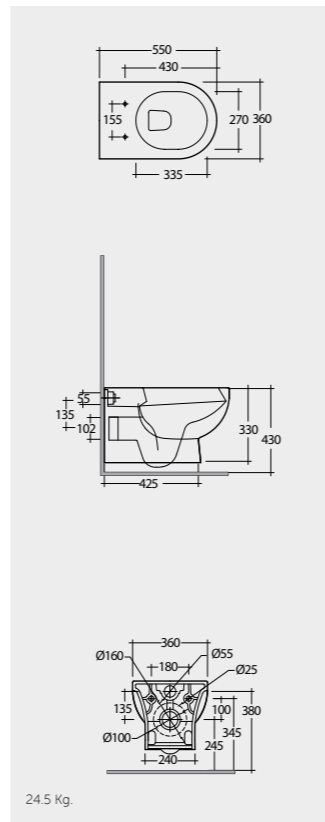

24.5 Kg.

- ABS RAK-Jumeirah JM05DNCQRAWHA
- ABS RAK-Jumeirah JM05DSCQRAWHA
- Urea RAK-Compact YFG173
- Urea RAK-Compact YFG173A