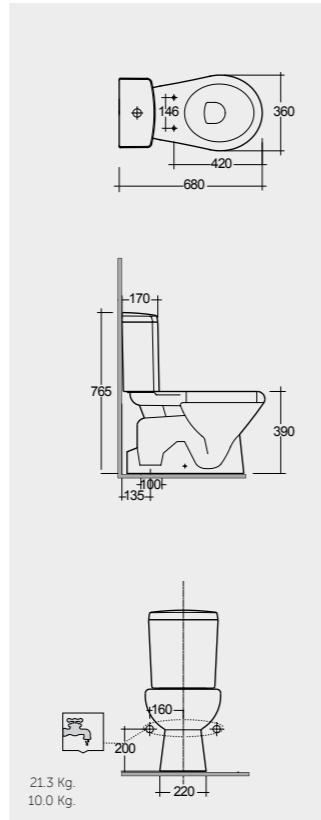

67 CM  
FL17AWHA  
FL20AWHA

68 CM  
FL13AWHA  
FL20AWHA

Measurements

القياسات

ABS RAK-Flora Dlx  
FL05NCQRAWHA  
ABS RAK-Flora Dlx  
FL05SCQRAWHA

ABS RAK-Flora Dlx  
FL05NCQRAWHA  
ABS RAK-Flora Dlx  
FL05SCQRAWHA