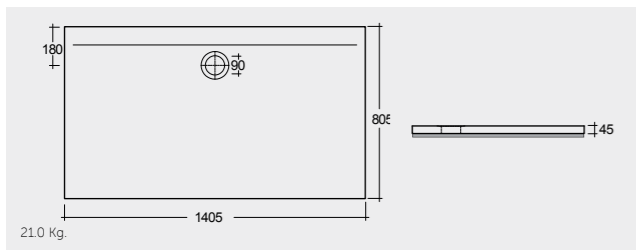

# ACRYLIC SHOWER TRAY

RAK-Victoria 170X70 CM

راك-فيكتوريا ١٧٠X٧٠ سم

SH18AWHA

RAK-Oceana 140X80 CM

راك-اوشيانا ١٤٠X٨٠ سم

SH17AWHA

راك-موناليزا أكريلك ١٢٠X٨٠ سم