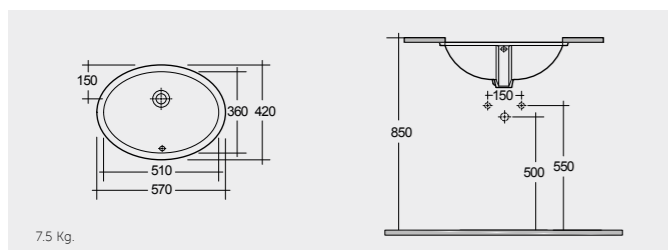

40 CM OC93AWHA External overflow

RAK-Emma (W/O Overflow) 40 CM راک-ایما (ثقب تصريف الفائض) ٤٠ سم

40 CM OC96AWHA

RAK-Rosa 57 CM

راك-روزا ٥٧ سم

OC04AWHA

RAK-Rosa 50 CM

راك-روزا ٥٠ سم