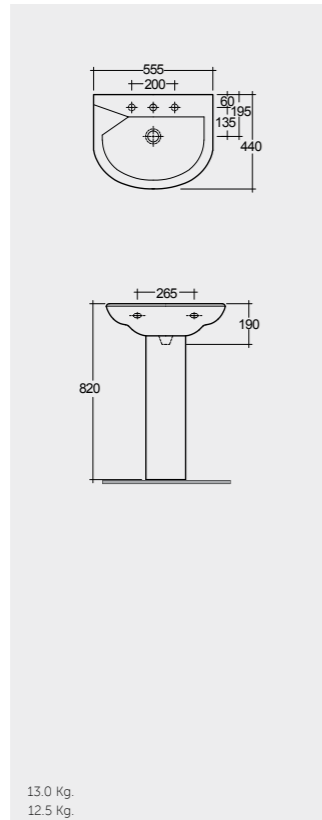

Models

النماذج

  **63 CM**  
LW01AWHA  
OR02AWHA

  **55 CM**  
LW09AWHA  
OR02AWHA

 **FOR WASH BASIN**  
INOX CHROME : BTRWBST001  
ABS CHROME : BTRWBABS002

Inspectionable

Measurements

القياسات