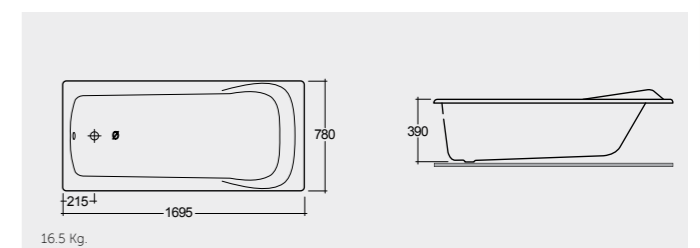

Alpine White  
أبيض

RAK-Europa 150X70 CM

راك-أوروبا 150X70 سم

BT09AWHA

13.0 Kg.

RAK-Europa 169X78 CM

راك-أوروبا 169X78 سم

BT02AWHA