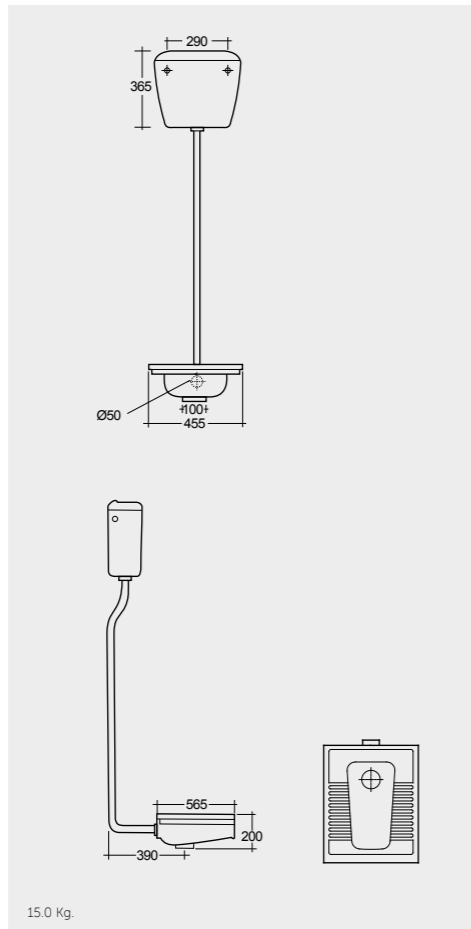

# SQUATTING PANS AND CISTERNS

Models النماذج

SQUATTING PAN AND CISTERN 18 CM OC01AWHA OC38AWHA

SQUATTING PAN AND CISTERN 13 CM OC02AWHA OC38AWHA

Measurements القياسات

Colours available

Colours shown here are as close to actual sanitaryware as printing process will allow  
الألوان الميينة هنا قريبة إلى ألوان الأدوات الصحية الفعلية حسبما تسمح به عملية الطباعة