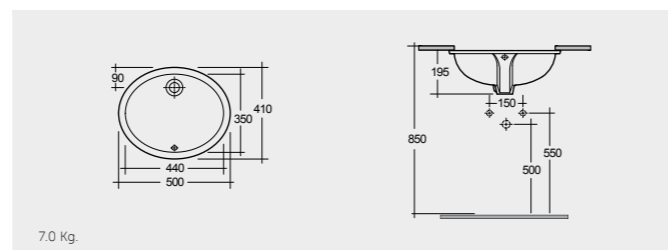

UNDER COUNTER WASH BASINS

OC69AWHA