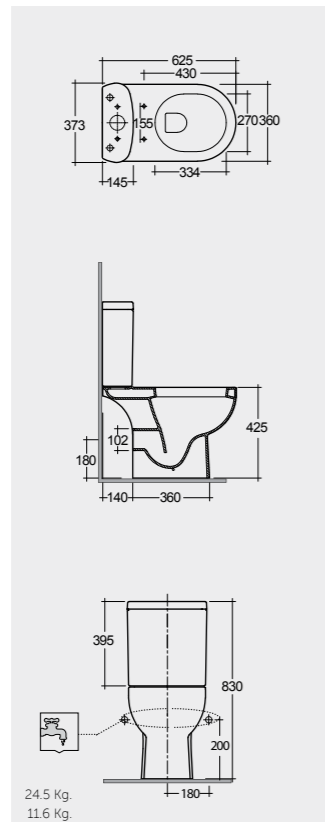

24.5 Kg.
11.6 Kg.

- ABS RAK-Jumeirah JM05DNCQRAWHA
- ABS RAK-Jumeirah JM05DSCQRAWHA
- Urea RAK-Compact YFG173
- Urea RAK-Compact YFG173A