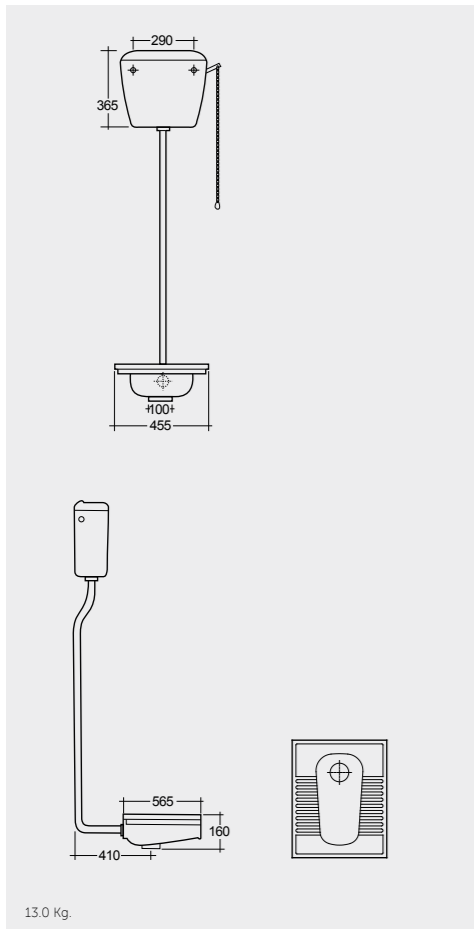

# SQUATTING PANS AND CISTERNS

Models النماذج

SQUATTING PAN AND CISTERN 18 CM OC01AWHA OC38AWHA

SQUATTING PAN AND CISTERN 13 CM OC02AWHA OC38AWHA

Measurements القياسات

Colours available

Colours shown here are as close to actual sanitaryware as printing process will allow  
الألوان الميينة هنا قريبة إلى ألوان الأدوات الصحية الفعلية حسبما تسمح به عملية الطباعة