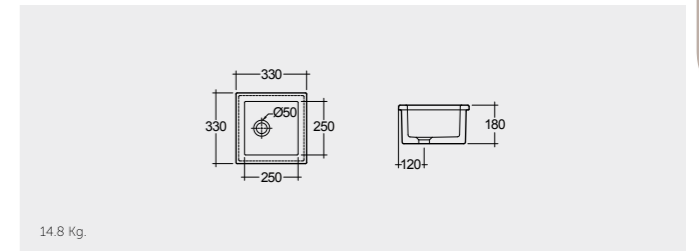

OC162AWHA

RAK-Lab Sink#2 33 CM

راك-حوض مختبر ٣٣ سم

OC163AWHA

RAK-Juliee

راك-جولي

OC105AWHA

External overflow optional