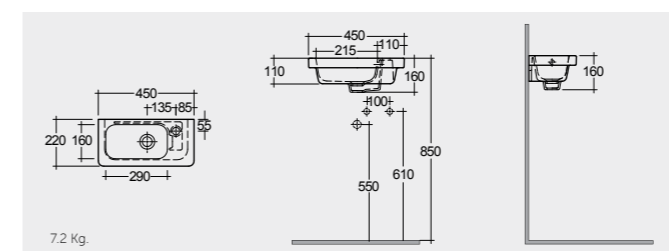

RST0701AWHA