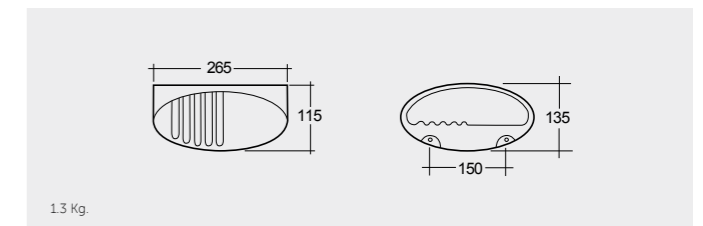

# RAK-EUROPA CERAMIC ACCESSORIES

Towel Rail Holder ER27AWHA حامل مناشف

Shelf ER21AWHA رف

Big Soap Holder ER24AWHA حامل صابون كبير

Soap Holder Medium ER25AWHA Soap Holder Small ER26AWHA حامل صابون متوسط حامل صابون صغير