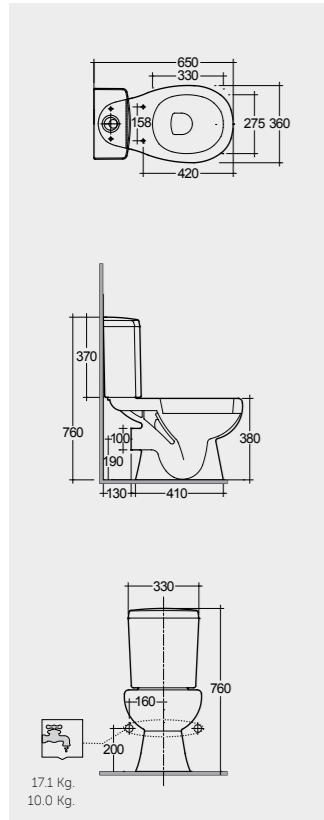

النماذج

Measurements

**ABS RAK-Karla**  
 KR05NCQRAWHA

**ABS RAK-Karla**  
 KR05SCQRAWHA

القياسات

Models

النماذج

65 CM  
FL16AWHA  
FL20AWHA

67 CM  
FL17AWHA  
FL20AWHA

68 CM  
FL13AWHA  
FL20AWHA

Measurements

القياسات

ABS RAK-Flora Dlx  
FL05NCQRAWHA  
ABS RAK-Flora Dlx  
FL05SCQRAWHA

ABS RAK-Flora Dlx  
FL05NCQRAWHA  
ABS RAK-Flora Dlx  
FL05SCQRAWHA