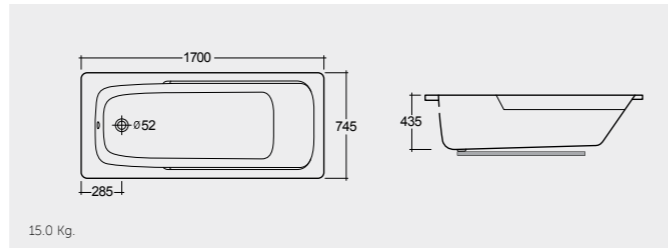

راك-أورينت ألواح جانبية طويلة 170 سم وقصيرة 73 سم

Long Side: BTSP01LAWHA  
Short Side: BTSP01SAWHA

5.0 Kg.

2.5 Kg.

RAK-Orient 170X74 CM

راك-أورينت 170X74 سم

BT01AWHA

15.0 Kg.