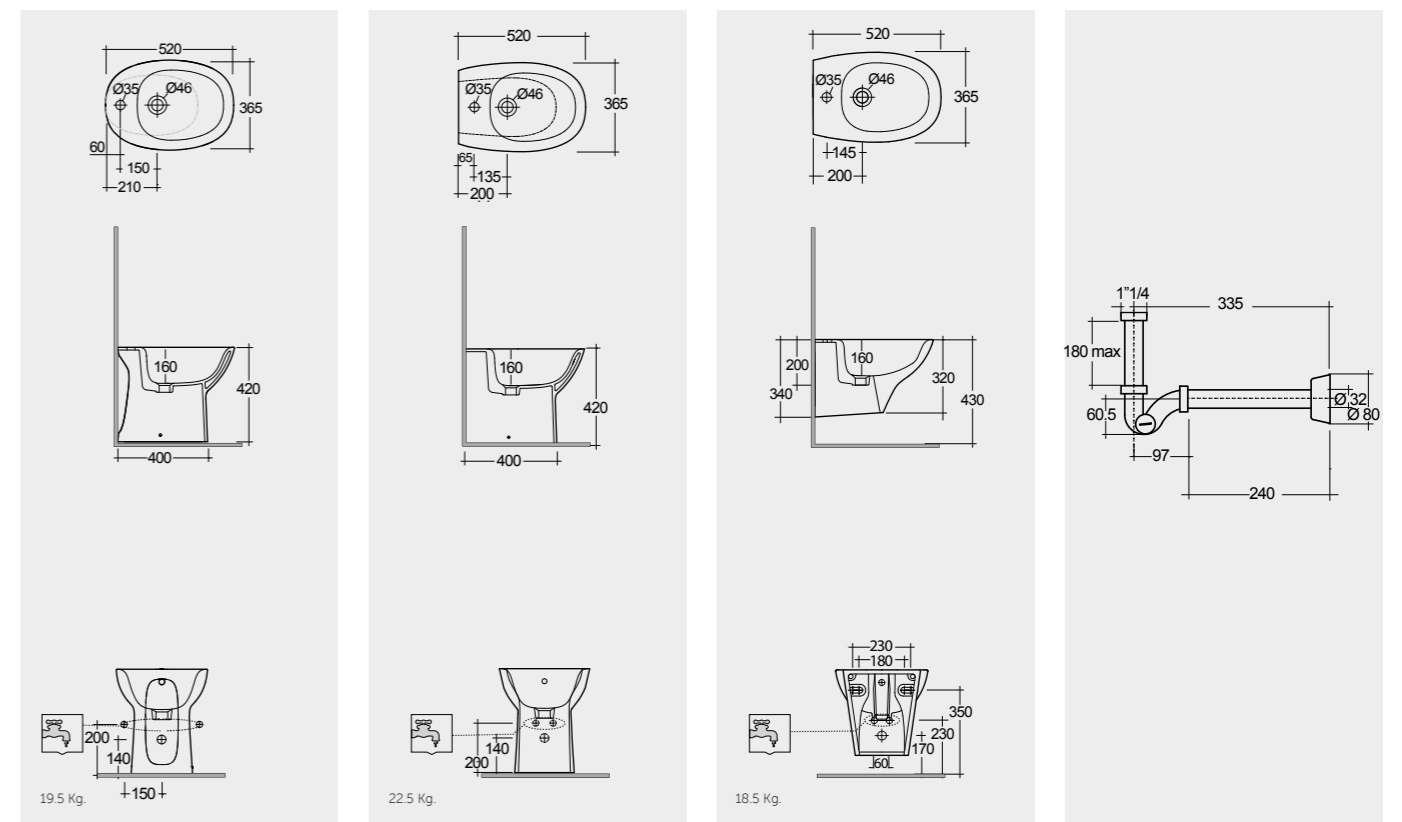

Measurements

19.5 Kg | 22.5 Kg | 18.5 Kg

القياسات