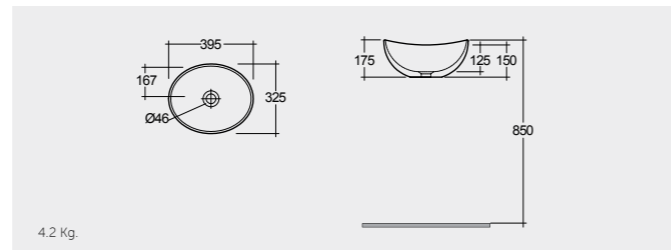

# COUNTER TOP WASH BASINS

RAK- Morning 54 CM

راك-مورننغ ٥٤ سم

RAK-Reema 39 CM

راك-ريما ٣٩ سم

MORCT5400AWHA Oval

OC161AWHA

RAK-Diana 45 CM