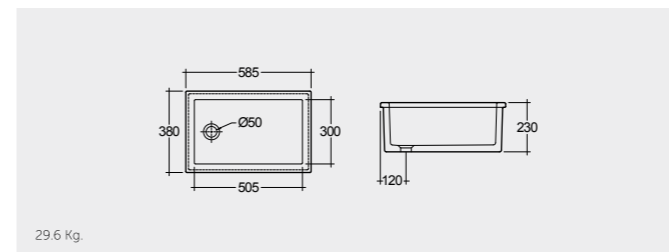

External overflow optional

Colours available

Colours shown here are as close to actual sanitaryware as printing process will allow
الألوان الميينة هنا قريبة إلى ألوان الأدوات الصحية الفعلية حسبما تسمح به عملية الطباعة

الألوان المتاحة

Notes

All dimensions in mm tolerance $\pm 5\%$ for below 200mm and $\pm 3\%$ for above 200mm

ملحوظة

جميع القياسات تكون بالمليمتر $\pm 5\%$ للقياسات التي تقل عن ٢٠٠ مليمتر و $\pm 3\%$ للقياسات التي تتجاوز ٢٠٠ مليمتر