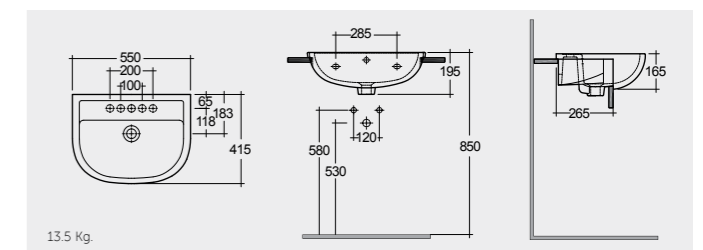

9.5 Kg.

RAK- Morning 55 CM

راك-مورننغ ٥٥ سم

MORSR5501AWHA

13.0 Kg.

RAK-Compact 55 CM

راك-كومباكت ٥٥ سم

CO0901AWHA