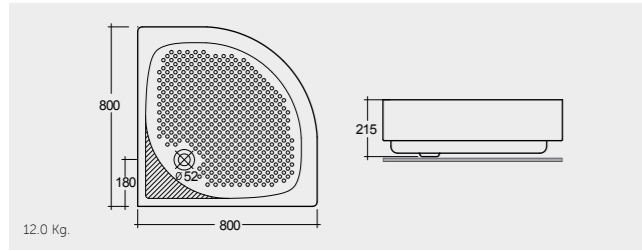

ACRYLIC SHOWER TRAY

SH15AWHA

Notes

All dimensions in mm tolerance $\pm 5\%$ for below 200mm and $\pm 3\%$ for above 200mm

ملحوظة

جميع القياسات تكون بالمليمتر $\pm 5\%$ للقياسات التي تقل عن ٢٠٠ مليمتر و $\pm 3\%$ للقياسات التي تتجاوز ٢٠٠ مليمتر

Colours available

Colours shown here are as close to actual sanitaryware as printing process will allow
الألوان الميينة هنا قريبة إلى ألوان الأدوات الصحية الفعلية حسبما تسمح به عملية الطباعة

الألوان المتاحة