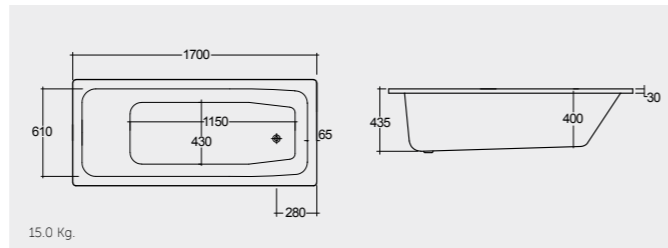

راك-رمس 155X75 سم

BT64AWHA

15.0 Kg.

RAK-Orient Deluxe 170X74 CM

راك-أورينت فاخر 170X74 سم

BT01AAWHA

15.0 Kg.

RAK-Orient Long Side Panel 170 CM & Short Side Panel 73 CM