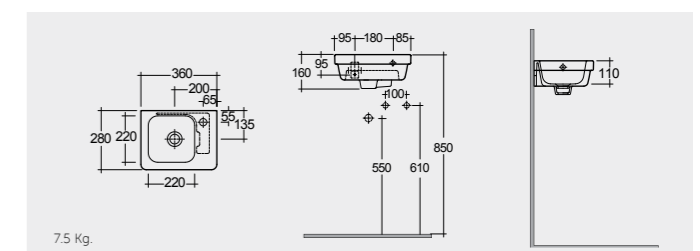

RAK-Resort 45 CM

راك-ريسورت ٤٥ سم

RST0701AWHA

RAK-Resort 36 CM

راك-ريسورت ٣٦ سم

RST1001AWHA

**BATHTUBS**  
أحواض  
استحمام

RAK-Metropolitan 180X80 CM