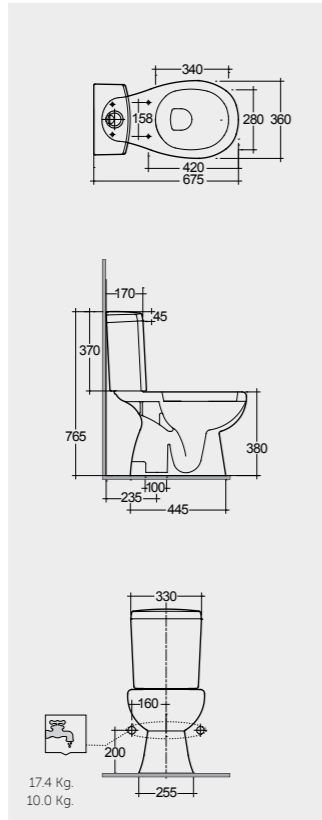

67 CM  
FL17AWHA  
FL20AWHA

68 CM  
FL13AWHA  
FL20AWHA

Measurements

القياسات

ABS RAK-Flora Dlx  
FL05NCQRAWHA  
ABS RAK-Flora Dlx  
FL05SCQRAWHA

ABS RAK-Flora Dlx  
FL05NCQRAWHA  
ABS RAK-Flora Dlx  
FL05SCQRAWHA