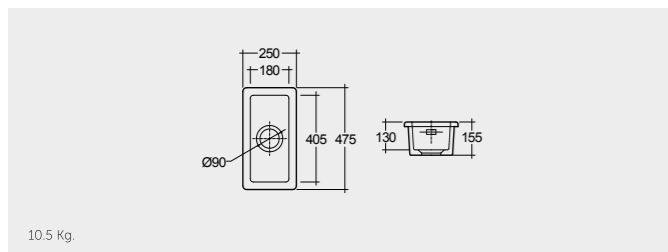

External overflow optional

Colours available

Colours shown here are as close to actual sanitaryware as printing process will allow
الألوان الميينة هنا قريبة إلى ألوان الأدوات الصحية الفعلية حسبما تسمح به عملية الطباعة

الألوان المتاحة

Notes

All dimensions in mm tolerance $\pm 5\%$ for below 200mm and $\pm 3\%$ for above 200mm

ملحوظة

جميع القياسات تكون بالمليمتر $\pm 5\%$ للقياسات التي تقل عن ٢٠٠ مليمتر و $\pm 3\%$ للقياسات التي تتجاوز ٢٠٠ مليمتر