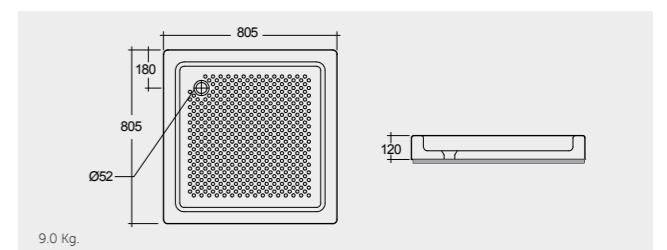

راك-سانيا ٩٠X٩٠ سم

SH16AWHA

RAK-Sania 80X80 CM

راك-سانيا ٨٠X٨٠ سم

SH11AWHA

Colours available

Colours shown here are as close to actual sanitaryware as printing process will allow  
الألوان الميثلة هنا قريبة إلى ألوان الأدوات الصحية الفعلية حسبما تسمح به عملية الطباعة