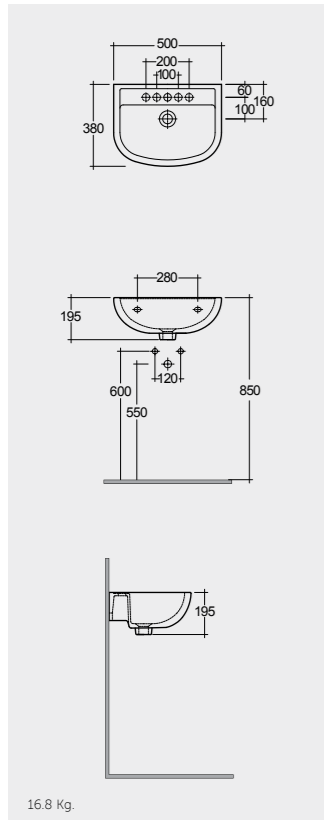

38 CM  
CO1001AWHA

75 CM  
CO25AWHA  
CO10AWHA  
Comfort Height 48 CM

75 CM  
CO22AWHA  
CO10AWHA  
Back Open  
Comfort Height 48 CM

Measurements

القياسات

Without Over Flow Hole  
بدون ثقب لتصريف الفائض

Without Over Flow Hole  
بدون ثقب لتصريف الفائض