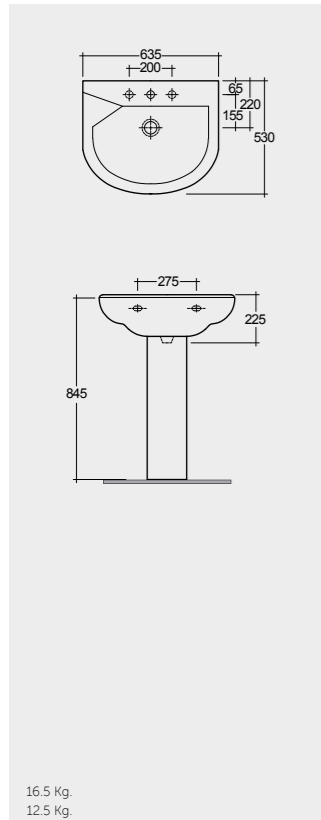

Models

النماذج

  **63 CM**  
LW01AWHA  
OR02AWHA

  **55 CM**  
LW09AWHA  
OR02AWHA

 **FOR WASH BASIN**  
INOX CHROME : BTRWBST001  
ABS CHROME : BTRWBABS002

Inspectionable

Measurements

القياسات