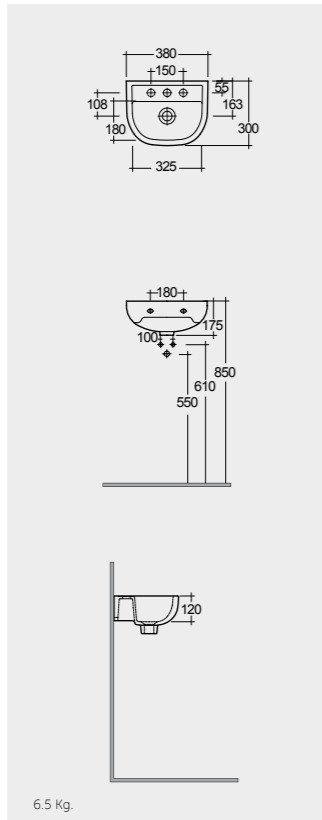

38 CM  
CO1001AWHA

75 CM  
CO25AWHA  
CO10AWHA  
Comfort Height 48 CM

75 CM  
CO22AWHA  
CO10AWHA  
Back Open  
Comfort Height 48 CM

Measurements

القياسات

Without Over Flow Hole  
بدون ثقب لتصريف الفائض

Without Over Flow Hole  
بدون ثقب لتصريف الفائض