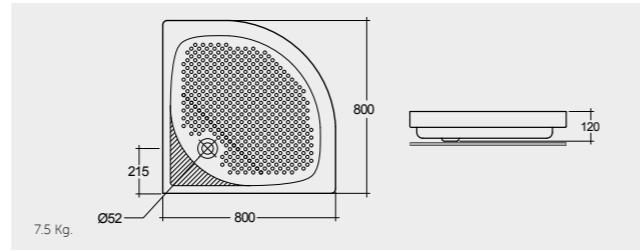

# ACRYLIC SHOWER TRAY

RAK-Edo Deluxe 80X80 CM

راك-ادو فاخر ٨٠X٨٠ سم

SH15AWHA

RAK-Edo 80X80 CM

راك-ادو ٨٠X٨٠ سم

SH10AWHA

RAK-Regine 80X80 CM