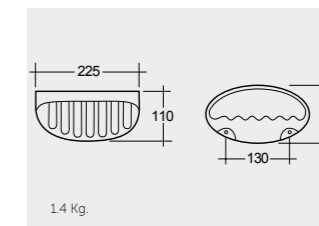

# RAK-EUROPA CERAMIC ACCESSORIES

Towel Rail Holder ER27AWHA حامل مناشف

Shelf ER21AWHA رف

Big Soap Holder ER24AWHA حامل صابون كبير

Soap Holder Medium ER25AWHA Soap Holder Small ER26AWHA حامل صابون متوسط حامل صابون صغير