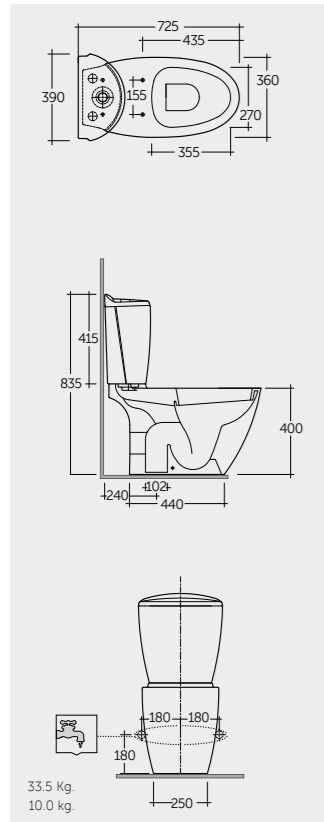

Models

النماذج

**72 CM**  
VN03AWHA  
VN10AWHA

**53 CM**  
VN16AWHA

**57 CM**  
VN12AWHA

Back Open

Measurements

القياسات