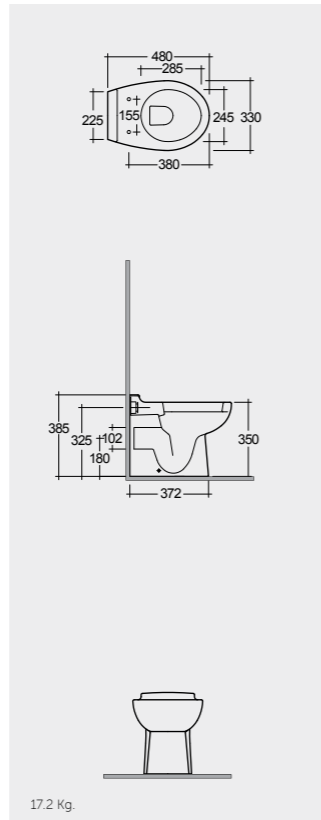

Comfort Height 35 CM

Measurements

القياسات

Urea Bambi Plus  
YFG076

Urea Bambi Plus  
YFG076

Colours available

الألوان المتاحة

Colours shown here are as close to actual sanitaryware as printing process will allow  
الألوان المبينة هنا قريبة إلى ألوان الأدوات الصحية الفعلية حسبما تسمح به عملية الطباعة