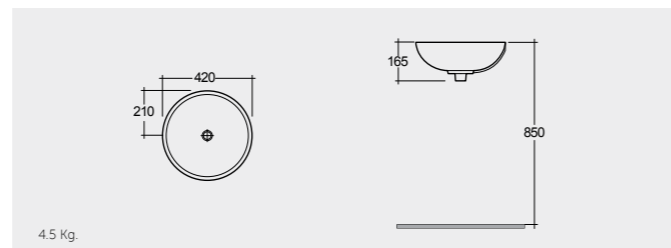

راك-ديانا ٤٥ سم

RAK-Diana 42 CM

راك-ديانا ٤٢ سم

OC137AWHA Bowl

OC72AWHA Bowl