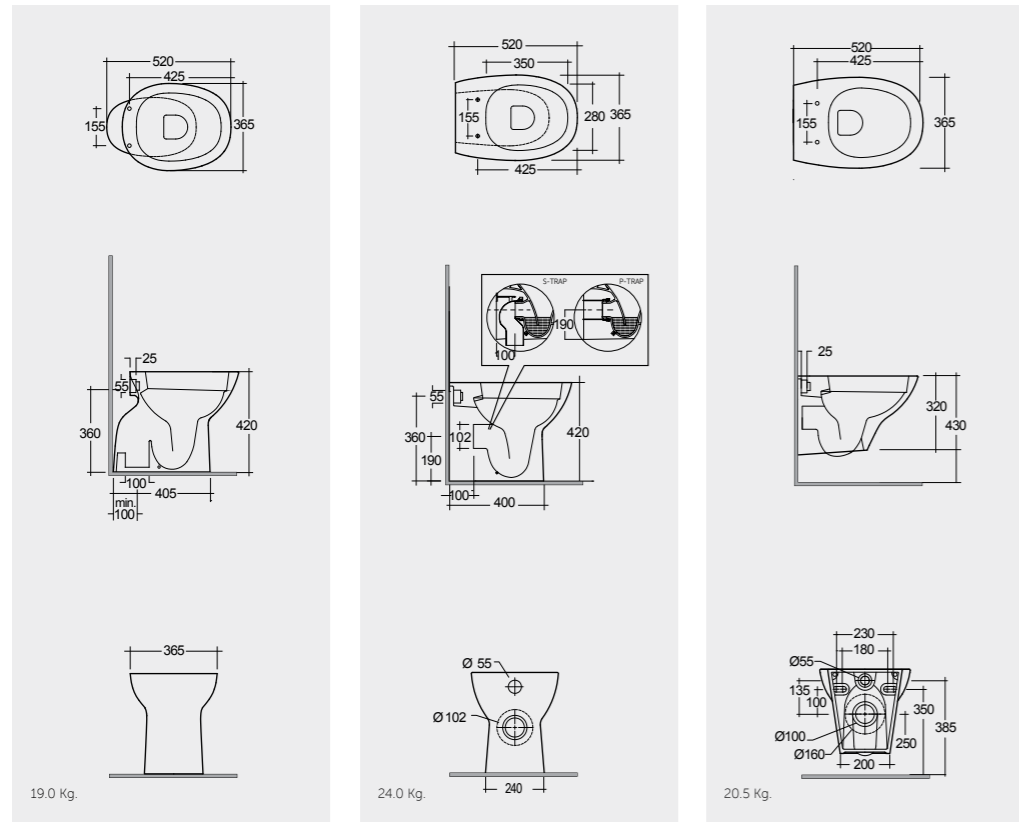

Models

52 CM MORWC1745AWHA | 52 CM MORWC1346AWHA | 52 CM MORWC1445AWHA

Comfort Height 42 CM

Comfort Height 42 CM

النماذج

Models

52 CM MORBD2215AWHA | 52 CM MORBD2015AWHA | 52 CM MORBD2100AWHA | FOR BIDET PP WHITE : BTRBDPPR011 ABS CHROME : BTRBDABS010

Comfort Height 42 CM

Comfort Height 42 CM

النماذج

Measurements

Urea RAK-Morning MORSC3901WH | Urea RAK-Morning MORSC3901WH | Urea RAK-Morning MORSC3901WH

Colours available

Colours shown here are as close to actual sanitaryware as printing process will allow  
الألوان المبينة هنا قريبة إلى ألوان الأدوات الصحية الفعلية حسبما تسمح به عملية الطباعة