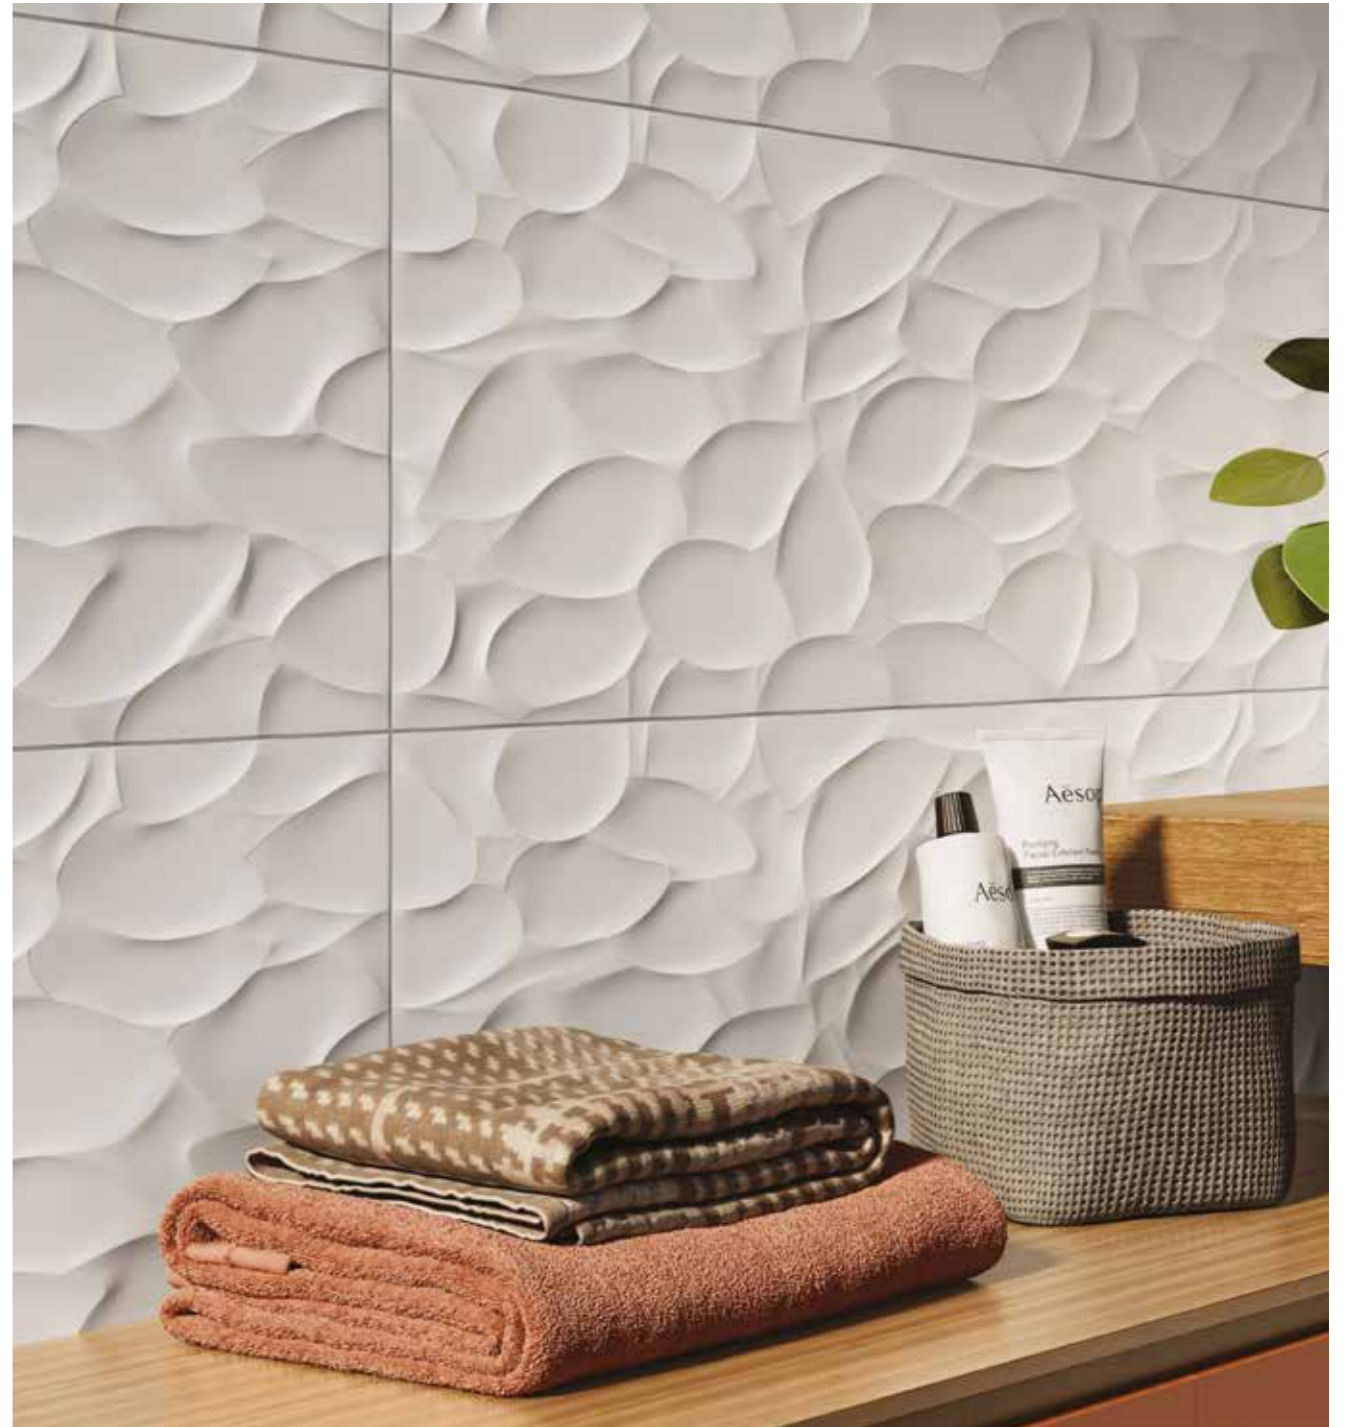

CERAMIC WALL