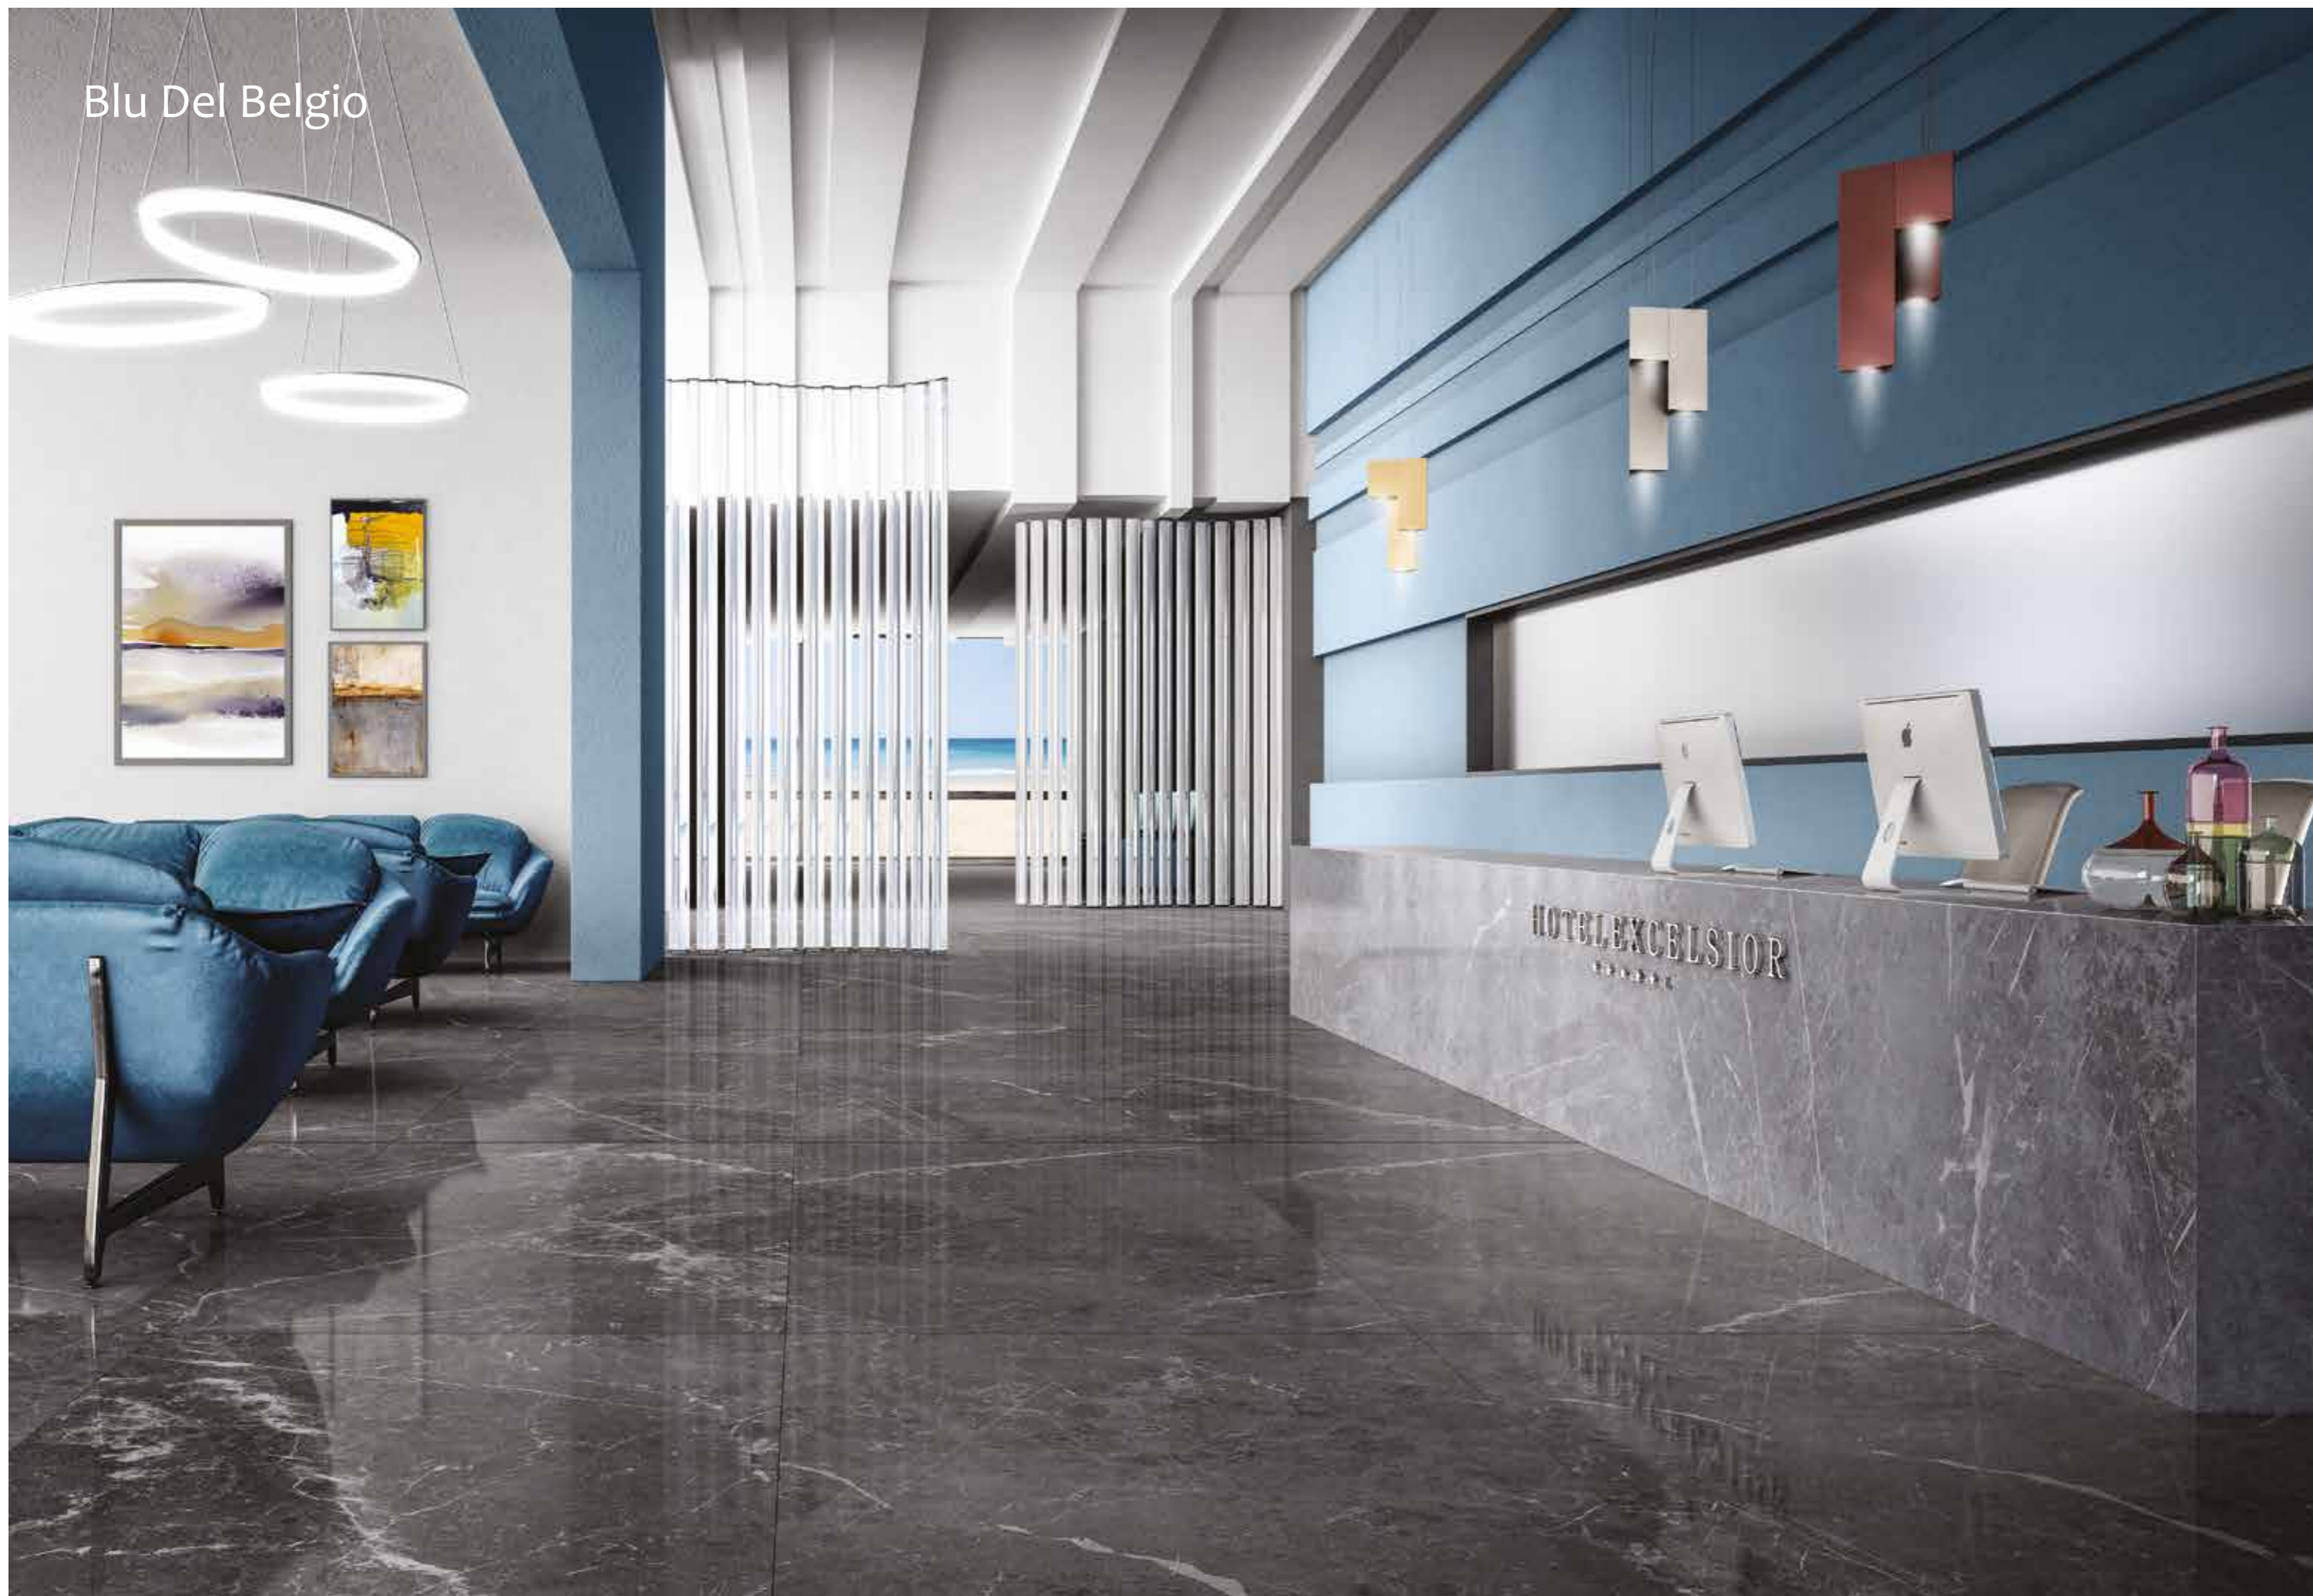

Blu Del Belgio

MARBLE