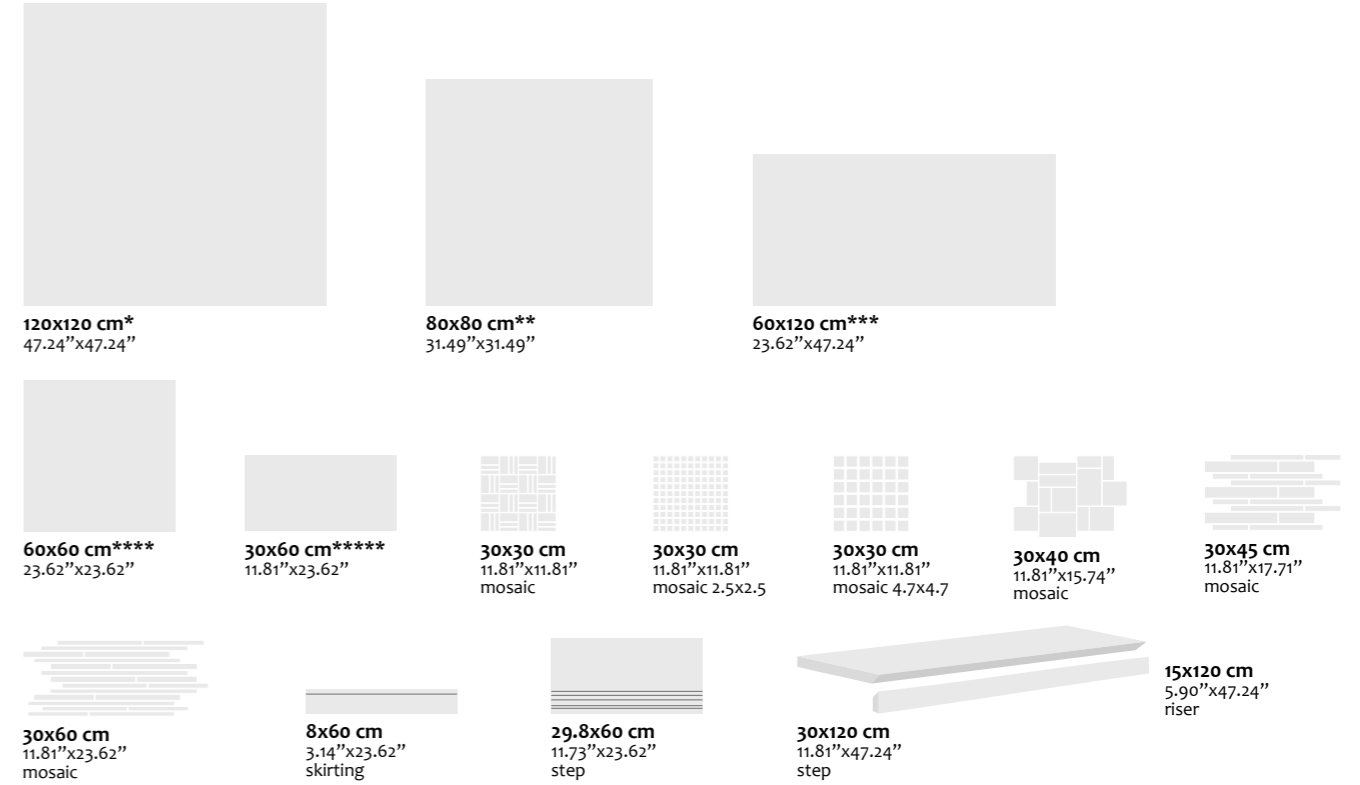

Opificio

PORCELAIN TILES

Matt • Rectified • Smooth

Name	Code ^{R10}	Size(CM)
opificio white	A22GOPFC-WHE.A0X5R	120X120
opificio beige	A22GOPFC-BEE.A0X5R	120X120
opificio light grey	A22GOPFC-LIG.A0X5R	120X120
opificio grey	A22GOPFC-GRY.A0X5R	120X120

Name	Code ^{R9}	Code ^{R10}	Size(CM)
opificio white	A05GOPFC-WHE.M6X0R	-	80X80
opificio light grey	A05GOPFC-LIG.M6X0R	A05GOPFC-LIG.A6X0R	80X80
opificio grey	A05GOPFC-GRY.M6X0R	-	80X80
opificio sand	A05GOPFC-SND.M6X0R	-	80X80

Name	Code ^{R9}	Code ^{R10}	Code ^{R11}	Size(CM)
opificio white	A12GOPFC-WHE.M6X5R	A12GOPFC-WHE.A6X5R	-	60X120
opificio light grey	A12GOPFC-LIG.M6X5R	A12GOPFC-LIG.A6X5R	-	60X120
opificio grey	A12GOPFC-GRY.M6X5R	-	A12GOPFC-GRY.Y6X5R	60X120

Name	Code ^{R9}	Code ^{R10}	Code ^{R11}	Size(CM)
opificio white	A06GOPFC-WHE.M6X0R	A06GOPFC-WHE.A6X0R	-	60X60
opificio light grey	A06GOPFC-LIG.M6X0R	A06GOPFC-LIG.A6X0R	-	60X60
opificio grey	A06GOPFC-GRY.M6X0R	-	-	60X60
opificio anthracite	A06GOPFC-ANT.M6X0R	A06GOPFC-ANT.A6X0R	A06GOPFC-ANT.Y6X7R	60X60

Name	Code ^{R10}	Size(CM)
opificio white	A09GOPFC-WHE.A6X0R	30X60
opificio light grey	A09GOPFC-LIG.A6X0R	30X60
opificio grey	A09GOPFC-GRY.A6X0R	30X60

SIZES

*not available in opificio anthracite and opificio sand.
**not available in opificio anthracite and opificio beige.
*** not available in opificio anthracite, opificio beige and opificio sand.
****not available in opificio anthracite and opificio sand.
*****not available in opificio anthracite, opificio beige and opificio sand.