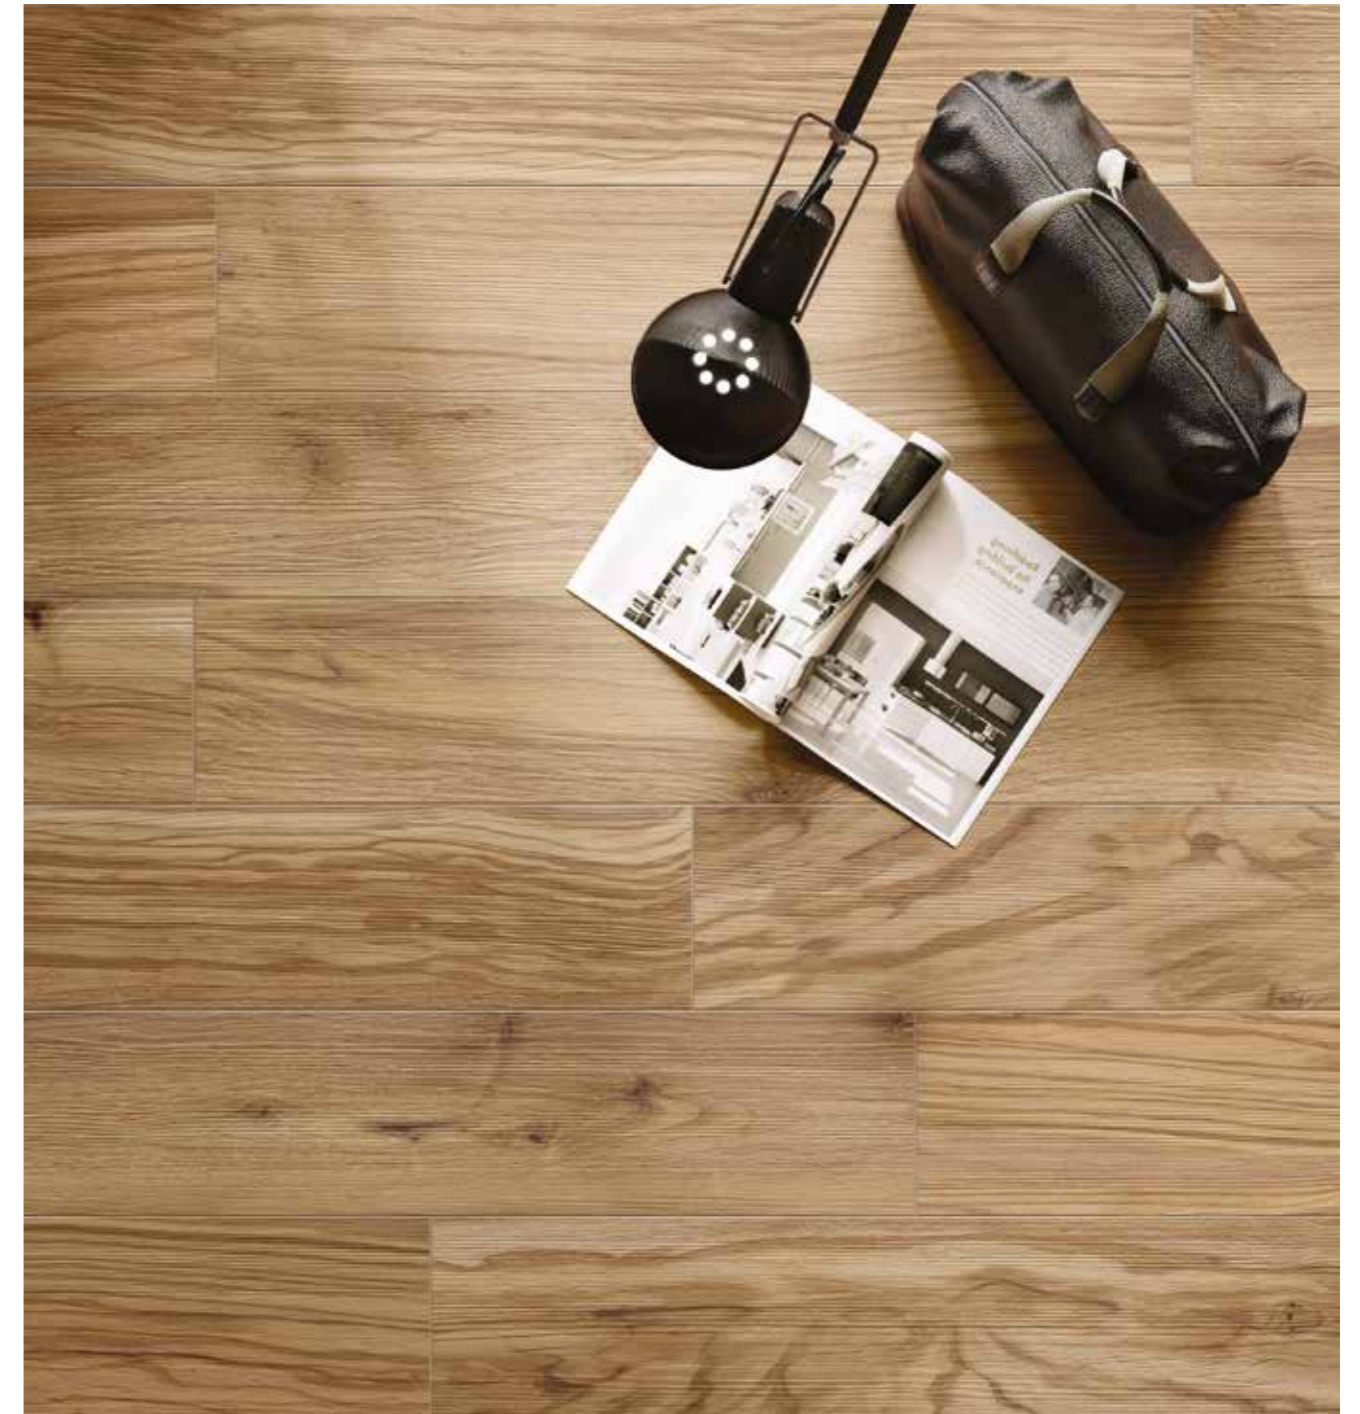

SIZES

120X19.5 cm
47.24"x7.67"