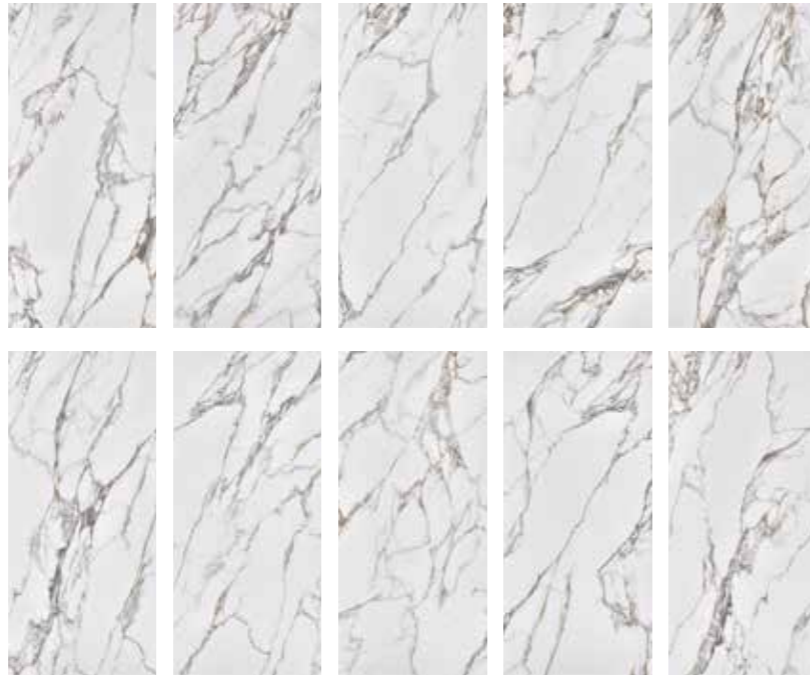

statuario palladio white

90x180 cm
35.43"x70.86"

Name	Code	Size(CM)
statuario palladio white	A93GSTD0-WHE.NoX5P	90x180

Statuario Vitruvio

PORCELAIN TILES

Polished • Rectified • Smooth

statuario vitruvio white variations
90x180 cm