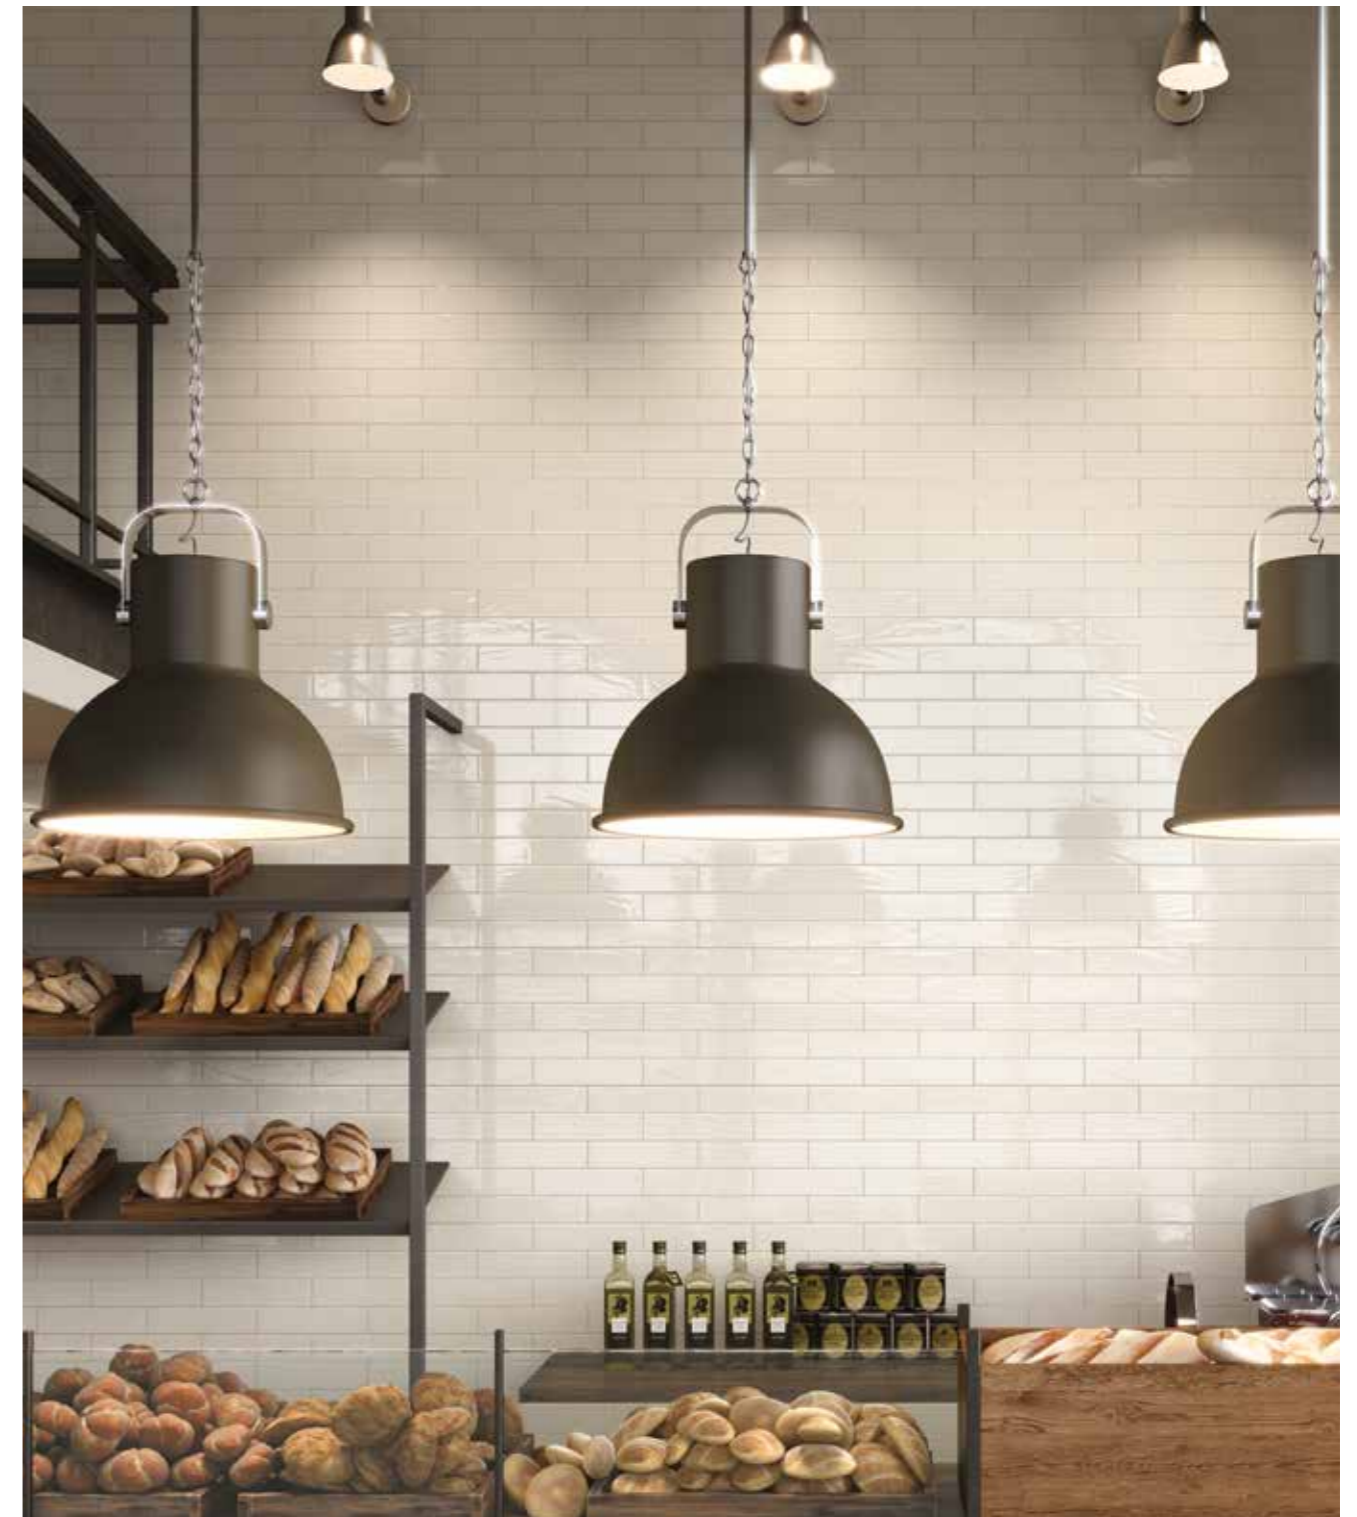

Name	Code	Size(CM)
metro classic bianco	A42WMTCL-BNC.G6XoU	6.5x26

SIZES

7.5X30 cm*
2.95"x11.81"

6.5x26 cm
2.55"x10.23"

CERAMIC WALL

6.5X26

Portofino

Portofino