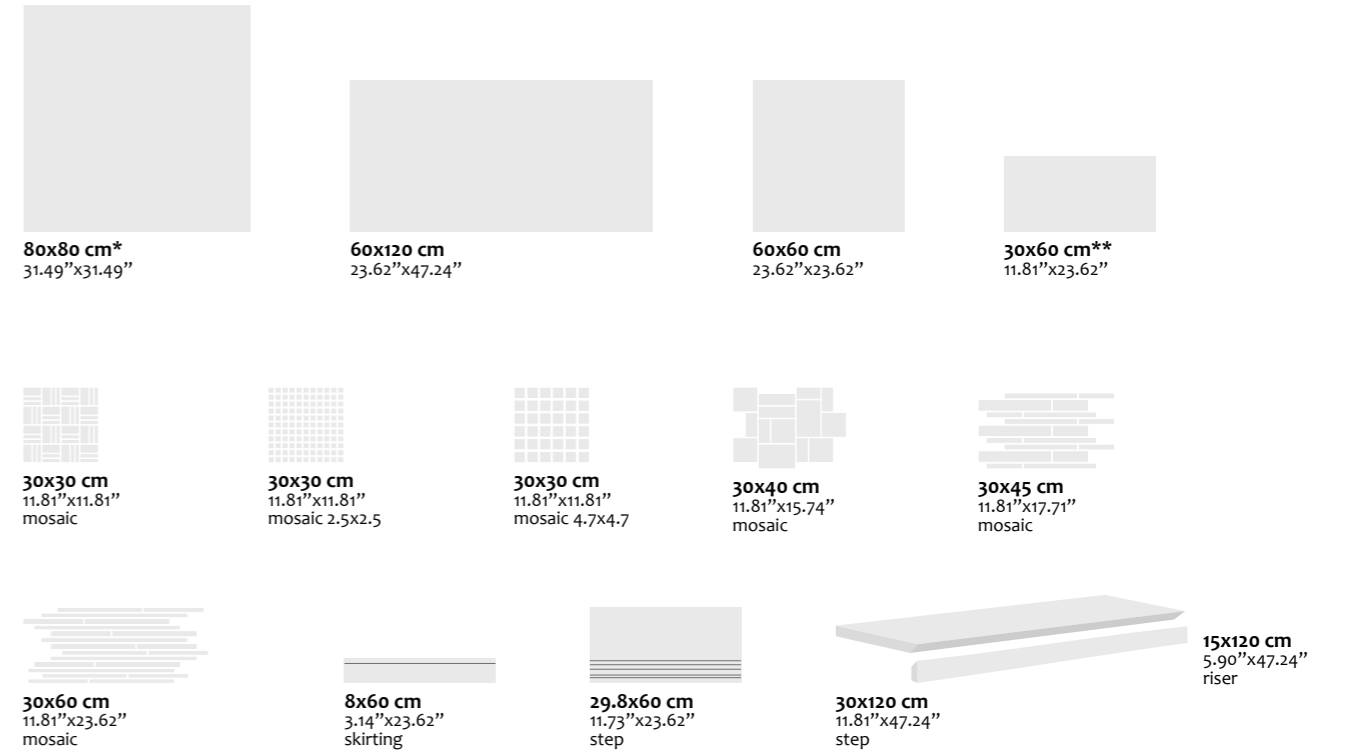

SIZES

*only available in paleo grey.

**only available in paleo beige, paleo grey and paleo white.

Name	Code	Size(CM)	Code	Size(CM)
paleo anthracite	A12GPAEO-ANT.AoX5R	60x120	A06GPAEO-ANT.AoXoR	60x60
paleo beige	A12GPAEO-BEE.AoX5R	60x120	A06GPAEO-BEE.AoXoR	60x60
paleo clay	A12GPAEO-CLA.AoX5R	60x120	A06GPAEO-CLA.AoXoR	60x60
paleo grey	A12GPAEO-GRY.AoX5R	60x120	A06GPAEO-GRY.AoXoR	60x60
paleo warm grey	A12GPAEO-WGY.AoX5R	60x120	A06GPAEO-WGY.AoXoR	60x60
paleo white	A12GPAEO-WHE.AoX5R	60x120	A06GPAEO-WHE.AoXoR	60x60