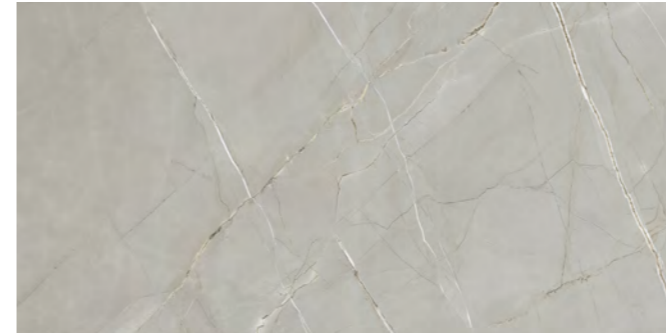

dablam dark grey