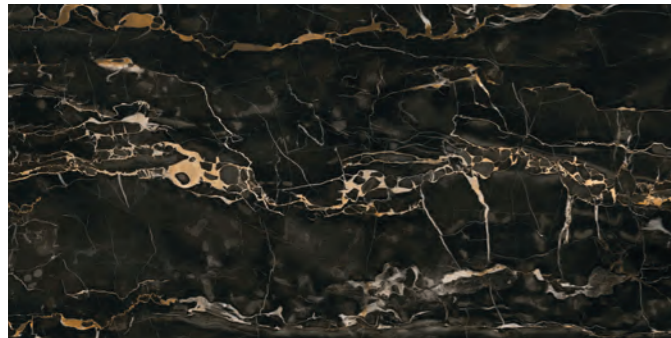

black portoro