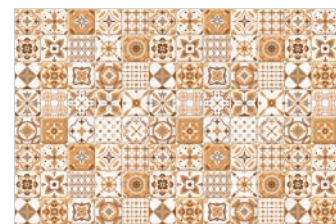

Satin • Rectified • Light Structure

kiev statuario fl

Ikona

CERAMIC TILES

Glossy • Rectified • Light Structure

ikona white

ikona beige décor light structure

ikona aqua décor