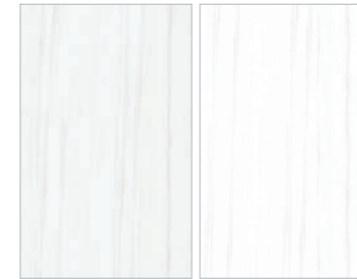

CANAPUS WHITE

Vitrified Tile • High Gloss

>15 mm
120x180 cm
47.24"x70.86"
Rectified

canapus white variations
120x180