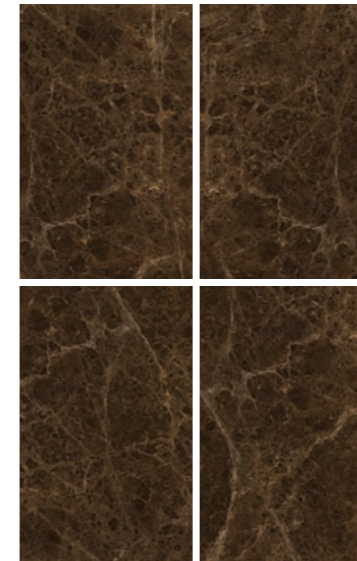

GREAT EMPERADOR

Vitrified Tile • High Gloss

>15 mm
120x180 cm
47.24"x70.86"
Rectified

great emperador variations
120x180