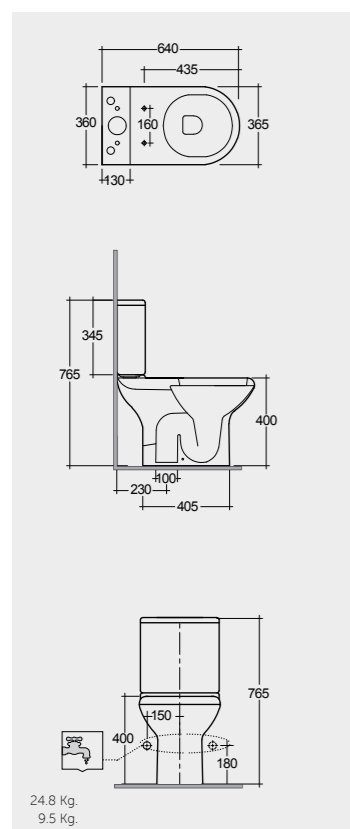

Rimless  
52 CM  
CO27AWHA

Hidden Fixations

Measurements

24.8 Kg  
9.5 Kg  
ABS RAK-Jumeirah  
JM05DAWHA  
ABS RAK-Jumeirah  
JM05DSCQRAWHA  
Urea RAK-Compact  
YFG173  
Urea RAK-Compact  
YFG173A

25.2 Kg  
9.5 Kg  
Urea RAK-Compact  
YFG185W  
ABS RAK-Jumeirah  
JM05DSCQRAWHA