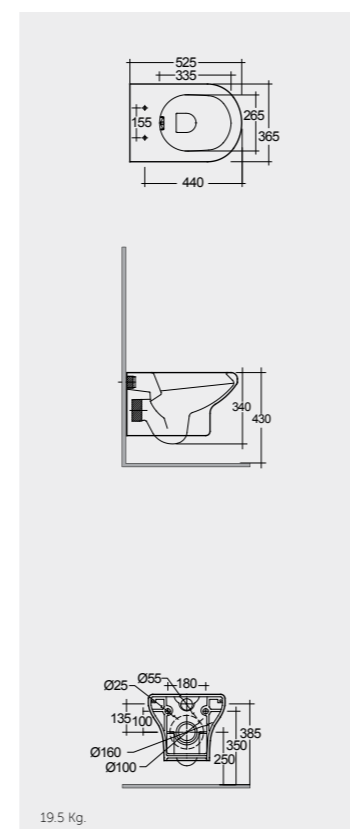

19.5 Kg
Urea RAK-Compact
YFG185W
ABS RAK-Jumeirah
JM05DSCQRAWHA
Urea RAK-Compact
YFG173
Urea RAK-Compact
YFG173A