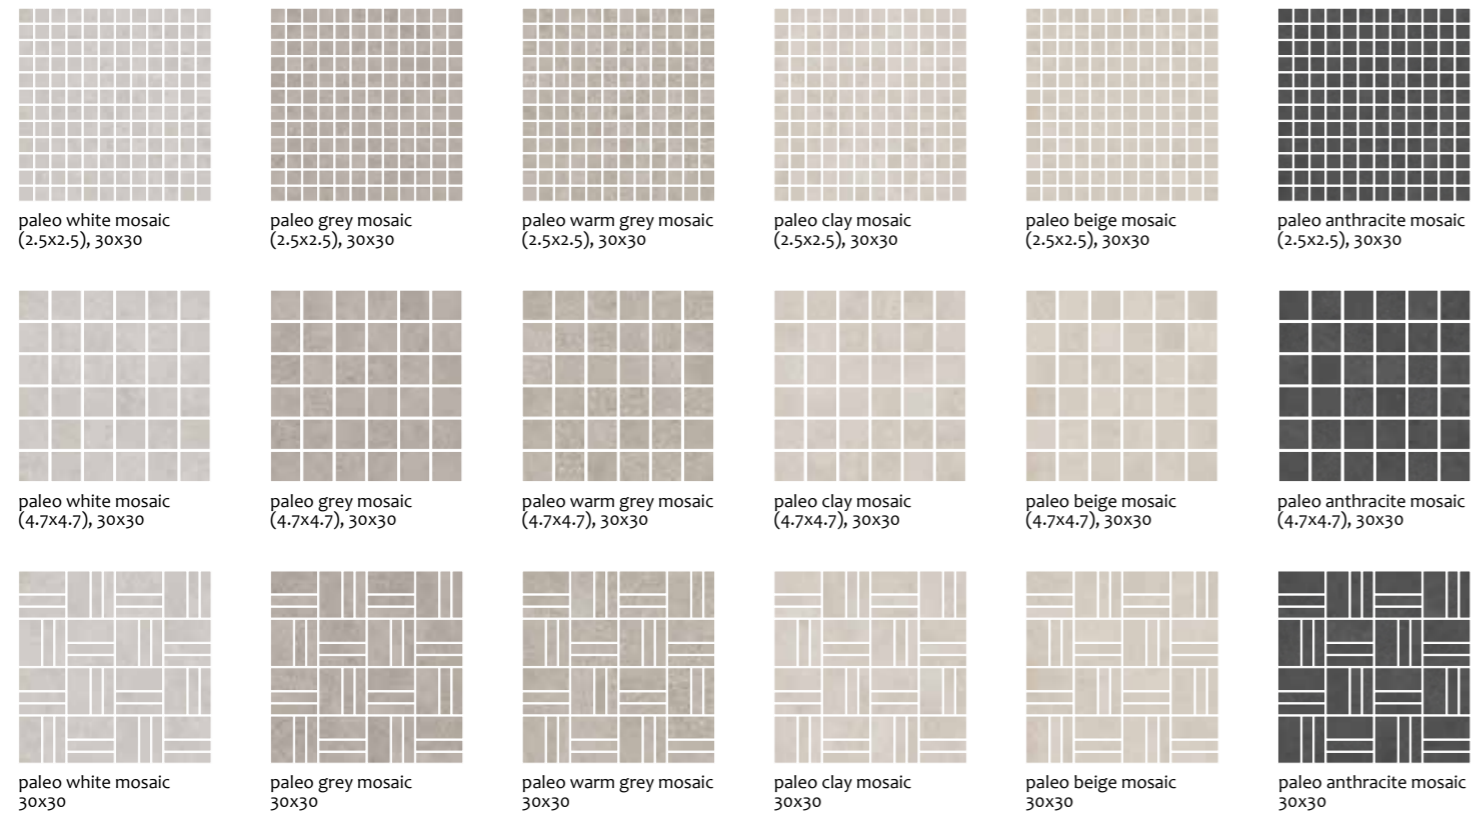

Paleo

paleo white mosaic (2.5x2.5), 30x30
paleo grey mosaic (2.5x2.5), 30x30
paleo warm grey mosaic (2.5x2.5), 30x30
paleo clay mosaic (2.5x2.5), 30x30
paleo beige mosaic (2.5x2.5), 30x30
paleo anthracite mosaic (2.5x2.5), 30x30
paleo white mosaic (4.7x4.7), 30x30
paleo grey mosaic (4.7x4.7), 30x30
paleo warm grey mosaic (4.7x4.7), 30x30
paleo clay mosaic (4.7x4.7), 30x30
paleo beige mosaic (4.7x4.7), 30x30
paleo anthracite mosaic (4.7x4.7), 30x30
paleo white mosaic 30x30
paleo grey mosaic 30x30
paleo warm grey mosaic 30x30
paleo clay mosaic 30x30
paleo beige mosaic 30x30
paleo anthracite mosaic 30x30