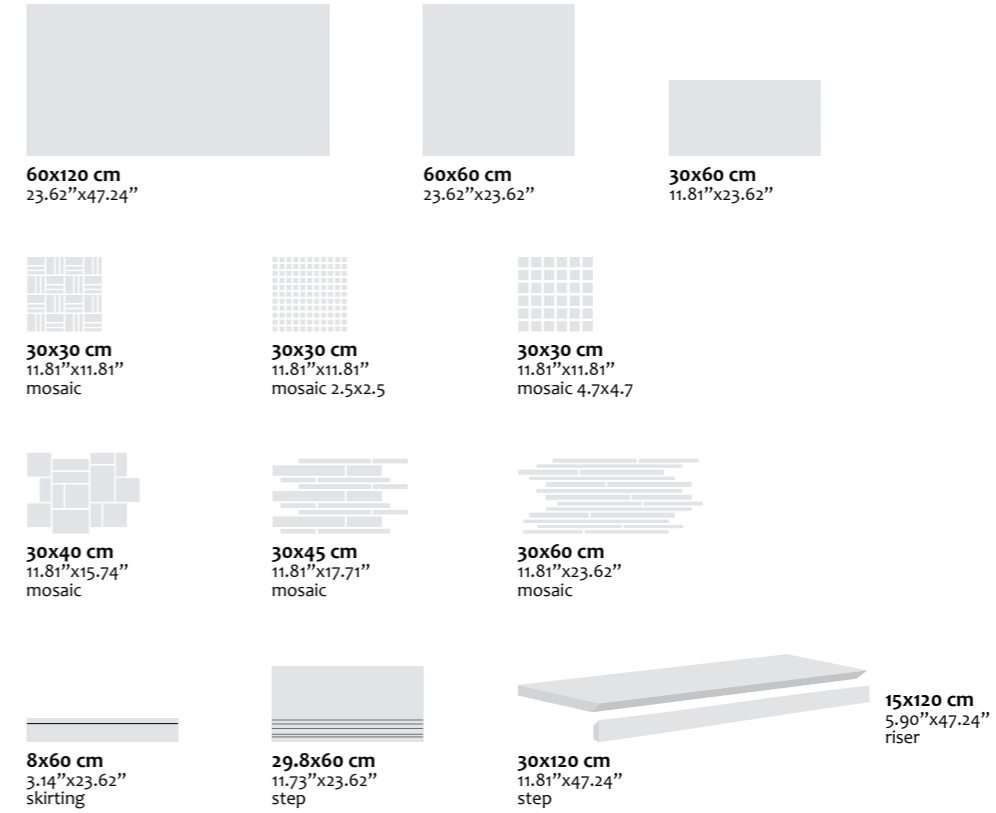

Sizes

Name	Code	Size(CM)	Code	Size(CM)	Code	Size(CM)
paleo white	A12GPAEO-WHE.AoX5R	60x120	Ao6GPAEO-WHE.AoXoR	60x60	Ao9GPAEO-WHE.AoXoR	30x60
paleo anthracite	A12GPAEO-ANT.AoX5R	60x120	Ao6GPAEO-ANT.AoXoR	60x60	Ao9GPAEO-ANT.AoXoR	30x60
paleo grey	A12GPAEO-GRY.AoX5R	60x120	Ao6GPAEO-GRY.AoXoR	60x60	Ao9GPAEO-GRY.AoXoR	30x60
paleo warm grey	A12GPAEO-WGY.AoX5R	60x120	Ao6GPAEO-WGY.AoXoR	60x60	Ao9GPAEO-WGY.AoXoR	30x60
paleo beige	A12GPAEO-BEE.AoX5R	60x120	Ao6GPAEO-BEE.AoXoR	60x60	Ao9GPAEO-BEE.AoXoR	30x60
paleo clay	A12GPAEO-CLA.AoX5R	60x120	Ao6GPAEO-CLA.AoXoR	60x60	Ao9GPAEO-CLA.AoXoR	30x60

Sizes (cm)	Thickness (mm)	Pieces X	M² X	Kg X	Sq. Pallet	kg X Sq. Pallet	Eu. Pallet	M² X Eu. Pallet	kg X Eu. Pallet
80x80	9	3	1.92	40.00	-	-	30	57.60	1221.00
60x120	9	2	1.44	30.00	-	-	30	43.20	921.00
60x60	9	4	1.44	30.00	-	-	30	43.20	921.00
Mosaic 30x30	9	10	-	14.00	-	-	48	-	672.00
Mosaic 30x40	9	8	-	13.00	-	-	48	-	624.00
Mosaic 30x45	9	6	-	15.00	-	-	30	-	450.00
Mosaic 30x60	9	6	-	17.00	-	-	30	-	510.00
Steps 30x120	9	2	0.72	20.00	-	-	-	-	-
Steps 29.8x60	9	6	-	18.00	-	-	48	-	900.00
Skirting 60x8	9	18	-	19.00	80	1520.00	-	-	-