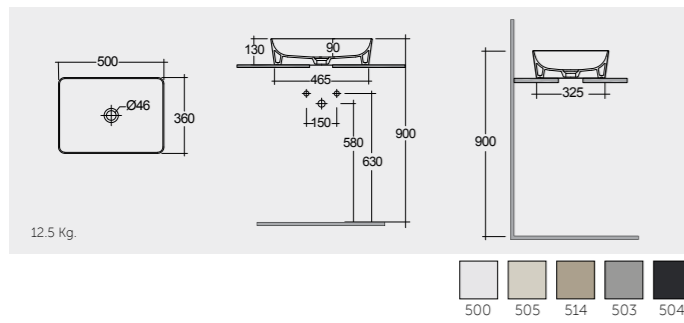

FEECT5000514A Rectangular