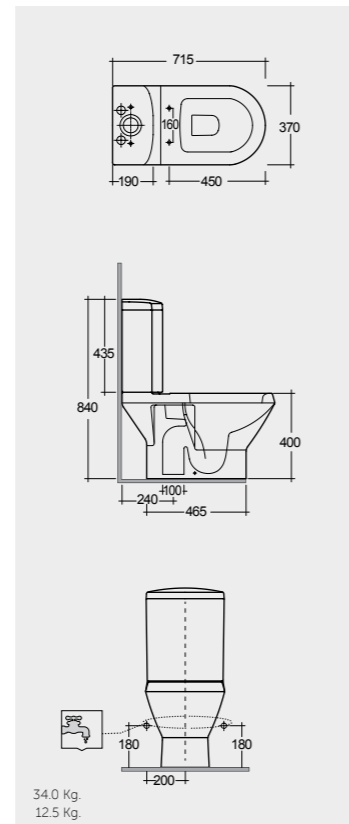

Models

81 CM  
JM01AWHA  
JM02AWHA

70 CM  
JM11AWHA  
JM04AWHA

71 CM  
JM13AWHA  
JM04AWHA

64 CM  
JM07AWHA

Back Open

Measurements

- ABS RAK-Jumeirah JM05DAWHA
- ABS RAK-Jumeirah JM05DSCQRAWHA
- Urea RAK-Compact YFG173
- Urea RAK-Compact YFG173A