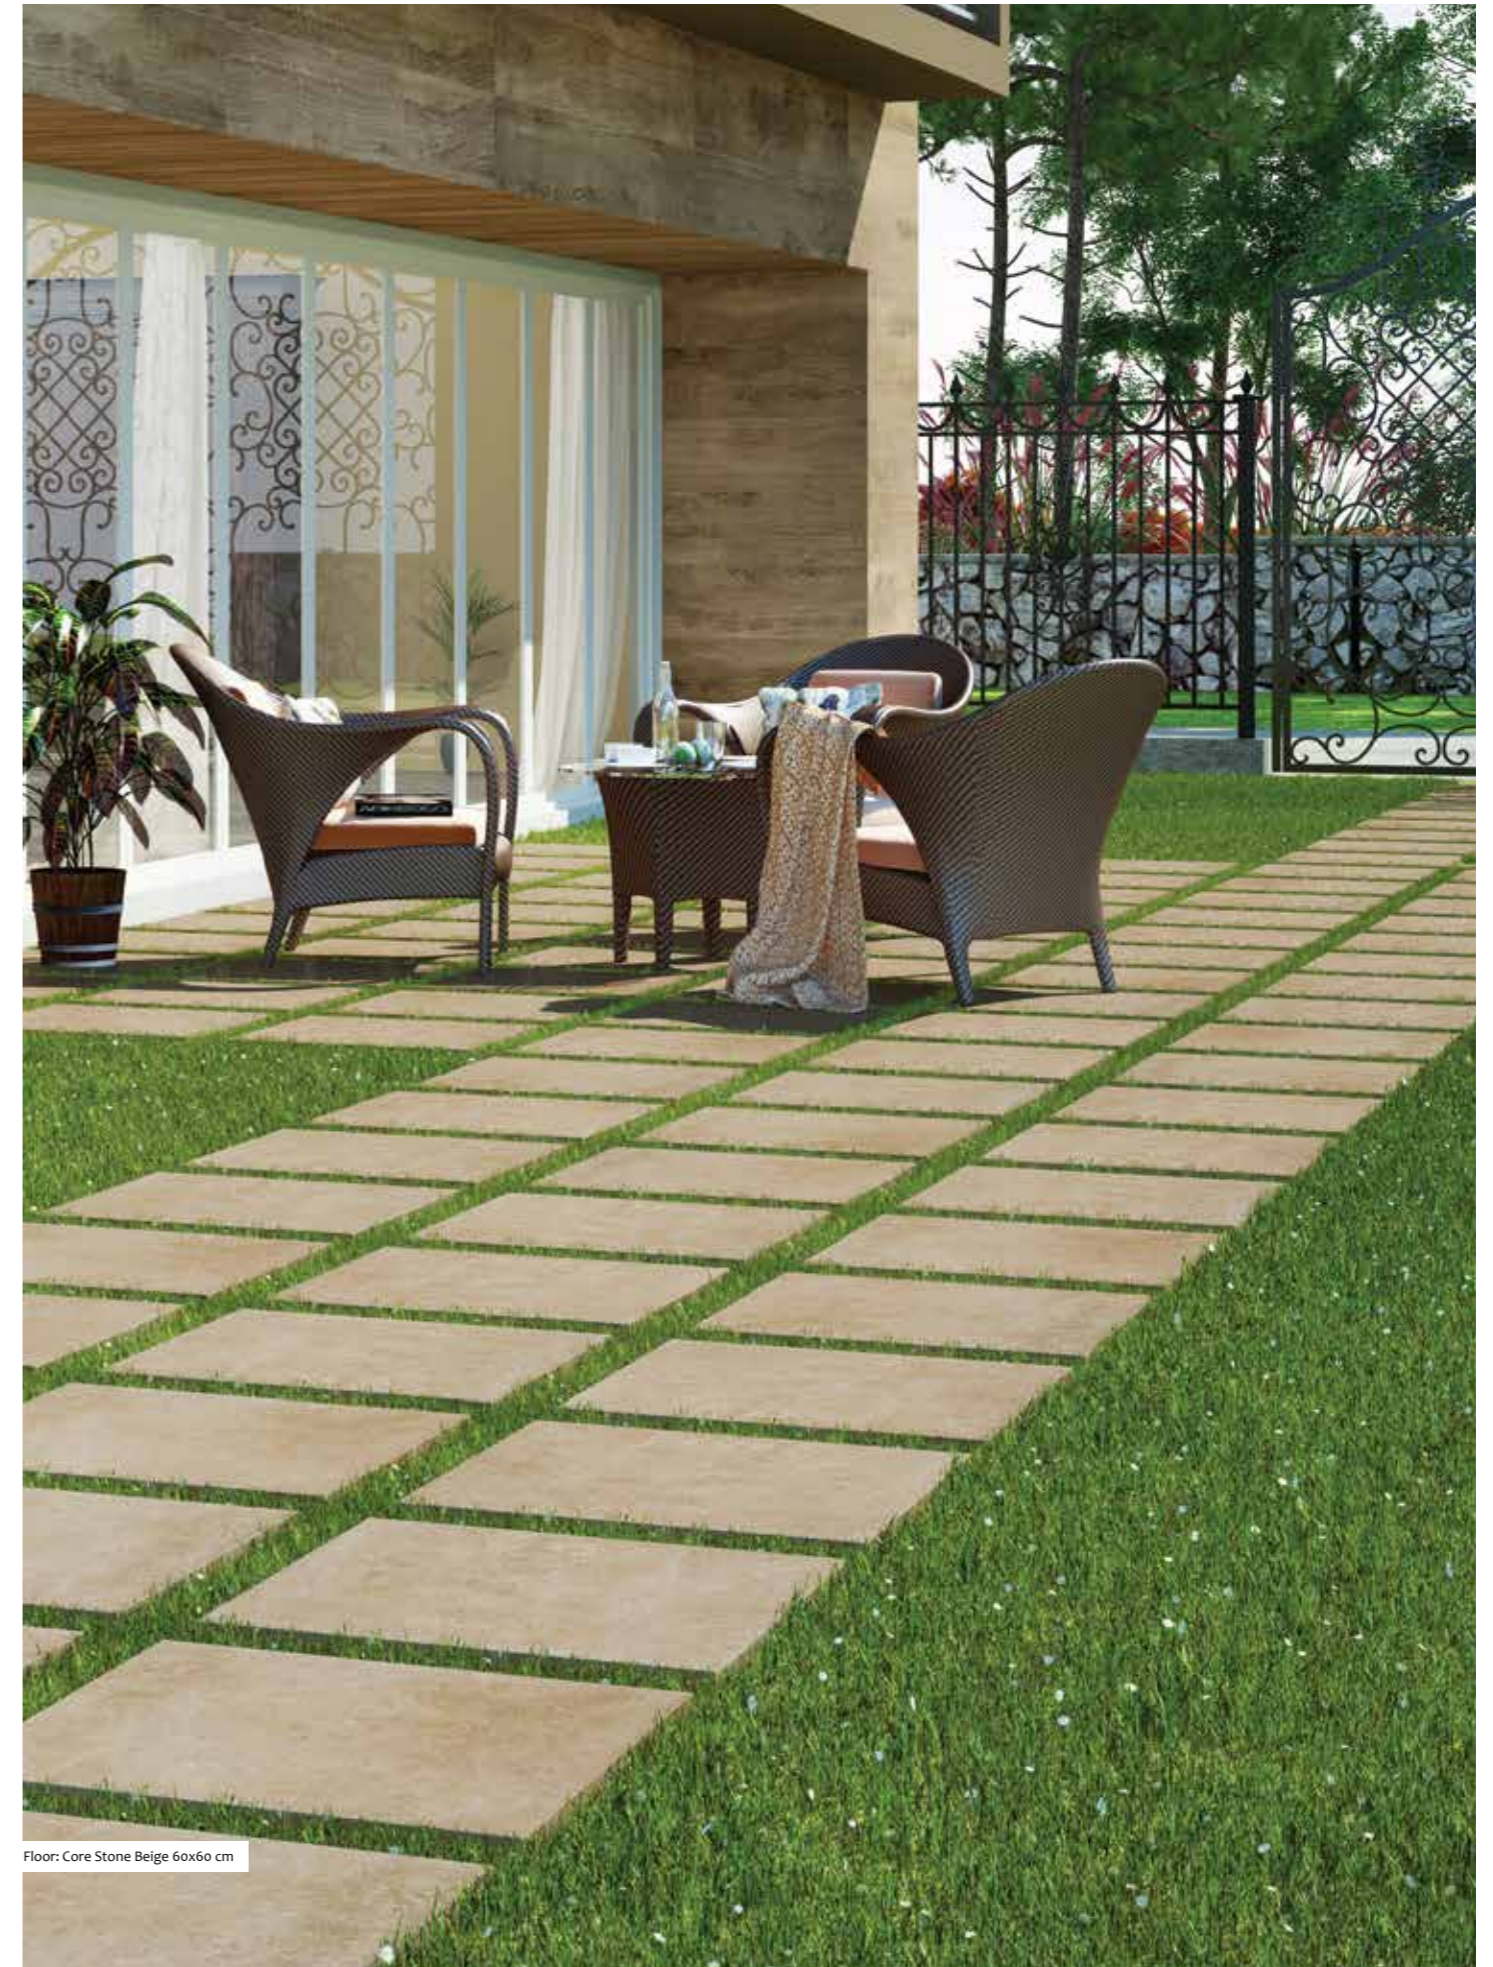

Floor: Core Stone Beige 60x60 cm