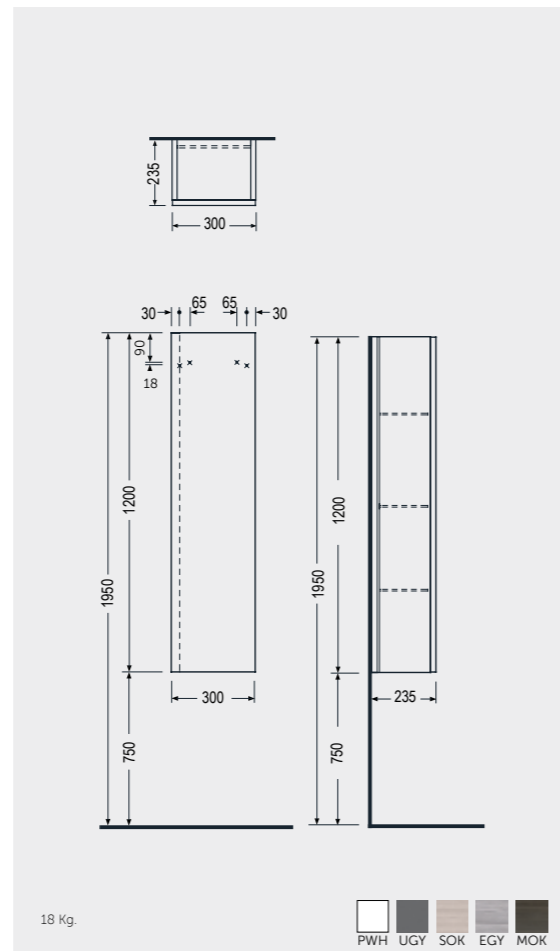

Measurements