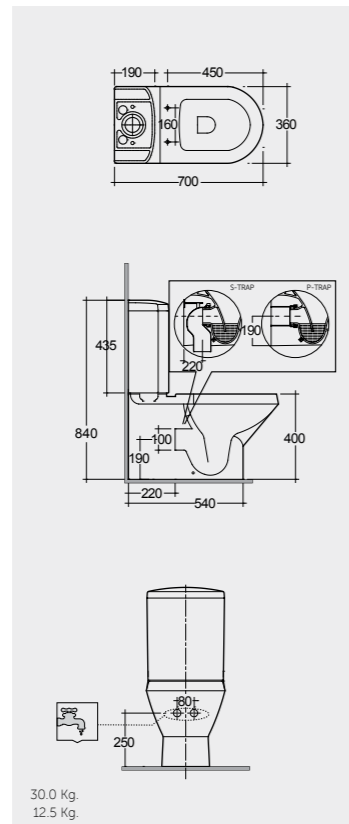

Models

81 CM  
JM01AWHA  
JM02AWHA

70 CM  
JM11AWHA  
JM04AWHA

71 CM  
JM13AWHA  
JM04AWHA

64 CM  
JM07AWHA

Back Open

Measurements

- ABS RAK-Jumeirah JM05DAWHA
- ABS RAK-Jumeirah JM05DSCQRAWHA
- Urea RAK-Compact YFG173
- Urea RAK-Compact YFG173A