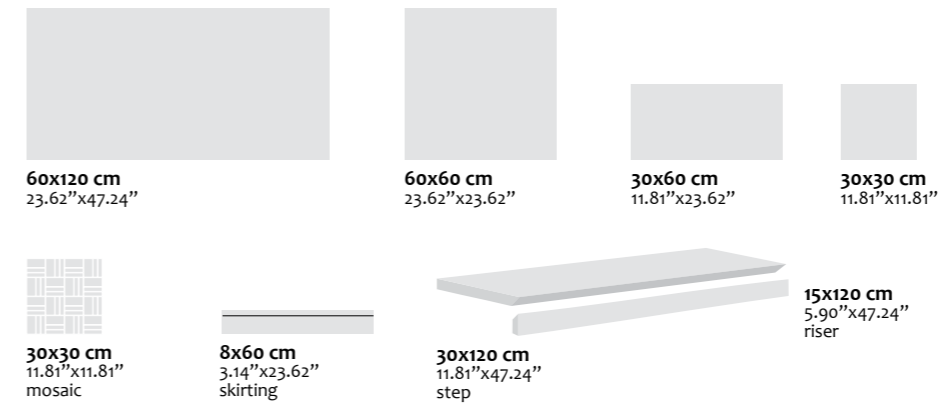

Sizes

Name	Code	Size(CM)	Code	Size(CM)	Code	Size(CM)	Code	Size(CM)
city stone anthracite	AGB12CTSEANTZMLS5R	60x120	AGB06CTSEANTZMLNLR	60x60	AGB09CTSEANTZMLNLR	30x60	AooGCTSE-ANT.MoXoR	30x30
city stone bone	AGB12CTSEBNEZMLS5R	60x120	AGB06CTSEBNEZMLNLR	60x60	AGB09CTSEBNEZMLNLR	30x60	AooGCTSE-BON.MoXoR	30x30
city stone grey	AGB12CTSEGRYZMLS5R	60x120	AGB06CTSEGRYZMLNLR	60x60	AGB09CTSEGRYZMLNLR	30x60	AooGCTSE-GRY.MoXoR	30x30
city stone clay	AGB12CTSECLAZMLS5R	60x120	AGB06CTSECLAZMLNLR	60x60	AGB09CTSECLAZMLNLR	30x60	AooGCTSE-CLA.MoXoR	30x30
city stone beige	AGB12CTSEBEEZMLS5R	60x120	AGB06CTSEBEEZMLNLR	60x60	AGB09CTSEBEEZMLNLR	30x60	AooGCTSE-BEE.MoXoR	30x30

Name	Code	Size(CM)	Name	Code	Size(CM)
city stone anthracite mosaic 30x30	AGMZZCTSEANT005613	30x30	city stone anthracite skirting	AGSZZCTSEANT005506	60x8
city stone bone mosaic 30x30	AGMZZCTSEBNE005615	30x30	city stone bone skirting	AGSZZCTSEBNE005508	60x8
city stone grey mosaic 30x30	AGMZZCTSEGRY005617	30x30	city stone grey skirting	AGSZZCTSEGRY005510	60x8
city stone clay mosaic 30x30	AGMZZCTSECLA005616	30x30	city stone clay skirting	AGSZZCTSECLA005509	60x8
city stone beige mosaic 30x30	AGMZZCTSEBEE005614	30x30	city stone beige skirting	AGSZZCTSEBEE005507	60x8

Name	Code	Size(CM)	Name	Code	Size(CM)
city stone anthracite step	AGTZZCTSEANT005943	30x120	city stone anthracite riser	AGRZZCTSEANT005948	5x120
city stone bone step	AGTZZCTSEBNE005945	30x120	city stone bone riser	AGRZZCTSEBNE005950	5x120
city stone grey step	AGTZZCTSEGRY005947	30x120	city stone grey riser	AGRZZCTSEGRY005952	5x120
city stone clay step	AGTZZCTSECLA005946	30x120	city stone clay riser	AGRZZCTSECLA005951	5x120
city stone beige step	AGTZZCTSEBEE005944	30x120	city stone beige riser	AGRZZCTSEBEE005949	5x120