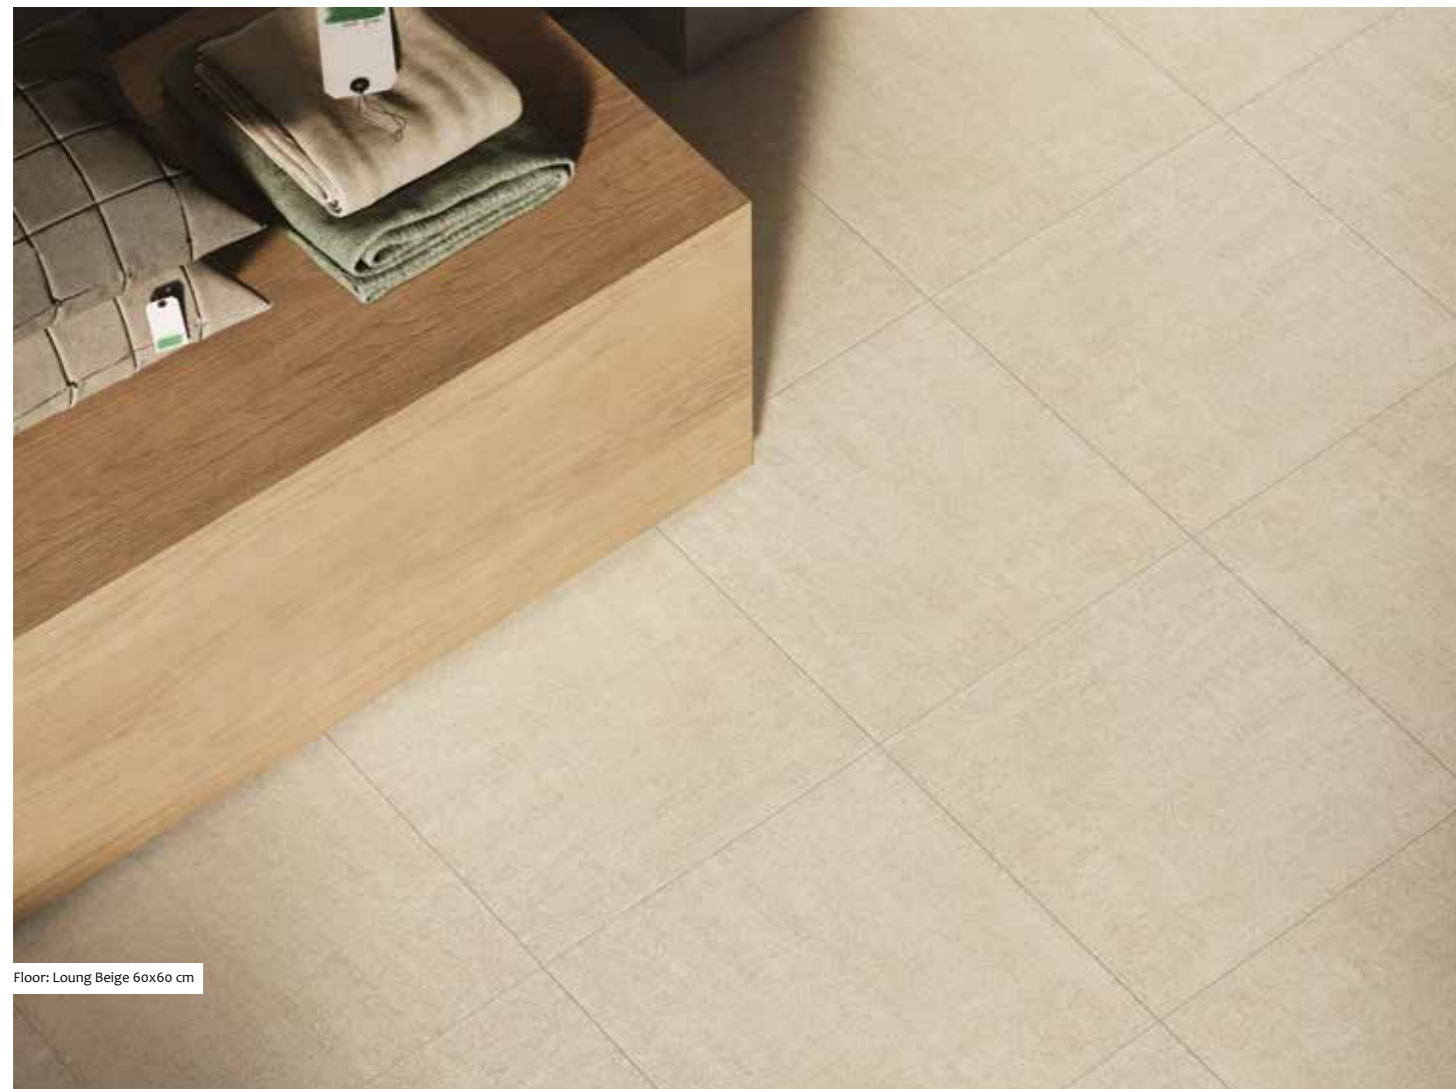

Lounge

Floor: Lounge Beige 60x60 cm