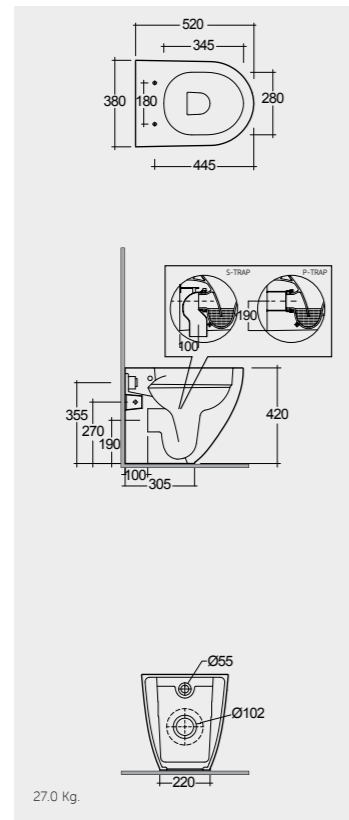

Urea RAK-Des
DESSC3900WH

Urea RAK-Des
DESSC3901WH