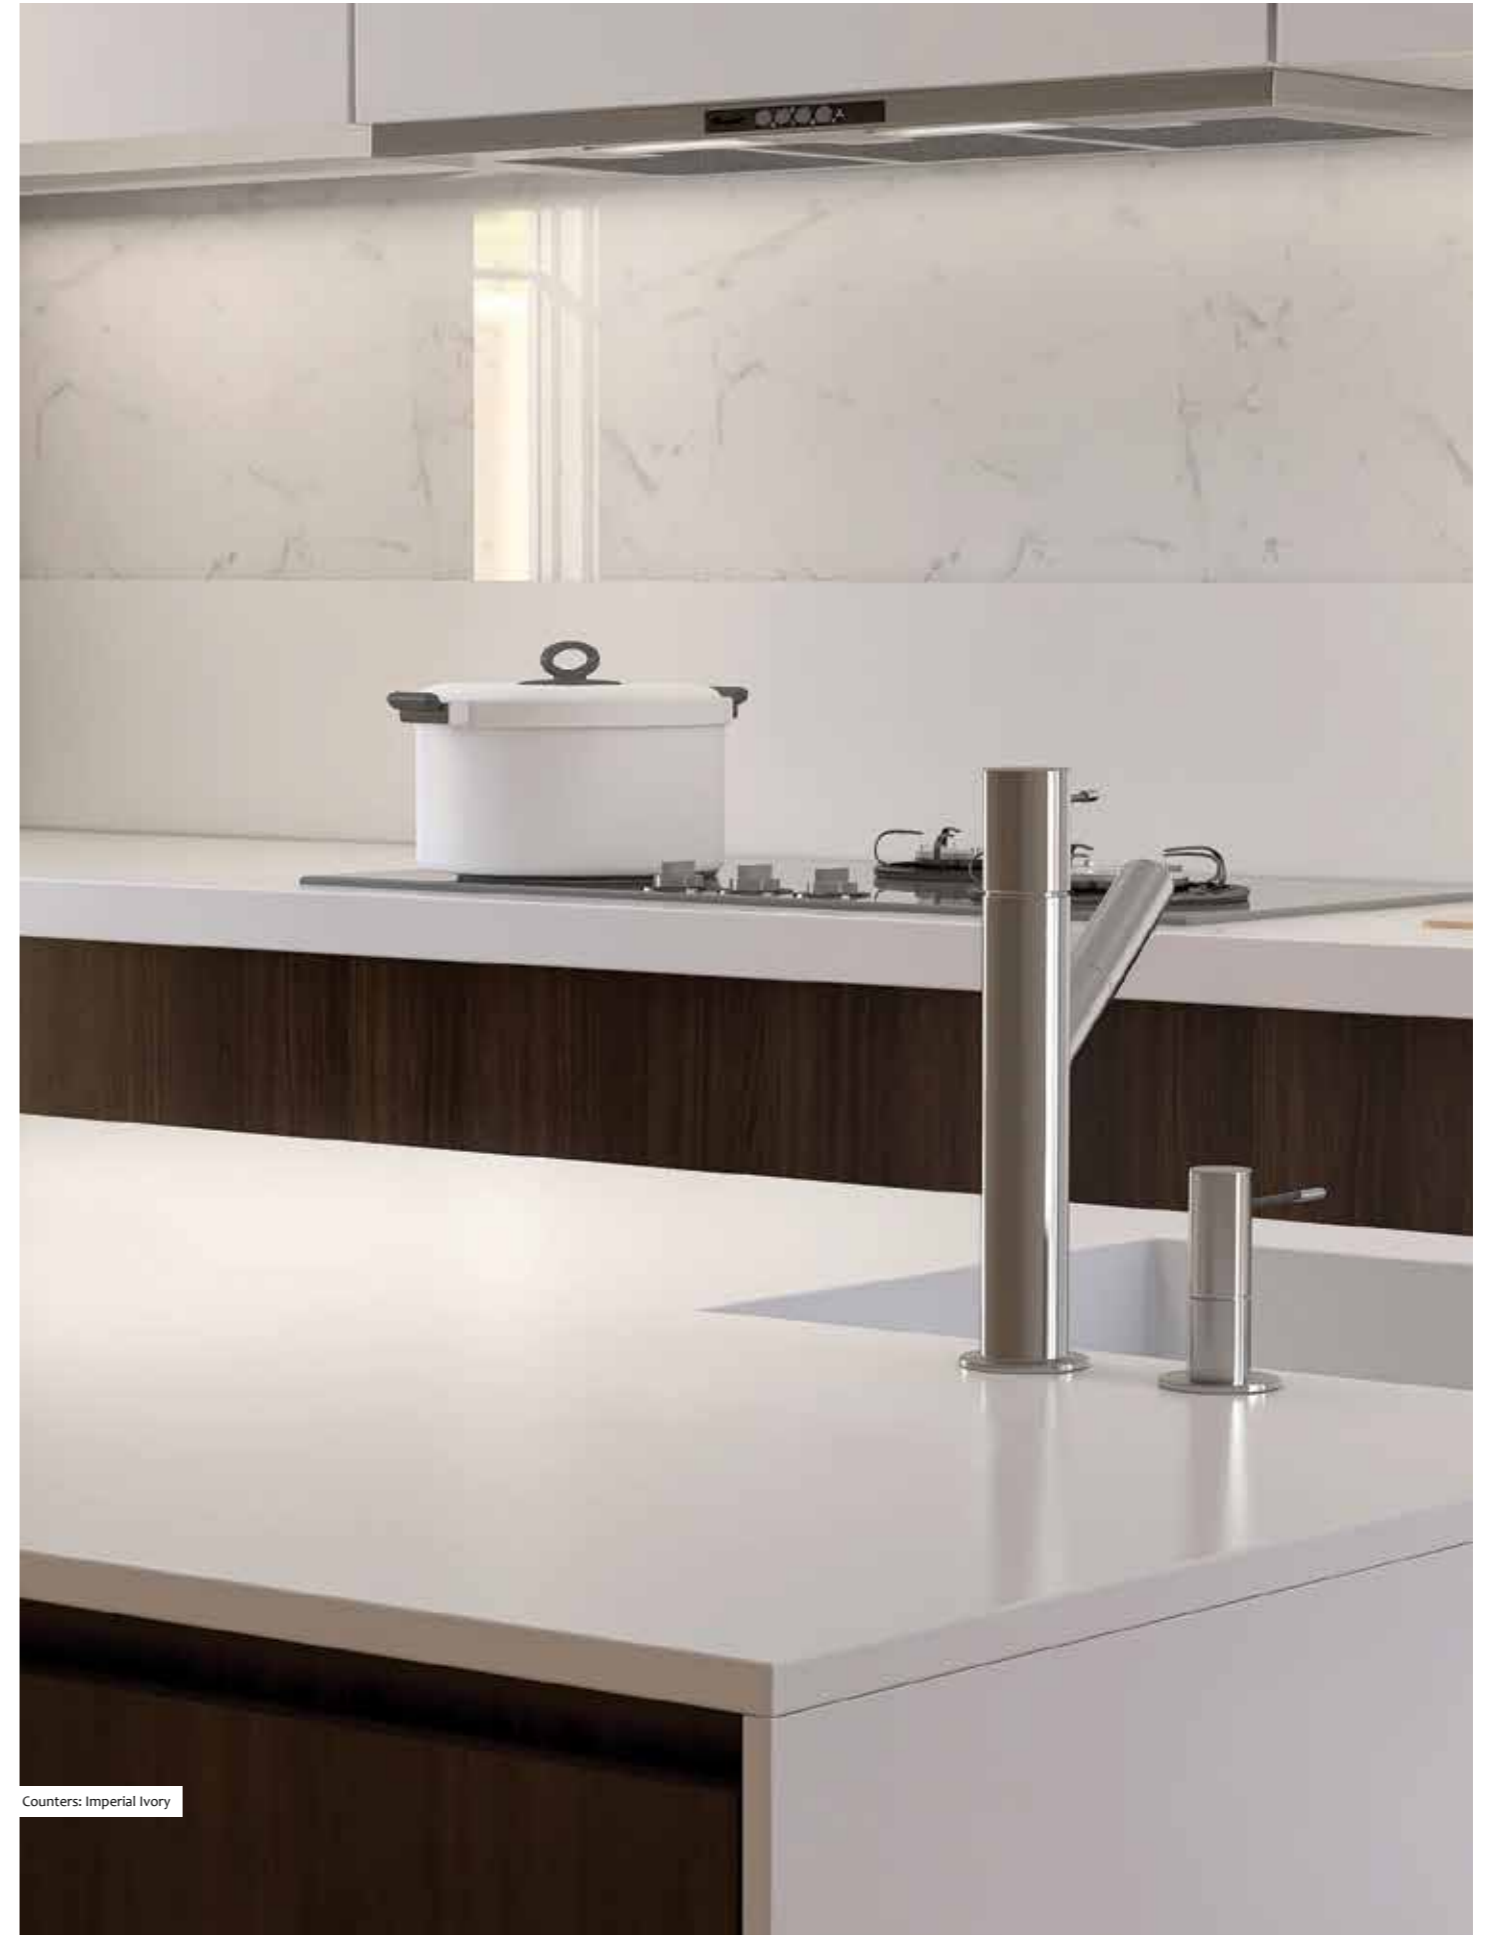

## Sizes

125x185 cm  
49.21"x 70.86"

20 mm

Name	Code	Size(CM)
Imperial ivory	A18GIMPE-001.XoD	125x185
Imperial beige	A18GIMPE-002.XoD	125x185
Imperial pink	A18GIMPE-012.XoD	125x185

Sizes (cm)	Thickness (mm)	Pieces X	M <sup>2</sup> X	Kg X	X Wooden Pallet	M <sup>2</sup> X Wooden Pallet	kg X Wooden Pallet
125x185	20	1	2.27	110.00	10	22.70	1100.00