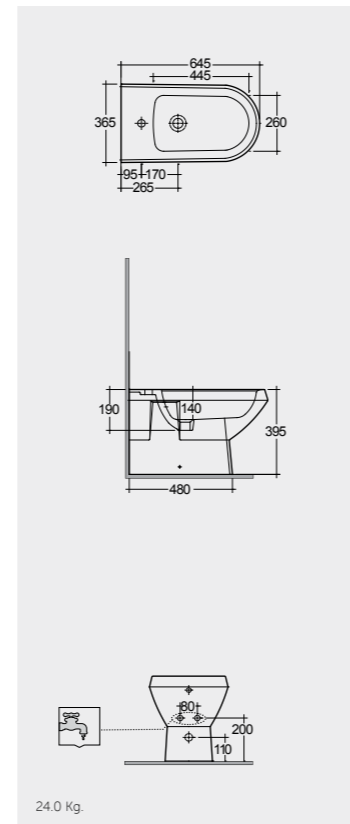

Models

81 CM  
JM01AWHA  
JM02AWHA

70 CM  
JM11AWHA  
JM04AWHA

71 CM  
JM13AWHA  
JM04AWHA

64 CM  
JM07AWHA

Back Open

Measurements

- ABS RAK-Jumeirah JM05DAWHA
- ABS RAK-Jumeirah JM05DSCQRAWHA
- Urea RAK-Compact YFG173
- Urea RAK-Compact YFG173A