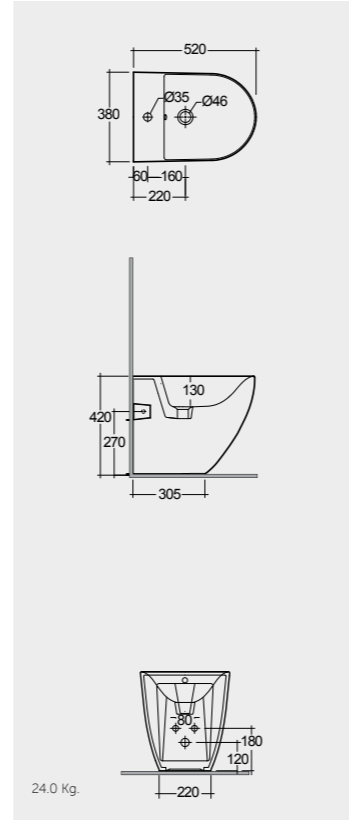

Urea RAK-Des
DESSC3900WH

Urea RAK-Des
DESSC3901WH