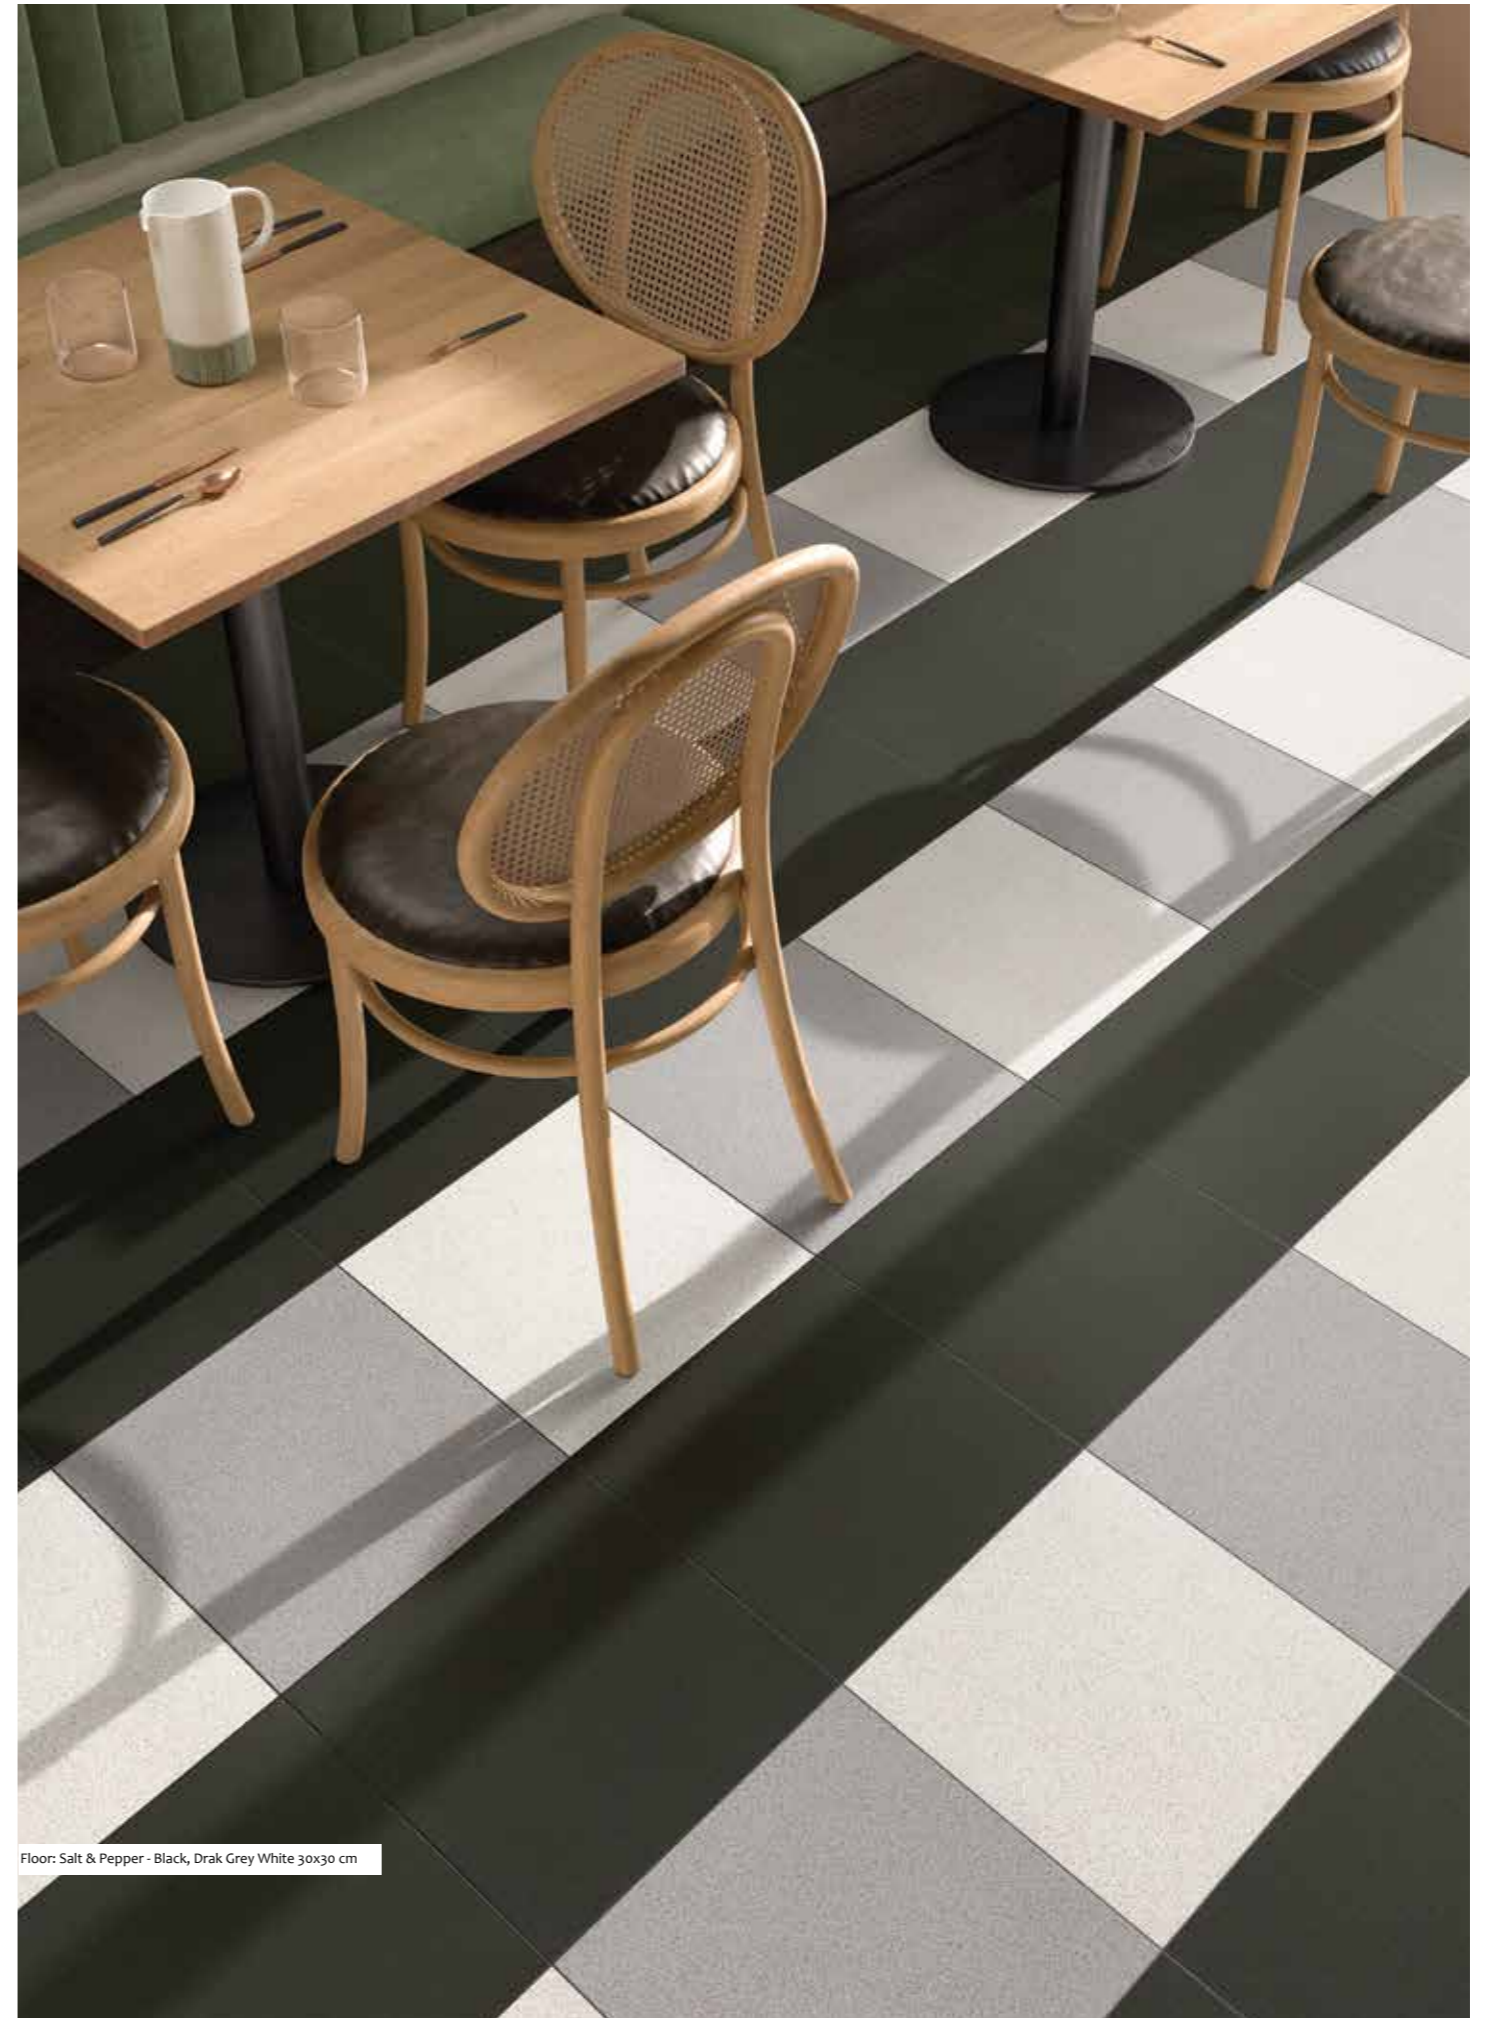

Salt & Pepper

Full Body Porcelain Tiles

Matt • Rectified • Smooth

Sizes

Name	Code	Size(CM)
white	A00GGP-010.S0R	30x30
dark grey	A00GGP-034.S0R	30x30
black	A00GGP-005.S0R	30x30
light beige	A00GGP-01A.S0R	30x30
beige	A00GGP-021.S0R	30x30
light ivory	A00GGP-054.S0R	30x30
dark ivory	A00GGP-028.S0R	30x30
brown	A00GGP-009.S0R	30x30

Sizes (cm)	Thickness (mm)	Pieces X	M² X	Kg X	Sq. Pallet	M² X Sq. Pallet	kg X Sq. Pallet	Eu. Pallet	M² X Eu. Pallet	kg X Eu. Pallet
30x30	8.5	13	1.17	22.80	81	94.77	1866.80	46	53.82	1068.00

Floor: Salt & Pepper - Black, Dark Grey White 30x30 cm