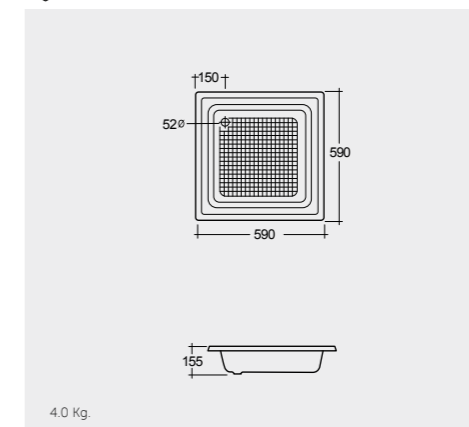

RAK-FEELING

BATHTUB REPLACEMENT

ACRYLIC SHOWER TRAY

RAK-Sania 90X90 CM

RAK-Sania 80X80 CM

RAK-Regine 80X80 CM

RAK-Kathy 70X70 CM

RAK-Annie 60X60 CM