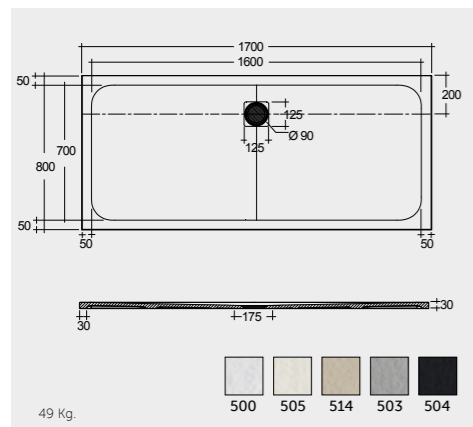

70 X 170 CM
RFBR070170S500