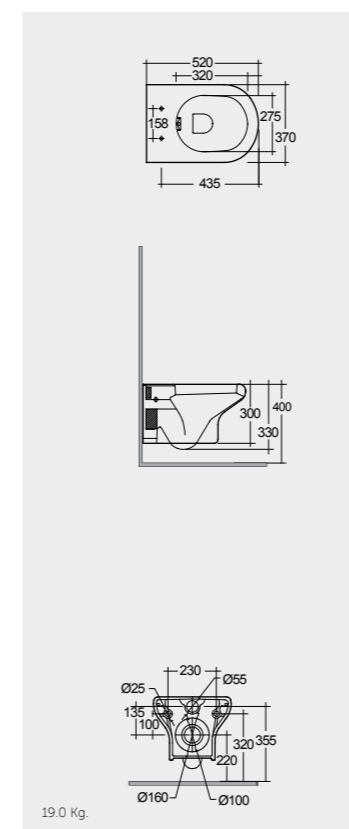

Models

52 CM  
CO13AWHA

51 CM  
CO07AWHA

52 CM  
CO28AWHA

Hidden Fixations

Measurements

19.0 Kg  
ABS RAK-Jumeirah  
JM05DAWHA  
ABS RAK-Jumeirah  
JM05DSCQRAWHA  
Urea RAK-Compact  
YFG173  
Urea RAK-Compact  
YFG173A