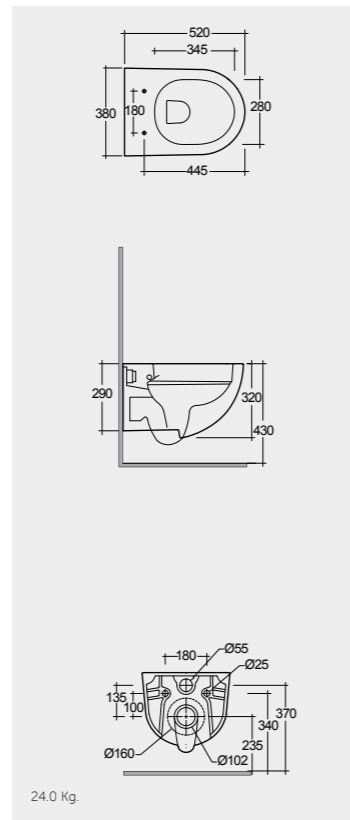

Urea RAK-Des
DESSC3900WH

Urea RAK-Des
DESSC3901WH