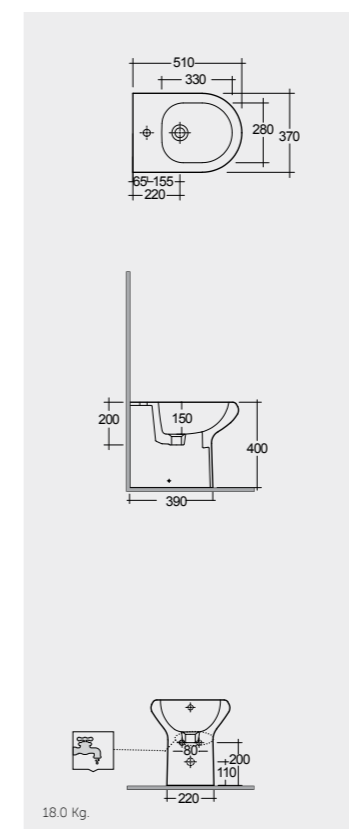

Models

52 CM  
CO13AWHA

51 CM  
CO07AWHA

52 CM  
CO28AWHA

Hidden Fixations

Measurements

19.0 Kg  
ABS RAK-Jumeirah  
JM05DAWHA  
ABS RAK-Jumeirah  
JM05DSCQRAWHA  
Urea RAK-Compact  
YFG173  
Urea RAK-Compact  
YFG173A