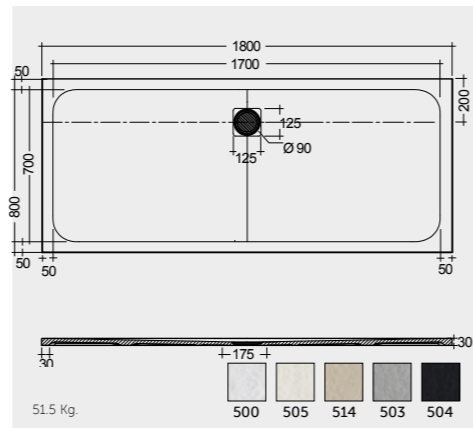

80 X 170 CM
RFBR080170S500