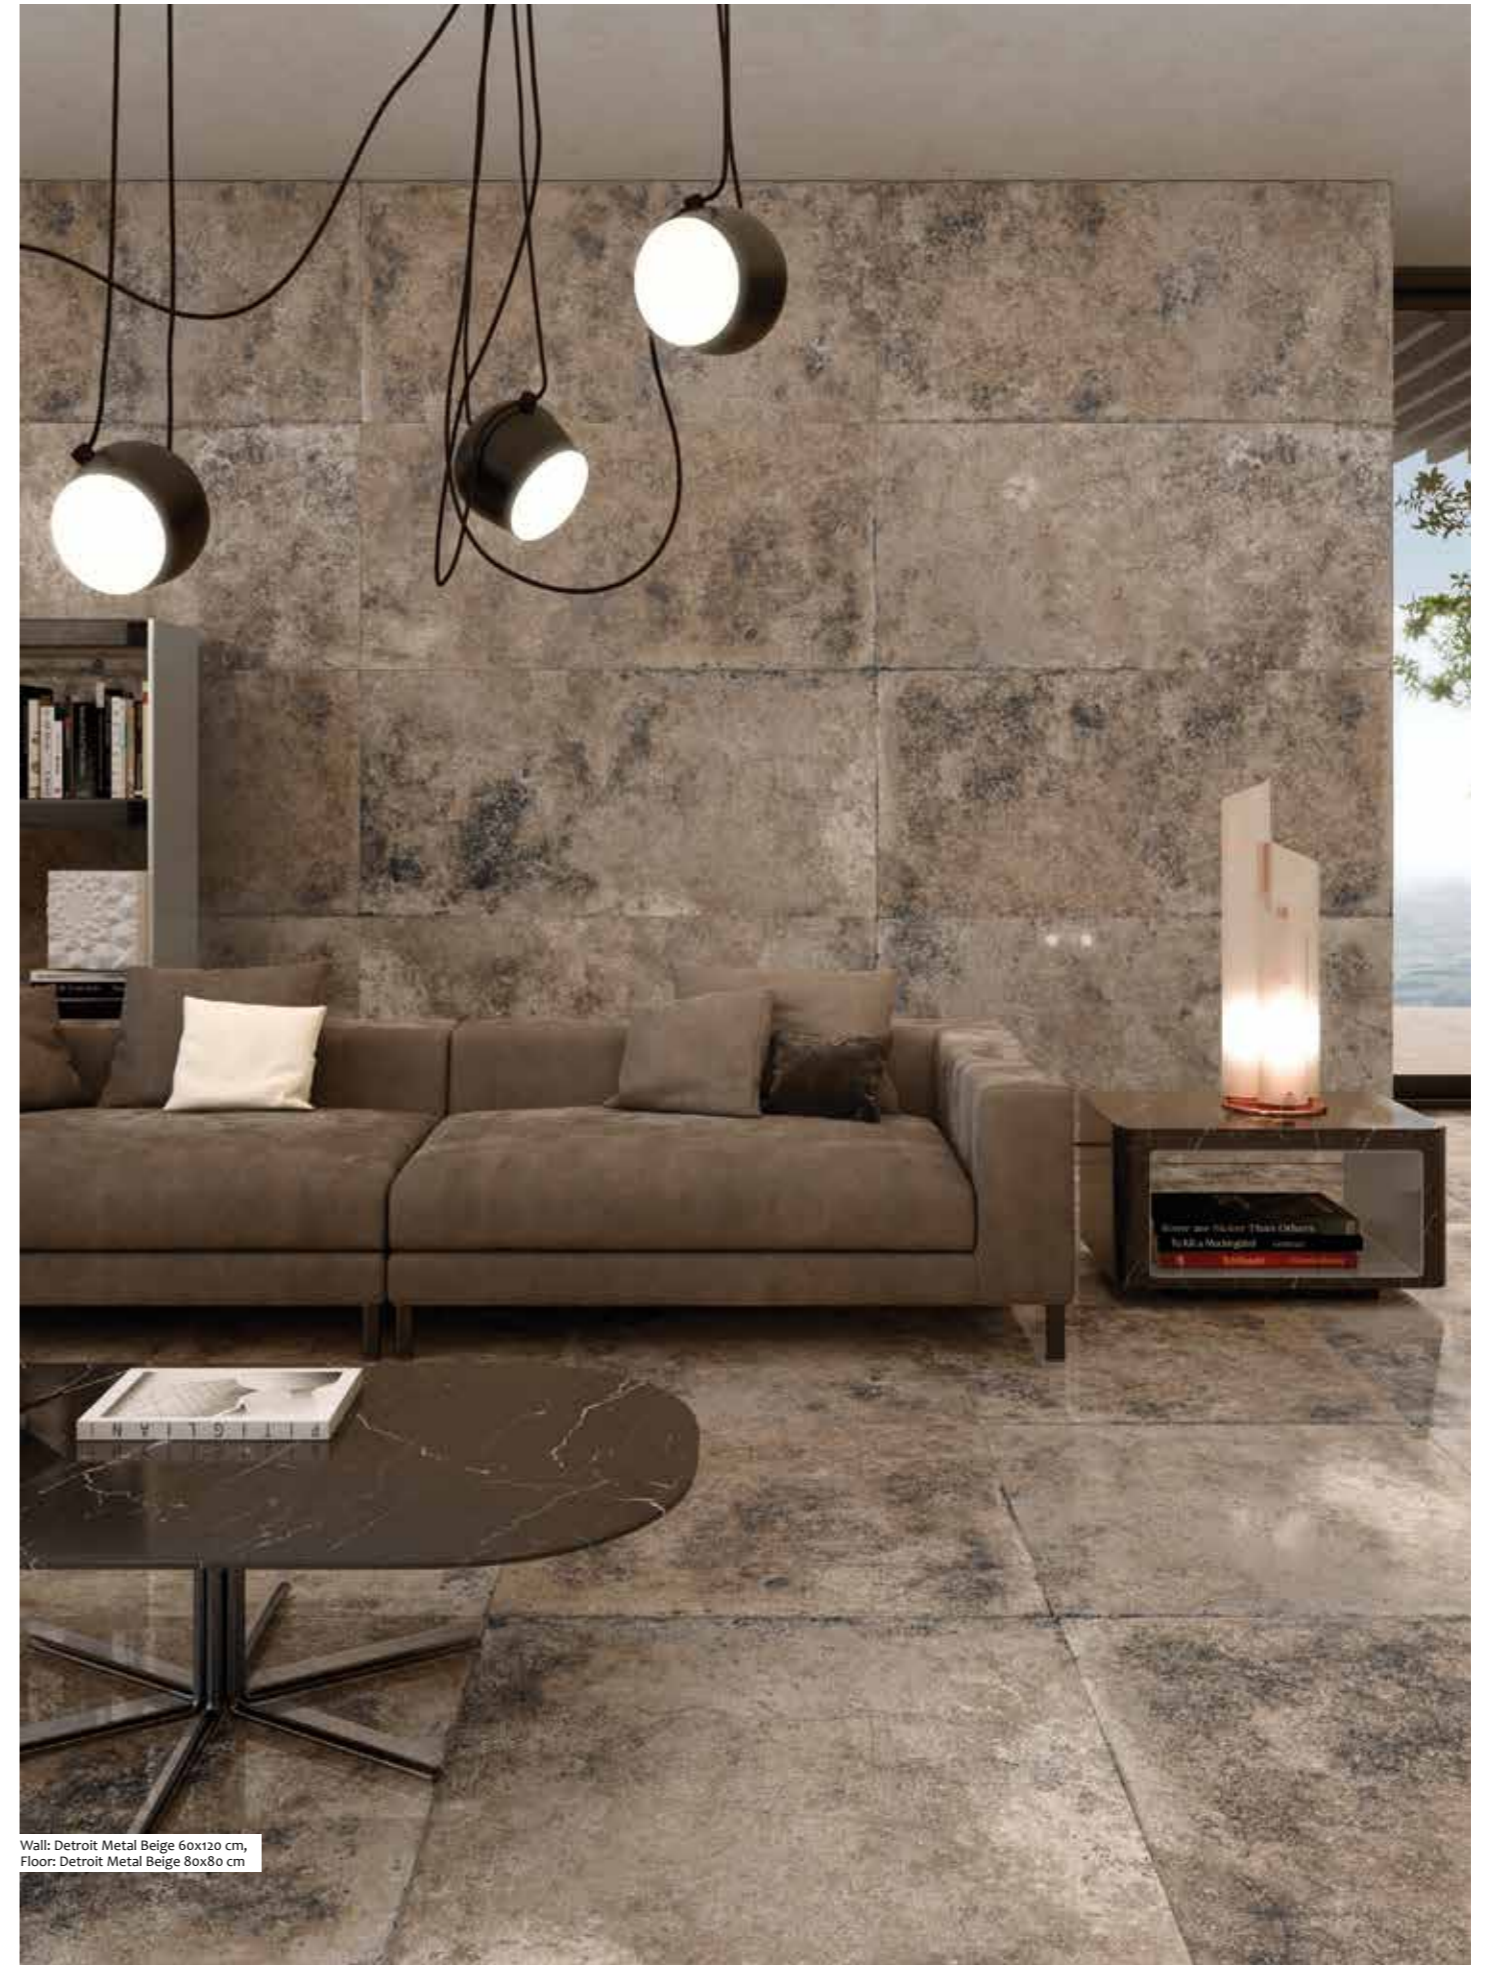

Detroit Metal