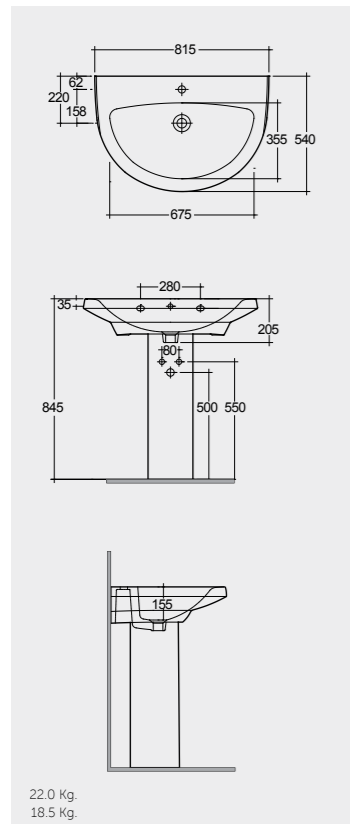

Models

81 CM  
JM01AWHA  
JM02AWHA

70 CM  
JM11AWHA  
JM04AWHA

71 CM  
JM13AWHA  
JM04AWHA

64 CM  
JM07AWHA

Back Open

Measurements

- ABS RAK-Jumeirah JM05DAWHA
- ABS RAK-Jumeirah JM05DSCQRAWHA
- Urea RAK-Compact YFG173
- Urea RAK-Compact YFG173A