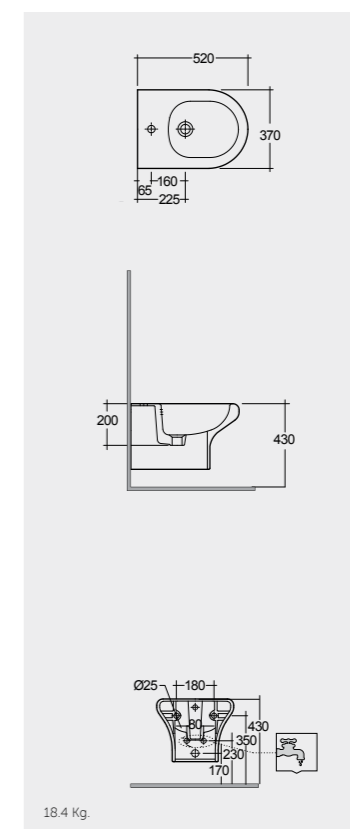

18.4 Kg
ABS RAK-Jumeirah
JM05DAWHA
ABS RAK-Jumeirah
JM05DSCQRAWHA
Urea RAK-Compact
YFG173
Urea RAK-Compact
YFG173A