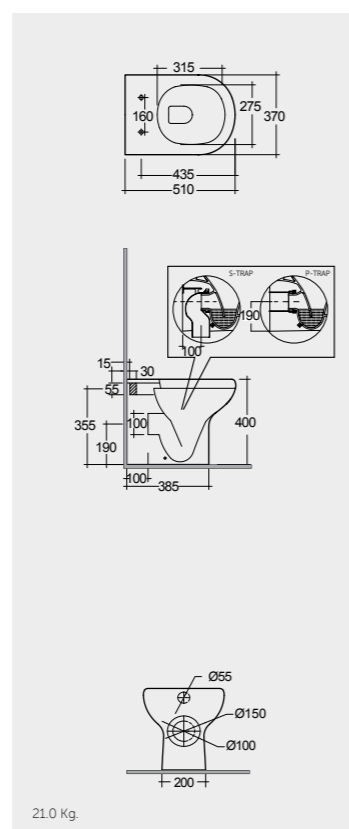

Rimless  
52 CM  
CO27AWHA

Hidden Fixations

Measurements

24.8 Kg  
9.5 Kg  
ABS RAK-Jumeirah  
JM05DAWHA  
ABS RAK-Jumeirah  
JM05DSCQRAWHA  
Urea RAK-Compact  
YFG173  
Urea RAK-Compact  
YFG173A

25.2 Kg  
9.5 Kg  
Urea RAK-Compact  
YFG185W  
ABS RAK-Jumeirah  
JM05DSCQRAWHA