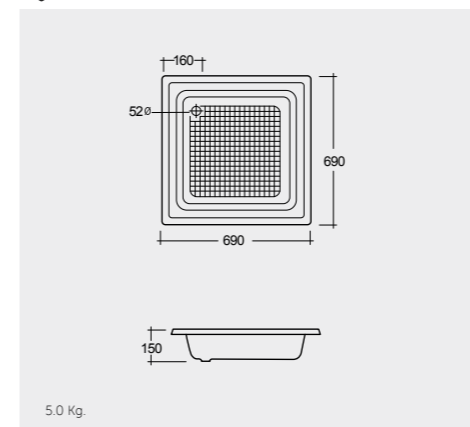

RAK-FEELING

BATHTUB REPLACEMENT

ACRYLIC SHOWER TRAY

RAK-Sania 90X90 CM

RAK-Sania 80X80 CM

RAK-Regine 80X80 CM

RAK-Kathy 70X70 CM

RAK-Annie 60X60 CM