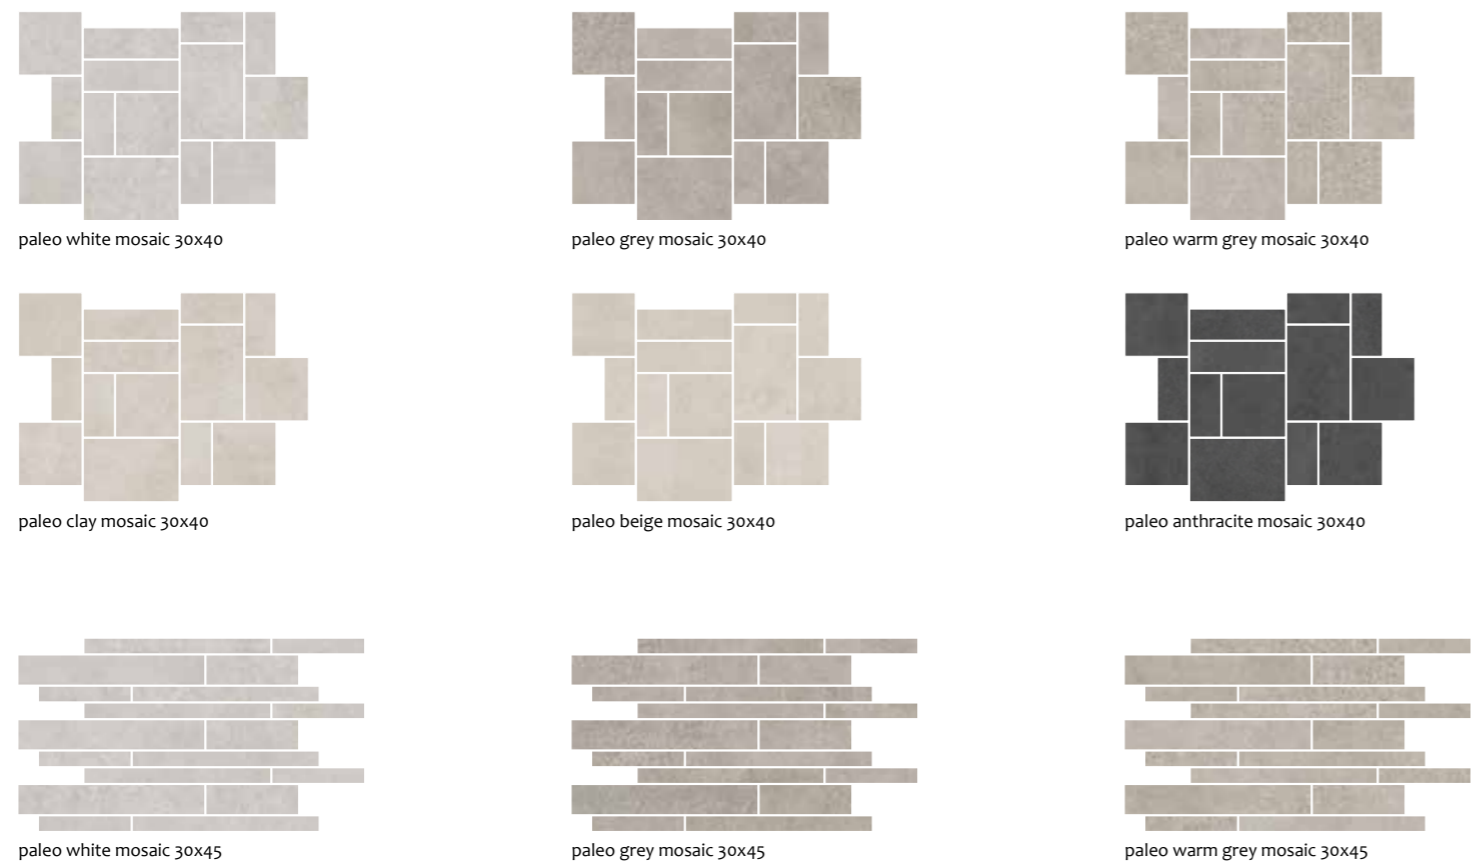

paleo white mosaic 30x40
paleo grey mosaic 30x40
paleo warm grey mosaic 30x40
paleo white mosaic 30x45
paleo anthracite mosaic 30x45
paleo grey mosaic 30x45
paleo warm grey mosaic 30x45
paleo beige mosaic 30x45
paleo clay mosaic 30x45
paleo white mosaic 30x45
paleo grey mosaic 30x45
paleo warm grey mosaic 30x45
paleo white mosaic 30x45
paleo anthracite mosaic 30x45
paleo grey mosaic 30x45
paleo warm grey mosaic 30x45
paleo beige mosaic 30x45
paleo clay mosaic 30x45