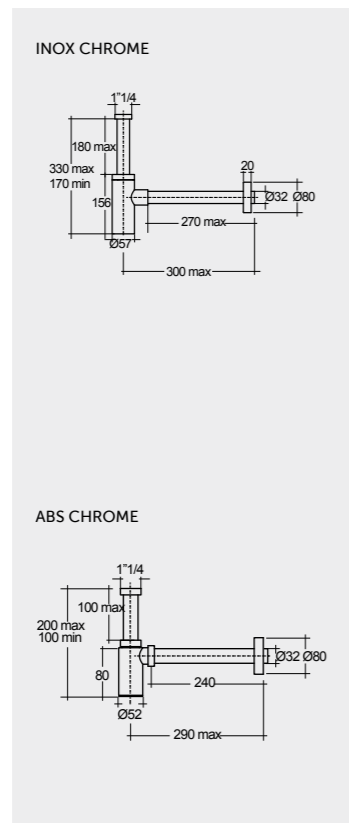

Models

**63 CM**  
LW01AWHA  
OR02AWHA

**FOR WASH BASIN**  
INOX CHROME : BTRWBSST001  
ABS CHROME : BTRWBABS002

Inspectionable

**68 CM**  
LW03AWHA  
LW04AWHA

**57 CM**  
LW07AWHA

Measurements

- ABS RAK-Jumeirah JM05DAWHA
- ABS RAK-Jumeirah JM05DSCQRAWHA
- Urea RAK-Compact YFG173
- Urea RAK-Compact YFG173A