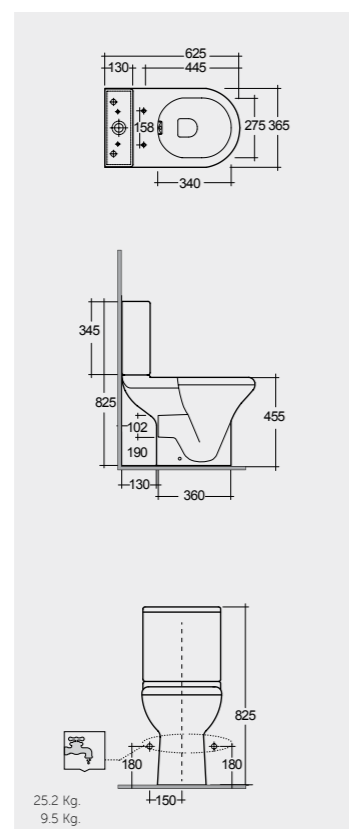

Rimless  
52 CM  
CO27AWHA

Hidden Fixations

Measurements

24.8 Kg  
9.5 Kg  
ABS RAK-Jumeirah  
JM05DAWHA  
ABS RAK-Jumeirah  
JM05DSCQRAWHA  
Urea RAK-Compact  
YFG173  
Urea RAK-Compact  
YFG173A

25.2 Kg  
9.5 Kg  
Urea RAK-Compact  
YFG185W  
ABS RAK-Jumeirah  
JM05DSCQRAWHA