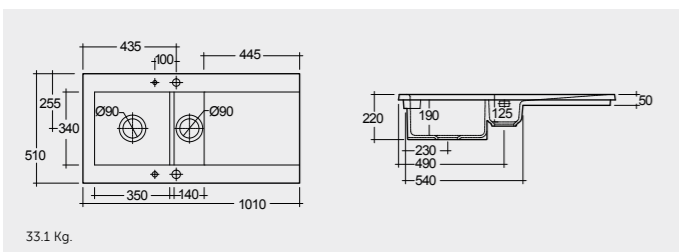

RAK-Dream1 101 CM

External overflow optional

101 CM
1010 X 510 X 220 ₹. 31,939 /-

RAK-Dream2 101 CM

External overflow optional

101 CM
1010 X 510 X 220 ₹. 31,939 /-

RAK-Stella 75 CM

75 CM
755 X 455 X 255 ₹. 33,269 /-