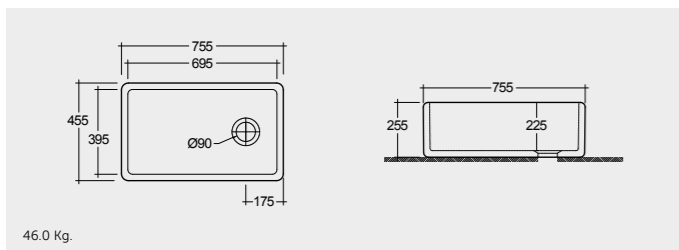

RAK-Dream1 101 CM

External overflow optional

101 CM
1010 X 510 X 220 ₹. 31,939 /-

RAK-Dream2 101 CM

External overflow optional

101 CM
1010 X 510 X 220 ₹. 31,939 /-

RAK-Stella 75 CM

75 CM
755 X 455 X 255 ₹. 33,269 /-