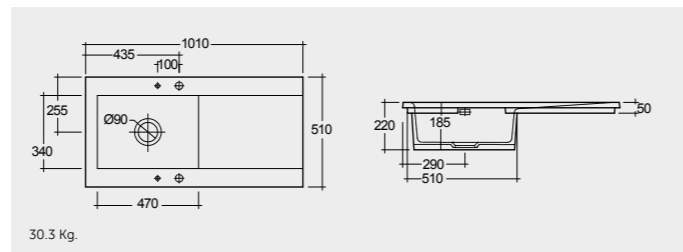

RAK-Dream1 101 CM

External overflow optional

101 CM
1010 X 510 X 220 ₹. 31,939 /-

RAK-Dream2 101 CM

External overflow optional

101 CM
1010 X 510 X 220 ₹. 31,939 /-

RAK-Stella 75 CM

75 CM
755 X 455 X 255 ₹. 33,269 /-