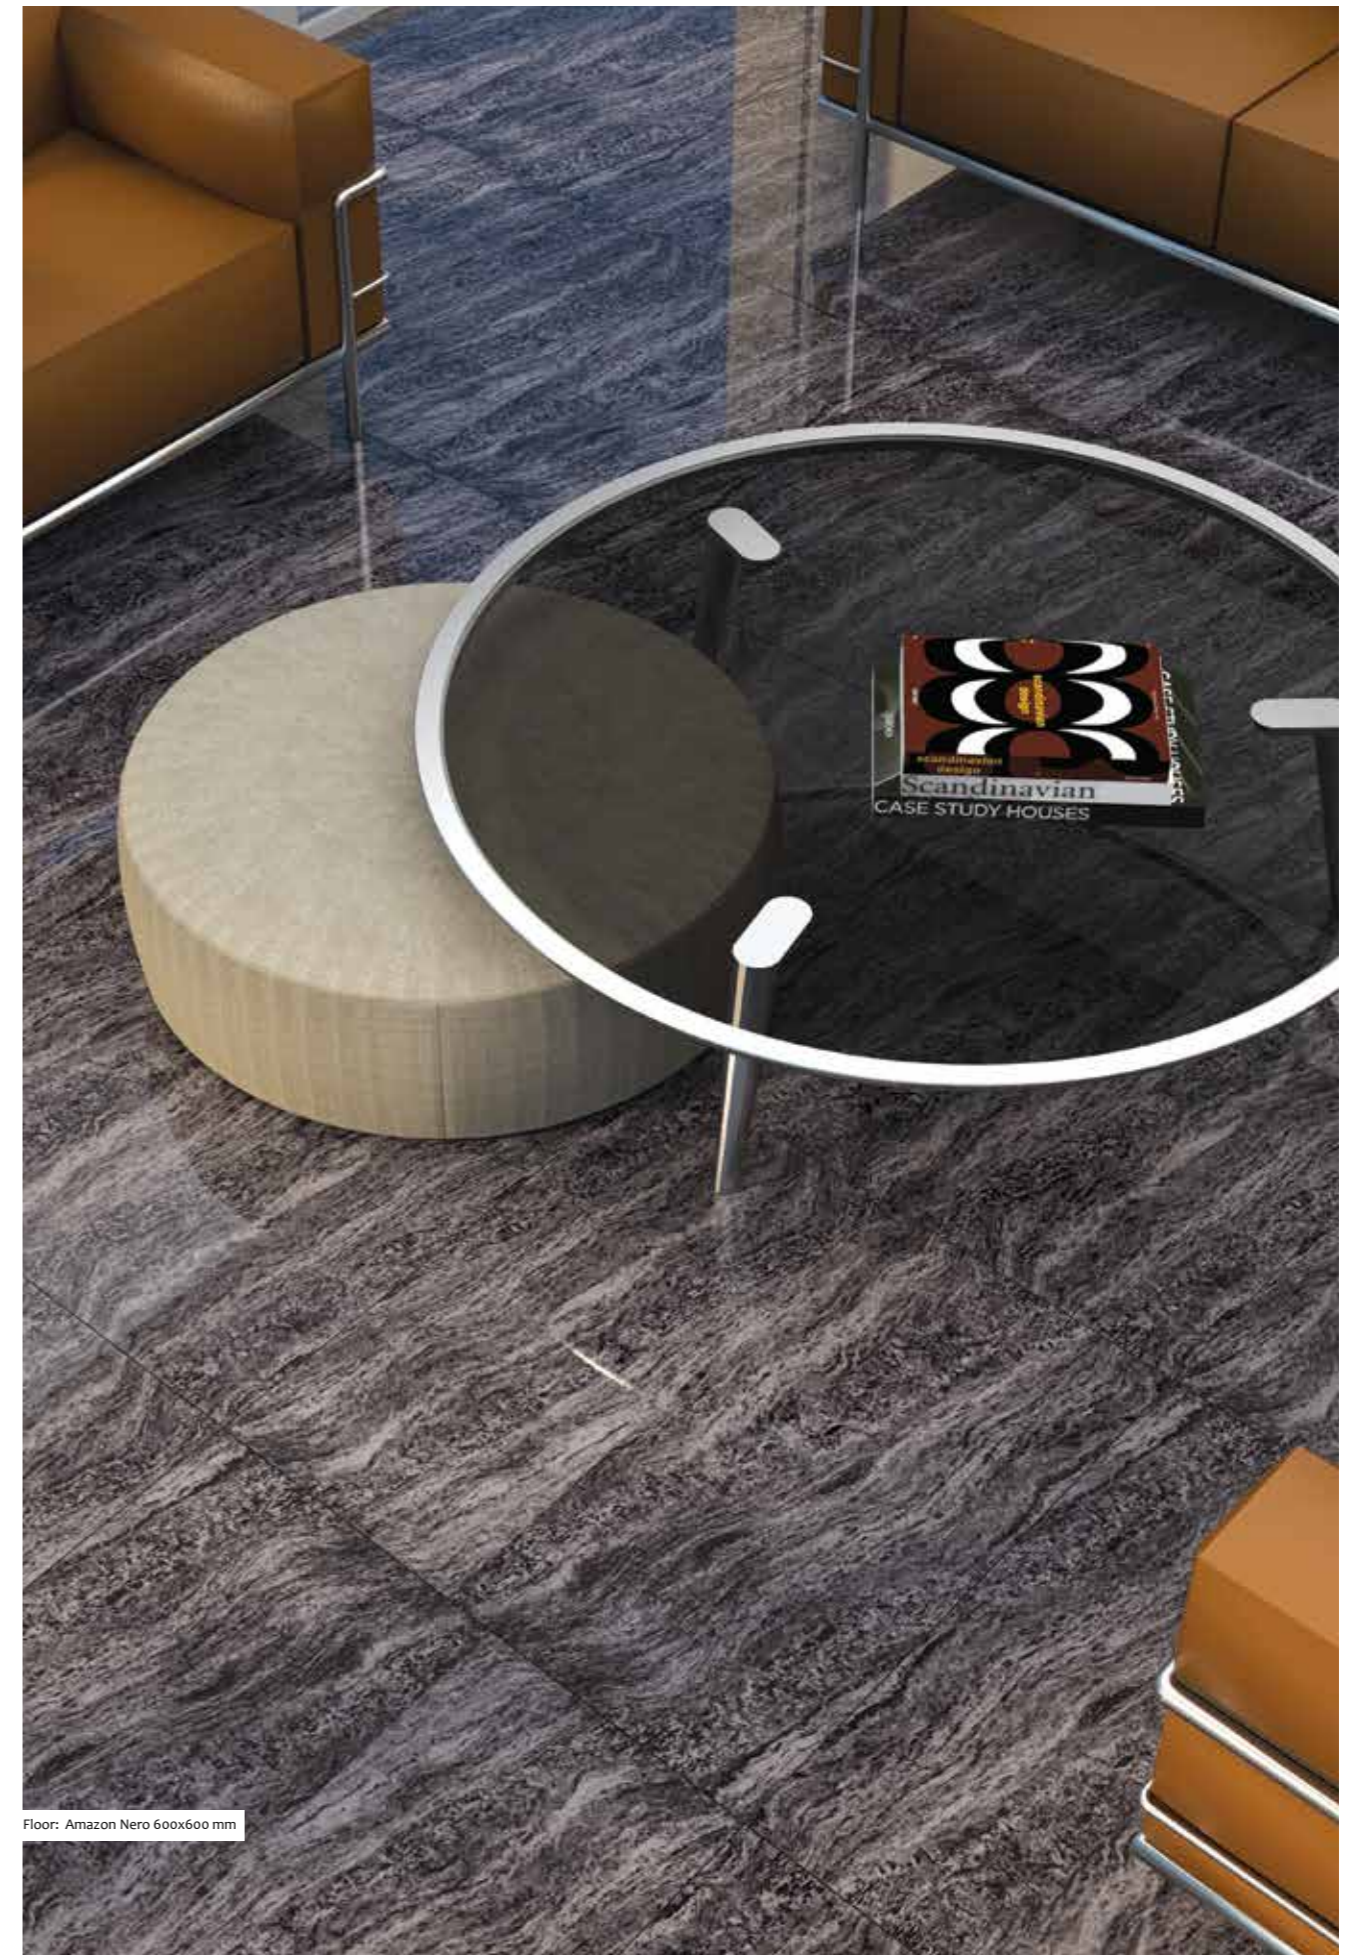

## Sizes

800x800 mm

Name	Size
Amazon Crema	800x800 mm
Amazon Nero	800x800 mm
Amazon White	800x800 mm
Diana White	800x800 mm

Floor: Amazon Nero 600x600 mm