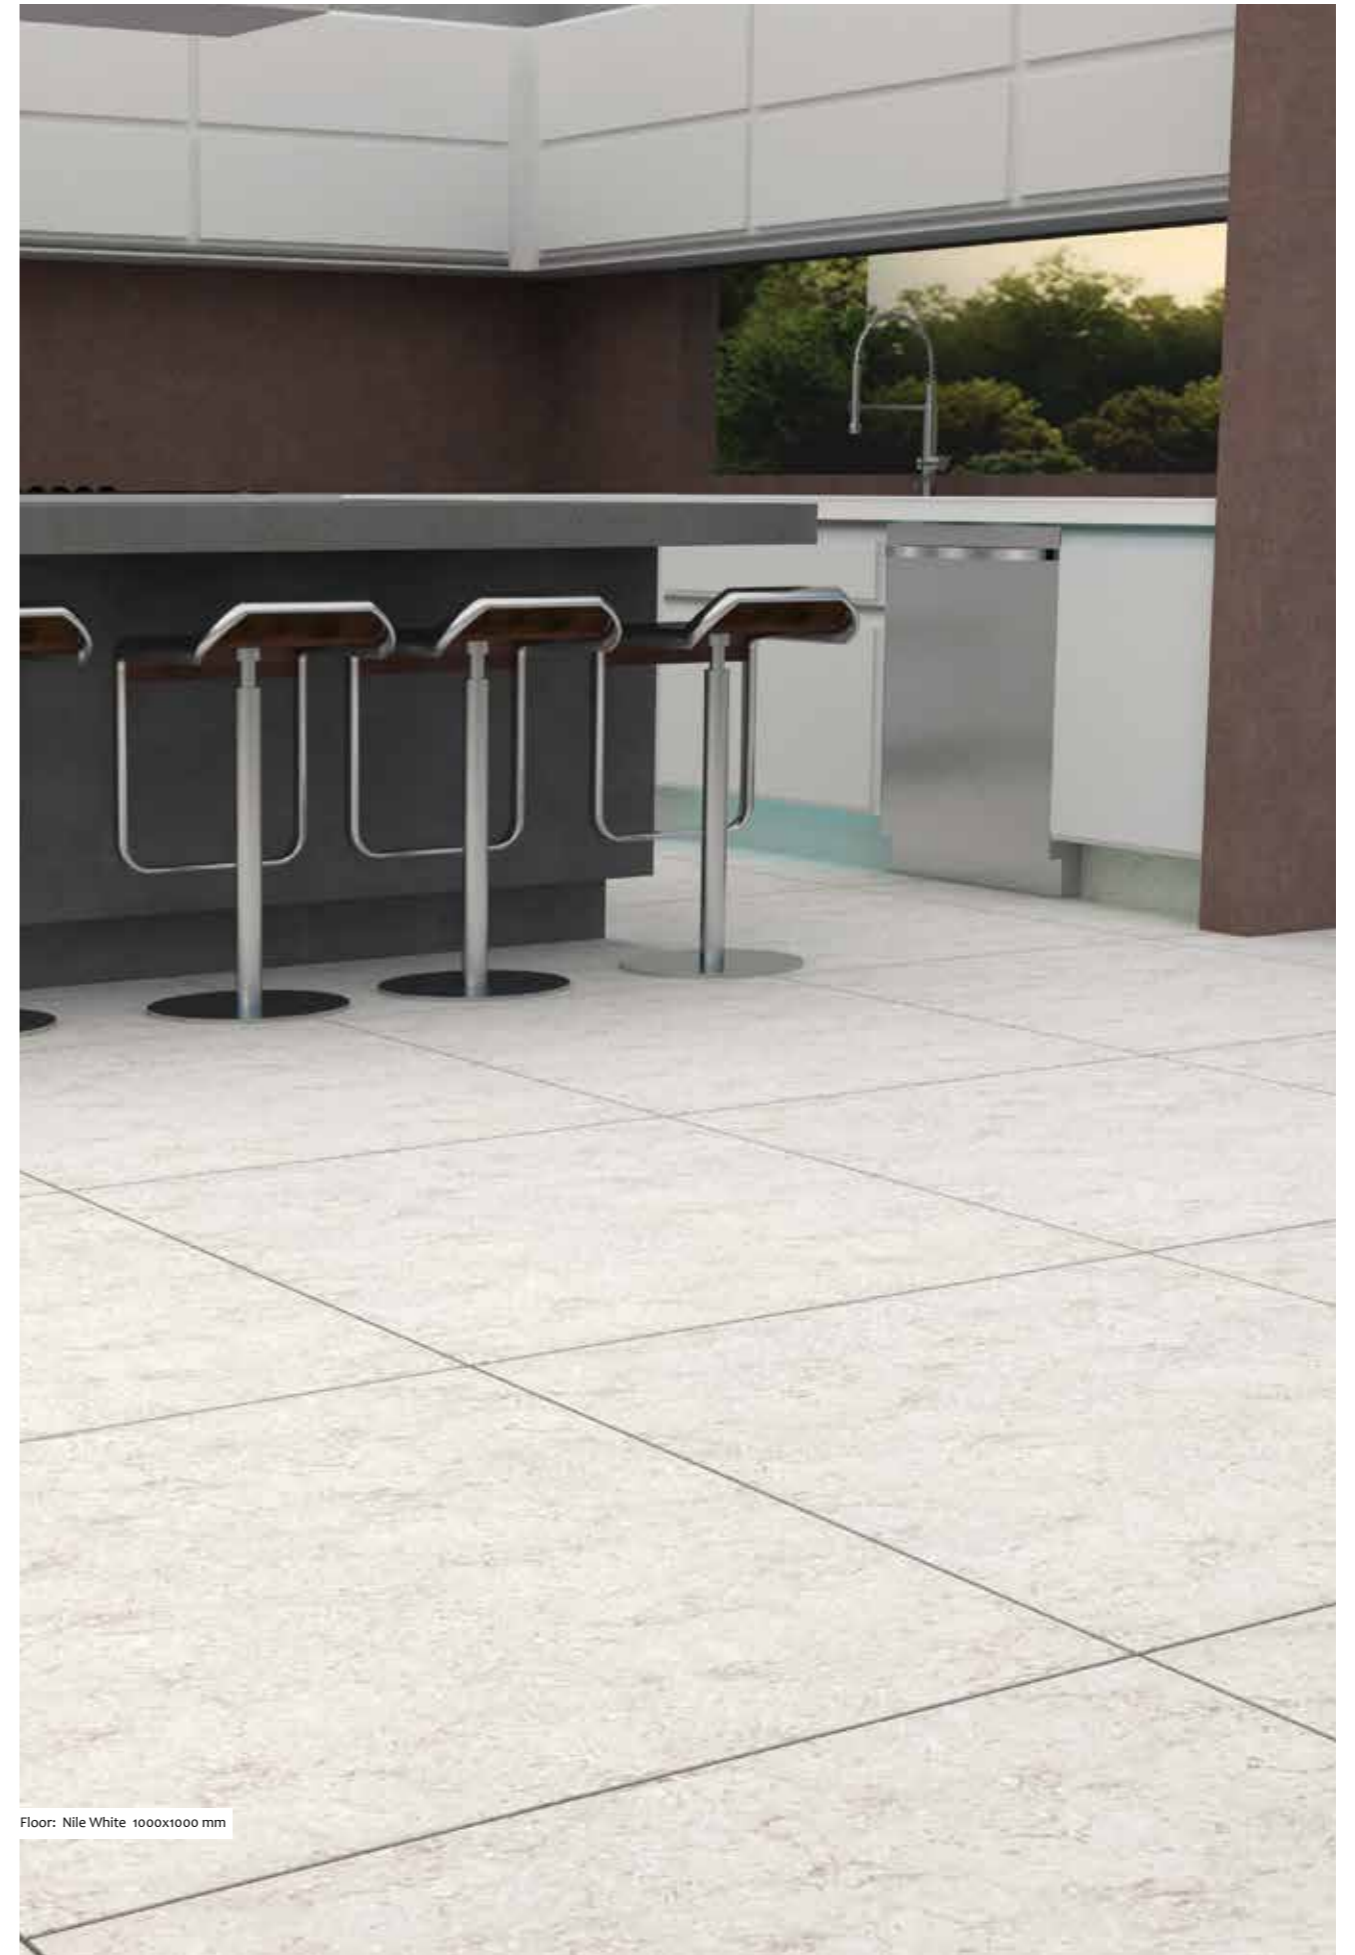

Floor: Nile White 1000x1000 mm