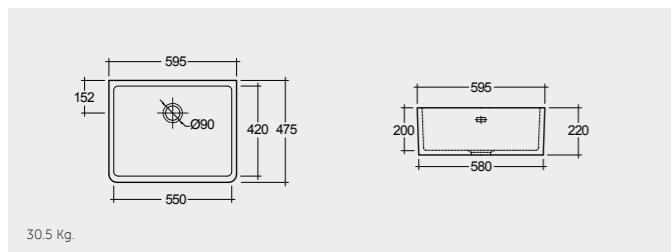

 OC187AWHA

46.0 Kg.

RAK-Hayley 92 CM

 HAYKS2600AWHA

46.0 Kg.

RAK-Tulip 59 CM

 OC84AWHA

30.5 Kg.