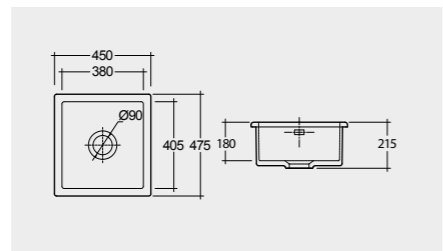

RAK-Silvia 45 CM

RAK-Silvia 45 CM