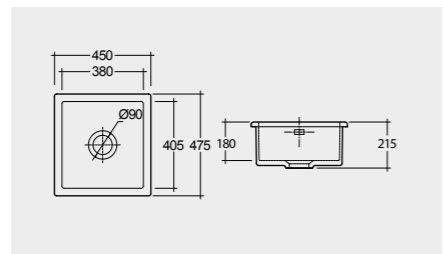

RAK-Silvia 45 CM

RAK-Silvia 45 CM