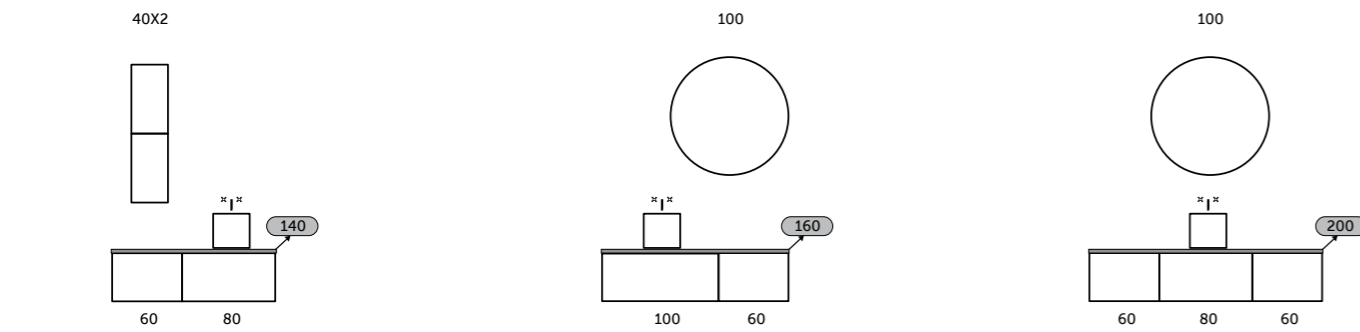

* the picture refers to the installation of RAK-Plano on RAK-Joy Uno vanity unit.

RAK-PLANO WITH RAK-JOY UNO

RAK-PLANO & COUNTERTOP WB

RAK-PLANO & TALL COUNTERTOP WB

RAK-PLANO & FREESTANDING WB

RAK-PLANO & RAK-DES / RAK-PRECIOUS WB