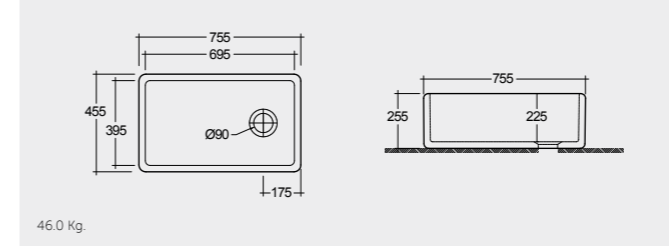

RAK-Juliee

 OC105AWHA

External overflow optional

10.5 Kg.

RAK-Stella 75 CM

 OC115AWHA

46.0 Kg.

RAK-Jeneifer 59 CM