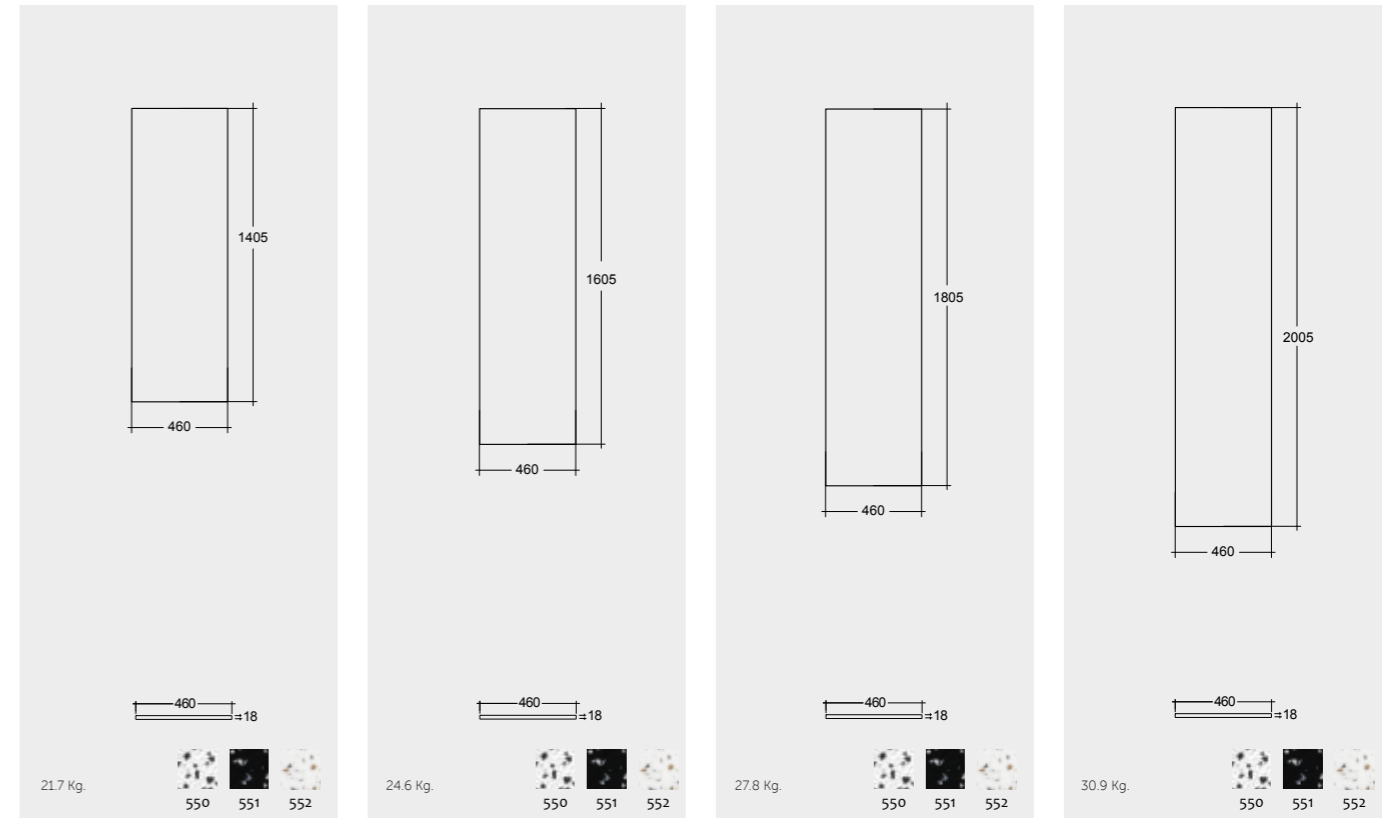

Measurements