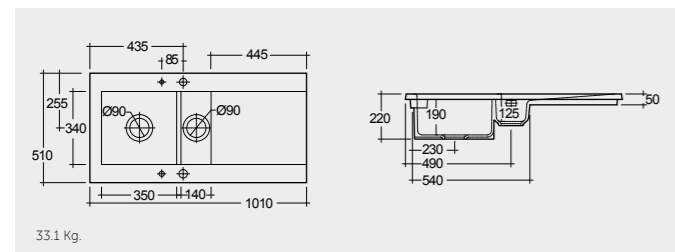

Right: OC200RHSL514A External overflow optional
Left: OC200LHSL514A
No tap hole: OC200NTSL514A

33.1 Kg.