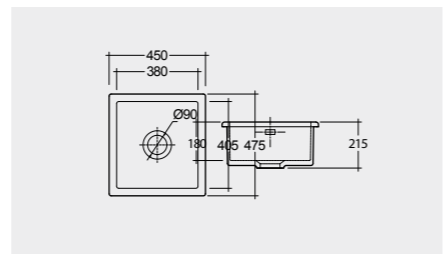

RAK-Silvia 45 CM

RAK-Silvia 45 CM