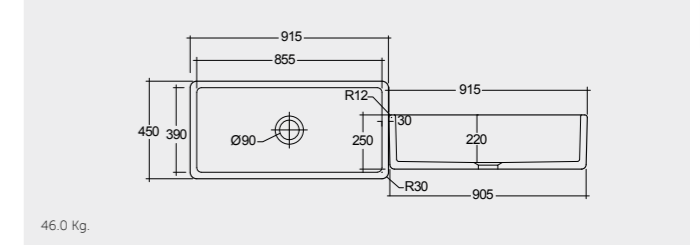

 OC187AWHA

46.0 Kg.

RAK-Hayley 92 CM

 HAYKS2600AWHA

46.0 Kg.

RAK-Tulip 59 CM

 OC84AWHA

30.5 Kg.