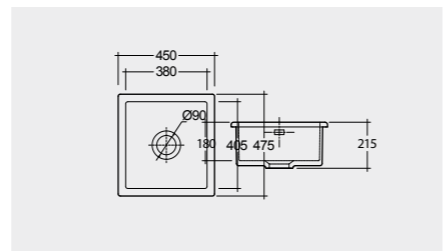

RAK-Silvia 45 CM

RAK-Silvia 45 CM