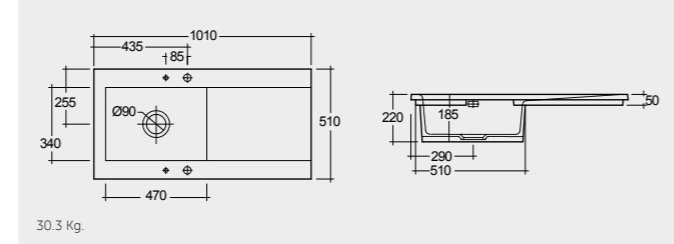

30.3 Kg.

RAK-Dream1 101 CM

Right: OC200RHSLAWHA External overflow optional
Left: OC200LHSLAWHA
No tap hole: OC200NTSLAWHA

33.1 Kg.

RAK-Dream2 101 CM

Right: OC201RHSLAWHA External overflow optional
Left: OC201LHSLAWHA
No tap hole: OC201NTSLAWHA