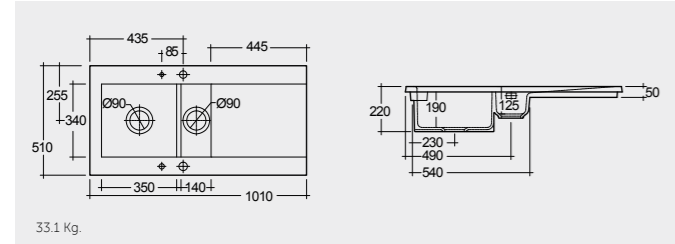

Right: OC200RHSLAWHA External overflow optional
Left: OC200LHSLAWHA
No tap hole: OC200NTSLAWHA

33.1 Kg.