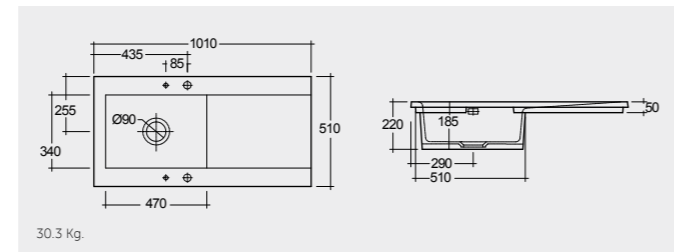

KITCHEN SINKS

KITCHEN SINKS

RAK-Dream1 101 CM

Right: OC200RHSL514A External overflow optional
Left: OC200LHSL514A
No tap hole: OC200NTSL514A

33.1 Kg.

RAK-Dream2 101 CM

Right: OC201RHSL514A External overflow optional
Left: OC201LHSL514A
No tap hole: OC201NTSL514A