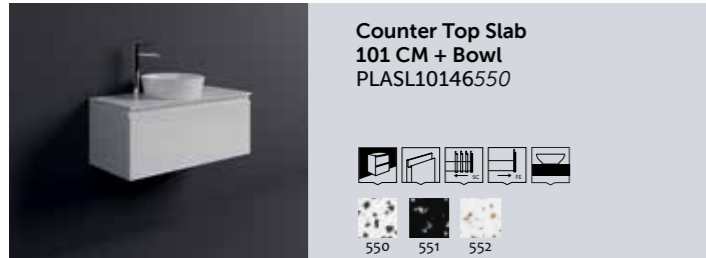

**RAK-PLANO / SURFACES IN RAKSOLID
(TERRAZZO)**