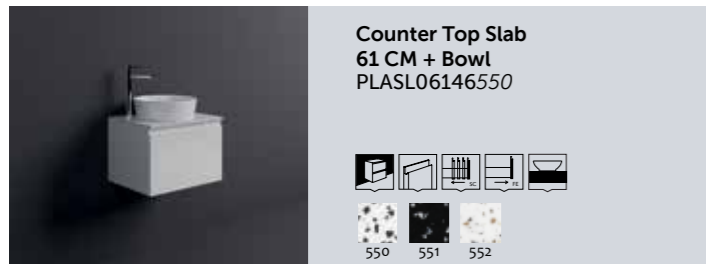

**RAK-PLANO / SURFACES IN RAKSOLID
(TERRAZZO)**