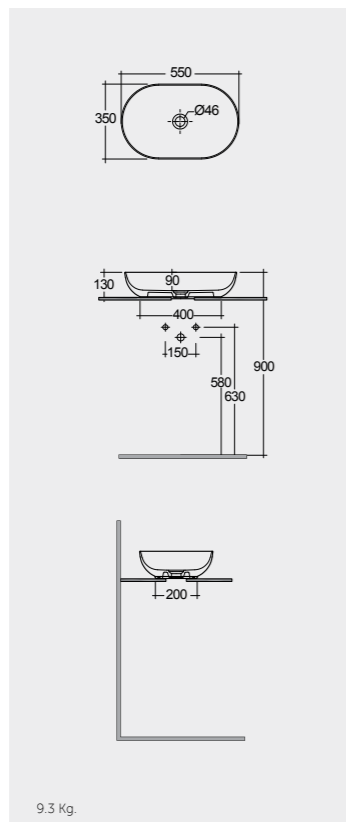

Note | Nota | Remarque | Notas | Hinweis | Примечание

All dimensions in mm tolerance $\pm 5\%$ for below 200mm and $\pm 3\%$ for above 200mm | Tutte le dimensioni hanno una tolleranza di $\pm 5\%$ mm al di sotto dei 200mm e di $\pm 3\%$ mm al di sopra dei 200mm | Toutes les dimensions en mm tolérance $\pm 5\%$ pour moins de 200mm et $\pm 3\%$ pour plus de 200mm | Todas las medidas en mm con tolerancia de 5% para menos de 200mm y 3% para más de 200mm | Alle Abmessungen in mm, Toleranz $\pm 5\%$ für unter 200mm, und $\pm 3\%$ für über 200mm | Все размеры указаны в мм, погрешность $\pm 5\%$ ниже 200 мм и $\pm 3\%$ выше 200 мм

42 CM
SKICT4200628A

Round
Rotondo | Rond | Redondo | Rund |
Круглая

Ceramic Click-Clack Pop-Up Waste
DUO000628A

Ceramic Free-Flow Waste
DUO002628A

Measurements | Misure | Dimensions | Medidas | Abmessungen | Размеры

Note | Nota | Remarque | Notas | Hinweis | Примечание

All dimensions in mm tolerance ±5% for below 200mm and ±3% for above 200mm | Tutte le dimensioni hanno una tolleranza di ±5% mm al di sotto dei 200mm e di ±3% mm al di sopra dei 200mm | Toutes les dimensions en mm tolérance ±5% pour moins de 200mm et ±3% pour plus de 200mm | Todas las medidas en mm con tolerancia de 5% para menos de 200mm y 3% para más de 200mm | Alle Abmessungen in mm, Toleranz ± 5% für unter 200mm, und ±3% für über 200mm | Все размеры указаны в мм, погрешность ±5% ниже 200 мм и ±3% выше 200 мм