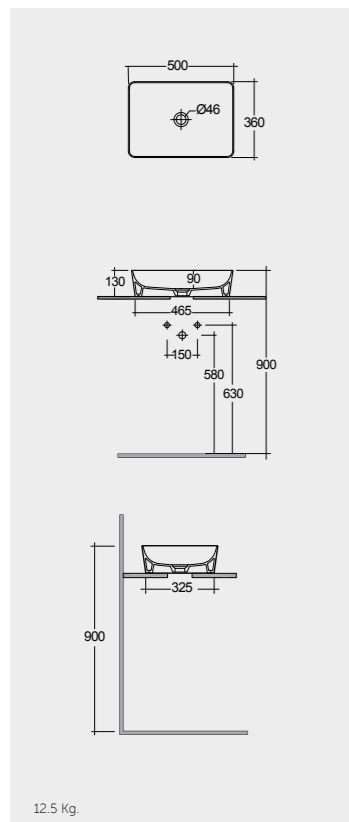

Note | Nota | Remarque | Notas | Hinweis | Примечание

All dimensions in mm tolerance $\pm 5\%$ for below 200mm and $\pm 3\%$ for above 200mm | Tutte le dimensioni hanno una tolleranza di $\pm 5\%$ mm al di sotto dei 200mm e di $\pm 3\%$ mm al di sopra dei 200mm | Toutes les dimensions en mm tolérance $\pm 5\%$ pour moins de 200mm et $\pm 3\%$ pour plus de 200mm | Todas las medidas en mm con tolerancia de 5% para menos de 200mm y 3% para más de 200mm | Alle Abmessungen in mm, Toleranz $\pm 5\%$ für unter 200mm, und $\pm 3\%$ für über 200mm | Все размеры указаны в мм, погрешность $\pm 5\%$ ниже 200 мм и $\pm 3\%$ выше 200 мм

42 CM
SKICT4200628A

Round
Rotondo | Rond | Redondo | Rund |
Круглая

Ceramic Click-Clack Pop-Up Waste
DUO000628A

Ceramic Free-Flow Waste
DUO002628A

Measurements | Misure | Dimensions | Medidas | Abmessungen | Размеры

Note | Nota | Remarque | Notas | Hinweis | Примечание

All dimensions in mm tolerance ±5% for below 200mm and ±3% for above 200mm | Tutte le dimensioni hanno una tolleranza di ±5% mm al di sotto dei 200mm e di ±3% mm al di sopra dei 200mm | Toutes les dimensions en mm tolérance ±5% pour moins de 200mm et ±3% pour plus de 200mm | Todas las medidas en mm con tolerancia de 5% para menos de 200mm y 3% para más de 200mm | Alle Abmessungen in mm, Toleranz ± 5% für unter 200mm, und ±3% für über 200mm | Все размеры указаны в мм, погрешность ±5% ниже 200 мм и ±3% выше 200 мм