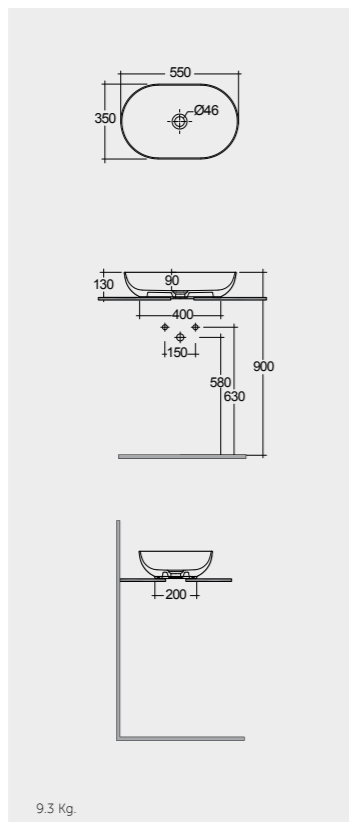

WASH BASINS IN WHITE CONCRETE

Models | Modelli | Modèles | Modelos | Modelle | Модели

50 CM
SKICT5000627A

Rectangular
Rettangolo | Rectangulaire | Rectangular
Rechteckig | Прямоугольная

55 CM
SKICT5500627A

Oval
Ovale | Oval | Ovalado | Oval | Овальная

42 CM
SKICT4200627A

Round
Rotondo | Rond | Redondo | Rund |
Круглая

Ceramic Click-Clack Pop-Up Waste
DUO000627A

Ceramic Free-Flow Waste
DUO002627A

Measurements | Misure | Dimensions | Medidas | Abmessungen | Размеры

Note | Nota | Remarque | Notas | Hinweis | Примечание

All dimensions in mm tolerance $\pm 5\%$ for below 200mm and $\pm 3\%$ for above 200mm | Tutte le dimensioni hanno una tolleranza di $\pm 5\%$ mm al di sotto dei 200mm e di $\pm 3\%$ mm al di sopra dei 200mm | Toutes les dimensions en mm tolérance $\pm 5\%$ pour moins de 200mm et $\pm 3\%$ pour plus de 200mm | Todas las medidas en mm con tolerancia de 5% para menos de 200mm y 3% para más de 200mm | Alle Abmessungen in mm, Toleranz $\pm 5\%$ für unter 200mm, und $\pm 3\%$ für über 200mm | Все размеры указаны в мм, погрешность $\pm 5\%$ ниже 200 мм и $\pm 3\%$ выше 200 мм

Note | Nota | Remarque | Notas | Hinweis | Примечание

All dimensions in mm tolerance ±5% for below 200mm and ±3% for above 200mm | Tutte le dimensioni hanno una tolleranza di ±5% mm al di sotto dei 200mm e di ±3% mm al di sopra dei 200mm | Toutes les dimensions en mm tolérance ±5% pour moins de 200mm et ±3% pour plus de 200mm | Todas las medidas en mm con tolerancia de 5% para menos de 200mm y 3% para más de 200mm | Alle Abmessungen in mm, Toleranz ± 5% für unter 200mm, und ±3% für über 200mm | Все размеры указаны в мм, погрешность ±5% ниже 200 мм и ±3% выше 200 мм