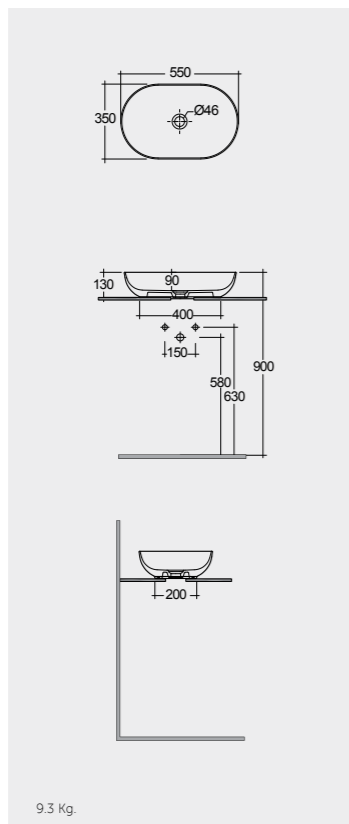

Note | Nota | Remarque | Notas | Hinweis | Примечание

All dimensions in mm tolerance $\pm 5\%$ for below 200mm and $\pm 3\%$ for above 200mm | Tutte le dimensioni hanno una tolleranza di $\pm 5\%$ mm al di sotto dei 200mm e di $\pm 3\%$ mm al di sopra dei 200mm | Toutes les dimensions en mm tolérance $\pm 5\%$ pour moins de 200mm et $\pm 3\%$ pour plus de 200mm | Todas las medidas en mm con tolerancia de 5% para menos de 200mm y 3% para más de 200mm | Alle Abmessungen in mm, Toleranz $\pm 5\%$ für unter 200mm, und $\pm 3\%$ für über 200mm | Все размеры указаны в мм, погрешность $\pm 5\%$ ниже 200 мм и $\pm 3\%$ выше 200 мм

WASH BASINS IN CARBON CONCRETE

Models | Modelli | Modèles | Modelos | Modelle | Модели

50 CM
SKICT5000631A

Rectangular
Rettangolo | Rectangulaire | Rectangular
Rechteckig | Прямоугольная

55 CM
SKICT5500631A

Oval
Ovale | Oval | Ovalado | Oval | Овальная

42 CM
SKICT4200631A

Round
Rotondo | Rond | Redondo | Rund |
Круглая

Ceramic Click-Clack Pop-Up Waste
DUO000631A

Ceramic Free-Flow Waste
DUO002631A

Measurements | Misure | Dimensions | Medidas | Abmessungen | Размеры