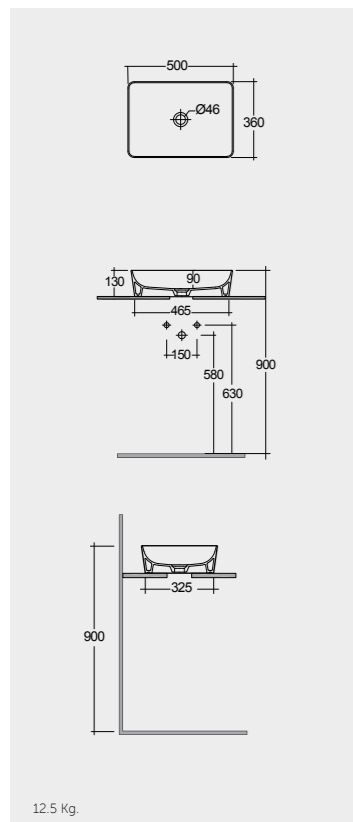

WASH BASINS IN WHITE CONCRETE

Models | Modelli | Modèles | Modelos | Modelle | Модели

50 CM
SKICT5000627A

Rectangular
Rettangolo | Rectangulaire | Rectangular
Rechteckig | Прямоугольная

55 CM
SKICT5500627A

Oval
Ovale | Oval | Ovalado | Oval | Овальная

42 CM
SKICT4200627A

Round
Rotondo | Rond | Redondo | Rund |
Круглая

Ceramic Click-Clack Pop-Up Waste
DUO000627A

Ceramic Free-Flow Waste
DUO002627A

Measurements | Misure | Dimensions | Medidas | Abmessungen | Размеры

Note | Nota | Remarque | Notas | Hinweis | Примечание

All dimensions in mm tolerance $\pm 5\%$ for below 200mm and $\pm 3\%$ for above 200mm | Tutte le dimensioni hanno una tolleranza di $\pm 5\%$ mm al di sotto dei 200mm e di $\pm 3\%$ mm al di sopra dei 200mm | Toutes les dimensions en mm tolérance $\pm 5\%$ pour moins de 200mm et $\pm 3\%$ pour plus de 200mm | Todas las medidas en mm con tolerancia de 5% para menos de 200mm y 3% para más de 200mm | Alle Abmessungen in mm, Toleranz $\pm 5\%$ für unter 200mm, und $\pm 3\%$ für über 200mm | Все размеры указаны в мм, погрешность $\pm 5\%$ ниже 200 мм и $\pm 3\%$ выше 200 мм

Note | Nota | Remarque | Notas | Hinweis | Примечание

All dimensions in mm tolerance ±5% for below 200mm and ±3% for above 200mm | Tutte le dimensioni hanno una tolleranza di ±5% mm al di sotto dei 200mm e di ±3% mm al di sopra dei 200mm | Toutes les dimensions en mm tolérance ±5% pour moins de 200mm et ±3% pour plus de 200mm | Todas las medidas en mm con tolerancia de 5% para menos de 200mm y 3% para más de 200mm | Alle Abmessungen in mm, Toleranz ± 5% für unter 200mm, und ±3% für über 200mm | Все размеры указаны в мм, погрешность ±5% ниже 200 мм и ±3% выше 200 мм