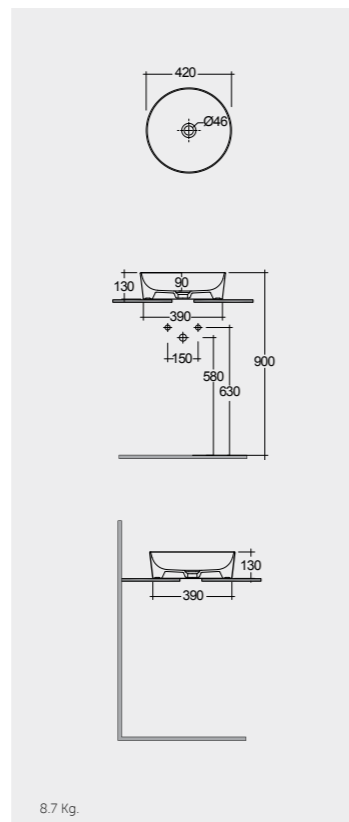

Note | Nota | Remarque | Notas | Hinweis | Примечание

All dimensions in mm tolerance $\pm 5\%$ for below 200mm and $\pm 3\%$ for above 200mm | Tutte le dimensioni hanno una tolleranza di $\pm 5\%$ mm al di sotto dei 200mm e di $\pm 3\%$ mm al di sopra dei 200mm | Toutes les dimensions en mm tolérance $\pm 5\%$ pour moins de 200mm et $\pm 3\%$ pour plus de 200mm | Todas las medidas en mm con tolerancia de 5% para menos de 200mm y 3% para más de 200mm | Alle Abmessungen in mm, Toleranz $\pm 5\%$ für unter 200mm, und $\pm 3\%$ für über 200mm | Все размеры указаны в мм, погрешность $\pm 5\%$ ниже 200 мм и $\pm 3\%$ выше 200 мм

42 CM
SKICT4200628A

Round
Rotondo | Rond | Redondo | Rund |
Круглая

Ceramic Click-Clack Pop-Up Waste
DUO000628A

Ceramic Free-Flow Waste
DUO002628A

Measurements | Misure | Dimensions | Medidas | Abmessungen | Размеры

Note | Nota | Remarque | Notas | Hinweis | Примечание

All dimensions in mm tolerance ±5% for below 200mm and ±3% for above 200mm | Tutte le dimensioni hanno una tolleranza di ±5% mm al di sotto dei 200mm e di ±3% mm al di sopra dei 200mm | Toutes les dimensions en mm tolérance ±5% pour moins de 200mm et ±3% pour plus de 200mm | Todas las medidas en mm con tolerancia de 5% para menos de 200mm y 3% para más de 200mm | Alle Abmessungen in mm, Toleranz ± 5% für unter 200mm, und ±3% für über 200mm | Все размеры указаны в мм, погрешность ±5% ниже 200 мм и ±3% выше 200 мм