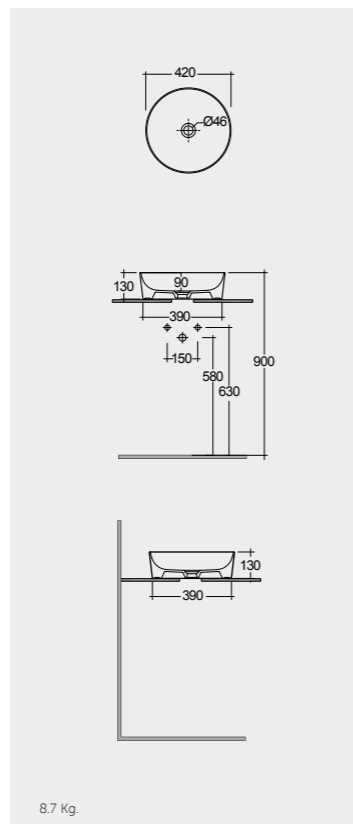

Note | Nota | Remarque | Notas | Hinweis | Примечание

All dimensions in mm tolerance $\pm 5\%$ for below 200mm and $\pm 3\%$ for above 200mm | Tutte le dimensioni hanno una tolleranza di $\pm 5\%$ mm al di sotto dei 200mm e di $\pm 3\%$ mm al di sopra dei 200mm | Toutes les dimensions en mm tolérance $\pm 5\%$ pour moins de 200mm et $\pm 3\%$ pour plus de 200mm | Todas las medidas en mm con tolerancia de 5% para menos de 200mm y 3% para más de 200mm | Alle Abmessungen in mm, Toleranz $\pm 5\%$ für unter 200mm, und $\pm 3\%$ für über 200mm | Все размеры указаны в мм, погрешность $\pm 5\%$ ниже 200 мм и $\pm 3\%$ выше 200 мм

WASH BASINS IN CARBON CONCRETE

Models | Modelli | Modèles | Modelos | Modelle | Модели

50 CM
SKICT5000631A

Rectangular
Rettangolo | Rectangulaire | Rectangular
Rechteckig | Прямоугольная

55 CM
SKICT5500631A

Oval
Ovale | Oval | Ovalado | Oval | Овальная

42 CM
SKICT4200631A

Round
Rotondo | Rond | Redondo | Rund |
Круглая

Ceramic Click-Clack Pop-Up Waste
DUO000631A

Ceramic Free-Flow Waste
DUO002631A

Measurements | Misure | Dimensions | Medidas | Abmessungen | Размеры