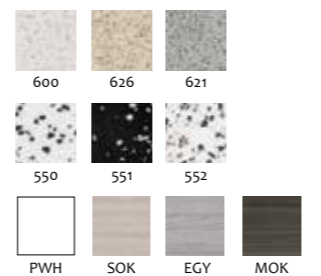

181 CM
PLASL18146600

Suitable for RAK-Skin WB :
Rectangular, Oval, Round

201 CM
PLASL20146600

Suitable for RAK-Skin WB :
Rectangular, Oval, Round

RAK-PLANO - COLORS AND FINISHES

RAK-PLANO - FINITURE E COLORI |
RAK-PLANO - FINITURES ET COULEURS |
RAK-PLANO - COLORES Y ACABADOS |
RAK-PLANO - OBERFLÄCHEN UND FARBEN |
RAK-PLANO - ЦВЕТА И ОТДЕЛКА