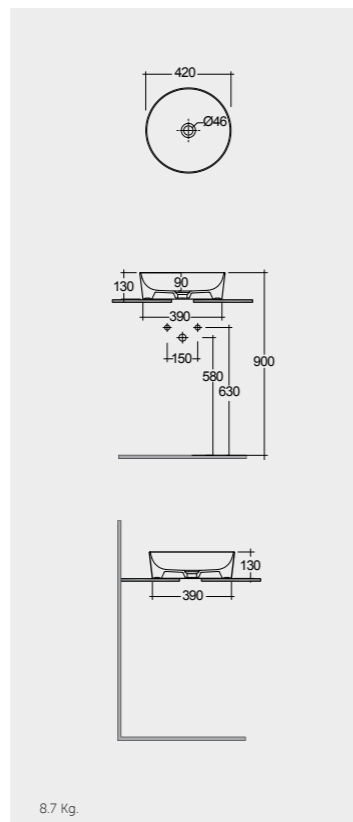

WASH BASINS IN WHITE CONCRETE

Models | Modelli | Modèles | Modelos | Modelle | Модели

50 CM
SKICT5000627A

Rectangular
Rettangolo | Rectangulaire | Rectangular
Rechteckig | Прямоугольная

55 CM
SKICT5500627A

Oval
Ovale | Oval | Ovalado | Oval | Овальная

42 CM
SKICT4200627A

Round
Rotondo | Rond | Redondo | Rund |
Круглая

Ceramic Click-Clack Pop-Up Waste
DUO000627A

Ceramic Free-Flow Waste
DUO002627A

Measurements | Misure | Dimensions | Medidas | Abmessungen | Размеры

Note | Nota | Remarque | Notas | Hinweis | Примечание

All dimensions in mm tolerance $\pm 5\%$ for below 200mm and $\pm 3\%$ for above 200mm | Tutte le dimensioni hanno una tolleranza di $\pm 5\%$ mm al di sotto dei 200mm e di $\pm 3\%$ mm al di sopra dei 200mm | Toutes les dimensions en mm tolérance $\pm 5\%$ pour moins de 200mm et $\pm 3\%$ pour plus de 200mm | Todas las medidas en mm con tolerancia de 5% para menos de 200mm y 3% para más de 200mm | Alle Abmessungen in mm, Toleranz $\pm 5\%$ für unter 200mm, und $\pm 3\%$ für über 200mm | Все размеры указаны в мм, погрешность $\pm 5\%$ ниже 200 мм и $\pm 3\%$ выше 200 мм

Note | Nota | Remarque | Notas | Hinweis | Примечание

All dimensions in mm tolerance ±5% for below 200mm and ±3% for above 200mm | Tutte le dimensioni hanno una tolleranza di ±5% mm al di sotto dei 200mm e di ±3% mm al di sopra dei 200mm | Toutes les dimensions en mm tolérance ±5% pour moins de 200mm et ±3% pour plus de 200mm | Todas las medidas en mm con tolerancia de 5% para menos de 200mm y 3% para más de 200mm | Alle Abmessungen in mm, Toleranz ± 5% für unter 200mm, und ±3% für über 200mm | Все размеры указаны в мм, погрешность ±5% ниже 200 мм и ±3% выше 200 мм