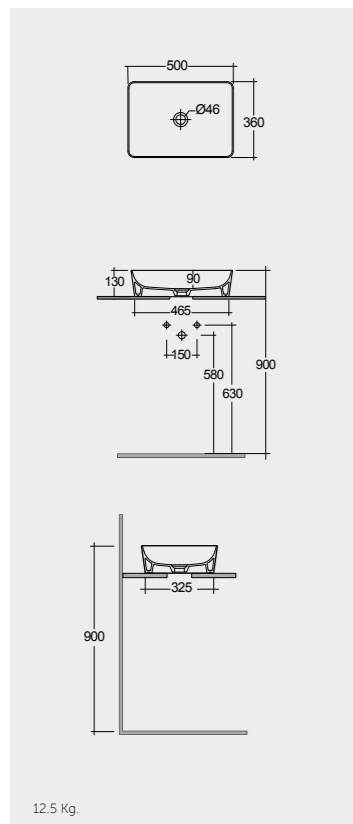

Note | Nota | Remarque | Notas | Hinweis | Примечание

All dimensions in mm tolerance $\pm 5\%$ for below 200mm and $\pm 3\%$ for above 200mm | Tutte le dimensioni hanno una tolleranza di $\pm 5\%$ mm al di sotto dei 200mm e di $\pm 3\%$ mm al di sopra dei 200mm | Toutes les dimensions en mm tolérance $\pm 5\%$ pour moins de 200mm et $\pm 3\%$ pour plus de 200mm | Todas las medidas en mm con tolerancia de 5% para menos de 200mm y 3% para más de 200mm | Alle Abmessungen in mm, Toleranz $\pm 5\%$ für unter 200mm, und $\pm 3\%$ für über 200mm | Все размеры указаны в мм, погрешность $\pm 5\%$ ниже 200 мм и $\pm 3\%$ выше 200 мм

WASH BASINS IN CARBON CONCRETE

Models | Modelli | Modèles | Modelos | Modelle | Модели

50 CM
SKICT5000631A

Rectangular
Rettangolo | Rectangulaire | Rectangular
Rechteckig | Прямоугольная

55 CM
SKICT5500631A

Oval
Ovale | Oval | Ovalado | Oval | Овальная

42 CM
SKICT4200631A

Round
Rotondo | Rond | Redondo | Rund |
Круглая

Ceramic Click-Clack Pop-Up Waste
DUO000631A

Ceramic Free-Flow Waste
DUO002631A

Measurements | Misure | Dimensions | Medidas | Abmessungen | Размеры