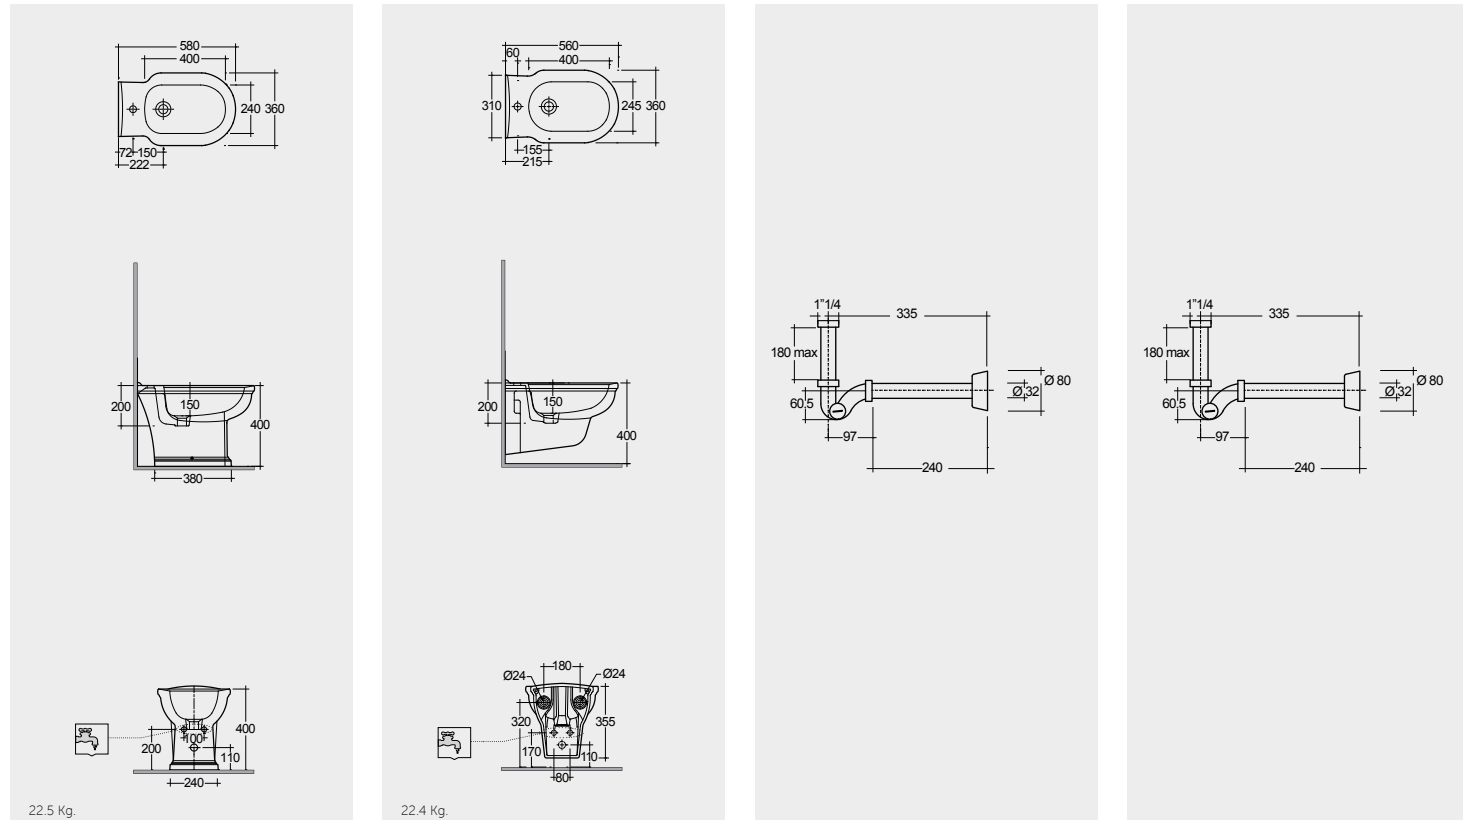

Note | Nota | Remarque | Hinweis | Примечание

All dimensions in mm tolerance $\pm 5\%$ for below 200mm and $\pm 3\%$ for above 200mm | Tutte le dimensioni hanno una tolleranza di $\pm 5\%$ mm al di sotto dei 200mm e di $\pm 3\%$ mm al di sopra dei 200mm | Toutes les dimensions en mm tolérance $\pm 5\%$ pour moins de 200mm et $\pm 3\%$ pour plus de 200mm/ Alle Abmessungen in mm, Toleranz $\pm 5\%$ für unter 200mm, und $\pm 3\%$ für über 200mm | Все размеры указаны в мм, погрешность $\pm 5\%$ ниже 200 мм и $\pm 3\%$ выше 200 мм