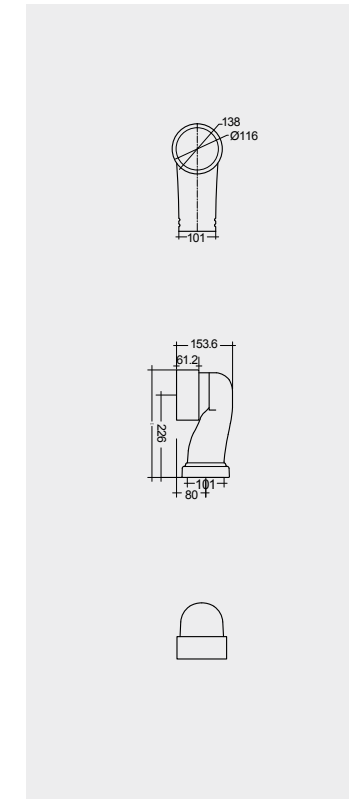

Note | Nota | Remarque | Hinweis | Примечание

All dimensions in mm tolerance $\pm 5\%$ for below 200mm and $\pm 3\%$ for above 200mm | Tutte le dimensioni hanno una tolleranza di $\pm 5\%$ mm al di sotto dei 200mm e di $\pm 3\%$ mm al di sopra dei 200mm | Toutes les dimensions en mm tolérance $\pm 5\%$ pour moins de 200mm et $\pm 3\%$ pour plus de 200mm/ Alle Abmessungen in mm, Toleranz $\pm 5\%$ für unter 200mm, und $\pm 3\%$ für über 200mm | Все размеры указаны в мм, погрешность $\pm 5\%$ ниже 200 мм и $\pm 3\%$ выше 200 мм

Models | Modelli | Modèles | Modelle | Модели

56 CM
WT20AWHA

56 CM
WT18AWHA

CERAMIC TRAP
WTCERS201AWHA

CERAMIC TRAP
WTCERP202AWHA

Measurements | Misure | Dimensions | Abmessungen | Размеры

17.5 Kg.

17.5 Kg.

Measurements | Misure | Dimensions | Abmessungen | Размеры

Note | Nota | Remarque | Hinweis | Примечание

All dimensions in mm tolerance $\pm 5\%$ for below 200mm and $\pm 3\%$ for above 200mm | Tutte le dimensioni hanno una tolleranza di $\pm 5\%$ mm al di sotto dei 200mm e di $\pm 3\%$ mm al di sopra dei 200mm | Toutes les dimensions en mm tolérance $\pm 5\%$ pour moins de 200mm et $\pm 3\%$ pour plus de 200mm/ Alle Abmessungen in mm, Toleranz $\pm 5\%$ für unter 200mm, und $\pm 3\%$ für über 200mm | Все размеры указаны в мм, погрешность $\pm 5\%$ ниже 200 мм и $\pm 3\%$ выше 200 мм