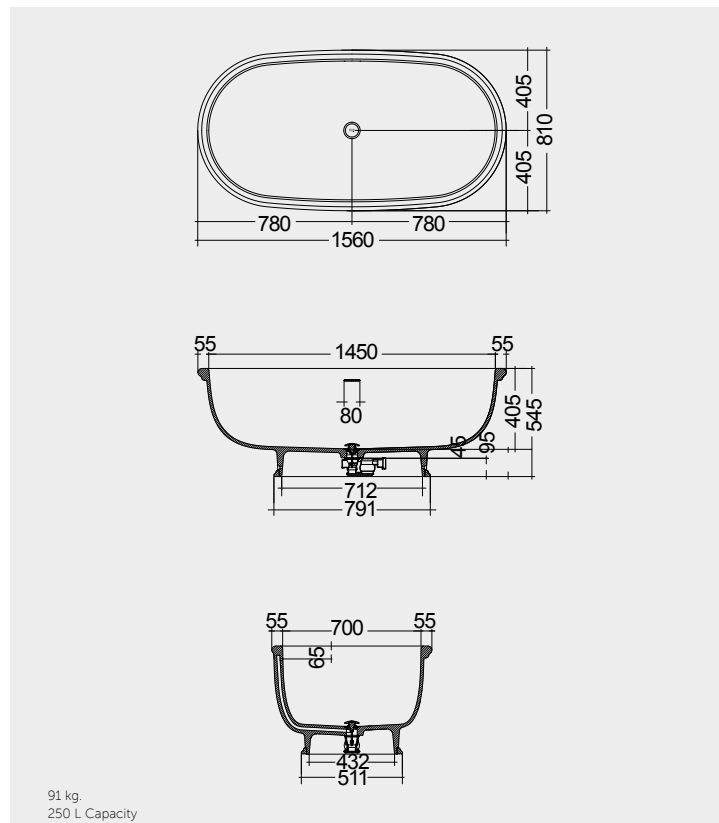

Models | Modelli | Modèles | Modelle | Модели

156X81 CM
WTBT15681500

Drain Included

156X81 CM
WTBT15681505

Drain Included

Measurements | Misure | Dimensions | Abmessungen | Размеры

Note | Nota | Remarque | Hinweis | Примечание

All dimensions in mm tolerance $\pm 5\%$ for below 200mm and $\pm 3\%$ for above 200mm | Tutte le dimensioni hanno una tolleranza di $\pm 5\%$ mm al di sotto dei 200mm e di $\pm 3\%$ mm al di sopra dei 200mm | Toutes les dimensions en mm tolérance $\pm 5\%$ pour moins de 200mm et $\pm 3\%$ pour plus de 200mm/ Alle Abmessungen in mm, Toleranz $\pm 5\%$ für unter 200mm, und $\pm 3\%$ für über 200mm | Все размеры указаны в мм, погрешность $\pm 5\%$ ниже 200 мм и $\pm 3\%$ выше 200 мм