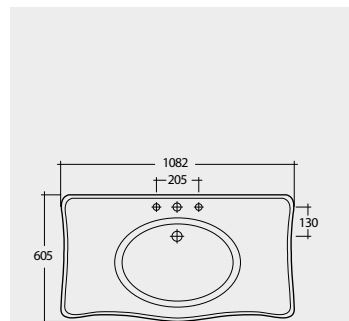

84 CM
AL0101AWHA
AL0102AWHA

Alexandra

FOR WASH BASIN
INOX CHROME : BTRWBSST001

Inspectionable

FOR WASH BASIN
ABS CHROME : BTRWBSST002

Inspectionable

Misure | Dimensions | Abmessungen | Размеры

39.0 Kg,
8.5 kg

27.0 Kg,
8.5 kg

108 CM
DC0101AWHA
AL0102AWHA

Note | Nota | Remarque | Hinweis | Примечание

All dimensions in mm tolerance $\pm 5\%$ for below 200mm and $\pm 3\%$ for above 200mm | Tutte le dimensioni hanno una tolleranza di $\pm 5\%$ mm al di sotto dei 200mm e di $\pm 3\%$ mm al di sopra dei 200mm | Toutes les dimensions en mm tolérance $\pm 5\%$ pour moins de 200mm et $\pm 3\%$ pour plus de 200mm/ Alle Abmessungen in mm, Toleranz $\pm 5\%$ für unter 200mm, und $\pm 3\%$ für über 200mm | Все размеры указаны в мм, погрешность $\pm 5\%$ ниже 200 мм и $\pm 3\%$ выше 200 мм

65 CM
WT0101AWHA
WT0102AWHA

56 CM
WT0801AWHA
WT02AWHA

46 CM
WT0701AWHA
WT02AWHA

Measurements | Misure | Dimensions | Abmessungen | Размеры

19.2 Kg.
12.0 kg.

16.5 Kg.
12.0 kg.

12.0 Kg.
11.0 kg.

9.5 Kg.
11.0 kg.