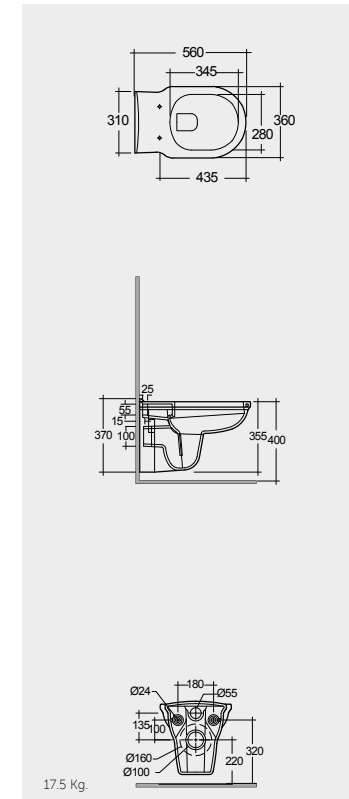

65 CM
WT0101AWHA
WT0102AWHA

56 CM
WT0801AWHA
WT02AWHA

46 CM
WT0701AWHA
WT02AWHA

Measurements | Misure | Dimensions | Abmessungen | Размеры

19.2 Kg.
12.0 kg.

16.5 Kg.
12.0 kg.

12.0 Kg.
11.0 kg.

9.5 Kg.
11.0 kg.

Note | Nota | Remarque | Hinweis | Примечание

All dimensions in mm tolerance $\pm 5\%$ for below 200mm and $\pm 3\%$ for above 200mm | Tutte le dimensioni hanno una tolleranza di $\pm 5\%$ mm al di sotto dei 200mm e di $\pm 3\%$ mm al di sopra dei 200mm | Toutes les dimensions en mm tolérance $\pm 5\%$ pour moins de 200mm et $\pm 3\%$ pour plus de 200mm/ Alle Abmessungen in mm, Toleranz $\pm 5\%$ für unter 200mm, und $\pm 3\%$ für über 200mm | Все размеры указаны в мм, погрешность $\pm 5\%$ ниже 200 мм и $\pm 3\%$ выше 200 мм

Models | Modelli | Modèles | Modelle | Модели

56 CM
WT20AWHA

56 CM
WT18AWHA

CERAMIC TRAP
WTCERS201AWHA

CERAMIC TRAP
WTCERP202AWHA

Measurements | Misure | Dimensions | Abmessungen | Размеры

17.5 Kg.

17.5 Kg.

Measurements | Misure | Dimensions | Abmessungen | Размеры

Note | Nota | Remarque | Hinweis | Примечание

All dimensions in mm tolerance $\pm 5\%$ for below 200mm and $\pm 3\%$ for above 200mm | Tutte le dimensioni hanno una tolleranza di $\pm 5\%$ mm al di sotto dei 200mm e di $\pm 3\%$ mm al di sopra dei 200mm | Toutes les dimensions en mm tolérance $\pm 5\%$ pour moins de 200mm et $\pm 3\%$ pour plus de 200mm/ Alle Abmessungen in mm, Toleranz $\pm 5\%$ für unter 200mm, und $\pm 3\%$ für über 200mm | Все размеры указаны в мм, погрешность $\pm 5\%$ ниже 200 мм и $\pm 3\%$ выше 200 мм