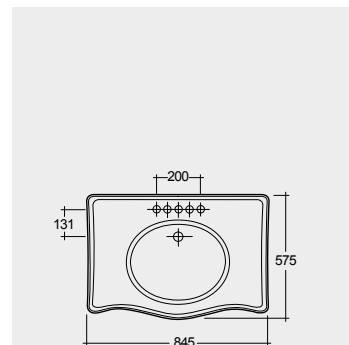

84 CM
AL0101AWHA
AL0102AWHA

Alexandra

FOR WASH BASIN
INOX CHROME : BTRWBSST001

Inspectionable

FOR WASH BASIN
ABS CHROME : BTRWBSST002

Inspectionable

Misure | Dimensions | Abmessungen | Размеры

39.0 Kg,
8.5 kg

27.0 Kg,
8.5 kg

108 CM
DC0101AWHA
AL0102AWHA

Note | Nota | Remarque | Hinweis | Примечание

All dimensions in mm tolerance $\pm 5\%$ for below 200mm and $\pm 3\%$ for above 200mm | Tutte le dimensioni hanno una tolleranza di $\pm 5\%$ mm al di sotto dei 200mm e di $\pm 3\%$ mm al di sopra dei 200mm | Toutes les dimensions en mm tolérance $\pm 5\%$ pour moins de 200mm et $\pm 3\%$ pour plus de 200mm/ Alle Abmessungen in mm, Toleranz $\pm 5\%$ für unter 200mm, und $\pm 3\%$ für über 200mm | Все размеры указаны в мм, погрешность $\pm 5\%$ ниже 200 мм и $\pm 3\%$ выше 200 мм