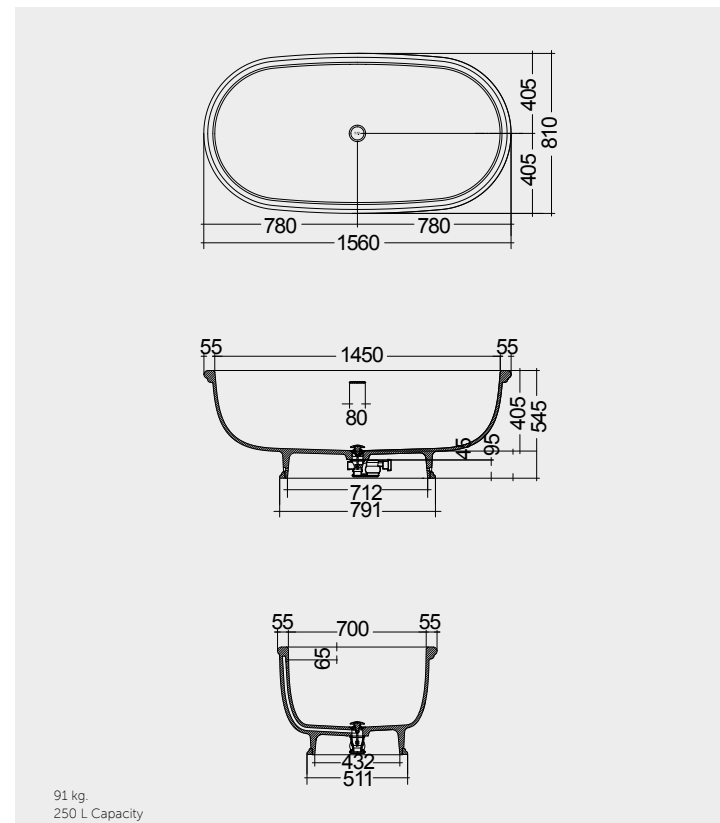

Models | Modelli | Modèles | Modelle | Модели

156X81 CM
WTBT15681500

Drain Included

156X81 CM
WTBT15681505

Drain Included

Measurements | Misure | Dimensions | Abmessungen | Размеры

Note | Nota | Remarque | Hinweis | Примечание

All dimensions in mm tolerance $\pm 5\%$ for below 200mm and $\pm 3\%$ for above 200mm | Tutte le dimensioni hanno una tolleranza di $\pm 5\%$ mm al di sotto dei 200mm e di $\pm 3\%$ mm al di sopra dei 200mm | Toutes les dimensions en mm tolérance $\pm 5\%$ pour moins de 200mm et $\pm 3\%$ pour plus de 200mm/ Alle Abmessungen in mm, Toleranz $\pm 5\%$ für unter 200mm, und $\pm 3\%$ für über 200mm | Все размеры указаны в мм, погрешность $\pm 5\%$ ниже 200 мм и $\pm 3\%$ выше 200 мм