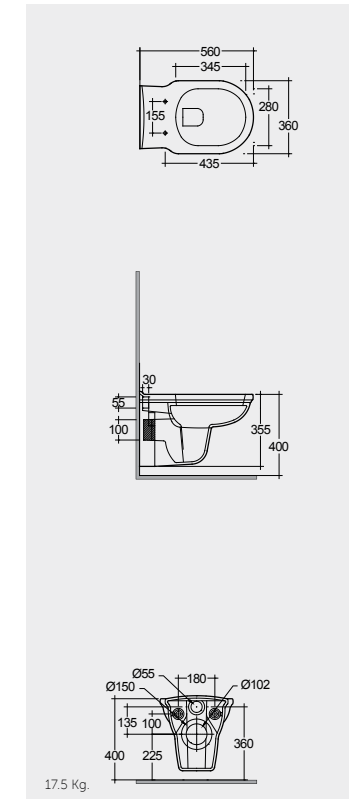

65 CM
WT0101AWHA
WT0102AWHA

56 CM
WT0801AWHA
WT02AWHA

46 CM
WT0701AWHA
WT02AWHA

Measurements | Misure | Dimensions | Abmessungen | Размеры

19.2 Kg.
12.0 kg.

16.5 Kg.
12.0 kg.

12.0 Kg.
11.0 kg.

9.5 Kg.
11.0 kg.

Note | Nota | Remarque | Hinweis | Примечание

All dimensions in mm tolerance $\pm 5\%$ for below 200mm and $\pm 3\%$ for above 200mm | Tutte le dimensioni hanno una tolleranza di $\pm 5\%$ mm al di sotto dei 200mm e di $\pm 3\%$ mm al di sopra dei 200mm | Toutes les dimensions en mm tolérance $\pm 5\%$ pour moins de 200mm et $\pm 3\%$ pour plus de 200mm/ Alle Abmessungen in mm, Toleranz $\pm 5\%$ für unter 200mm, und $\pm 3\%$ für über 200mm | Все размеры указаны в мм, погрешность $\pm 5\%$ ниже 200 мм и $\pm 3\%$ выше 200 мм

Models | Modelli | Modèles | Modelle | Модели

56 CM
WT20AWHA

56 CM
WT18AWHA

CERAMIC TRAP
WTCERS201AWHA

CERAMIC TRAP
WTCERP202AWHA

Measurements | Misure | Dimensions | Abmessungen | Размеры

17.5 Kg.

17.5 Kg.

Measurements | Misure | Dimensions | Abmessungen | Размеры

Note | Nota | Remarque | Hinweis | Примечание

All dimensions in mm tolerance $\pm 5\%$ for below 200mm and $\pm 3\%$ for above 200mm | Tutte le dimensioni hanno una tolleranza di $\pm 5\%$ mm al di sotto dei 200mm e di $\pm 3\%$ mm al di sopra dei 200mm | Toutes les dimensions en mm tolérance $\pm 5\%$ pour moins de 200mm et $\pm 3\%$ pour plus de 200mm/ Alle Abmessungen in mm, Toleranz $\pm 5\%$ für unter 200mm, und $\pm 3\%$ für über 200mm | Все размеры указаны в мм, погрешность $\pm 5\%$ ниже 200 мм и $\pm 3\%$ выше 200 мм