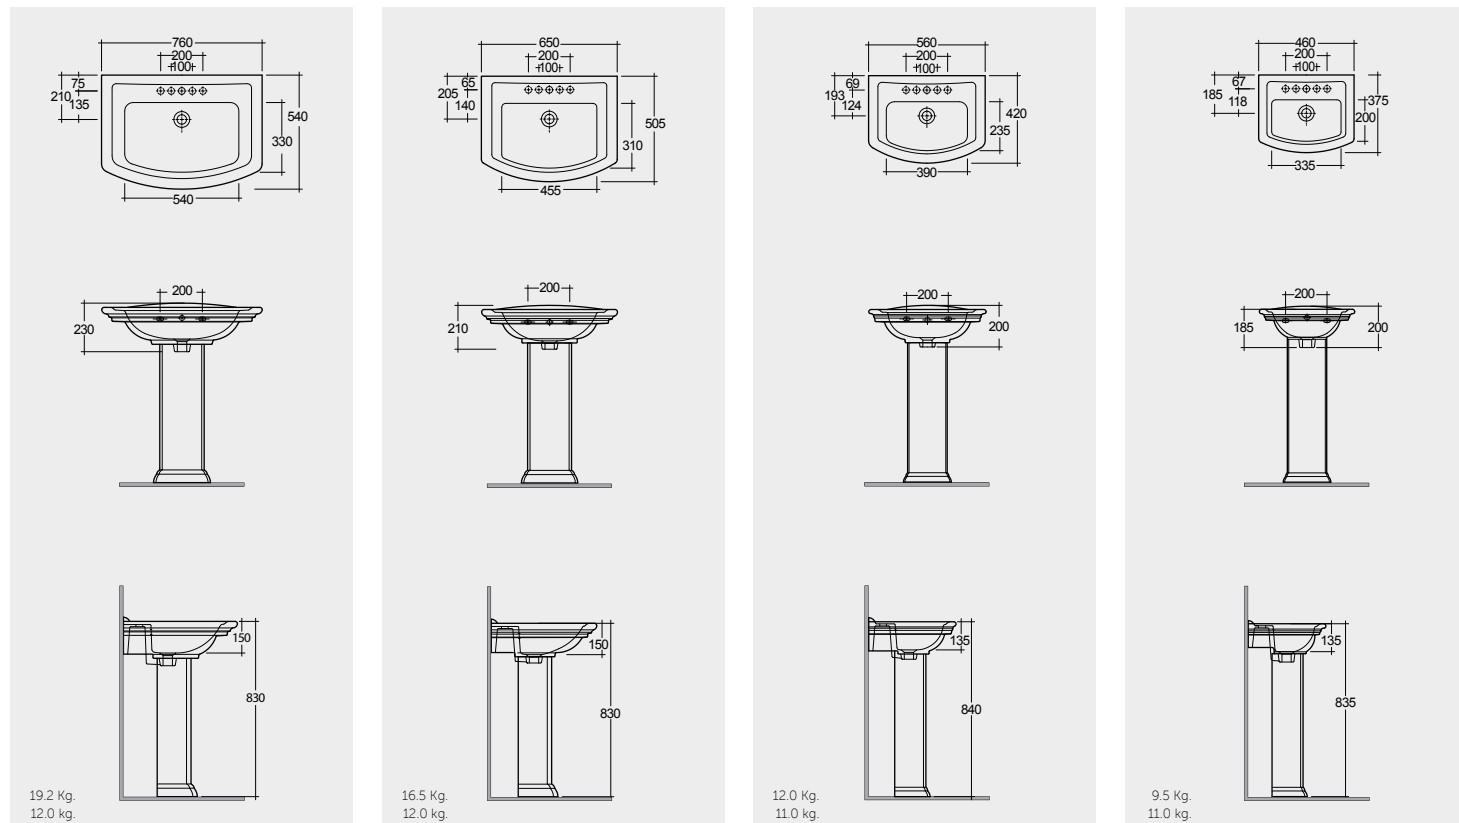

65 CM
WT0101AWHA
WT0102AWHA

56 CM
WT0801AWHA
WT02AWHA

46 CM
WT0701AWHA
WT02AWHA

Measurements | Misure | Dimensions | Abmessungen | Размеры

19.2 Kg.
12.0 kg.

16.5 Kg.
12.0 kg.

12.0 Kg.
11.0 kg.

9.5 Kg.
11.0 kg.