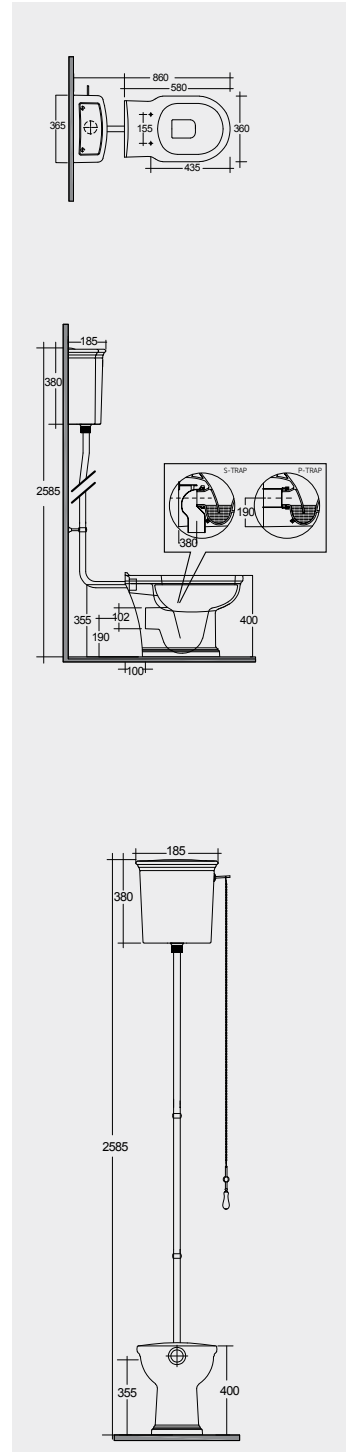

Lacquered Polyester RAK-Washington
WTSC3901503
ABS RAK-Washington
JM05DSCORAWHA
Urea RAK-Compact
YFG173A

Models | Modelli | Modèles | Modelle | Модели

With Front Lever