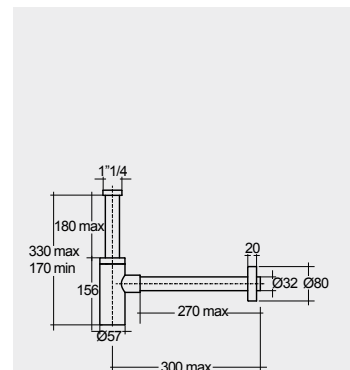

84 CM
AL0101AWHA
AL0102AWHA

Alexandra

FOR WASH BASIN
INOX CHROME : BTRWBSST001

Inspectionable

FOR WASH BASIN
ABS CHROME : BTRWBSST002

Inspectionable

Misure | Dimensions | Abmessungen | Размеры

39.0 Kg,
8.5 kg

27.0 Kg,
8.5 kg

108 CM
DC0101AWHA
AL0102AWHA

Note | Nota | Remarque | Hinweis | Примечание

All dimensions in mm tolerance $\pm 5\%$ for below 200mm and $\pm 3\%$ for above 200mm | Tutte le dimensioni hanno una tolleranza di $\pm 5\%$ mm al di sotto dei 200mm e di $\pm 3\%$ mm al di sopra dei 200mm | Toutes les dimensions en mm tolérance $\pm 5\%$ pour moins de 200mm et $\pm 3\%$ pour plus de 200mm/ Alle Abmessungen in mm, Toleranz $\pm 5\%$ für unter 200mm, und $\pm 3\%$ für über 200mm | Все размеры указаны в мм, погрешность $\pm 5\%$ ниже 200 мм и $\pm 3\%$ выше 200 мм