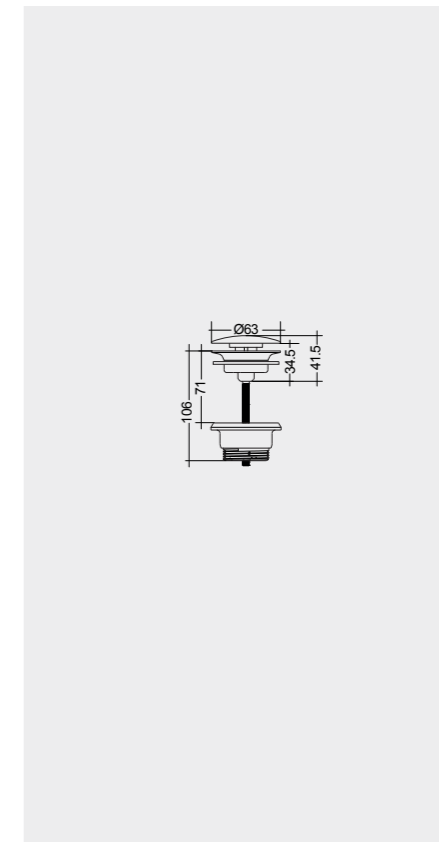

Measurements

القياسات

FOR VANITY (RAK-JOY UNO)
PP WHITE : BTRWBPPR022