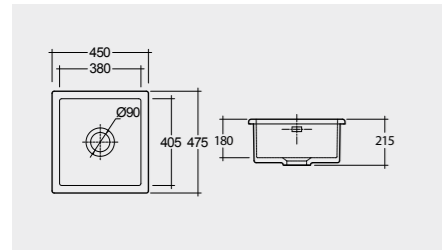

OC104514A With external overflow 514