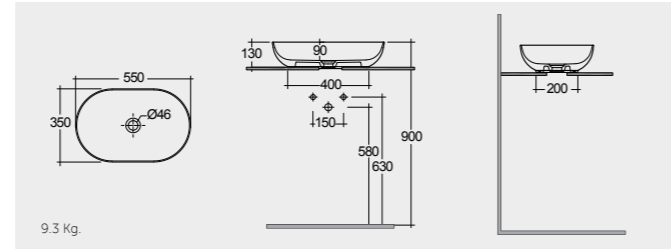

# RAK-FEELING WASH BASINS

RAK-Feeling Rectangular 50 CM

راك-فيلينغ مستطيل ٥٠ سم

**FEECT5000AWHA** Rectangular

RAK-Feeling Oval 55 CM

راك-فيلينغ بيضوي ٥٥ سم

**FEECT5500AWHA** Oval

RAK-Feeling Round 42 CM