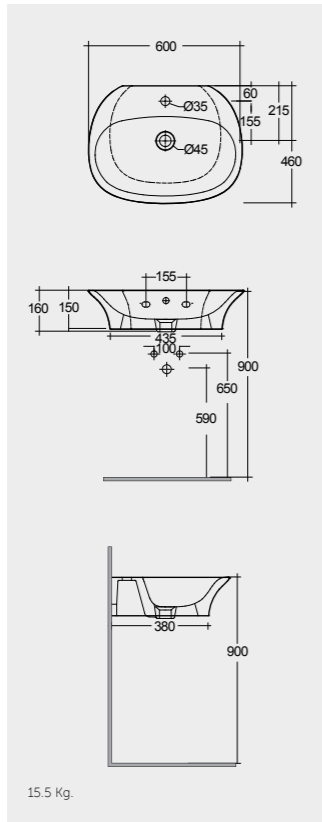

الألوان المتاحة

Models

65 CM  
SENWB6501AWHA

60 CM  
SENWB6001AWHA

55 CM  
SENWB5501AWHA

50 CM  
SENWB5001AWHA

النماذج

Measurements