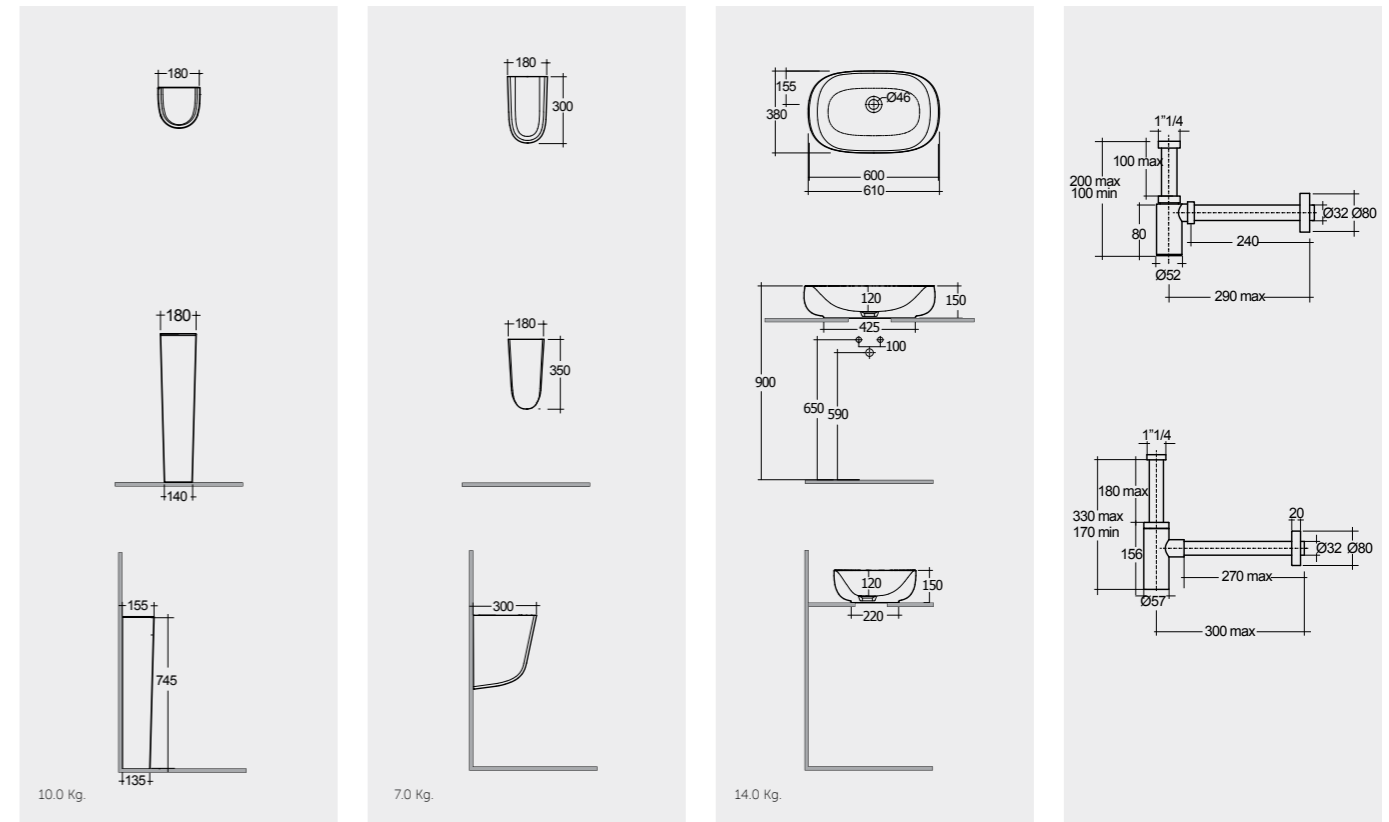

Measurements

Notes

All dimensions in mm tolerance $\pm 5\%$ for below 200mm
and $\pm 3\%$ for above 200mm

ملحوظة

جميع القياسات تكون بالمليمتر $\pm 5\%$ للقياسات التي تقل عن 200 مليمتر و $\pm 3\%$ للقياسات التي تتجاوز 200 مليمتر