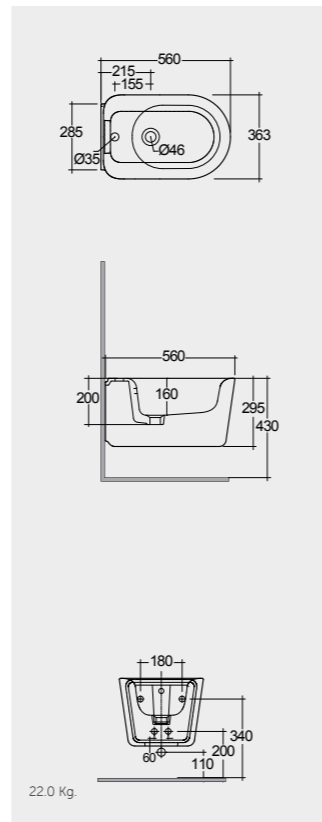

56 CM  
VALBD2101AWHA

Hidden Fixations

56 CM  
VALBD2101500A

Hidden Fixations

النماذج

Measurements

القياسات

Notes