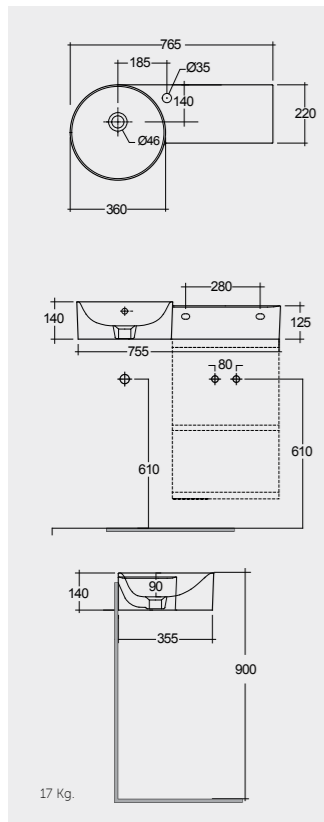

Measurements

القياسات