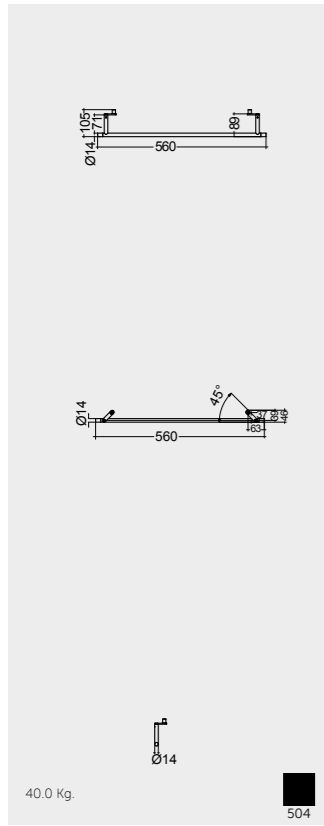

Measurements

القياسات