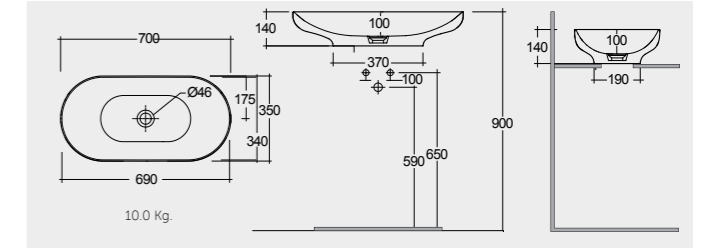

RAK-Des 70 CM

راك-ديس ٧٠ سم

DESCT7000AWHA