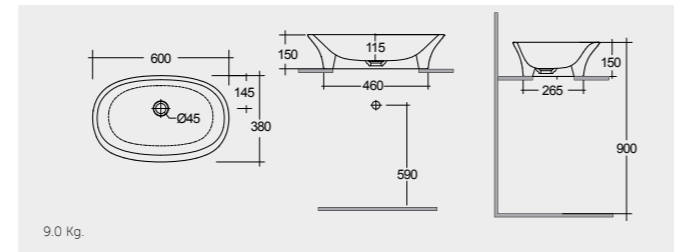

# COUNTER TOP WASH BASINS

RAK- Illusion 60 CM

راك-الوجن ٦٠ سم

ILLCT6000AWHA

RAK- Sensation 60 CM

راك-سينسيشن ٦٠ سم

SENCT6000AWHA