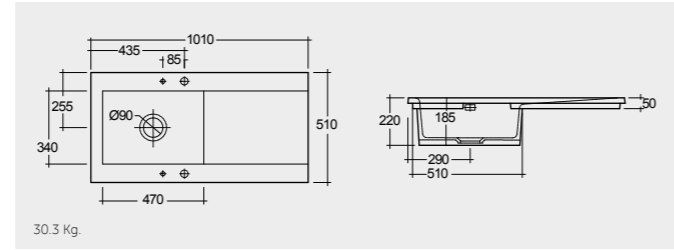

Right: OC201RHSL514A External overflow optional
Left: OC201LHSL514A
No tap hole: OC201NTSL514A

30.3 Kg.