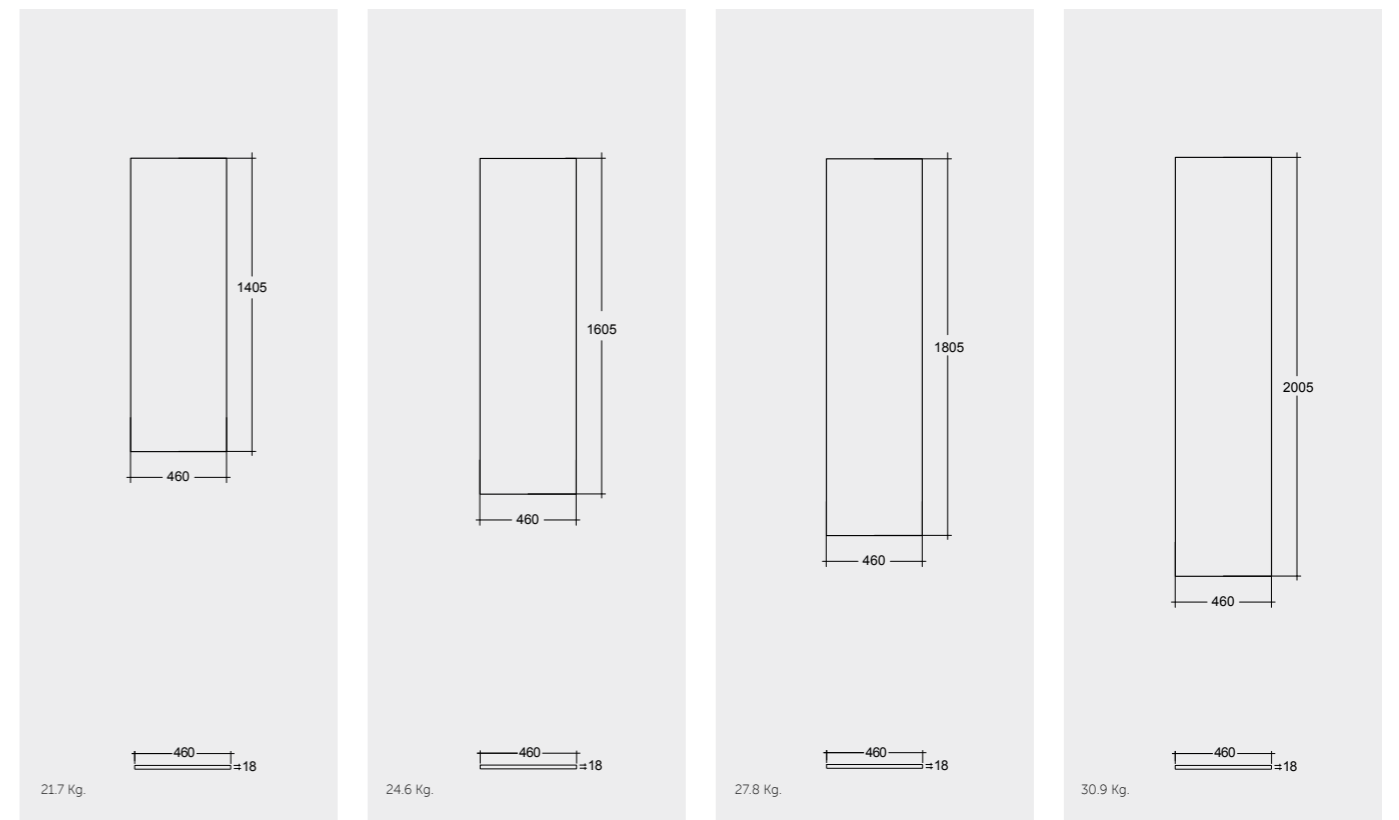

201 CM  
PLASL20146600

Measurements

القياسات

Measurements

القياسات

Counter Top Slab 61 CM + Bowl

61 CM  
PLASL06146SOK

Counter Top Slab 81 CM + Bowl