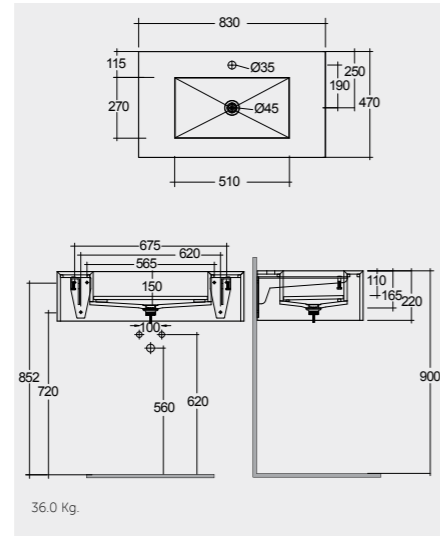

- 100 CARRARA (LAPPATO)
- 101 MACAUBAS (NATURAL)
- 102 TRAVERTINO IVORY (LAPPATO)
- 103 SURFACE XL COOL GREY (NATURAL)
- 104 BEHIND GREY (NATURAL)
- 105 UNI DARK BLACK (NATURAL)

- 100 CARRARA (LAPPATO)
- 101 MACAUBAS (NATURAL)
- 102 TRAVERTINO IVORY (LAPPATO)
- 103 SURFACE XL COOL GREY (NATURAL)
- 104 BEHIND GREY (NATURAL)
- 105 UNI DARK BLACK (NATURAL)

- 100 CARRARA (LAPPATO)
- 101 MACAUBAS (NATURAL)
- 102 TRAVERTINO IVORY (LAPPATO)
- 103 SURFACE XL COOL GREY (NATURAL)
- 104 BEHIND GREY (NATURAL)
- 105 UNI DARK BLACK (NATURAL)

- 100 CARRARA (LAPPATO)
- 101 MACAUBAS (NATURAL)
- 102 TRAVERTINO IVORY (LAPPATO)
- 103 SURFACE XL COOL GREY (NATURAL)
- 104 BEHIND GREY (NATURAL)
- 105 UNI DARK BLACK (NATURAL)