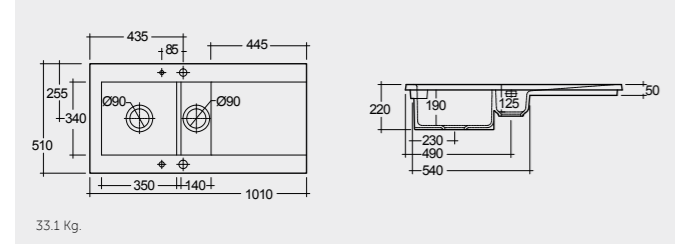

RAK-Dream1 101 CM

راك-دريم ١٠١ سم

Right: OC200RHSL514A External overflow optional  
Left: OC200LHSL514A  
No tap hole: OC200NTSL514A

33.1 Kg.

RAK-Dream1 101 CM

راك-دريم ١٠١ سم

Right: OC200RHSLAWHA External overflow optional  
Left: OC200LHSLAWHA  
No tap hole: OC200NTSLAWHA