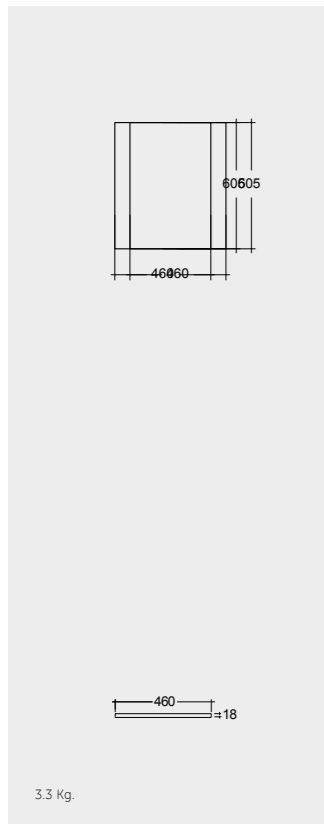

161 CM  
PLASL16146SOK

Counter Top Slab 181 CM + Bowl

181 CM  
PLASL18146SOK

Counter Top Slab 201 CM + Bowl

201 CM  
PLASL20146SOK

Measurements

القياسات

Measurements