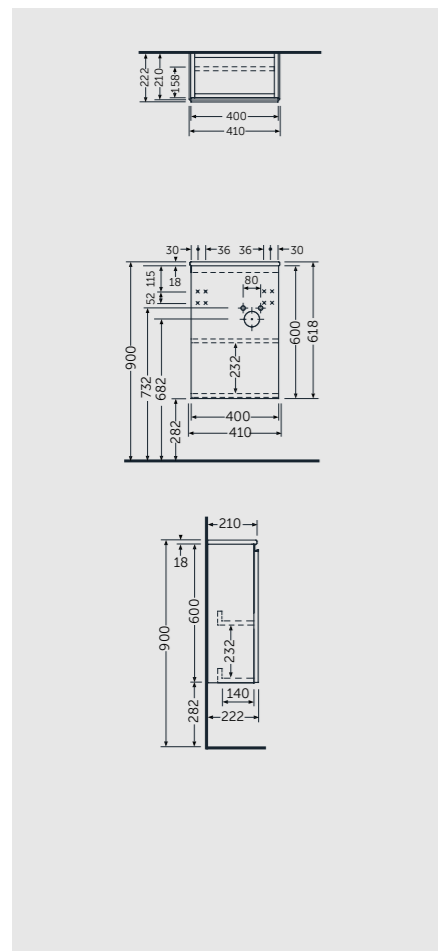

Measurements

القياسات

PWH UGY SOK EGY MOK