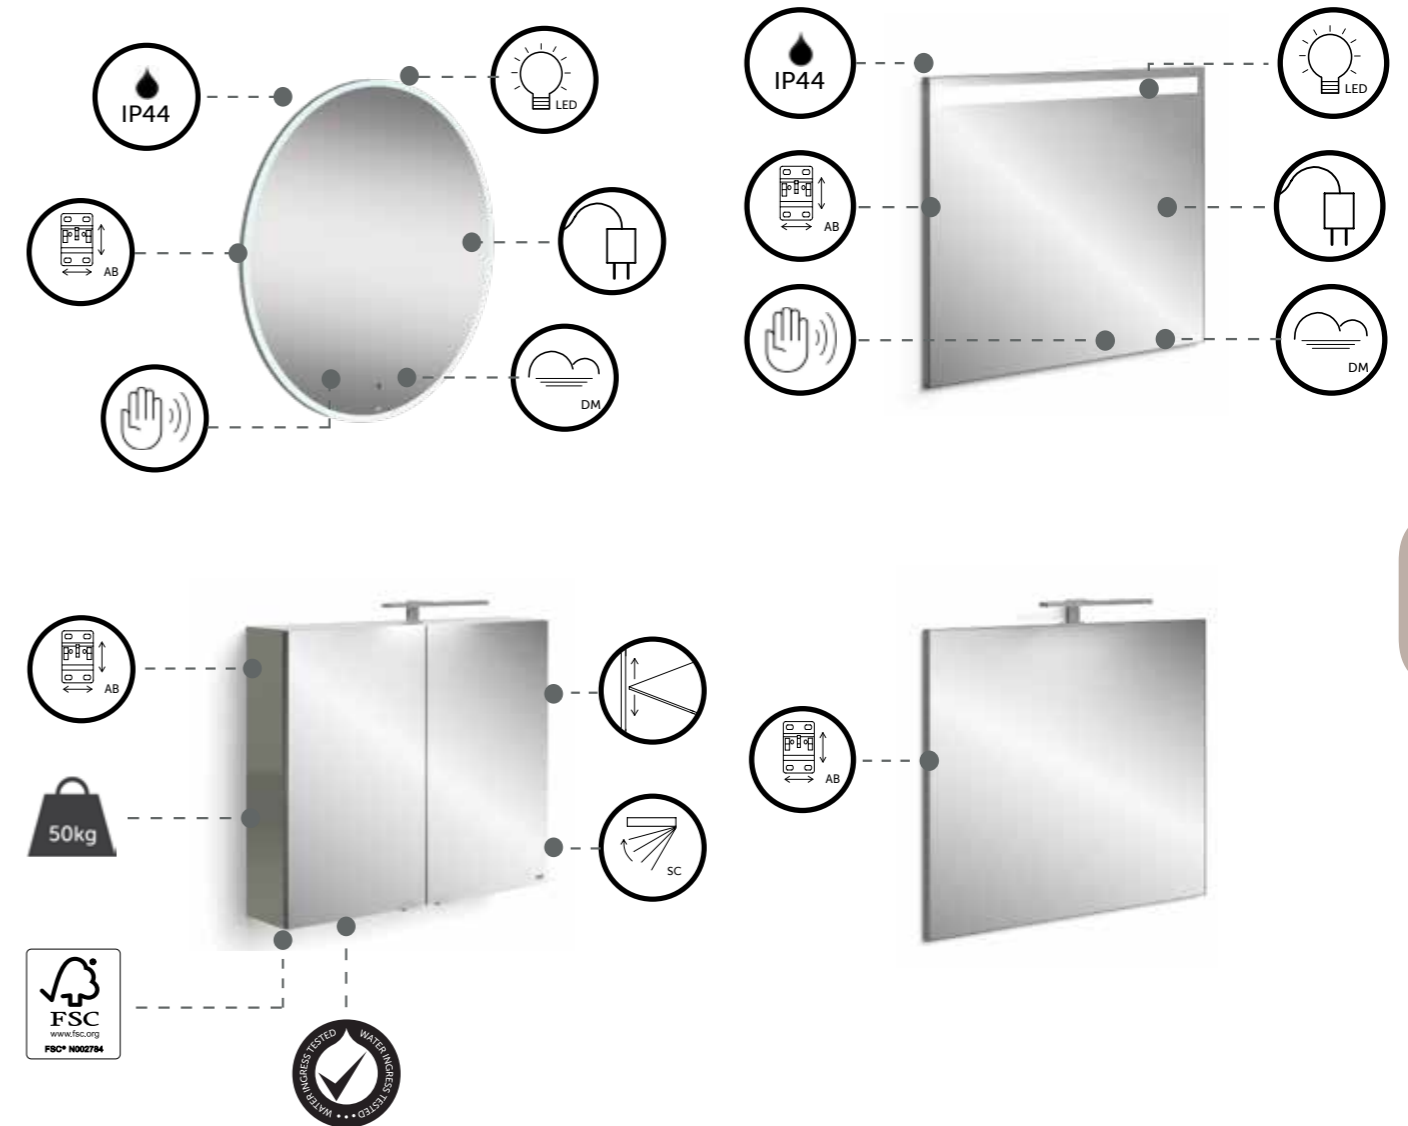

MIRRORS

Specchi e specchi contenitivi | Mirrors et armoires toilette | Spiegel & Schränke | зеркала