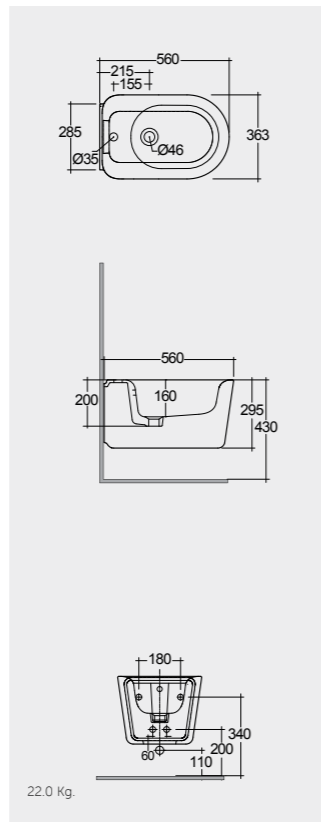

56 CM  
VALBD2101AWHA

Hidden Fixations

56 CM  
VALBD2101500A

Hidden Fixations

النماذج

Measurements

القياسات

Notes