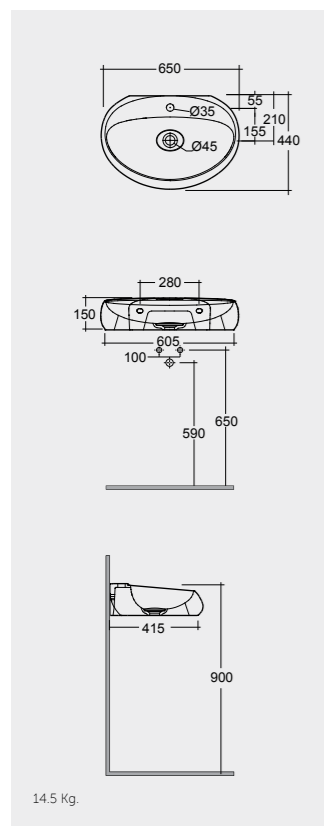

Models

Drain Not Included

Matt Finish
Drain Not Included

Matt Finish
Drain Not Included

Inspectionable

النماذج

Measurements

14.5 Kg.

14.5 Kg.

14.5 Kg.

القياسات

Models

Drain Not Included

Matt Finish
Drain Not Included

Matt Finish
Drain Not Included

Inspectionable

النماذج

Measurements

12.0 Kg.

12.0 Kg.

12.0 Kg.

القياسات

Notes

All dimensions in mm tolerance $\pm 5\%$ for below 200mm and $\pm 3\%$ for above 200mm

جميع القياسات تكون بالمليمتر $\pm 5\%$ للقياسات التي تقل عن 200 مليمتر و $\pm 3\%$ للقياسات التي تتجاوز 200 مليمتر

ملحوظة