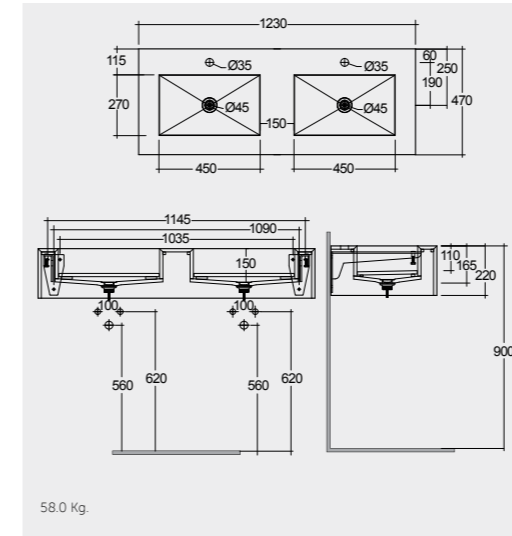

- 100 CARRARA (LAPPATO)
- 101 MACAUBAS (NATURAL)
- 102 TRAVERTINO IVORY (LAPPATO)
- 103 SURFACE XL COOL GREY (NATURAL)
- 104 BEHIND GREY (NATURAL)
- 105 UNI DARK BLACK (NATURAL)

- 100 CARRARA (LAPPATO)
- 101 MACAUBAS (NATURAL)
- 102 TRAVERTINO IVORY (LAPPATO)
- 103 SURFACE XL COOL GREY (NATURAL)
- 104 BEHIND GREY (NATURAL)
- 105 UNI DARK BLACK (NATURAL)

- 100 CARRARA (LAPPATO)
- 101 MACAUBAS (NATURAL)
- 102 TRAVERTINO IVORY (LAPPATO)
- 103 SURFACE XL COOL GREY (NATURAL)
- 104 BEHIND GREY (NATURAL)
- 105 UNI DARK BLACK (NATURAL)

- 100 CARRARA (LAPPATO)
- 101 MACAUBAS (NATURAL)
- 102 TRAVERTINO IVORY (LAPPATO)
- 103 SURFACE XL COOL GREY (NATURAL)
- 104 BEHIND GREY (NATURAL)
- 105 UNI DARK BLACK (NATURAL)