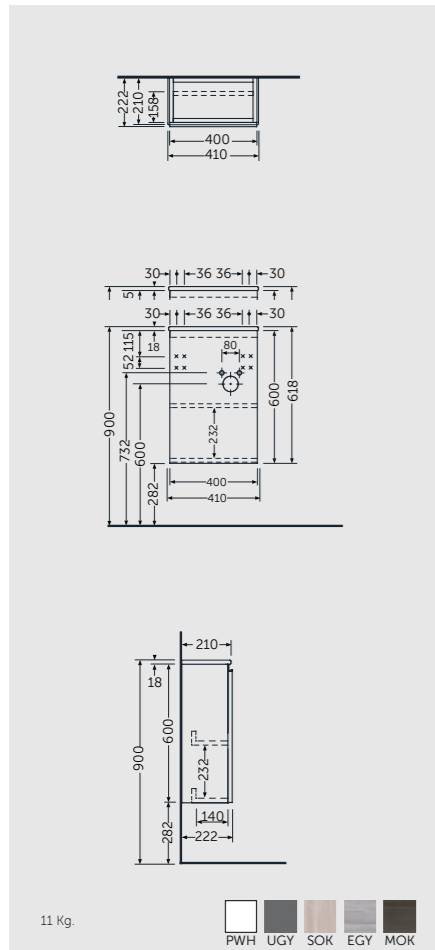

Measurements

القياسات