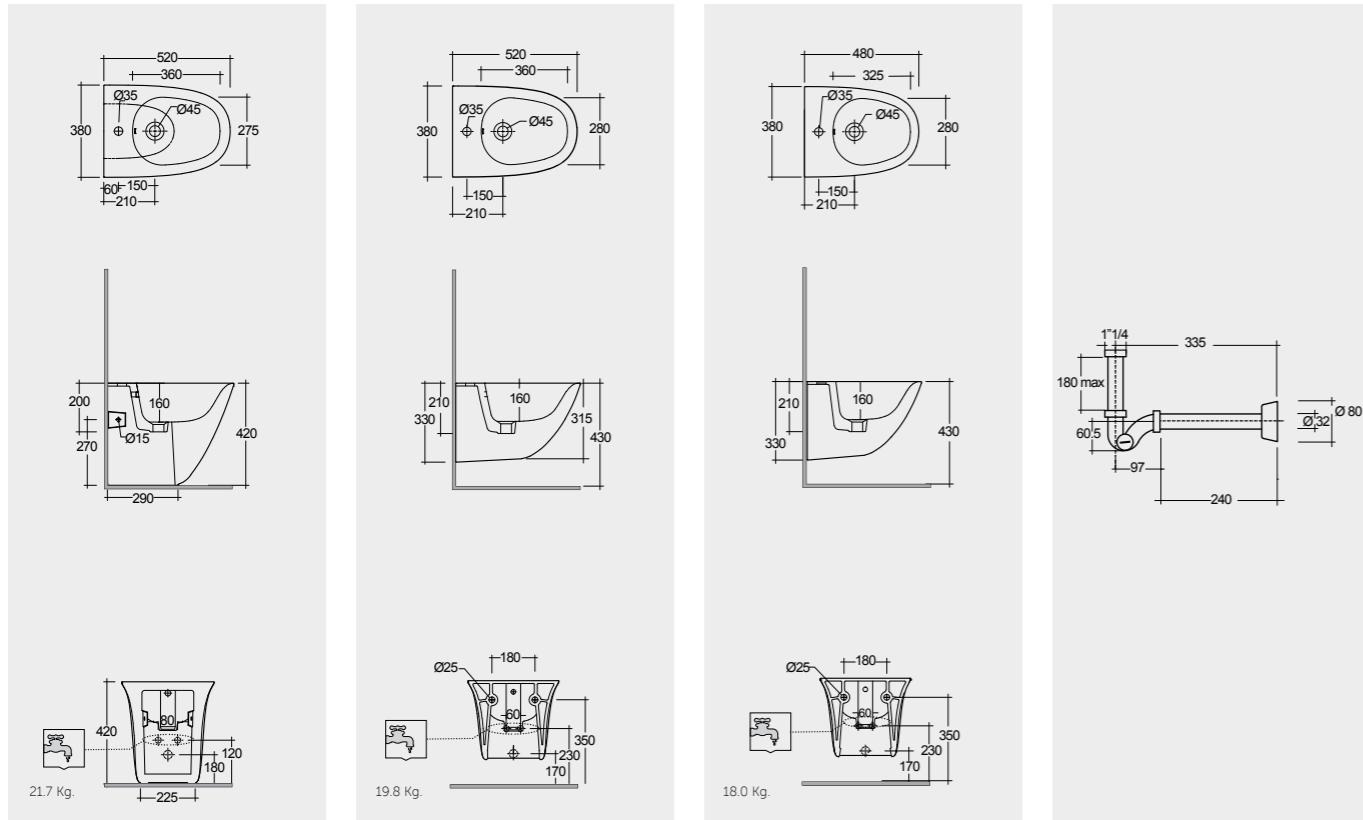

Hidden Fixations

Hidden Fixations

Inspectionable

Comfort Height 42 CM

Measurements

القياسات

Colours available

Colours shown here are as close to actual sanitaryware as printing process will allow  
الألوان المبينة هنا قريبة إلى ألوان الأدوات الصحية الفعلية حسبما تسمح به عملية الطباعة