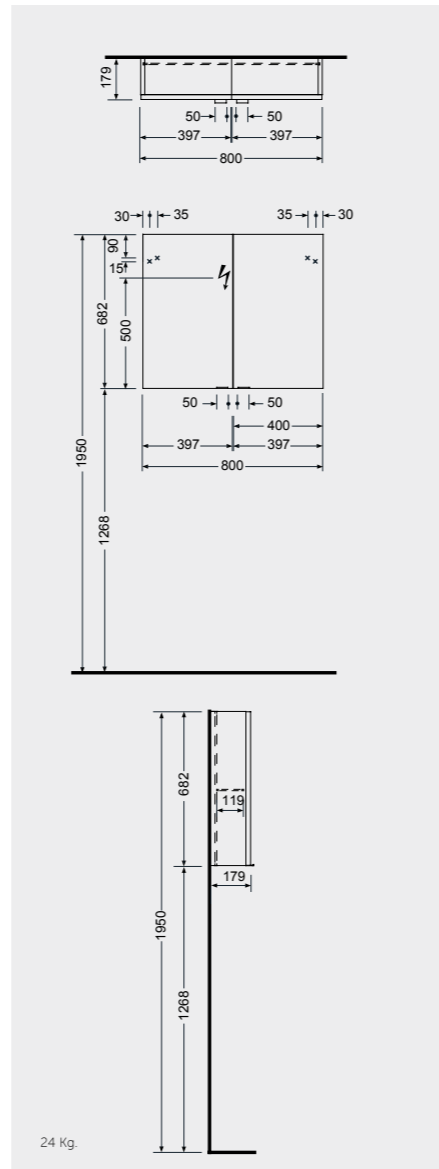

Measurements

القياسات