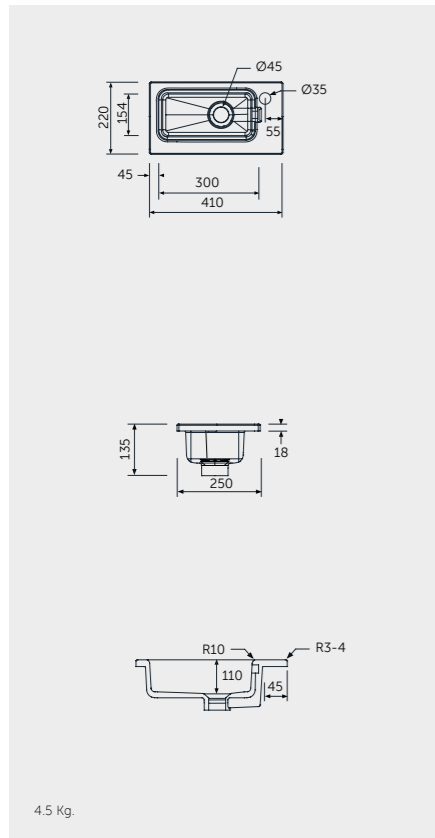

Measurements

القياسات

Notes

All dimensions in mm tolerance $\pm 5\%$ for below 200mm and $\pm 3\%$ for above 200mm

ملحوظة
جميع القياسات تكون بالمليمتر $\pm 5\%$ للقياسات التي تقل عن 200 مليمتر و $\pm 3\%$ للقياسات التي تتجاوز 200 مليمتر