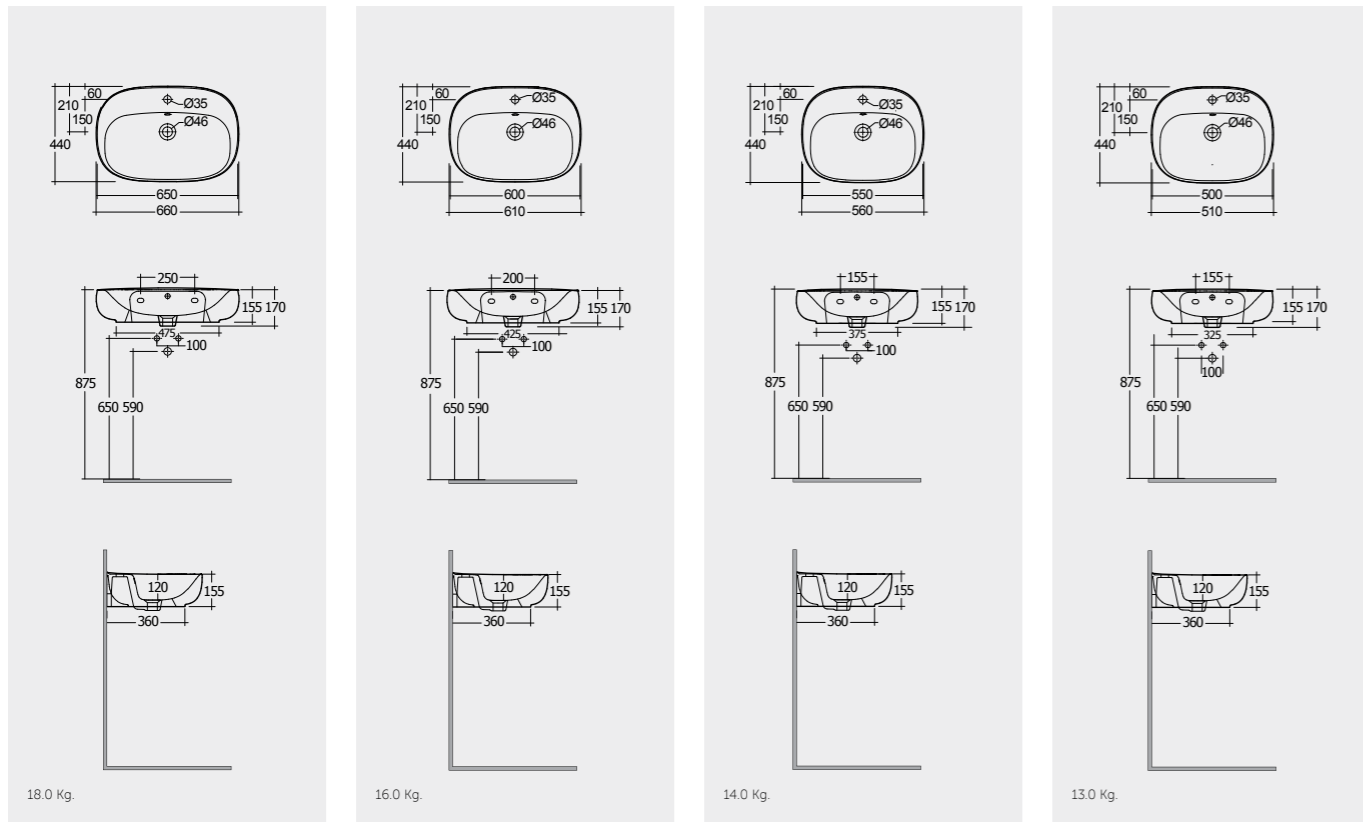

الألوان المتاحة

Models

65 CM  
ILLWB6501AWHA

60 CM  
ILLWB6001AWHA

55 CM  
ILLWB5501AWHA

50 CM  
ILLWB5001AWHA

النماذج

Measurements