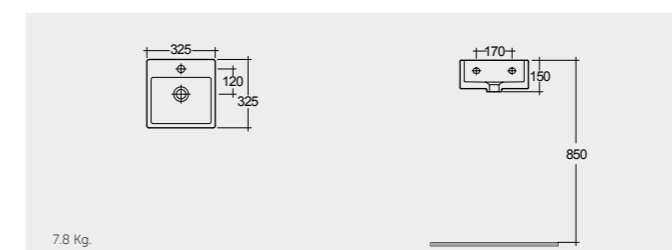

COUNTER TOP WASH BASINS

CLOAKROOM WASH BASINS

OC146AWHA