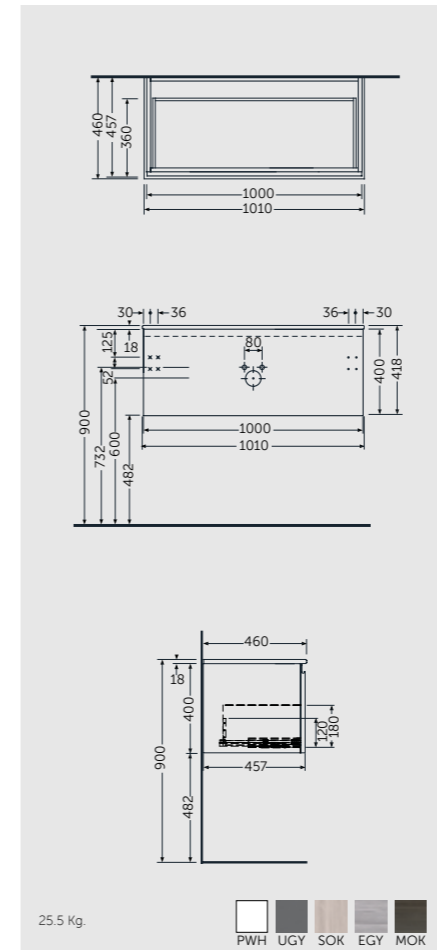

## WALL HUNG VANITY UNITS

وحدات خزائن على الحائط

W 100 x D 46 x H 40CM  
UNOWH100UGY

Space saving bottle trap required BTRWBPPR022

120cm = 2x W 60CM Units  
UNOWH060UGY x2

Space saving bottle trap required BTRWBPPR022 ( x2 )