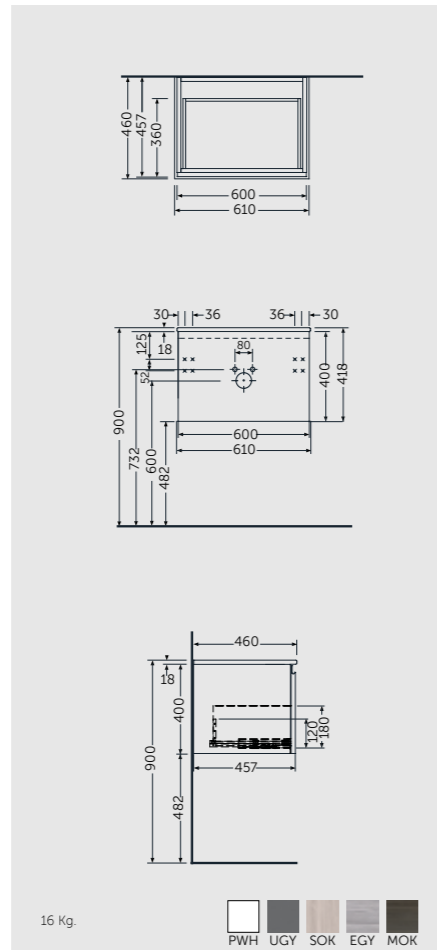

Measurements

القياسات