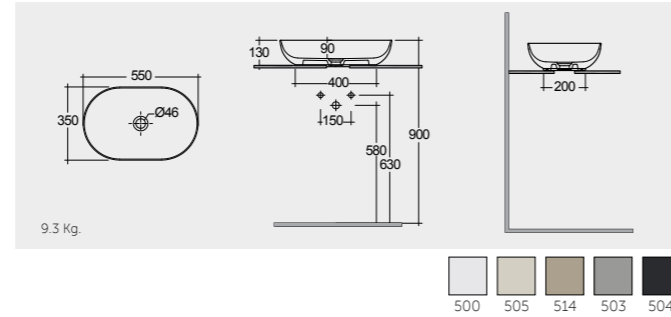

# RAK-FEELING WASH BASINS

RAK-Feeling Rectangular 50 CM

راك-فيلينغ مستطيل ٥٠ سم

**FEECT5000514A** Rectangular

RAK-Feeling Oval 55 CM

راك-فيلينغ بيضوي ٥٥ سم

**FEECT5500514A** Oval

RAK-Feeling Round 42 CM