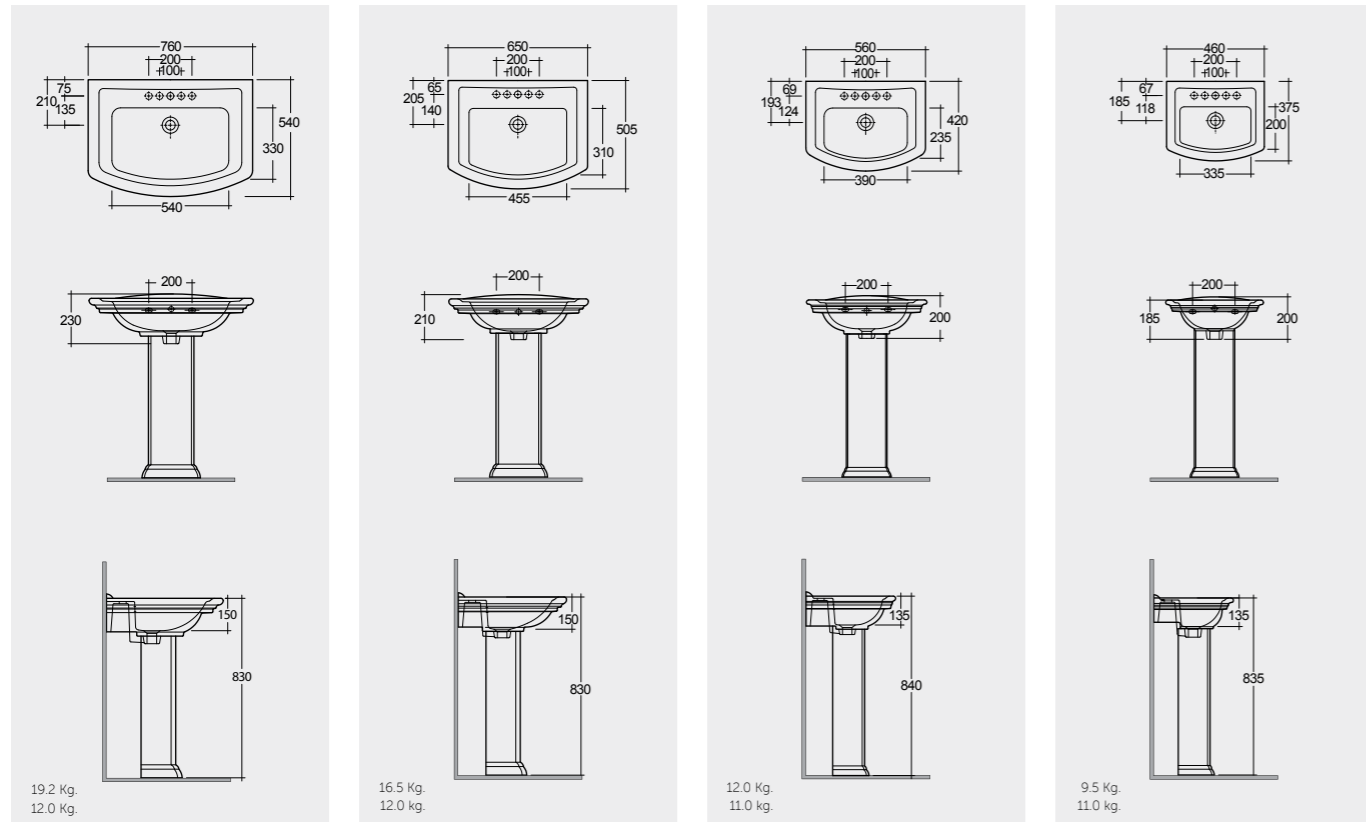

القياسات

Colours available

Colours shown here are as close to actual sanitaryware as printing process will allow
الألوان المبينة هنا قريبة إلى ألوان الأدوات الصحية الفعلية حسبما تسمح به عملية الطباعة

الألوان المتاحة

Models