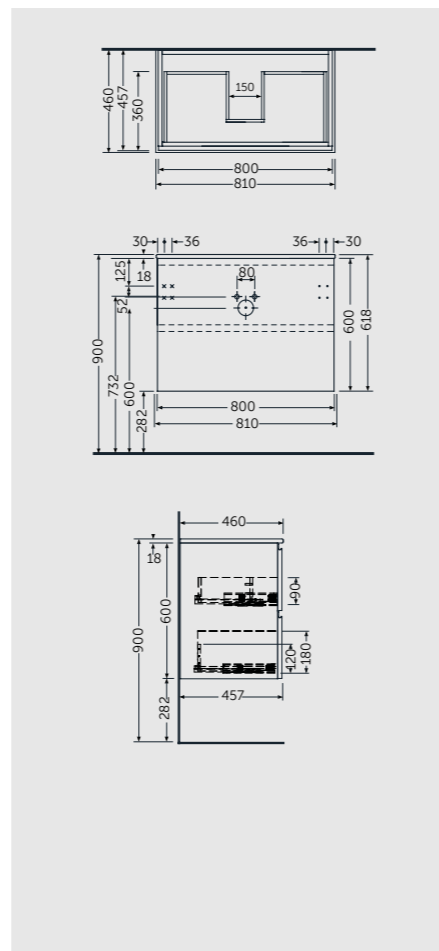

PWH UGY SOK EGY MOK