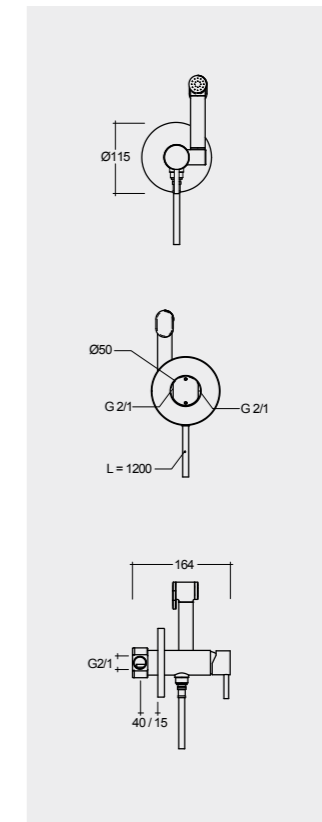

Measurements