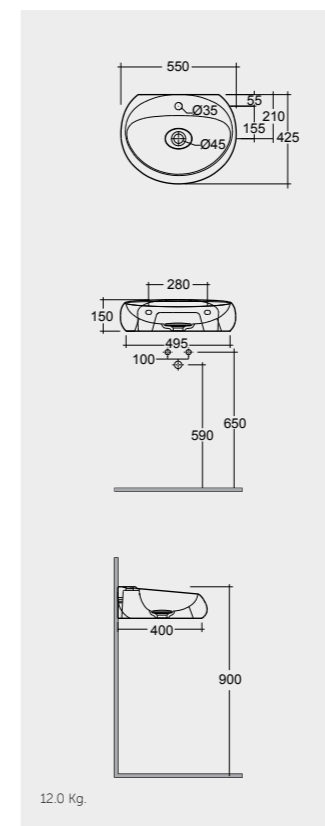

Models

Drain Not Included

Matt Finish
Drain Not Included

Matt Finish
Drain Not Included

Inspectionable

النماذج

Measurements

14.5 Kg.

14.5 Kg.

14.5 Kg.

القياسات

Models

Drain Not Included

Matt Finish
Drain Not Included

Matt Finish
Drain Not Included

Inspectionable

النماذج

Measurements

12.0 Kg.

12.0 Kg.

12.0 Kg.

القياسات

Notes

All dimensions in mm tolerance $\pm 5\%$ for below 200mm and $\pm 3\%$ for above 200mm

جميع القياسات تكون بالمليمتر $\pm 5\%$ للقياسات التي تقل عن 200 مليمتر و $\pm 3\%$ للقياسات التي تتجاوز 200 مليمتر

ملحوظة