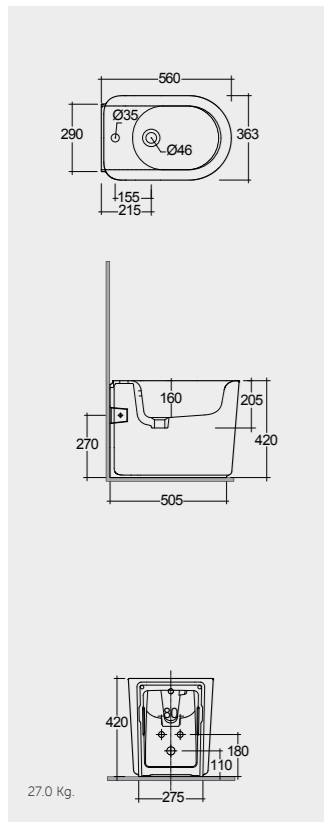

56 CM  
VALBD2101AWHA

Hidden Fixations

56 CM  
VALBD2101500A

Hidden Fixations

النماذج

Measurements

القياسات

Notes