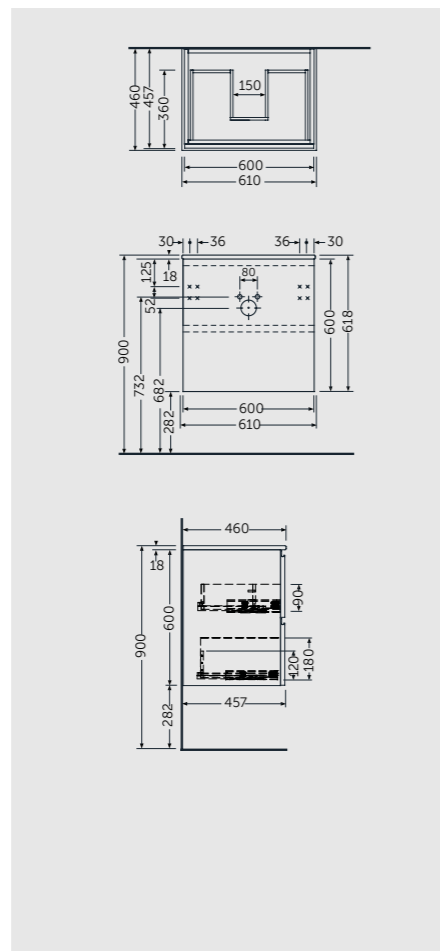

PWH UGY SOK EGY MOK