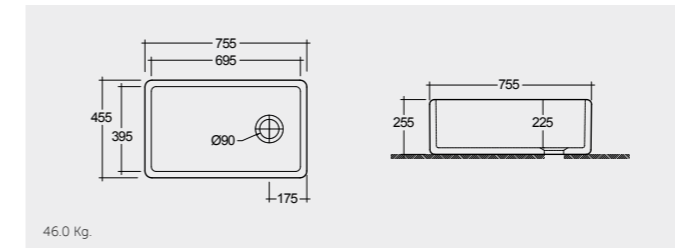

OC115AWHA

Notes

All dimensions in mm tolerance $\pm 5\%$ for below 200mm and $\pm 3\%$ for above 200mm