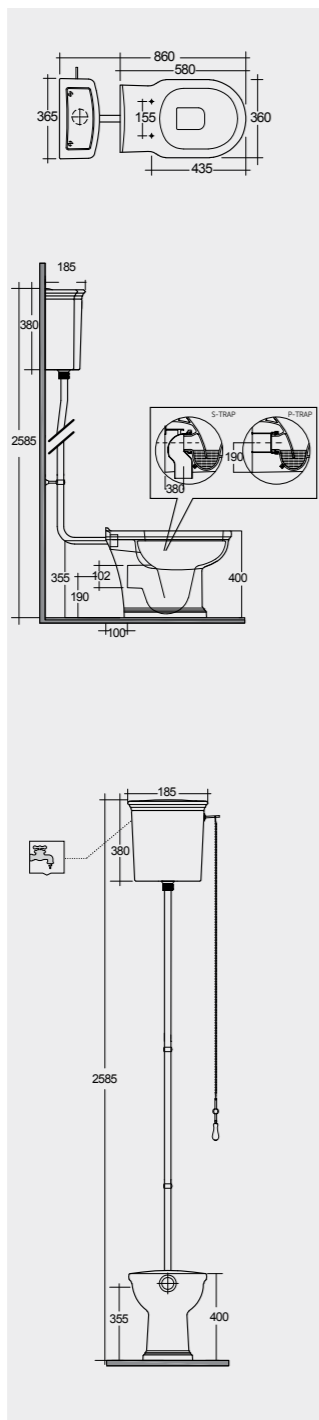

Lacquered Polyester RAK-Washington
WTSC3901503
ABS RAK-Washington
JM05DSCQRAWHA
Urea RAK-Compact
YFG173A