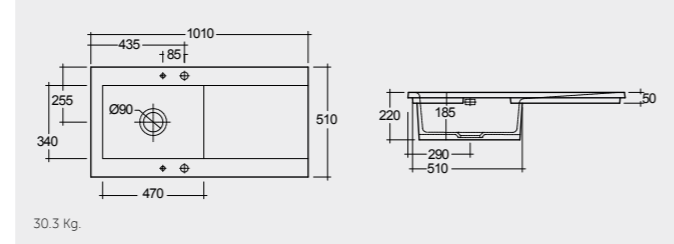

Right: OC201RHSLAWHA External overflow optional
Left: OC201LHSLAWHA
No tap hole: OC201NTSLAWHA

30.3 Kg.

الألوان المتاحة

Alpine White
أبيض