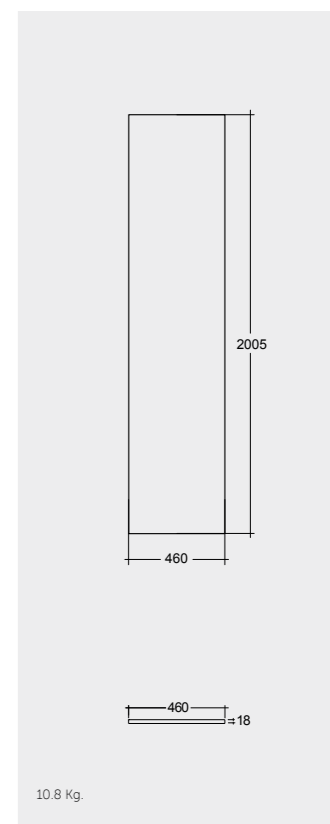

Measurements

القياسات