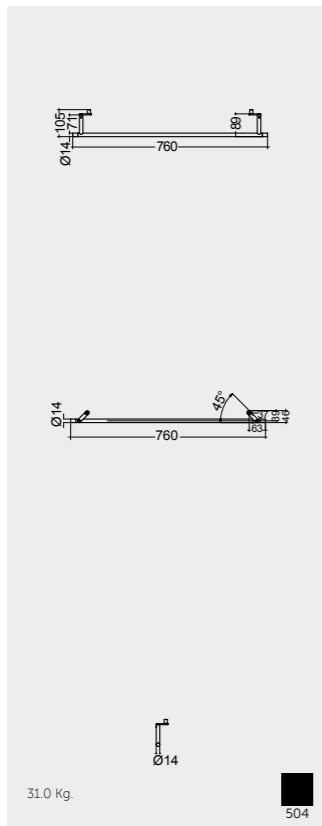

Measurements

القياسات