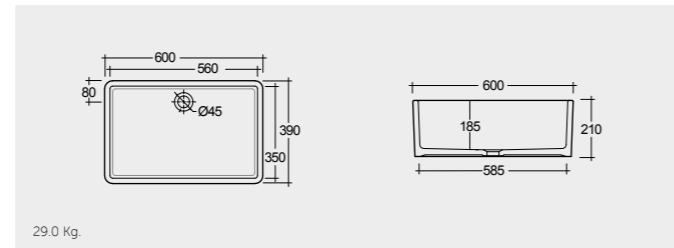

RAK-Roma 90 CM

OC166AWHA

راك-نيويورك ٦٠ سم

RAK-New York 60 CM

OC188AWHA

الألوان المتاحة

راك-شيليا ٧٥ سم

RAK-Sheila 82 CM