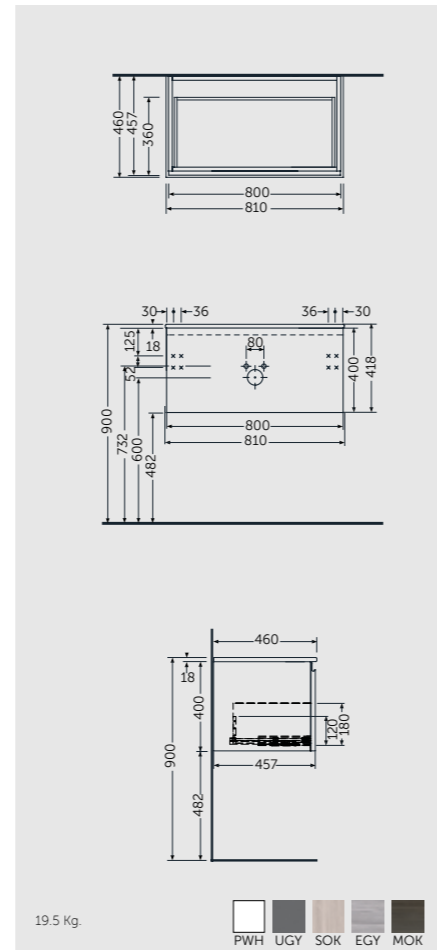

Measurements

القياسات