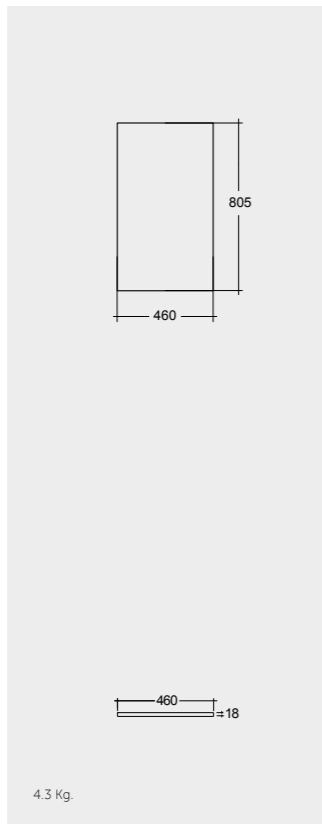

161 CM  
PLASL16146SOK

Counter Top Slab 181 CM + Bowl

181 CM  
PLASL18146SOK

Counter Top Slab 201 CM + Bowl

201 CM  
PLASL20146SOK

Measurements

القياسات

Measurements