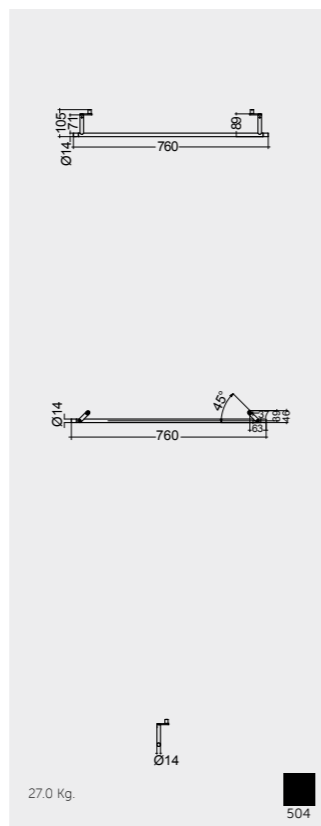

Measurements

القياسات