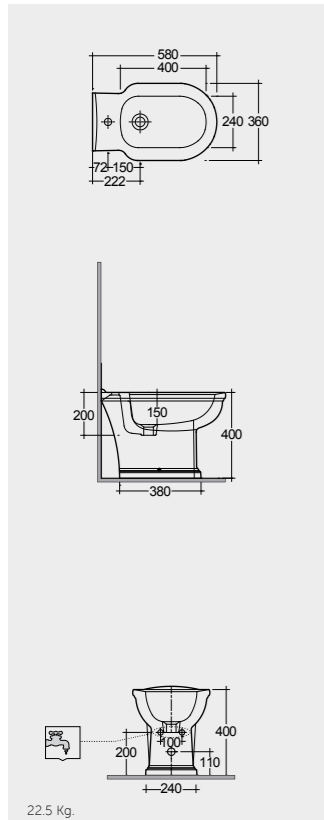

Measurements

القياسات