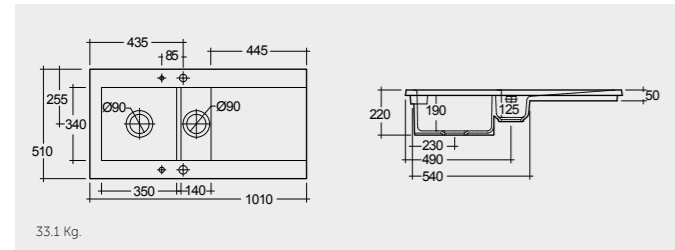

RAK-Dream1 101 CM

راك-دريم ١٠١ سم

Right: OC200RHSL514A External overflow optional  
Left: OC200LHSL514A  
No tap hole: OC200NTSL514A

33.1 Kg.

RAK-Dream1 101 CM

راك-دريم ١٠١ سم

Right: OC200RHSLAWHA External overflow optional  
Left: OC200LHSLAWHA  
No tap hole: OC200NTSLAWHA