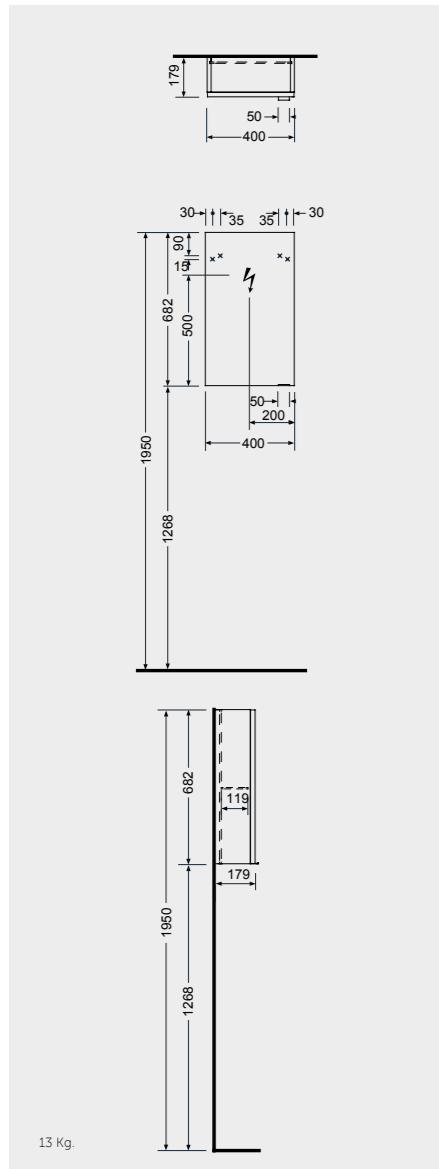

Measurements

القياسات