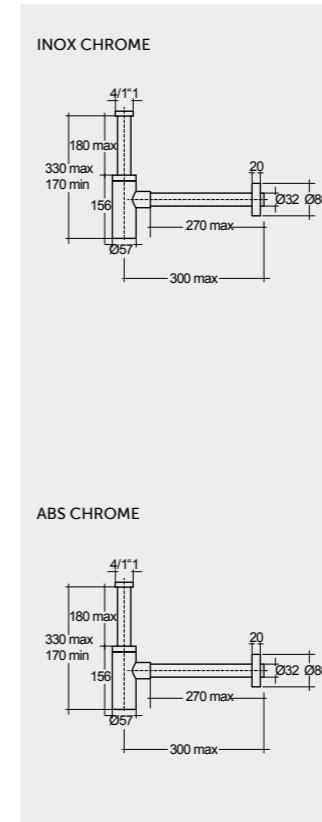

القياسات

Notes

All dimensions in mm tolerance $\pm 5\%$ for below 200mm
and $\pm 3\%$ for above 200mm

ملحوظة

جميع القياسات تكون بالمليمتر $\pm 5\%$ للقياسات التي تقل عن 200 مليمتر و $\pm 3\%$ للقياسات التي تتجاوز 200 مليمتر