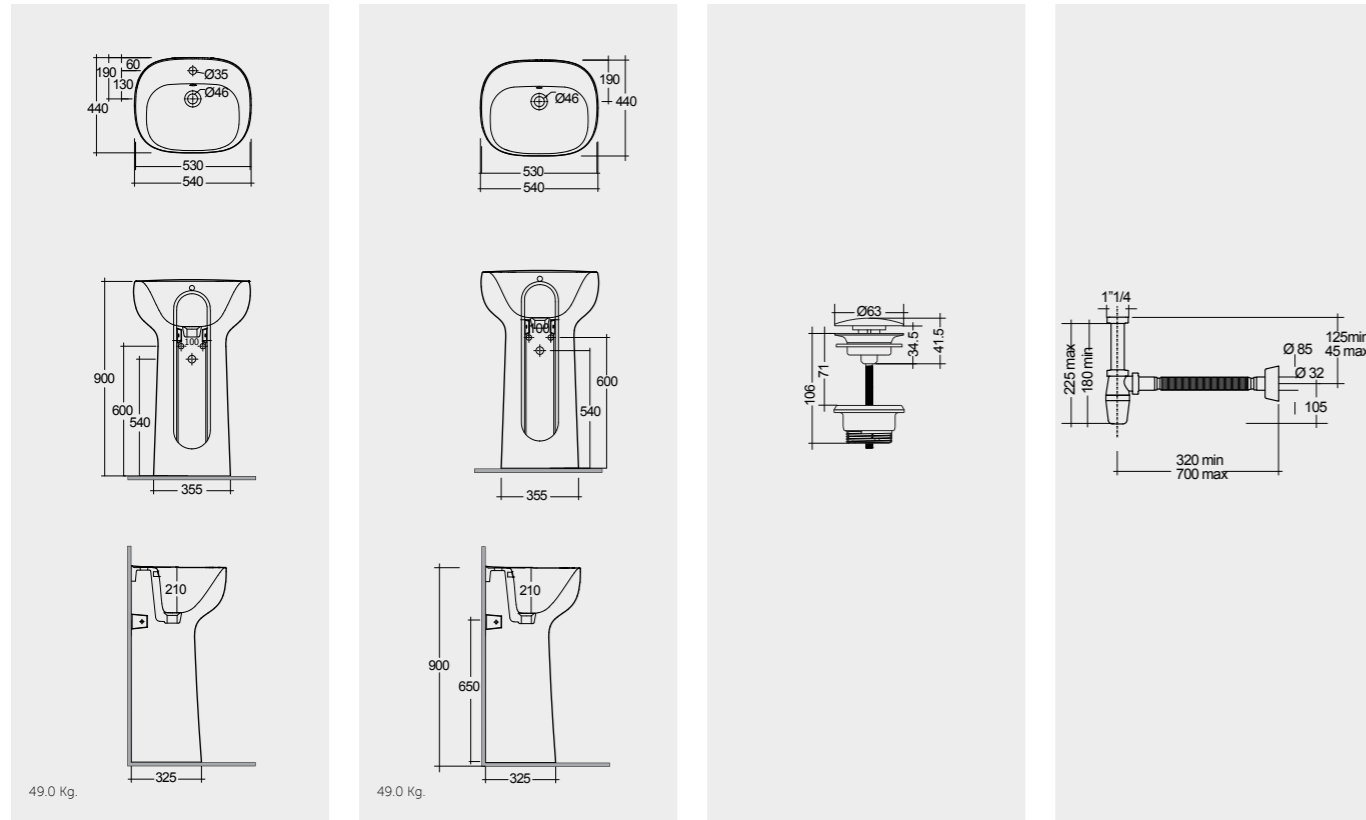

Measurements

القياسات