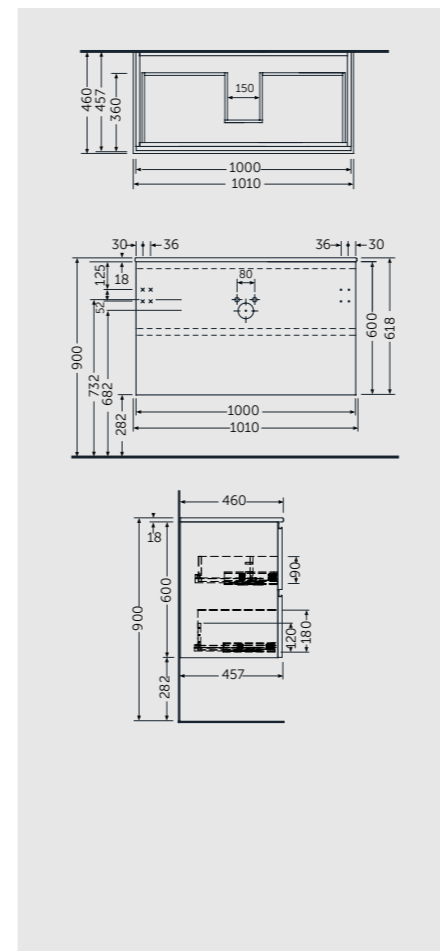

PWH UGY SOK EGY MOK