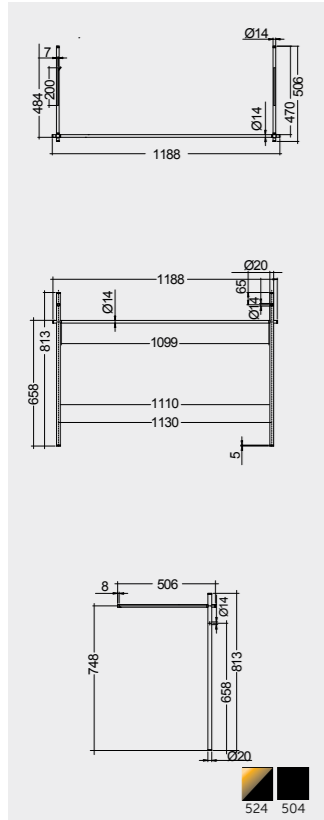

Horizontal bar included for size 121 & 101 cm

Horizontal bar included for size 81 & 61 cm

Horizontal bar included for size 81 & 61 cm

Measurements

القياسات

Colours available

الألوان المتاحة

Colours shown here are as close to actual sanitaryware as printing process will allow  
الألوان المبينة هنا قريبة إلى ألوان الأدوات الصحية الفعلية حسبما تسمح به عملية الطباعة