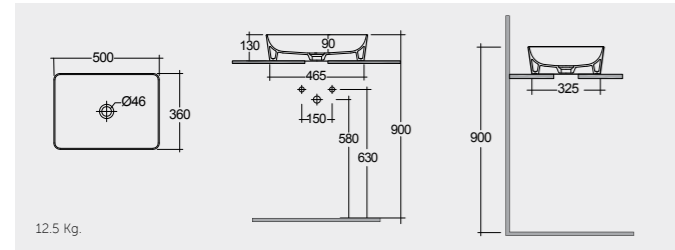

RAK-Feeling Round 42 CM