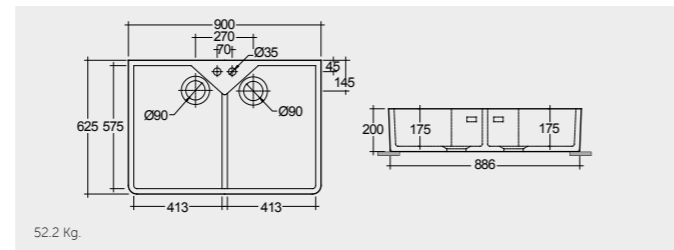

RAK-Roma 90 CM

OC166AWHA

راك-نيويورك ٦٠ سم

RAK-New York 60 CM

OC188AWHA

الألوان المتاحة

راك-شيليا ٧٥ سم

RAK-Sheila 82 CM