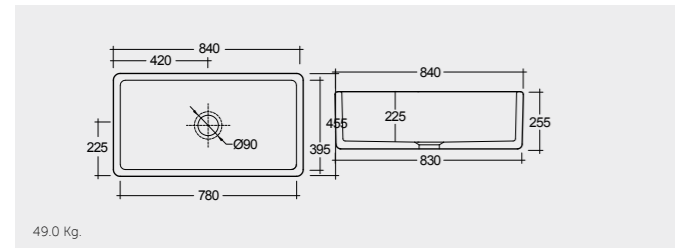

OC189AWHA

Colours available

Colours shown here are as close to actual sanitaryware as printing process will allow
الألوان الميمنة هنا قريبة إلى ألوان الأدوات الصحية الفعلية حسبما تسمح به عملية الطباعة