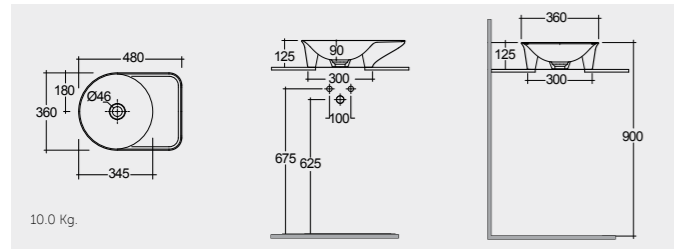

راك-فيلينغ دائري ٤٢ سم

**FEECT4200AWHA** Round

**DUO000AWHA** Ceramic Click-Clack Pop-Up Waste

**DUO002AWHA** Ceramic Free-Flow Waste

RAK-Valet 48 CM

راك-فاليه ٤٨ سم

VALCT4800AWHA Drain not included

AWH