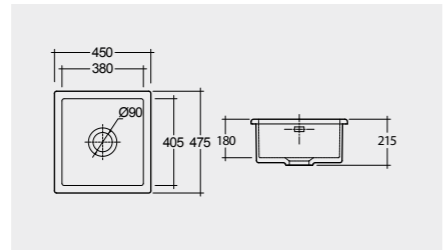

OC104503A With external overflow 503