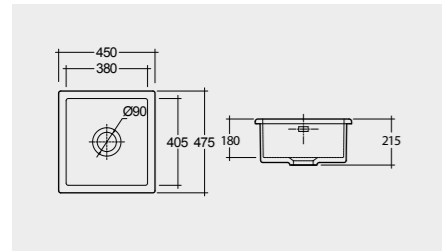

RAK-Silvia 45 CM

راك-سيلفيا ٤٥ سم

RAK-Silvia 45 CM

راك-سيلفيا ٤٥ سم