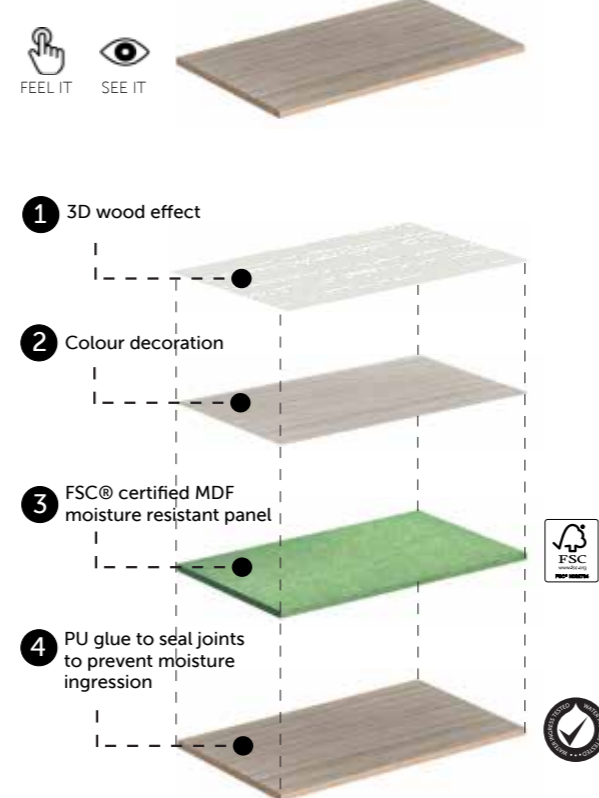

TECHWOOD

TECHWOOD is the new wood effect material that gives the tactile impression of real wood. Revel in the touch and feel of its vibrant texture. To protect the environment, TECHWOOD is produced from polypropylene recyclable material.

تيك وود هي مادة جديدة ذات تأثير خشبي تعطي انطباعاً ملموساً بالخشب الحقيقي. استمتع بملمسها النابض بالحياة، لحماية البيئة، يتم إنتاج تيك وود من مادة البولي بروبيلين القابلة لإعادة التدوير.

RAKSOLID DESIGN AND TECHWOOD FUNCTIONALITY

TECHWOOD