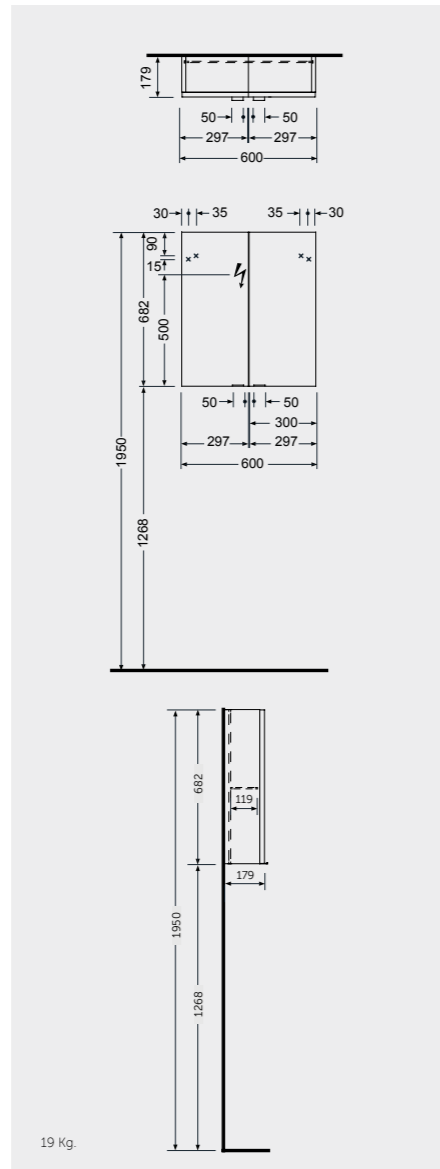

Measurements

القياسات