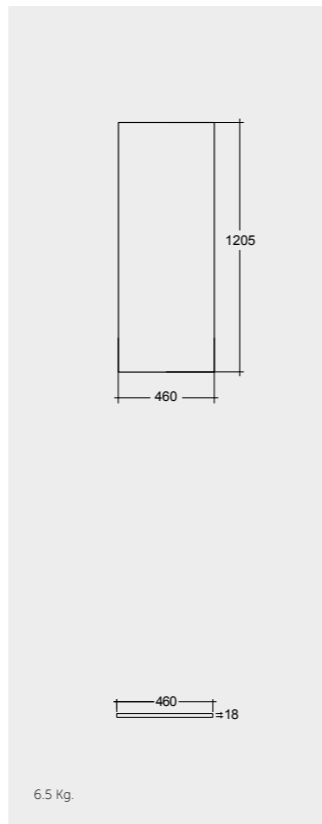

161 CM  
PLASL16146SOK

Counter Top Slab 181 CM + Bowl

181 CM  
PLASL18146SOK

Counter Top Slab 201 CM + Bowl

201 CM  
PLASL20146SOK

Measurements

القياسات

Measurements