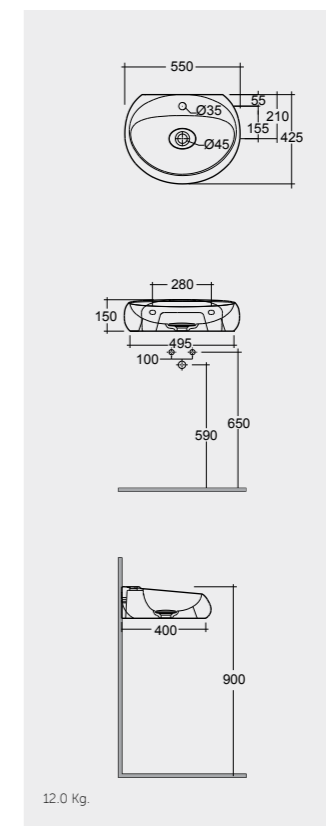

Models

Drain Not Included

Matt Finish
Drain Not Included

Matt Finish
Drain Not Included

Inspectionable

النماذج

Measurements

14.5 Kg.

14.5 Kg.

14.5 Kg.

القياسات

Models

Drain Not Included

Matt Finish
Drain Not Included

Matt Finish
Drain Not Included

Inspectionable

النماذج

Measurements

12.0 Kg.

12.0 Kg.

12.0 Kg.

القياسات

Notes

All dimensions in mm tolerance $\pm 5\%$ for below 200mm and $\pm 3\%$ for above 200mm

جميع القياسات تكون بالمليمتر $\pm 5\%$ للقياسات التي تقل عن 200 مليمتر و $\pm 3\%$ للقياسات التي تتجاوز 200 مليمتر

ملحوظة