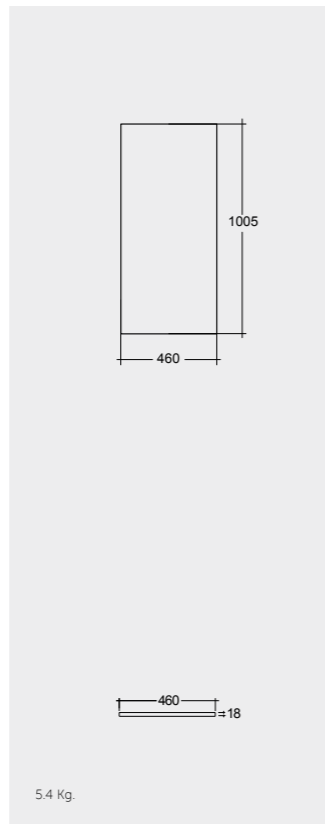

161 CM  
PLASL16146SOK

Counter Top Slab 181 CM + Bowl

181 CM  
PLASL18146SOK

Counter Top Slab 201 CM + Bowl

201 CM  
PLASL20146SOK

Measurements

القياسات

Measurements