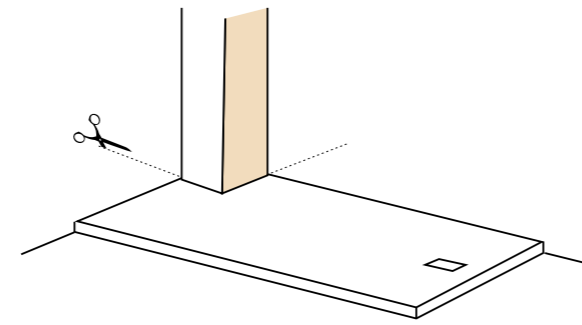

Customization

Some examples of customization