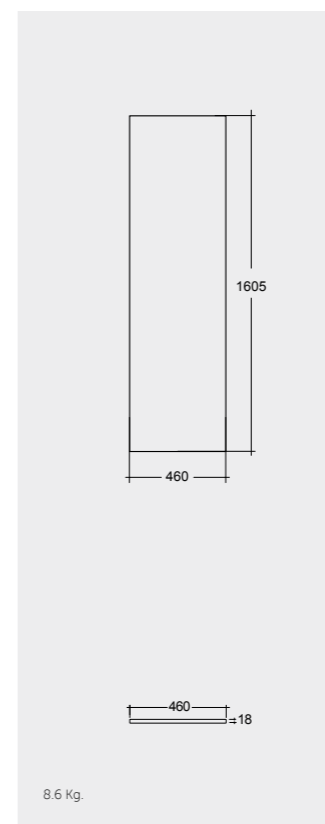

Measurements

القياسات