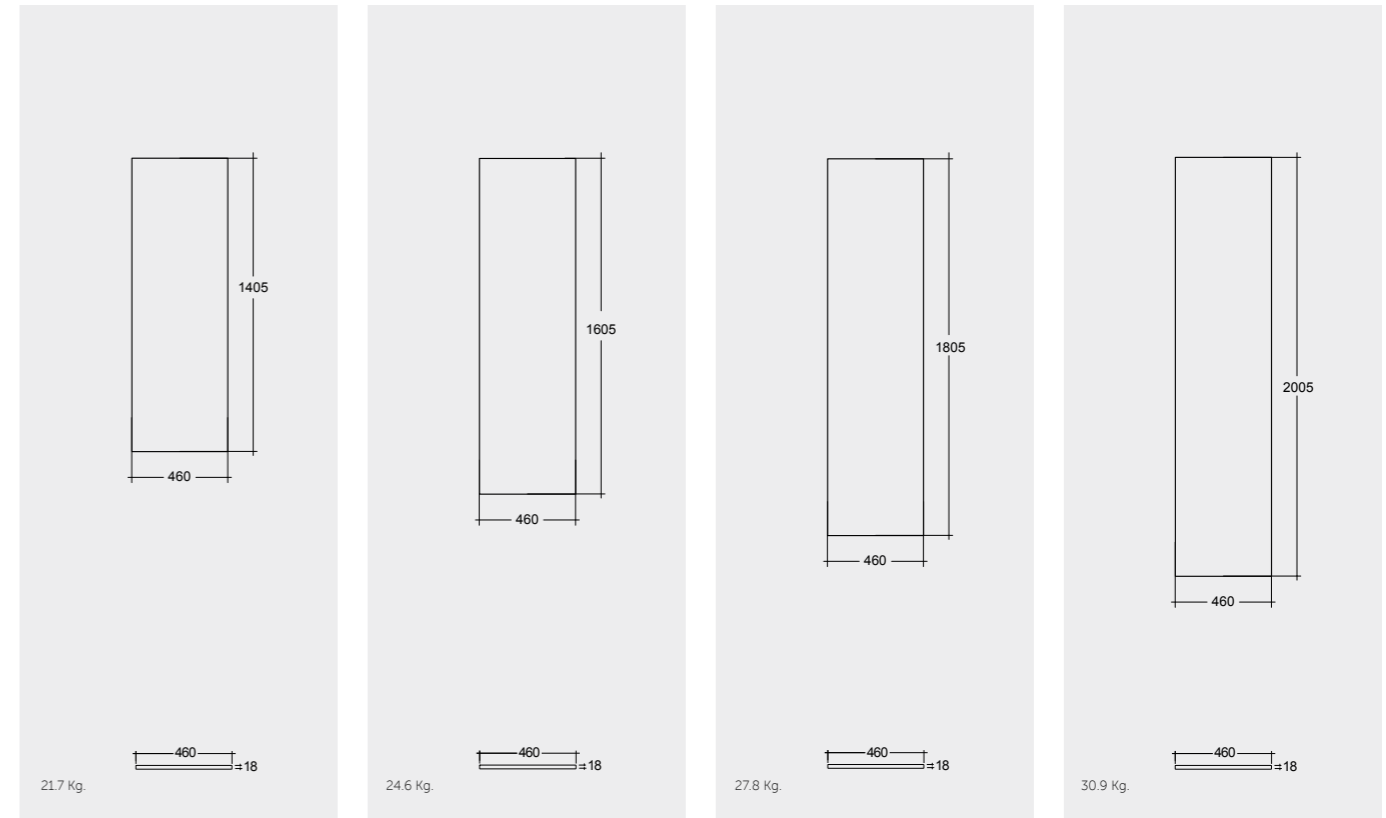

Measurements

القياسات

MATT WHITE 500 (RAKSOLID)