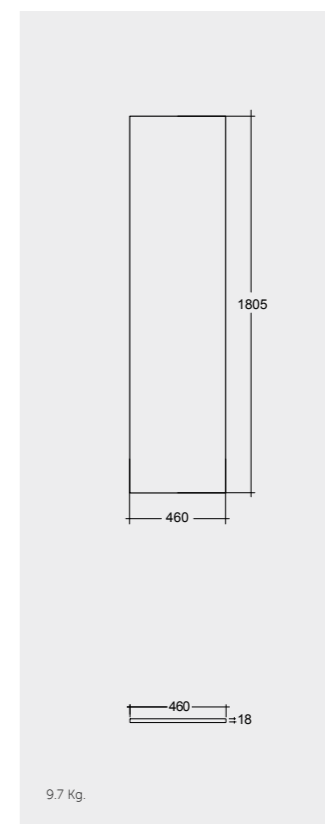

Measurements

القياسات