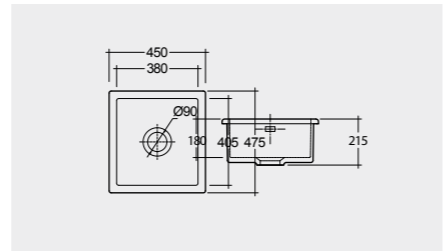

RAK-Silvia 45 CM

راك-سيلفيا ٤٥ سم

RAK-Silvia 45 CM

راك-سيلفيا ٤٥ سم