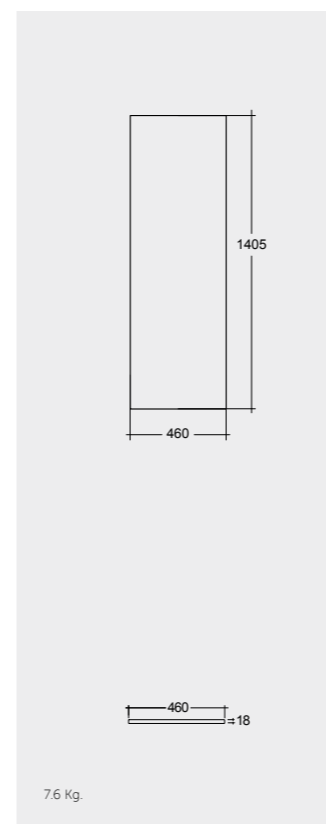

Measurements

القياسات