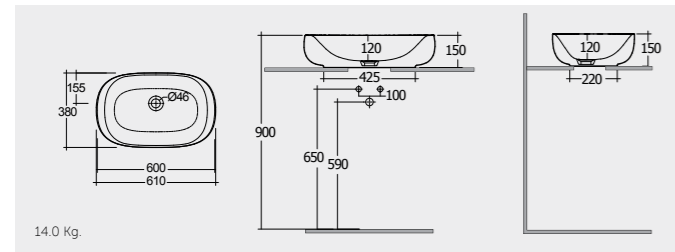

ILLCT6000AWHA