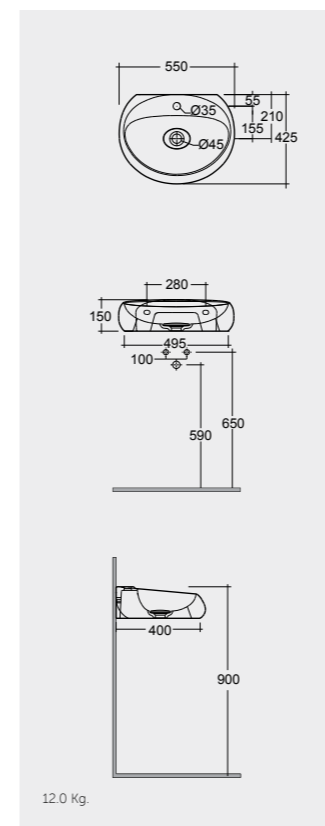

Models

Drain Not Included

Matt Finish
Drain Not Included

Matt Finish
Drain Not Included

Inspectionable

النماذج

Measurements

14.5 Kg.

14.5 Kg.

14.5 Kg.

القياسات

Models

Drain Not Included

Matt Finish
Drain Not Included

Matt Finish
Drain Not Included

Inspectionable

النماذج

Measurements

12.0 Kg.

12.0 Kg.

12.0 Kg.

القياسات

Notes

All dimensions in mm tolerance $\pm 5\%$ for below 200mm and $\pm 3\%$ for above 200mm

جميع القياسات تكون بالمليمتر $\pm 5\%$ للقياسات التي تقل عن 200 مليمتر و $\pm 3\%$ للقياسات التي تتجاوز 200 مليمتر

ملحوظة