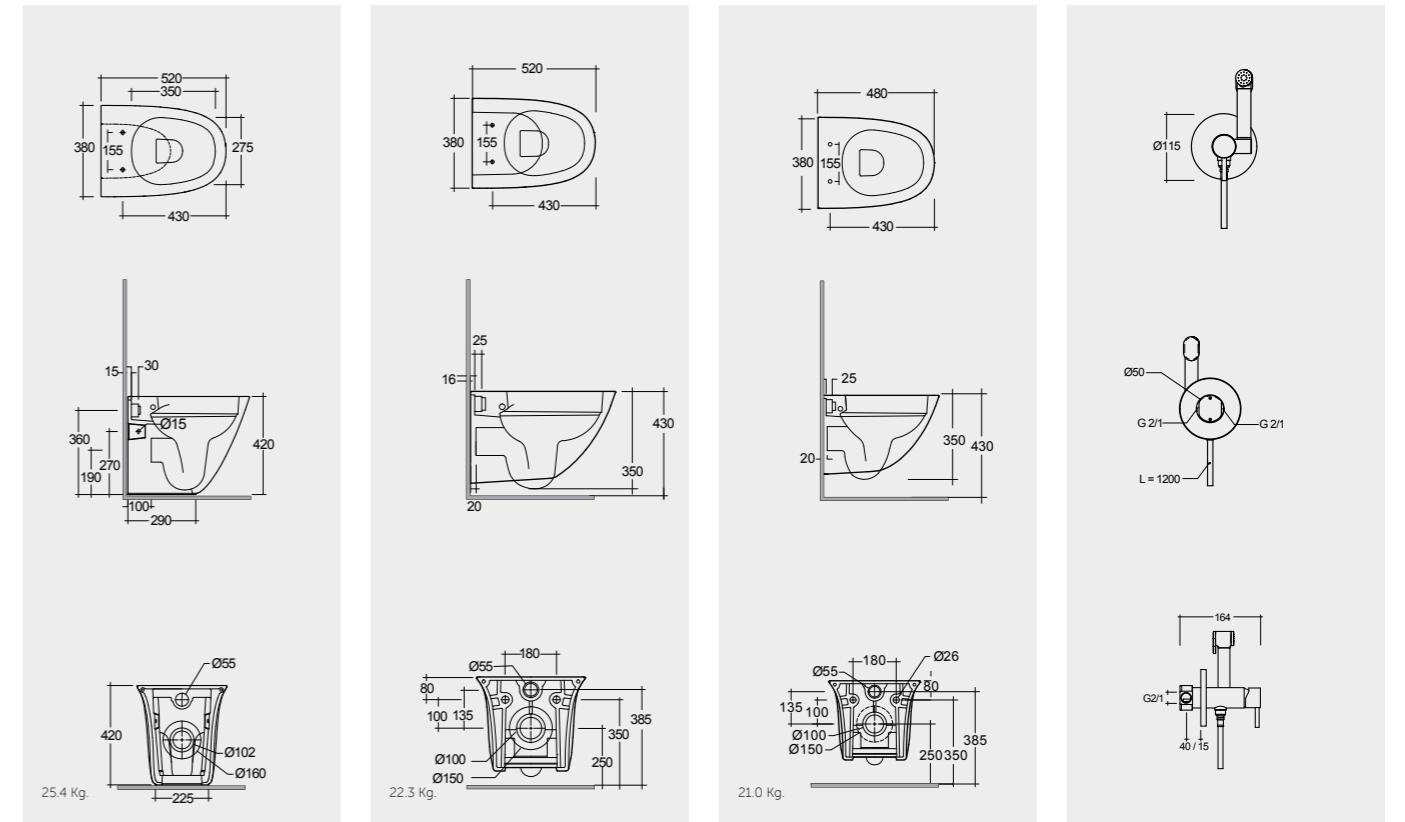

Measurements

Urea RAK-Sensation
SENSC3901WH

Urea RAK-Sensation
SENSC3901WH

Urea RAK-Sensation
SENSC3901WH

Notes

All dimensions in mm tolerance $\pm 5\%$ for below 200mm and $\pm 3\%$ for above 200mm

جميع القياسات تكون بالمليمتر $\pm 5\%$ للقياسات التي تقل عن 200 مليمتر و $\pm 3\%$ للقياسات التي تتجاوز 200 مليمتر

ملحوظة