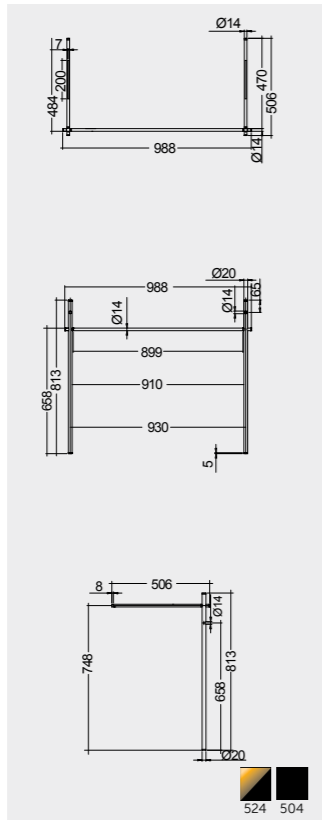

Horizontal bar included for size 121 & 101 cm

Horizontal bar included for size 81 & 61 cm

Horizontal bar included for size 81 & 61 cm

Measurements

القياسات

Colours available

الألوان المتاحة

Colours shown here are as close to actual sanitaryware as printing process will allow  
الألوان المبينة هنا قريبة إلى ألوان الأدوات الصحية الفعلية حسبما تسمح به عملية الطباعة