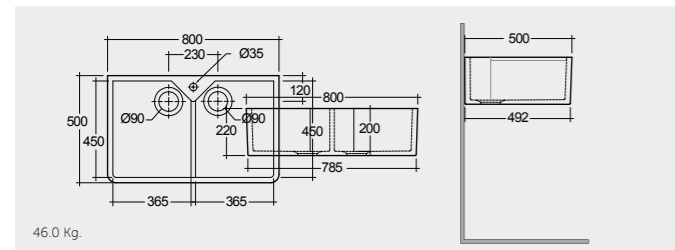

OC124AWHA

Colours available

Colours shown here are as close to actual sanitaryware as printing process will allow
الألوان الميمنة هنا قريبة إلى ألوان الأدوات الصحية الفعلية حسبما تسمح به عملية الطباعة

الألوان المتاحة

Notes

All dimensions in mm tolerance $\pm 5\%$ for below 200mm and $\pm 3\%$ for above 200mm

ملحوظة

جميع القياسات تكون بالمليمتر $\pm 5\%$ للقياسات التي تقل عن ٢٠٠ مليمتر و $\pm 3\%$ للقياسات التي تتجاوز ٢٠٠ مليمتر