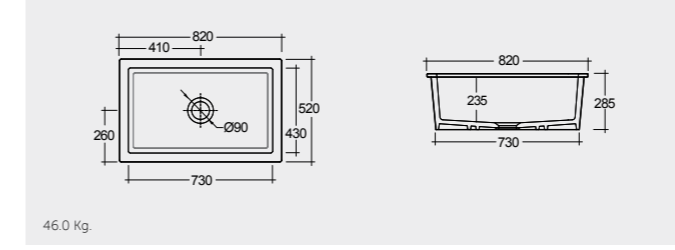

Colours available

Colours shown here are as close to actual sanitaryware as printing process will allow
الألوان الميمنة هنا قريبة إلى ألوان الأدوات الصحية الفعلية حسبما تسمح به عملية الطباعة

الألوان المتاحة

OC187AWHA

Notes

All dimensions in mm tolerance $\pm 5\%$ for below 200mm and $\pm 3\%$ for above 200mm

ملحوظة

جميع القياسات تكون بالمليمتر $\pm 5\%$ للقياسات التي تقل عن ٢٠٠ مليمتر و $\pm 3\%$ للقياسات التي تتجاوز ٢٠٠ مليمتر