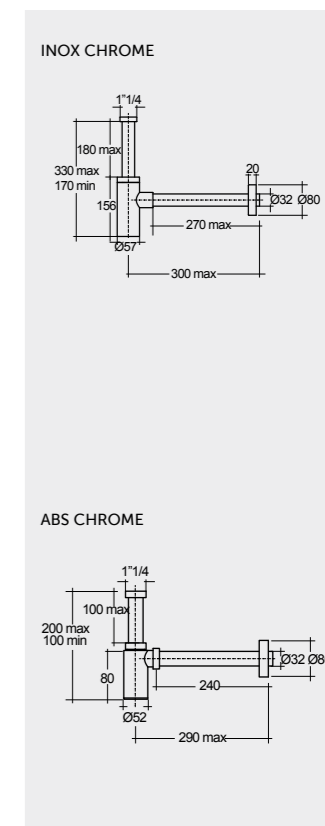

القياسات

Notes

All dimensions in mm tolerance $\pm 5\%$ for below 200mm and $\pm 3\%$ for above 200mm

جميع القياسات تكون بالمليمتر $\pm 5\%$ للقياسات التي تقل عن 200 مليمتر و $\pm 3\%$ للقياسات التي تتجاوز 200 مليمتر

ملحوظة