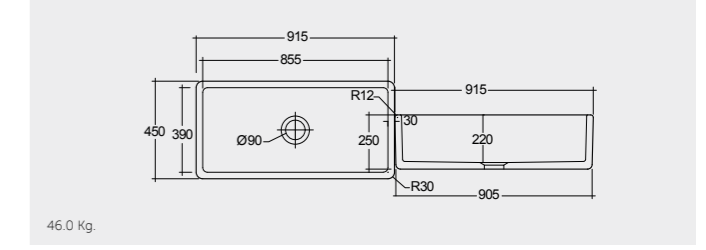

HAYKS2600AWHA