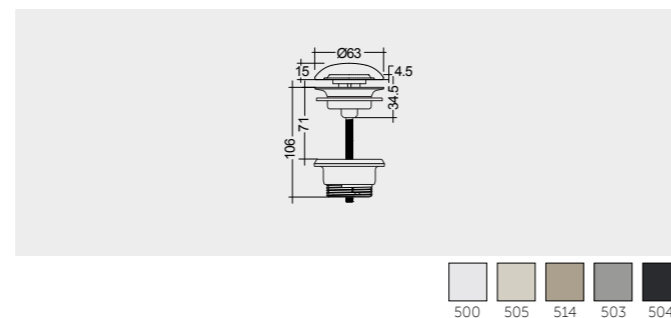

راك-فيلينغ دائري ٤٢ سم

**FEECT4200514A** Round

Colours available

**DUO000514A** Ceramic Click-Clack Pop-Up Waste

**DUO002514A** Ceramic Free-Flow Waste

WASH BASINS