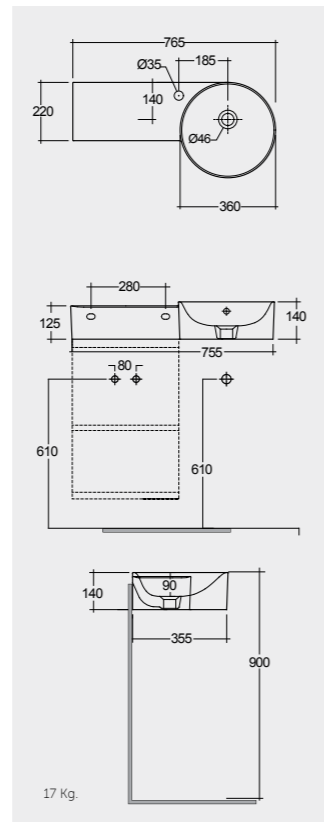

Measurements

القياسات