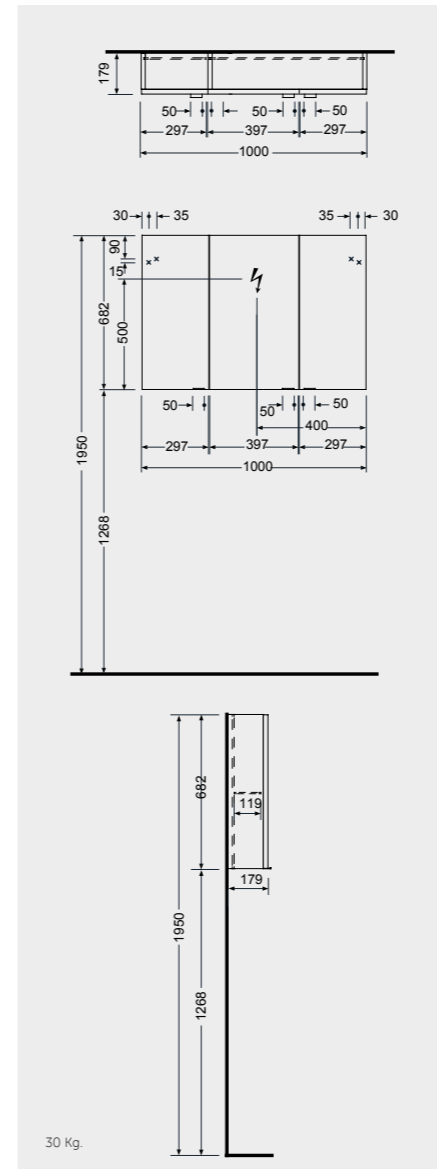

القياسات

MIRROR CABINETS

خزائن مع مرابيا

W 100 x D 18 x H 68CM  
JOYMC10003

120CM = 2x W 60 x D 18 x H 68CM Cabinets  
JOYMC06002 x2

160CM = 2x W 80 x D 18 x H 68CM Cabinets  
JOYMC08002 x2

200CM = 2x W 100 x D 18 x H 68CM Cabinets  
JOYMC10003 x2