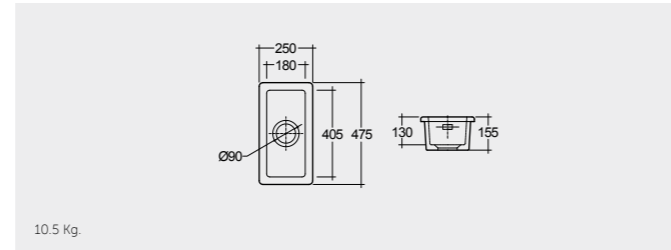

External overflow optional

Colours available

Colours shown here are as close to actual sanitaryware as printing process will allow
الألوان الميينة هنا قريبة إلى ألوان الأدوات الصحية الفعلية حسبما تسمح به عملية الطباعة

الألوان المتاحة