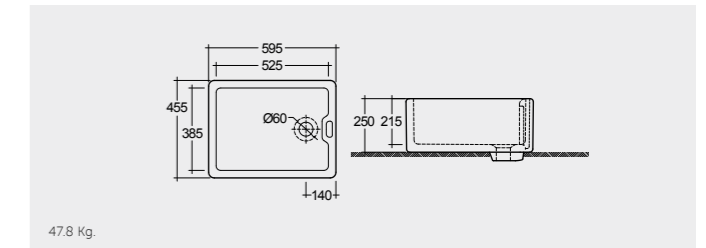

OC117AWHA

ملحوظة

جميع القياسات تكون بالمليمتر $\pm 5\%$ للقياسات التي تقل عن ٢٠٠ مليمتر و $\pm 3\%$ للقياسات التي تتجاوز ٢٠٠ مليمتر