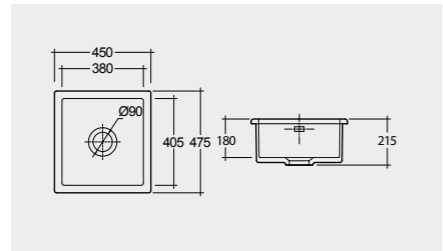

RAK-Silvia 45 CM

راك-سيلفيا ٤٥ سم

RAK-Silvia 45 CM

راك-سيلفيا ٤٥ سم