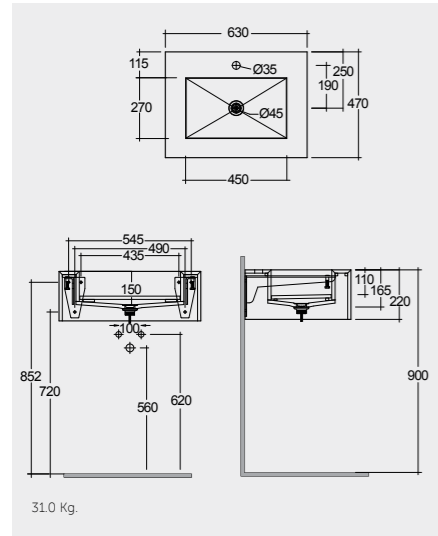

- 100 CARRARA (LAPPATO)
- 101 MACAUBAS (NATURAL)
- 102 TRAVERTINO IVORY (LAPPATO)
- 103 SURFACE XL COOL GREY (NATURAL)
- 104 BEHIND GREY (NATURAL)
- 105 UNI DARK BLACK (NATURAL)

- 100 CARRARA (LAPPATO)
- 101 MACAUBAS (NATURAL)
- 102 TRAVERTINO IVORY (LAPPATO)
- 103 SURFACE XL COOL GREY (NATURAL)
- 104 BEHIND GREY (NATURAL)
- 105 UNI DARK BLACK (NATURAL)

- 100 CARRARA (LAPPATO)
- 101 MACAUBAS (NATURAL)
- 102 TRAVERTINO IVORY (LAPPATO)
- 103 SURFACE XL COOL GREY (NATURAL)
- 104 BEHIND GREY (NATURAL)
- 105 UNI DARK BLACK (NATURAL)

- 100 CARRARA (LAPPATO)
- 101 MACAUBAS (NATURAL)
- 102 TRAVERTINO IVORY (LAPPATO)
- 103 SURFACE XL COOL GREY (NATURAL)
- 104 BEHIND GREY (NATURAL)
- 105 UNI DARK BLACK (NATURAL)