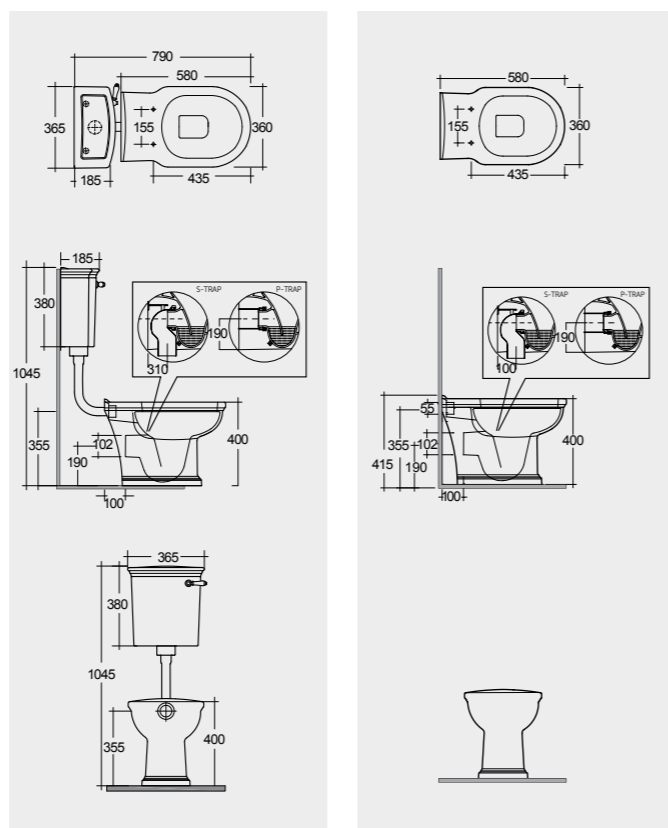

Measurements

Lacquered Polyester RAK-Washington
WTSC3901503
ABS RAK-Washington
JM05DSCQRAWHA
Urea RAK-Compact
YFG173A

القياسات

Compatible with 6/3L dual flushing, 4,5/3L dual flushing, in accordance with en997 - type 1.