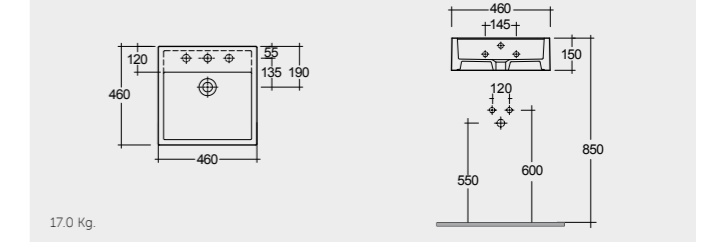

# CLOAKROOM WASH BASINS

RAK-Square Sink (Patrizia) 51 CM

راك-سكوير سينك (باتريزيا) ٥١ سم

OC97AWHA

RAK-Nova Sink 46 CM

راك-نوفنا سينك ٤٦ سم

OC116AWHA

RAK-Tasha 32 CM