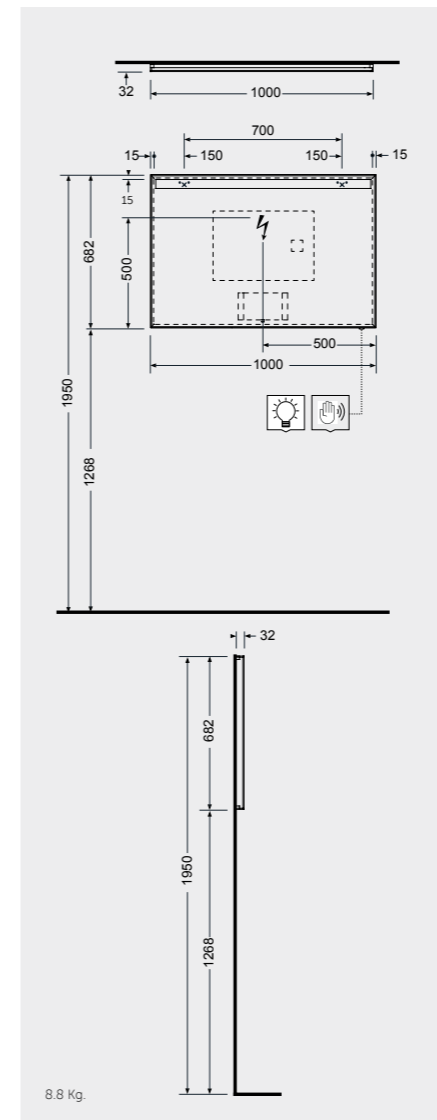

Measurements

القياسات

MIRROR CABINETS

خزائن مع مرابيا

W 40 x D 18 x H 68CM  
JOYMC04001

W 60 x D 18 x H 68CM  
JOYMC06002

W 80 x D 18 x H 68CM  
JOYMC08002

Measurements