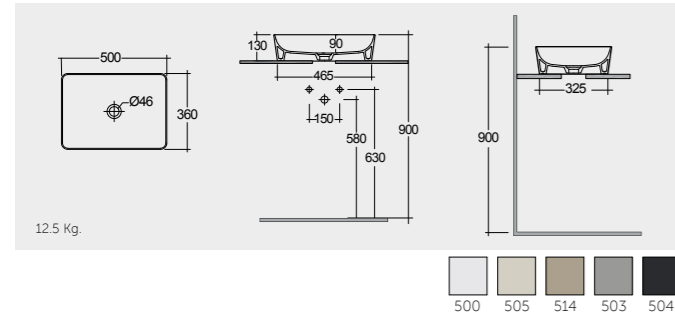

# RAK-FEELING WASH BASINS

RAK-Feeling Rectangular 50 CM

راك-فيلينغ مستطيل ٥٠ سم

**FEECT5000514A** Rectangular

RAK-Feeling Oval 55 CM

راك-فيلينغ بيضوي ٥٥ سم

**FEECT5500514A** Oval

RAK-Feeling Round 42 CM