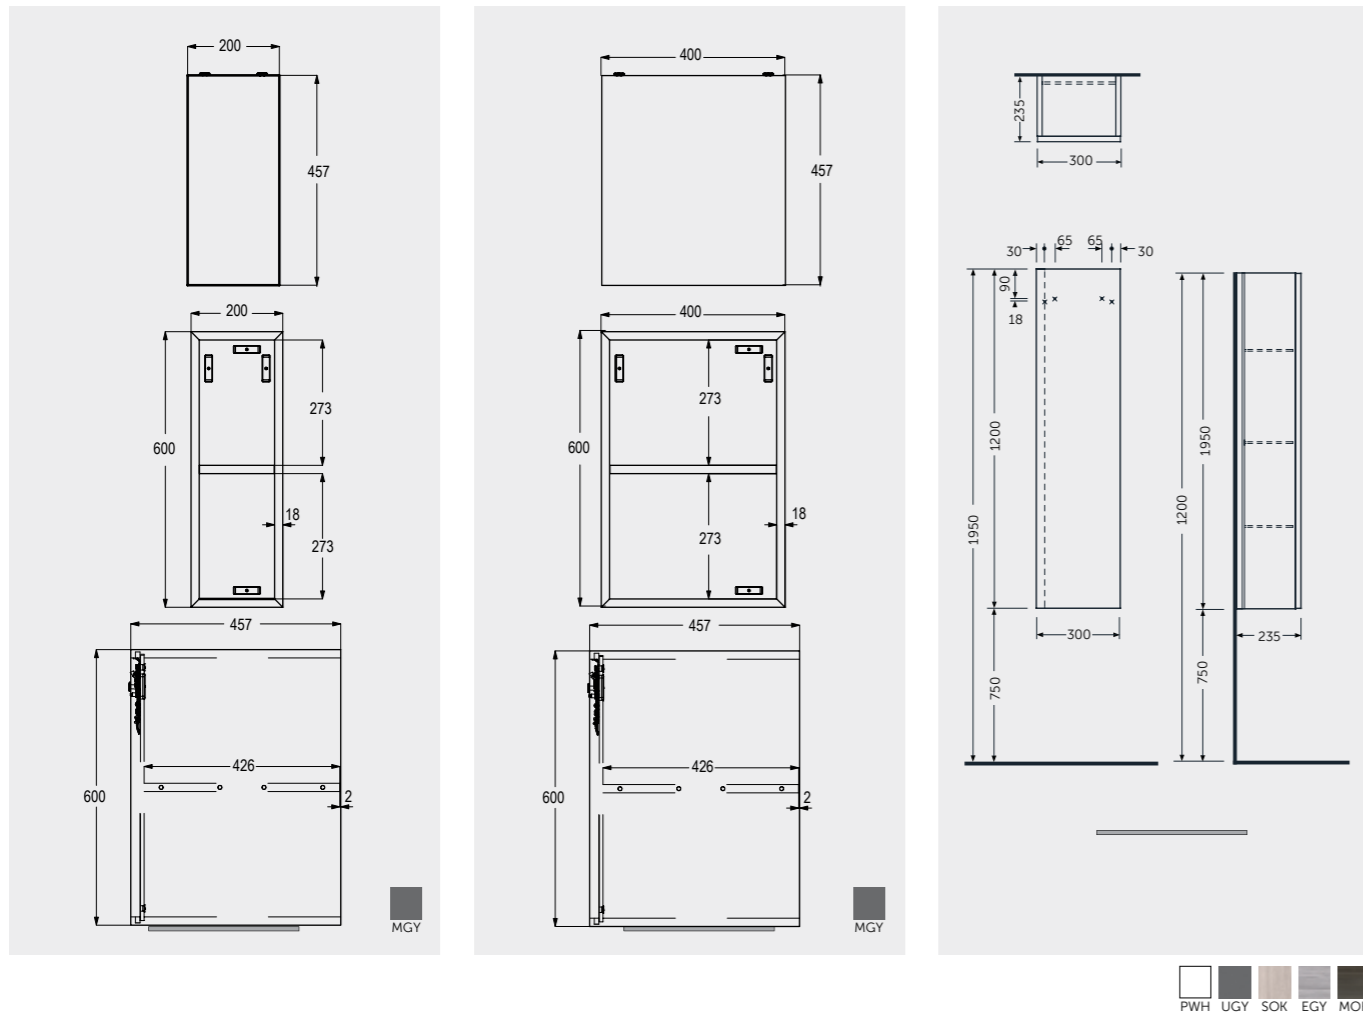

Measurements

القياسات