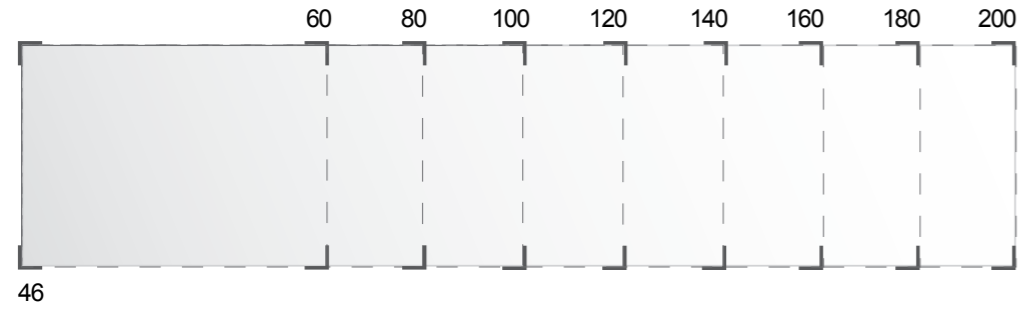

RAK-PLANO PRODUCT RANGE

RAKSOLID