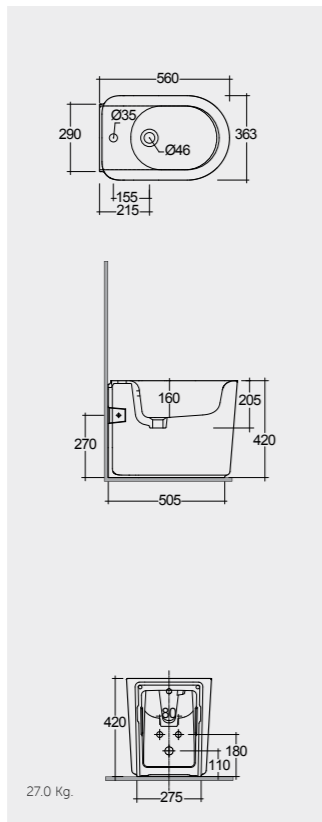

56 CM  
VALBD2101AWHA

Hidden Fixations

56 CM  
VALBD2101500A

Hidden Fixations

النماذج

Measurements

القياسات

Notes