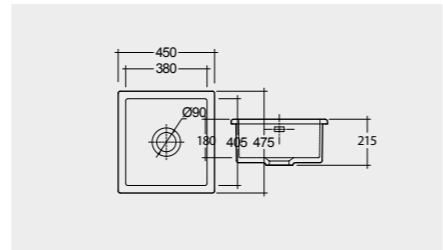

OC104504A With external overflow 504