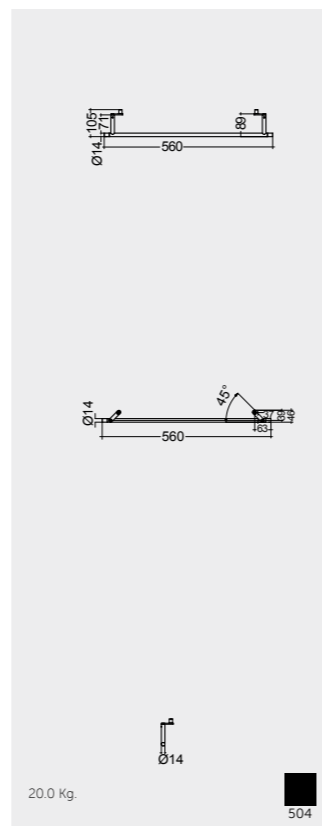

Measurements

القياسات