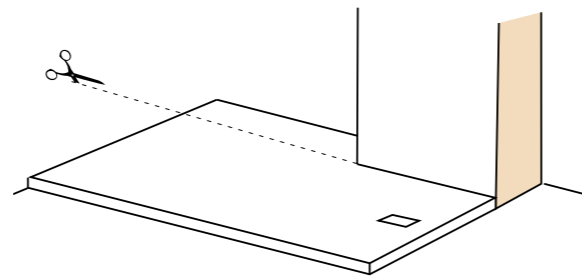

Customization

Some examples of customization