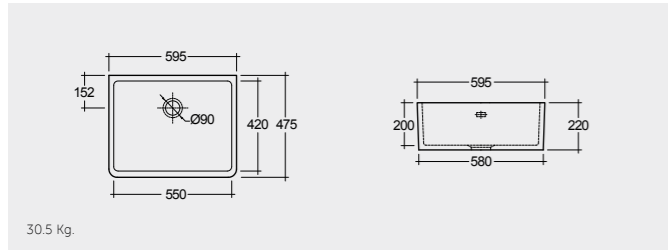

External overflow optional

Colours available

Colours shown here are as close to actual sanitaryware as printing process will allow
الألوان الميينة هنا قريبة إلى ألوان الأدوات الصحية الفعلية حسبما تسمح به عملية الطباعة

الألوان المتاحة