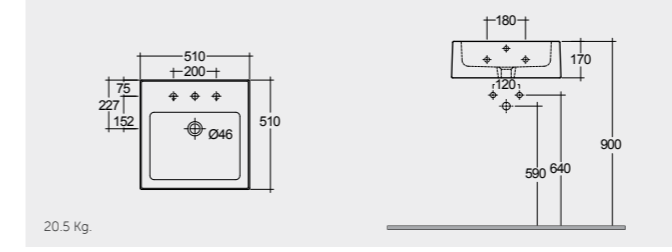

COUNTER TOP WASH BASINS

CLOAKROOM WASH BASINS

OC97AWHA