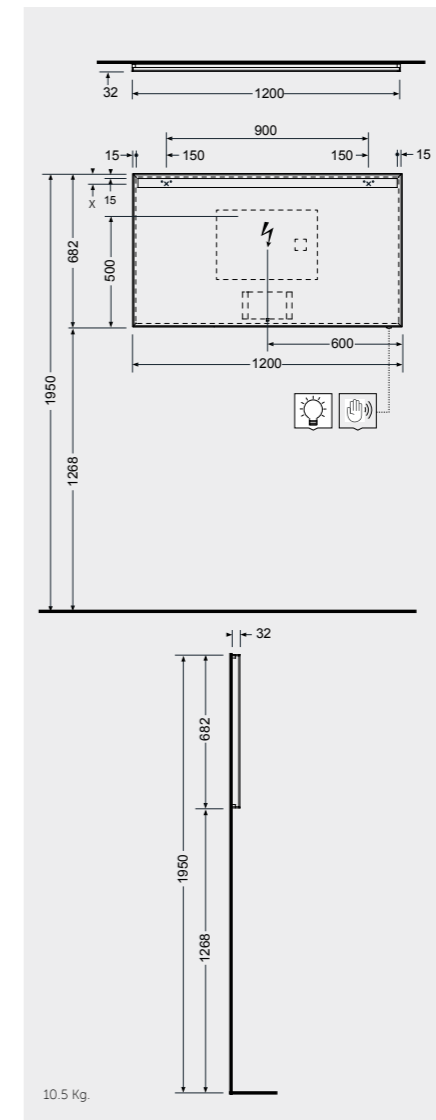

Measurements

القياسات

MIRROR CABINETS

خزائن مع مرابيا

W 40 x D 18 x H 68CM  
JOYMC04001

W 60 x D 18 x H 68CM  
JOYMC06002

W 80 x D 18 x H 68CM  
JOYMC08002

Measurements