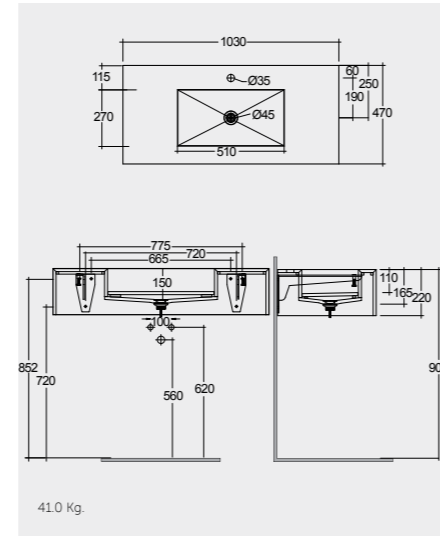

- 100 CARRARA (LAPPATO)
- 101 MACAUBAS (NATURAL)
- 102 TRAVERTINO IVORY (LAPPATO)
- 103 SURFACE XL COOL GREY (NATURAL)
- 104 BEHIND GREY (NATURAL)
- 105 UNI DARK BLACK (NATURAL)

- 100 CARRARA (LAPPATO)
- 101 MACAUBAS (NATURAL)
- 102 TRAVERTINO IVORY (LAPPATO)
- 103 SURFACE XL COOL GREY (NATURAL)
- 104 BEHIND GREY (NATURAL)
- 105 UNI DARK BLACK (NATURAL)

- 100 CARRARA (LAPPATO)
- 101 MACAUBAS (NATURAL)
- 102 TRAVERTINO IVORY (LAPPATO)
- 103 SURFACE XL COOL GREY (NATURAL)
- 104 BEHIND GREY (NATURAL)
- 105 UNI DARK BLACK (NATURAL)

- 100 CARRARA (LAPPATO)
- 101 MACAUBAS (NATURAL)
- 102 TRAVERTINO IVORY (LAPPATO)
- 103 SURFACE XL COOL GREY (NATURAL)
- 104 BEHIND GREY (NATURAL)
- 105 UNI DARK BLACK (NATURAL)