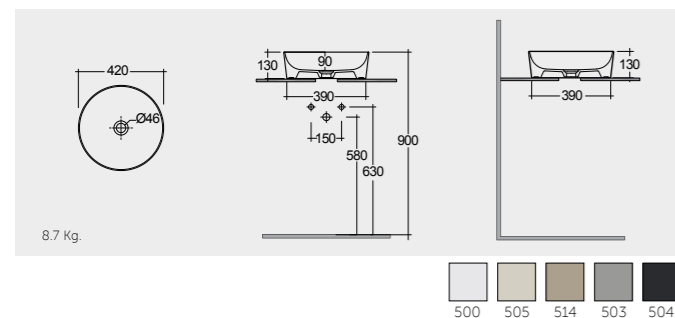

FEECT4200514A Round

Colours available