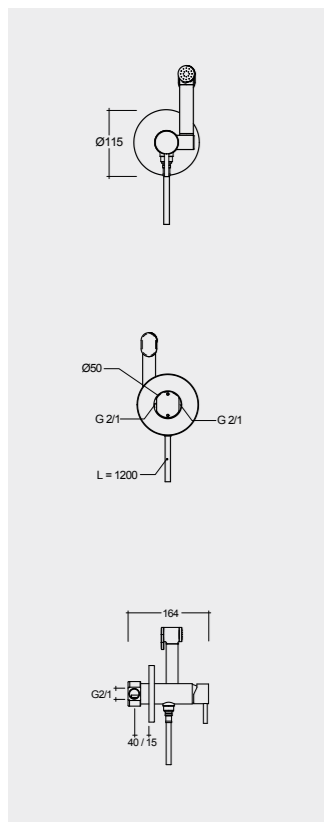

Measurements

القياسات

SET WITH MIXER (SHATAFF)
BRASS CHROME : SPRDOMX0001

Notes

All dimensions in mm tolerance $\pm 5\%$ for below 200mm and $\pm 3\%$ for above 200mm

ملحوظة

جميع القياسات تكون بالمليمتر $\pm 5\%$ للقياسات التي تقل عن 200 مليمتر و $\pm 3\%$ للقياسات التي تتجاوز 200 مليمتر