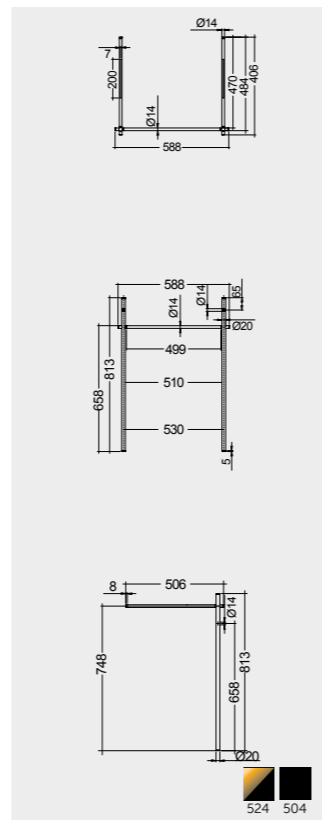

Horizontal bar included for size 121 & 101 cm

Horizontal bar included for size 81 & 61 cm

Horizontal bar included for size 81 & 61 cm

Measurements

القياسات

Colours available

الألوان المتاحة

Colours shown here are as close to actual sanitaryware as printing process will allow  
الألوان المبينة هنا قريبة إلى ألوان الأدوات الصحية الفعلية حسبما تسمح به عملية الطباعة