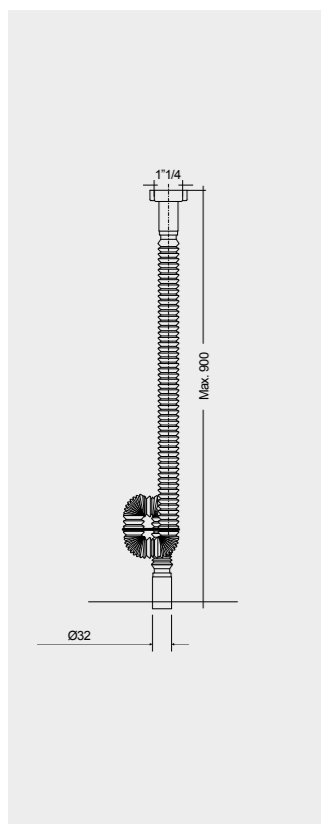

Measurements

القياسات

Notes

ملحوظة

All dimensions in mm tolerance $\pm 5\%$ for below 200mm and $\pm 3\%$ for above 200mm

جميع القياسات تكون بالمليمتر $\pm 5\%$ للقياسات التي تقل عن 200 مليمتر و $\pm 3\%$ للقياسات التي تتجاوز 200 مليمتر