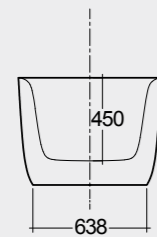

## القياسات

30 kg.  
290 L Capacity