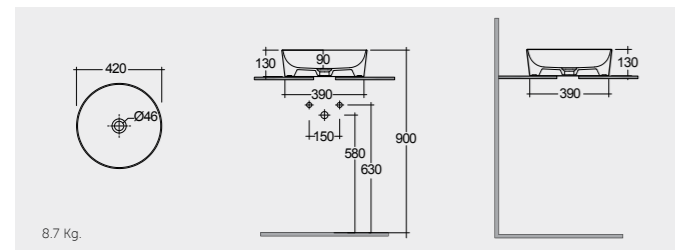

RAK-Valet 48 CM

راك-فاليه ٤٨ سم