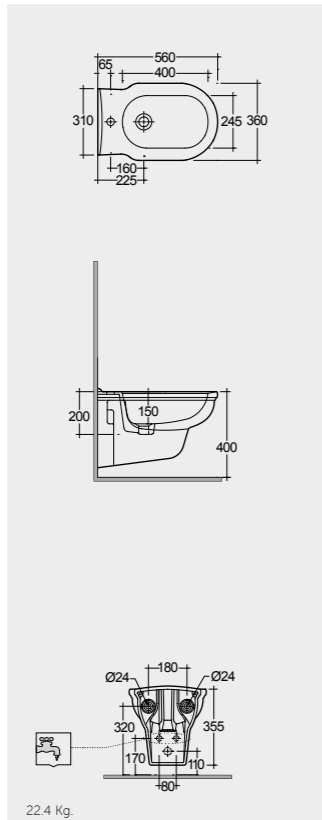

Measurements

القياسات