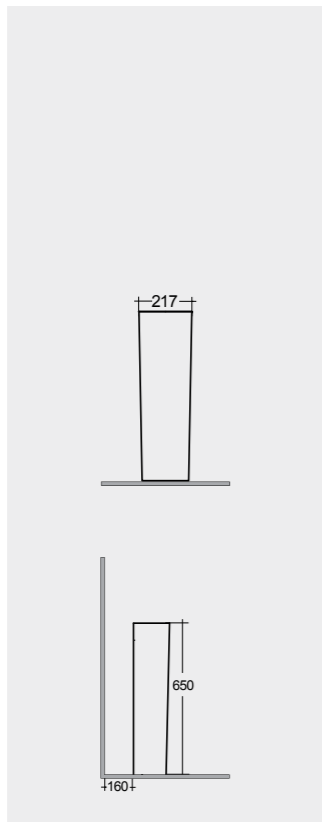

Models

Suitable Only for Wash Basin :
SENWB6601AWHA

Suitable for Only Wash Basin :
SENWB6601AWHA

Inspectionable

النماذج

Measurements

القياسات

Colours available

Colours shown here are as close to actual sanitaryware as printing process will allow
الألوان المييبة هنا قريبة إلى ألوان الأدوات الصحية الفعلية حسبما تسمح به عملية الطباعة

الألوان المتاحة