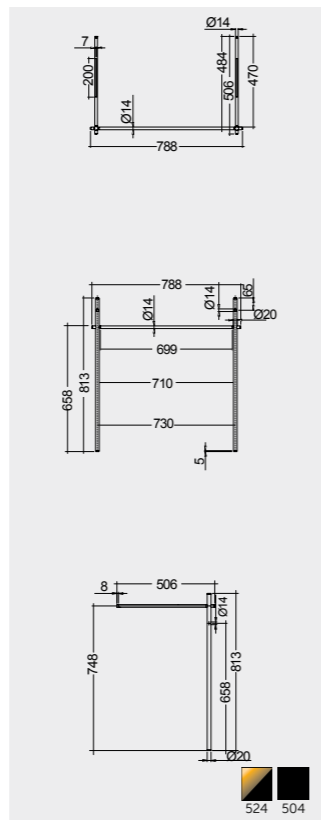

Horizontal bar included for size 121 & 101 cm

Horizontal bar included for size 81 & 61 cm

Horizontal bar included for size 81 & 61 cm

Measurements

القياسات

Colours available

الألوان المتاحة

Colours shown here are as close to actual sanitaryware as printing process will allow  
الألوان المبينة هنا قريبة إلى ألوان الأدوات الصحية الفعلية حسبما تسمح به عملية الطباعة