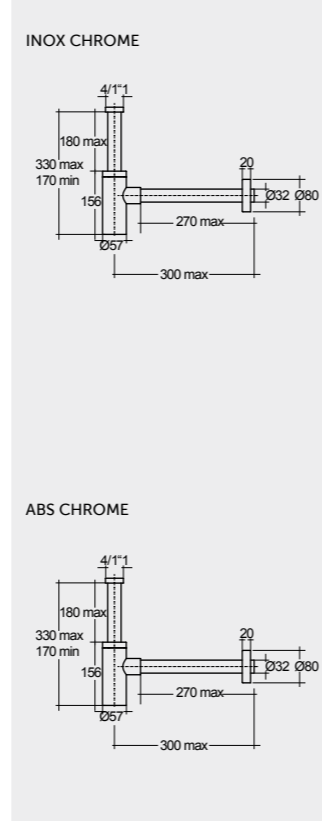

القياسات

Colours available

Colours shown here are as close to actual sanitaryware as printing process will allow
الألوان المييبة هنا قريبة إلى ألوان الأدوات الصحية الفعلية حسبما تسمح به عملية الطباعة

الألوان المتاحة