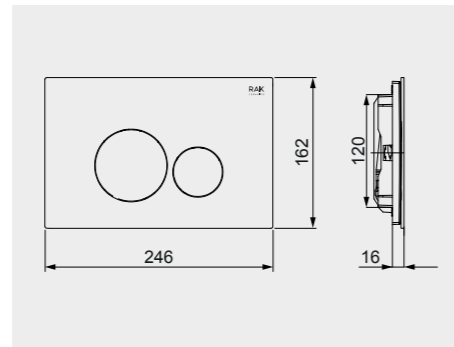

Black

FSRAKPPL010