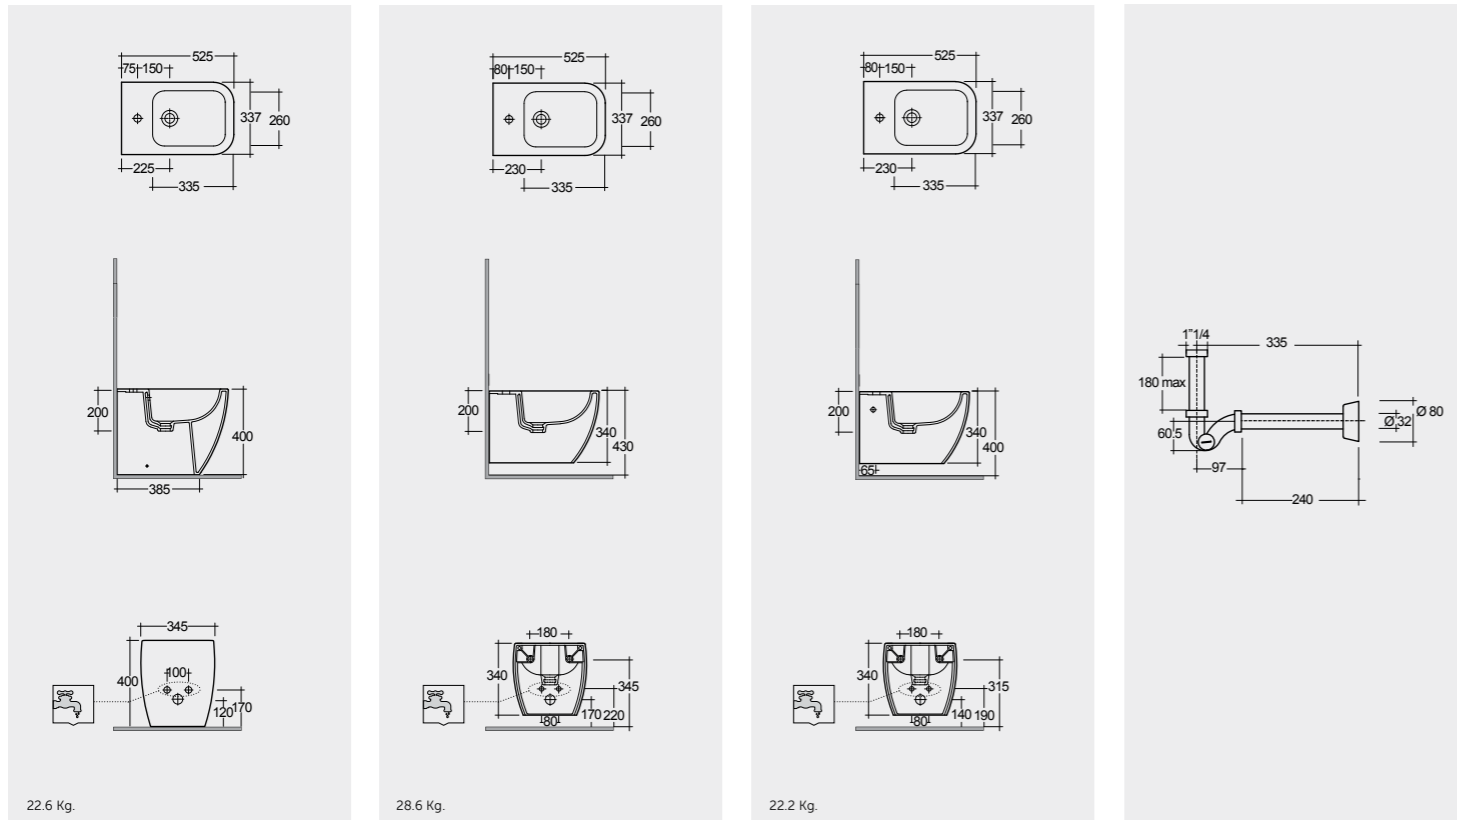

Inspectionable

Measurements | Mesure | Dimensions | Abmessungen | Размеры