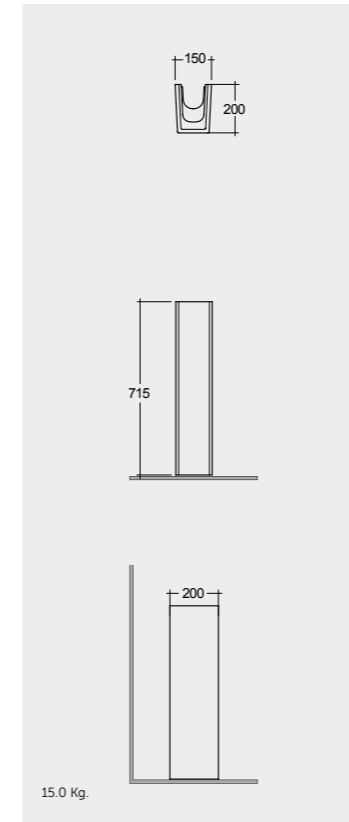

Measurements | Misure | Dimensions | Abmessungen | Размеры