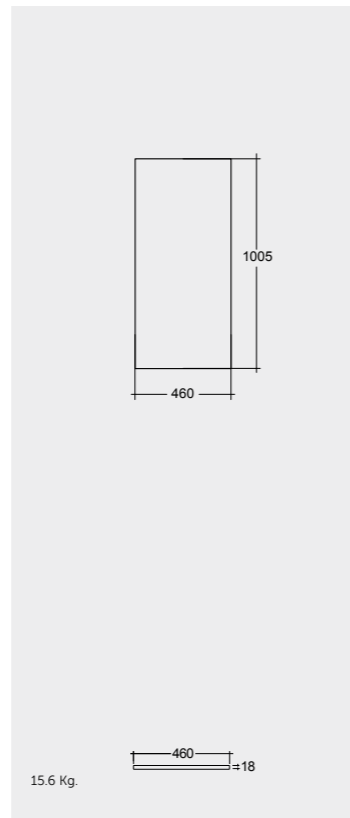

MATT WHITE 500
(RAKSOLID)