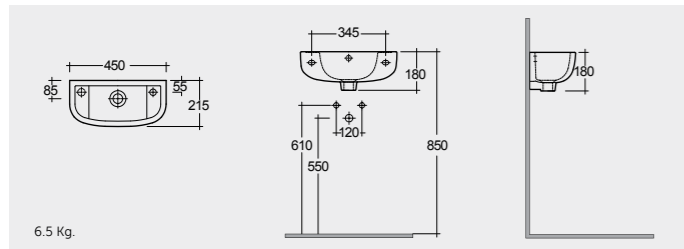

CLOAKROOM WASH BASINS

RAK-Compact 45 CM

LACO00001

RAK-Compact Corner 44 CM

LACO00002

RAK-Scoop 65 CM

LASC00001

RAK-Square Sink (Patrizia) 51 CM