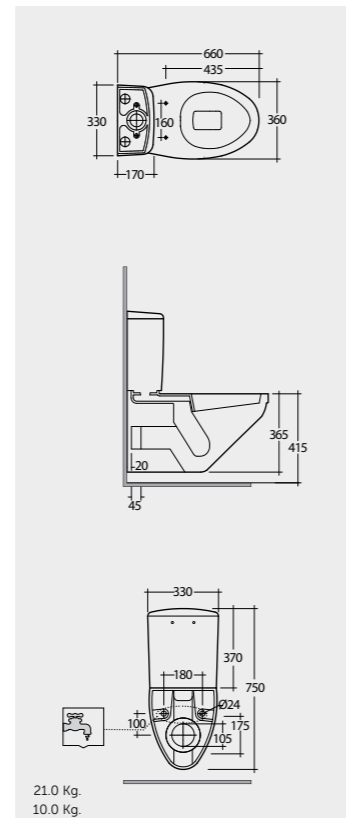

58 CM
KABI00001

55 CM
KR08AWHA

Measurements | Misure | Dimensions | Abmessungen | Размеры

ABS RAK-Karla
YFG047

Urea RAK-Karla (Stainless Steel)
KASC00002
Urea RAK-Karla (Nylon)
KASC00004

Urea RAK-Karla (Stainless Steel)
KASC00002
Urea RAK-Karla (Nylon)
KASC00004