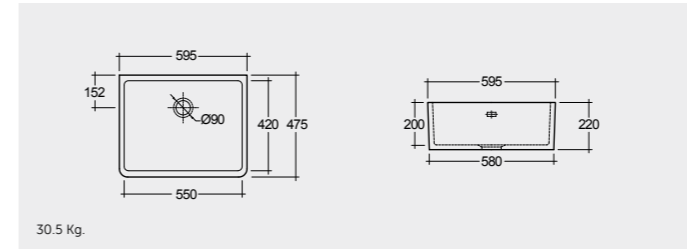

RAK-Tulip 59 CM

OC84AWHA

30.5 Kg.

RAK -Pinarella Sink 60 CM

PIWB00003

40.0 Kg.

RAK-Cleaner Sink 52 CM

OC23AWHA