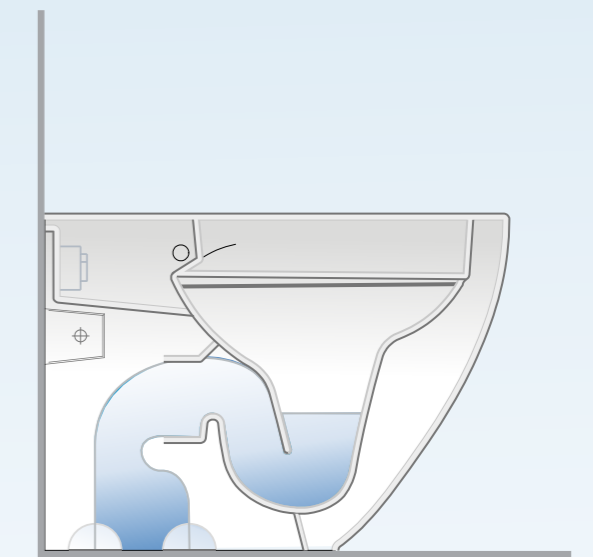

SHIFTED OUTLET RANGE FOR DESWC1347AWHA

65 ← → 210

165-210

150

65-100

Note | Nota | Remarque | Hinweis | Примечание

All dimensions in mm tolerance $\pm 5\%$ for below 200mm and $\pm 3\%$ for above 200mm | Tutte le dimensioni hanno una tolleranza di $\pm 5\%$ mm al di sotto dei 200mm e di $\pm 3\%$ mm al di sopra dei 200mm | Toutes les dimensions en mm tolérance $\pm 5\%$ pour moins de 200mm et $\pm 3\%$ pour plus de 200mm/ Alle Abmessungen in mm, Toleranz $\pm 5\%$ für unter 200mm, und $\pm 3\%$ für über 200mm | Все размеры указаны в мм, погрешность $\pm 5\%$ ниже 200 мм и $\pm 3\%$ выше 200 мм