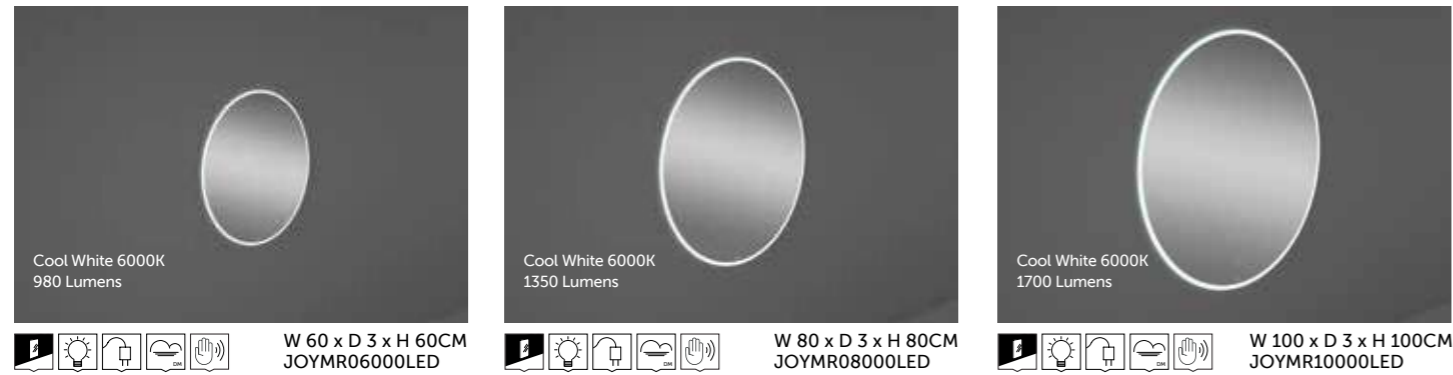

RAK-VALET WITH RAK-JOY MIRRORS

MIRRORS | Specchi | Miroirs | Espejos | Spiegel | Зеркала

POSSIBLE INSTALLATIONS

60

80

100

RIGHT

60

80

100

LEFT