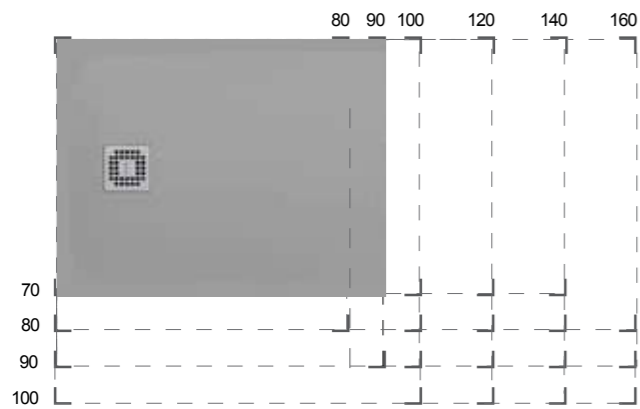

RAKSOLID DESIGN AND FUNCTIONALITY

Product range

La Gamma | La Gamme | Produktpalette | Ассортимент

BATHTUB REPLACEMENT

RECTANGULAR

CORNER

Customization

Personalizzazione | Personnalisation | Personalisierung | Кастомизация