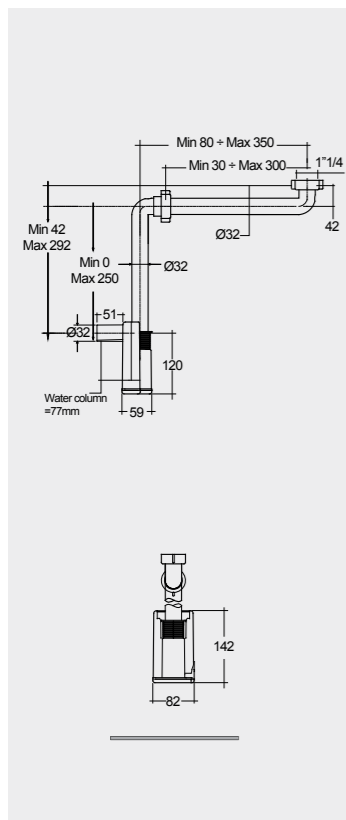

RAK-DUO / BOTTLE TRAP FOR RAK-JOY UNO

Models | Modelli | Modèles | Modelle | Модели

FOR VANITY (RAK-JOY UNO)
PP WHITE : BTRWBPPR022

Inspectionable
Space Saving

Measurements | Misure | Dimensions | Abmessungen | Размеры