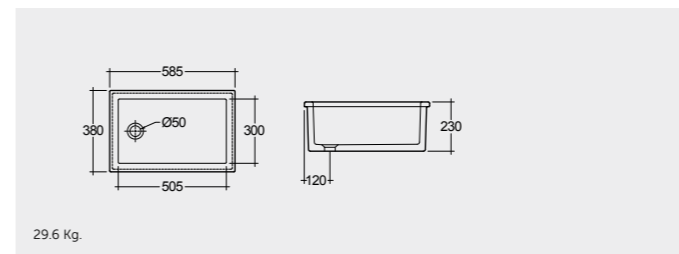

KITCHEN SINKS

KITCHEN SINKS

OC164AWHA

Note | Nota | Remarque | Hinweis | Примечание

All dimensions in mm tolerance $\pm 5\%$ for below 200mm and $\pm 3\%$ for above 200mm | Tutte le dimensioni hanno una tolleranza di $\pm 5\%$ mm al di sotto dei 200mm e di $\pm 3\%$ mm al di sopra dei 200mm | Toutes les dimensions en mm tolérance $\pm 5\%$ pour moins de 200mm et $\pm 3\%$ pour plus de 200mm/ Alle Abmessungen in mm, Toleranz $\pm 5\%$ für unter 200mm, und $\pm 3\%$ für über 200mm | Все размеры указаны в мм, погрешность $\pm 5\%$ ниже 200 мм и $\pm 3\%$ выше 200 мм