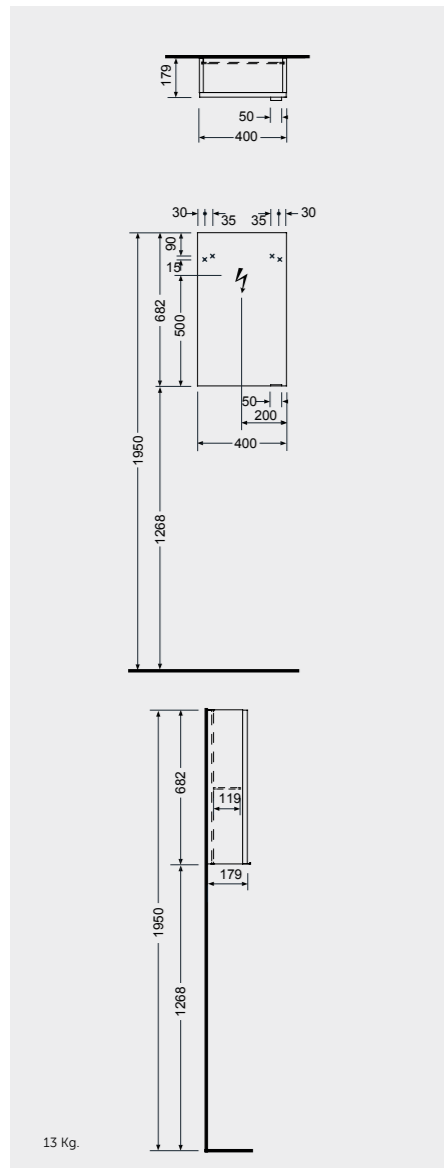

MIRROR CABINETS | Specchi contenitivi | Mirrors armoires toilette | Spiegel Schränke | Зеркала шкафчики

Measurements | Misure | Dimensions | Abmessungen | Размеры

Note | Nota | Remarque | Hinweis | Примечание

All dimensions in mm tolerance $\pm 5\%$ for below 200mm and $\pm 3\%$ for above 200mm | Tutte le dimensioni hanno una tolleranza di $\pm 5\%$ mm al di sotto dei 200mm e di $\pm 3\%$ mm al di sopra dei 200mm | Toutes les dimensions en mm tolérance $\pm 5\%$ pour moins de 200mm et $\pm 3\%$ pour plus de 200mm/ Alle Abmessungen in mm, Toleranz $\pm 5\%$ für unter 200mm, und $\pm 3\%$ für über 200mm | Все размеры указаны в мм, погрешность $\pm 5\%$ ниже 200 мм и $\pm 3\%$ выше 200 мм