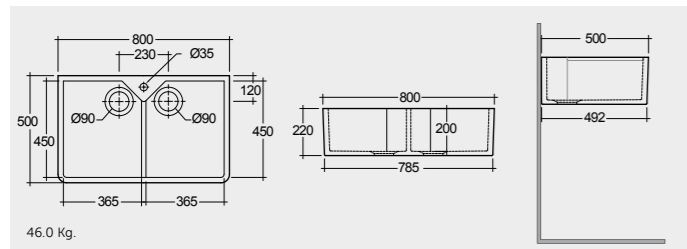

OC124AWHA

46.0 Kg.