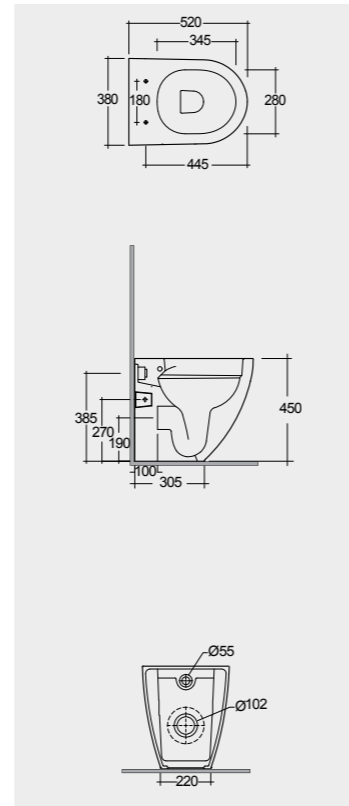

Urea RAK-Des
DESSC3901WH