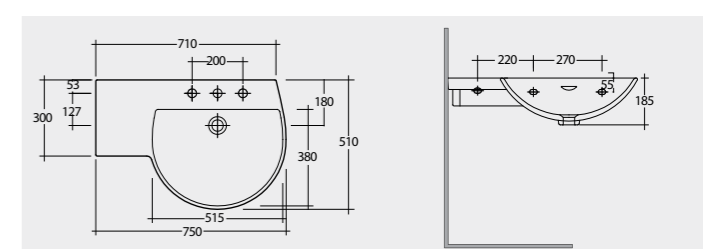

LARS00002

Note | Nota | Remarque | Hinweis | Примечание

All dimensions in mm tolerance $\pm 5\%$ for below 200mm and $\pm 3\%$ for above 200mm | Tutte le dimensioni hanno una tolleranza di $\pm 5\%$ mm al di sotto dei 200mm e di $\pm 3\%$ mm al di sopra dei 200mm | Toutes les dimensions en mm tolérance $\pm 5\%$ pour moins de 200mm et $\pm 3\%$ pour plus de 200mm/ Alle Abmessungen in mm, Toleranz $\pm 5\%$ für unter 200mm, und $\pm 3\%$ für über 200mm | Все размеры указаны в мм, погрешность $\pm 5\%$ ниже 200 мм и $\pm 3\%$ выше 200 мм