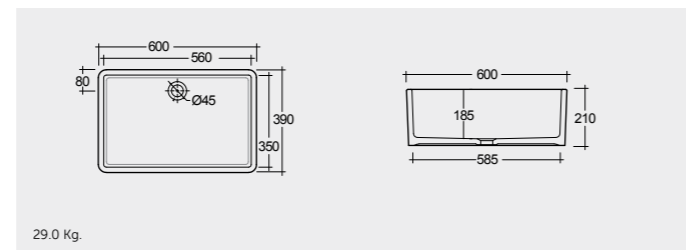

OC188AWHA

29.0 Kg.