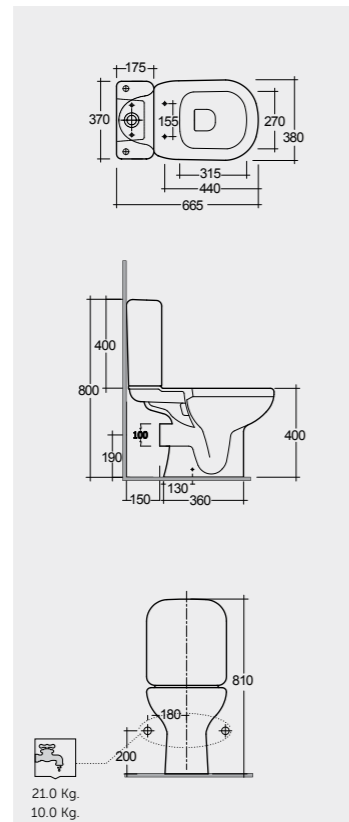

Models | Modelli | Modèles | Modelle | Модели

65 CM
ORWB00001
ORPD00001

66 CM
ORWC00004
ORWT00001

67 CM
ORWC00001
ORWT00001

56 CM
ORWC00003

Measurements | Misure | Dimensions | Abmessungen | Размеры

Urea RAK-Orient
ORSC00003