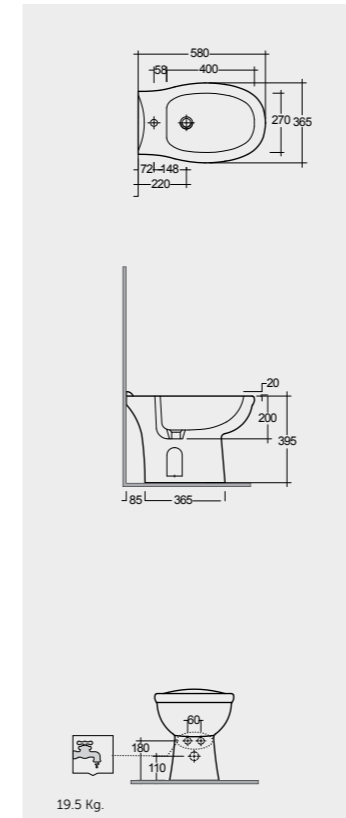

Measurements | Misure | Dimensions | Abmessungen | Размеры