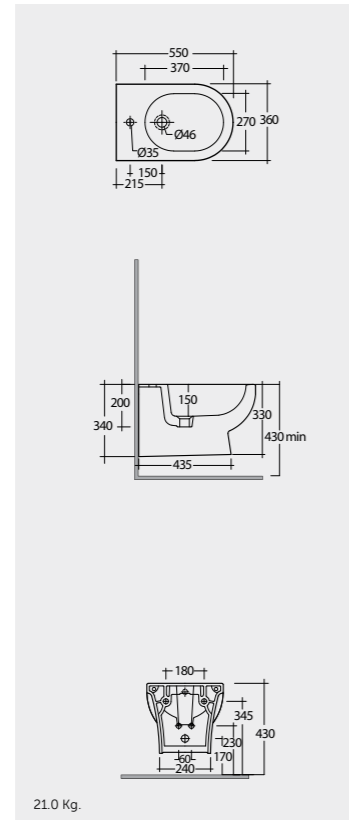

Inspectionable

Measurements | Misure | Dimensions | Abmessungen | Размеры