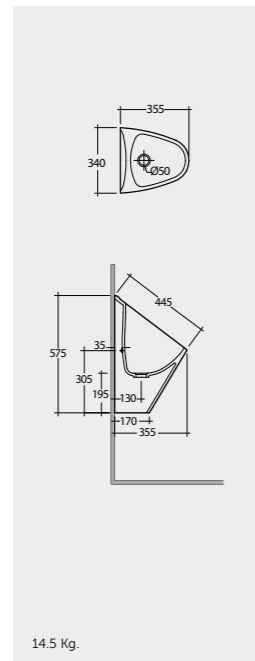

14.5 Kg.

Waterless Urinal
Orinatoio Senza Acqua
Urinoir sans eau
wass erlos es Urinal
Безводный Писсуар