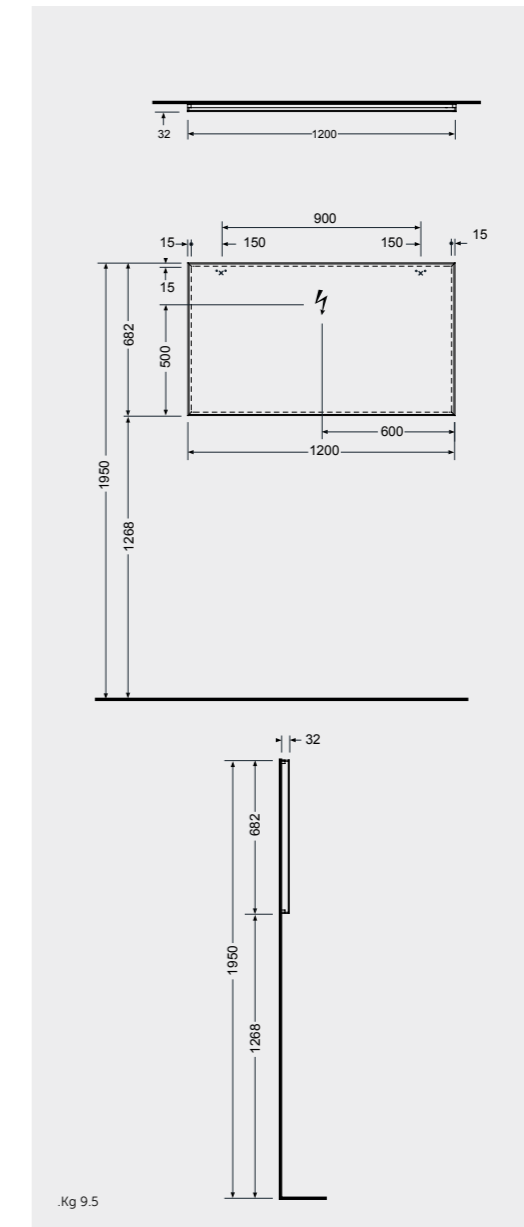

MIRRORS | Specchi | Miroirs | Spiegel | Зеркала

W 100 x D 3 x H 68CM
JOYMR10068STD

W 120 x D 3 x H 68CM
JOYMR12068STD

ABS: JOYTB6000CR1
Cool White 6000K
450 Lumens

Measurements | Misure | Dimensions | Abmessungen | Размеры