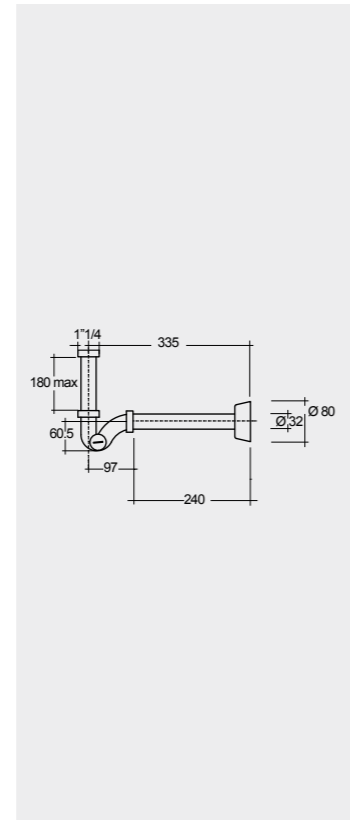

Inspectionable

Measurements | Misure | Dimensions | Abmessungen | Размеры