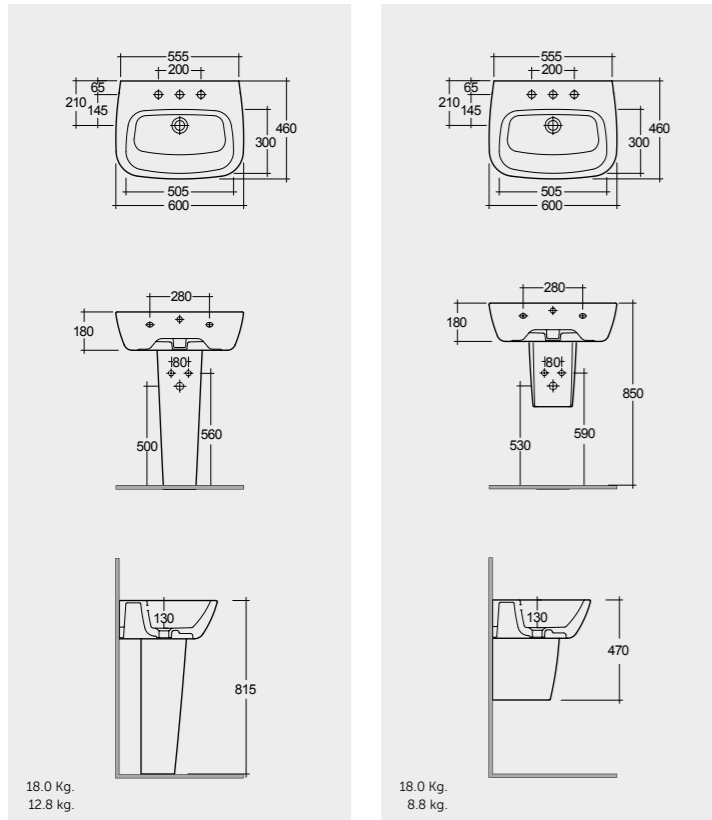

Models | Modelli | Modèles | Modelle | Модели

60 CM
ONWB00002
ONPD00001

60 CM
ONWB00002
ONPD00002

Measurements | Misure | Dimensions | Abmessungen | Размеры

Note | Nota | Remarque | Hinweis | Примечание

All dimensions in mm tolerance $\pm 5\%$ for below 200mm and $\pm 3\%$ for above 200mm | Tutte le dimensioni hanno una tolleranza di $\pm 5\%$ mm al di sotto dei 200mm e di $\pm 3\%$ mm al di sopra dei 200mm | Toutes les dimensions en mm tolérance $\pm 5\%$ pour moins de 200mm et $\pm 3\%$ pour plus de 200mm/ Alle Abmessungen in mm, Toleranz $\pm 5\%$ für unter 200mm, und $\pm 3\%$ für über 200mm | Все размеры указаны в мм, погрешность $\pm 5\%$ ниже 200 мм и $\pm 3\%$ выше 200 мм