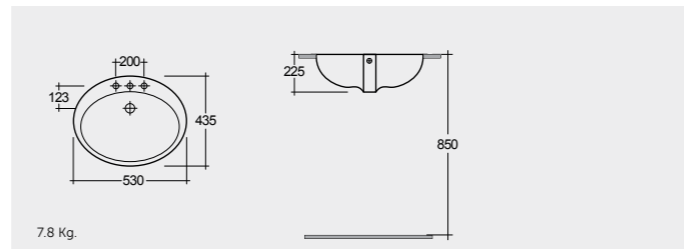

DROP IN WASH BASINS

RAK-Cherry 63 CM

LACH00001

RAK-Jessica 53 CM

LAJE00001

RAK-Cilla 61 CM

LACI00001

Note | Nota | Remarque | Hinweis | Примечание