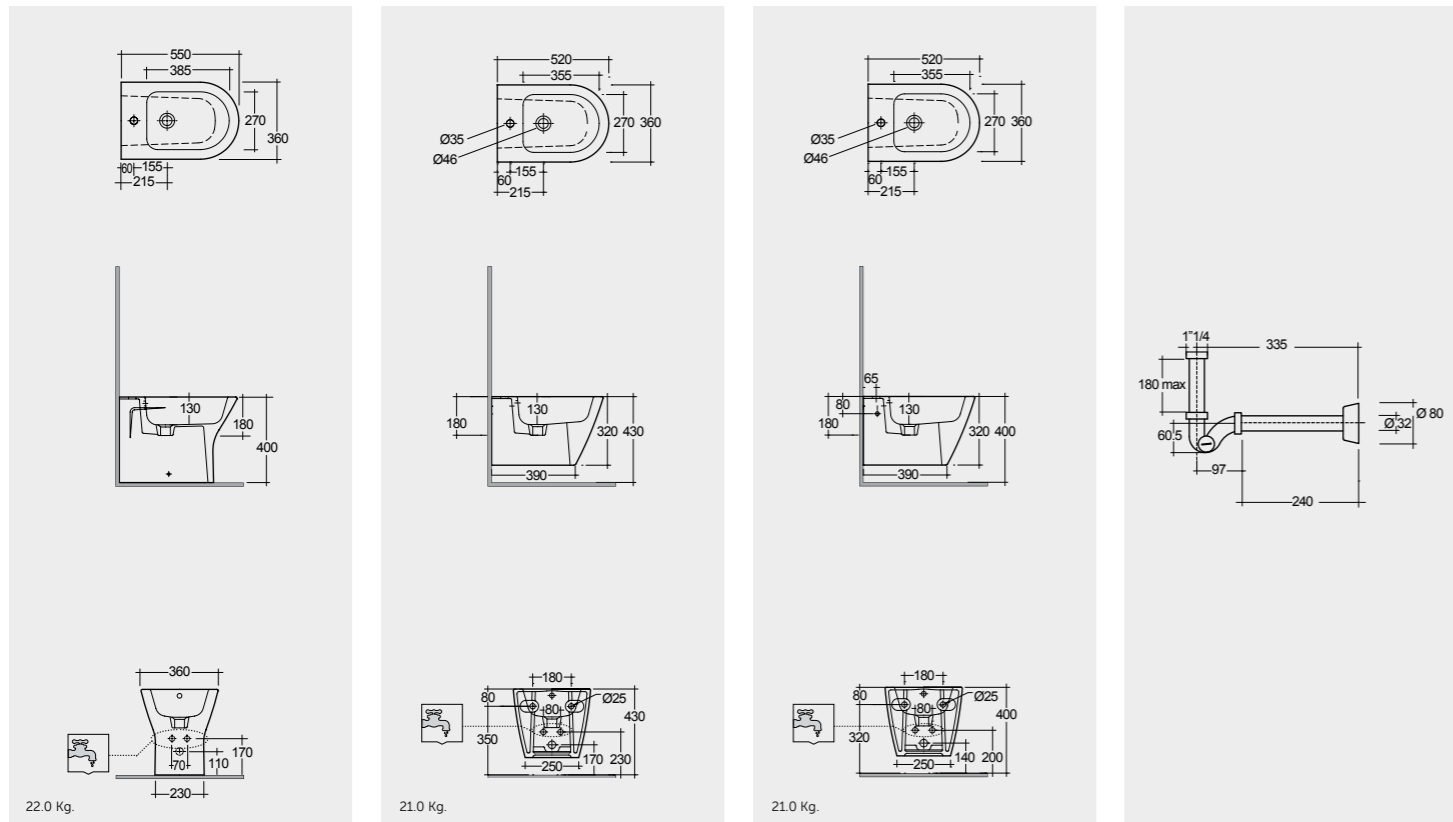

Inspectionable

Measurements | Misure | Dimensions | Abmessungen | Размеры