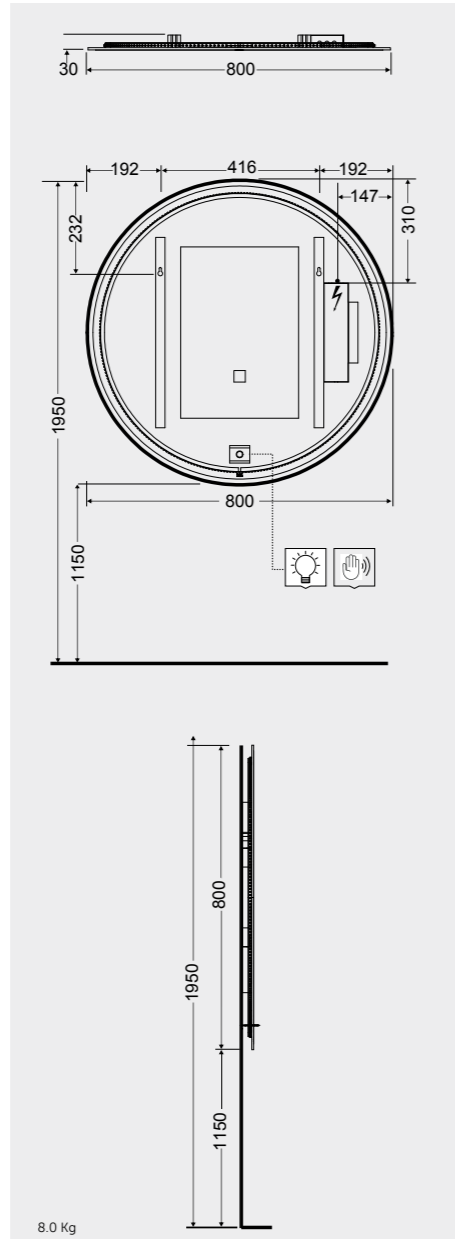

Measurements | Misure | Dimensions | Abmessungen | Размеры

MIRROR CABINETS | Specchi contenitivi | Mirrors armoires toilette | Spiegel Schränke | Зеркала шкафчики

W 40 x D 18 x H 68CM
JOYMC04001

W 60 x D 18 x H 68CM
JOYMC06002