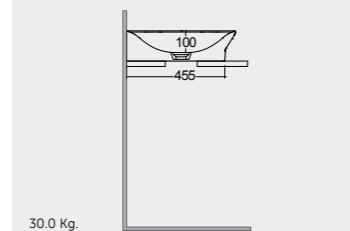

Measurements | Misure | Dimensions | Abmessungen | Размеры

30.0 Kg.

30.0 Kg.

30.0 Kg.

30.0 Kg.

Models | Modelli | Modèles | Modelle | Модели

112 CM Right Ledge
VALWB11200AWHA

112 CM Right Ledge
VALWB11200500A