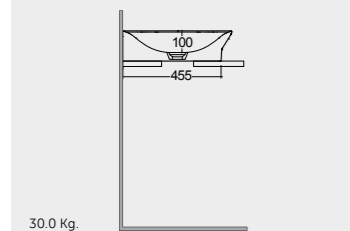

Measurements | Misure | Dimensions | Abmessungen | Размеры

30.0 Kg.

30.0 Kg.

30.0 Kg.

30.0 Kg.

Models | Modelli | Modèles | Modelle | Модели

112 CM Right Ledge
VALWB11200AWHA

112 CM Right Ledge
VALWB11200500A