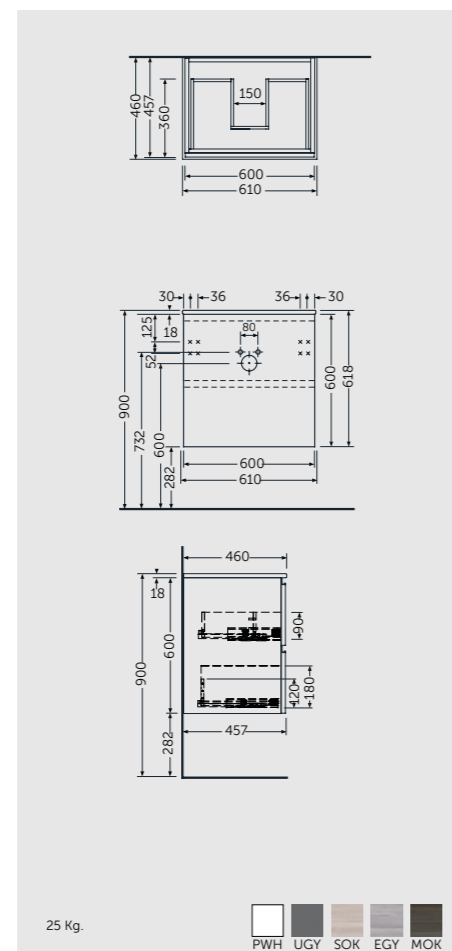

Mobili sospesi | Meubles suspendus | Waschtisch wandhängend | Подвесная тумба

W 40 x D 22 x H 60CM
JOYWH040UGY

W 60 x D 46 x H 60CM
JOYWH060UGY

W 80 x D 46 x H 60CM
JOYWH080UGY

Measurements | Misure | Dimensions | Abmessungen | Размеры