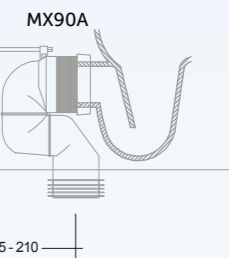

65 ← → 210

165-210