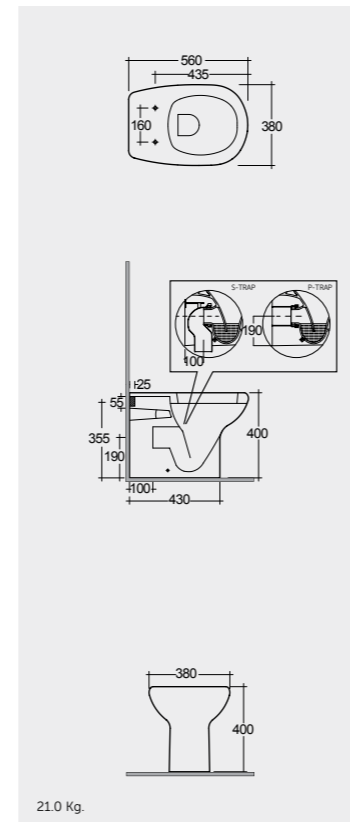

Urea RAK-Orient
ORSC00003