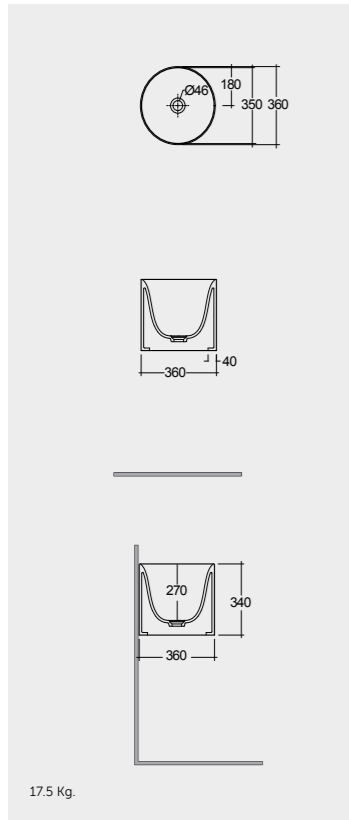

Inspectionable
Space Saving

Measurements | Misure | Dimensions | Abmessungen | Размеры