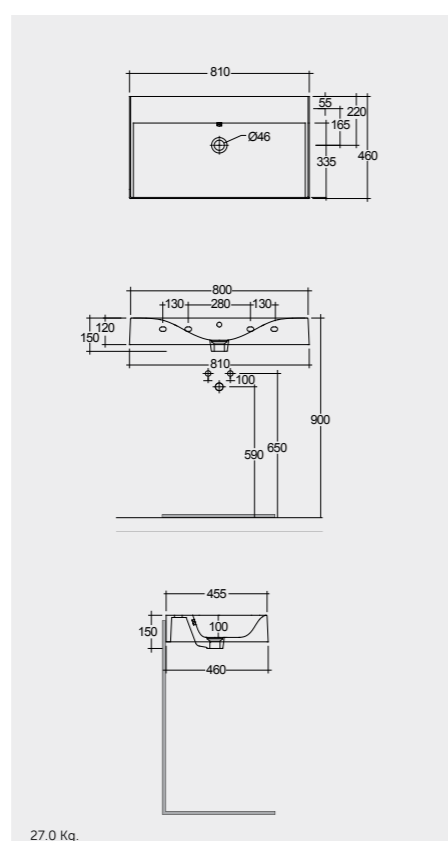

61 x 46 CM
DESWB06100AWHA

81 x 46 CM
DESWB08100AWHA

101 x 46 CM
DESWB10100AWHA

Measurements | Misure | Dimensions | Abmessungen | Размеры

DROP IN WASH BASINS | Lavabi da incasso | Plan vasque | Drop-in Waschbecken | Встраиваемая раковина