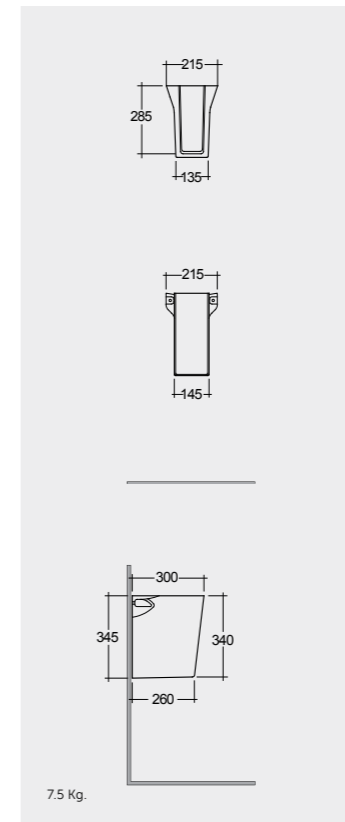

Measurements | Misure | Dimensions | Abmessungen | Размеры