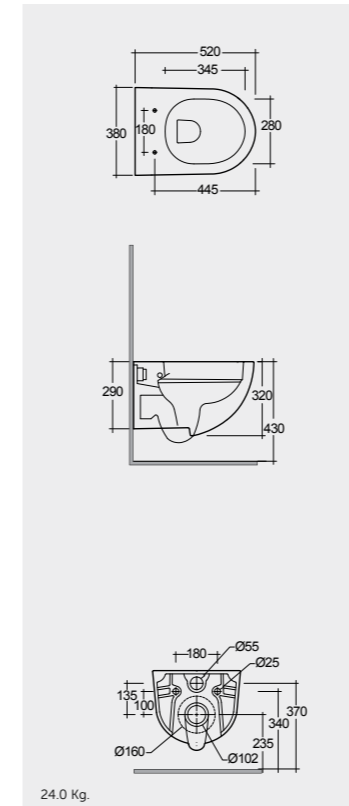

Urea RAK-Des
DESSC3901WH