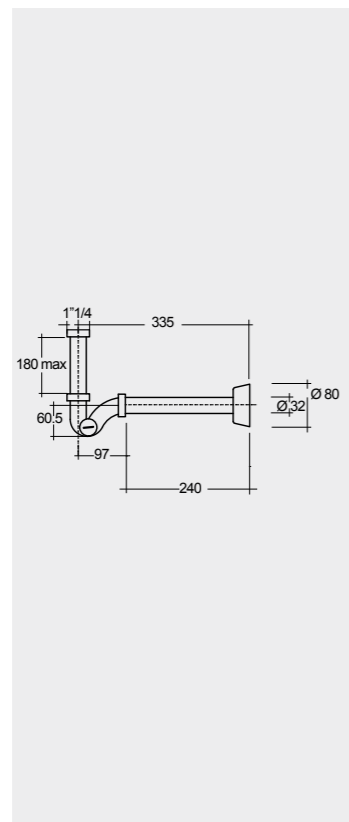

Inspectionable

Measurements | Misure | Dimensions | Abmessungen | Размеры