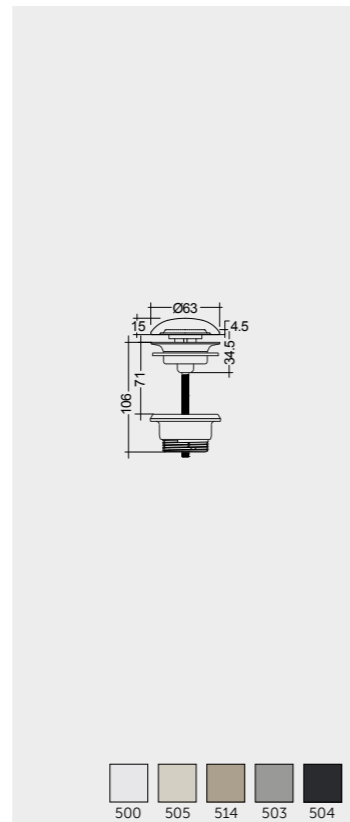

FINISH OPTIONS

CHROME PLATED
444

GLOSSY ALPINE WHITE
AWH

MATT COLOURS
500 505 514 503 504

PUSH TO
OPEN / CLOSE

Note | Nota | Remarque | Hinweis | Примечание

All dimensions in mm tolerance $\pm 5\%$ for below 200mm and $\pm 3\%$ for above 200mm | Tutte le dimensioni hanno una tolleranza di $\pm 5\%$ mm al di sotto dei 200mm e di $\pm 3\%$ mm al di sopra dei 200mm | Toutes les dimensions en mm tolérance $\pm 5\%$ pour moins de 200mm et $\pm 3\%$ pour plus de 200mm/ Alle Abmessungen in mm, Toleranz $\pm 5\%$ für unter 200mm, und $\pm 3\%$ für über 200mm | Все размеры указаны в мм, погрешность $\pm 5\%$ ниже 200 мм и $\pm 3\%$ выше 200 мм