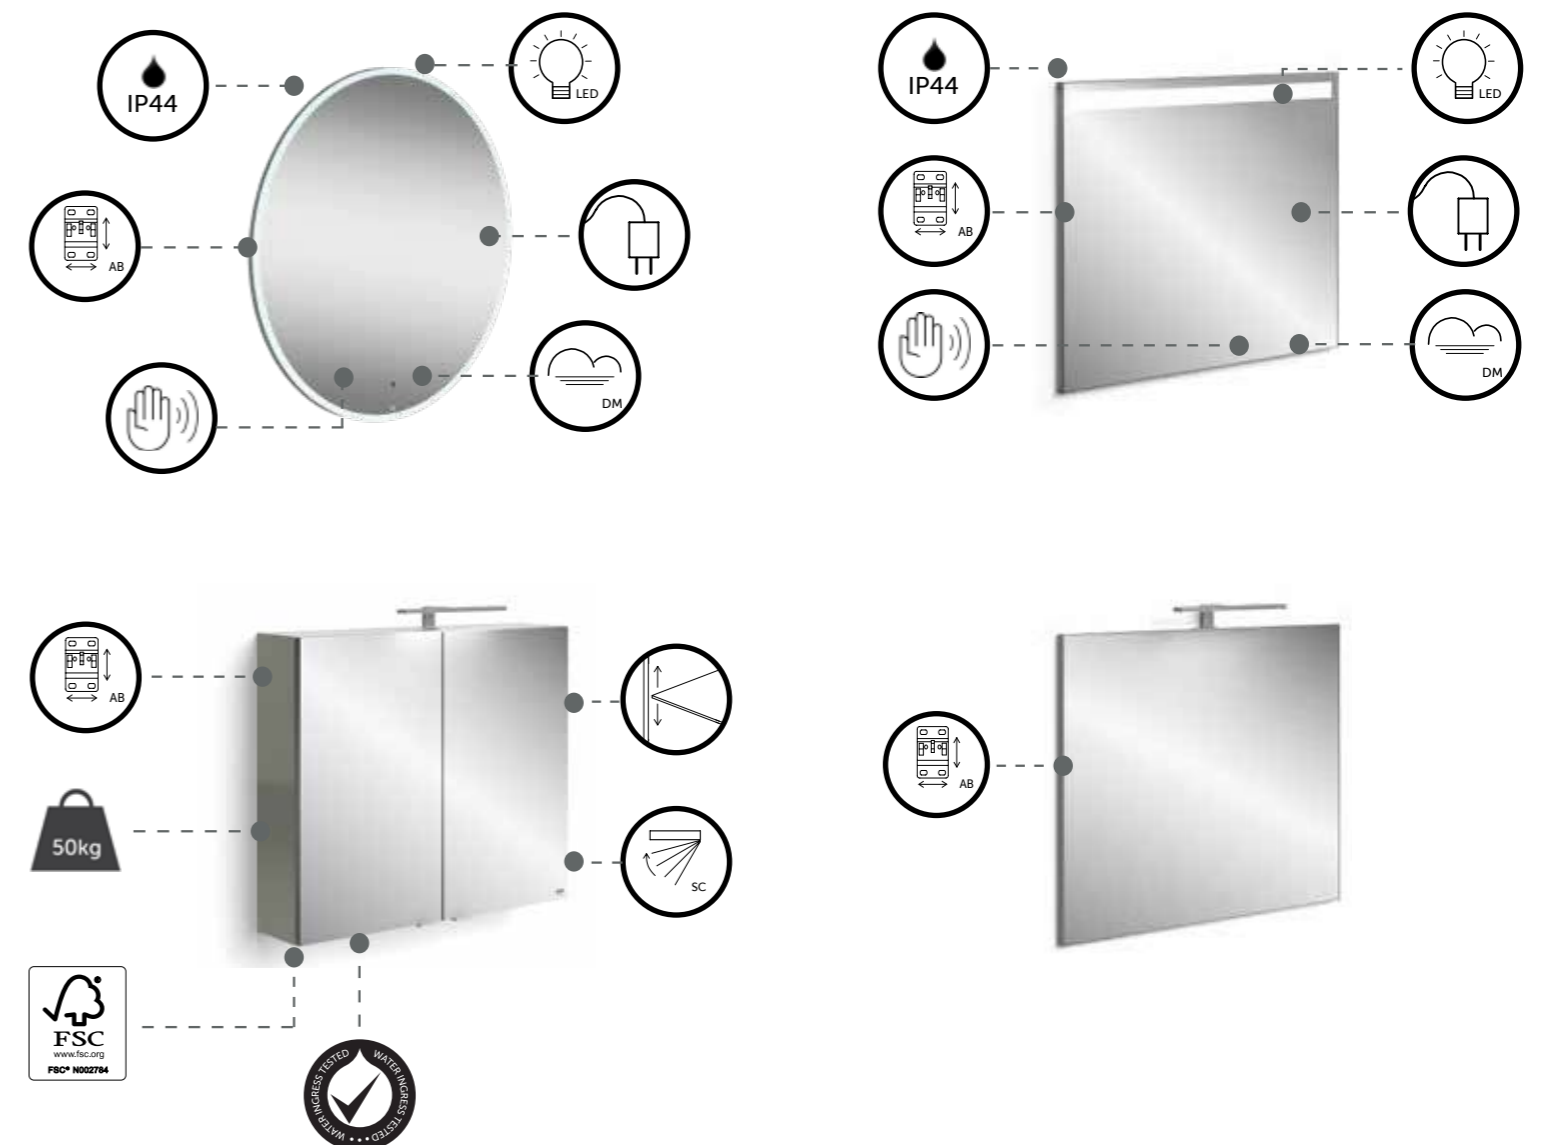

MIRRORS

Specchi e specchi contenitivi | Miroirs et armoires toilette | Spiegel & Schränke | зеркала