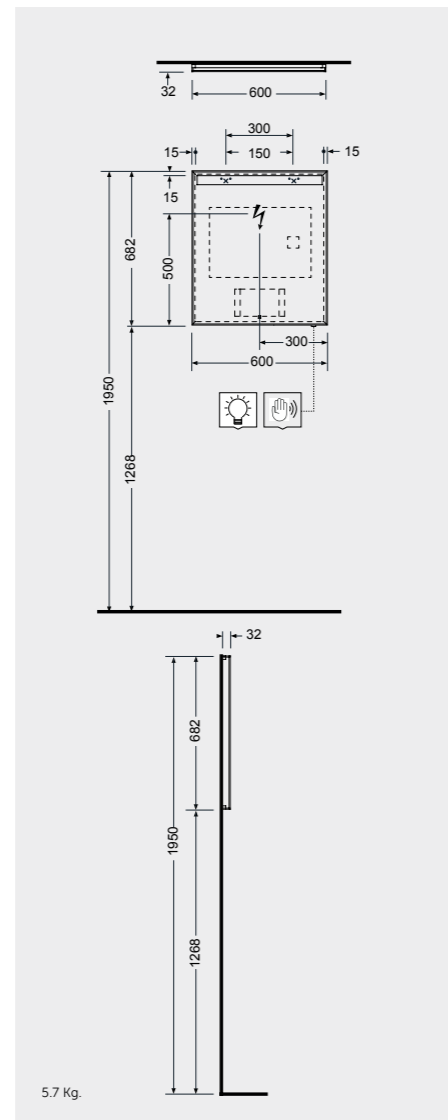

MIRROR CABINETS | Specchi contenitivi | Mirrors armoires toilette | Spiegel Schränke | Зеркала шкафчики

Cool White 6000K
400 Lumens

Cool White 6000K
400 Lumens

Cool White 6000K
500 Lumens

Measurements | Misure | Dimensions | Abmessungen | Размеры