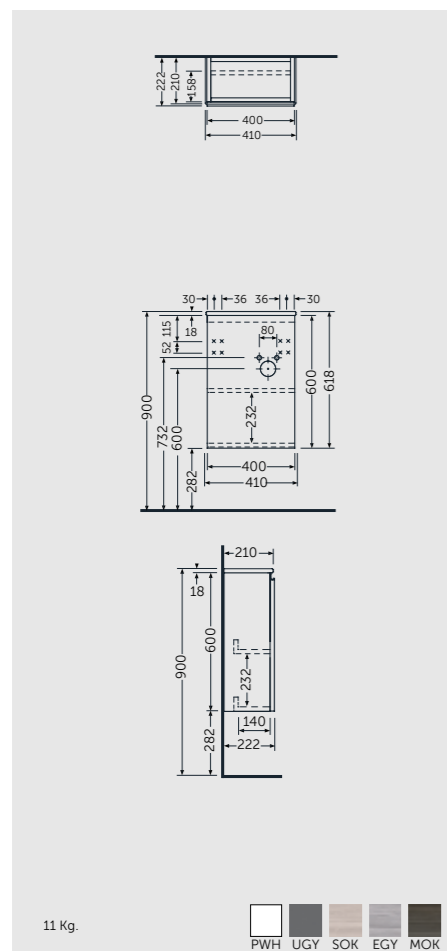

Mobili sospesi | Meubles suspendus | Waschtisch wandhängend | Подвесная тумба

W 40 x D 22 x H 60CM
JOYWH040UGY

W 60 x D 46 x H 60CM
JOYWH060UGY

W 80 x D 46 x H 60CM
JOYWH080UGY

Measurements | Misure | Dimensions | Abmessungen | Размеры