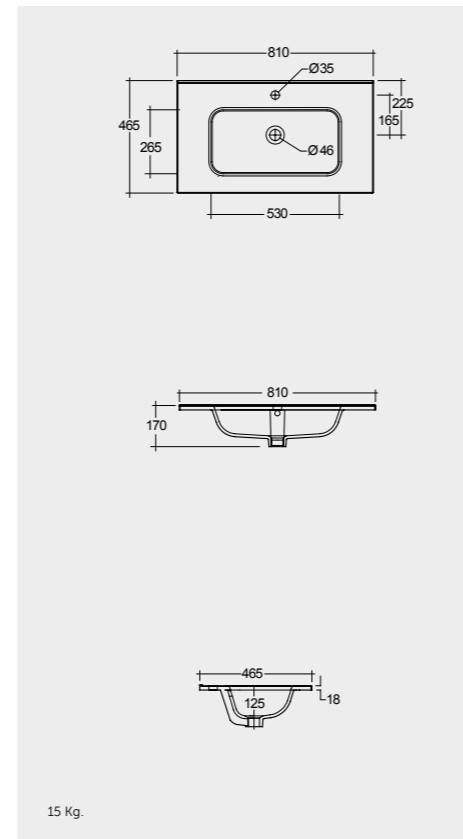

WASH BASINS / RAK-JOY

DROP IN WASH BASINS | Lavabi da incasso | Plan vasque | Drop-in Waschbecken | Встраиваемая раковина

41 x 22CM
JOYWB4106AWHA

61 x 46CM
JOYDI06101WH

81 x 46CM
JOYDI08101WH

Measurements | Misure | Dimensions | Abmessungen | Размеры