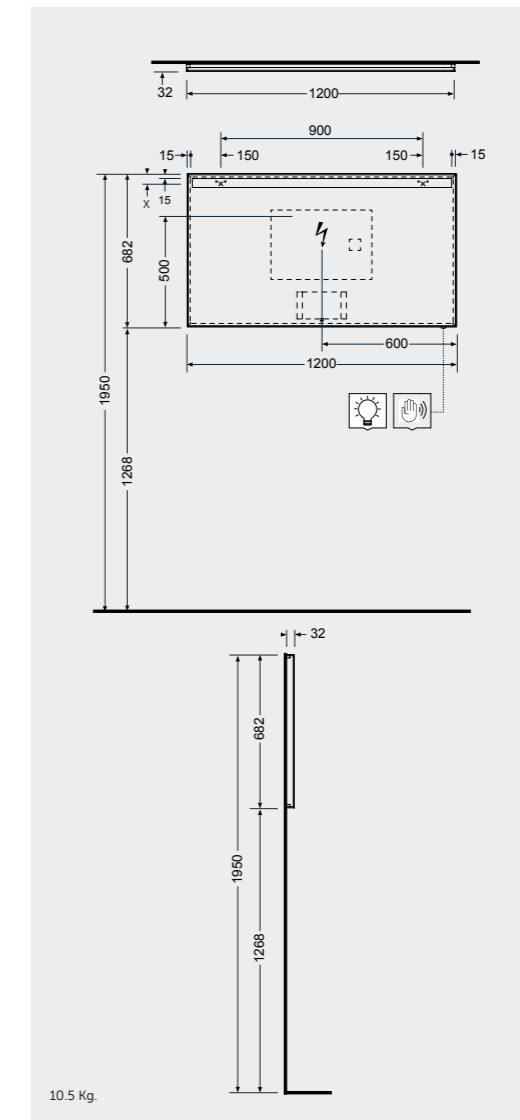

MIRRORS | Specchi | Mirrors | Spiegel | Зеркала

W 100 x D 3 x H 68CM
JOYMR10068LED

Cool White 6000K
700 Lumens

W 120 x D 3 x H 68CM
JOYMR12068LED

Cool White 6000K
900 Lumens

Measurements | Misure | Dimensions | Abmessungen | Размеры