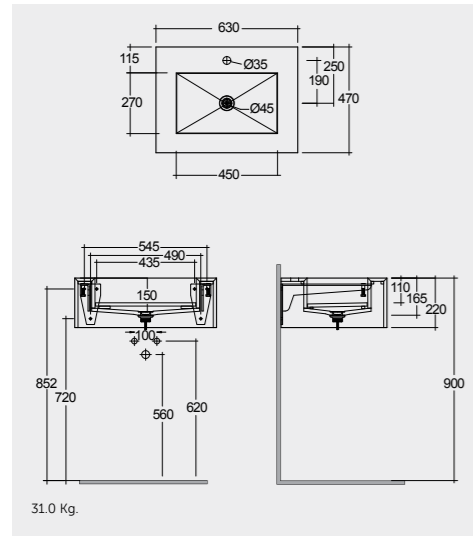

- 100 CARRARA (LAPPATO)
- 101 MACAUBAS (NATURAL)
- 102 TRAVERTINO IVORY (LAPPATO)
- 103 SURFACE XL COOL GREY (NATURAL)
- 104 BEHIND GREY (NATURAL)
- 105 UNI DARK BLACK (NATURAL)

- 100 CARRARA (LAPPATO)
- 101 MACAUBAS (NATURAL)
- 102 TRAVERTINO IVORY (LAPPATO)
- 103 SURFACE XL COOL GREY (NATURAL)
- 104 BEHIND GREY (NATURAL)
- 105 UNI DARK BLACK (NATURAL)

- 100 CARRARA (LAPPATO)
- 101 MACAUBAS (NATURAL)
- 102 TRAVERTINO IVORY (LAPPATO)
- 103 SURFACE XL COOL GREY (NATURAL)
- 104 BEHIND GREY (NATURAL)
- 105 UNI DARK BLACK (NATURAL)