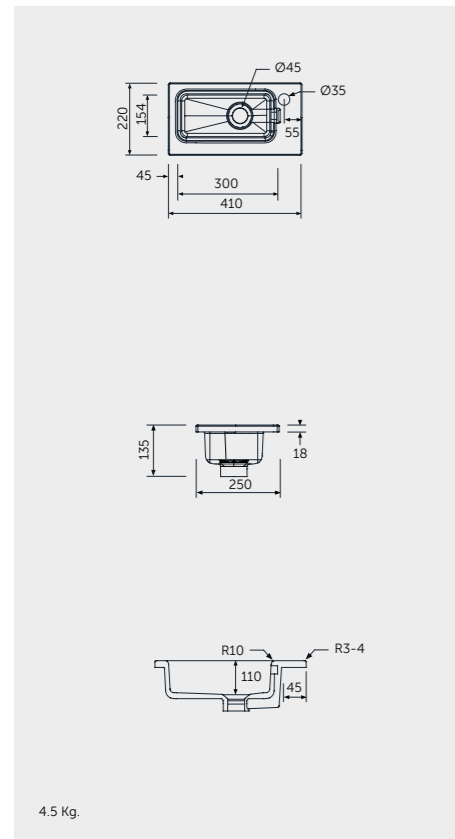

WASH BASINS / RAK-JOY

DROP IN WASH BASINS | Lavabi da incasso | Plan vasque | Drop-in Waschbecken | Встраиваемая раковина

41 x 22CM
JOYWB4106AWHA

61 x 46CM
JOYDI06101WH

81 x 46CM
JOYDI08101WH

Measurements | Misure | Dimensions | Abmessungen | Размеры