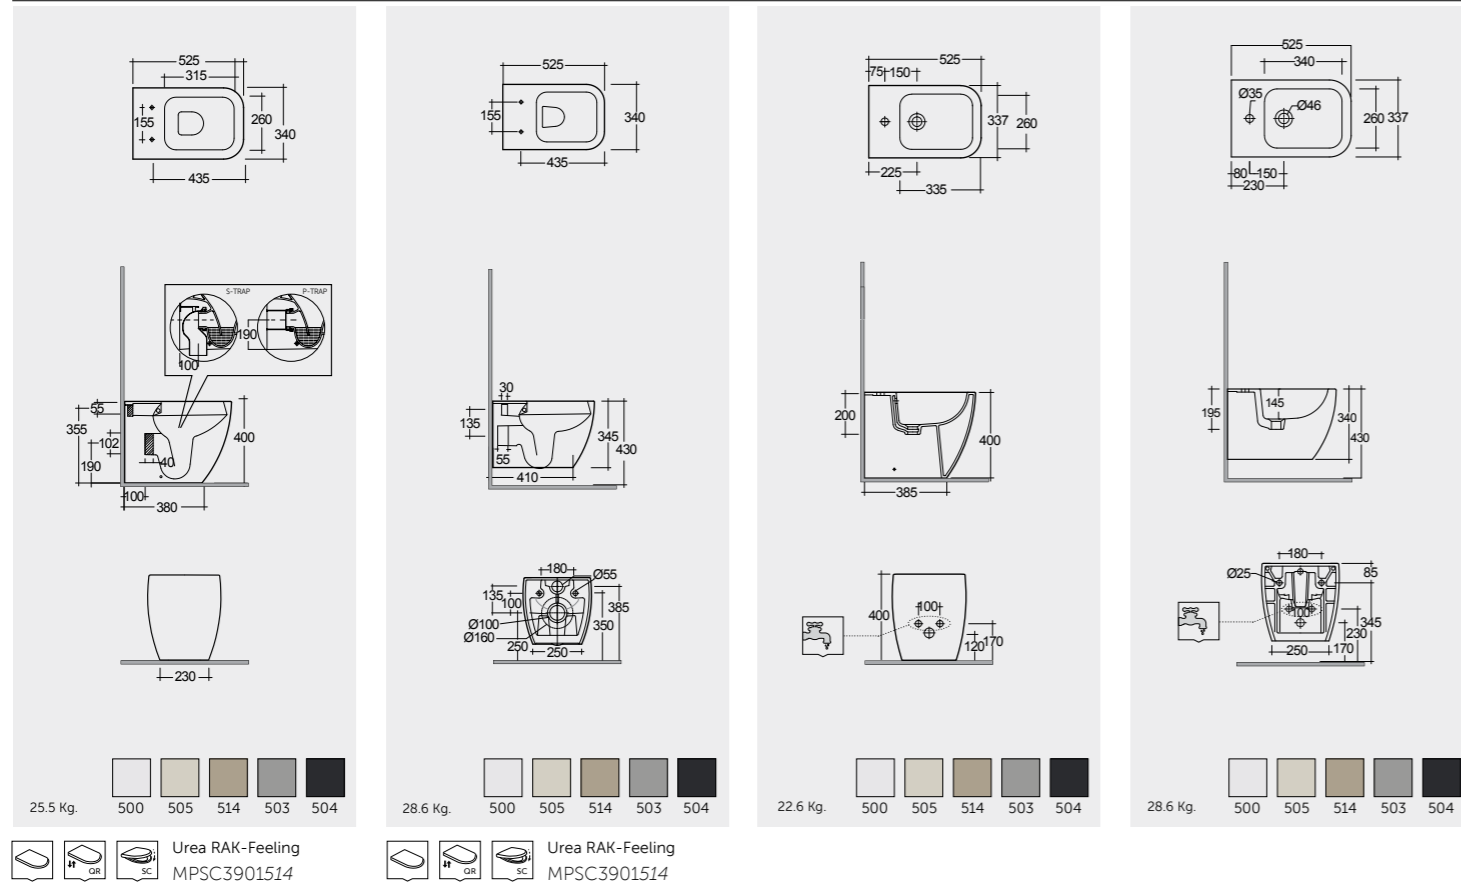

Hidden Fixations

Hidden Fixations

Measurements | Misure | Dimensions | Abmessungen | Размеры