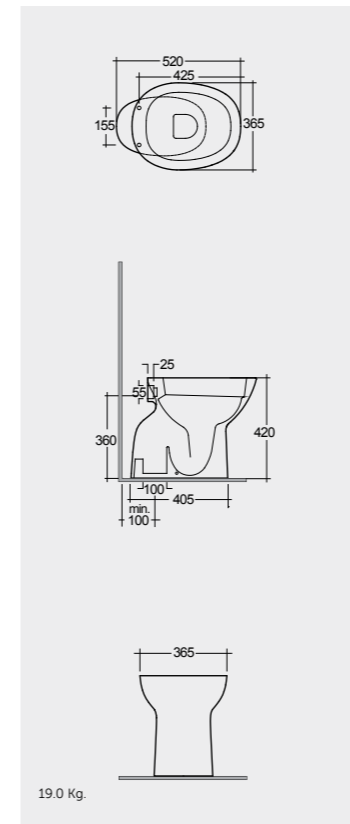

Models | Modelli | Modèles | Modelle | Модели

52 CM
MORWC1745AWHA

52 CM
MORWC1346AWHA

52 CM
MORWC1445AWHA

SET WITH MIXER (SHATAFF)
BRASS CHROME : SPRDOMX0001

Measurements | Misure | Dimensions | Abmessungen | Размеры