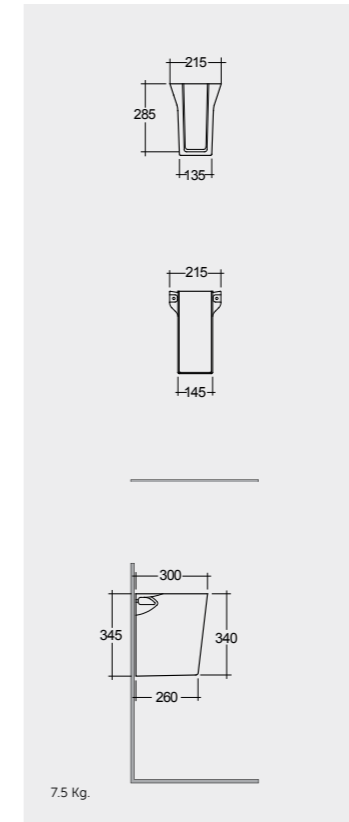

Measurements | Misure | Dimensions | Abmessungen | Размеры