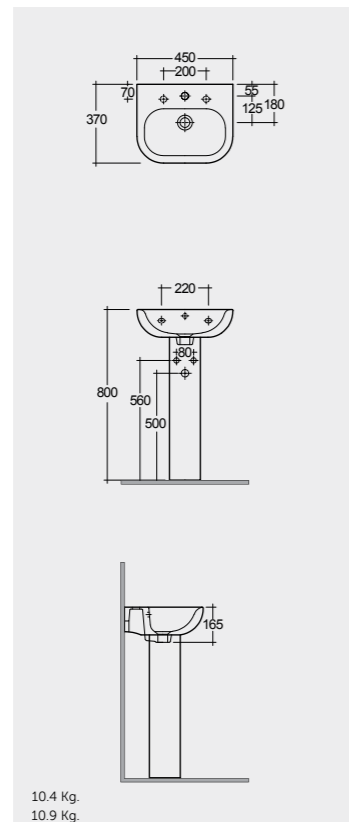

Models | Modelli | Modèles | Modelle | Модели

Inspectionable

Measurements | Misure | Dimensions | Abmessungen | Размеры

Note | Nota | Remarque | Hinweis | Примечание

All dimensions in mm tolerance $\pm 5\%$ for below 200mm and $\pm 3\%$ for above 200mm | Tutte le dimensioni hanno una tolleranza di $\pm 5\%$ mm al di sotto dei 200mm e di $\pm 3\%$ mm al di sopra dei 200mm | Toutes les dimensions en mm tolérance $\pm 5\%$ pour moins de 200mm et $\pm 3\%$ pour plus de 200mm/ Alle Abmessungen in mm, Toleranz $\pm 5\%$ für unter 200mm, und $\pm 3\%$ für über 200mm | Все размеры указаны в мм, погрешность $\pm 5\%$ ниже 200 мм и $\pm 3\%$ выше 200 мм

Models | Modelli | Modèles | Modelle | Модели

Measurements | Misure | Dimensions | Abmessungen | Размеры