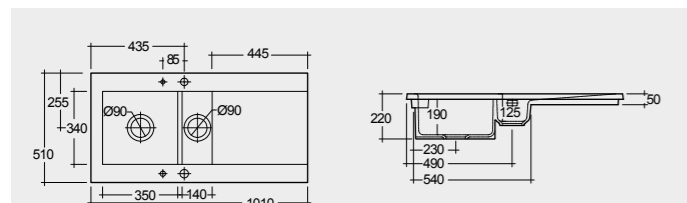

33.1 Kg.

30.3 Kg.

33.1 Kg.

30.3 Kg.

Note | Nota | Remarque | Hinweis | Примечание

All dimensions in mm tolerance $\pm 5\%$ for below 200mm and $\pm 3\%$ for above 200mm | Tutte le dimensioni hanno una tolleranza di $\pm 5\%$ mm al di sotto dei 200mm e di $\pm 3\%$ mm al di sopra dei 200mm | Toutes les dimensions en mm tolérance $\pm 5\%$ pour moins de 200mm et $\pm 3\%$ pour plus de 200mm/ Alle Abmessungen in mm, Toleranz $\pm 5\%$ für unter 200mm, und $\pm 3\%$ für über 200mm | Все размеры указаны в мм, погрешность $\pm 5\%$ ниже 200 мм и $\pm 3\%$ выше 200 мм