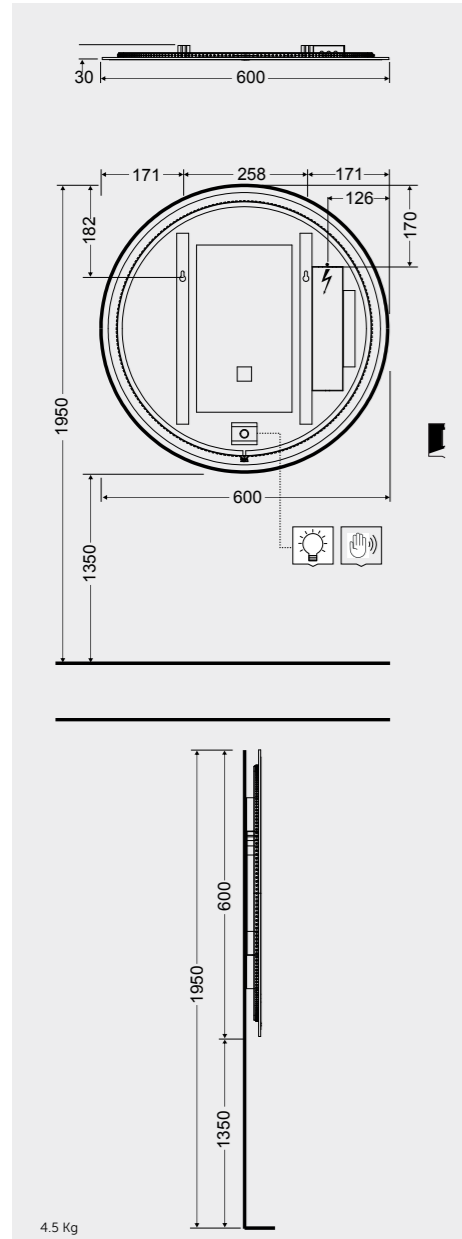

Measurements | Misure | Dimensions | Abmessungen | Размеры

MIRROR CABINETS | Specchi contenitivi | Mirrors armoires toilette | Spiegel Schränke | Зеркала шкафчики

W 40 x D 18 x H 68CM
JOYMC04001

W 60 x D 18 x H 68CM
JOYMC06002