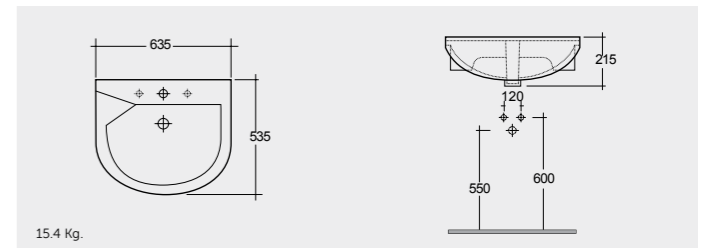

DROP IN WASH BASINS

Note | Nota | Remarque | Hinweis | Примечание

All dimensions in mm tolerance $\pm 5\%$ for below 200mm and $\pm 3\%$ for above 200mm | Tutte le dimensioni hanno una tolleranza di $\pm 5\%$ mm al di sotto dei 200mm e di $\pm 3\%$ mm al di sopra dei 200mm | Toutes les dimensions en mm tolérance $\pm 5\%$ pour moins de 200mm et $\pm 3\%$ pour plus de 200mm/ Alle Abmessungen in mm, Toleranz $\pm 5\%$ für unter 200mm, und $\pm 3\%$ für über 200mm | Все размеры указаны в мм, погрешность $\pm 5\%$ ниже 200 мм и $\pm 3\%$ выше 200 мм

SEMI RECESSED WASH BASINS

LALW00001