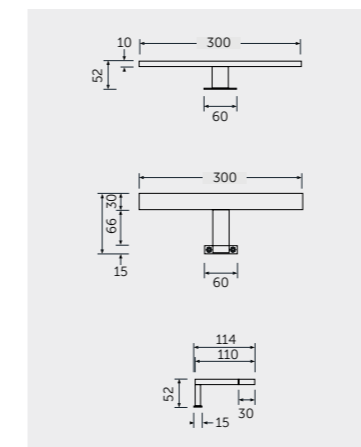

LIGHTS | Luci | Lumières | wandhängend | Подсветка

TOP MOUNTED T-BAR LIGHT
Luce "a T" montabile in alto
Spot en t-bar montée sur le dessus
T-bar Aufsatzlicht
T-образная подсветка с верхним креплением

ABS: JOYTB6000CR1
Cool White 6000K
450 Lumens