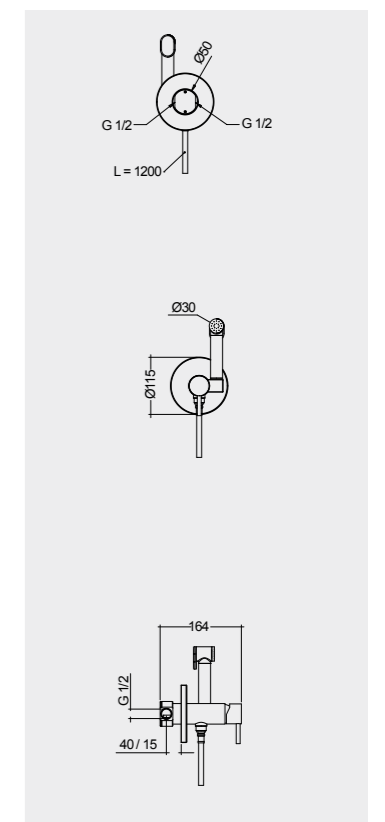

Hidden Fixations

Measurements | Misure | Dimensions | Abmessungen | Размеры

25.4 Kg.

22.3 Kg.

21.0 Kg.

Urea RAK-Sensation
SENSC3901WH

Urea RAK-Sensation
SENSC3901WH

Urea RAK-Sensation
SENSC3901WH