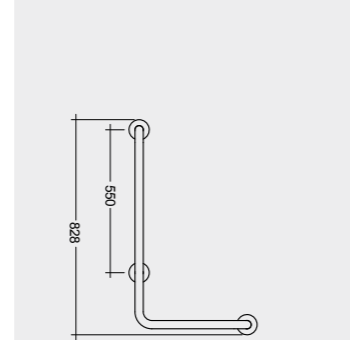

90° Angle BIG RIGHT (32mm DIA.)
SILGBR090SR

90° Angle BIG LEFT (32mm DIA.)
SILGBR090SL

Measurements | Misure | Dimensions | Abmessungen | Размеры

2.25 kg

2.25 kg

1.54 kg

1.54 kg

Note | Nota | Remarque | Hinweis | Примечание