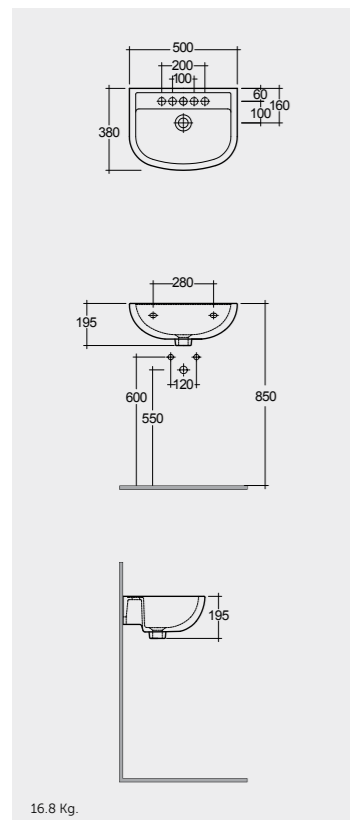

6.5 Kg.

Measurements | Misure | Dimensions | Abmessungen | Размеры

16.8 Kg.

Without Over Flow Hole