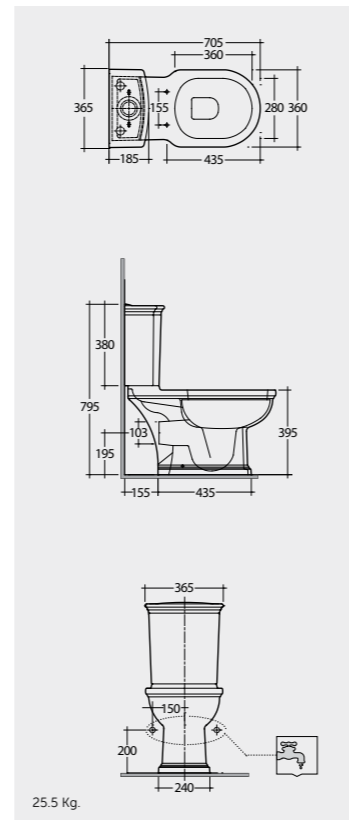

Lacquered Polyester RAK-Washington
WTSC3901503
Polyester RAK-Washington
WASC00001

Measurements | Mesure | Dimensions | Abmessungen | Размеры