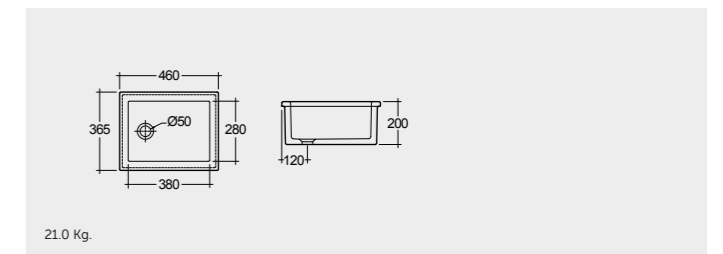

OC165AWHA

Note | Nota | Remarque | Hinweis | Примечание

All dimensions in mm tolerance $\pm 5\%$ for below 200mm and $\pm 3\%$ for above 200mm | Tutte le dimensioni hanno una tolleranza di $\pm 5\%$ mm al di sotto dei 200mm e di $\pm 3\%$ mm al di sopra dei 200mm | Toutes les dimensions en mm tolérance $\pm 5\%$ pour moins de 200mm et $\pm 3\%$ pour plus de 200mm/ Alle Abmessungen in mm, Toleranz $\pm 5\%$ für unter 200mm, und $\pm 3\%$ für über 200mm | Все размеры указаны в мм, погрешность $\pm 5\%$ ниже 200 мм и $\pm 3\%$ выше 200 мм