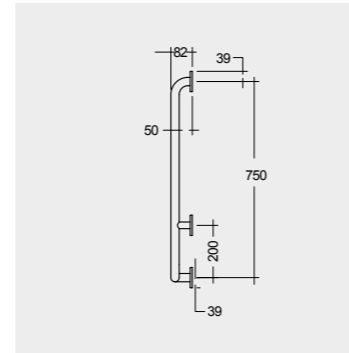

90° Angle BIG RIGHT (32mm DIA.)
SILGBR090SR

90° Angle BIG LEFT (32mm DIA.)
SILGBR090SL

Measurements | Misure | Dimensions | Abmessungen | Размеры

2.25 kg

2.25 kg

1.54 kg

1.54 kg

Note | Nota | Remarque | Hinweis | Примечание