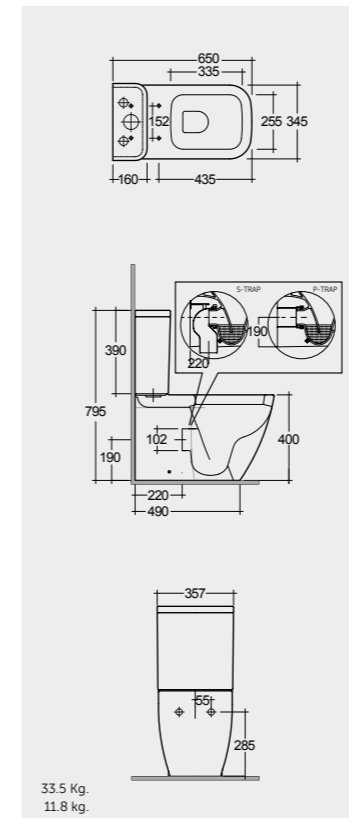

Models | Modelli | Modèles | Modelle | Модели

65 CM
CY11AWHA
CY10AWHA

55 CM
CY18AWHA

55 CM
CY14AWHA

FOR BIDET
ABS CHROME : BTRBDABS010

FOR BIDET
PP WHITE : BTRBDPPR011

Inspectionable

Measurements | Misure | Dimensions | Abmessungen | Размеры