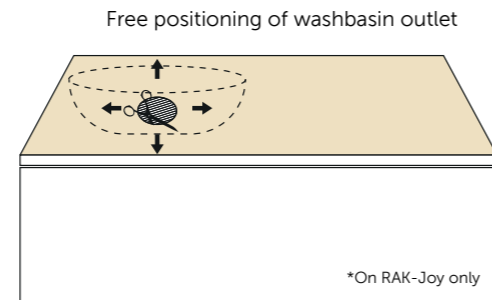

RAK-Plano-Oberflächen aus RAKSOLID lassen sich während der Installation leicht schneiden und bohren. Der Schnitt kann vom Installateur problemlos vor Ort mit herkömmlichen Holzwerkzeugen durchgeführt werden. RAK-Plano bietet Ihnen die Möglichkeit, das Waschbecken und die Wasserhähne an Ihrer bevorzugten Position zu installieren, und Ihre Meinung vor Ort (vor dem Bohren) zu ändern und Ihr Projekt bei Bedarf zu überarbeiten.

Поверхности RAK-Plano, изготовленные из RAKSOLID, легко режутся и сверлятся во время установки. Распил может быть легко выполнен установщиком на месте с помощью обычных деревянных инструментов. RAK-Plano дает вам возможность установить умывальник и смесители в удобном для вас месте и позволяет вам передумать на месте (перед сверлением) и при необходимости изменить проект.

Some examples of customization

Alcuni esempi di personalizzazione
Quelques exemples de personnalisation
algunos ejemplos de personalización
Einige Beispiele für Personalisierungen
ПРИМЕРЫ ПЕРСОНАЛИЗАЦИИ