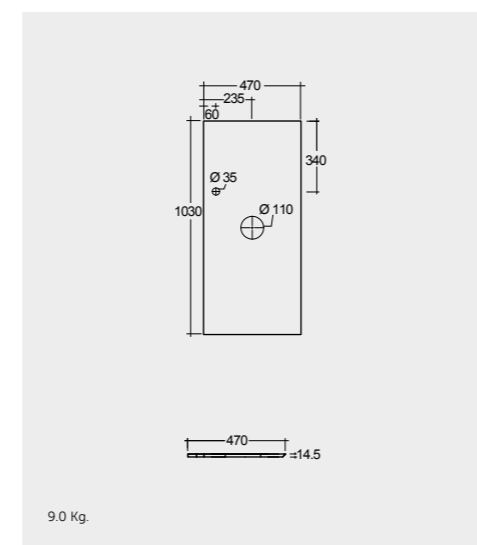

123 CM
PRESL12347102C

Measurements | Misure | Dimensions | Abmessungen | Размеры

- 100 CARRARA (LAPPATO)
- 101 MACAUBAS (NATURAL)
- 102 TRAVERTINO IVORY (LAPPATO)
- 103 SURFACE XL COOL GREY (NATURAL)
- 104 BEHIND GREY (NATURAL)
- 105 UNI DARK BLACK (NATURAL)