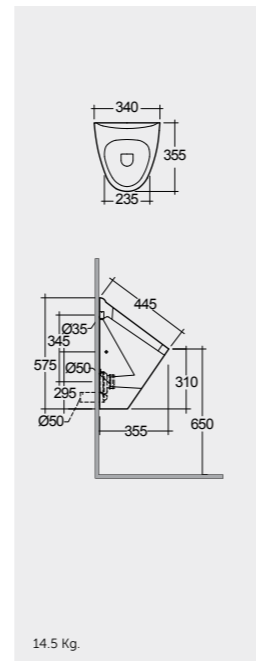

Waterless

RAK-Venice Waterless

Waterless

14.5 Kg.

35 CM
VEUB00002
Trap XXUB00001

Waterless Urinal
Orinatoio Senza Acqua
Urinoir sans eau
wass erlos es Urinal
Безводный Писсуар

RAK-Venice

14.5 Kg.