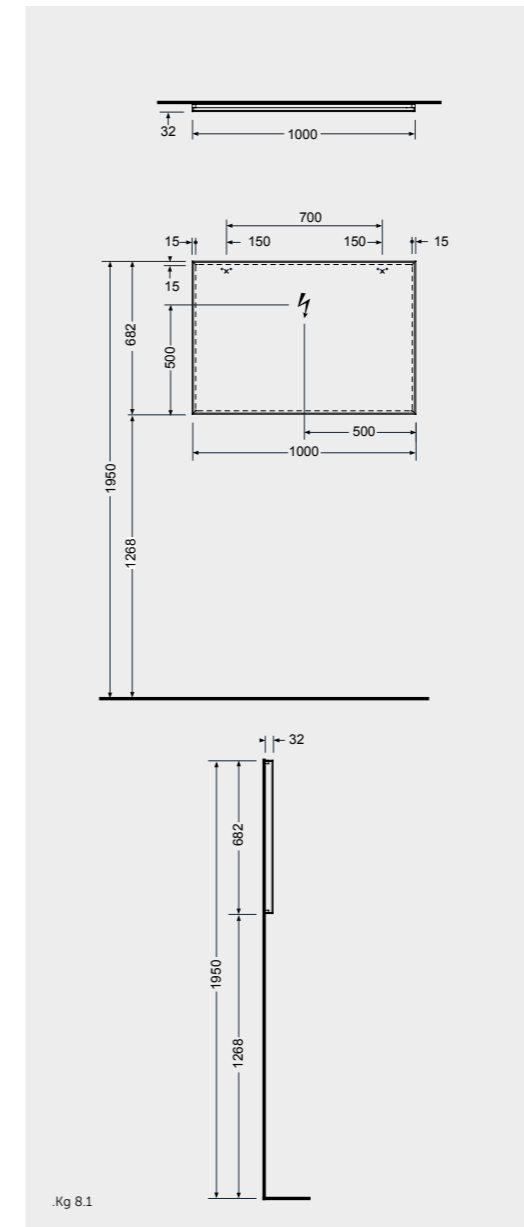

MIRRORS | Specchi | Miroirs | Spiegel | Зеркала

W 100 x D 3 x H 68CM
JOYMR10068STD

W 120 x D 3 x H 68CM
JOYMR12068STD

ABS: JOYTB6000CR1
Cool White 6000K
450 Lumens

Measurements | Misure | Dimensions | Abmessungen | Размеры