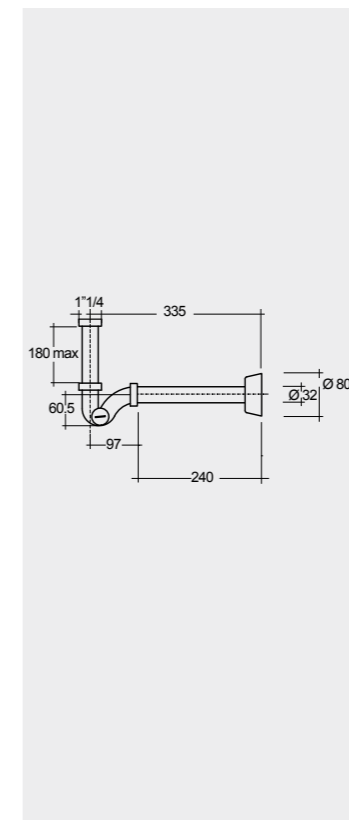

Measurements | Misure | Dimensions | Abmessungen | Размеры