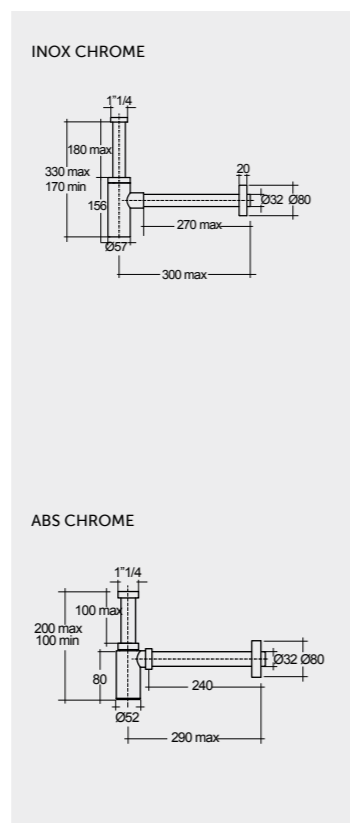

Measurements | Misure | Dimensions | Abmessungen | Размеры

6.5 Kg.

No Overflow

6.5 Kg.

INOX CHROME

ABS CHROME

24.8 Kg
9.5 Kg.

Urea RAK-Compact
COSC00004