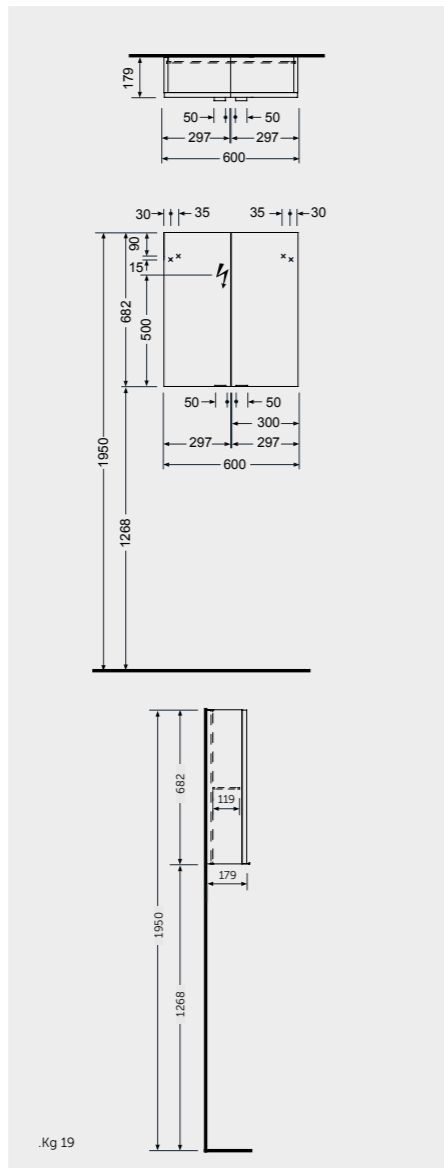

MIRROR CABINETS | Specchi contenitivi | Mirrors armoires toilette | Spiegel Schränke | Зеркала шкафчики

Measurements | Misure | Dimensions | Abmessungen | Размеры

Note | Nota | Remarque | Hinweis | Примечание

All dimensions in mm tolerance $\pm 5\%$ for below 200mm and $\pm 3\%$ for above 200mm | Tutte le dimensioni hanno una tolleranza di $\pm 5\%$ mm al di sotto dei 200mm e di $\pm 3\%$ mm al di sopra dei 200mm | Toutes les dimensions en mm tolérance $\pm 5\%$ pour moins de 200mm et $\pm 3\%$ pour plus de 200mm/ Alle Abmessungen in mm, Toleranz $\pm 5\%$ für unter 200mm, und $\pm 3\%$ für über 200mm | Все размеры указаны в мм, погрешность $\pm 5\%$ ниже 200 мм и $\pm 3\%$ выше 200 мм