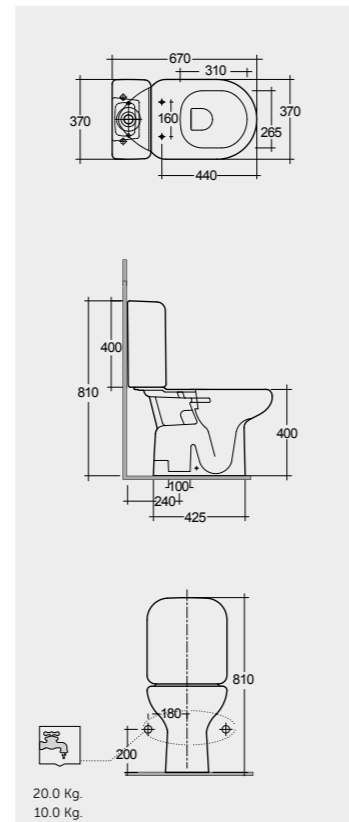

Models | Modelli | Modèles | Modelle | Модели

65 CM
ORWB00001
ORPD00001

66 CM
ORWC00004
ORWT00001

67 CM
ORWC00001
ORWT00001

56 CM
ORWC00003

Measurements | Misure | Dimensions | Abmessungen | Размеры

Urea RAK-Orient
ORSC00003