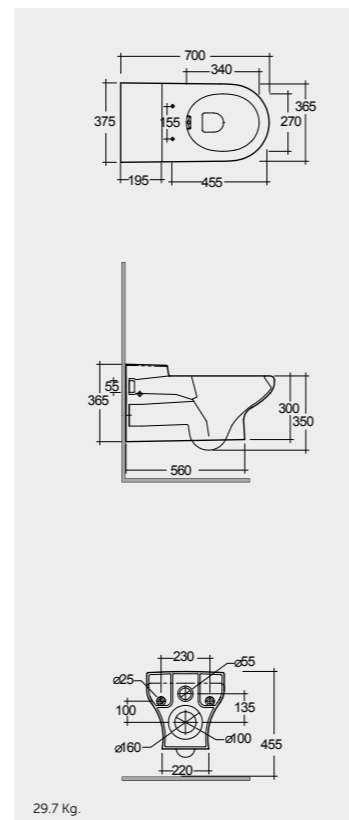

29.7 Kg.

Urea
COSC00005