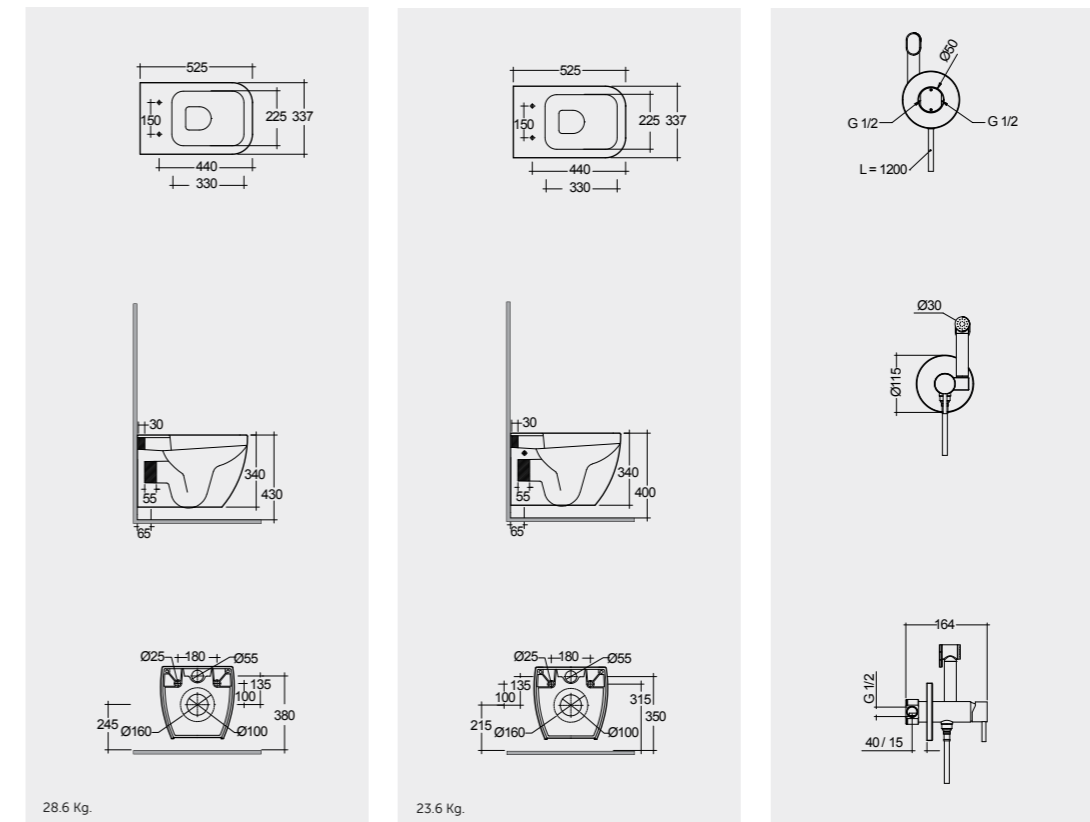

Urea RAK-Metropolitan
MESC00002
Urea RAK-Metropolitan (Flat)
MESC00008

Urea RAK-Metropolitan
MESC00002
Urea RAK-Metropolitan (Flat)
MESC00008

Note | Nota | Remarque | Hinweis | Примечание

All dimensions in mm tolerance $\pm 5\%$ for below 200mm and $\pm 3\%$ for above 200mm | Tutte le dimensioni hanno una tolleranza di $\pm 5\%$ mm al di sotto dei 200mm e di $\pm 3\%$ mm al di sopra dei 200mm | Toutes les dimensions en mm tolérance $\pm 5\%$ pour moins de 200mm et $\pm 3\%$ pour plus de 200mm/ Alle Abmessungen in mm, Toleranz $\pm 5\%$ für unter 200mm, und $\pm 3\%$ für über 200mm | Все размеры указаны в мм, погрешность $\pm 5\%$ ниже 200 мм и $\pm 3\%$ выше 200 мм