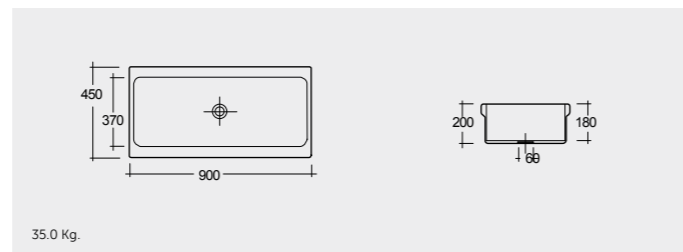

KITCHEN SINKS

RIWB00004

KITCHEN SINKS

Note | Nota | Remarque | Hinweis | Примечание

All dimensions in mm tolerance $\pm 5\%$ for below 200mm and $\pm 3\%$ for above 200mm | Tutte le dimensioni hanno una tolleranza di $\pm 5\%$ mm al di sotto dei 200mm e di $\pm 3\%$ mm al di sopra dei 200mm | Toutes les dimensions en mm tolérance $\pm 5\%$ pour moins de 200mm et $\pm 3\%$ pour plus de 200mm/ Alle Abmessungen in mm, Toleranz $\pm 5\%$ für unter 200mm, und $\pm 3\%$ für über 200mm | Все размеры указаны в мм, погрешность $\pm 5\%$ ниже 200 мм и $\pm 3\%$ выше 200 мм