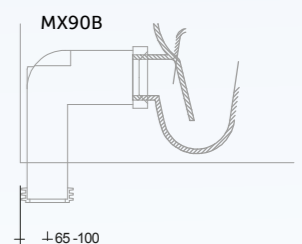

65-100

Note | Nota | Remarque | Hinweis | Примечание

All dimensions in mm tolerance $\pm 5\%$ for below 200mm and $\pm 3\%$ for above 200mm | Tutte le dimensioni hanno una tolleranza di $\pm 5\%$ mm al di sotto dei 200mm e di $\pm 3\%$ mm al di sopra dei 200mm | Toutes les dimensions en mm tolérance $\pm 5\%$ pour moins de 200mm et $\pm 3\%$ pour plus de 200mm/ Alle Abmessungen in mm, Toleranz $\pm 5\%$ für unter 200mm, und $\pm 3\%$ für über 200mm | Все размеры указаны в мм, погрешность $\pm 5\%$ ниже 200 мм и $\pm 3\%$ выше 200 мм