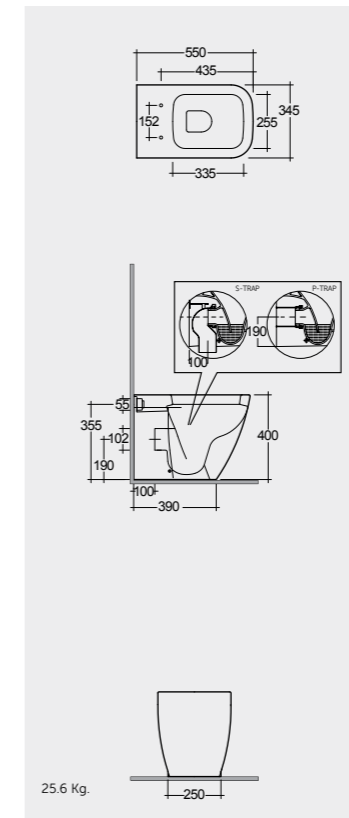

Models | Modelli | Modèles | Modelle | Модели

65 CM
CY11AWHA
CY10AWHA

55 CM
CY18AWHA

55 CM
CY14AWHA

FOR BIDET
ABS CHROME : BTRBDABS010

FOR BIDET
PP WHITE : BTRBDPPR011

Inspectionable

Measurements | Misure | Dimensions | Abmessungen | Размеры