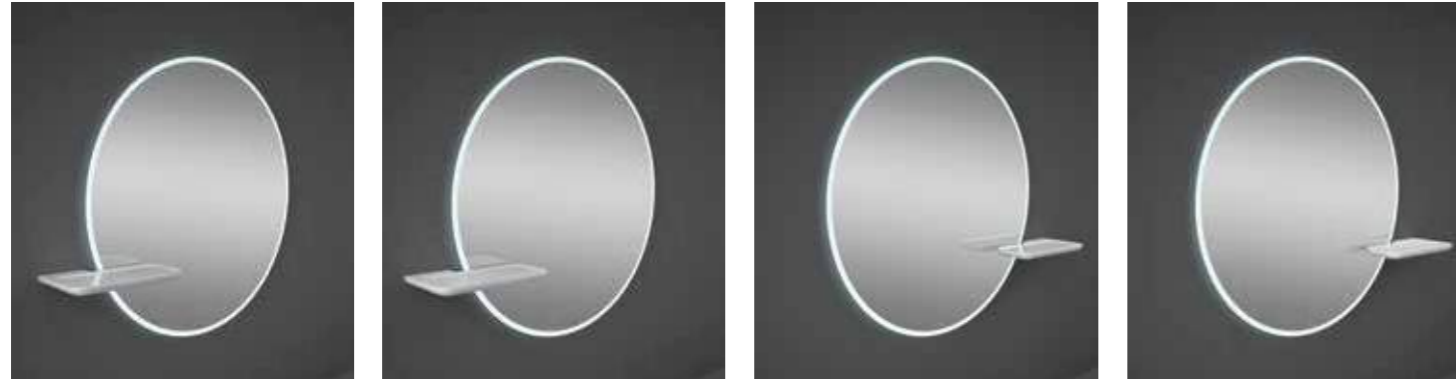

MIRRORS & LIGHTS
SPECCHI E LUCI
MIROIRS ET LUMIÈRES
ESPEJOS Y LUCES
SPIEGEL & BELEUCHTUNGEN
SPIEGEL UND LICHTER
ЗЕРКАЛА И ПОДСВЕТКА

RAK-VALET

Models | Modelli | Modèles | Modelos | Modelle | Модели

40 CM Left Ledge VALAC3609AWHA AWH 40 CM Left Ledge VALAC3609500A 500 40 CM Right Ledge VALAC3608AWHA AWH 40 CM Right Ledge VALAC3608500A 500