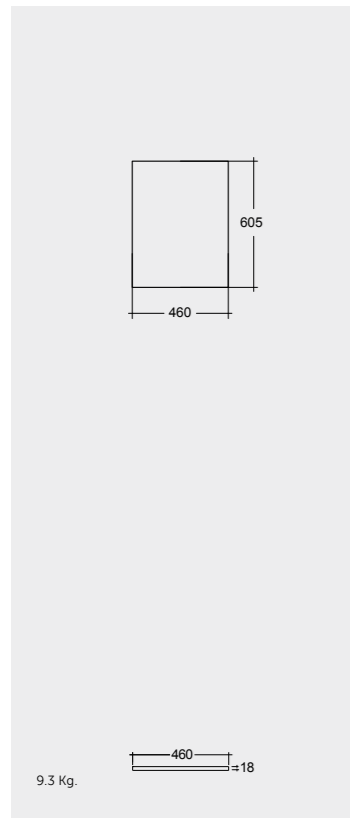

Measurements | Misure | Dimensions | Abmessungen | Размеры

MATT WHITE 500
(RAKSOLID)