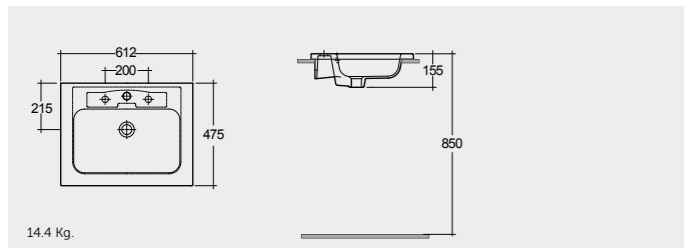

DROP IN WASH BASINS

RAK-Cherry 63 CM

LACH00001

RAK-Jessica 53 CM

LAJE00001

RAK-Cilla 61 CM

LACI00001

Note | Nota | Remarque | Hinweis | Примечание