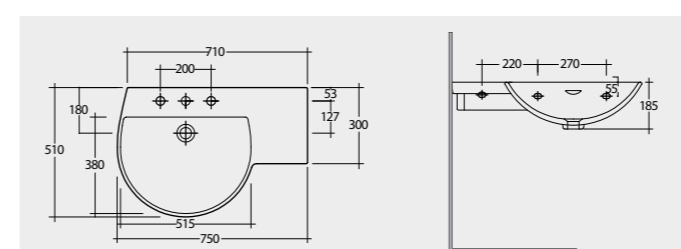

UNDER COUNTER WASH BASINS

CLOAKROOM WASH BASINS

LARS00001

Note | Nota | Remarque | Hinweis | Примечание

All dimensions in mm tolerance $\pm 5\%$ for below 200mm and $\pm 3\%$ for above 200mm | Tutte le dimensioni hanno una tolleranza di $\pm 5\%$ mm al di sotto dei 200mm e di $\pm 3\%$ mm al di sopra dei 200mm | Toutes les dimensions en mm tolérance $\pm 5\%$ pour moins de 200mm et $\pm 3\%$ pour plus de 200mm/ Alle Abmessungen in mm, Toleranz $\pm 5\%$ für unter 200mm, und $\pm 3\%$ für über 200mm | Все размеры указаны в мм, погрешность $\pm 5\%$ ниже 200 мм и $\pm 3\%$ выше 200 мм