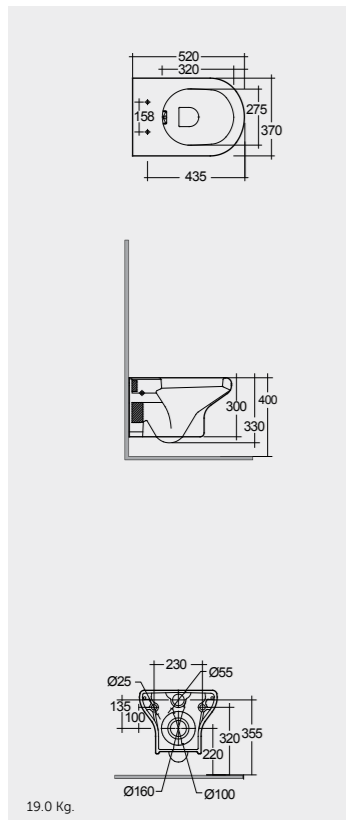

Inspectionable

Measurements | Misure | Dimensions | Abmessungen | Размеры