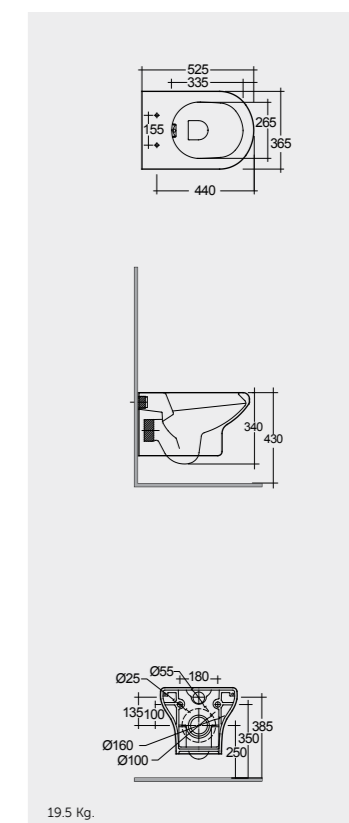

19.5 Kg.

Urea RAK-Compact
COSC00004