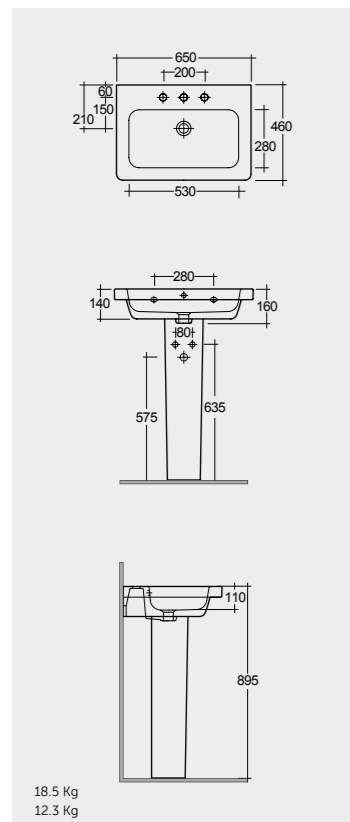

Measurements | Mesure | Dimensions | Abmessungen | Размеры