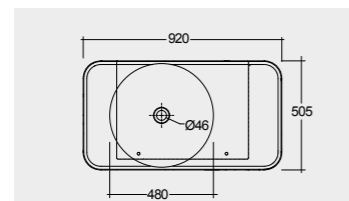

Measurements | Misure | Dimensions | Abmessungen | Размеры

30.0 Kg.

30.0 Kg.

30.0 Kg.

30.0 Kg.

Models | Modelli | Modèles | Modelle | Модели

112 CM Right Ledge
VALWB11200AWHA

112 CM Right Ledge
VALWB11200500A