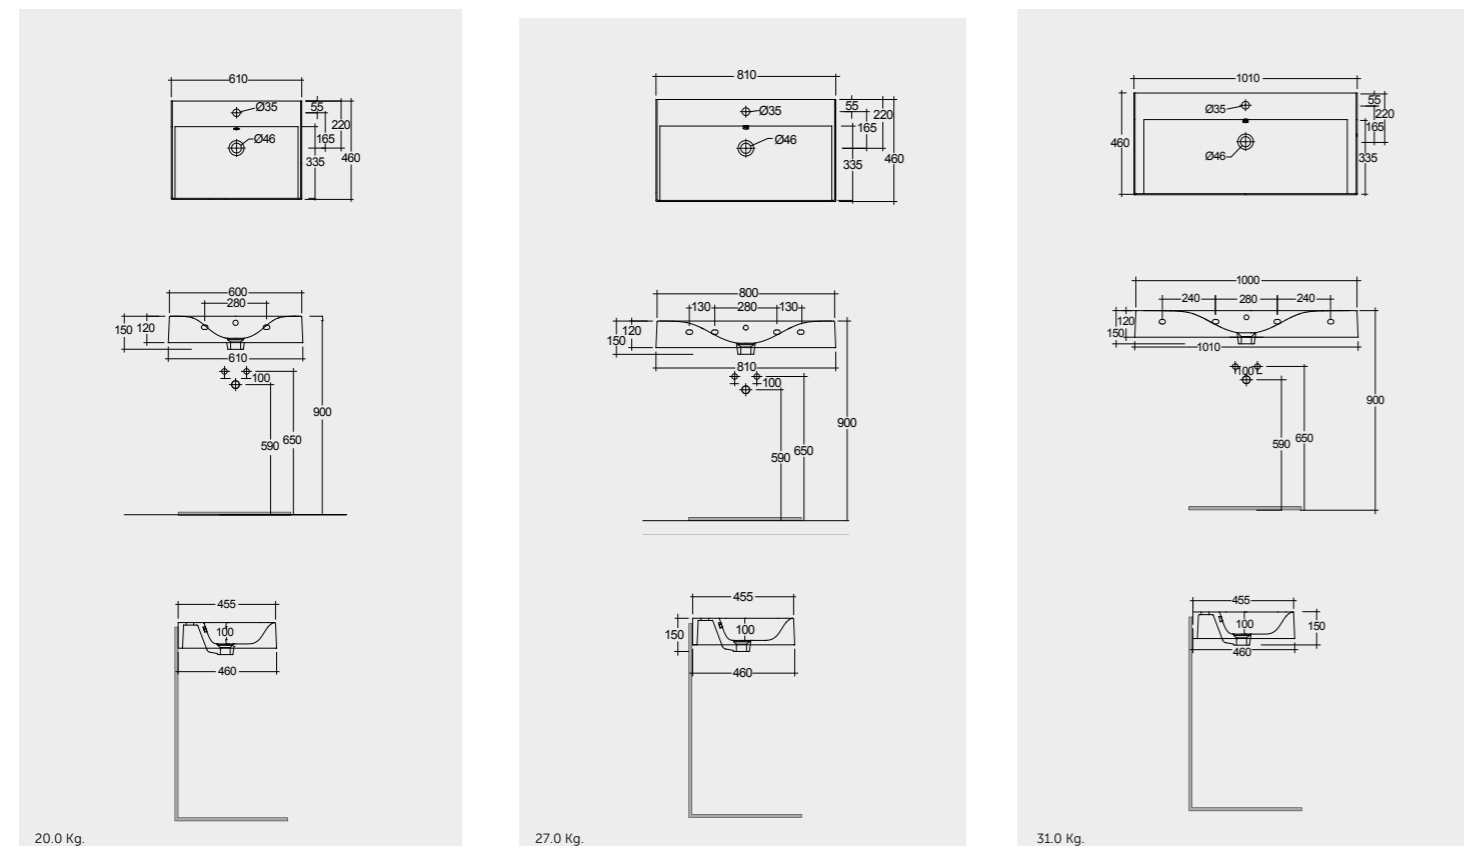

61 x 46 CM
DESWB06101AWHA

81 x 46 CM
DESWB08101AWHA

101 x 46 CM
DESWB10101AWHA

Measurements | Misure | Dimensions | Abmessungen | Размеры

Note | Nota | Remarque | Hinweis | Примечание

All dimensions in mm tolerance ±5% for below 200mm and ±3% for above 200mm | Tutte le dimensioni hanno una tolleranza di ±5% mm al di sotto dei 200mm e di ±3% mm al di sopra dei 200mm | Toutes les dimensions en mm tolérance ±5% pour moins de 200mm et ±3% pour plus de 200mm/ Alle Abmessungen in mm, Toleranz ±5% für unter 200mm, und ±3% für über 200mm | Все размеры указаны в мм, погрешность ±5% ниже 200 мм и ±3% выше 200 мм