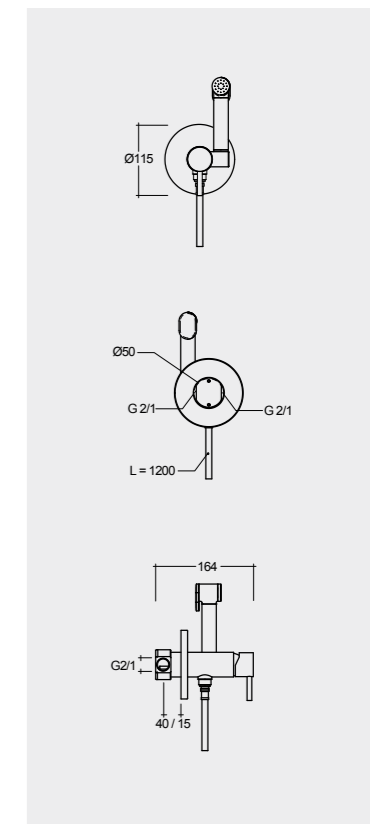

Models | Modelli | Modèles | Modelle | Модели

52 CM
MORWC1745AWHA

52 CM
MORWC1346AWHA

52 CM
MORWC1445AWHA

SET WITH MIXER (SHATAFF)
BRASS CHROME : SPRDOMX0001

Measurements | Misure | Dimensions | Abmessungen | Размеры