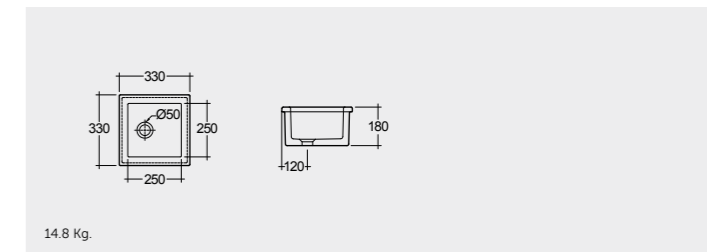

KITCHEN SINKS

KITCHEN SINKS

OC163AWHA

Note | Nota | Remarque | Hinweis | Примечание

All dimensions in mm tolerance $\pm 5\%$ for below 200mm and $\pm 3\%$ for above 200mm | Tutte le dimensioni hanno una tolleranza di $\pm 5\%$ mm al di sotto dei 200mm e di $\pm 3\%$ mm al di sopra dei 200mm | Toutes les dimensions en mm tolérance $\pm 5\%$ pour moins de 200mm et $\pm 3\%$ pour plus de 200mm/ Alle Abmessungen in mm, Toleranz $\pm 5\%$ für unter 200mm, und $\pm 3\%$ für über 200mm | Все размеры указаны в мм, погрешность $\pm 5\%$ ниже 200 мм и $\pm 3\%$ выше 200 мм