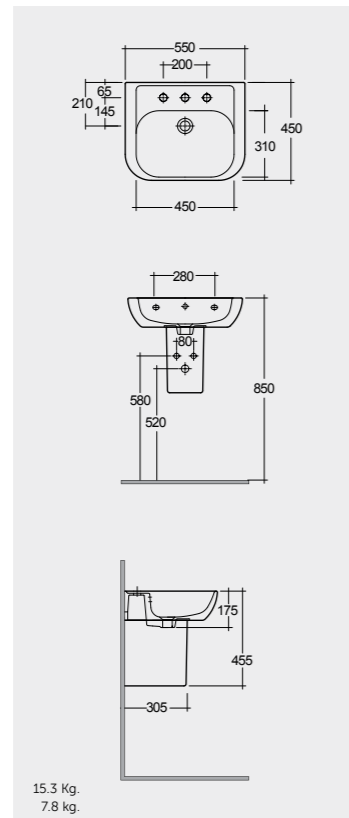

RAK-CAROLINE

Models | Modelli | Modèles | Modelle | Модели

Rectangular

Measurements | Misure | Dimensions | Abmessungen | Размеры

Note | Nota | Remarque | Hinweis | Примечание

All dimensions in mm tolerance $\pm 5\%$ for below 200mm and $\pm 3\%$ for above 200mm | Tutte le dimensioni hanno una tolleranza di $\pm 5\%$ mm al di sotto dei 200mm e di $\pm 3\%$ mm al di sopra dei 200mm | Toutes les dimensions en mm tolérance $\pm 5\%$ pour moins de 200mm et $\pm 3\%$ pour plus de 200mm/ Alle Abmessungen in mm, Toleranz $\pm 5\%$ für unter 200mm, und $\pm 3\%$ für über 200mm | Все размеры указаны в мм, погрешность $\pm 5\%$ ниже 200 мм и $\pm 3\%$ выше 200 мм

Models | Modelli | Modèles | Modelle | Модели

Inspectionable

Measurements | Misure | Dimensions | Abmessungen | Размеры