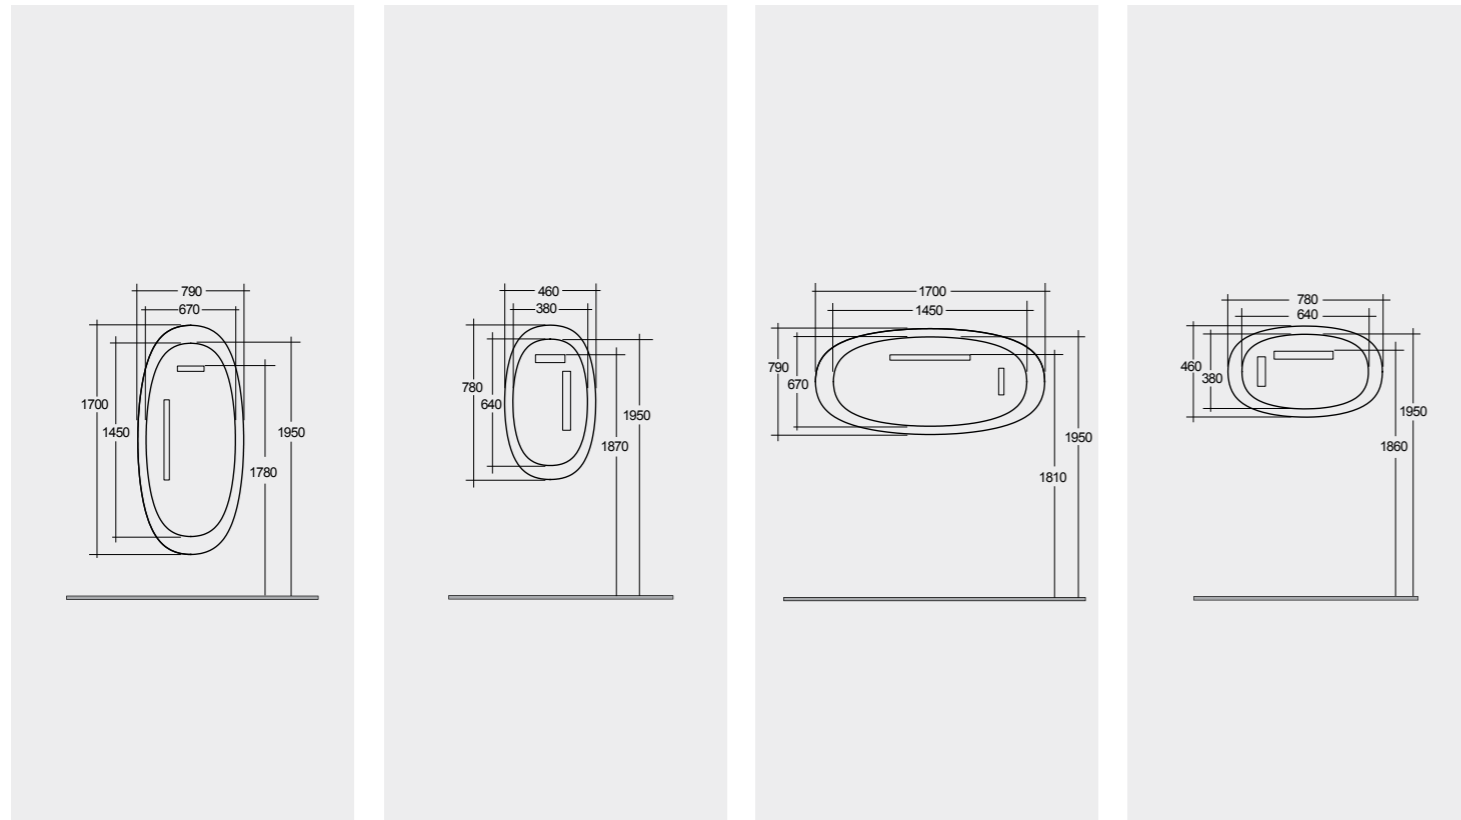

RAK
CERAMICS

MATT BLACK (504)

Models | Modelli | Modèles | Modelle | Модели

170x79 CM
CLOMR17079

78x46 CM
CLOMR07846

170x79 CM
CLOMR17079

78x46 CM
CLOMR07846

Measurements | Misure | Dimensions | Abmessungen | Размеры