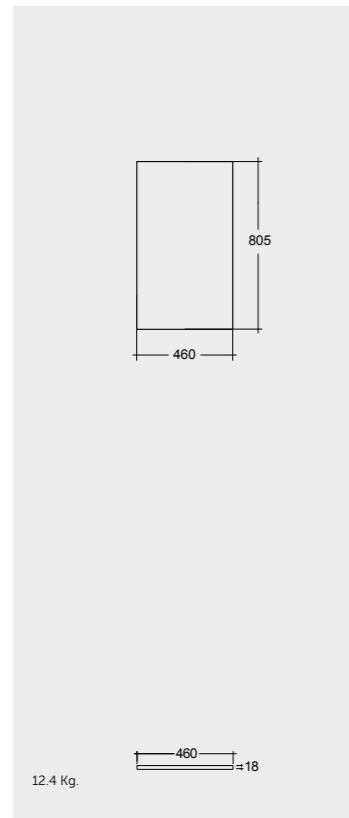

MATT WHITE 500
(RAKSOLID)