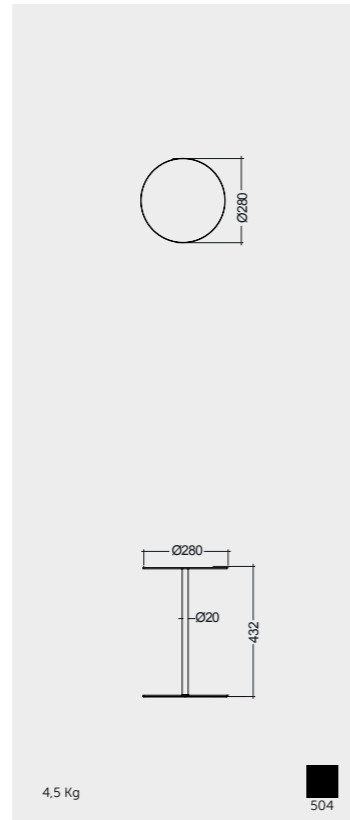

RAK-DES VERTICAL TOWEL HOLDER & SIDE TABLES

Models | Modelli | Modèles | Modelle | Модели

Vertical towel holder 156 x45
METTH001524

Ø 28 H63CM
METST001504

Ø 28 H43CM
METST002504

Measurements | Misure | Dimensions | Abmessungen | Размеры