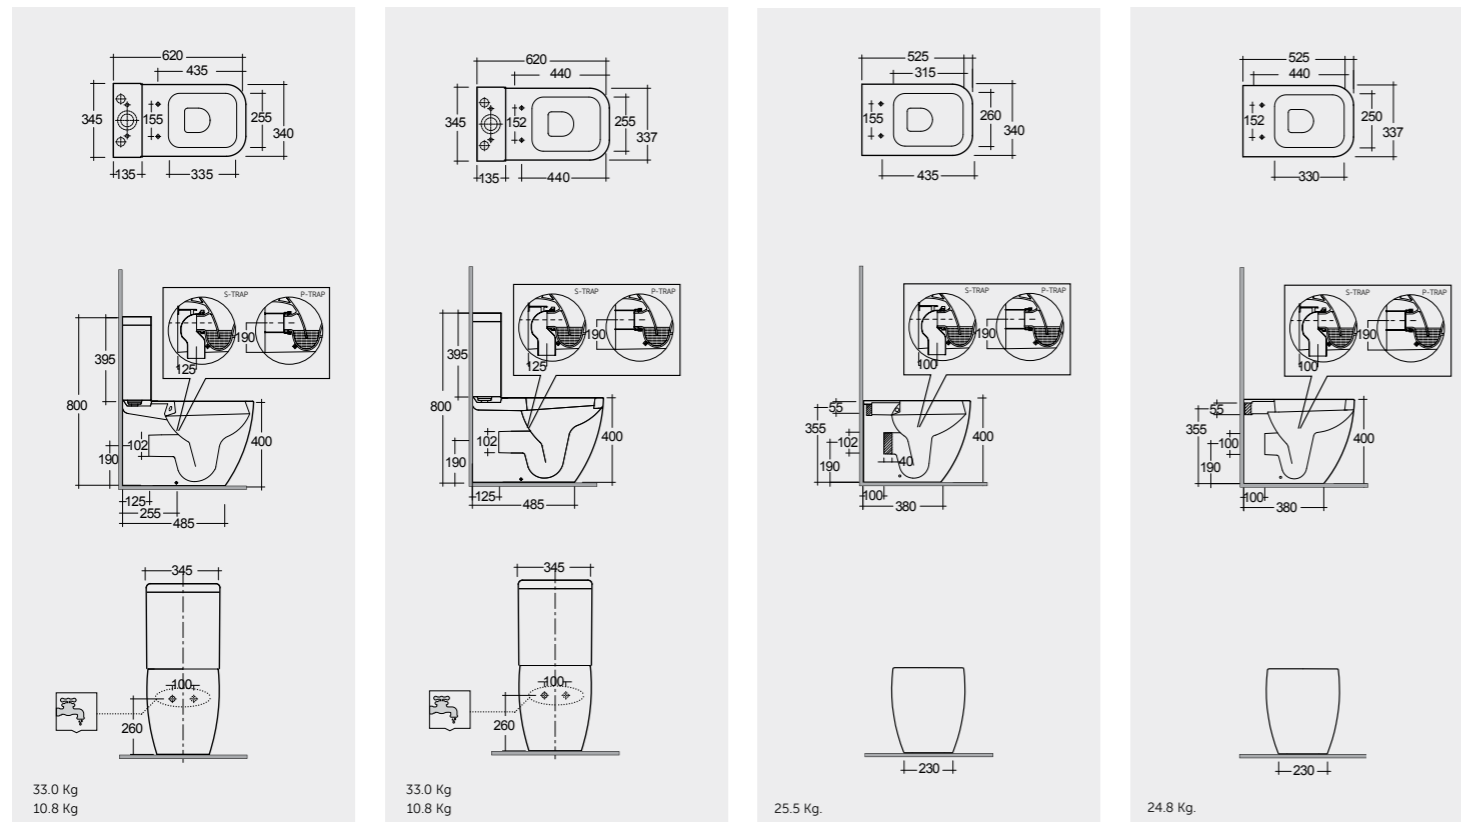

Urea RAK-Metropolitan
MESC00002
Urea RAK-Metropolitan (Flat)
MESC00008

Urea RAK-Metropolitan
MESC00002
Urea RAK-Metropolitan (Flat)
MESC00008

Urea RAK-Metropolitan
MESC00002
Urea RAK-Metropolitan (Flat)
MESC00008

Urea RAK-Metropolitan
MESC00002
Urea RAK-Metropolitan (Flat)
MESC00008

Measurements | Misure | Dimensions | Abmessungen | Размеры