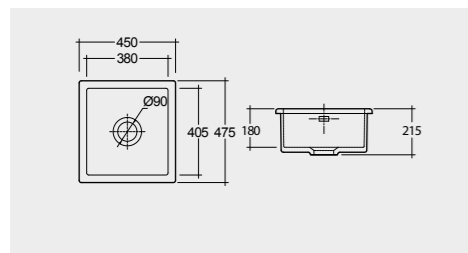

KITCHEN SINKS