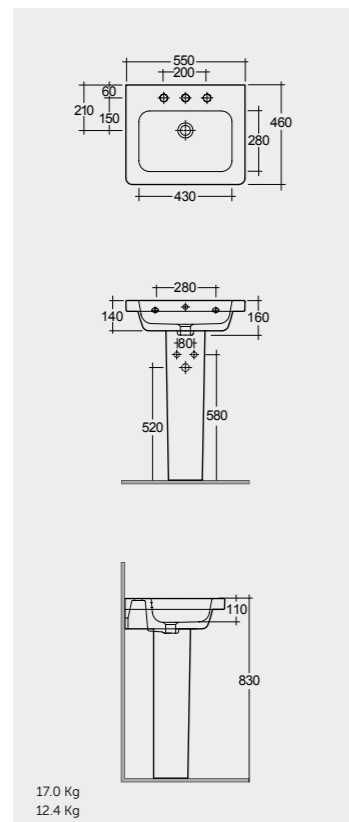

Measurements | Mesure | Dimensions | Abmessungen | Размеры