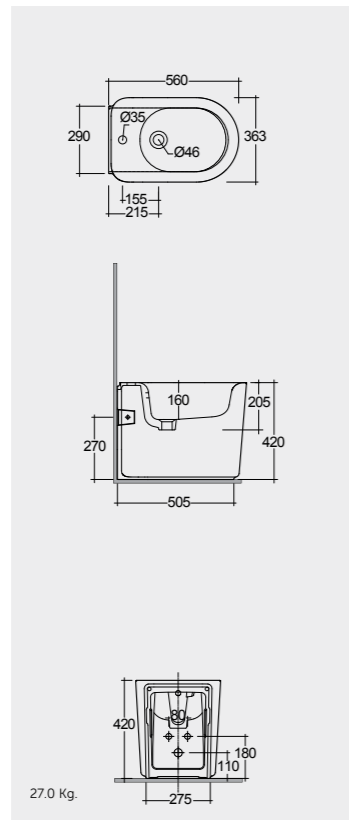

Hidden Fixations

Measurements | Misure | Dimensions | Abmessungen | Размеры