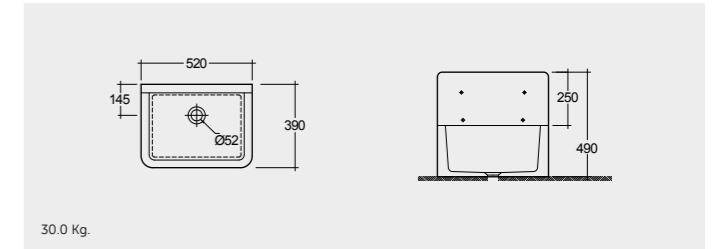

RAK-Tulip 59 CM

OC84AWHA

30.5 Kg.

RAK -Pinarella Sink 60 CM

PIWB00003

40.0 Kg.

RAK-Cleaner Sink 52 CM

OC23AWHA