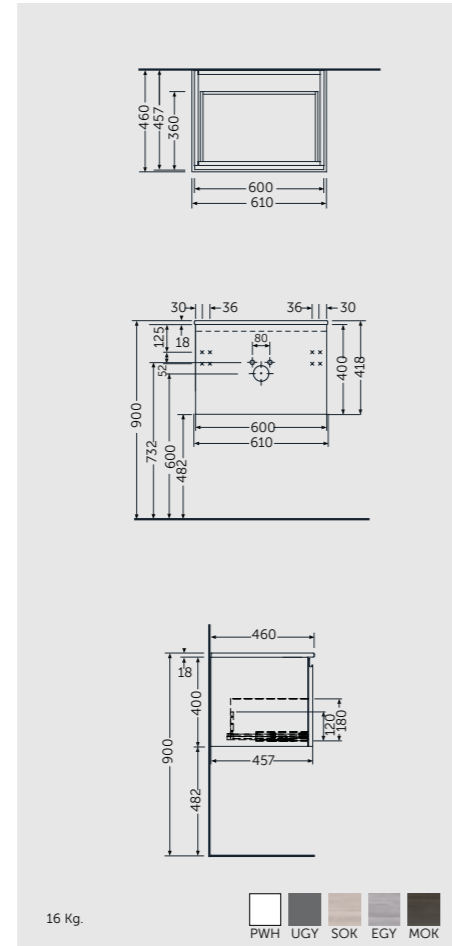

W 80 x D 46 x H 40CM
UNOWH080UGY
Space saving bottle trap required BTRWBPPR022

Measurements | Misure | Dimensions | Abmessungen | Размеры

WALL HUNG VANITY UNITS

Mobili sospesi | Meubles suspendus | Waschtisch wandhängend | Подвесная тумба