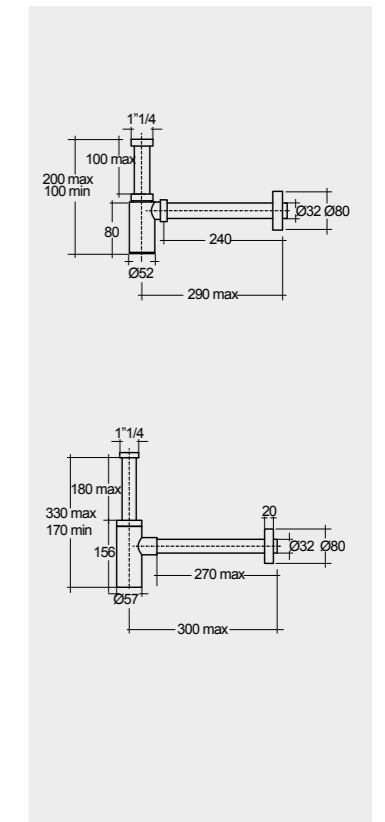

Measurements | Misure | Dimensions | Abmessungen | Размеры