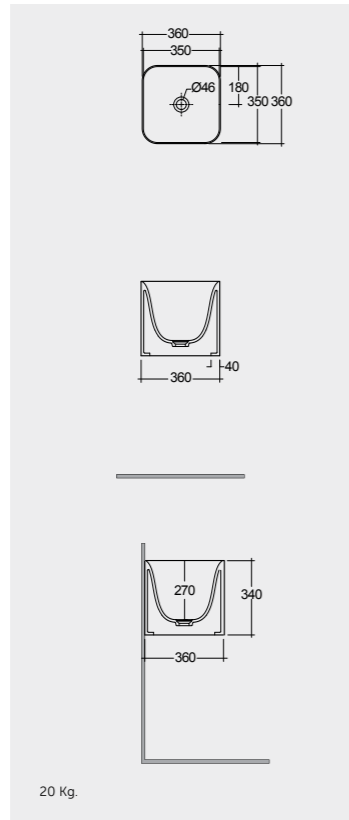

Inspectionable
Space Saving

Measurements | Misure | Dimensions | Abmessungen | Размеры