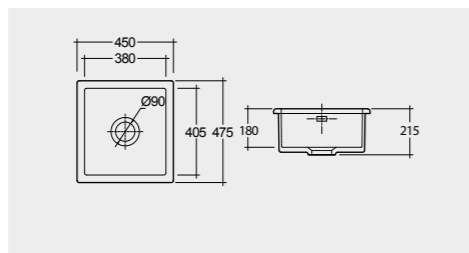

KITCHEN SINKS