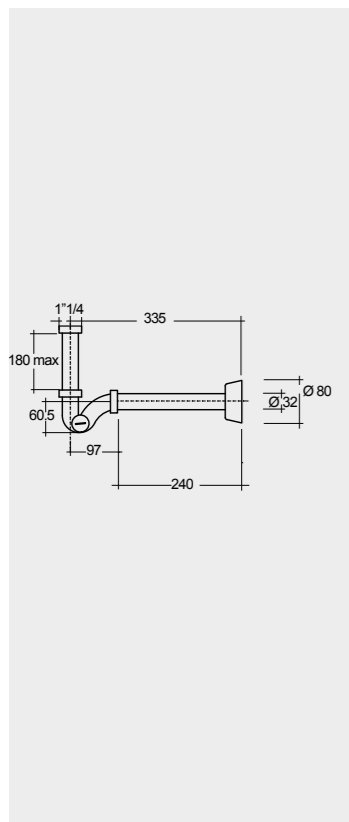

Inspectionable

Measurements | Misure | Dimensions | Abmessungen | Размеры