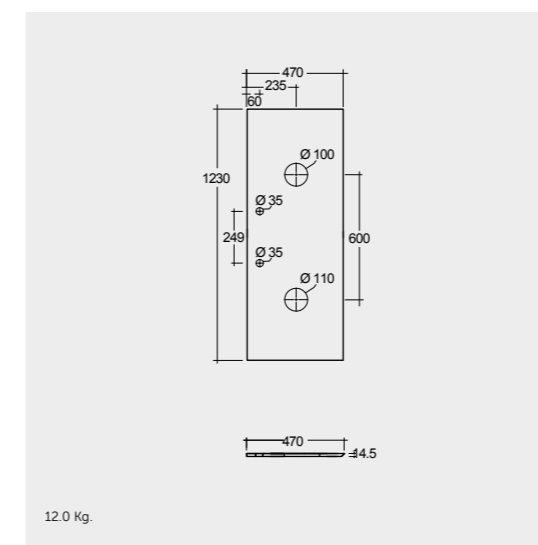

123 CM
PRESL12347102C

Measurements | Misure | Dimensions | Abmessungen | Размеры

- 100 CARRARA (LAPPATO)
- 101 MACAUBAS (NATURAL)
- 102 TRAVERTINO IVORY (LAPPATO)
- 103 SURFACE XL COOL GREY (NATURAL)
- 104 BEHIND GREY (NATURAL)
- 105 UNI DARK BLACK (NATURAL)