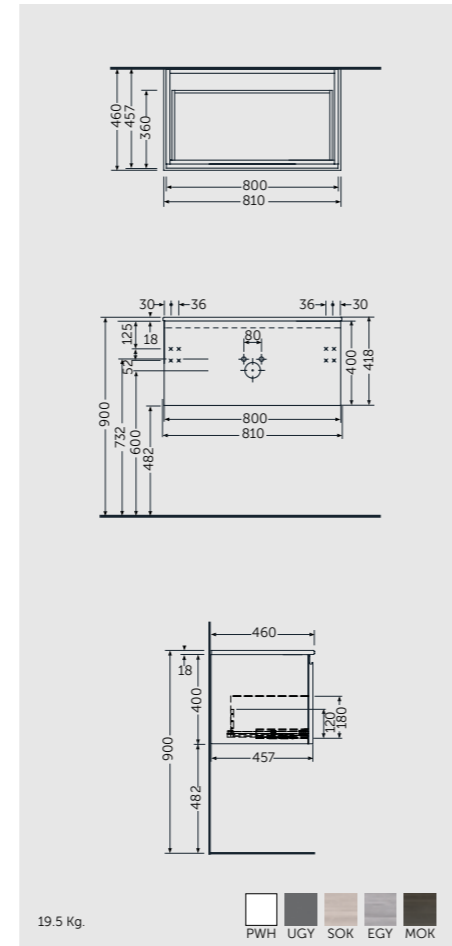

W 80 x D 46 x H 40CM
UNOWH080UGY
Space saving bottle trap required BTRWBPPR022

Measurements | Misure | Dimensions | Abmessungen | Размеры

WALL HUNG VANITY UNITS

Mobili sospesi | Meubles suspendus | Waschtisch wandhängend | Подвесная тумба