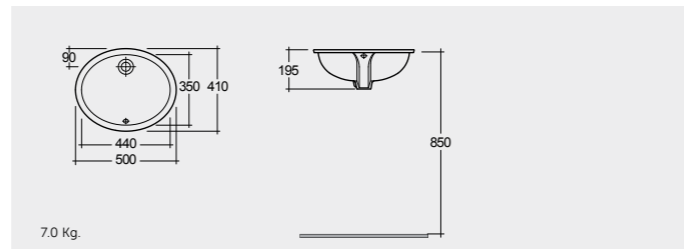

UNDER COUNTER WASH BASINS

LARO00002

CLOAKROOM WASH BASINS

Note | Nota | Remarque | Hinweis | Примечание

All dimensions in mm tolerance $\pm 5\%$ for below 200mm and $\pm 3\%$ for above 200mm | Tutte le dimensioni hanno una tolleranza di $\pm 5\%$ mm al di sotto dei 200mm e di $\pm 3\%$ mm al di sopra dei 200mm | Toutes les dimensions en mm tolérance $\pm 5\%$ pour moins de 200mm et $\pm 3\%$ pour plus de 200mm/ Alle Abmessungen in mm, Toleranz $\pm 5\%$ für unter 200mm, und $\pm 3\%$ für über 200mm | Все размеры указаны в мм, погрешность $\pm 5\%$ ниже 200 мм и $\pm 3\%$ выше 200 мм