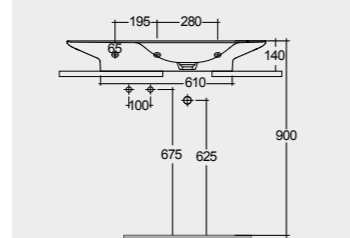

Measurements | Misure | Dimensions | Abmessungen | Размеры

30.0 Kg.

30.0 Kg.

30.0 Kg.

30.0 Kg.

Models | Modelli | Modèles | Modelle | Модели

112 CM Right Ledge
VALWB11200AWHA

112 CM Right Ledge
VALWB11200500A