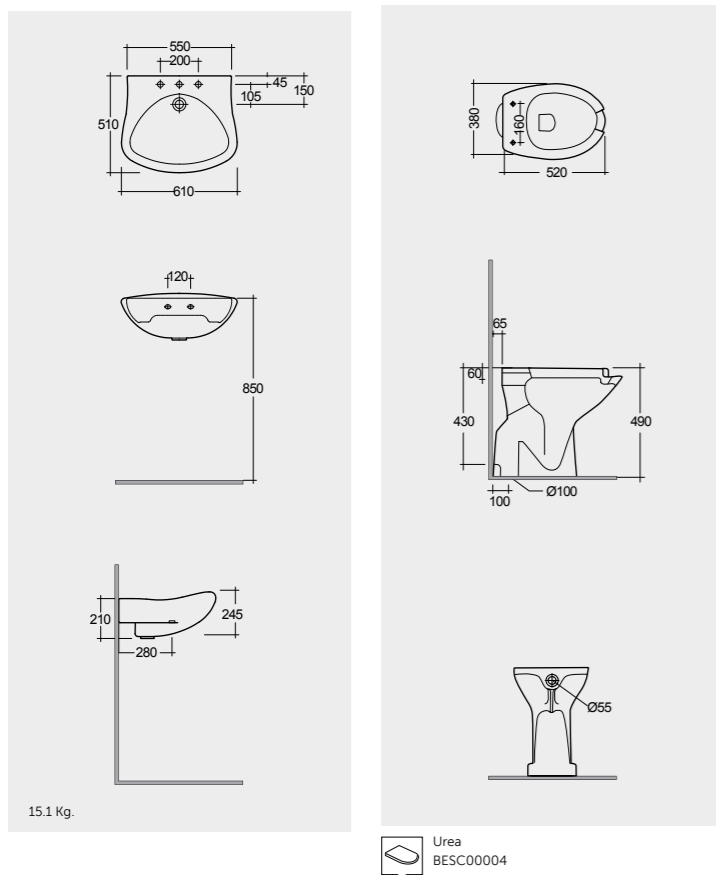

SPECIAL
NEEDS

RAK-BELLA DISABLED

Models | Modelli | Modèles | Modelle | Модели

61 CM
BEWB00001

52 CM
BEWC00003

Measurements | Misure | Dimensions | Abmessungen | Размеры

Note | Nota | Remarque | Hinweis | Примечание