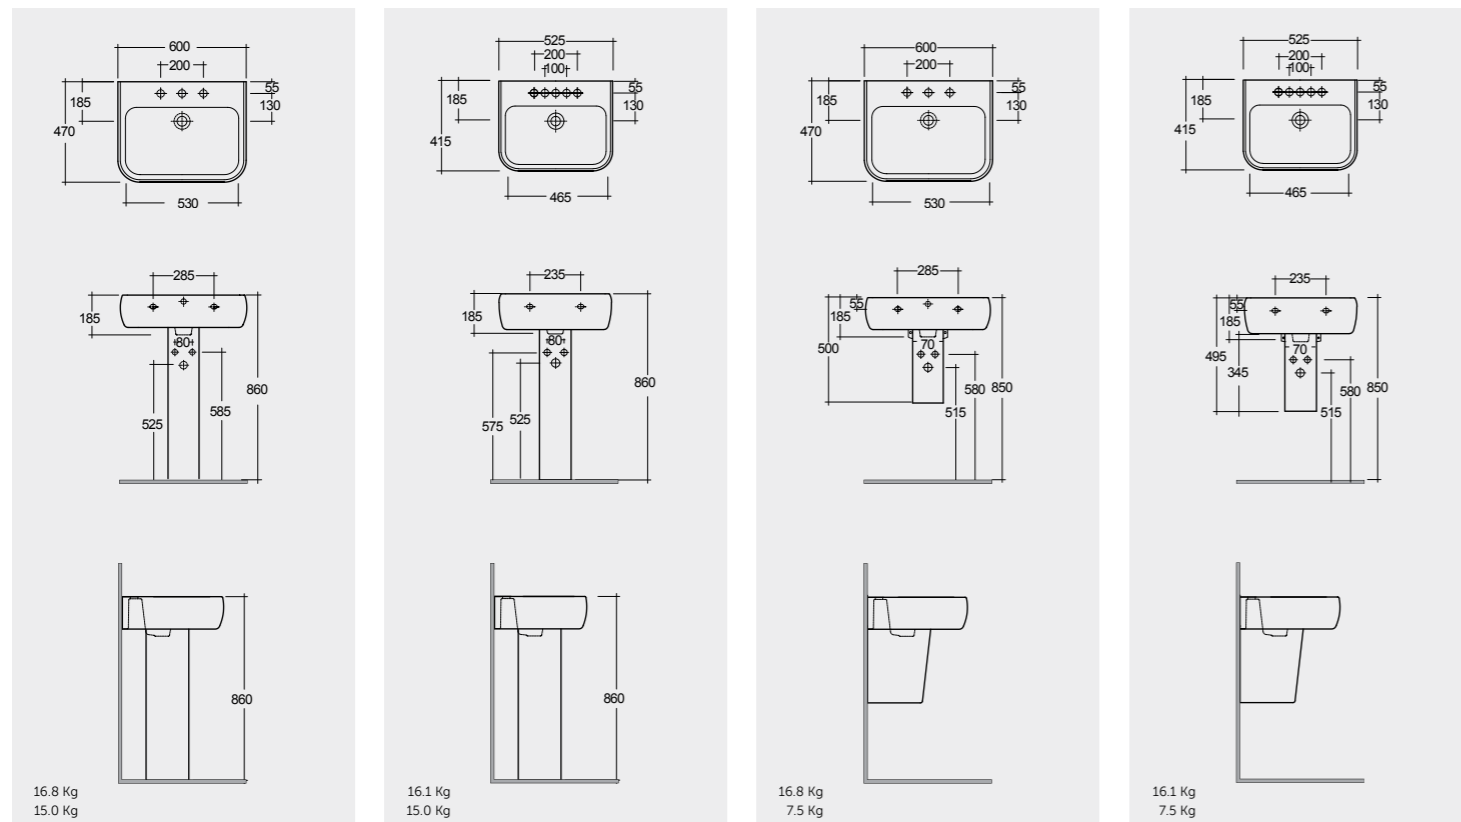

RAK-METROPOLITAN

Models | Modelli | Modèles | Modelle | Модели

60 CM
MEWB00001
MEPD00001

52 CM
MEWB00002
MEPD00001

60 CM
MEWB00001
MEPD00002

52 CM
MEWB00002
MEPD00002

Measurements | Misure | Dimensions | Abmessungen | Размеры