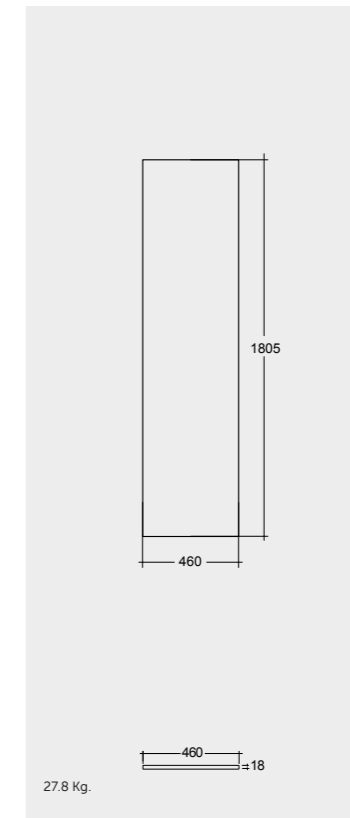

Measurements | Misure | Dimensions | Abmessungen | Размеры

MATT WHITE 500
(RAKSOLID)

MATT WHITE 500
(RAKSOLID)

MATT WHITE 500
(RAKSOLID)

MATT WHITE 500
(RAKSOLID)

RAK-PLANO SURFACES IN TECHWOOD

Counter Top Slab 61 CM + Bowl