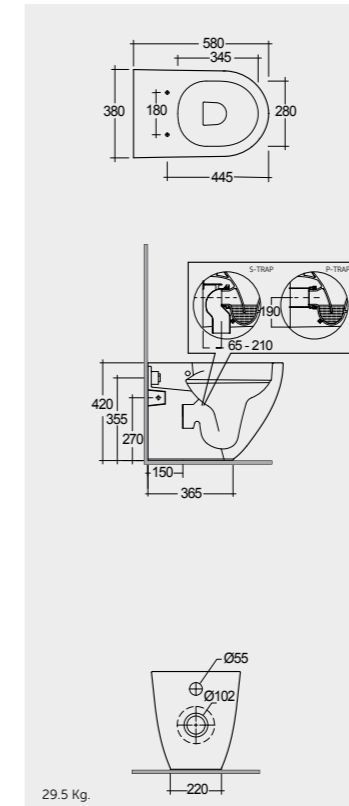

Urea RAK-Des
DESSC3901WH