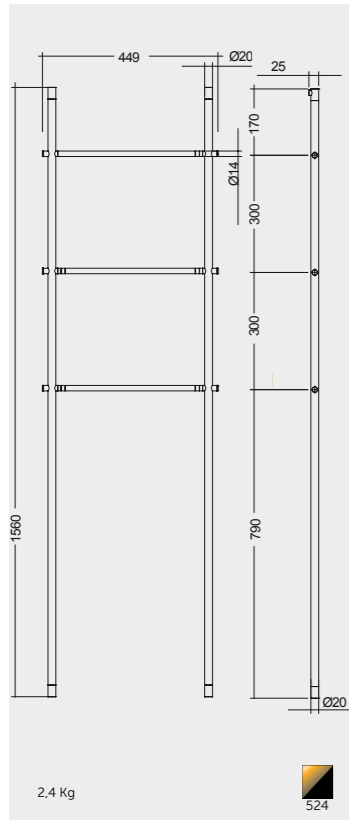

RAK-DES VERTICAL TOWEL HOLDER & SIDE TABLES

Models | Modelli | Modèles | Modelle | Модели

Vertical towel holder 156 x45
METTH001524

Ø 28 H63CM
METST001504

Ø 28 H43CM
METST002504

Measurements | Misure | Dimensions | Abmessungen | Размеры