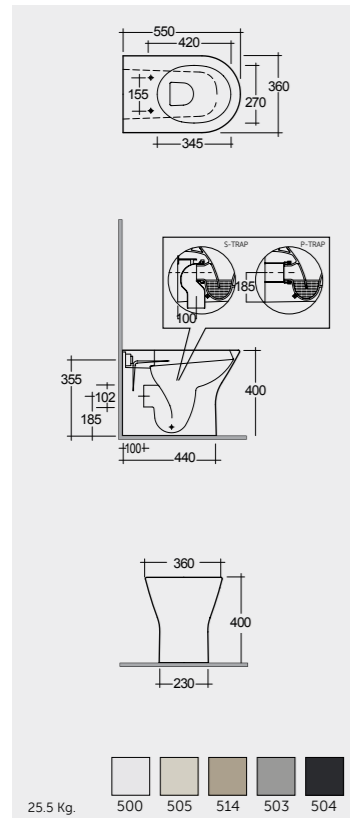

52 CM
RST07514A

Hidden Fixations

Measurements | Misure | Dimensions | Abmessungen | Размеры

25.5 Kg. 500 505 514 503 504

24.0 Kg. 500 505 514 503 504

22.0 Kg. 500 505 514 503 504

21.0 Kg. 500 505 514 503 504