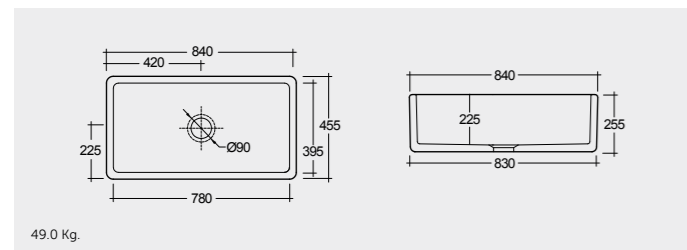

OC189AWHA

49.0 Kg.