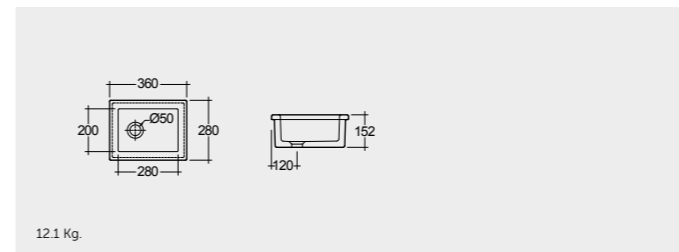

KITCHEN SINKS

KITCHEN SINKS

OC162AWHA

Note | Nota | Remarque | Hinweis | Примечание

All dimensions in mm tolerance $\pm 5\%$ for below 200mm and $\pm 3\%$ for above 200mm | Tutte le dimensioni hanno una tolleranza di $\pm 5\%$ mm al di sotto dei 200mm e di $\pm 3\%$ mm al di sopra dei 200mm | Toutes les dimensions en mm tolérance $\pm 5\%$ pour moins de 200mm et $\pm 3\%$ pour plus de 200mm/ Alle Abmessungen in mm, Toleranz $\pm 5\%$ für unter 200mm, und $\pm 3\%$ für über 200mm | Все размеры указаны в мм, погрешность $\pm 5\%$ ниже 200 мм и $\pm 3\%$ выше 200 мм