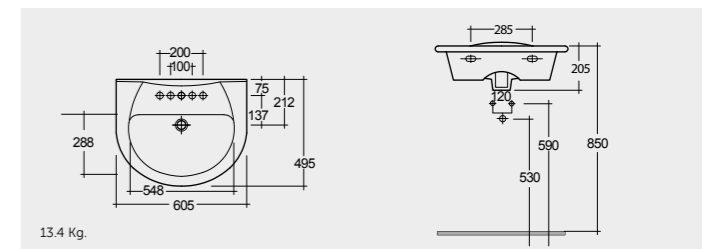

SEMI RECESSED WASH BASINS

RAK- Morning 55 CM

MORSR5501AWHA

RAK-Karla 60 CM

LAKA00001

RAK-Karla 50 CM

LAKA00002

RAK-Liwa 64 CM