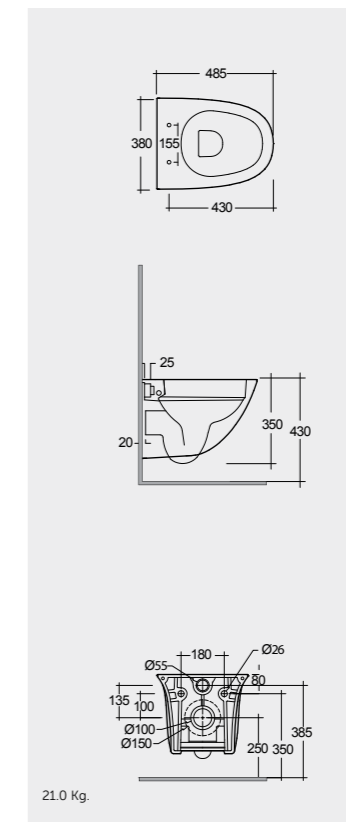

Hidden Fixations

Measurements | Misure | Dimensions | Abmessungen | Размеры

25.4 Kg.

22.3 Kg.

21.0 Kg.

Urea RAK-Sensation
SENSC3901WH

Urea RAK-Sensation
SENSC3901WH

Urea RAK-Sensation
SENSC3901WH