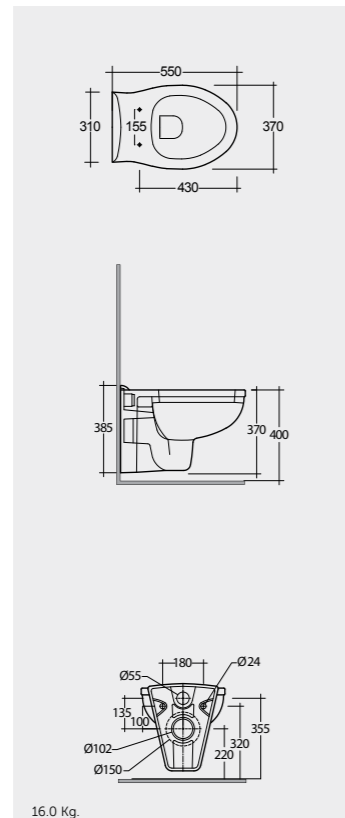

58 CM
KABI00001

55 CM
KR08AWHA

Measurements | Misure | Dimensions | Abmessungen | Размеры

ABS RAK-Karla
YFG047

Urea RAK-Karla (Stainless Steel)
KASC00002
Urea RAK-Karla (Nylon)
KASC00004

Urea RAK-Karla (Stainless Steel)
KASC00002
Urea RAK-Karla (Nylon)
KASC00004