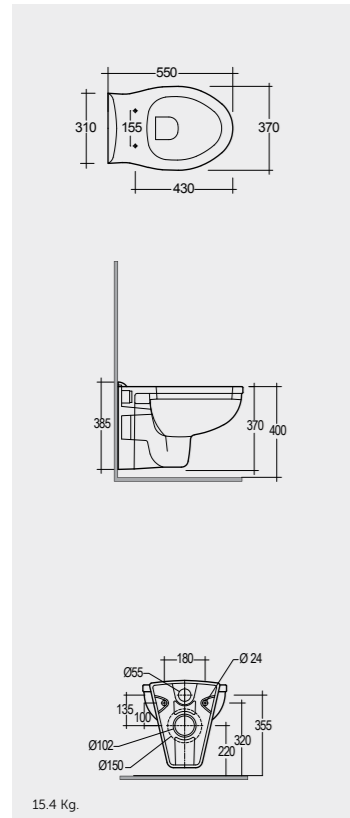

Measurements | Misure | Dimensions | Abmessungen | Размеры

ABS RAK-Karla
YFG047