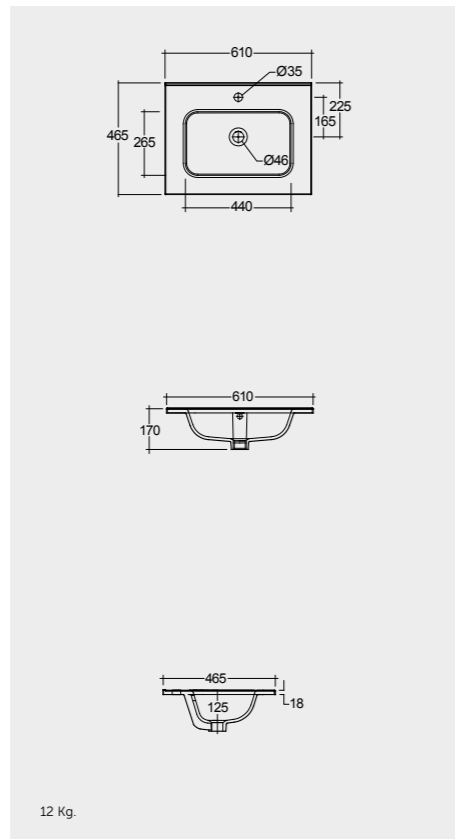

WASH BASINS / RAK-JOY

DROP IN WASH BASINS | Lavabi da incasso | Plan vasque | Drop-in Waschbecken | Встраиваемая раковина

41 x 22CM
JOYWB4106AWHA

61 x 46CM
JOYDI06101WH

81 x 46CM
JOYDI08101WH

Measurements | Misure | Dimensions | Abmessungen | Размеры