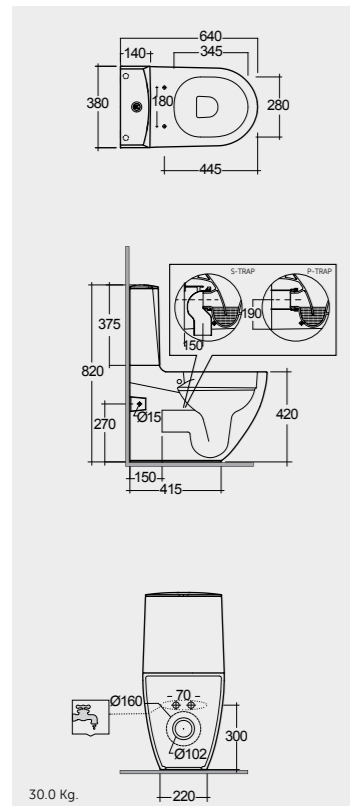

52 CM
DESWC1446AWHA

Hidden Fixations
Comfort Height 42 CM

Rimless

58 CM
DESWC1347AWHA

Hidden Fixations
Comfort Height 42 CM
Shifted Outlet (Traslato)

Measurements | Misure | Dimensions | Abmessungen | Размеры