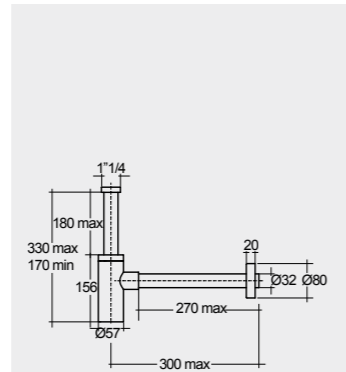

Measurements | Mesure | Dimensions | Abmessungen | Размеры

39.0 Kg.
8.5 kg.

27.0 Kg.
8.5 kg.

Note | Nota | Remarque | Hinweis | Примечание

All dimensions in mm tolerance $\pm 5\%$ for below 200mm and $\pm 3\%$ for above 200mm | Tutte le dimensioni hanno una tolleranza di $\pm 5\%$ mm al di sotto dei 200mm e di $\pm 3\%$ mm al di sopra dei 200mm | Toutes les dimensions en mm tolérance $\pm 5\%$ pour moins de 200mm et $\pm 3\%$ pour plus de 200mm/ Alle Abmessungen in mm, Toleranz $\pm 5\%$ für unter 200mm, und $\pm 3\%$ für über 200mm | Все размеры указаны в мм, погрешность $\pm 5\%$ ниже 200 мм и $\pm 3\%$ выше 200 мм