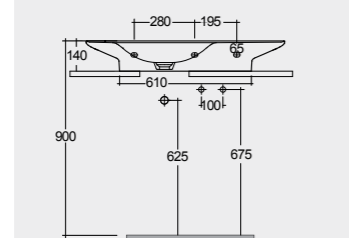

Measurements | Misure | Dimensions | Abmessungen | Размеры

30.0 Kg.

30.0 Kg.

30.0 Kg.

30.0 Kg.

Models | Modelli | Modèles | Modelle | Модели

112 CM Right Ledge
VALWB11200AWHA

112 CM Right Ledge
VALWB11200500A