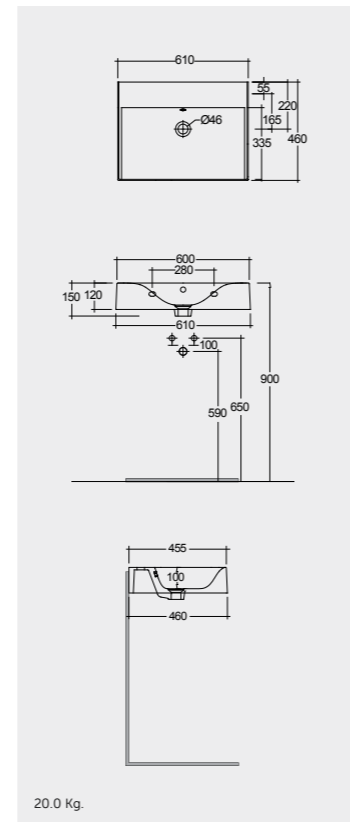

101 x 46 CM
DESWB10100AWHA

81 x 46 CM
DESWB08100AWHA

61 x 46 CM
DESWB06100AWHA

Measurements | Misure | Dimensions | Abmessungen | Размеры

All dimensions in mm tolerance $\pm 5\%$ for below 200mm and $\pm 3\%$ for above 200mm | Tutte le dimensioni hanno una tolleranza di $\pm 5\%$ mm al di sotto dei 200mm e di $\pm 3\%$ mm al disopra dei 200mm | Toutes les dimensions en mm tolérance $\pm 5\%$ pour moins de 200mm et $\pm 3\%$ pour plus de 200mm | Todas las medidas en mm con tolerancia de 5% para menos de 200mm y 3% para más de 200mm | Alle Abmessungen in mm, Toleranz $\pm 5\%$ für unter 200mm, und $\pm 3\%$ für über 200mm | Все размеры указаны в мм, погрешность $\pm 5\%$ ниже 200 мм и $\pm 3\%$ выше 200 мм