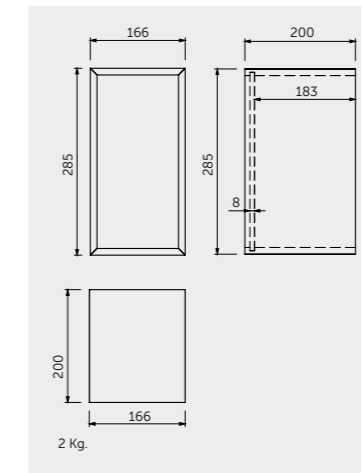

BOTTOM DRAWER INSERT
Organizzatori per cassetto
Organiseur pour tiroirs
Schubladeneinsätze Einteiler
Вкладыш в нижний ящик

H 20 x W 16 x D 29CM
ANTHRACITE
JOYDILB