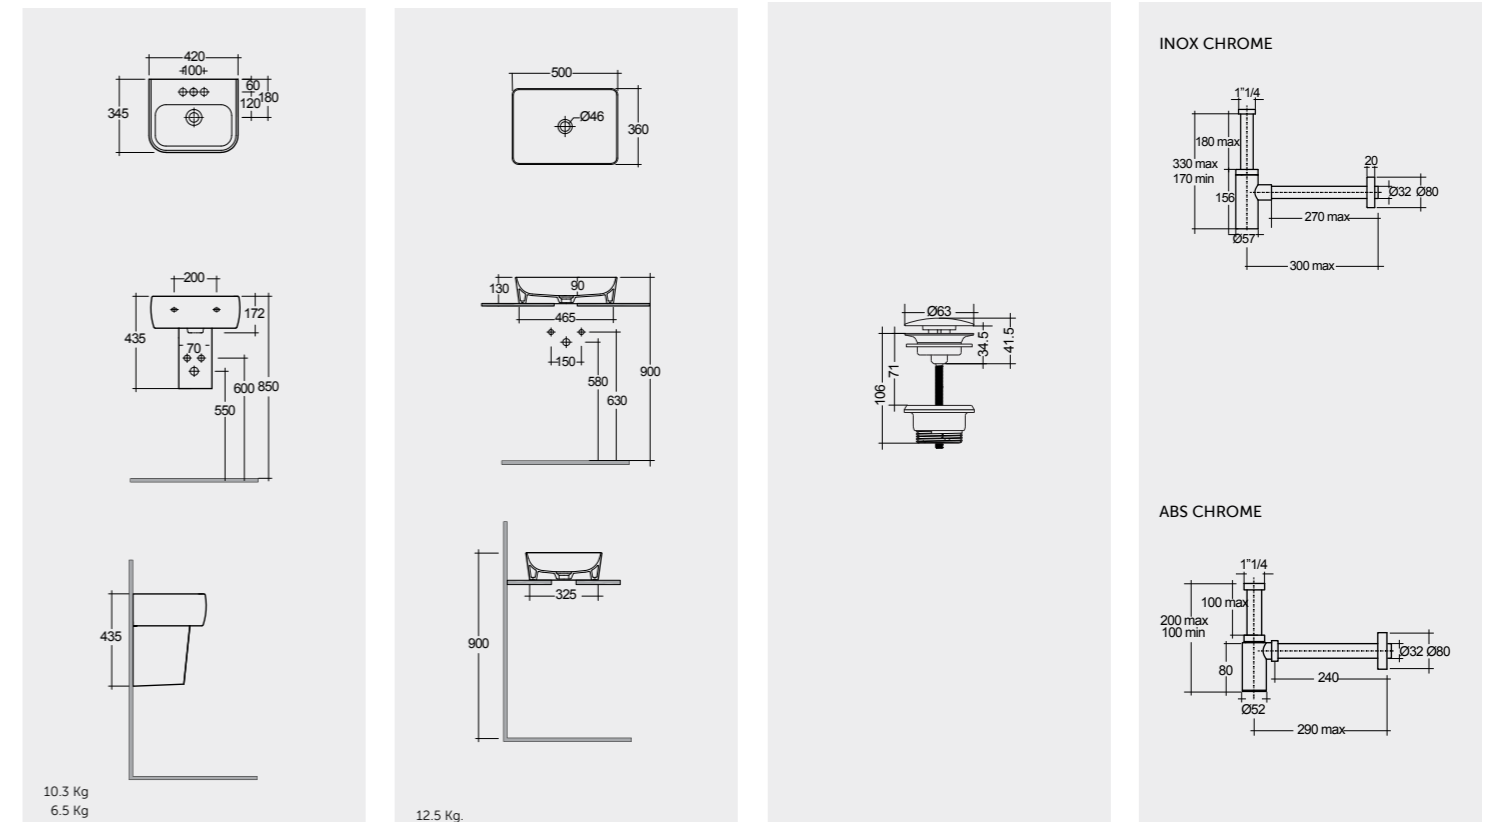

Inspectionable

Measurements | Misure | Dimensions | Abmessungen | Размеры

RAK-METROPOLITAN

Models | Modelli | Modèles | Modelle | Модели

62 CM
MP29AWHA
MEWT00001

62 CM
MEWC00003
MEWT00001

52 CM
MP34AWHA

52 CM
MEWC00001