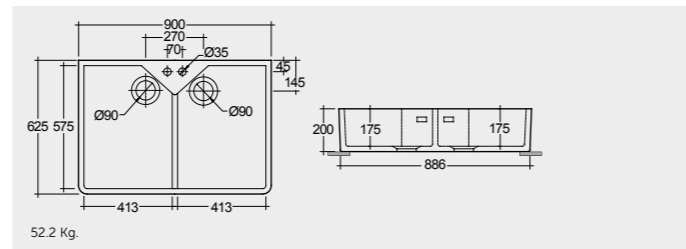

OC166AWHA

52.2 Kg.