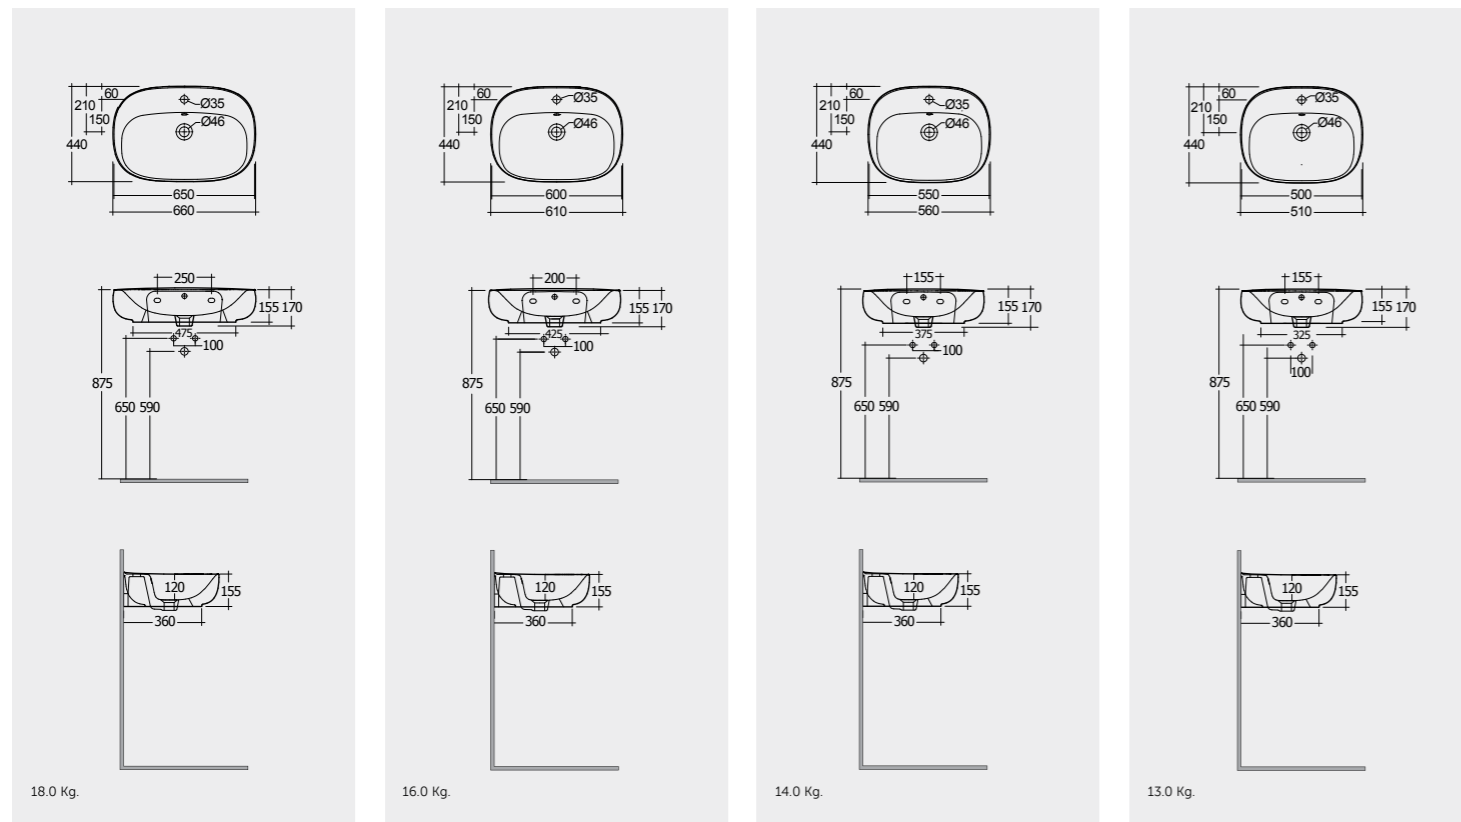

RAK-ILLUSION

Models | Modelli | Modèles | Modelle | Модели

65 CM
ILLWB6501AWHA

60 CM
ILLWB6001AWHA

55 CM
ILLWB5501AWHA

50 CM
ILLWB5001AWHA

Measurements | Misure | Dimensions | Abmessungen | Размеры

Note | Nota | Remarque | Hinweis | Примечание