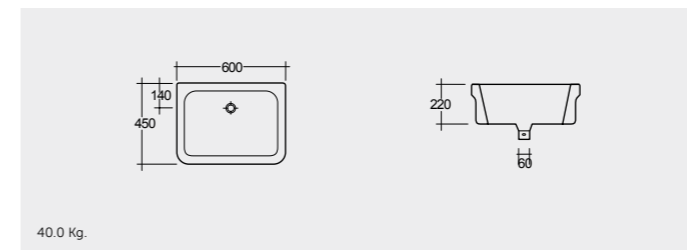

RAK-Tulip 59 CM

OC84AWHA

30.5 Kg.

RAK -Pinarella Sink 60 CM

PIWB00003

40.0 Kg.

RAK-Cleaner Sink 52 CM

OC23AWHA