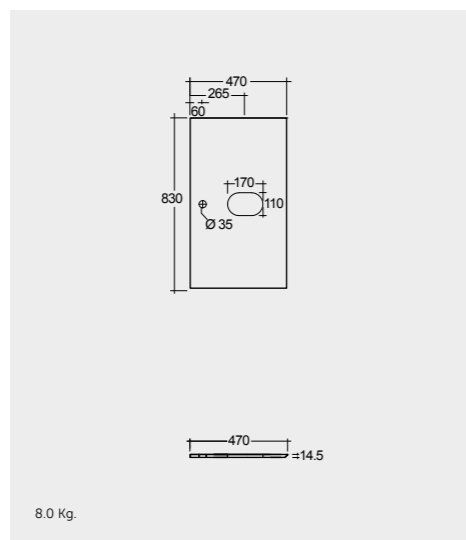

63 CM
PRESL06347102A

Counter Top Slab 83 CM + Bowl

83 CM
PRESL08347102A

Counter Top Slab 103 CM + Bowl

103 CM
PRESL10347102A

Counter Top Slab 123 CM + Bowl

123 CM
PRESL12347102A

Measurements | Misure | Dimensions | Abmessungen | Размеры