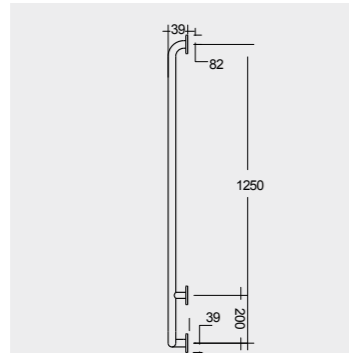

90° Angle BIG RIGHT (32mm DIA.)
SILGBR090SR

90° Angle BIG LEFT (32mm DIA.)
SILGBR090SL

Measurements | Misure | Dimensions | Abmessungen | Размеры

2.25 kg

2.25 kg

1.54 kg

1.54 kg

Note | Nota | Remarque | Hinweis | Примечание