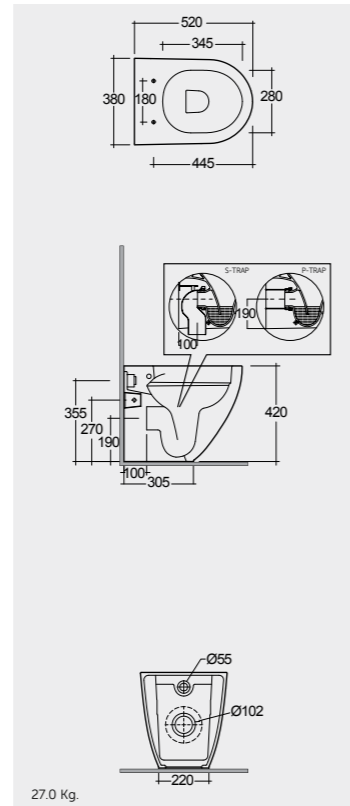

Urea RAK-Des
DESSC3901WH