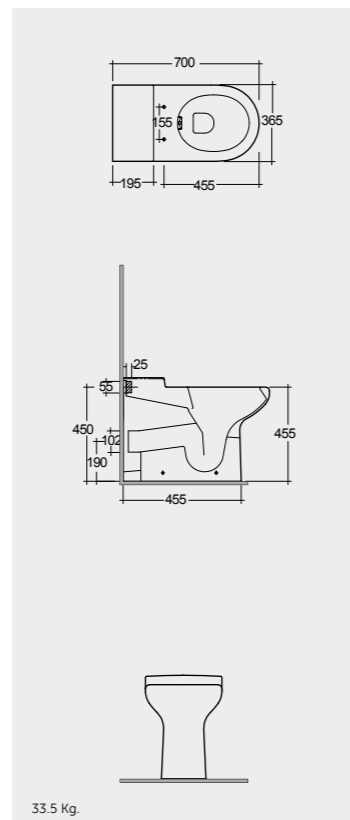

29.7 Kg.

33.5 Kg.

Urea
COSC00005