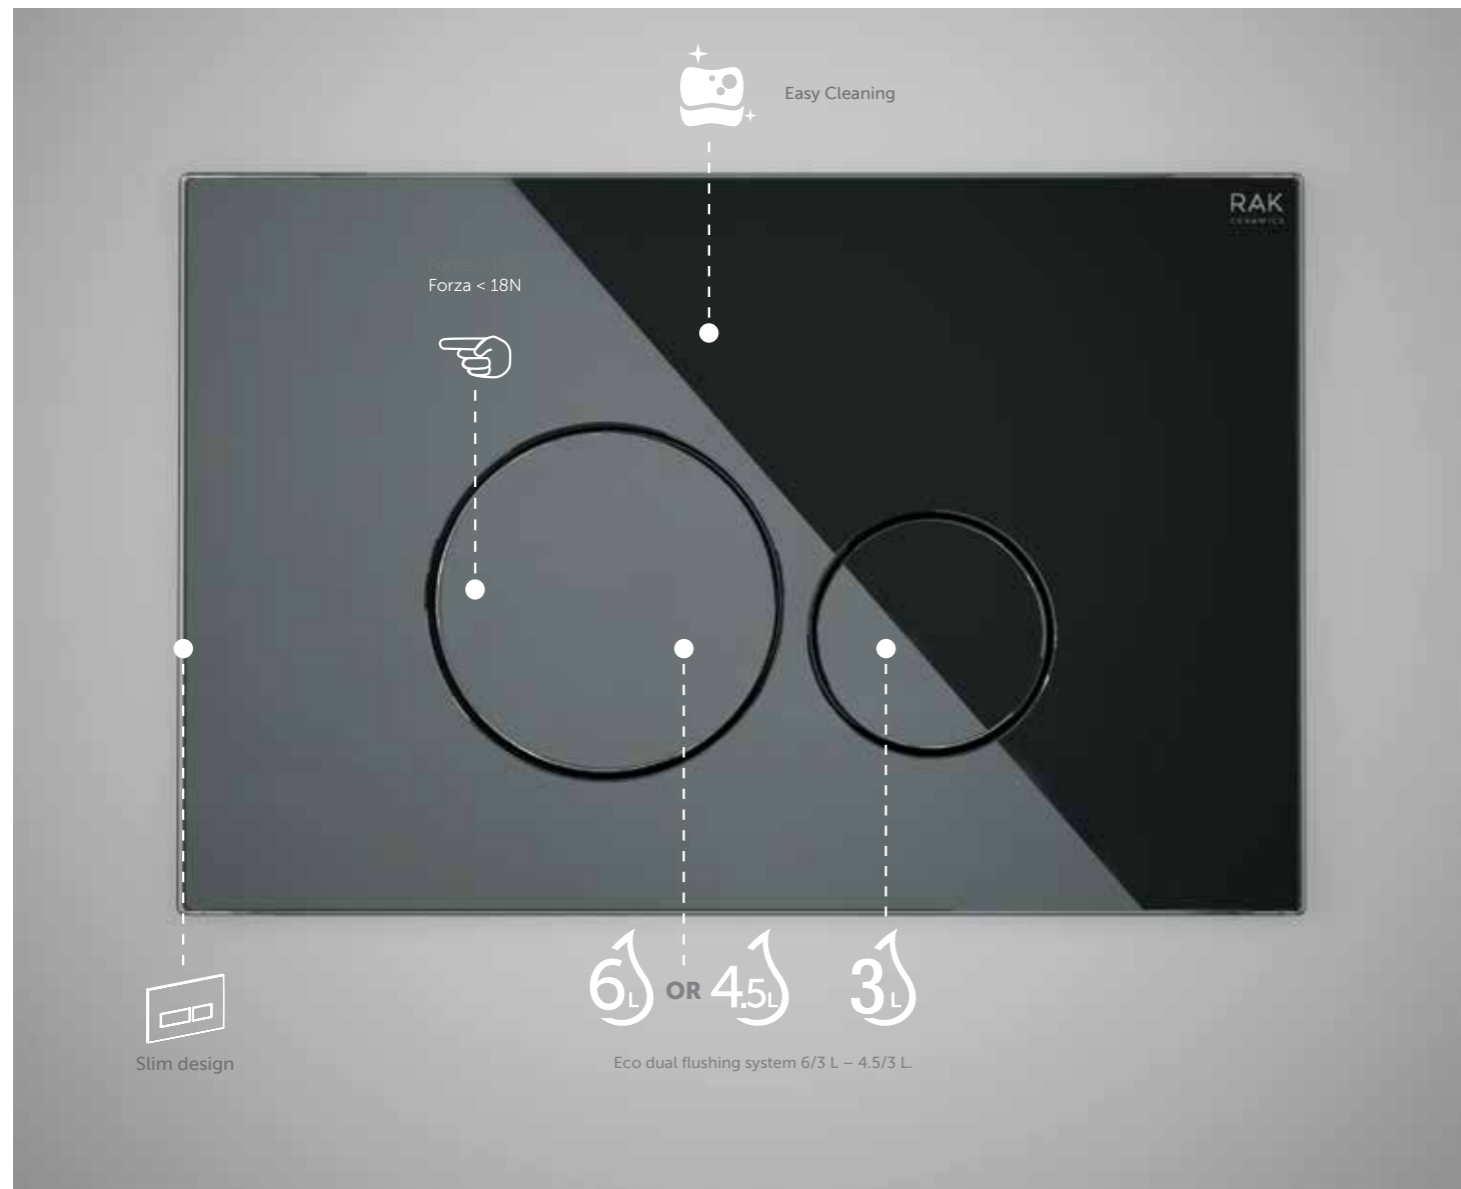

RAK-Ecofix not only offers limitless installation possibilities, but a flat designed range of push plates in 3 elegant finishes and 2 different designs. The push plate is the only visible part of the concealed cistern and is built for the water saving dual system flush in volumes 6-3 liters or 4.5-3 liters. Another possibility to move functionality and style into your bathroom.

Rak-Ecofix non offre solamente infinite possibilità di installazione, ma una gamma di placche di comando in 3 eleganti finiture e 2 differenti design. La placca di comando è l'unica parte visibile del sistema di risciacquo da incasso ed è progettata per attivare il risciacquo a risparmio idrico Dual System da 6/3 litri, o 4.5/3 litri. Stile e funzionalità convivono perfettamente per dare il meglio al tuo bagno.

Au-delà d'une infinité de possibilités d'installation, RAK-Ecofix offre également un grand choix de plaques-poussoirs en 3 finitures élégantes et 2 différents designs. La plaque-poussoir est la seule partie visible du réservoir de chasse d'eau encastré, et est construite pour les systèmes de chasse d'eau de cabinet duals, à l'économie d'eau, pour 6-3 litres ou 4.5-3 litres. Une autre possibilité de conférer à votre salle de bains de la fonctionnalité et du style.

RAK-Ecofix bietet nicht nur unendlich viele Installationsmöglichkeiten, sondern auch eine große Auswahl an Spültasten in 3 eleganten Ausarbeitungen und 2 verschiedenen Designs. Die Spültaste ist der einzige sichtbare Teil des eingebauten Spülkastens, und ist für wassersparende duale Klosettspülsysteme für 6-3 Liter oder 4.5-3 Liter konstruiert. Eine weitere Möglichkeit, Funktionalität und Stil in Ihr Badezimmer zu bringen. 2 Designs