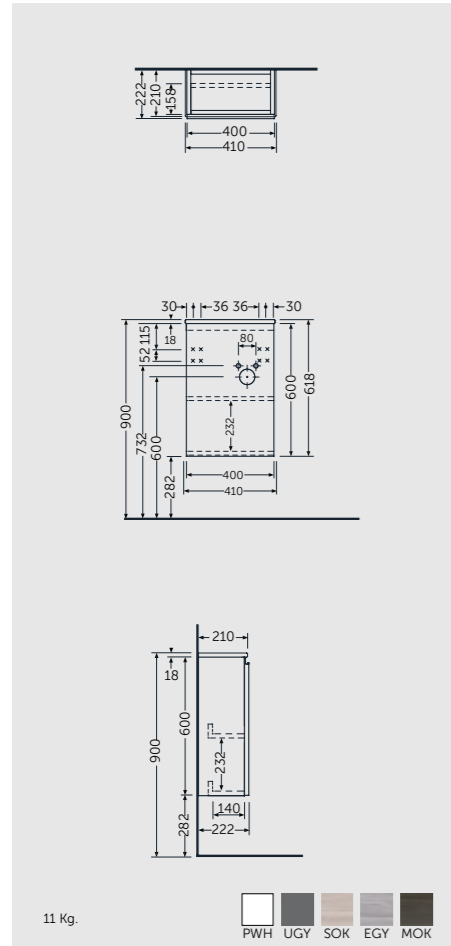

W 80 x D 46 x H 40CM
UNOWH080UGY
Space saving bottle trap required BTRWBPPR022

Measurements | Misure | Dimensions | Abmessungen | Размеры

WALL HUNG VANITY UNITS

Mobili sospesi | Meubles suspendus | Waschtisch wandhängend | Подвесная тумба