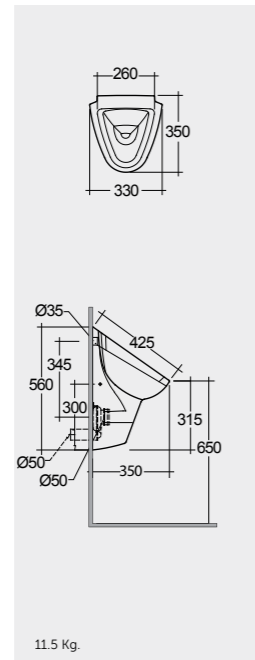

RAK- Phoenix

11.5 Kg.

35 CM
PHUB00001

Electronic Sensor Urinal Flush
Orinatoio Con Scarico A Sensore Elettronico
Urinoir A Capteur Electronique
Elektronischer Sensor Zur Spülung Des Urinals
Электронный Датчик Смыва Писсуара