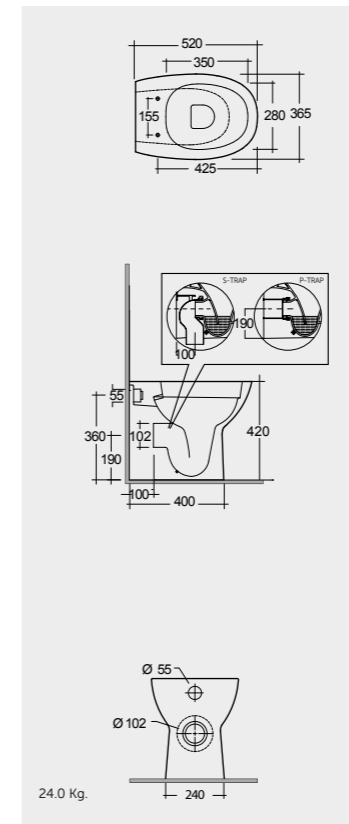

Models | Modelli | Modèles | Modelle | Модели

52 CM
MORWC1745AWHA

52 CM
MORWC1346AWHA

52 CM
MORWC1445AWHA

SET WITH MIXER (SHATAFF)
BRASS CHROME : SPRDOMX0001

Measurements | Misure | Dimensions | Abmessungen | Размеры