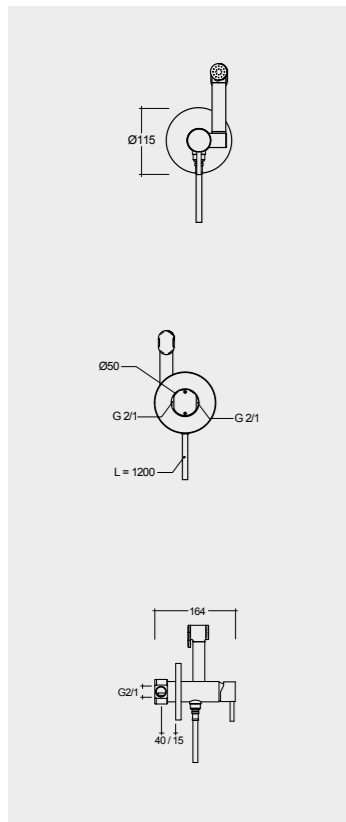

Measurements | Misure | Dimensions |
Abmessungen | Размеры

SET WITH MIXER (SHATAFF)
BRASS CHROME : SPRDOMX0001

Note | Nota | Remarque | Hinweis | Примечание

All dimensions in mm tolerance $\pm 5\%$ for below 200mm and $\pm 3\%$ for above 200mm | Tutte le dimensioni hanno una tolleranza di $\pm 5\%$ mm al di sotto dei 200mm e di $\pm 3\%$ mm al di sopra dei 200mm | Toutes les dimensions en mm tolérance $\pm 5\%$ pour moins de 200mm et $\pm 3\%$ pour plus de 200mm/ Alle Abmessungen in mm, Toleranz $\pm 5\%$ für unter 200mm, und $\pm 3\%$ für über 200mm | Все размеры указаны в мм, погрешность $\pm 5\%$ ниже 200 мм и $\pm 3\%$ выше 200 мм