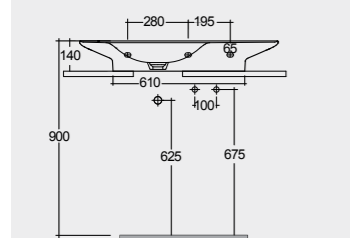

Measurements | Misure | Dimensions | Abmessungen | Размеры

30.0 Kg.

30.0 Kg.

30.0 Kg.

30.0 Kg.

Models | Modelli | Modèles | Modelle | Модели

112 CM Right Ledge
VALWB11200AWHA

112 CM Right Ledge
VALWB11200500A