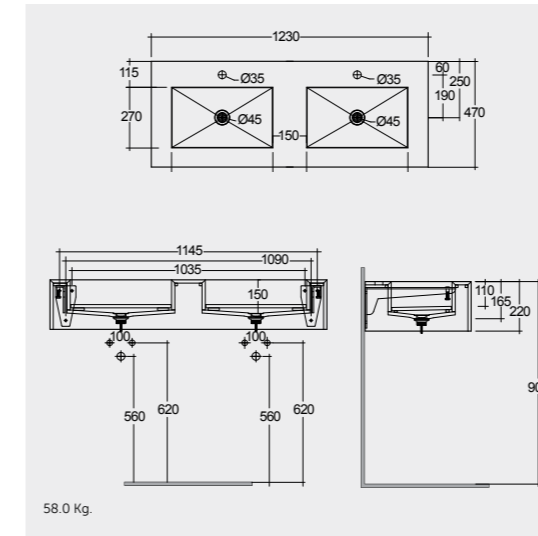

- 100 CARRARA (LAPPATO)
- 101 MACAUBAS (NATURAL)
- 102 TRAVERTINO IVORY (LAPPATO)
- 103 SURFACE XL COOL GREY (NATURAL)
- 104 BEHIND GREY (NATURAL)
- 105 UNI DARK BLACK (NATURAL)

Note | Nota | Remarque | Hinweis | Примечание

All dimensions in mm tolerance $\pm 5\%$ for below 200mm and $\pm 3\%$ for above 200mm | Tutte le dimensioni hanno una tolleranza di $\pm 5\%$ mm al di sotto dei 200mm e di $\pm 3\%$ mm al di sopra dei 200mm | Toutes les dimensions en mm tolérance $\pm 5\%$ pour moins de 200mm et $\pm 3\%$ pour plus de 200mm/ Alle Abmessungen in mm, Toleranz $\pm 5\%$ für unter 200mm, und $\pm 3\%$ für über 200mm | Все размеры указаны в мм, погрешность $\pm 5\%$ ниже 200 мм и $\pm 3\%$ выше 200 мм

L-Brackets for Counter Wash Basins

Staffe ad L per lavabo sospeso
L'étrier à L pour le lavabo suspendu
L-Bügel für Hängewaschbecken
L-образные Крепежи Для Раковины Из Керамогранита