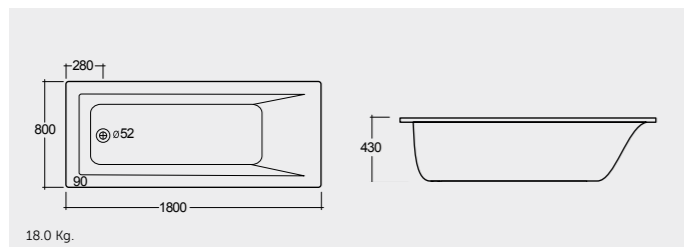

RAK-METROPOLITAN

BTME00002

Note | Nota | Remarque | Hinweis | Примечание

All dimensions in mm tolerance ±5% for below 200mm and ±3% for above 200mm | Tutte le dimensioni hanno una tolleranza di ±5% mm al di sotto dei 200mm e di ±3% mm al di sopra dei 200mm | Toutes les dimensions en mm tolérance ±5% pour moins de 200mm et ±3% pour plus de 200mm/ Alle Abmessungen in mm, Toleranz ±5% für unter 200mm, und ±3% für über 200mm | Все размеры указаны в мм, погрешность ±5% ниже 200 мм и ±3% выше 200 мм