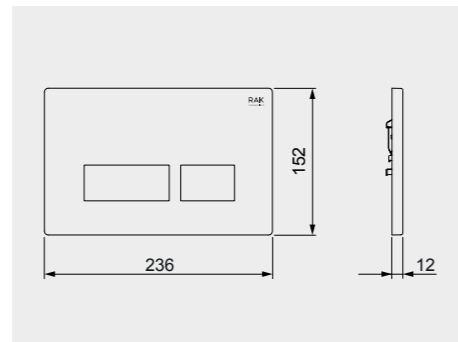

PUSH PLATES

- FSRAPPL003500
- FSRAPPL003505
- FSRAPPL003514
- FSRAPPL003503
- FSRAPPL003504

- FSRAPPL006500
- FSRAPPL006505
- FSRAPPL006514
- FSRAPPL006503
- FSRAPPL006504