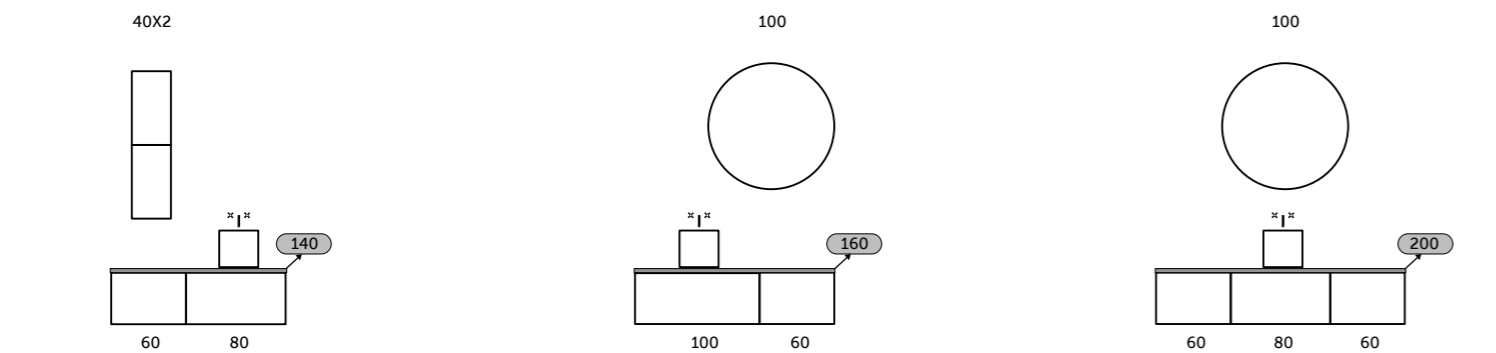

RAK-PLANO & TALL COUNTERTOP WB