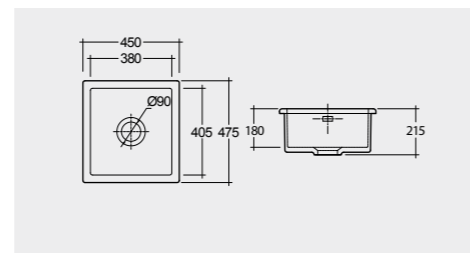

KITCHEN SINKS