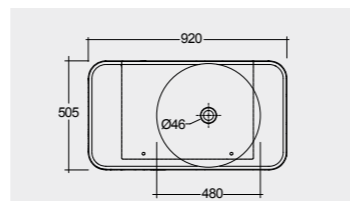

Measurements | Misure | Dimensions | Abmessungen | Размеры

30.0 Kg.

30.0 Kg.

30.0 Kg.

30.0 Kg.

Models | Modelli | Modèles | Modelle | Модели

112 CM Right Ledge
VALWB11200AWHA

112 CM Right Ledge
VALWB11200500A