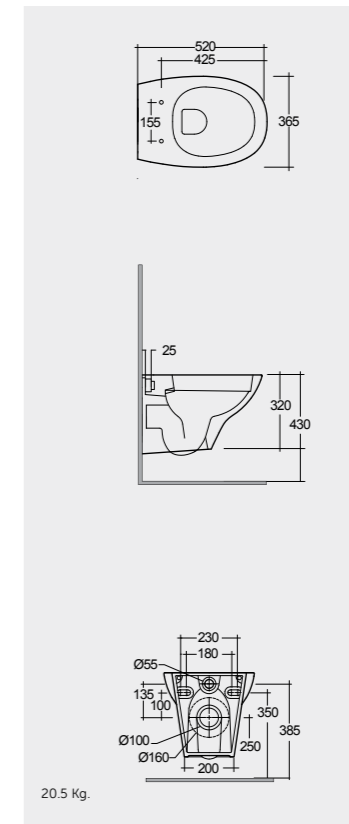

Models | Modelli | Modèles | Modelle | Модели

52 CM
MORWC1745AWHA

52 CM
MORWC1346AWHA

52 CM
MORWC1445AWHA

SET WITH MIXER (SHATAFF)
BRASS CHROME : SPRDOMX0001

Measurements | Misure | Dimensions | Abmessungen | Размеры