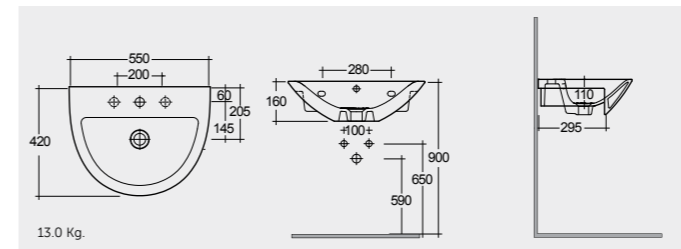

MORSR5501AWHA