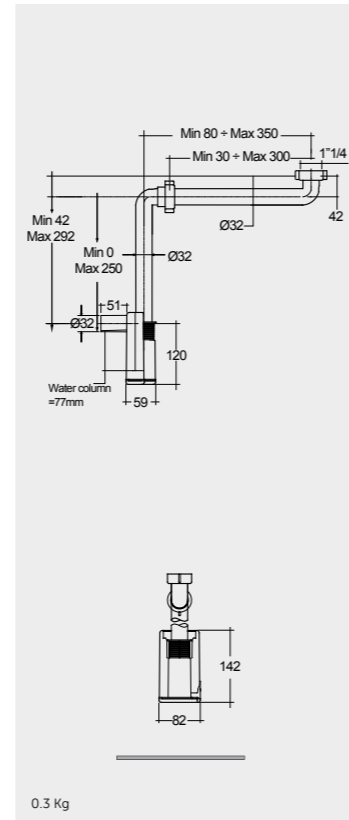

Inspectionable
Space Saving

Measurements | Misure | Dimensions | Abmessungen | Размеры