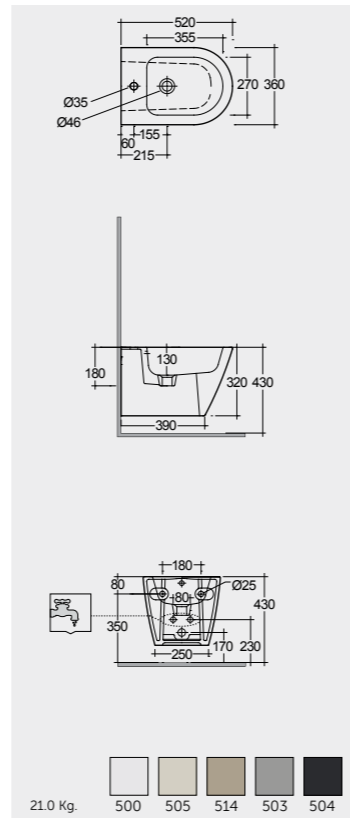

52 CM
RST07514A

Hidden Fixations

Measurements | Misure | Dimensions | Abmessungen | Размеры

25.5 Kg. 500 505 514 503 504

24.0 Kg. 500 505 514 503 504

22.0 Kg. 500 505 514 503 504

21.0 Kg. 500 505 514 503 504