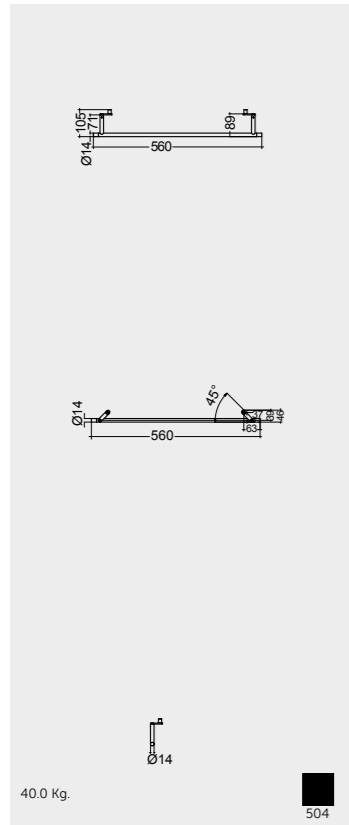

2 units required

Measurements | Misure | Dimensions | Abmessungen | Размеры