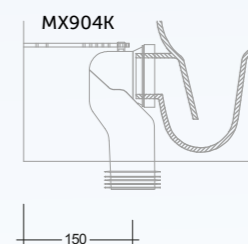

Models | Modelli | Modèles | Modelle | Модели

Rimless

Hidden Fixations
Comfort Height 42 CM

Rimless

Back Open
Comfort Height 42 CM

Rimless

Hidden Fixations
Comfort Height 42 CM

Rimless

Hidden Fixations
Comfort Height 45 CM

Rimless

Hidden Fixations
Comfort Height 42 CM

Rimless

Hidden Fixations
Comfort Height 42 CM
Shifted Outlet (Traslato)

Measurements | Misure | Dimensions | Abmessungen | Размеры

SHIFTED OUTLET RANGE FOR DESWC1347AWHA

65 ← → 210

165-210

150

65-100

Note | Nota | Remarque | Hinweis | Примечание

All dimensions in mm tolerance $\pm 5\%$ for below 200mm and $\pm 3\%$ for above 200mm | Tutte le dimensioni hanno una tolleranza di $\pm 5\%$ mm al di sotto dei 200mm e di $\pm 3\%$ mm al di sopra dei 200mm | Toutes les dimensions en mm tolérance $\pm 5\%$ pour moins de 200mm et $\pm 3\%$ pour plus de 200mm/ Alle Abmessungen in mm, Toleranz $\pm 5\%$ für unter 200mm, und $\pm 3\%$ für über 200mm | Все размеры указаны в мм, погрешность $\pm 5\%$ ниже 200 мм и $\pm 3\%$ выше 200 мм