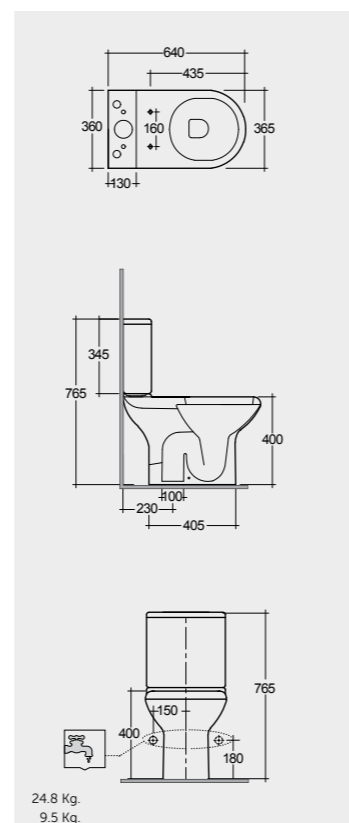

Measurements | Misure | Dimensions | Abmessungen | Размеры

6.5 Kg.

No Overflow

6.5 Kg.

INOX CHROME

ABS CHROME

24.8 Kg
9.5 Kg.

Urea RAK-Compact
COSC00004