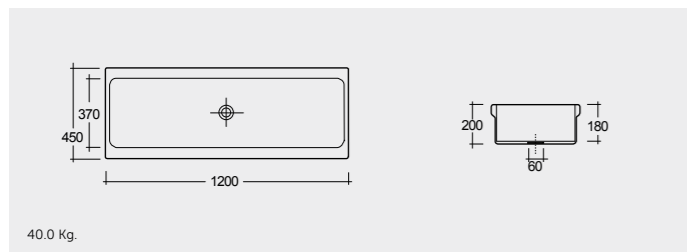

KITCHEN SINKS

RIWB00003

KITCHEN SINKS

Note | Nota | Remarque | Hinweis | Примечание

All dimensions in mm tolerance $\pm 5\%$ for below 200mm and $\pm 3\%$ for above 200mm | Tutte le dimensioni hanno una tolleranza di $\pm 5\%$ mm al di sotto dei 200mm e di $\pm 3\%$ mm al di sopra dei 200mm | Toutes les dimensions en mm tolérance $\pm 5\%$ pour moins de 200mm et $\pm 3\%$ pour plus de 200mm/ Alle Abmessungen in mm, Toleranz $\pm 5\%$ für unter 200mm, und $\pm 3\%$ für über 200mm | Все размеры указаны в мм, погрешность $\pm 5\%$ ниже 200 мм и $\pm 3\%$ выше 200 мм