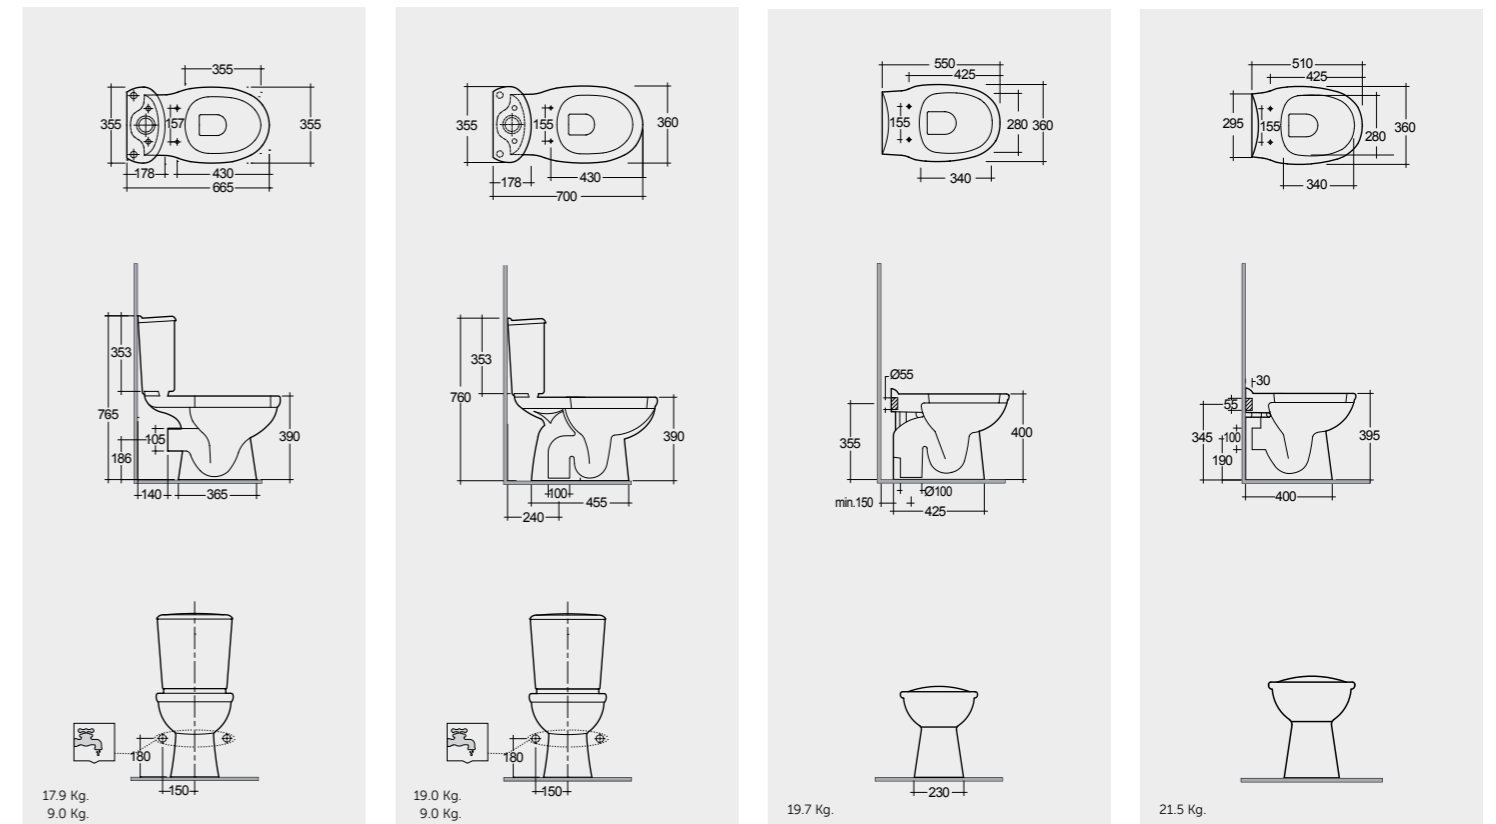

Models | Modelli | Modèles | Modelle | Модели

66 CM
KAWC00005
KAWT00001

70 CM
KAWC00001
KAWT00001

55 CM
KAWC00002

51 CM
KAWC00004

Measurements | Misure | Dimensions | Abmessungen | Размеры

Urea RAK-Karla (Stainless Steel)
KASC00002