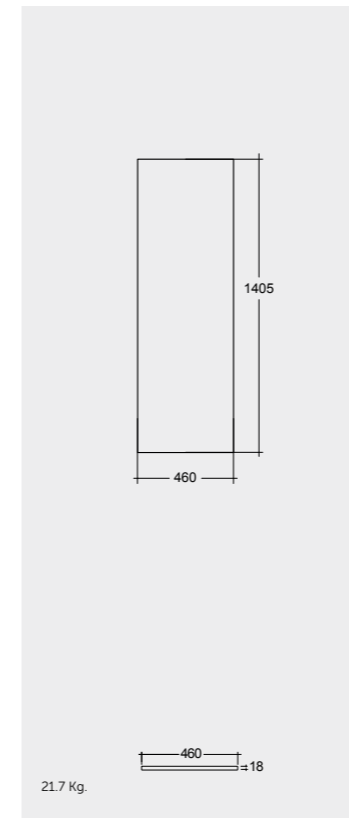

Measurements | Misure | Dimensions | Abmessungen | Размеры

MATT WHITE 500
(RAKSOLID)

MATT WHITE 500
(RAKSOLID)

MATT WHITE 500
(RAKSOLID)

MATT WHITE 500
(RAKSOLID)

RAK-PLANO SURFACES IN TECHWOOD

Counter Top Slab 61 CM + Bowl