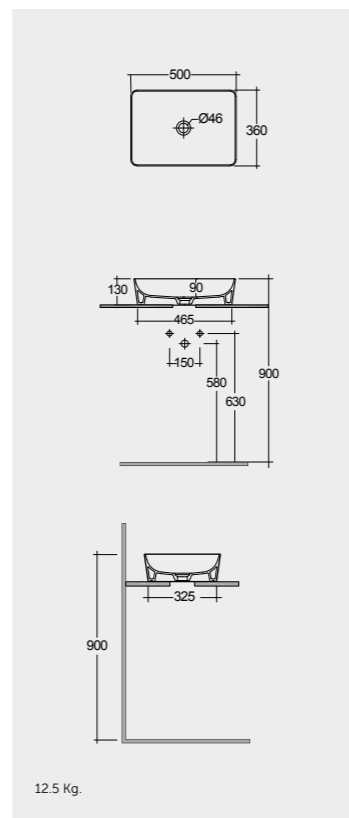

RAK-CAROLINE

Models | Modelli | Modèles | Modelle | Модели

Rectangular

Measurements | Misure | Dimensions | Abmessungen | Размеры

Note | Nota | Remarque | Hinweis | Примечание

All dimensions in mm tolerance $\pm 5\%$ for below 200mm and $\pm 3\%$ for above 200mm | Tutte le dimensioni hanno una tolleranza di $\pm 5\%$ mm al di sotto dei 200mm e di $\pm 3\%$ mm al di sopra dei 200mm | Toutes les dimensions en mm tolérance $\pm 5\%$ pour moins de 200mm et $\pm 3\%$ pour plus de 200mm/ Alle Abmessungen in mm, Toleranz $\pm 5\%$ für unter 200mm, und $\pm 3\%$ für über 200mm | Все размеры указаны в мм, погрешность $\pm 5\%$ ниже 200 мм и $\pm 3\%$ выше 200 мм

Models | Modelli | Modèles | Modelle | Модели

Inspectionable

Measurements | Misure | Dimensions | Abmessungen | Размеры