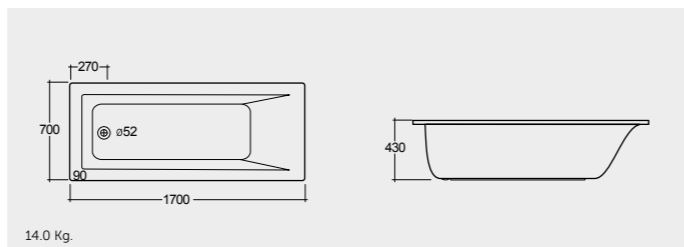

RAK-METROPOLITAN

BTME00001

Note | Nota | Remarque | Hinweis | Примечание

All dimensions in mm tolerance ±5% for below 200mm and ±3% for above 200mm | Tutte le dimensioni hanno una tolleranza di ±5% mm al di sotto dei 200mm e di ±3% mm al di sopra dei 200mm | Toutes les dimensions en mm tolérance ±5% pour moins de 200mm et ±3% pour plus de 200mm/ Alle Abmessungen in mm, Toleranz ±5% für unter 200mm, und ±3% für über 200mm | Все размеры указаны в мм, погрешность ±5% ниже 200 мм и ±3% выше 200 мм