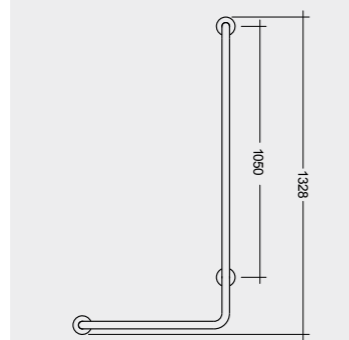

90° Angle BIG RIGHT (32mm DIA.)
SILGBR090SR

90° Angle BIG LEFT (32mm DIA.)
SILGBR090SL

Measurements | Misure | Dimensions | Abmessungen | Размеры

2.25 kg

2.25 kg

1.54 kg

1.54 kg

Note | Nota | Remarque | Hinweis | Примечание