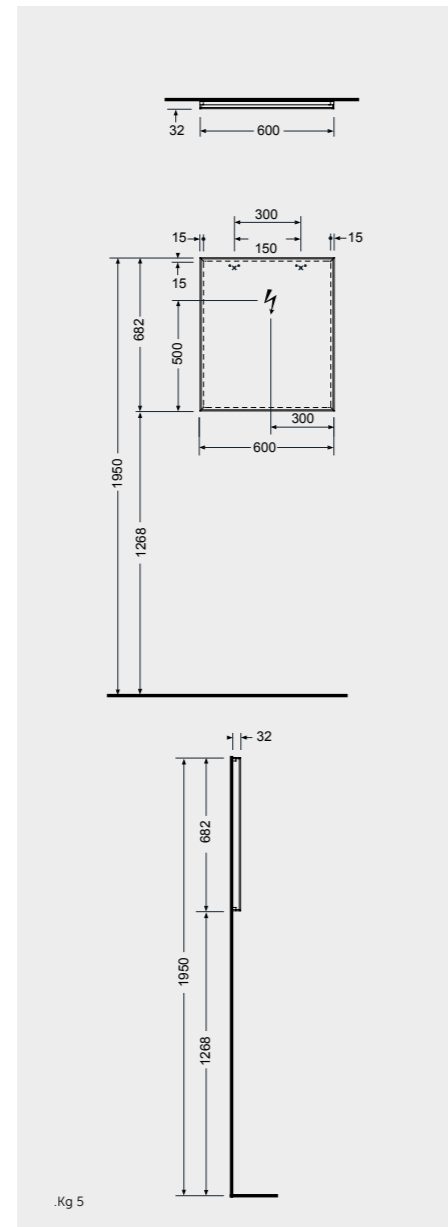

MIRRORS | Specchi | Miroirs | Spiegel | Зеркала

Measurements | Misure | Dimensions | Abmessungen | Размеры