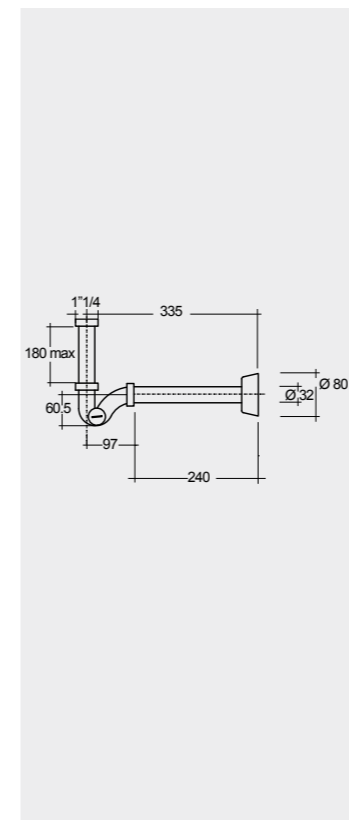

Measurements | Misure | Dimensions | Abmessungen | Размеры