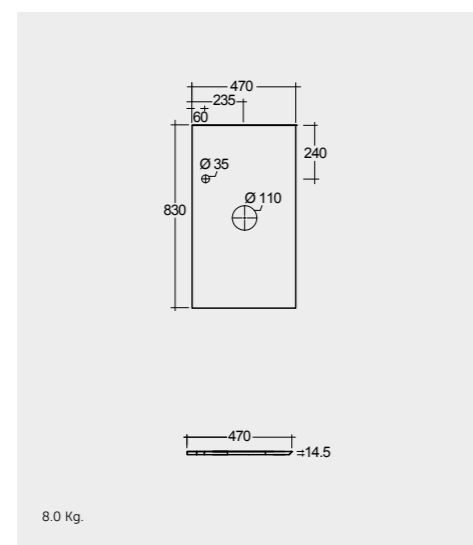

123 CM
PRESL12347102C

Measurements | Misure | Dimensions | Abmessungen | Размеры

- 100 CARRARA (LAPPATO)
- 101 MACAUBAS (NATURAL)
- 102 TRAVERTINO IVORY (LAPPATO)
- 103 SURFACE XL COOL GREY (NATURAL)
- 104 BEHIND GREY (NATURAL)
- 105 UNI DARK BLACK (NATURAL)