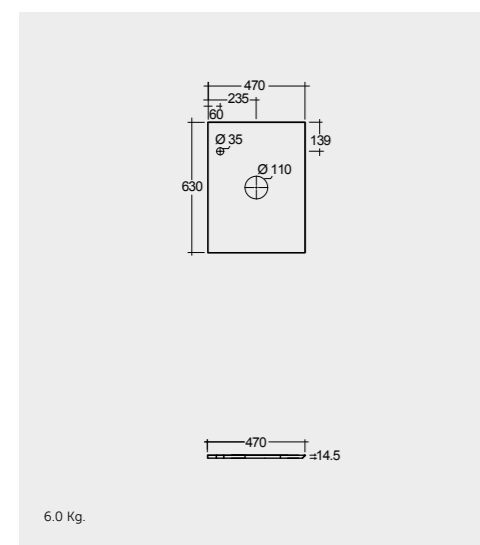

123 CM
PRESL12347102C

Measurements | Misure | Dimensions | Abmessungen | Размеры

- 100 CARRARA (LAPPATO)
- 101 MACAUBAS (NATURAL)
- 102 TRAVERTINO IVORY (LAPPATO)
- 103 SURFACE XL COOL GREY (NATURAL)
- 104 BEHIND GREY (NATURAL)
- 105 UNI DARK BLACK (NATURAL)