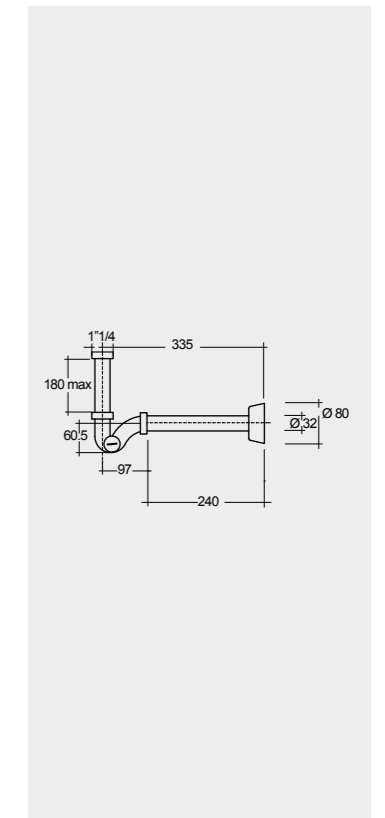

Models | Modelli | Modèles | Modelle | Модели

65 CM
CY11AWHA
CY10AWHA

55 CM
CY18AWHA

55 CM
CY14AWHA

FOR BIDET
ABS CHROME : BTRBDABS010

FOR BIDET
PP WHITE : BTRBDPPR011

Inspectionable

Measurements | Misure | Dimensions | Abmessungen | Размеры