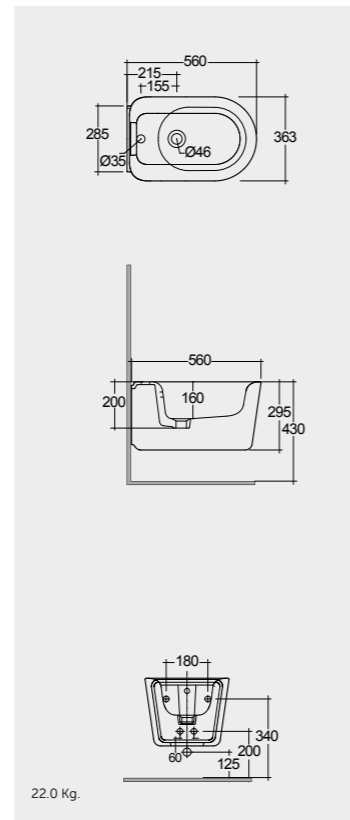

Hidden Fixations

Measurements | Misure | Dimensions | Abmessungen | Размеры