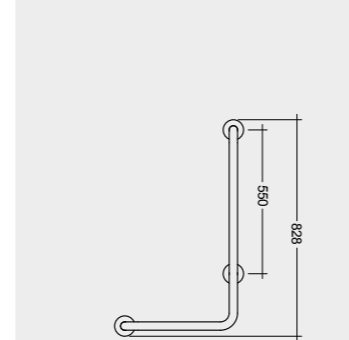

90° Angle BIG RIGHT (32mm DIA.)
SILGBR090SR

90° Angle BIG LEFT (32mm DIA.)
SILGBR090SL

Measurements | Misure | Dimensions | Abmessungen | Размеры

2.25 kg

2.25 kg

1.54 kg

1.54 kg

Note | Nota | Remarque | Hinweis | Примечание