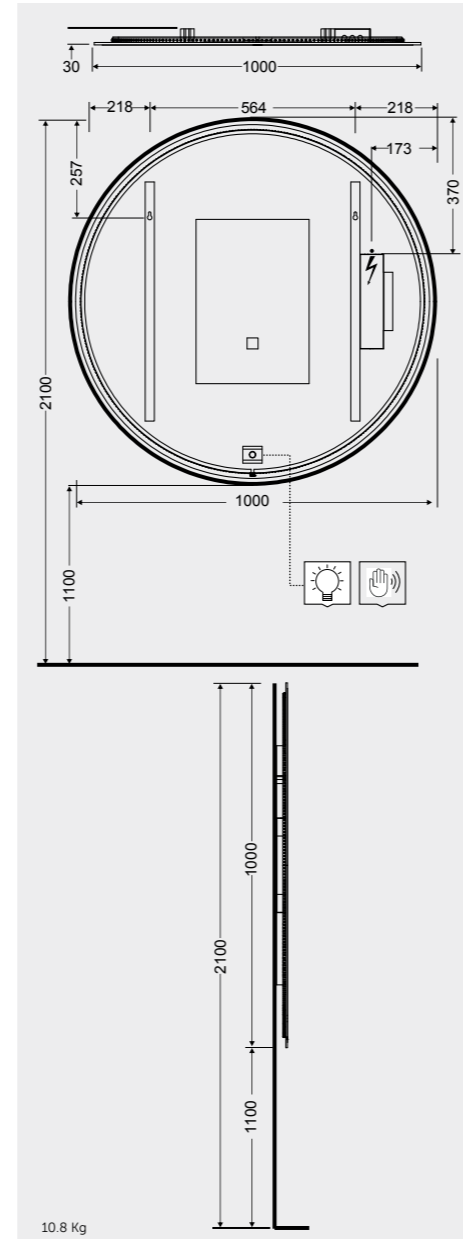

Measurements | Misure | Dimensions | Abmessungen | Размеры

MIRROR CABINETS | Specchi contenitivi | Mirrors armoires toilette | Spiegel Schränke | Зеркала шкафчики

W 40 x D 18 x H 68CM
JOYMC04001

W 60 x D 18 x H 68CM
JOYMC06002