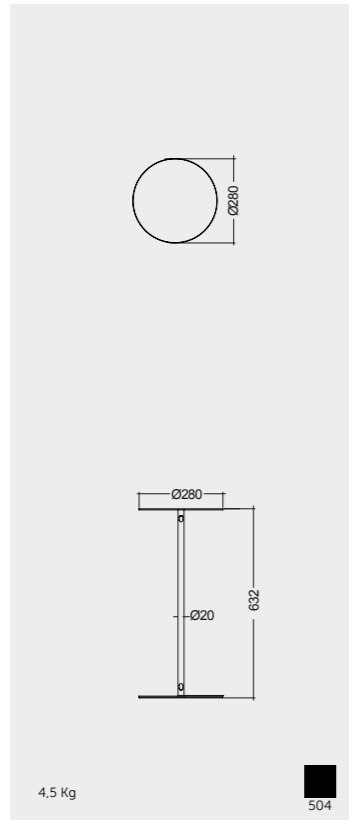

RAK-DES VERTICAL TOWEL HOLDER & SIDE TABLES

Models | Modelli | Modèles | Modelle | Модели

Vertical towel holder 156 x45
METTH001524

Ø 28 H63CM
METST001504

Ø 28 H43CM
METST002504

Measurements | Misure | Dimensions | Abmessungen | Размеры