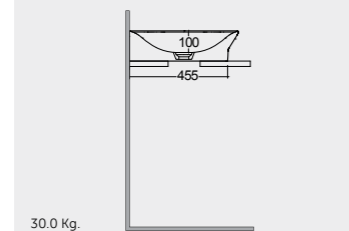

Measurements | Misure | Dimensions | Abmessungen | Размеры

30.0 Kg.

30.0 Kg.

30.0 Kg.

30.0 Kg.

Models | Modelli | Modèles | Modelle | Модели

112 CM Right Ledge
VALWB11200AWHA

112 CM Right Ledge
VALWB11200500A