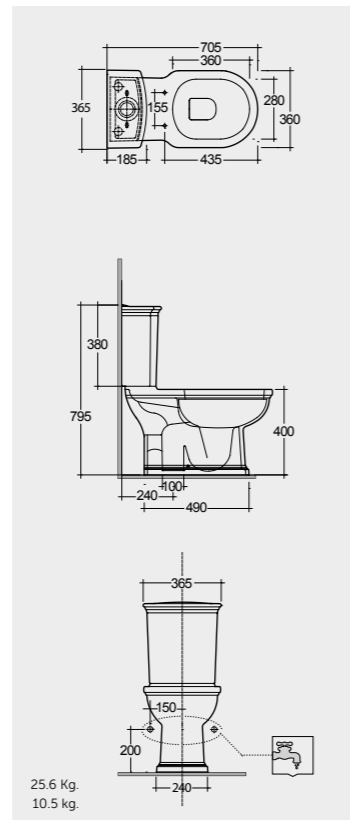

Lacquered Polyester RAK-Washington
WTSC3901503
Polyester RAK-Washington
WASC00001

Measurements | Mesure | Dimensions | Abmessungen | Размеры