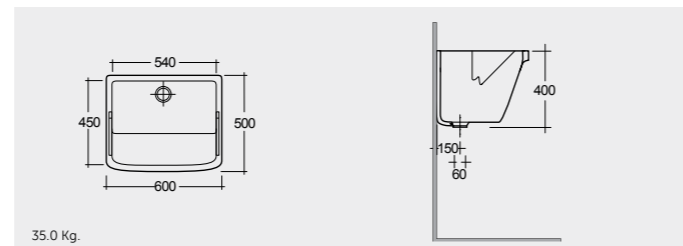

KITCHEN SINKS

CEWB00004

KITCHEN SINKS

Note | Nota | Remarque | Hinweis | Примечание

All dimensions in mm tolerance $\pm 5\%$ for below 200mm and $\pm 3\%$ for above 200mm | Tutte le dimensioni hanno una tolleranza di $\pm 5\%$ mm al di sotto dei 200mm e di $\pm 3\%$ mm al di sopra dei 200mm | Toutes les dimensions en mm tolérance $\pm 5\%$ pour moins de 200mm et $\pm 3\%$ pour plus de 200mm/ Alle Abmessungen in mm, Toleranz $\pm 5\%$ für unter 200mm, und $\pm 3\%$ für über 200mm | Все размеры указаны в мм, погрешность $\pm 5\%$ ниже 200 мм и $\pm 3\%$ выше 200 мм