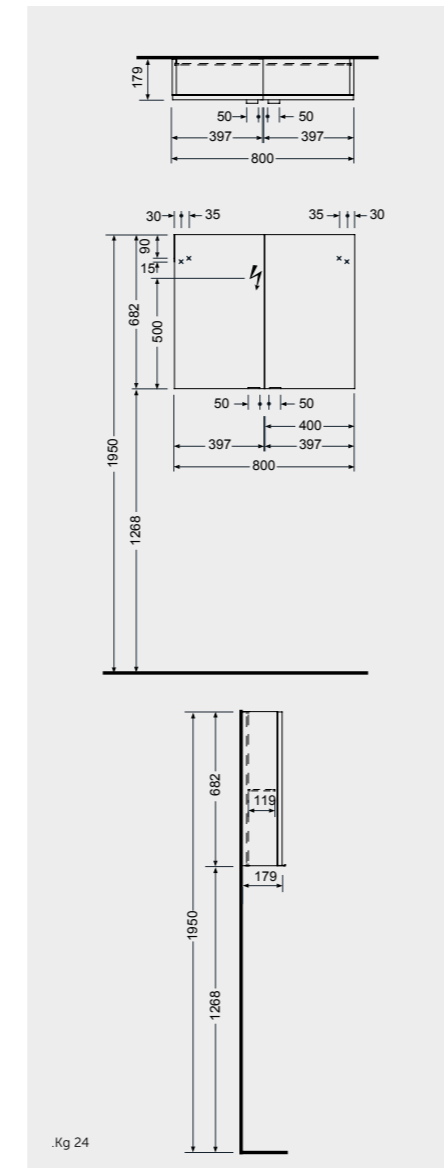

MIRROR CABINETS | Specchi contenitivi | Mirrors armoires toilette | Spiegel Schränke | Зеркала шкафчики

Measurements | Misure | Dimensions | Abmessungen | Размеры

Note | Nota | Remarque | Hinweis | Примечание

All dimensions in mm tolerance $\pm 5\%$ for below 200mm and $\pm 3\%$ for above 200mm | Tutte le dimensioni hanno una tolleranza di $\pm 5\%$ mm al di sotto dei 200mm e di $\pm 3\%$ mm al di sopra dei 200mm | Toutes les dimensions en mm tolérance $\pm 5\%$ pour moins de 200mm et $\pm 3\%$ pour plus de 200mm/ Alle Abmessungen in mm, Toleranz $\pm 5\%$ für unter 200mm, und $\pm 3\%$ für über 200mm | Все размеры указаны в мм, погрешность $\pm 5\%$ ниже 200 мм и $\pm 3\%$ выше 200 мм