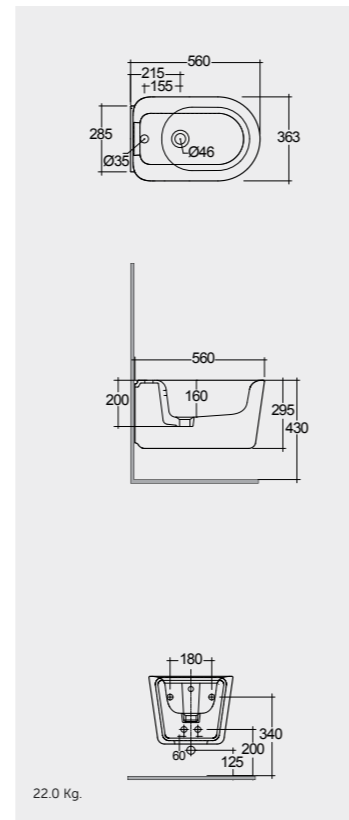

Hidden Fixations

Measurements | Misure | Dimensions | Abmessungen | Размеры