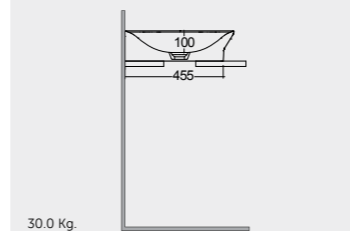

Measurements | Misure | Dimensions | Abmessungen | Размеры

30.0 Kg.

30.0 Kg.

30.0 Kg.

30.0 Kg.

Models | Modelli | Modèles | Modelle | Модели

112 CM Right Ledge
VALWB11200AWHA

112 CM Right Ledge
VALWB11200500A