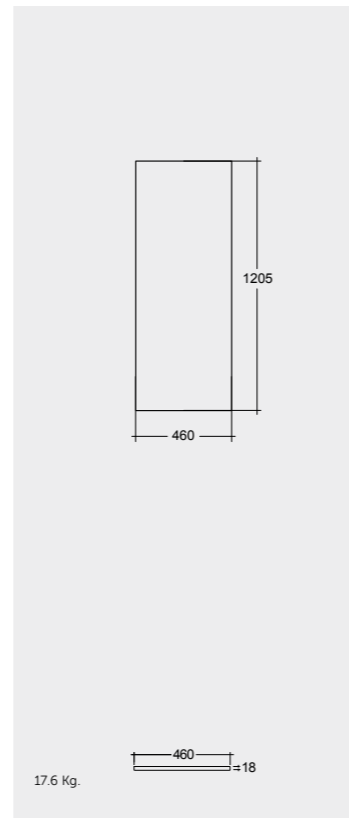

MATT WHITE 500
(RAKSOLID)

Note | Nota | Remarque | Hinweis | Примечание

All dimensions in mm tolerance $\pm 5\%$ for below 200mm and $\pm 3\%$ for above 200mm | Tutte le dimensioni hanno una tolleranza di $\pm 5\%$ mm al di sotto dei 200mm e di $\pm 3\%$ mm al disopra dei 200mm | Toutes les dimensions en mm tolérance $\pm 5\%$ pour moins de 200mm et $\pm 3\%$ pour plus de 200mm/ Alle Abmessungen in mm, Toleranz $\pm 5\%$ für unter 200mm, und $\pm 3\%$ für über 200mm | Все размеры указаны в мм, погрешность $\pm 5\%$ ниже 200 мм и $\pm 3\%$ выше 200 мм