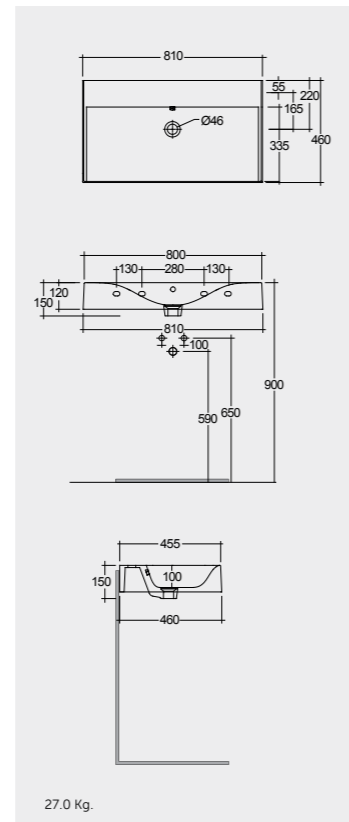

101 x 46 CM
DESWB10100AWHA

81 x 46 CM
DESWB08100AWHA

61 x 46 CM
DESWB06100AWHA

Measurements | Misure | Dimensions | Abmessungen | Размеры

All dimensions in mm tolerance $\pm 5\%$ for below 200mm and $\pm 3\%$ for above 200mm | Tutte le dimensioni hanno una tolleranza di $\pm 5\%$ mm al di sotto dei 200mm e di $\pm 3\%$ mm al disopra dei 200mm | Toutes les dimensions en mm tolérance $\pm 5\%$ pour moins de 200mm et $\pm 3\%$ pour plus de 200mm | Todas las medidas en mm con tolerancia de 5% para menos de 200mm y 3% para más de 200mm | Alle Abmessungen in mm, Toleranz $\pm 5\%$ für unter 200mm, und $\pm 3\%$ für über 200mm | Все размеры указаны в мм, погрешность $\pm 5\%$ ниже 200 мм и $\pm 3\%$ выше 200 мм