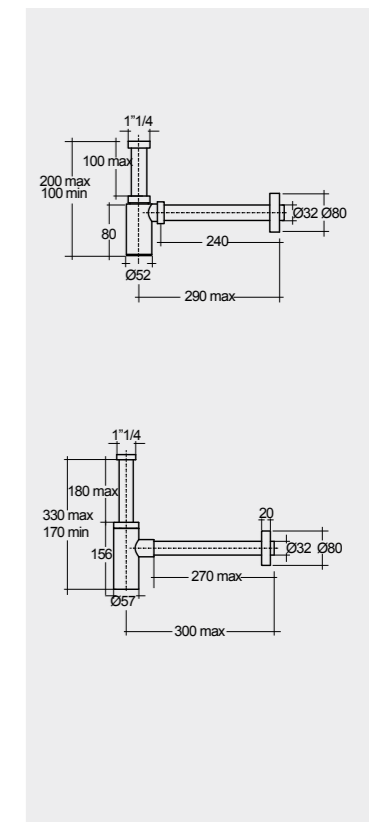

Measurements | Misure | Dimensions | Abmessungen | Размеры