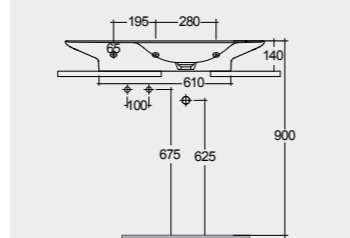

Measurements | Misure | Dimensions | Abmessungen | Размеры

30.0 Kg.

30.0 Kg.

30.0 Kg.

30.0 Kg.

Models | Modelli | Modèles | Modelle | Модели

112 CM Right Ledge
VALWB11200AWHA

112 CM Right Ledge
VALWB11200500A