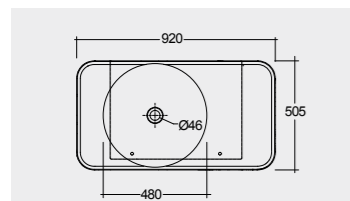

Measurements | Misure | Dimensions | Abmessungen | Размеры

30.0 Kg.

30.0 Kg.

30.0 Kg.

30.0 Kg.

Models | Modelli | Modèles | Modelle | Модели

112 CM Right Ledge
VALWB11200AWHA

112 CM Right Ledge
VALWB11200500A