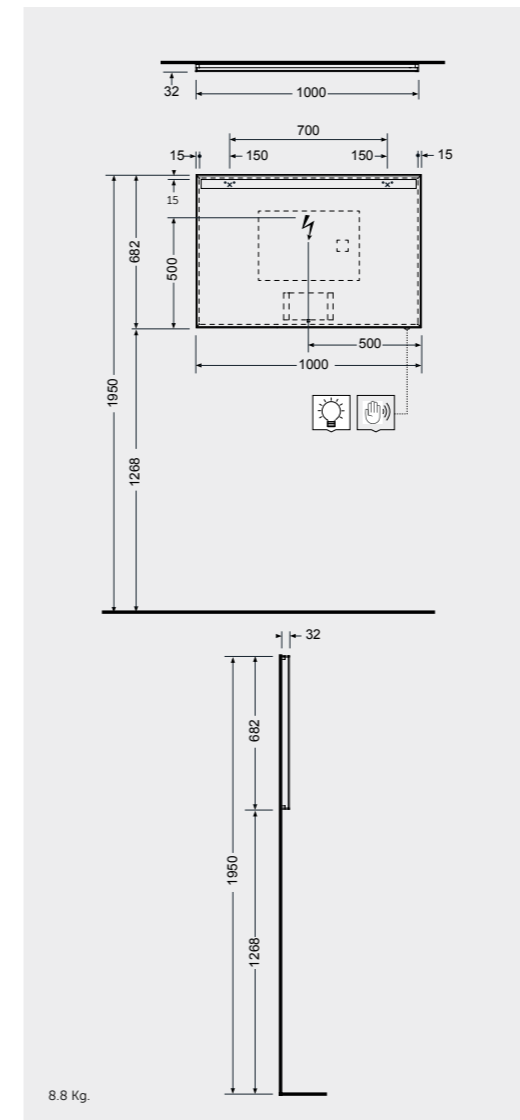

MIRRORS | Specchi | Mirrors | Spiegel | Зеркала

W 100 x D 3 x H 68CM
JOYMR10068LED

Cool White 6000K
700 Lumens

W 120 x D 3 x H 68CM
JOYMR12068LED

Cool White 6000K
900 Lumens

Measurements | Misure | Dimensions | Abmessungen | Размеры