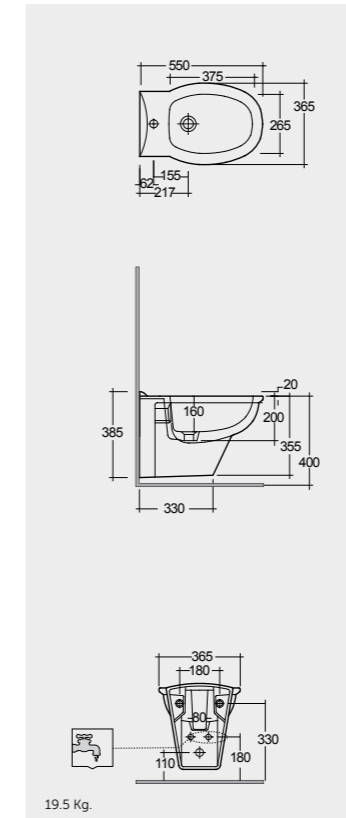

Measurements | Misure | Dimensions | Abmessungen | Размеры