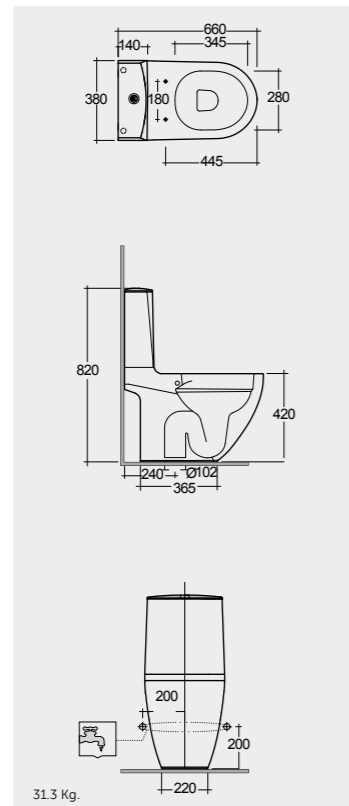

Urea RAK-Des
DESSC3901WH