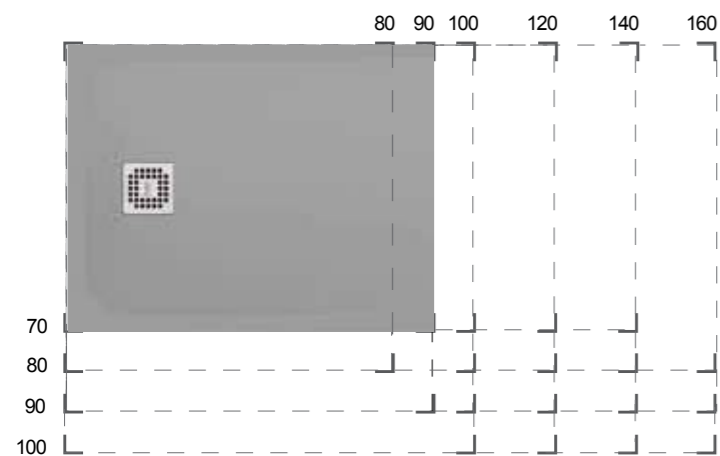

RECTANGULAR