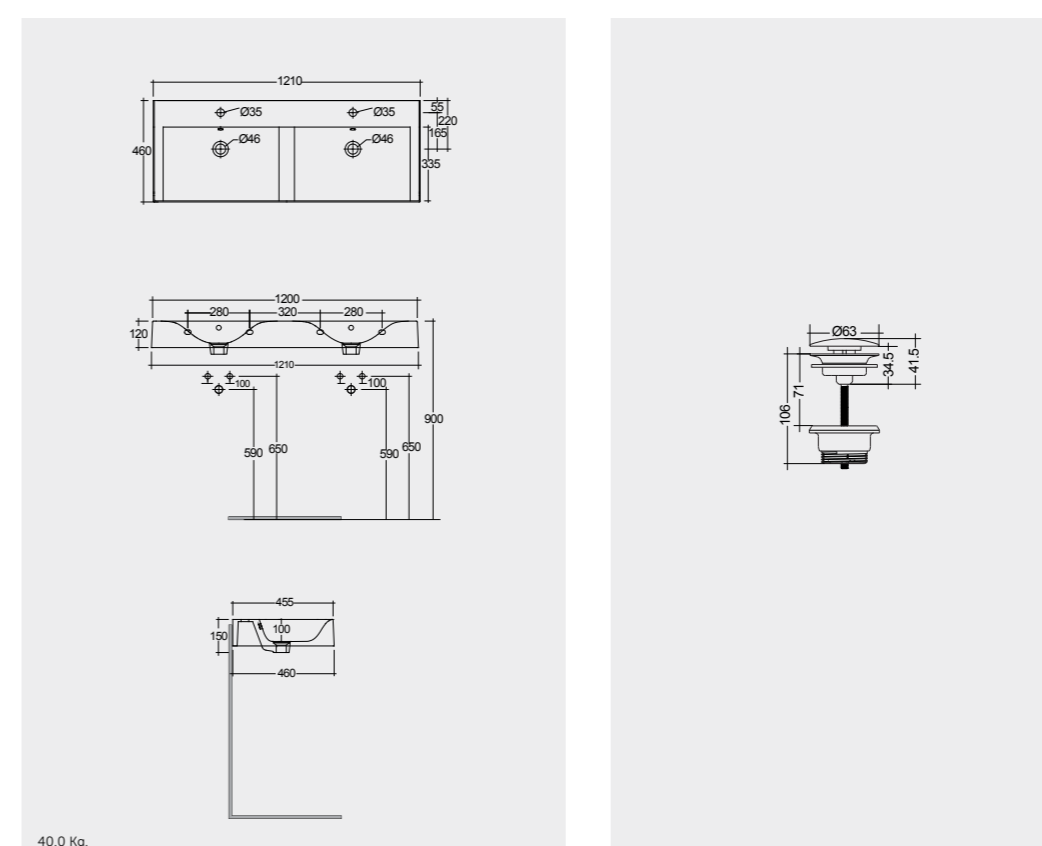

WASH BASINS / RAK-DES

DROP IN WASH BASINS | Lavabi da incasso | Plan vasque | Drop-in Waschbecken | Встраиваемая раковина

Measurements | Misure | Dimensions | Abmessungen | Размеры

Note | Nota | Remarque | Hinweis | Примечание

All dimensions in mm tolerance ±5% for below 200mm and ±3% for above 200mm | Tutte le dimensioni hanno una tolleranza di ±5% mm al di sotto dei 200mm e di ±3% mm al di sopra dei 200mm | Toutes les dimensions en mm tolérance ±5% pour moins de 200mm et ±3% pour plus de 200mm/ Alle Abmessungen in mm, Toleranz ±5% für unter 200mm, und ±3% für über 200mm | Все размеры указаны в мм, погрешность ±5% ниже 200 мм и ±3% выше 200 мм

DROP IN WASH BASINS | Lavabi da incasso | Plan vasque | Drop-in Waschbecken | Встраиваемая раковина

FOR VANITY (RAK-JOY)
PP WHITE : BTRWBPPR021
Inspectionable

Measurements | Misure | Dimensions | Abmessungen | Размеры