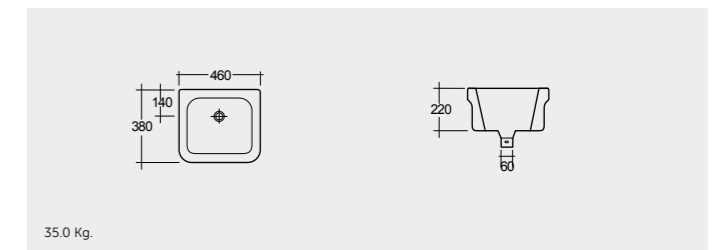

PIWB00004

35.0 Kg.

Note | Nota | Remarque | Hinweis | Примечание

All dimensions in mm tolerance $\pm 5\%$ for below 200mm and $\pm 3\%$ for above 200mm | Tutte le dimensioni hanno una tolleranza di $\pm 5\%$ mm al di sotto dei 200mm e di $\pm 3\%$ mm al di sopra dei 200mm | Toutes les dimensions en mm tolérance $\pm 5\%$ pour moins de 200mm et $\pm 3\%$ pour plus de 200mm/ Alle Abmessungen in mm, Toleranz $\pm 5\%$ für unter 200mm, und $\pm 3\%$ für über 200mm | Все размеры указаны в мм, погрешность $\pm 5\%$ ниже 200 мм и $\pm 3\%$ выше 200 мм