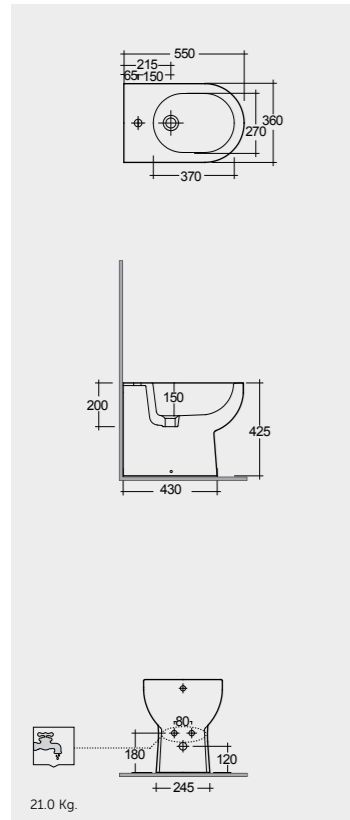

Inspectionable

Measurements | Misure | Dimensions | Abmessungen | Размеры