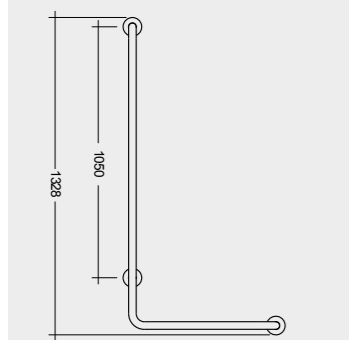

RAK-SILVER / GRAB BARS

Models | Modelli | Modèles | Modelle | Модели

Measurements | Misure | Dimensions | Abmessungen | Размеры

2.25 kg

2.25 kg

1.54 kg

1.54 kg

Note | Nota | Remarque | Hinweis | Примечание

All dimensions in mm tolerance $\pm 5\%$ for below 200mm and $\pm 3\%$ for above 200mm | Tutte le dimensioni hanno una tolleranza di $\pm 5\%$ mm al di sotto dei 200mm e di $\pm 3\%$ mm al di sopra dei 200mm | Toutes les dimensions en mm tolérance $\pm 5\%$ pour moins de 200mm et $\pm 3\%$ pour plus de 200mm/ Alle Abmessungen in mm, Toleranz $\pm 5\%$ für unter 200mm, und $\pm 3\%$ für über 200mm | Все размеры указаны в мм, погрешность $\pm 5\%$ ниже 200 мм и $\pm 3\%$ выше 200 мм

ROUGH POLISHING
FOR BETTER GRIP