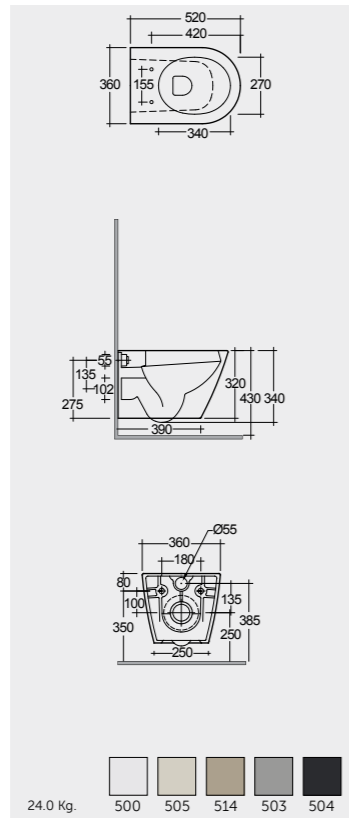

52 CM
RST07514A

Hidden Fixations

Measurements | Misure | Dimensions | Abmessungen | Размеры

25.5 Kg. 500 505 514 503 504

24.0 Kg. 500 505 514 503 504

22.0 Kg. 500 505 514 503 504

21.0 Kg. 500 505 514 503 504