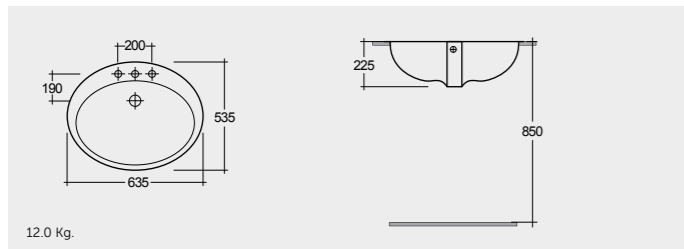

DROP IN WASH BASINS

LACH00001

Note | Nota | Remarque | Hinweis | Примечание

All dimensions in mm tolerance $\pm 5\%$ for below 200mm and $\pm 3\%$ for above 200mm | Tutte le dimensioni hanno una tolleranza di $\pm 5\%$ mm al di sotto dei 200mm e di $\pm 3\%$ mm al di sopra dei 200mm | Toutes les dimensions en mm tolérance $\pm 5\%$ pour moins de 200mm et $\pm 3\%$ pour plus de 200mm/ Alle Abmessungen in mm, Toleranz $\pm 5\%$ für unter 200mm, und $\pm 3\%$ für über 200mm | Все размеры указаны в мм, погрешность $\pm 5\%$ ниже 200 мм и $\pm 3\%$ выше 200 мм

SEMI RECESSED WASH BASINS