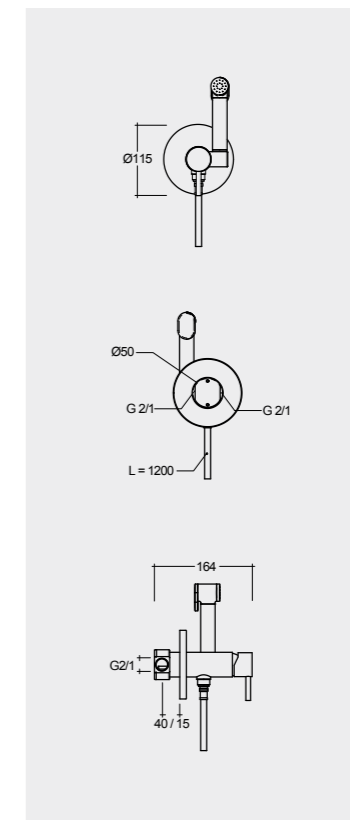

Measurements | Misure | Dimensions | Abmessungen | Размеры