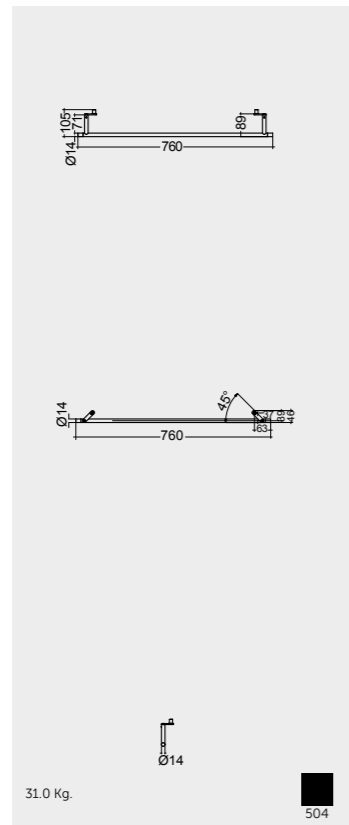

2 units required

Measurements | Misure | Dimensions | Abmessungen | Размеры