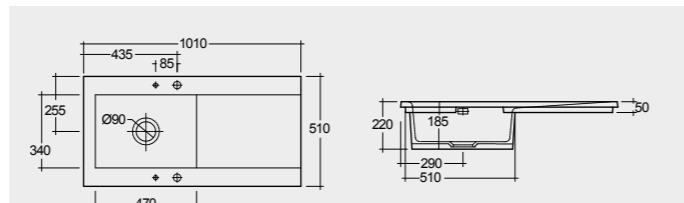

Left: OC201LHSL514A External overflow optional
Right: OC201RHSL514A
No tap hole: OC201NTSL514A