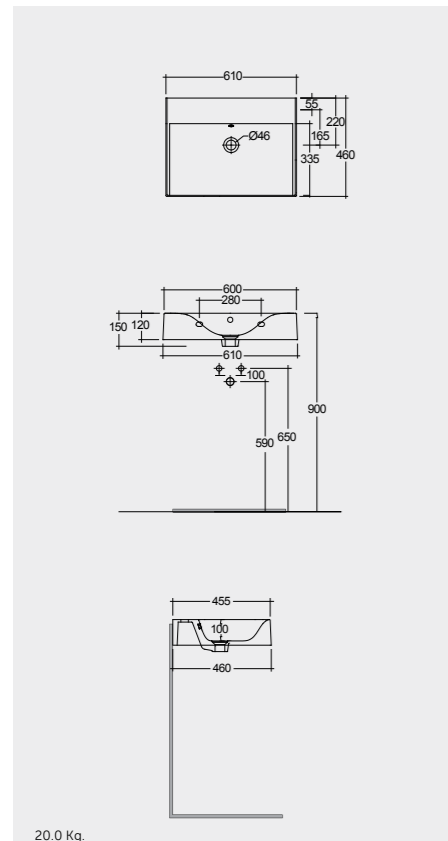

61 x 46 CM
DESWB06100AWHA

81 x 46 CM
DESWB08100AWHA

101 x 46 CM
DESWB10100AWHA

Measurements | Misure | Dimensions | Abmessungen | Размеры

DROP IN WASH BASINS | Lavabi da incasso | Plan vasque | Drop-in Waschbecken | Встраиваемая раковина