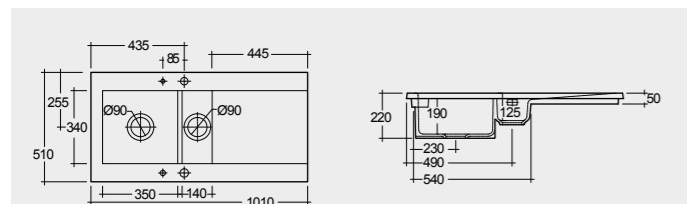

Left: OC200LHSLAWHA External overflow optional
Right: OC200RHSLAWHA
No tap hole: OC200NTSLAWHA