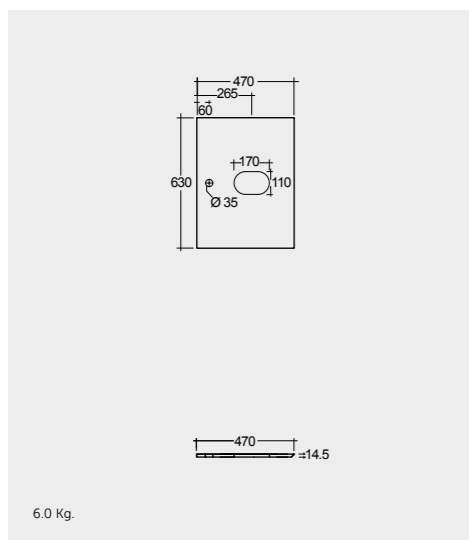

63 CM
PRESL06347102A

Counter Top Slab 83 CM + Bowl

83 CM
PRESL08347102A

Counter Top Slab 103 CM + Bowl

103 CM
PRESL10347102A

Counter Top Slab 123 CM + Bowl

123 CM
PRESL12347102A

Measurements | Misure | Dimensions | Abmessungen | Размеры