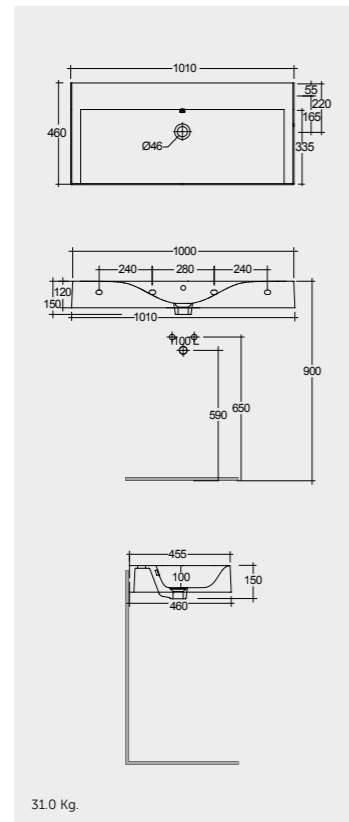

101 x 46 CM
DESWB10100AWHA

81 x 46 CM
DESWB08100AWHA

61 x 46 CM
DESWB06100AWHA

Measurements | Misure | Dimensions | Abmessungen | Размеры

All dimensions in mm tolerance $\pm 5\%$ for below 200mm and $\pm 3\%$ for above 200mm | Tutte le dimensioni hanno una tolleranza di $\pm 5\%$ mm al di sotto dei 200mm e di $\pm 3\%$ mm al disopra dei 200mm | Toutes les dimensions en mm tolérance $\pm 5\%$ pour moins de 200mm et $\pm 3\%$ pour plus de 200mm | Todas las medidas en mm con tolerancia de 5% para menos de 200mm y 3% para más de 200mm | Alle Abmessungen in mm, Toleranz $\pm 5\%$ für unter 200mm, und $\pm 3\%$ für über 200mm | Все размеры указаны в мм, погрешность $\pm 5\%$ ниже 200 мм и $\pm 3\%$ выше 200 мм