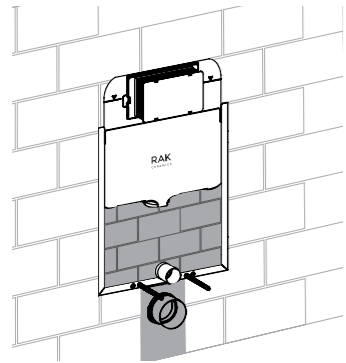

SOLID WALL INSTALLATION