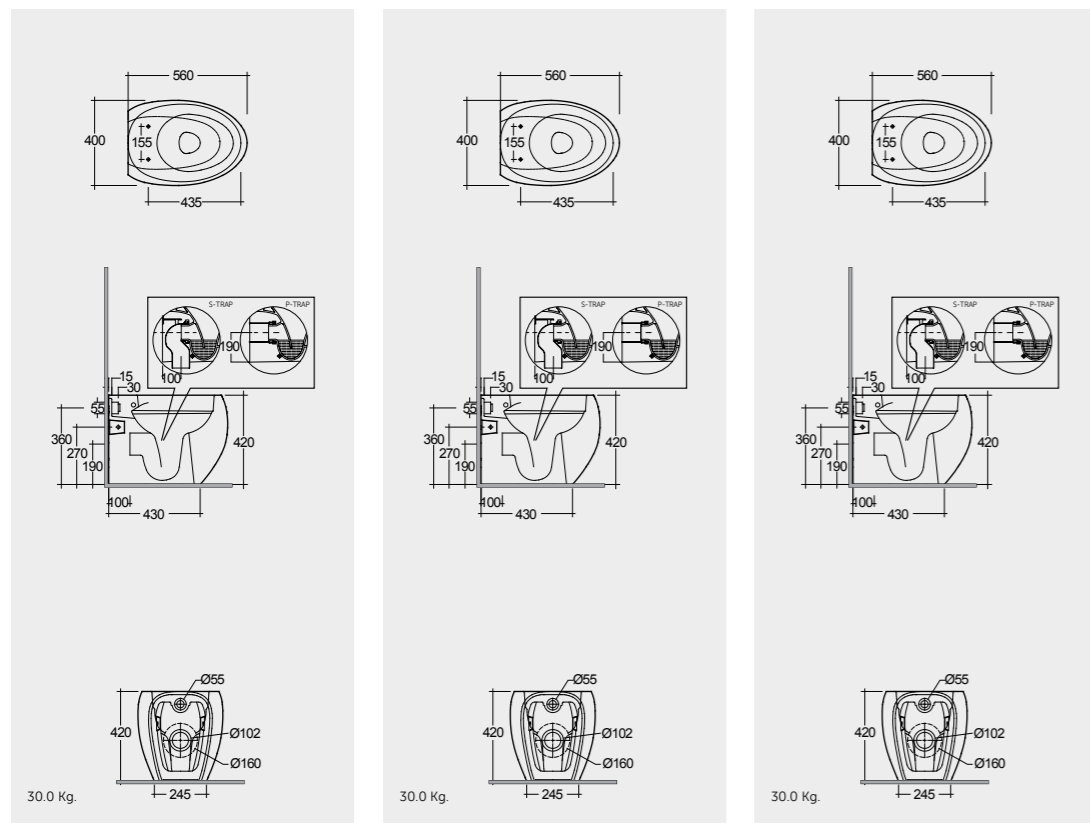

Urea RAK-Cloud CLOSC3901WH
Urea RAK-Cloud CLOSC3901500
Urea RAK-Cloud CLOSC3901504

Note | Nota | Remarque | Hinweis | Примечание

All dimensions in mm tolerance $\pm 5\%$ for below 200mm and $\pm 3\%$ for above 200mm | Tutte le dimensioni hanno una tolleranza di $\pm 5\%$ mm al di sotto dei 200mm e di $\pm 3\%$ mm al di sopra dei 200mm | Toutes les dimensions en mm tolérance $\pm 5\%$ pour moins de 200mm et $\pm 3\%$ pour plus de 200mm/ Alle Abmessungen in mm, Toleranz $\pm 5\%$ für unter 200mm, und $\pm 3\%$ für über 200mm | Все размеры указаны в мм, погрешность $\pm 5\%$ ниже 200 мм и $\pm 3\%$ выше 200 мм

Models | Modelli | Modèles | Modelle | Модели