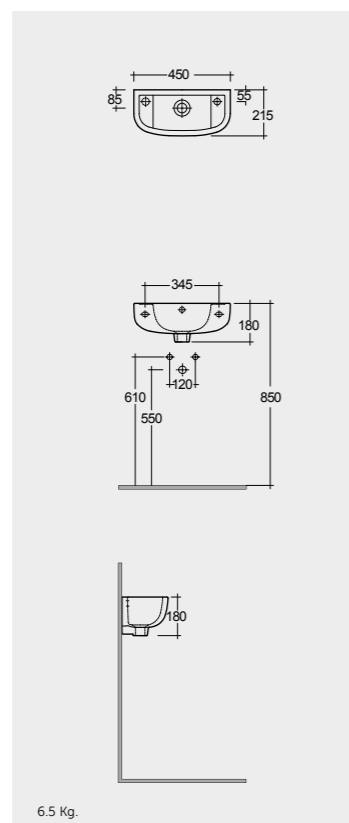

RAK-COMPACT

Models | Modelli | Modèles | Modelle | Модели

Inspectionable

Measurements | Misure | Dimensions | Abmessungen | Размеры

6.5 Kg.

No Overflow

6.5 Kg.

INOX CHROME

ABS CHROME

24.8 Kg
9.5 Kg.

Note | Nota | Remarque | Hinweis | Примечание

All dimensions in mm tolerance $\pm 5\%$ for below 200mm and $\pm 3\%$ for above 200mm | Tutte le dimensioni hanno una tolleranza di $\pm 5\%$ mm al di sotto dei 200mm e di $\pm 3\%$ mm al di sopra dei 200mm | Toutes les dimensions en mm tolérance $\pm 5\%$ pour moins de 200mm et $\pm 3\%$ pour plus de 200mm/ Alle Abmessungen in mm, Toleranz $\pm 5\%$ für unter 200mm, und $\pm 3\%$ für über 200mm | Все размеры указаны в мм, погрешность $\pm 5\%$ ниже 200 мм и $\pm 3\%$ выше 200 мм

Models | Modelli | Modèles | Modelle | Модели

Comfort Height 45 CM

Hidden Fixations

Measurements | Misure | Dimensions | Abmessungen | Размеры

23.5 Kg
9.5 Kg.

27.7 Kg
9.5 Kg.

21.0 Kg.

19.5 Kg.