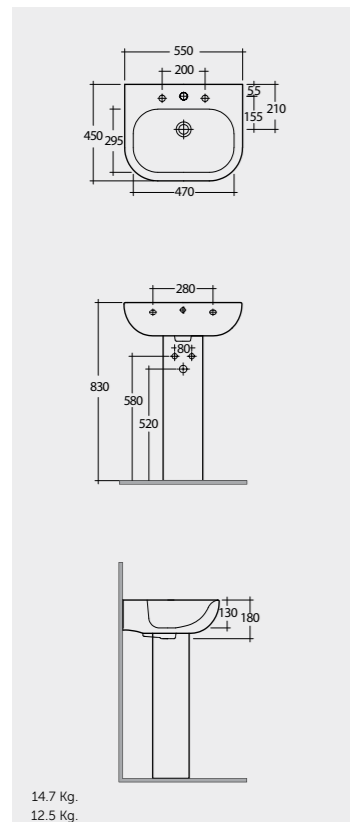

Models | Modelli | Modèles | Modelle | Модели

Inspectionable

Measurements | Misure | Dimensions | Abmessungen | Размеры

Note | Nota | Remarque | Hinweis | Примечание

All dimensions in mm tolerance $\pm 5\%$ for below 200mm and $\pm 3\%$ for above 200mm | Tutte le dimensioni hanno una tolleranza di $\pm 5\%$ mm al di sotto dei 200mm e di $\pm 3\%$ mm al di sopra dei 200mm | Toutes les dimensions en mm tolérance $\pm 5\%$ pour moins de 200mm et $\pm 3\%$ pour plus de 200mm/ Alle Abmessungen in mm, Toleranz $\pm 5\%$ für unter 200mm, und $\pm 3\%$ für über 200mm | Все размеры указаны в мм, погрешность $\pm 5\%$ ниже 200 мм и $\pm 3\%$ выше 200 мм

Models | Modelli | Modèles | Modelle | Модели

Measurements | Misure | Dimensions | Abmessungen | Размеры