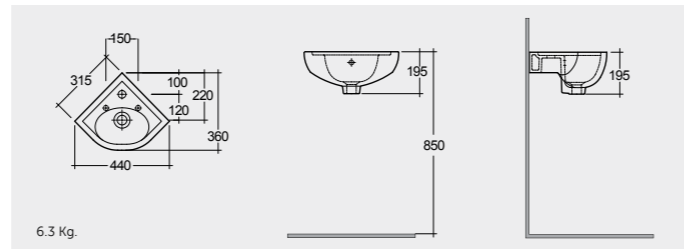

CLOAKROOM WASH BASINS

RAK-Compact 45 CM

LACO00001

RAK-Compact Corner 44 CM

LACO00002

RAK-Scoop 65 CM

LASC00001

RAK-Square Sink (Patrizia) 51 CM