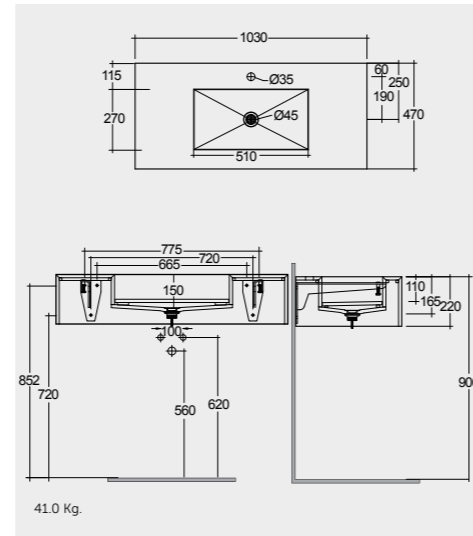

- 100 CARRARA (LAPPATO)
- 101 MACAUBAS (NATURAL)
- 102 TRAVERTINO IVORY (LAPPATO)
- 103 SURFACE XL COOL GREY (NATURAL)
- 104 BEHIND GREY (NATURAL)
- 105 UNI DARK BLACK (NATURAL)

- 100 CARRARA (LAPPATO)
- 101 MACAUBAS (NATURAL)
- 102 TRAVERTINO IVORY (LAPPATO)
- 103 SURFACE XL COOL GREY (NATURAL)
- 104 BEHIND GREY (NATURAL)
- 105 UNI DARK BLACK (NATURAL)

- 100 CARRARA (LAPPATO)
- 101 MACAUBAS (NATURAL)
- 102 TRAVERTINO IVORY (LAPPATO)
- 103 SURFACE XL COOL GREY (NATURAL)
- 104 BEHIND GREY (NATURAL)
- 105 UNI DARK BLACK (NATURAL)