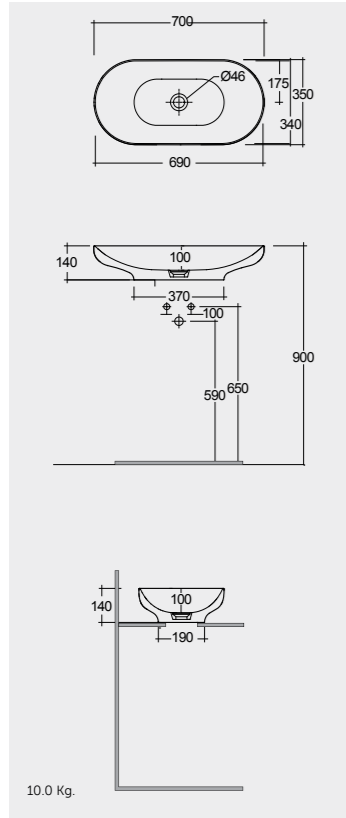

Inspectionable
Space Saving

Measurements | Misure | Dimensions | Abmessungen | Размеры