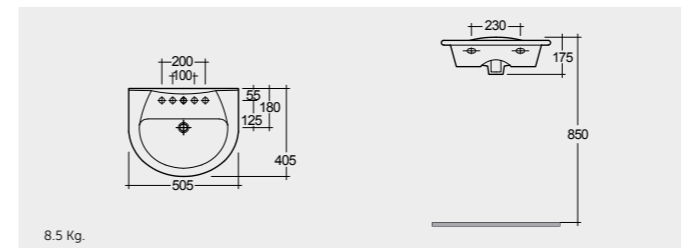

SEMI RECESSED WASH BASINS

RAK- Morning 55 CM

MORSR5501AWHA

RAK-Karla 60 CM

LAKA00001

RAK-Karla 50 CM

LAKA00002

RAK-Liwa 64 CM