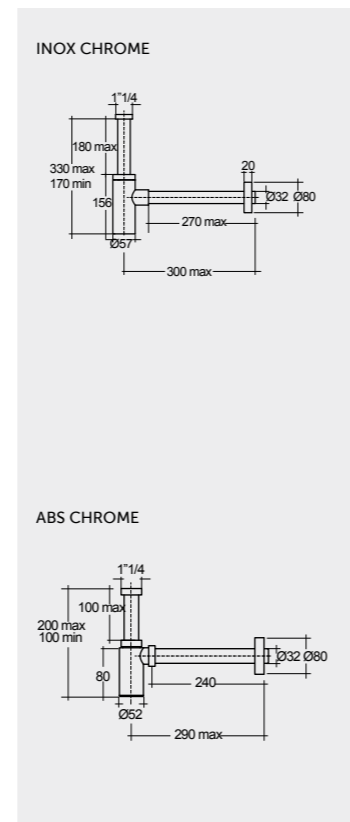

Measurements | Mesure | Dimensions | Abmessungen | Размеры