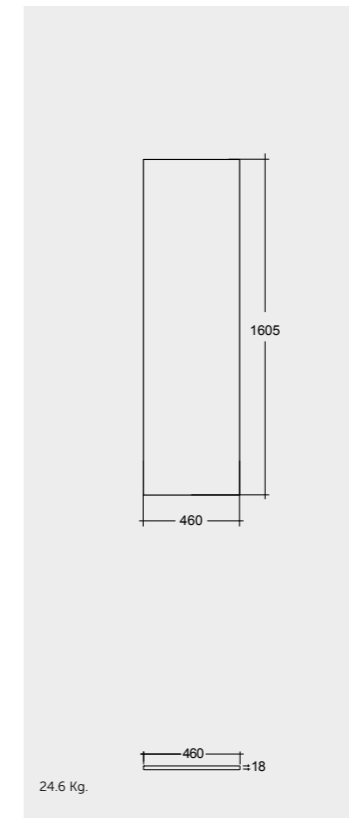

Measurements | Misure | Dimensions | Abmessungen | Размеры

MATT WHITE 500
(RAKSOLID)

MATT WHITE 500
(RAKSOLID)

MATT WHITE 500
(RAKSOLID)

MATT WHITE 500
(RAKSOLID)

RAK-PLANO SURFACES IN TECHWOOD

Counter Top Slab 61 CM + Bowl