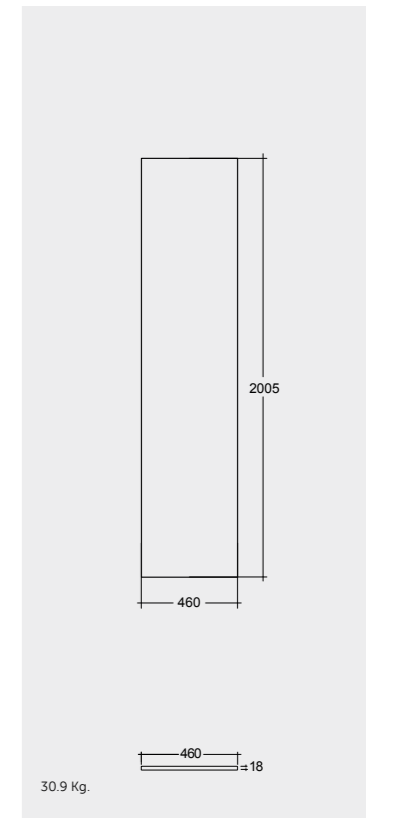

Measurements | Misure | Dimensions | Abmessungen | Размеры

MATT WHITE 500
(RAKSOLID)

MATT WHITE 500
(RAKSOLID)

MATT WHITE 500
(RAKSOLID)

MATT WHITE 500
(RAKSOLID)

RAK-PLANO SURFACES IN TECHWOOD

Counter Top Slab 61 CM + Bowl