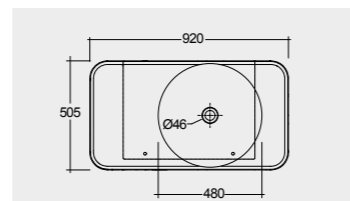

Measurements | Misure | Dimensions | Abmessungen | Размеры

30.0 Kg.

30.0 Kg.

30.0 Kg.

30.0 Kg.

Models | Modelli | Modèles | Modelle | Модели

112 CM Right Ledge
VALWB11200AWHA

112 CM Right Ledge
VALWB11200500A