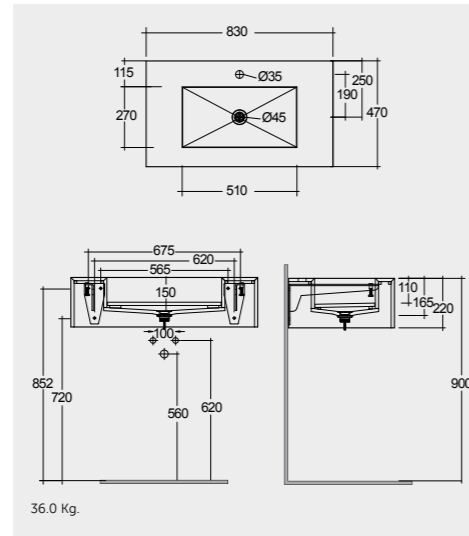

- 100 CARRARA (LAPPATO)
- 101 MACAUBAS (NATURAL)
- 102 TRAVERTINO IVORY (LAPPATO)
- 103 SURFACE XL COOL GREY (NATURAL)
- 104 BEHIND GREY (NATURAL)
- 105 UNI DARK BLACK (NATURAL)

- 100 CARRARA (LAPPATO)
- 101 MACAUBAS (NATURAL)
- 102 TRAVERTINO IVORY (LAPPATO)
- 103 SURFACE XL COOL GREY (NATURAL)
- 104 BEHIND GREY (NATURAL)
- 105 UNI DARK BLACK (NATURAL)

- 100 CARRARA (LAPPATO)
- 101 MACAUBAS (NATURAL)
- 102 TRAVERTINO IVORY (LAPPATO)
- 103 SURFACE XL COOL GREY (NATURAL)
- 104 BEHIND GREY (NATURAL)
- 105 UNI DARK BLACK (NATURAL)