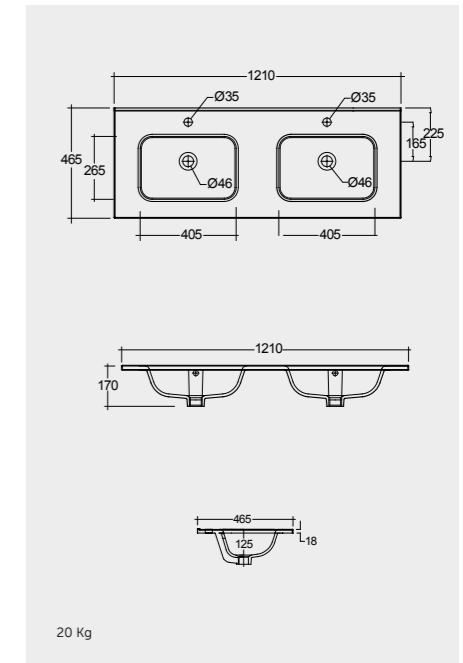

17 Kg.

RAK-JOY 81 X 46 CM

81 x 46 CM
JOYDI08101WH

15 Kg.

RAK-JOY 121 X 46 CM

121 x 46 CM
JOYDI12102WH

20 Kg.

Note | Nota | Remarque | Hinweis | Примечание