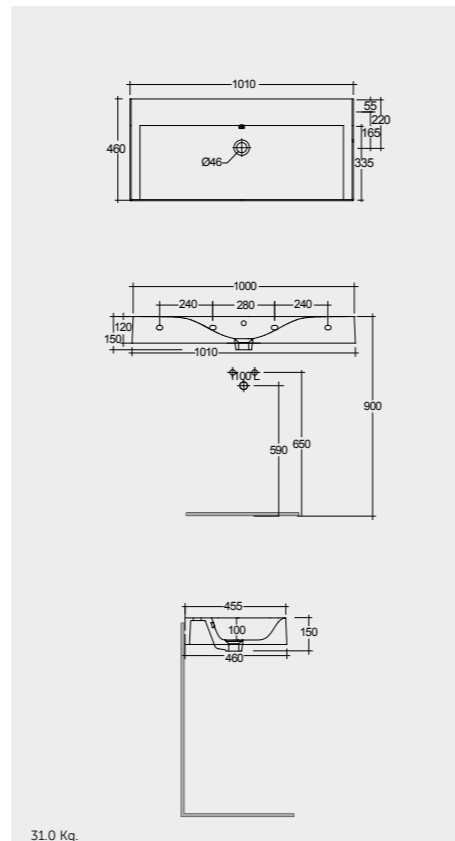

61 x 46 CM
DESWB06100AWHA

81 x 46 CM
DESWB08100AWHA

101 x 46 CM
DESWB10100AWHA

Measurements | Misure | Dimensions | Abmessungen | Размеры

DROP IN WASH BASINS | Lavabi da incasso | Plan vasque | Drop-in Waschbecken | Встраиваемая раковина