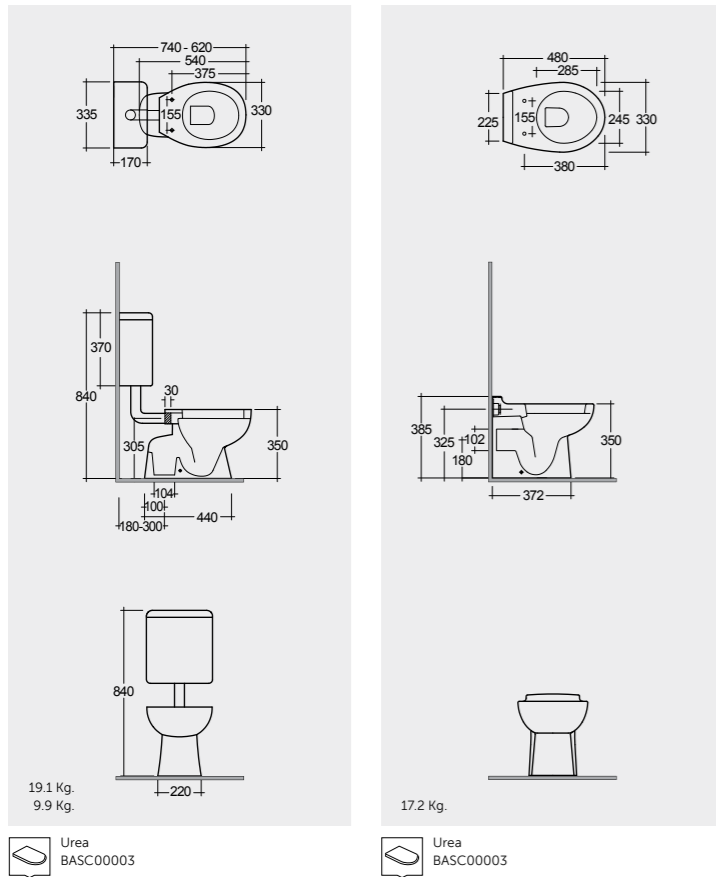

Measurements | Misure | Dimensions | Abmessungen | Размеры