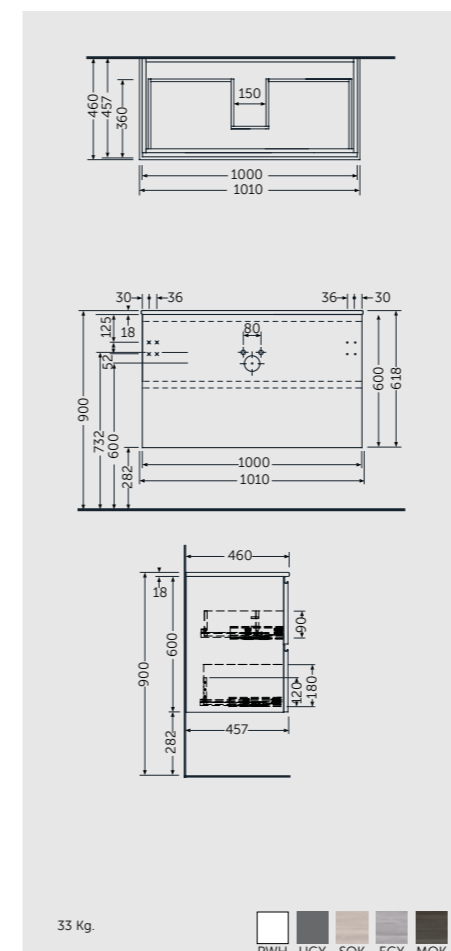

WALL HUNG VANITY UNITS

Mobili sospesi | Meubles suspendus | Waschtisch wandhängend | Подвесная тумба

W 100 x D 46 x H 60CM
JOYWH100UGY

120cm = 2x W 60CM Units
JOYWH060UGY x2

FOR VANITY (RAK-JOY)
PP WHITE : BTRWBPPR021
Inspectionable