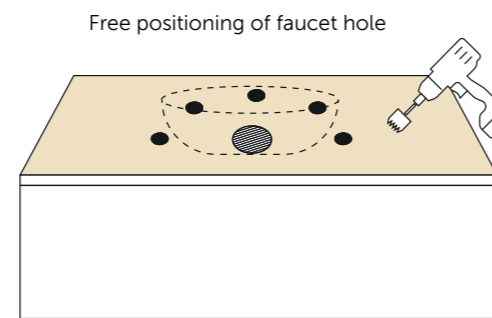

RAK-Plano-Oberflächen aus RAKSOLID lassen sich während der Installation leicht schneiden und bohren. Der Schnitt kann vom Installateur problemlos vor Ort mit herkömmlichen Holzwerkzeugen durchgeführt werden. RAK-Plano bietet Ihnen die Möglichkeit, das Waschbecken und die Wasserhähne an Ihrer bevorzugten Position zu installieren, und Ihre Meinung vor Ort (vor dem Bohren) zu ändern und Ihr Projekt bei Bedarf zu überarbeiten.

Поверхности RAK-Plano, изготовленные из RAKSOLID, легко режутся и сверлятся во время установки. Распил может быть легко выполнен установщиком на месте с помощью обычных деревянных инструментов. RAK-Plano дает вам возможность установить умывальник и смесители в удобном для вас месте и позволяет вам передумать на месте (перед сверлением) и при необходимости изменить проект.

Some examples of customization

Alcuni esempi di personalizzazione
Quelques exemples de personnalisation
algunos ejemplos de personalización
Einige Beispiele für Personalisierungen
ПРИМЕРЫ ПЕРСОНАЛИЗАЦИИ