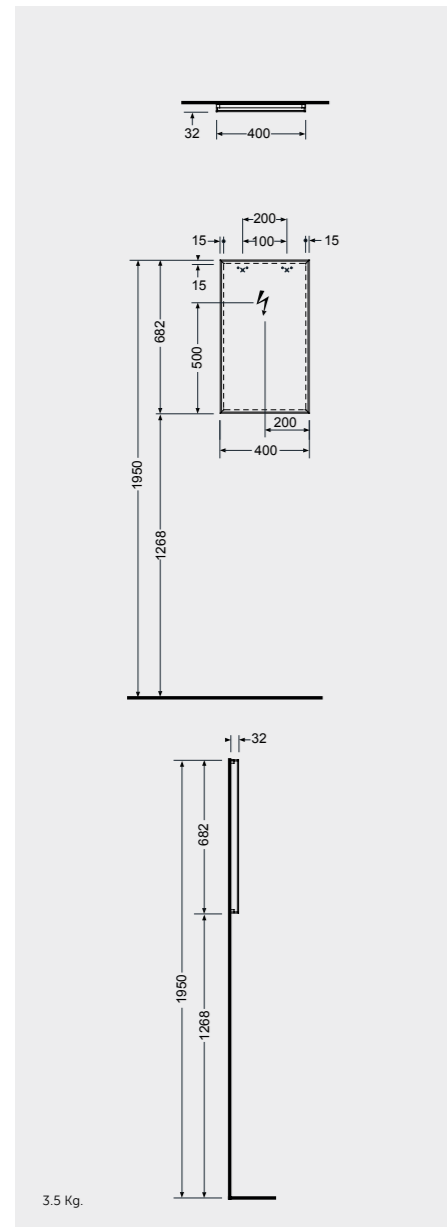

MIRRORS | Specchi | Miroirs | Spiegel | Зеркала

Measurements | Misure | Dimensions | Abmessungen | Размеры