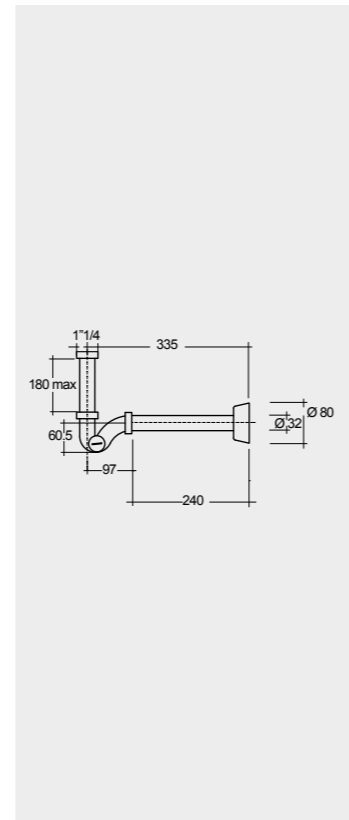

Inspectionable

Measurements | Misure | Dimensions | Abmessungen | Размеры