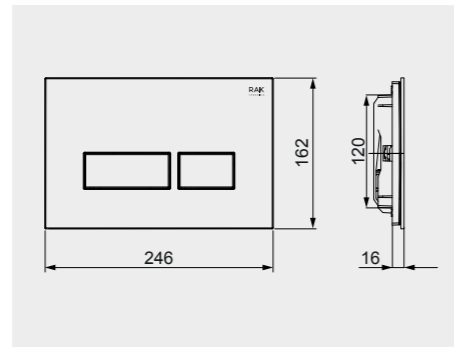

White

FSRAKPPL011