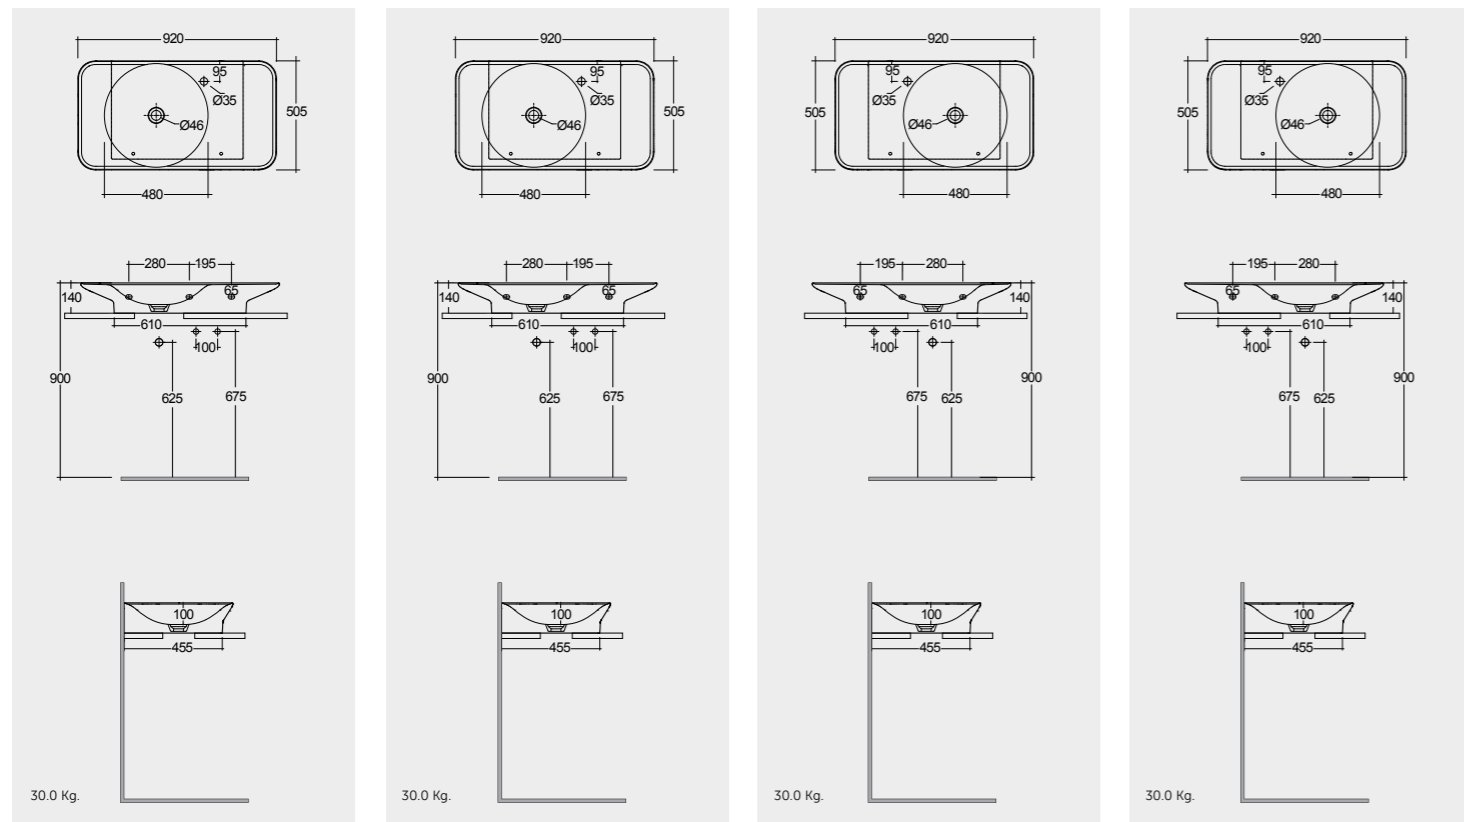

RAK-VALET

Models | Modelli | Modèles | Modelle | Модели

Matt Finish

Drain not included

Drain not included

Drain not included

Drain not included

Models | Modelli | Modèles | Modelle | Модели

Matt Finish

Drain not included

Drain not included

Drain not included

Drain not included

Measurements | Misure | Dimensions | Abmessungen | Размеры

Measurements | Misure | Dimensions | Abmessungen | Размеры

Note | Nota | Remarque | Hinweis | Примечание

All dimensions in mm tolerance $\pm 5\%$ for below 200mm and $\pm 3\%$ for above 200mm | Tutte le dimensioni hanno una tolleranza di $\pm 5\%$ mm al di sotto dei 200mm e di $\pm 3\%$ mm al di sopra dei 200mm | Toutes les dimensions en mm tolérance $\pm 5\%$ pour moins de 200mm et $\pm 3\%$ pour plus de 200mm/ Alle Abmessungen in mm, Toleranz $\pm 5\%$ für unter 200mm, und $\pm 3\%$ für über 200mm | Все размеры указаны в мм, погрешность $\pm 5\%$ ниже 200 мм и $\pm 3\%$ выше 200 мм