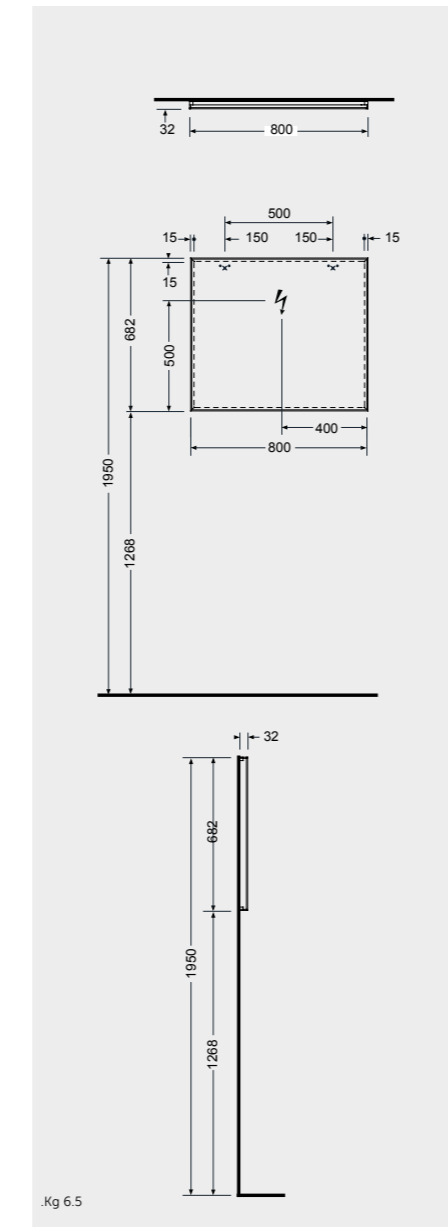

MIRRORS | Specchi | Miroirs | Spiegel | Зеркала

Measurements | Misure | Dimensions | Abmessungen | Размеры