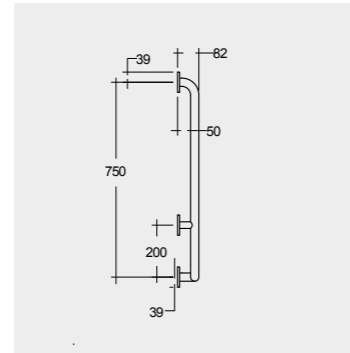

RAK-SILVER / GRAB BARS

Models | Modelli | Modèles | Modelle | Модели

Measurements | Misure | Dimensions | Abmessungen | Размеры

2.25 kg

2.25 kg

1.54 kg

1.54 kg

Note | Nota | Remarque | Hinweis | Примечание

All dimensions in mm tolerance $\pm 5\%$ for below 200mm and $\pm 3\%$ for above 200mm | Tutte le dimensioni hanno una tolleranza di $\pm 5\%$ mm al di sotto dei 200mm e di $\pm 3\%$ mm al di sopra dei 200mm | Toutes les dimensions en mm tolérance $\pm 5\%$ pour moins de 200mm et $\pm 3\%$ pour plus de 200mm/ Alle Abmessungen in mm, Toleranz $\pm 5\%$ für unter 200mm, und $\pm 3\%$ für über 200mm | Все размеры указаны в мм, погрешность $\pm 5\%$ ниже 200 мм и $\pm 3\%$ выше 200 мм

ROUGH POLISHING
FOR BETTER GRIP