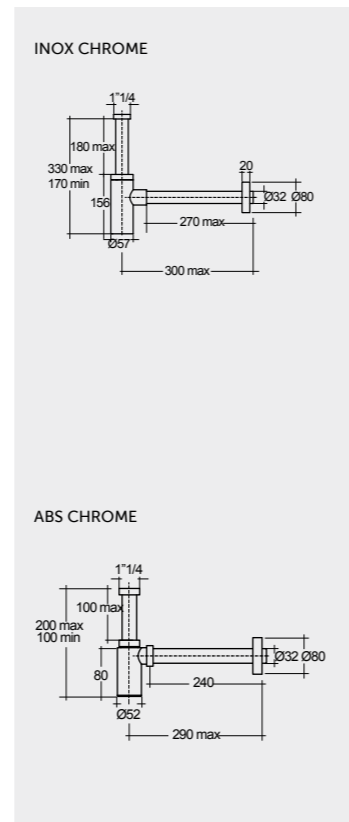

Models | Modelli | Modèles | Modelle | Модели

Inspectionable

Measurements | Misure | Dimensions | Abmessungen | Размеры

Note | Nota | Remarque | Hinweis | Примечание

All dimensions in mm tolerance $\pm 5\%$ for below 200mm and $\pm 3\%$ for above 200mm | Tutte le dimensioni hanno una tolleranza di $\pm 5\%$ mm al di sotto dei 200mm e di $\pm 3\%$ mm al di sopra dei 200mm | Toutes les dimensions en mm tolérance $\pm 5\%$ pour moins de 200mm et $\pm 3\%$ pour plus de 200mm/ Alle Abmessungen in mm, Toleranz $\pm 5\%$ für unter 200mm, und $\pm 3\%$ für über 200mm | Все размеры указаны в мм, погрешность $\pm 5\%$ ниже 200 мм и $\pm 3\%$ выше 200 мм

Models | Modelli | Modèles | Modelle | Модели

Measurements | Misure | Dimensions | Abmessungen | Размеры