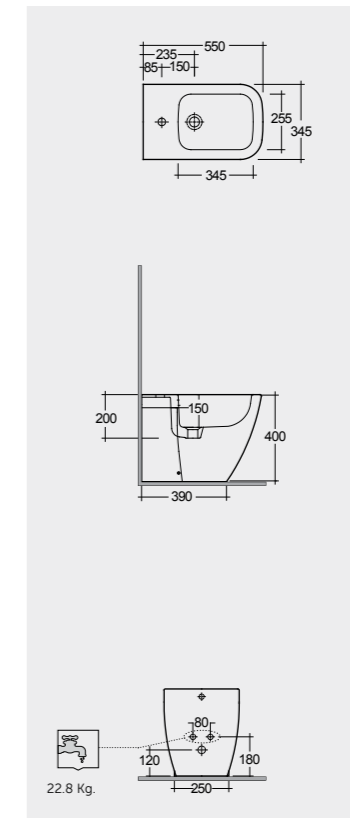

Models | Modelli | Modèles | Modelle | Модели

65 CM
CY11AWHA
CY10AWHA

55 CM
CY18AWHA

55 CM
CY14AWHA

FOR BIDET
ABS CHROME : BTRBDABS010

FOR BIDET
PP WHITE : BTRBDPPR011

Inspectionable

Measurements | Misure | Dimensions | Abmessungen | Размеры