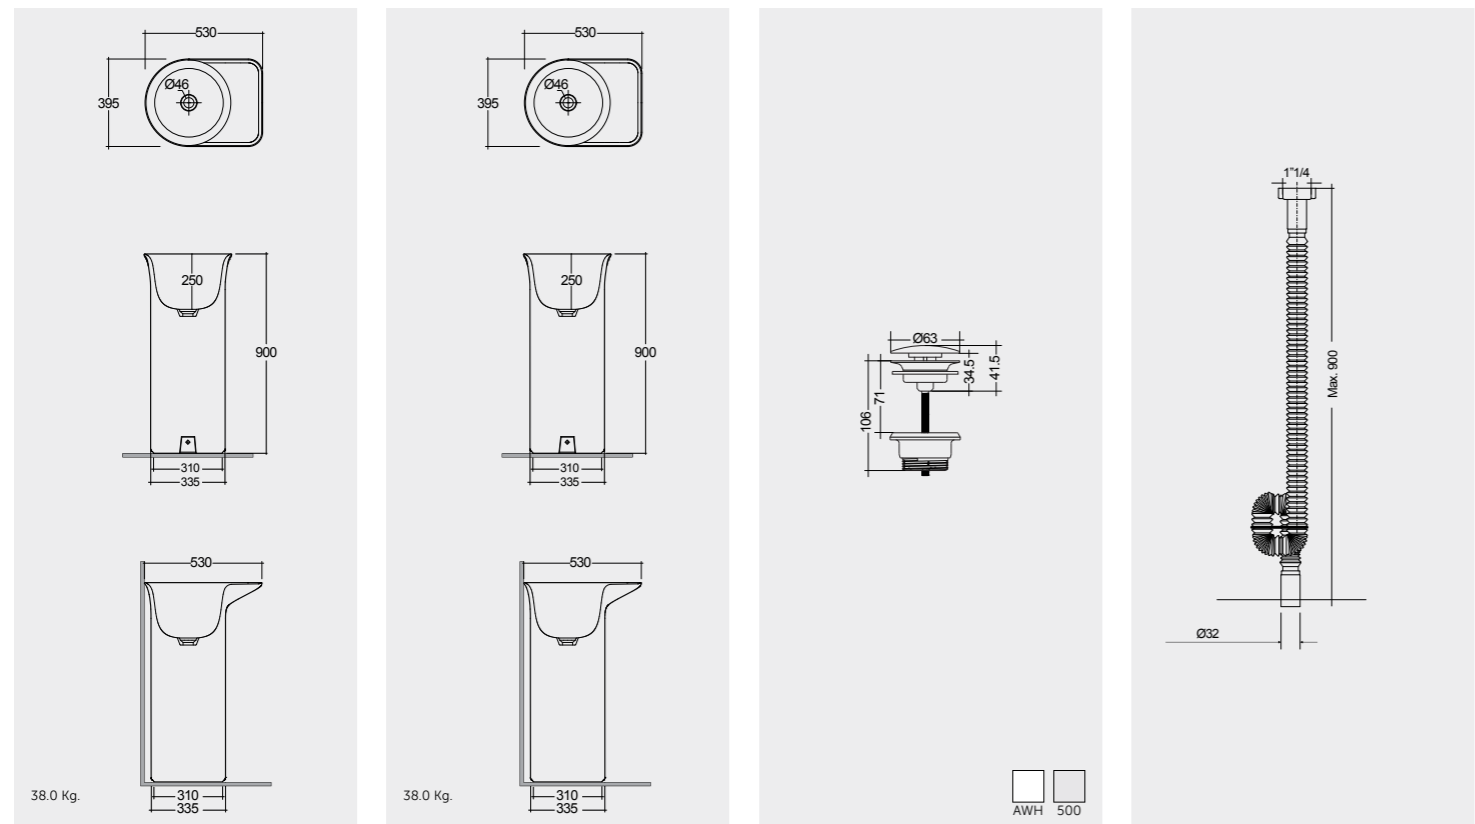

With Siphon Clip Holder

Measurements | Misure | Dimensions | Abmessungen | Размеры

Note | Nota | Remarque | Hinweis | Примечание

All dimensions in mm tolerance $\pm 5\%$ for below 200mm and $\pm 3\%$ for above 200mm | Tutte le dimensioni hanno una tolleranza di $\pm 5\%$ mm al di sotto dei 200mm e di $\pm 3\%$ mm al di sopra dei 200mm | Toutes les dimensions en mm tolérance $\pm 5\%$ pour moins de 200mm et $\pm 3\%$ pour plus de 200mm/ Alle Abmessungen in mm, Toleranz $\pm 5\%$ für unter 200mm, und $\pm 3\%$ für über 200mm | Все размеры указаны в мм, погрешность $\pm 5\%$ ниже 200 мм и $\pm 3\%$ выше 200 мм