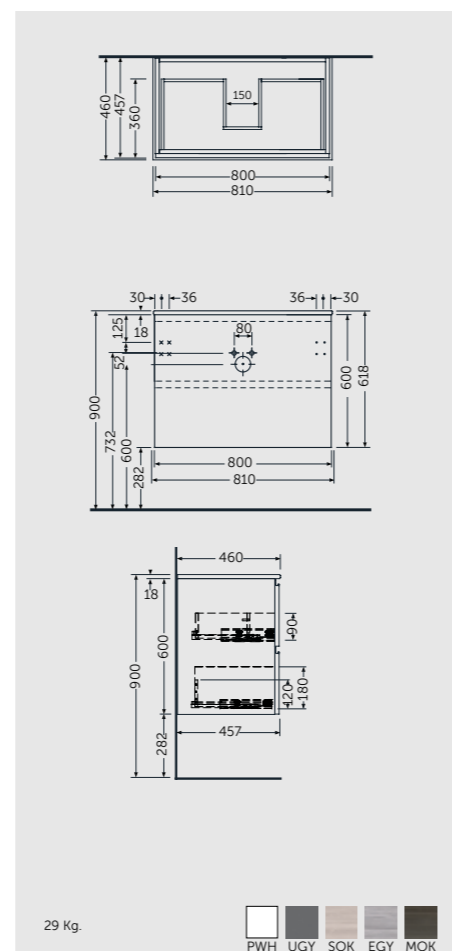

Mobili sospesi | Meubles suspendus | Waschtisch wandhängend | Подвесная тумба

W 40 x D 22 x H 60CM
JOYWH040UGY

W 60 x D 46 x H 60CM
JOYWH060UGY

W 80 x D 46 x H 60CM
JOYWH080UGY

Measurements | Misure | Dimensions | Abmessungen | Размеры