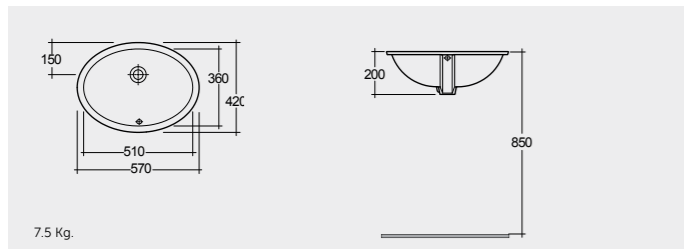

UNDER COUNTER WASH BASINS

LARO00001

CLOAKROOM WASH BASINS

Note | Nota | Remarque | Hinweis | Примечание

All dimensions in mm tolerance $\pm 5\%$ for below 200mm and $\pm 3\%$ for above 200mm | Tutte le dimensioni hanno una tolleranza di $\pm 5\%$ mm al di sotto dei 200mm e di $\pm 3\%$ mm al di sopra dei 200mm | Toutes les dimensions en mm tolérance $\pm 5\%$ pour moins de 200mm et $\pm 3\%$ pour plus de 200mm/ Alle Abmessungen in mm, Toleranz $\pm 5\%$ für unter 200mm, und $\pm 3\%$ für über 200mm | Все размеры указаны в мм, погрешность $\pm 5\%$ ниже 200 мм и $\pm 3\%$ выше 200 мм