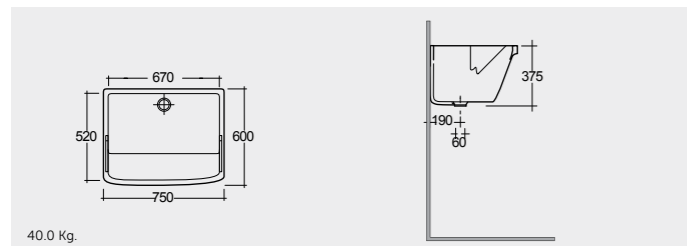

KITCHEN SINKS

CEWB00003

KITCHEN SINKS

Note | Nota | Remarque | Hinweis | Примечание

All dimensions in mm tolerance $\pm 5\%$ for below 200mm and $\pm 3\%$ for above 200mm | Tutte le dimensioni hanno una tolleranza di $\pm 5\%$ mm al di sotto dei 200mm e di $\pm 3\%$ mm al di sopra dei 200mm | Toutes les dimensions en mm tolérance $\pm 5\%$ pour moins de 200mm et $\pm 3\%$ pour plus de 200mm/ Alle Abmessungen in mm, Toleranz $\pm 5\%$ für unter 200mm, und $\pm 3\%$ für über 200mm | Все размеры указаны в мм, погрешность $\pm 5\%$ ниже 200 мм и $\pm 3\%$ выше 200 мм