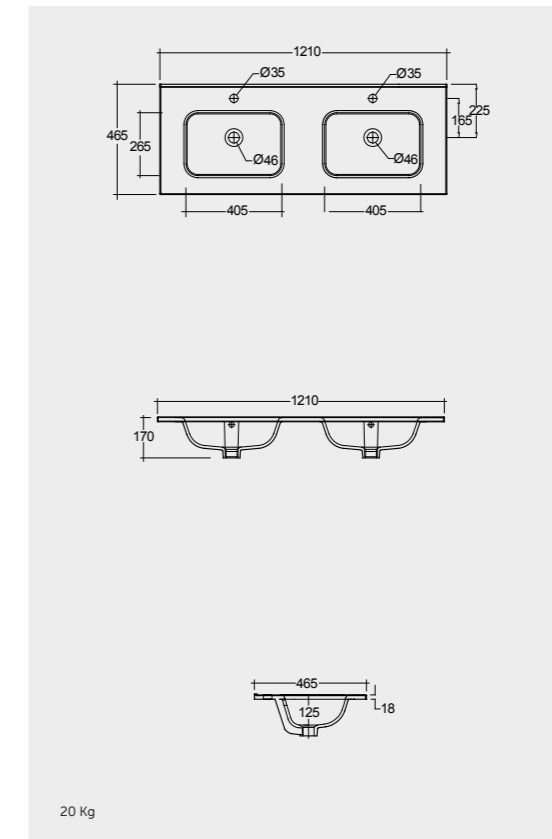

DROP IN WASH BASINS | Lavabi da incasso | Plan vasque | Drop-in Waschbecken | Встраиваемая раковина

101 x 46CM
JOYDI10101WH

121 x 46CM
JOYDI12102WH

Measurements | Misure | Dimensions | Abmessungen | Размеры