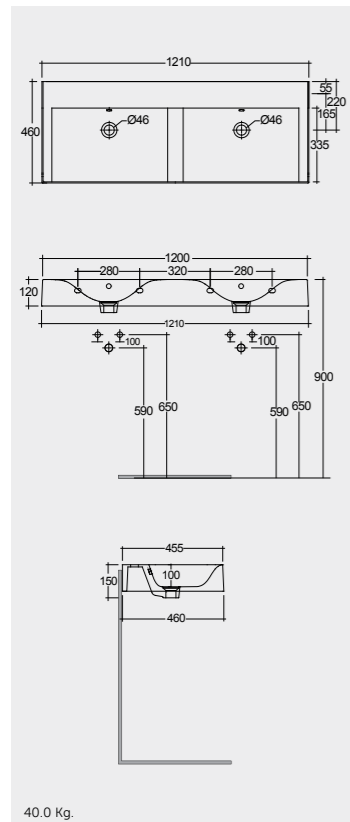

101 x 46 CM
DESWB10100AWHA

81 x 46 CM
DESWB08100AWHA

61 x 46 CM
DESWB06100AWHA

Measurements | Misure | Dimensions | Abmessungen | Размеры

All dimensions in mm tolerance $\pm 5\%$ for below 200mm and $\pm 3\%$ for above 200mm | Tutte le dimensioni hanno una tolleranza di $\pm 5\%$ mm al di sotto dei 200mm e di $\pm 3\%$ mm al disopra dei 200mm | Toutes les dimensions en mm tolérance $\pm 5\%$ pour moins de 200mm et $\pm 3\%$ pour plus de 200mm | Todas las medidas en mm con tolerancia de 5% para menos de 200mm y 3% para más de 200mm | Alle Abmessungen in mm, Toleranz $\pm 5\%$ für unter 200mm, und $\pm 3\%$ für über 200mm | Все размеры указаны в мм, погрешность $\pm 5\%$ ниже 200 мм и $\pm 3\%$ выше 200 мм