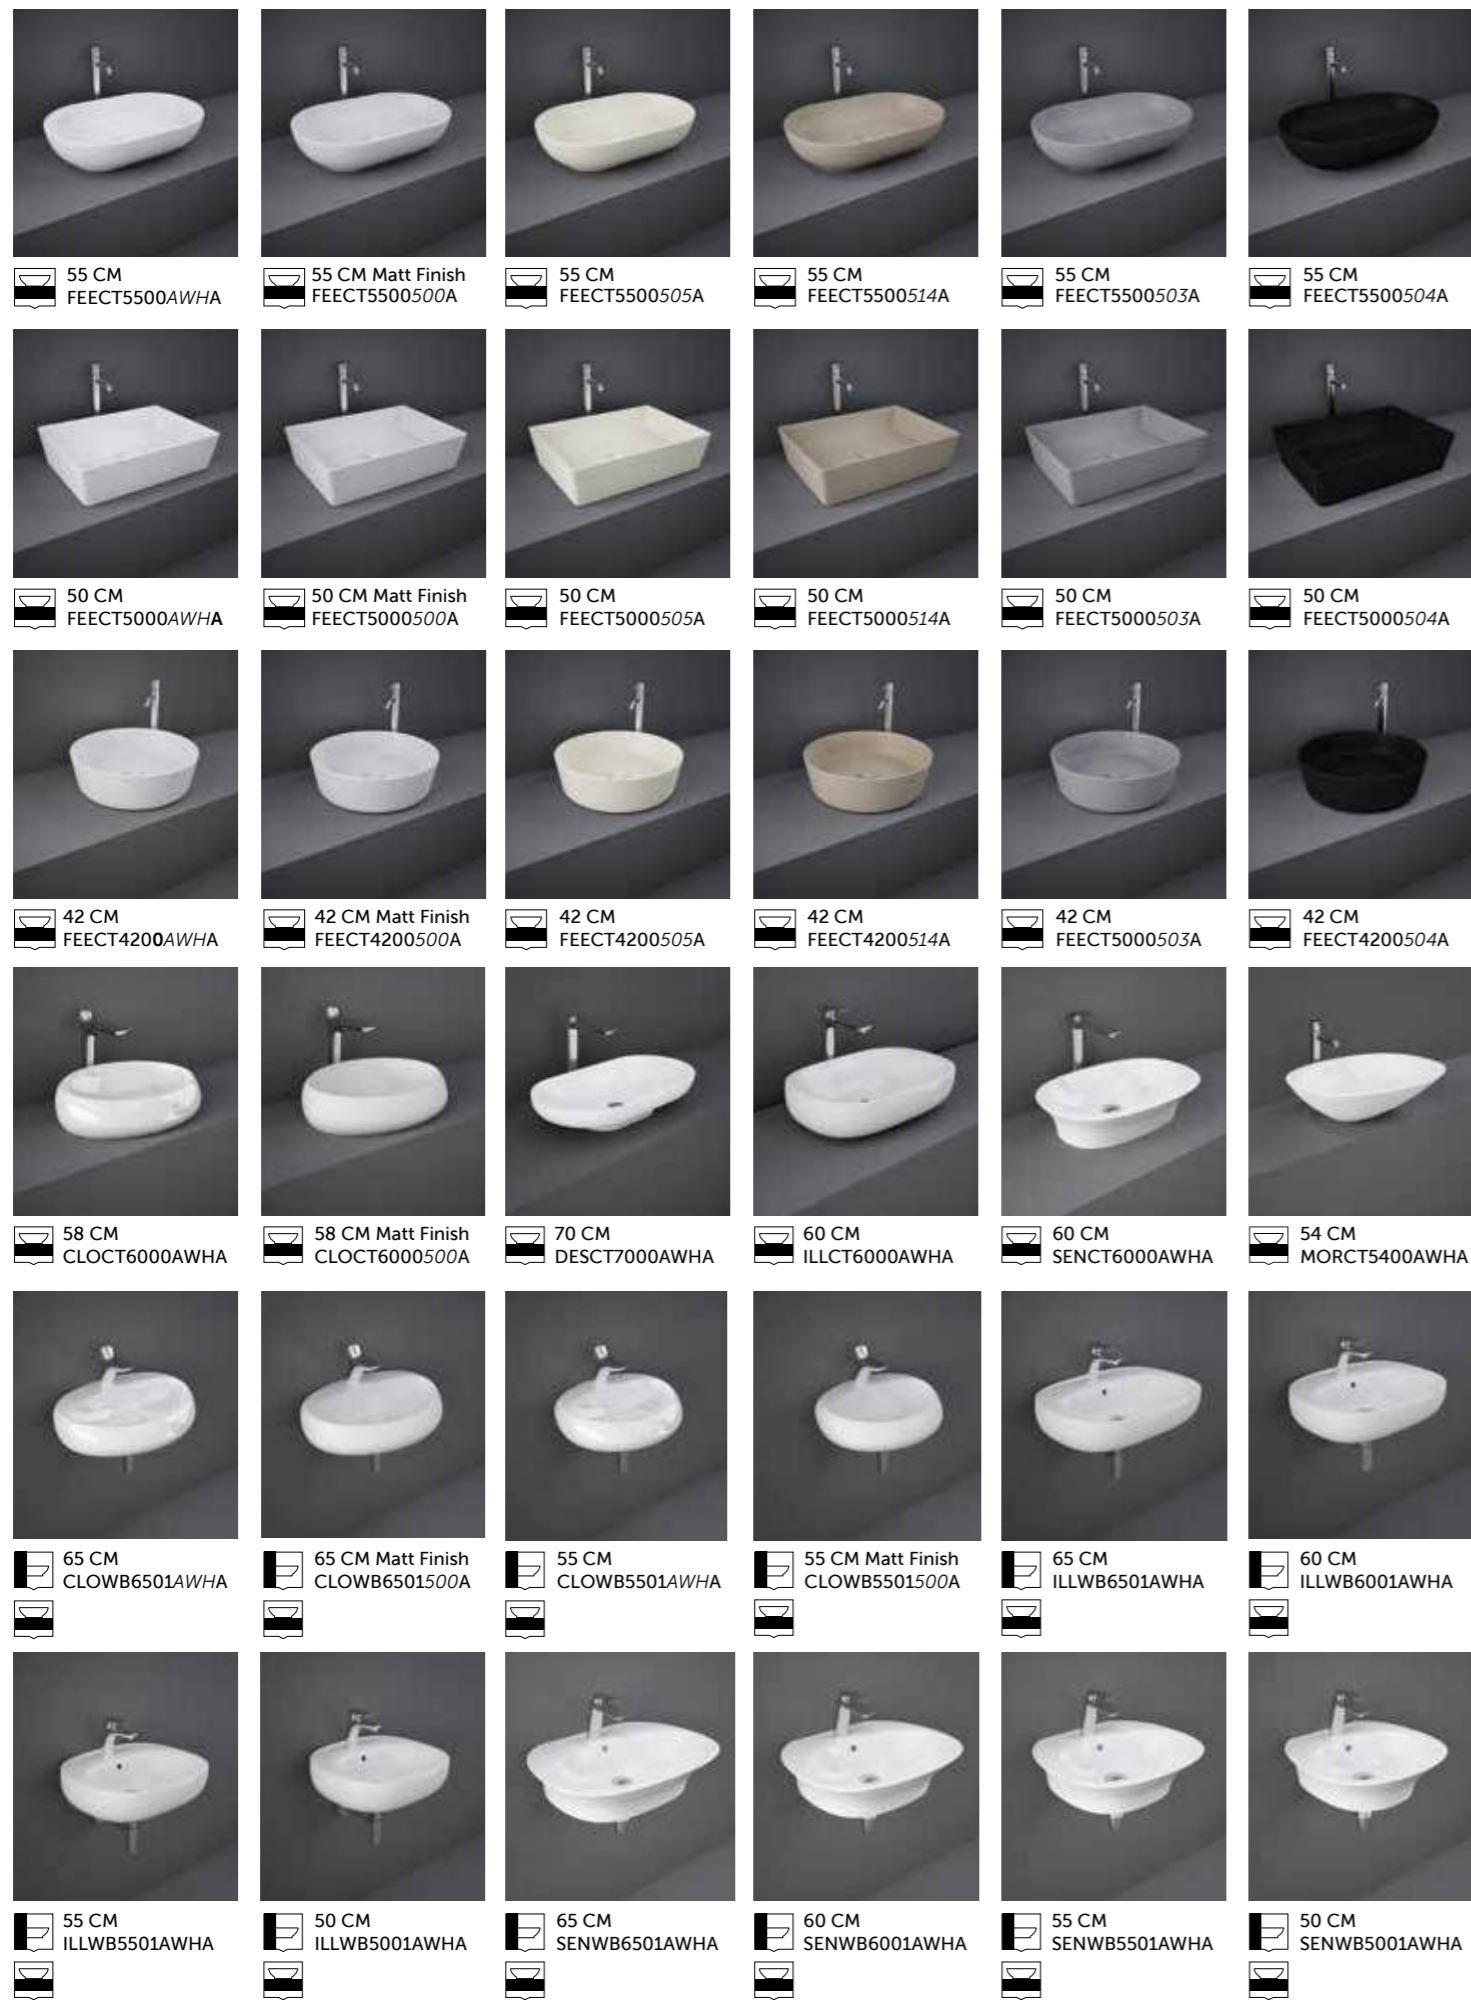

WASHBASINS SUITABLE FOR RAK-PLANO