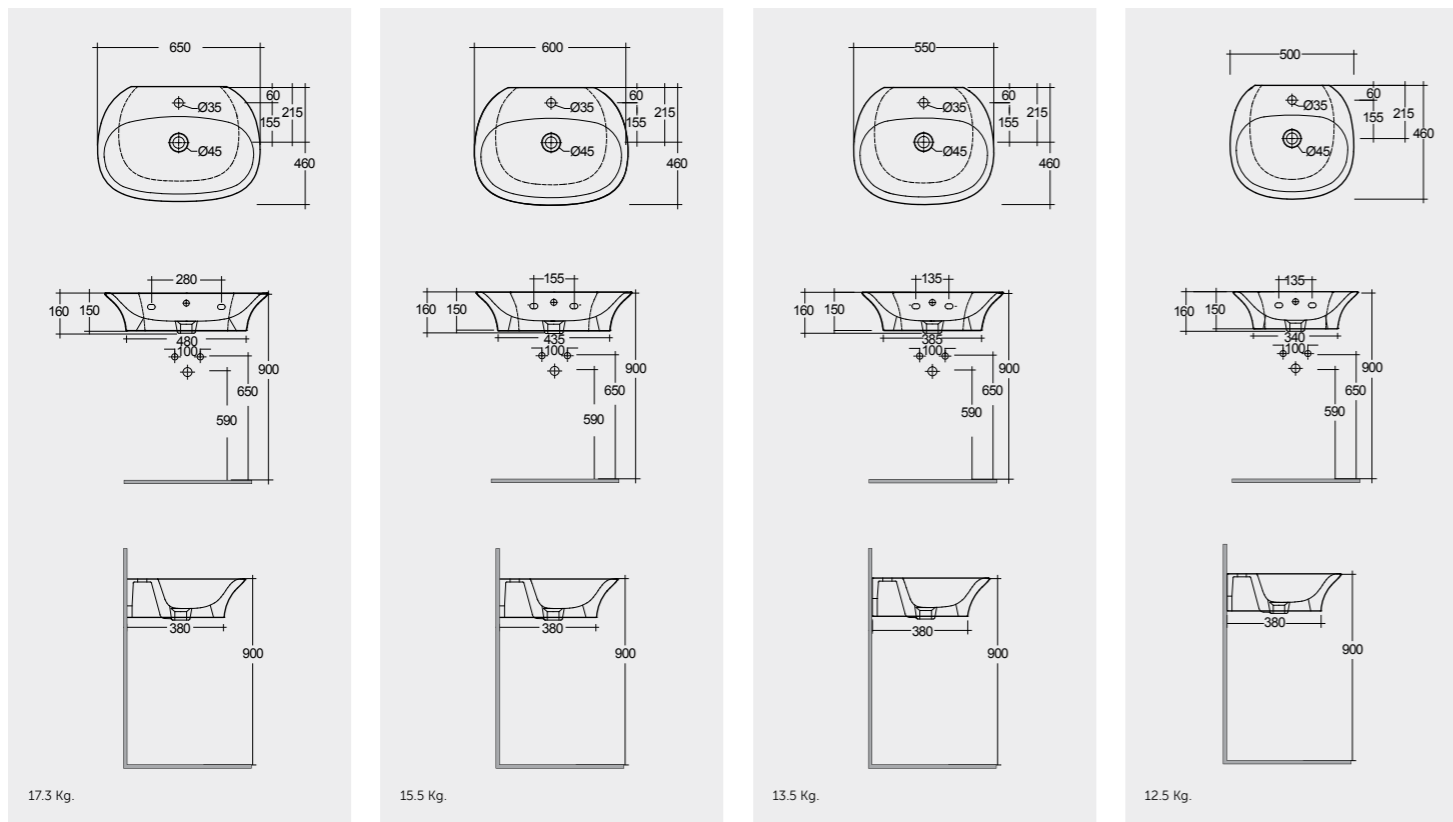

RAK-SENSATION

Models | Modelli | Modèles | Modelle | Модели

65 CM
SENWB6501AWHA

60 CM
SENWB6001AWHA

55 CM
SENWB5501AWHA

50 CM
SENWB5001AWHA

Measurements | Misure | Dimensions | Abmessungen | Размеры

Note | Nota | Remarque | Hinweis | Примечание