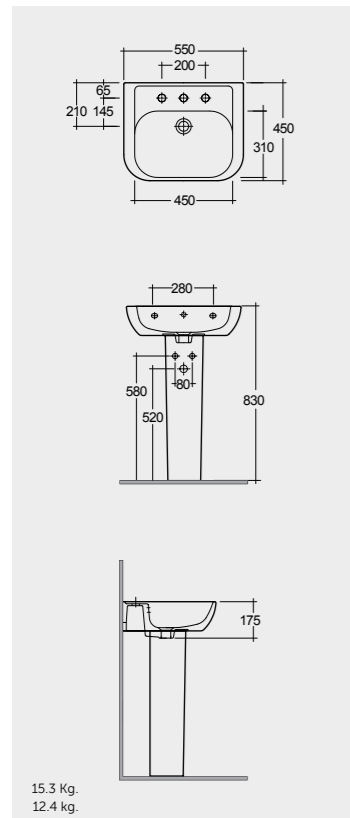

RAK-CAROLINE

Models | Modelli | Modèles | Modelle | Модели

Rectangular

Measurements | Misure | Dimensions | Abmessungen | Размеры

Note | Nota | Remarque | Hinweis | Примечание

All dimensions in mm tolerance $\pm 5\%$ for below 200mm and $\pm 3\%$ for above 200mm | Tutte le dimensioni hanno una tolleranza di $\pm 5\%$ mm al di sotto dei 200mm e di $\pm 3\%$ mm al di sopra dei 200mm | Toutes les dimensions en mm tolérance $\pm 5\%$ pour moins de 200mm et $\pm 3\%$ pour plus de 200mm/ Alle Abmessungen in mm, Toleranz $\pm 5\%$ für unter 200mm, und $\pm 3\%$ für über 200mm | Все размеры указаны в мм, погрешность $\pm 5\%$ ниже 200 мм и $\pm 3\%$ выше 200 мм

Models | Modelli | Modèles | Modelle | Модели

Inspectionable

Measurements | Misure | Dimensions | Abmessungen | Размеры