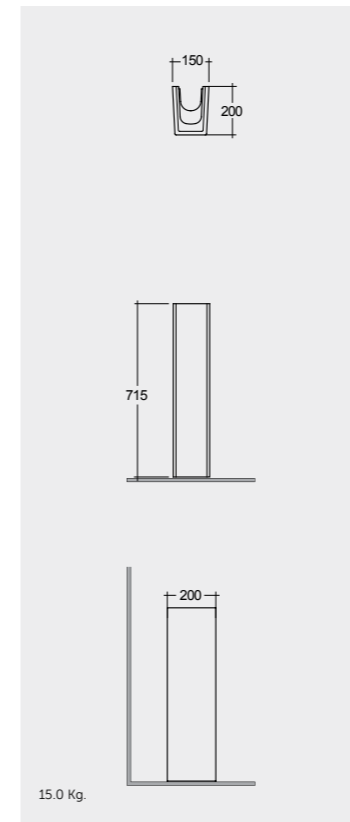

Measurements | Misure | Dimensions | Abmessungen | Размеры