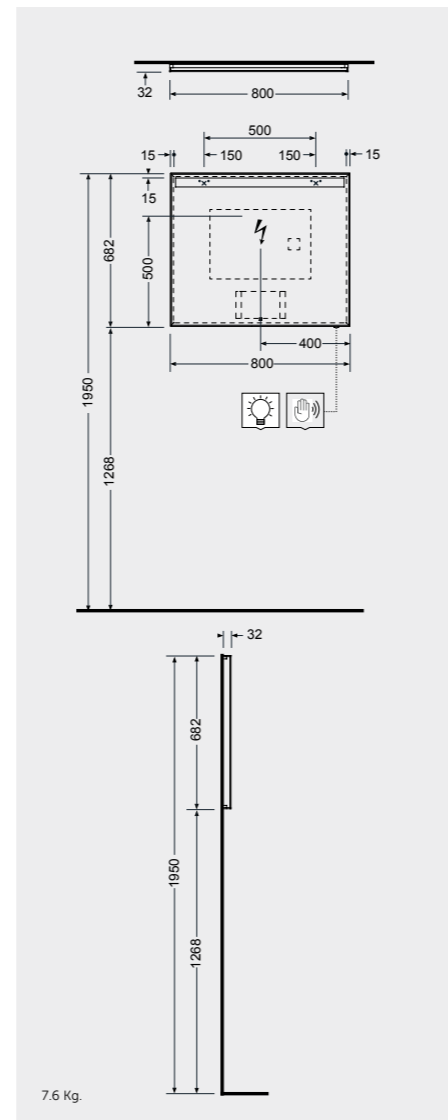

MIRROR CABINETS | Specchi contenitivi | Mirrors armoires toilette | Spiegel Schränke | Зеркала шкафчики

Cool White 6000K
400 Lumens

Cool White 6000K
400 Lumens

Cool White 6000K
500 Lumens

Measurements | Misure | Dimensions | Abmessungen | Размеры