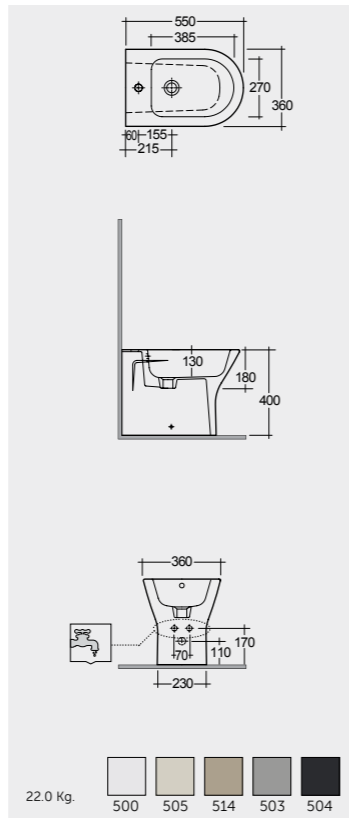

52 CM
RST07514A

Hidden Fixations

Measurements | Misure | Dimensions | Abmessungen | Размеры

25.5 Kg. 500 505 514 503 504

24.0 Kg. 500 505 514 503 504

22.0 Kg. 500 505 514 503 504

21.0 Kg. 500 505 514 503 504