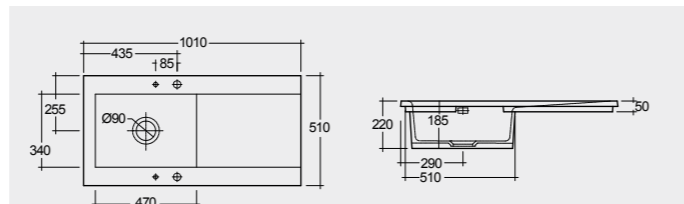

Left: OC201LHSLAWHA External overflow optional
Right: OC201RHSLAWHA
No tap hole: OC201NTSLAWHA

30.3 Kg.

Note | Nota | Remarque | Hinweis | Примечание

All dimensions in mm tolerance $\pm 5\%$ for below 200mm and $\pm 3\%$ for above 200mm | Tutte le dimensioni hanno una tolleranza di $\pm 5\%$ mm al di sotto dei 200mm e di $\pm 3\%$ mm al di sopra dei 200mm | Toutes les dimensions en mm tolérance $\pm 5\%$ pour moins de 200mm et $\pm 3\%$ pour plus de 200mm/ Alle Abmessungen in mm, Toleranz $\pm 5\%$ für unter 200mm, und $\pm 3\%$ für über 200mm | Все размеры указаны в мм, погрешность $\pm 5\%$ ниже 200 мм и $\pm 3\%$ выше 200 мм