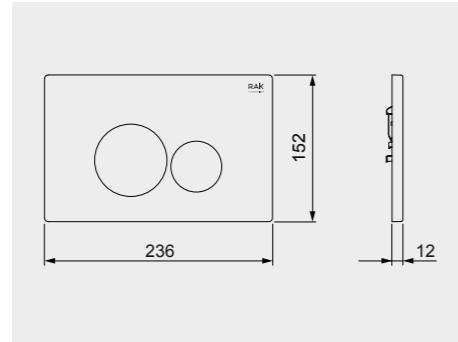

- FSRAPPL003500
- FSRAPPL003505
- FSRAPPL003514
- FSRAPPL003503
- FSRAPPL003504