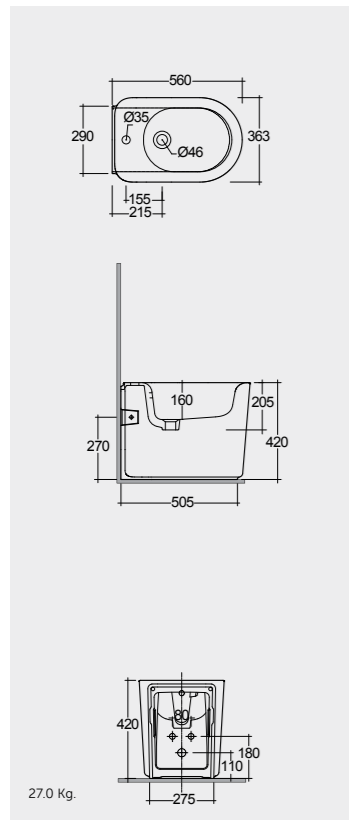

56 CM
VALBD2101500A

Hidden Fixations

Measurements | Misure | Dimensions | Abmessungen | Размеры

Note | Nota | Remarque | Hinweis | Примечание

All dimensions in mm tolerance $\pm 5\%$ for below 200mm and $\pm 3\%$ for above 200mm | Tutte le dimensioni hanno una tolleranza di $\pm 5\%$ mm al di sotto dei 200mm e di $\pm 3\%$ mm al di sopra dei 200mm | Toutes les dimensions en mm tolérance $\pm 5\%$ pour moins de 200mm et $\pm 3\%$ pour plus de 200mm/ Alle Abmessungen in mm, Toleranz $\pm 5\%$ für unter 200mm, und $\pm 3\%$ für über 200mm | Все размеры указаны в мм, погрешность $\pm 5\%$ ниже 200 мм и $\pm 3\%$ выше 200 мм