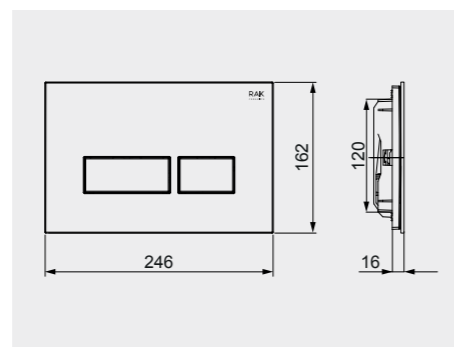

RAK-ECOFIX / GLASS PUSH PLATES

White

FSRAKPPL009

Black

FSRAKPPL010

White

FSRAKPPL011

Black

FSRAKPPL012