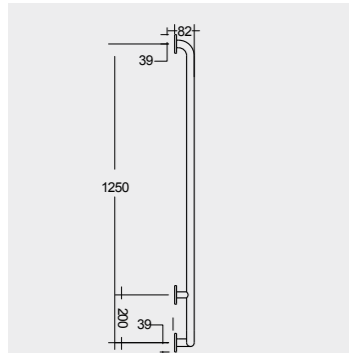

RAK-SILVER / GRAB BARS

Models | Modelli | Modèles | Modelle | Модели

Measurements | Misure | Dimensions | Abmessungen | Размеры

2.25 kg

2.25 kg

1.54 kg

1.54 kg

Note | Nota | Remarque | Hinweis | Примечание

All dimensions in mm tolerance $\pm 5\%$ for below 200mm and $\pm 3\%$ for above 200mm | Tutte le dimensioni hanno una tolleranza di $\pm 5\%$ mm al di sotto dei 200mm e di $\pm 3\%$ mm al di sopra dei 200mm | Toutes les dimensions en mm tolérance $\pm 5\%$ pour moins de 200mm et $\pm 3\%$ pour plus de 200mm/ Alle Abmessungen in mm, Toleranz $\pm 5\%$ für unter 200mm, und $\pm 3\%$ für über 200mm | Все размеры указаны в мм, погрешность $\pm 5\%$ ниже 200 мм и $\pm 3\%$ выше 200 мм

ROUGH POLISHING
FOR BETTER GRIP