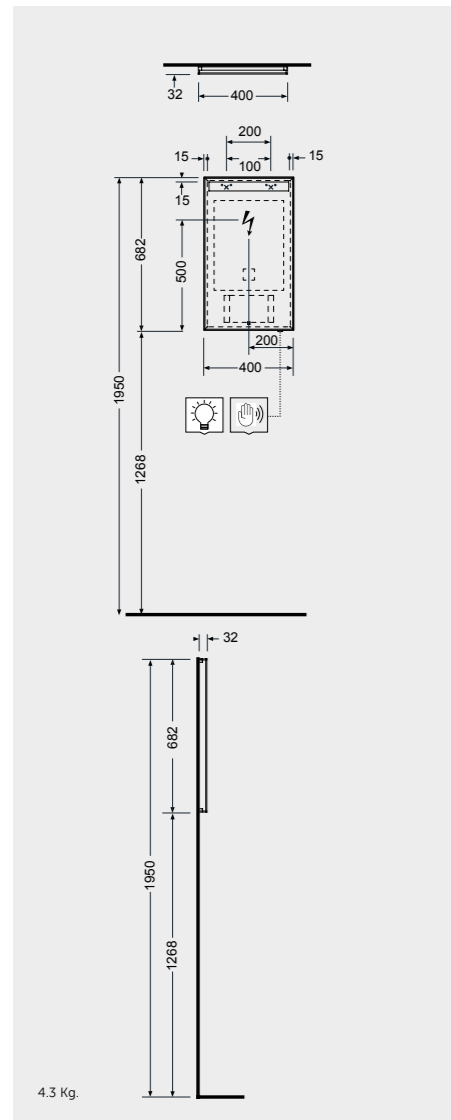

MIRROR CABINETS | Specchi contenitivi | Mirrors armoires toilette | Spiegel Schränke | Зеркала шкафчики

Cool White 6000K
400 Lumens

Cool White 6000K
400 Lumens

Cool White 6000K
500 Lumens

Measurements | Misure | Dimensions | Abmessungen | Размеры