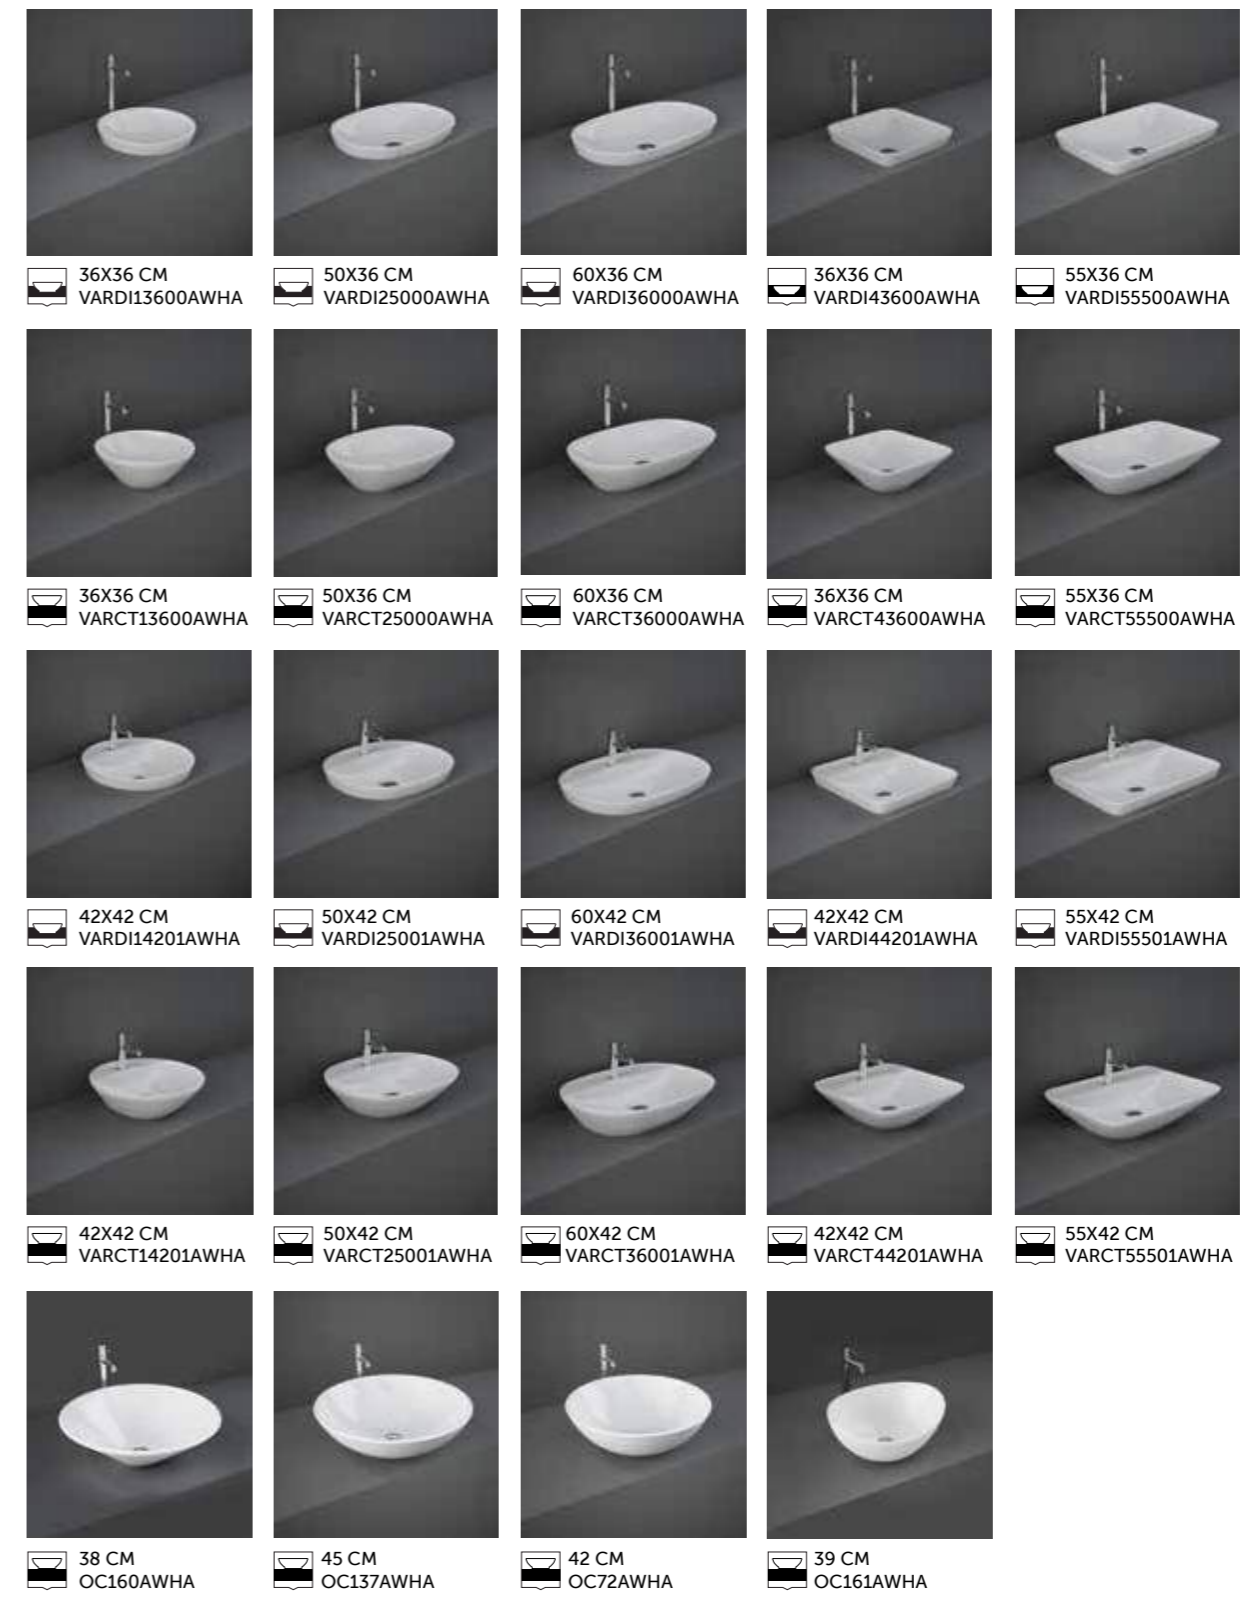

WASHBASINS SUITABLE FOR RAK-PLANO