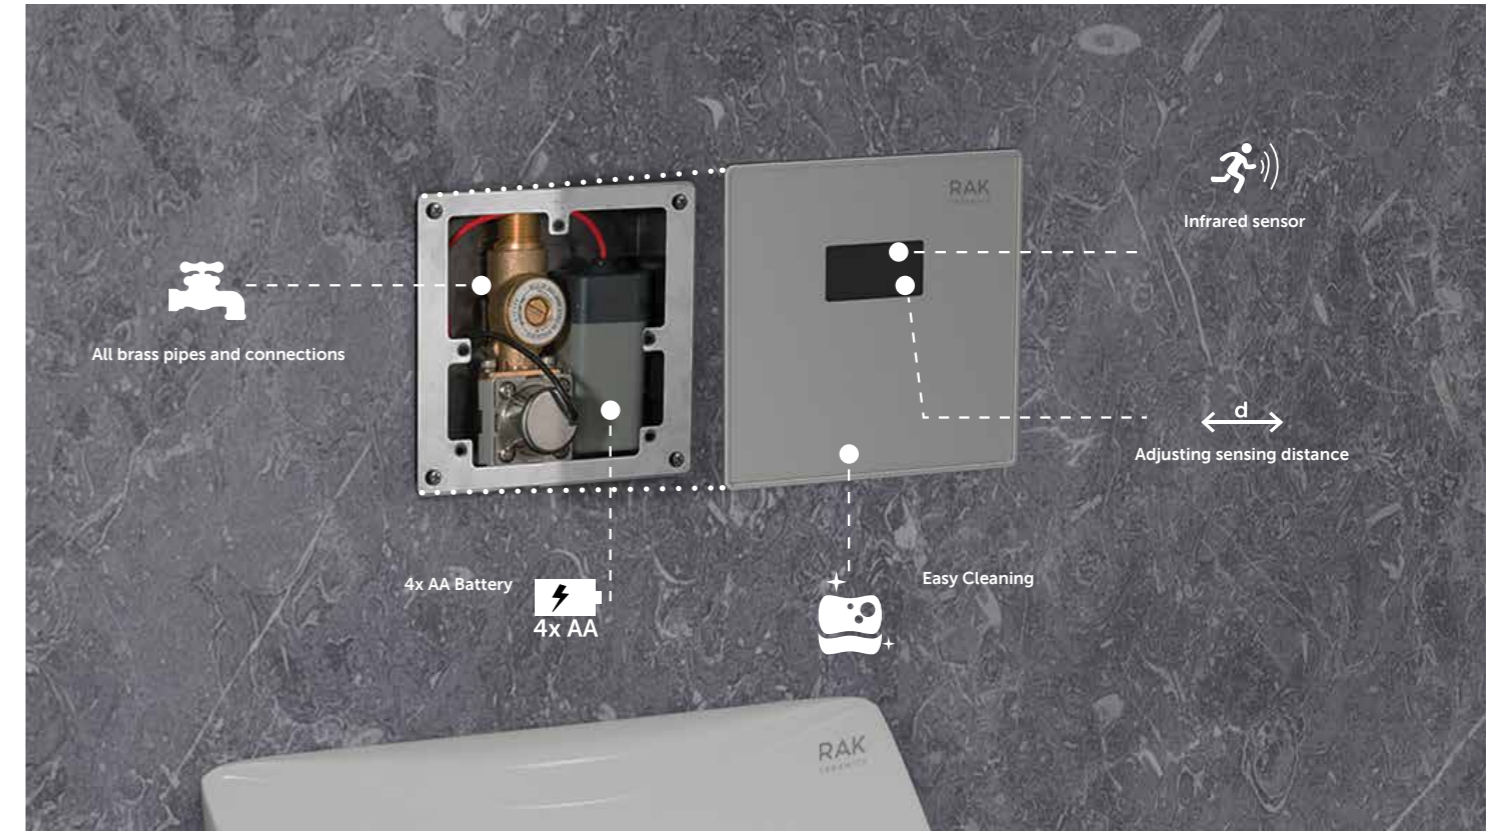

FS10RAK (XXUB00002)