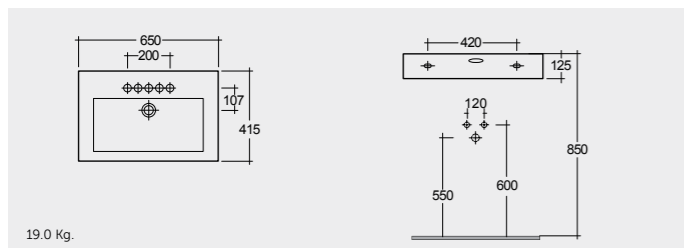

CLOAKROOM WASH BASINS

RAK-Compact 45 CM

LACO00001

RAK-Compact Corner 44 CM

LACO00002

RAK-Scoop 65 CM

LASC00001

RAK-Square Sink (Patrizia) 51 CM