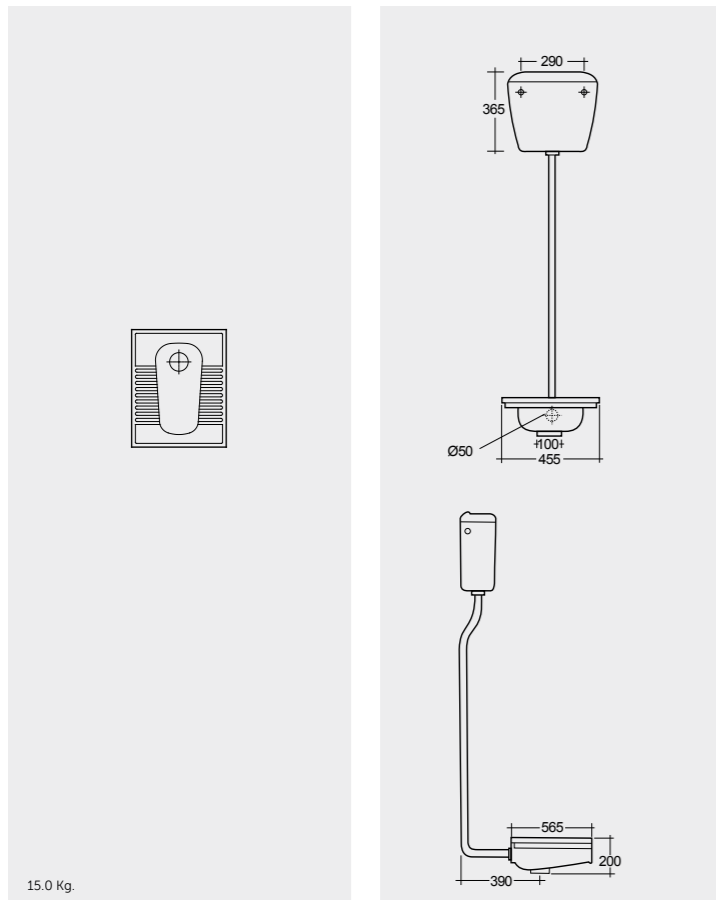

SQUATTING PAN AND CISTERN

Models | Modelli | Modèles | Modelle | Модели

ASWC00001

ASWT00001

Measurements | Misure | Dimensions | Abmessungen | Размеры

18 CM

Note | Nota | Remarque | Hinweis | Примечание

All dimensions in mm tolerance $\pm 5\%$ for below 200mm and $\pm 3\%$ for above 200mm | Tutte le dimensioni hanno una tolleranza di $\pm 5\%$ mm al di sotto dei 200mm e di $\pm 3\%$ mm al di sopra dei 200mm | Toutes les dimensions en mm tolérance $\pm 5\%$ pour moins de 200mm et $\pm 3\%$ pour plus de 200mm/ Alle Abmessungen in mm, Toleranz $\pm 5\%$ für unter 200mm, und $\pm 3\%$ für über 200mm | Все размеры указаны в мм, погрешность $\pm 5\%$ ниже 200 мм и $\pm 3\%$ выше 200 мм