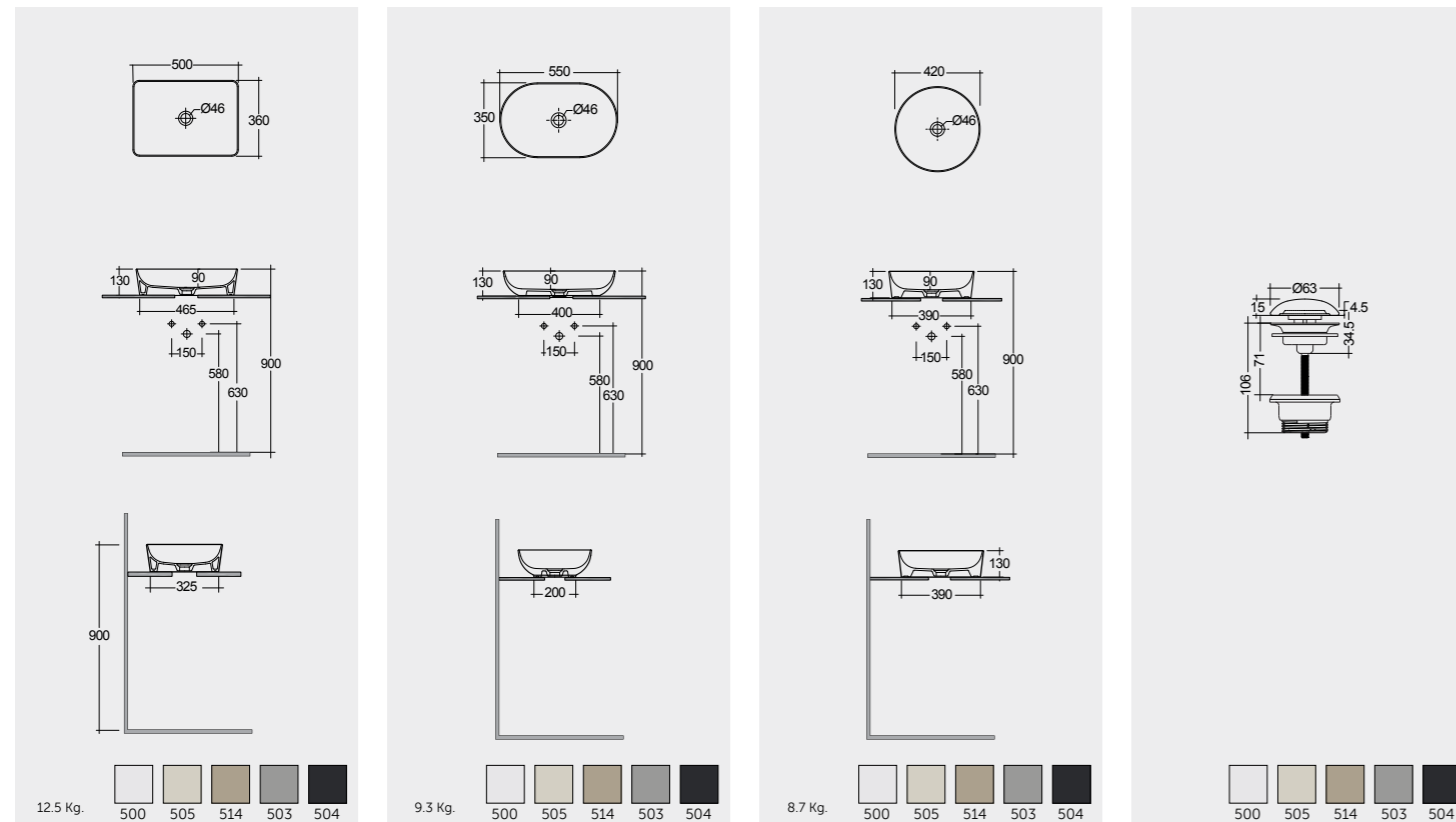

Round

Ceramic Click-Clack Pop-Up Waste
DUO000514A

Ceramic Free-Flow Waste
DUO002514A

Measurements | Misure | Dimensions | Abmessungen | Размеры

Note | Nota | Remarque | Hinweis | Примечание

All dimensions in mm tolerance $\pm 5\%$ for below 200mm and $\pm 3\%$ for above 200mm | Tutte le dimensioni hanno una tolleranza di $\pm 5\%$ mm al di sotto dei 200mm e di $\pm 3\%$ mm al di sopra dei 200mm | Toutes les dimensions en mm tolérance $\pm 5\%$ pour moins de 200mm et $\pm 3\%$ pour plus de 200mm/ Alle Abmessungen in mm, Toleranz $\pm 5\%$ für unter 200mm, und $\pm 3\%$ für über 200mm | Все размеры указаны в мм, погрешность $\pm 5\%$ ниже 200 мм и $\pm 3\%$ выше 200 мм