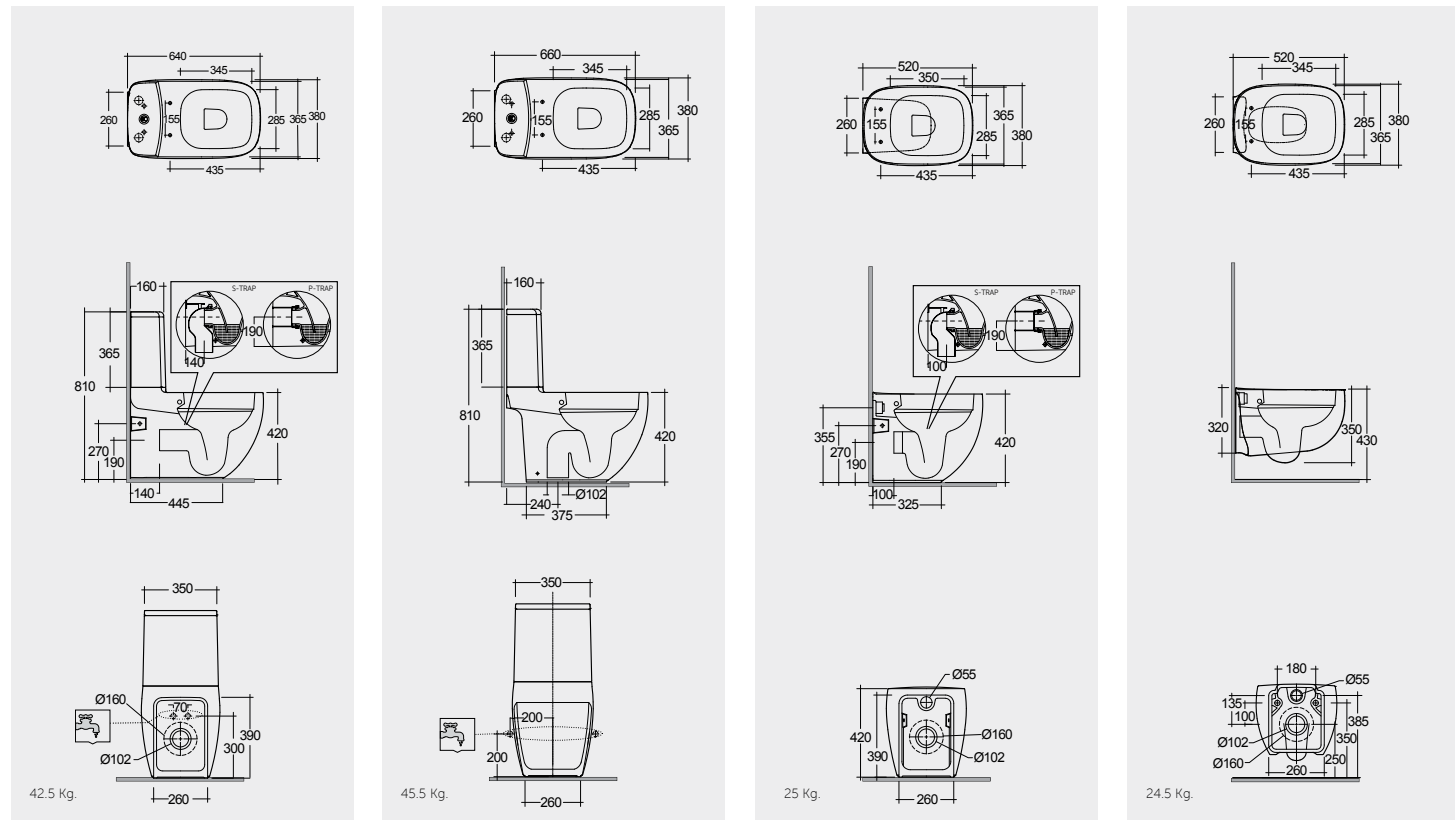

l'entrée de l'eau de tous les réservoirs pour nos wc monobloc ets positionnée dans la partie inférieure; tous nos lavabos sont prévus avec un seul trou pour les robinets (sauf specification différente)

65 CM
ILLWB6501AWHA

203 CM
PRESL20347102E

200cm = 2x W 100CM Units
JOYWH100PWH x2

W 80 x D 2 x H 68CM
JOYMR08068LED

Models | Modelli | Modèles | Modelos | Modelle | Модели

64 CM
ILLWC1146AWHA
ILLWT1800AWHA

66 CM
ILLWC1045AWHA
ILLWT1800AWHA

52 CM
ILLWC1346AWHA

52 CM
ILLWC1446AWHA

Hidden Fixations

Back open

Hidden Fixations

Hidden Fixations

Measurements | Misure | Dimensions | Medidas | Abmessungen | Размеры