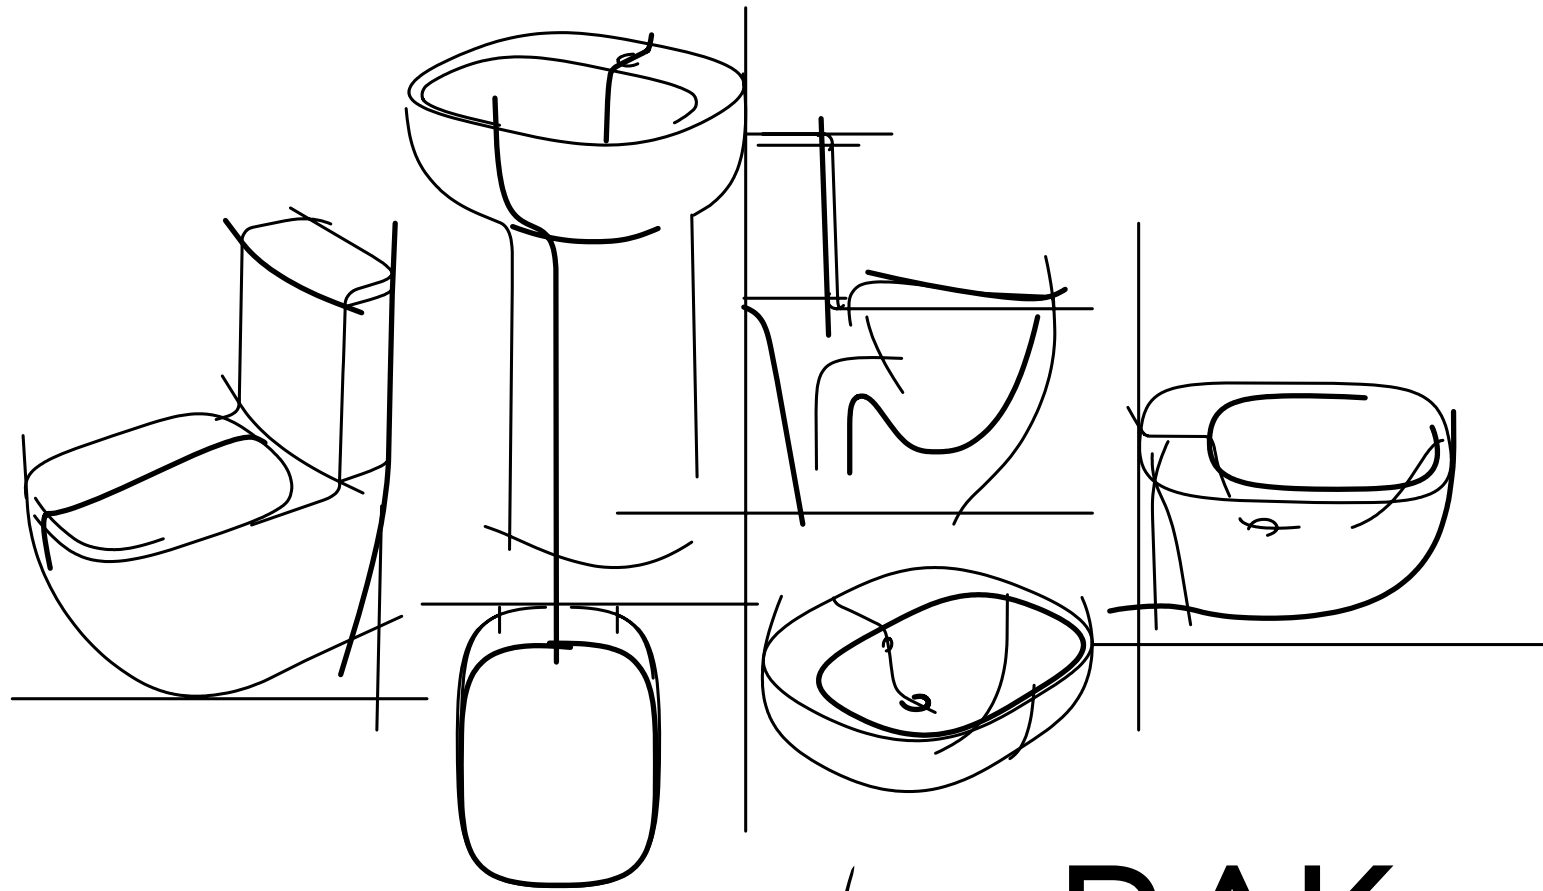

design **RAK**
CERAMICS

Quality design for international tastes

RAK Ceramics product development has created a very wide range of products with carefully finished details and quality design to suit international tastes, incorporating the latest rimless technology.

Carefully designed and engineered with the aid of the latest 3D CAD softwares and prototyped with 5 axis CNC machines, RAK Ceramics Sanitaryware range has the perfect solution for your bathroom, whatever you have imagined.