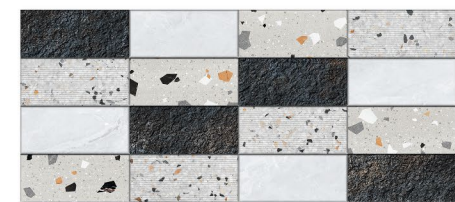

EMILIA STONE 4
EMILIA STONE 5