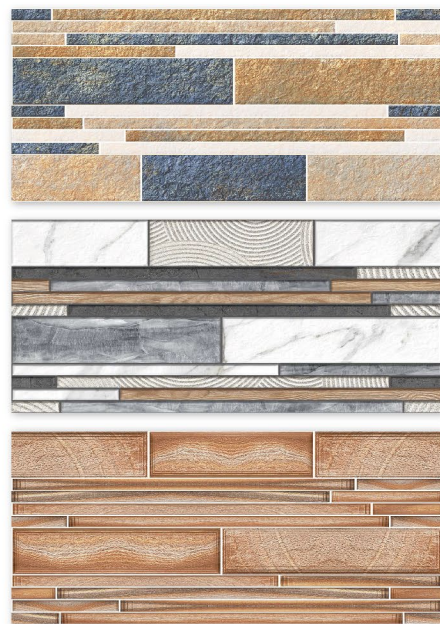

6564 LG
6564 HL
6564 DG

6565 LGY
6565 HL
6565 DGY

6701 LBE
6701 HL
6701 LBE

6005G/DL 12 GI
DL 12 G
6005 G

CERAMIC WALL TILES

SIZE: 30 X 60 CM

AMBER STONE 1
AMBER STONE 2
AMBER STONE 3

AMBER STONE ANTHM
AMBER STONE BEIGEM
AMBER STONE BRKM