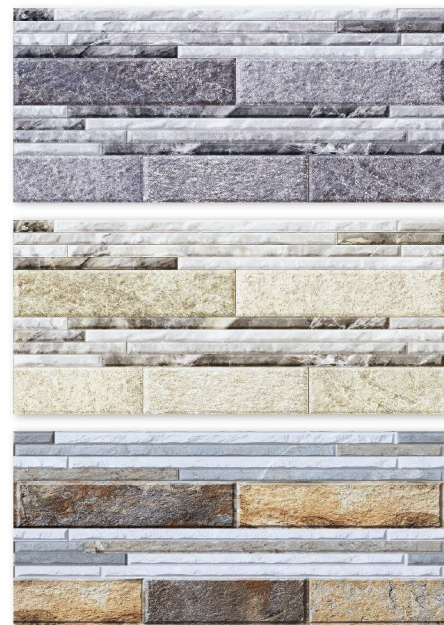

6564 LG
6564 HL
6564 DG

6565 LGY
6565 HL
6565 DGY

6701 LBE
6701 HL
6701 LBE

6005G/DL 12 GI
DL 12 G
6005 G

CERAMIC WALL TILES

SIZE: 30 X 60 CM

AMBER STONE 1
AMBER STONE 2
AMBER STONE 3

AMBER STONE ANTHM
AMBER STONE BEIGEM
AMBER STONE BRKM