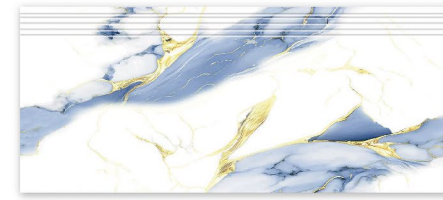

9GP 03 BL TREAD