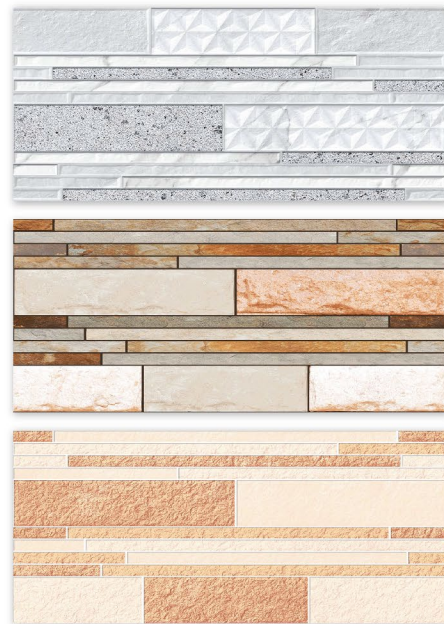

6564 LG
6564 HL
6564 DG

6565 LGY
6565 HL
6565 DGY

6701 LBE
6701 HL
6701 LBE

6005G/DL 12 GI
DL 12 G
6005 G

CERAMIC WALL TILES

SIZE: 30 X 60 CM

AMBER STONE 1
AMBER STONE 2
AMBER STONE 3

AMBER STONE ANTHM
AMBER STONE BEIGEM
AMBER STONE BRKM