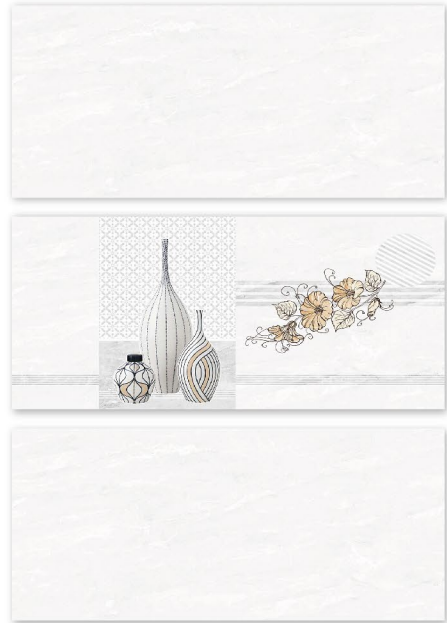

SIZE: 30 X 60 CM

6557 LGY
6557 HL
6557 LGY

6558 WHITE
6558 HL
6558 WHITE

6559 WHITE
6559 HL
6559 WHITE

6560 LBL
6560 HL
6560 DBL

6561 LGY
6561 HL
6561 LGY

6562 LGR
6562 HL
6562 DGR

6563 LG
6563 HL
6563 DG