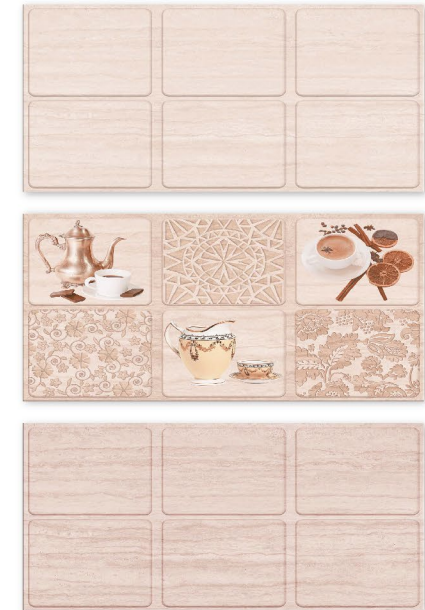

9093 LWD
9093 DLT
9093 KWD
9093 DWD

9092 LG
9092 DLT
9092 DG

9094 LG
9094 ED94TI
9094 DG

CERAMIC WALL TILES

SIZE: 30 X 50.5 CM

9095 LBE
9095 ED95TI
9095 KBE
9095 DBE

9096 LBR
9096 ED96KI
9096 DBR

CERAMIC WALL TILES