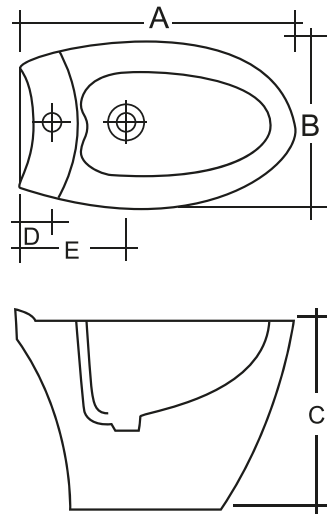

ITEM	A	B	C	D	Wgt. Kg.
Asian WC 18 cm	511	387	201	240	10

CLOSET PAN

ASIAN W.C. (18CM)

ITEM	A	B	C	D	Wgt. Kg.
Asian WC 29 cm	540	466	286	240	15

CLOSET PAN

ASIAN W.C. (29CM)

ITEM	A	B	C	D	Wgt. Kg.
RAK Morning ASIAN	516	410	243	240	13

CLOSET PAN

ASIAN W.C. (25CM)

URINAL BOWL

RAK-JAZIRA

ITEM	A	B	C	Wgt. Kg.
RAK Jazira Urinal Bowl	445	353	445	9.5

URINAL BOWL WITH CLAMP

RAK-VENICE BIDET

ITEM	A	B	C	Wgt. Kg.
RAK Venice Bidet	562	363	400	20