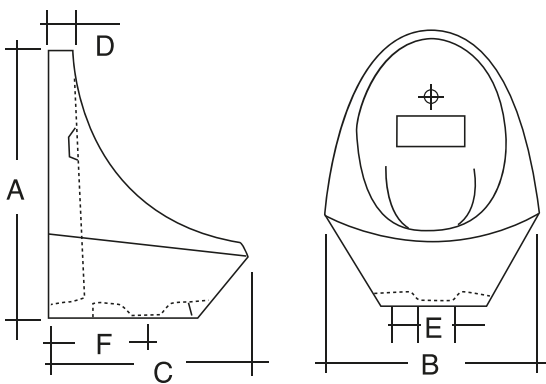

ITEM	A	B	C	D	Wgt. Kg.
Asian WC 18 cm	511	387	201	240	10

CLOSET PAN

ASIAN W.C. (18CM)

ITEM	A	B	C	D	Wgt. Kg.
Asian WC 29 cm	540	466	286	240	15

CLOSET PAN

ASIAN W.C. (29CM)

ITEM	A	B	C	D	Wgt. Kg.
RAK Morning ASIAN	516	410	243	240	13

CLOSET PAN

ASIAN W.C. (25CM)

URINAL BOWL

RAK-JAZIRA

ITEM	A	B	C	Wgt. Kg.
RAK Jazira Urinal Bowl	445	353	445	9.5

URINAL BOWL WITH CLAMP

RAK-VENICE BIDET

ITEM	A	B	C	Wgt. Kg.
RAK Venice Bidet	562	363	400	20