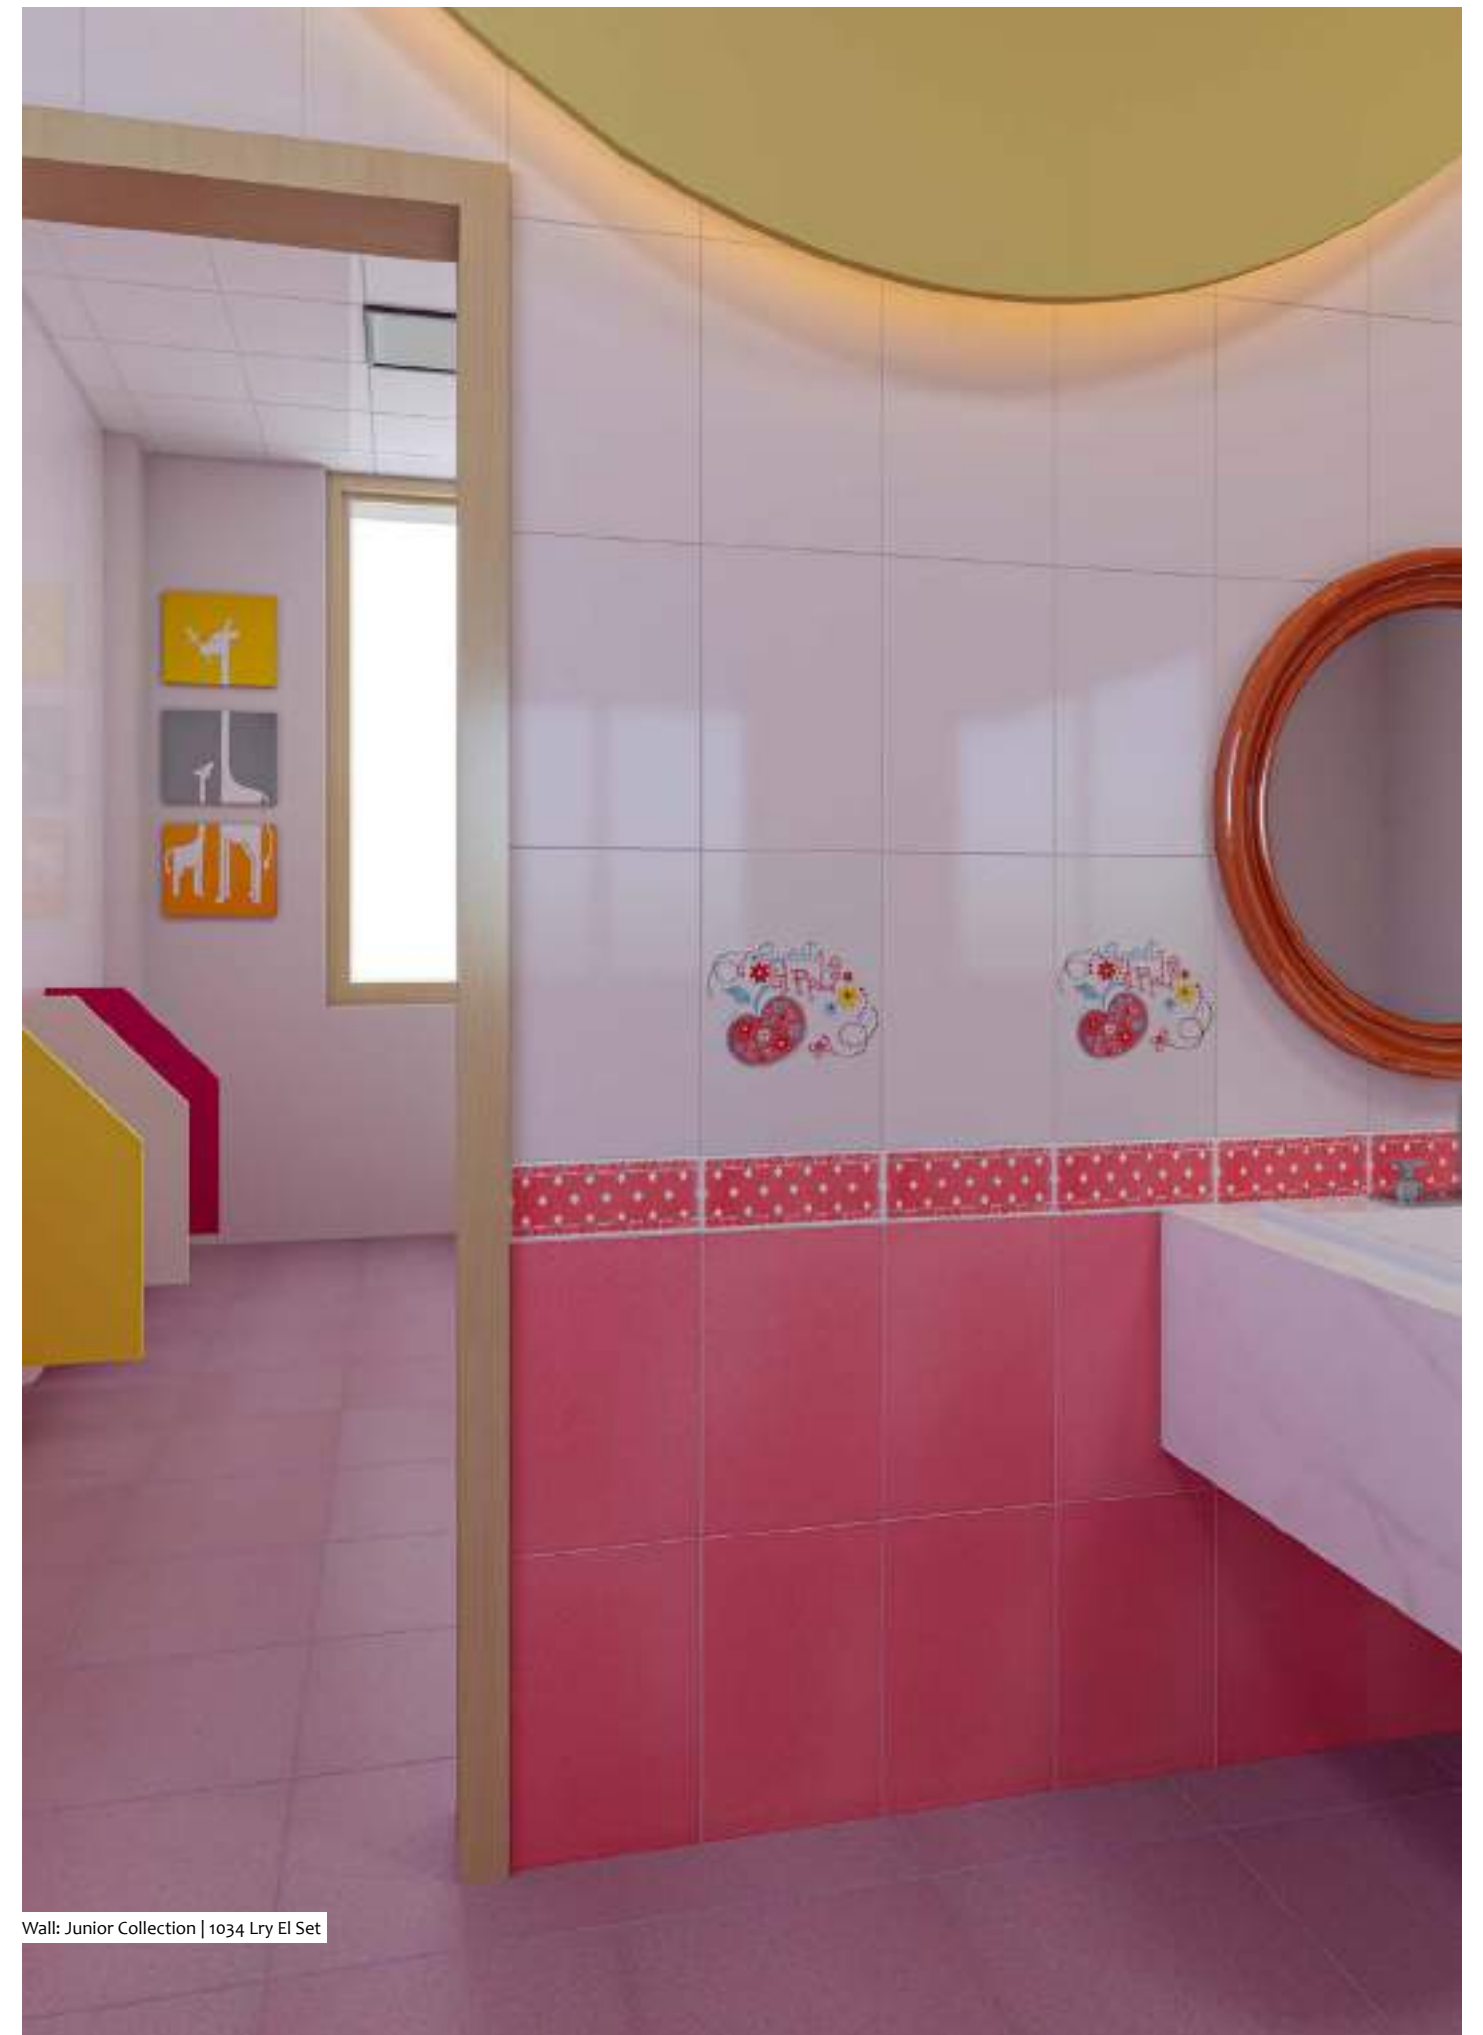

Wall: Junior Collection | 1034 Lry El Set