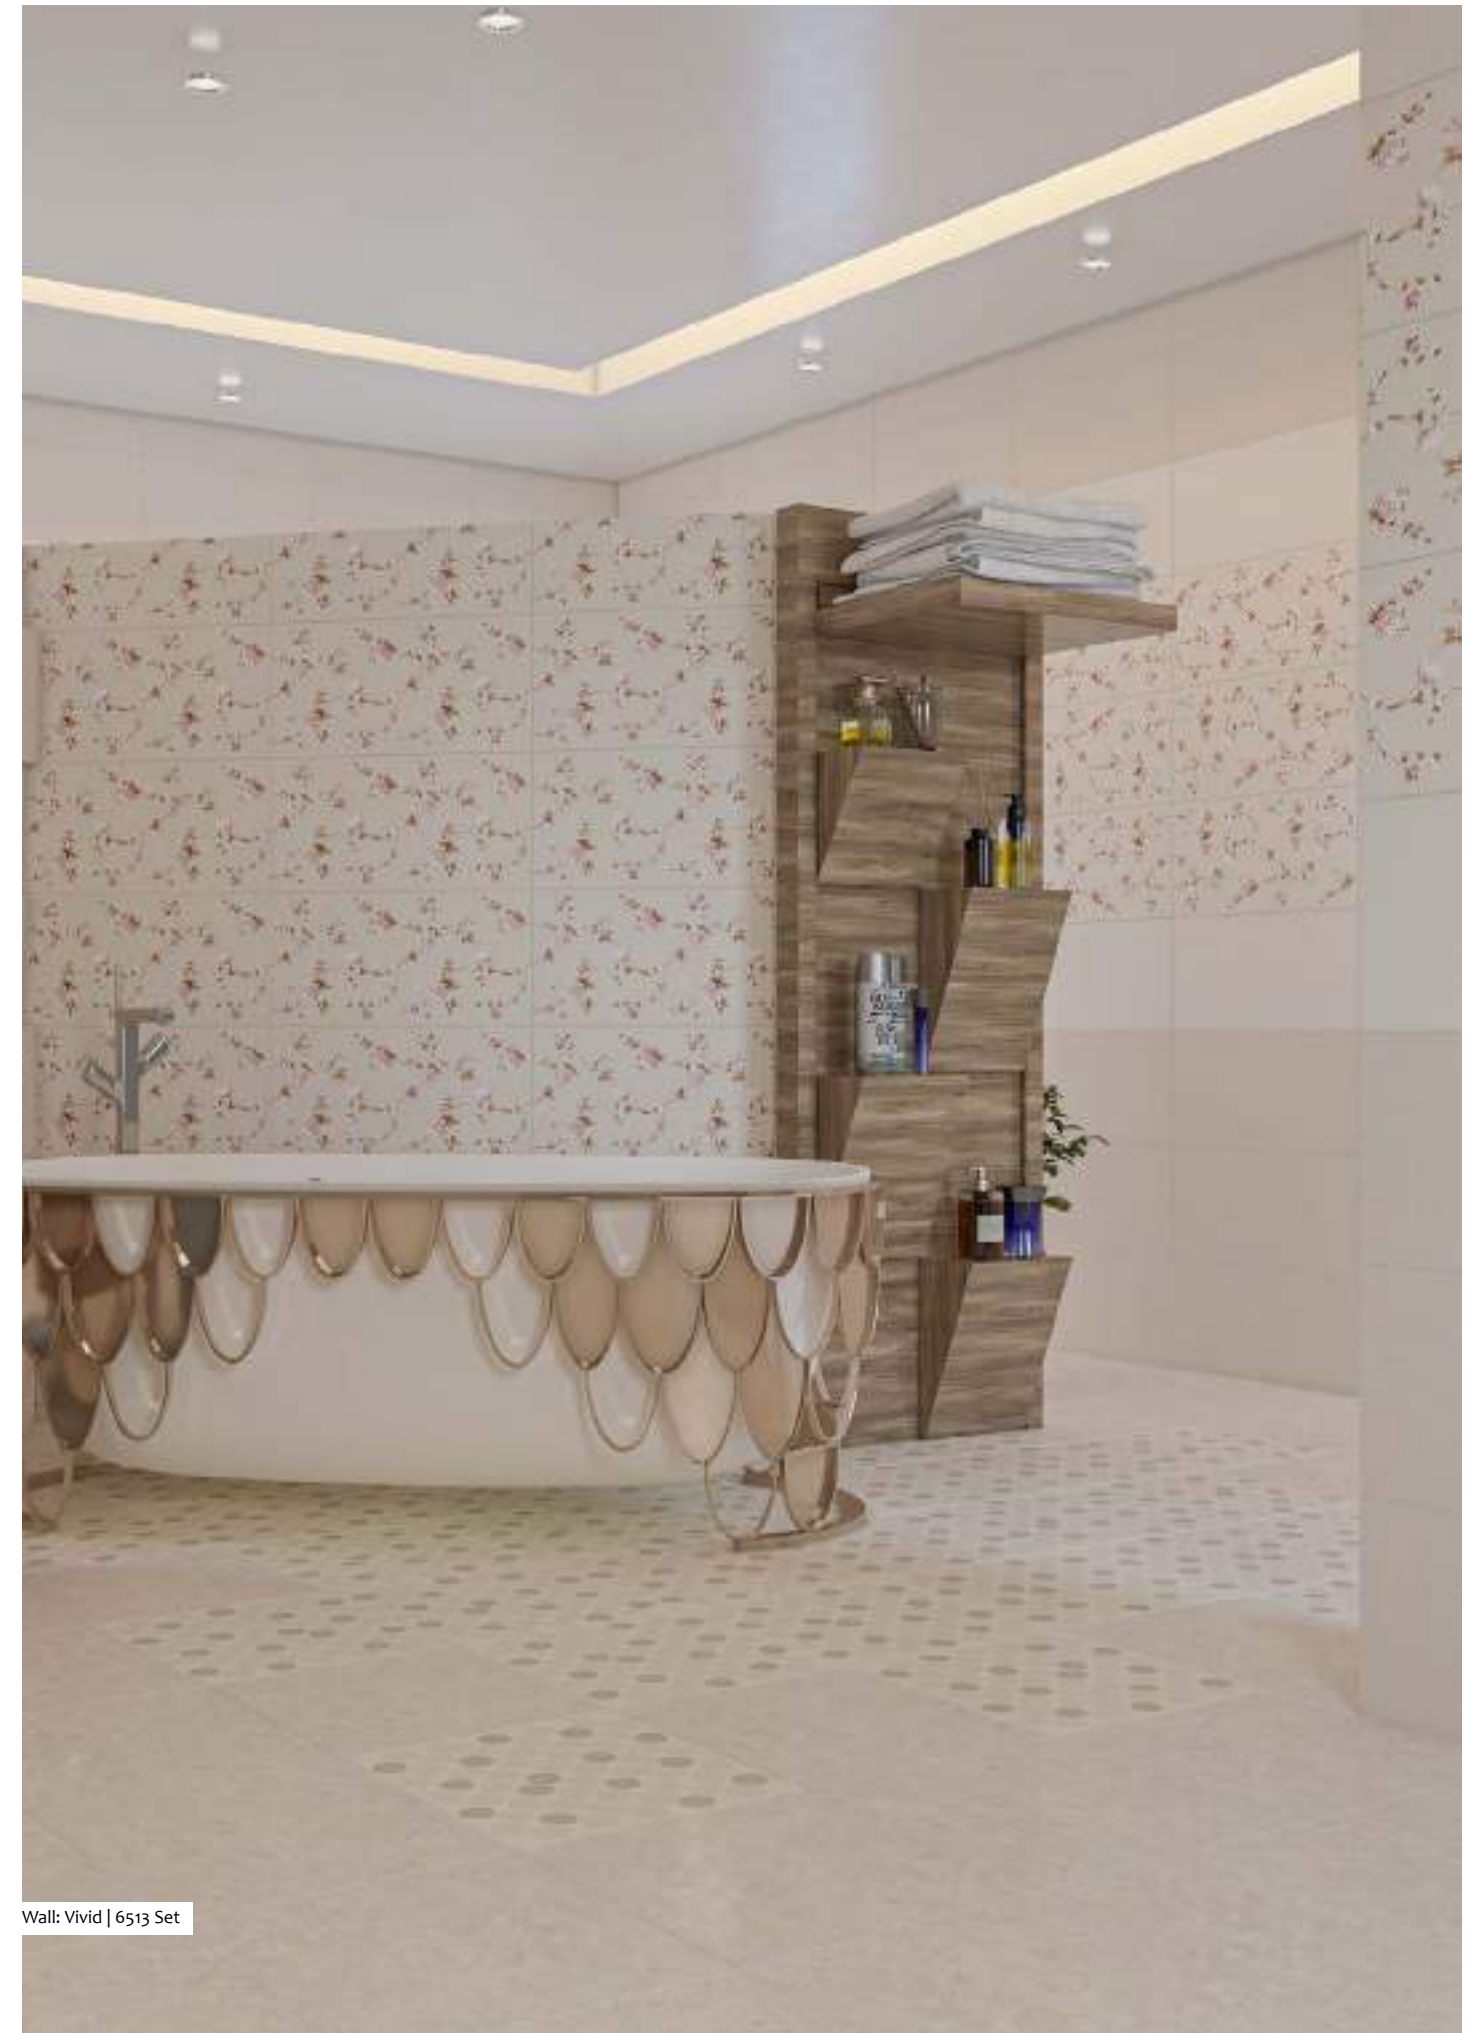

Vivid

6507 lg

6508 liv

6507 dlti

6508 dlti

6507 dg

6508 div

Sizes

30x60 cm
11.81"x23.62"

Wall: Vivid | 6507 Dlti Set

Vivid

6513 liv

6515 lg

6513 dlti

6515 dlti

6513 div

6515 dg

Sizes

30x60 cm
11.81"x23.62"

Wall: Vivid | 6513 Set

Vivid

Wall: Vivid | 6509 Dlti Set

Wall: Vivid | 6510 Set

Vivid