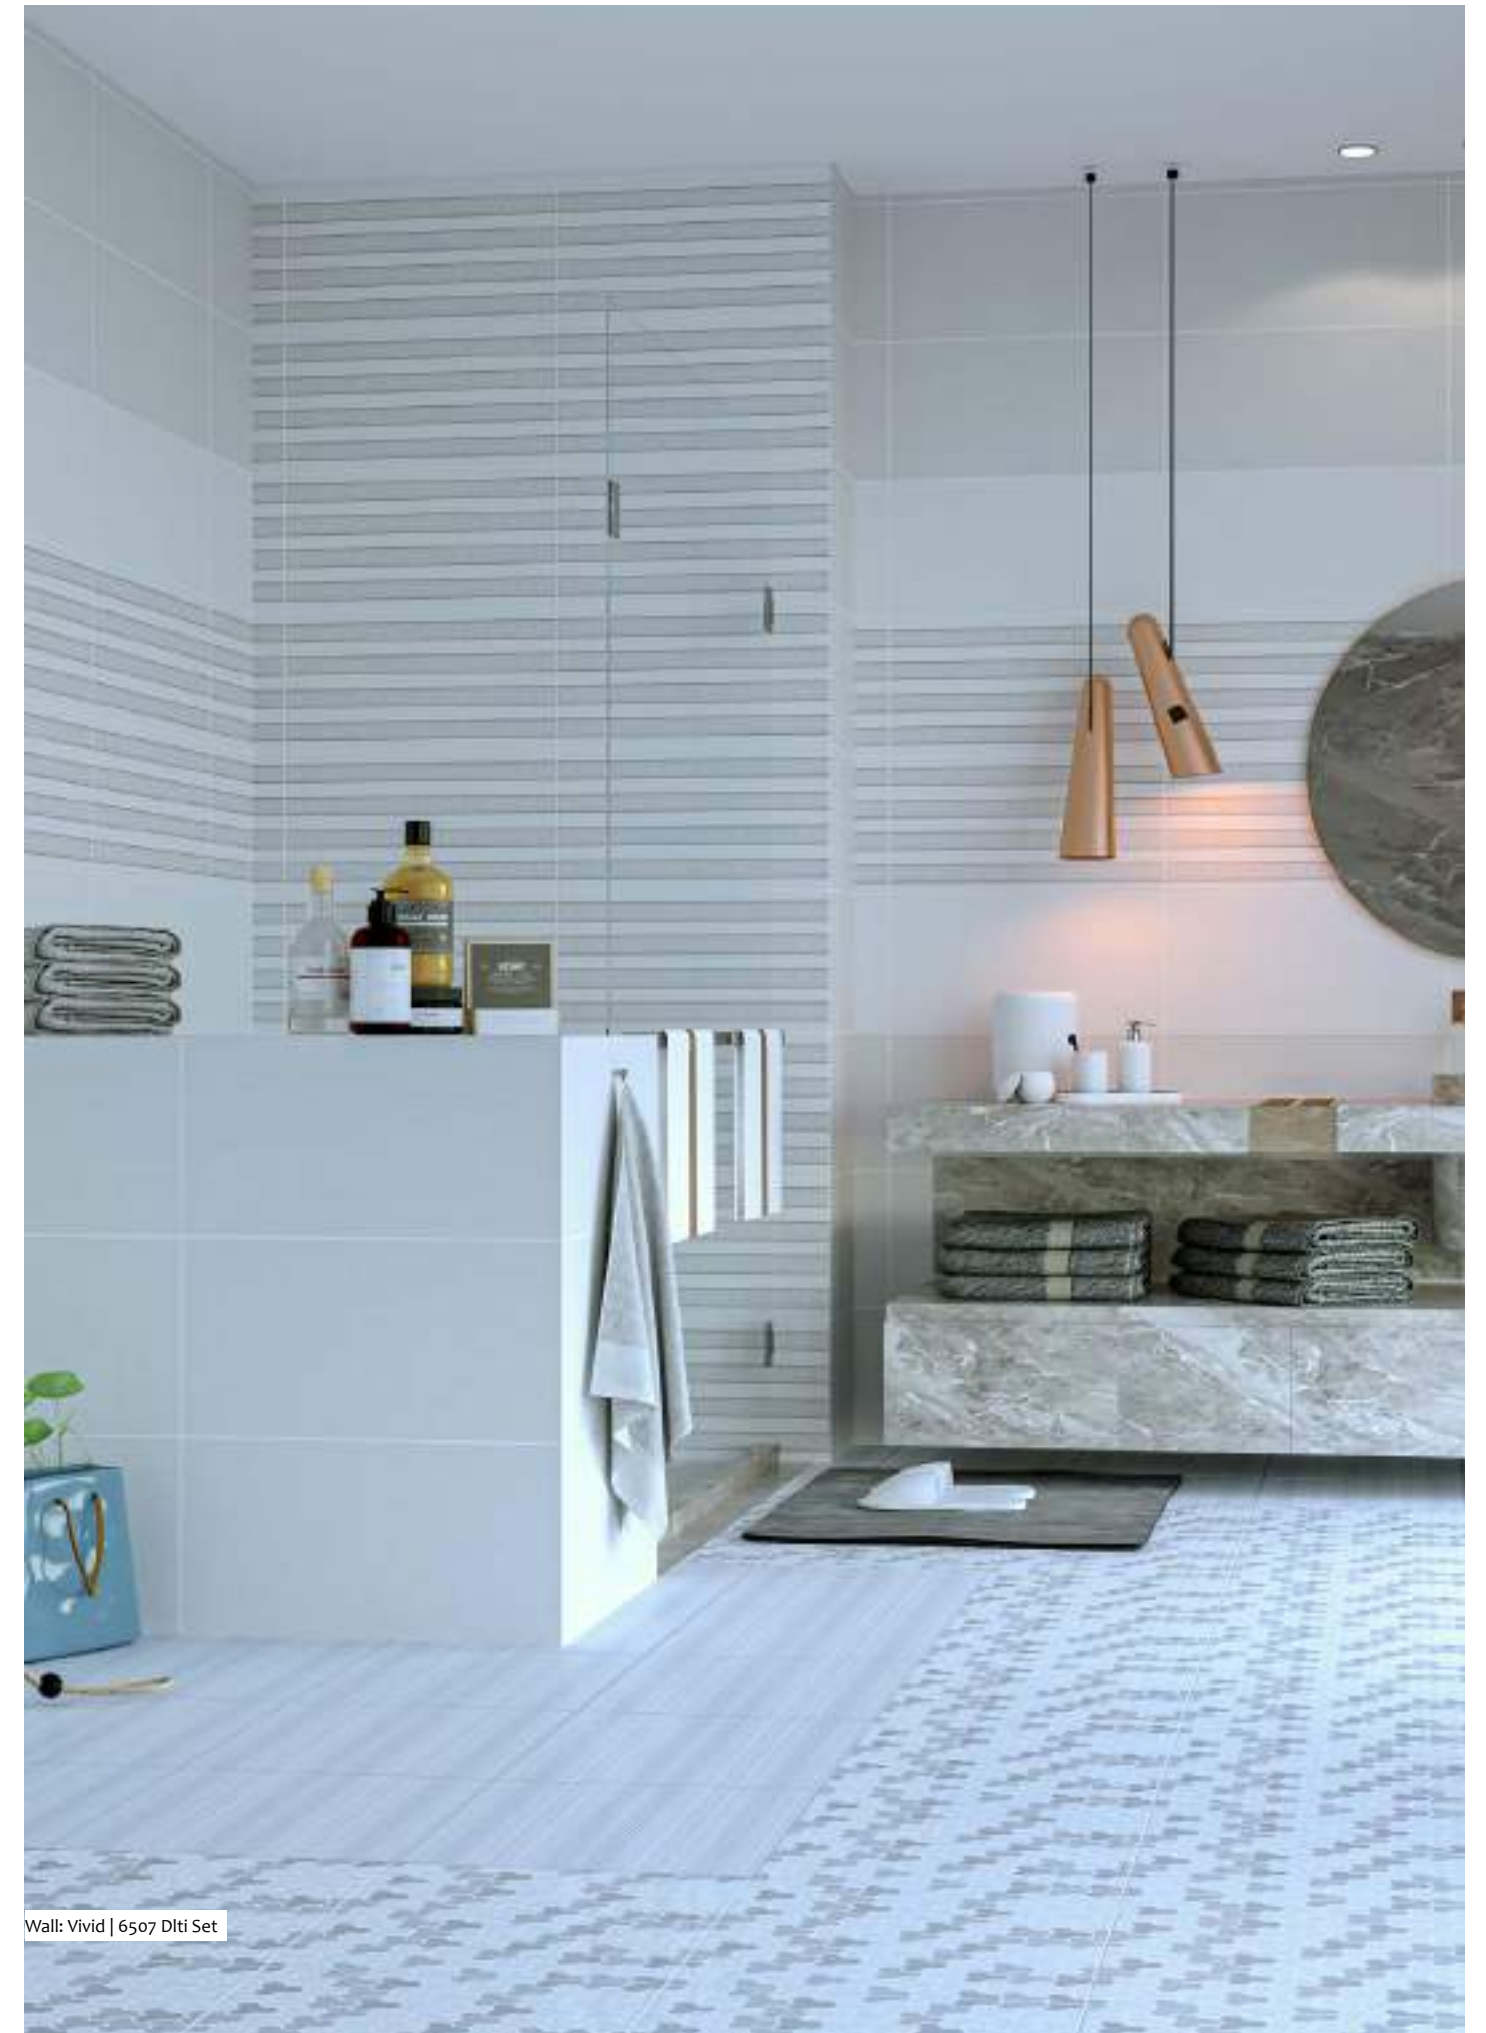

Vivid

6507 lg

6508 liv

6507 dlti

6508 dlti

6507 dg

6508 div

Sizes

30x60 cm
11.81"x23.62"

Wall: Vivid | 6507 Dlti Set

Vivid

6513 liv

6515 lg

6513 dlti

6515 dlti

6513 div