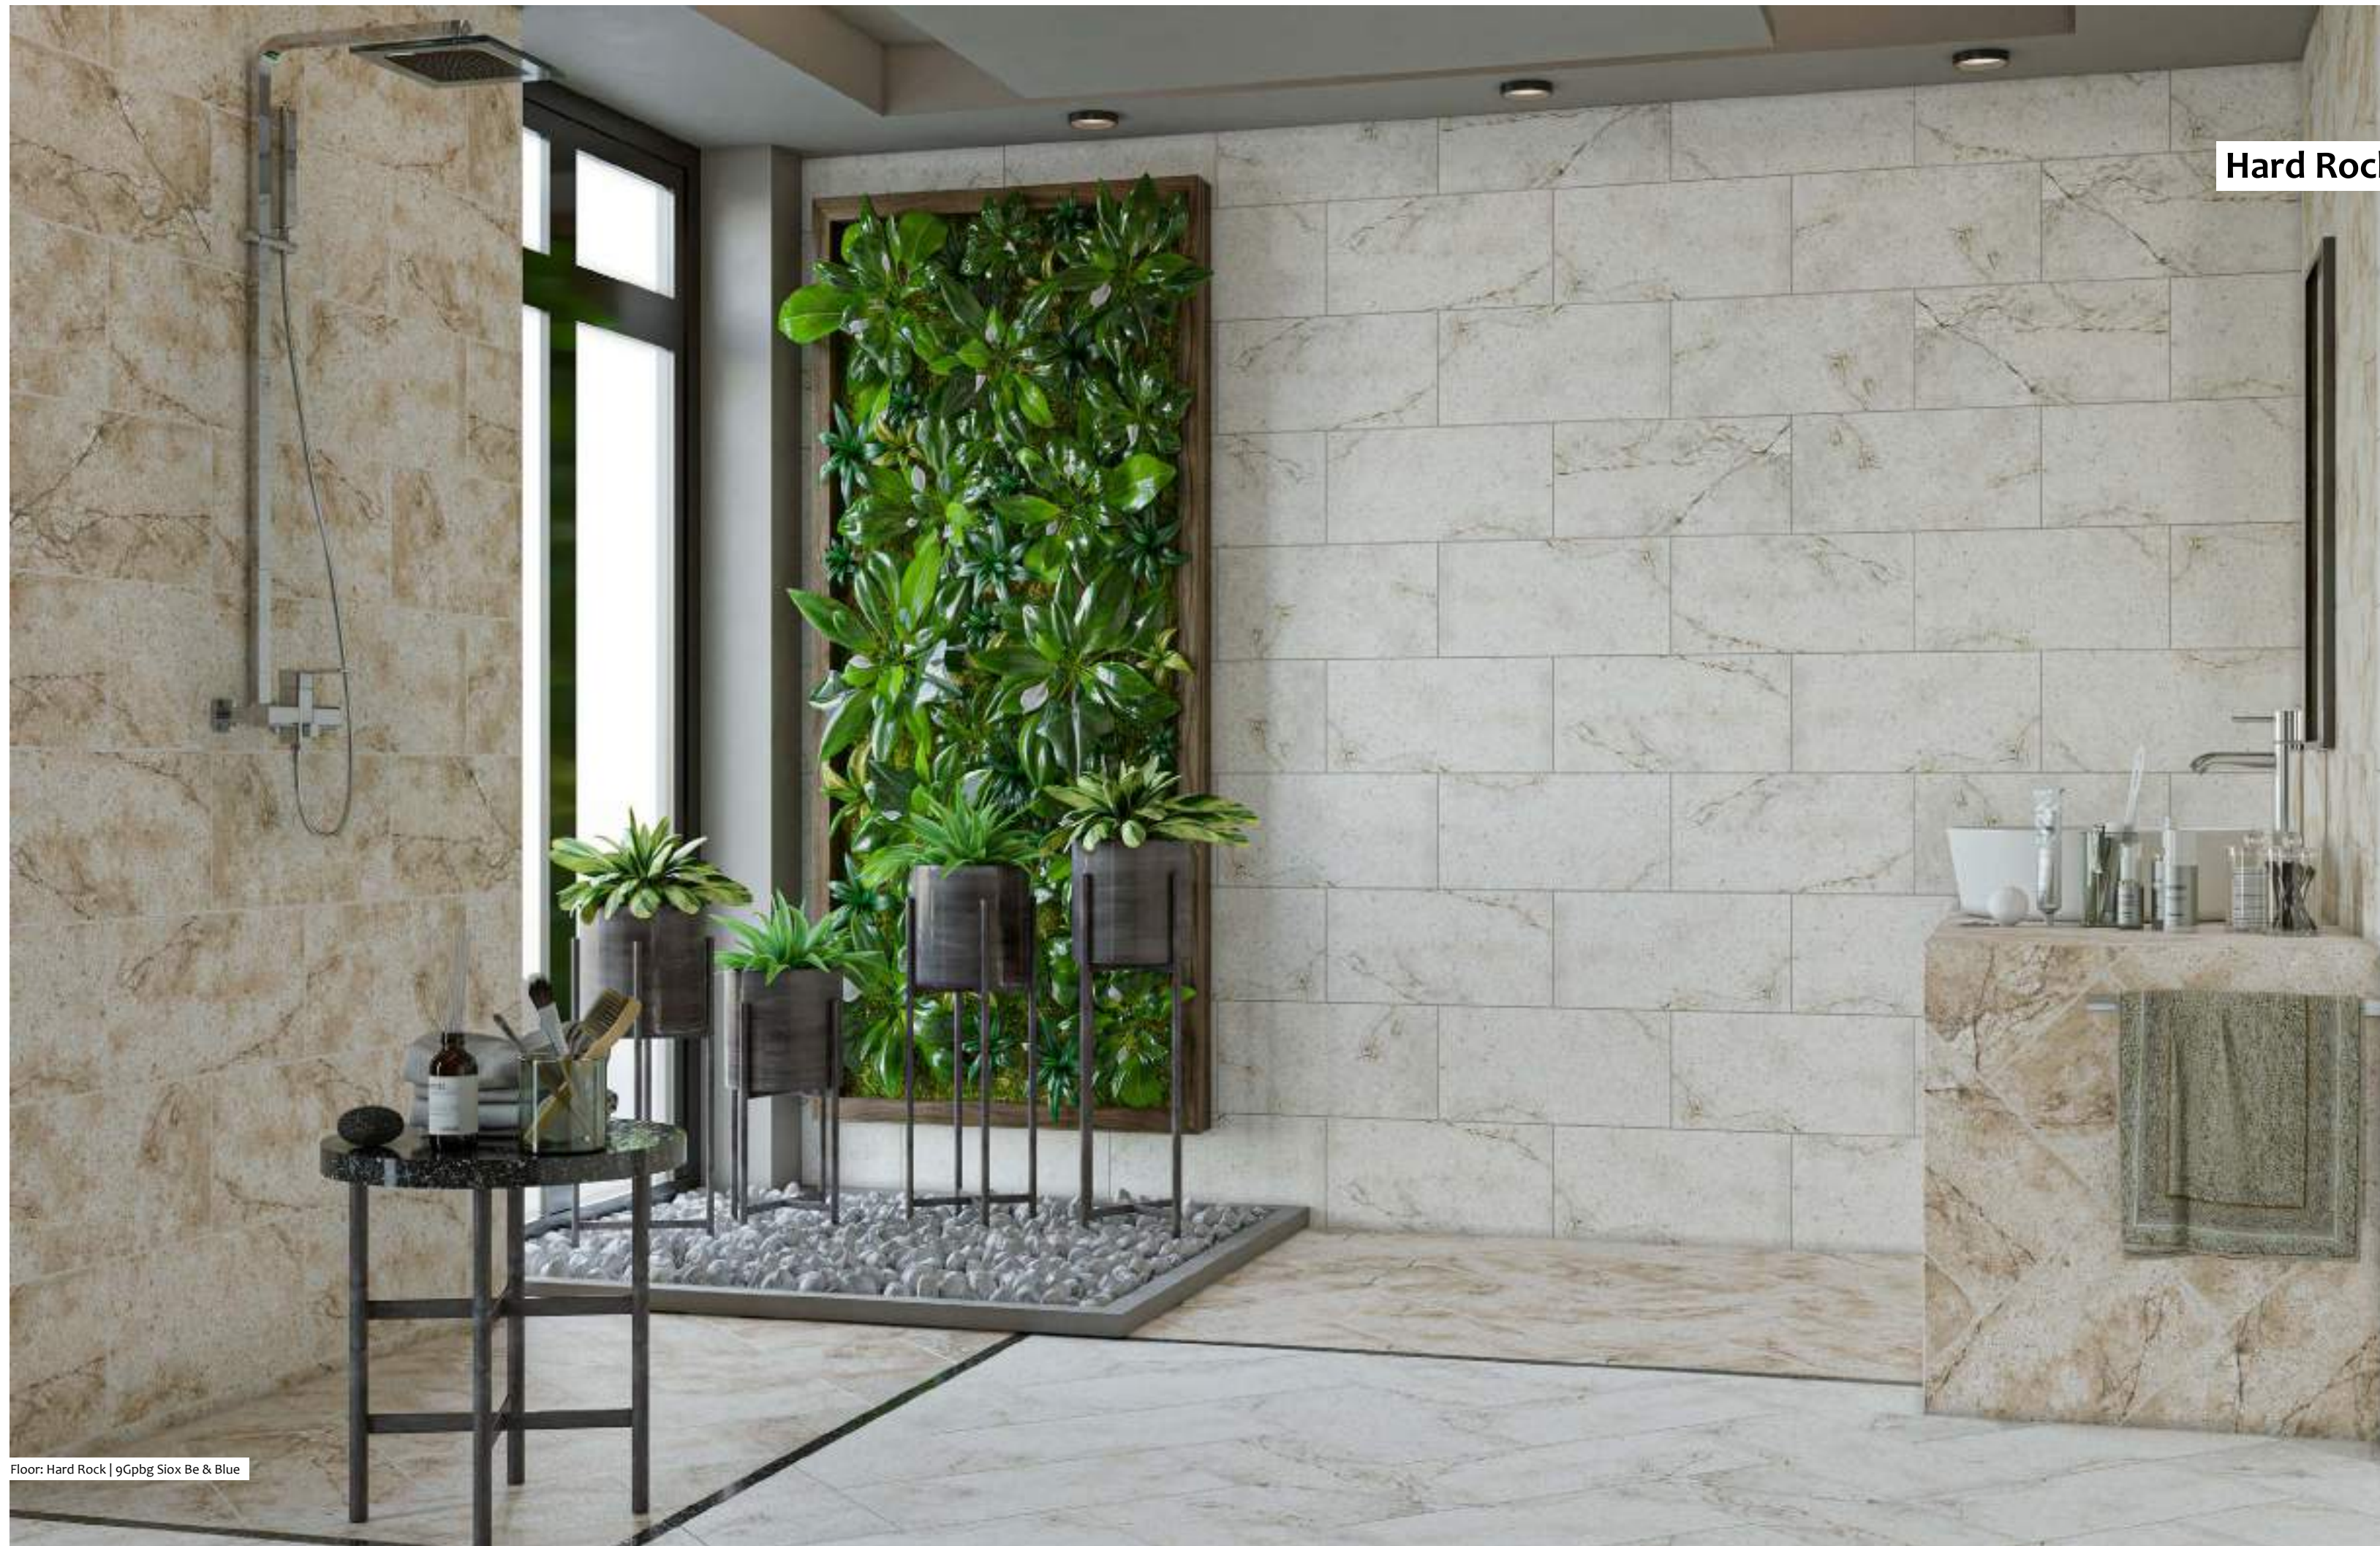

Hard Rock

Floor: Hard Rock | 9Gpbg Six Be & Blue

30x60