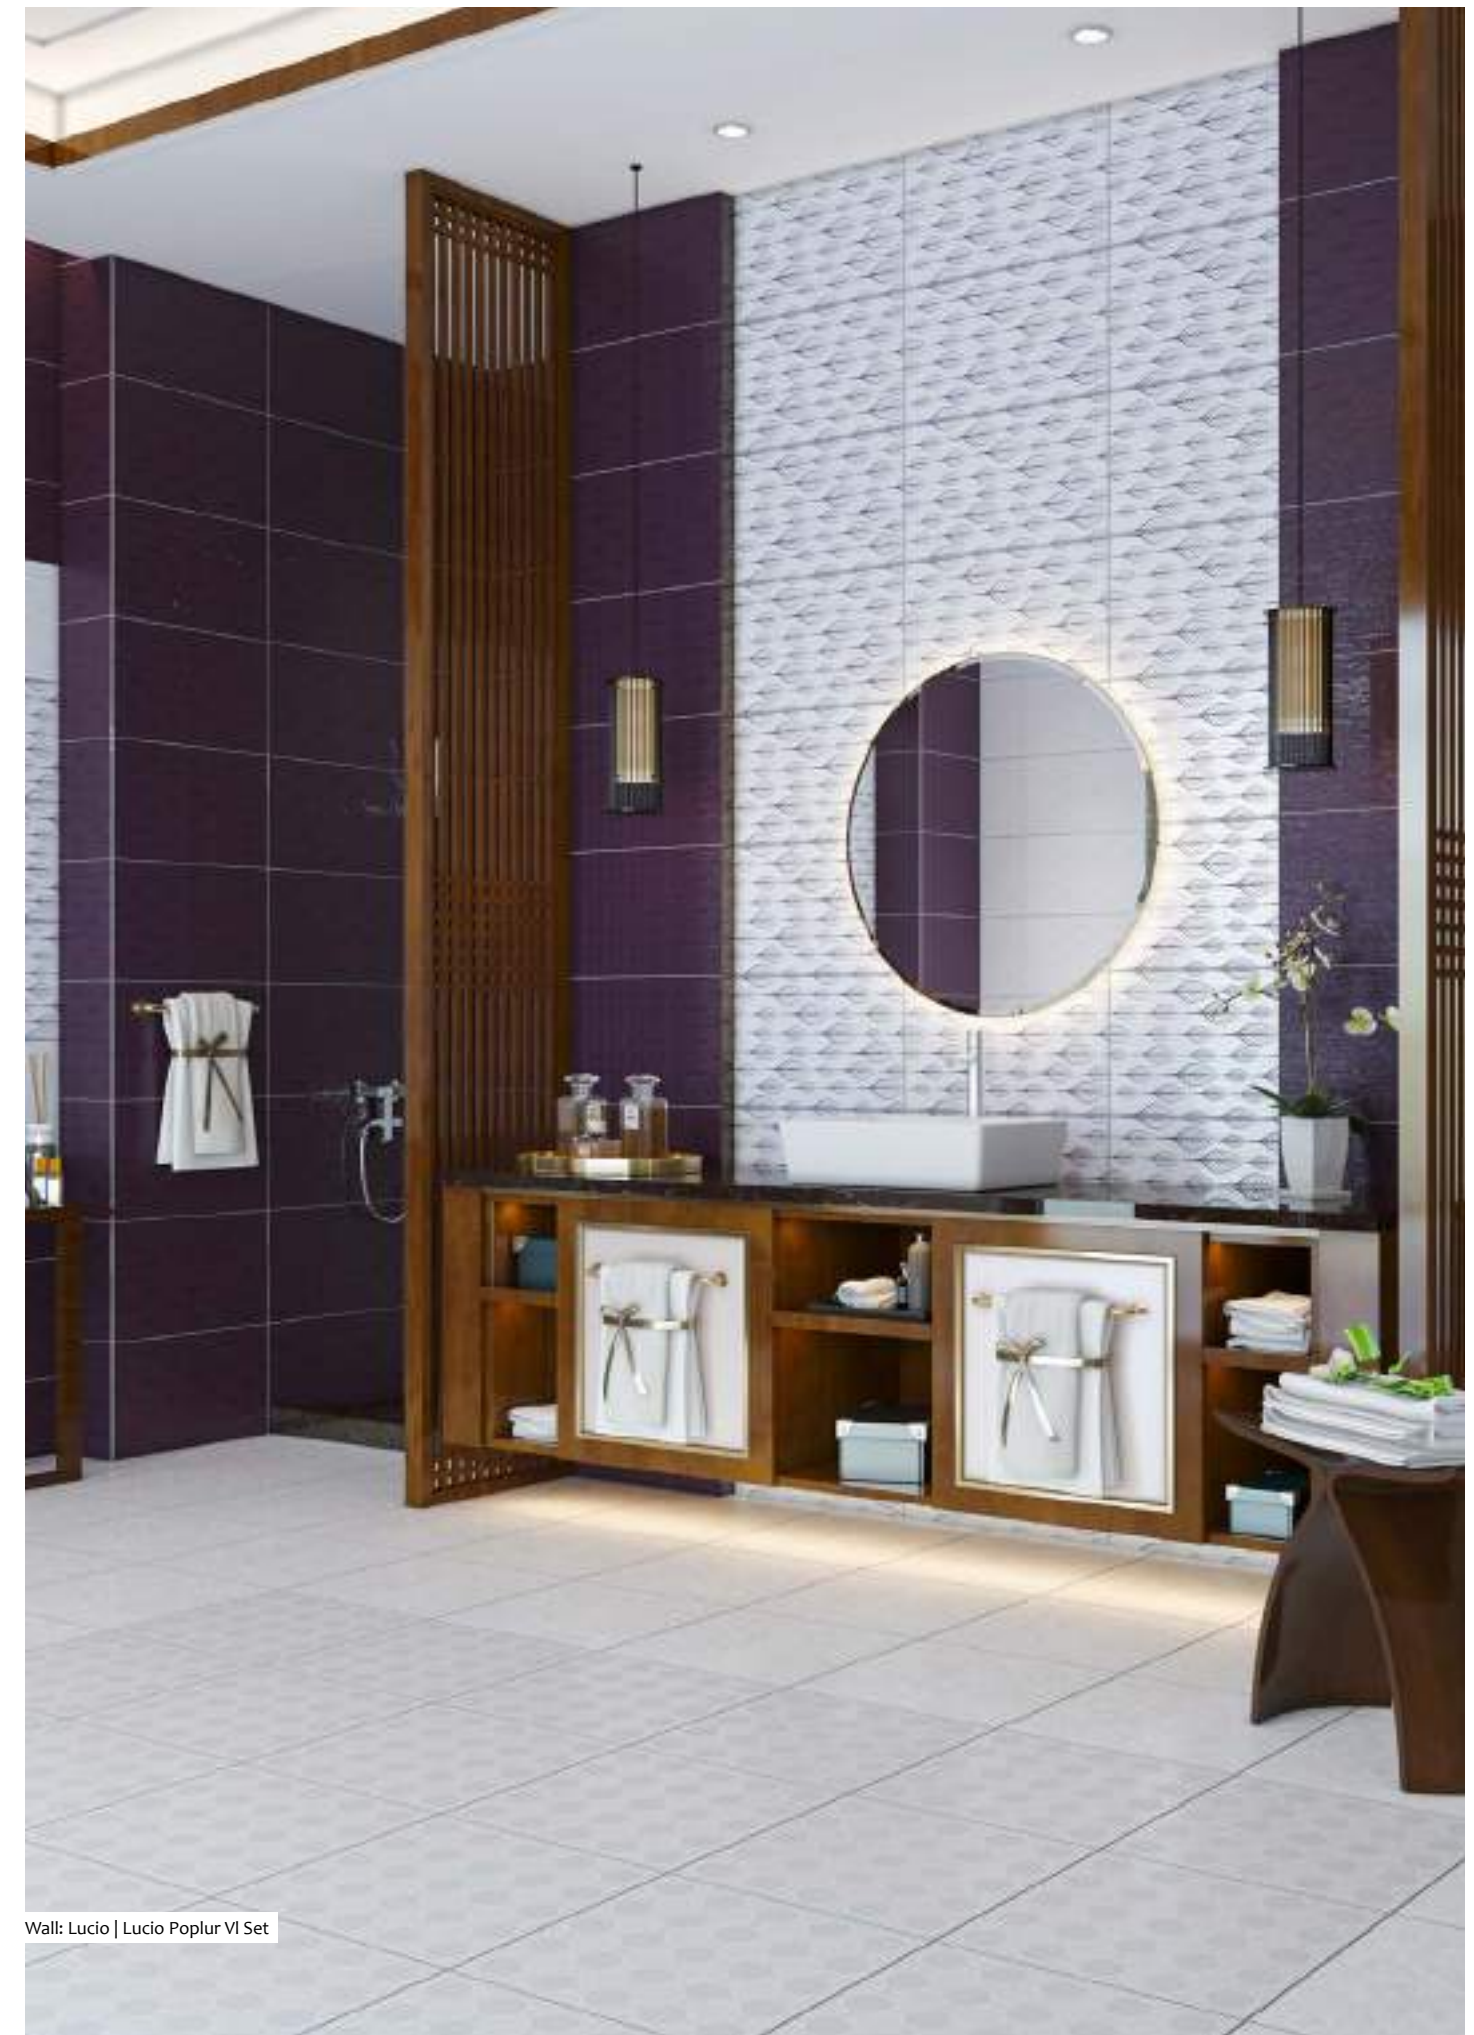

30x50.5 cm
11.81"x19.88"

Wall: Palma | Palma Art Be Set

30x50.5

Lucio

lucio l violet

lucio liv

lucio poplur vl

lucio mary iv

lucio d violet

lucio div

Sizes

30x50.5 cm
11.81"x19.88"

Wall: Lucio | Lucio Poplur VI Set

Emir

9064 lbr s

9064 lgr s