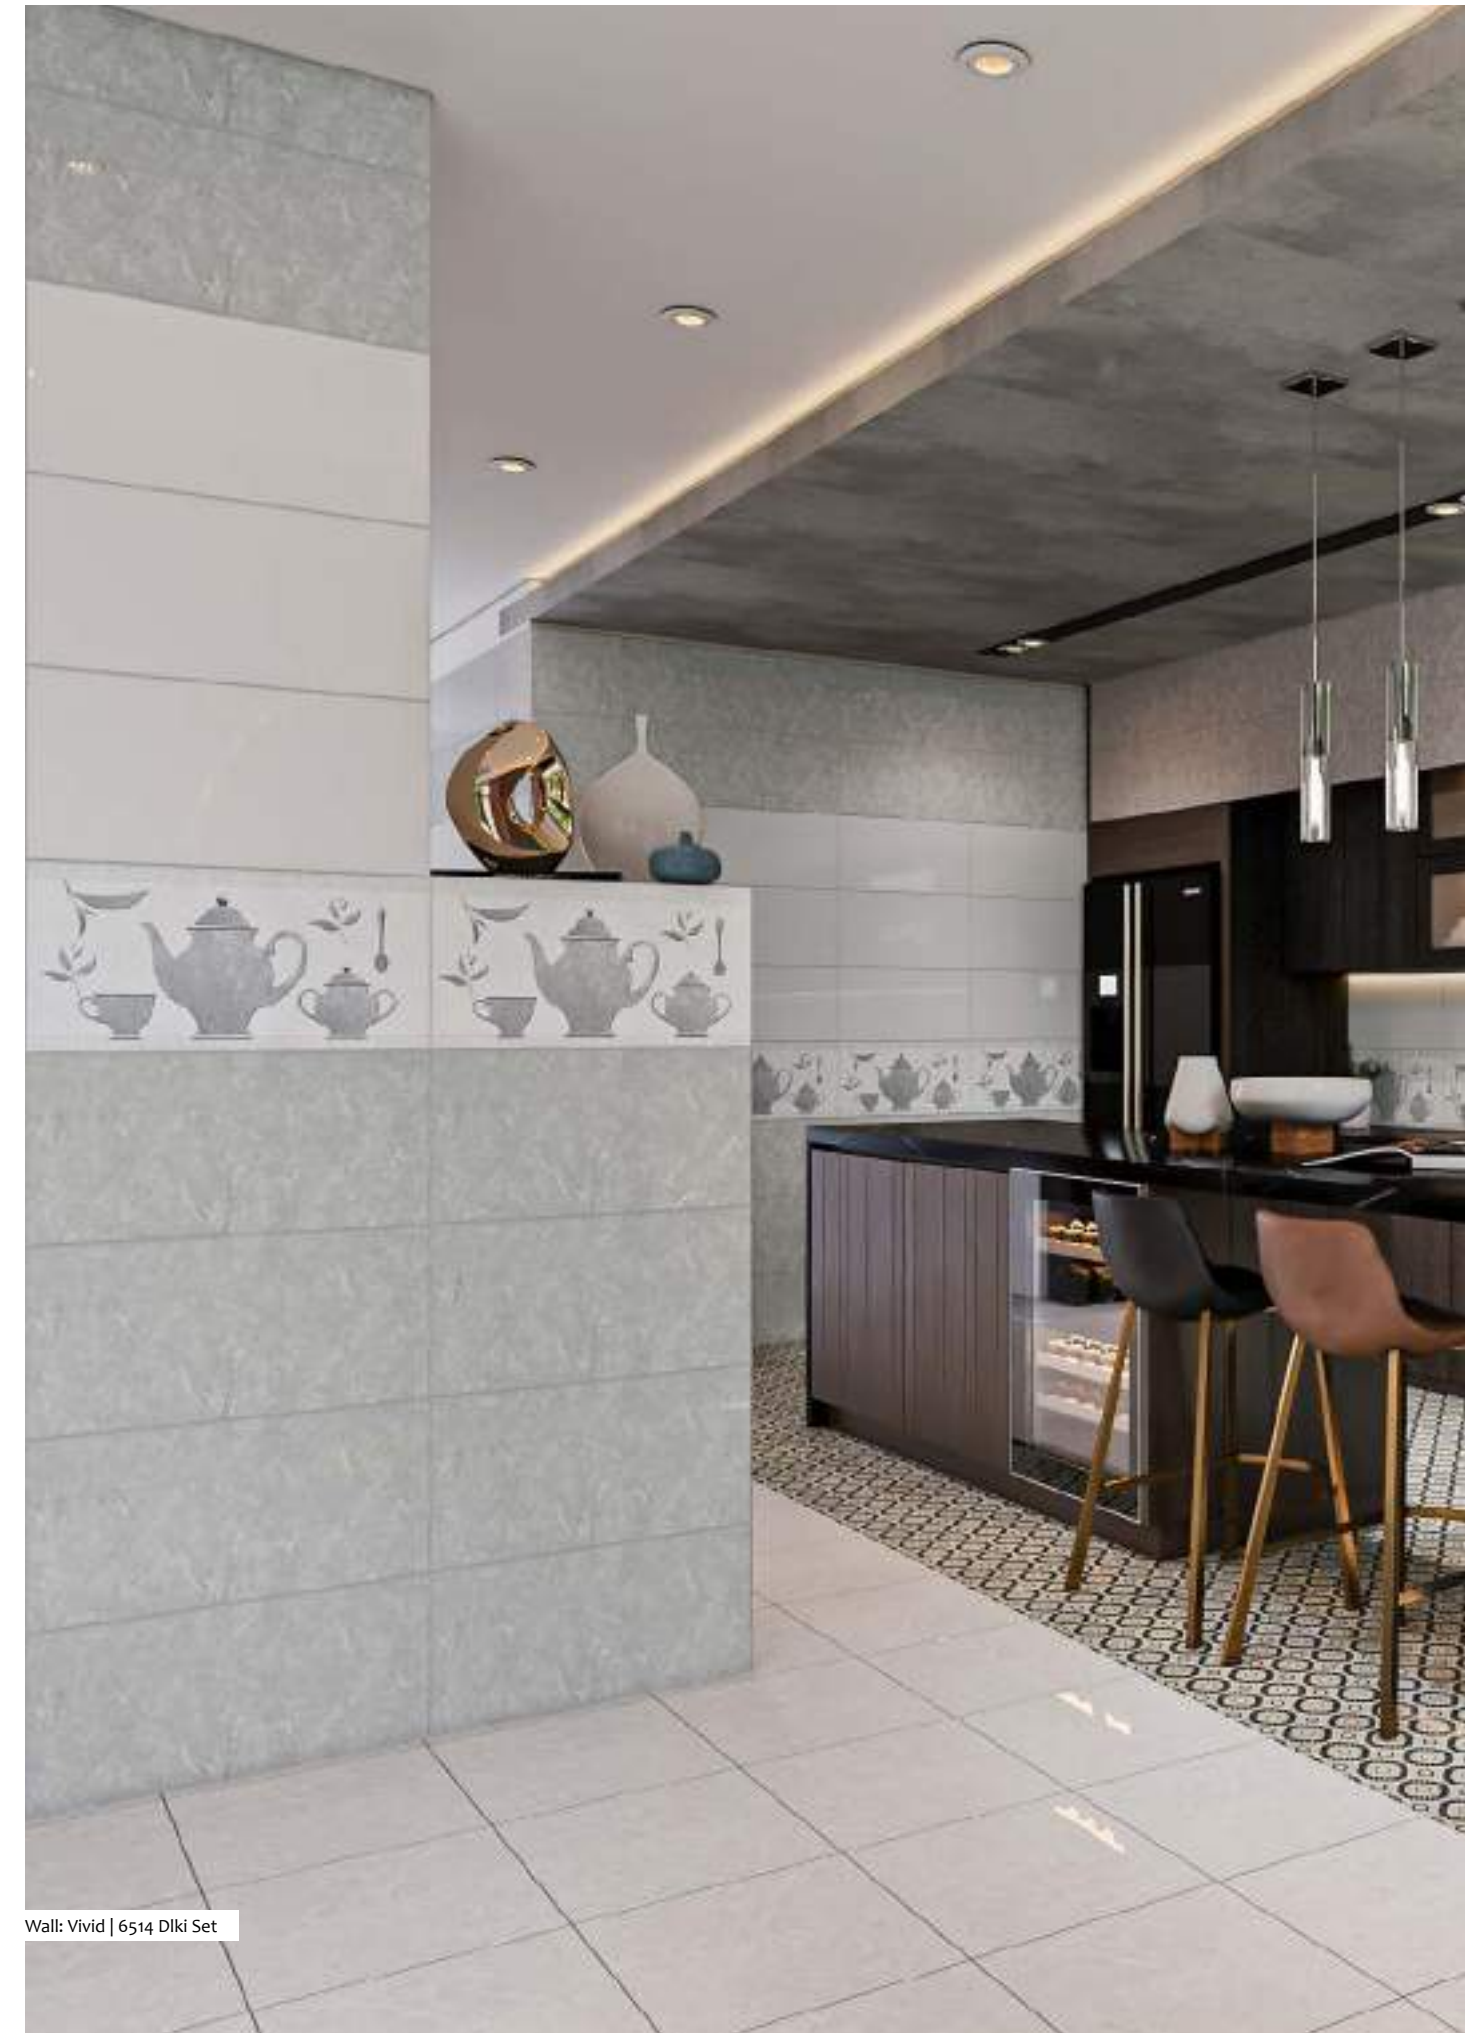

6511 dlti

6514 dg

6510 dbe

6511 dwh

Sizes

30x60 cm
11.81"x23.62"

Wall: Vivid | 6514 DLki Set

30x60