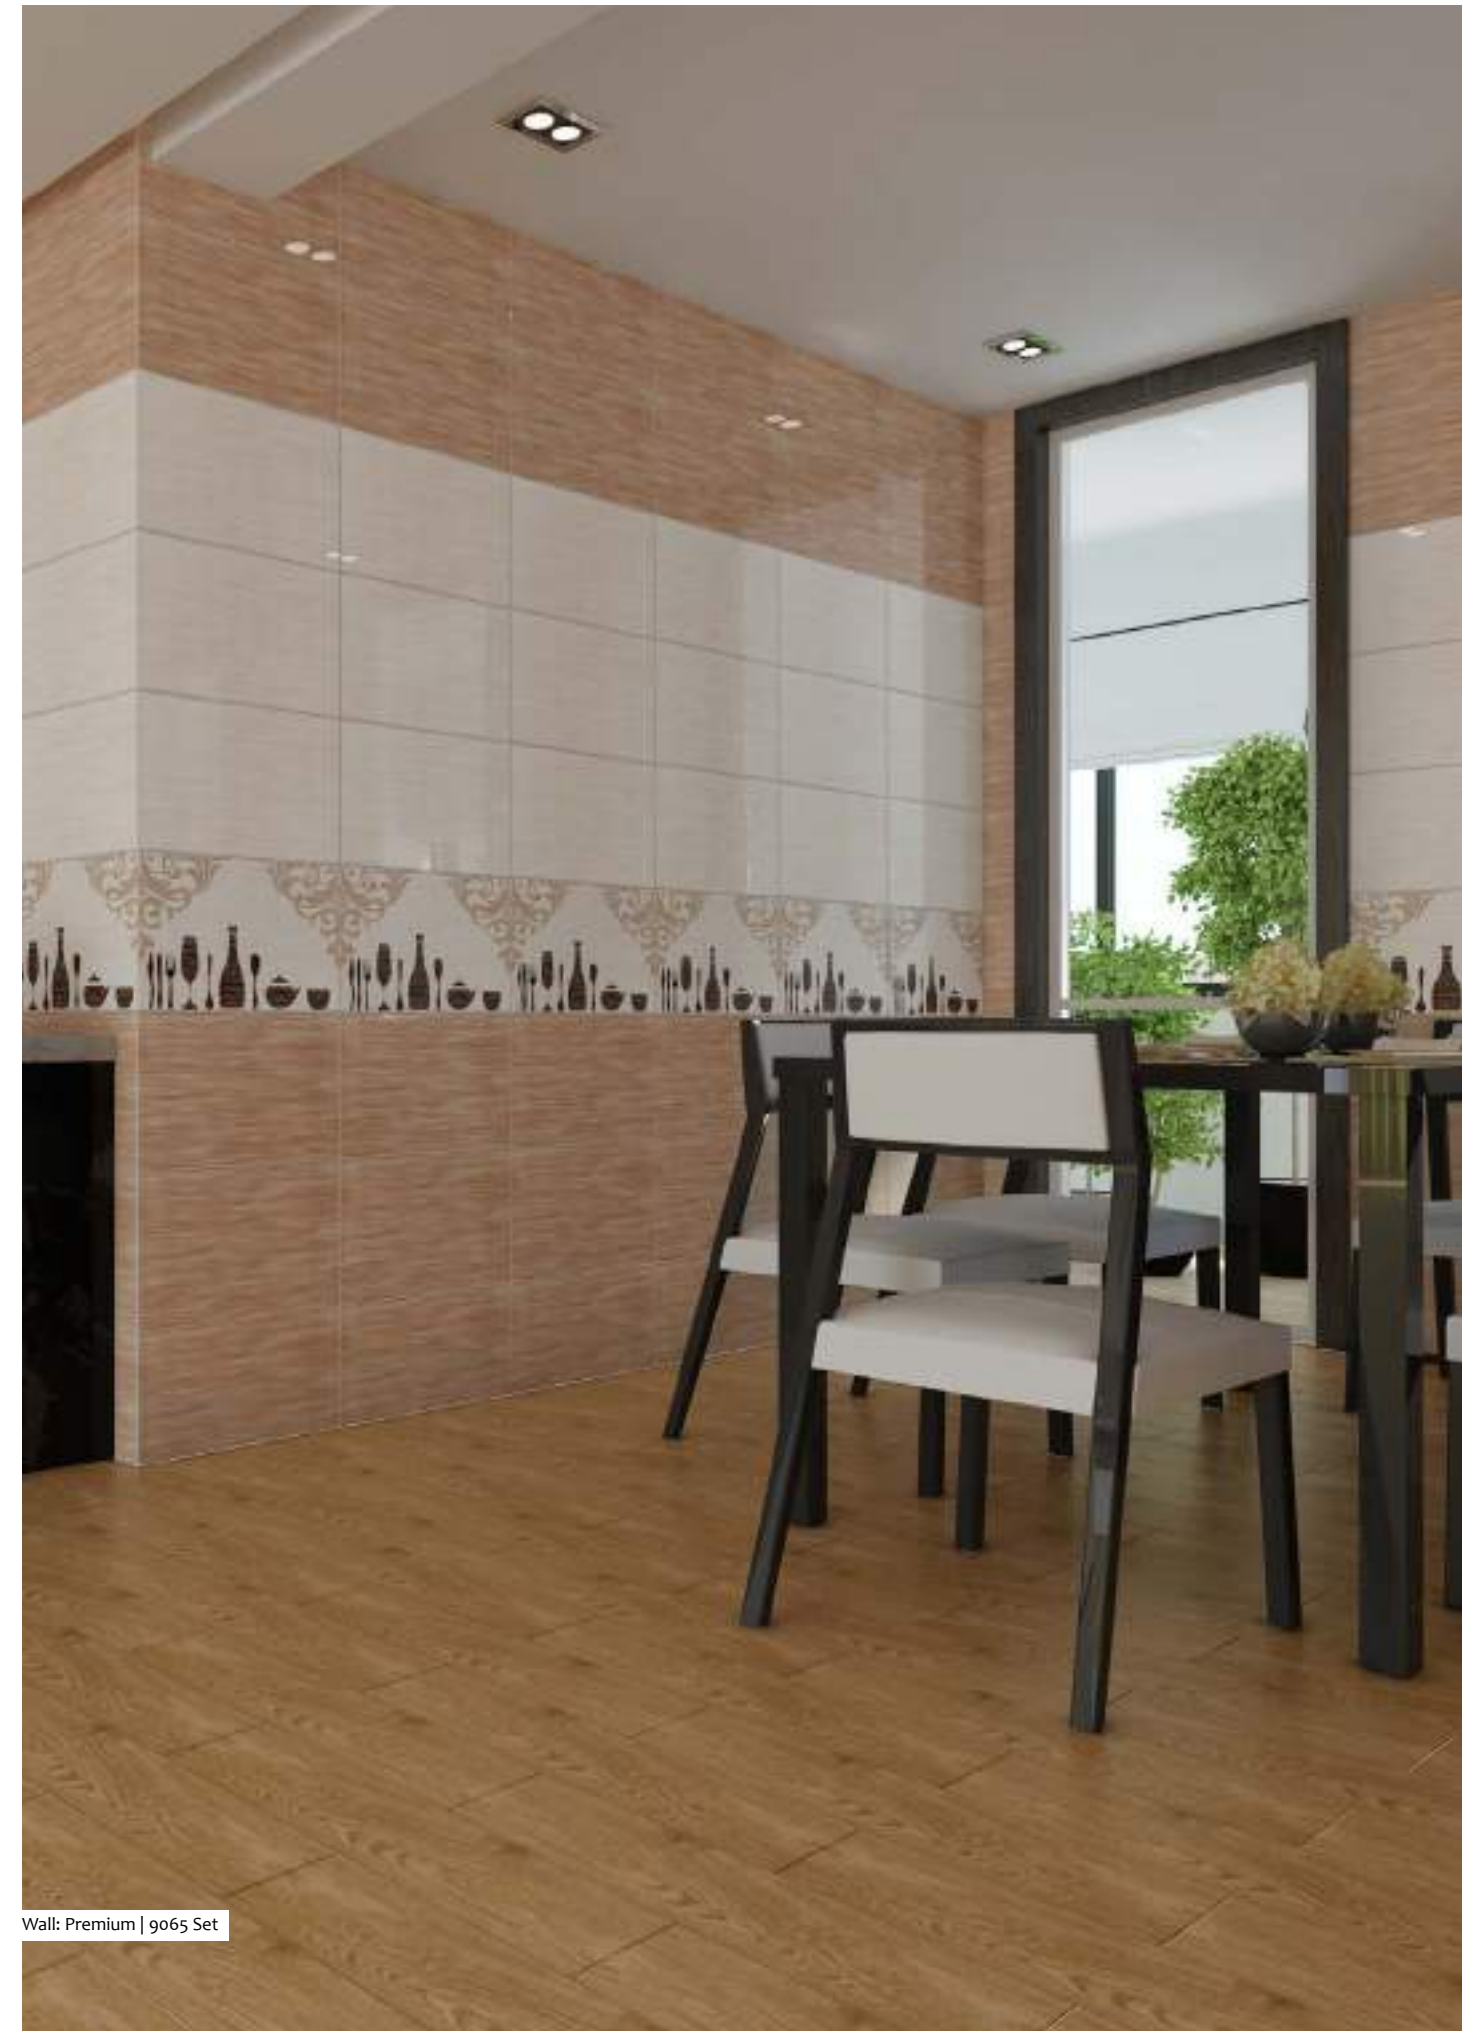

9065 dbe

Sizes

30x50.5 cm
11.81"x19.88"

Wall: Premium | 9059-Dgp

Standard Collection

9026 lbe

ed54gi

edk 10bei

9045 lbe
ed 59be
9045 dbe

9062 grey

9026 dbe

ed 54 bei

9062 be

Sizes

30X50.5 cm
11.81"x19.88"

Wall: Premium | 9065 Set