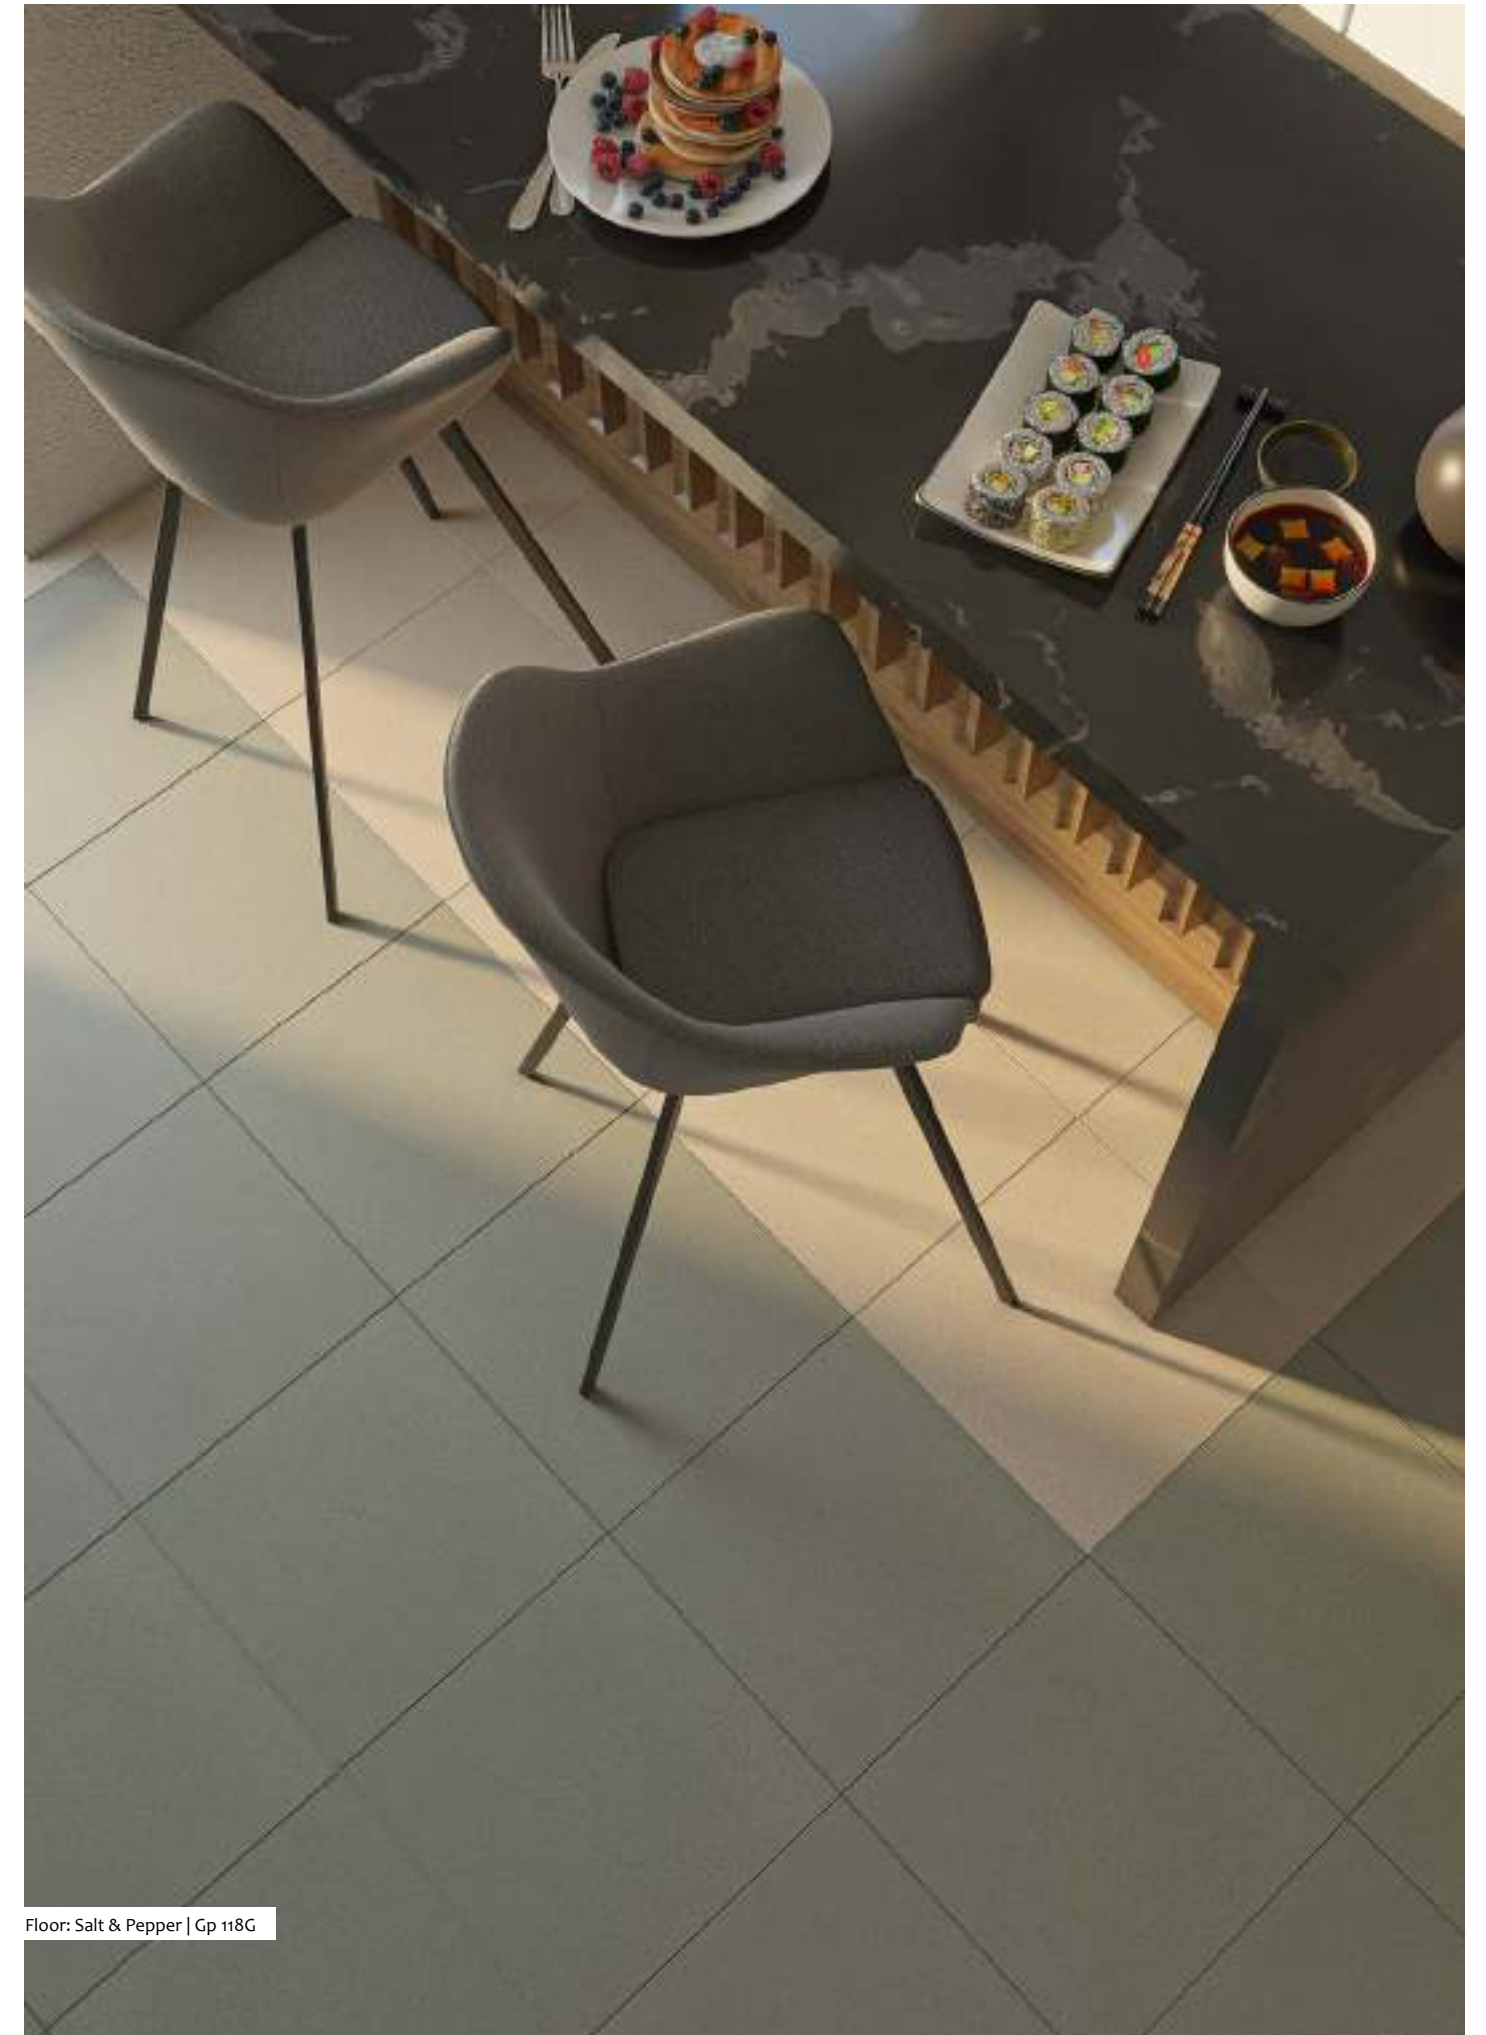

7gp-118g

7gp-172g

7gp-128g

7gp-173g

Sizes

40x40 cm
15.74"x15.74"

Floor: Salt & Pepper | Gp 118G

Salt & Pepper-SG