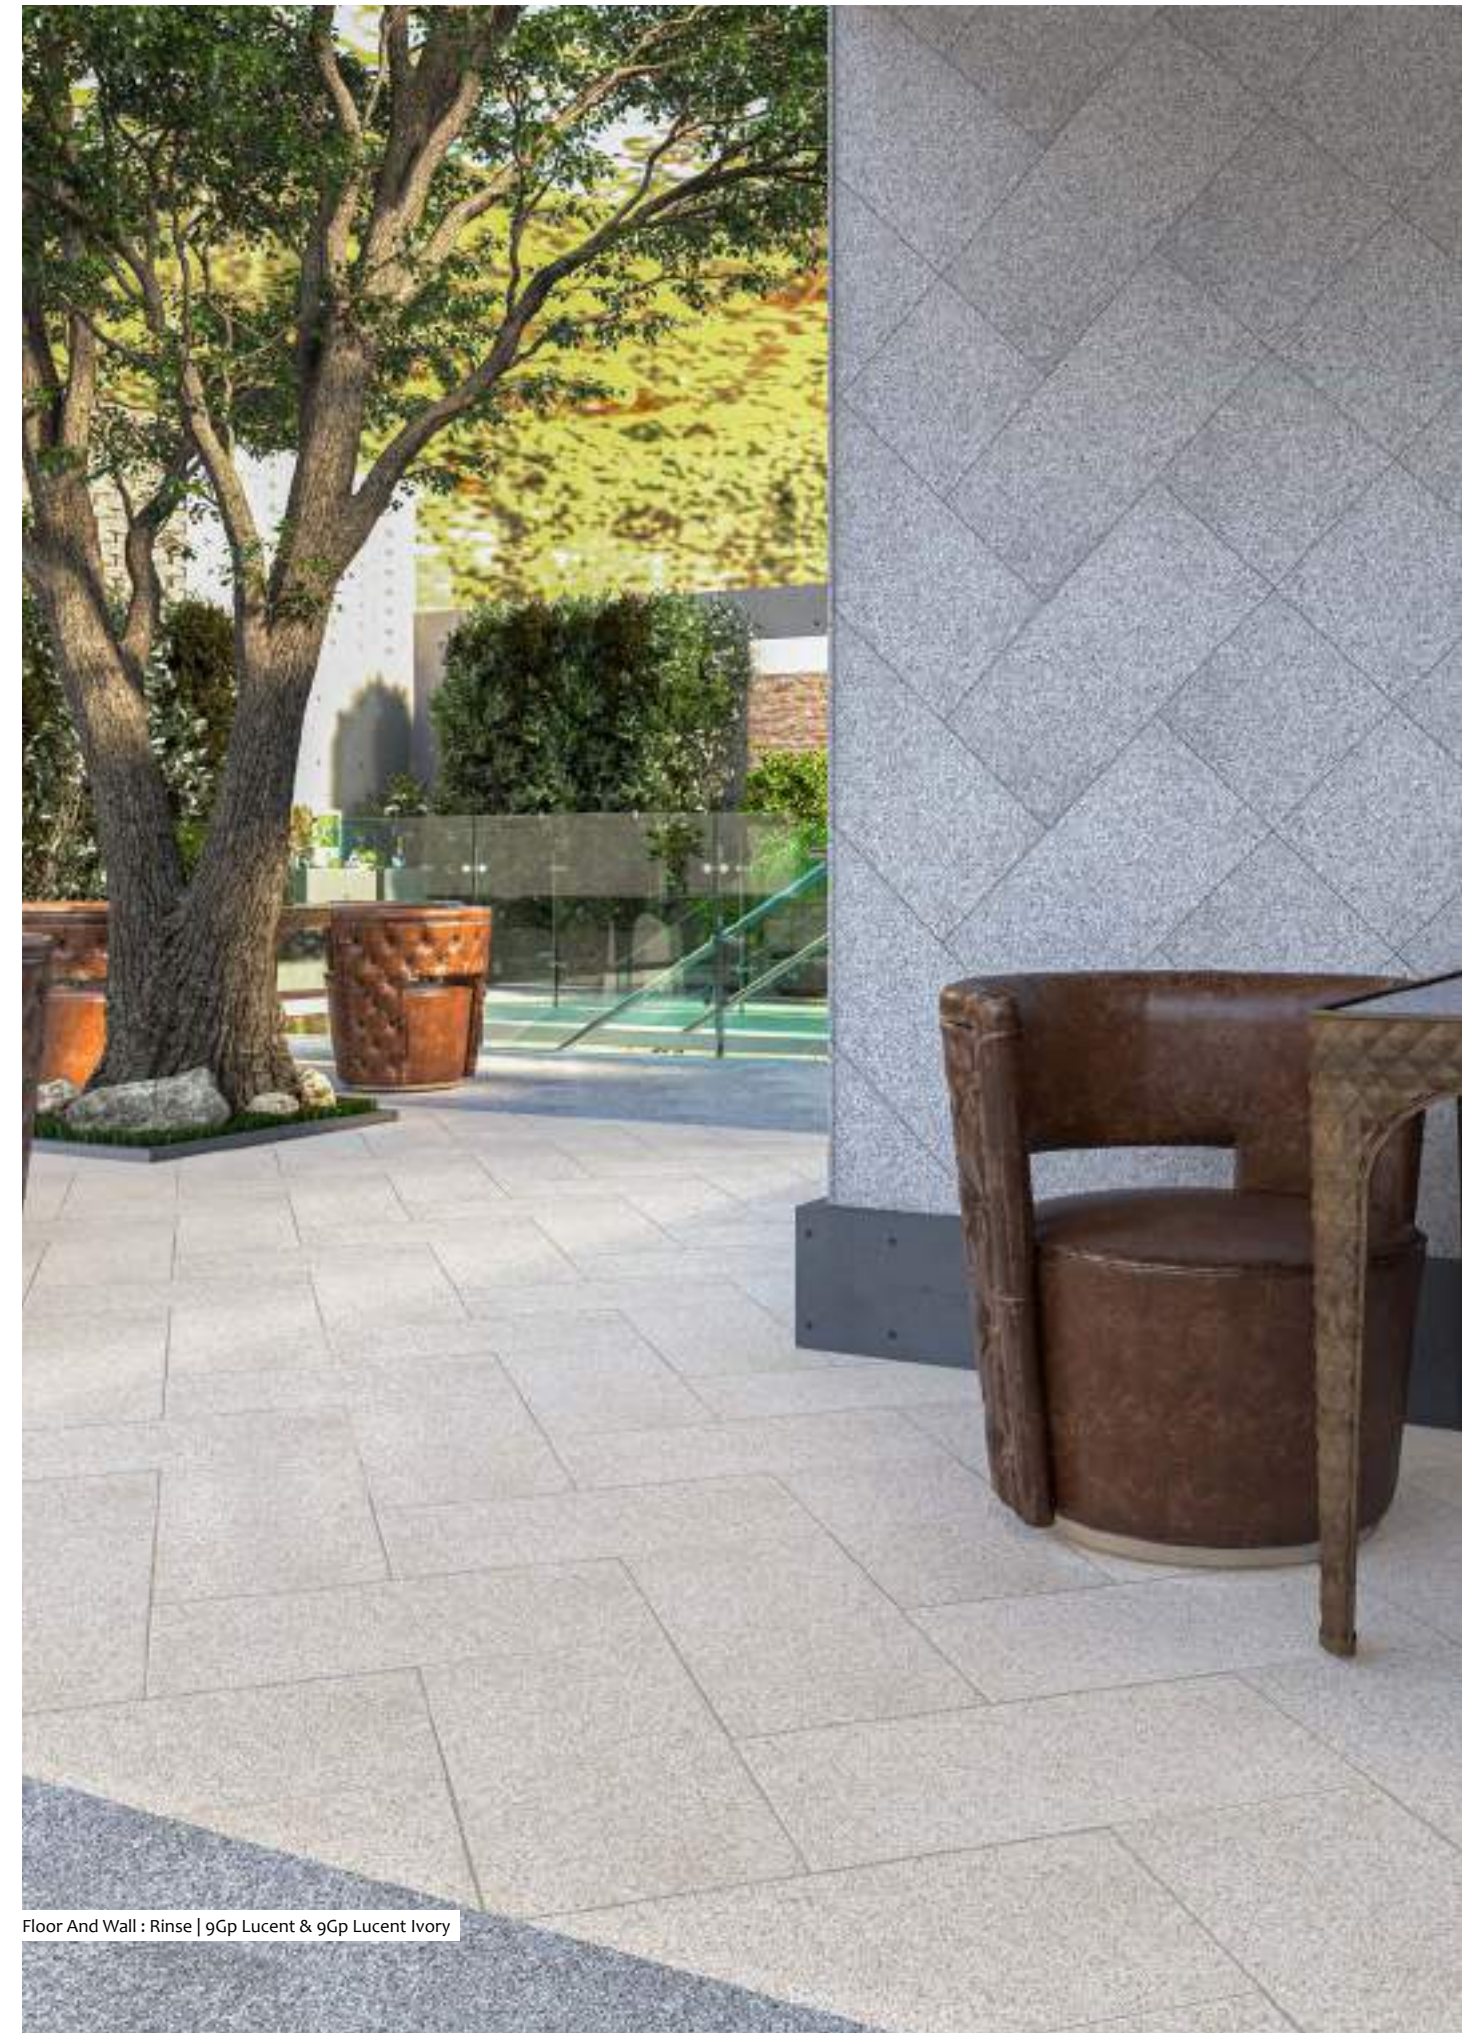

Floor And Wall : Rinse | 9Gp Lucent & 9Gp Lucent Ivory