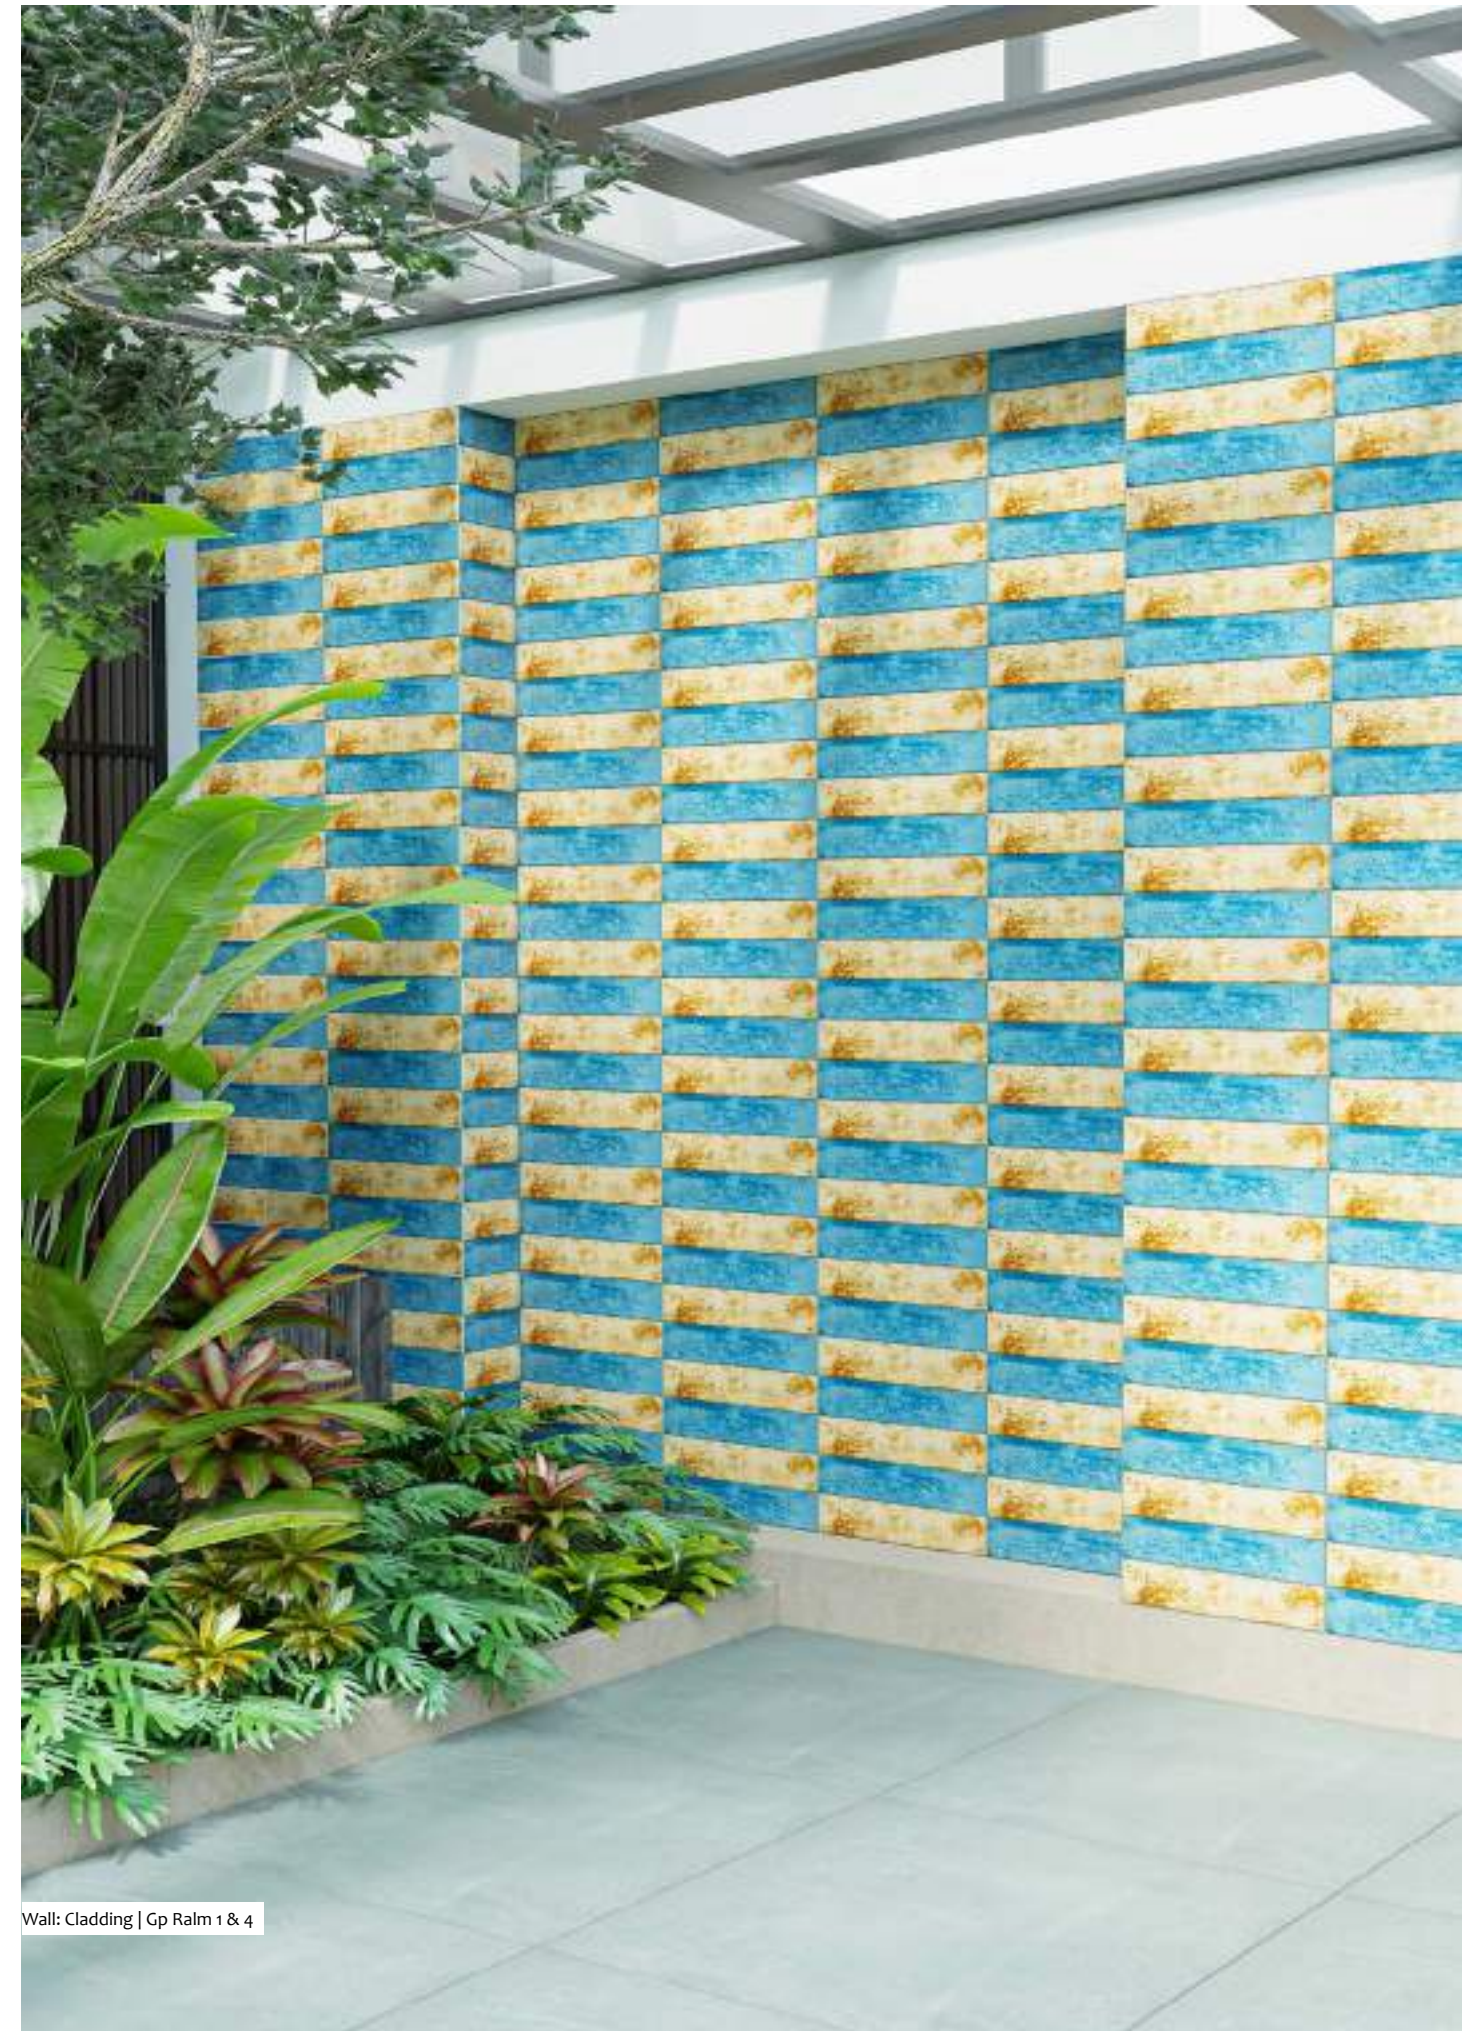

Wall: Cladding | Gp Ralm 1 & 4