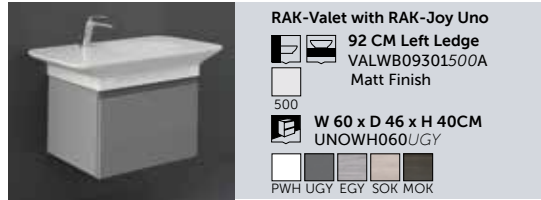

RAK-Valet with RAK-Joy Uno
92 CM Left Ledge
VALWB09301500A
Matt Finish

500

W 60 x D 46 x H 40CM
UNOWH060UGY

PWH UGY EGY SOK MOK