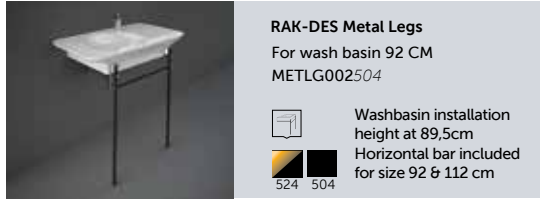

AWH

W 80 x D 46 x H 40CM
 UNOWH080UGY

PWH UGY EGY SOK MOK

RAK-Valet with RAK-Joy Uno
112 CM Left Ledge
 VALWB11300500A
 Matt Finish

500

W 80 x D 46 x H 40CM
 UNOWH080UGY

PWH UGY EGY SOK MOK

RAK-DES Metal Legs
 For wash basin 92 CM
 METLG002504