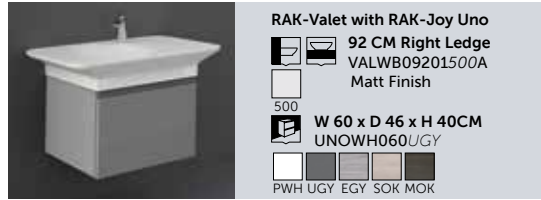

AWH

W 60 x D 46 x H 40CM
 UNOWH060UGY

PWH UGY EGY SOK MOK

RAK-Valet with RAK-Joy Uno
92 CM Right Ledge
 VALWB09201500A
 Matt Finish

500

W 60 x D 46 x H 40CM
 UNOWH060UGY

PWH UGY EGY SOK MOK

RAK-Valet with RAK-Joy Uno
92 CM Left Ledge
 VALWB09301AWHA