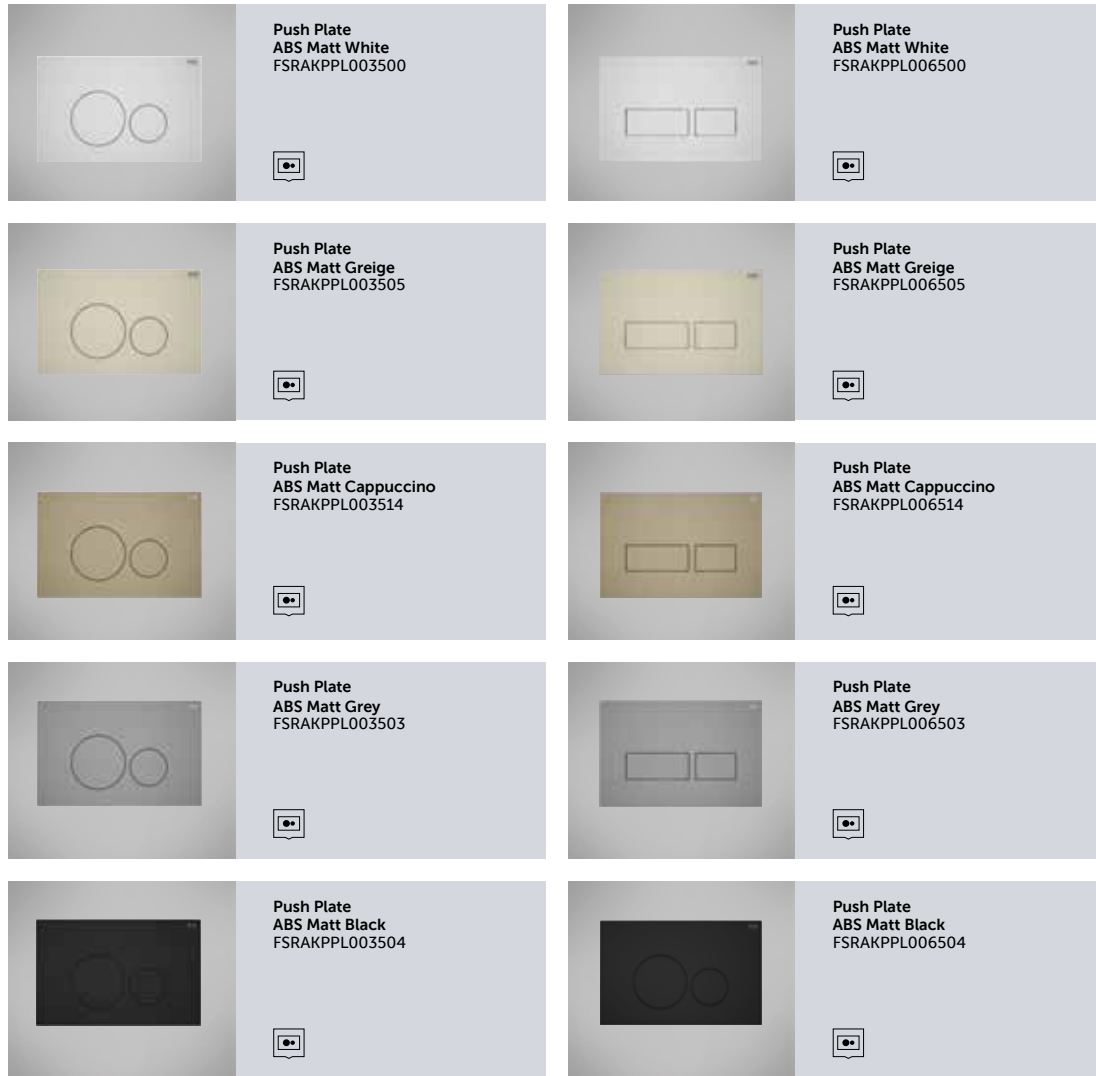

RAK-ECOFIX MATT PUSH PLATES