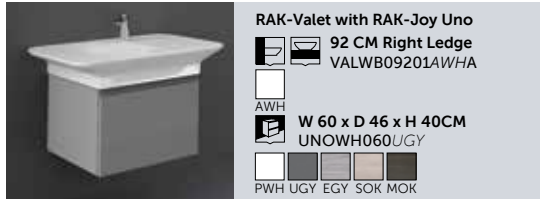

RAK-Valet with RAK-Joy Uno
92 CM Right Ledge
VALWB09201AWHA

AWH

W 60 x D 46 x H 40CM
UNOWH060UGY

PWH UGY EGY SOK MOK