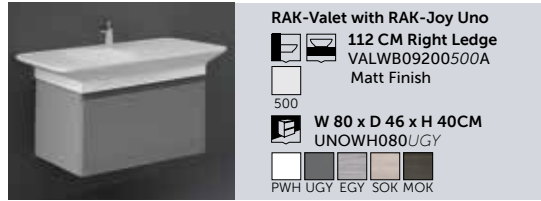

RAK-Valet with RAK-Joy Uno
112 CM Right Ledge
VALWB09200500A
Matt Finish

500

W 80 x D 46 x H 40CM
UNOWH080UGY

PWH UGY EGY SOK MOK