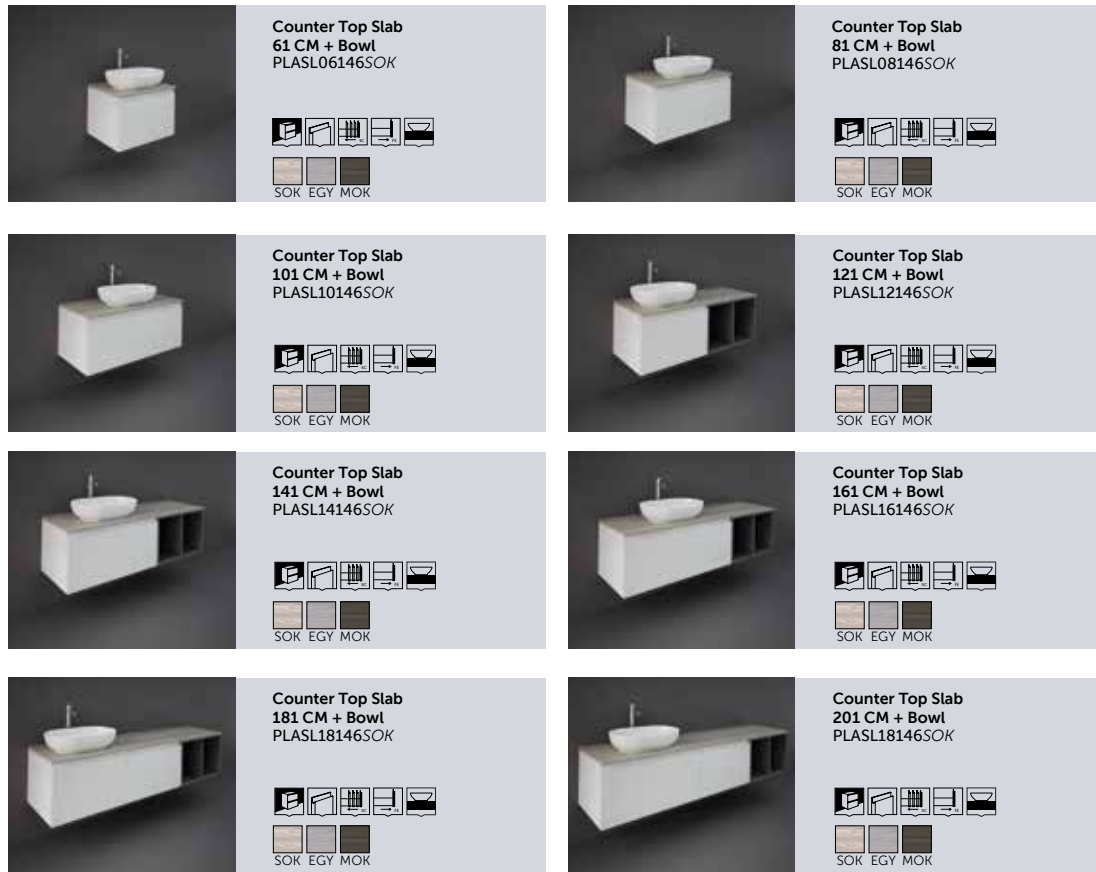

-  W 80 x D 3 x H 80 CM
JOYMR08000LED
  81 x 46CM
JOYDI08101WH →
-  61 CM
PLASL06146SOK
-  SOK
-  W 60 x D 46 x H 40CM
UNOWH060SOK
  W 80 x D 46 x H 40CM
UNOWH080SOK
-  SOK
  SOK

56

57

RAK-PLANO / SURFACES IN RAKSOLID