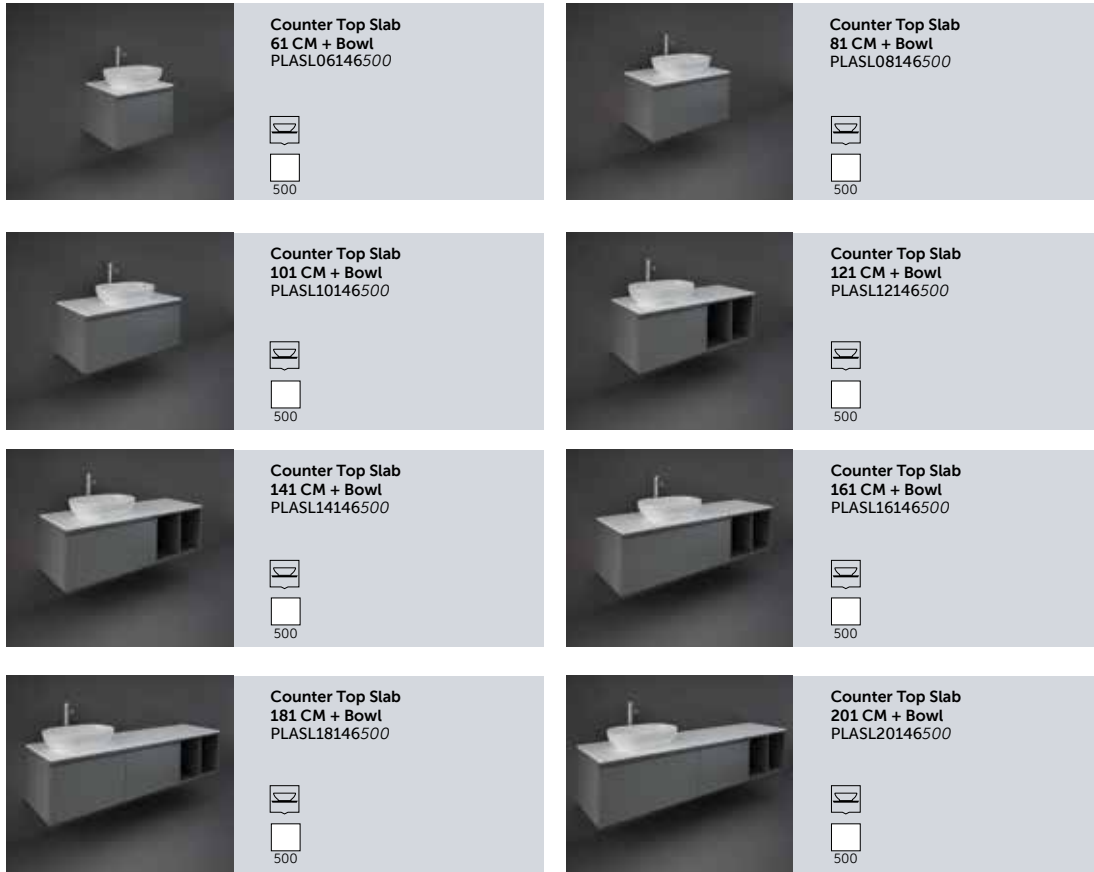

56

57

RAK-PLANO / SURFACES IN RAKSOLID