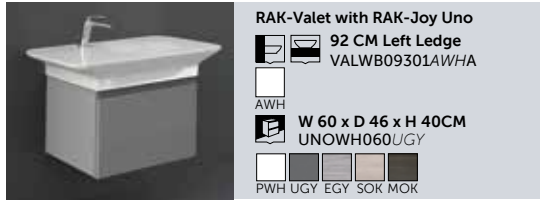

AWH

W 60 x D 46 x H 40CM
 UNOWH060UGY

PWH UGY EGY SOK MOK

RAK-Valet with RAK-Joy Uno
92 CM Right Ledge
 VALWB09201500A
 Matt Finish

500

W 60 x D 46 x H 40CM
 UNOWH060UGY

PWH UGY EGY SOK MOK

RAK-Valet with RAK-Joy Uno
92 CM Left Ledge
 VALWB09301AWHA