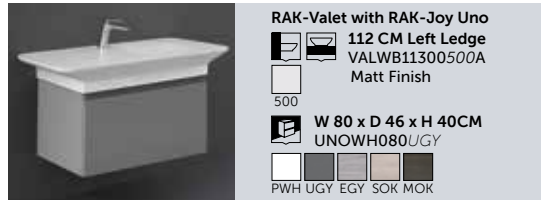

RAK-Valet with RAK-Joy Uno
112 CM Left Ledge
VALWB11300500A
Matt Finish

500

W 80 x D 46 x H 40CM
UNOWH080UGY

PWH UGY EGY SOK MOK