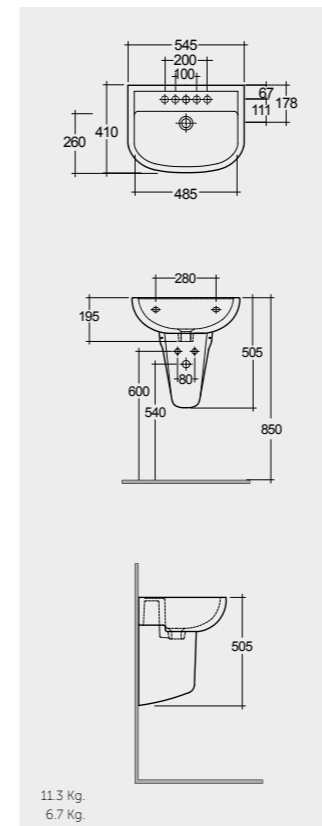

Measurements

Notes

All dimensions in mm tolerance $\pm 5\%$ for below 200mm and $\pm 3\%$ for above 200mm