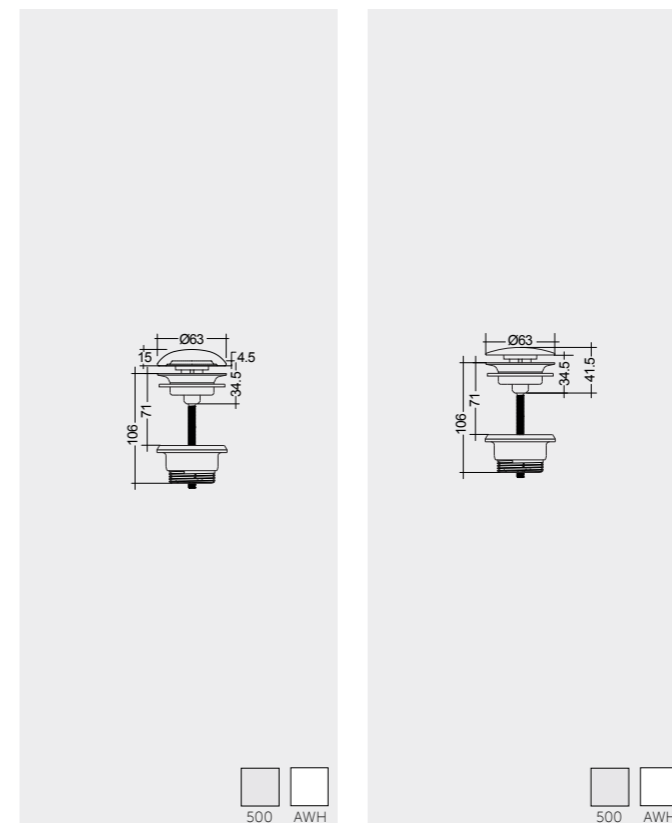

Measurements