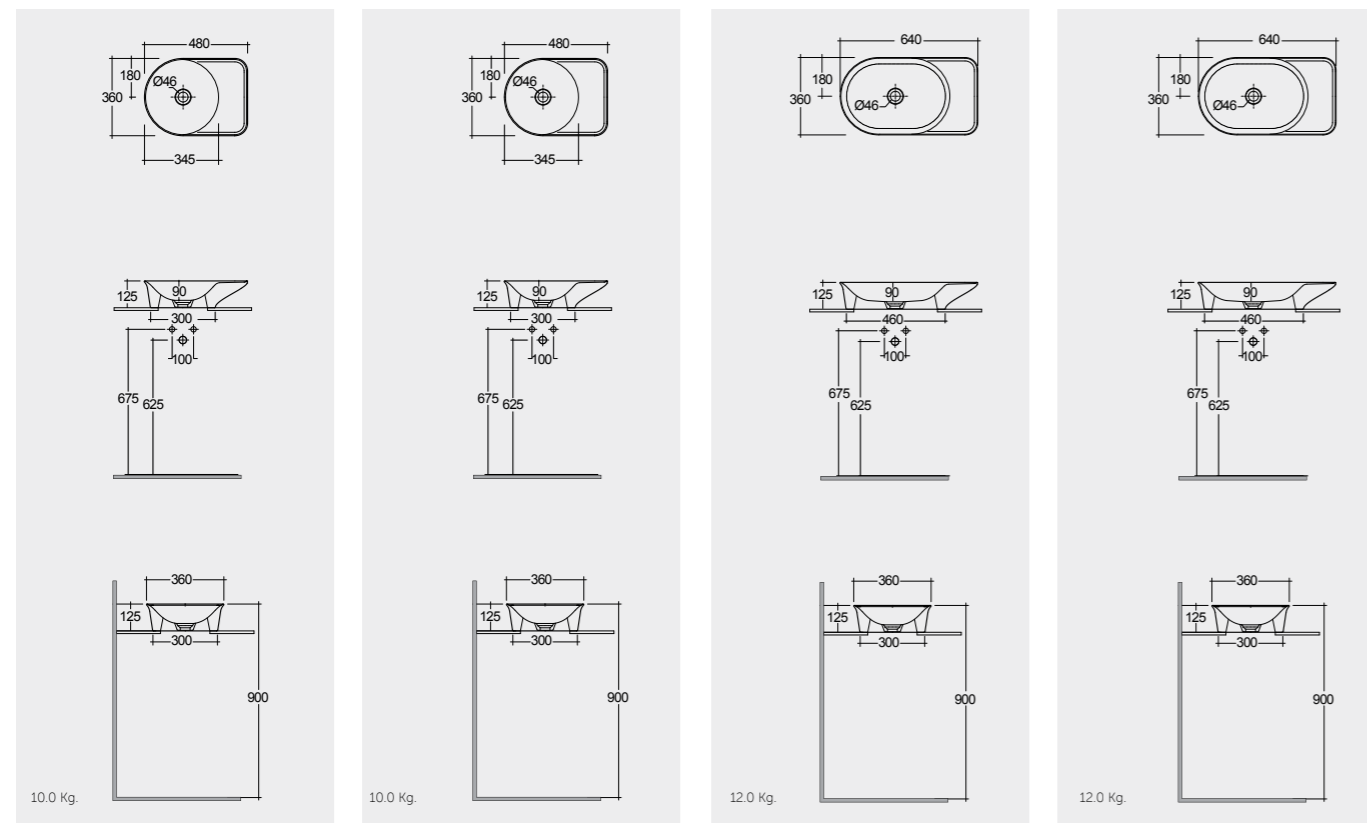

Measurements