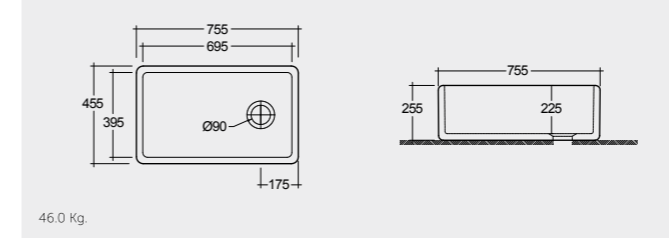

OC187AWHA

RAK-New York 60 CM

OC188AWHA

29.0 Kg.

RAK-Stella 75 CM

OC115AWHA

46.0 Kg.

RAK-Tulip 59 CM