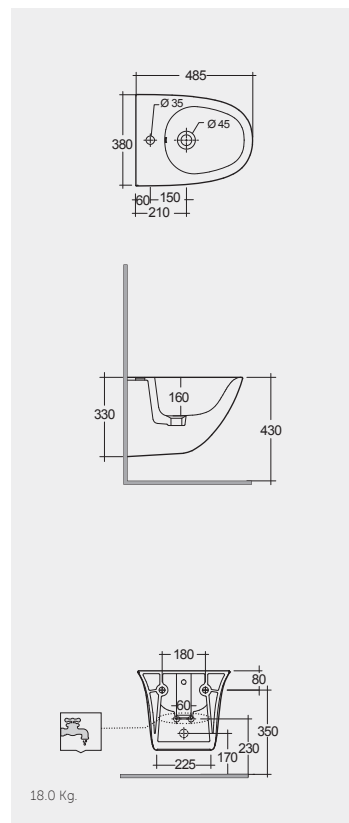

All dimensions in mm tolerance $\pm 5\%$ for below 200mm and $\pm 3\%$ for above 200mm | Tutte le dimensioni hanno una tolleranza di $\pm 5\%$ mm al di sotto dei 200mm e di $\pm 3\%$ mm al di sopra dei 200mm | Toutes les dimensions en mm tolérance $\pm 5\%$ pour moins de 200mm et $\pm 3\%$ pour plus de 200mm | Todas las medidas en mm con tolerancia de 5% para menos de 200mm y 3% para más de 200mm | Alle Abmessungen in mm, Toleranz $\pm 5\%$ für unter 200mm, und $\pm 3\%$ für über 200mm | Все размеры указаны в мм, погрешность $\pm 5\%$ ниже 200 мм и $\pm 3\%$ выше 200 мм

Hidden Fixations

 48 CM
SENBD2104AWHA

Hidden Fixations

 FOR BIDET
PP WHITE : BTRBDPPR011
ABS CHROME : BTRBDABS010

Inspectable

Measurements | Misure | Dimensions | Medidas | Abmessungen | Размеры

Note | Nota | Remarque | Notas | Hinweis | Примечание