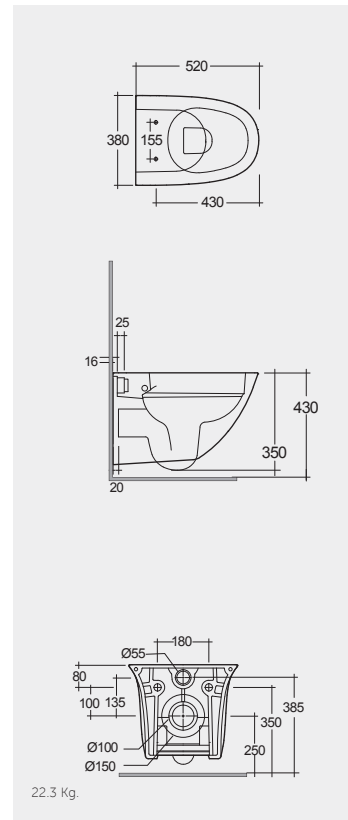

Urea RAK-Sensation
SENSC3901WH
Urea RAK-Sensation
SENSC3900WH

Note | Nota | Remarque | Notas | Hinweis | Примечание

All dimensions in mm tolerance $\pm 5\%$ for below 200mm and $\pm 3\%$ for above 200mm | Tutte le dimensioni hanno una tolleranza di $\pm 5\%$ mm al di sotto dei 200mm e di $\pm 3\%$ mm al di sopra dei 200mm | Toutes les dimensions en mm tolérance $\pm 5\%$ pour moins de 200mm et $\pm 3\%$ pour plus de 200mm | Todas las medidas en mm con tolerancia de 5% para menos de 200mm y 3% para más de 200mm | Alle Abmessungen in mm, Toleranz $\pm 5\%$ für unter 200mm, und $\pm 3\%$ für über 200mm | Все размеры указаны в мм, погрешность $\pm 5\%$ ниже 200 мм и $\pm 3\%$ выше 200 мм