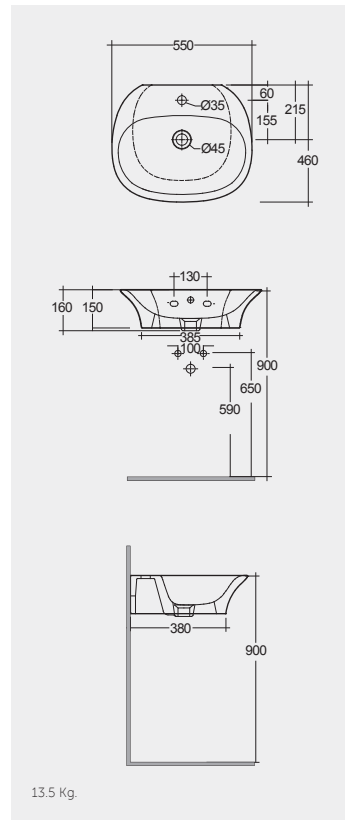

103 CM
PRESL10347100E

W 100 x D 46 x H 60CM
JOYWH100PWH

W 100 x D 2 x H 68CM
JOYMR10068LED

 62 CM
SENWC1146AWHA
SENWT1800AWHA

Models | Modelli | Modèles | Modelos | Modelle | Модели

 55 CM
SENF5501AWHA

Hidden Fixations

Measurements | Misure | Dimensions | Medidas | Abmessungen | Размеры

Note | Nota | Remarque | Notas | Hinweis | Примечание

All dimensions in mm tolerance $\pm 5\%$ for below 200mm and $\pm 3\%$ for above 200mm | Tutte le dimensioni hanno una tolleranza di $\pm 5\%$ mm al di sotto dei 200mm e di $\pm 3\%$ mm al di sopra dei 200mm | Toutes les dimensions en mm tolérance $\pm 5\%$ pour moins de 200mm et $\pm 3\%$ pour plus de 200mm | Todas las medidas en mm con tolerancia de 5% para menos de 200mm y 3% para más de 200mm | Alle Abmessungen in mm, Toleranz $\pm 5\%$ für unter 200mm, und $\pm 3\%$ für über 200mm | Все размеры указаны в мм, погрешность $\pm 5\%$ ниже 200 мм и $\pm 3\%$ выше 200 мм

 55 CM
SENF5501AWHA

Models | Modelli | Modèles | Modelos | Modelle | Модели

65 CM
SENWB6501AWHA

60 CM
SENWB6001AWHA

55 CM
SENWB5501AWHA

50 CM
SENWB5001AWHA

Measurements | Misure | Dimensions | Medidas | Abmessungen | Размеры

Note | Nota | Remarque | Notas | Hinweis | Примечание

All dimensions in mm tolerance $\pm 5\%$ for below 200mm and $\pm 3\%$ for above 200mm | Tutte le dimensioni hanno una tolleranza di $\pm 5\%$ mm al di sotto dei 200mm e di $\pm 3\%$ mm al di sopra dei 200mm | Toutes les dimensions en mm tolérance $\pm 5\%$ pour moins de 200mm et $\pm 3\%$ pour plus de 200mm | Todas las medidas en mm con tolerancia de 5% para menos de 200mm y 3% para más de 200mm | Alle Abmessungen in mm, Toleranz $\pm 5\%$ für unter 200mm, und $\pm 3\%$ für über 200mm | Все размеры указаны в мм, погрешность $\pm 5\%$ ниже 200 мм и $\pm 3\%$ выше 200 мм