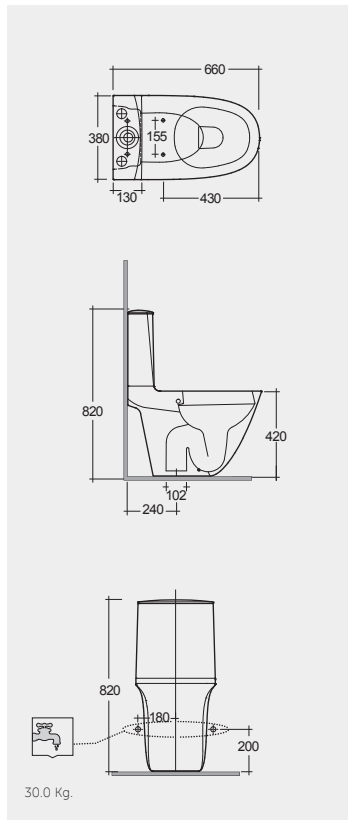

Back Open
Comfort Height 42 CM

Measurements | Misure | Dimensions | Medidas | Abmessungen | Размеры

Note | Nota | Remarque | Notas | Hinweis | Примечание

All dimensions in mm tolerance $\pm 5\%$ for below 200mm and $\pm 3\%$ for above 200mm | Tutte le dimensioni hanno una tolleranza di $\pm 5\%$ mm al di sotto dei 200mm e di $\pm 3\%$ mm al di sopra dei 200mm | Toutes les dimensions en mm tolérance $\pm 5\%$ pour moins de 200mm et $\pm 3\%$ pour plus de 200mm | Todas las medidas en mm con tolerancia de 5% para menos de 200mm y 3% para más de 200mm | Alle Abmessungen in mm, Toleranz $\pm 5\%$ für unter 200mm, und $\pm 3\%$ für über 200mm | Все размеры указаны в мм, погрешность $\pm 5\%$ ниже 200 мм и $\pm 3\%$ выше 200 мм

Models | Modelli | Modèles | Modelos | Modelle | Модели

62 CM
SENWC1146AWHA
SENWT1800AWHA

Hidden Fixations
Comfort Height 42 CM

66 CM
SENWC1045AWHA
SENWT1800AWHA

Back Open
Comfort Height 42 CM

52 CM
SENWC1346AWHA

Hidden Fixations
Comfort Height 42 CM

52 CM
SENWC1446AWHA

Hidden Fixations

Measurements | Misure | Dimensions | Medidas | Abmessungen | Размеры

Urea RAK-Sensation
SENSC3901WH
Urea RAK-Sensation
SENSC3900WH

All dimensions in mm tolerance $\pm 5\%$ for below 200mm and $\pm 3\%$ for above 200mm | Tutte le dimensioni hanno una tolleranza di $\pm 5\%$ mm al di sotto dei 200mm e di $\pm 3\%$ mm al di sopra dei 200mm | Toutes les dimensions en mm tolérance $\pm 5\%$ pour moins de 200mm et $\pm 3\%$ pour plus de 200mm | Todas las medidas en mm con tolerancia de 5% para menos de 200mm y 3% para más de 200mm | Alle Abmessungen in mm, Toleranz $\pm 5\%$ für unter 200mm, und $\pm 3\%$ für über 200mm | Все размеры указаны в мм, погрешность $\pm 5\%$ ниже 200 мм и $\pm 3\%$ выше 200 мм