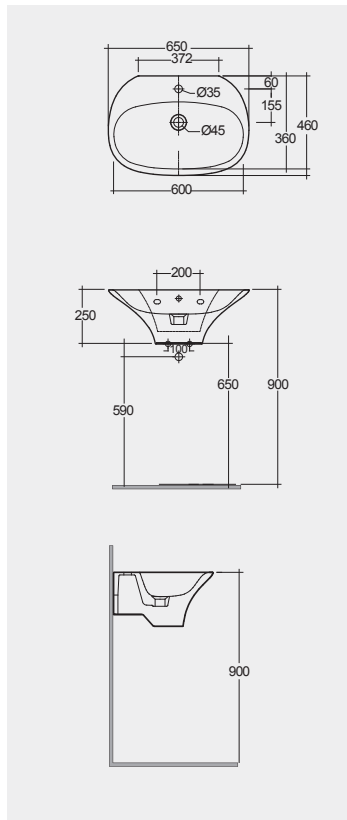

 55 CM
SENF5501AWHA

Models | Modelli | Modèles | Modelos | Modelle | Модели

65 CM
SENWB6501AWHA

60 CM
SENWB6001AWHA

55 CM
SENWB5501AWHA

50 CM
SENWB5001AWHA

Measurements | Misure | Dimensions | Medidas | Abmessungen | Размеры

Note | Nota | Remarque | Notas | Hinweis | Примечание

All dimensions in mm tolerance $\pm 5\%$ for below 200mm and $\pm 3\%$ for above 200mm | Tutte le dimensioni hanno una tolleranza di $\pm 5\%$ mm al di sotto dei 200mm e di $\pm 3\%$ mm al di sopra dei 200mm | Toutes les dimensions en mm tolérance $\pm 5\%$ pour moins de 200mm et $\pm 3\%$ pour plus de 200mm | Todas las medidas en mm con tolerancia de 5% para menos de 200mm y 3% para más de 200mm | Alle Abmessungen in mm, Toleranz $\pm 5\%$ für unter 200mm, und $\pm 3\%$ für über 200mm | Все размеры указаны в мм, погрешность $\pm 5\%$ ниже 200 мм и $\pm 3\%$ выше 200 мм

Models | Modelli | Modèles | Modelos | Modelle | Модели

65 CM
SENWB65

H 90 CM
VN0102AWHA

VN0401AWHA

FOR WASH BASIN
INOX CHROME : BTRWBSST001
ABS CHROME : BTRWBABS002

Suitable Only for Wash Basin : SENWB65

Suitable for Only Wash Basin : SENWB65

Inspectionable إمكانية الفتح للتحقق

Measurements | Misure | Dimensions | Medidas | Abmessungen | Размеры

Note | Nota | Remarque | Notas | Hinweis | Примечание

All dimensions in mm tolerance $\pm 5\%$ for below 200mm and $\pm 3\%$ for above 200mm | Tutte le dimensioni hanno una tolleranza di $\pm 5\%$ mm al di sotto dei 200mm e di $\pm 3\%$ mm al di sopra dei 200mm | Toutes les dimensions en mm tolérance $\pm 5\%$ pour moins de 200mm et $\pm 3\%$ pour plus de 200mm | Todas las medidas en mm con tolerancia de 5% para menos de 200mm y 3% para más de 200mm | Alle Abmessungen in mm, Toleranz $\pm 5\%$ für unter 200mm, und $\pm 3\%$ für über 200mm | Все размеры указаны в мм, погрешность $\pm 5\%$ ниже 200 мм и $\pm 3\%$ выше 200 мм