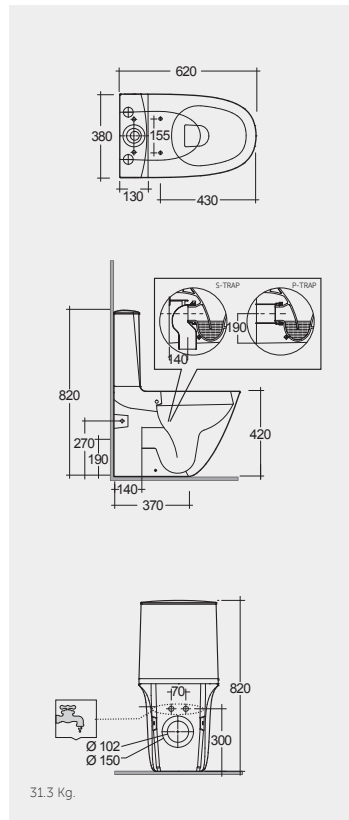

Back Open
Comfort Height 42 CM

Measurements | Misure | Dimensions | Medidas | Abmessungen | Размеры

Note | Nota | Remarque | Notas | Hinweis | Примечание

All dimensions in mm tolerance $\pm 5\%$ for below 200mm and $\pm 3\%$ for above 200mm | Tutte le dimensioni hanno una tolleranza di $\pm 5\%$ mm al di sotto dei 200mm e di $\pm 3\%$ mm al di sopra dei 200mm | Toutes les dimensions en mm tolérance $\pm 5\%$ pour moins de 200mm et $\pm 3\%$ pour plus de 200mm | Todas las medidas en mm con tolerancia de 5% para menos de 200mm y 3% para más de 200mm | Alle Abmessungen in mm, Toleranz $\pm 5\%$ für unter 200mm, und $\pm 3\%$ für über 200mm | Все размеры указаны в мм, погрешность $\pm 5\%$ ниже 200 мм и $\pm 3\%$ выше 200 мм

Models | Modelli | Modèles | Modelos | Modelle | Модели

62 CM
SENWC1146AWHA
SENWT1800AWHA

Hidden Fixations
Comfort Height 42 CM

66 CM
SENWC1045AWHA
SENWT1800AWHA

Back Open
Comfort Height 42 CM

52 CM
SENWC1346AWHA

Hidden Fixations
Comfort Height 42 CM

52 CM
SENWC1446AWHA

Hidden Fixations

Measurements | Misure | Dimensions | Medidas | Abmessungen | Размеры

Urea RAK-Sensation
SENSC3901WH
Urea RAK-Sensation
SENSC3900WH

All dimensions in mm tolerance $\pm 5\%$ for below 200mm and $\pm 3\%$ for above 200mm | Tutte le dimensioni hanno una tolleranza di $\pm 5\%$ mm al di sotto dei 200mm e di $\pm 3\%$ mm al di sopra dei 200mm | Toutes les dimensions en mm tolérance $\pm 5\%$ pour moins de 200mm et $\pm 3\%$ pour plus de 200mm | Todas las medidas en mm con tolerancia de 5% para menos de 200mm y 3% para más de 200mm | Alle Abmessungen in mm, Toleranz $\pm 5\%$ für unter 200mm, und $\pm 3\%$ für über 200mm | Все размеры указаны в мм, погрешность $\pm 5\%$ ниже 200 мм и $\pm 3\%$ выше 200 мм