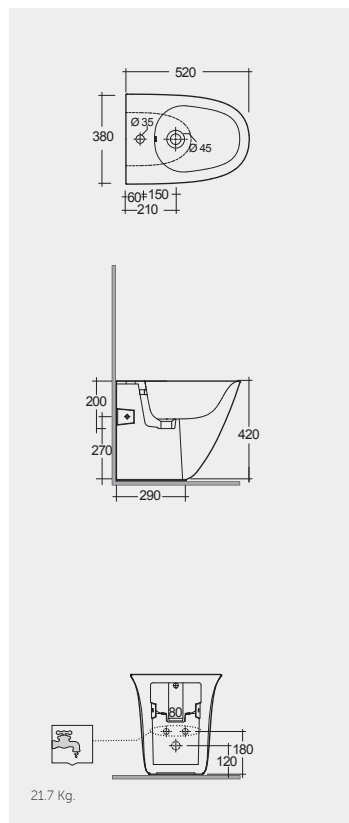

All dimensions in mm tolerance $\pm 5\%$ for below 200mm and $\pm 3\%$ for above 200mm | Tutte le dimensioni hanno una tolleranza di $\pm 5\%$ mm al di sotto dei 200mm e di $\pm 3\%$ mm al di sopra dei 200mm | Toutes les dimensions en mm tolérance $\pm 5\%$ pour moins de 200mm et $\pm 3\%$ pour plus de 200mm | Todas las medidas en mm con tolerancia de 5% para menos de 200mm y 3% para más de 200mm | Alle Abmessungen in mm, Toleranz $\pm 5\%$ für unter 200mm, und $\pm 3\%$ für über 200mm | Все размеры указаны в мм, погрешность $\pm 5\%$ ниже 200 мм и $\pm 3\%$ выше 200 мм

Hidden Fixations

 48 CM
SENBD2104AWHA

Hidden Fixations

 FOR BIDET
PP WHITE : BTRBDPPR011
ABS CHROME : BTRBDABS010

Inspectable

Measurements | Misure | Dimensions | Medidas | Abmessungen | Размеры

Note | Nota | Remarque | Notas | Hinweis | Примечание