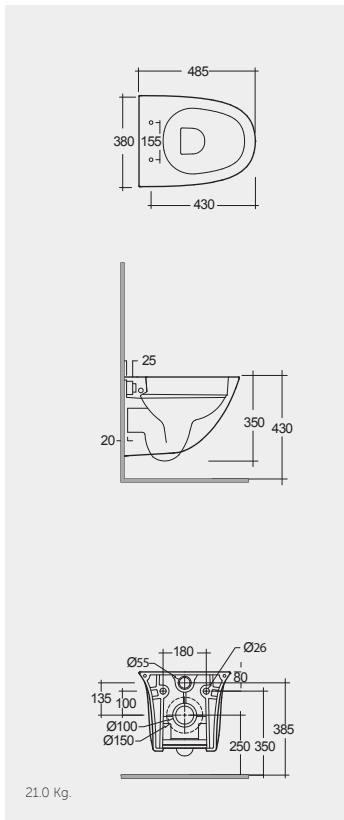

Back Open
Comfort Height 42 CM

Measurements | Misure | Dimensions | Medidas | Abmessungen | Размеры

Note | Nota | Remarque | Notas | Hinweis | Примечание

All dimensions in mm tolerance $\pm 5\%$ for below 200mm and $\pm 3\%$ for above 200mm | Tutte le dimensioni hanno una tolleranza di $\pm 5\%$ mm al di sotto dei 200mm e di $\pm 3\%$ mm al di sopra dei 200mm | Toutes les dimensions en mm tolérance $\pm 5\%$ pour moins de 200mm et $\pm 3\%$ pour plus de 200mm | Todas las medidas en mm con tolerancia de 5% para menos de 200mm y 3% para más de 200mm | Alle Abmessungen in mm, Toleranz $\pm 5\%$ für unter 200mm, und $\pm 3\%$ für über 200mm | Все размеры указаны в мм, погрешность $\pm 5\%$ ниже 200 мм и $\pm 3\%$ выше 200 мм

All dimensions in mm tolerance $\pm 5\%$ for below 200mm and $\pm 3\%$ for above 200mm | Tutte le dimensioni hanno una tolleranza di $\pm 5\%$ mm al di sotto dei 200mm e di $\pm 3\%$ mm al di sopra dei 200mm | Toutes les dimensions en mm tolérance $\pm 5\%$ pour moins de 200mm et $\pm 3\%$ pour plus de 200mm | Todas las medidas en mm con tolerancia de 5% para menos de 200mm y 3% para más de 200mm | Alle Abmessungen in mm, Toleranz $\pm 5\%$ für unter 200mm, und $\pm 3\%$ für über 200mm | Все размеры указаны в мм, погрешность $\pm 5\%$ ниже 200 мм и $\pm 3\%$ выше 200 мм

Models | Modelli | Modèles | Modelos | Modelle | Модели

 48 CM
SENWC1447AWHA

 SET WITH MIXER (SHATAFF)
BRASS CHROME : SPRDOMX0001

Hidden Fixations

Measurements | Misure | Dimensions | Medidas | Abmessungen | Размеры