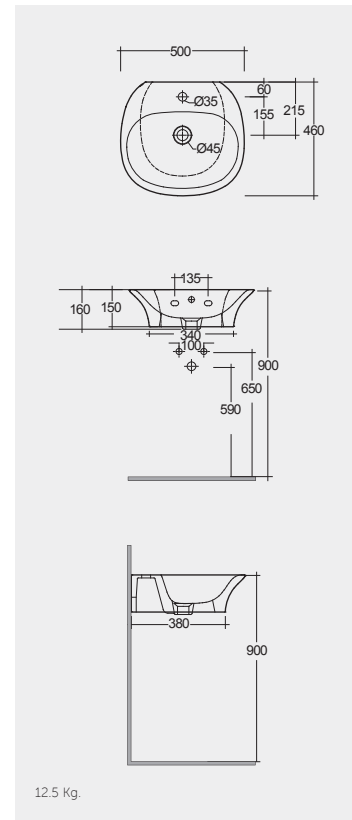

Measurements | Misure | Dimensions | Medidas | Abmessungen | Размеры

Note | Nota | Remarque | Notas | Hinweis | Примечание

All dimensions in mm tolerance $\pm 5\%$ for below 200mm and $\pm 3\%$ for above 200mm | Tutte le dimensioni hanno una tolleranza di $\pm 5\%$ mm al di sotto dei 200mm e di $\pm 3\%$ mm al di sopra dei 200mm | Toutes les dimensions en mm tolérance $\pm 5\%$ pour moins de 200mm et $\pm 3\%$ pour plus de 200mm | Todas las medidas en mm con tolerancia de 5% para menos de 200mm y 3% para más de 200mm | Alle Abmessungen in mm, Toleranz $\pm 5\%$ für unter 200mm, und $\pm 3\%$ für über 200mm | Все размеры указаны в мм, погрешность $\pm 5\%$ ниже 200 мм и $\pm 3\%$ выше 200 мм

 55 CM
SENF5501AWHA

Models | Modelli | Modèles | Modelos | Modelle | Модели

65 CM
SENWB6501AWHA

60 CM
SENWB6001AWHA

55 CM
SENWB5501AWHA

50 CM
SENWB5001AWHA

Measurements | Misure | Dimensions | Medidas | Abmessungen | Размеры

Note | Nota | Remarque | Notas | Hinweis | Примечание

All dimensions in mm tolerance $\pm 5\%$ for below 200mm and $\pm 3\%$ for above 200mm | Tutte le dimensioni hanno una tolleranza di $\pm 5\%$ mm al di sotto dei 200mm e di $\pm 3\%$ mm al di sopra dei 200mm | Toutes les dimensions en mm tolérance $\pm 5\%$ pour moins de 200mm et $\pm 3\%$ pour plus de 200mm | Todas las medidas en mm con tolerancia de 5% para menos de 200mm y 3% para más de 200mm | Alle Abmessungen in mm, Toleranz $\pm 5\%$ für unter 200mm, und $\pm 3\%$ für über 200mm | Все размеры указаны в мм, погрешность $\pm 5\%$ ниже 200 мм и $\pm 3\%$ выше 200 мм