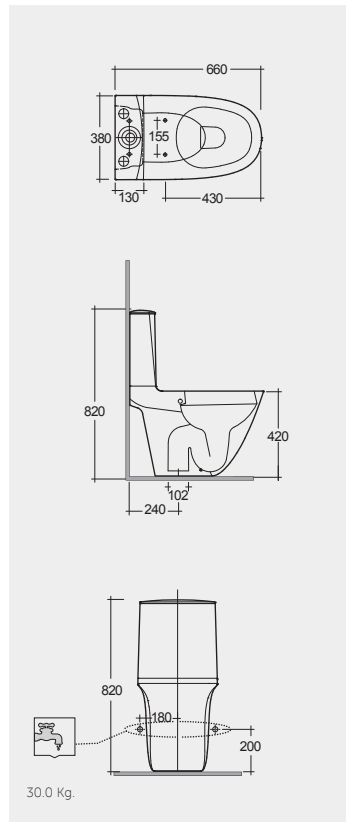

DUAL FLUSHING:

Still hand above the indicated spot for *full flush*.

Waving hand above the indicated spot for *half flush*.

Technical Information:

Sensor area is within 40mm~60mm from the surface of the cistern lid; effective diameter of the sensor area is within 100mm.

Battery life: around 2 years for family use, and 1 year for commercial using.

Override lateral push button in case of failed battery.

Models | Modelli | Modèles | Modelos | Modelle | Модели

Hidden Fixations
Comfort Height 42 CM

Back Open
Comfort Height 42 CM

Measurements | Misure | Dimensions | Medidas | Abmessungen | Размеры

Note | Nota | Remarque | Notas | Hinweis | Примечание

All dimensions in mm tolerance $\pm 5\%$ for below 200mm and $\pm 3\%$ for above 200mm | Tutte le dimensioni hanno una tolleranza di $\pm 5\%$ mm al di sotto dei 200mm e di $\pm 3\%$ mm al di sopra dei 200mm | Toutes les dimensions en mm tolérance $\pm 5\%$ pour moins de 200mm et $\pm 3\%$ pour plus de 200mm | Todas las medidas en mm con tolerancia de 5% para menos de 200mm y 3% para más de 200mm | Alle Abmessungen in mm, Toleranz $\pm 5\%$ für unter 200mm, und $\pm 3\%$ für über 200mm | Все размеры указаны в мм, погрешность $\pm 5\%$ ниже 200 мм и $\pm 3\%$ выше 200 мм