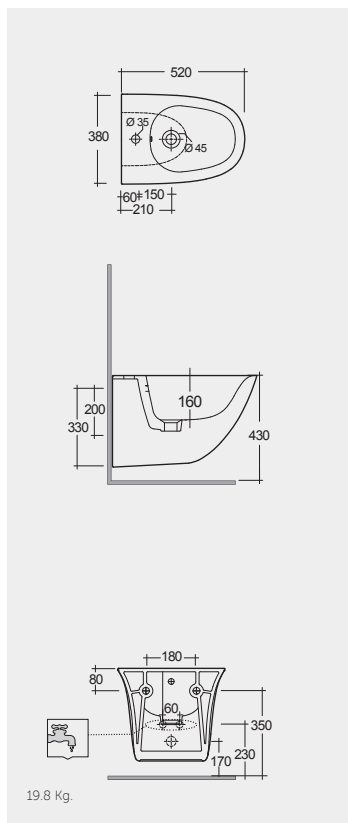

All dimensions in mm tolerance $\pm 5\%$ for below 200mm and $\pm 3\%$ for above 200mm | Tutte le dimensioni hanno una tolleranza di $\pm 5\%$ mm al di sotto dei 200mm e di $\pm 3\%$ mm al di sopra dei 200mm | Toutes les dimensions en mm tolérance $\pm 5\%$ pour moins de 200mm et $\pm 3\%$ pour plus de 200mm | Todas las medidas en mm con tolerancia de 5% para menos de 200mm y 3% para más de 200mm | Alle Abmessungen in mm, Toleranz $\pm 5\%$ für unter 200mm, und $\pm 3\%$ für über 200mm | Все размеры указаны в мм, погрешность $\pm 5\%$ ниже 200 мм и $\pm 3\%$ выше 200 мм

Hidden Fixations

 48 CM
SENBD2104AWHA

Hidden Fixations

 FOR BIDET
PP WHITE : BTRBDPPR011
ABS CHROME : BTRBDABS010

Inspectable

Measurements | Misure | Dimensions | Medidas | Abmessungen | Размеры

Note | Nota | Remarque | Notas | Hinweis | Примечание