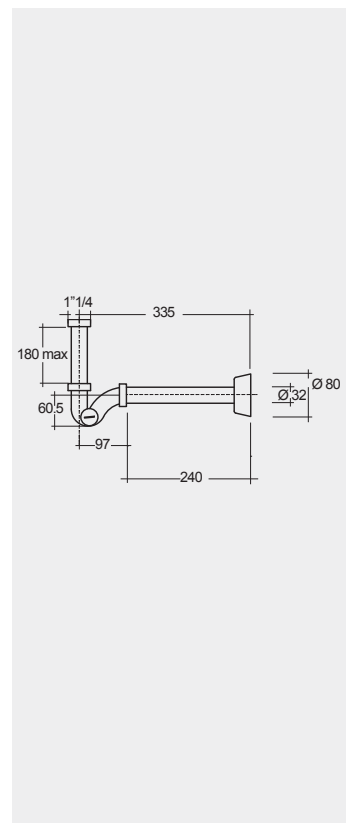

All dimensions in mm tolerance $\pm 5\%$ for below 200mm and $\pm 3\%$ for above 200mm | Tutte le dimensioni hanno una tolleranza di $\pm 5\%$ mm al di sotto dei 200mm e di $\pm 3\%$ mm al di sopra dei 200mm | Toutes les dimensions en mm tolérance $\pm 5\%$ pour moins de 200mm et $\pm 3\%$ pour plus de 200mm | Todas las medidas en mm con tolerancia de 5% para menos de 200mm y 3% para más de 200mm | Alle Abmessungen in mm, Toleranz $\pm 5\%$ für unter 200mm, und $\pm 3\%$ für über 200mm | Все размеры указаны в мм, погрешность $\pm 5\%$ ниже 200 мм и $\pm 3\%$ выше 200 мм

Hidden Fixations

 48 CM
SENBD2104AWHA

Hidden Fixations

 FOR BIDET
PP WHITE : BTRBDPPR011
ABS CHROME : BTRBDABS010

Inspectable

Measurements | Misure | Dimensions | Medidas | Abmessungen | Размеры

Note | Nota | Remarque | Notas | Hinweis | Примечание