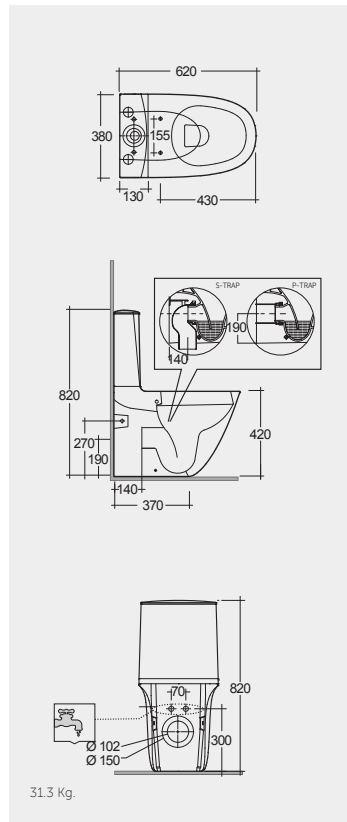

DUAL FLUSHING:

Still hand above the indicated spot for *full flush*.

Waving hand above the indicated spot for *half flush*.

Technical Information:

Sensor area is within 40mm~60mm from the surface of the cistern lid; effective diameter of the sensor area is within 100mm.

Battery life: around 2 years for family use, and 1 year for commercial using.

Override lateral push button in case of failed battery.

Models | Modelli | Modèles | Modelos | Modelle | Модели

Hidden Fixations
Comfort Height 42 CM

Back Open
Comfort Height 42 CM

Measurements | Misure | Dimensions | Medidas | Abmessungen | Размеры

Note | Nota | Remarque | Notas | Hinweis | Примечание

All dimensions in mm tolerance $\pm 5\%$ for below 200mm and $\pm 3\%$ for above 200mm | Tutte le dimensioni hanno una tolleranza di $\pm 5\%$ mm al di sotto dei 200mm e di $\pm 3\%$ mm al di sopra dei 200mm | Toutes les dimensions en mm tolérance $\pm 5\%$ pour moins de 200mm et $\pm 3\%$ pour plus de 200mm | Todas las medidas en mm con tolerancia de 5% para menos de 200mm y 3% para más de 200mm | Alle Abmessungen in mm, Toleranz $\pm 5\%$ für unter 200mm, und $\pm 3\%$ für über 200mm | Все размеры указаны в мм, погрешность $\pm 5\%$ ниже 200 мм и $\pm 3\%$ выше 200 мм