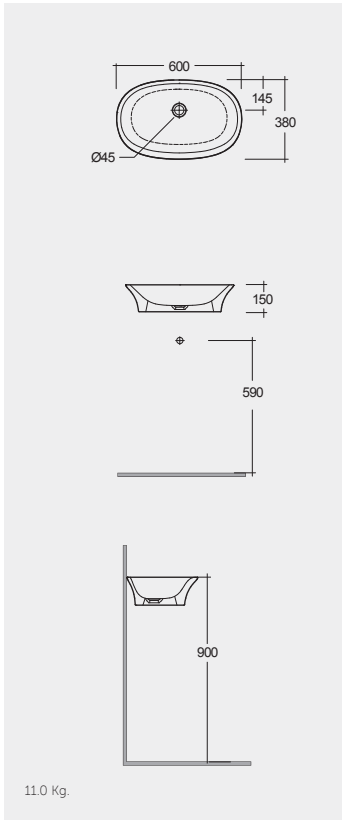

Measurements | Misure | Dimensions | Medidas | Abmessungen | Размеры

Note | Nota | Remarque | Notas | Hinweis | Примечание

All dimensions in mm tolerance $\pm 5\%$ for below 200mm and $\pm 3\%$ for above 200mm | Tutte le dimensioni hanno una tolleranza di $\pm 5\%$ mm al di sotto dei 200mm e di $\pm 3\%$ mm al di sopra dei 200mm | Toutes les dimensions en mm tolérance $\pm 5\%$ pour moins de 200mm et $\pm 3\%$ pour plus de 200mm | Todas las medidas en mm con tolerancia de 5% para menos de 200mm y 3% para más de 200mm | Alle Abmessungen in mm, Toleranz $\pm 5\%$ für unter 200mm, und $\pm 3\%$ für über 200mm | Все размеры указаны в мм, погрешность $\pm 5\%$ ниже 200 мм и $\pm 3\%$ выше 200 мм

 55 CM
SENF5501AWHA

Models | Modelli | Modèles | Modelos | Modelle | Модели

65 CM
SENWB6501AWHA

60 CM
SENWB6001AWHA

55 CM
SENWB5501AWHA

50 CM
SENWB5001AWHA

Measurements | Misure | Dimensions | Medidas | Abmessungen | Размеры

Note | Nota | Remarque | Notas | Hinweis | Примечание

All dimensions in mm tolerance $\pm 5\%$ for below 200mm and $\pm 3\%$ for above 200mm | Tutte le dimensioni hanno una tolleranza di $\pm 5\%$ mm al di sotto dei 200mm e di $\pm 3\%$ mm al di sopra dei 200mm | Toutes les dimensions en mm tolérance $\pm 5\%$ pour moins de 200mm et $\pm 3\%$ pour plus de 200mm | Todas las medidas en mm con tolerancia de 5% para menos de 200mm y 3% para más de 200mm | Alle Abmessungen in mm, Toleranz $\pm 5\%$ für unter 200mm, und $\pm 3\%$ für über 200mm | Все размеры указаны в мм, погрешность $\pm 5\%$ ниже 200 мм и $\pm 3\%$ выше 200 мм

Models | Modelli | Modèles | Modelos | Modelle | Модели

60 CM
SENCT6000AWHA

FOR WASH BASIN
INOX CHROME : BTRWBSST001
ABS CHROME : BTRWBABS002

Inspectionable

Measurements | Misure | Dimensions | Medidas | Abmessungen | Размеры