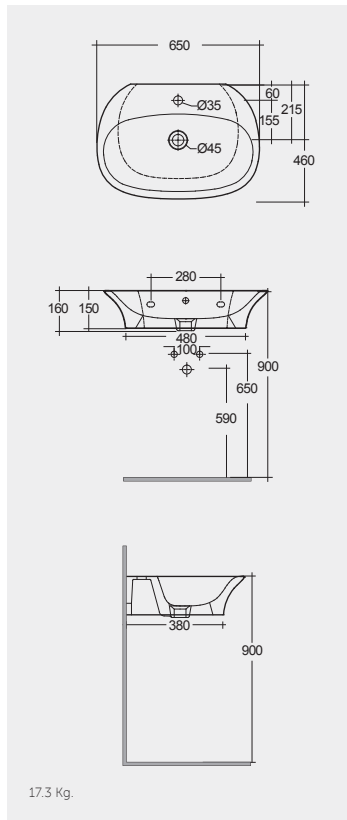

103 CM
PRESL10347100E

W 100 x D 46 x H 60CM
JOYWH100PWH

W 100 x D 2 x H 68CM
JOYMR10068LED

 62 CM
SENWC1146AWHA
SENWT1800AWHA

Models | Modelli | Modèles | Modelos | Modelle | Модели

 55 CM
SENF5501AWHA

Hidden Fixations

Measurements | Misure | Dimensions | Medidas | Abmessungen | Размеры

Note | Nota | Remarque | Notas | Hinweis | Примечание

All dimensions in mm tolerance $\pm 5\%$ for below 200mm and $\pm 3\%$ for above 200mm | Tutte le dimensioni hanno una tolleranza di $\pm 5\%$ mm al di sotto dei 200mm e di $\pm 3\%$ mm al di sopra dei 200mm | Toutes les dimensions en mm tolérance $\pm 5\%$ pour moins de 200mm et $\pm 3\%$ pour plus de 200mm | Todas las medidas en mm con tolerancia de 5% para menos de 200mm y 3% para más de 200mm | Alle Abmessungen in mm, Toleranz $\pm 5\%$ für unter 200mm, und $\pm 3\%$ für über 200mm | Все размеры указаны в мм, погрешность $\pm 5\%$ ниже 200 мм и $\pm 3\%$ выше 200 мм

 55 CM
SENF5501AWHA

Models | Modelli | Modèles | Modelos | Modelle | Модели

65 CM
SENWB6501AWHA

60 CM
SENWB6001AWHA

55 CM
SENWB5501AWHA

50 CM
SENWB5001AWHA

Measurements | Misure | Dimensions | Medidas | Abmessungen | Размеры

Note | Nota | Remarque | Notas | Hinweis | Примечание

All dimensions in mm tolerance $\pm 5\%$ for below 200mm and $\pm 3\%$ for above 200mm | Tutte le dimensioni hanno una tolleranza di $\pm 5\%$ mm al di sotto dei 200mm e di $\pm 3\%$ mm al di sopra dei 200mm | Toutes les dimensions en mm tolérance $\pm 5\%$ pour moins de 200mm et $\pm 3\%$ pour plus de 200mm | Todas las medidas en mm con tolerancia de 5% para menos de 200mm y 3% para más de 200mm | Alle Abmessungen in mm, Toleranz $\pm 5\%$ für unter 200mm, und $\pm 3\%$ für über 200mm | Все размеры указаны в мм, погрешность $\pm 5\%$ ниже 200 мм и $\pm 3\%$ выше 200 мм