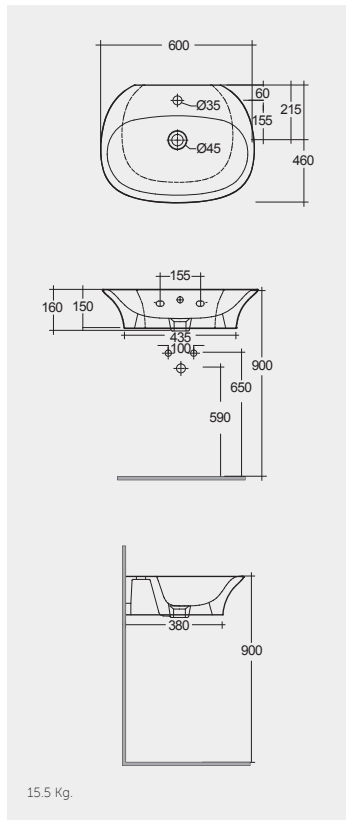

103 CM
PRESL10347100E

W 100 x D 46 x H 60CM
JOYWH100PWH

W 100 x D 2 x H 68CM
JOYMR10068LED

 62 CM
SENWC1146AWHA
SENWT1800AWHA

Models | Modelli | Modèles | Modelos | Modelle | Модели

 55 CM
SENF5501AWHA

Hidden Fixations

Measurements | Misure | Dimensions | Medidas | Abmessungen | Размеры

Note | Nota | Remarque | Notas | Hinweis | Примечание

All dimensions in mm tolerance $\pm 5\%$ for below 200mm and $\pm 3\%$ for above 200mm | Tutte le dimensioni hanno una tolleranza di $\pm 5\%$ mm al di sotto dei 200mm e di $\pm 3\%$ mm al di sopra dei 200mm | Toutes les dimensions en mm tolérance $\pm 5\%$ pour moins de 200mm et $\pm 3\%$ pour plus de 200mm | Todas las medidas en mm con tolerancia de 5% para menos de 200mm y 3% para más de 200mm | Alle Abmessungen in mm, Toleranz $\pm 5\%$ für unter 200mm, und $\pm 3\%$ für über 200mm | Все размеры указаны в мм, погрешность $\pm 5\%$ ниже 200 мм и $\pm 3\%$ выше 200 мм

 55 CM
SENF5501AWHA

Models | Modelli | Modèles | Modelos | Modelle | Модели

65 CM
SENWB6501AWHA

60 CM
SENWB6001AWHA

55 CM
SENWB5501AWHA

50 CM
SENWB5001AWHA

Measurements | Misure | Dimensions | Medidas | Abmessungen | Размеры

Note | Nota | Remarque | Notas | Hinweis | Примечание

All dimensions in mm tolerance $\pm 5\%$ for below 200mm and $\pm 3\%$ for above 200mm | Tutte le dimensioni hanno una tolleranza di $\pm 5\%$ mm al di sotto dei 200mm e di $\pm 3\%$ mm al di sopra dei 200mm | Toutes les dimensions en mm tolérance $\pm 5\%$ pour moins de 200mm et $\pm 3\%$ pour plus de 200mm | Todas las medidas en mm con tolerancia de 5% para menos de 200mm y 3% para más de 200mm | Alle Abmessungen in mm, Toleranz $\pm 5\%$ für unter 200mm, und $\pm 3\%$ für über 200mm | Все размеры указаны в мм, погрешность $\pm 5\%$ ниже 200 мм и $\pm 3\%$ выше 200 мм