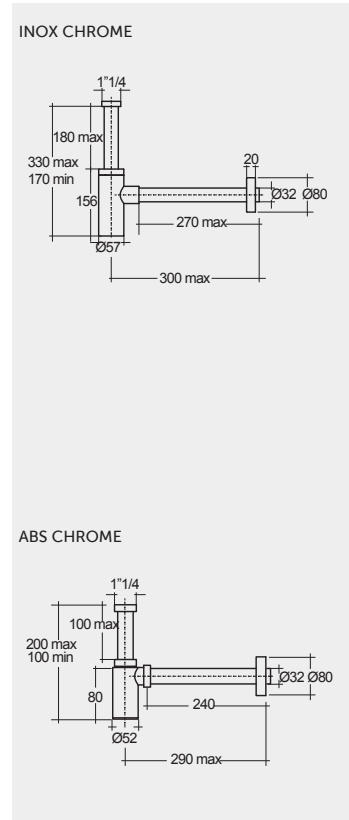

 55 CM
SENF5501AWHA

Models | Modelli | Modèles | Modelos | Modelle | Модели

65 CM
SENWB6501AWHA

60 CM
SENWB6001AWHA

55 CM
SENWB5501AWHA

50 CM
SENWB5001AWHA

Measurements | Misure | Dimensions | Medidas | Abmessungen | Размеры

Note | Nota | Remarque | Notas | Hinweis | Примечание

All dimensions in mm tolerance $\pm 5\%$ for below 200mm and $\pm 3\%$ for above 200mm | Tutte le dimensioni hanno una tolleranza di $\pm 5\%$ mm al di sotto dei 200mm e di $\pm 3\%$ mm al di sopra dei 200mm | Toutes les dimensions en mm tolérance $\pm 5\%$ pour moins de 200mm et $\pm 3\%$ pour plus de 200mm | Todas las medidas en mm con tolerancia de 5% para menos de 200mm y 3% para más de 200mm | Alle Abmessungen in mm, Toleranz $\pm 5\%$ für unter 200mm, und $\pm 3\%$ für über 200mm | Все размеры указаны в мм, погрешность $\pm 5\%$ ниже 200 мм и $\pm 3\%$ выше 200 мм

Models | Modelli | Modèles | Modelos | Modelle | Модели

60 CM
SENCT6000AWHA

FOR WASH BASIN
INOX CHROME : BTRWBSST001
ABS CHROME : BTRWBABS002

Inspectionable

Measurements | Misure | Dimensions | Medidas | Abmessungen | Размеры