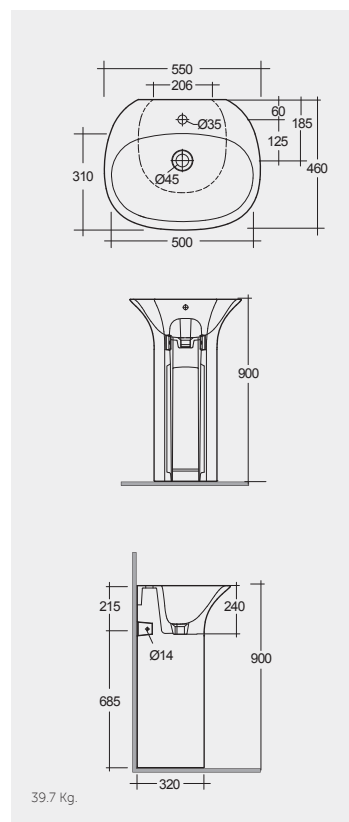

103 CM
PRESL10347100E

W 100 x D 46 x H 60CM
JOYWH100PWH

W 100 x D 2 x H 68CM
JOYMR10068LED

 62 CM
SENWC1146AWHA
SENWT1800AWHA

Models | Modelli | Modèles | Modelos | Modelle | Модели

 55 CM
SENF5501AWHA

Hidden Fixations

 55 CM
SENF5500AWHA

Hidden Fixations

No Tap Hole

 FOR WASH BASIN
PP WHITE : BTRWBPPR020

With Flexible Hose

Inspectionalbe

 FREE-FLOW
CHROME : DUO002444

 CLICK-CLACK
CHROME : DUO000444

Measurements | Misure | Dimensions | Medidas | Abmessungen | Размеры

Note | Nota | Remarque | Notas | Hinweis | Примечание

All dimensions in mm tolerance $\pm 5\%$ for below 200mm and $\pm 3\%$ for above 200mm | Tutte le dimensioni hanno una tolleranza di $\pm 5\%$ mm al di sotto dei 200mm e di $\pm 3\%$ mm al di sopra dei 200mm | Toutes les dimensions en mm tolérance $\pm 5\%$ pour moins de 200mm et $\pm 3\%$ pour plus de 200mm | Todas las medidas en mm con tolerancia de 5% para menos de 200mm y 3% para más de 200mm | Alle Abmessungen in mm, Toleranz $\pm 5\%$ für unter 200mm, und $\pm 3\%$ für über 200mm | Все размеры указаны в мм, погрешность $\pm 5\%$ ниже 200 мм и $\pm 3\%$ выше 200 мм

 55 CM
SENF5501AWHA

Models | Modelli | Modèles | Modelos | Modelle | Модели

65 CM
SENWB6501AWHA

60 CM
SENWB6001AWHA

55 CM
SENWB5501AWHA

50 CM
SENWB5001AWHA

Measurements | Misure | Dimensions | Medidas | Abmessungen | Размеры