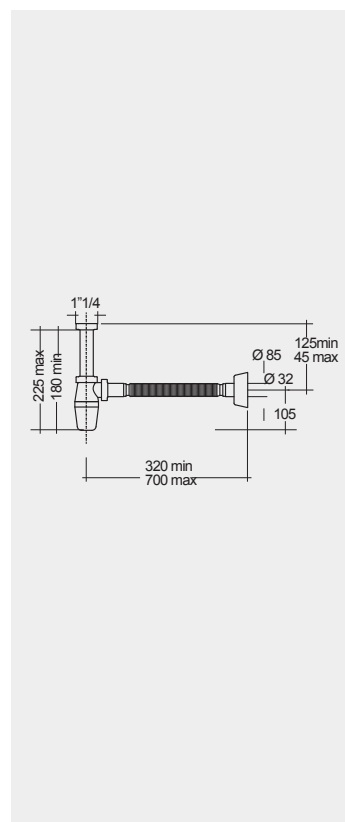

 55 CM
SENF5500AWHA

Hidden Fixations

No Tap Hole

 FOR WASH BASIN
PP WHITE : BTRWBPPR020

With Flexible Hose

Inspectionalbe

 FREE-FLOW
CHROME : DUO002444

 CLICK-CLACK
CHROME : DUO000444

Measurements | Misure | Dimensions | Medidas | Abmessungen | Размеры

Note | Nota | Remarque | Notas | Hinweis | Примечание

All dimensions in mm tolerance $\pm 5\%$ for below 200mm and $\pm 3\%$ for above 200mm | Tutte le dimensioni hanno una tolleranza di $\pm 5\%$ mm al di sotto dei 200mm e di $\pm 3\%$ mm al di sopra dei 200mm | Toutes les dimensions en mm tolérance $\pm 5\%$ pour moins de 200mm et $\pm 3\%$ pour plus de 200mm | Todas las medidas en mm con tolerancia de 5% para menos de 200mm y 3% para más de 200mm | Alle Abmessungen in mm, Toleranz $\pm 5\%$ für unter 200mm, und $\pm 3\%$ für über 200mm | Все размеры указаны в мм, погрешность $\pm 5\%$ ниже 200 мм и $\pm 3\%$ выше 200 мм