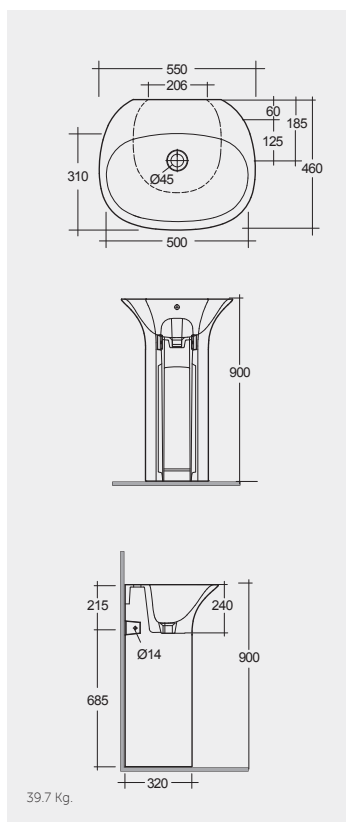

103 CM
PRESL10347100E

W 100 x D 46 x H 60CM
JOYWH100PWH

W 100 x D 2 x H 68CM
JOYMR10068LED

 62 CM
SENWC1146AWHA
SENWT1800AWHA

Models | Modelli | Modèles | Modelos | Modelle | Модели

 55 CM
SENF5501AWHA

Hidden Fixations

 55 CM
SENF5500AWHA

Hidden Fixations

No Tap Hole

 FOR WASH BASIN
PP WHITE : BTRWBPPR020

With Flexible Hose

Inspectionalbe

 FREE-FLOW
CHROME : DUO002444

 CLICK-CLACK
CHROME : DUO000444

Measurements | Misure | Dimensions | Medidas | Abmessungen | Размеры

Note | Nota | Remarque | Notas | Hinweis | Примечание

All dimensions in mm tolerance $\pm 5\%$ for below 200mm and $\pm 3\%$ for above 200mm | Tutte le dimensioni hanno una tolleranza di $\pm 5\%$ mm al di sotto dei 200mm e di $\pm 3\%$ mm al di sopra dei 200mm | Toutes les dimensions en mm tolérance $\pm 5\%$ pour moins de 200mm et $\pm 3\%$ pour plus de 200mm | Todas las medidas en mm con tolerancia de 5% para menos de 200mm y 3% para más de 200mm | Alle Abmessungen in mm, Toleranz $\pm 5\%$ für unter 200mm, und $\pm 3\%$ für über 200mm | Все размеры указаны в мм, погрешность $\pm 5\%$ ниже 200 мм и $\pm 3\%$ выше 200 мм

 55 CM
SENF5501AWHA

Models | Modelli | Modèles | Modelos | Modelle | Модели

65 CM
SENWB6501AWHA

60 CM
SENWB6001AWHA

55 CM
SENWB5501AWHA

50 CM
SENWB5001AWHA

Measurements | Misure | Dimensions | Medidas | Abmessungen | Размеры