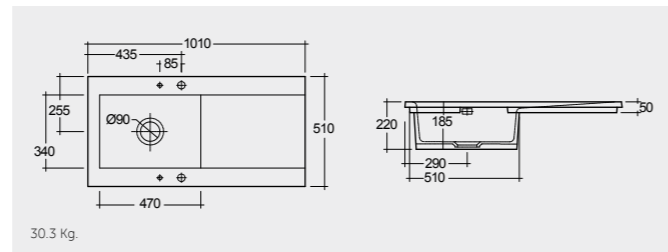

KITCHEN SINKS

RAK-Dream1 101 CM

Right: OC200RHSL514A External overflow optional
Left: OC200LHSL514A
No tap hole: OC200NTSL514A

RAK-Dream2 101 CM

Right: OC201RHSL514A External overflow optional
Left: OC201LHSL514A
No tap hole: OC201NTSL514A