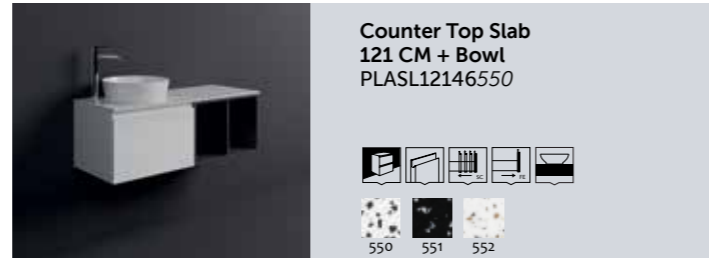

**RAK-PLANO / SURFACES IN RAKSOLID
(TERRAZZO)**