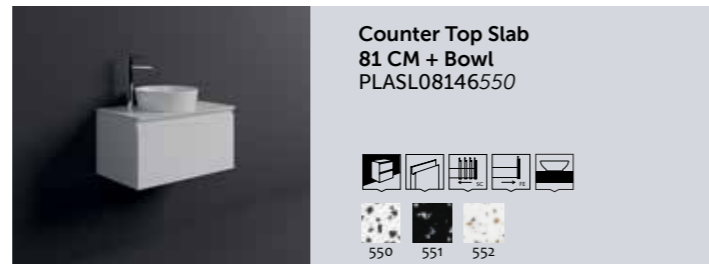

**RAK-PLANO / SURFACES IN RAKSOLID
(TERRAZZO)**