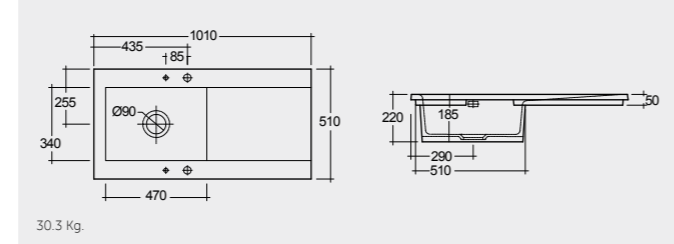

RAK-Dream1 101 CM

Right: OC200RHSLAWHA External overflow optional AWH
Left: OC200LHSLAWHA
No tap hole: OC200NTSLAWHA

RAK-Dream2 101 CM

Right: OC201RHSLAWHA External overflow optional AWH
Left: OC201LHSLAWHA
No tap hole: OC201NTSLAWHA