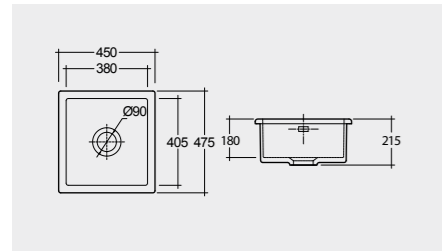

RAK-Silvia 45 CM

RAK-Silvia 45 CM