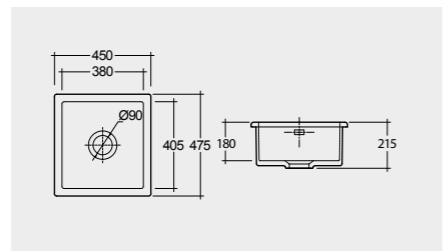

RAK-Roma 90 CM