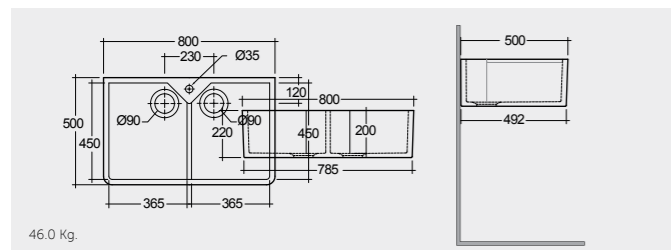

RAK-Tulip 59 CM