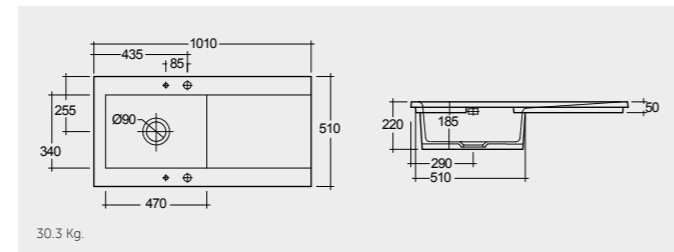

KITCHEN SINKS

KITCHEN SINKS

RAK-Dream1 101 CM

Right: OC200RHSL514A External overflow optional 500 505 514 503 504
Left: OC200LHSL514A
No tap hole: OC200NTSL514A

RAK-Dream2 101 CM

Right: OC201RHSL514A External overflow optional 500 505 514 503 504
Left: OC201LHSL514A
No tap hole: OC201NTSL514A