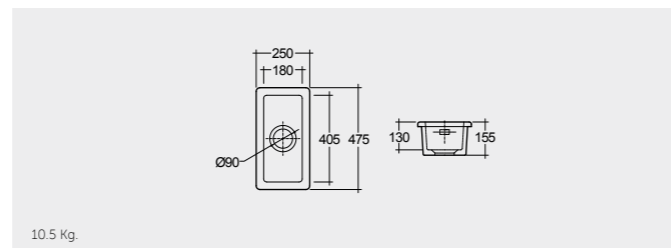

HAYKS2600AWHA

RAK-Tulip 59 CM

OC84AWHA

RAK-Juliee

OC105AWHA

External overflow optional

RAK-Stella 75 CM

OC115AWHA