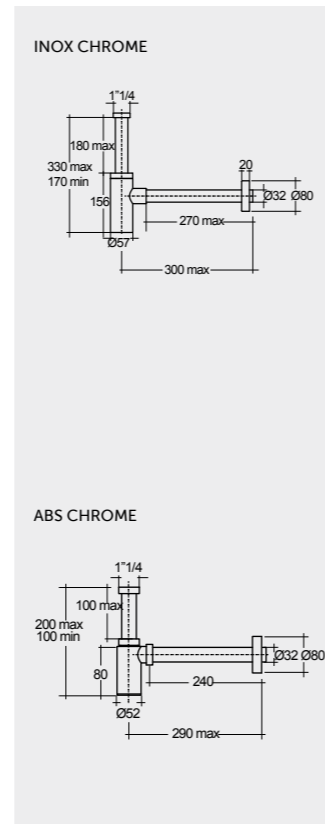

Measurements