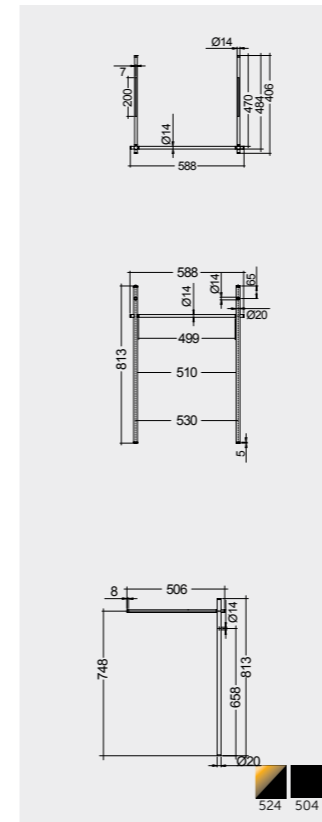

Washbasin installation height at 89,5cm

Horizontal bar included for size
92 & 112 cm

Measurements

RAK-VALET

Models

 <p>Rimless</p>	 <p>Rimless</p>	 <p>Rimless</p>	 <p>Rimless</p>
<p>56 CM VALWC1347AWHA</p> <p>AWH</p> <p>Hidden Fixations Comfort Height 42 CM</p>	<p>56 CM VALWC1347500A</p> <p>500</p> <p>Hidden Fixations Comfort Height 42 CM</p>	<p>56 CM VALWC1446AWHA</p> <p>AWH</p> <p>Hidden Fixations</p>	<p>56 CM VALWC1446500A</p> <p>500</p> <p>Hidden Fixations</p>