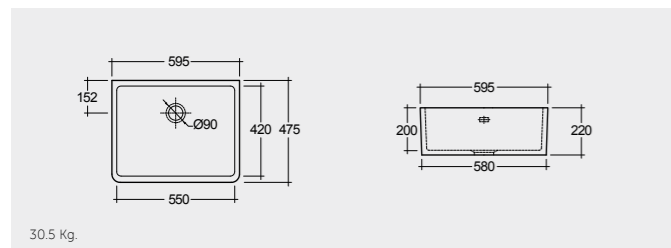

HAYKS2600AWHA

RAK-Tulip 59 CM

OC84AWHA

RAK-Juliee

OC105AWHA

External overflow optional

RAK-Stella 75 CM

OC115AWHA