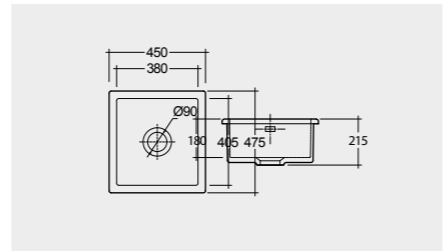

RAK-Silvia 45 CM

RAK-Silvia 45 CM