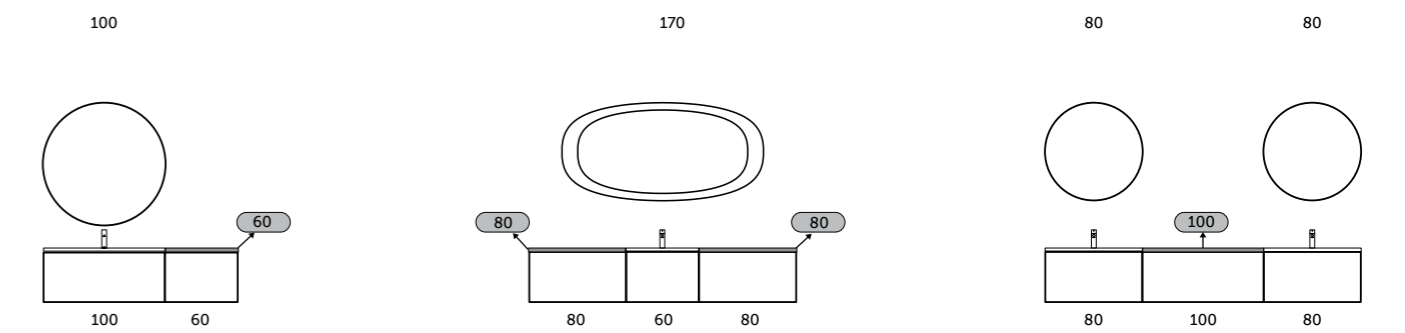

RAK-PLANO & DROP IN WB