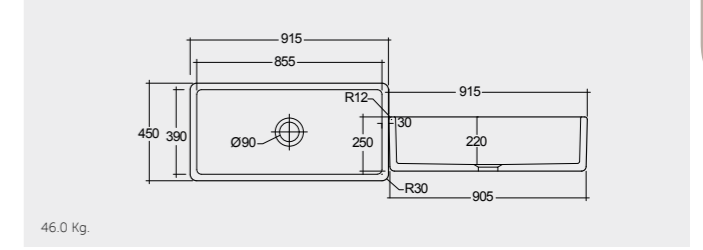

HAYKS2600AWHA

RAK-Tulip 59 CM

OC84AWHA

RAK-Juliee

OC105AWHA

External overflow optional

RAK-Stella 75 CM

OC115AWHA