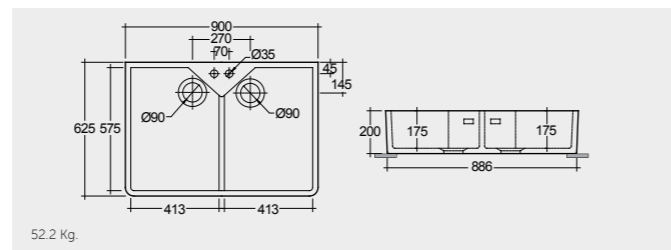

RAK-Juliee