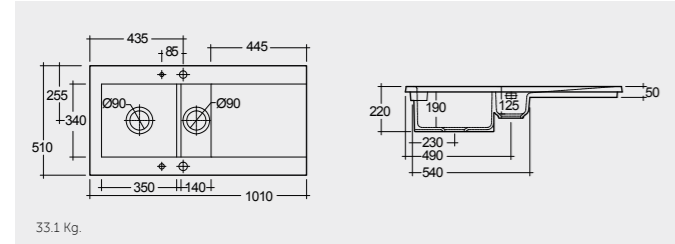

Right: OC200RHSLAWHA External overflow optional AWH
Left: OC200LHSLAWHA
No tap hole: OC200NTSLAWHA