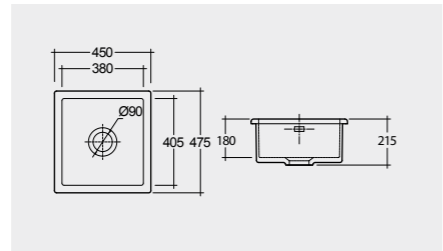

RAK-Silvia 45 CM

RAK-Silvia 45 CM