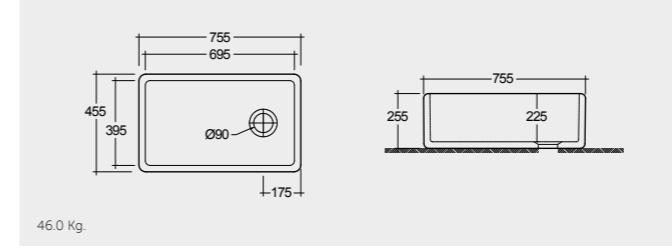

HAYKS2600AWHA

RAK-Tulip 59 CM

OC84AWHA

RAK-Juliee

OC105AWHA

External overflow optional

RAK-Stella 75 CM

OC115AWHA