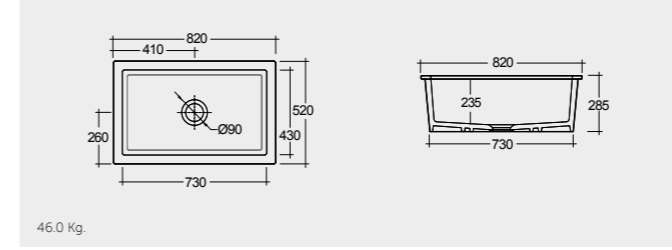

RAK-Stella 75 CM