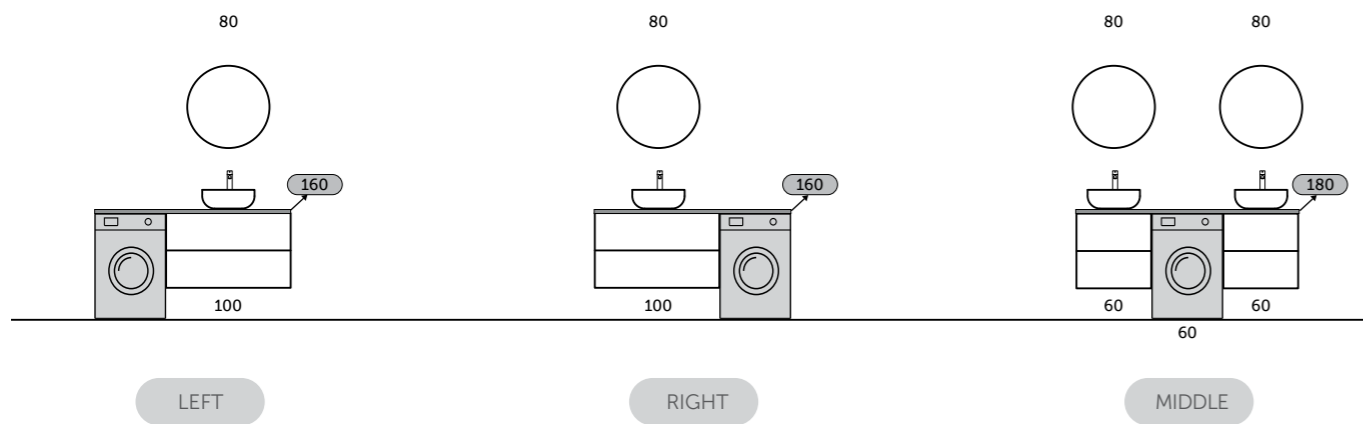

RAK-PLANO & COUNTERTOP WB

RAK-PLANO & OPEN STORAGE + COUNTERTOP WB

RAK-PLANO FOR SPECIAL INSTALLATIONS

RAK-PLANO WITH RAK-JOY

W 80 x D 3 x H 80 CM
JOYMR08000LED

36 CM
PETFS13600AWHA

121 CM
PLASL12146EGY

W 80 x D 46 x H 60 CM
UNOWH080EGY