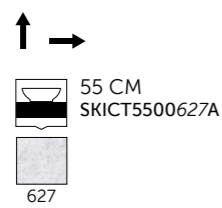

50 CM
SKICT5000628A

628

228

229

W 100 x D 3 x H 68 CM
JOYMR10068STD

42 CM
SKICT4200630A

630

RAK-SKIN