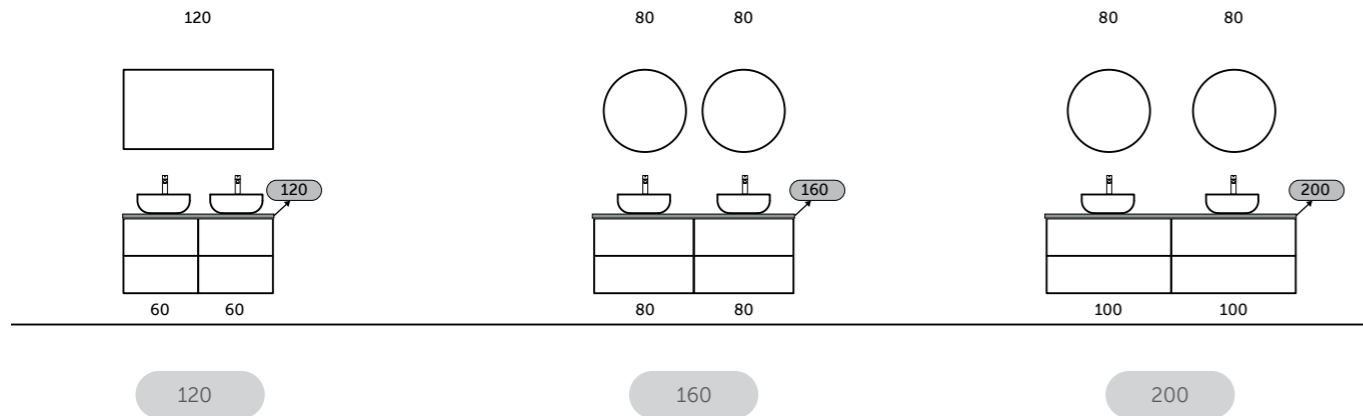

RAK-PLANO & COUNTERTOP WB

RAK-PLANO & OPEN STORAGE + COUNTERTOP WB

RAK-PLANO FOR SPECIAL INSTALLATIONS

RAK-PLANO WITH RAK-JOY

W 80 x D 3 x H 80 CM
JOYMR08000LED

36 CM
PETFS13600AWHA

121 CM
PLASL12146EGY

W 80 x D 46 x H 60 CM
UNOWH080EGY