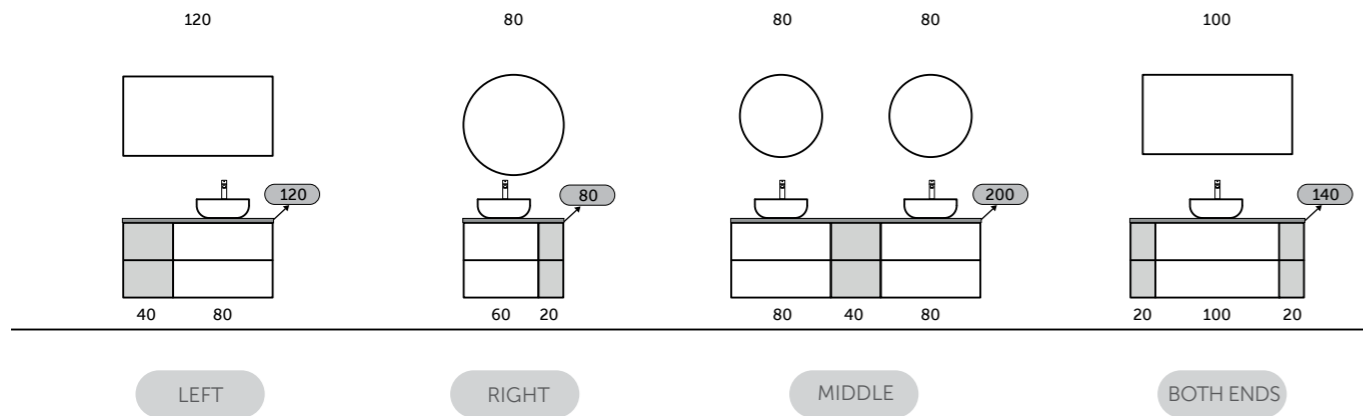

RAK-PLANO & COUNTERTOP WB

RAK-PLANO & OPEN STORAGE + COUNTERTOP WB

RAK-PLANO FOR SPECIAL INSTALLATIONS

RAK-PLANO WITH RAK-JOY

W 80 x D 3 x H 80 CM
JOYMR08000LED

36 CM
PETFS13600AWHA

121 CM
PLASL12146EGY

W 80 x D 46 x H 60 CM
UNOWH080EGY